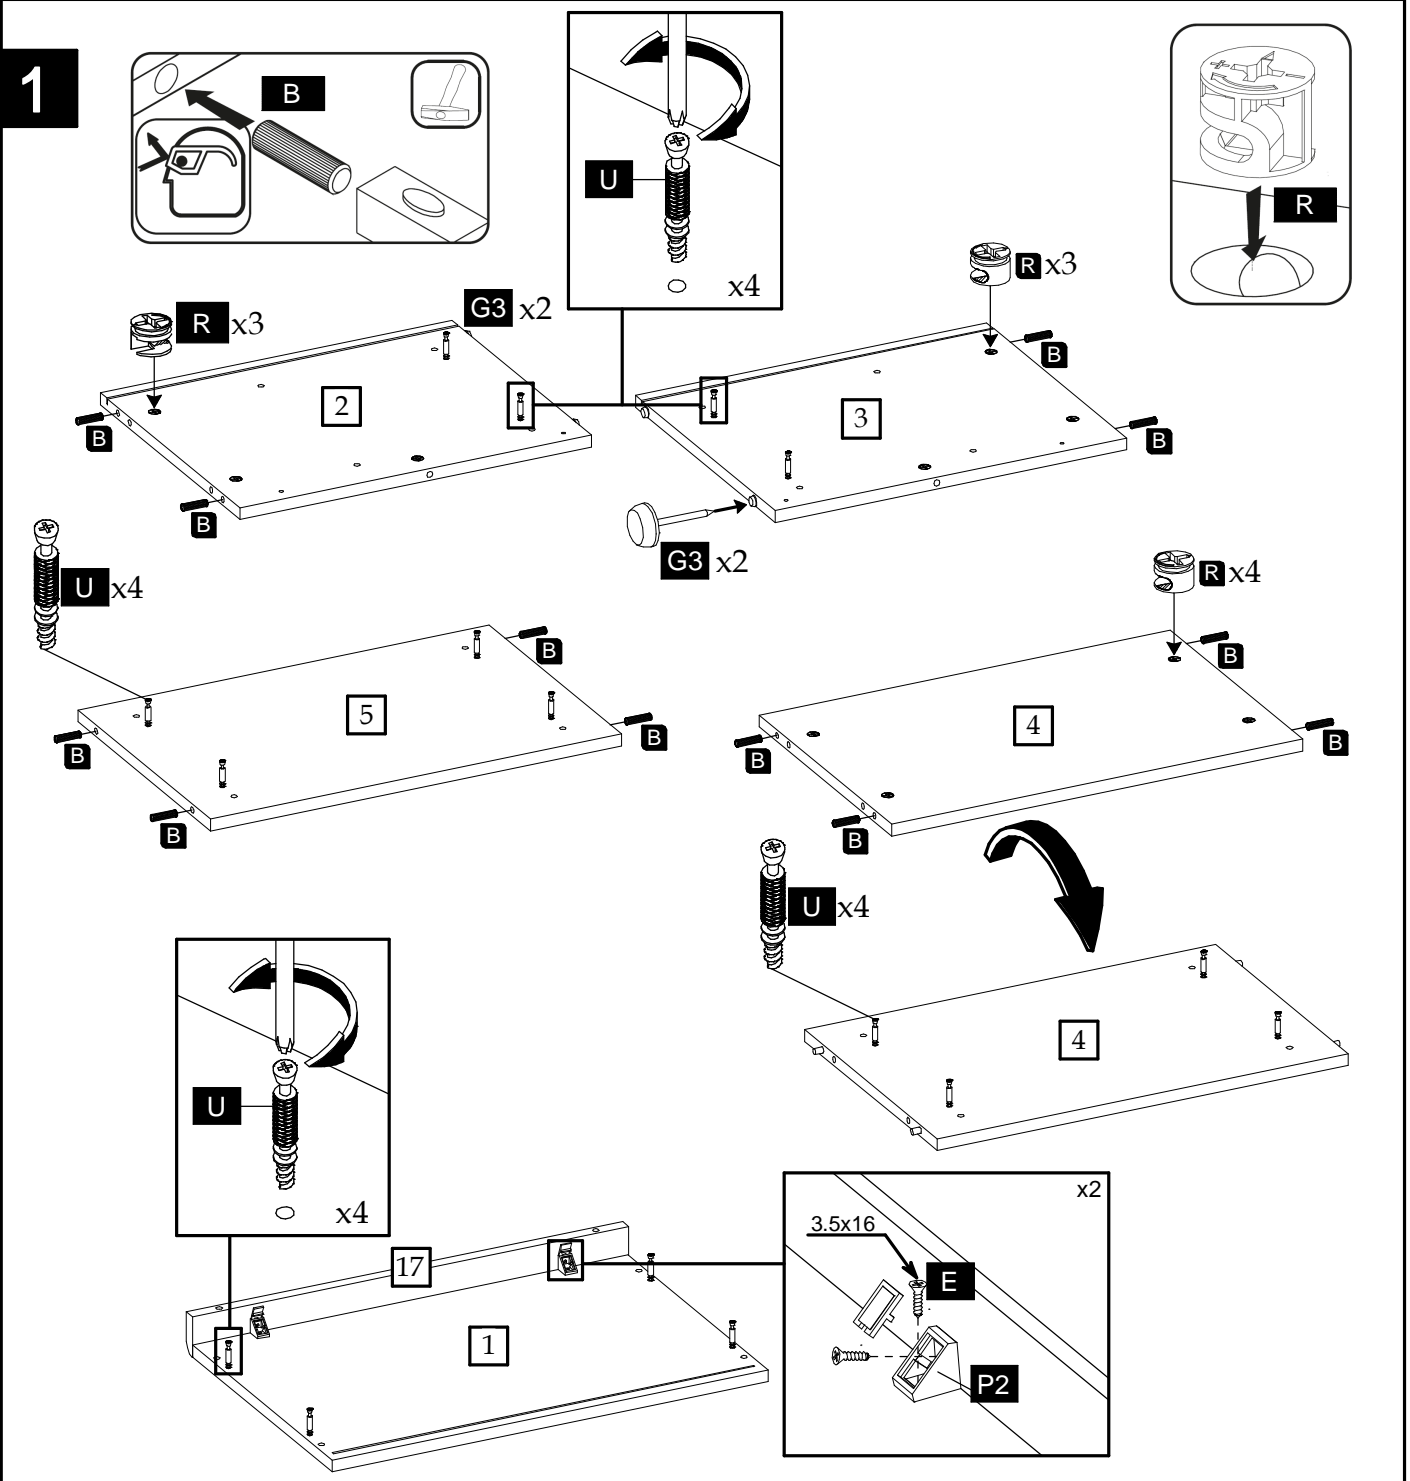

## Typ X

50 min

Element symbol	Measurements				Code	Paket
1	600	384	16	1	1004	1/1
2	484	384	16	1	1002	1/1
3	484	384	16	1	1003	1/1
4	566	364	16	1	1005/2005	1/1
5	566	364	16	1	1024	1/1
6	224	364	16	1	1025	1/1
7	224	364	16	1	1026	1/1
8	437	65	16	1	1032	1/1
9	350	100	16	1	1028/2028	1/1
10	379.5	100	16	1	1029	1/1
11	350	100	16	1	1030/2030	1/1
12	439	580	3	1	N/A	1/1
13	411	354	3	1	N/A	1/1
14	436	202	16	1	1030/3001	1/1
15	447	82	16	1	1031/3002	1/1
16	447	82	16	1	1031/3003	1/1
17	602	56.5	19	1	1032/3004	1/1

2

3

4

5

6

7