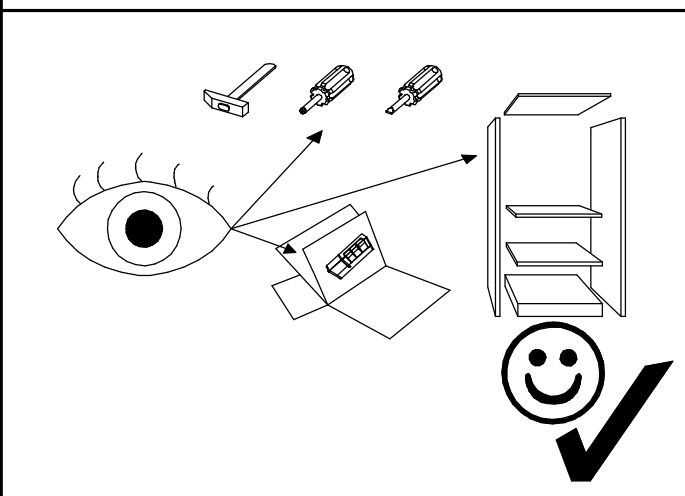

## Typ X

50 min

Element symbol	Measurements				Code	Paket
1	600	384	16	1	1004	1/1
2	484	384	16	1	1002	1/1
3	484	384	16	1	1003	1/1
4	566	364	16	1	1005/2005	1/1
5	566	364	16	1	1024	1/1
6	224	364	16	1	1025	1/1
7	224	364	16	1	1026	1/1
8	437	65	16	1	1032	1/1
9	350	100	16	1	1028/2028	1/1
10	379.5	100	16	1	1029	1/1
11	350	100	16	1	1030/2030	1/1
12	439	580	3	1	N/A	1/1
13	411	354	3	1	N/A	1/1
14	436	202	16	1	1030/3001	1/1
15	447	82	16	1	1031/3002	1/1
16	447	82	16	1	1031/3003	1/1
17	602	56.5	19	1	1032/3004	1/1