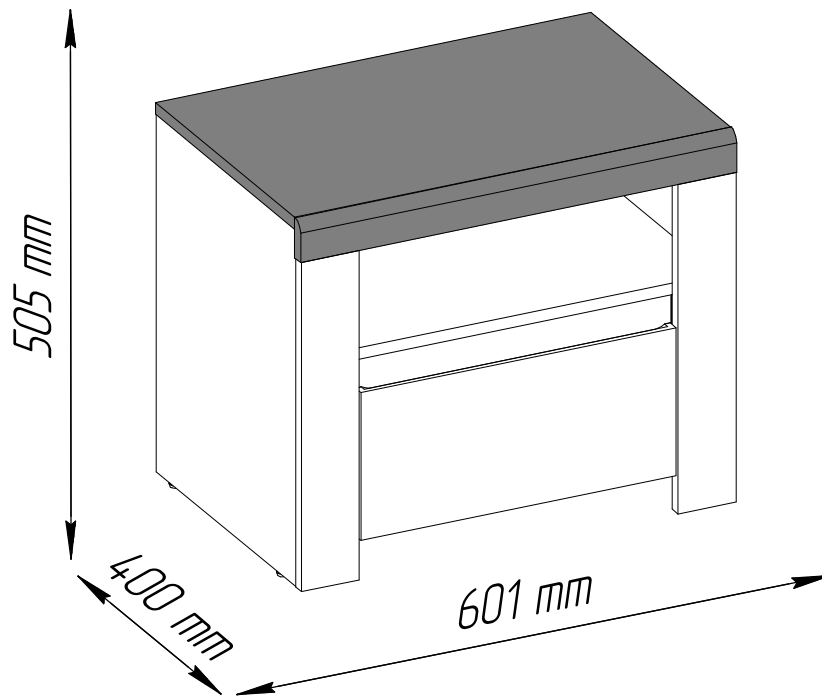

## Typ X

50 min

Element symbol	Measurements				Code	Paket
1	600	384	16	1	1004	1/1
2	484	384	16	1	1002	1/1
3	484	384	16	1	1003	1/1
4	566	364	16	1	1005/2005	1/1
5	566	364	16	1	1024	1/1
6	224	364	16	1	1025	1/1
7	224	364	16	1	1026	1/1
8	437	65	16	1	1032	1/1
9	350	100	16	1	1028/2028	1/1
10	379.5	100	16	1	1029	1/1
11	350	100	16	1	1030/2030	1/1
12	439	580	3	1	N/A	1/1
13	411	354	3	1	N/A	1/1
14	436	202	16	1	1030/3001	1/1
15	447	82	16	1	1031/3002	1/1
16	447	82	16	1	1031/3003	1/1
17	602	56.5	19	1	1032/3004	1/1