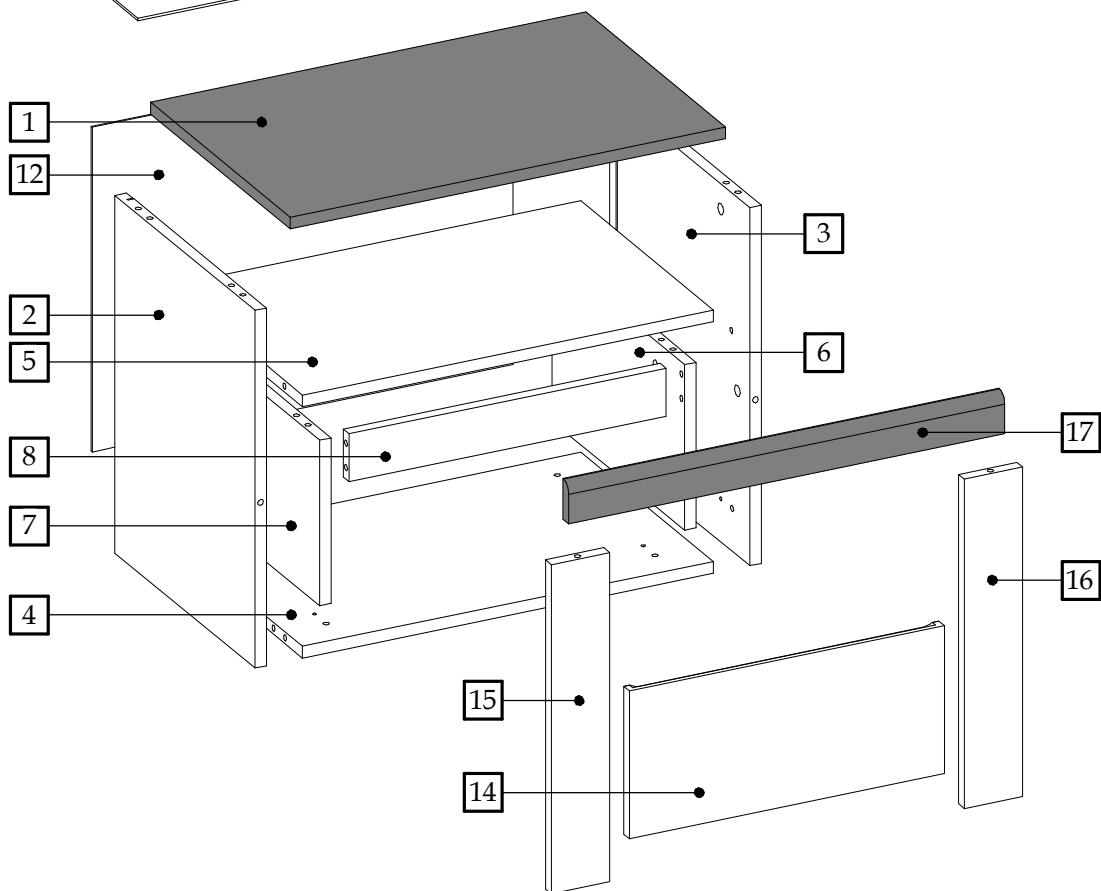

## Typ X

50 min

Element symbol	Measurements				Code	Paket
1	600	384	16	1	1004	1/1
2	484	384	16	1	1002	1/1
3	484	384	16	1	1003	1/1
4	566	364	16	1	1005/2005	1/1
5	566	364	16	1	1024	1/1
6	224	364	16	1	1025	1/1
7	224	364	16	1	1026	1/1
8	437	65	16	1	1032	1/1
9	350	100	16	1	1028/2028	1/1
10	379.5	100	16	1	1029	1/1
11	350	100	16	1	1030/2030	1/1
12	439	580	3	1	N/A	1/1
13	411	354	3	1	N/A	1/1
14	436	202	16	1	1030/3001	1/1
15	447	82	16	1	1031/3002	1/1
16	447	82	16	1	1031/3003	1/1
17	602	56.5	19	1	1032/3004	1/1