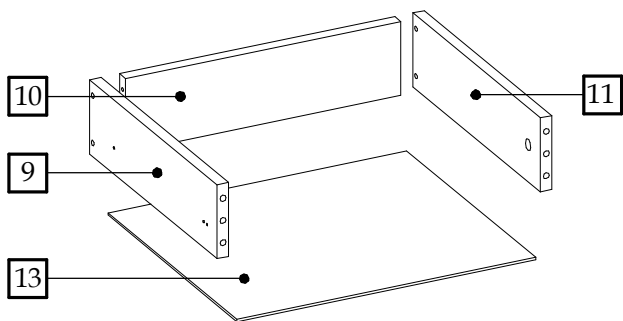

## Typ X

50 min

Element symbol	Measurements				Code	Paket
1	600	384	16	1	1004	1/1
2	484	384	16	1	1002	1/1
3	484	384	16	1	1003	1/1
4	566	364	16	1	1005/2005	1/1
5	566	364	16	1	1024	1/1
6	224	364	16	1	1025	1/1
7	224	364	16	1	1026	1/1
8	437	65	16	1	1032	1/1
9	350	100	16	1	1028/2028	1/1
10	379.5	100	16	1	1029	1/1
11	350	100	16	1	1030/2030	1/1
12	439	580	3	1	N/A	1/1
13	411	354	3	1	N/A	1/1
14	436	202	16	1	1030/3001	1/1
15	447	82	16	1	1031/3002	1/1
16	447	82	16	1	1031/3003	1/1
17	602	56.5	19	1	1032/3004	1/1