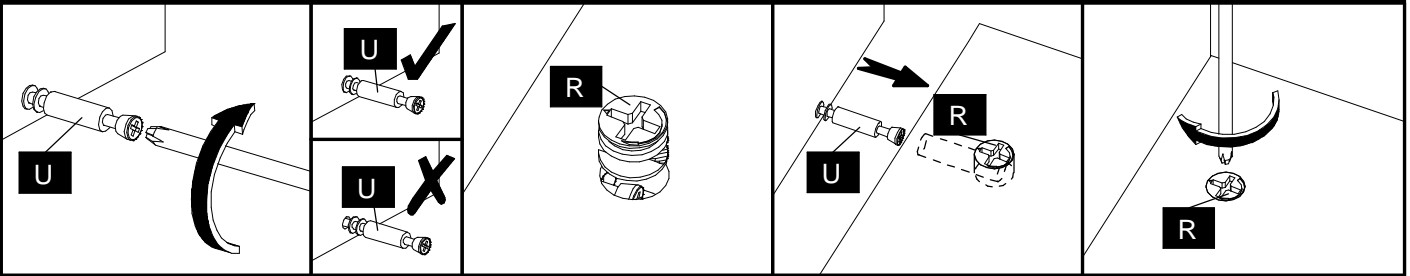

VIGO

Typ Z

60 min

Element symbol	Measurements				Code	Paket
1	2016	250	22	1	1004	1/2
2	2016	250	22	1	1013	1/2
3	947	252	22	1	1014	1/2
4	232	70	22	1	1006	1/2
5	232	70	22	1	1007	1/2
6	946	830	16	1	1003	2/2
7	900	232	16	1	1005_v	1/2
8	250	130	16	1	1008	1/2
9	250	130	16	1	1009	1/2
10	2016	70	22	1	1011	1/2
11	1976	55	22	1	1010	1/2
12	1976	55	22	1	1012	1/2
13	948	56.5	16	1	1040/3001	1/2