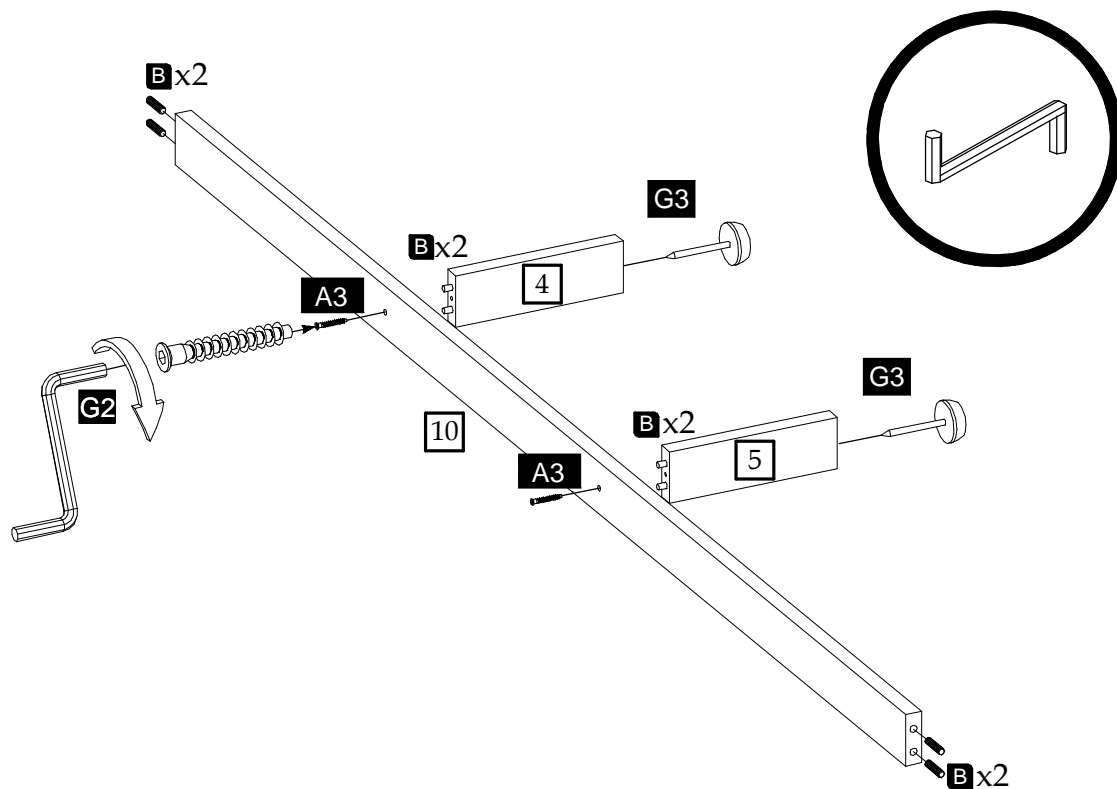

VIGO

Typ Z

60 min

Element symbol	Measurements				Code	Paket
1	2016	250	22	1	1004	1/2
2	2016	250	22	1	1013	1/2
3	947	252	22	1	1014	1/2
4	232	70	22	1	1006	1/2
5	232	70	22	1	1007	1/2
6	946	830	16	1	1003	2/2
7	900	232	16	1	1005_v	1/2
8	250	130	16	1	1008	1/2
9	250	130	16	1	1009	1/2
10	2016	70	22	1	1011	1/2
11	1976	55	22	1	1010	1/2
12	1976	55	22	1	1012	1/2
13	948	56.5	16	1	1040/3001	1/2

2

3

4

5

6

7