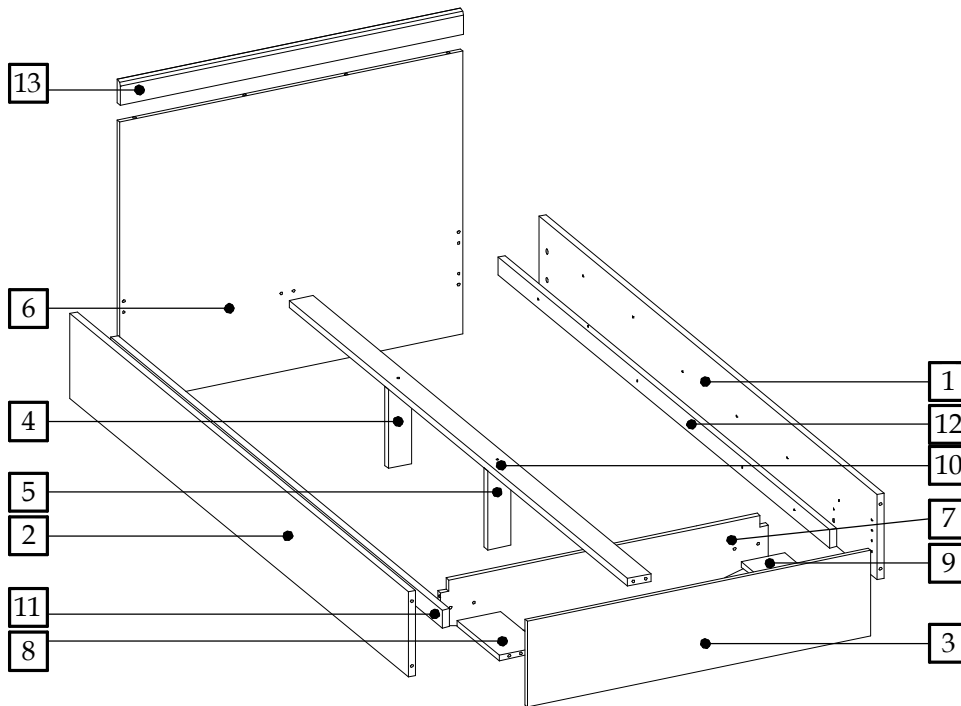

VIGO

Typ Z

60 min

Element symbol	Measurements				Code	Paket
1	2016	250	22	1	1004	1/2
2	2016	250	22	1	1013	1/2
3	947	252	22	1	1014	1/2
4	232	70	22	1	1006	1/2
5	232	70	22	1	1007	1/2
6	946	830	16	1	1003	2/2
7	900	232	16	1	1005_v	1/2
8	250	130	16	1	1008	1/2
9	250	130	16	1	1009	1/2
10	2016	70	22	1	1011	1/2
11	1976	55	22	1	1010	1/2
12	1976	55	22	1	1012	1/2
13	948	56.5	16	1	1040/3001	1/2