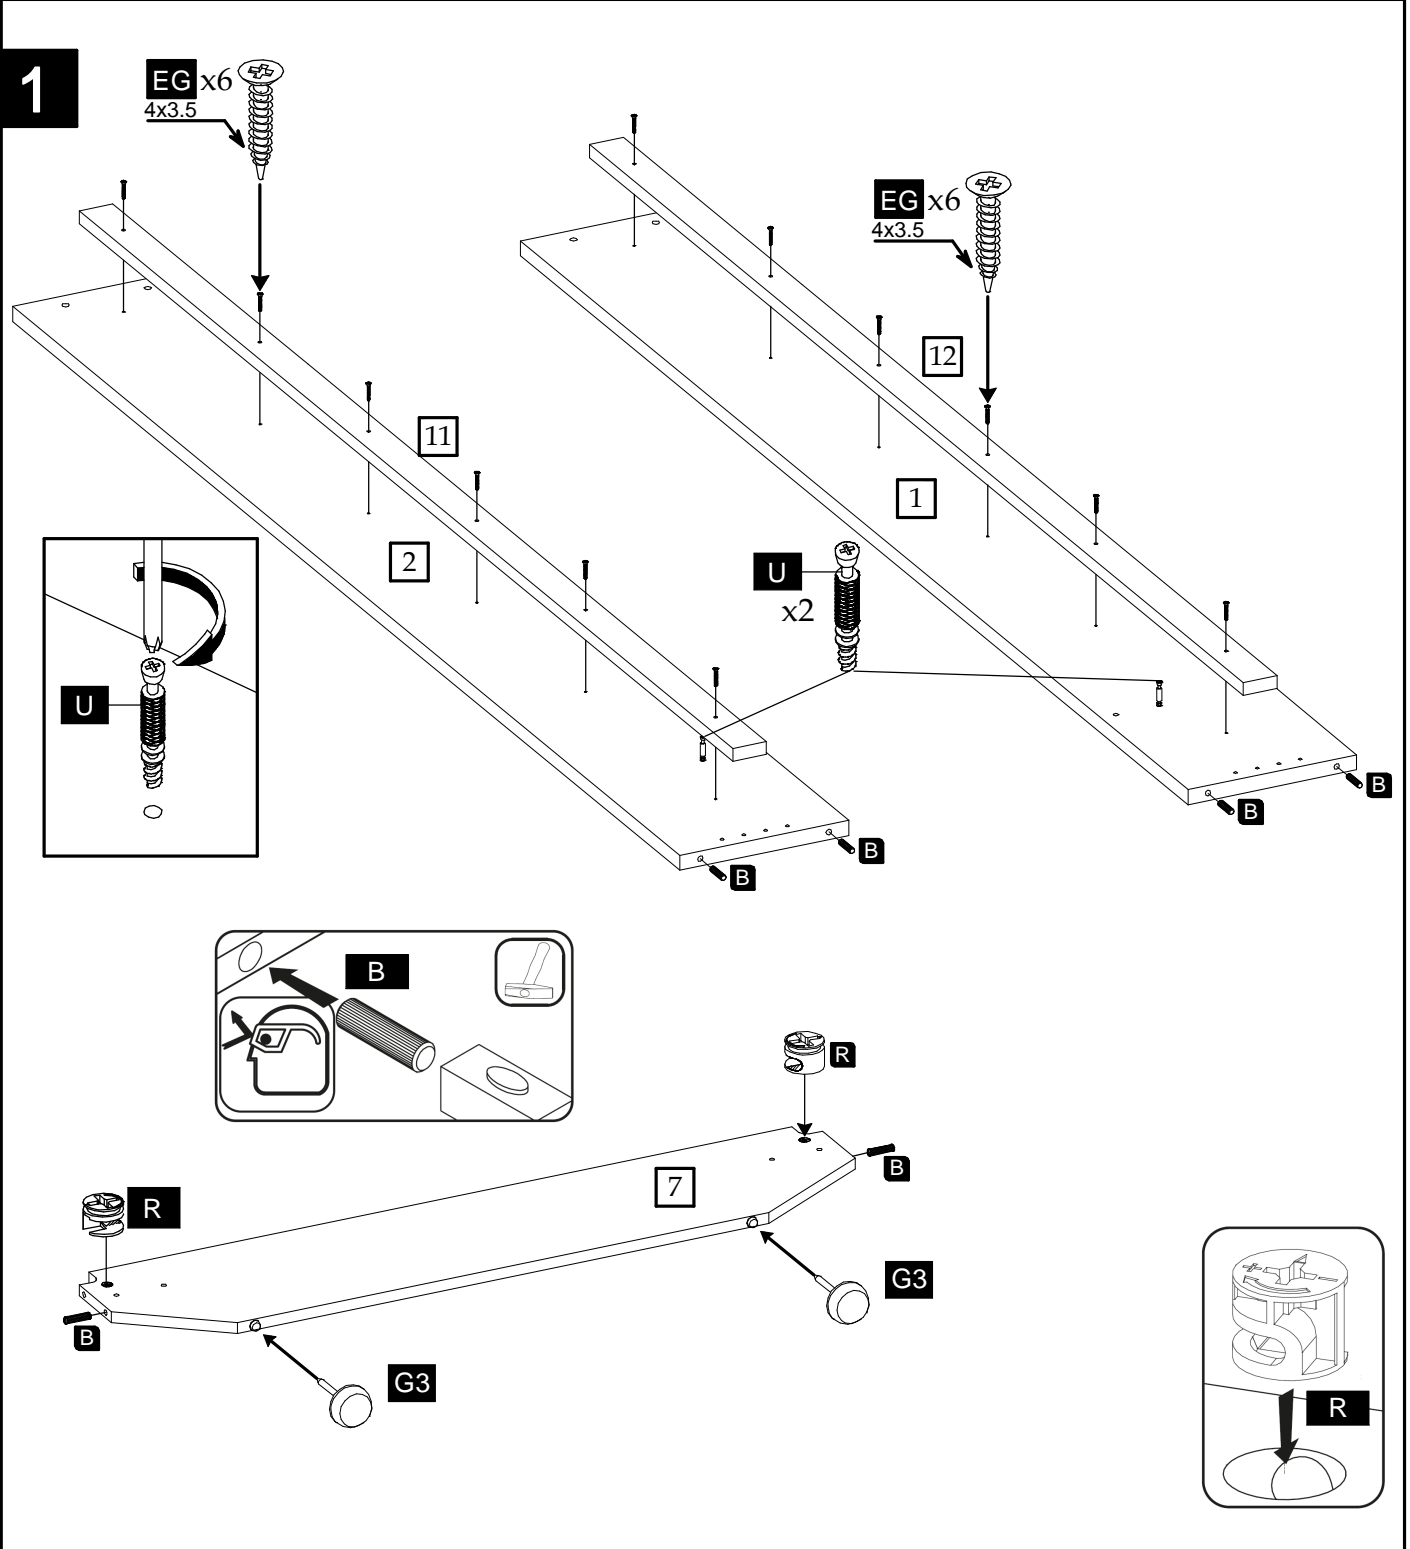

VIGO

Typ Z

60 min

Element symbol	Measurements				Code	Paket
1	2016	250	22	1	1004	1/2
2	2016	250	22	1	1013	1/2
3	947	252	22	1	1014	1/2
4	232	70	22	1	1006	1/2
5	232	70	22	1	1007	1/2
6	946	830	16	1	1003	2/2
7	900	232	16	1	1005_v	1/2
8	250	130	16	1	1008	1/2
9	250	130	16	1	1009	1/2
10	2016	70	22	1	1011	1/2
11	1976	55	22	1	1010	1/2
12	1976	55	22	1	1012	1/2
13	948	56.5	16	1	1040/3001	1/2

2

3

4

5

6

7