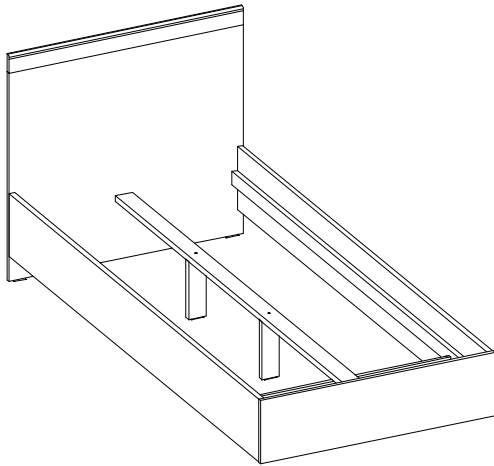

VIGO

Typ Z

60 min

Element symbol	Measurements				Code	Paket
1	2016	250	22	1	1004	1/2
2	2016	250	22	1	1013	1/2
3	947	252	22	1	1014	1/2
4	232	70	22	1	1006	1/2
5	232	70	22	1	1007	1/2
6	946	830	16	1	1003	2/2
7	900	232	16	1	1005_v	1/2
8	250	130	16	1	1008	1/2
9	250	130	16	1	1009	1/2
10	2016	70	22	1	1011	1/2
11	1976	55	22	1	1010	1/2
12	1976	55	22	1	1012	1/2
13	948	56.5	16	1	1040/3001	1/2