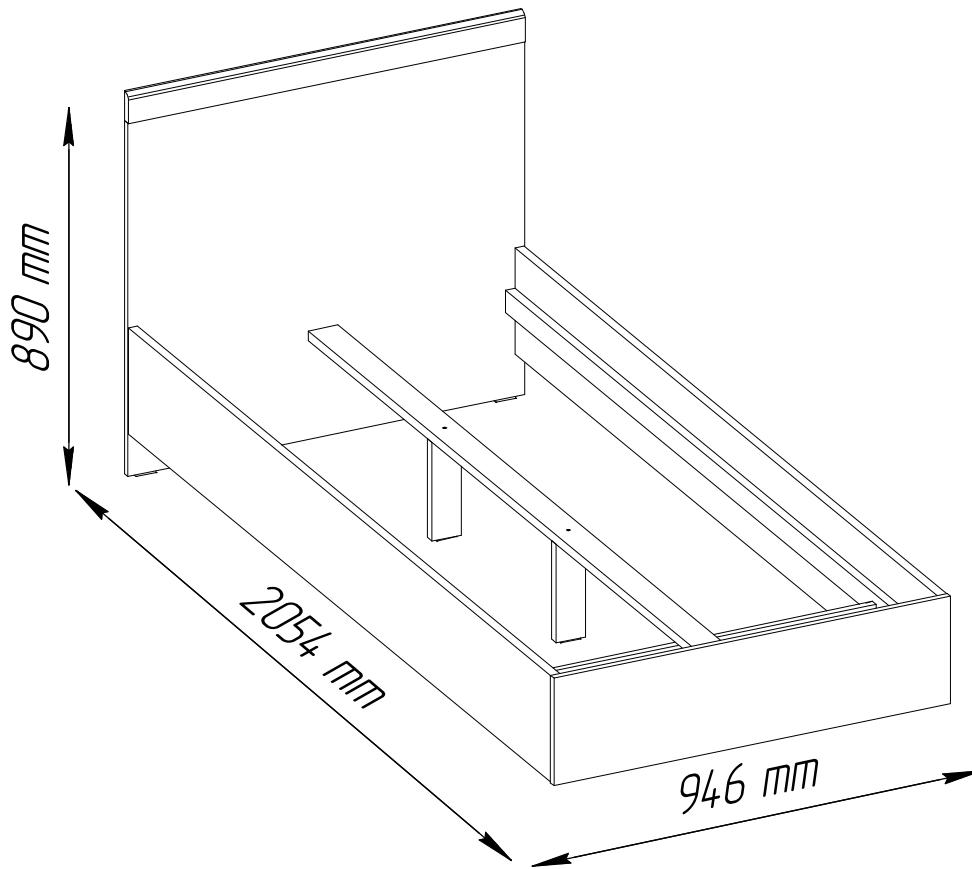

VIGO

Typ Z

60 min

Element symbol	Measurements				Code	Paket
1	2016	250	22	1	1004	1/2
2	2016	250	22	1	1013	1/2
3	947	252	22	1	1014	1/2
4	232	70	22	1	1006	1/2
5	232	70	22	1	1007	1/2
6	946	830	16	1	1003	2/2
7	900	232	16	1	1005_v	1/2
8	250	130	16	1	1008	1/2
9	250	130	16	1	1009	1/2
10	2016	70	22	1	1011	1/2
11	1976	55	22	1	1010	1/2
12	1976	55	22	1	1012	1/2
13	948	56.5	16	1	1040/3001	1/2