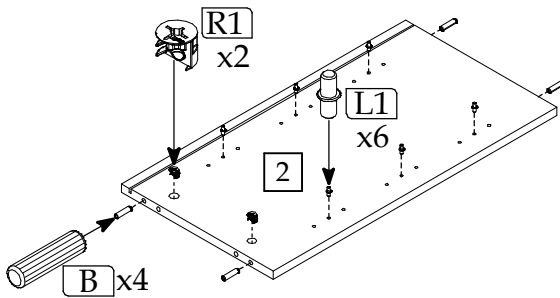

VOYAGE P01

50 min

Element symbol	Measurements				Code	Paket
	1	2	3	4		
1	618	329.5	16	1	1001	1/1
2	618	329.5	16	1	1001	1/1
3	618	309.5	16	1	1026/2026	1/1
4	618	309.5	16	1	1027/2027	1/1
5	1040	330	16	1	1003/2003	1/1
6	1040	330	16	1	1004	1/1
7	471	300	16	2	N/A	1/1
8	251.5	300	16	6	N/A	1/1
9	1020	316	3	2	N/A	1/1

▶ 2

▶ 3

▶ 4

P x10
E
ø3.5x16

▶ 5

▶ 6