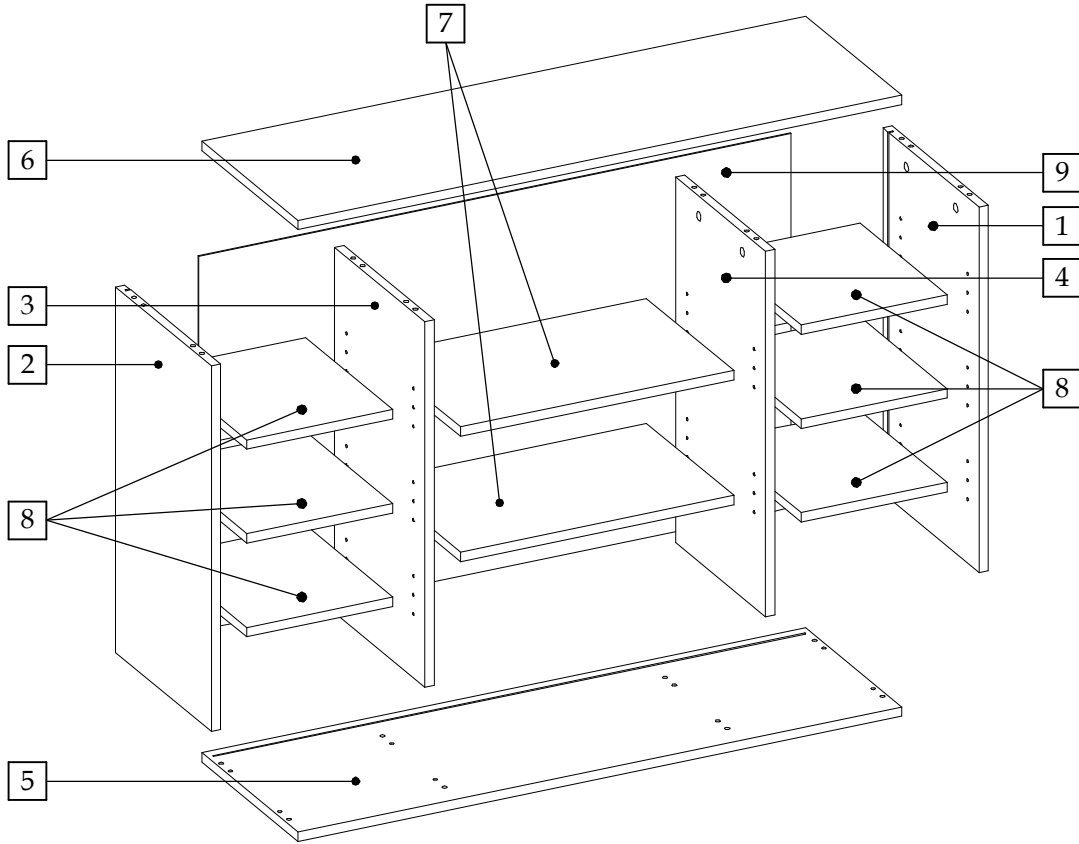

VOYAGE P01

50 min

Element symbol	Measurements				Code	Paket
	1	2	3	4		
1	618	329.5	16	1	1001	1/1
2	618	329.5	16	1	1001	1/1
3	618	309.5	16	1	1026/2026	1/1
4	618	309.5	16	1	1027/2027	1/1
5	1040	330	16	1	1003/2003	1/1
6	1040	330	16	1	1004	1/1
7	471	300	16	2	N/A	1/1
8	251.5	300	16	6	N/A	1/1
9	1020	316	3	2	N/A	1/1

▶ 2

▶ 3

▶ 4

P x10
E
ø3.5x16

▶ 5

▶ 6