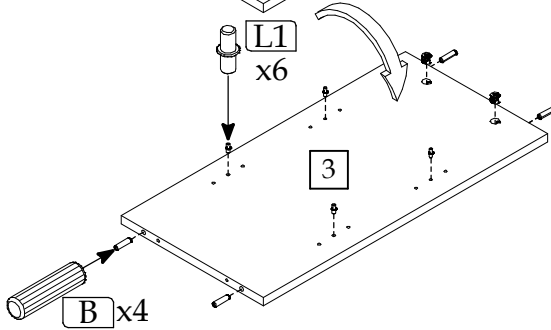

VOYAGE P01

50 min

Element symbol	Measurements				Code	Paket
	1	2	3	4		
1	618	329.5	16	1	1001	1/1
2	618	329.5	16	1	1001	1/1
3	618	309.5	16	1	1026/2026	1/1
4	618	309.5	16	1	1027/2027	1/1
5	1040	330	16	1	1003/2003	1/1
6	1040	330	16	1	1004	1/1
7	471	300	16	2	N/A	1/1
8	251.5	300	16	6	N/A	1/1
9	1020	316	3	2	N/A	1/1

▶ 2

▶ 3

▶ 4

P x10
E
ø3.5x16

▶ 5

▶ 6