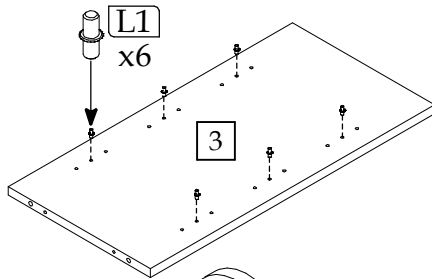

VOYAGE P01

50 min

Element symbol	Measurements				Code	Paket
	1	2	3	4		
1	618	329.5	16	1	1001	1/1
2	618	329.5	16	1	1001	1/1
3	618	309.5	16	1	1026/2026	1/1
4	618	309.5	16	1	1027/2027	1/1
5	1040	330	16	1	1003/2003	1/1
6	1040	330	16	1	1004	1/1
7	471	300	16	2	N/A	1/1
8	251.5	300	16	6	N/A	1/1
9	1020	316	3	2	N/A	1/1

▶ 2

▶ 3

▶ 4

P x10
E
ø3.5x16

▶ 5

▶ 6