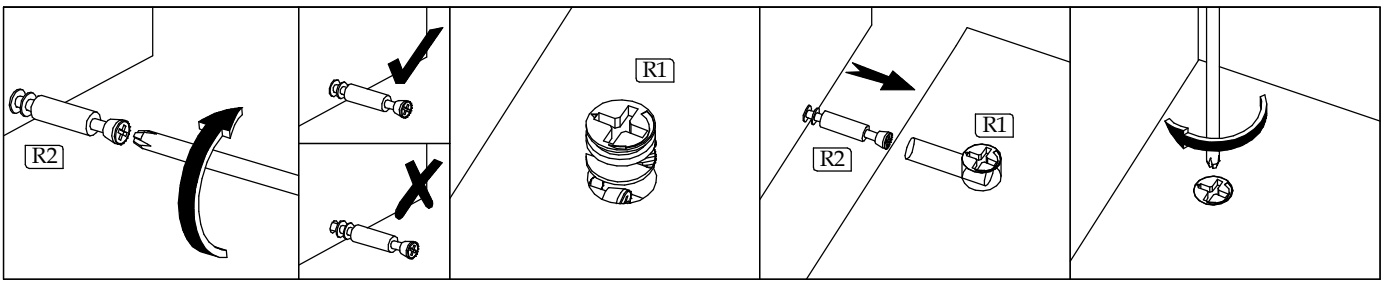

VOYAGE P01

50 min

Element symbol	Measurements				Code	Paket
	1	2	3	4		
1	618	329.5	16	1	1001	1/1
2	618	329.5	16	1	1001	1/1
3	618	309.5	16	1	1026/2026	1/1
4	618	309.5	16	1	1027/2027	1/1
5	1040	330	16	1	1003/2003	1/1
6	1040	330	16	1	1004	1/1
7	471	300	16	2	N/A	1/1
8	251.5	300	16	6	N/A	1/1
9	1020	316	3	2	N/A	1/1

▶ 2

▶ 3

▶ 4

P x10
E
ø3.5x16

▶ 5

▶ 6