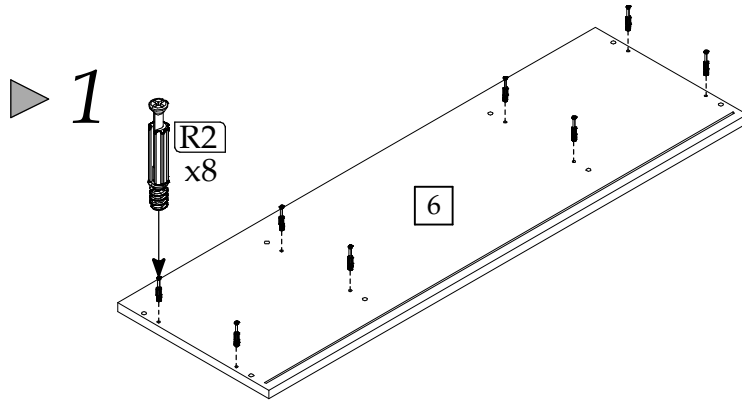

VOYAGE P01

50 min

Element symbol	Measurements				Code	Paket
	1	2	3	4		
1	618	329.5	16	1	1001	1/1
2	618	329.5	16	1	1001	1/1
3	618	309.5	16	1	1026/2026	1/1
4	618	309.5	16	1	1027/2027	1/1
5	1040	330	16	1	1003/2003	1/1
6	1040	330	16	1	1004	1/1
7	471	300	16	2	N/A	1/1
8	251.5	300	16	6	N/A	1/1
9	1020	316	3	2	N/A	1/1

▶ 2

▶ 3

▶ 4

P x10
E
ø3.5x16

▶ 5

▶ 6