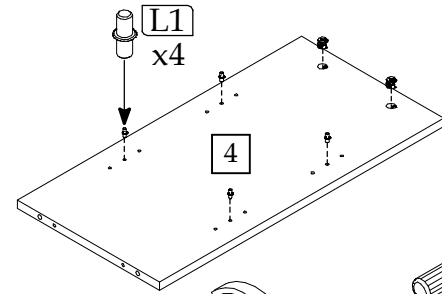

VOYAGE P01

50 min

Element symbol	Measurements				Code	Paket
	1	2	3	4		
1	618	329.5	16	1	1001	1/1
2	618	329.5	16	1	1001	1/1
3	618	309.5	16	1	1026/2026	1/1
4	618	309.5	16	1	1027/2027	1/1
5	1040	330	16	1	1003/2003	1/1
6	1040	330	16	1	1004	1/1
7	471	300	16	2	N/A	1/1
8	251.5	300	16	6	N/A	1/1
9	1020	316	3	2	N/A	1/1

▶ 2

▶ 3

▶ 4

P x10
E
ø3.5x16

▶ 5

▶ 6