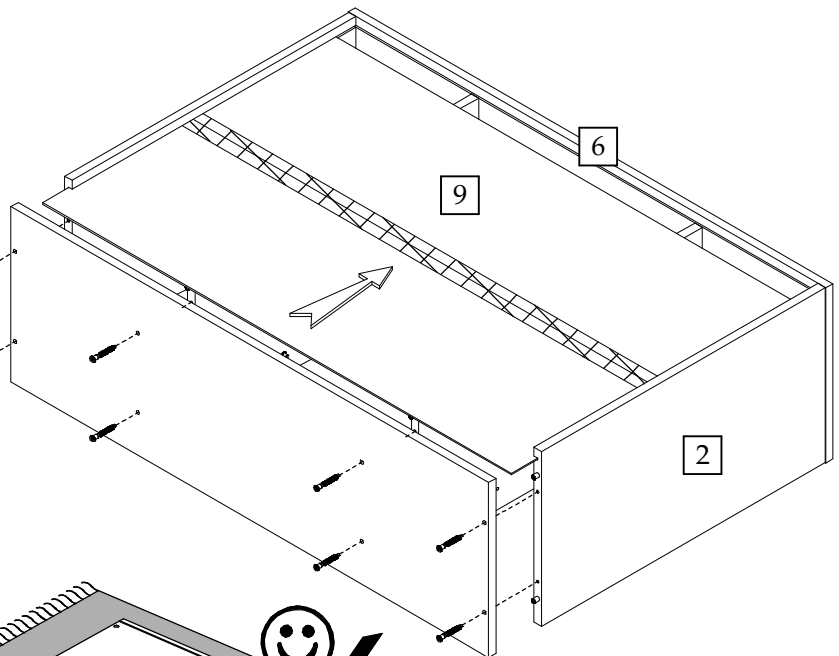

VOYAGE P01

50 min

Element symbol	Measurements				Code	Paket
	1	2	3	4		
1	618	329.5	16	1	1001	1/1
2	618	329.5	16	1	1001	1/1
3	618	309.5	16	1	1026/2026	1/1
4	618	309.5	16	1	1027/2027	1/1
5	1040	330	16	1	1003/2003	1/1
6	1040	330	16	1	1004	1/1
7	471	300	16	2	N/A	1/1
8	251.5	300	16	6	N/A	1/1
9	1020	316	3	2	N/A	1/1

▶ 2

▶ 3

▶ 4

P x10
E
ø3.5x16

▶ 5

▶ 6