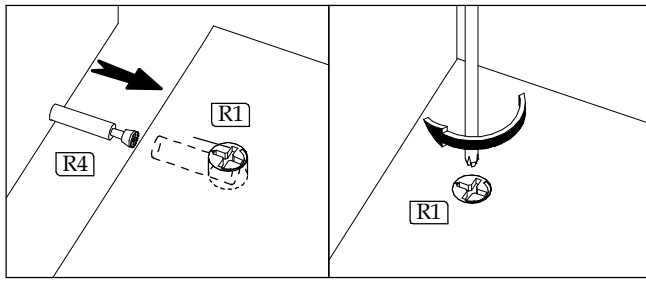

VOYAGE P01

50 min

Element symbol	Measurements				Code	Paket
	1	2	3	4		
1	618	329.5	16	1	1001	1/1
2	618	329.5	16	1	1001	1/1
3	618	309.5	16	1	1026/2026	1/1
4	618	309.5	16	1	1027/2027	1/1
5	1040	330	16	1	1003/2003	1/1
6	1040	330	16	1	1004	1/1
7	471	300	16	2	N/A	1/1
8	251.5	300	16	6	N/A	1/1
9	1020	316	3	2	N/A	1/1

▶ 2

▶ 3

▶ 4

P x10
E
ø3.5x16

▶ 5

▶ 6