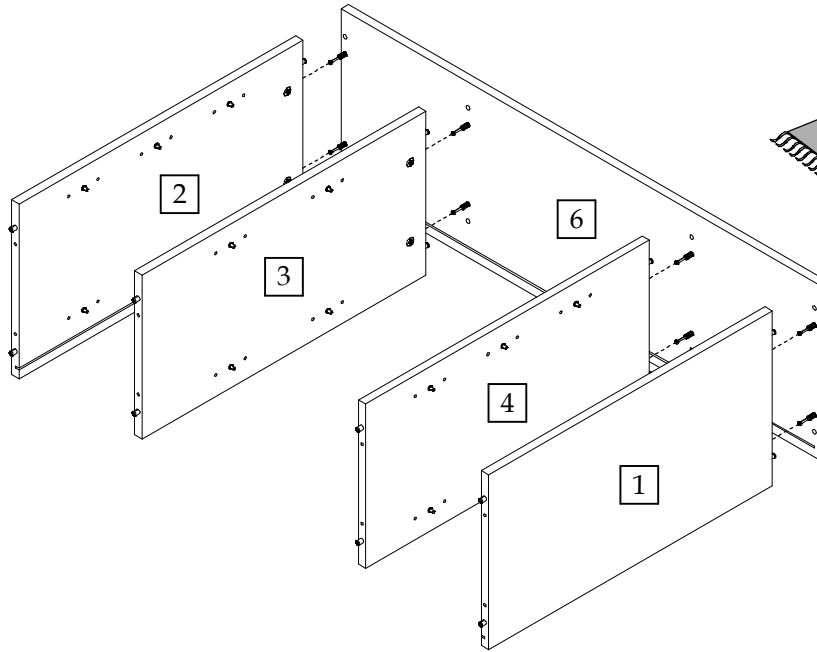

VOYAGE P01

50 min

Element symbol	Measurements				Code	Paket
	1	2	3	4		
1	618	329.5	16	1	1001	1/1
2	618	329.5	16	1	1001	1/1
3	618	309.5	16	1	1026/2026	1/1
4	618	309.5	16	1	1027/2027	1/1
5	1040	330	16	1	1003/2003	1/1
6	1040	330	16	1	1004	1/1
7	471	300	16	2	N/A	1/1
8	251.5	300	16	6	N/A	1/1
9	1020	316	3	2	N/A	1/1

▶ 2

▶ 3

▶ 4

P x10
E
ø3.5x16

▶ 5

▶ 6