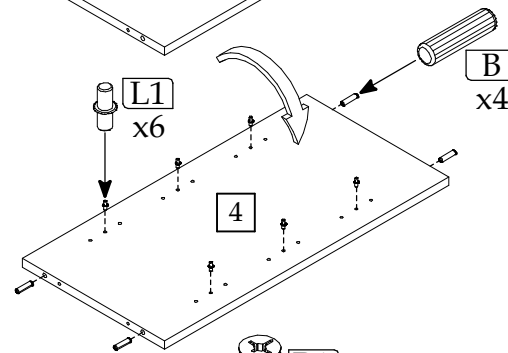

VOYAGE P01

50 min

Element symbol	Measurements				Code	Paket
	1	2	3	4		
1	618	329.5	16	1	1001	1/1
2	618	329.5	16	1	1001	1/1
3	618	309.5	16	1	1026/2026	1/1
4	618	309.5	16	1	1027/2027	1/1
5	1040	330	16	1	1003/2003	1/1
6	1040	330	16	1	1004	1/1
7	471	300	16	2	N/A	1/1
8	251.5	300	16	6	N/A	1/1
9	1020	316	3	2	N/A	1/1

▶ 2

▶ 3

▶ 4

P x10
E
ø3.5x16

▶ 5

▶ 6