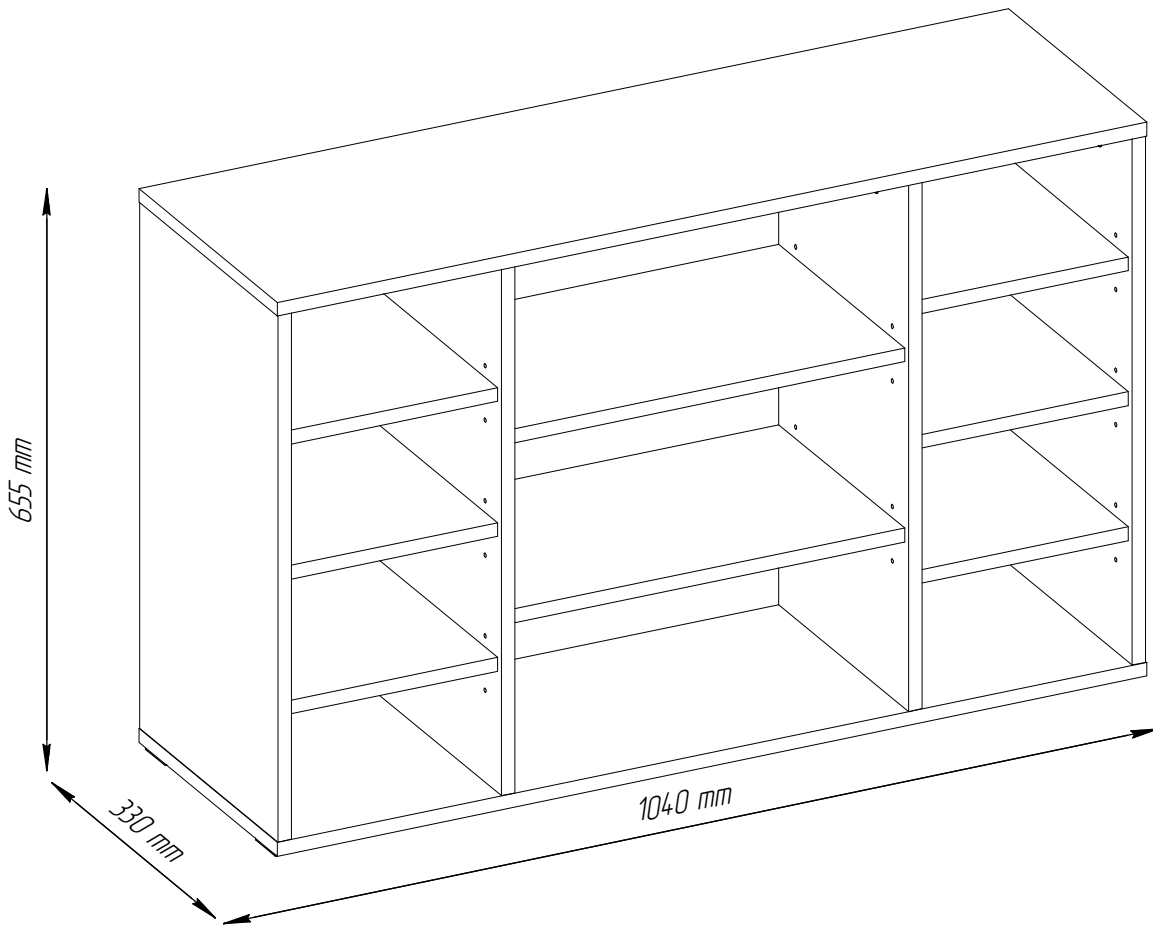

VOYAGE P01

50 min

Element symbol	Measurements				Code	Paket
	1	2	3	4		
1	618	329.5	16	1	1001	1/1
2	618	329.5	16	1	1001	1/1
3	618	309.5	16	1	1026/2026	1/1
4	618	309.5	16	1	1027/2027	1/1
5	1040	330	16	1	1003/2003	1/1
6	1040	330	16	1	1004	1/1
7	471	300	16	2	N/A	1/1
8	251.5	300	16	6	N/A	1/1
9	1020	316	3	2	N/A	1/1

▶ 2

▶ 3

▶ 4

P x10
E
ø3.5x16

▶ 5

▶ 6