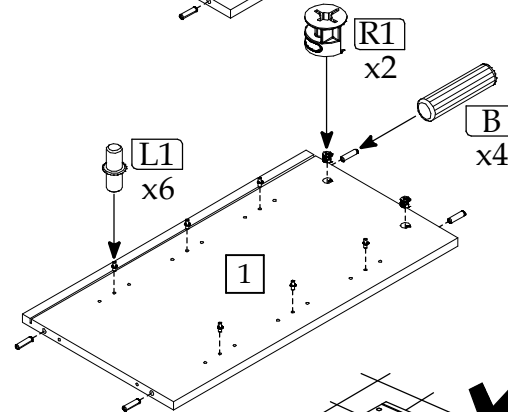

VOYAGE P01

50 min

Element symbol	Measurements				Code	Paket
	1	2	3	4		
1	618	329.5	16	1	1001	1/1
2	618	329.5	16	1	1001	1/1
3	618	309.5	16	1	1026/2026	1/1
4	618	309.5	16	1	1027/2027	1/1
5	1040	330	16	1	1003/2003	1/1
6	1040	330	16	1	1004	1/1
7	471	300	16	2	N/A	1/1
8	251.5	300	16	6	N/A	1/1
9	1020	316	3	2	N/A	1/1

▶ 2

▶ 3

▶ 4

P x10
E
ø3.5x16

▶ 5

▶ 6