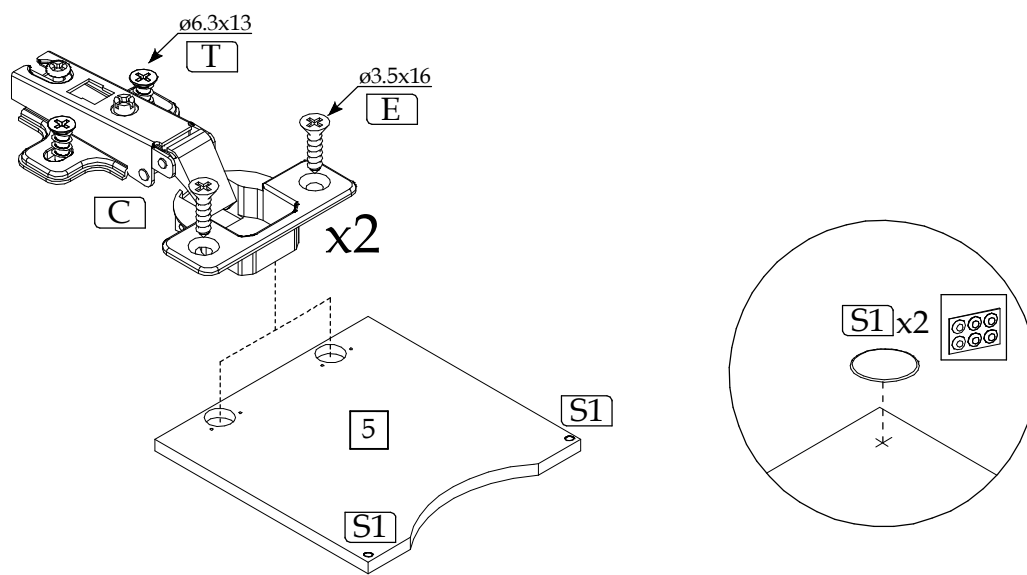

# VOYAGE S02

30 min

Element symbol	Measurements				Code	Paket
1	337	255	16	1	1001	1/1
2	337	337	16	1	1005	1/1
3	337	255	16	1	1002	1/1
4	305	254	16	2	1003-1004	1/1
5	333	333	16	1	1006	1/1

► 1

▶ 2

▶ 3

► 4

► 5