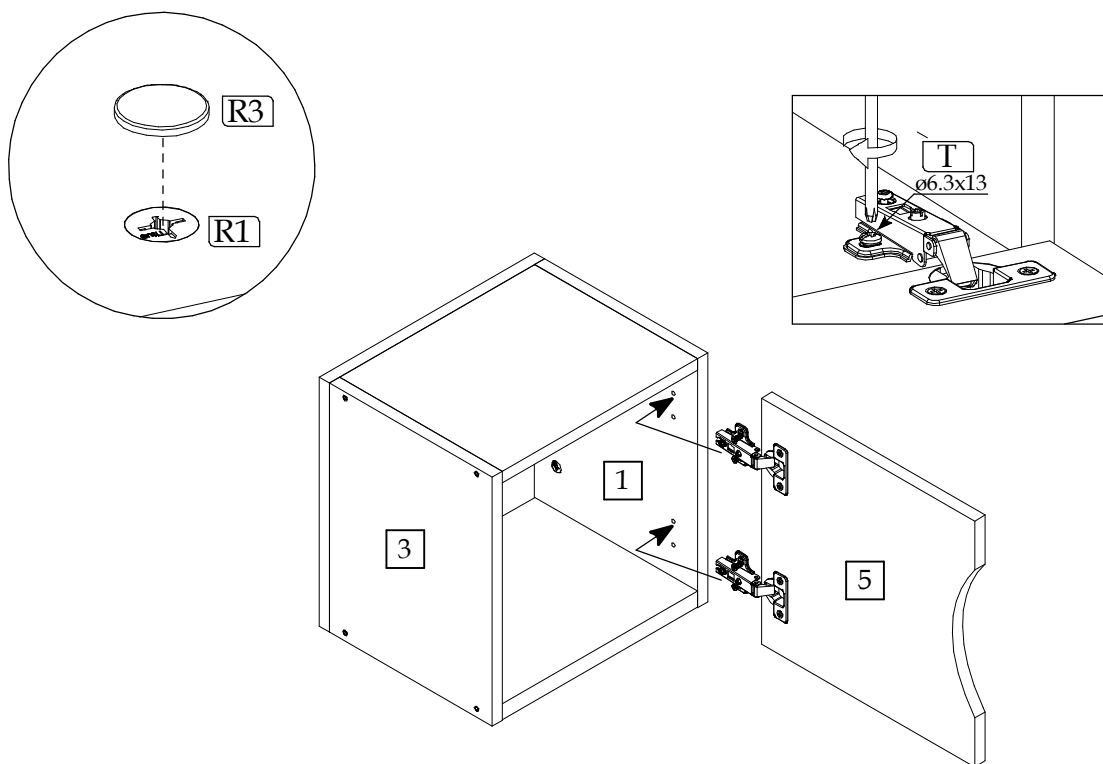

# VOYAGE S02

30 min

Element symbol	Measurements				Code	Paket
1	337	255	16	1	1001	1/1
2	337	337	16	1	1005	1/1
3	337	255	16	1	1002	1/1
4	305	254	16	2	1003-1004	1/1
5	333	333	16	1	1006	1/1

► 1

▶ 2

▶ 3

► 4

► 5