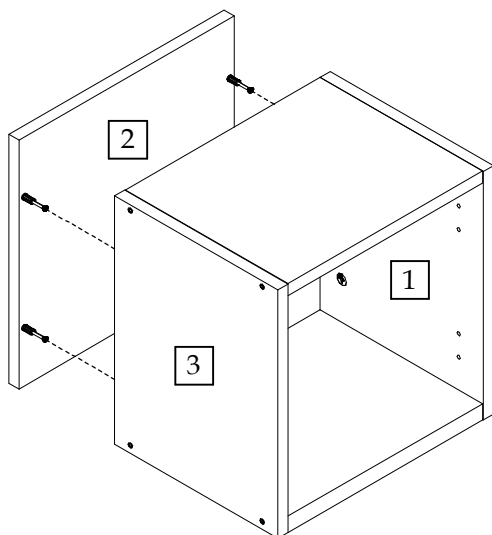

# VOYAGE S02

30 min

Element symbol	Measurements				Code	Paket
1	337	255	16	1	1001	1/1
2	337	337	16	1	1005	1/1
3	337	255	16	1	1002	1/1
4	305	254	16	2	1003-1004	1/1
5	333	333	16	1	1006	1/1

► 1

▶ 2

▶ 3

► 4

► 5