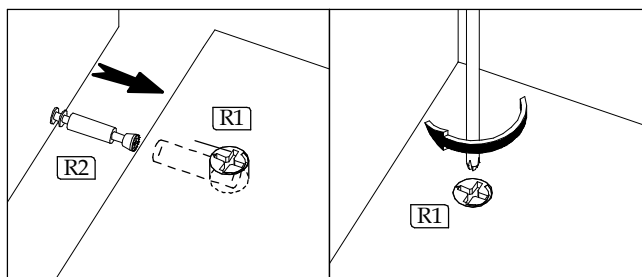

# VOYAGE S02

30 min

Element symbol	Measurements				Code	Paket
1	337	255	16	1	1001	1/1
2	337	337	16	1	1005	1/1
3	337	255	16	1	1002	1/1
4	305	254	16	2	1003-1004	1/1
5	333	333	16	1	1006	1/1

► 1

▶ 2

▶ 3

► 4

► 5