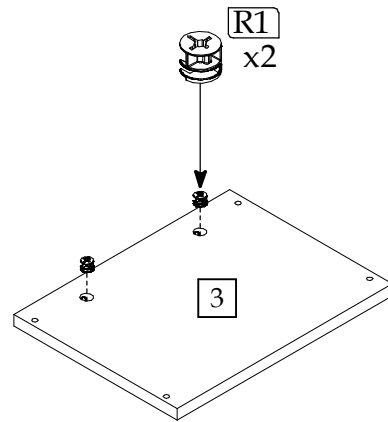

# VOYAGE S02

30 min

Element symbol	Measurements				Code	Paket
1	337	255	16	1	1001	1/1
2	337	337	16	1	1005	1/1
3	337	255	16	1	1002	1/1
4	305	254	16	2	1003-1004	1/1
5	333	333	16	1	1006	1/1

► 1

▶ 2

▶ 3

► 4

► 5