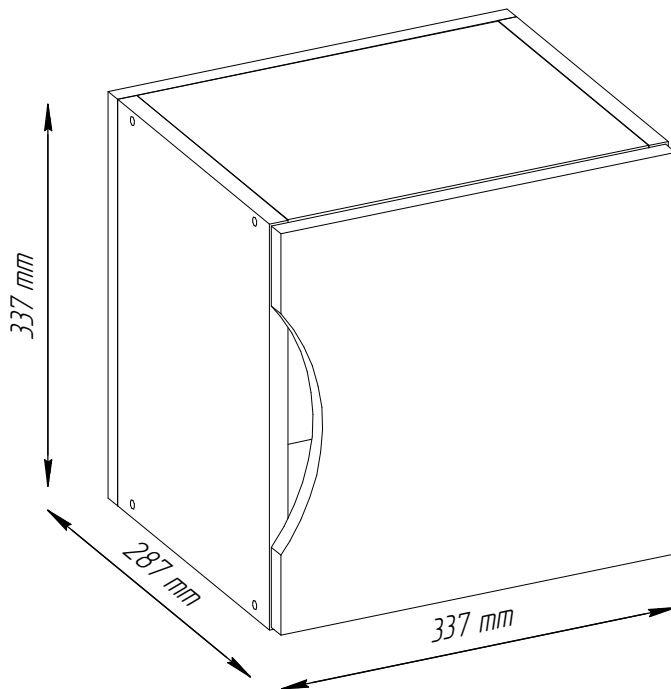

# VOYAGE S02

30 min

Element symbol	Measurements				Code	Paket
1	337	255	16	1	1001	1/1
2	337	337	16	1	1005	1/1
3	337	255	16	1	1002	1/1
4	305	254	16	2	1003-1004	1/1
5	333	333	16	1	1006	1/1

► 1

▶ 2

▶ 3

► 4

► 5