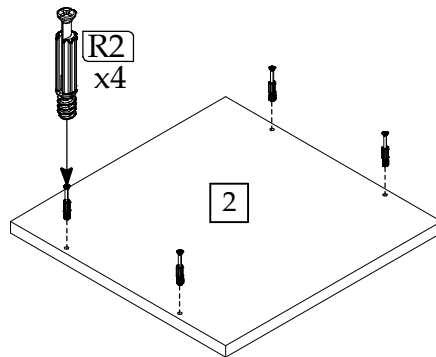

# VOYAGE S02

30 min

Element symbol	Measurements				Code	Paket
1	337	255	16	1	1001	1/1
2	337	337	16	1	1005	1/1
3	337	255	16	1	1002	1/1
4	305	254	16	2	1003-1004	1/1
5	333	333	16	1	1006	1/1

► 1

▶ 2

▶ 3

► 4

► 5