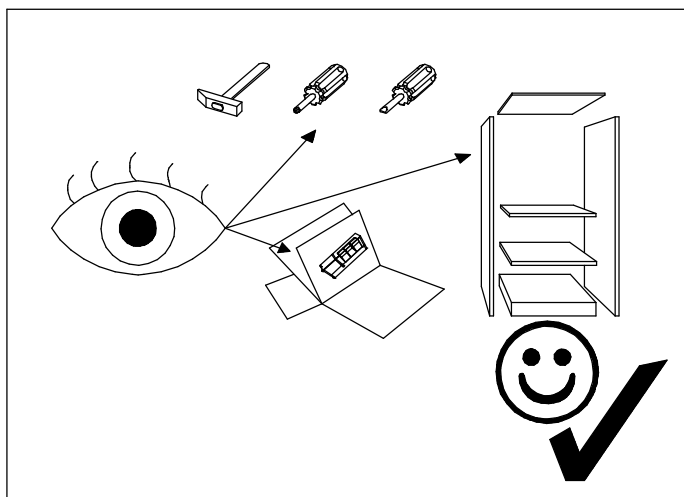

# VOYAGE S02

30 min

Element symbol	Measurements				Code	Paket
1	337	255	16	1	1001	1/1
2	337	337	16	1	1005	1/1
3	337	255	16	1	1002	1/1
4	305	254	16	2	1003-1004	1/1
5	333	333	16	1	1006	1/1

► 1

▶ 2

▶ 3

► 4

► 5