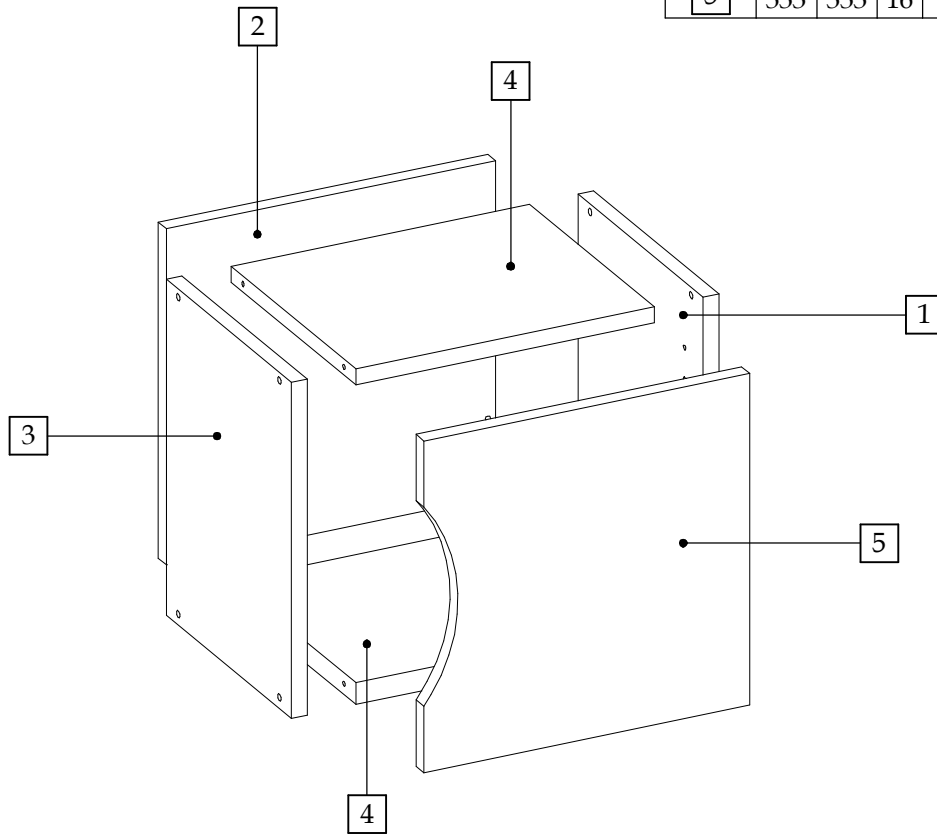

# VOYAGE S02

30 min

Element symbol	Measurements				Code	Paket
1	337	255	16	1	1001	1/1
2	337	337	16	1	1005	1/1
3	337	255	16	1	1002	1/1
4	305	254	16	2	1003-1004	1/1
5	333	333	16	1	1006	1/1

► 1

▶ 2

▶ 3

► 4

► 5