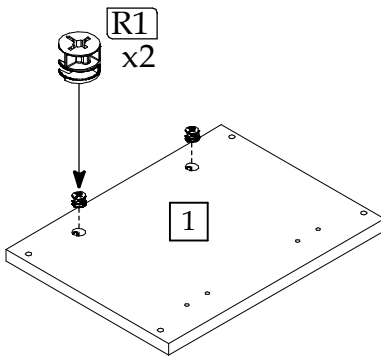

# VOYAGE S02

30 min

Element symbol	Measurements				Code	Paket
1	337	255	16	1	1001	1/1
2	337	337	16	1	1005	1/1
3	337	255	16	1	1002	1/1
4	305	254	16	2	1003-1004	1/1
5	333	333	16	1	1006	1/1

► 1

▶ 2

▶ 3

► 4

► 5