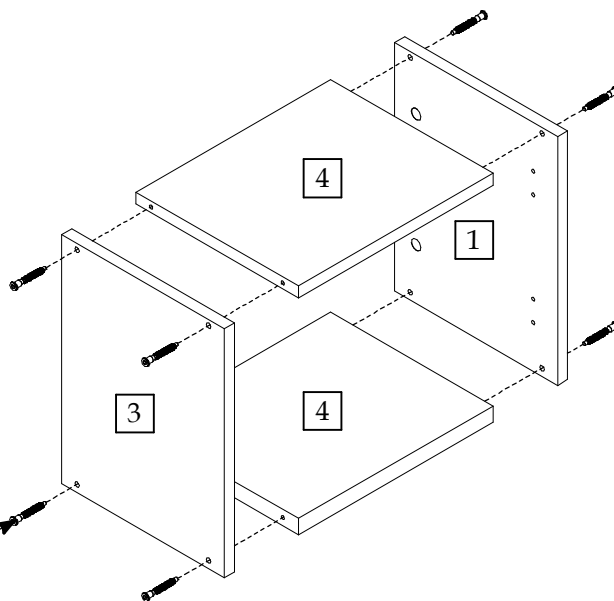

# VOYAGE S02

30 min

Element symbol	Measurements				Code	Paket
1	337	255	16	1	1001	1/1
2	337	337	16	1	1005	1/1
3	337	255	16	1	1002	1/1
4	305	254	16	2	1003-1004	1/1
5	333	333	16	1	1006	1/1

► 1

▶ 2

▶ 3

► 4

► 5