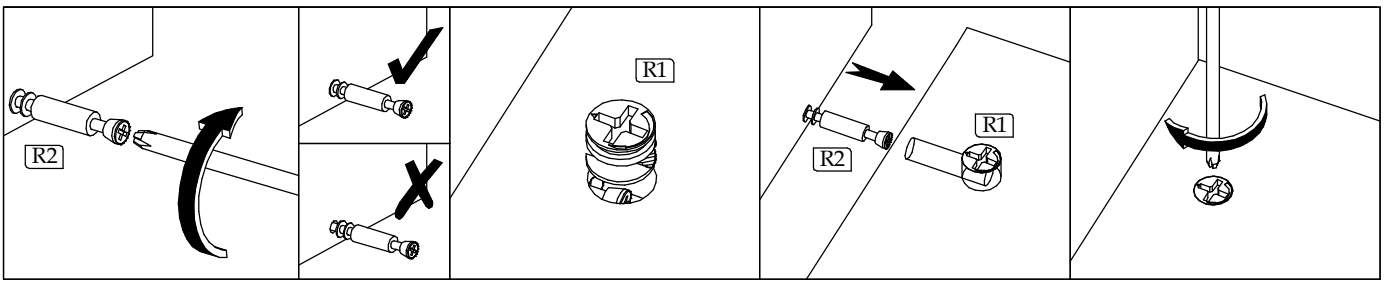

# VOYAGE S02

30 min

Element symbol	Measurements				Code	Paket
1	337	255	16	1	1001	1/1
2	337	337	16	1	1005	1/1
3	337	255	16	1	1002	1/1
4	305	254	16	2	1003-1004	1/1
5	333	333	16	1	1006	1/1

► 1

▶ 2

▶ 3

► 4

► 5