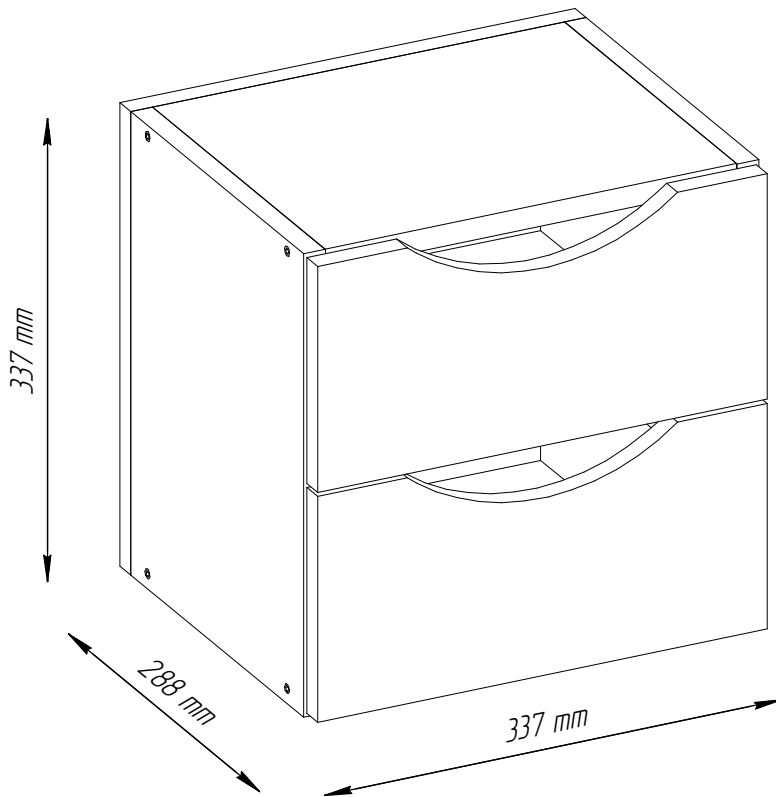

VOYAGE S03

40 min

Element symbol	Measurements				Code	Paket
	1	2	3	4		
1	337	255	16	1	1001	1/1
2	337	337	16	1	1005	1/1
3	337	255	16	1	1002	1/1
4	305	254	16	2	1003-1004	1/1
5	333	164	16	2	1008-1013_v	1/1
6	250	89.5	16	2	1007-1009	1/1
7	248	89.5	16	2	1010-1014	1/1
8	250	89.5	16	2	1011-1015	1/1
9	280	255	3	2	N/A	1/1