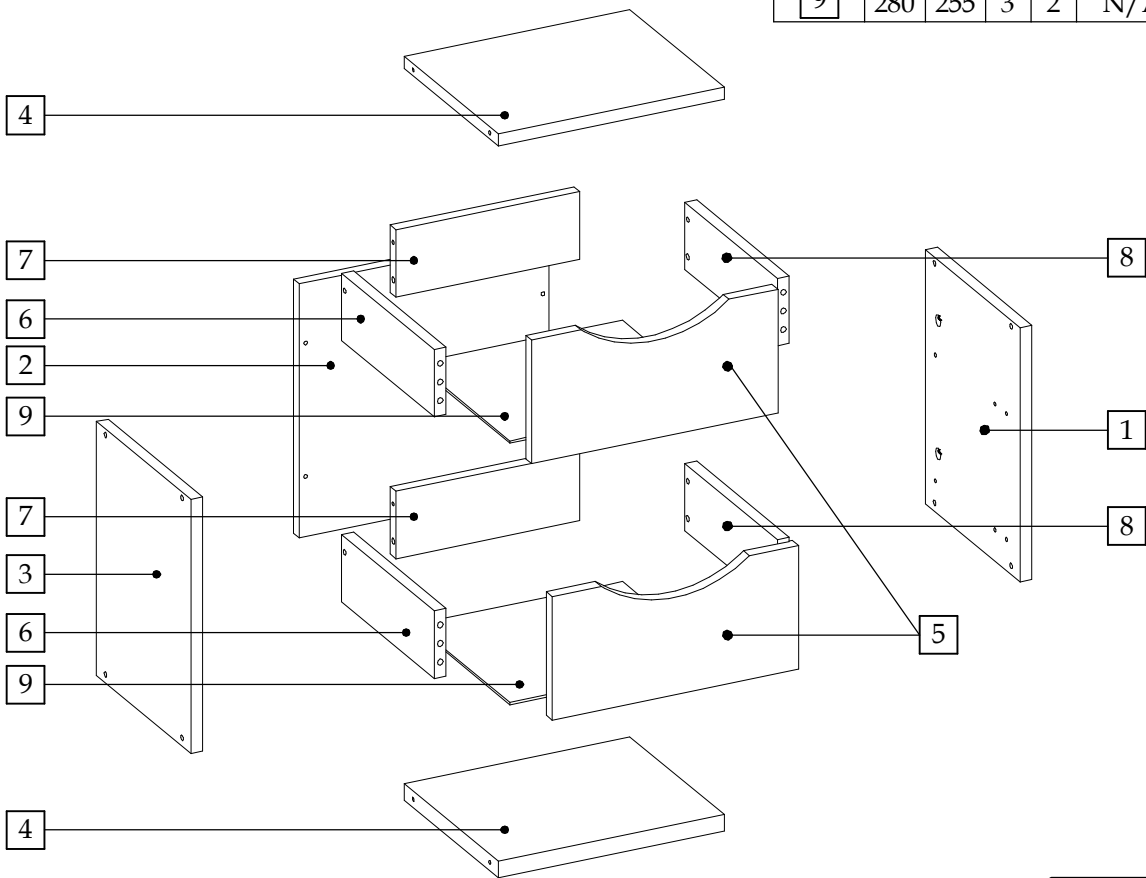

VOYAGE S03

40 min

Element symbol	Measurements				Code	Paket
	1	2	3	4		
1	337	255	16	1	1001	1/1
2	337	337	16	1	1005	1/1
3	337	255	16	1	1002	1/1
4	305	254	16	2	1003-1004	1/1
5	333	164	16	2	1008-1013_v	1/1
6	250	89.5	16	2	1007-1009	1/1
7	248	89.5	16	2	1010-1014	1/1
8	250	89.5	16	2	1011-1015	1/1
9	280	255	3	2	N/A	1/1

▶ 1

▶ 2

▶ 3

▶ 4

▶ 5

▶ 6

▶ 7

▶ 8