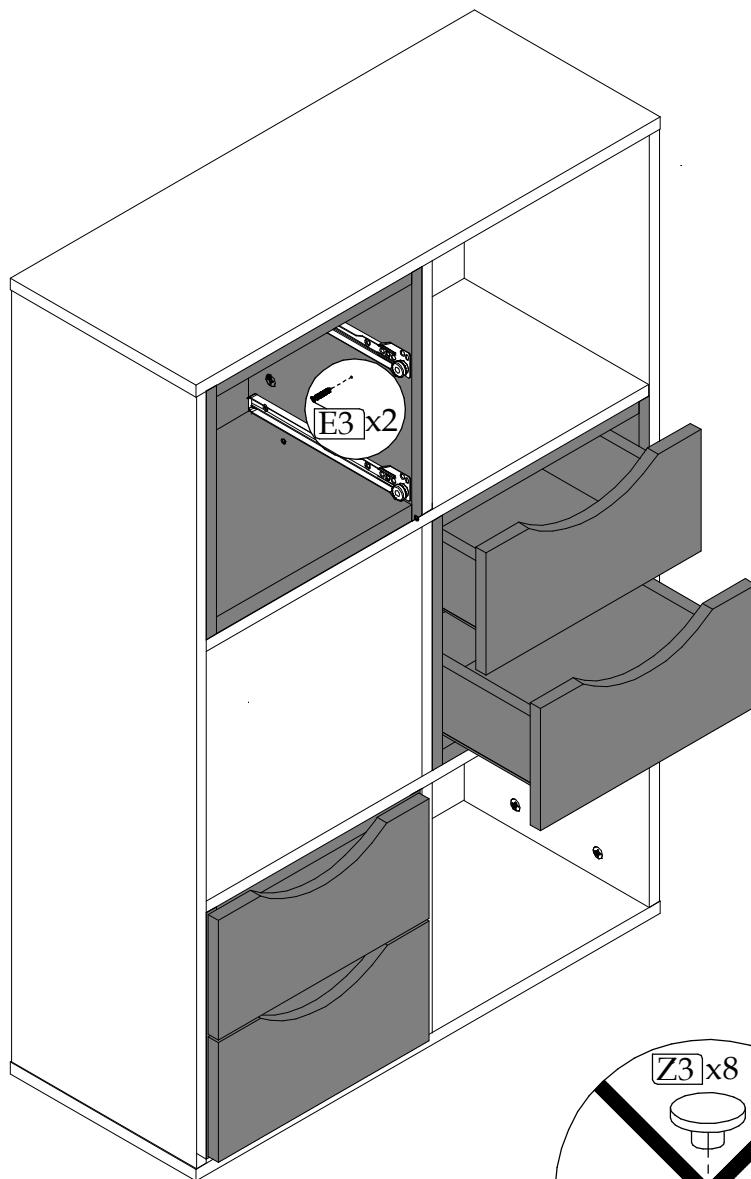

VOYAGE S03

40 min

Element symbol	Measurements				Code	Paket
	1	2	3	4		
1	337	255	16	1	1001	1/1
2	337	337	16	1	1005	1/1
3	337	255	16	1	1002	1/1
4	305	254	16	2	1003-1004	1/1
5	333	164	16	2	1008-1013_v	1/1
6	250	89.5	16	2	1007-1009	1/1
7	248	89.5	16	2	1010-1014	1/1
8	250	89.5	16	2	1011-1015	1/1
9	280	255	3	2	N/A	1/1

▶ 1

▶ 2

▶ 3

▶ 4

▶ 5

▶ 6

▶ 7

▶ 8