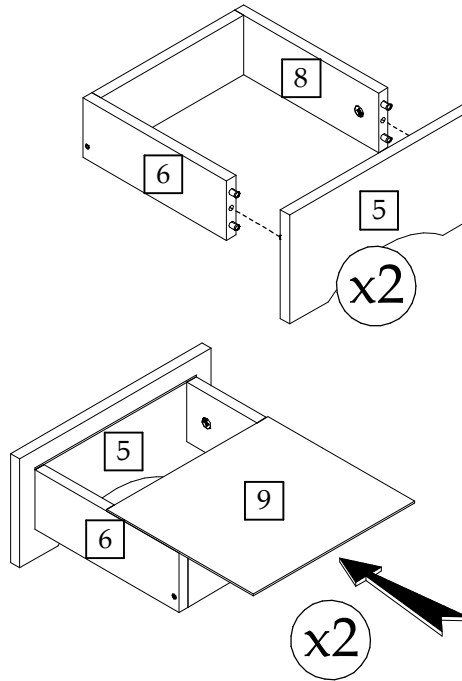

VOYAGE S03

40 min

Element symbol	Measurements				Code	Paket
	1	2	3	4		
1	337	255	16	1	1001	1/1
2	337	337	16	1	1005	1/1
3	337	255	16	1	1002	1/1
4	305	254	16	2	1003-1004	1/1
5	333	164	16	2	1008-1013_v	1/1
6	250	89.5	16	2	1007-1009	1/1
7	248	89.5	16	2	1010-1014	1/1
8	250	89.5	16	2	1011-1015	1/1
9	280	255	3	2	N/A	1/1

▶ 1

▶ 2

▶ 3

▶ 4

▶ 5

▶ 6

▶ 7

▶ 8