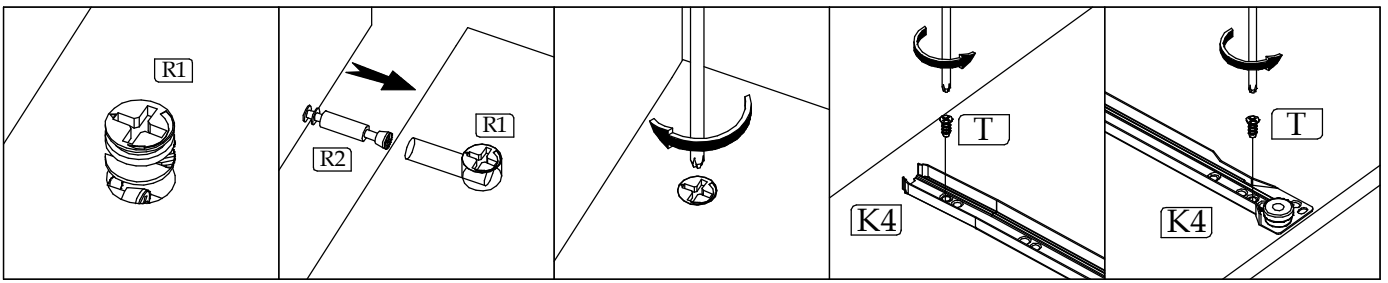

VOYAGE S03

40 min

Element symbol	Measurements				Code	Paket
	1	2	3	4		
1	337	255	16	1	1001	1/1
2	337	337	16	1	1005	1/1
3	337	255	16	1	1002	1/1
4	305	254	16	2	1003-1004	1/1
5	333	164	16	2	1008-1013_v	1/1
6	250	89.5	16	2	1007-1009	1/1
7	248	89.5	16	2	1010-1014	1/1
8	250	89.5	16	2	1011-1015	1/1
9	280	255	3	2	N/A	1/1