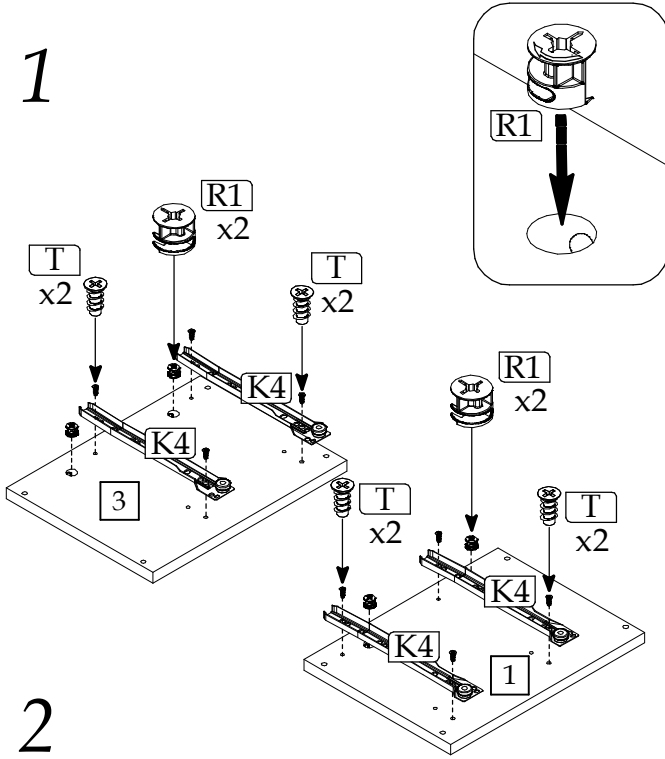

VOYAGE S03

40 min

Element symbol	Measurements				Code	Paket
	1	2	3	4		
1	337	255	16	1	1001	1/1
2	337	337	16	1	1005	1/1
3	337	255	16	1	1002	1/1
4	305	254	16	2	1003-1004	1/1
5	333	164	16	2	1008-1013_v	1/1
6	250	89.5	16	2	1007-1009	1/1
7	248	89.5	16	2	1010-1014	1/1
8	250	89.5	16	2	1011-1015	1/1
9	280	255	3	2	N/A	1/1

▶ 1

▶ 2

▶ 3

▶ 4

▶ 5

▶ 6

▶ 7

▶ 8