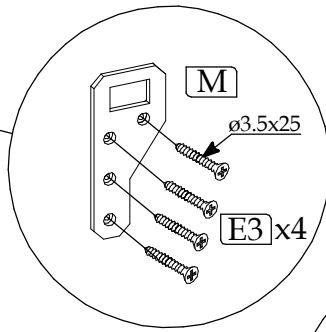

# VOYAGE T04

60 min

724 mm

290 mm

726 mm

Element symbol	Measurements				Code	Paket
	1	2	3	4		
1	692	291	16	1	1001	1/1
2	692	291	16	1	1002	1/1
3	726	292	16	1	1003	1/1
4	726	292	16	1	1004	1/1
5	692	290	16	1	1019	1/1
6	338	289	16	1	1021	1/1
7	338	289	16	1	1022	1/1

▶ 1

2

▶ 3

▶ 4

► 5

▶ 6

7

▶ 8