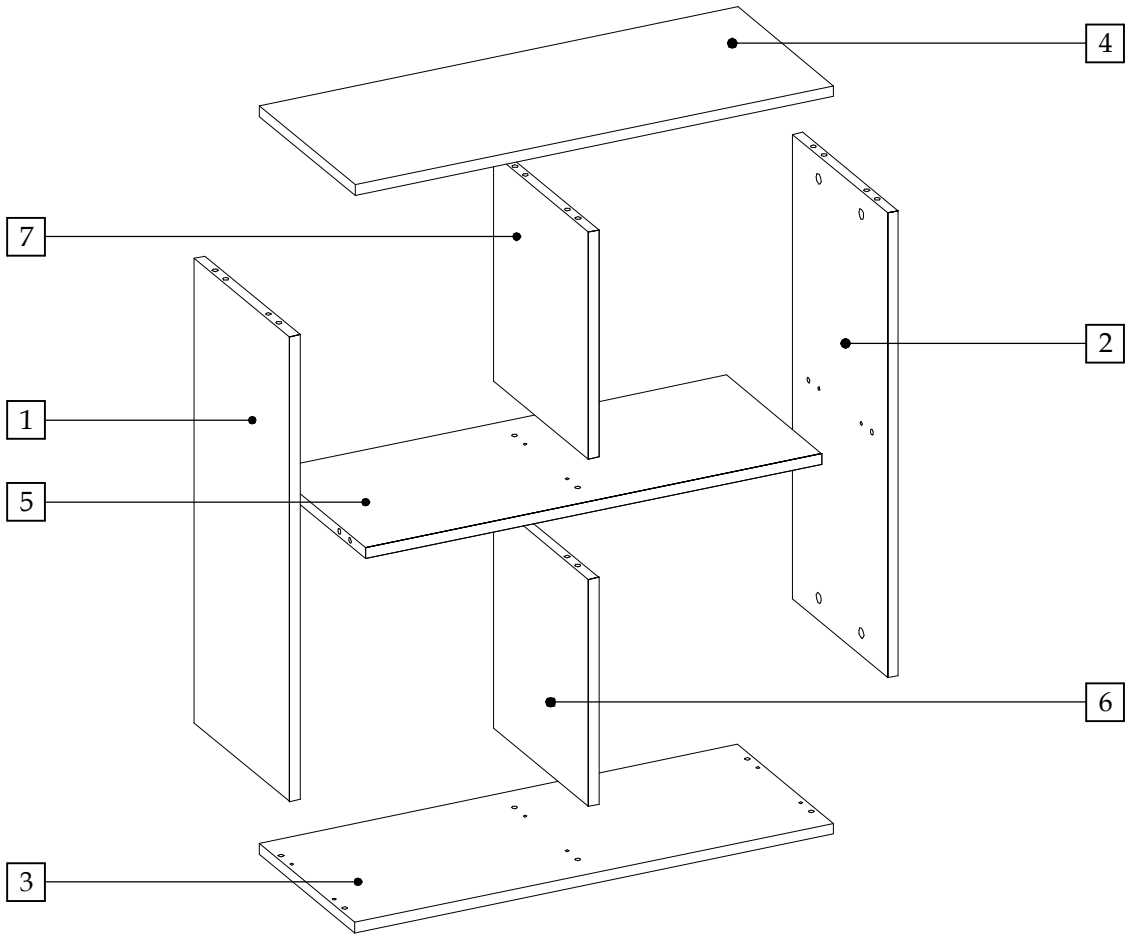

# VOYAGE T04

60 min

724 mm

290 mm

726 mm

Element symbol	Measurements				Code	Paket
	1	2	3	4		
1	692	291	16	1	1001	1/1
2	692	291	16	1	1002	1/1
3	726	292	16	1	1003	1/1
4	726	292	16	1	1004	1/1
5	692	290	16	1	1019	1/1
6	338	289	16	1	1021	1/1
7	338	289	16	1	1022	1/1

▶ 1

2

▶ 3

▶ 4

► 5

▶ 6

7

▶ 8