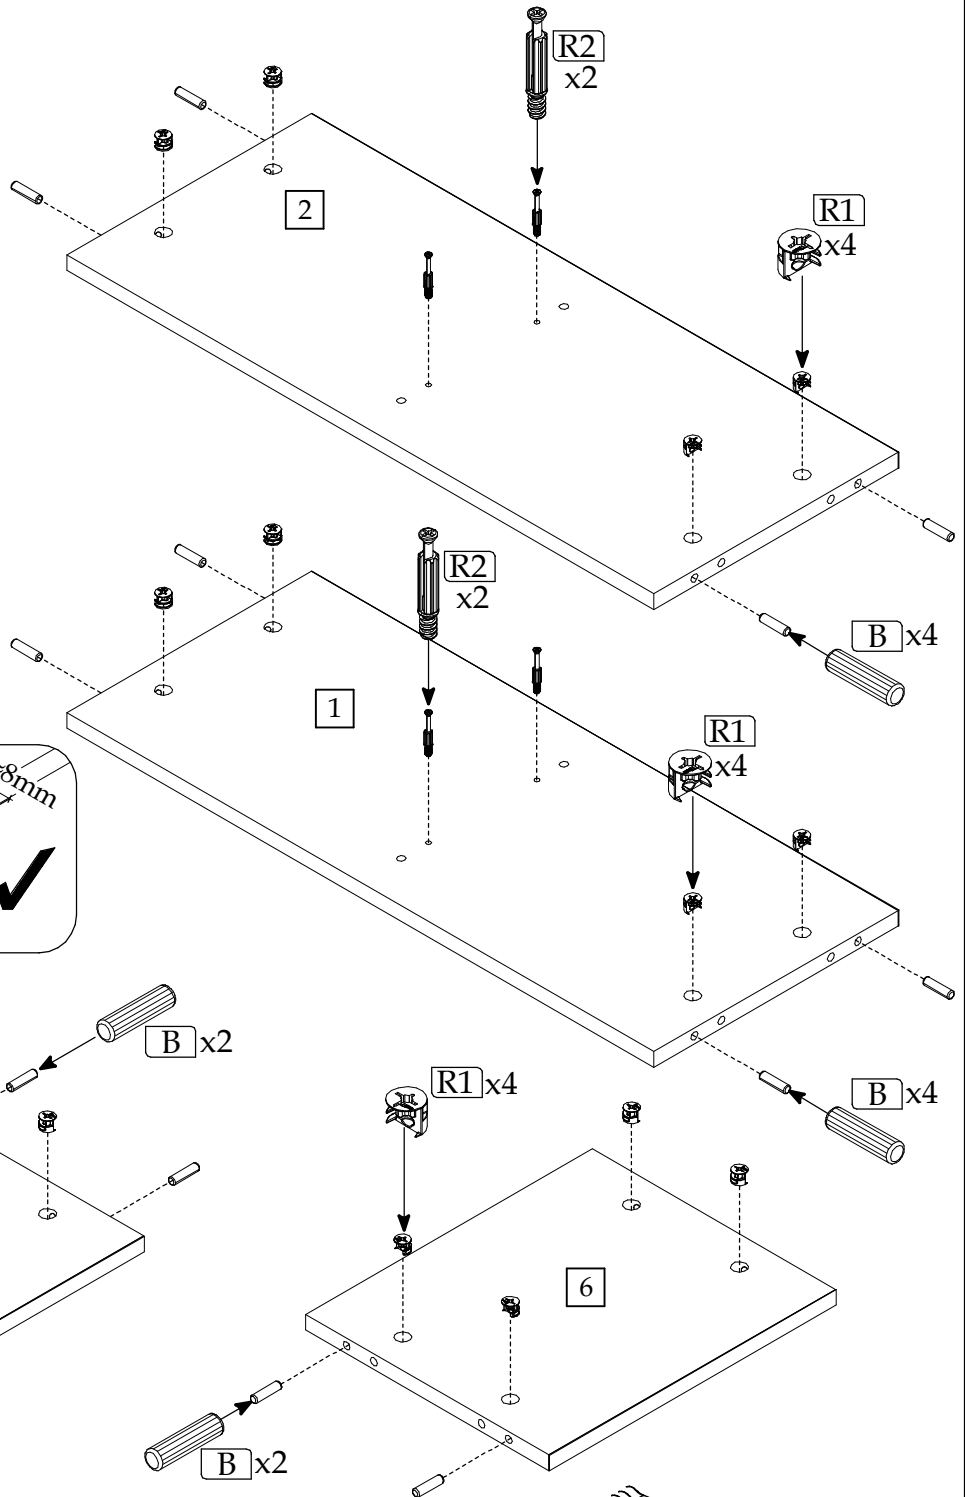

# VOYAGE T04

60 min

724 mm

290 mm

726 mm

Element symbol	Measurements				Code	Paket
	1	2	3	4		
1	692	291	16	1	1001	1/1
2	692	291	16	1	1002	1/1
3	726	292	16	1	1003	1/1
4	726	292	16	1	1004	1/1
5	692	290	16	1	1019	1/1
6	338	289	16	1	1021	1/1
7	338	289	16	1	1022	1/1

▶ 1

2

▶ 3

▶ 4

► 5

▶ 6

7

▶ 8