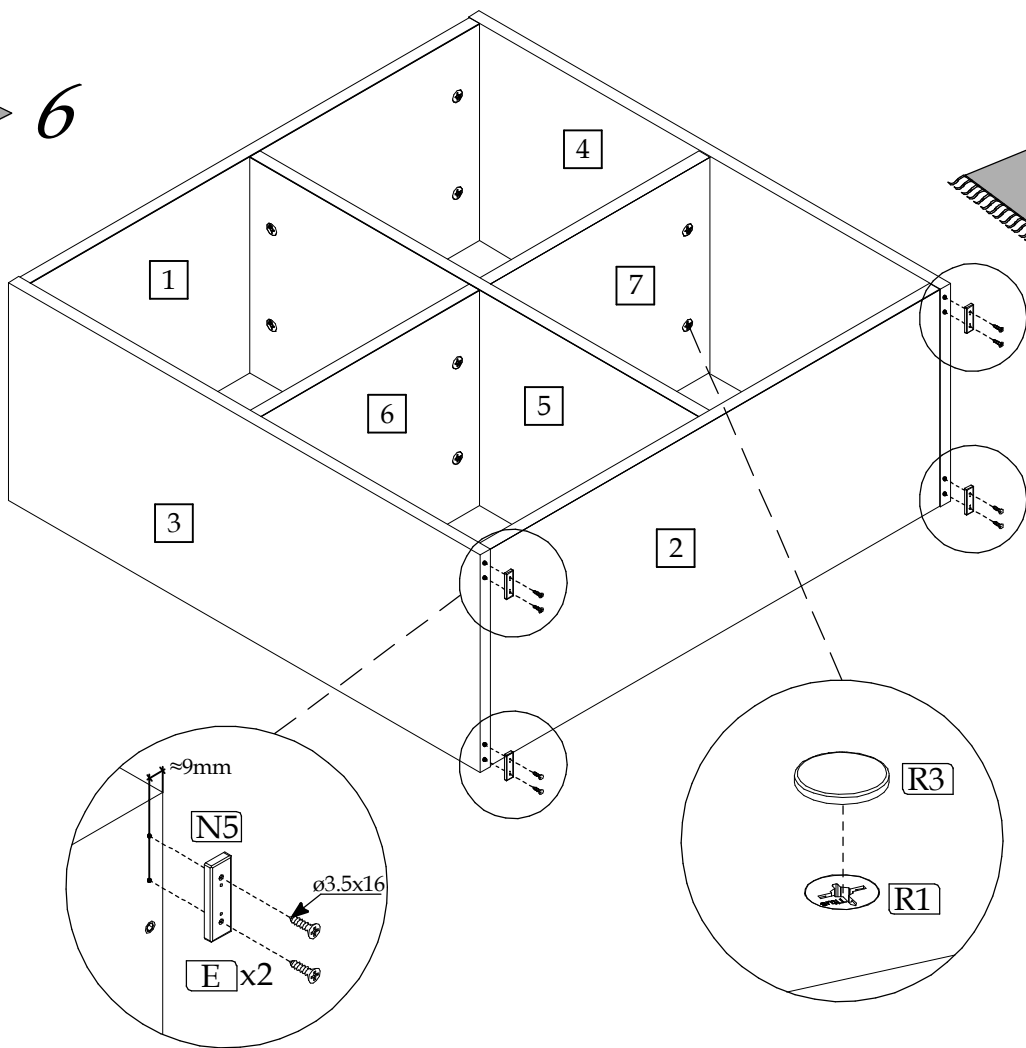

# VOYAGE T04

60 min

724 mm

290 mm

726 mm

Element symbol	Measurements				Code	Paket
	1	2	3	4		
1	692	291	16	1	1001	1/1
2	692	291	16	1	1002	1/1
3	726	292	16	1	1003	1/1
4	726	292	16	1	1004	1/1
5	692	290	16	1	1019	1/1
6	338	289	16	1	1021	1/1
7	338	289	16	1	1022	1/1

▶ 1

2

▶ 3

▶ 4

► 5

▶ 6

7

▶ 8