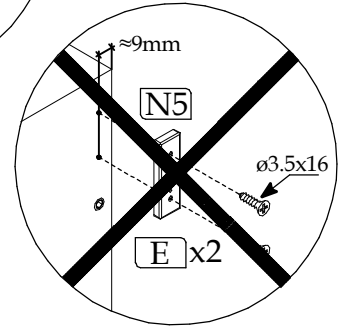

# VOYAGE T04

60 min

724 mm

290 mm

726 mm

Element symbol	Measurements				Code	Paket
	1	2	3	4		
1	692	291	16	1	1001	1/1
2	692	291	16	1	1002	1/1
3	726	292	16	1	1003	1/1
4	726	292	16	1	1004	1/1
5	692	290	16	1	1019	1/1
6	338	289	16	1	1021	1/1
7	338	289	16	1	1022	1/1

▶ 1

2

▶ 3

▶ 4

► 5

▶ 6

7

▶ 8