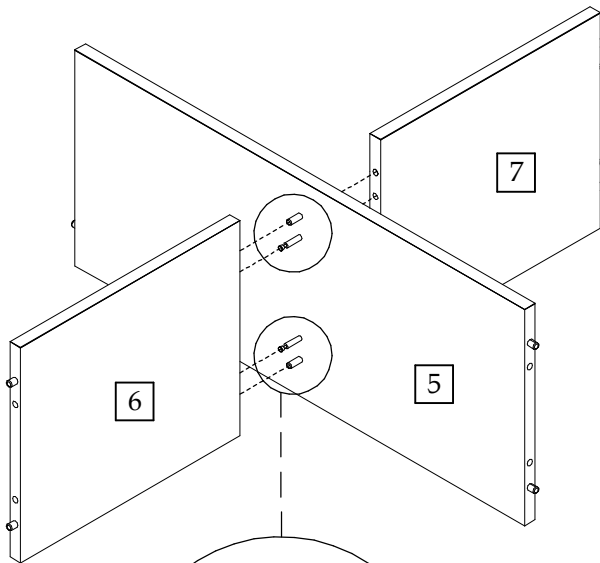

# VOYAGE T04

60 min

724 mm

290 mm

726 mm

Element symbol	Measurements				Code	Paket
	1	2	3	4		
1	692	291	16	1	1001	1/1
2	692	291	16	1	1002	1/1
3	726	292	16	1	1003	1/1
4	726	292	16	1	1004	1/1
5	692	290	16	1	1019	1/1
6	338	289	16	1	1021	1/1
7	338	289	16	1	1022	1/1

▶ 1

2

▶ 3

▶ 4

► 5

▶ 6

7

▶ 8