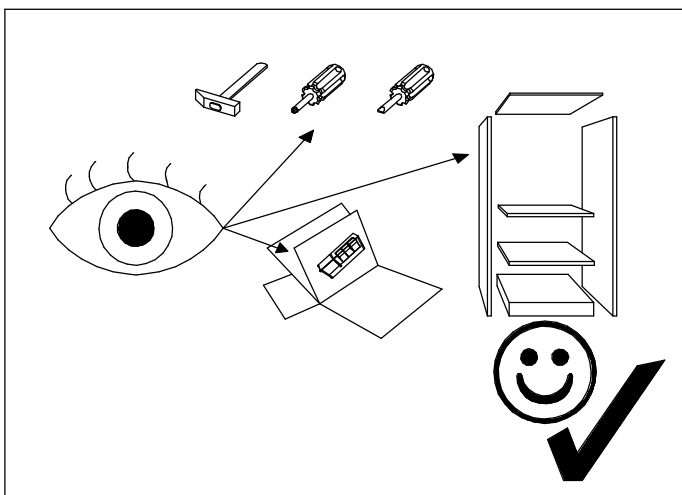

# VOYAGE T04

60 min

724 mm

290 mm

726 mm

Element symbol	Measurements				Code	Paket
	1	2	3	4		
1	692	291	16	1	1001	1/1
2	692	291	16	1	1002	1/1
3	726	292	16	1	1003	1/1
4	726	292	16	1	1004	1/1
5	692	290	16	1	1019	1/1
6	338	289	16	1	1021	1/1
7	338	289	16	1	1022	1/1