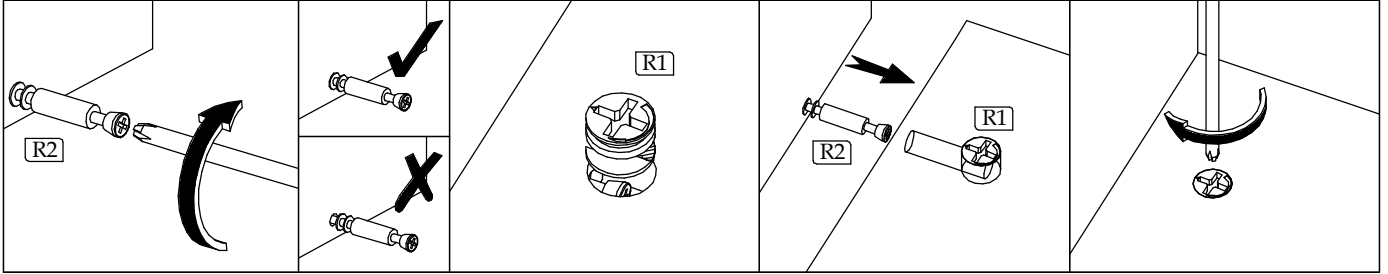

# VOYAGE T04

60 min

724 mm

290 mm

726 mm

Element symbol	Measurements				Code	Paket
	1	2	3	4		
1	692	291	16	1	1001	1/1
2	692	291	16	1	1002	1/1
3	726	292	16	1	1003	1/1
4	726	292	16	1	1004	1/1
5	692	290	16	1	1019	1/1
6	338	289	16	1	1021	1/1
7	338	289	16	1	1022	1/1