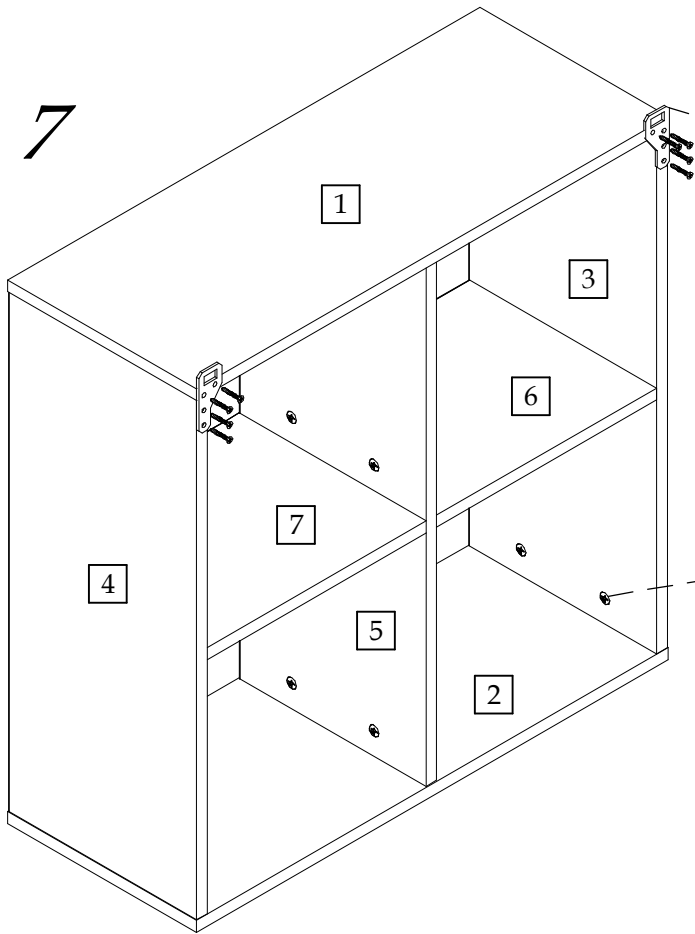

# VOYAGE T04

60 min

724 mm

290 mm

726 mm

Element symbol	Measurements				Code	Paket
	1	2	3	4		
1	692	291	16	1	1001	1/1
2	692	291	16	1	1002	1/1
3	726	292	16	1	1003	1/1
4	726	292	16	1	1004	1/1
5	692	290	16	1	1019	1/1
6	338	289	16	1	1021	1/1
7	338	289	16	1	1022	1/1

▶ 1

2

▶ 3

▶ 4

► 5

▶ 6

7

▶ 8