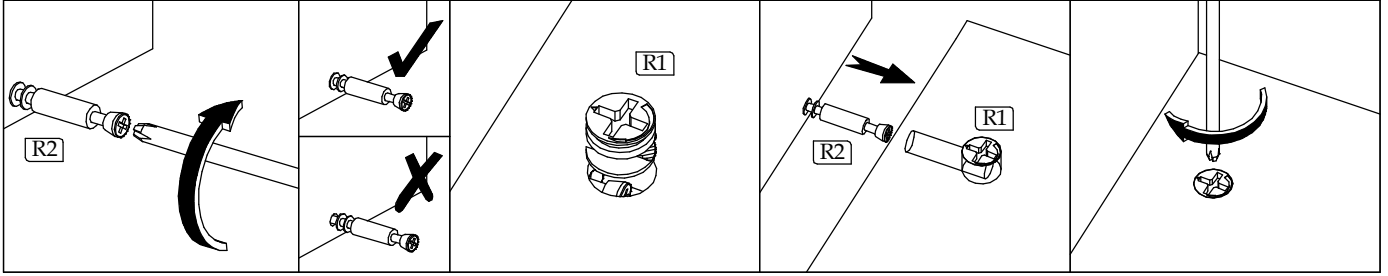

VOYAGE T06

40 min

Element symbol	Measurements				Code	Paket
	1	2	3	4		
1	1046	291	16	1	1001	1/1
2	1046	291	16	1	1002	1/1
3	726	292	16	1	1003	1/1
4	726	292	16	1	1004	1/1
5	692	290	16	1	1019	1/1
6	692	290	16	1	1020	1/1
7	338	289	16	1	1021	1/1
8	338	289	16	1	1022	1/1
9	338	289	16	1	1023	1/1