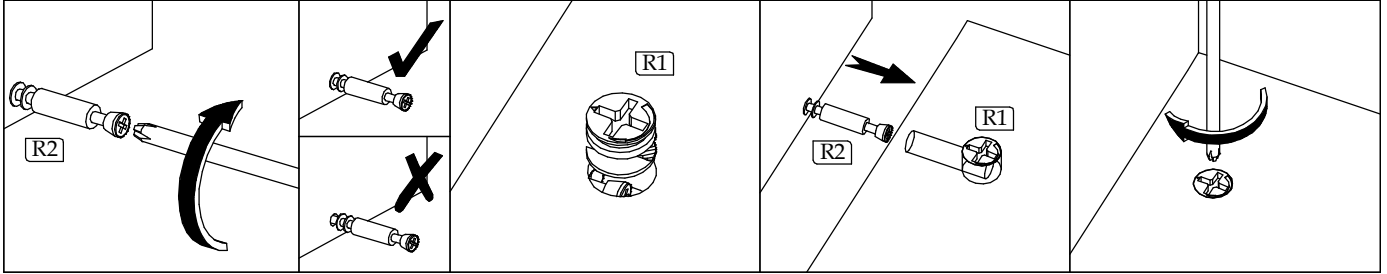

VOYAGE T06

40 min

Element symbol	Measurements				Code	Paket
	1	2	3	4		
1	1046	291	16	1	1001	1/1
2	1046	291	16	1	1002	1/1
3	726	292	16	1	1003	1/1
4	726	292	16	1	1004	1/1
5	692	290	16	1	1019	1/1
6	692	290	16	1	1020	1/1
7	338	289	16	1	1021	1/1
8	338	289	16	1	1022	1/1
9	338	289	16	1	1023	1/1