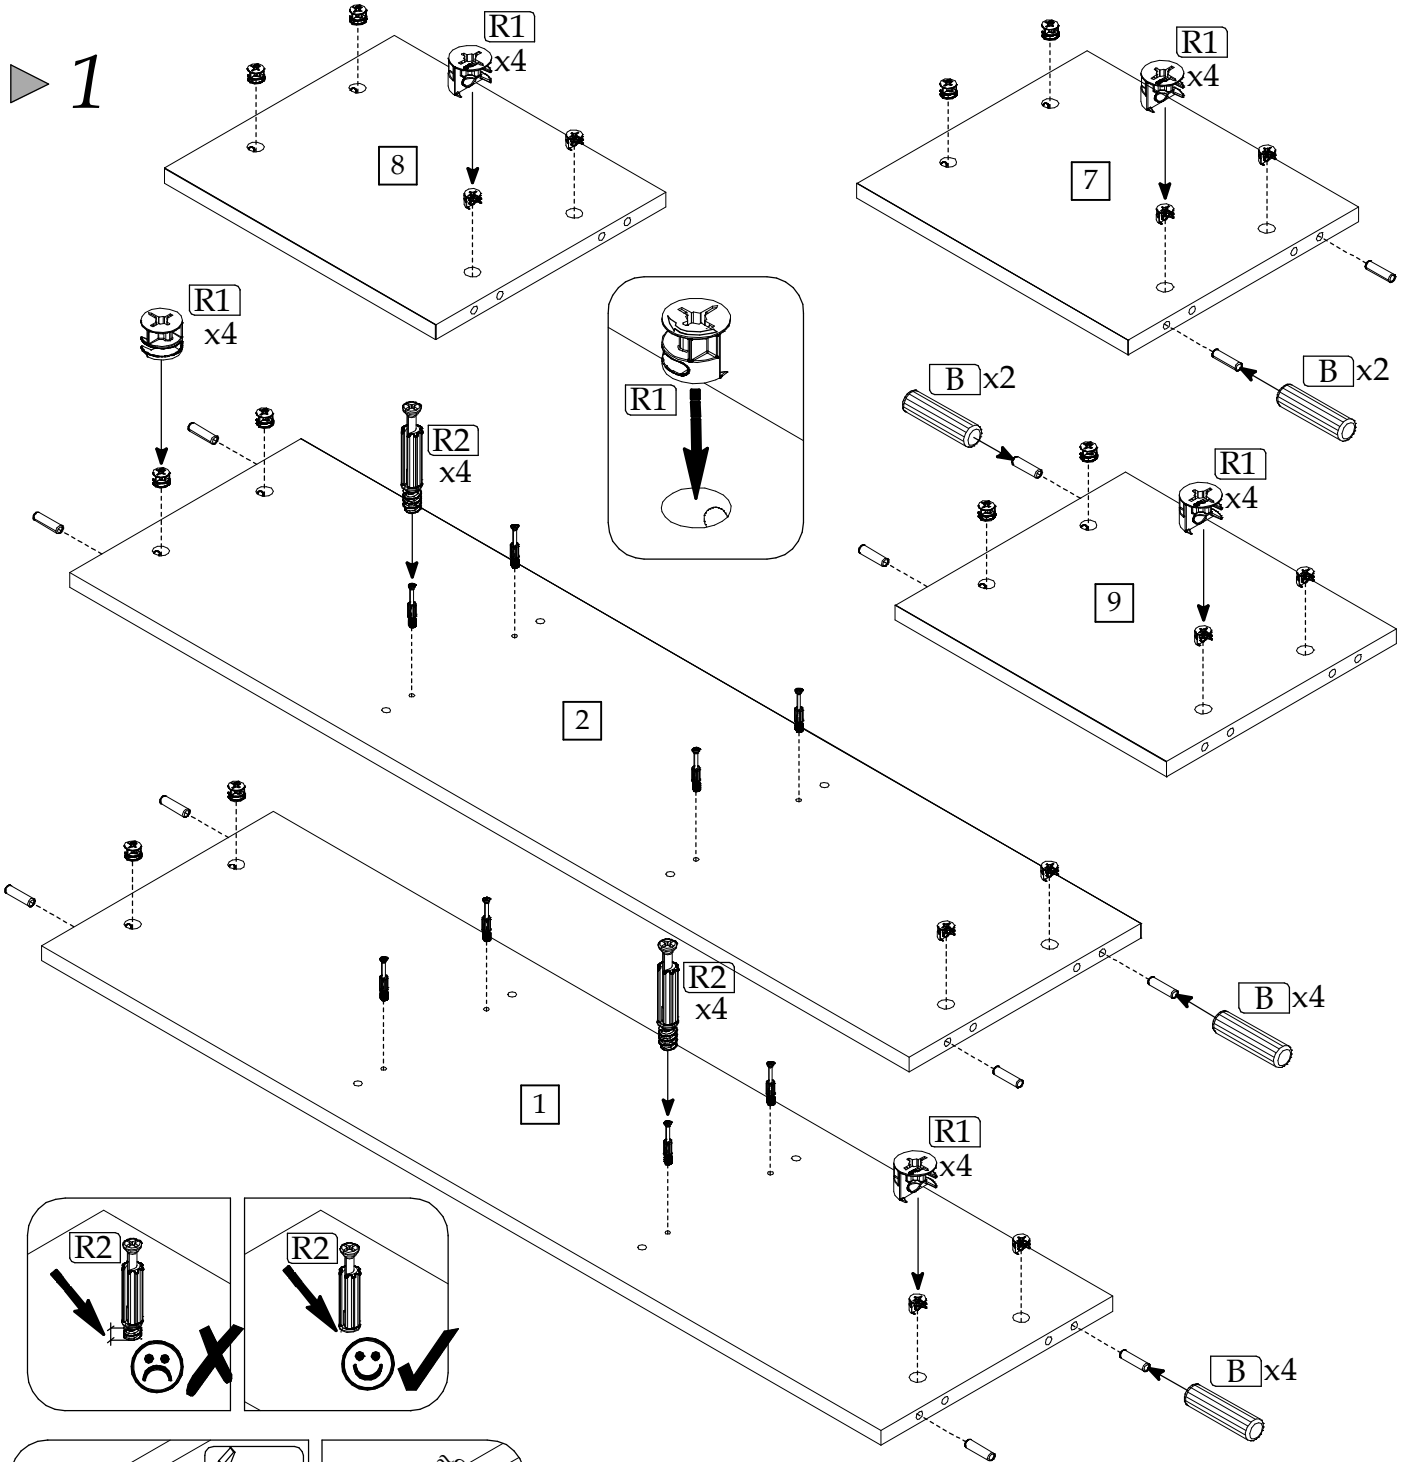

VOYAGE T06

40 min

Element symbol	Measurements				Code	Paket
	1	2	3	4		
1	1046	291	16	1	1001	1/1
2	1046	291	16	1	1002	1/1
3	726	292	16	1	1003	1/1
4	726	292	16	1	1004	1/1
5	692	290	16	1	1019	1/1
6	692	290	16	1	1020	1/1
7	338	289	16	1	1021	1/1
8	338	289	16	1	1022	1/1
9	338	289	16	1	1023	1/1

2

▶ 3

▶ 4

▶ 5

▶ 6

▶ 7

8

9