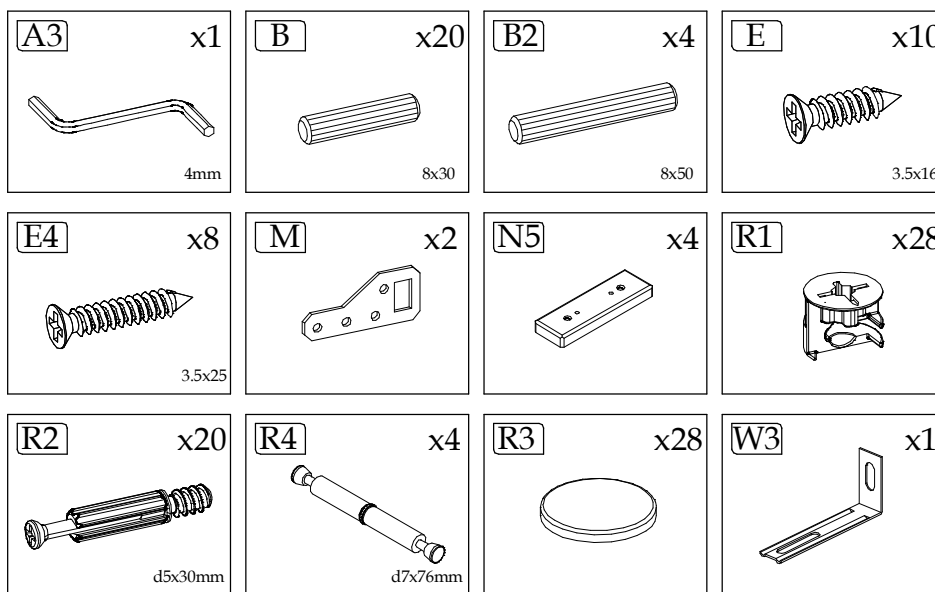

VOYAGE T06

40 min

Element symbol	Measurements				Code	Paket
	1	2	3	4		
1	1046	291	16	1	1001	1/1
2	1046	291	16	1	1002	1/1
3	726	292	16	1	1003	1/1
4	726	292	16	1	1004	1/1
5	692	290	16	1	1019	1/1
6	692	290	16	1	1020	1/1
7	338	289	16	1	1021	1/1
8	338	289	16	1	1022	1/1
9	338	289	16	1	1023	1/1

2

▶ 3

▶ 4

▶ 5

▶ 6

▶ 7

8

9