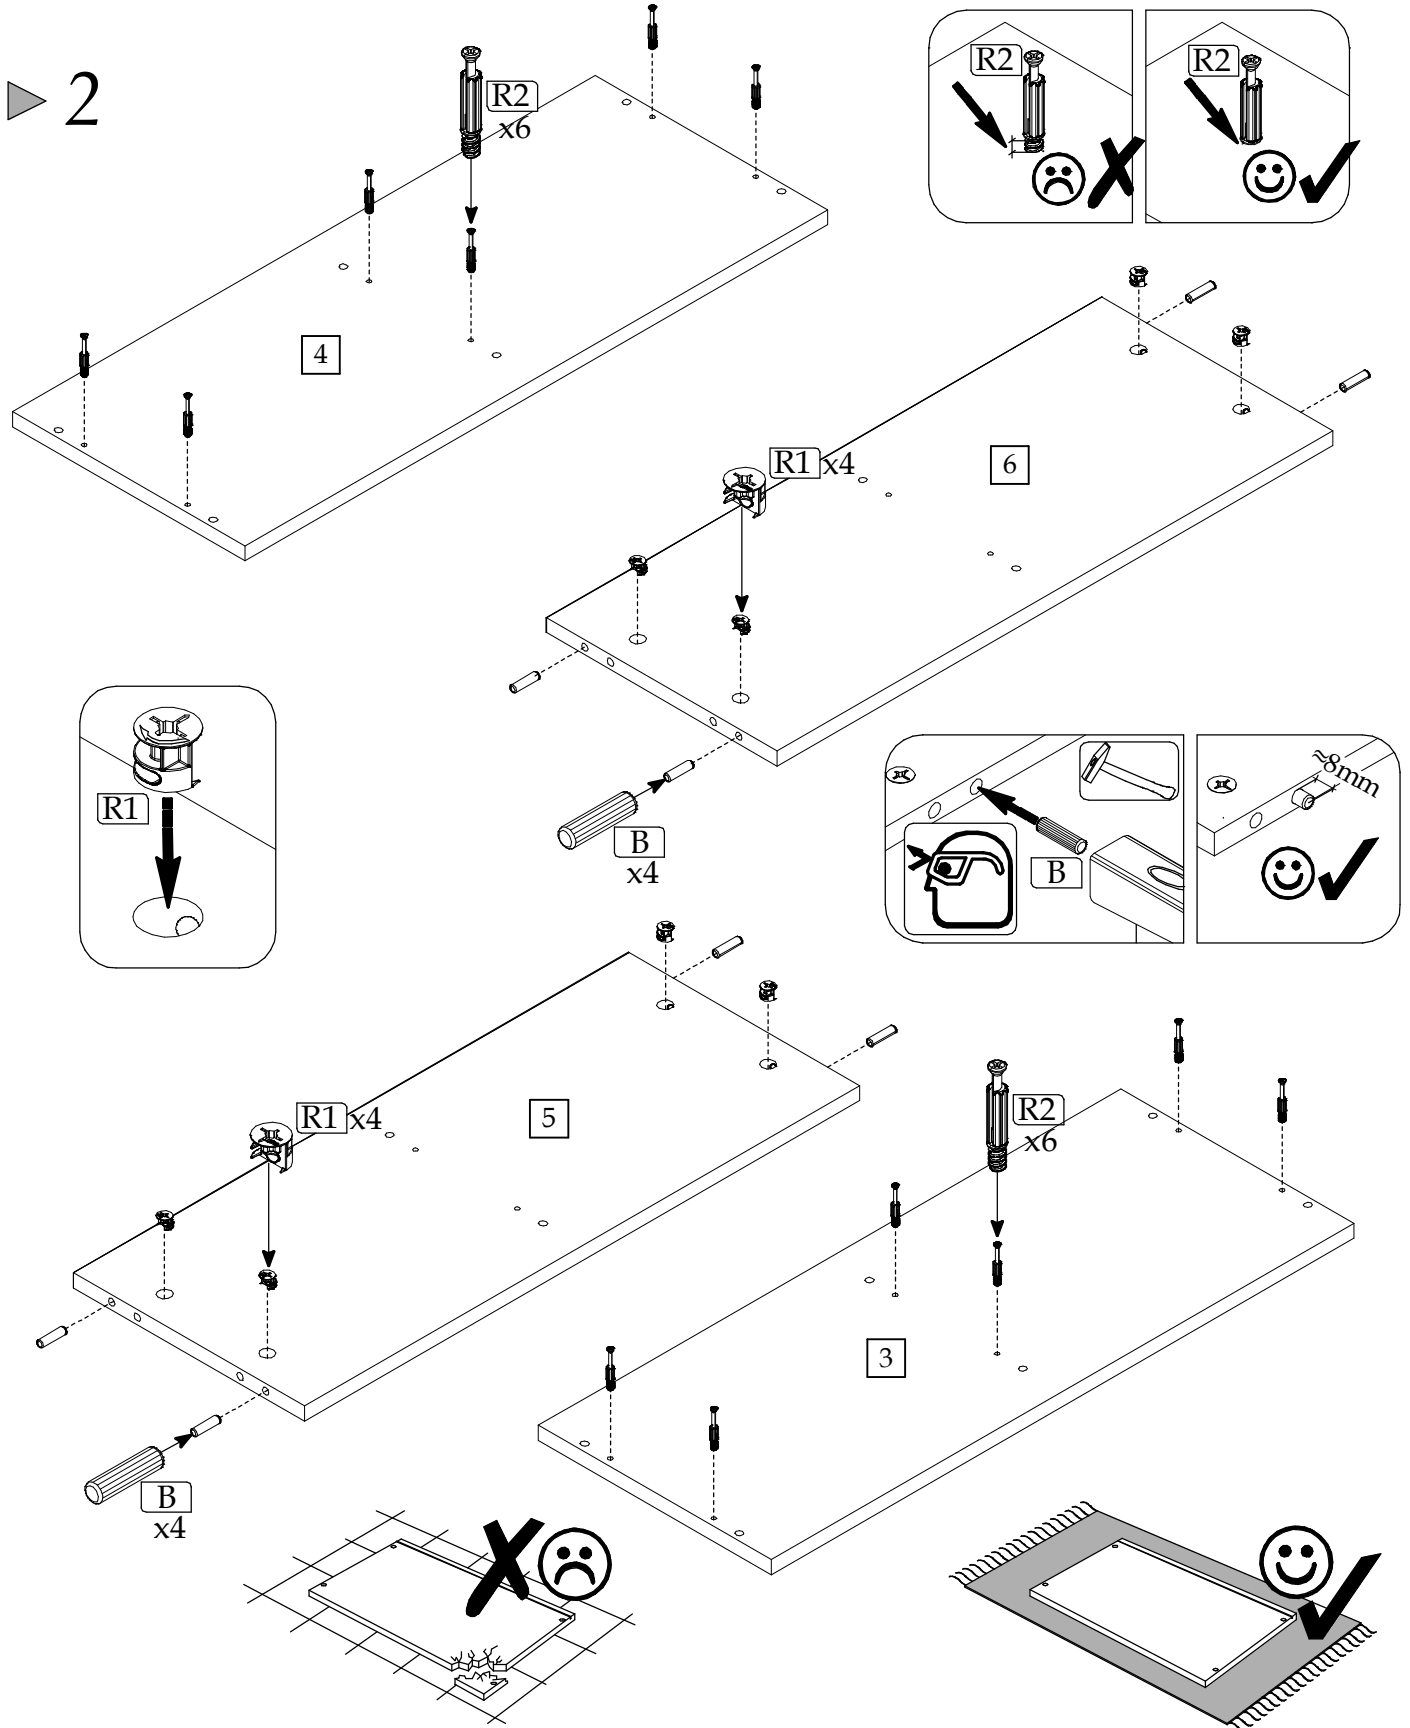

VOYAGE T06

40 min

Element symbol	Measurements				Code	Paket
	1	2	3	4		
1	1046	291	16	1	1001	1/1
2	1046	291	16	1	1002	1/1
3	726	292	16	1	1003	1/1
4	726	292	16	1	1004	1/1
5	692	290	16	1	1019	1/1
6	692	290	16	1	1020	1/1
7	338	289	16	1	1021	1/1
8	338	289	16	1	1022	1/1
9	338	289	16	1	1023	1/1

2

▶ 3

▶ 4

▶ 5

▶ 6

▶ 7

8

9