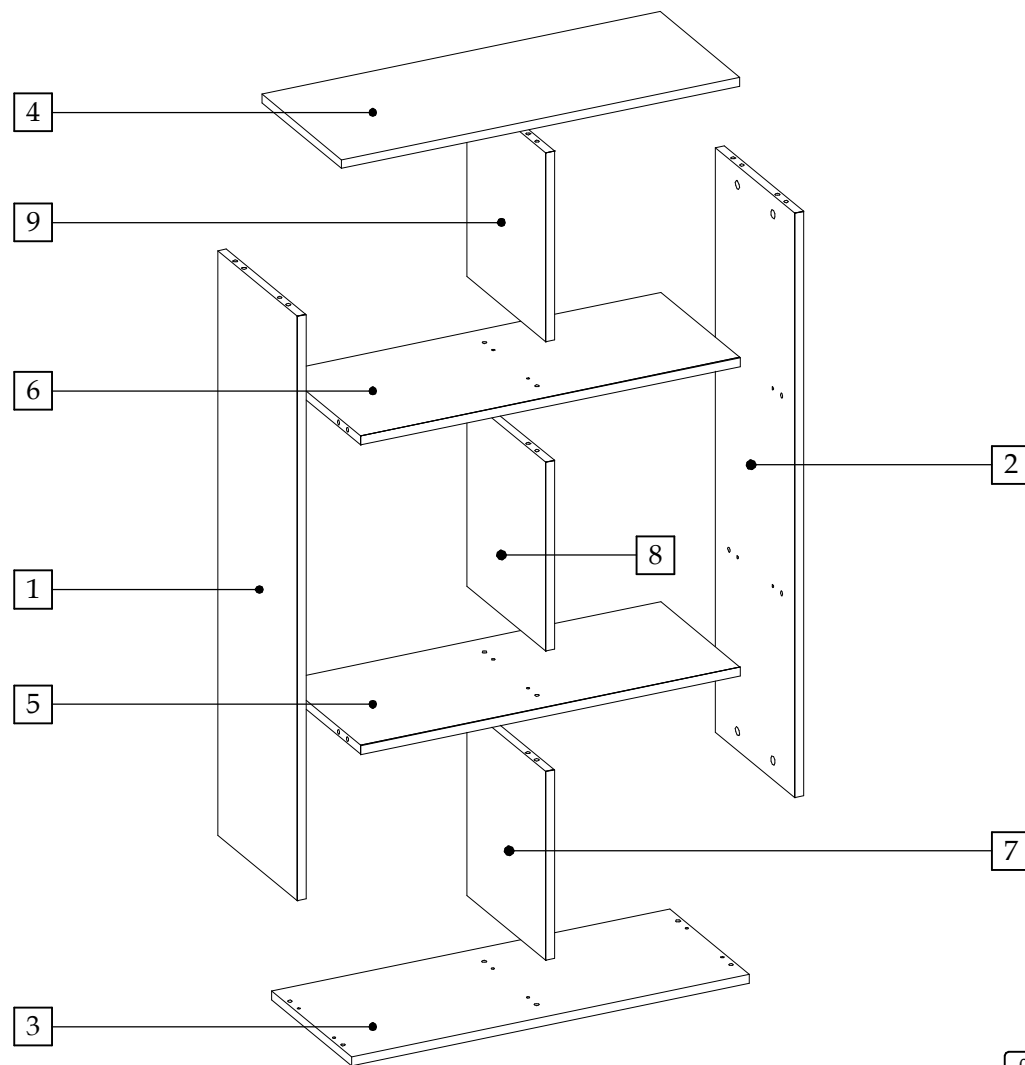

VOYAGE T06

40 min

Element symbol	Measurements				Code	Paket
	1	2	3	4		
1	1046	291	16	1	1001	1/1
2	1046	291	16	1	1002	1/1
3	726	292	16	1	1003	1/1
4	726	292	16	1	1004	1/1
5	692	290	16	1	1019	1/1
6	692	290	16	1	1020	1/1
7	338	289	16	1	1021	1/1
8	338	289	16	1	1022	1/1
9	338	289	16	1	1023	1/1

2

▶ 3

▶ 4

▶ 5

▶ 6

▶ 7

8

9