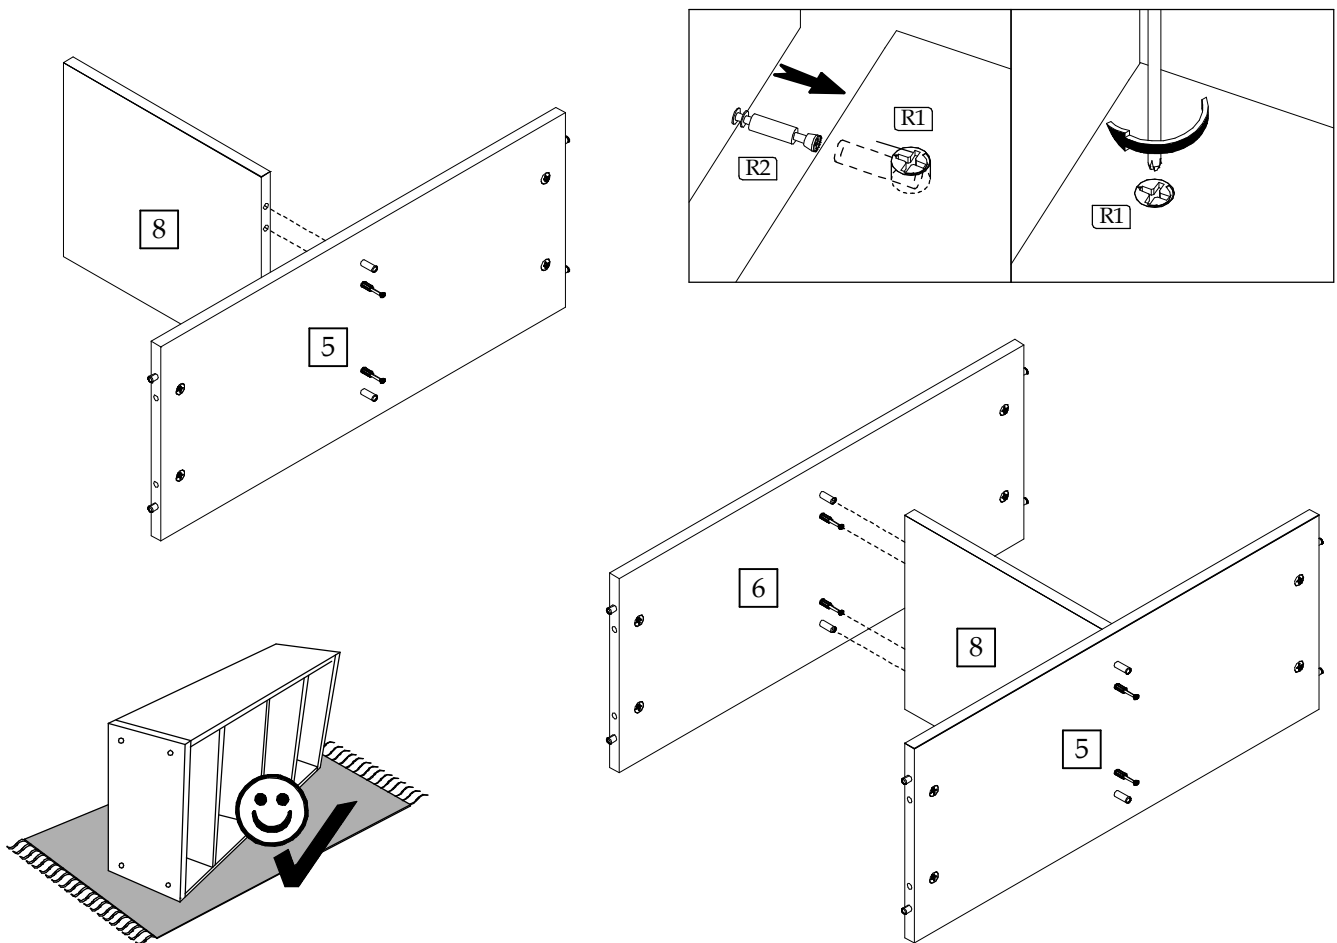

VOYAGE T06

40 min

Element symbol	Measurements				Code	Paket
	1	2	3	4		
1	1046	291	16	1	1001	1/1
2	1046	291	16	1	1002	1/1
3	726	292	16	1	1003	1/1
4	726	292	16	1	1004	1/1
5	692	290	16	1	1019	1/1
6	692	290	16	1	1020	1/1
7	338	289	16	1	1021	1/1
8	338	289	16	1	1022	1/1
9	338	289	16	1	1023	1/1

2

▶ 3

▶ 4

▶ 5

▶ 6

▶ 7

8

9