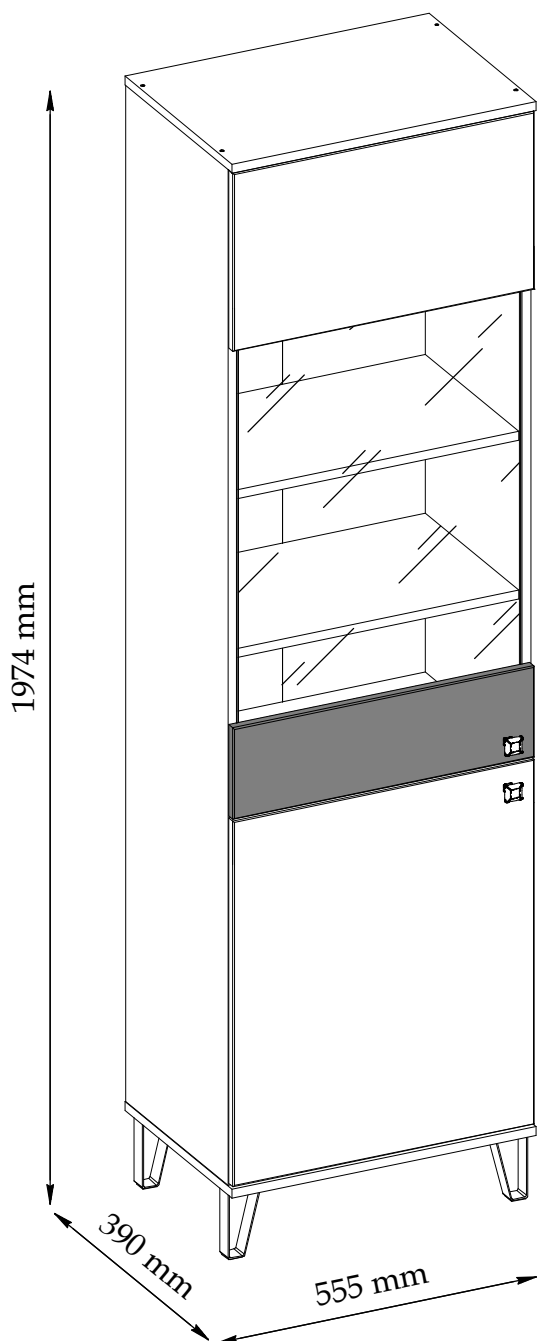

# WEIL EVOK A

80 min

Element symbol	Measurements				Code	Paket
	1	2	3	4		
1	555	390	16	1	1002	1/3
2	555	390	16	1	1001	1/3
3	1822	372.5	16	1	1003	1/3
4	1822	372.5	16	1	1004	1/3
5	521	352	16	1	1030	1/3
6	521	340	16	4		1/3
7	1836	535	3	1		1/3
8	550	655	16	1	1031	2/3
9	550	164	16	1	3002	2/3
10	550	319	16	1	1032	2/3
11	735	516	4	1	GLASS	3/3

▶ 3

▶ 6

▶ 7

8