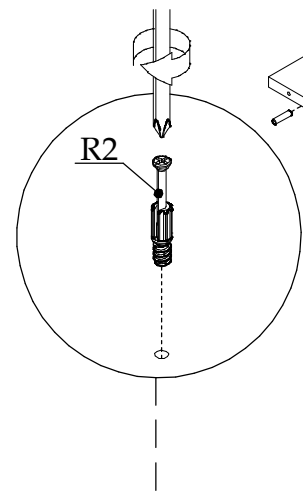

# WEIL EVOK A

80 min

Element symbol	Measurements				Code	Paket
	1	2	3	4		
1	555	390	16	1	1002	1/3
2	555	390	16	1	1001	1/3
3	1822	372.5	16	1	1003	1/3
4	1822	372.5	16	1	1004	1/3
5	521	352	16	1	1030	1/3
6	521	340	16	4		1/3
7	1836	535	3	1		1/3
8	550	655	16	1	1031	2/3
9	550	164	16	1	3002	2/3
10	550	319	16	1	1032	2/3
11	735	516	4	1	GLASS	3/3