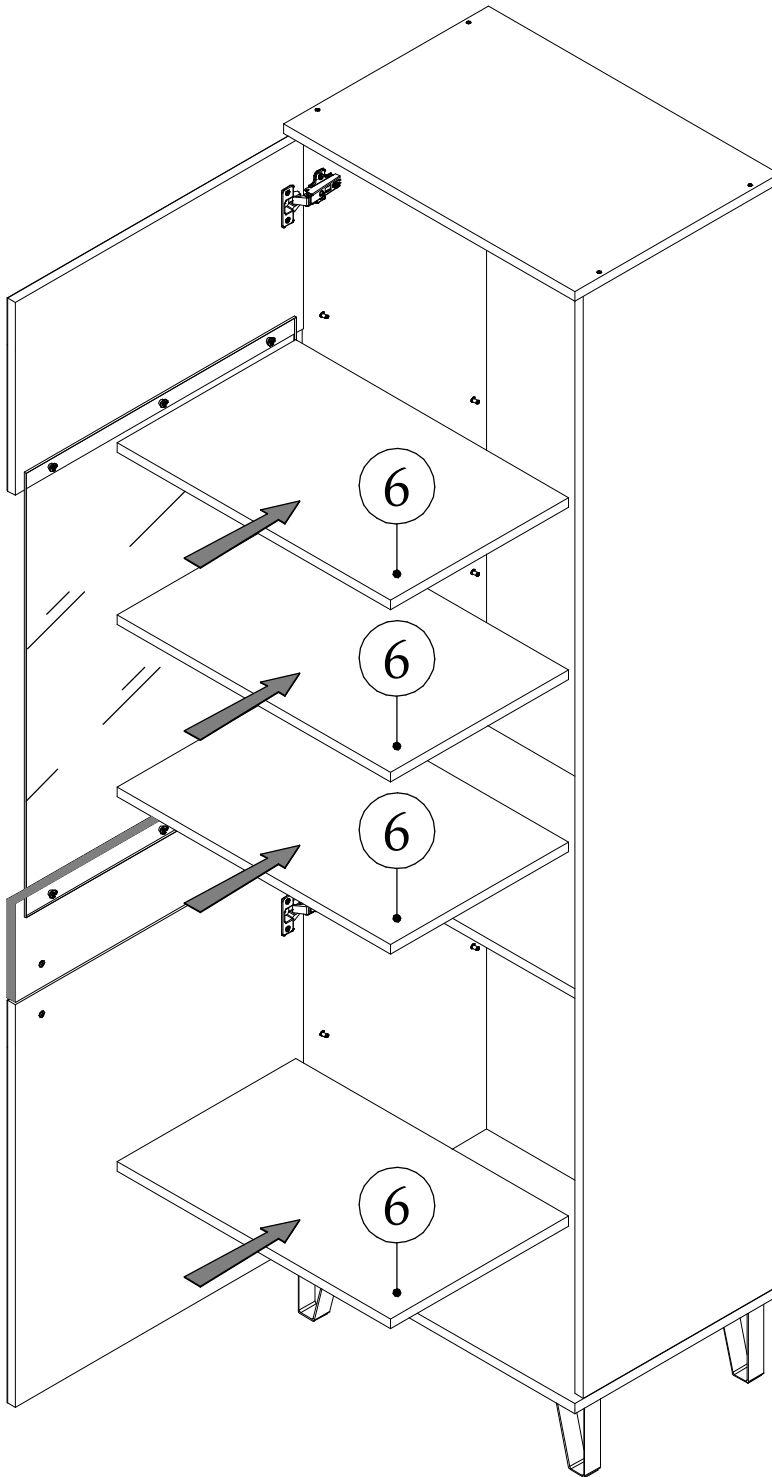

# WEIL EVOK A

80 min

Element symbol	Measurements				Code	Paket
	1	2	3	4		
1	555	390	16	1	1002	1/3
2	555	390	16	1	1001	1/3
3	1822	372.5	16	1	1003	1/3
4	1822	372.5	16	1	1004	1/3
5	521	352	16	1	1030	1/3
6	521	340	16	4		1/3
7	1836	535	3	1		1/3
8	550	655	16	1	1031	2/3
9	550	164	16	1	3002	2/3
10	550	319	16	1	1032	2/3
11	735	516	4	1	GLASS	3/3

▶ 3

▶ 6

▶ 7

8