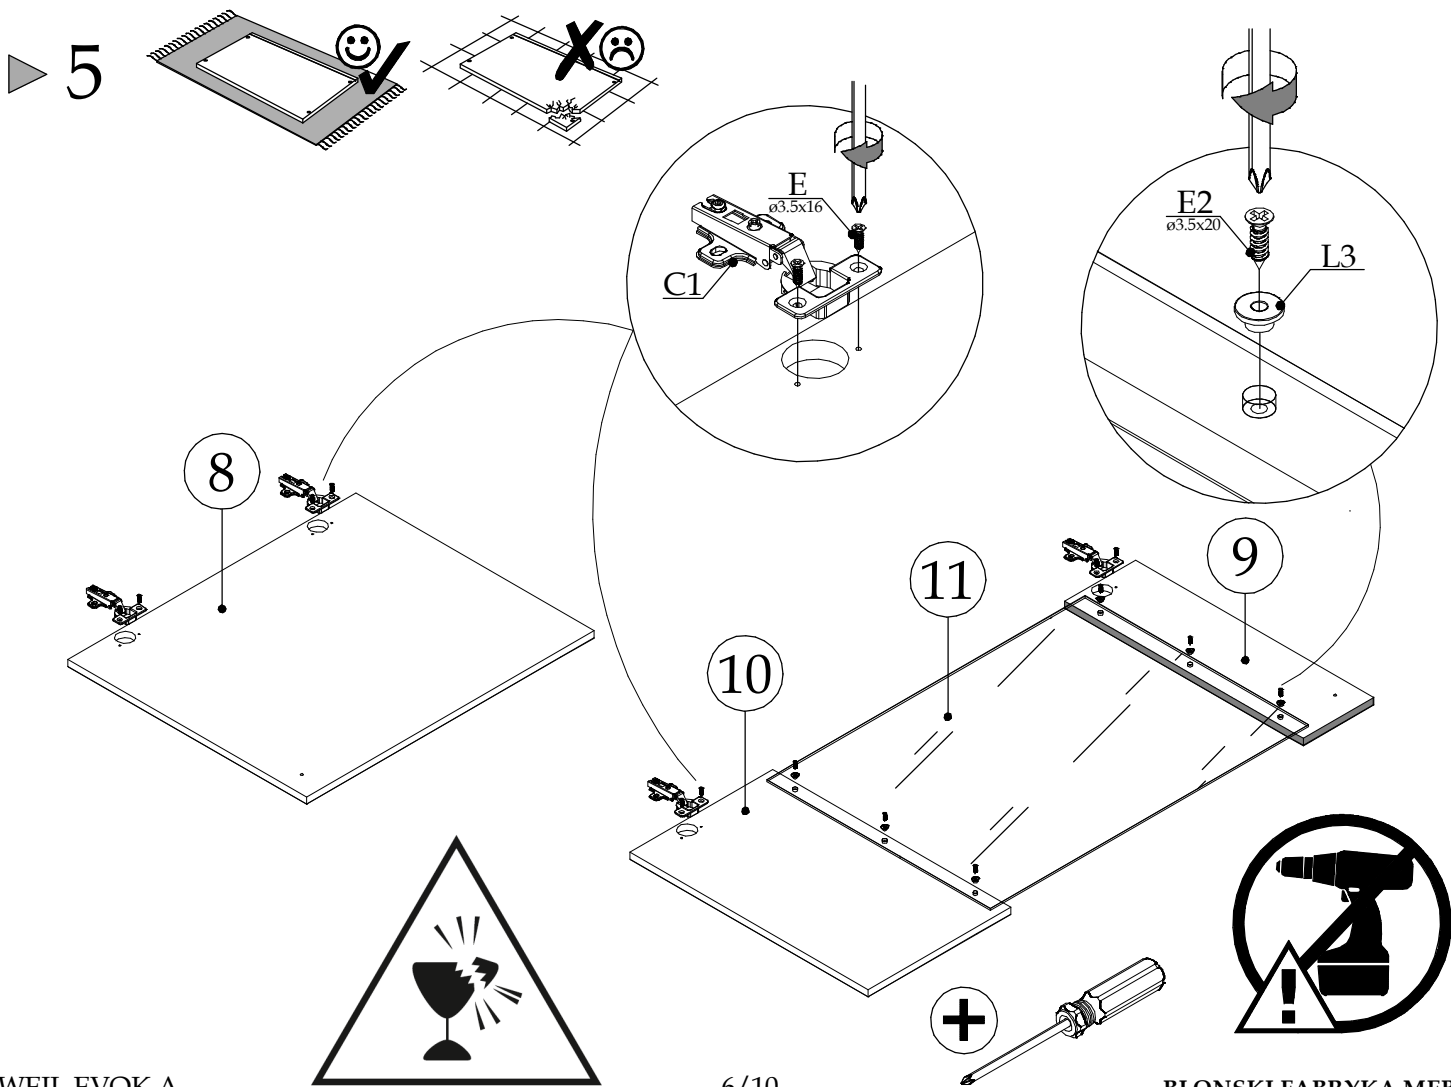

# WEIL EVOK A

80 min

Element symbol	Measurements				Code	Paket
	1	2	3	4		
1	555	390	16	1	1002	1/3
2	555	390	16	1	1001	1/3
3	1822	372.5	16	1	1003	1/3
4	1822	372.5	16	1	1004	1/3
5	521	352	16	1	1030	1/3
6	521	340	16	4		1/3
7	1836	535	3	1		1/3
8	550	655	16	1	1031	2/3
9	550	164	16	1	3002	2/3
10	550	319	16	1	1032	2/3
11	735	516	4	1	GLASS	3/3

▶ 3

▶ 6

▶ 7

8