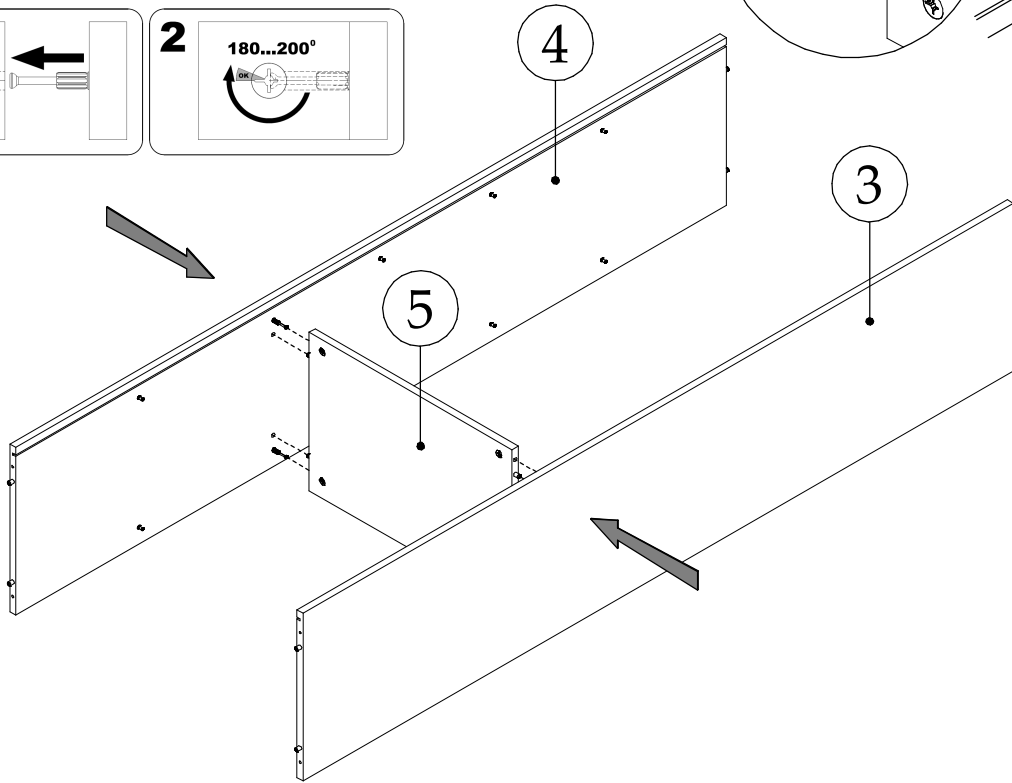

# WEIL EVOK A

80 min

Element symbol	Measurements				Code	Paket
	1	2	3	4		
1	555	390	16	1	1002	1/3
2	555	390	16	1	1001	1/3
3	1822	372.5	16	1	1003	1/3
4	1822	372.5	16	1	1004	1/3
5	521	352	16	1	1030	1/3
6	521	340	16	4		1/3
7	1836	535	3	1		1/3
8	550	655	16	1	1031	2/3
9	550	164	16	1	3002	2/3
10	550	319	16	1	1032	2/3
11	735	516	4	1	GLASS	3/3