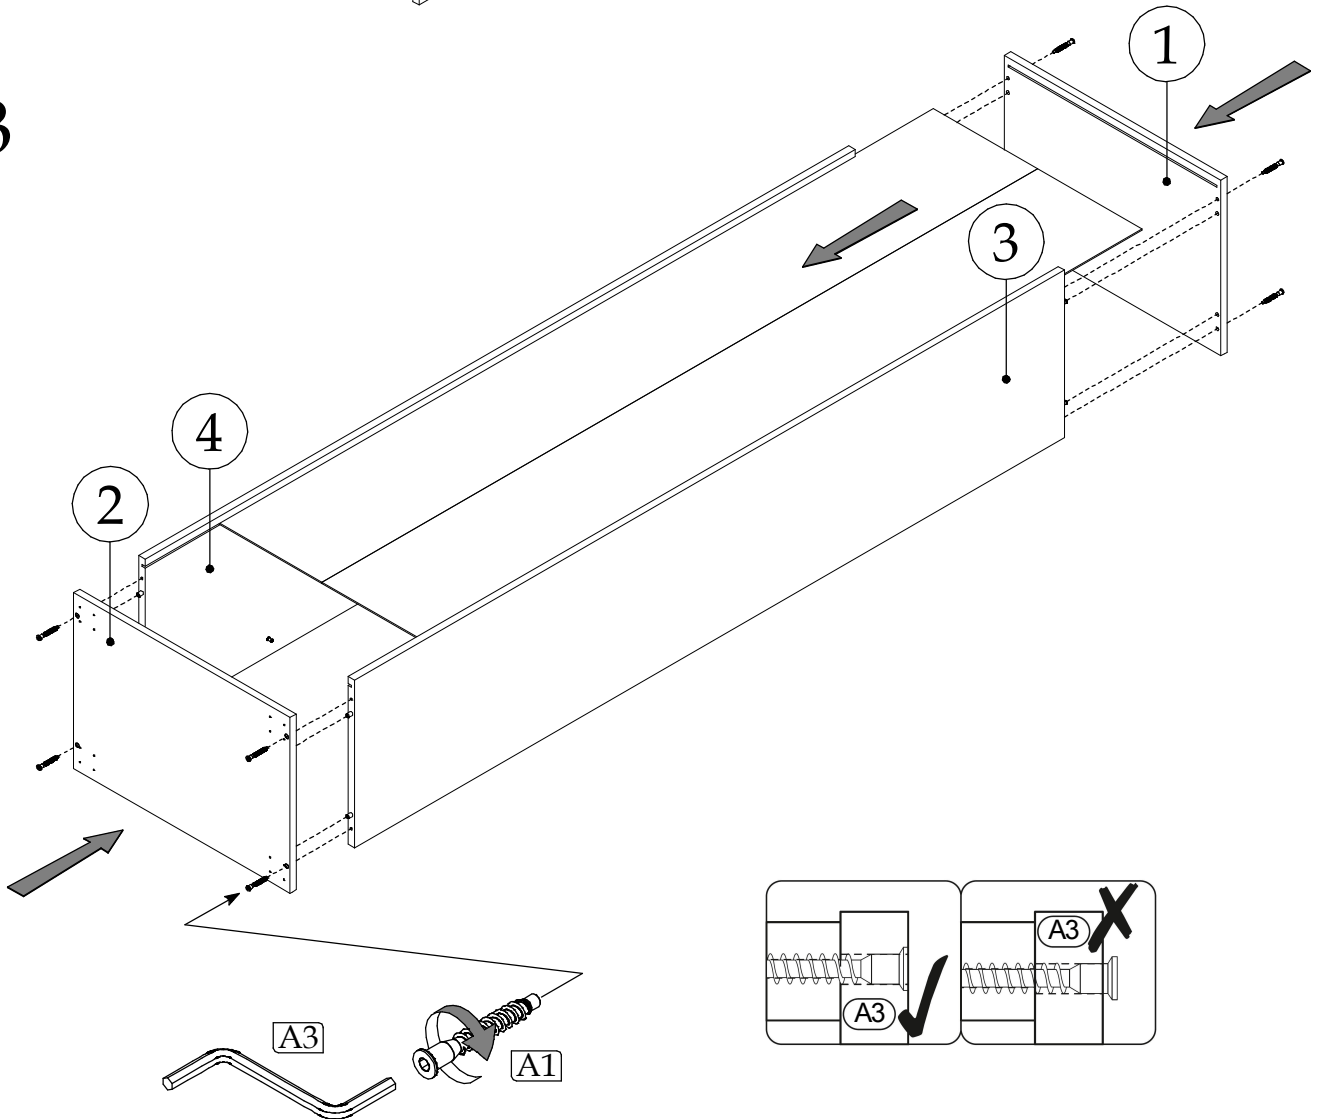

# WEIL EVOK A

80 min

Element symbol	Measurements				Code	Paket
	1	2	3	4		
1	555	390	16	1	1002	1/3
2	555	390	16	1	1001	1/3
3	1822	372.5	16	1	1003	1/3
4	1822	372.5	16	1	1004	1/3
5	521	352	16	1	1030	1/3
6	521	340	16	4		1/3
7	1836	535	3	1		1/3
8	550	655	16	1	1031	2/3
9	550	164	16	1	3002	2/3
10	550	319	16	1	1032	2/3
11	735	516	4	1	GLASS	3/3

▶ 3

▶ 6

▶ 7

8