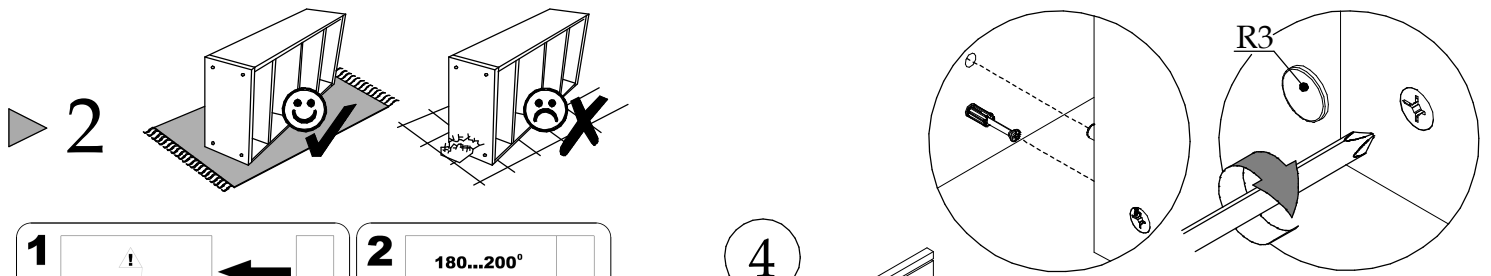

# WEIL EVOK A

80 min

Element symbol	Measurements				Code	Paket
	1	2	3	4		
1	555	390	16	1	1002	1/3
2	555	390	16	1	1001	1/3
3	1822	372.5	16	1	1003	1/3
4	1822	372.5	16	1	1004	1/3
5	521	352	16	1	1030	1/3
6	521	340	16	4		1/3
7	1836	535	3	1		1/3
8	550	655	16	1	1031	2/3
9	550	164	16	1	3002	2/3
10	550	319	16	1	1032	2/3
11	735	516	4	1	GLASS	3/3