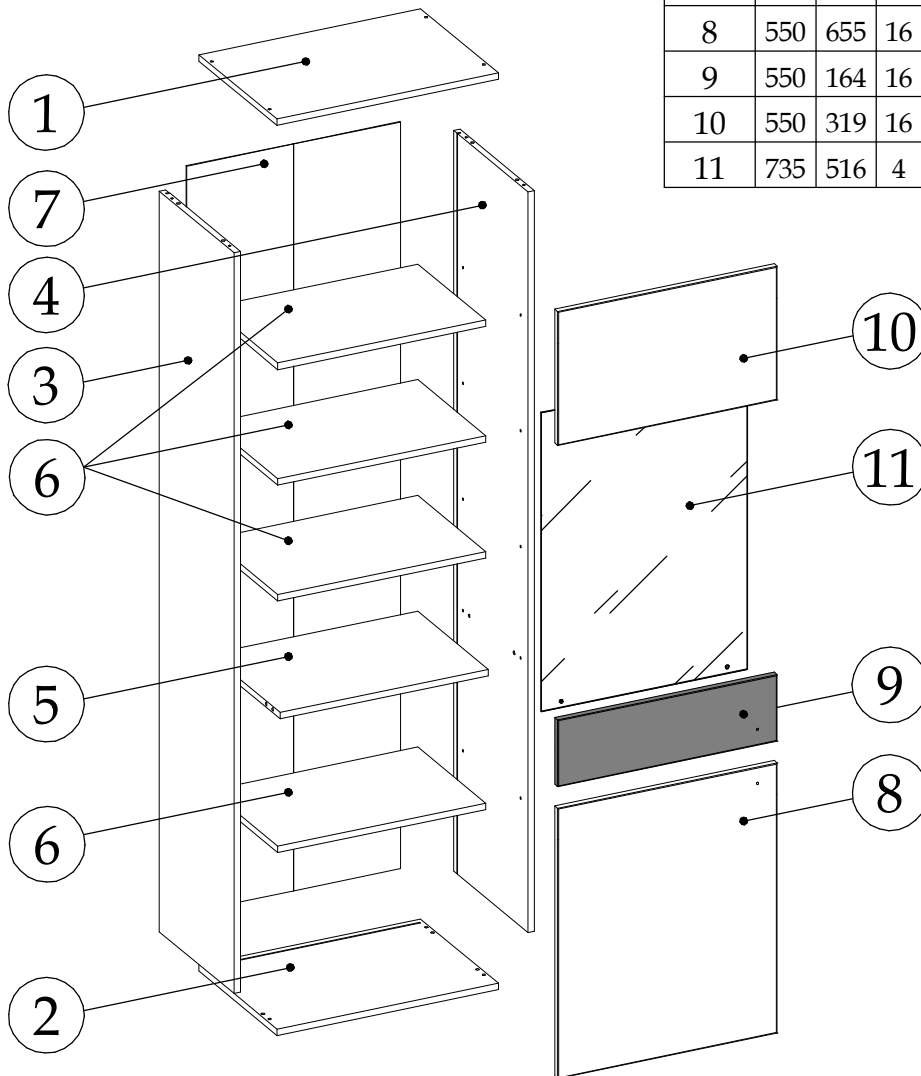

# WEIL EVOK A

80 min

Element symbol	Measurements				Code	Paket
	1	2	3	4		
1	555	390	16	1	1002	1/3
2	555	390	16	1	1001	1/3
3	1822	372.5	16	1	1003	1/3
4	1822	372.5	16	1	1004	1/3
5	521	352	16	1	1030	1/3
6	521	340	16	4		1/3
7	1836	535	3	1		1/3
8	550	655	16	1	1031	2/3
9	550	164	16	1	3002	2/3
10	550	319	16	1	1032	2/3
11	735	516	4	1	GLASS	3/3

▶ 3

▶ 6

▶ 7

8