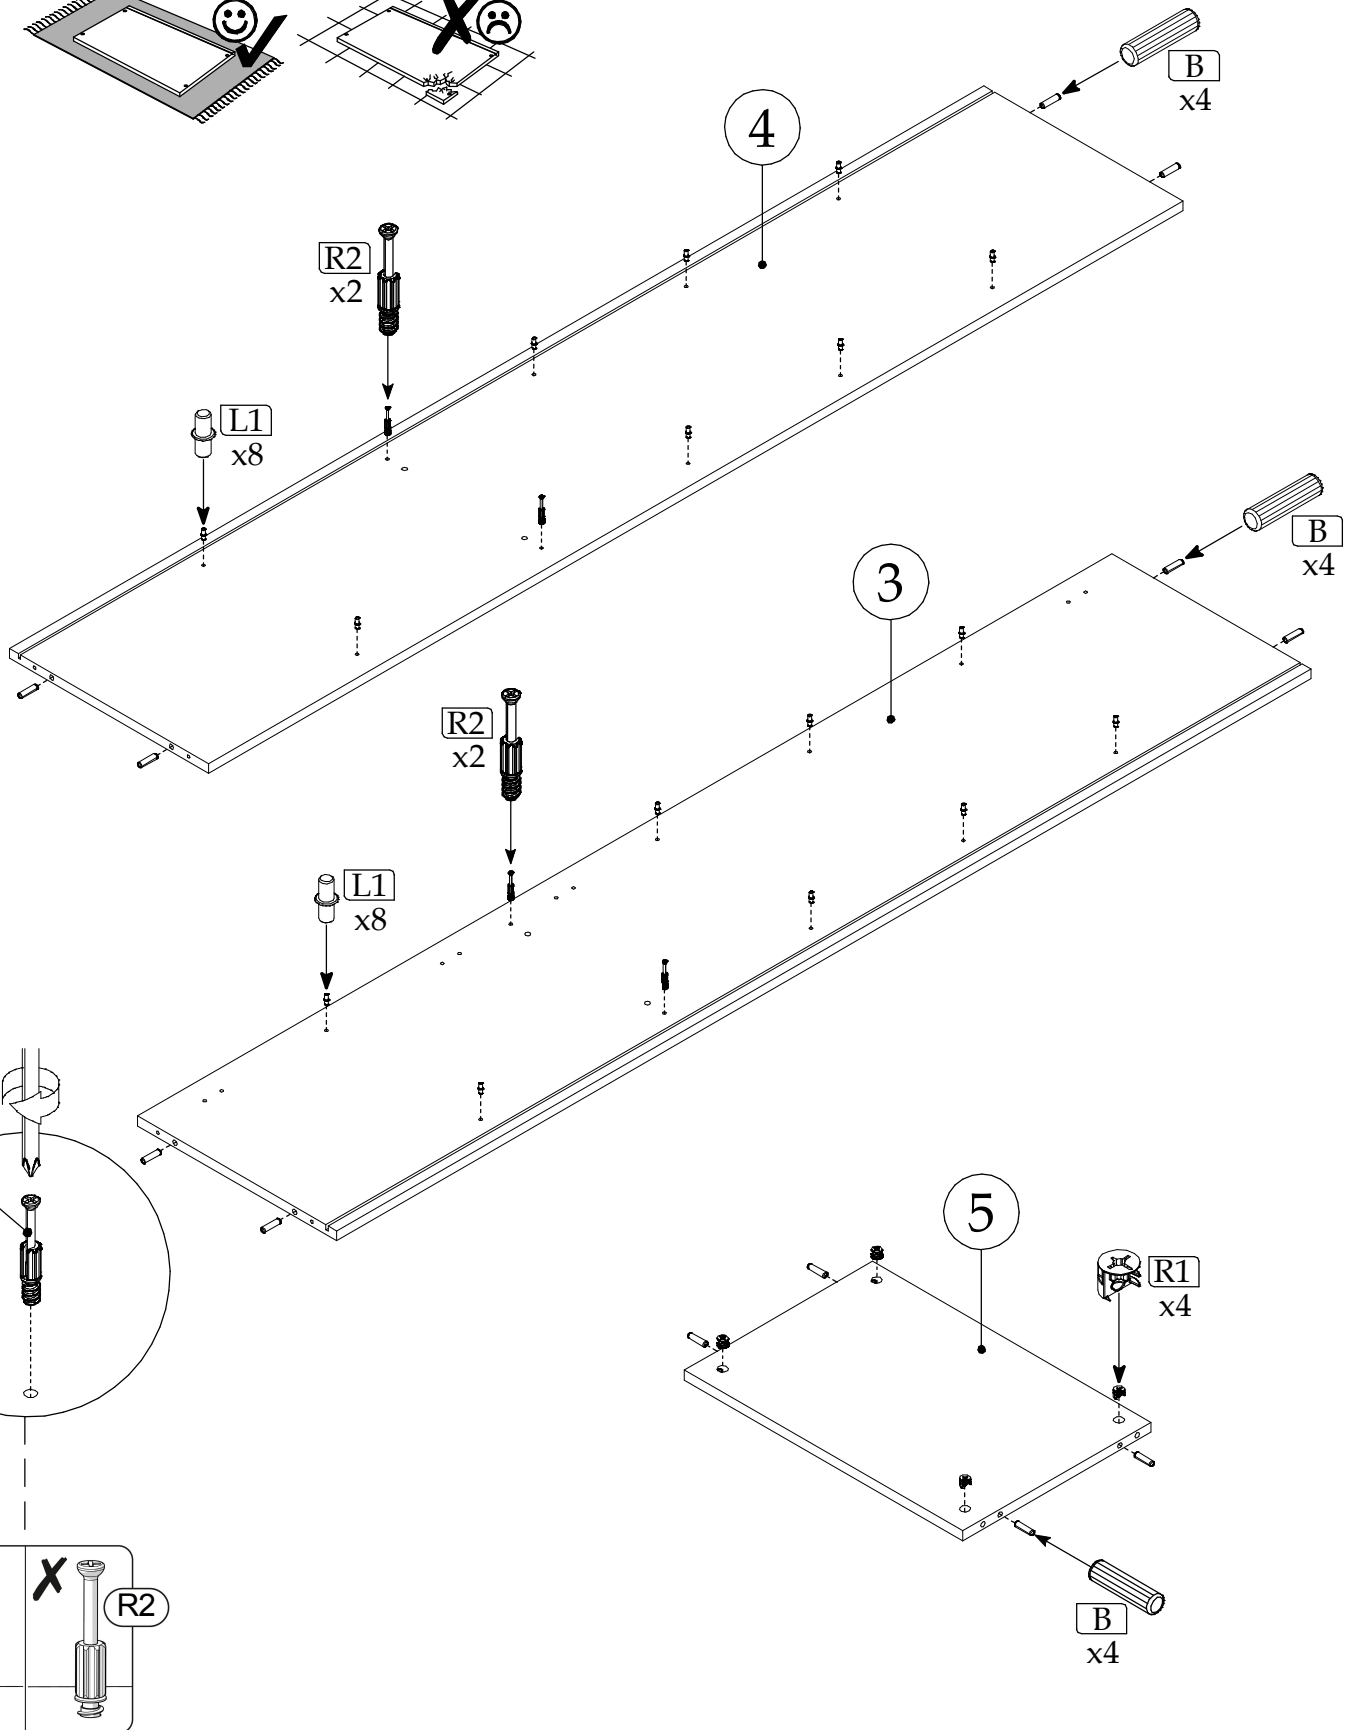

# WEIL EVOK A

80 min

Element symbol	Measurements				Code	Paket
	1	2	3	4		
1	555	390	16	1	1002	1/3
2	555	390	16	1	1001	1/3
3	1822	372.5	16	1	1003	1/3
4	1822	372.5	16	1	1004	1/3
5	521	352	16	1	1030	1/3
6	521	340	16	4		1/3
7	1836	535	3	1		1/3
8	550	655	16	1	1031	2/3
9	550	164	16	1	3002	2/3
10	550	319	16	1	1032	2/3
11	735	516	4	1	GLASS	3/3

▶ 3

▶ 6

▶ 7

8