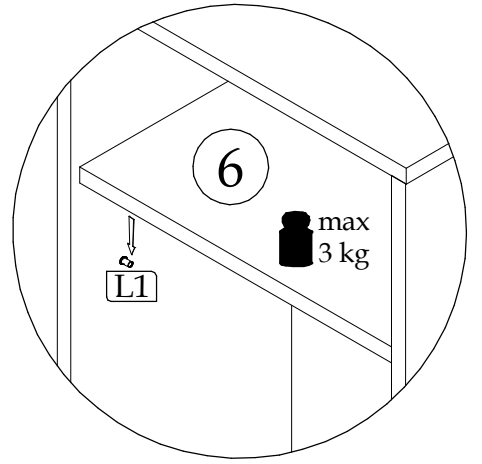

# WEIL EVOK A

80 min

Element symbol	Measurements				Code	Paket
	1	2	3	4		
1	555	390	16	1	1002	1/3
2	555	390	16	1	1001	1/3
3	1822	372.5	16	1	1003	1/3
4	1822	372.5	16	1	1004	1/3
5	521	352	16	1	1030	1/3
6	521	340	16	4		1/3
7	1836	535	3	1		1/3
8	550	655	16	1	1031	2/3
9	550	164	16	1	3002	2/3
10	550	319	16	1	1032	2/3
11	735	516	4	1	GLASS	3/3

▶ 3

▶ 6

▶ 7

8