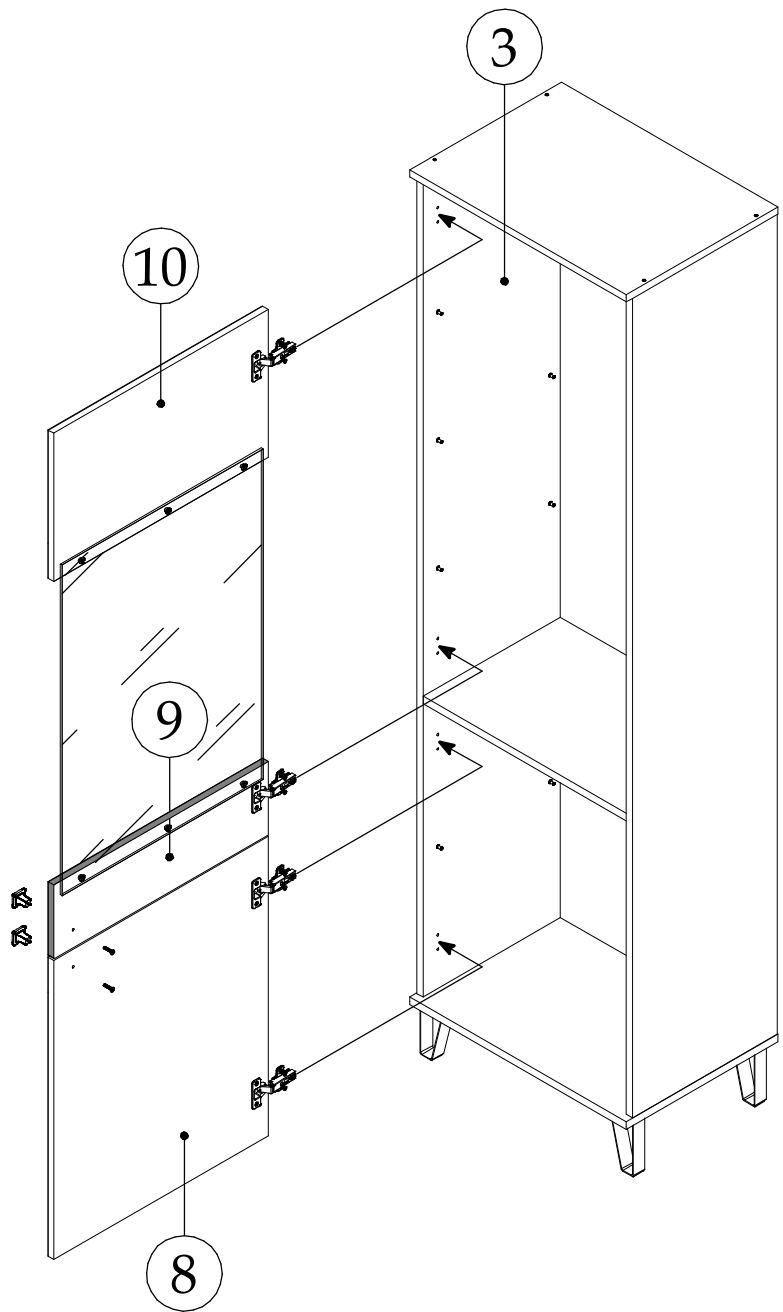

# WEIL EVOK A

80 min

Element symbol	Measurements				Code	Paket
	1	2	3	4		
1	555	390	16	1	1002	1/3
2	555	390	16	1	1001	1/3
3	1822	372.5	16	1	1003	1/3
4	1822	372.5	16	1	1004	1/3
5	521	352	16	1	1030	1/3
6	521	340	16	4		1/3
7	1836	535	3	1		1/3
8	550	655	16	1	1031	2/3
9	550	164	16	1	3002	2/3
10	550	319	16	1	1032	2/3
11	735	516	4	1	GLASS	3/3

▶ 3

▶ 6

▶ 7

8