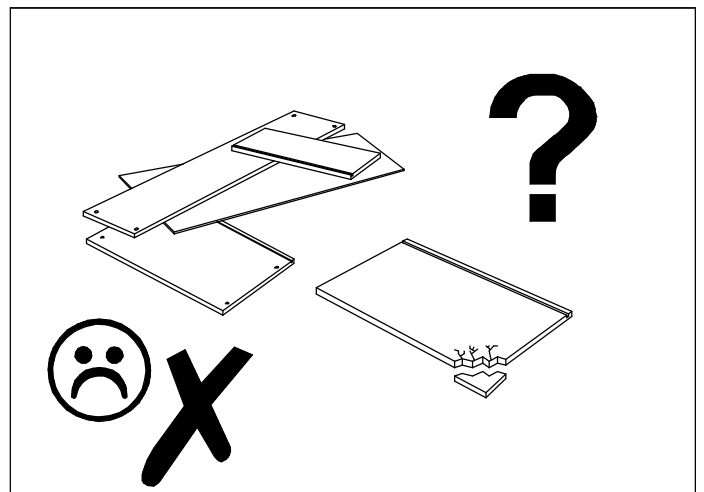

# WEIL EVOK A

80 min

Element symbol	Measurements				Code	Paket
	1	2	3	4		
1	555	390	16	1	1002	1/3
2	555	390	16	1	1001	1/3
3	1822	372.5	16	1	1003	1/3
4	1822	372.5	16	1	1004	1/3
5	521	352	16	1	1030	1/3
6	521	340	16	4		1/3
7	1836	535	3	1		1/3
8	550	655	16	1	1031	2/3
9	550	164	16	1	3002	2/3
10	550	319	16	1	1032	2/3
11	735	516	4	1	GLASS	3/3