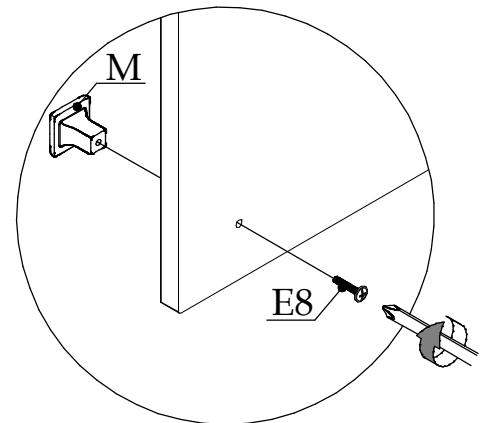

# WEIL EVOK B

100 min

Element symbol	Measurements				Code	Paket
	1	2	3	4		
1	1500	450	16	1	1003	1/1
2	1500	450	16	1	1002	1/1
3	399	432.5	16	1	1004	1/1
4	399	432.5	16	1	1005	1/1
5	399	412.5	16	1	1006	1/1
6	978	412	16	1	1008	1/1
7	226	412	16	1	1001	1/1
8	157	412	16	1	1010	1/1
9	400	110	16	1	1012	1/1
10	363.5	110	16	1	1013	1/1
11	400	110	16	1	1014	1/1
12	377.5	396	3	1		1/1
13	1480	413	3	1	1007	1/1
14	500	393	16	1	1033	1/1
15	992	236	16	1	1034	1/1
16	450	154	16	1	3016	1/1
17	120	38	38	1	4001	1/1

▶ 3

▶ 7

8

9

14

15

▶ 10

▶ 11