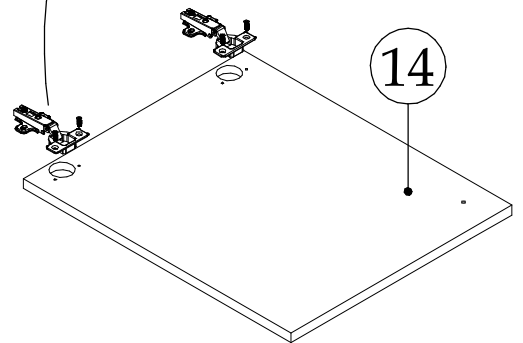

# WEIL EVOK B

100 min

Element symbol	Measurements				Code	Paket
	1	2	3	4		
1	1500	450	16	1	1003	1/1
2	1500	450	16	1	1002	1/1
3	399	432.5	16	1	1004	1/1
4	399	432.5	16	1	1005	1/1
5	399	412.5	16	1	1006	1/1
6	978	412	16	1	1008	1/1
7	226	412	16	1	1001	1/1
8	157	412	16	1	1010	1/1
9	400	110	16	1	1012	1/1
10	363.5	110	16	1	1013	1/1
11	400	110	16	1	1014	1/1
12	377.5	396	3	1		1/1
13	1480	413	3	1	1007	1/1
14	500	393	16	1	1033	1/1
15	992	236	16	1	1034	1/1
16	450	154	16	1	3016	1/1
17	120	38	38	1	4001	1/1

▶ 3

▶ 7

8

9

14

15

▶ 10

▶ 11