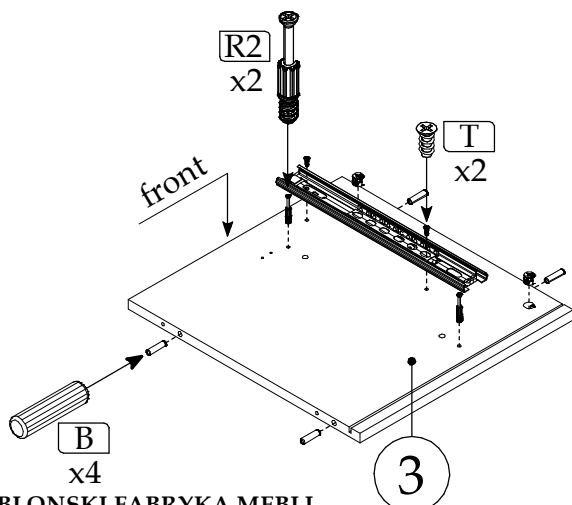

# WEIL EVOK B

100 min

Element symbol	Measurements				Code	Paket
	1	2	3	4		
1	1500	450	16	1	1003	1/1
2	1500	450	16	1	1002	1/1
3	399	432.5	16	1	1004	1/1
4	399	432.5	16	1	1005	1/1
5	399	412.5	16	1	1006	1/1
6	978	412	16	1	1008	1/1
7	226	412	16	1	1001	1/1
8	157	412	16	1	1010	1/1
9	400	110	16	1	1012	1/1
10	363.5	110	16	1	1013	1/1
11	400	110	16	1	1014	1/1
12	377.5	396	3	1		1/1
13	1480	413	3	1	1007	1/1
14	500	393	16	1	1033	1/1
15	992	236	16	1	1034	1/1
16	450	154	16	1	3016	1/1
17	120	38	38	1	4001	1/1

▶ 3

▶ 7

8

9

14

15

▶ 10

▶ 11