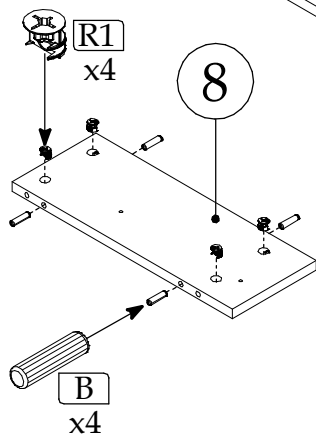

# WEIL EVOK B

100 min

Element symbol	Measurements				Code	Paket
	1	2	3	4		
1	1500	450	16	1	1003	1/1
2	1500	450	16	1	1002	1/1
3	399	432.5	16	1	1004	1/1
4	399	432.5	16	1	1005	1/1
5	399	412.5	16	1	1006	1/1
6	978	412	16	1	1008	1/1
7	226	412	16	1	1001	1/1
8	157	412	16	1	1010	1/1
9	400	110	16	1	1012	1/1
10	363.5	110	16	1	1013	1/1
11	400	110	16	1	1014	1/1
12	377.5	396	3	1		1/1
13	1480	413	3	1	1007	1/1
14	500	393	16	1	1033	1/1
15	992	236	16	1	1034	1/1
16	450	154	16	1	3016	1/1
17	120	38	38	1	4001	1/1