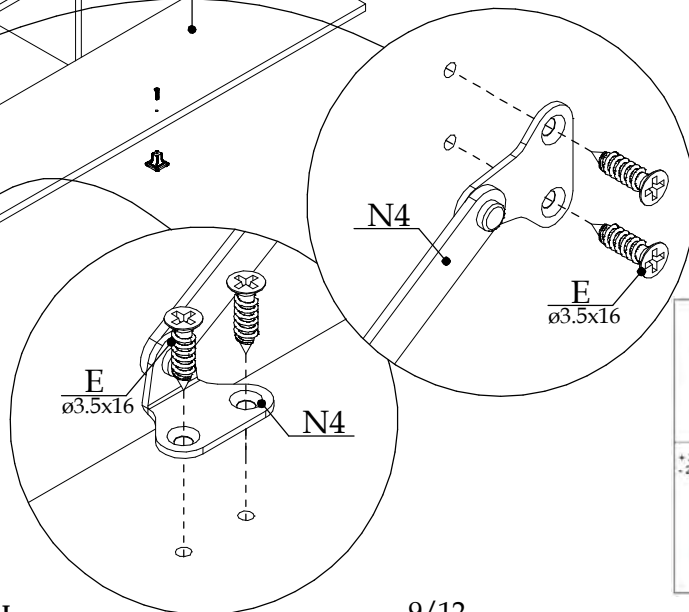

# WEIL EVOK B

100 min

Element symbol	Measurements				Code	Paket
	1	2	3	4		
1	1500	450	16	1	1003	1/1
2	1500	450	16	1	1002	1/1
3	399	432.5	16	1	1004	1/1
4	399	432.5	16	1	1005	1/1
5	399	412.5	16	1	1006	1/1
6	978	412	16	1	1008	1/1
7	226	412	16	1	1001	1/1
8	157	412	16	1	1010	1/1
9	400	110	16	1	1012	1/1
10	363.5	110	16	1	1013	1/1
11	400	110	16	1	1014	1/1
12	377.5	396	3	1		1/1
13	1480	413	3	1	1007	1/1
14	500	393	16	1	1033	1/1
15	992	236	16	1	1034	1/1
16	450	154	16	1	3016	1/1
17	120	38	38	1	4001	1/1

▶ 3

▶ 7

8

9

14

15

▶ 10

▶ 11