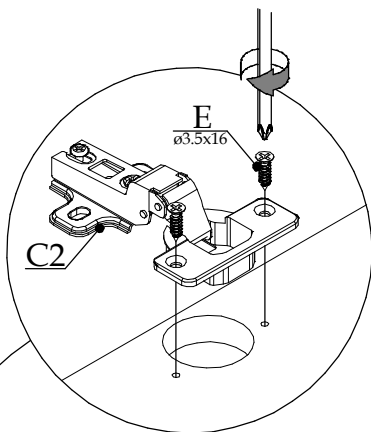

# WEIL EVOK B

100 min

Element symbol	Measurements				Code	Paket
	1	2	3	4		
1	1500	450	16	1	1003	1/1
2	1500	450	16	1	1002	1/1
3	399	432.5	16	1	1004	1/1
4	399	432.5	16	1	1005	1/1
5	399	412.5	16	1	1006	1/1
6	978	412	16	1	1008	1/1
7	226	412	16	1	1001	1/1
8	157	412	16	1	1010	1/1
9	400	110	16	1	1012	1/1
10	363.5	110	16	1	1013	1/1
11	400	110	16	1	1014	1/1
12	377.5	396	3	1		1/1
13	1480	413	3	1	1007	1/1
14	500	393	16	1	1033	1/1
15	992	236	16	1	1034	1/1
16	450	154	16	1	3016	1/1
17	120	38	38	1	4001	1/1

▶ 3

▶ 7

8

9

14

15

▶ 10

▶ 11