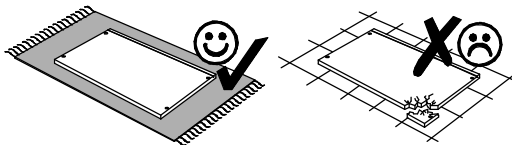

# WEIL EVOK B

100 min

Element symbol	Measurements				Code	Paket
	1	2	3	4		
1	1500	450	16	1	1003	1/1
2	1500	450	16	1	1002	1/1
3	399	432.5	16	1	1004	1/1
4	399	432.5	16	1	1005	1/1
5	399	412.5	16	1	1006	1/1
6	978	412	16	1	1008	1/1
7	226	412	16	1	1001	1/1
8	157	412	16	1	1010	1/1
9	400	110	16	1	1012	1/1
10	363.5	110	16	1	1013	1/1
11	400	110	16	1	1014	1/1
12	377.5	396	3	1		1/1
13	1480	413	3	1	1007	1/1
14	500	393	16	1	1033	1/1
15	992	236	16	1	1034	1/1
16	450	154	16	1	3016	1/1
17	120	38	38	1	4001	1/1

▶ 3

▶ 7

8

9

14

15

▶ 10

▶ 11