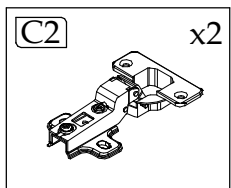

# WEIL EVOK B

100 min

Element symbol	Measurements				Code	Paket
	1	2	3	4		
1	1500	450	16	1	1003	1/1
2	1500	450	16	1	1002	1/1
3	399	432.5	16	1	1004	1/1
4	399	432.5	16	1	1005	1/1
5	399	412.5	16	1	1006	1/1
6	978	412	16	1	1008	1/1
7	226	412	16	1	1001	1/1
8	157	412	16	1	1010	1/1
9	400	110	16	1	1012	1/1
10	363.5	110	16	1	1013	1/1
11	400	110	16	1	1014	1/1
12	377.5	396	3	1		1/1
13	1480	413	3	1	1007	1/1
14	500	393	16	1	1033	1/1
15	992	236	16	1	1034	1/1
16	450	154	16	1	3016	1/1
17	120	38	38	1	4001	1/1