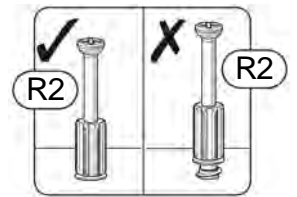

# WEIL EVOK B

100 min

Element symbol	Measurements				Code	Paket
	1	2	3	4		
1	1500	450	16	1	1003	1/1
2	1500	450	16	1	1002	1/1
3	399	432.5	16	1	1004	1/1
4	399	432.5	16	1	1005	1/1
5	399	412.5	16	1	1006	1/1
6	978	412	16	1	1008	1/1
7	226	412	16	1	1001	1/1
8	157	412	16	1	1010	1/1
9	400	110	16	1	1012	1/1
10	363.5	110	16	1	1013	1/1
11	400	110	16	1	1014	1/1
12	377.5	396	3	1		1/1
13	1480	413	3	1	1007	1/1
14	500	393	16	1	1033	1/1
15	992	236	16	1	1034	1/1
16	450	154	16	1	3016	1/1
17	120	38	38	1	4001	1/1