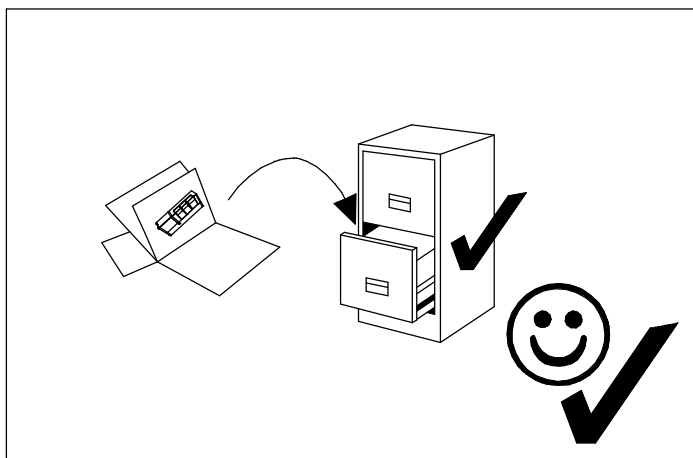

# WEIL EVOK B

100 min

Element symbol	Measurements				Code	Paket
	1	2	3	4		
1	1500	450	16	1	1003	1/1
2	1500	450	16	1	1002	1/1
3	399	432.5	16	1	1004	1/1
4	399	432.5	16	1	1005	1/1
5	399	412.5	16	1	1006	1/1
6	978	412	16	1	1008	1/1
7	226	412	16	1	1001	1/1
8	157	412	16	1	1010	1/1
9	400	110	16	1	1012	1/1
10	363.5	110	16	1	1013	1/1
11	400	110	16	1	1014	1/1
12	377.5	396	3	1		1/1
13	1480	413	3	1	1007	1/1
14	500	393	16	1	1033	1/1
15	992	236	16	1	1034	1/1
16	450	154	16	1	3016	1/1
17	120	38	38	1	4001	1/1