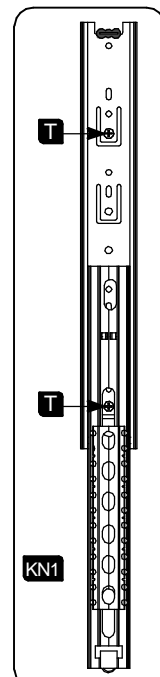

# WEIL EVOK B

100 min

Element symbol	Measurements				Code	Paket
	1	2	3	4		
1	1500	450	16	1	1003	1/1
2	1500	450	16	1	1002	1/1
3	399	432.5	16	1	1004	1/1
4	399	432.5	16	1	1005	1/1
5	399	412.5	16	1	1006	1/1
6	978	412	16	1	1008	1/1
7	226	412	16	1	1001	1/1
8	157	412	16	1	1010	1/1
9	400	110	16	1	1012	1/1
10	363.5	110	16	1	1013	1/1
11	400	110	16	1	1014	1/1
12	377.5	396	3	1		1/1
13	1480	413	3	1	1007	1/1
14	500	393	16	1	1033	1/1
15	992	236	16	1	1034	1/1
16	450	154	16	1	3016	1/1
17	120	38	38	1	4001	1/1

▶ 3

▶ 7

8

9

14

15

▶ 10

▶ 11

▶ 13

max. 3kg

max. 5kg

max  
25kg

▶ 14