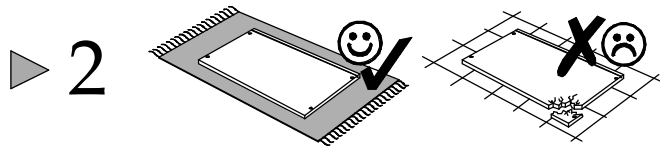

# WEIL EVOK B

100 min

Element symbol	Measurements				Code	Paket
	1	2	3	4		
1	1500	450	16	1	1003	1/1
2	1500	450	16	1	1002	1/1
3	399	432.5	16	1	1004	1/1
4	399	432.5	16	1	1005	1/1
5	399	412.5	16	1	1006	1/1
6	978	412	16	1	1008	1/1
7	226	412	16	1	1001	1/1
8	157	412	16	1	1010	1/1
9	400	110	16	1	1012	1/1
10	363.5	110	16	1	1013	1/1
11	400	110	16	1	1014	1/1
12	377.5	396	3	1		1/1
13	1480	413	3	1	1007	1/1
14	500	393	16	1	1033	1/1
15	992	236	16	1	1034	1/1
16	450	154	16	1	3016	1/1
17	120	38	38	1	4001	1/1