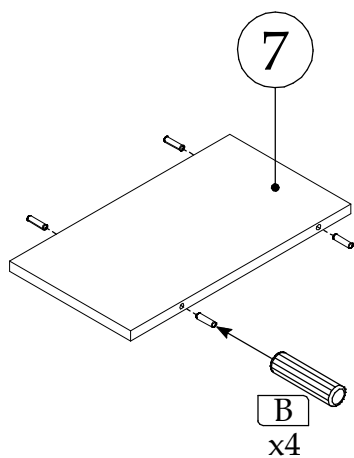

# WEIL EVOK B

100 min

Element symbol	Measurements				Code	Paket
	1	2	3	4		
1	1500	450	16	1	1003	1/1
2	1500	450	16	1	1002	1/1
3	399	432.5	16	1	1004	1/1
4	399	432.5	16	1	1005	1/1
5	399	412.5	16	1	1006	1/1
6	978	412	16	1	1008	1/1
7	226	412	16	1	1001	1/1
8	157	412	16	1	1010	1/1
9	400	110	16	1	1012	1/1
10	363.5	110	16	1	1013	1/1
11	400	110	16	1	1014	1/1
12	377.5	396	3	1		1/1
13	1480	413	3	1	1007	1/1
14	500	393	16	1	1033	1/1
15	992	236	16	1	1034	1/1
16	450	154	16	1	3016	1/1
17	120	38	38	1	4001	1/1

▶ 3

▶ 7

8

9

14

15

▶ 10

▶ 11