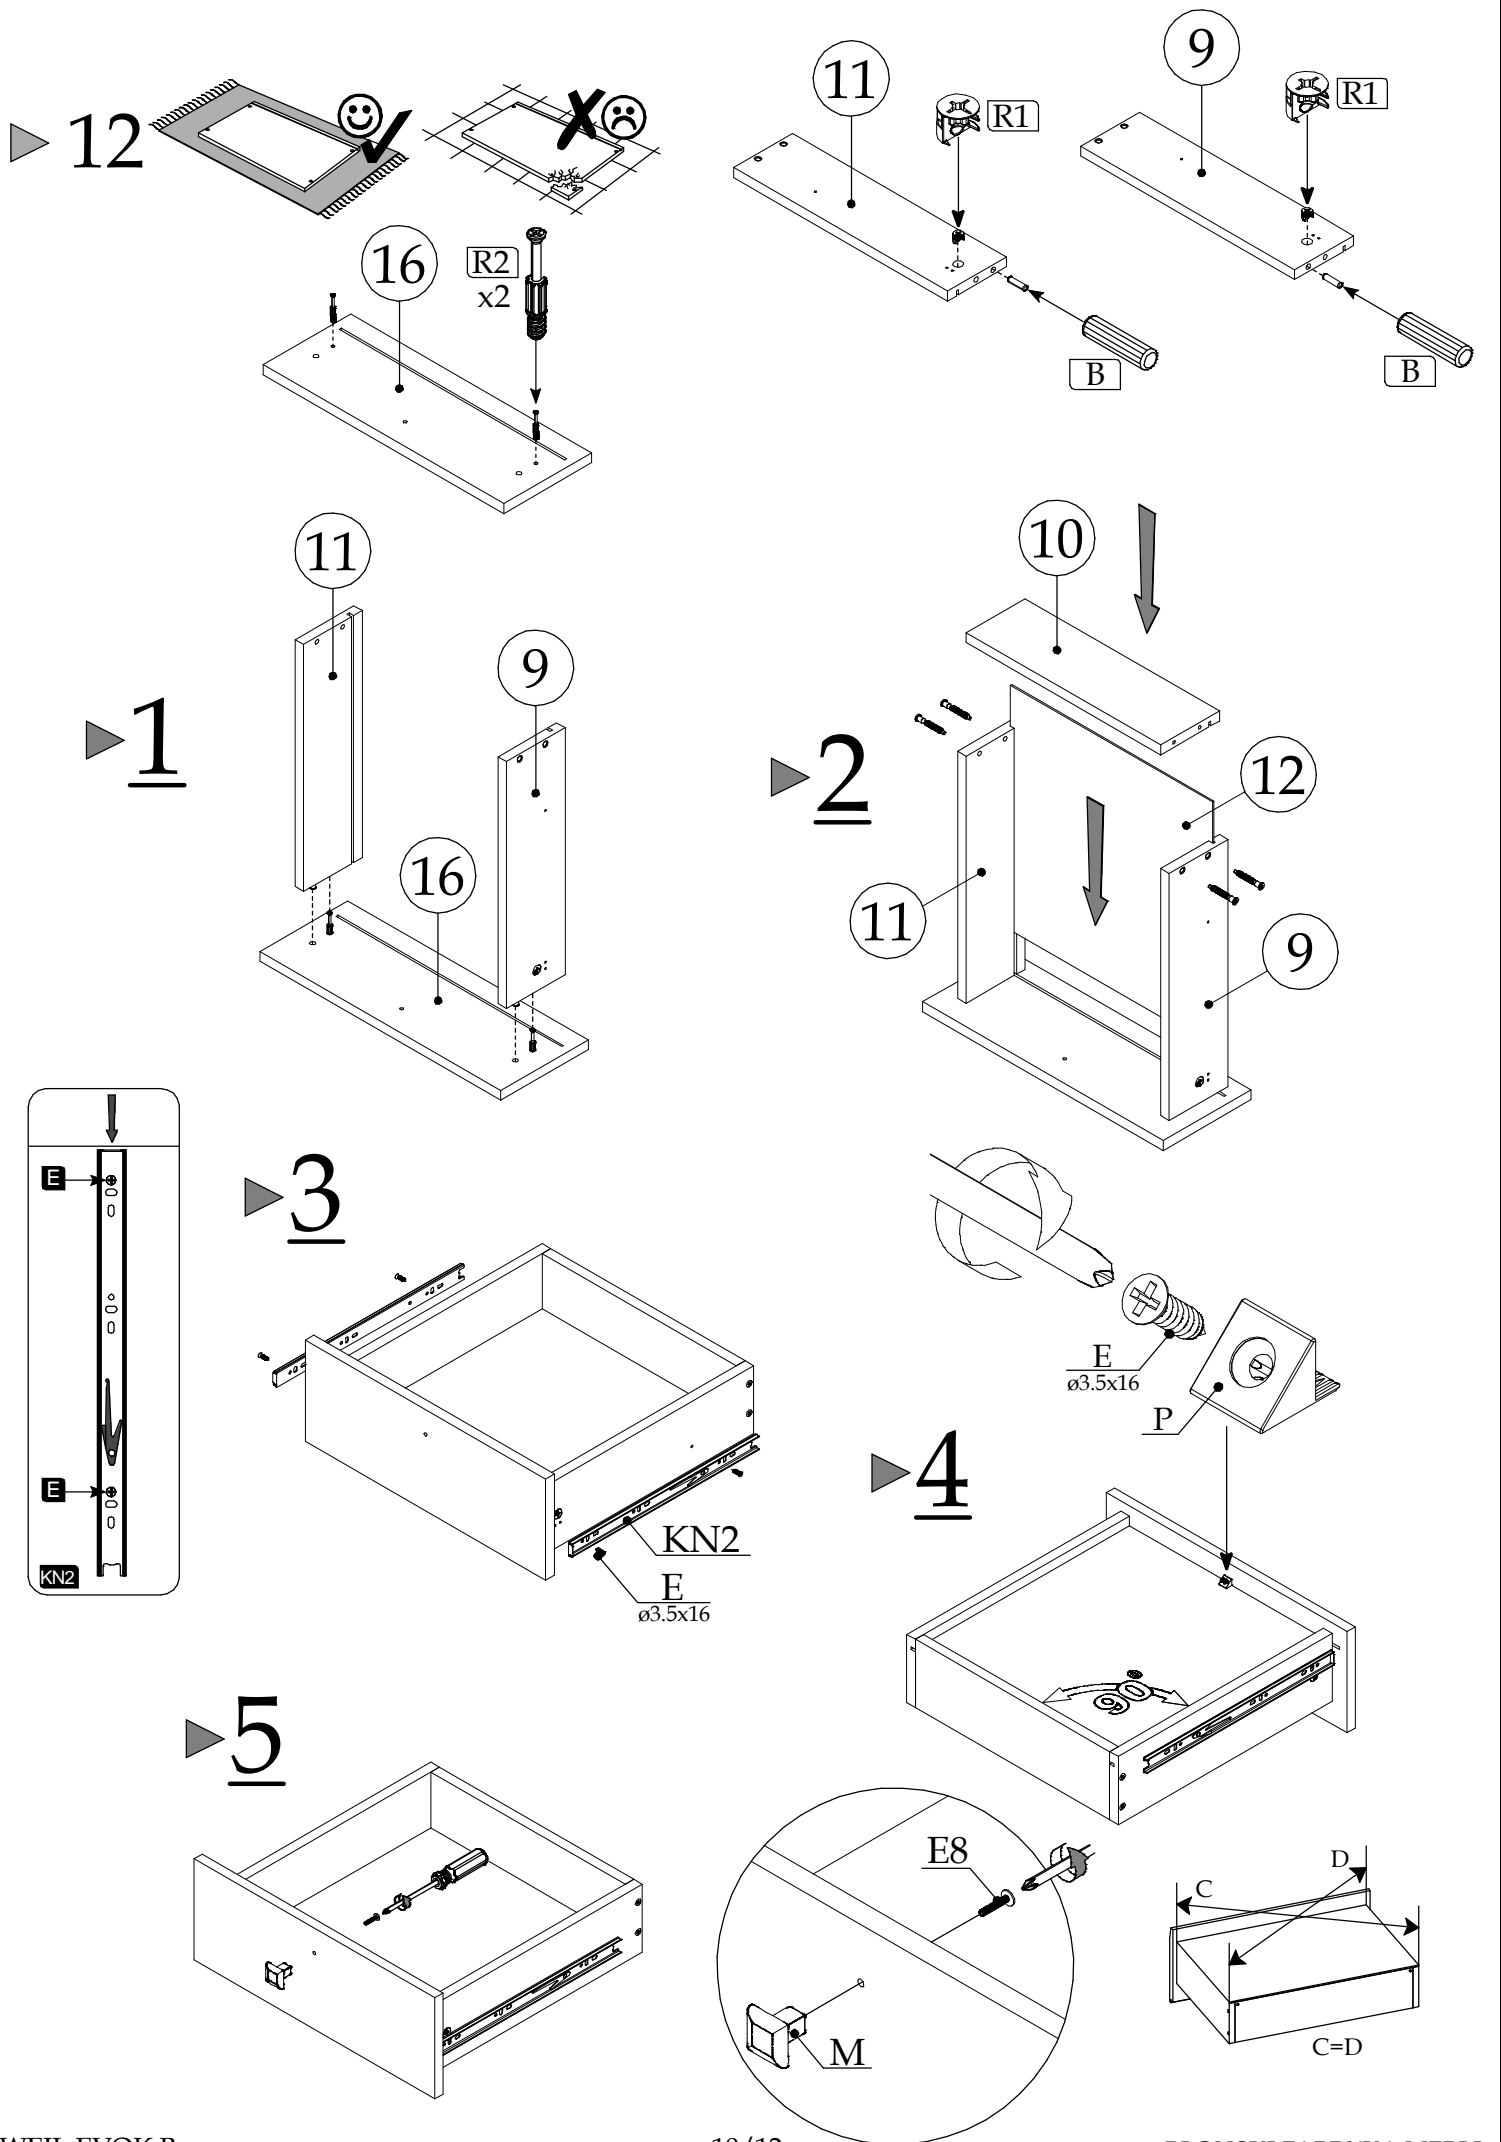

# WEIL EVOK B

100 min

Element symbol	Measurements				Code	Paket
	1	2	3	4		
1	1500	450	16	1	1003	1/1
2	1500	450	16	1	1002	1/1
3	399	432.5	16	1	1004	1/1
4	399	432.5	16	1	1005	1/1
5	399	412.5	16	1	1006	1/1
6	978	412	16	1	1008	1/1
7	226	412	16	1	1001	1/1
8	157	412	16	1	1010	1/1
9	400	110	16	1	1012	1/1
10	363.5	110	16	1	1013	1/1
11	400	110	16	1	1014	1/1
12	377.5	396	3	1		1/1
13	1480	413	3	1	1007	1/1
14	500	393	16	1	1033	1/1
15	992	236	16	1	1034	1/1
16	450	154	16	1	3016	1/1
17	120	38	38	1	4001	1/1

▶ 3

▶ 7

8

9

14

15

▶ 10

▶ 11

▶ 13

max. 3kg

max. 5kg

max  
25kg

▶ 14