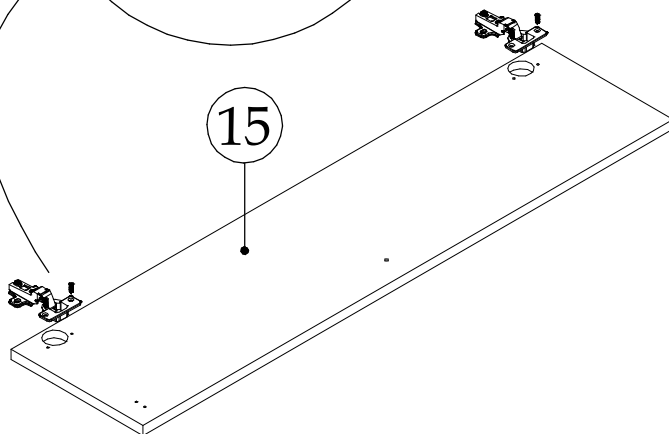

# WEIL EVOK B

100 min

Element symbol	Measurements				Code	Paket
	1	2	3	4		
1	1500	450	16	1	1003	1/1
2	1500	450	16	1	1002	1/1
3	399	432.5	16	1	1004	1/1
4	399	432.5	16	1	1005	1/1
5	399	412.5	16	1	1006	1/1
6	978	412	16	1	1008	1/1
7	226	412	16	1	1001	1/1
8	157	412	16	1	1010	1/1
9	400	110	16	1	1012	1/1
10	363.5	110	16	1	1013	1/1
11	400	110	16	1	1014	1/1
12	377.5	396	3	1		1/1
13	1480	413	3	1	1007	1/1
14	500	393	16	1	1033	1/1
15	992	236	16	1	1034	1/1
16	450	154	16	1	3016	1/1
17	120	38	38	1	4001	1/1

▶ 3

▶ 7

8

9

14

15

▶ 10

▶ 11

▶ 13

max. 3kg

max. 5kg

max  
25kg

▶ 14