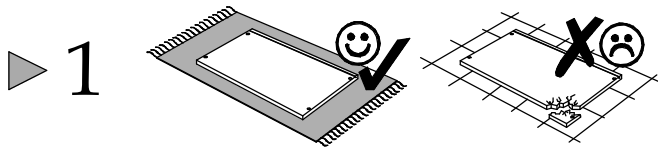

# WEIL EVOK B

100 min

Element symbol	Measurements				Code	Paket
	1	2	3	4		
1	1500	450	16	1	1003	1/1
2	1500	450	16	1	1002	1/1
3	399	432.5	16	1	1004	1/1
4	399	432.5	16	1	1005	1/1
5	399	412.5	16	1	1006	1/1
6	978	412	16	1	1008	1/1
7	226	412	16	1	1001	1/1
8	157	412	16	1	1010	1/1
9	400	110	16	1	1012	1/1
10	363.5	110	16	1	1013	1/1
11	400	110	16	1	1014	1/1
12	377.5	396	3	1		1/1
13	1480	413	3	1	1007	1/1
14	500	393	16	1	1033	1/1
15	992	236	16	1	1034	1/1
16	450	154	16	1	3016	1/1
17	120	38	38	1	4001	1/1