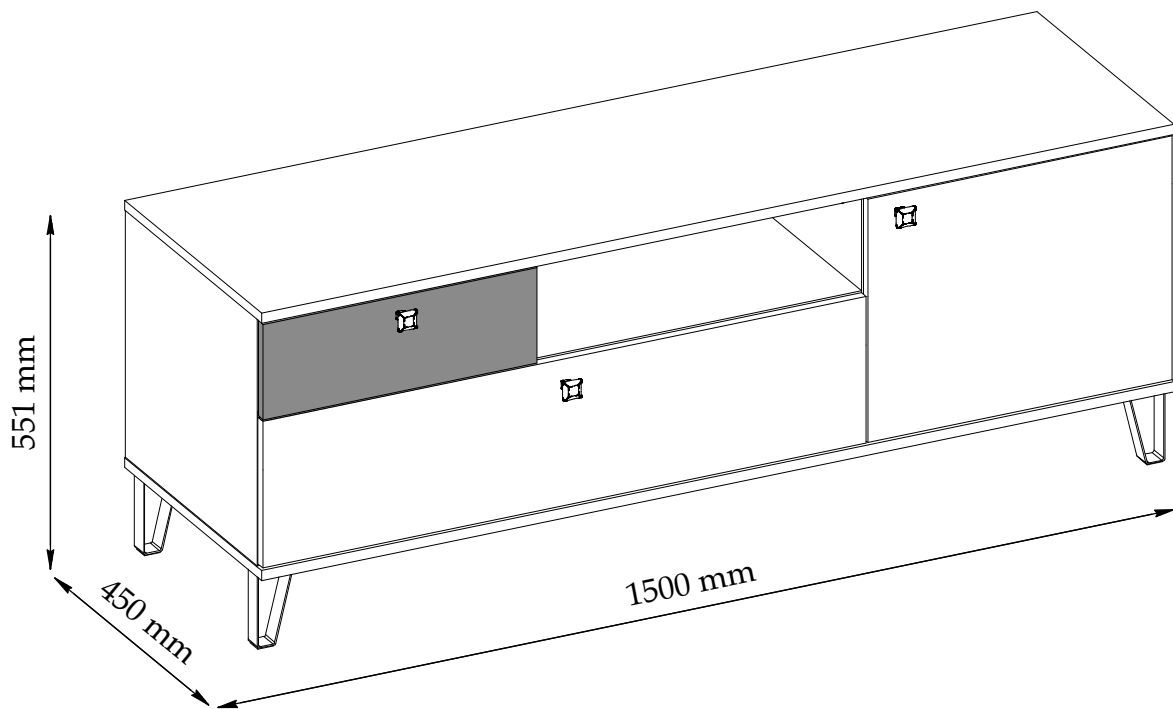

# WEIL EVOK B

100 min

Element symbol	Measurements				Code	Paket
	1	2	3	4		
1	1500	450	16	1	1003	1/1
2	1500	450	16	1	1002	1/1
3	399	432.5	16	1	1004	1/1
4	399	432.5	16	1	1005	1/1
5	399	412.5	16	1	1006	1/1
6	978	412	16	1	1008	1/1
7	226	412	16	1	1001	1/1
8	157	412	16	1	1010	1/1
9	400	110	16	1	1012	1/1
10	363.5	110	16	1	1013	1/1
11	400	110	16	1	1014	1/1
12	377.5	396	3	1		1/1
13	1480	413	3	1	1007	1/1
14	500	393	16	1	1033	1/1
15	992	236	16	1	1034	1/1
16	450	154	16	1	3016	1/1
17	120	38	38	1	4001	1/1

▶ 13

max. 3kg

max. 5kg

max  
25kg

▶ 14