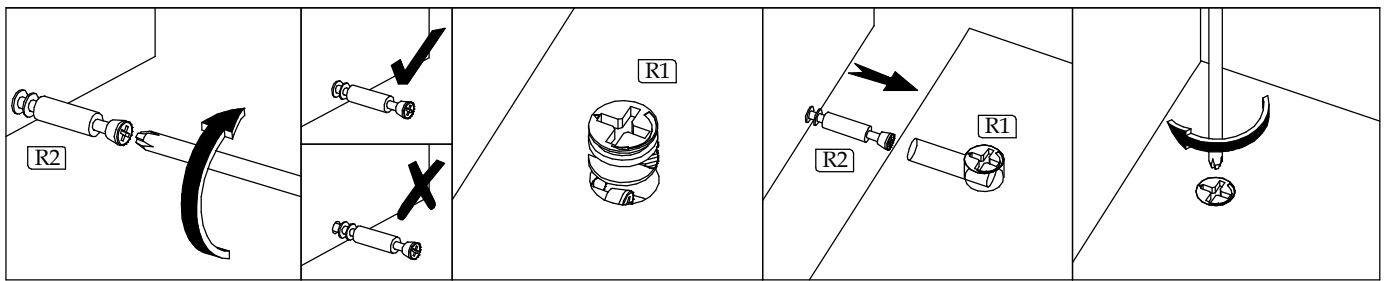

# WEIL EVOK B

100 min

Element symbol	Measurements				Code	Paket
	1	2	3	4		
1	1500	450	16	1	1003	1/1
2	1500	450	16	1	1002	1/1
3	399	432.5	16	1	1004	1/1
4	399	432.5	16	1	1005	1/1
5	399	412.5	16	1	1006	1/1
6	978	412	16	1	1008	1/1
7	226	412	16	1	1001	1/1
8	157	412	16	1	1010	1/1
9	400	110	16	1	1012	1/1
10	363.5	110	16	1	1013	1/1
11	400	110	16	1	1014	1/1
12	377.5	396	3	1		1/1
13	1480	413	3	1	1007	1/1
14	500	393	16	1	1033	1/1
15	992	236	16	1	1034	1/1
16	450	154	16	1	3016	1/1
17	120	38	38	1	4001	1/1