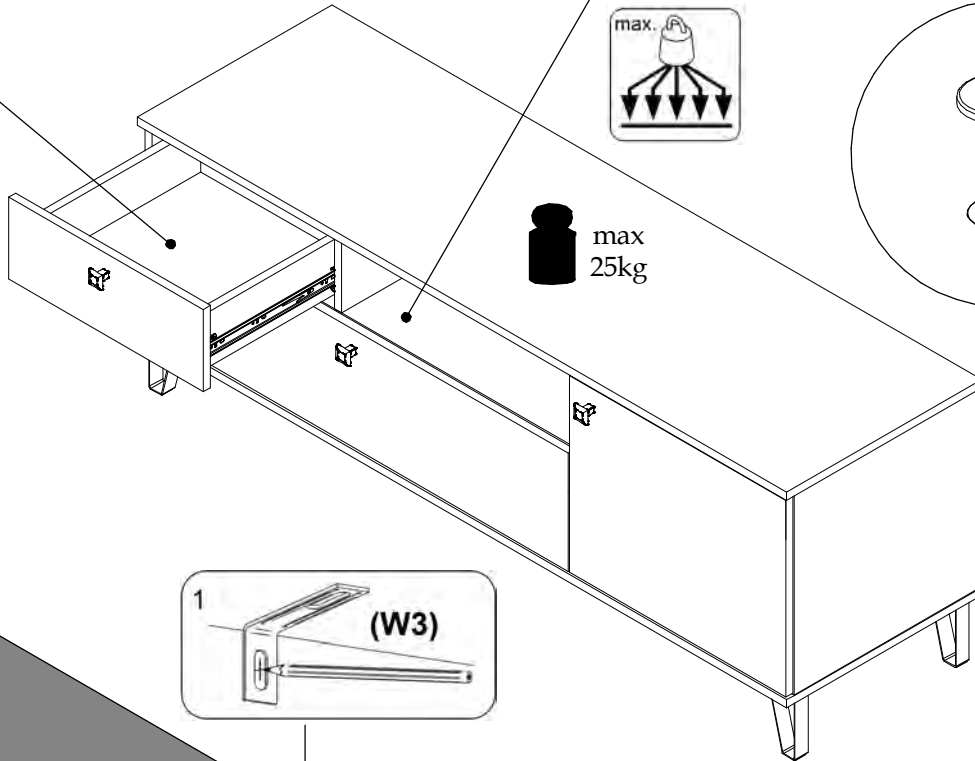

max. 3kg

max. 5kg

max
25kg