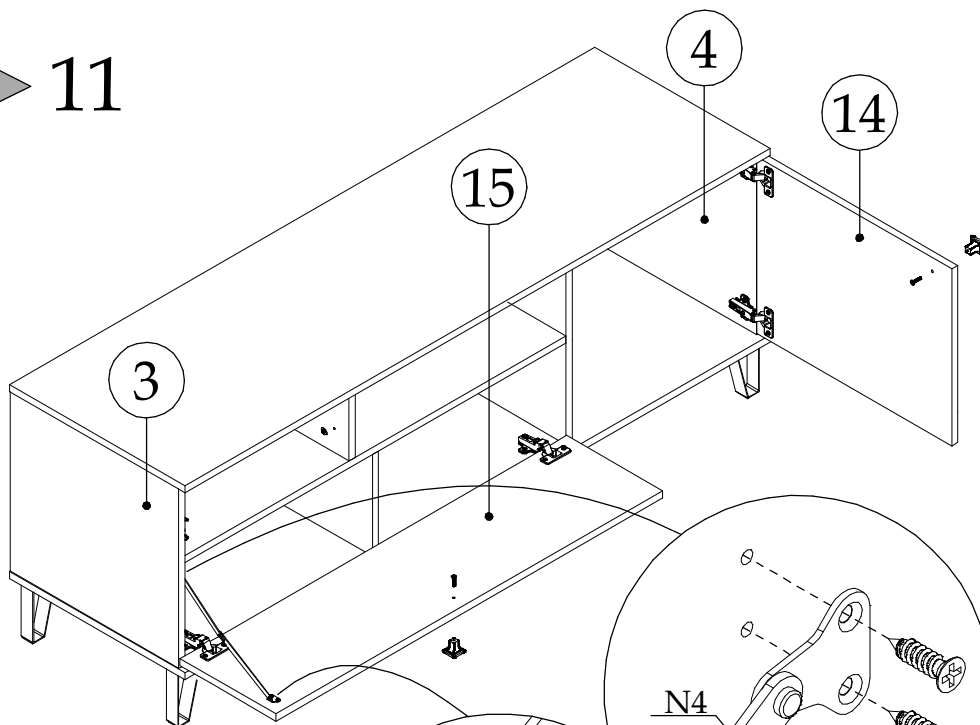

# WEIL EVOK B

100 min

Element symbol	Measurements				Code	Paket
	1	2	3	4		
1	1500	450	16	1	1003	1/1
2	1500	450	16	1	1002	1/1
3	399	432.5	16	1	1004	1/1
4	399	432.5	16	1	1005	1/1
5	399	412.5	16	1	1006	1/1
6	978	412	16	1	1008	1/1
7	226	412	16	1	1001	1/1
8	157	412	16	1	1010	1/1
9	400	110	16	1	1012	1/1
10	363.5	110	16	1	1013	1/1
11	400	110	16	1	1014	1/1
12	377.5	396	3	1		1/1
13	1480	413	3	1	1007	1/1
14	500	393	16	1	1033	1/1
15	992	236	16	1	1034	1/1
16	450	154	16	1	3016	1/1
17	120	38	38	1	4001	1/1

▶ 3

▶ 7

8

9

14

15

▶ 10

▶ 11

▶ 13

max. 3kg

max. 5kg

max  
25kg

▶ 14