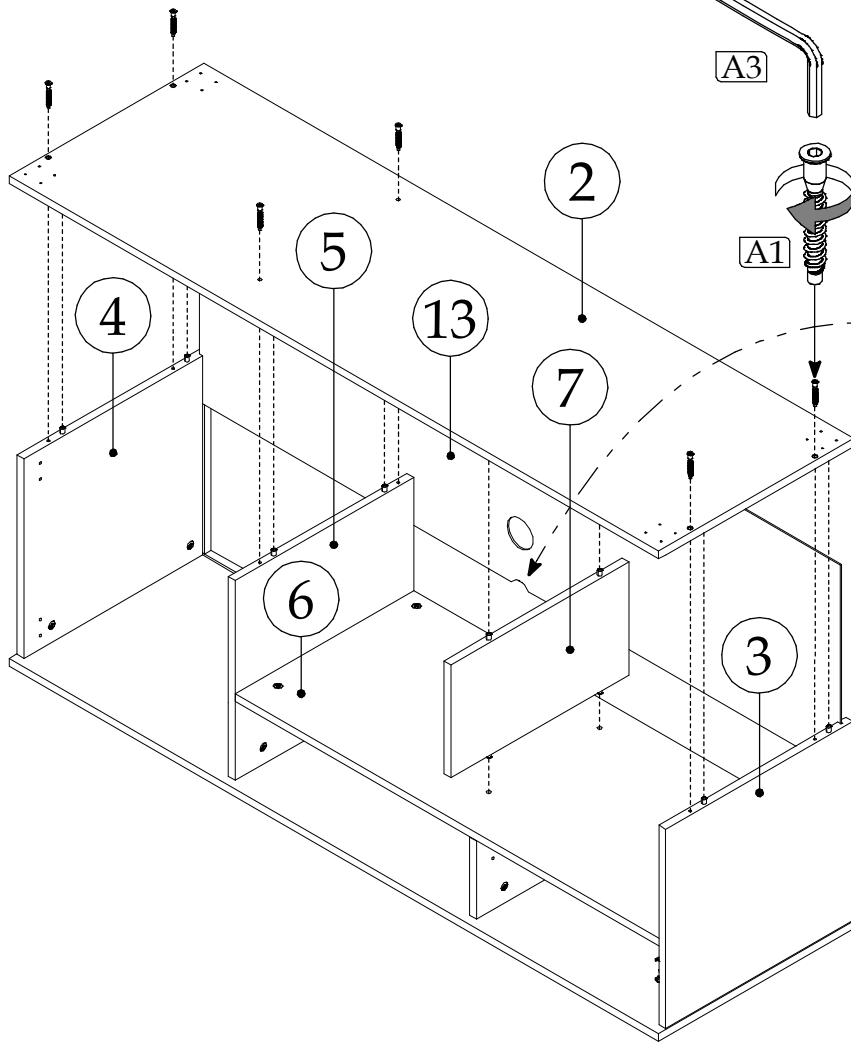

# WEIL EVOK B

100 min

Element symbol	Measurements				Code	Paket
	1	2	3	4		
1	1500	450	16	1	1003	1/1
2	1500	450	16	1	1002	1/1
3	399	432.5	16	1	1004	1/1
4	399	432.5	16	1	1005	1/1
5	399	412.5	16	1	1006	1/1
6	978	412	16	1	1008	1/1
7	226	412	16	1	1001	1/1
8	157	412	16	1	1010	1/1
9	400	110	16	1	1012	1/1
10	363.5	110	16	1	1013	1/1
11	400	110	16	1	1014	1/1
12	377.5	396	3	1		1/1
13	1480	413	3	1	1007	1/1
14	500	393	16	1	1033	1/1
15	992	236	16	1	1034	1/1
16	450	154	16	1	3016	1/1
17	120	38	38	1	4001	1/1

▶ 3

▶ 7

8

9

14

15

▶ 10

▶ 11