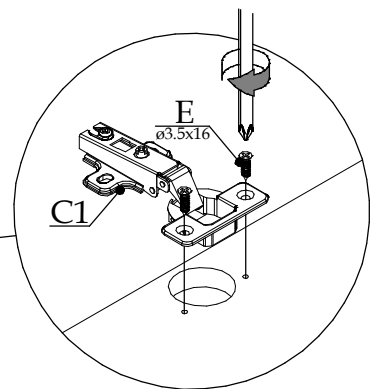

# WEIL EVOK B

100 min

Element symbol	Measurements				Code	Paket
	1	2	3	4		
1	1500	450	16	1	1003	1/1
2	1500	450	16	1	1002	1/1
3	399	432.5	16	1	1004	1/1
4	399	432.5	16	1	1005	1/1
5	399	412.5	16	1	1006	1/1
6	978	412	16	1	1008	1/1
7	226	412	16	1	1001	1/1
8	157	412	16	1	1010	1/1
9	400	110	16	1	1012	1/1
10	363.5	110	16	1	1013	1/1
11	400	110	16	1	1014	1/1
12	377.5	396	3	1		1/1
13	1480	413	3	1	1007	1/1
14	500	393	16	1	1033	1/1
15	992	236	16	1	1034	1/1
16	450	154	16	1	3016	1/1
17	120	38	38	1	4001	1/1

▶ 3

▶ 7

8

9

14

15

▶ 10

▶ 11