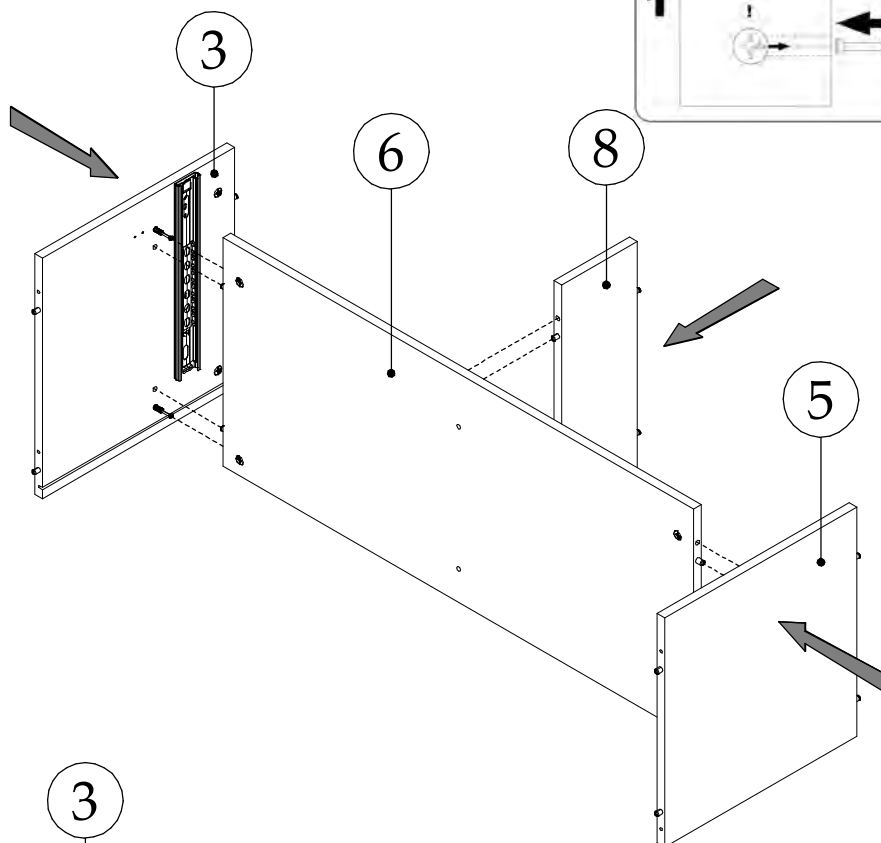

# WEIL EVOK B

100 min

Element symbol	Measurements				Code	Paket
	1	2	3	4		
1	1500	450	16	1	1003	1/1
2	1500	450	16	1	1002	1/1
3	399	432.5	16	1	1004	1/1
4	399	432.5	16	1	1005	1/1
5	399	412.5	16	1	1006	1/1
6	978	412	16	1	1008	1/1
7	226	412	16	1	1001	1/1
8	157	412	16	1	1010	1/1
9	400	110	16	1	1012	1/1
10	363.5	110	16	1	1013	1/1
11	400	110	16	1	1014	1/1
12	377.5	396	3	1		1/1
13	1480	413	3	1	1007	1/1
14	500	393	16	1	1033	1/1
15	992	236	16	1	1034	1/1
16	450	154	16	1	3016	1/1
17	120	38	38	1	4001	1/1

▶ 3

▶ 7

8

9

14

15

▶ 10

▶ 11