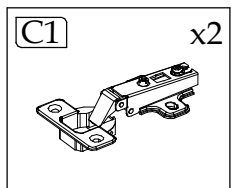

# WEIL EVOK B

100 min

Element symbol	Measurements				Code	Paket
	1	2	3	4		
1	1500	450	16	1	1003	1/1
2	1500	450	16	1	1002	1/1
3	399	432.5	16	1	1004	1/1
4	399	432.5	16	1	1005	1/1
5	399	412.5	16	1	1006	1/1
6	978	412	16	1	1008	1/1
7	226	412	16	1	1001	1/1
8	157	412	16	1	1010	1/1
9	400	110	16	1	1012	1/1
10	363.5	110	16	1	1013	1/1
11	400	110	16	1	1014	1/1
12	377.5	396	3	1		1/1
13	1480	413	3	1	1007	1/1
14	500	393	16	1	1033	1/1
15	992	236	16	1	1034	1/1
16	450	154	16	1	3016	1/1
17	120	38	38	1	4001	1/1