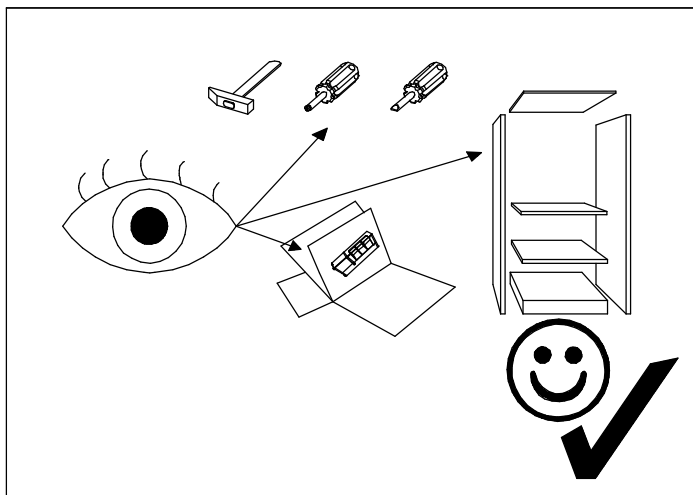

# WEIL EVOK B

100 min

Element symbol	Measurements				Code	Paket
	1	2	3	4		
1	1500	450	16	1	1003	1/1
2	1500	450	16	1	1002	1/1
3	399	432.5	16	1	1004	1/1
4	399	432.5	16	1	1005	1/1
5	399	412.5	16	1	1006	1/1
6	978	412	16	1	1008	1/1
7	226	412	16	1	1001	1/1
8	157	412	16	1	1010	1/1
9	400	110	16	1	1012	1/1
10	363.5	110	16	1	1013	1/1
11	400	110	16	1	1014	1/1
12	377.5	396	3	1		1/1
13	1480	413	3	1	1007	1/1
14	500	393	16	1	1033	1/1
15	992	236	16	1	1034	1/1
16	450	154	16	1	3016	1/1
17	120	38	38	1	4001	1/1