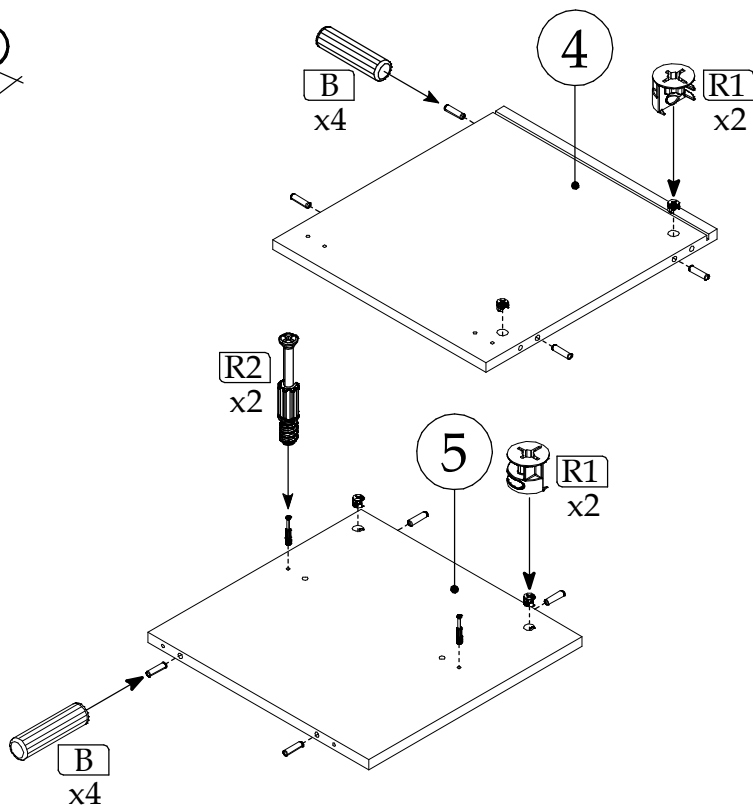

# WEIL EVOK B

100 min

Element symbol	Measurements				Code	Paket
	1	2	3	4		
1	1500	450	16	1	1003	1/1
2	1500	450	16	1	1002	1/1
3	399	432.5	16	1	1004	1/1
4	399	432.5	16	1	1005	1/1
5	399	412.5	16	1	1006	1/1
6	978	412	16	1	1008	1/1
7	226	412	16	1	1001	1/1
8	157	412	16	1	1010	1/1
9	400	110	16	1	1012	1/1
10	363.5	110	16	1	1013	1/1
11	400	110	16	1	1014	1/1
12	377.5	396	3	1		1/1
13	1480	413	3	1	1007	1/1
14	500	393	16	1	1033	1/1
15	992	236	16	1	1034	1/1
16	450	154	16	1	3016	1/1
17	120	38	38	1	4001	1/1

▶ 3

▶ 7

8

9

14

15

▶ 10

▶ 11