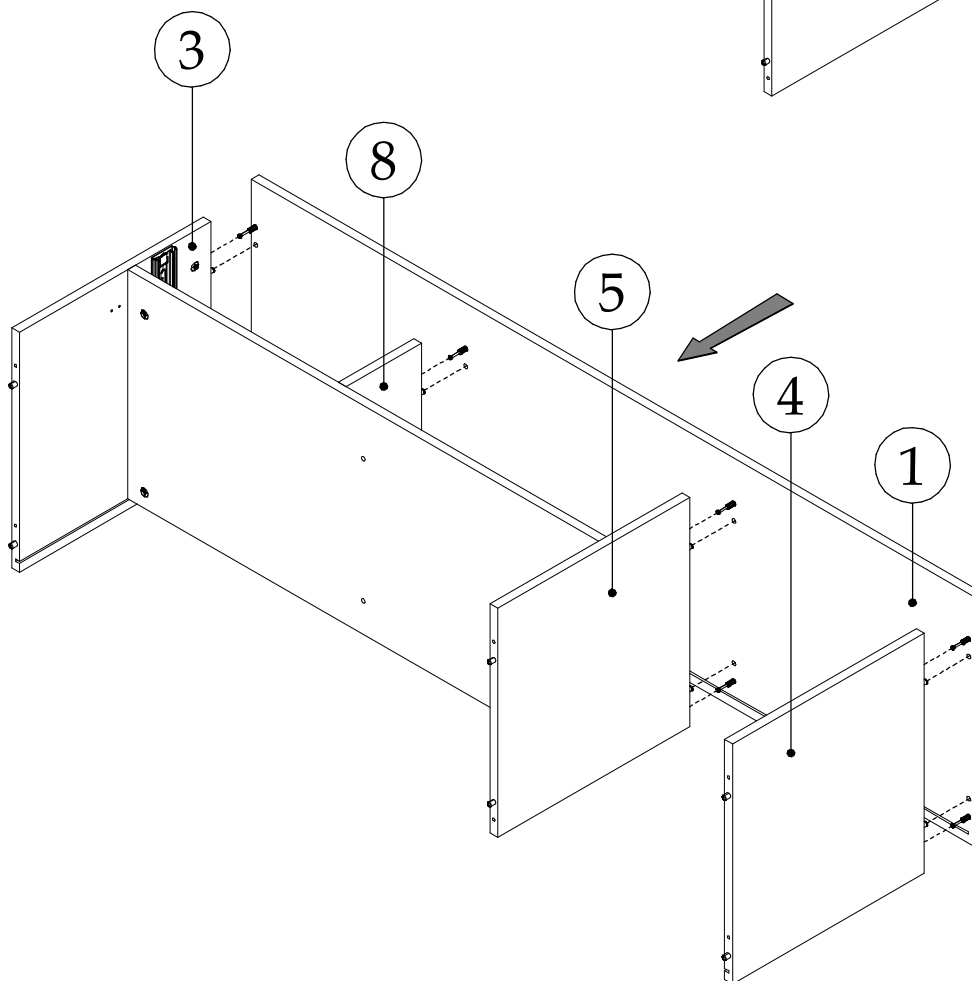

# WEIL EVOK B

100 min

Element symbol	Measurements				Code	Paket
	1	2	3	4		
1	1500	450	16	1	1003	1/1
2	1500	450	16	1	1002	1/1
3	399	432.5	16	1	1004	1/1
4	399	432.5	16	1	1005	1/1
5	399	412.5	16	1	1006	1/1
6	978	412	16	1	1008	1/1
7	226	412	16	1	1001	1/1
8	157	412	16	1	1010	1/1
9	400	110	16	1	1012	1/1
10	363.5	110	16	1	1013	1/1
11	400	110	16	1	1014	1/1
12	377.5	396	3	1		1/1
13	1480	413	3	1	1007	1/1
14	500	393	16	1	1033	1/1
15	992	236	16	1	1034	1/1
16	450	154	16	1	3016	1/1
17	120	38	38	1	4001	1/1

▶ 3

▶ 7

8

9

14

15

▶ 10

▶ 11