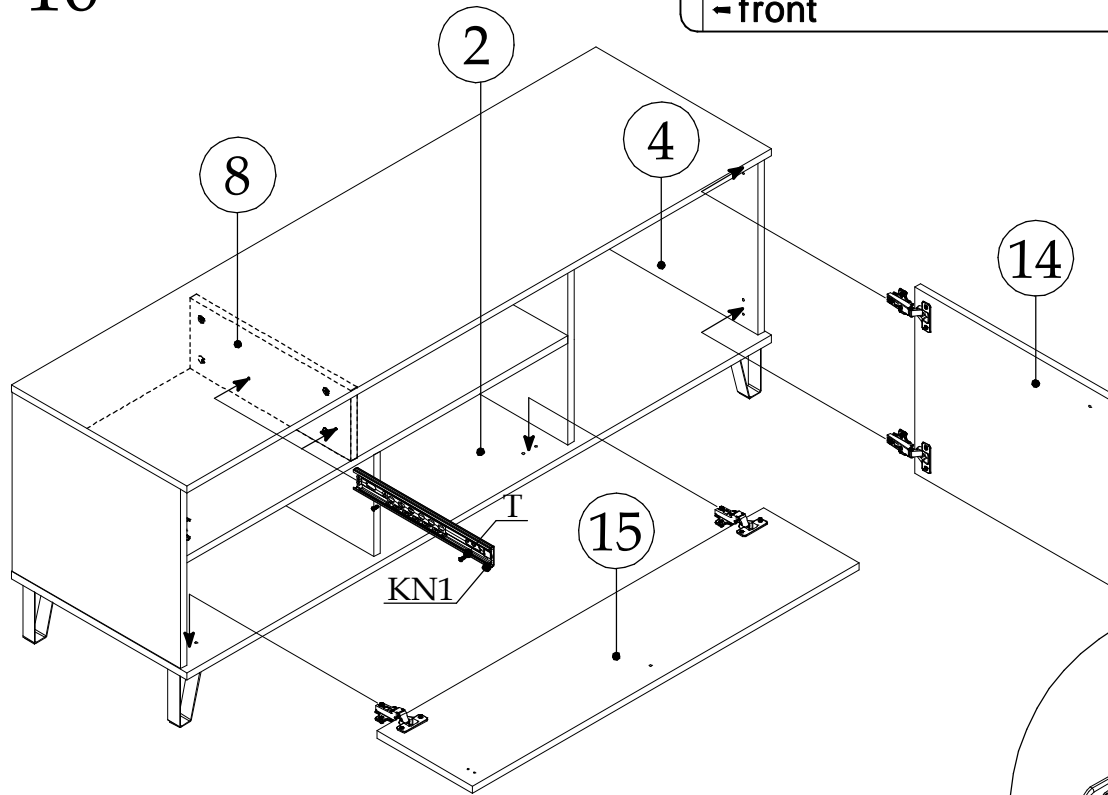

# WEIL EVOK B

100 min

Element symbol	Measurements				Code	Paket
	1	2	3	4		
1	1500	450	16	1	1003	1/1
2	1500	450	16	1	1002	1/1
3	399	432.5	16	1	1004	1/1
4	399	432.5	16	1	1005	1/1
5	399	412.5	16	1	1006	1/1
6	978	412	16	1	1008	1/1
7	226	412	16	1	1001	1/1
8	157	412	16	1	1010	1/1
9	400	110	16	1	1012	1/1
10	363.5	110	16	1	1013	1/1
11	400	110	16	1	1014	1/1
12	377.5	396	3	1		1/1
13	1480	413	3	1	1007	1/1
14	500	393	16	1	1033	1/1
15	992	236	16	1	1034	1/1
16	450	154	16	1	3016	1/1
17	120	38	38	1	4001	1/1

▶ 3

▶ 7

8

9

14

15

▶ 10

▶ 11