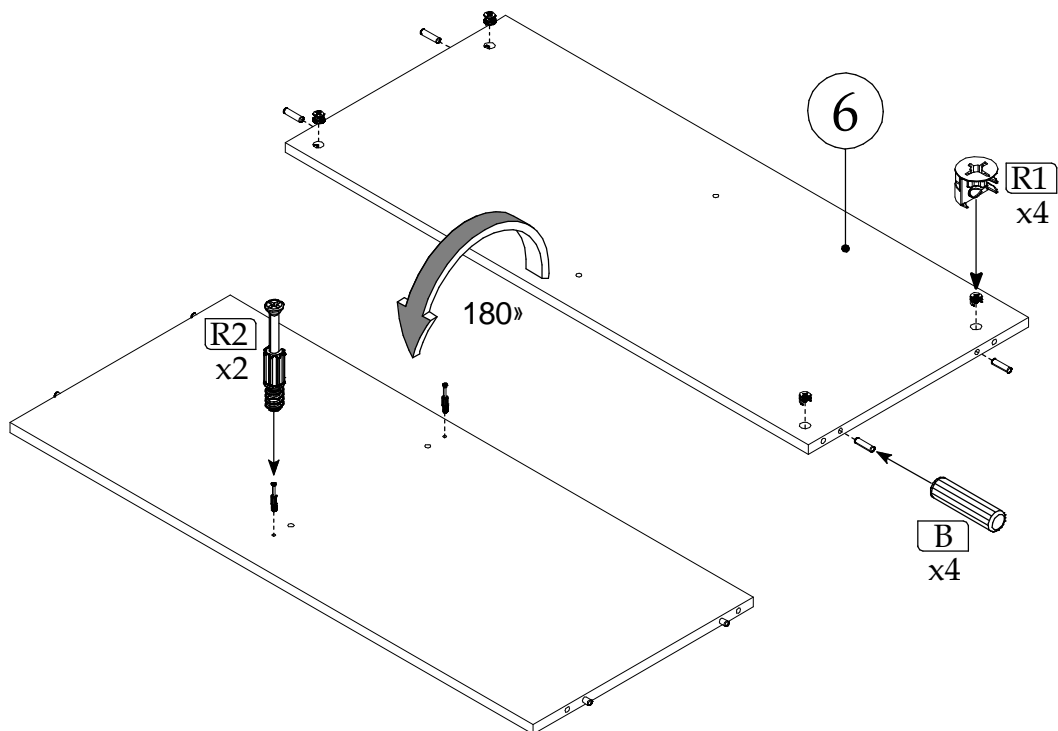

# WEIL EVOK B

100 min

Element symbol	Measurements				Code	Paket
	1	2	3	4		
1	1500	450	16	1	1003	1/1
2	1500	450	16	1	1002	1/1
3	399	432.5	16	1	1004	1/1
4	399	432.5	16	1	1005	1/1
5	399	412.5	16	1	1006	1/1
6	978	412	16	1	1008	1/1
7	226	412	16	1	1001	1/1
8	157	412	16	1	1010	1/1
9	400	110	16	1	1012	1/1
10	363.5	110	16	1	1013	1/1
11	400	110	16	1	1014	1/1
12	377.5	396	3	1		1/1
13	1480	413	3	1	1007	1/1
14	500	393	16	1	1033	1/1
15	992	236	16	1	1034	1/1
16	450	154	16	1	3016	1/1
17	120	38	38	1	4001	1/1

▶ 3

▶ 7

8

9

14

15

▶ 10

▶ 11

▶ 13

max. 3kg

max. 5kg

max  
25kg

▶ 14