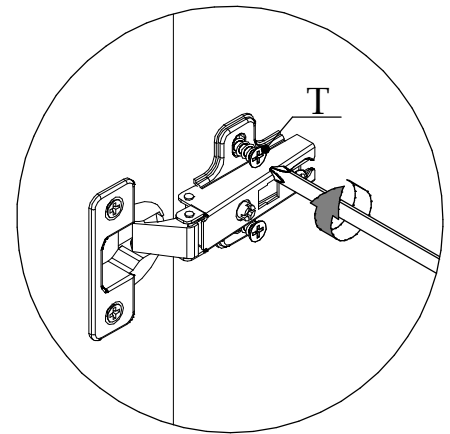

# WEIL EVOK B

100 min

Element symbol	Measurements				Code	Paket
	1	2	3	4		
1	1500	450	16	1	1003	1/1
2	1500	450	16	1	1002	1/1
3	399	432.5	16	1	1004	1/1
4	399	432.5	16	1	1005	1/1
5	399	412.5	16	1	1006	1/1
6	978	412	16	1	1008	1/1
7	226	412	16	1	1001	1/1
8	157	412	16	1	1010	1/1
9	400	110	16	1	1012	1/1
10	363.5	110	16	1	1013	1/1
11	400	110	16	1	1014	1/1
12	377.5	396	3	1		1/1
13	1480	413	3	1	1007	1/1
14	500	393	16	1	1033	1/1
15	992	236	16	1	1034	1/1
16	450	154	16	1	3016	1/1
17	120	38	38	1	4001	1/1

▶ 3

▶ 7

8

9

14

15

▶ 10

▶ 11