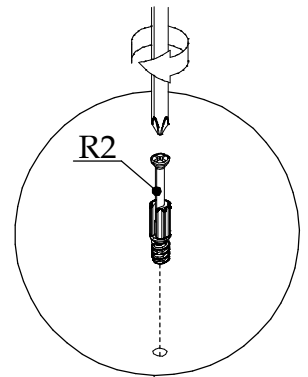

# WEIL EVOK B

100 min

Element symbol	Measurements				Code	Paket
	1	2	3	4		
1	1500	450	16	1	1003	1/1
2	1500	450	16	1	1002	1/1
3	399	432.5	16	1	1004	1/1
4	399	432.5	16	1	1005	1/1
5	399	412.5	16	1	1006	1/1
6	978	412	16	1	1008	1/1
7	226	412	16	1	1001	1/1
8	157	412	16	1	1010	1/1
9	400	110	16	1	1012	1/1
10	363.5	110	16	1	1013	1/1
11	400	110	16	1	1014	1/1
12	377.5	396	3	1		1/1
13	1480	413	3	1	1007	1/1
14	500	393	16	1	1033	1/1
15	992	236	16	1	1034	1/1
16	450	154	16	1	3016	1/1
17	120	38	38	1	4001	1/1