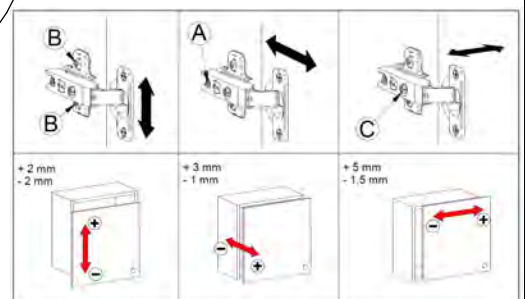

# WEIL EVOK B

100 min

Element symbol	Measurements				Code	Paket
	1	2	3	4		
1	1500	450	16	1	1003	1/1
2	1500	450	16	1	1002	1/1
3	399	432.5	16	1	1004	1/1
4	399	432.5	16	1	1005	1/1
5	399	412.5	16	1	1006	1/1
6	978	412	16	1	1008	1/1
7	226	412	16	1	1001	1/1
8	157	412	16	1	1010	1/1
9	400	110	16	1	1012	1/1
10	363.5	110	16	1	1013	1/1
11	400	110	16	1	1014	1/1
12	377.5	396	3	1		1/1
13	1480	413	3	1	1007	1/1
14	500	393	16	1	1033	1/1
15	992	236	16	1	1034	1/1
16	450	154	16	1	3016	1/1
17	120	38	38	1	4001	1/1

▶ 3

▶ 7

8

9

14

15

▶ 10

▶ 11