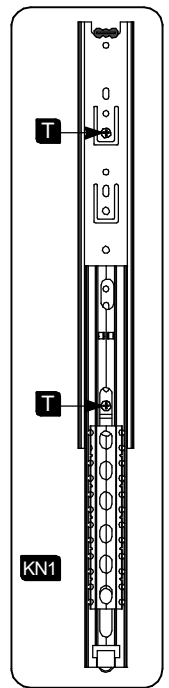

# WEIL EVOK B

100 min

Element symbol	Measurements				Code	Paket
	1	2	3	4		
1	1500	450	16	1	1003	1/1
2	1500	450	16	1	1002	1/1
3	399	432.5	16	1	1004	1/1
4	399	432.5	16	1	1005	1/1
5	399	412.5	16	1	1006	1/1
6	978	412	16	1	1008	1/1
7	226	412	16	1	1001	1/1
8	157	412	16	1	1010	1/1
9	400	110	16	1	1012	1/1
10	363.5	110	16	1	1013	1/1
11	400	110	16	1	1014	1/1
12	377.5	396	3	1		1/1
13	1480	413	3	1	1007	1/1
14	500	393	16	1	1033	1/1
15	992	236	16	1	1034	1/1
16	450	154	16	1	3016	1/1
17	120	38	38	1	4001	1/1

▶ 3

▶ 7

8

9

14

15

▶ 10

▶ 11

▶ 13

max. 3kg

max. 5kg

max  
25kg

▶ 14