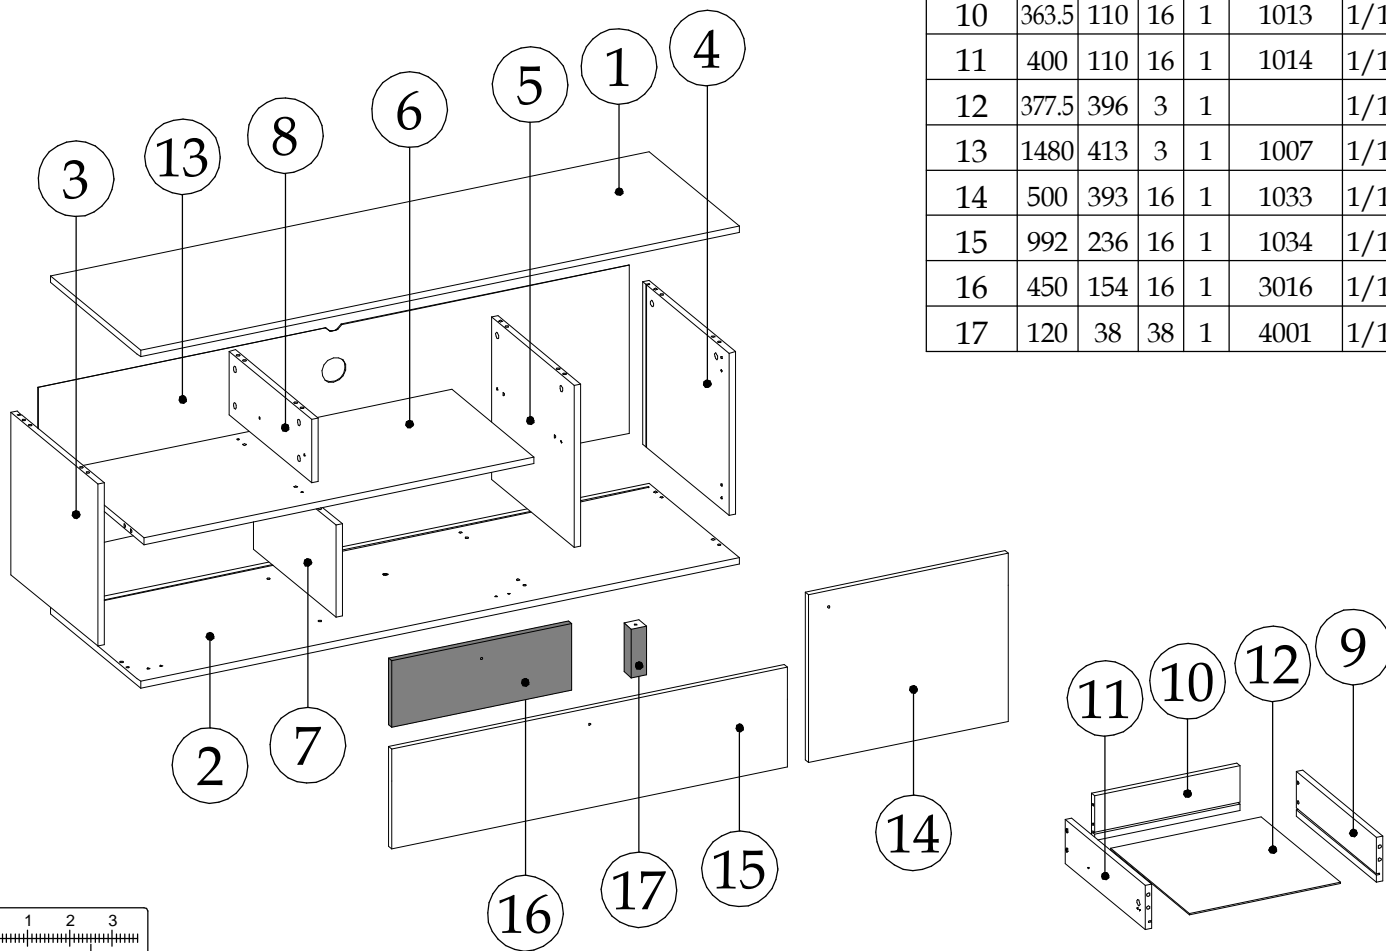

# WEIL EVOK B

100 min

Element symbol	Measurements				Code	Paket
	1	2	3	4		
1	1500	450	16	1	1003	1/1
2	1500	450	16	1	1002	1/1
3	399	432.5	16	1	1004	1/1
4	399	432.5	16	1	1005	1/1
5	399	412.5	16	1	1006	1/1
6	978	412	16	1	1008	1/1
7	226	412	16	1	1001	1/1
8	157	412	16	1	1010	1/1
9	400	110	16	1	1012	1/1
10	363.5	110	16	1	1013	1/1
11	400	110	16	1	1014	1/1
12	377.5	396	3	1		1/1
13	1480	413	3	1	1007	1/1
14	500	393	16	1	1033	1/1
15	992	236	16	1	1034	1/1
16	450	154	16	1	3016	1/1
17	120	38	38	1	4001	1/1

▶ 3

▶ 7

8

9

14

15

▶ 10

▶ 11

▶ 13

max. 3kg

max. 5kg

max  
25kg

▶ 14