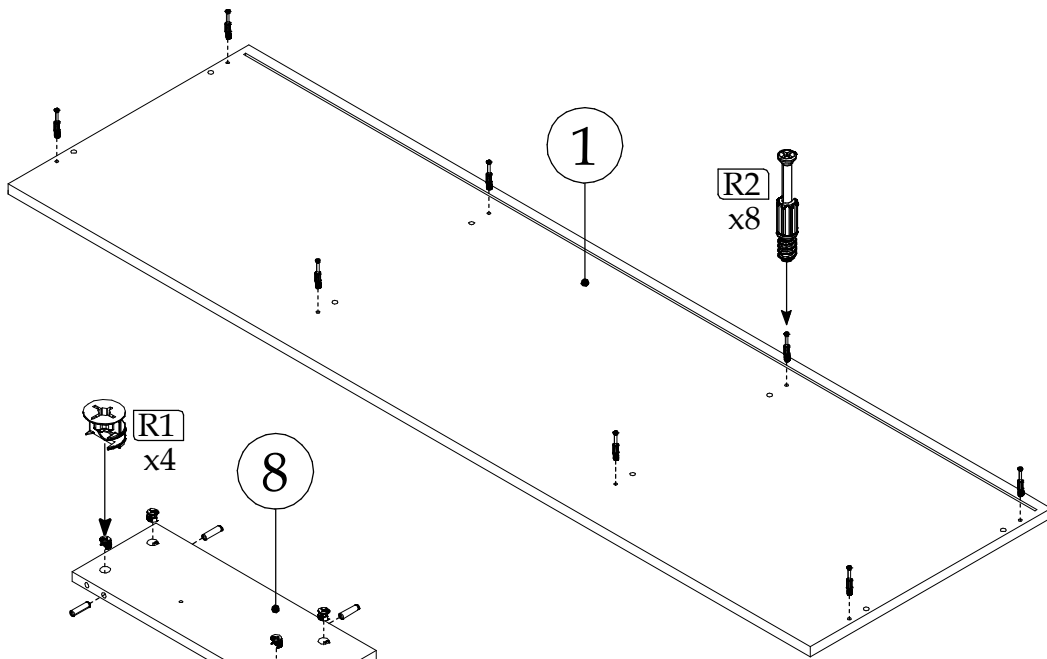

# WEIL EVOK B

100 min

Element symbol	Measurements				Code	Paket
	1	2	3	4		
1	1500	450	16	1	1003	1/1
2	1500	450	16	1	1002	1/1
3	399	432.5	16	1	1004	1/1
4	399	432.5	16	1	1005	1/1
5	399	412.5	16	1	1006	1/1
6	978	412	16	1	1008	1/1
7	226	412	16	1	1001	1/1
8	157	412	16	1	1010	1/1
9	400	110	16	1	1012	1/1
10	363.5	110	16	1	1013	1/1
11	400	110	16	1	1014	1/1
12	377.5	396	3	1		1/1
13	1480	413	3	1	1007	1/1
14	500	393	16	1	1033	1/1
15	992	236	16	1	1034	1/1
16	450	154	16	1	3016	1/1
17	120	38	38	1	4001	1/1

▶ 3

▶ 7

8

9

14

15

▶ 10

▶ 11

▶ 13

max. 3kg

max. 5kg

max  
25kg

▶ 14