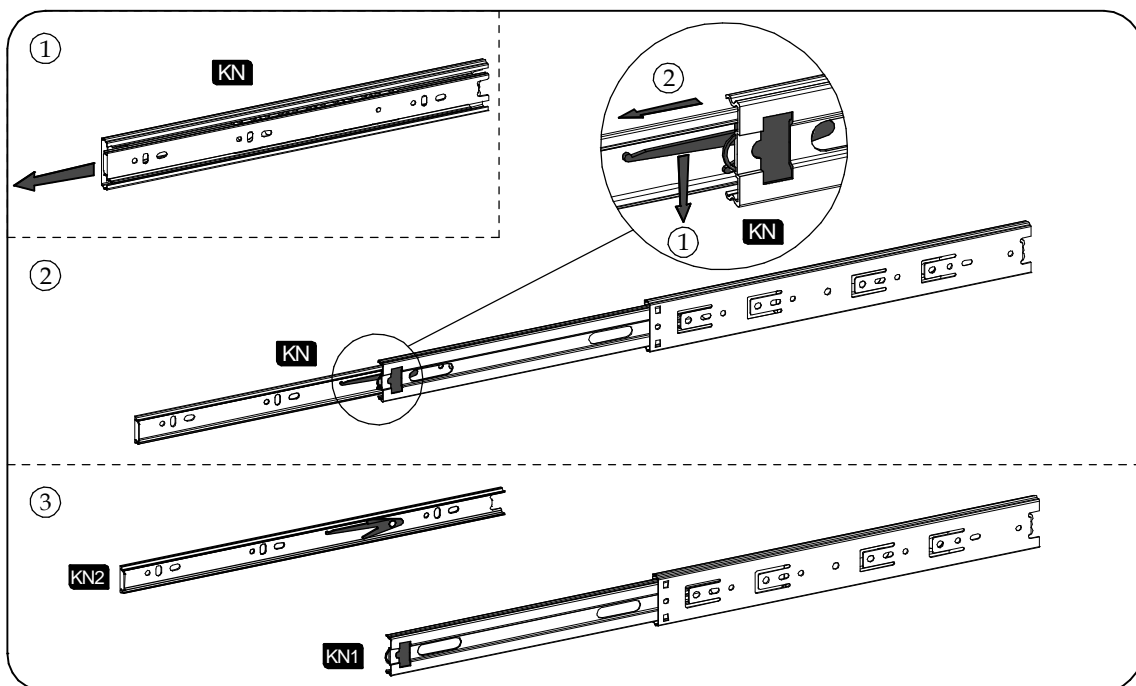

# WEIL EVOK B

100 min

Element symbol	Measurements				Code	Paket
	1	2	3	4		
1	1500	450	16	1	1003	1/1
2	1500	450	16	1	1002	1/1
3	399	432.5	16	1	1004	1/1
4	399	432.5	16	1	1005	1/1
5	399	412.5	16	1	1006	1/1
6	978	412	16	1	1008	1/1
7	226	412	16	1	1001	1/1
8	157	412	16	1	1010	1/1
9	400	110	16	1	1012	1/1
10	363.5	110	16	1	1013	1/1
11	400	110	16	1	1014	1/1
12	377.5	396	3	1		1/1
13	1480	413	3	1	1007	1/1
14	500	393	16	1	1033	1/1
15	992	236	16	1	1034	1/1
16	450	154	16	1	3016	1/1
17	120	38	38	1	4001	1/1

▶ 3

▶ 7

8

9

14

15

▶ 10

▶ 11

▶ 13

max. 3kg

max. 5kg

max  
25kg

▶ 14