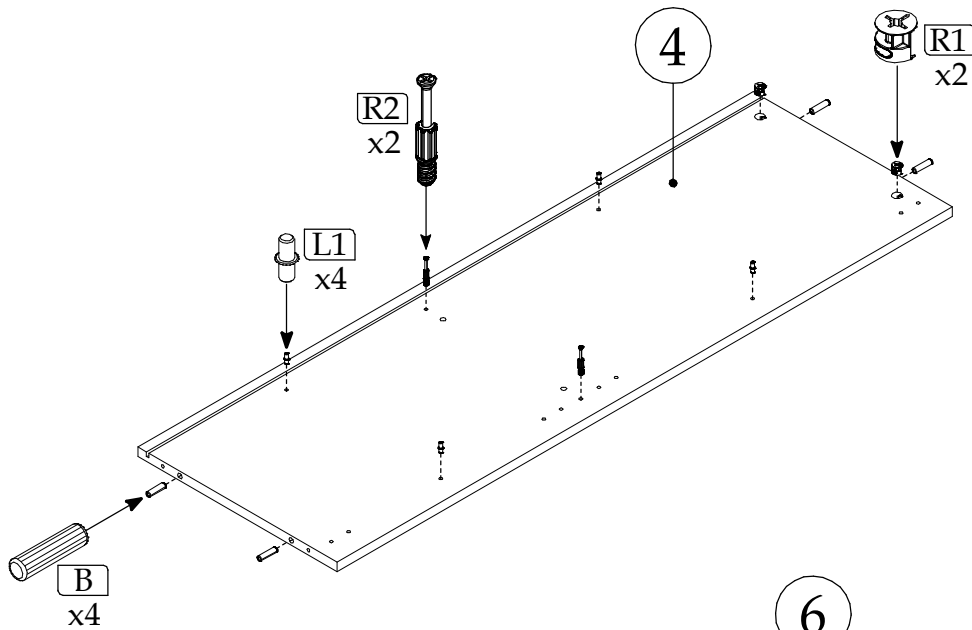

# WEIL EVOK C

120 min

Element symbol	Measurements				Code	Paket
	1	2	3	4		
1	898	390	16	1	1002	1/3
2	898	390	16	1	1001	1/3
3	1151	372.5	16	1	1003	1/3
4	1151	372.5	16	1	1004	1/3
5	1151	352.5	16	1	1005	1/3
6	374	352	16	1	1030	1/3
7	474	352	16	1	1027	1/3
8	374	340	16	2		1/3
9	474	340	16	2		1/3
10	350	160	16	2	1032	1/3
11	316.5	160	16	2	1033	1/3

12	350	160	16	2	1034	1/3
13	330.5	346	3	2		2/3
14	1165	389	3	1	1006	1/3
15	499	489	3	1		2/3
16	666	489	3	1		2/3
17	395	655	16	1	1040	2/3
18	495	487	16	1	1041	2/3
19	495	120	16	1	1042	2/3
20	495	120	16	1	1043	2/3
21	395	244	16	2	3031	2/3
22	485	470	4	1	GLASS	3/3
23	120	38	38	1	4001	1/3

▶ 2

3

4

SM

▶ 9

► 10

► 12

max. 3kg