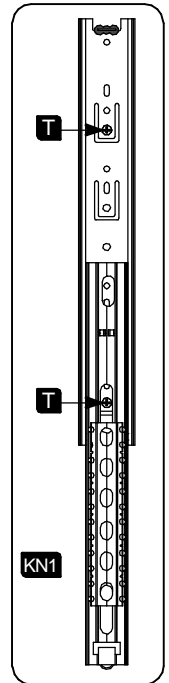

# WEIL EVOK C

120 min

Element symbol	Measurements				Code	Paket
	1	2	3	4		
1	898	390	16	1	1002	1/3
2	898	390	16	1	1001	1/3
3	1151	372.5	16	1	1003	1/3
4	1151	372.5	16	1	1004	1/3
5	1151	352.5	16	1	1005	1/3
6	374	352	16	1	1030	1/3
7	474	352	16	1	1027	1/3
8	374	340	16	2		1/3
9	474	340	16	2		1/3
10	350	160	16	2	1032	1/3
11	316.5	160	16	2	1033	1/3

12	350	160	16	2	1034	1/3
13	330.5	346	3	2		2/3
14	1165	389	3	1	1006	1/3
15	499	489	3	1		2/3
16	666	489	3	1		2/3
17	395	655	16	1	1040	2/3
18	495	487	16	1	1041	2/3
19	495	120	16	1	1042	2/3
20	495	120	16	1	1043	2/3
21	395	244	16	2	3031	2/3
22	485	470	4	1	GLASS	3/3
23	120	38	38	1	4001	1/3

▶ 2

3

4

SM

▶ 9

► 10

► 12

max. 3kg