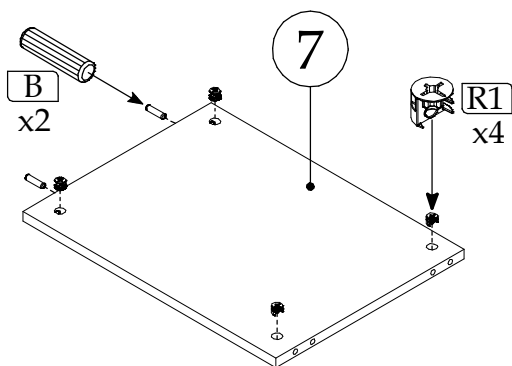

# WEIL EVOK C

120 min

Element symbol	Measurements				Code	Paket
	1	2	3	4		
1	898	390	16	1	1002	1/3
2	898	390	16	1	1001	1/3
3	1151	372.5	16	1	1003	1/3
4	1151	372.5	16	1	1004	1/3
5	1151	352.5	16	1	1005	1/3
6	374	352	16	1	1030	1/3
7	474	352	16	1	1027	1/3
8	374	340	16	2		1/3
9	474	340	16	2		1/3
10	350	160	16	2	1032	1/3
11	316.5	160	16	2	1033	1/3

12	350	160	16	2	1034	1/3
13	330.5	346	3	2		2/3
14	1165	389	3	1	1006	1/3
15	499	489	3	1		2/3
16	666	489	3	1		2/3
17	395	655	16	1	1040	2/3
18	495	487	16	1	1041	2/3
19	495	120	16	1	1042	2/3
20	495	120	16	1	1043	2/3
21	395	244	16	2	3031	2/3
22	485	470	4	1	GLASS	3/3
23	120	38	38	1	4001	1/3

▶ 2

3

4

SM

▶ 9

► 10

► 12

max. 3kg