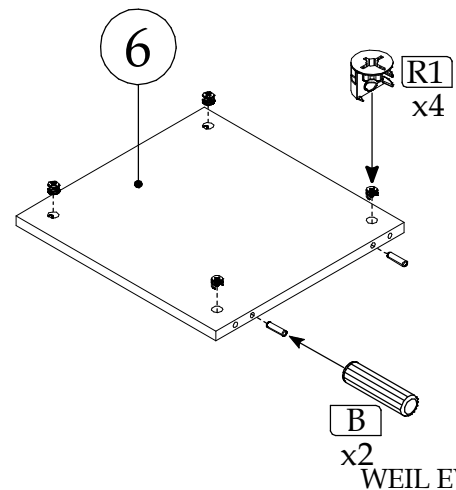

# WEIL EVOK C

120 min

Element symbol	Measurements				Code	Paket
	1	2	3	4		
1	898	390	16	1	1002	1/3
2	898	390	16	1	1001	1/3
3	1151	372.5	16	1	1003	1/3
4	1151	372.5	16	1	1004	1/3
5	1151	352.5	16	1	1005	1/3
6	374	352	16	1	1030	1/3
7	474	352	16	1	1027	1/3
8	374	340	16	2		1/3
9	474	340	16	2		1/3
10	350	160	16	2	1032	1/3
11	316.5	160	16	2	1033	1/3

12	350	160	16	2	1034	1/3
13	330.5	346	3	2		2/3
14	1165	389	3	1	1006	1/3
15	499	489	3	1		2/3
16	666	489	3	1		2/3
17	395	655	16	1	1040	2/3
18	495	487	16	1	1041	2/3
19	495	120	16	1	1042	2/3
20	495	120	16	1	1043	2/3
21	395	244	16	2	3031	2/3
22	485	470	4	1	GLASS	3/3
23	120	38	38	1	4001	1/3

▶ 2

3

4

SM

▶ 9

► 10

► 12

max. 3kg