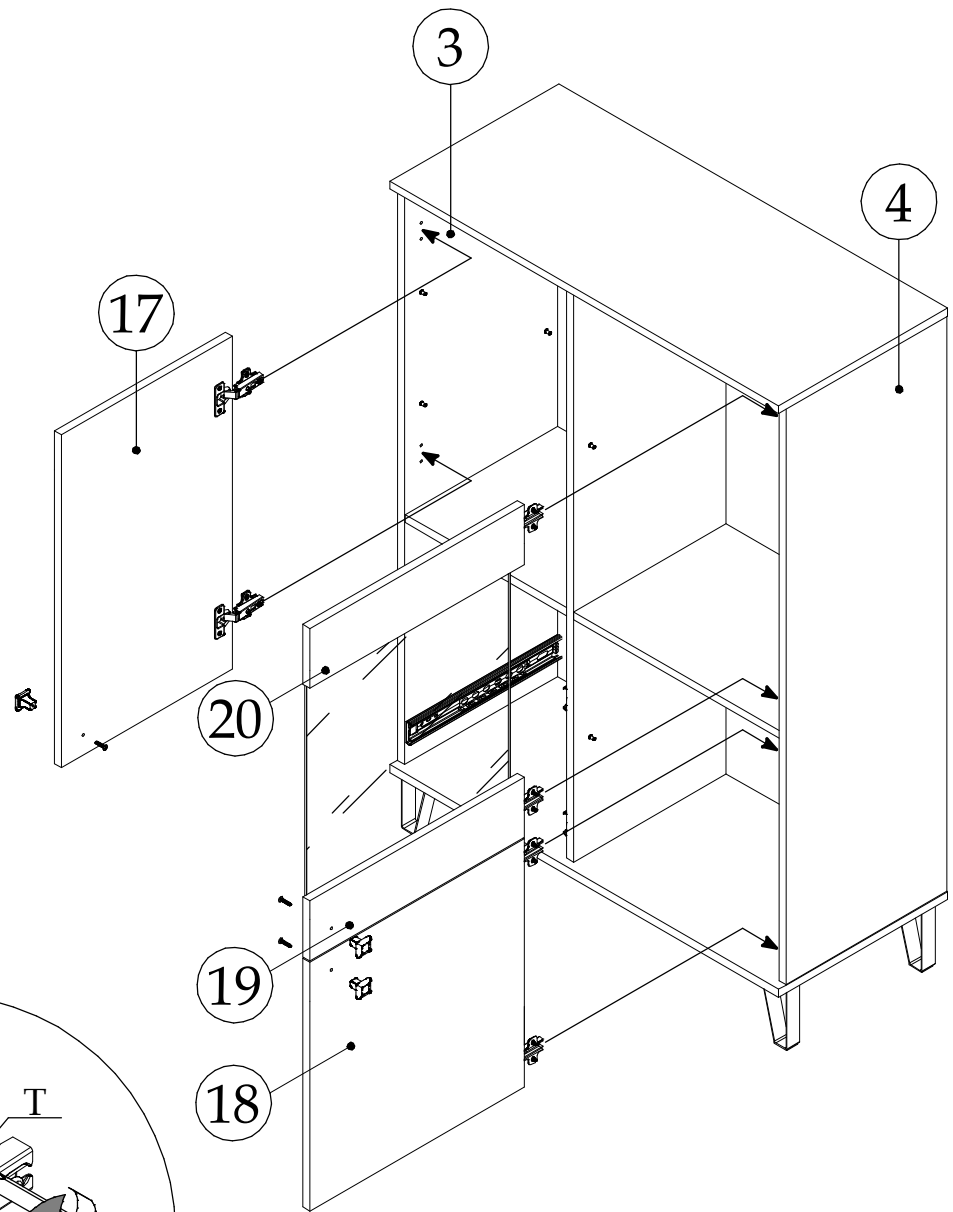

# WEIL EVOK C

120 min

Element symbol	Measurements				Code	Paket
	1	2	3	4		
1	898	390	16	1	1002	1/3
2	898	390	16	1	1001	1/3
3	1151	372.5	16	1	1003	1/3
4	1151	372.5	16	1	1004	1/3
5	1151	352.5	16	1	1005	1/3
6	374	352	16	1	1030	1/3
7	474	352	16	1	1027	1/3
8	374	340	16	2		1/3
9	474	340	16	2		1/3
10	350	160	16	2	1032	1/3
11	316.5	160	16	2	1033	1/3

12	350	160	16	2	1034	1/3
13	330.5	346	3	2		2/3
14	1165	389	3	1	1006	1/3
15	499	489	3	1		2/3
16	666	489	3	1		2/3
17	395	655	16	1	1040	2/3
18	495	487	16	1	1041	2/3
19	495	120	16	1	1042	2/3
20	495	120	16	1	1043	2/3
21	395	244	16	2	3031	2/3
22	485	470	4	1	GLASS	3/3
23	120	38	38	1	4001	1/3

▶ 2

3

4

SM

▶ 9

► 10

► 12

max. 3kg