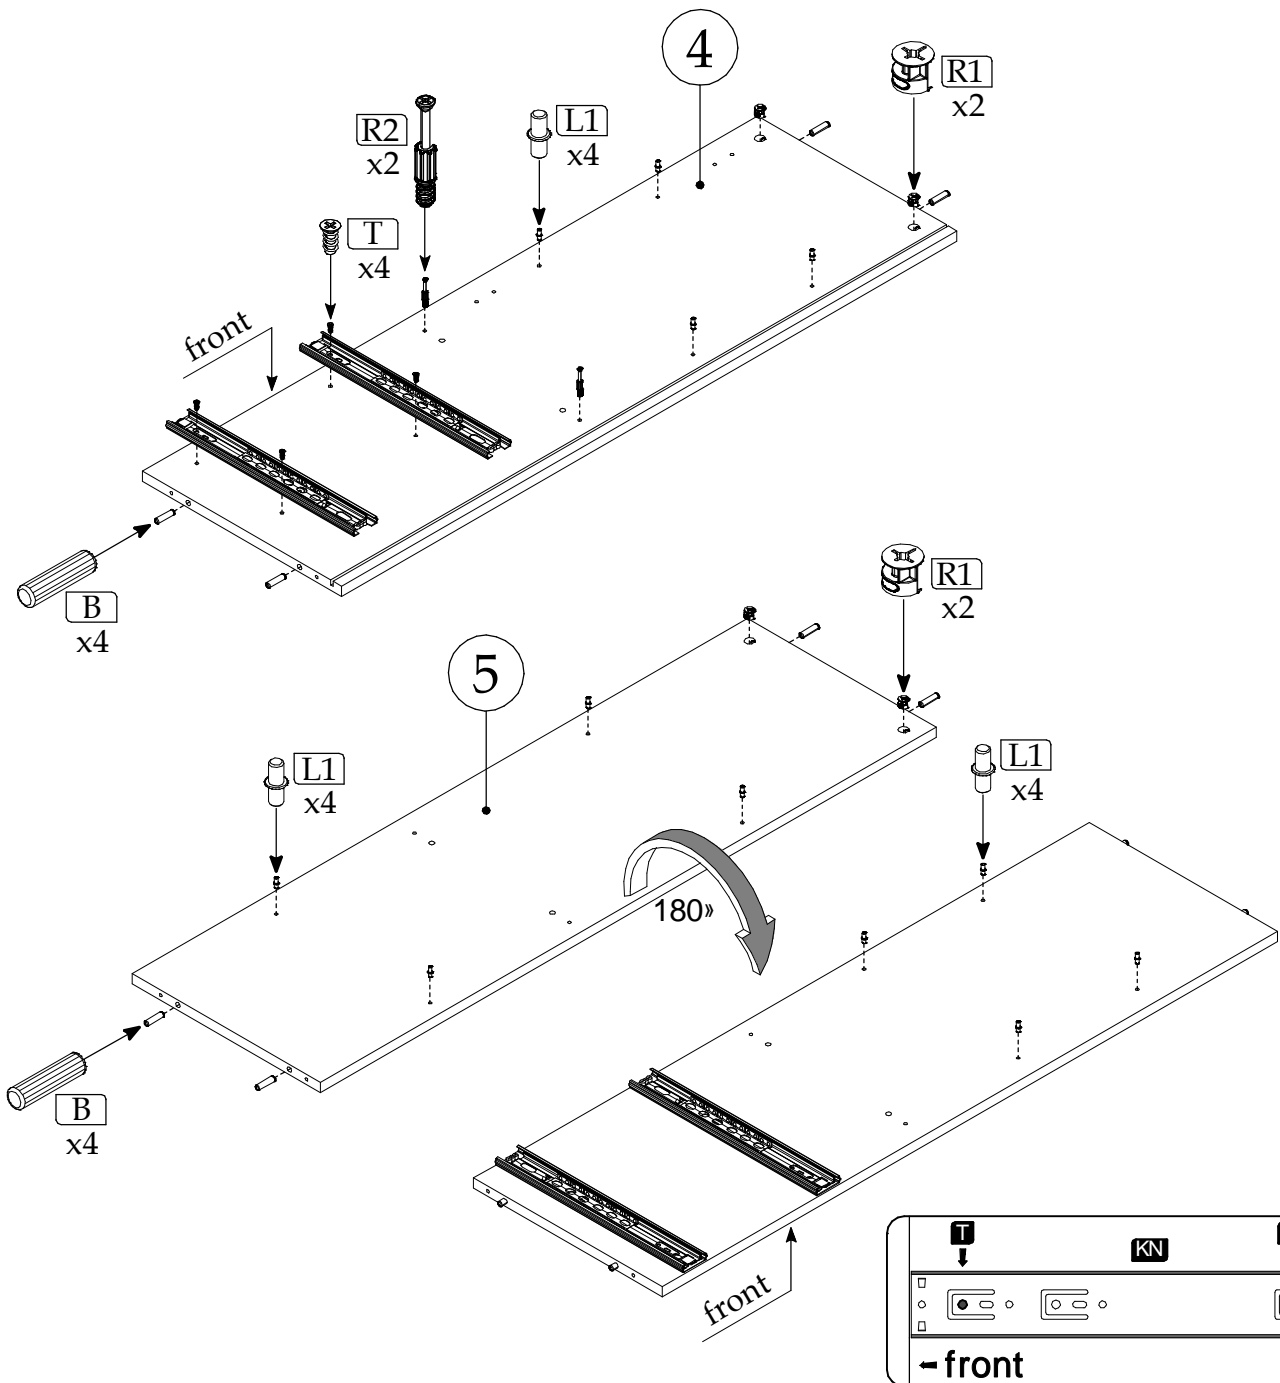

# WEIL EVOK C

120 min

Element symbol	Measurements				Code	Paket
	1	2	3	4		
1	898	390	16	1	1002	1/3
2	898	390	16	1	1001	1/3
3	1151	372.5	16	1	1003	1/3
4	1151	372.5	16	1	1004	1/3
5	1151	352.5	16	1	1005	1/3
6	374	352	16	1	1030	1/3
7	474	352	16	1	1027	1/3
8	374	340	16	2		1/3
9	474	340	16	2		1/3
10	350	160	16	2	1032	1/3
11	316.5	160	16	2	1033	1/3

12	350	160	16	2	1034	1/3
13	330.5	346	3	2		2/3
14	1165	389	3	1	1006	1/3
15	499	489	3	1		2/3
16	666	489	3	1		2/3
17	395	655	16	1	1040	2/3
18	495	487	16	1	1041	2/3
19	495	120	16	1	1042	2/3
20	495	120	16	1	1043	2/3
21	395	244	16	2	3031	2/3
22	485	470	4	1	GLASS	3/3
23	120	38	38	1	4001	1/3

▶ 2

3

4

SM

▶ 9

► 10

► 12

max. 3kg