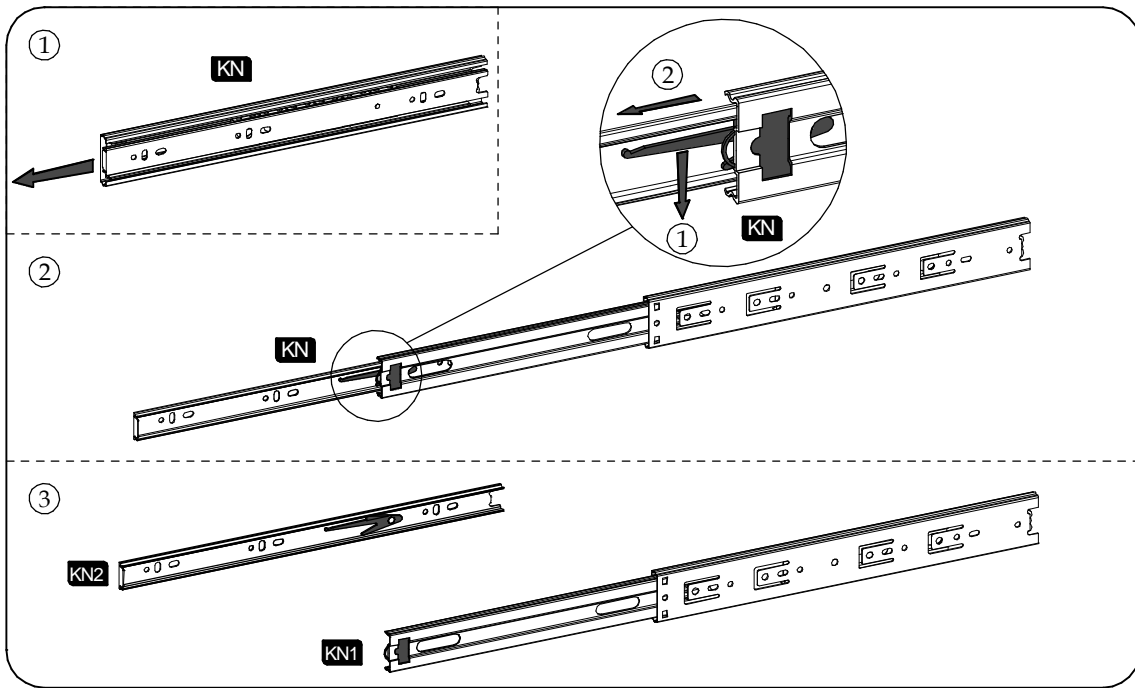

# WEIL EVOK C

120 min

Element symbol	Measurements				Code	Paket
	1	2	3	4		
1	898	390	16	1	1002	1/3
2	898	390	16	1	1001	1/3
3	1151	372.5	16	1	1003	1/3
4	1151	372.5	16	1	1004	1/3
5	1151	352.5	16	1	1005	1/3
6	374	352	16	1	1030	1/3
7	474	352	16	1	1027	1/3
8	374	340	16	2		1/3
9	474	340	16	2		1/3
10	350	160	16	2	1032	1/3
11	316.5	160	16	2	1033	1/3

12	350	160	16	2	1034	1/3
13	330.5	346	3	2		2/3
14	1165	389	3	1	1006	1/3
15	499	489	3	1		2/3
16	666	489	3	1		2/3
17	395	655	16	1	1040	2/3
18	495	487	16	1	1041	2/3
19	495	120	16	1	1042	2/3
20	495	120	16	1	1043	2/3
21	395	244	16	2	3031	2/3
22	485	470	4	1	GLASS	3/3
23	120	38	38	1	4001	1/3

▶ 2

3

4

SM

▶ 9

► 10

► 12

max. 3kg