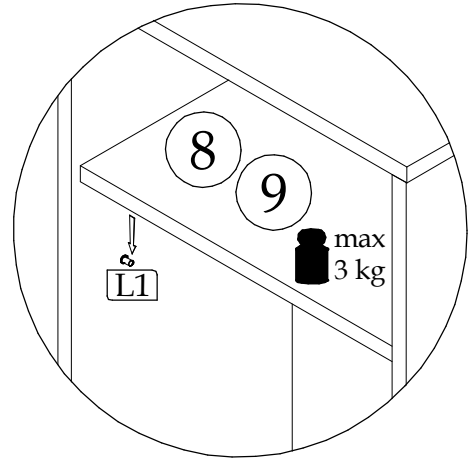

# WEIL EVOK C

120 min

Element symbol	Measurements				Code	Paket
	1	2	3	4		
1	898	390	16	1	1002	1/3
2	898	390	16	1	1001	1/3
3	1151	372.5	16	1	1003	1/3
4	1151	372.5	16	1	1004	1/3
5	1151	352.5	16	1	1005	1/3
6	374	352	16	1	1030	1/3
7	474	352	16	1	1027	1/3
8	374	340	16	2		1/3
9	474	340	16	2		1/3
10	350	160	16	2	1032	1/3
11	316.5	160	16	2	1033	1/3

12	350	160	16	2	1034	1/3
13	330.5	346	3	2		2/3
14	1165	389	3	1	1006	1/3
15	499	489	3	1		2/3
16	666	489	3	1		2/3
17	395	655	16	1	1040	2/3
18	495	487	16	1	1041	2/3
19	495	120	16	1	1042	2/3
20	495	120	16	1	1043	2/3
21	395	244	16	2	3031	2/3
22	485	470	4	1	GLASS	3/3
23	120	38	38	1	4001	1/3

▶ 2

3

4

SM

▶ 9

► 10

► 12

max. 3kg