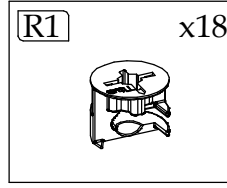

# WEIL EVOK C

120 min

Element symbol	Measurements				Code	Paket
	1	2	3	4		
1	898	390	16	1	1002	1/3
2	898	390	16	1	1001	1/3
3	1151	372.5	16	1	1003	1/3
4	1151	372.5	16	1	1004	1/3
5	1151	352.5	16	1	1005	1/3
6	374	352	16	1	1030	1/3
7	474	352	16	1	1027	1/3
8	374	340	16	2		1/3
9	474	340	16	2		1/3
10	350	160	16	2	1032	1/3
11	316.5	160	16	2	1033	1/3

12	350	160	16	2	1034	1/3
13	330.5	346	3	2		2/3
14	1165	389	3	1	1006	1/3
15	499	489	3	1		2/3
16	666	489	3	1		2/3
17	395	655	16	1	1040	2/3
18	495	487	16	1	1041	2/3
19	495	120	16	1	1042	2/3
20	495	120	16	1	1043	2/3
21	395	244	16	2	3031	2/3
22	485	470	4	1	GLASS	3/3
23	120	38	38	1	4001	1/3

▶ 2

3

4

SM

▶ 9

► 10

► 12

max. 3kg