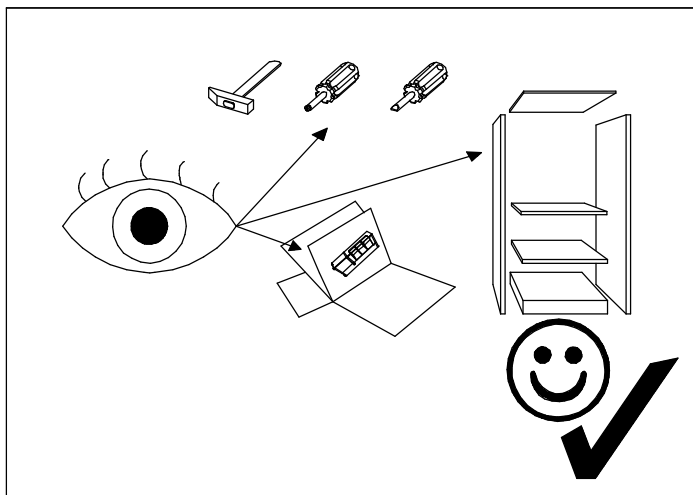

# WEIL EVOK C

120 min

Element symbol	Measurements				Code	Paket
	1	2	3	4		
1	898	390	16	1	1002	1/3
2	898	390	16	1	1001	1/3
3	1151	372.5	16	1	1003	1/3
4	1151	372.5	16	1	1004	1/3
5	1151	352.5	16	1	1005	1/3
6	374	352	16	1	1030	1/3
7	474	352	16	1	1027	1/3
8	374	340	16	2		1/3
9	474	340	16	2		1/3
10	350	160	16	2	1032	1/3
11	316.5	160	16	2	1033	1/3