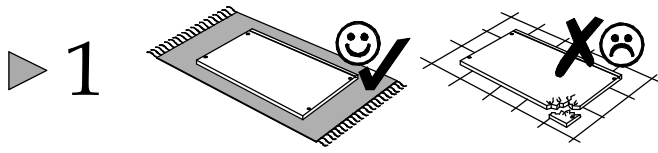

# WEIL EVOK C

120 min

Element symbol	Measurements				Code	Paket
	1	2	3	4		
1	898	390	16	1	1002	1/3
2	898	390	16	1	1001	1/3
3	1151	372.5	16	1	1003	1/3
4	1151	372.5	16	1	1004	1/3
5	1151	352.5	16	1	1005	1/3
6	374	352	16	1	1030	1/3
7	474	352	16	1	1027	1/3
8	374	340	16	2		1/3
9	474	340	16	2		1/3
10	350	160	16	2	1032	1/3
11	316.5	160	16	2	1033	1/3

12	350	160	16	2	1034	1/3
13	330.5	346	3	2		2/3
14	1165	389	3	1	1006	1/3
15	499	489	3	1		2/3
16	666	489	3	1		2/3
17	395	655	16	1	1040	2/3
18	495	487	16	1	1041	2/3
19	495	120	16	1	1042	2/3
20	495	120	16	1	1043	2/3
21	395	244	16	2	3031	2/3
22	485	470	4	1	GLASS	3/3
23	120	38	38	1	4001	1/3