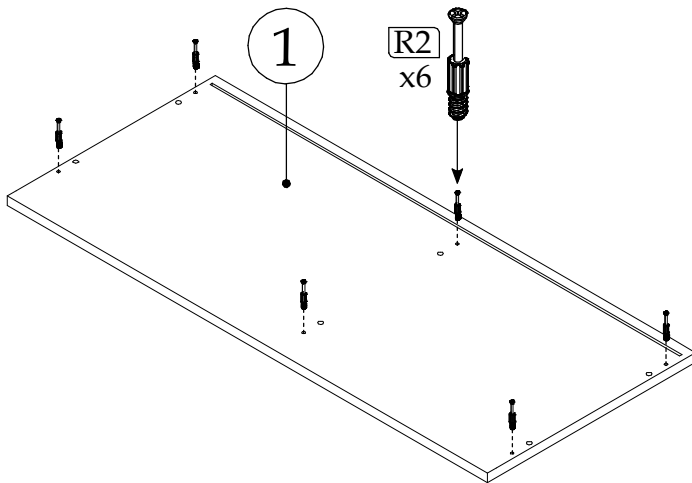

# WEIL EVOK C

120 min

Element symbol	Measurements				Code	Paket
	1	2	3	4		
1	898	390	16	1	1002	1/3
2	898	390	16	1	1001	1/3
3	1151	372.5	16	1	1003	1/3
4	1151	372.5	16	1	1004	1/3
5	1151	352.5	16	1	1005	1/3
6	374	352	16	1	1030	1/3
7	474	352	16	1	1027	1/3
8	374	340	16	2		1/3
9	474	340	16	2		1/3
10	350	160	16	2	1032	1/3
11	316.5	160	16	2	1033	1/3

12	350	160	16	2	1034	1/3
13	330.5	346	3	2		2/3
14	1165	389	3	1	1006	1/3
15	499	489	3	1		2/3
16	666	489	3	1		2/3
17	395	655	16	1	1040	2/3
18	495	487	16	1	1041	2/3
19	495	120	16	1	1042	2/3
20	495	120	16	1	1043	2/3
21	395	244	16	2	3031	2/3
22	485	470	4	1	GLASS	3/3
23	120	38	38	1	4001	1/3

▶ 2

3

4

SM

▶ 9

► 10

► 12

max. 3kg