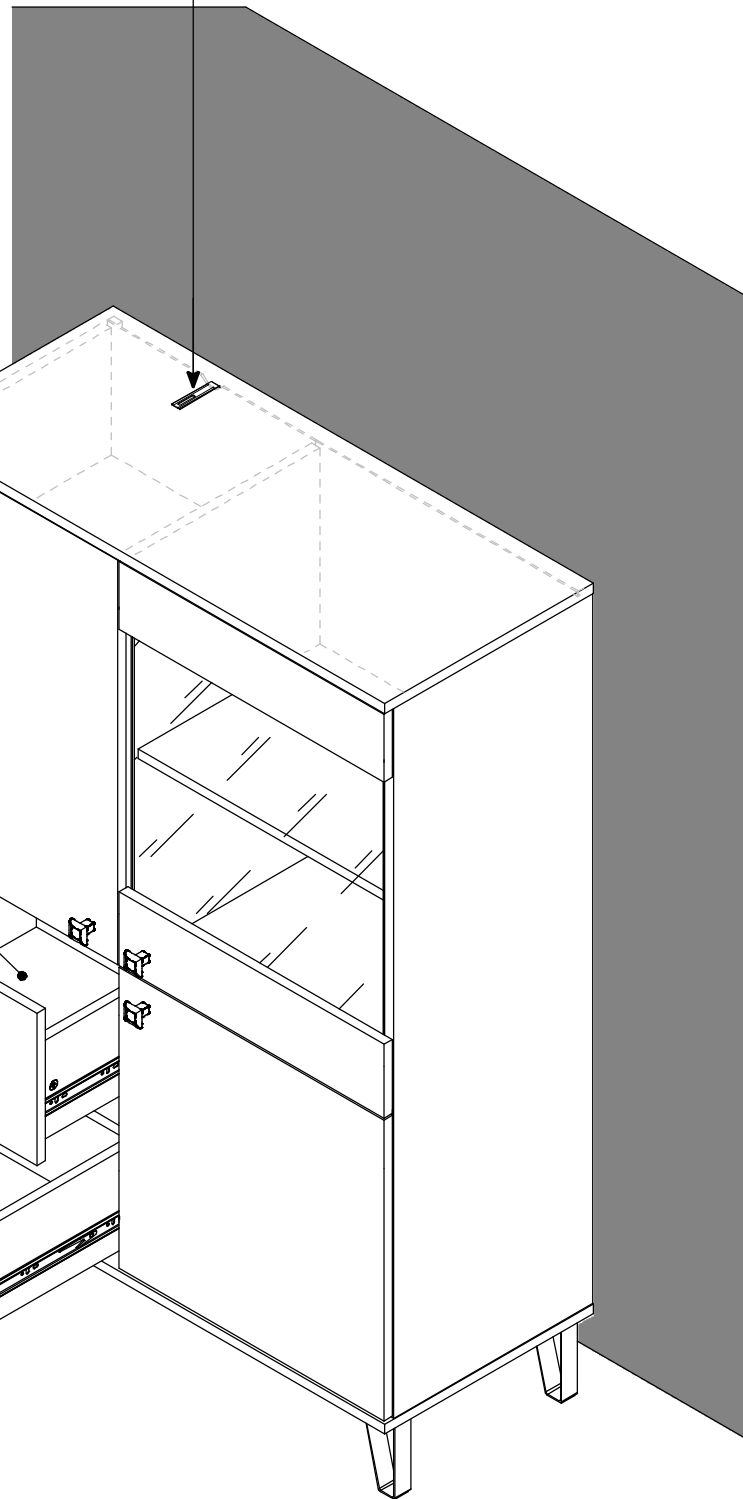

# WEIL EVOK C

120 min

Element symbol	Measurements				Code	Paket
	1	2	3	4		
1	898	390	16	1	1002	1/3
2	898	390	16	1	1001	1/3
3	1151	372.5	16	1	1003	1/3
4	1151	372.5	16	1	1004	1/3
5	1151	352.5	16	1	1005	1/3
6	374	352	16	1	1030	1/3
7	474	352	16	1	1027	1/3
8	374	340	16	2		1/3
9	474	340	16	2		1/3
10	350	160	16	2	1032	1/3
11	316.5	160	16	2	1033	1/3

12	350	160	16	2	1034	1/3
13	330.5	346	3	2		2/3
14	1165	389	3	1	1006	1/3
15	499	489	3	1		2/3
16	666	489	3	1		2/3
17	395	655	16	1	1040	2/3
18	495	487	16	1	1041	2/3
19	495	120	16	1	1042	2/3
20	495	120	16	1	1043	2/3
21	395	244	16	2	3031	2/3
22	485	470	4	1	GLASS	3/3
23	120	38	38	1	4001	1/3

▶ 2

3

4

SM

▶ 9

► 10

► 12

max. 3kg