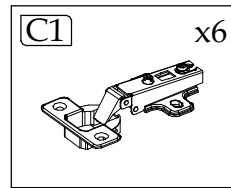

# WEIL EVOK C

120 min

Element symbol	Measurements				Code	Paket
	1	2	3	4		
1	898	390	16	1	1002	1/3
2	898	390	16	1	1001	1/3
3	1151	372.5	16	1	1003	1/3
4	1151	372.5	16	1	1004	1/3
5	1151	352.5	16	1	1005	1/3
6	374	352	16	1	1030	1/3
7	474	352	16	1	1027	1/3
8	374	340	16	2		1/3
9	474	340	16	2		1/3
10	350	160	16	2	1032	1/3
11	316.5	160	16	2	1033	1/3

12	350	160	16	2	1034	1/3
13	330.5	346	3	2		2/3
14	1165	389	3	1	1006	1/3
15	499	489	3	1		2/3
16	666	489	3	1		2/3
17	395	655	16	1	1040	2/3
18	495	487	16	1	1041	2/3
19	495	120	16	1	1042	2/3
20	495	120	16	1	1043	2/3
21	395	244	16	2	3031	2/3
22	485	470	4	1	GLASS	3/3
23	120	38	38	1	4001	1/3

▶ 2

3

4

SM

▶ 9

► 10

► 12

max. 3kg