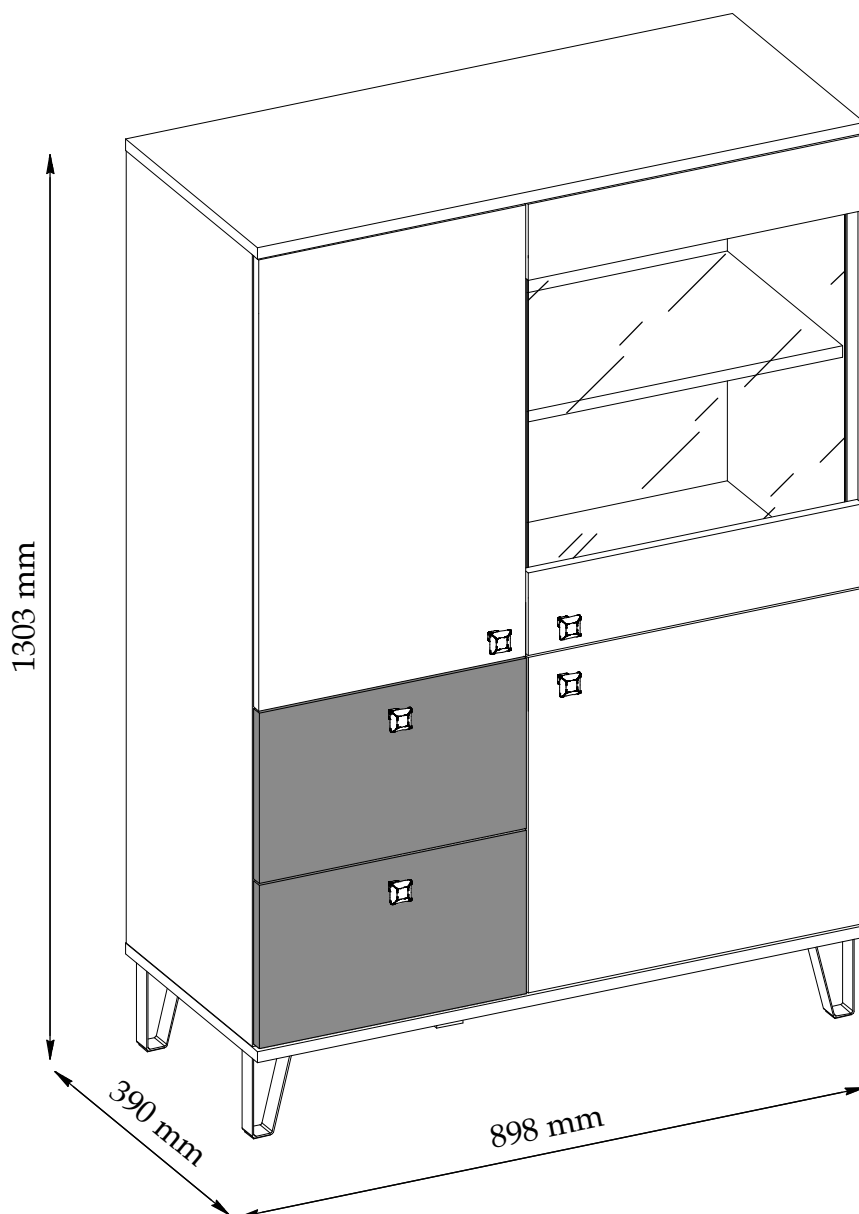

# WEIL EVOK C

120 min

Element symbol	Measurements				Code	Paket
	1	2	3	4		
1	898	390	16	1	1002	1/3
2	898	390	16	1	1001	1/3
3	1151	372.5	16	1	1003	1/3
4	1151	372.5	16	1	1004	1/3
5	1151	352.5	16	1	1005	1/3
6	374	352	16	1	1030	1/3
7	474	352	16	1	1027	1/3
8	374	340	16	2		1/3
9	474	340	16	2		1/3
10	350	160	16	2	1032	1/3
11	316.5	160	16	2	1033	1/3

12	350	160	16	2	1034	1/3
13	330.5	346	3	2		2/3
14	1165	389	3	1	1006	1/3
15	499	489	3	1		2/3
16	666	489	3	1		2/3
17	395	655	16	1	1040	2/3
18	495	487	16	1	1041	2/3
19	495	120	16	1	1042	2/3
20	495	120	16	1	1043	2/3
21	395	244	16	2	3031	2/3
22	485	470	4	1	GLASS	3/3
23	120	38	38	1	4001	1/3

▶ 2

3

4

SM

▶ 9

► 10

► 12

max. 3kg