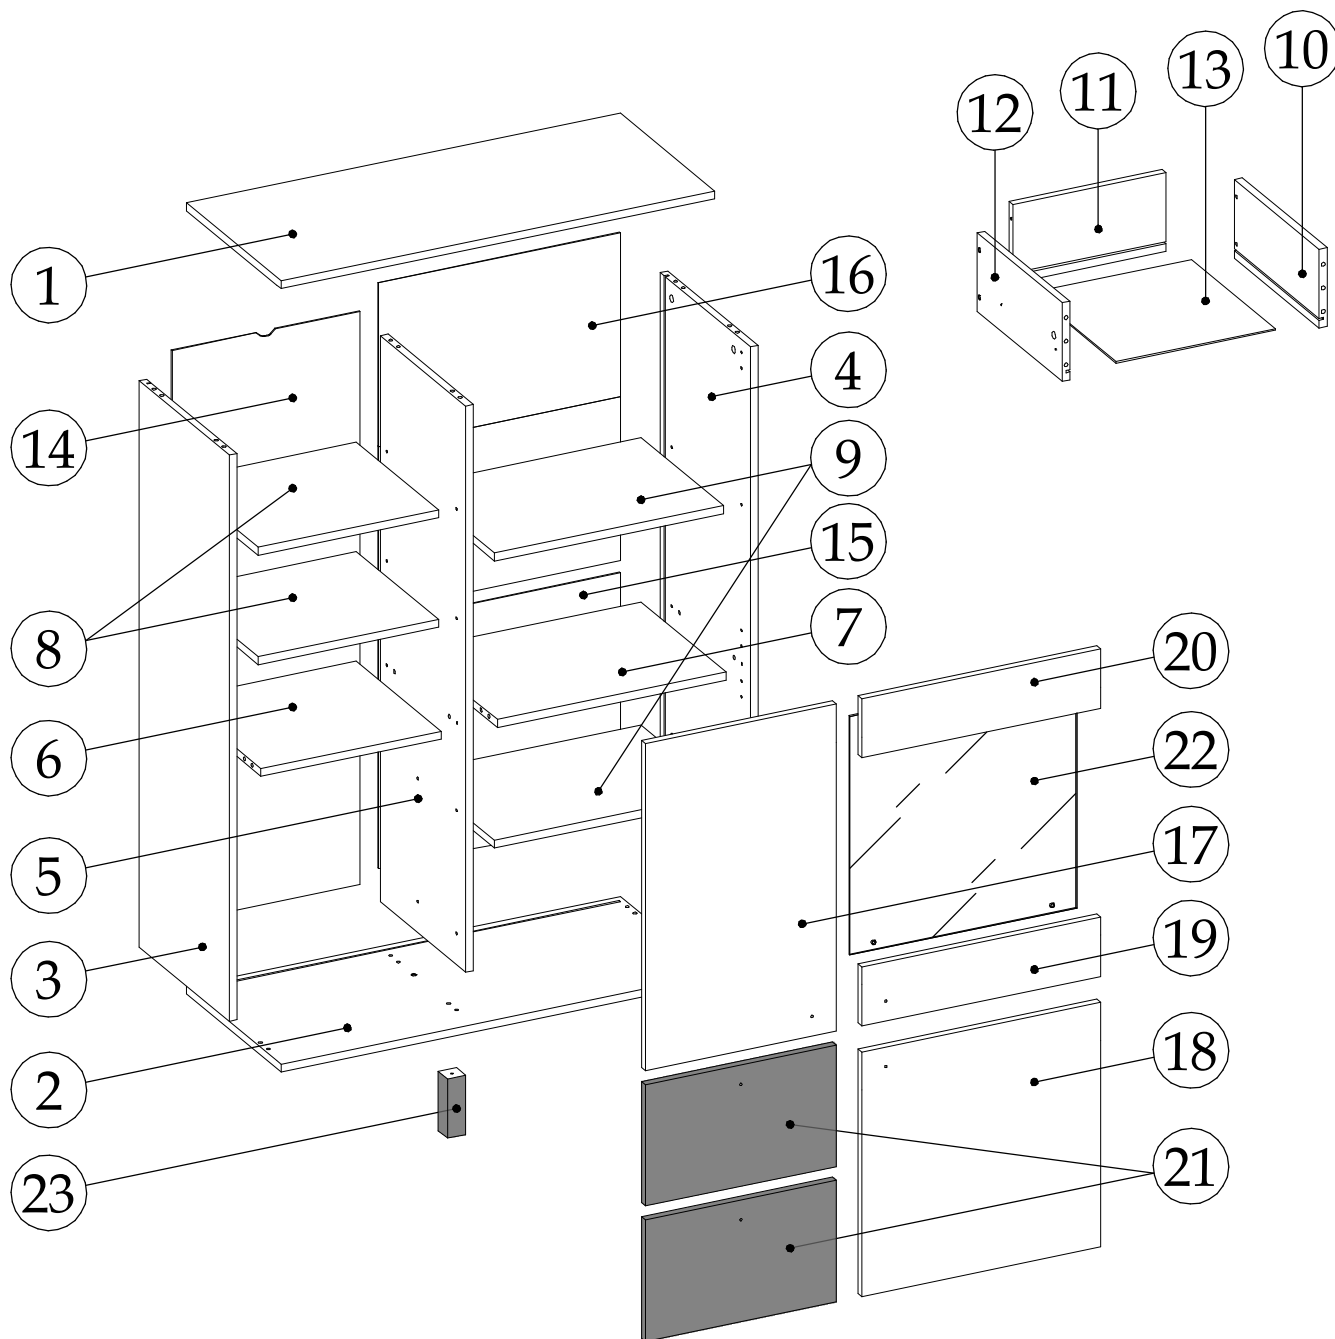

# WEIL EVOK C

120 min

Element symbol	Measurements				Code	Paket
	1	2	3	4		
1	898	390	16	1	1002	1/3
2	898	390	16	1	1001	1/3
3	1151	372.5	16	1	1003	1/3
4	1151	372.5	16	1	1004	1/3
5	1151	352.5	16	1	1005	1/3
6	374	352	16	1	1030	1/3
7	474	352	16	1	1027	1/3
8	374	340	16	2		1/3
9	474	340	16	2		1/3
10	350	160	16	2	1032	1/3
11	316.5	160	16	2	1033	1/3

12	350	160	16	2	1034	1/3
13	330.5	346	3	2		2/3
14	1165	389	3	1	1006	1/3
15	499	489	3	1		2/3
16	666	489	3	1		2/3
17	395	655	16	1	1040	2/3
18	495	487	16	1	1041	2/3
19	495	120	16	1	1042	2/3
20	495	120	16	1	1043	2/3
21	395	244	16	2	3031	2/3
22	485	470	4	1	GLASS	3/3
23	120	38	38	1	4001	1/3

▶ 2

3

4

SM

▶ 9

► 10

► 12

max. 3kg