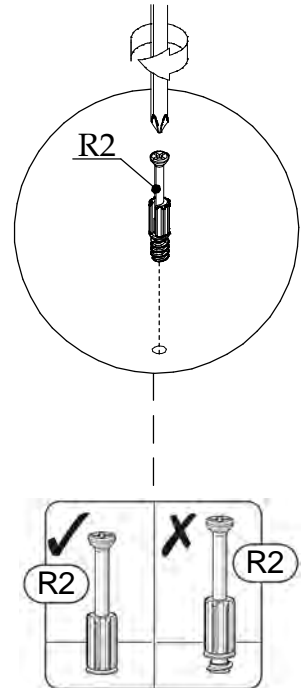

# WEIL EVOK C

120 min

Element symbol	Measurements				Code	Paket
	1	2	3	4		
1	898	390	16	1	1002	1/3
2	898	390	16	1	1001	1/3
3	1151	372.5	16	1	1003	1/3
4	1151	372.5	16	1	1004	1/3
5	1151	352.5	16	1	1005	1/3
6	374	352	16	1	1030	1/3
7	474	352	16	1	1027	1/3
8	374	340	16	2		1/3
9	474	340	16	2		1/3
10	350	160	16	2	1032	1/3
11	316.5	160	16	2	1033	1/3

12	350	160	16	2	1034	1/3
13	330.5	346	3	2		2/3
14	1165	389	3	1	1006	1/3
15	499	489	3	1		2/3
16	666	489	3	1		2/3
17	395	655	16	1	1040	2/3
18	495	487	16	1	1041	2/3
19	495	120	16	1	1042	2/3
20	495	120	16	1	1043	2/3
21	395	244	16	2	3031	2/3
22	485	470	4	1	GLASS	3/3
23	120	38	38	1	4001	1/3

▶ 2

3

4

SM

▶ 9

► 10

► 12

max. 3kg