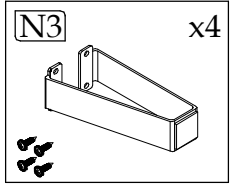

# WEIL EVOK C

120 min

Element symbol	Measurements				Code	Paket
	1	2	3	4		
1	898	390	16	1	1002	1/3
2	898	390	16	1	1001	1/3
3	1151	372.5	16	1	1003	1/3
4	1151	372.5	16	1	1004	1/3
5	1151	352.5	16	1	1005	1/3
6	374	352	16	1	1030	1/3
7	474	352	16	1	1027	1/3
8	374	340	16	2		1/3
9	474	340	16	2		1/3
10	350	160	16	2	1032	1/3
11	316.5	160	16	2	1033	1/3

12	350	160	16	2	1034	1/3
13	330.5	346	3	2		2/3
14	1165	389	3	1	1006	1/3
15	499	489	3	1		2/3
16	666	489	3	1		2/3
17	395	655	16	1	1040	2/3
18	495	487	16	1	1041	2/3
19	495	120	16	1	1042	2/3
20	495	120	16	1	1043	2/3
21	395	244	16	2	3031	2/3
22	485	470	4	1	GLASS	3/3
23	120	38	38	1	4001	1/3

▶ 2

3

4

SM

▶ 9

► 10

► 12

max. 3kg