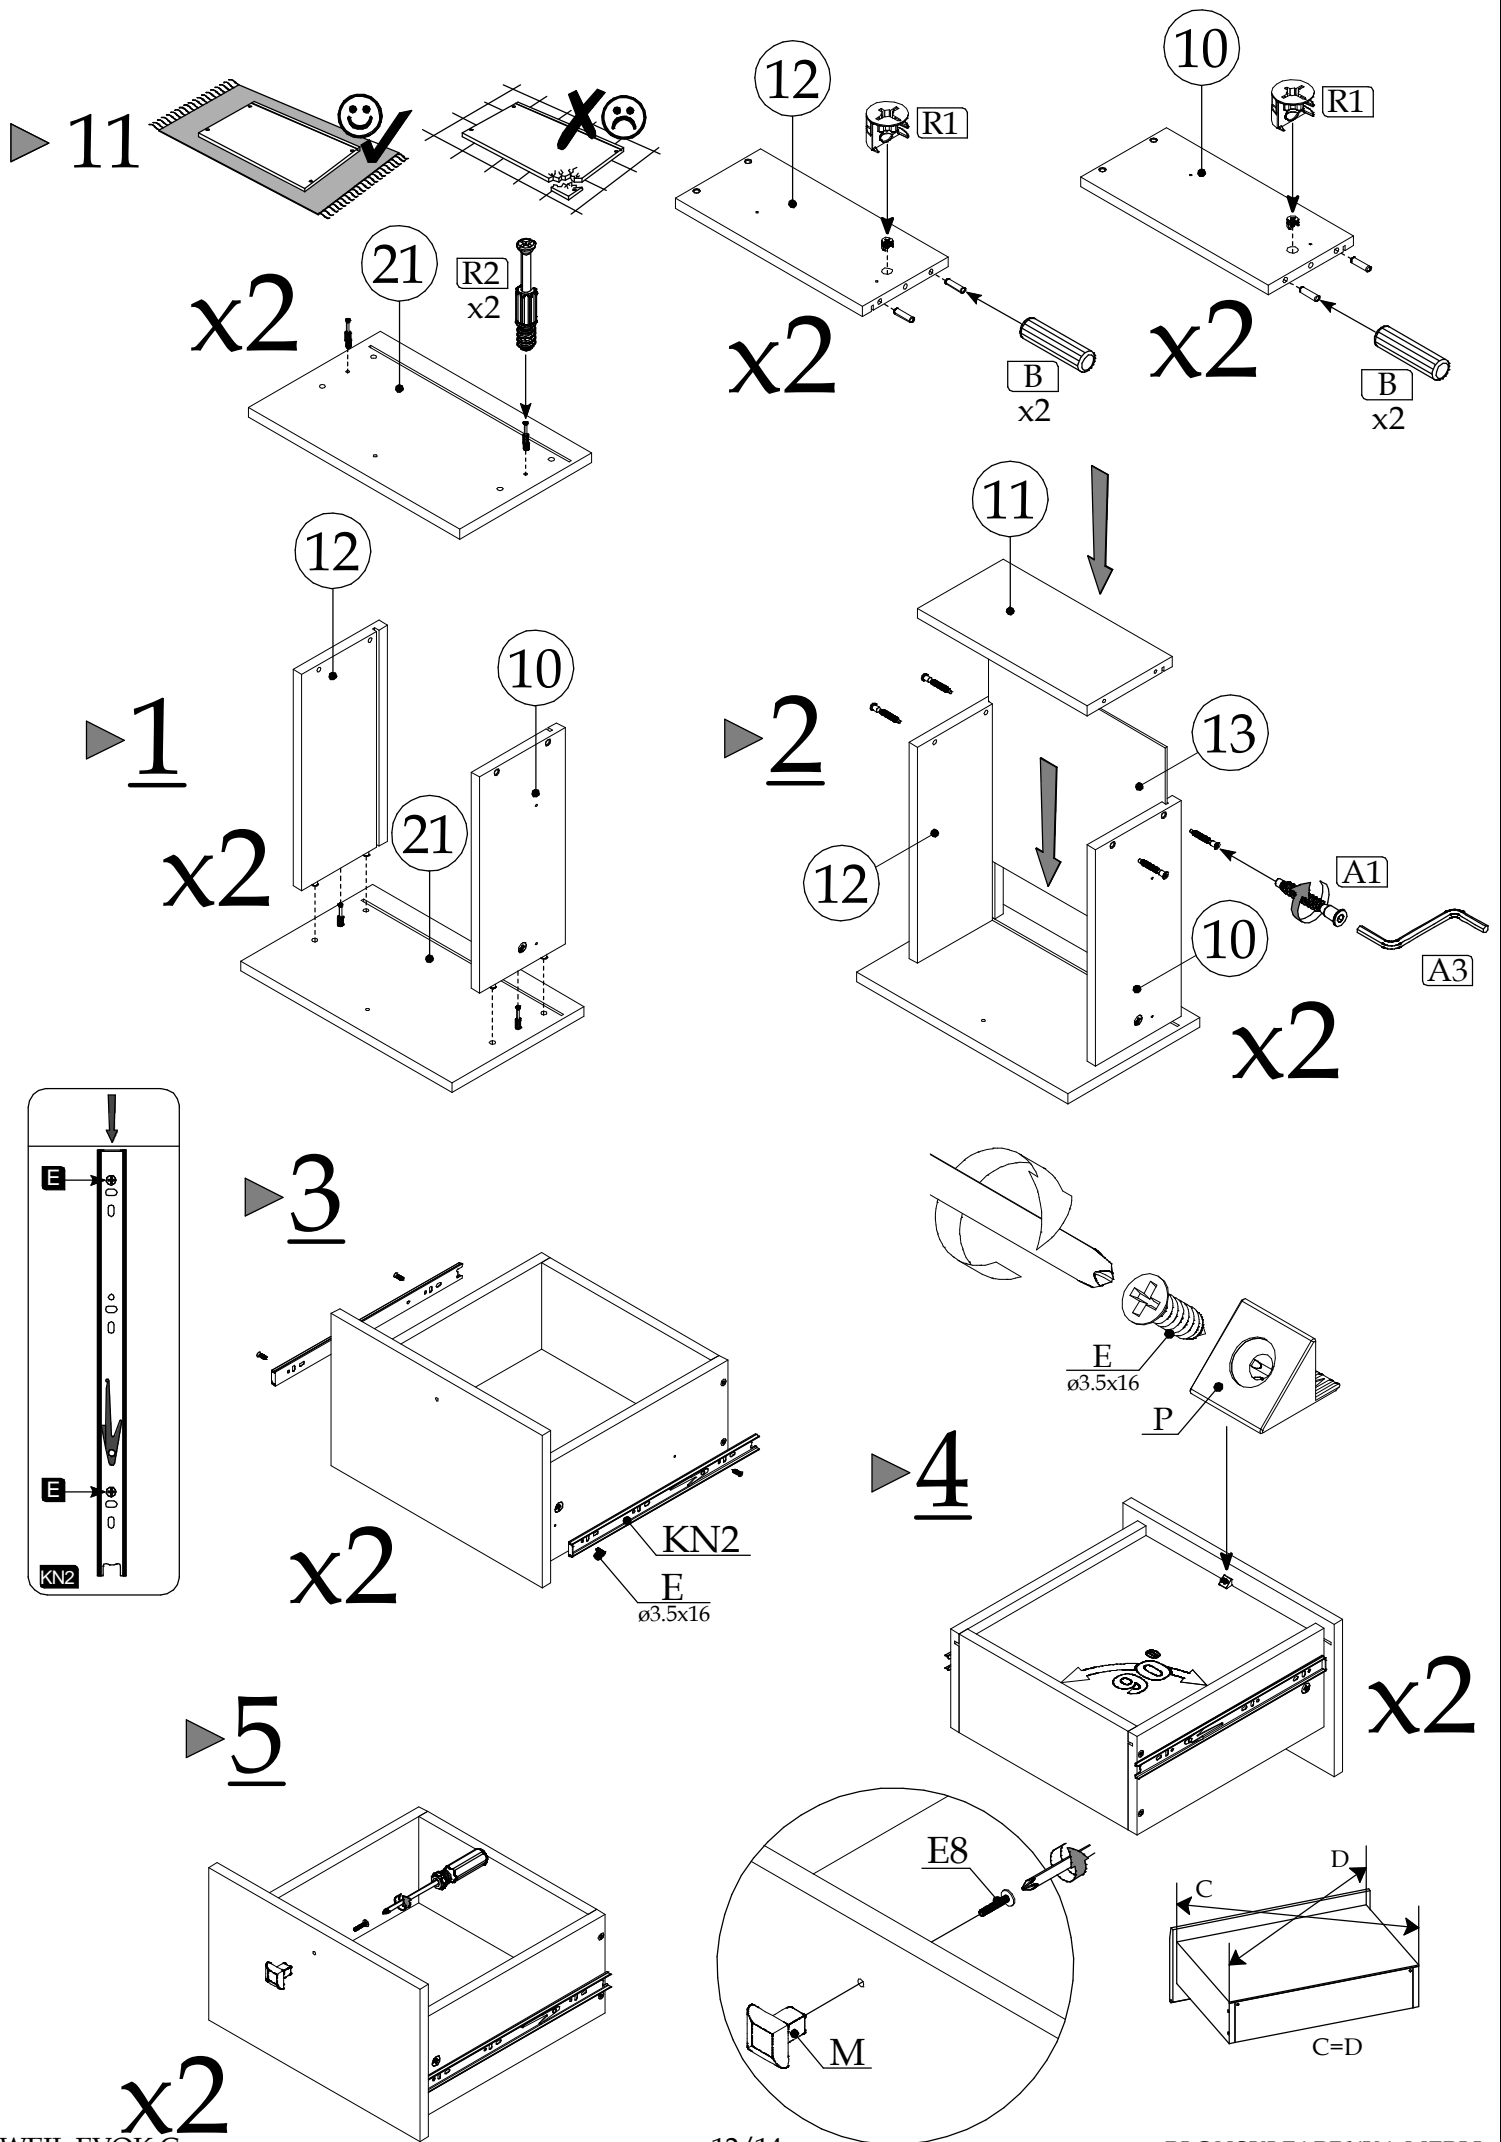

# WEIL EVOK C

120 min

Element symbol	Measurements				Code	Paket
	1	2	3	4		
1	898	390	16	1	1002	1/3
2	898	390	16	1	1001	1/3
3	1151	372.5	16	1	1003	1/3
4	1151	372.5	16	1	1004	1/3
5	1151	352.5	16	1	1005	1/3
6	374	352	16	1	1030	1/3
7	474	352	16	1	1027	1/3
8	374	340	16	2		1/3
9	474	340	16	2		1/3
10	350	160	16	2	1032	1/3
11	316.5	160	16	2	1033	1/3

12	350	160	16	2	1034	1/3
13	330.5	346	3	2		2/3
14	1165	389	3	1	1006	1/3
15	499	489	3	1		2/3
16	666	489	3	1		2/3
17	395	655	16	1	1040	2/3
18	495	487	16	1	1041	2/3
19	495	120	16	1	1042	2/3
20	495	120	16	1	1043	2/3
21	395	244	16	2	3031	2/3
22	485	470	4	1	GLASS	3/3
23	120	38	38	1	4001	1/3

▶ 2

3

4

SM

▶ 9

► 10

► 12

max. 3kg