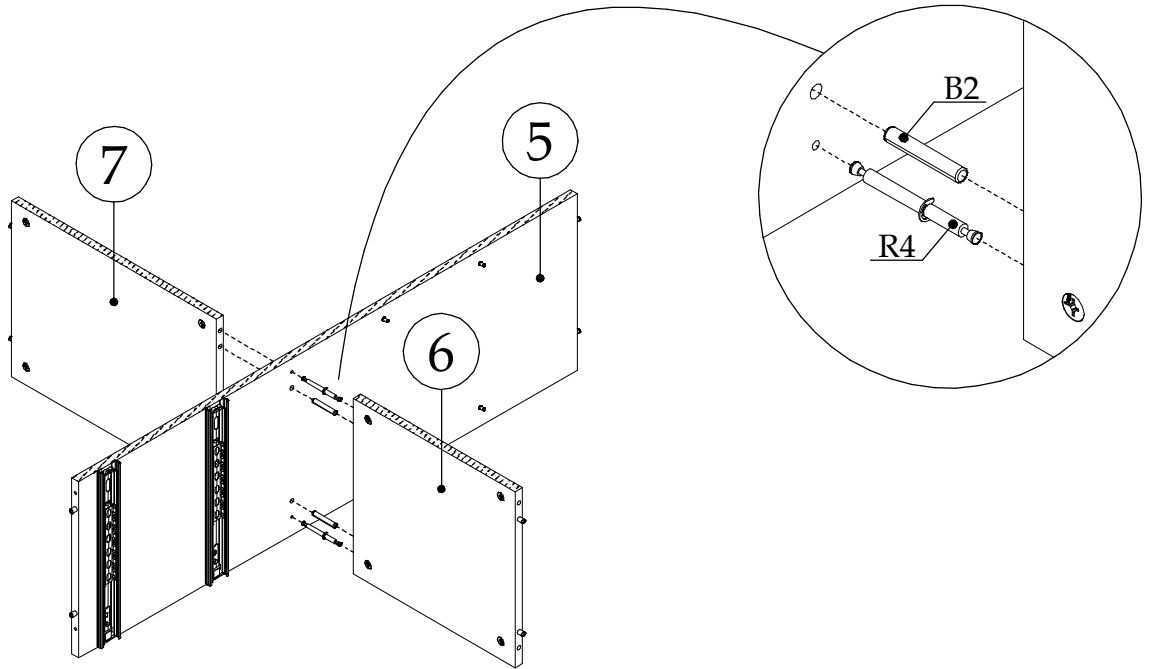

# WEIL EVOK C

120 min

Element symbol	Measurements				Code	Paket
	1	2	3	4		
1	898	390	16	1	1002	1/3
2	898	390	16	1	1001	1/3
3	1151	372.5	16	1	1003	1/3
4	1151	372.5	16	1	1004	1/3
5	1151	352.5	16	1	1005	1/3
6	374	352	16	1	1030	1/3
7	474	352	16	1	1027	1/3
8	374	340	16	2		1/3
9	474	340	16	2		1/3
10	350	160	16	2	1032	1/3
11	316.5	160	16	2	1033	1/3

12	350	160	16	2	1034	1/3
13	330.5	346	3	2		2/3
14	1165	389	3	1	1006	1/3
15	499	489	3	1		2/3
16	666	489	3	1		2/3
17	395	655	16	1	1040	2/3
18	495	487	16	1	1041	2/3
19	495	120	16	1	1042	2/3
20	495	120	16	1	1043	2/3
21	395	244	16	2	3031	2/3
22	485	470	4	1	GLASS	3/3
23	120	38	38	1	4001	1/3

▶ 2

3

4

SM

▶ 9

► 10

► 12

max. 3kg