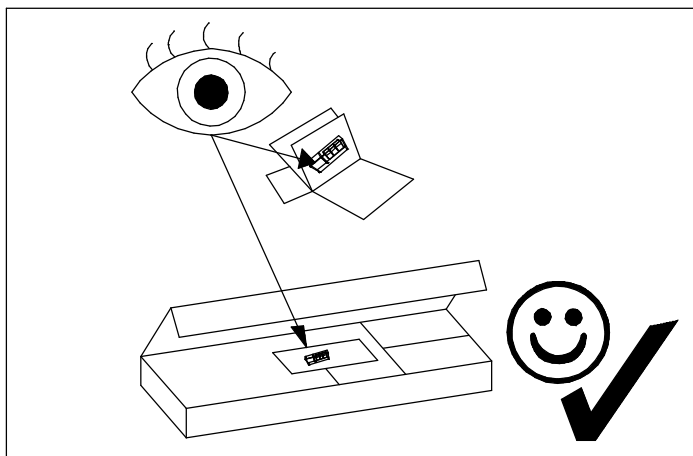

WEIL EVOK D

20 min

Element symbol	Measurements				Code	Paket
1	1300	150	16	1	1014	1/1
2	950	236	16	1	1015	1/1
3	450	236	16	1	3013	1/1