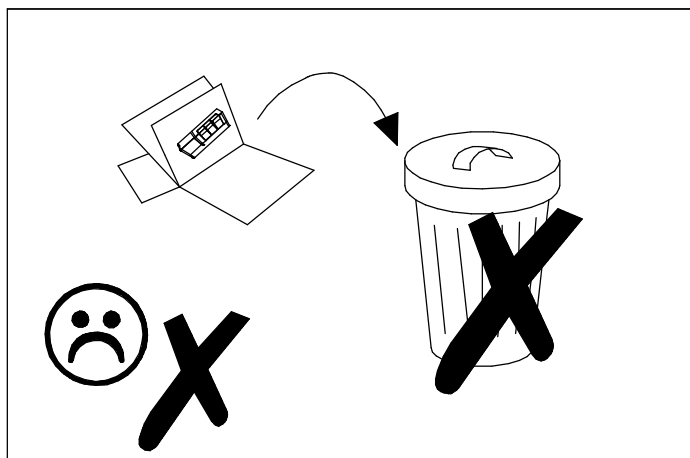

WEIL EVOK D

20 min

Element symbol	Measurements				Code	Paket
1	1300	150	16	1	1014	1/1
2	950	236	16	1	1015	1/1
3	450	236	16	1	3013	1/1