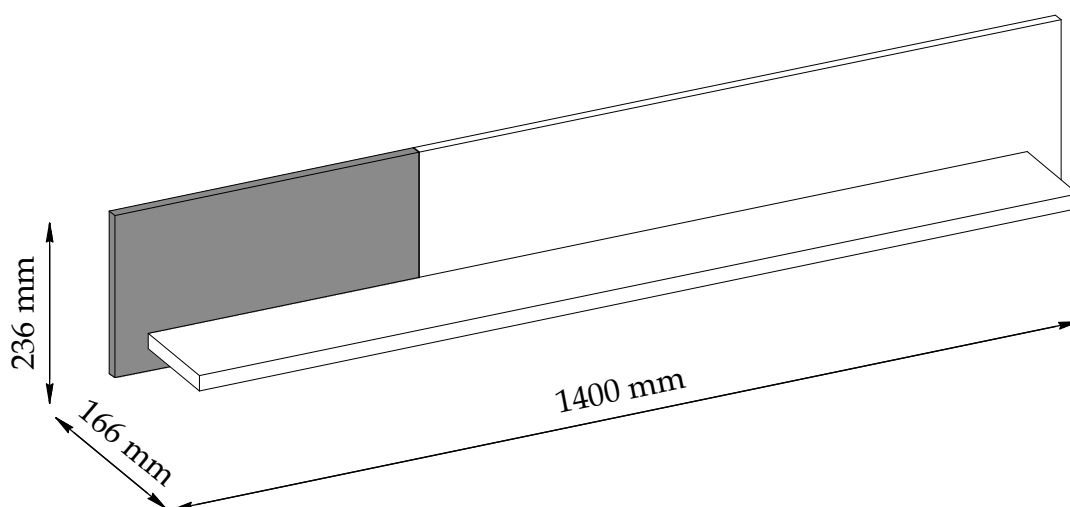

WEIL EVOK D

20 min

Element symbol	Measurements				Code	Paket
1	1300	150	16	1	1014	1/1
2	950	236	16	1	1015	1/1
3	450	236	16	1	3013	1/1