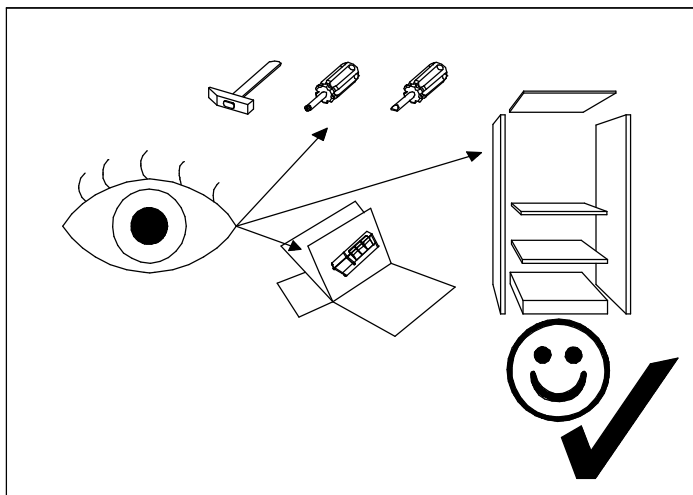

WEIL EVOK D

20 min

Element symbol	Measurements				Code	Paket
1	1300	150	16	1	1014	1/1
2	950	236	16	1	1015	1/1
3	450	236	16	1	3013	1/1