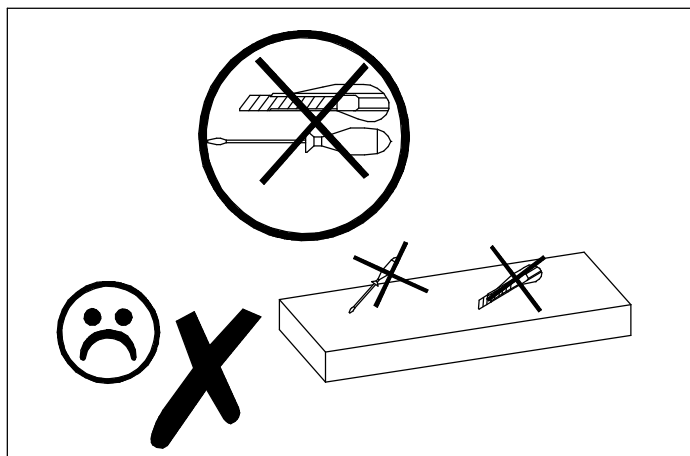

WEIL EVOK D

20 min

Element symbol	Measurements				Code	Paket
1	1300	150	16	1	1014	1/1
2	950	236	16	1	1015	1/1
3	450	236	16	1	3013	1/1