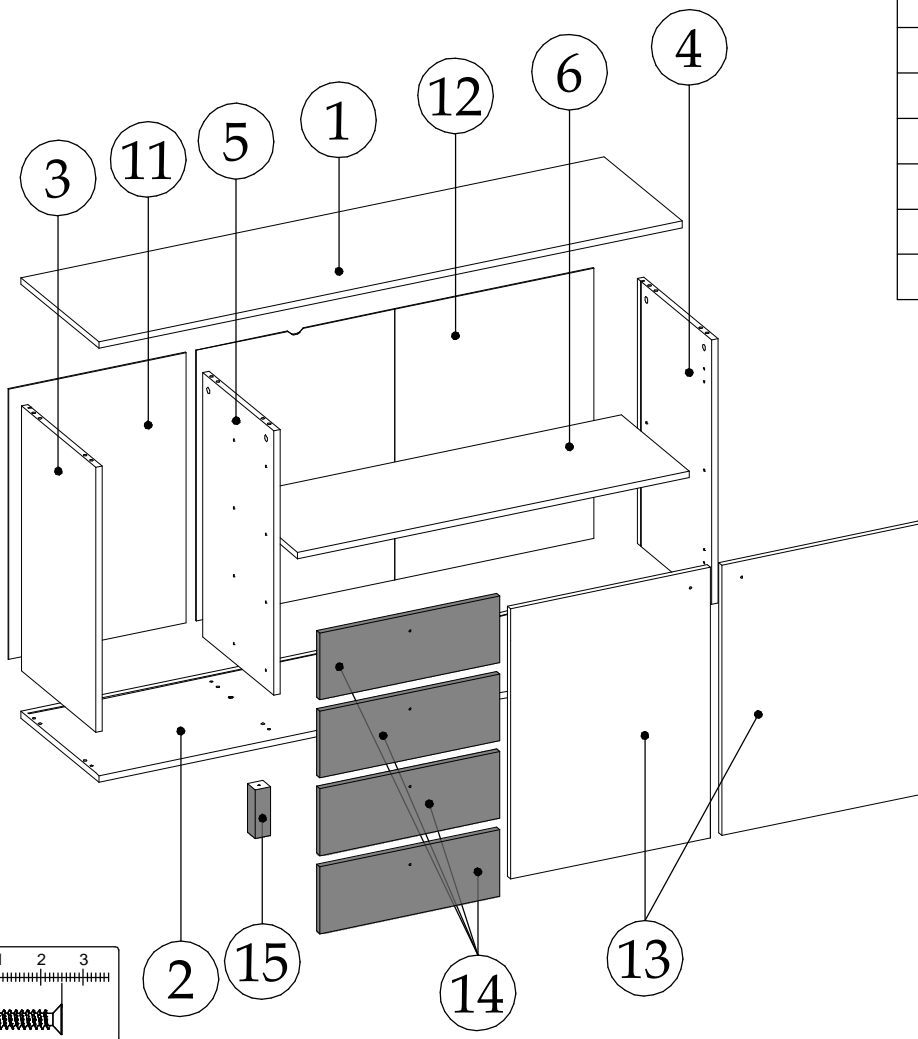

WEIL EVOK E

110 min

Element symbol	Measurements				Code	Paket
	1	2	3	4		
1	1461	390	16	1	1002	1/2
2	1461	390	16	1	1001	1/2
3	651	372.5	16	1	1003	1/2
4	651	372.5	16	1	1004	1/2
5	651	352.5	16	1	1005	1/2
6	982	340	16	1		1/2
7	350	110	16	4	1008	1/2
8	371.5	110	16	4	1009	1/2
9	350	110	16	4	1010	1/2
10	385.5	346	3	4		1/2
11	665	444	3	1		2/2
12	665	997	3	1		2/2
13	500	645	16	2	1048	2/2
14	450	159	16	4	3038	2/2
15	120	38	38	2	4001	1/2

▶ 4

▶ 5

7

▶ 8

▶ 9

▶ 1

▶ 2

▶ 10

▶ 3

x4

▶ 4

x4

▶ 5

x4

▶ 11

max. 3kg