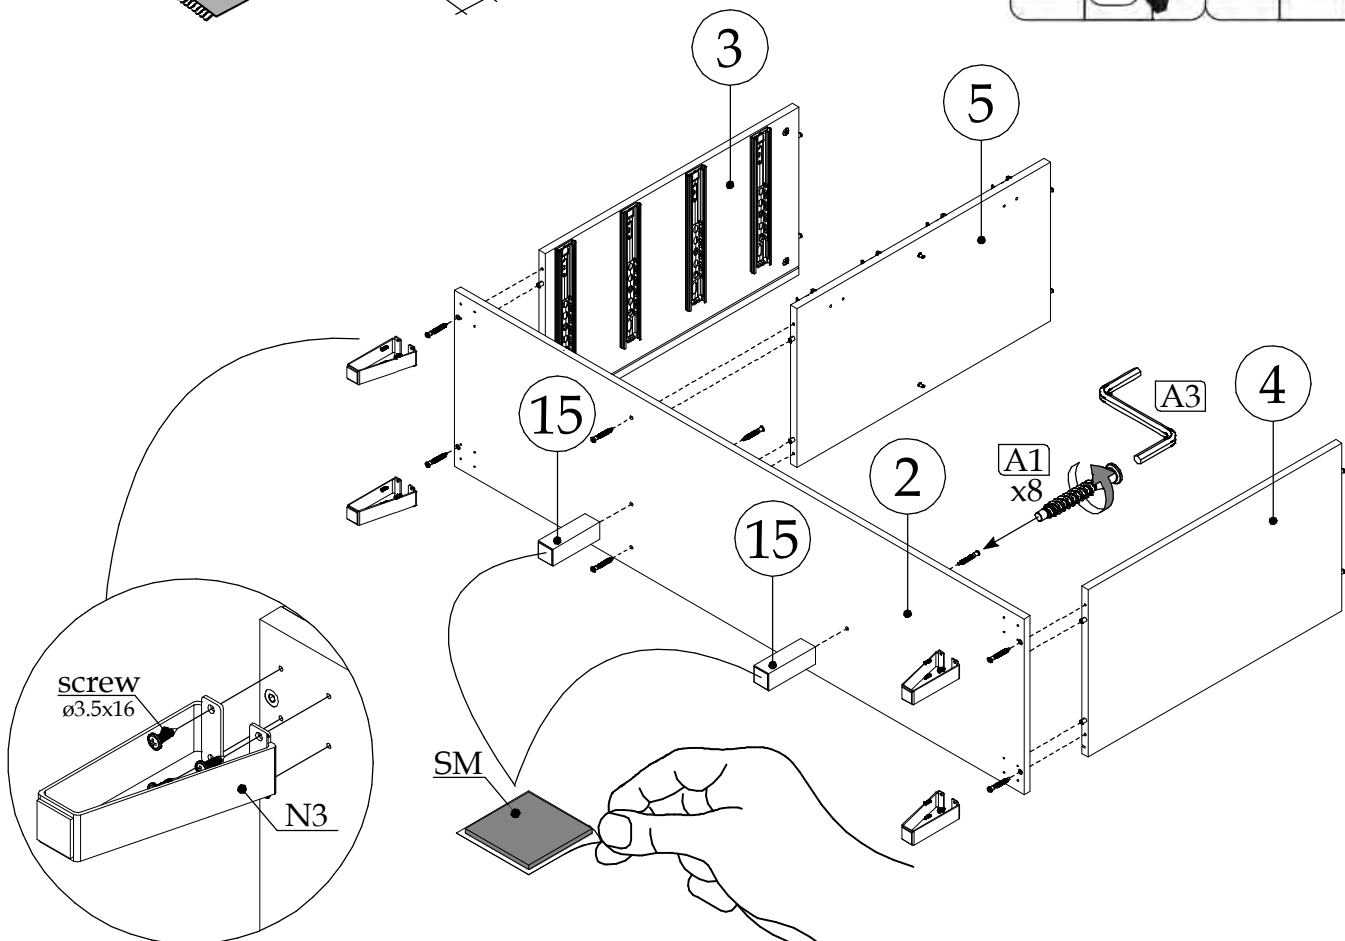

WEIL EVOK E

110 min

Element symbol	Measurements				Code	Paket
	1	2	3	4		
1	1461	390	16	1	1002	1/2
2	1461	390	16	1	1001	1/2
3	651	372.5	16	1	1003	1/2
4	651	372.5	16	1	1004	1/2
5	651	352.5	16	1	1005	1/2
6	982	340	16	1		1/2
7	350	110	16	4	1008	1/2
8	371.5	110	16	4	1009	1/2
9	350	110	16	4	1010	1/2
10	385.5	346	3	4		1/2
11	665	444	3	1		2/2
12	665	997	3	1		2/2
13	500	645	16	2	1048	2/2
14	450	159	16	4	3038	2/2
15	120	38	38	2	4001	1/2

▶ 3

x4

▶ 4

x4

▶ 5

x4

▶ 11

max. 3kg