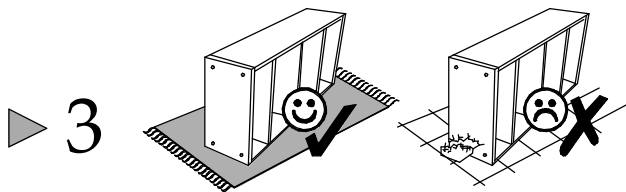

WEIL EVOK E

110 min

Element symbol	Measurements				Code	Paket
	1	2	3	4		
1	1461	390	16	1	1002	1/2
2	1461	390	16	1	1001	1/2
3	651	372.5	16	1	1003	1/2
4	651	372.5	16	1	1004	1/2
5	651	352.5	16	1	1005	1/2
6	982	340	16	1		1/2
7	350	110	16	4	1008	1/2
8	371.5	110	16	4	1009	1/2
9	350	110	16	4	1010	1/2
10	385.5	346	3	4		1/2
11	665	444	3	1		2/2
12	665	997	3	1		2/2
13	500	645	16	2	1048	2/2
14	450	159	16	4	3038	2/2
15	120	38	38	2	4001	1/2

▶ 3

x4

▶ 4

x4

▶ 5

x4

▶ 11

max. 3kg