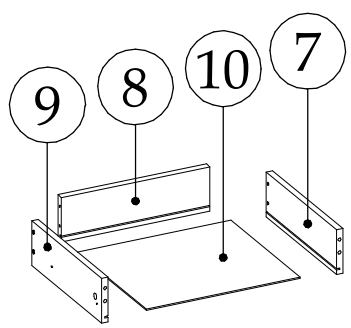

WEIL EVOK E

110 min

Element symbol	Measurements				Code	Paket
	1	2	3	4		
1	1461	390	16	1	1002	1/2
2	1461	390	16	1	1001	1/2
3	651	372.5	16	1	1003	1/2
4	651	372.5	16	1	1004	1/2
5	651	352.5	16	1	1005	1/2
6	982	340	16	1		1/2
7	350	110	16	4	1008	1/2
8	371.5	110	16	4	1009	1/2
9	350	110	16	4	1010	1/2
10	385.5	346	3	4		1/2
11	665	444	3	1		2/2
12	665	997	3	1		2/2
13	500	645	16	2	1048	2/2
14	450	159	16	4	3038	2/2
15	120	38	38	2	4001	1/2

▶ 3

x4

▶ 4

x4

▶ 5

x4

▶ 11

max. 3kg