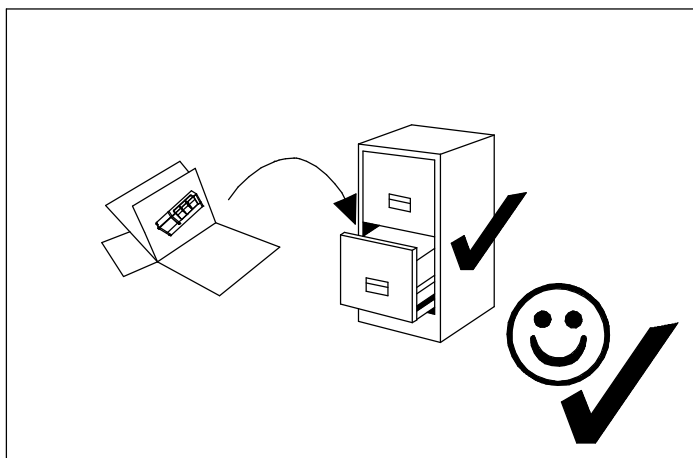

WEIL EVOK E

110 min

Element symbol	Measurements				Code	Paket
	1	2	3	4		
1	1461	390	16	1	1002	1/2
2	1461	390	16	1	1001	1/2
3	651	372.5	16	1	1003	1/2
4	651	372.5	16	1	1004	1/2
5	651	352.5	16	1	1005	1/2
6	982	340	16	1		1/2
7	350	110	16	4	1008	1/2
8	371.5	110	16	4	1009	1/2
9	350	110	16	4	1010	1/2
10	385.5	346	3	4		1/2
11	665	444	3	1		2/2
12	665	997	3	1		2/2
13	500	645	16	2	1048	2/2
14	450	159	16	4	3038	2/2
15	120	38	38	2	4001	1/2