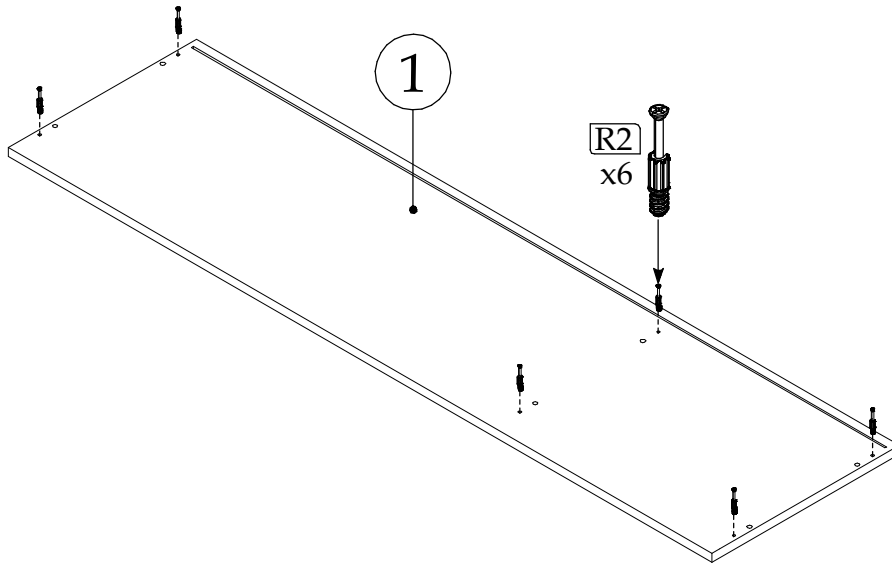

WEIL EVOK E

110 min

Element symbol	Measurements				Code	Paket
	1	2	3	4		
1	1461	390	16	1	1002	1/2
2	1461	390	16	1	1001	1/2
3	651	372.5	16	1	1003	1/2
4	651	372.5	16	1	1004	1/2
5	651	352.5	16	1	1005	1/2
6	982	340	16	1		1/2
7	350	110	16	4	1008	1/2
8	371.5	110	16	4	1009	1/2
9	350	110	16	4	1010	1/2
10	385.5	346	3	4		1/2
11	665	444	3	1		2/2
12	665	997	3	1		2/2
13	500	645	16	2	1048	2/2
14	450	159	16	4	3038	2/2
15	120	38	38	2	4001	1/2

▶ 3

x4

▶ 4

x4

▶ 5

x4

▶ 11

max. 3kg