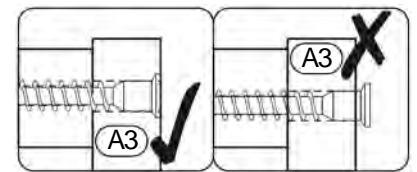

WEIL EVOK E

110 min

Element symbol	Measurements				Code	Paket
	1	2	3	4		
1	1461	390	16	1	1002	1/2
2	1461	390	16	1	1001	1/2
3	651	372.5	16	1	1003	1/2
4	651	372.5	16	1	1004	1/2
5	651	352.5	16	1	1005	1/2
6	982	340	16	1		1/2
7	350	110	16	4	1008	1/2
8	371.5	110	16	4	1009	1/2
9	350	110	16	4	1010	1/2
10	385.5	346	3	4		1/2
11	665	444	3	1		2/2
12	665	997	3	1		2/2
13	500	645	16	2	1048	2/2
14	450	159	16	4	3038	2/2
15	120	38	38	2	4001	1/2

▶ 3

x4

▶ 4

x4

▶ 5

x4

▶ 11

max. 3kg