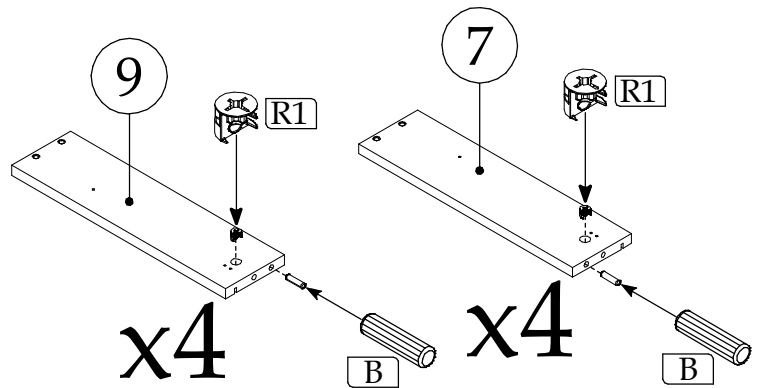

WEIL EVOK E

110 min

Element symbol	Measurements				Code	Paket
	1	2	3	4		
1	1461	390	16	1	1002	1/2
2	1461	390	16	1	1001	1/2
3	651	372.5	16	1	1003	1/2
4	651	372.5	16	1	1004	1/2
5	651	352.5	16	1	1005	1/2
6	982	340	16	1		1/2
7	350	110	16	4	1008	1/2
8	371.5	110	16	4	1009	1/2
9	350	110	16	4	1010	1/2
10	385.5	346	3	4		1/2
11	665	444	3	1		2/2
12	665	997	3	1		2/2
13	500	645	16	2	1048	2/2
14	450	159	16	4	3038	2/2
15	120	38	38	2	4001	1/2

▶ 4

▶ 5

7

▶ 8

▶ 9

▶ 1

▶ 2

▶ 10

▶ 3

x4

▶ 4

x4

▶ 5

x4

▶ 11

max. 3kg