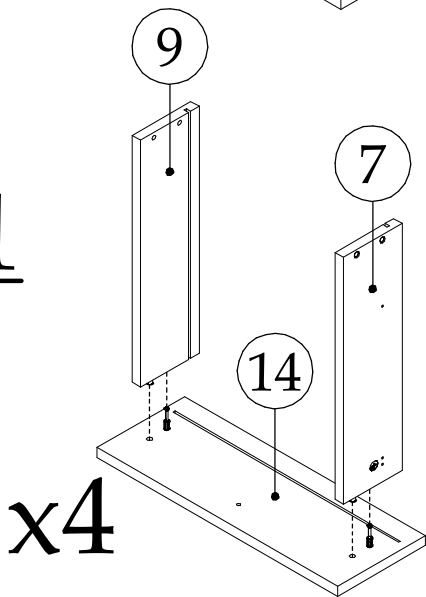

WEIL EVOK E

110 min

Element symbol	Measurements				Code	Paket
	1	2	3	4		
1	1461	390	16	1	1002	1/2
2	1461	390	16	1	1001	1/2
3	651	372.5	16	1	1003	1/2
4	651	372.5	16	1	1004	1/2
5	651	352.5	16	1	1005	1/2
6	982	340	16	1		1/2
7	350	110	16	4	1008	1/2
8	371.5	110	16	4	1009	1/2
9	350	110	16	4	1010	1/2
10	385.5	346	3	4		1/2
11	665	444	3	1		2/2
12	665	997	3	1		2/2
13	500	645	16	2	1048	2/2
14	450	159	16	4	3038	2/2
15	120	38	38	2	4001	1/2

▶ 4

▶ 5

7

▶ 8

▶ 9

▶ 1

▶ 2

▶ 10

▶ 3

x4

▶ 4

x4

▶ 5

x4

▶ 11

max. 3kg