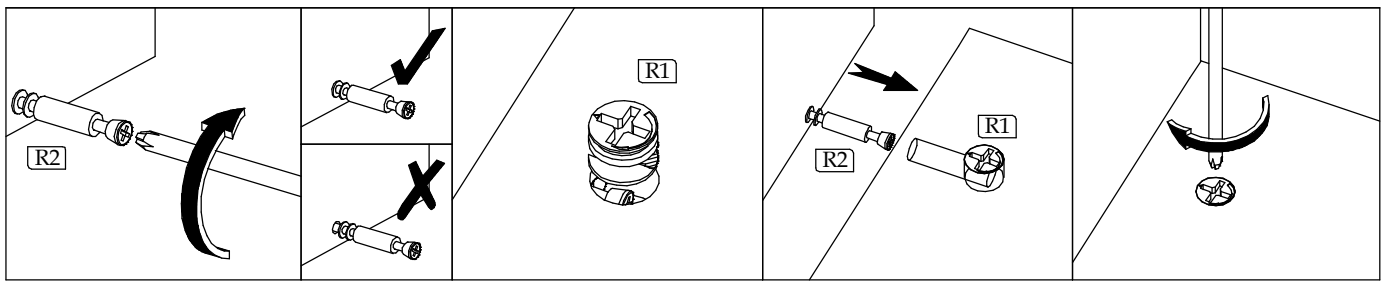

WEIL EVOK E

110 min

Element symbol	Measurements				Code	Paket
	1	2	3	4		
1	1461	390	16	1	1002	1/2
2	1461	390	16	1	1001	1/2
3	651	372.5	16	1	1003	1/2
4	651	372.5	16	1	1004	1/2
5	651	352.5	16	1	1005	1/2
6	982	340	16	1		1/2
7	350	110	16	4	1008	1/2
8	371.5	110	16	4	1009	1/2
9	350	110	16	4	1010	1/2
10	385.5	346	3	4		1/2
11	665	444	3	1		2/2
12	665	997	3	1		2/2
13	500	645	16	2	1048	2/2
14	450	159	16	4	3038	2/2
15	120	38	38	2	4001	1/2

▶ 3

x4

▶ 4

x4

▶ 5

x4

▶ 11

max. 3kg