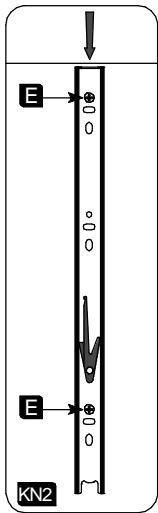

WEIL EVOK E

110 min

Element symbol	Measurements				Code	Paket
	1	2	3	4		
1	1461	390	16	1	1002	1/2
2	1461	390	16	1	1001	1/2
3	651	372.5	16	1	1003	1/2
4	651	372.5	16	1	1004	1/2
5	651	352.5	16	1	1005	1/2
6	982	340	16	1		1/2
7	350	110	16	4	1008	1/2
8	371.5	110	16	4	1009	1/2
9	350	110	16	4	1010	1/2
10	385.5	346	3	4		1/2
11	665	444	3	1		2/2
12	665	997	3	1		2/2
13	500	645	16	2	1048	2/2
14	450	159	16	4	3038	2/2
15	120	38	38	2	4001	1/2

▶ 4

▶ 5

7

▶ 8

▶ 9

▶ 1

▶ 2

▶ 10

▶ 3

x4

▶ 4

x4

▶ 5

x4

▶ 11

max. 3kg