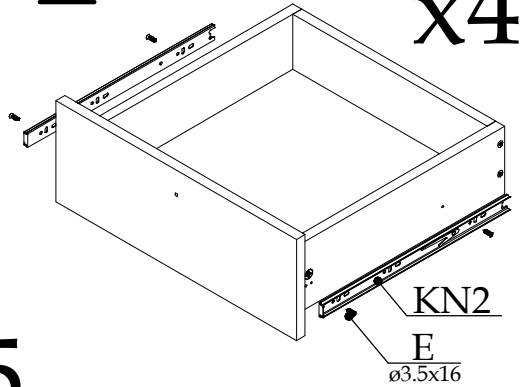

WEIL EVOK E

110 min

Element symbol	Measurements				Code	Paket
	1	2	3	4		
1	1461	390	16	1	1002	1/2
2	1461	390	16	1	1001	1/2
3	651	372.5	16	1	1003	1/2
4	651	372.5	16	1	1004	1/2
5	651	352.5	16	1	1005	1/2
6	982	340	16	1		1/2
7	350	110	16	4	1008	1/2
8	371.5	110	16	4	1009	1/2
9	350	110	16	4	1010	1/2
10	385.5	346	3	4		1/2
11	665	444	3	1		2/2
12	665	997	3	1		2/2
13	500	645	16	2	1048	2/2
14	450	159	16	4	3038	2/2
15	120	38	38	2	4001	1/2

▶ 4

▶ 5

7

▶ 8

▶ 9

▶ 1

▶ 2

▶ 10

▶ 3

x4

▶ 4

x4

▶ 5

x4

▶ 11

max. 3kg