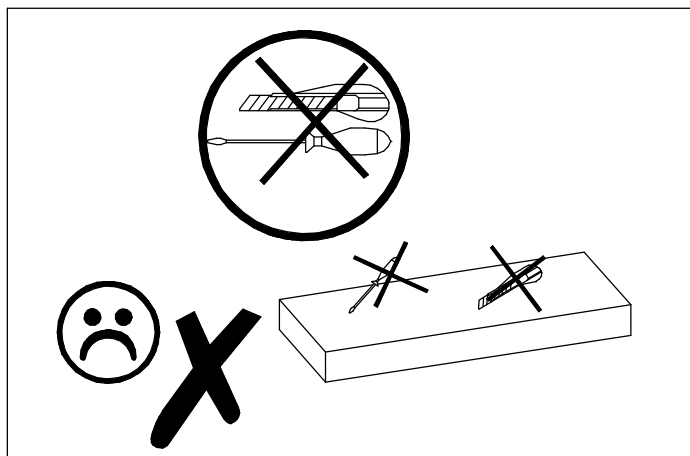

WEIL EVOK E

110 min

Element symbol	Measurements				Code	Paket
	1	2	3	4		
1	1461	390	16	1	1002	1/2
2	1461	390	16	1	1001	1/2
3	651	372.5	16	1	1003	1/2
4	651	372.5	16	1	1004	1/2
5	651	352.5	16	1	1005	1/2
6	982	340	16	1		1/2
7	350	110	16	4	1008	1/2
8	371.5	110	16	4	1009	1/2
9	350	110	16	4	1010	1/2
10	385.5	346	3	4		1/2
11	665	444	3	1		2/2
12	665	997	3	1		2/2
13	500	645	16	2	1048	2/2
14	450	159	16	4	3038	2/2
15	120	38	38	2	4001	1/2