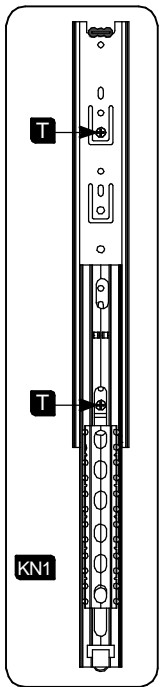

WEIL EVOK E

110 min

Element symbol	Measurements				Code	Paket
	1	2	3	4		
1	1461	390	16	1	1002	1/2
2	1461	390	16	1	1001	1/2
3	651	372.5	16	1	1003	1/2
4	651	372.5	16	1	1004	1/2
5	651	352.5	16	1	1005	1/2
6	982	340	16	1		1/2
7	350	110	16	4	1008	1/2
8	371.5	110	16	4	1009	1/2
9	350	110	16	4	1010	1/2
10	385.5	346	3	4		1/2
11	665	444	3	1		2/2
12	665	997	3	1		2/2
13	500	645	16	2	1048	2/2
14	450	159	16	4	3038	2/2
15	120	38	38	2	4001	1/2

▶ 4

▶ 5

7

▶ 8

▶ 9

▶ 1

▶ 2

▶ 10

▶ 3

x4

▶ 4

x4

▶ 5

x4

▶ 11

max. 3kg