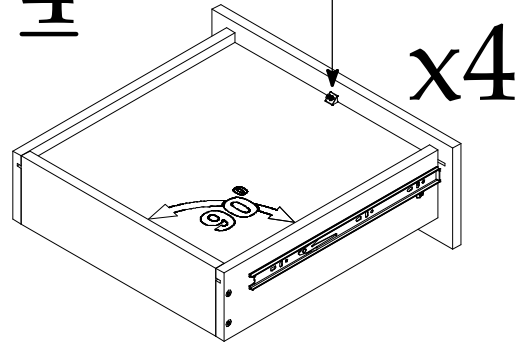

WEIL EVOK E

110 min

Element symbol	Measurements				Code	Paket
	1	2	3	4		
1	1461	390	16	1	1002	1/2
2	1461	390	16	1	1001	1/2
3	651	372.5	16	1	1003	1/2
4	651	372.5	16	1	1004	1/2
5	651	352.5	16	1	1005	1/2
6	982	340	16	1		1/2
7	350	110	16	4	1008	1/2
8	371.5	110	16	4	1009	1/2
9	350	110	16	4	1010	1/2
10	385.5	346	3	4		1/2
11	665	444	3	1		2/2
12	665	997	3	1		2/2
13	500	645	16	2	1048	2/2
14	450	159	16	4	3038	2/2
15	120	38	38	2	4001	1/2

▶ 3

x4

▶ 4

x4

▶ 5

x4

▶ 11

max. 3kg