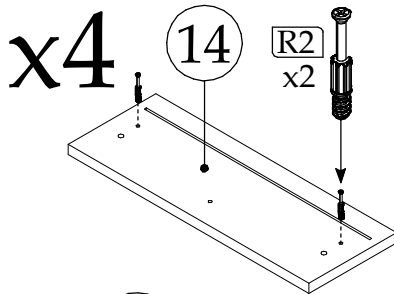

WEIL EVOK E

110 min

Element symbol	Measurements				Code	Paket
	1	2	3	4		
1	1461	390	16	1	1002	1/2
2	1461	390	16	1	1001	1/2
3	651	372.5	16	1	1003	1/2
4	651	372.5	16	1	1004	1/2
5	651	352.5	16	1	1005	1/2
6	982	340	16	1		1/2
7	350	110	16	4	1008	1/2
8	371.5	110	16	4	1009	1/2
9	350	110	16	4	1010	1/2
10	385.5	346	3	4		1/2
11	665	444	3	1		2/2
12	665	997	3	1		2/2
13	500	645	16	2	1048	2/2
14	450	159	16	4	3038	2/2
15	120	38	38	2	4001	1/2

▶ 4

▶ 5

7

▶ 8

▶ 9

▶ 1

▶ 2

▶ 10

▶ 3

x4

▶ 4

x4

▶ 5

x4

▶ 11

max. 3kg