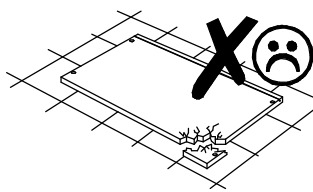

WEIL EVOK E

110 min

Element symbol	Measurements				Code	Paket
	1	2	3	4		
1	1461	390	16	1	1002	1/2
2	1461	390	16	1	1001	1/2
3	651	372.5	16	1	1003	1/2
4	651	372.5	16	1	1004	1/2
5	651	352.5	16	1	1005	1/2
6	982	340	16	1		1/2
7	350	110	16	4	1008	1/2
8	371.5	110	16	4	1009	1/2
9	350	110	16	4	1010	1/2
10	385.5	346	3	4		1/2
11	665	444	3	1		2/2
12	665	997	3	1		2/2
13	500	645	16	2	1048	2/2
14	450	159	16	4	3038	2/2
15	120	38	38	2	4001	1/2

▶ 3

x4

▶ 4

x4

▶ 5

x4

▶ 11

max. 3kg