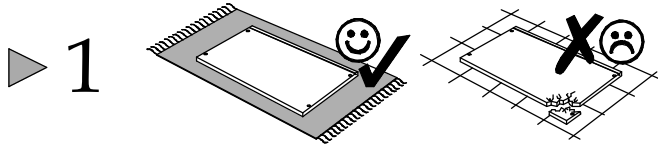

WEIL EVOK E

110 min

Element symbol	Measurements				Code	Paket
	1	2	3	4		
1	1461	390	16	1	1002	1/2
2	1461	390	16	1	1001	1/2
3	651	372.5	16	1	1003	1/2
4	651	372.5	16	1	1004	1/2
5	651	352.5	16	1	1005	1/2
6	982	340	16	1		1/2
7	350	110	16	4	1008	1/2
8	371.5	110	16	4	1009	1/2
9	350	110	16	4	1010	1/2
10	385.5	346	3	4		1/2
11	665	444	3	1		2/2
12	665	997	3	1		2/2
13	500	645	16	2	1048	2/2
14	450	159	16	4	3038	2/2
15	120	38	38	2	4001	1/2

▶ 3

x4

▶ 4

x4

▶ 5

x4

▶ 11

max. 3kg