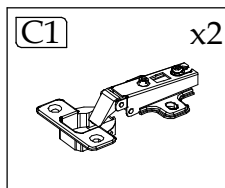

WEIL EVOK E

110 min

Element symbol	Measurements				Code	Paket
	1	2	3	4		
1	1461	390	16	1	1002	1/2
2	1461	390	16	1	1001	1/2
3	651	372.5	16	1	1003	1/2
4	651	372.5	16	1	1004	1/2
5	651	352.5	16	1	1005	1/2
6	982	340	16	1		1/2
7	350	110	16	4	1008	1/2
8	371.5	110	16	4	1009	1/2
9	350	110	16	4	1010	1/2
10	385.5	346	3	4		1/2
11	665	444	3	1		2/2
12	665	997	3	1		2/2
13	500	645	16	2	1048	2/2
14	450	159	16	4	3038	2/2
15	120	38	38	2	4001	1/2

▶ 3

x4

▶ 4

x4

▶ 5

x4

▶ 11

max. 3kg