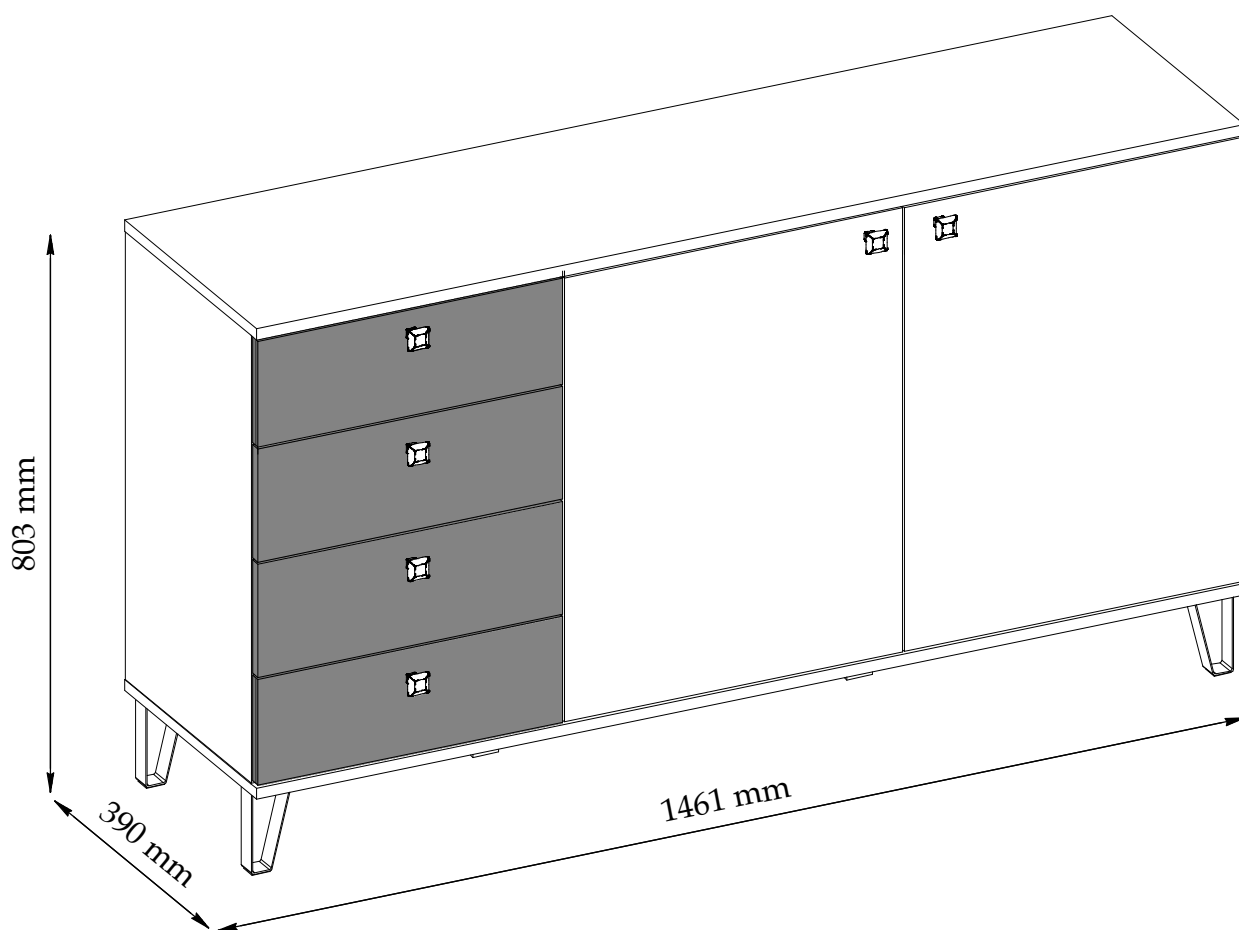

WEIL EVOK E

110 min

Element symbol	Measurements				Code	Paket
	1	2	3	4		
1	1461	390	16	1	1002	1/2
2	1461	390	16	1	1001	1/2
3	651	372.5	16	1	1003	1/2
4	651	372.5	16	1	1004	1/2
5	651	352.5	16	1	1005	1/2
6	982	340	16	1		1/2
7	350	110	16	4	1008	1/2
8	371.5	110	16	4	1009	1/2
9	350	110	16	4	1010	1/2
10	385.5	346	3	4		1/2
11	665	444	3	1		2/2
12	665	997	3	1		2/2
13	500	645	16	2	1048	2/2
14	450	159	16	4	3038	2/2
15	120	38	38	2	4001	1/2

▶ 4

▶ 5

7

▶ 8

▶ 9

▶ 1

▶ 2

▶ 10

▶ 3

x4

▶ 4

x4

▶ 5

x4

▶ 11

max. 3kg