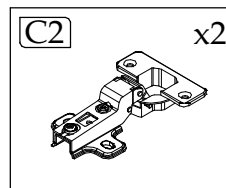

WEIL EVOK E

110 min

Element symbol	Measurements				Code	Paket
	1	2	3	4		
1	1461	390	16	1	1002	1/2
2	1461	390	16	1	1001	1/2
3	651	372.5	16	1	1003	1/2
4	651	372.5	16	1	1004	1/2
5	651	352.5	16	1	1005	1/2
6	982	340	16	1		1/2
7	350	110	16	4	1008	1/2
8	371.5	110	16	4	1009	1/2
9	350	110	16	4	1010	1/2
10	385.5	346	3	4		1/2
11	665	444	3	1		2/2
12	665	997	3	1		2/2
13	500	645	16	2	1048	2/2
14	450	159	16	4	3038	2/2
15	120	38	38	2	4001	1/2

▶ 3

x4

▶ 4

x4

▶ 5

x4

▶ 11

max. 3kg