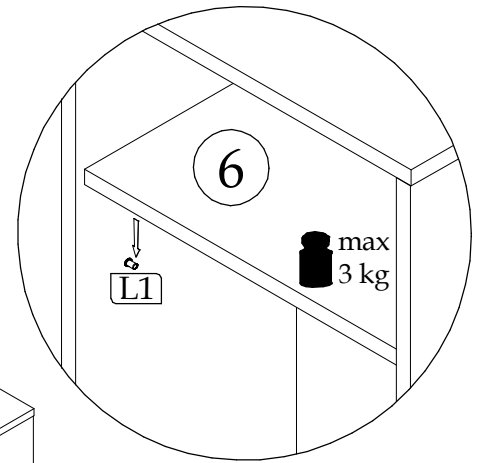

WEIL EVOK E

110 min

Element symbol	Measurements				Code	Paket
	1	2	3	4		
1	1461	390	16	1	1002	1/2
2	1461	390	16	1	1001	1/2
3	651	372.5	16	1	1003	1/2
4	651	372.5	16	1	1004	1/2
5	651	352.5	16	1	1005	1/2
6	982	340	16	1		1/2
7	350	110	16	4	1008	1/2
8	371.5	110	16	4	1009	1/2
9	350	110	16	4	1010	1/2
10	385.5	346	3	4		1/2
11	665	444	3	1		2/2
12	665	997	3	1		2/2
13	500	645	16	2	1048	2/2
14	450	159	16	4	3038	2/2
15	120	38	38	2	4001	1/2

▶ 4

▶ 5

7

▶ 8

▶ 9

▶ 1

▶ 2

▶ 10

▶ 3

x4

▶ 4

x4

▶ 5

x4

▶ 11

max. 3kg