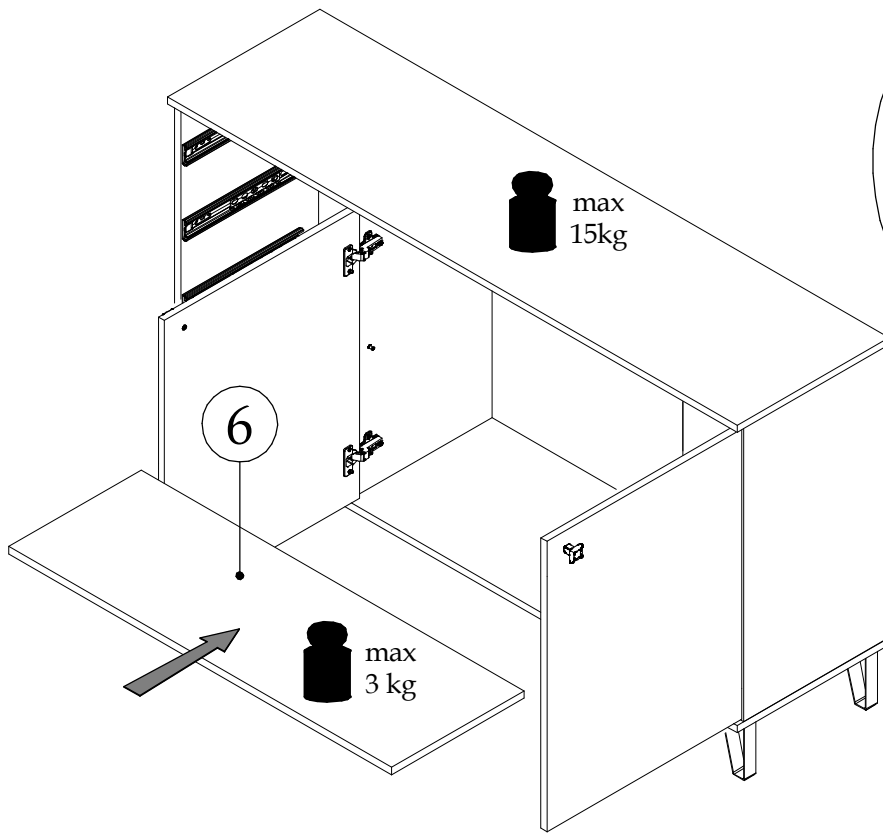

WEIL EVOK E

110 min

Element symbol	Measurements				Code	Paket
	1	2	3	4		
1	1461	390	16	1	1002	1/2
2	1461	390	16	1	1001	1/2
3	651	372.5	16	1	1003	1/2
4	651	372.5	16	1	1004	1/2
5	651	352.5	16	1	1005	1/2
6	982	340	16	1		1/2
7	350	110	16	4	1008	1/2
8	371.5	110	16	4	1009	1/2
9	350	110	16	4	1010	1/2
10	385.5	346	3	4		1/2
11	665	444	3	1		2/2
12	665	997	3	1		2/2
13	500	645	16	2	1048	2/2
14	450	159	16	4	3038	2/2
15	120	38	38	2	4001	1/2

▶ 4

▶ 5

7

▶ 8

▶ 9

▶ 1

▶ 2

▶ 10

▶ 3

x4

▶ 4

x4

▶ 5

x4

▶ 11

max. 3kg