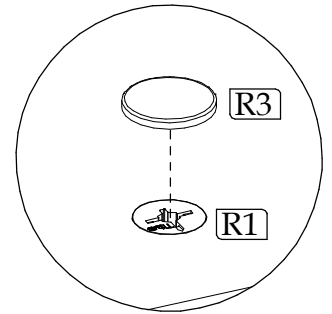

WEIL EVOK E

110 min

Element symbol	Measurements				Code	Paket
	1	2	3	4		
1	1461	390	16	1	1002	1/2
2	1461	390	16	1	1001	1/2
3	651	372.5	16	1	1003	1/2
4	651	372.5	16	1	1004	1/2
5	651	352.5	16	1	1005	1/2
6	982	340	16	1		1/2
7	350	110	16	4	1008	1/2
8	371.5	110	16	4	1009	1/2
9	350	110	16	4	1010	1/2
10	385.5	346	3	4		1/2
11	665	444	3	1		2/2
12	665	997	3	1		2/2
13	500	645	16	2	1048	2/2
14	450	159	16	4	3038	2/2
15	120	38	38	2	4001	1/2

▶ 4

▶ 5

7

▶ 8

▶ 9

▶ 1

▶ 2

▶ 10

▶ 3

x4

▶ 4

x4

▶ 5

x4

▶ 11

max. 3kg