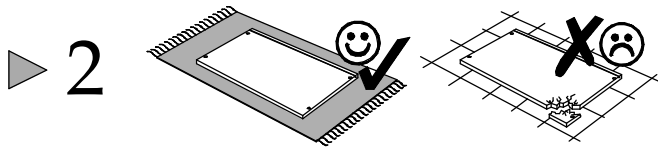

WEIL EVOK E

110 min

Element symbol	Measurements				Code	Paket
	1	2	3	4		
1	1461	390	16	1	1002	1/2
2	1461	390	16	1	1001	1/2
3	651	372.5	16	1	1003	1/2
4	651	372.5	16	1	1004	1/2
5	651	352.5	16	1	1005	1/2
6	982	340	16	1		1/2
7	350	110	16	4	1008	1/2
8	371.5	110	16	4	1009	1/2
9	350	110	16	4	1010	1/2
10	385.5	346	3	4		1/2
11	665	444	3	1		2/2
12	665	997	3	1		2/2
13	500	645	16	2	1048	2/2
14	450	159	16	4	3038	2/2
15	120	38	38	2	4001	1/2

▶ 3

x4

▶ 4

x4

▶ 5

x4

▶ 11

max. 3kg