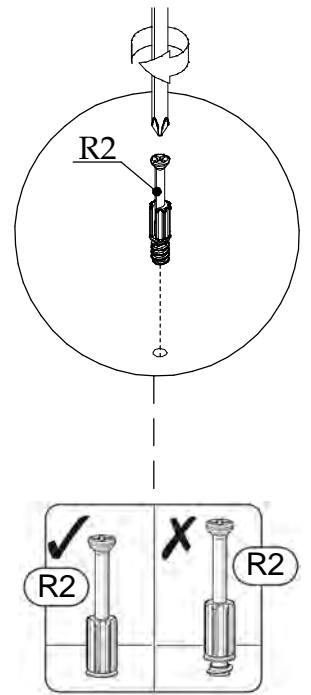

WEIL EVOK E

110 min

Element symbol	Measurements				Code	Paket
	1	2	3	4		
1	1461	390	16	1	1002	1/2
2	1461	390	16	1	1001	1/2
3	651	372.5	16	1	1003	1/2
4	651	372.5	16	1	1004	1/2
5	651	352.5	16	1	1005	1/2
6	982	340	16	1		1/2
7	350	110	16	4	1008	1/2
8	371.5	110	16	4	1009	1/2
9	350	110	16	4	1010	1/2
10	385.5	346	3	4		1/2
11	665	444	3	1		2/2
12	665	997	3	1		2/2
13	500	645	16	2	1048	2/2
14	450	159	16	4	3038	2/2
15	120	38	38	2	4001	1/2

▶ 3

x4

▶ 4

x4

▶ 5

x4

▶ 11

max. 3kg