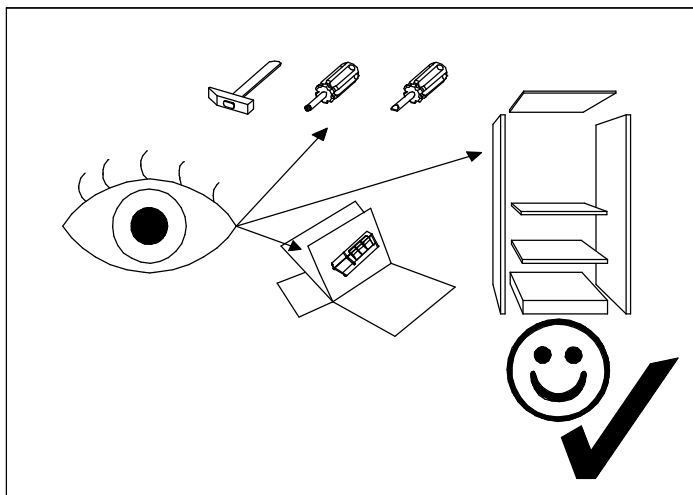

WEIL EVOK E

110 min

Element symbol	Measurements				Code	Paket
	1	2	3	4		
1	1461	390	16	1	1002	1/2
2	1461	390	16	1	1001	1/2
3	651	372.5	16	1	1003	1/2
4	651	372.5	16	1	1004	1/2
5	651	352.5	16	1	1005	1/2
6	982	340	16	1		1/2
7	350	110	16	4	1008	1/2
8	371.5	110	16	4	1009	1/2
9	350	110	16	4	1010	1/2
10	385.5	346	3	4		1/2
11	665	444	3	1		2/2
12	665	997	3	1		2/2
13	500	645	16	2	1048	2/2
14	450	159	16	4	3038	2/2
15	120	38	38	2	4001	1/2

▶ 3

x4

▶ 4

x4

▶ 5

x4

▶ 11

max. 3kg