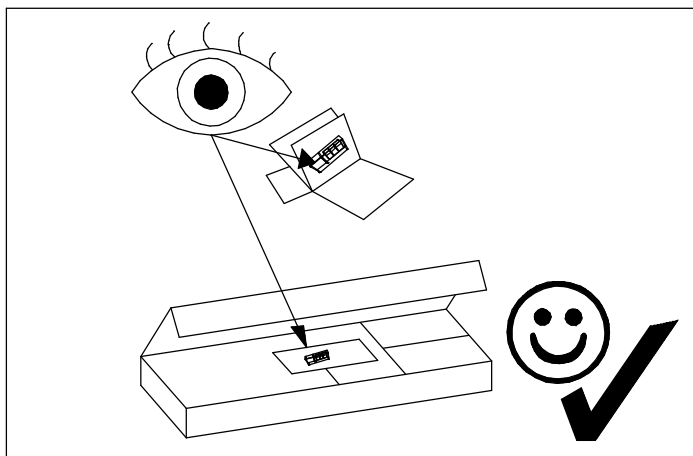

WEIL EVOK E

110 min

Element symbol	Measurements				Code	Paket
	1	2	3	4		
1	1461	390	16	1	1002	1/2
2	1461	390	16	1	1001	1/2
3	651	372.5	16	1	1003	1/2
4	651	372.5	16	1	1004	1/2
5	651	352.5	16	1	1005	1/2
6	982	340	16	1		1/2
7	350	110	16	4	1008	1/2
8	371.5	110	16	4	1009	1/2
9	350	110	16	4	1010	1/2
10	385.5	346	3	4		1/2
11	665	444	3	1		2/2
12	665	997	3	1		2/2
13	500	645	16	2	1048	2/2
14	450	159	16	4	3038	2/2
15	120	38	38	2	4001	1/2