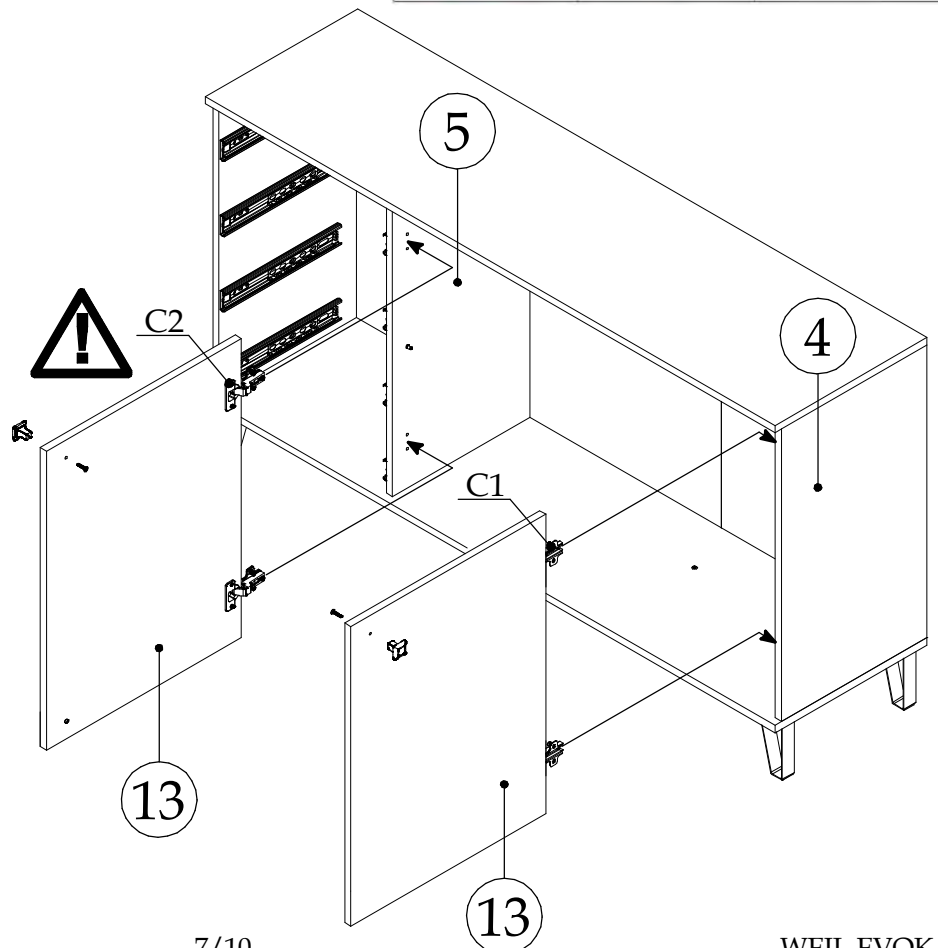

WEIL EVOK E

110 min

Element symbol	Measurements				Code	Paket
	1	2	3	4		
1	1461	390	16	1	1002	1/2
2	1461	390	16	1	1001	1/2
3	651	372.5	16	1	1003	1/2
4	651	372.5	16	1	1004	1/2
5	651	352.5	16	1	1005	1/2
6	982	340	16	1		1/2
7	350	110	16	4	1008	1/2
8	371.5	110	16	4	1009	1/2
9	350	110	16	4	1010	1/2
10	385.5	346	3	4		1/2
11	665	444	3	1		2/2
12	665	997	3	1		2/2
13	500	645	16	2	1048	2/2
14	450	159	16	4	3038	2/2
15	120	38	38	2	4001	1/2

▶ 4

▶ 5

7

▶ 8

▶ 9

▶ 1

▶ 2

▶ 10

▶ 3

x4

▶ 4

x4

▶ 5

x4

▶ 11

max. 3kg