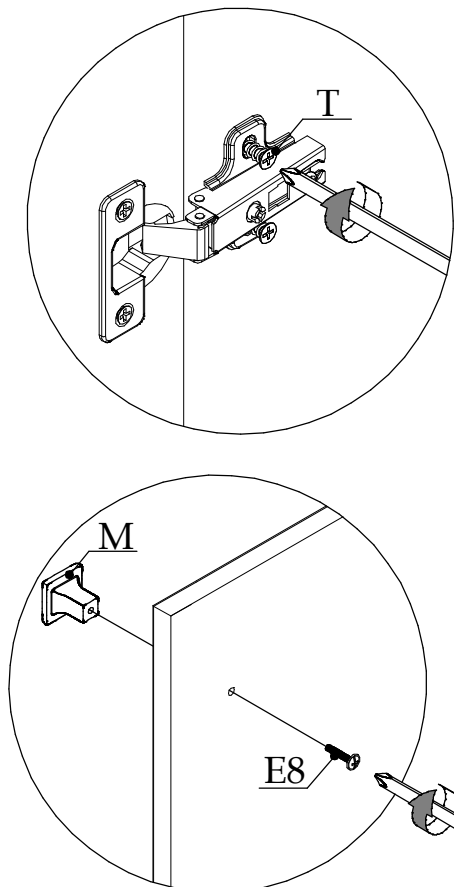

WEIL EVOK E

110 min

Element symbol	Measurements				Code	Paket
	1	2	3	4		
1	1461	390	16	1	1002	1/2
2	1461	390	16	1	1001	1/2
3	651	372.5	16	1	1003	1/2
4	651	372.5	16	1	1004	1/2
5	651	352.5	16	1	1005	1/2
6	982	340	16	1		1/2
7	350	110	16	4	1008	1/2
8	371.5	110	16	4	1009	1/2
9	350	110	16	4	1010	1/2
10	385.5	346	3	4		1/2
11	665	444	3	1		2/2
12	665	997	3	1		2/2
13	500	645	16	2	1048	2/2
14	450	159	16	4	3038	2/2
15	120	38	38	2	4001	1/2

▶ 4

▶ 5

7

▶ 8

▶ 9

▶ 1

▶ 2

▶ 10