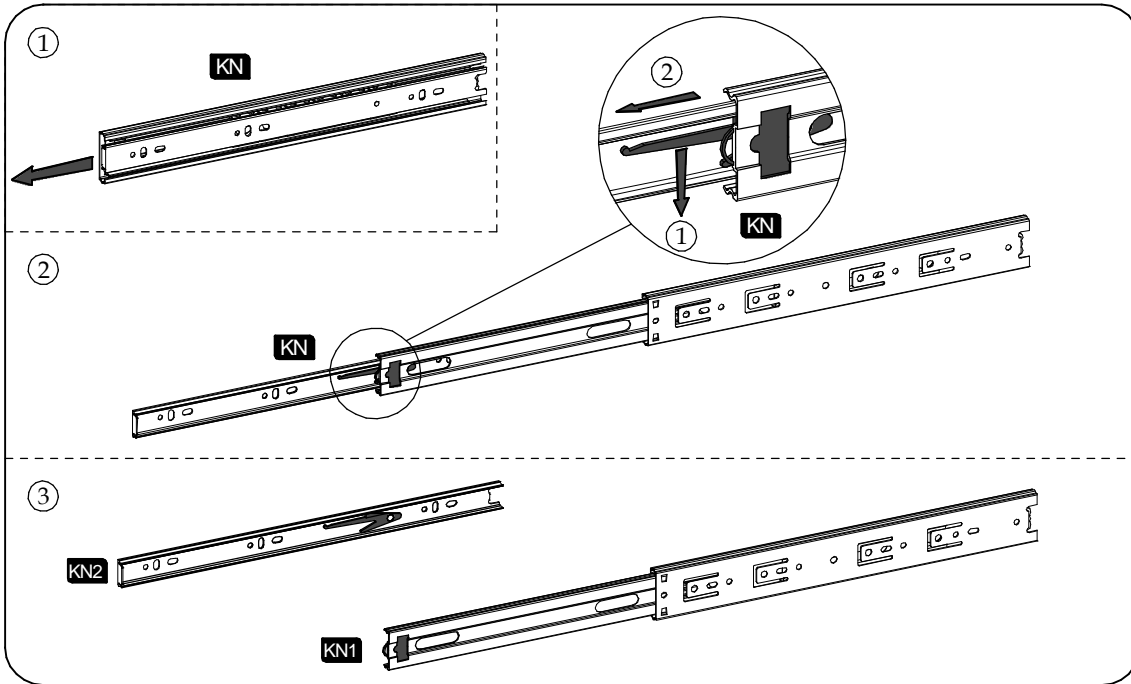

WEIL EVOK E

110 min

Element symbol	Measurements				Code	Paket
	1	2	3	4		
1	1461	390	16	1	1002	1/2
2	1461	390	16	1	1001	1/2
3	651	372.5	16	1	1003	1/2
4	651	372.5	16	1	1004	1/2
5	651	352.5	16	1	1005	1/2
6	982	340	16	1		1/2
7	350	110	16	4	1008	1/2
8	371.5	110	16	4	1009	1/2
9	350	110	16	4	1010	1/2
10	385.5	346	3	4		1/2
11	665	444	3	1		2/2
12	665	997	3	1		2/2
13	500	645	16	2	1048	2/2
14	450	159	16	4	3038	2/2
15	120	38	38	2	4001	1/2

▶ 3

x4

▶ 4

x4

▶ 5

x4

▶ 11

max. 3kg