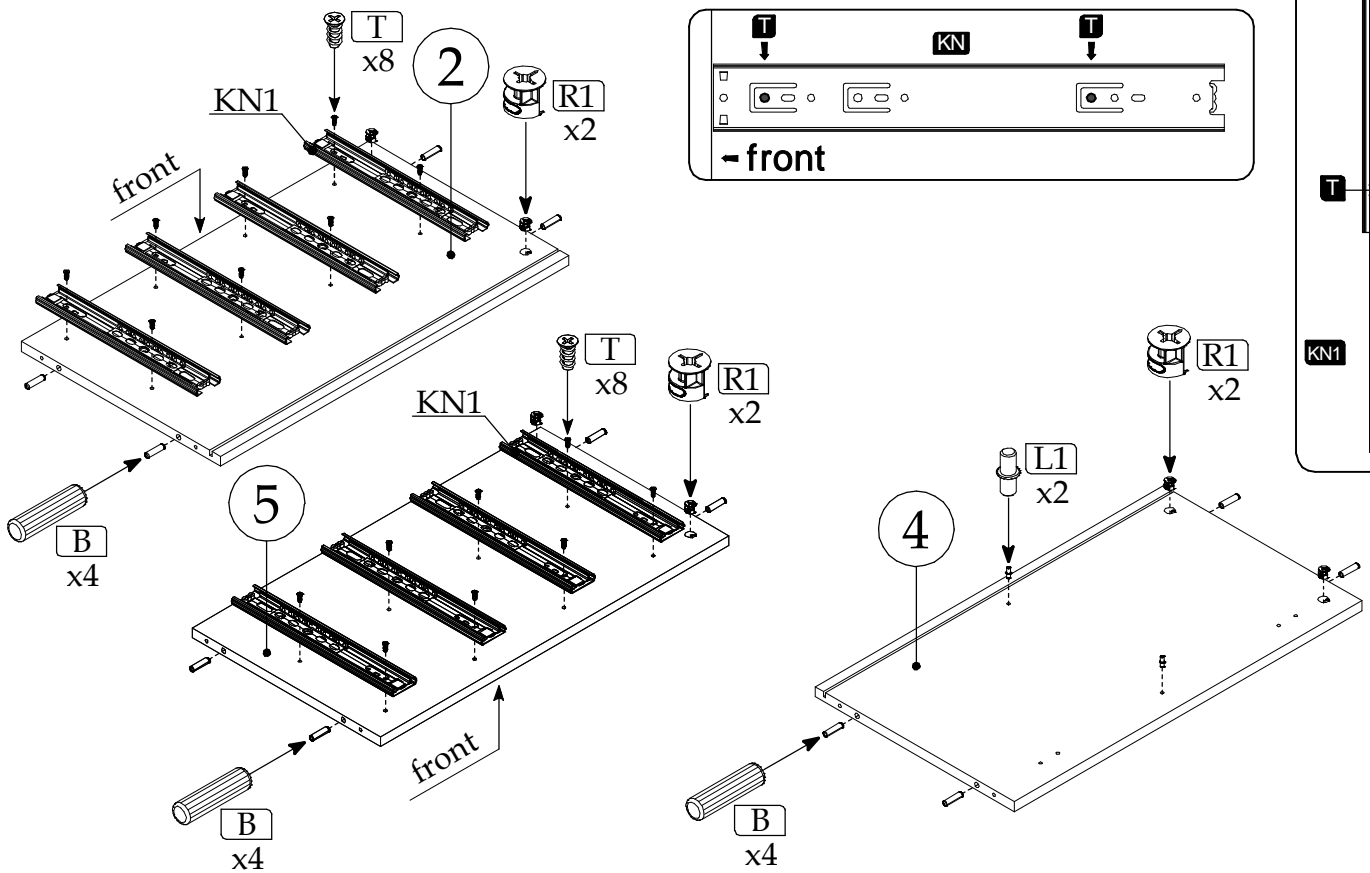

WEIL EVOK E

110 min

Element symbol	Measurements				Code	Paket
	1	2	3	4		
1	1461	390	16	1	1002	1/2
2	1461	390	16	1	1001	1/2
3	651	372.5	16	1	1003	1/2
4	651	372.5	16	1	1004	1/2
5	651	352.5	16	1	1005	1/2
6	982	340	16	1		1/2
7	350	110	16	4	1008	1/2
8	371.5	110	16	4	1009	1/2
9	350	110	16	4	1010	1/2
10	385.5	346	3	4		1/2
11	665	444	3	1		2/2
12	665	997	3	1		2/2
13	500	645	16	2	1048	2/2
14	450	159	16	4	3038	2/2
15	120	38	38	2	4001	1/2

▶ 4

▶ 5

7

▶ 8

▶ 9

▶ 1

▶ 2

▶ 10

▶ 3

x4

▶ 4

x4

▶ 5

x4

▶ 11

max. 3kg