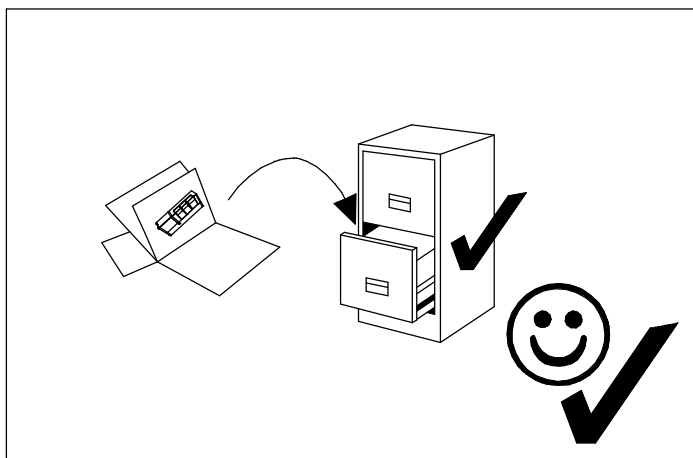

WEIL EVOK G

120 min

Element symbol	Measurements	Code	Paket
1	1964 390 16 1	1002	1/2
2	1964 390 16 1	1001	1/2
3	651 372.5 16 1	1003	1/2
4	651 372.5 16 1	1004	1/2
5	651 352.5 16 1	1005	1/2
6	651 352.5 16 1	1031	1/2
7	479 340 16 1		1/2