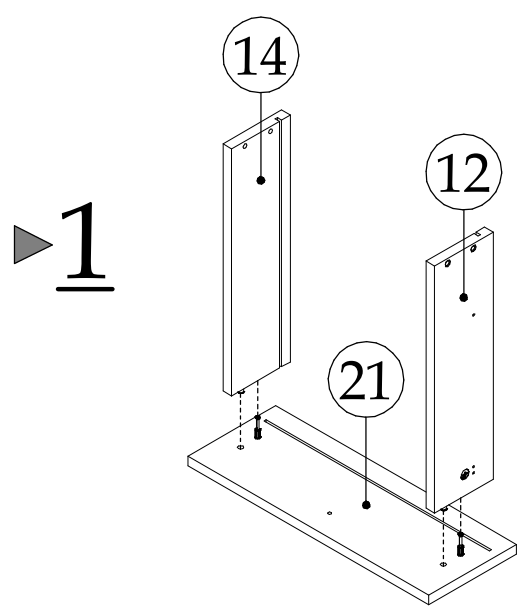

WEIL EVOK G

120 min

Element symbol	Measurements	Code	Paket
1	1964 390 16 1	1002	1/2
2	1964 390 16 1	1001	1/2
3	651 372.5 16 1	1003	1/2
4	651 372.5 16 1	1004	1/2
5	651 352.5 16 1	1005	1/2
6	651 352.5 16 1	1031	1/2
7	479 340 16 1		1/2

8	982	340	16	1		1/2
9	350	160	16	2	1034	1/2
10	379.5	160	16	2	1035	2/2
11	350	160	16	2	1036	1/2
12	350	110	16	1	1044	1/2
13	379.5	110	16	1	1045	2/2
14	350	110	16	1	1046	1/2
15	393.5	346	3	3		1/2

16	665	494	3	1	1006	2/2
17	665	453	3	1		2/2
18	665	997	3	1	1007	2/2
19	500	645	16	3	1047	2/2
20	450	242	16	2	3018	2/2
21	450	154	16	1	3019	2/2
22	120	38	38	2	4001	1/2

▶ 2

▶ 9

▶ 3

x2

▶ 4

x2

▶ 5

x2