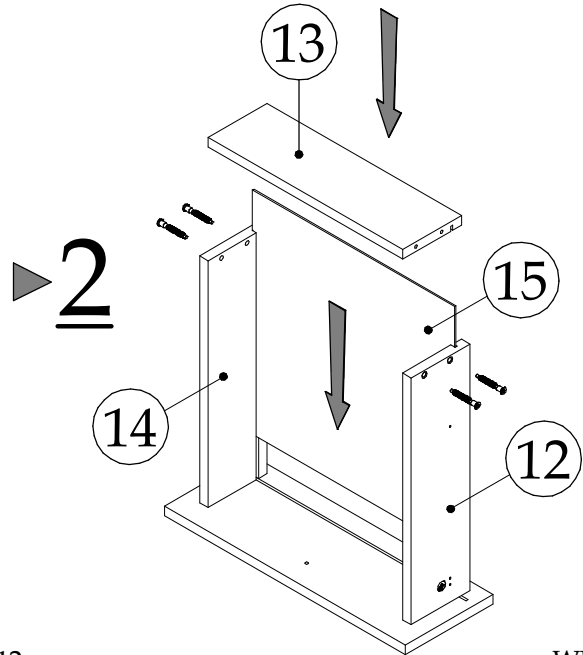

WEIL EVOK G

120 min

Element symbol	Measurements	Code	Paket
1	1964 390 16 1	1002	1/2
2	1964 390 16 1	1001	1/2
3	651 372.5 16 1	1003	1/2
4	651 372.5 16 1	1004	1/2
5	651 352.5 16 1	1005	1/2
6	651 352.5 16 1	1031	1/2
7	479 340 16 1		1/2

8	982	340	16	1		1/2
9	350	160	16	2	1034	1/2
10	379.5	160	16	2	1035	2/2
11	350	160	16	2	1036	1/2
12	350	110	16	1	1044	1/2
13	379.5	110	16	1	1045	2/2
14	350	110	16	1	1046	1/2
15	393.5	346	3	3		1/2

16	665	494	3	1	1006	2/2
17	665	453	3	1		2/2
18	665	997	3	1	1007	2/2
19	500	645	16	3	1047	2/2
20	450	242	16	2	3018	2/2
21	450	154	16	1	3019	2/2
22	120	38	38	2	4001	1/2

▶ 2

▶ 9

▶ 3

x2

▶ 4

x2

▶ 5

x2