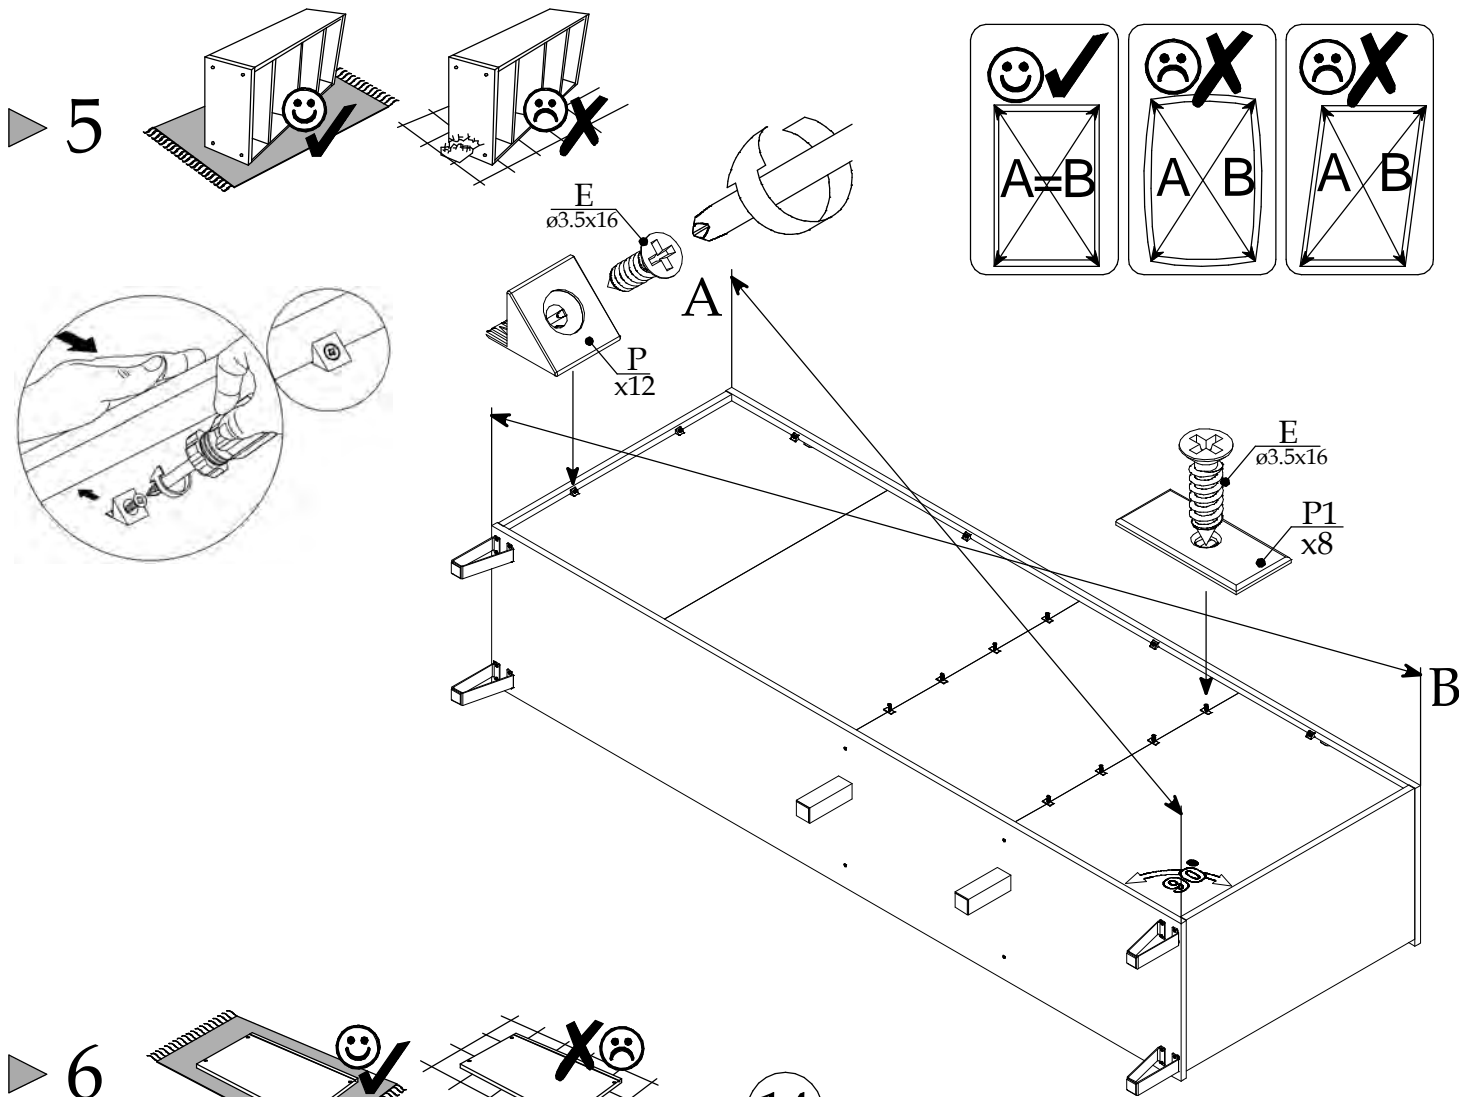

WEIL EVOK G

120 min

Element symbol	Measurements	Code	Paket
1	1964 390 16 1	1002	1/2
2	1964 390 16 1	1001	1/2
3	651 372.5 16 1	1003	1/2
4	651 372.5 16 1	1004	1/2
5	651 352.5 16 1	1005	1/2
6	651 352.5 16 1	1031	1/2
7	479 340 16 1		1/2

8	982	340	16	1		1/2
9	350	160	16	2	1034	1/2
10	379.5	160	16	2	1035	2/2
11	350	160	16	2	1036	1/2
12	350	110	16	1	1044	1/2
13	379.5	110	16	1	1045	2/2
14	350	110	16	1	1046	1/2
15	393.5	346	3	3		1/2

16	665	494	3	1	1006	2/2
17	665	453	3	1		2/2
18	665	997	3	1	1007	2/2
19	500	645	16	3	1047	2/2
20	450	242	16	2	3018	2/2
21	450	154	16	1	3019	2/2
22	120	38	38	2	4001	1/2

▶ 2

▶ 9

▶ 3

x2

▶ 4

x2

▶ 5

x2