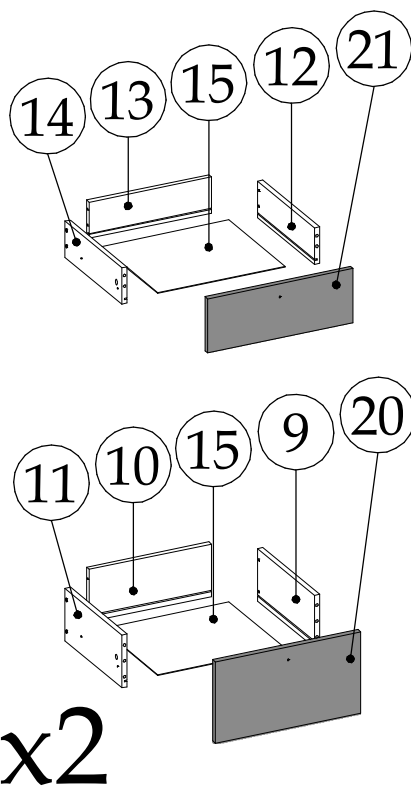

WEIL EVOK G

120 min

Element symbol	Measurements	Code	Paket
1	1964 390 16 1	1002	1/2
2	1964 390 16 1	1001	1/2
3	651 372.5 16 1	1003	1/2
4	651 372.5 16 1	1004	1/2
5	651 352.5 16 1	1005	1/2
6	651 352.5 16 1	1031	1/2
7	479 340 16 1		1/2

8	982	340	16	1		1/2
9	350	160	16	2	1034	1/2
10	379.5	160	16	2	1035	2/2
11	350	160	16	2	1036	1/2
12	350	110	16	1	1044	1/2
13	379.5	110	16	1	1045	2/2
14	350	110	16	1	1046	1/2
15	393.5	346	3	3		1/2

16	665	494	3	1	1006	2/2
17	665	453	3	1		2/2
18	665	997	3	1	1007	2/2
19	500	645	16	3	1047	2/2
20	450	242	16	2	3018	2/2
21	450	154	16	1	3019	2/2
22	120	38	38	2	4001	1/2

▶ 2

▶ 9

▶ 3

x2

▶ 4

x2

▶ 5

x2

▶ 10

max. 3kg

► 12

▶ 13

▶ 14