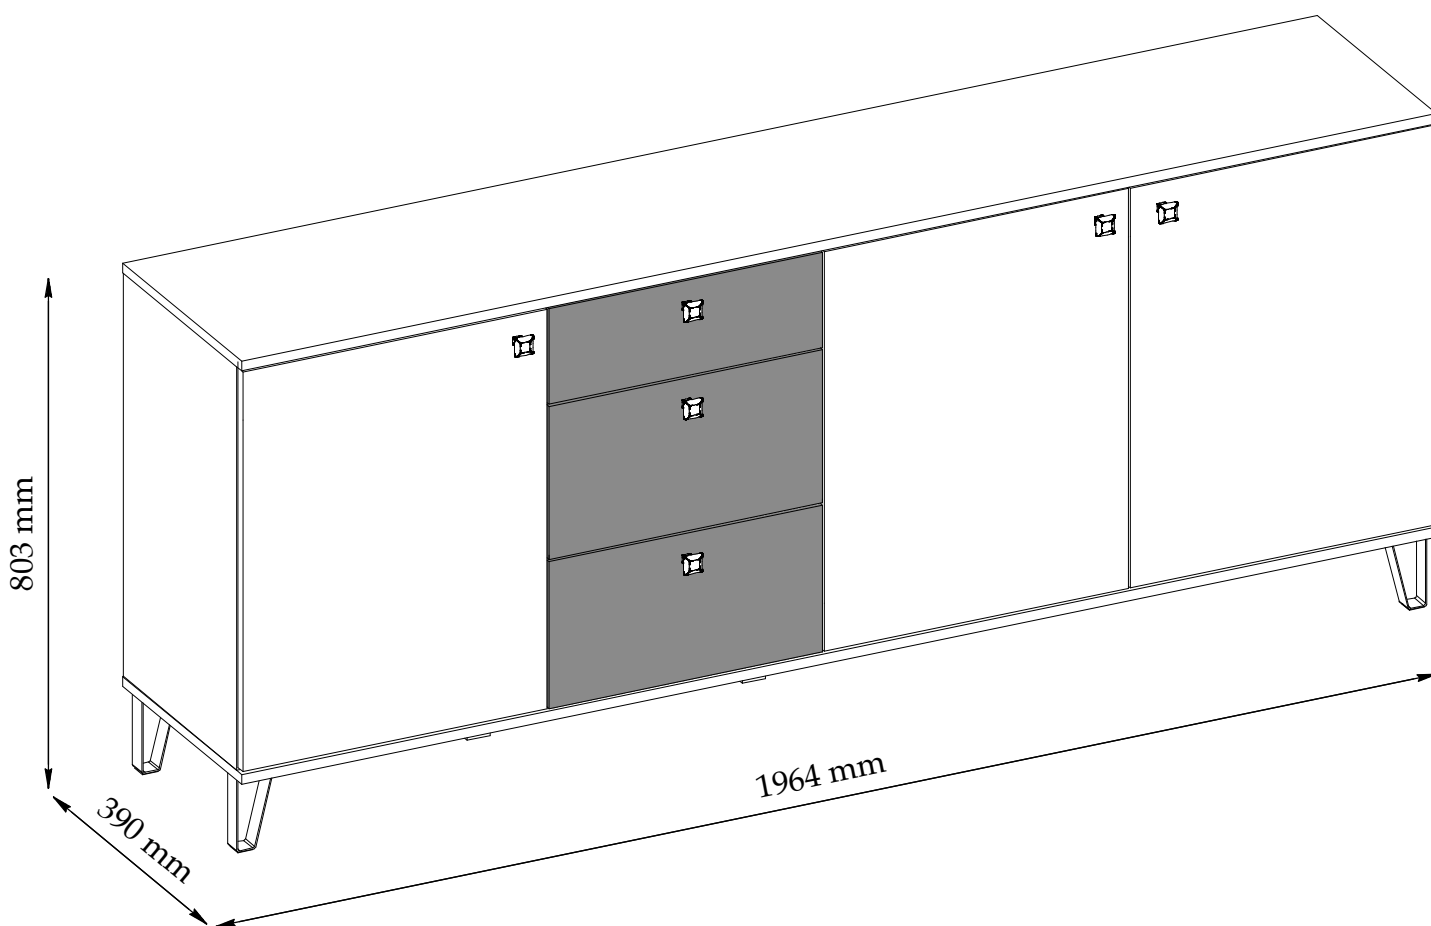

WEIL EVOK G

120 min

Element symbol	Measurements	Code	Paket
1	1964 390 16 1	1002	1/2
2	1964 390 16 1	1001	1/2
3	651 372.5 16 1	1003	1/2
4	651 372.5 16 1	1004	1/2
5	651 352.5 16 1	1005	1/2
6	651 352.5 16 1	1031	1/2
7	479 340 16 1		1/2

8	982	340	16	1		1/2
9	350	160	16	2	1034	1/2
10	379.5	160	16	2	1035	2/2
11	350	160	16	2	1036	1/2
12	350	110	16	1	1044	1/2
13	379.5	110	16	1	1045	2/2
14	350	110	16	1	1046	1/2
15	393.5	346	3	3		1/2

16	665	494	3	1	1006	2/2
17	665	453	3	1		2/2
18	665	997	3	1	1007	2/2
19	500	645	16	3	1047	2/2
20	450	242	16	2	3018	2/2
21	450	154	16	1	3019	2/2
22	120	38	38	2	4001	1/2

▶ 2

▶ 9

▶ 3

x2

▶ 4

x2

▶ 5

x2

▶ 10

max. 3kg

► 12

▶ 13

▶ 14