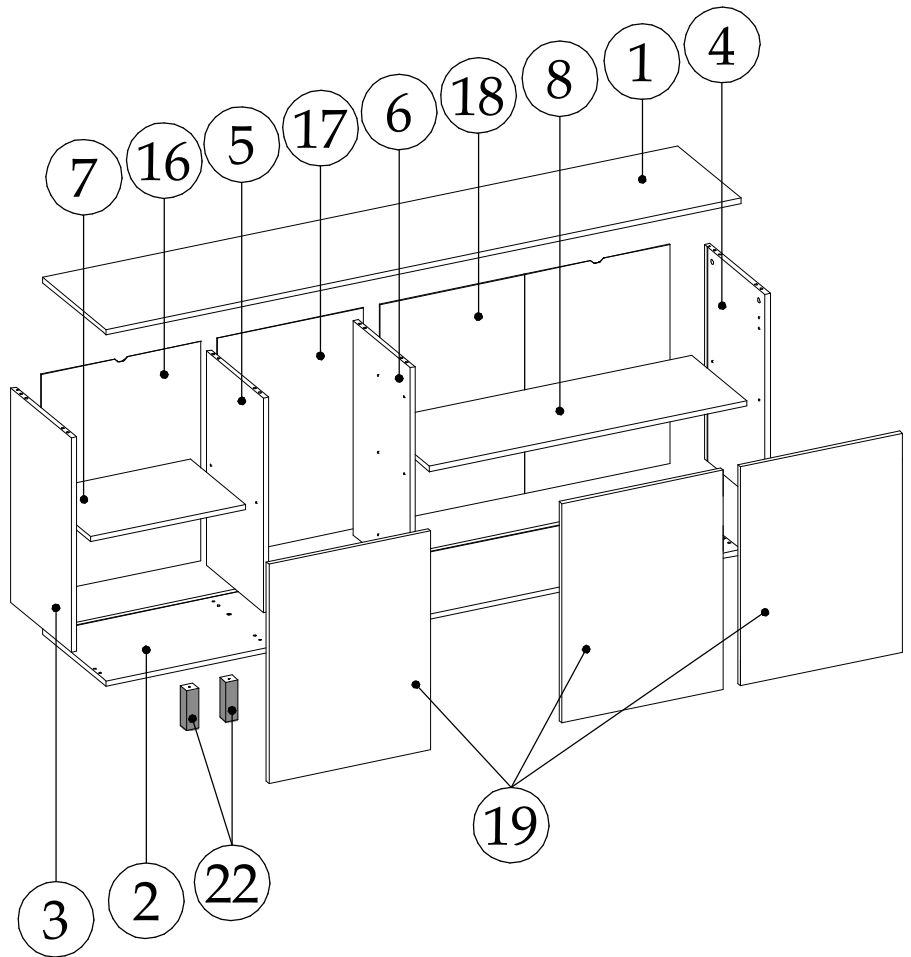

WEIL EVOK G

120 min

Element symbol	Measurements	Code	Paket
1	1964 390 16 1	1002	1/2
2	1964 390 16 1	1001	1/2
3	651 372.5 16 1	1003	1/2
4	651 372.5 16 1	1004	1/2
5	651 352.5 16 1	1005	1/2
6	651 352.5 16 1	1031	1/2
7	479 340 16 1		1/2

8	982	340	16	1		1/2
9	350	160	16	2	1034	1/2
10	379.5	160	16	2	1035	2/2
11	350	160	16	2	1036	1/2
12	350	110	16	1	1044	1/2
13	379.5	110	16	1	1045	2/2
14	350	110	16	1	1046	1/2
15	393.5	346	3	3		1/2

16	665	494	3	1	1006	2/2
17	665	453	3	1		2/2
18	665	997	3	1	1007	2/2
19	500	645	16	3	1047	2/2
20	450	242	16	2	3018	2/2
21	450	154	16	1	3019	2/2
22	120	38	38	2	4001	1/2

▶ 2

▶ 9

▶ 3

x2

▶ 4

x2

▶ 5

x2

▶ 10

max. 3kg

► 12

▶ 13

▶ 14