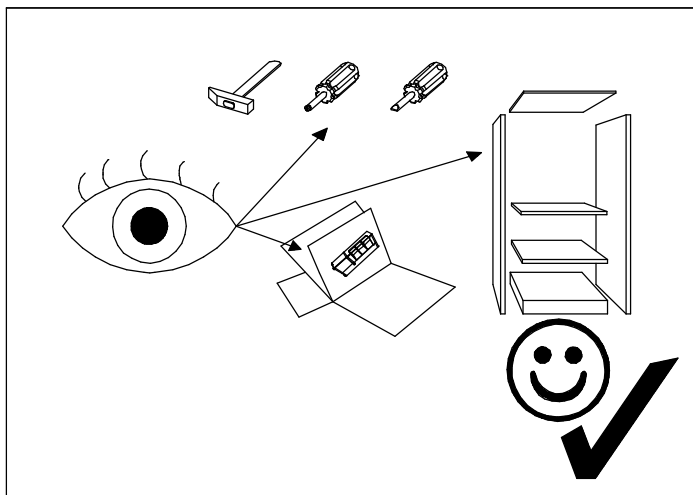

WEIL EVOK G

120 min

Element symbol	Measurements	Code	Paket
1	1964 390 16 1	1002	1/2
2	1964 390 16 1	1001	1/2
3	651 372.5 16 1	1003	1/2
4	651 372.5 16 1	1004	1/2
5	651 352.5 16 1	1005	1/2
6	651 352.5 16 1	1031	1/2
7	479 340 16 1		1/2

8	982	340	16	1		1/2
9	350	160	16	2	1034	1/2
10	379.5	160	16	2	1035	2/2
11	350	160	16	2	1036	1/2
12	350	110	16	1	1044	1/2
13	379.5	110	16	1	1045	2/2
14	350	110	16	1	1046	1/2
15	393.5	346	3	3		1/2

16	665	494	3	1	1006	2/2
17	665	453	3	1		2/2
18	665	997	3	1	1007	2/2
19	500	645	16	3	1047	2/2
20	450	242	16	2	3018	2/2
21	450	154	16	1	3019	2/2
22	120	38	38	2	4001	1/2