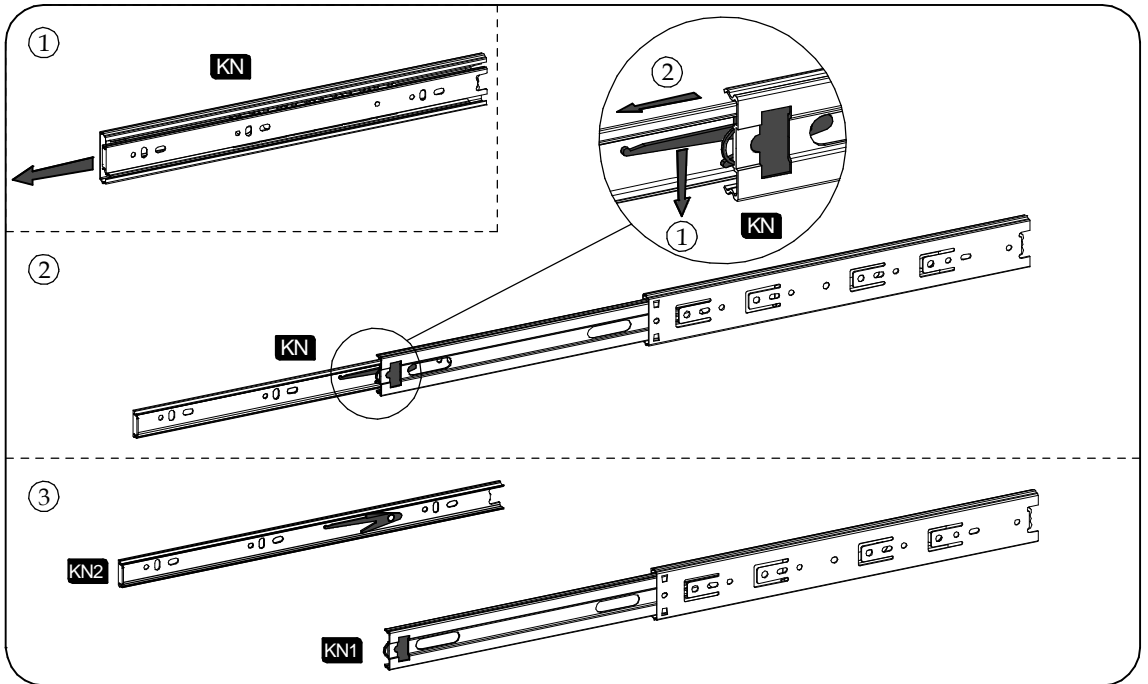

WEIL EVOK G

120 min

Element symbol	Measurements	Code	Paket
1	1964 390 16 1	1002	1/2
2	1964 390 16 1	1001	1/2
3	651 372.5 16 1	1003	1/2
4	651 372.5 16 1	1004	1/2
5	651 352.5 16 1	1005	1/2
6	651 352.5 16 1	1031	1/2
7	479 340 16 1		1/2

8	982	340	16	1		1/2
9	350	160	16	2	1034	1/2
10	379.5	160	16	2	1035	2/2
11	350	160	16	2	1036	1/2
12	350	110	16	1	1044	1/2
13	379.5	110	16	1	1045	2/2
14	350	110	16	1	1046	1/2
15	393.5	346	3	3		1/2

16	665	494	3	1	1006	2/2
17	665	453	3	1		2/2
18	665	997	3	1	1007	2/2
19	500	645	16	3	1047	2/2
20	450	242	16	2	3018	2/2
21	450	154	16	1	3019	2/2
22	120	38	38	2	4001	1/2

▶ 2

▶ 9

▶ 3

x2

▶ 4

x2

▶ 5

x2

▶ 10

max. 3kg

► 12

▶ 13

▶ 14