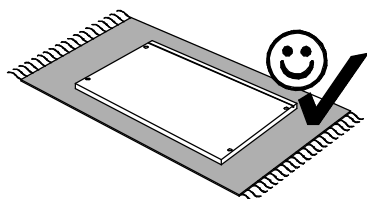

WEIL EVOK G

120 min

Element symbol	Measurements	Code	Paket
1	1964 390 16 1	1002	1/2
2	1964 390 16 1	1001	1/2
3	651 372.5 16 1	1003	1/2
4	651 372.5 16 1	1004	1/2
5	651 352.5 16 1	1005	1/2
6	651 352.5 16 1	1031	1/2
7	479 340 16 1		1/2

8	982	340	16	1		1/2
9	350	160	16	2	1034	1/2
10	379.5	160	16	2	1035	2/2
11	350	160	16	2	1036	1/2
12	350	110	16	1	1044	1/2
13	379.5	110	16	1	1045	2/2
14	350	110	16	1	1046	1/2
15	393.5	346	3	3		1/2

16	665	494	3	1	1006	2/2
17	665	453	3	1		2/2
18	665	997	3	1	1007	2/2
19	500	645	16	3	1047	2/2
20	450	242	16	2	3018	2/2
21	450	154	16	1	3019	2/2
22	120	38	38	2	4001	1/2