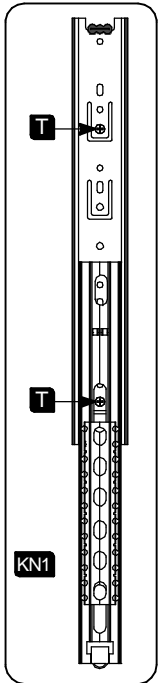

WEIL EVOK G

120 min

Element symbol	Measurements	Code	Paket
1	1964 390 16 1	1002	1/2
2	1964 390 16 1	1001	1/2
3	651 372.5 16 1	1003	1/2
4	651 372.5 16 1	1004	1/2
5	651 352.5 16 1	1005	1/2
6	651 352.5 16 1	1031	1/2
7	479 340 16 1		1/2

8	982	340	16	1		1/2
9	350	160	16	2	1034	1/2
10	379.5	160	16	2	1035	2/2
11	350	160	16	2	1036	1/2
12	350	110	16	1	1044	1/2
13	379.5	110	16	1	1045	2/2
14	350	110	16	1	1046	1/2
15	393.5	346	3	3		1/2

16	665	494	3	1	1006	2/2
17	665	453	3	1		2/2
18	665	997	3	1	1007	2/2
19	500	645	16	3	1047	2/2
20	450	242	16	2	3018	2/2
21	450	154	16	1	3019	2/2
22	120	38	38	2	4001	1/2

▶ 2

▶ 9

▶ 3

x2

▶ 4

x2

▶ 5

x2