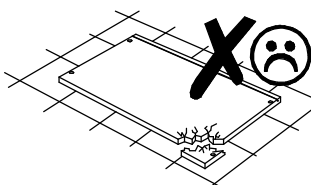

WEIL EVOK G

120 min

Element symbol	Measurements	Code	Paket
1	1964 390 16 1	1002	1/2
2	1964 390 16 1	1001	1/2
3	651 372.5 16 1	1003	1/2
4	651 372.5 16 1	1004	1/2
5	651 352.5 16 1	1005	1/2
6	651 352.5 16 1	1031	1/2
7	479 340 16 1		1/2

8	982	340	16	1		1/2
9	350	160	16	2	1034	1/2
10	379.5	160	16	2	1035	2/2
11	350	160	16	2	1036	1/2
12	350	110	16	1	1044	1/2
13	379.5	110	16	1	1045	2/2
14	350	110	16	1	1046	1/2
15	393.5	346	3	3		1/2

16	665	494	3	1	1006	2/2
17	665	453	3	1		2/2
18	665	997	3	1	1007	2/2
19	500	645	16	3	1047	2/2
20	450	242	16	2	3018	2/2
21	450	154	16	1	3019	2/2
22	120	38	38	2	4001	1/2