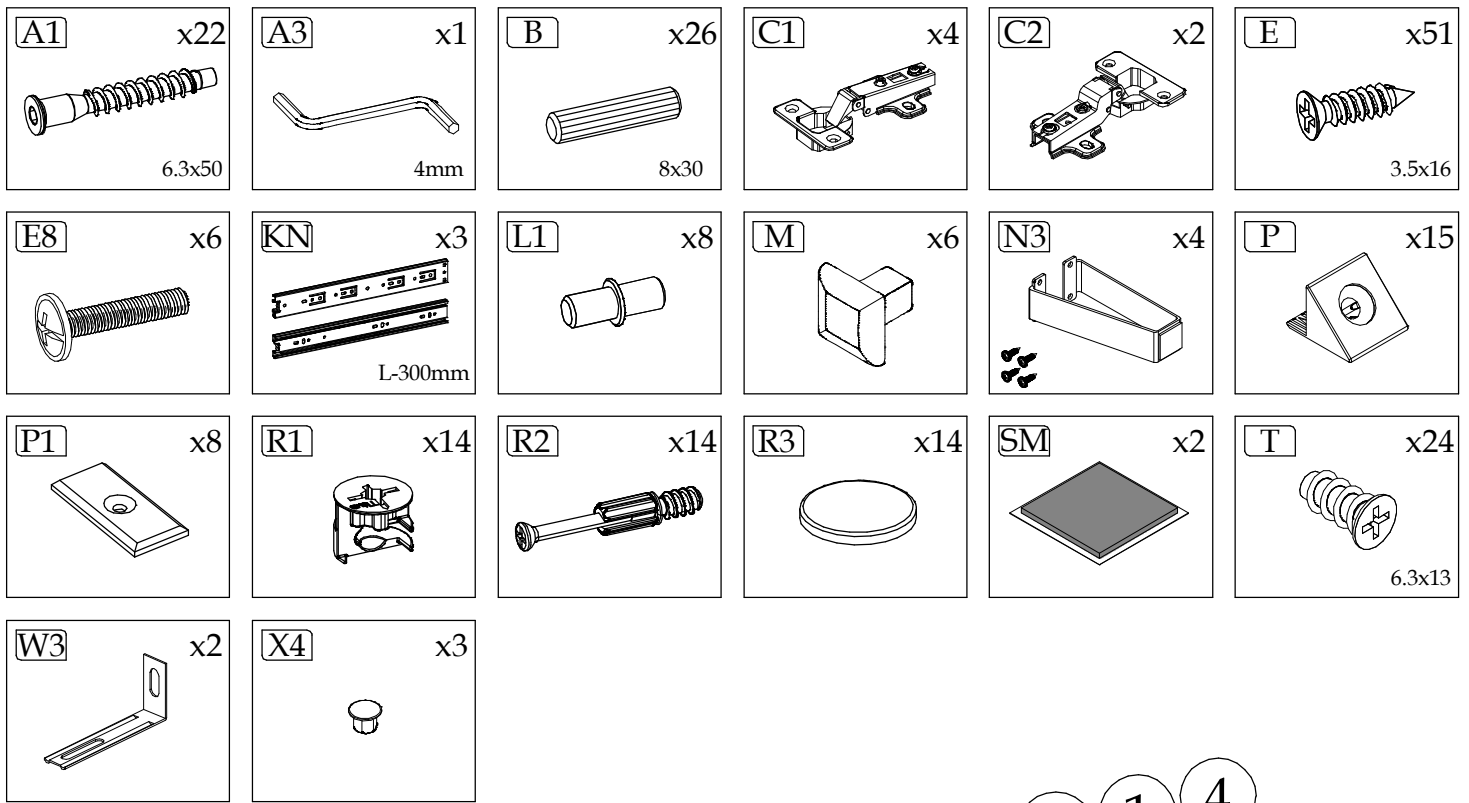

WEIL EVOK G

120 min

Element symbol	Measurements	Code	Paket
1	1964 390 16 1	1002	1/2
2	1964 390 16 1	1001	1/2
3	651 372.5 16 1	1003	1/2
4	651 372.5 16 1	1004	1/2
5	651 352.5 16 1	1005	1/2
6	651 352.5 16 1	1031	1/2
7	479 340 16 1		1/2

8	982	340	16	1		1/2
9	350	160	16	2	1034	1/2
10	379.5	160	16	2	1035	2/2
11	350	160	16	2	1036	1/2
12	350	110	16	1	1044	1/2
13	379.5	110	16	1	1045	2/2
14	350	110	16	1	1046	1/2
15	393.5	346	3	3		1/2

16	665	494	3	1	1006	2/2
17	665	453	3	1		2/2
18	665	997	3	1	1007	2/2
19	500	645	16	3	1047	2/2
20	450	242	16	2	3018	2/2
21	450	154	16	1	3019	2/2
22	120	38	38	2	4001	1/2

▶ 2

▶ 9

▶ 3

x2

▶ 4

x2

▶ 5

x2

▶ 10

max. 3kg

► 12

▶ 13

▶ 14