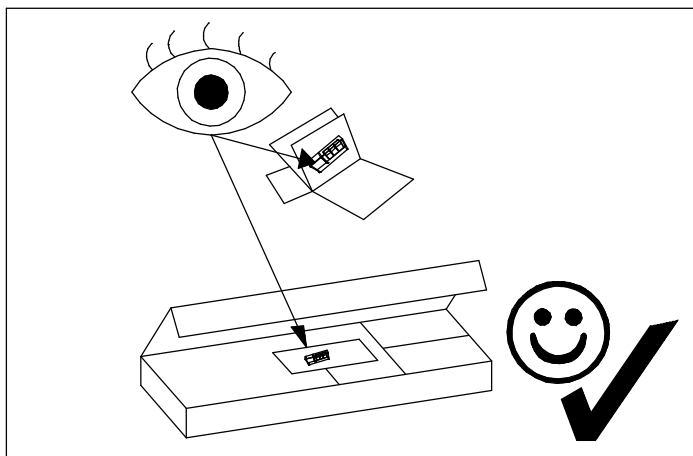

WEIL EVOK G

120 min

Element symbol	Measurements	Code	Paket
1	1964 390 16 1	1002	1/2
2	1964 390 16 1	1001	1/2
3	651 372.5 16 1	1003	1/2
4	651 372.5 16 1	1004	1/2
5	651 352.5 16 1	1005	1/2
6	651 352.5 16 1	1031	1/2
7	479 340 16 1		1/2

8	982	340	16	1		1/2
9	350	160	16	2	1034	1/2
10	379.5	160	16	2	1035	2/2
11	350	160	16	2	1036	1/2
12	350	110	16	1	1044	1/2
13	379.5	110	16	1	1045	2/2
14	350	110	16	1	1046	1/2
15	393.5	346	3	3		1/2

16	665	494	3	1	1006	2/2
17	665	453	3	1		2/2
18	665	997	3	1	1007	2/2
19	500	645	16	3	1047	2/2
20	450	242	16	2	3018	2/2
21	450	154	16	1	3019	2/2
22	120	38	38	2	4001	1/2