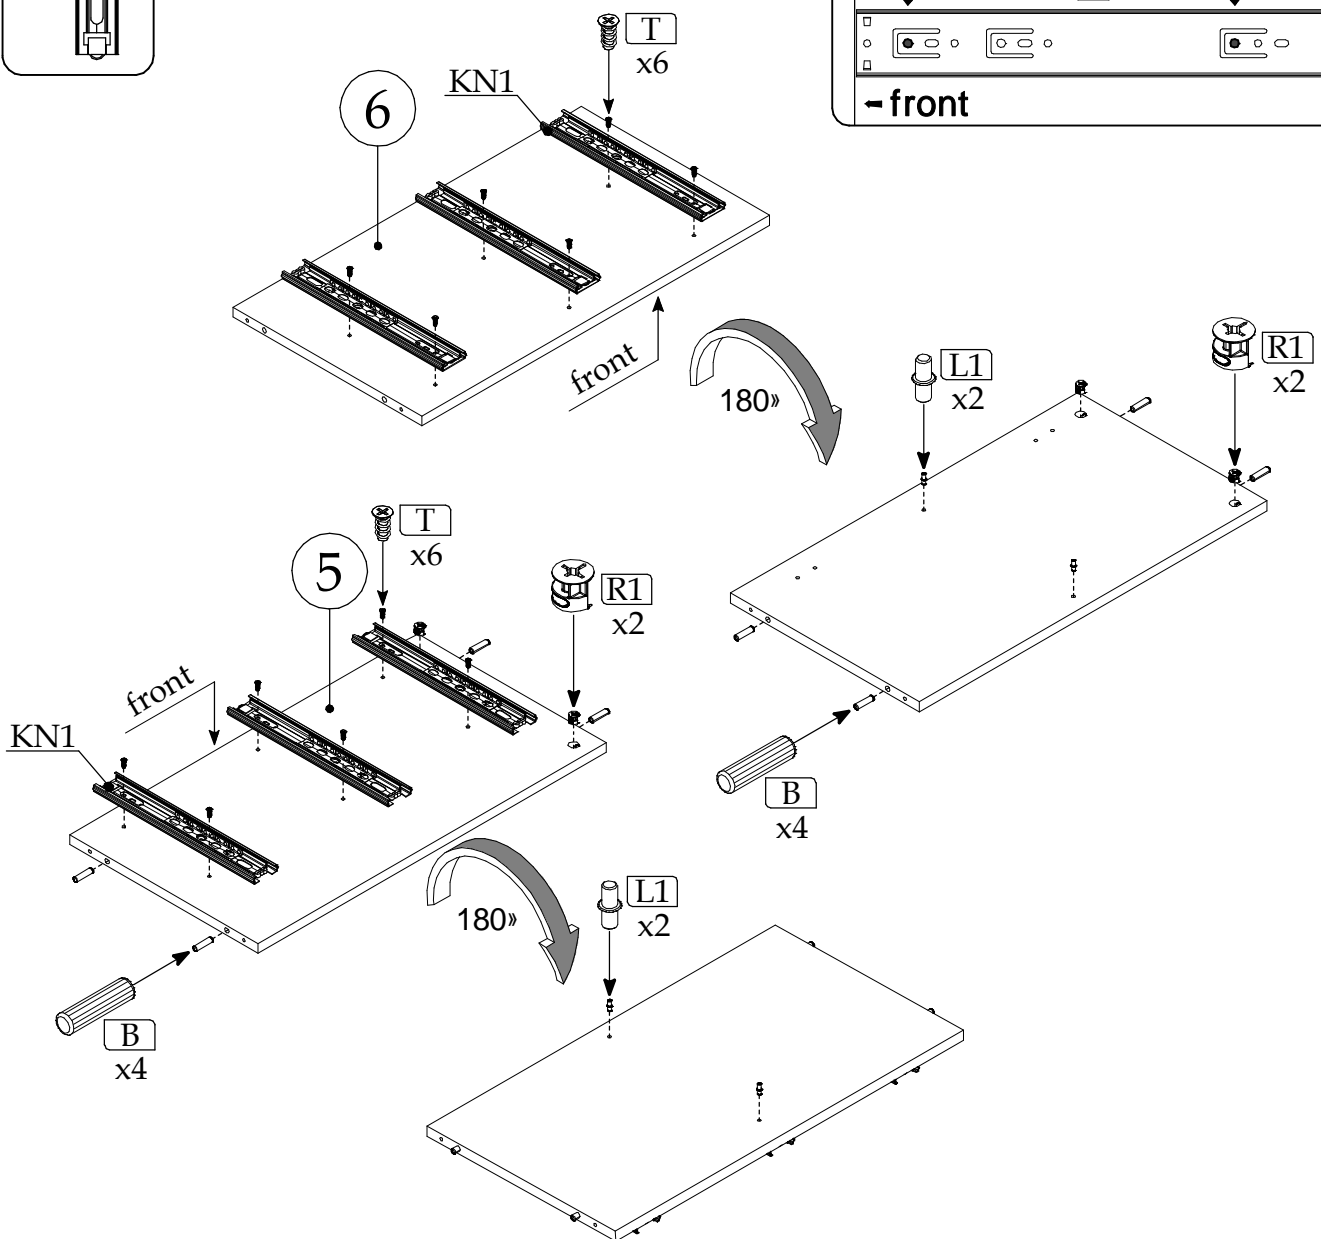

WEIL EVOK G

120 min

Element symbol	Measurements	Code	Paket
1	1964 390 16 1	1002	1/2
2	1964 390 16 1	1001	1/2
3	651 372.5 16 1	1003	1/2
4	651 372.5 16 1	1004	1/2
5	651 352.5 16 1	1005	1/2
6	651 352.5 16 1	1031	1/2
7	479 340 16 1		1/2

8	982	340	16	1		1/2
9	350	160	16	2	1034	1/2
10	379.5	160	16	2	1035	2/2
11	350	160	16	2	1036	1/2
12	350	110	16	1	1044	1/2
13	379.5	110	16	1	1045	2/2
14	350	110	16	1	1046	1/2
15	393.5	346	3	3		1/2

16	665	494	3	1	1006	2/2
17	665	453	3	1		2/2
18	665	997	3	1	1007	2/2
19	500	645	16	3	1047	2/2
20	450	242	16	2	3018	2/2
21	450	154	16	1	3019	2/2
22	120	38	38	2	4001	1/2

▶ 2

▶ 9

▶ 3

x2

▶ 4

x2

▶ 5

x2

▶ 10

max. 3kg

► 12

▶ 13

▶ 14