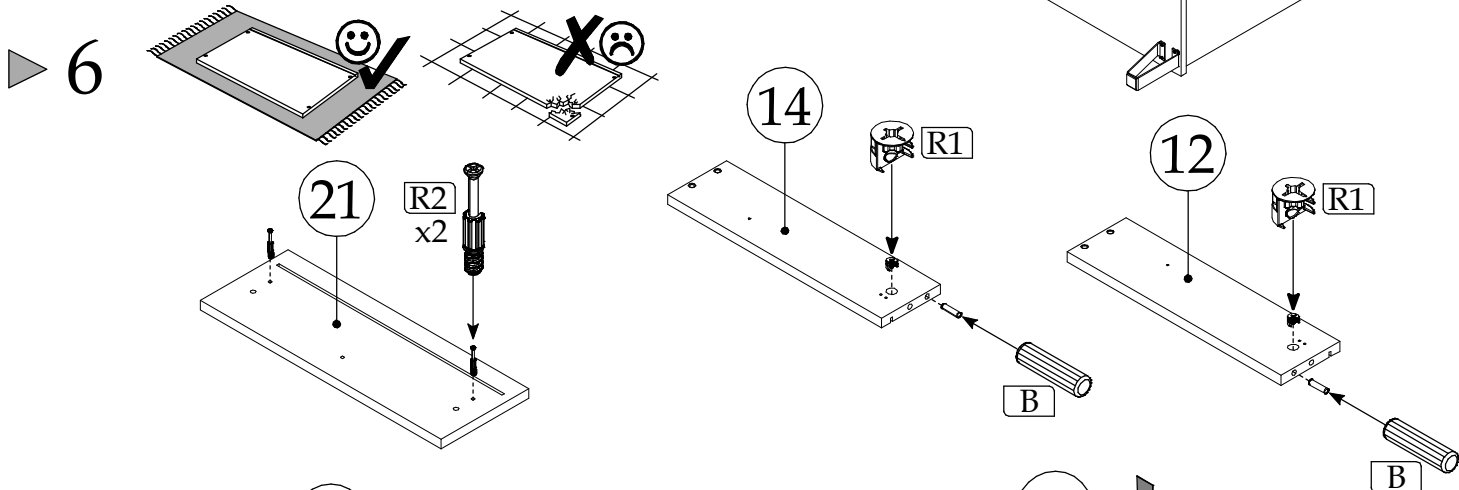

WEIL EVOK G

120 min

Element symbol	Measurements	Code	Paket
1	1964 390 16 1	1002	1/2
2	1964 390 16 1	1001	1/2
3	651 372.5 16 1	1003	1/2
4	651 372.5 16 1	1004	1/2
5	651 352.5 16 1	1005	1/2
6	651 352.5 16 1	1031	1/2
7	479 340 16 1		1/2

8	982	340	16	1		1/2
9	350	160	16	2	1034	1/2
10	379.5	160	16	2	1035	2/2
11	350	160	16	2	1036	1/2
12	350	110	16	1	1044	1/2
13	379.5	110	16	1	1045	2/2
14	350	110	16	1	1046	1/2
15	393.5	346	3	3		1/2

16	665	494	3	1	1006	2/2
17	665	453	3	1		2/2
18	665	997	3	1	1007	2/2
19	500	645	16	3	1047	2/2
20	450	242	16	2	3018	2/2
21	450	154	16	1	3019	2/2
22	120	38	38	2	4001	1/2

▶ 2

▶ 9

▶ 3

x2

▶ 4

x2

▶ 5

x2