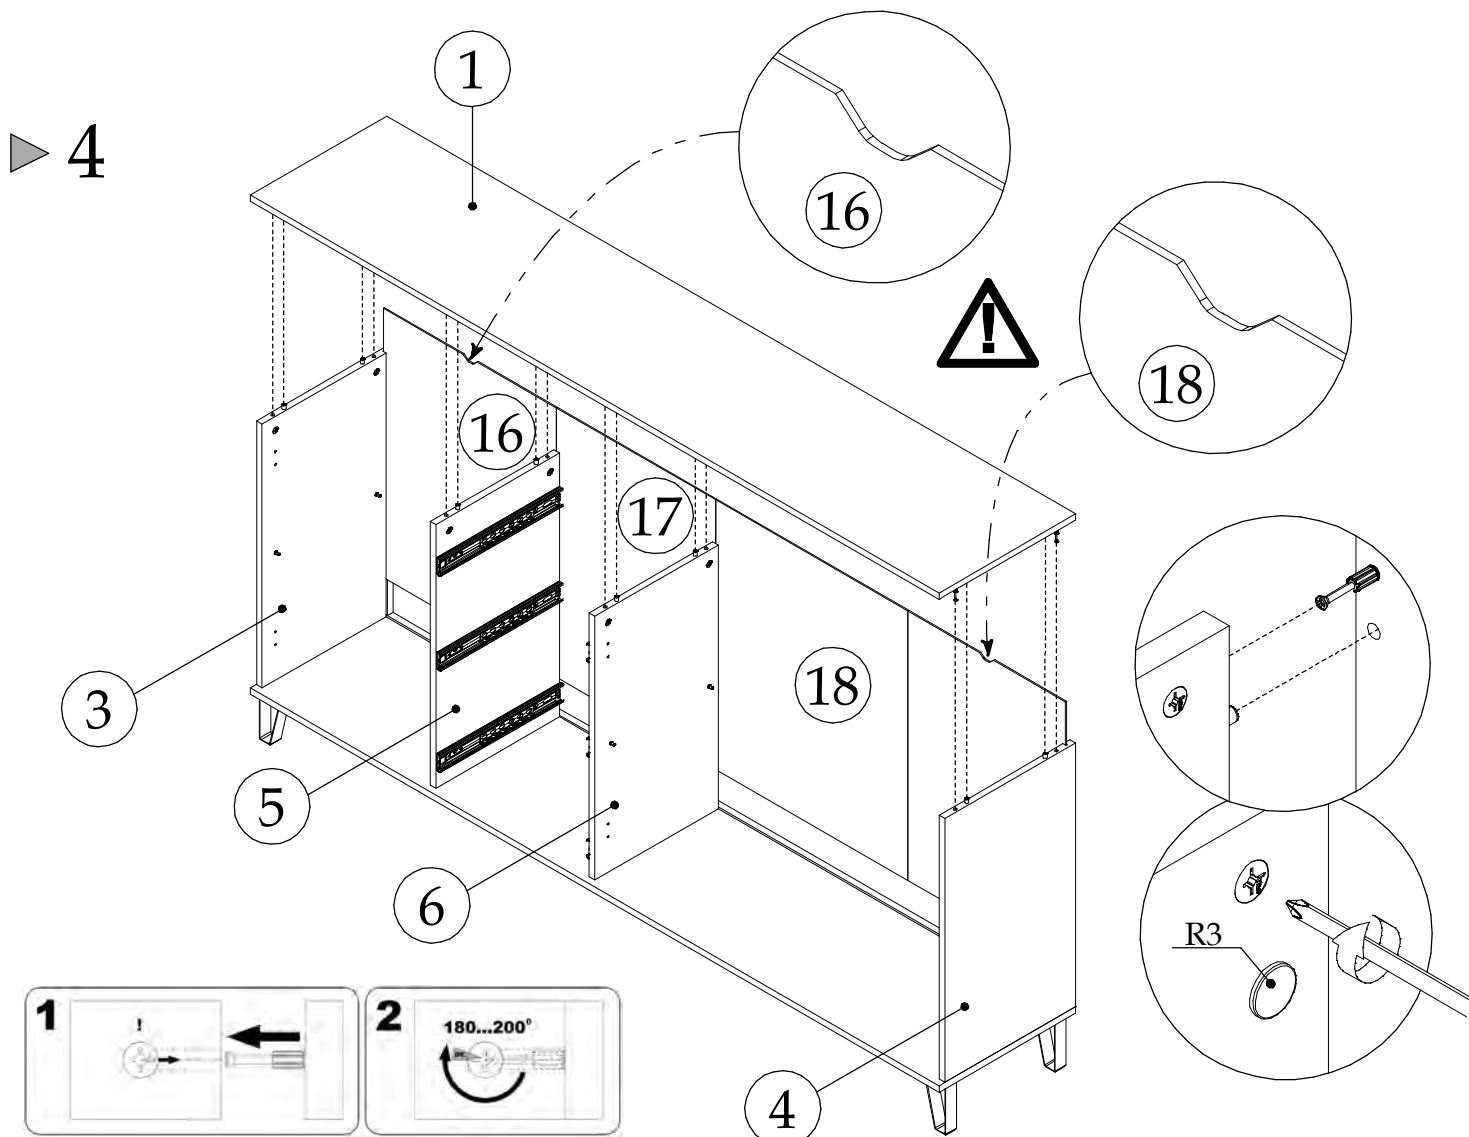

WEIL EVOK G

120 min

Element symbol	Measurements	Code	Paket
1	1964 390 16 1	1002	1/2
2	1964 390 16 1	1001	1/2
3	651 372.5 16 1	1003	1/2
4	651 372.5 16 1	1004	1/2
5	651 352.5 16 1	1005	1/2
6	651 352.5 16 1	1031	1/2
7	479 340 16 1		1/2

8	982	340	16	1		1/2
9	350	160	16	2	1034	1/2
10	379.5	160	16	2	1035	2/2
11	350	160	16	2	1036	1/2
12	350	110	16	1	1044	1/2
13	379.5	110	16	1	1045	2/2
14	350	110	16	1	1046	1/2
15	393.5	346	3	3		1/2

16	665	494	3	1	1006	2/2
17	665	453	3	1		2/2
18	665	997	3	1	1007	2/2
19	500	645	16	3	1047	2/2
20	450	242	16	2	3018	2/2
21	450	154	16	1	3019	2/2
22	120	38	38	2	4001	1/2

▶ 2

▶ 9

▶ 3

x2

▶ 4

x2

▶ 5

x2