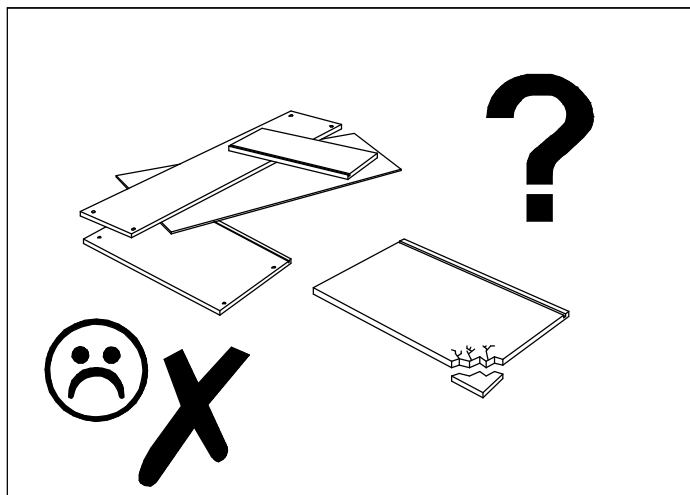

WEIL EVOK G

120 min

Element symbol	Measurements	Code	Paket
1	1964 390 16 1	1002	1/2
2	1964 390 16 1	1001	1/2
3	651 372.5 16 1	1003	1/2
4	651 372.5 16 1	1004	1/2
5	651 352.5 16 1	1005	1/2
6	651 352.5 16 1	1031	1/2
7	479 340 16 1		1/2

8	982	340	16	1		1/2
9	350	160	16	2	1034	1/2
10	379.5	160	16	2	1035	2/2
11	350	160	16	2	1036	1/2
12	350	110	16	1	1044	1/2
13	379.5	110	16	1	1045	2/2
14	350	110	16	1	1046	1/2
15	393.5	346	3	3		1/2

16	665	494	3	1	1006	2/2
17	665	453	3	1		2/2
18	665	997	3	1	1007	2/2
19	500	645	16	3	1047	2/2
20	450	242	16	2	3018	2/2
21	450	154	16	1	3019	2/2
22	120	38	38	2	4001	1/2