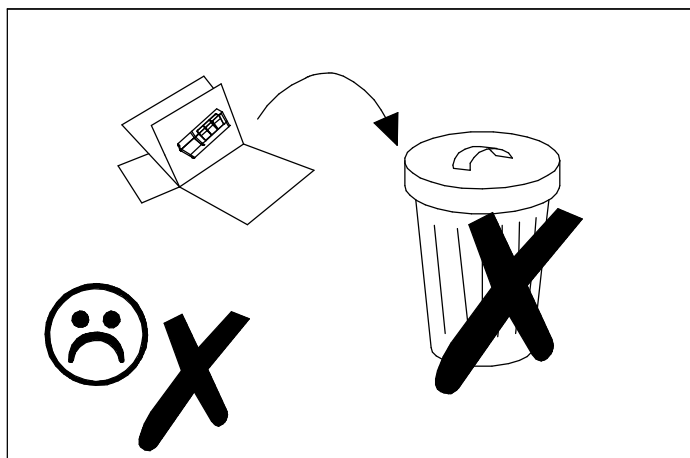

WEIL EVOK G

120 min

Element symbol	Measurements	Code	Paket
1	1964 390 16 1	1002	1/2
2	1964 390 16 1	1001	1/2
3	651 372.5 16 1	1003	1/2
4	651 372.5 16 1	1004	1/2
5	651 352.5 16 1	1005	1/2
6	651 352.5 16 1	1031	1/2
7	479 340 16 1		1/2