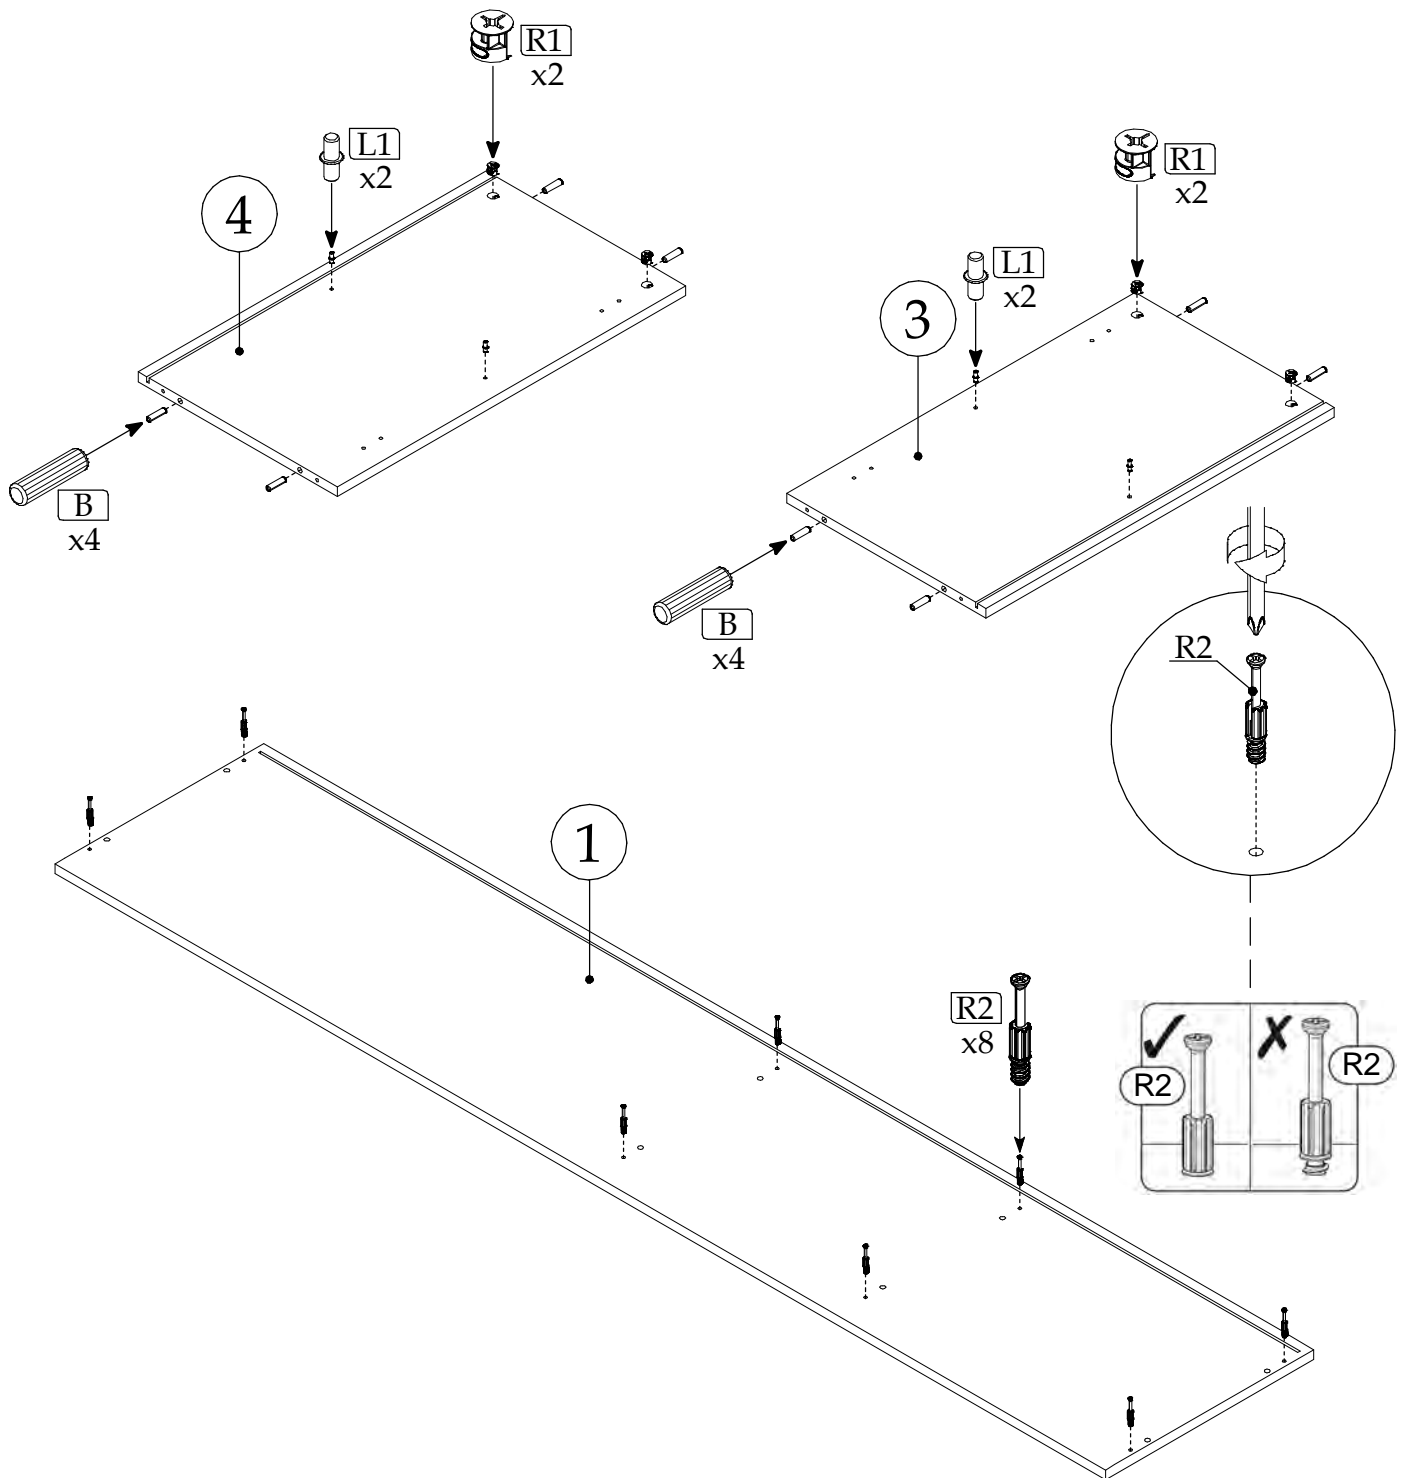

WEIL EVOK G

120 min

Element symbol	Measurements	Code	Paket
1	1964 390 16 1	1002	1/2
2	1964 390 16 1	1001	1/2
3	651 372.5 16 1	1003	1/2
4	651 372.5 16 1	1004	1/2
5	651 352.5 16 1	1005	1/2
6	651 352.5 16 1	1031	1/2
7	479 340 16 1		1/2

8	982	340	16	1		1/2
9	350	160	16	2	1034	1/2
10	379.5	160	16	2	1035	2/2
11	350	160	16	2	1036	1/2
12	350	110	16	1	1044	1/2
13	379.5	110	16	1	1045	2/2
14	350	110	16	1	1046	1/2
15	393.5	346	3	3		1/2

16	665	494	3	1	1006	2/2
17	665	453	3	1		2/2
18	665	997	3	1	1007	2/2
19	500	645	16	3	1047	2/2
20	450	242	16	2	3018	2/2
21	450	154	16	1	3019	2/2
22	120	38	38	2	4001	1/2

▶ 2

▶ 9

▶ 3

x2

▶ 4

x2

▶ 5

x2

▶ 10

max. 3kg

► 12

▶ 13

▶ 14