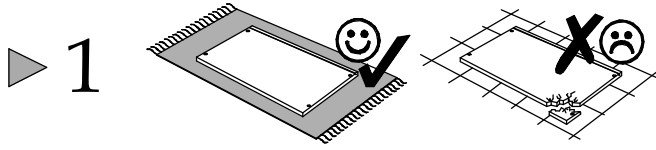

WEIL EVOK G

120 min

Element symbol	Measurements	Code	Paket
1	1964 390 16 1	1002	1/2
2	1964 390 16 1	1001	1/2
3	651 372.5 16 1	1003	1/2
4	651 372.5 16 1	1004	1/2
5	651 352.5 16 1	1005	1/2
6	651 352.5 16 1	1031	1/2
7	479 340 16 1		1/2

8	982	340	16	1		1/2
9	350	160	16	2	1034	1/2
10	379.5	160	16	2	1035	2/2
11	350	160	16	2	1036	1/2
12	350	110	16	1	1044	1/2
13	379.5	110	16	1	1045	2/2
14	350	110	16	1	1046	1/2
15	393.5	346	3	3		1/2

16	665	494	3	1	1006	2/2
17	665	453	3	1		2/2
18	665	997	3	1	1007	2/2
19	500	645	16	3	1047	2/2
20	450	242	16	2	3018	2/2
21	450	154	16	1	3019	2/2
22	120	38	38	2	4001	1/2