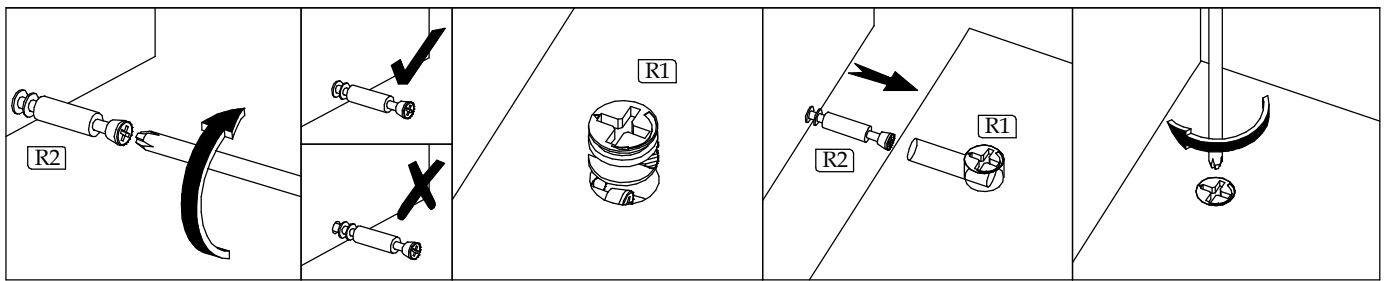

WEIL EVOK G

120 min

Element symbol	Measurements	Code	Paket
1	1964 390 16 1	1002	1/2
2	1964 390 16 1	1001	1/2
3	651 372.5 16 1	1003	1/2
4	651 372.5 16 1	1004	1/2
5	651 352.5 16 1	1005	1/2
6	651 352.5 16 1	1031	1/2
7	479 340 16 1		1/2

8	982	340	16	1		1/2
9	350	160	16	2	1034	1/2
10	379.5	160	16	2	1035	2/2
11	350	160	16	2	1036	1/2
12	350	110	16	1	1044	1/2
13	379.5	110	16	1	1045	2/2
14	350	110	16	1	1046	1/2
15	393.5	346	3	3		1/2

16	665	494	3	1	1006	2/2
17	665	453	3	1		2/2
18	665	997	3	1	1007	2/2
19	500	645	16	3	1047	2/2
20	450	242	16	2	3018	2/2
21	450	154	16	1	3019	2/2
22	120	38	38	2	4001	1/2