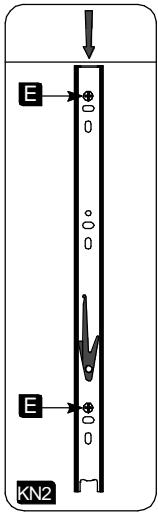

WEIL EVOK G

120 min

Element symbol	Measurements	Code	Paket
1	1964 390 16 1	1002	1/2
2	1964 390 16 1	1001	1/2
3	651 372.5 16 1	1003	1/2
4	651 372.5 16 1	1004	1/2
5	651 352.5 16 1	1005	1/2
6	651 352.5 16 1	1031	1/2
7	479 340 16 1		1/2

8	982	340	16	1		1/2
9	350	160	16	2	1034	1/2
10	379.5	160	16	2	1035	2/2
11	350	160	16	2	1036	1/2
12	350	110	16	1	1044	1/2
13	379.5	110	16	1	1045	2/2
14	350	110	16	1	1046	1/2
15	393.5	346	3	3		1/2

16	665	494	3	1	1006	2/2
17	665	453	3	1		2/2
18	665	997	3	1	1007	2/2
19	500	645	16	3	1047	2/2
20	450	242	16	2	3018	2/2
21	450	154	16	1	3019	2/2
22	120	38	38	2	4001	1/2

▶ 2

▶ 9

▶ 3

x2

▶ 4

x2

▶ 5

x2

▶ 10

max. 3kg

► 12

▶ 13

▶ 14