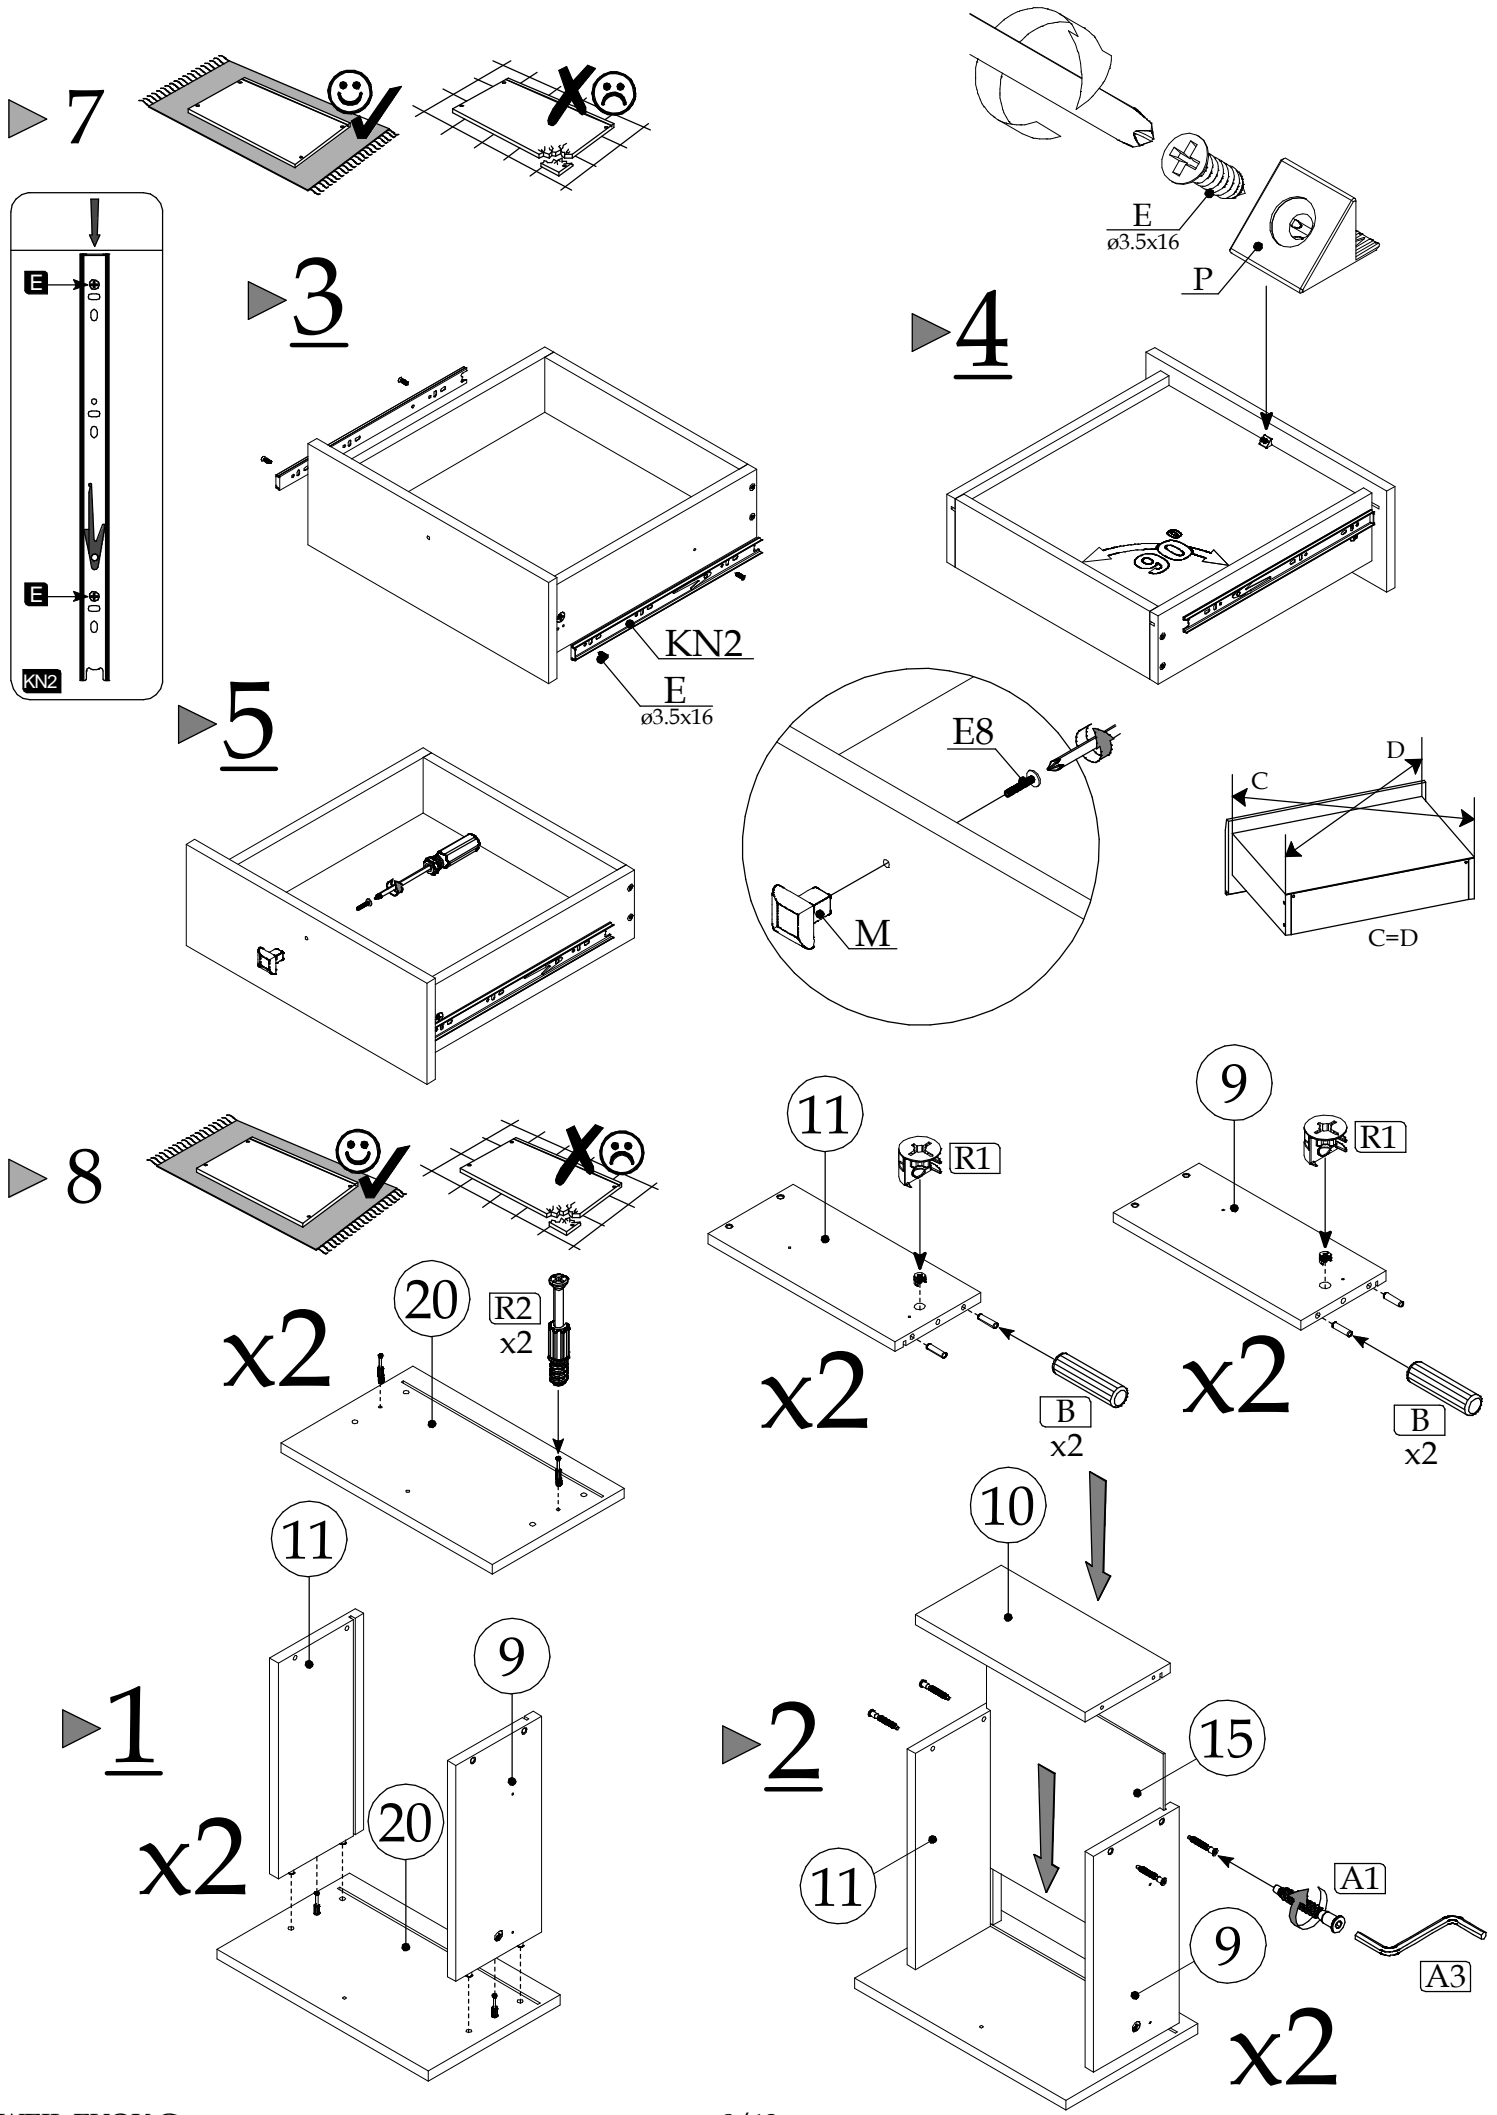

WEIL EVOK G

120 min

Element symbol	Measurements	Code	Paket
1	1964 390 16 1	1002	1/2
2	1964 390 16 1	1001	1/2
3	651 372.5 16 1	1003	1/2
4	651 372.5 16 1	1004	1/2
5	651 352.5 16 1	1005	1/2
6	651 352.5 16 1	1031	1/2
7	479 340 16 1		1/2

8	982	340	16	1		1/2
9	350	160	16	2	1034	1/2
10	379.5	160	16	2	1035	2/2
11	350	160	16	2	1036	1/2
12	350	110	16	1	1044	1/2
13	379.5	110	16	1	1045	2/2
14	350	110	16	1	1046	1/2
15	393.5	346	3	3		1/2

16	665	494	3	1	1006	2/2
17	665	453	3	1		2/2
18	665	997	3	1	1007	2/2
19	500	645	16	3	1047	2/2
20	450	242	16	2	3018	2/2
21	450	154	16	1	3019	2/2
22	120	38	38	2	4001	1/2

▶ 2

▶ 9

▶ 3

x2

▶ 4

x2

▶ 5

x2