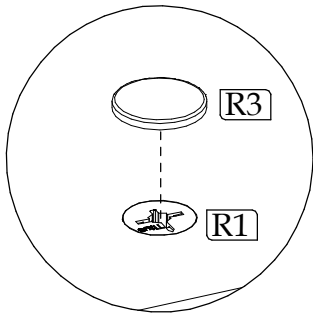

# WEIL EVOK H

120 min

Element symbol	Measurements				Code	Paket
1	898	560	16	1	1002	1/2
2	898	560	16	1	1001	1/2
3	1822	542.5	16	1	1003	2/2
4	1822	542.5	16	1	1004	2/2
5	1822	522.5	16	1	1005	2/2

6	424	522	16	1	1027	1/2
7	424	110	16	1	1040	1/2
8	424	510	16	3		1/2
9	400	160	16	2	1042	1/2
10	366.5	160	16	2	1043	1/2
11	400	160	16	2	1044	1/2

12	380.5	396	3	2		1/2
13	1836	439	3	2		2/2
14	445	1816	16	1	1050	2/2
15	445	1326	16	1	1051	2/2
16	445	242	16	2	3021	2/2
17	120	38	38	1	4001	1/2

▶ 1

▶ 7

max. 8kg

max. 3kg

▶ 8

► 9

▶ 10