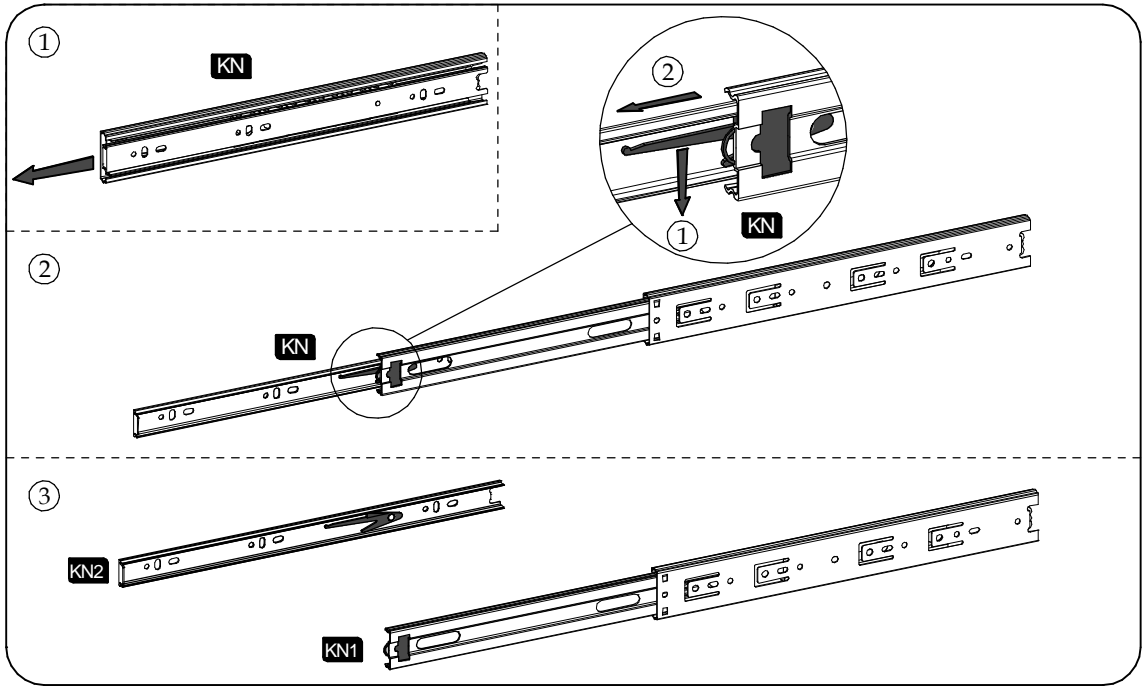

# WEIL EVOK H

120 min

Element symbol	Measurements				Code	Paket
1	898	560	16	1	1002	1/2
2	898	560	16	1	1001	1/2
3	1822	542.5	16	1	1003	2/2
4	1822	542.5	16	1	1004	2/2
5	1822	522.5	16	1	1005	2/2

6	424	522	16	1	1027	1/2
7	424	110	16	1	1040	1/2
8	424	510	16	3		1/2
9	400	160	16	2	1042	1/2
10	366.5	160	16	2	1043	1/2
11	400	160	16	2	1044	1/2

12	380.5	396	3	2		1/2
13	1836	439	3	2		2/2
14	445	1816	16	1	1050	2/2
15	445	1326	16	1	1051	2/2
16	445	242	16	2	3021	2/2
17	120	38	38	1	4001	1/2

▶ 1

▶ 7

max. 8kg

max. 3kg

▶ 8

► 9

▶ 10