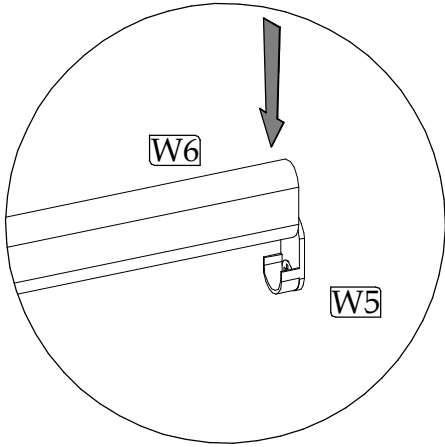

# WEIL EVOK H

120 min

Element symbol	Measurements				Code	Paket
1	898	560	16	1	1002	1/2
2	898	560	16	1	1001	1/2
3	1822	542.5	16	1	1003	2/2
4	1822	542.5	16	1	1004	2/2
5	1822	522.5	16	1	1005	2/2

6	424	522	16	1	1027	1/2
7	424	110	16	1	1040	1/2
8	424	510	16	3		1/2
9	400	160	16	2	1042	1/2
10	366.5	160	16	2	1043	1/2
11	400	160	16	2	1044	1/2

12	380.5	396	3	2		1/2
13	1836	439	3	2		2/2
14	445	1816	16	1	1050	2/2
15	445	1326	16	1	1051	2/2
16	445	242	16	2	3021	2/2
17	120	38	38	1	4001	1/2

▶ 1

▶ 7

max. 8kg

max. 3kg

▶ 8

► 9

▶ 10