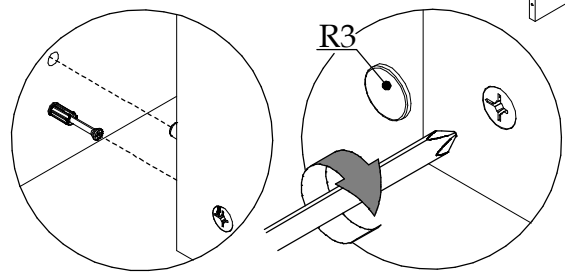

# WEIL EVOK H

120 min

Element symbol	Measurements				Code	Paket
1	898	560	16	1	1002	1/2
2	898	560	16	1	1001	1/2
3	1822	542.5	16	1	1003	2/2
4	1822	542.5	16	1	1004	2/2
5	1822	522.5	16	1	1005	2/2

6	424	522	16	1	1027	1/2
7	424	110	16	1	1040	1/2
8	424	510	16	3		1/2
9	400	160	16	2	1042	1/2
10	366.5	160	16	2	1043	1/2
11	400	160	16	2	1044	1/2

12	380.5	396	3	2		1/2
13	1836	439	3	2		2/2
14	445	1816	16	1	1050	2/2
15	445	1326	16	1	1051	2/2
16	445	242	16	2	3021	2/2
17	120	38	38	1	4001	1/2

▶ 1

▶ 7

max. 8kg

max. 3kg

▶ 8

► 9

▶ 10