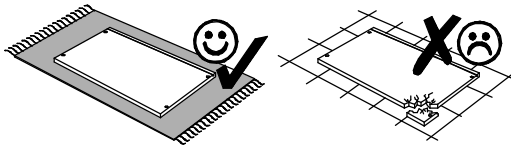

# WEIL EVOK H

120 min

Element symbol	Measurements				Code	Paket
1	898	560	16	1	1002	1/2
2	898	560	16	1	1001	1/2
3	1822	542.5	16	1	1003	2/2
4	1822	542.5	16	1	1004	2/2
5	1822	522.5	16	1	1005	2/2

6	424	522	16	1	1027	1/2
7	424	110	16	1	1040	1/2
8	424	510	16	3		1/2
9	400	160	16	2	1042	1/2
10	366.5	160	16	2	1043	1/2
11	400	160	16	2	1044	1/2

12	380.5	396	3	2		1/2
13	1836	439	3	2		2/2
14	445	1816	16	1	1050	2/2
15	445	1326	16	1	1051	2/2
16	445	242	16	2	3021	2/2
17	120	38	38	1	4001	1/2

▶ 1

▶ 7

max. 8kg

max. 3kg

▶ 8

► 9

▶ 10