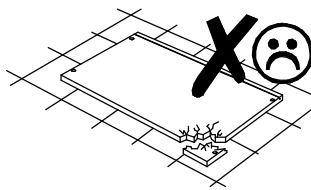

# WEIL EVOK H

120 min

Element symbol	Measurements				Code	Paket
1	898	560	16	1	1002	1/2
2	898	560	16	1	1001	1/2
3	1822	542.5	16	1	1003	2/2
4	1822	542.5	16	1	1004	2/2
5	1822	522.5	16	1	1005	2/2

6	424	522	16	1	1027	1/2
7	424	110	16	1	1040	1/2
8	424	510	16	3		1/2
9	400	160	16	2	1042	1/2
10	366.5	160	16	2	1043	1/2
11	400	160	16	2	1044	1/2

12	380.5	396	3	2		1/2
13	1836	439	3	2		2/2
14	445	1816	16	1	1050	2/2
15	445	1326	16	1	1051	2/2
16	445	242	16	2	3021	2/2
17	120	38	38	1	4001	1/2

▶ 1

▶ 7

max. 8kg

max. 3kg

▶ 8

► 9

▶ 10