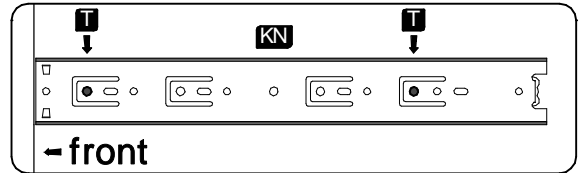

# WEIL EVOK H

120 min

Element symbol	Measurements				Code	Paket
1	898	560	16	1	1002	1/2
2	898	560	16	1	1001	1/2
3	1822	542.5	16	1	1003	2/2
4	1822	542.5	16	1	1004	2/2
5	1822	522.5	16	1	1005	2/2

6	424	522	16	1	1027	1/2
7	424	110	16	1	1040	1/2
8	424	510	16	3		1/2
9	400	160	16	2	1042	1/2
10	366.5	160	16	2	1043	1/2
11	400	160	16	2	1044	1/2

12	380.5	396	3	2		1/2
13	1836	439	3	2		2/2
14	445	1816	16	1	1050	2/2
15	445	1326	16	1	1051	2/2
16	445	242	16	2	3021	2/2
17	120	38	38	1	4001	1/2

▶ 1

▶ 7

max. 8kg

max. 3kg

▶ 8

► 9

▶ 10