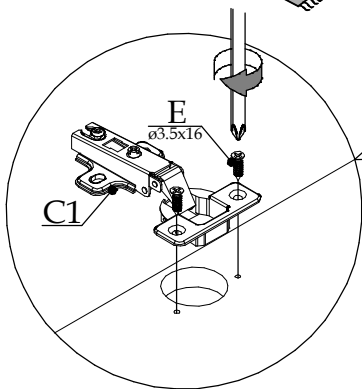

# WEIL EVOK H

120 min

Element symbol	Measurements				Code	Paket
1	898	560	16	1	1002	1/2
2	898	560	16	1	1001	1/2
3	1822	542.5	16	1	1003	2/2
4	1822	542.5	16	1	1004	2/2
5	1822	522.5	16	1	1005	2/2

6	424	522	16	1	1027	1/2
7	424	110	16	1	1040	1/2
8	424	510	16	3		1/2
9	400	160	16	2	1042	1/2
10	366.5	160	16	2	1043	1/2
11	400	160	16	2	1044	1/2

12	380.5	396	3	2		1/2
13	1836	439	3	2		2/2
14	445	1816	16	1	1050	2/2
15	445	1326	16	1	1051	2/2
16	445	242	16	2	3021	2/2
17	120	38	38	1	4001	1/2

▶ 1

▶ 7

max. 8kg

max. 3kg

▶ 8

► 9

▶ 10