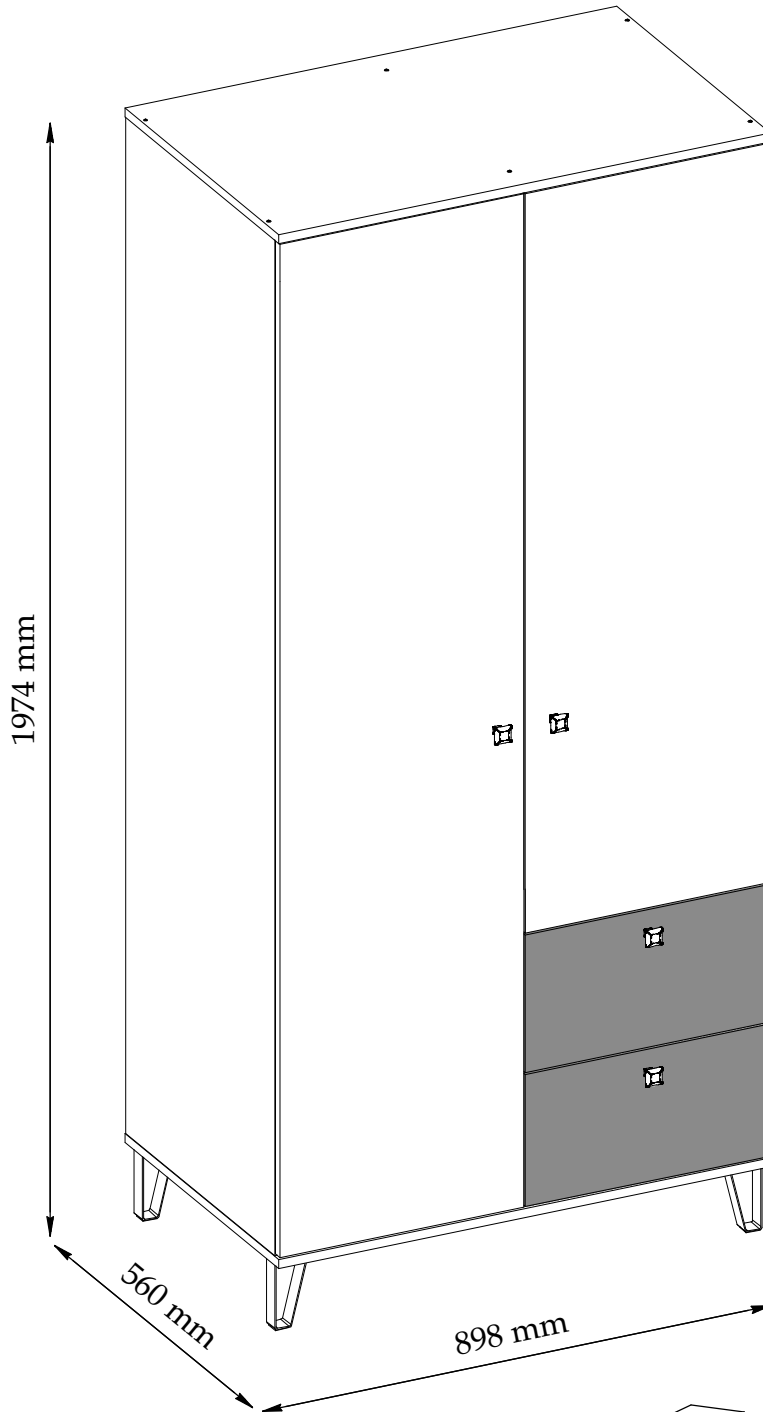

# WEIL EVOK H

120 min

Element symbol	Measurements				Code	Paket
1	898	560	16	1	1002	1/2
2	898	560	16	1	1001	1/2
3	1822	542.5	16	1	1003	2/2
4	1822	542.5	16	1	1004	2/2
5	1822	522.5	16	1	1005	2/2

6	424	522	16	1	1027	1/2
7	424	110	16	1	1040	1/2
8	424	510	16	3		1/2
9	400	160	16	2	1042	1/2
10	366.5	160	16	2	1043	1/2
11	400	160	16	2	1044	1/2

12	380.5	396	3	2		1/2
13	1836	439	3	2		2/2
14	445	1816	16	1	1050	2/2
15	445	1326	16	1	1051	2/2
16	445	242	16	2	3021	2/2
17	120	38	38	1	4001	1/2

▶ 1

▶ 7

max. 8kg

max. 3kg

▶ 8

► 9

▶ 10