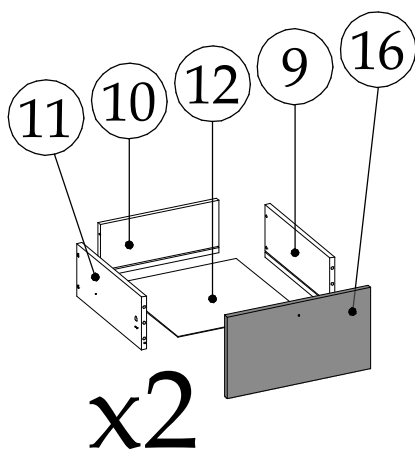

# WEIL EVOK H

120 min

Element symbol	Measurements				Code	Paket
1	898	560	16	1	1002	1/2
2	898	560	16	1	1001	1/2
3	1822	542.5	16	1	1003	2/2
4	1822	542.5	16	1	1004	2/2
5	1822	522.5	16	1	1005	2/2

6	424	522	16	1	1027	1/2
7	424	110	16	1	1040	1/2
8	424	510	16	3		1/2
9	400	160	16	2	1042	1/2
10	366.5	160	16	2	1043	1/2
11	400	160	16	2	1044	1/2

12	380.5	396	3	2		1/2
13	1836	439	3	2		2/2
14	445	1816	16	1	1050	2/2
15	445	1326	16	1	1051	2/2
16	445	242	16	2	3021	2/2
17	120	38	38	1	4001	1/2

▶ 1

▶ 7

max. 8kg

max. 3kg

▶ 8

► 9

▶ 10