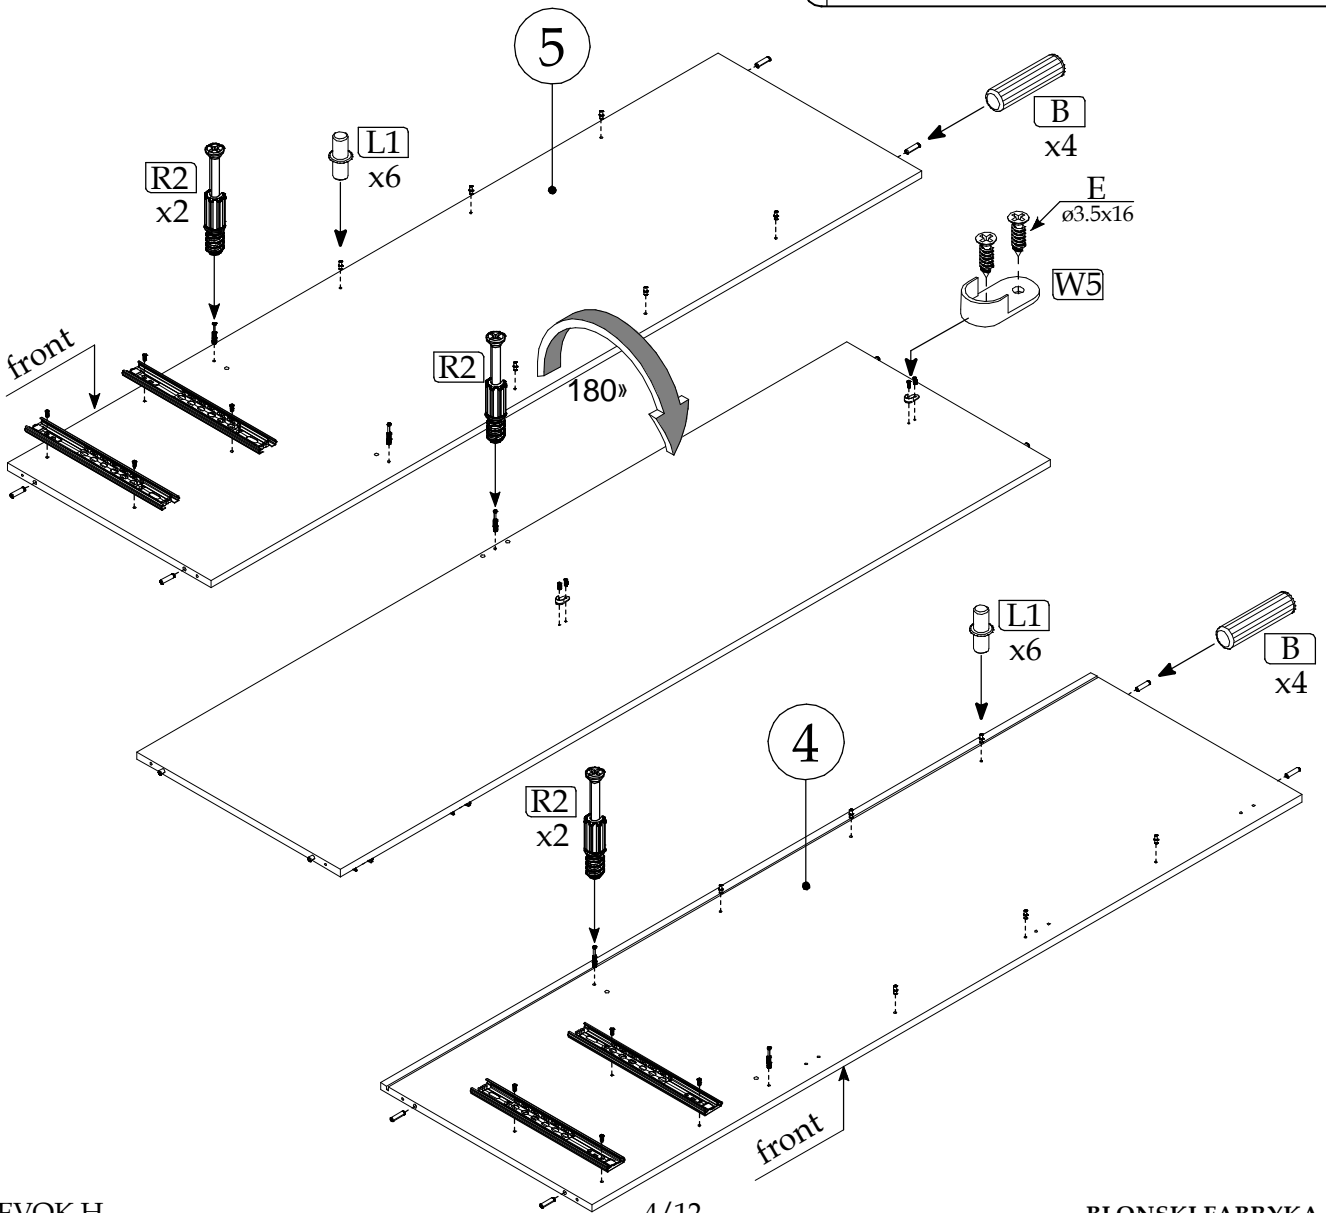

# WEIL EVOK H

120 min

Element symbol	Measurements				Code	Paket
1	898	560	16	1	1002	1/2
2	898	560	16	1	1001	1/2
3	1822	542.5	16	1	1003	2/2
4	1822	542.5	16	1	1004	2/2
5	1822	522.5	16	1	1005	2/2

6	424	522	16	1	1027	1/2
7	424	110	16	1	1040	1/2
8	424	510	16	3		1/2
9	400	160	16	2	1042	1/2
10	366.5	160	16	2	1043	1/2
11	400	160	16	2	1044	1/2

12	380.5	396	3	2		1/2
13	1836	439	3	2		2/2
14	445	1816	16	1	1050	2/2
15	445	1326	16	1	1051	2/2
16	445	242	16	2	3021	2/2
17	120	38	38	1	4001	1/2

▶ 1

▶ 7

max. 8kg

max. 3kg

▶ 8

► 9

▶ 10