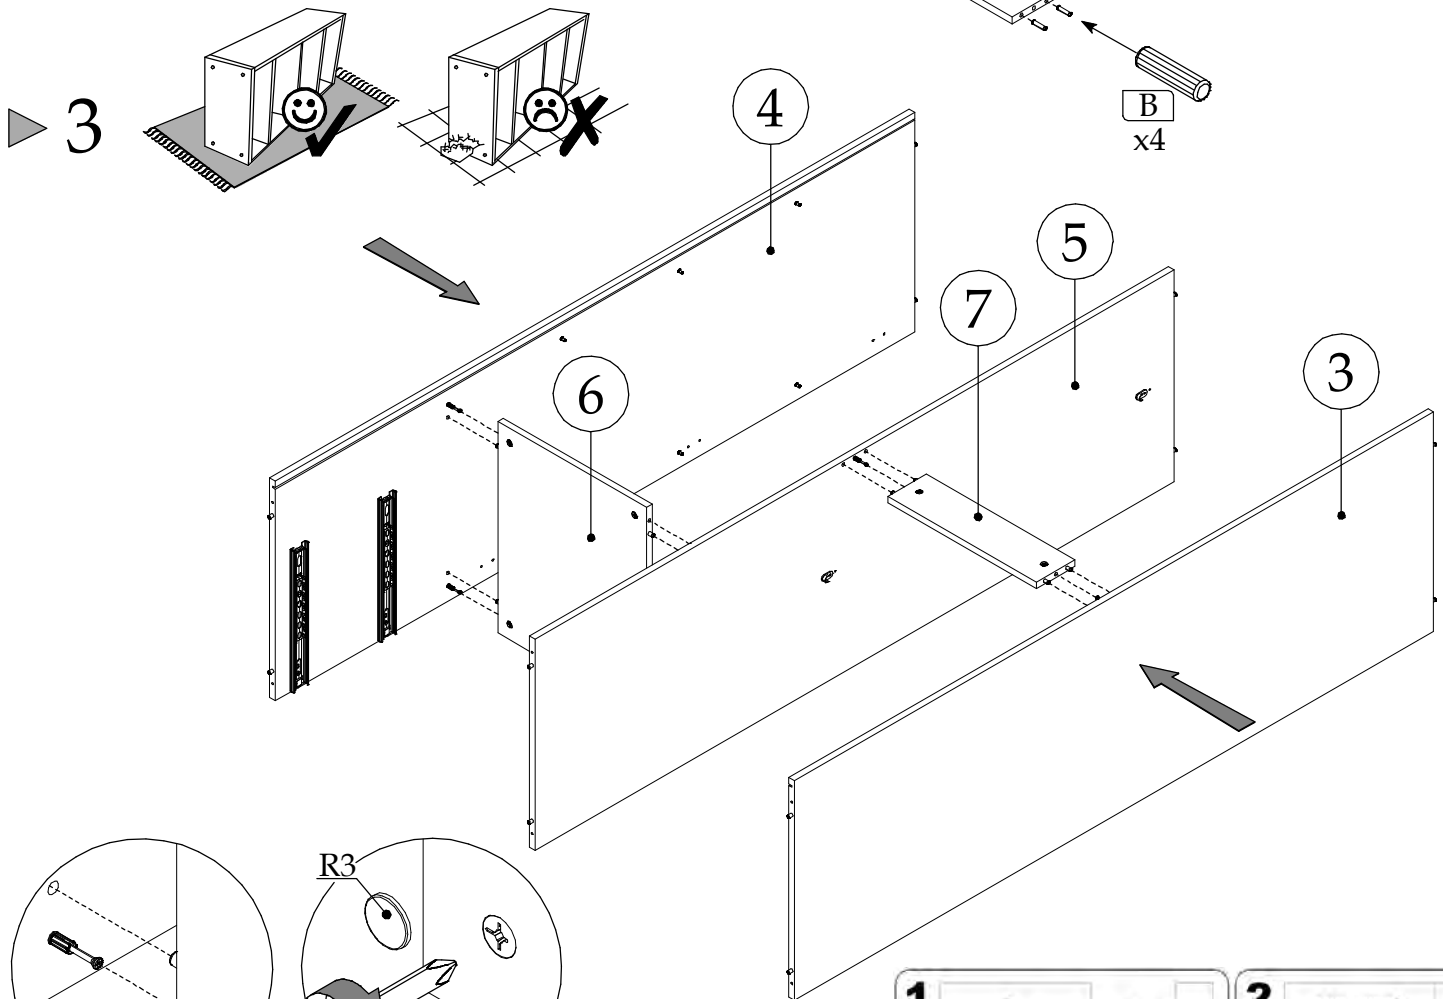

# WEIL EVOK H

120 min

Element symbol	Measurements				Code	Paket
1	898	560	16	1	1002	1/2
2	898	560	16	1	1001	1/2
3	1822	542.5	16	1	1003	2/2
4	1822	542.5	16	1	1004	2/2
5	1822	522.5	16	1	1005	2/2

6	424	522	16	1	1027	1/2
7	424	110	16	1	1040	1/2
8	424	510	16	3		1/2
9	400	160	16	2	1042	1/2
10	366.5	160	16	2	1043	1/2
11	400	160	16	2	1044	1/2

12	380.5	396	3	2		1/2
13	1836	439	3	2		2/2
14	445	1816	16	1	1050	2/2
15	445	1326	16	1	1051	2/2
16	445	242	16	2	3021	2/2
17	120	38	38	1	4001	1/2

▶ 1

▶ 7

max. 8kg

max. 3kg

▶ 8

► 9

▶ 10