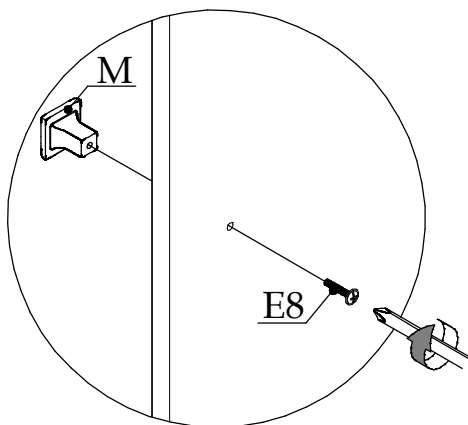

# WEIL EVOK H

120 min

Element symbol	Measurements				Code	Paket
1	898	560	16	1	1002	1/2
2	898	560	16	1	1001	1/2
3	1822	542.5	16	1	1003	2/2
4	1822	542.5	16	1	1004	2/2
5	1822	522.5	16	1	1005	2/2

6	424	522	16	1	1027	1/2
7	424	110	16	1	1040	1/2
8	424	510	16	3		1/2
9	400	160	16	2	1042	1/2
10	366.5	160	16	2	1043	1/2
11	400	160	16	2	1044	1/2

12	380.5	396	3	2		1/2
13	1836	439	3	2		2/2
14	445	1816	16	1	1050	2/2
15	445	1326	16	1	1051	2/2
16	445	242	16	2	3021	2/2
17	120	38	38	1	4001	1/2

▶ 1

▶ 7

max. 8kg

max. 3kg

▶ 8

► 9

▶ 10