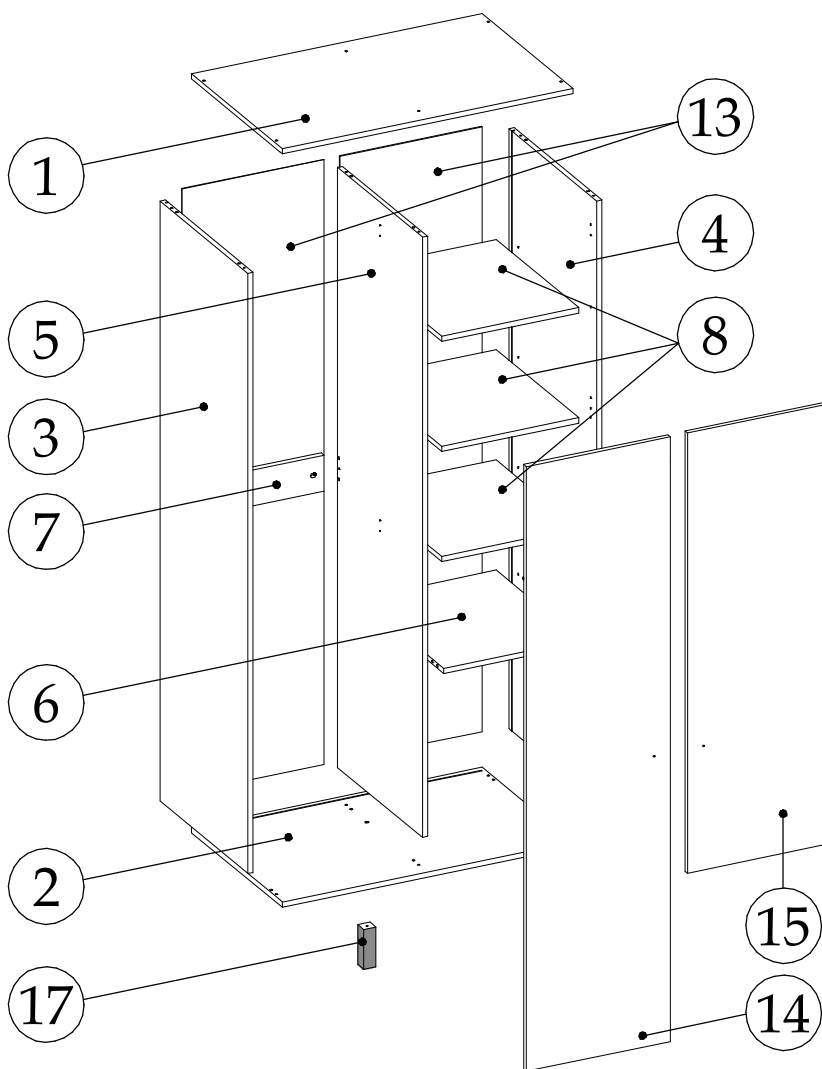

# WEIL EVOK H

120 min

Element symbol	Measurements				Code	Paket
1	898	560	16	1	1002	1/2
2	898	560	16	1	1001	1/2
3	1822	542.5	16	1	1003	2/2
4	1822	542.5	16	1	1004	2/2
5	1822	522.5	16	1	1005	2/2

6	424	522	16	1	1027	1/2
7	424	110	16	1	1040	1/2
8	424	510	16	3		1/2
9	400	160	16	2	1042	1/2
10	366.5	160	16	2	1043	1/2
11	400	160	16	2	1044	1/2

12	380.5	396	3	2		1/2
13	1836	439	3	2		2/2
14	445	1816	16	1	1050	2/2
15	445	1326	16	1	1051	2/2
16	445	242	16	2	3021	2/2
17	120	38	38	1	4001	1/2

▶ 1

▶ 7

max. 8kg

max. 3kg

▶ 8

► 9

▶ 10