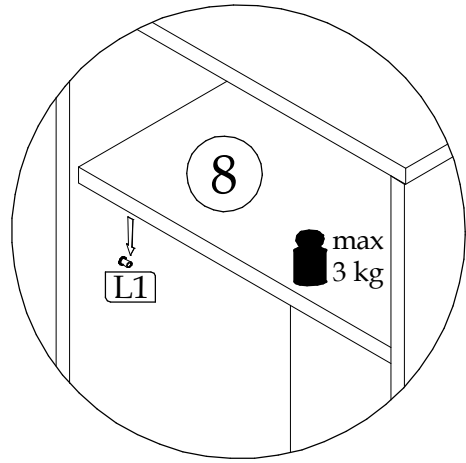

# WEIL EVOK H

120 min

Element symbol	Measurements				Code	Paket
1	898	560	16	1	1002	1/2
2	898	560	16	1	1001	1/2
3	1822	542.5	16	1	1003	2/2
4	1822	542.5	16	1	1004	2/2
5	1822	522.5	16	1	1005	2/2

6	424	522	16	1	1027	1/2
7	424	110	16	1	1040	1/2
8	424	510	16	3		1/2
9	400	160	16	2	1042	1/2
10	366.5	160	16	2	1043	1/2
11	400	160	16	2	1044	1/2

12	380.5	396	3	2		1/2
13	1836	439	3	2		2/2
14	445	1816	16	1	1050	2/2
15	445	1326	16	1	1051	2/2
16	445	242	16	2	3021	2/2
17	120	38	38	1	4001	1/2

▶ 1

▶ 7

max. 8kg

max. 3kg

▶ 8

► 9

▶ 10