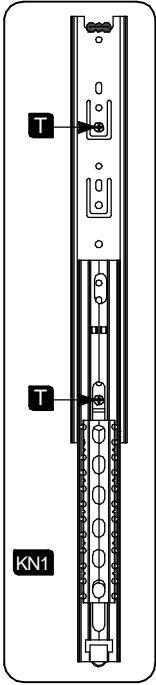

# WEIL EVOK H

120 min

Element symbol	Measurements				Code	Paket
1	898	560	16	1	1002	1/2
2	898	560	16	1	1001	1/2
3	1822	542.5	16	1	1003	2/2
4	1822	542.5	16	1	1004	2/2
5	1822	522.5	16	1	1005	2/2

6	424	522	16	1	1027	1/2
7	424	110	16	1	1040	1/2
8	424	510	16	3		1/2
9	400	160	16	2	1042	1/2
10	366.5	160	16	2	1043	1/2
11	400	160	16	2	1044	1/2

12	380.5	396	3	2		1/2
13	1836	439	3	2		2/2
14	445	1816	16	1	1050	2/2
15	445	1326	16	1	1051	2/2
16	445	242	16	2	3021	2/2
17	120	38	38	1	4001	1/2

▶ 1

▶ 7

max. 8kg

max. 3kg

▶ 8

► 9

▶ 10