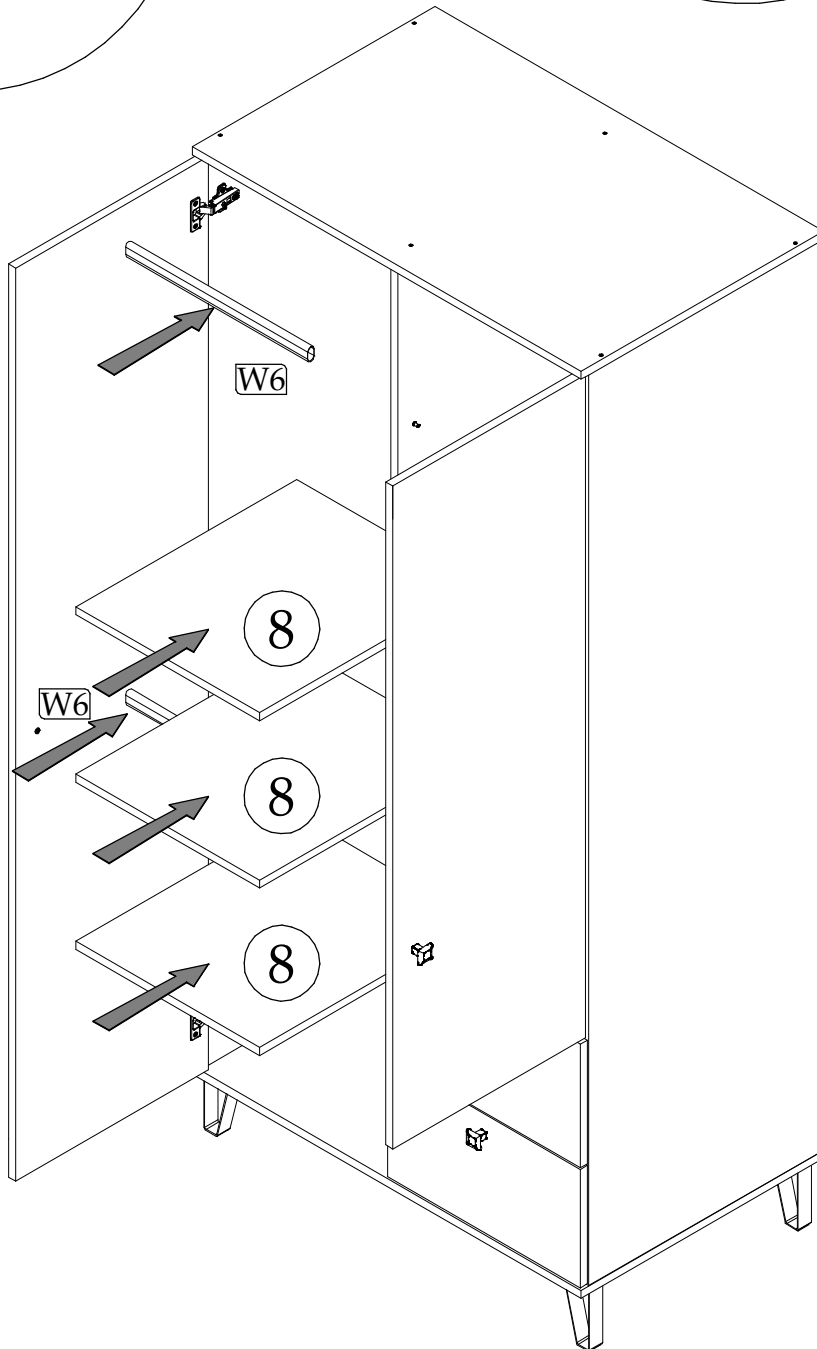

# WEIL EVOK H

120 min

Element symbol	Measurements				Code	Paket
1	898	560	16	1	1002	1/2
2	898	560	16	1	1001	1/2
3	1822	542.5	16	1	1003	2/2
4	1822	542.5	16	1	1004	2/2
5	1822	522.5	16	1	1005	2/2

6	424	522	16	1	1027	1/2
7	424	110	16	1	1040	1/2
8	424	510	16	3		1/2
9	400	160	16	2	1042	1/2
10	366.5	160	16	2	1043	1/2
11	400	160	16	2	1044	1/2

12	380.5	396	3	2		1/2
13	1836	439	3	2		2/2
14	445	1816	16	1	1050	2/2
15	445	1326	16	1	1051	2/2
16	445	242	16	2	3021	2/2
17	120	38	38	1	4001	1/2

▶ 1

▶ 7

max. 8kg

max. 3kg

▶ 8

► 9

▶ 10