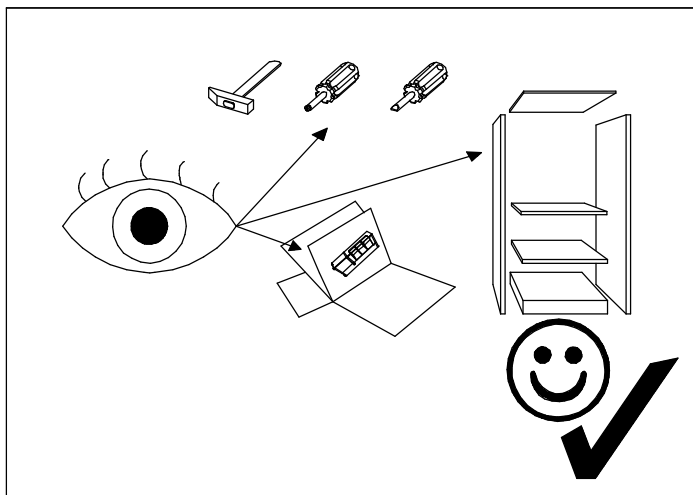

# WEIL EVOK H

120 min

Element symbol	Measurements				Code	Paket
1	898	560	16	1	1002	1/2
2	898	560	16	1	1001	1/2
3	1822	542.5	16	1	1003	2/2
4	1822	542.5	16	1	1004	2/2
5	1822	522.5	16	1	1005	2/2

6	424	522	16	1	1027	1/2
7	424	110	16	1	1040	1/2
8	424	510	16	3		1/2
9	400	160	16	2	1042	1/2
10	366.5	160	16	2	1043	1/2
11	400	160	16	2	1044	1/2

12	380.5	396	3	2		1/2
13	1836	439	3	2		2/2
14	445	1816	16	1	1050	2/2
15	445	1326	16	1	1051	2/2
16	445	242	16	2	3021	2/2
17	120	38	38	1	4001	1/2

▶ 1

▶ 7

max. 8kg

max. 3kg

▶ 8

► 9

▶ 10