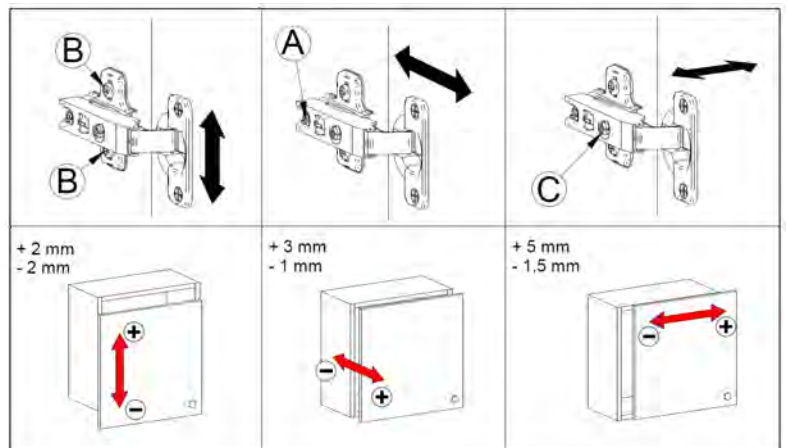

# WEIL EVOK H

120 min

Element symbol	Measurements				Code	Paket
1	898	560	16	1	1002	1/2
2	898	560	16	1	1001	1/2
3	1822	542.5	16	1	1003	2/2
4	1822	542.5	16	1	1004	2/2
5	1822	522.5	16	1	1005	2/2

6	424	522	16	1	1027	1/2
7	424	110	16	1	1040	1/2
8	424	510	16	3		1/2
9	400	160	16	2	1042	1/2
10	366.5	160	16	2	1043	1/2
11	400	160	16	2	1044	1/2

12	380.5	396	3	2		1/2
13	1836	439	3	2		2/2
14	445	1816	16	1	1050	2/2
15	445	1326	16	1	1051	2/2
16	445	242	16	2	3021	2/2
17	120	38	38	1	4001	1/2

▶ 1

▶ 7

max. 8kg

max. 3kg

▶ 8

► 9

▶ 10