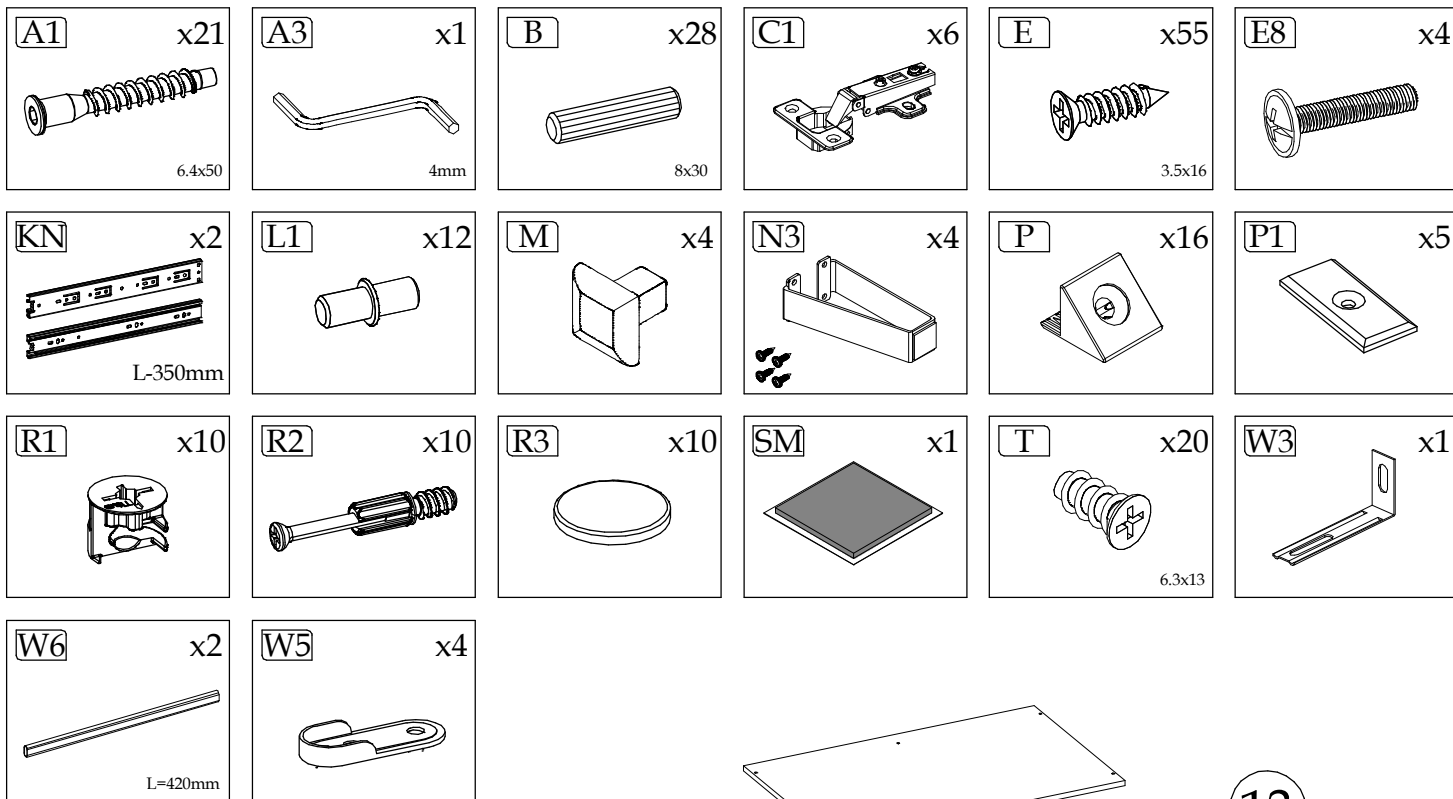

# WEIL EVOK H

120 min

Element symbol	Measurements				Code	Paket
1	898	560	16	1	1002	1/2
2	898	560	16	1	1001	1/2
3	1822	542.5	16	1	1003	2/2
4	1822	542.5	16	1	1004	2/2
5	1822	522.5	16	1	1005	2/2

6	424	522	16	1	1027	1/2
7	424	110	16	1	1040	1/2
8	424	510	16	3		1/2
9	400	160	16	2	1042	1/2
10	366.5	160	16	2	1043	1/2
11	400	160	16	2	1044	1/2

12	380.5	396	3	2		1/2
13	1836	439	3	2		2/2
14	445	1816	16	1	1050	2/2
15	445	1326	16	1	1051	2/2
16	445	242	16	2	3021	2/2
17	120	38	38	1	4001	1/2

▶ 1

▶ 7

max. 8kg

max. 3kg

▶ 8

► 9

▶ 10