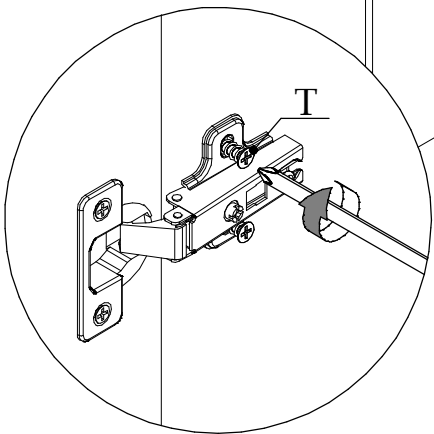

# WEIL EVOK H

120 min

Element symbol	Measurements				Code	Paket
1	898	560	16	1	1002	1/2
2	898	560	16	1	1001	1/2
3	1822	542.5	16	1	1003	2/2
4	1822	542.5	16	1	1004	2/2
5	1822	522.5	16	1	1005	2/2

6	424	522	16	1	1027	1/2
7	424	110	16	1	1040	1/2
8	424	510	16	3		1/2
9	400	160	16	2	1042	1/2
10	366.5	160	16	2	1043	1/2
11	400	160	16	2	1044	1/2

12	380.5	396	3	2		1/2
13	1836	439	3	2		2/2
14	445	1816	16	1	1050	2/2
15	445	1326	16	1	1051	2/2
16	445	242	16	2	3021	2/2
17	120	38	38	1	4001	1/2

▶ 1

▶ 7

max. 8kg

max. 3kg

▶ 8

► 9

▶ 10