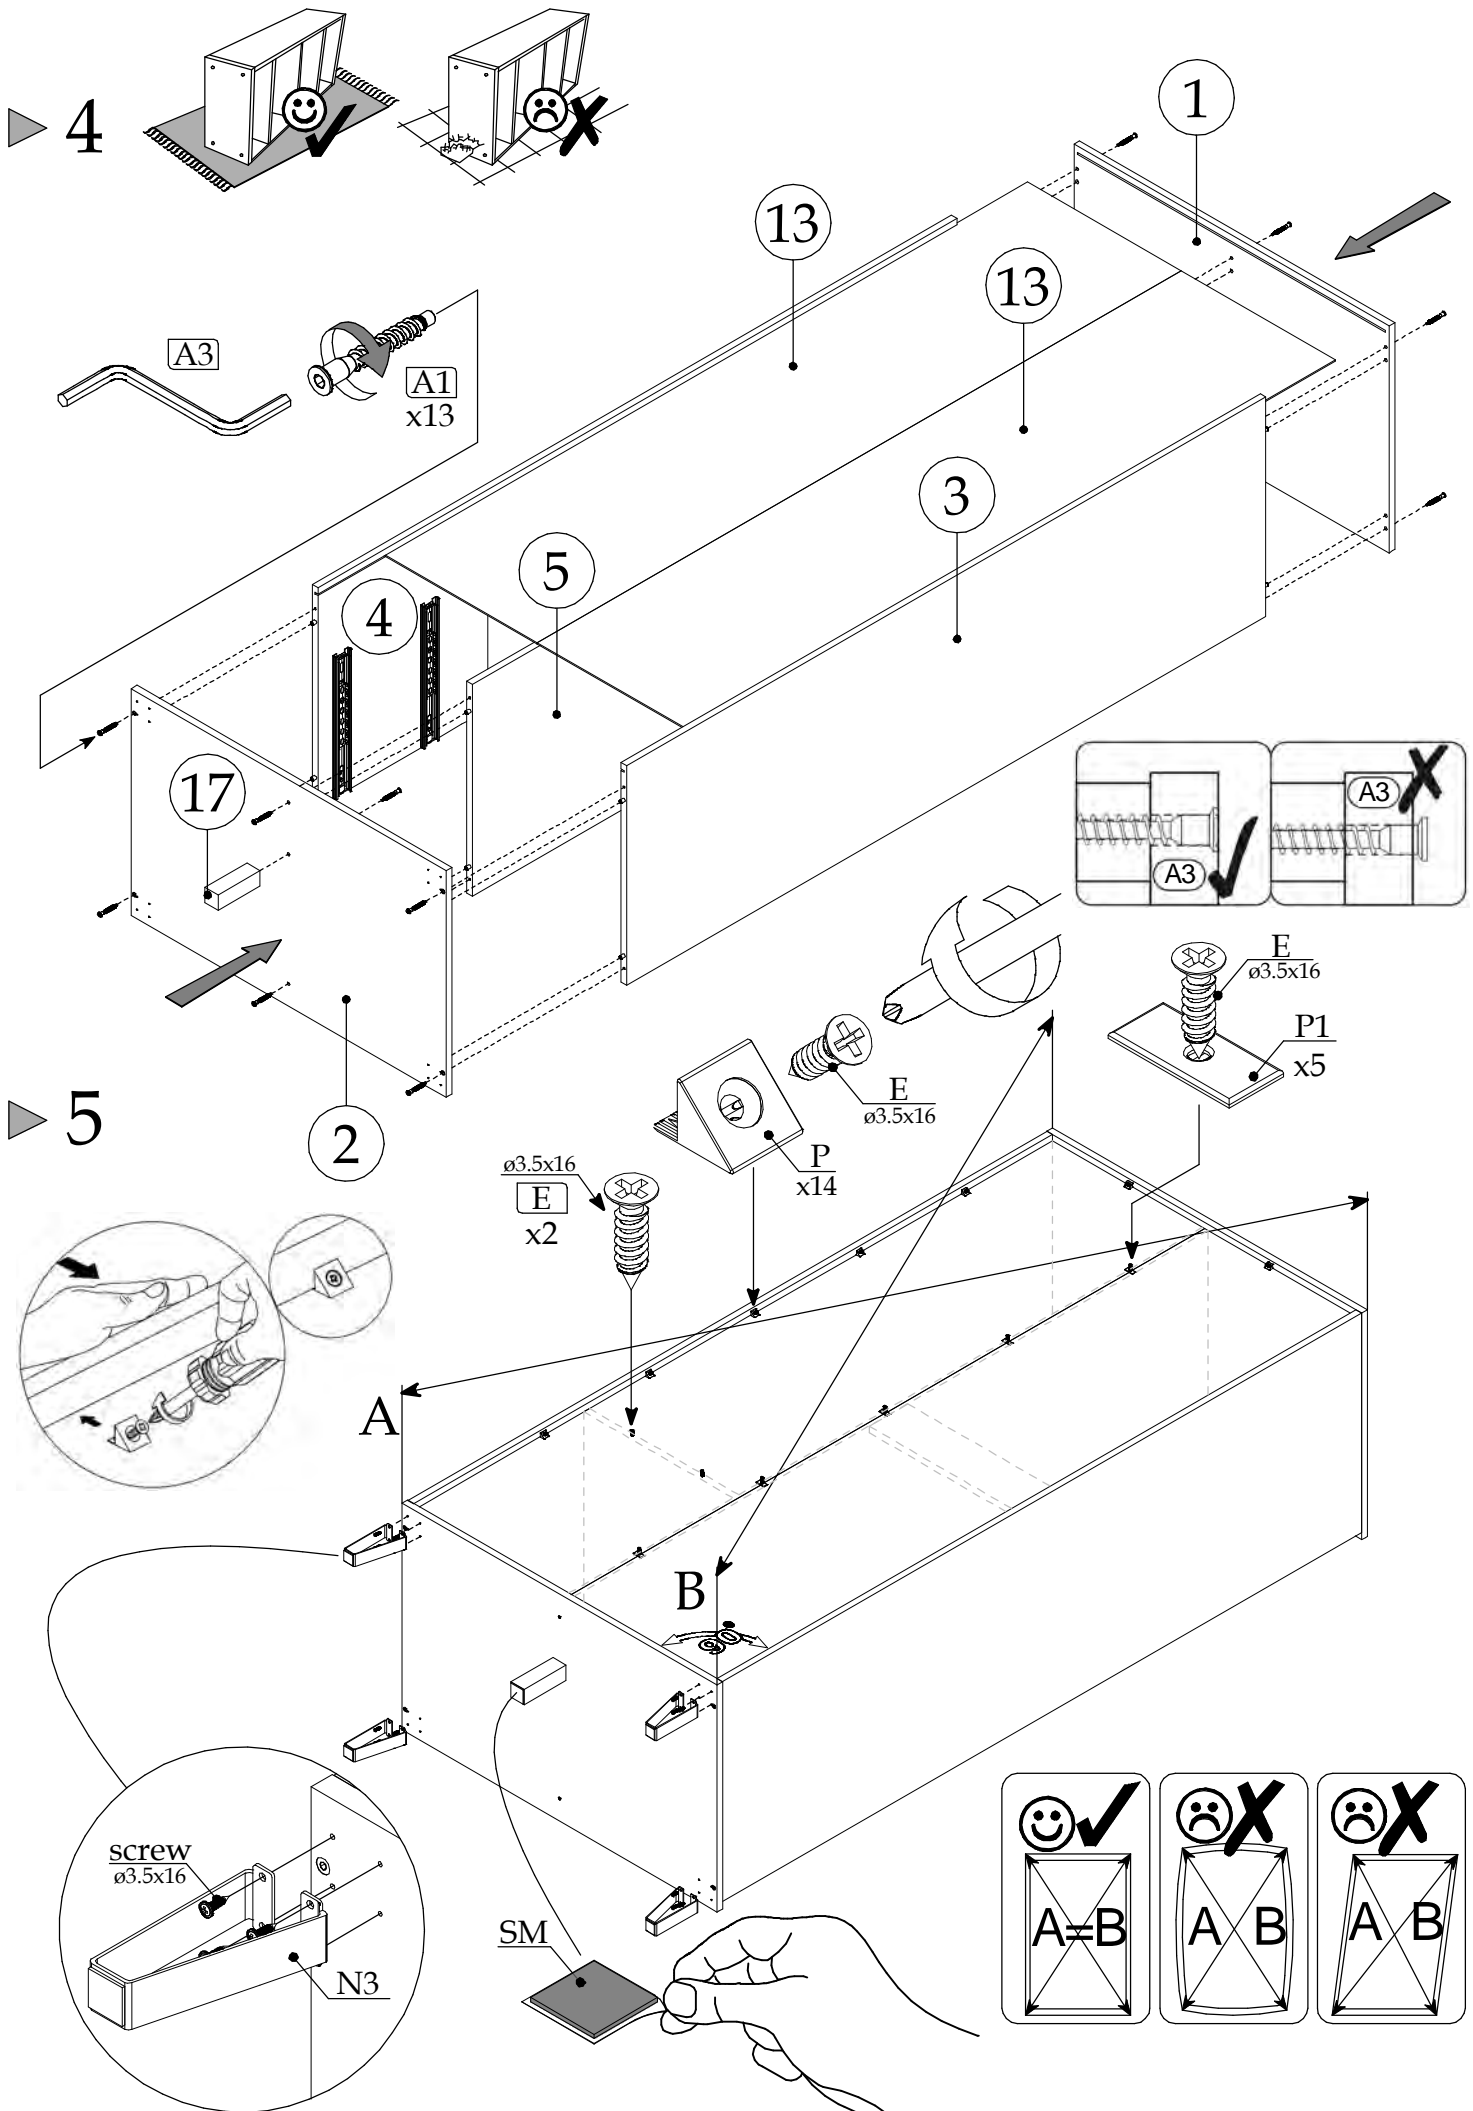

# WEIL EVOK H

120 min

Element symbol	Measurements				Code	Paket
1	898	560	16	1	1002	1/2
2	898	560	16	1	1001	1/2
3	1822	542.5	16	1	1003	2/2
4	1822	542.5	16	1	1004	2/2
5	1822	522.5	16	1	1005	2/2

6	424	522	16	1	1027	1/2
7	424	110	16	1	1040	1/2
8	424	510	16	3		1/2
9	400	160	16	2	1042	1/2
10	366.5	160	16	2	1043	1/2
11	400	160	16	2	1044	1/2

12	380.5	396	3	2		1/2
13	1836	439	3	2		2/2
14	445	1816	16	1	1050	2/2
15	445	1326	16	1	1051	2/2
16	445	242	16	2	3021	2/2
17	120	38	38	1	4001	1/2

▶ 1

▶ 7

max. 8kg

max. 3kg

▶ 8

► 9

▶ 10