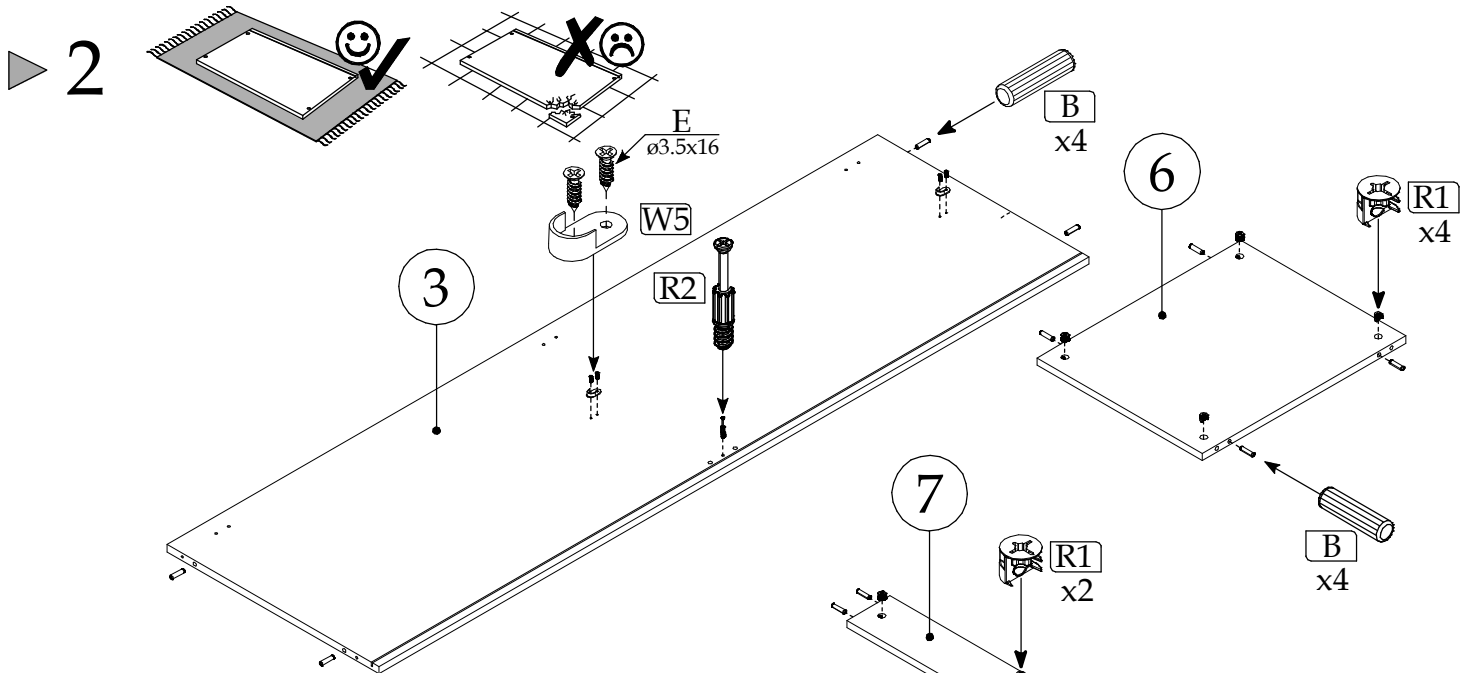

# WEIL EVOK H

120 min

Element symbol	Measurements				Code	Paket
1	898	560	16	1	1002	1/2
2	898	560	16	1	1001	1/2
3	1822	542.5	16	1	1003	2/2
4	1822	542.5	16	1	1004	2/2
5	1822	522.5	16	1	1005	2/2

6	424	522	16	1	1027	1/2
7	424	110	16	1	1040	1/2
8	424	510	16	3		1/2
9	400	160	16	2	1042	1/2
10	366.5	160	16	2	1043	1/2
11	400	160	16	2	1044	1/2

12	380.5	396	3	2		1/2
13	1836	439	3	2		2/2
14	445	1816	16	1	1050	2/2
15	445	1326	16	1	1051	2/2
16	445	242	16	2	3021	2/2
17	120	38	38	1	4001	1/2

▶ 1

▶ 7

max. 8kg

max. 3kg

▶ 8

► 9

▶ 10