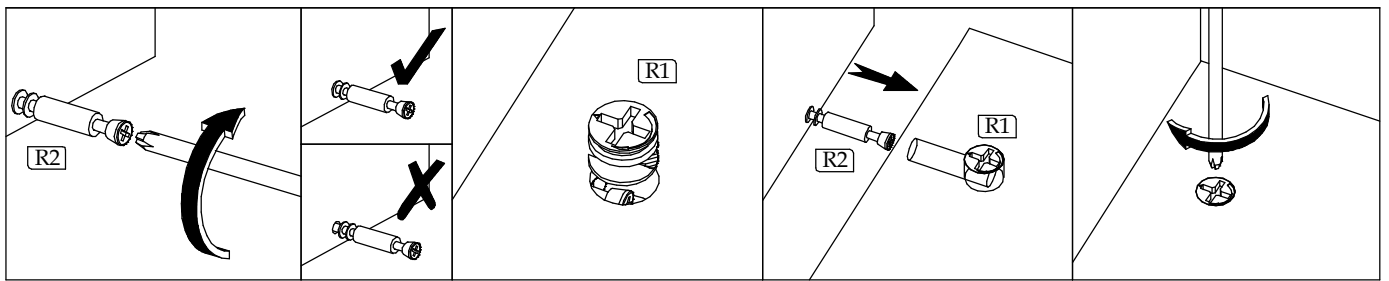

# WEIL EVOK H

120 min

Element symbol	Measurements				Code	Paket
1	898	560	16	1	1002	1/2
2	898	560	16	1	1001	1/2
3	1822	542.5	16	1	1003	2/2
4	1822	542.5	16	1	1004	2/2
5	1822	522.5	16	1	1005	2/2

6	424	522	16	1	1027	1/2
7	424	110	16	1	1040	1/2
8	424	510	16	3		1/2
9	400	160	16	2	1042	1/2
10	366.5	160	16	2	1043	1/2
11	400	160	16	2	1044	1/2

12	380.5	396	3	2		1/2
13	1836	439	3	2		2/2
14	445	1816	16	1	1050	2/2
15	445	1326	16	1	1051	2/2
16	445	242	16	2	3021	2/2
17	120	38	38	1	4001	1/2

▶ 1

▶ 7

max. 8kg

max. 3kg

▶ 8

► 9

▶ 10