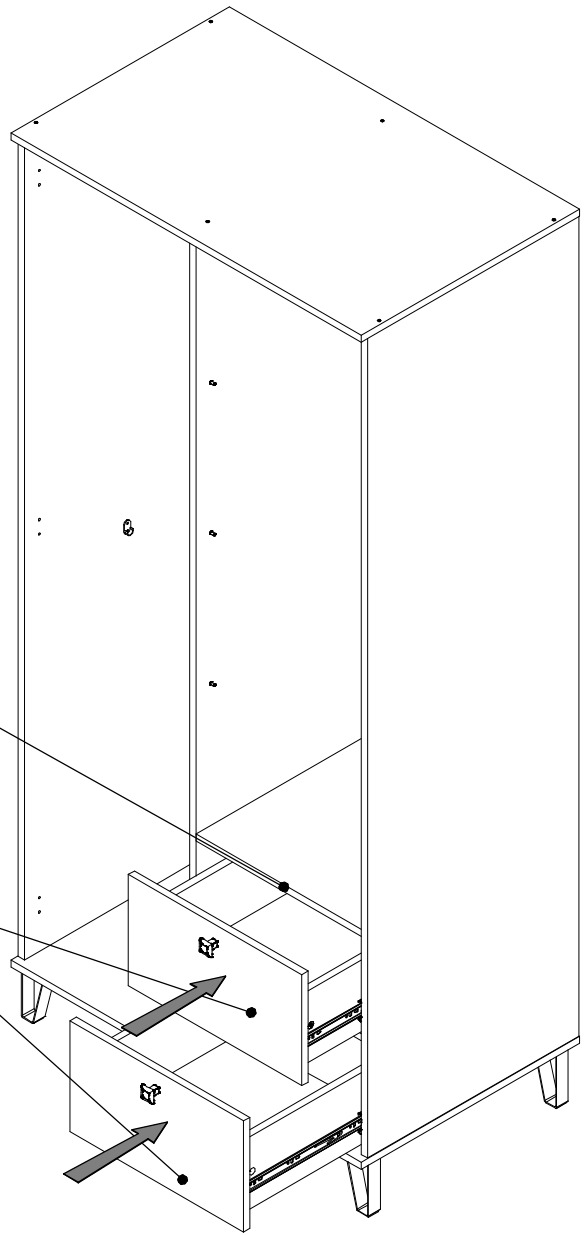

# WEIL EVOK H

120 min

Element symbol	Measurements				Code	Paket
1	898	560	16	1	1002	1/2
2	898	560	16	1	1001	1/2
3	1822	542.5	16	1	1003	2/2
4	1822	542.5	16	1	1004	2/2
5	1822	522.5	16	1	1005	2/2

6	424	522	16	1	1027	1/2
7	424	110	16	1	1040	1/2
8	424	510	16	3		1/2
9	400	160	16	2	1042	1/2
10	366.5	160	16	2	1043	1/2
11	400	160	16	2	1044	1/2

12	380.5	396	3	2		1/2
13	1836	439	3	2		2/2
14	445	1816	16	1	1050	2/2
15	445	1326	16	1	1051	2/2
16	445	242	16	2	3021	2/2
17	120	38	38	1	4001	1/2

▶ 1

▶ 7

max. 8kg

max. 3kg

▶ 8

► 9

▶ 10