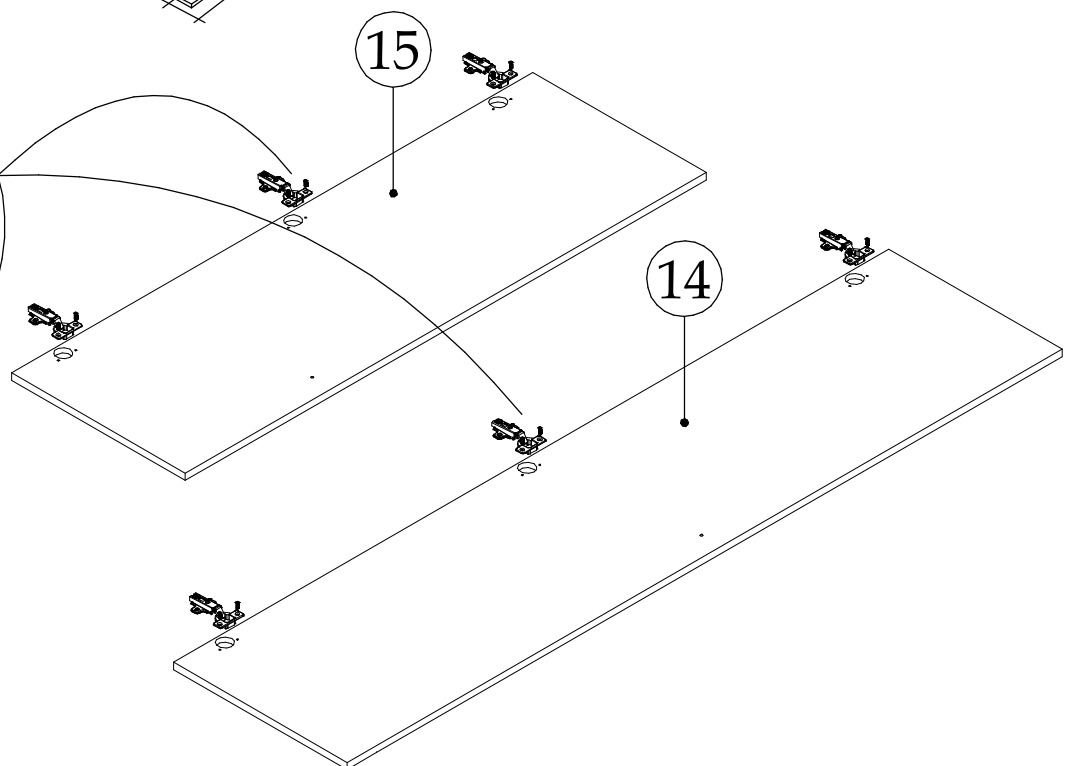

# WEIL EVOK H

120 min

Element symbol	Measurements				Code	Paket
1	898	560	16	1	1002	1/2
2	898	560	16	1	1001	1/2
3	1822	542.5	16	1	1003	2/2
4	1822	542.5	16	1	1004	2/2
5	1822	522.5	16	1	1005	2/2

6	424	522	16	1	1027	1/2
7	424	110	16	1	1040	1/2
8	424	510	16	3		1/2
9	400	160	16	2	1042	1/2
10	366.5	160	16	2	1043	1/2
11	400	160	16	2	1044	1/2

12	380.5	396	3	2		1/2
13	1836	439	3	2		2/2
14	445	1816	16	1	1050	2/2
15	445	1326	16	1	1051	2/2
16	445	242	16	2	3021	2/2
17	120	38	38	1	4001	1/2

▶ 1

▶ 7

max. 8kg

max. 3kg

▶ 8

► 9

▶ 10