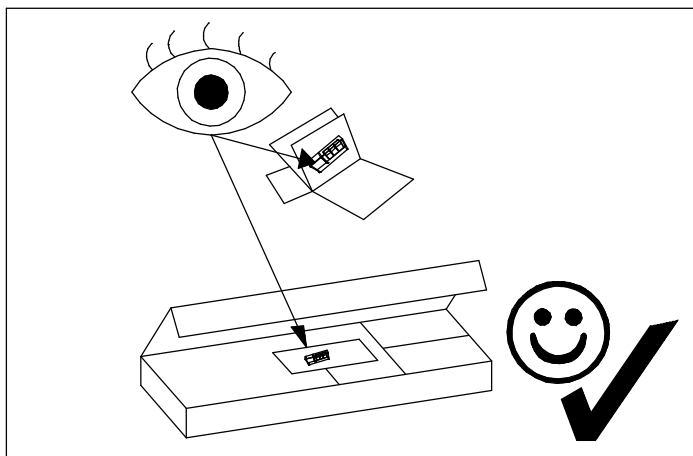

# WEIL EVOK H

120 min

Element symbol	Measurements				Code	Paket
1	898	560	16	1	1002	1/2
2	898	560	16	1	1001	1/2
3	1822	542.5	16	1	1003	2/2
4	1822	542.5	16	1	1004	2/2
5	1822	522.5	16	1	1005	2/2

6	424	522	16	1	1027	1/2
7	424	110	16	1	1040	1/2
8	424	510	16	3		1/2
9	400	160	16	2	1042	1/2
10	366.5	160	16	2	1043	1/2
11	400	160	16	2	1044	1/2