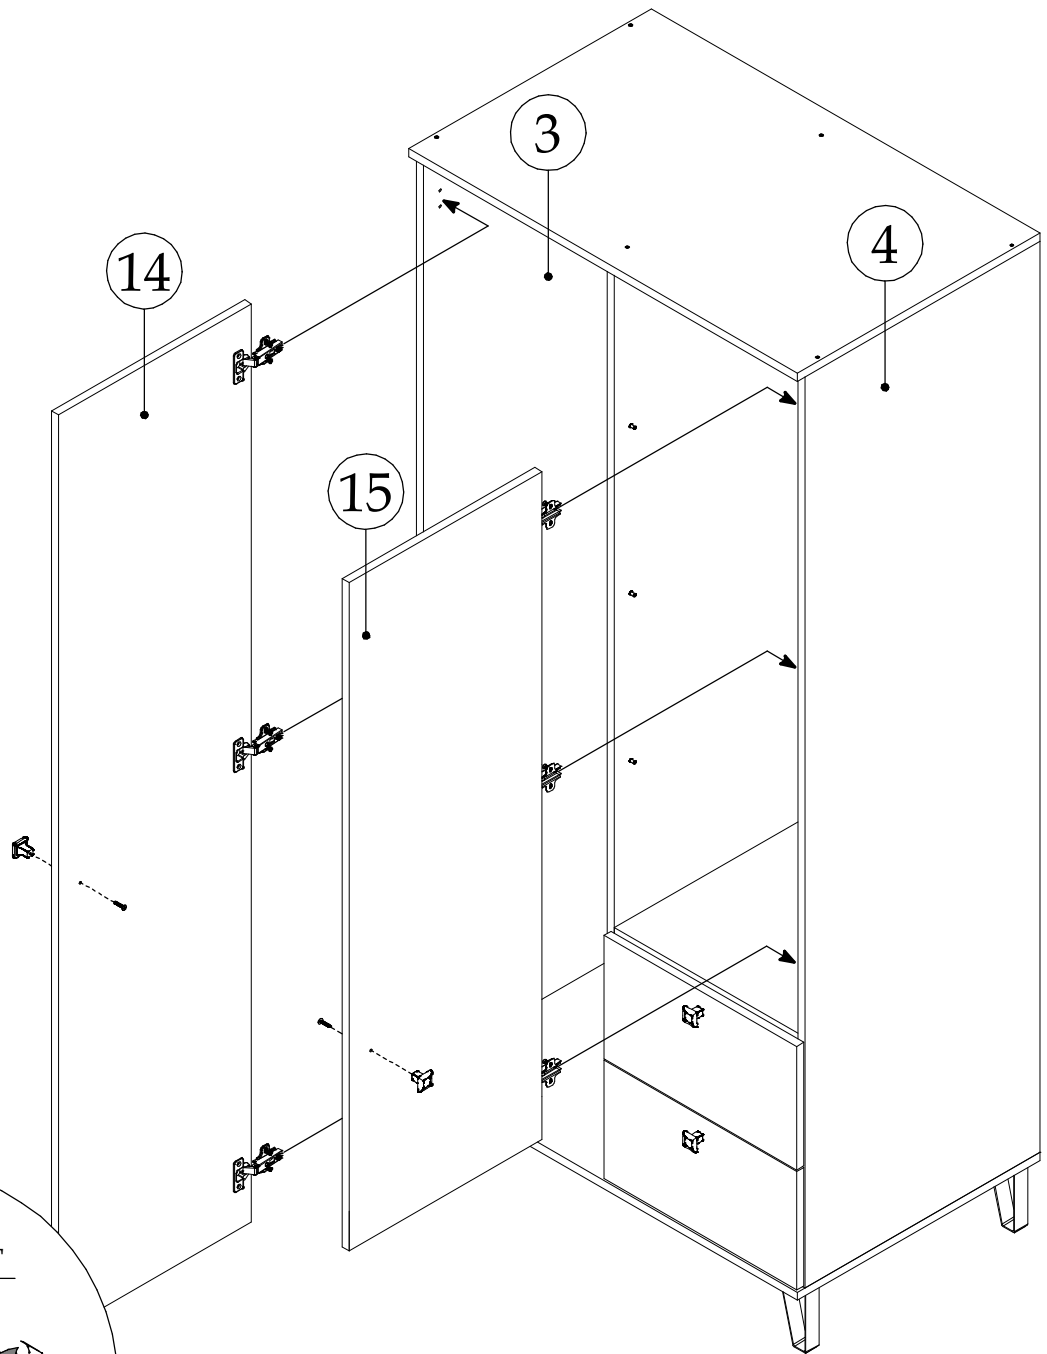

# WEIL EVOK H

120 min

Element symbol	Measurements				Code	Paket
1	898	560	16	1	1002	1/2
2	898	560	16	1	1001	1/2
3	1822	542.5	16	1	1003	2/2
4	1822	542.5	16	1	1004	2/2
5	1822	522.5	16	1	1005	2/2

6	424	522	16	1	1027	1/2
7	424	110	16	1	1040	1/2
8	424	510	16	3		1/2
9	400	160	16	2	1042	1/2
10	366.5	160	16	2	1043	1/2
11	400	160	16	2	1044	1/2

12	380.5	396	3	2		1/2
13	1836	439	3	2		2/2
14	445	1816	16	1	1050	2/2
15	445	1326	16	1	1051	2/2
16	445	242	16	2	3021	2/2
17	120	38	38	1	4001	1/2

▶ 1

▶ 7

max. 8kg

max. 3kg

▶ 8

► 9

▶ 10