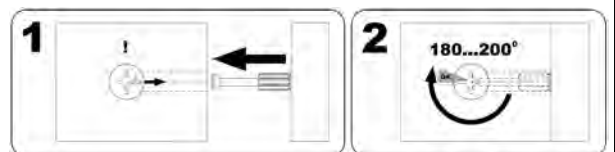

# WEIL EVOK H

120 min

Element symbol	Measurements				Code	Paket
1	898	560	16	1	1002	1/2
2	898	560	16	1	1001	1/2
3	1822	542.5	16	1	1003	2/2
4	1822	542.5	16	1	1004	2/2
5	1822	522.5	16	1	1005	2/2

6	424	522	16	1	1027	1/2
7	424	110	16	1	1040	1/2
8	424	510	16	3		1/2
9	400	160	16	2	1042	1/2
10	366.5	160	16	2	1043	1/2
11	400	160	16	2	1044	1/2

12	380.5	396	3	2		1/2
13	1836	439	3	2		2/2
14	445	1816	16	1	1050	2/2
15	445	1326	16	1	1051	2/2
16	445	242	16	2	3021	2/2
17	120	38	38	1	4001	1/2

▶ 1

▶ 7

max. 8kg

max. 3kg

▶ 8

► 9

▶ 10