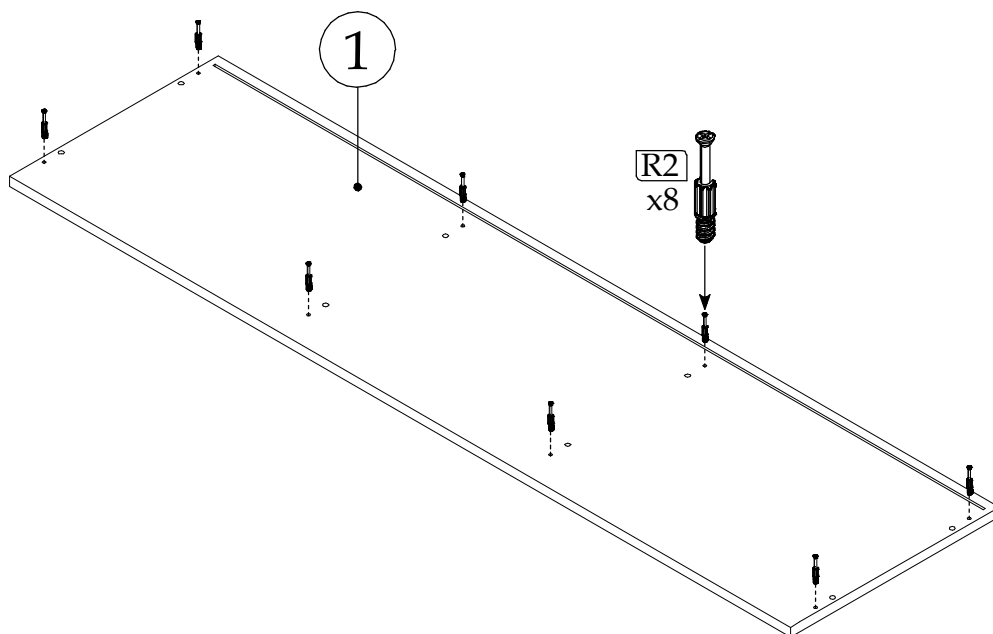

WEIL EVOK M

110 min

Element symbol	Measurements	Code	Paket
1	1461 390 16 1	1002	1/2
2	1461 390 16 1	1001	1/2
3	651 372.5 16 1	1003	1/2
4	651 372.5 16 1	1004	1/2
5	651 352.5 16 1	1005	1/2
6	651 352.5 16 1	1031	1/2

7	479	340	16	2		1/2
8	350	160	16	2	1034	1/2
9	379.5	160	16	2	1035	1/2
10	350	160	16	2	1036	1/2
11	350	110	16	1	1044	1/2
12	379.5	110	16	1	1045	1/2
13	350	110	16	1	1046	1/2

14	393.5	346	3	3		1/2
15	665	494	3	2		2/2
16	665	453	3	1	1006	2/2
17	500	645	16	2	1047	2/2
18	450	242	16	2	3018	2/2
19	450	154	16	1	3019	2/2
20	120	38	38	2	4001	1/2

▶ 3

x2

▶ 4

x2

▶ 5

x2

▶ 10

max. 3kg