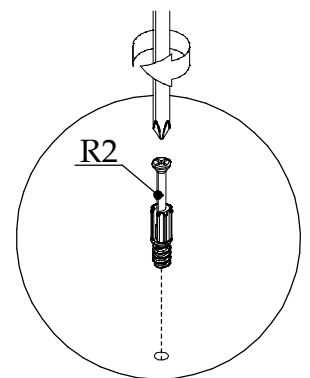

WEIL EVOK M

110 min

Element symbol	Measurements	Code	Paket
1	1461 390 16 1	1002	1/2
2	1461 390 16 1	1001	1/2
3	651 372.5 16 1	1003	1/2
4	651 372.5 16 1	1004	1/2
5	651 352.5 16 1	1005	1/2
6	651 352.5 16 1	1031	1/2

7	479	340	16	2		1/2
8	350	160	16	2	1034	1/2
9	379.5	160	16	2	1035	1/2
10	350	160	16	2	1036	1/2
11	350	110	16	1	1044	1/2
12	379.5	110	16	1	1045	1/2
13	350	110	16	1	1046	1/2

14	393.5	346	3	3		1/2
15	665	494	3	2		2/2
16	665	453	3	1	1006	2/2
17	500	645	16	2	1047	2/2
18	450	242	16	2	3018	2/2
19	450	154	16	1	3019	2/2
20	120	38	38	2	4001	1/2