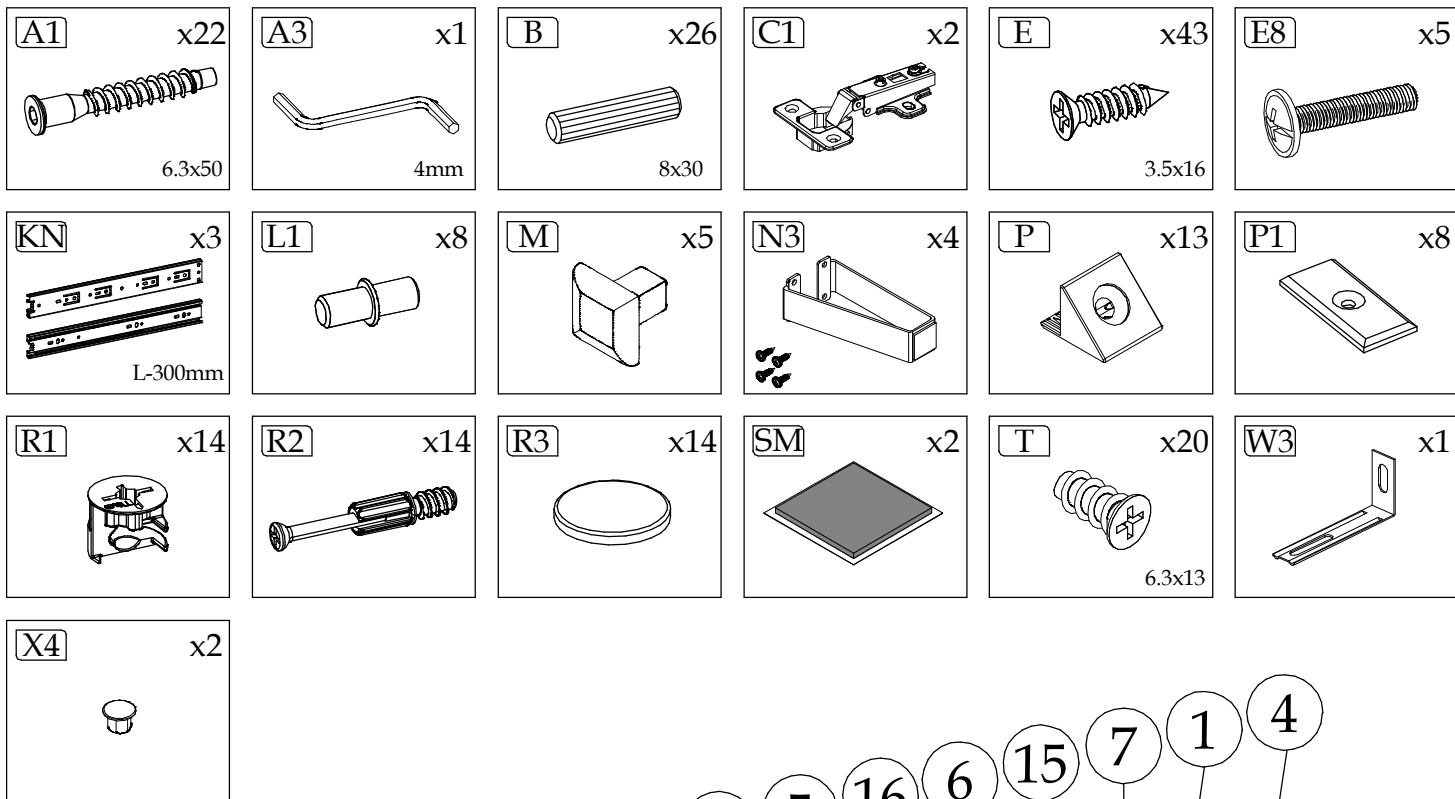

WEIL EVOK M

110 min

Element symbol	Measurements	Code	Paket
1	1461 390 16 1	1002	1/2
2	1461 390 16 1	1001	1/2
3	651 372.5 16 1	1003	1/2
4	651 372.5 16 1	1004	1/2
5	651 352.5 16 1	1005	1/2
6	651 352.5 16 1	1031	1/2

7	479	340	16	2		1/2
8	350	160	16	2	1034	1/2
9	379.5	160	16	2	1035	1/2
10	350	160	16	2	1036	1/2
11	350	110	16	1	1044	1/2
12	379.5	110	16	1	1045	1/2
13	350	110	16	1	1046	1/2

14	393.5	346	3	3		1/2
15	665	494	3	2		2/2
16	665	453	3	1	1006	2/2
17	500	645	16	2	1047	2/2
18	450	242	16	2	3018	2/2
19	450	154	16	1	3019	2/2
20	120	38	38	2	4001	1/2

▶ 3

x2

▶ 4

x2

▶ 5

x2

▶ 10

max. 3kg