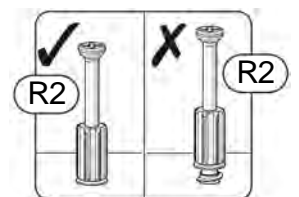

WEIL EVOK M

110 min

Element symbol	Measurements	Code	Paket
1	1461 390 16 1	1002	1/2
2	1461 390 16 1	1001	1/2
3	651 372.5 16 1	1003	1/2
4	651 372.5 16 1	1004	1/2
5	651 352.5 16 1	1005	1/2
6	651 352.5 16 1	1031	1/2

7	479	340	16	2		1/2
8	350	160	16	2	1034	1/2
9	379.5	160	16	2	1035	1/2
10	350	160	16	2	1036	1/2
11	350	110	16	1	1044	1/2
12	379.5	110	16	1	1045	1/2
13	350	110	16	1	1046	1/2

14	393.5	346	3	3		1/2
15	665	494	3	2		2/2
16	665	453	3	1	1006	2/2
17	500	645	16	2	1047	2/2
18	450	242	16	2	3018	2/2
19	450	154	16	1	3019	2/2
20	120	38	38	2	4001	1/2