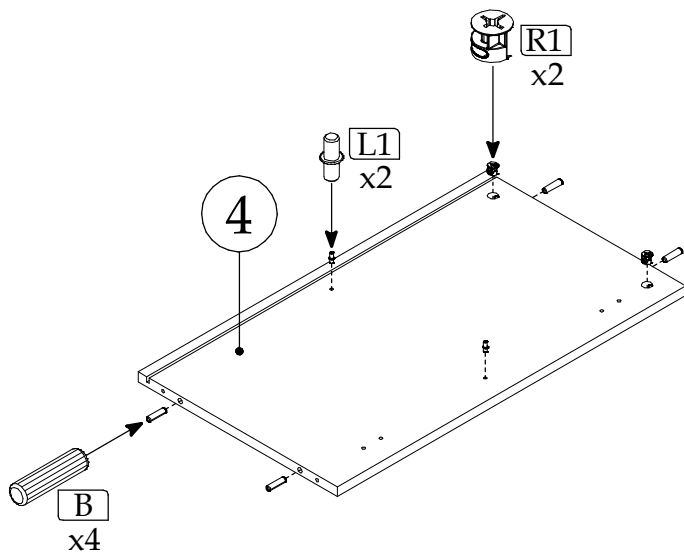

WEIL EVOK M

110 min

Element symbol	Measurements	Code	Paket
1	1461 390 16 1	1002	1/2
2	1461 390 16 1	1001	1/2
3	651 372.5 16 1	1003	1/2
4	651 372.5 16 1	1004	1/2
5	651 352.5 16 1	1005	1/2
6	651 352.5 16 1	1031	1/2

7	479	340	16	2		1/2
8	350	160	16	2	1034	1/2
9	379.5	160	16	2	1035	1/2
10	350	160	16	2	1036	1/2
11	350	110	16	1	1044	1/2
12	379.5	110	16	1	1045	1/2
13	350	110	16	1	1046	1/2

14	393.5	346	3	3		1/2
15	665	494	3	2		2/2
16	665	453	3	1	1006	2/2
17	500	645	16	2	1047	2/2
18	450	242	16	2	3018	2/2
19	450	154	16	1	3019	2/2
20	120	38	38	2	4001	1/2

▶ 3

x2

▶ 4

x2

▶ 5

x2

▶ 10

max. 3kg