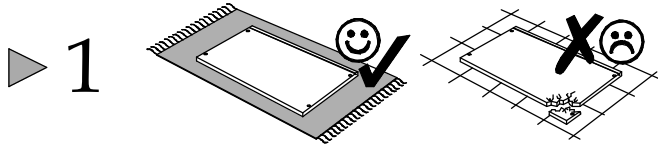

WEIL EVOK M

110 min

Element symbol	Measurements	Code	Paket
1	1461 390 16 1	1002	1/2
2	1461 390 16 1	1001	1/2
3	651 372.5 16 1	1003	1/2
4	651 372.5 16 1	1004	1/2
5	651 352.5 16 1	1005	1/2
6	651 352.5 16 1	1031	1/2

7	479	340	16	2		1/2
8	350	160	16	2	1034	1/2
9	379.5	160	16	2	1035	1/2
10	350	160	16	2	1036	1/2
11	350	110	16	1	1044	1/2
12	379.5	110	16	1	1045	1/2
13	350	110	16	1	1046	1/2

14	393.5	346	3	3		1/2
15	665	494	3	2		2/2
16	665	453	3	1	1006	2/2
17	500	645	16	2	1047	2/2
18	450	242	16	2	3018	2/2
19	450	154	16	1	3019	2/2
20	120	38	38	2	4001	1/2