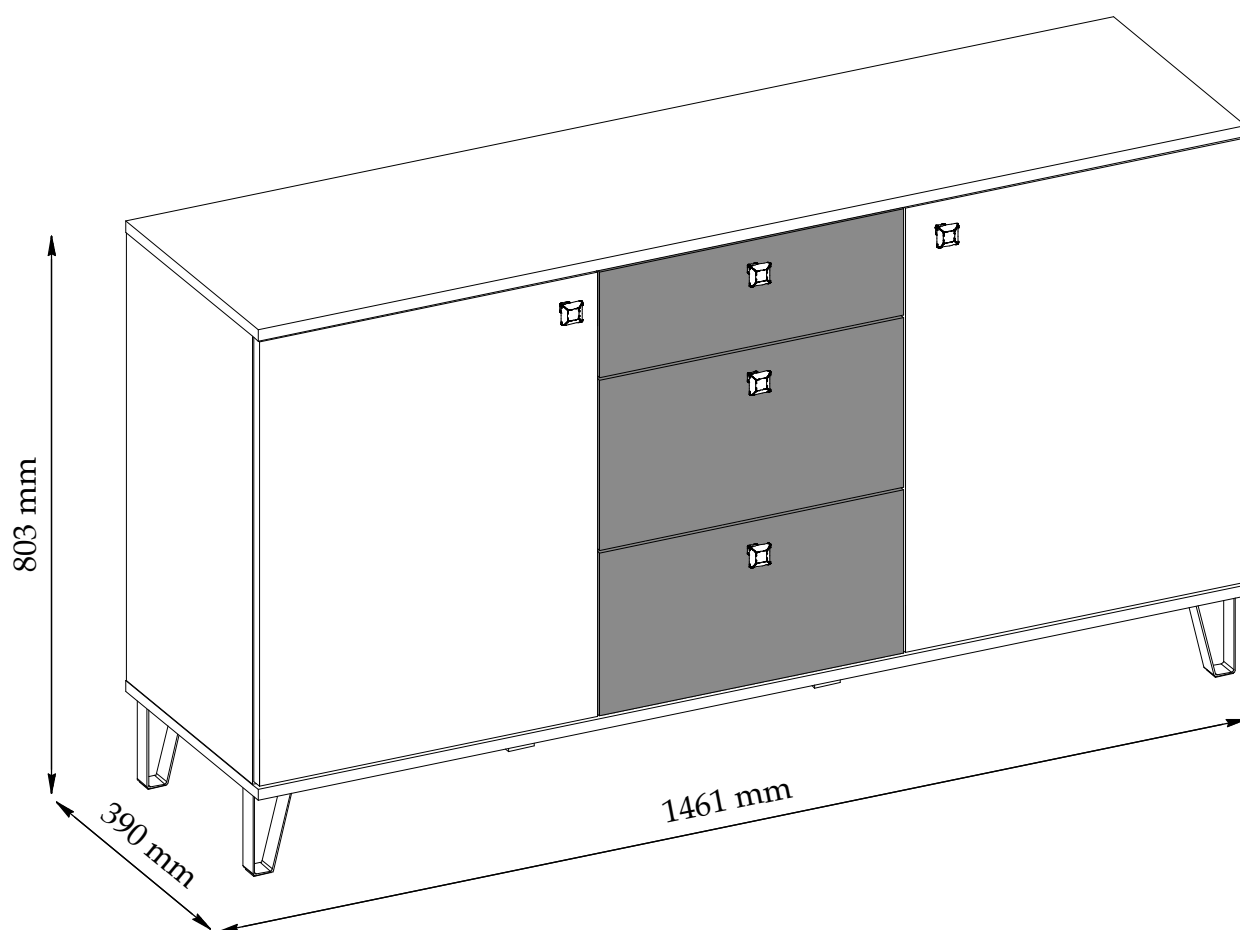

WEIL EVOK M

110 min

Element symbol	Measurements	Code	Paket
1	1461 390 16 1	1002	1/2
2	1461 390 16 1	1001	1/2
3	651 372.5 16 1	1003	1/2
4	651 372.5 16 1	1004	1/2
5	651 352.5 16 1	1005	1/2
6	651 352.5 16 1	1031	1/2

7	479	340	16	2		1/2
8	350	160	16	2	1034	1/2
9	379.5	160	16	2	1035	1/2
10	350	160	16	2	1036	1/2
11	350	110	16	1	1044	1/2
12	379.5	110	16	1	1045	1/2
13	350	110	16	1	1046	1/2

14	393.5	346	3	3		1/2
15	665	494	3	2		2/2
16	665	453	3	1	1006	2/2
17	500	645	16	2	1047	2/2
18	450	242	16	2	3018	2/2
19	450	154	16	1	3019	2/2
20	120	38	38	2	4001	1/2

▶ 3

x2

▶ 4

x2

▶ 5

x2

▶ 10

max. 3kg