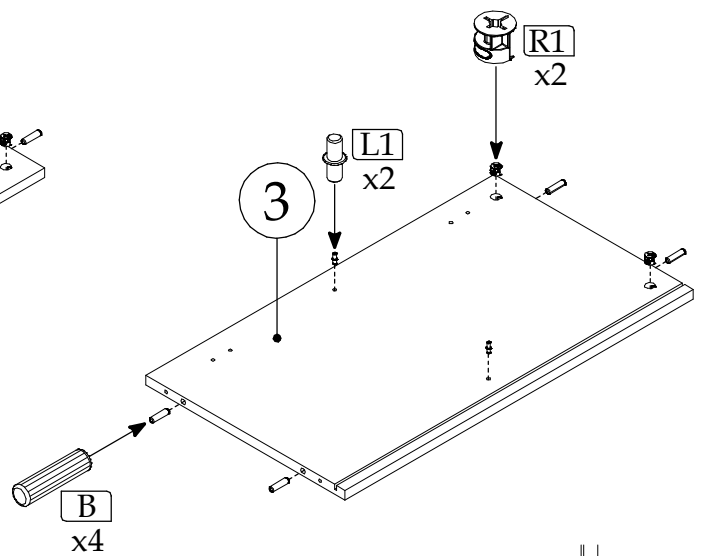

WEIL EVOK M

110 min

Element symbol	Measurements	Code	Paket
1	1461 390 16 1	1002	1/2
2	1461 390 16 1	1001	1/2
3	651 372.5 16 1	1003	1/2
4	651 372.5 16 1	1004	1/2
5	651 352.5 16 1	1005	1/2
6	651 352.5 16 1	1031	1/2

7	479	340	16	2		1/2
8	350	160	16	2	1034	1/2
9	379.5	160	16	2	1035	1/2
10	350	160	16	2	1036	1/2
11	350	110	16	1	1044	1/2
12	379.5	110	16	1	1045	1/2
13	350	110	16	1	1046	1/2

14	393.5	346	3	3		1/2
15	665	494	3	2		2/2
16	665	453	3	1	1006	2/2
17	500	645	16	2	1047	2/2
18	450	242	16	2	3018	2/2
19	450	154	16	1	3019	2/2
20	120	38	38	2	4001	1/2

▶ 3

x2

▶ 4

x2

▶ 5

x2

▶ 10

max. 3kg