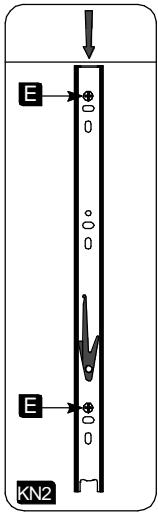

WEIL EVOK M

110 min

Element symbol	Measurements	Code	Paket
1	1461 390 16 1	1002	1/2
2	1461 390 16 1	1001	1/2
3	651 372.5 16 1	1003	1/2
4	651 372.5 16 1	1004	1/2
5	651 352.5 16 1	1005	1/2
6	651 352.5 16 1	1031	1/2

7	479	340	16	2		1/2
8	350	160	16	2	1034	1/2
9	379.5	160	16	2	1035	1/2
10	350	160	16	2	1036	1/2
11	350	110	16	1	1044	1/2
12	379.5	110	16	1	1045	1/2
13	350	110	16	1	1046	1/2

14	393.5	346	3	3		1/2
15	665	494	3	2		2/2
16	665	453	3	1	1006	2/2
17	500	645	16	2	1047	2/2
18	450	242	16	2	3018	2/2
19	450	154	16	1	3019	2/2
20	120	38	38	2	4001	1/2

▶ 2

▶ **3**

▶ **4**

▶ **5**

▶ **1**

x2

▶ **2**

▶ 9

▶ 3

x2

▶ 4

x2

▶ 5

x2

▶ 10

max. 3kg