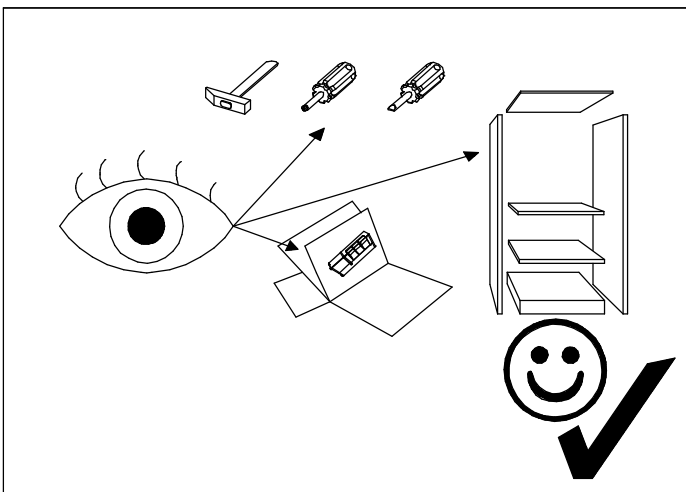

WEIL EVOK M

110 min

Element symbol	Measurements	Code	Paket
1	1461 390 16 1	1002	1/2
2	1461 390 16 1	1001	1/2
3	651 372.5 16 1	1003	1/2
4	651 372.5 16 1	1004	1/2
5	651 352.5 16 1	1005	1/2
6	651 352.5 16 1	1031	1/2

7	479	340	16	2		1/2
8	350	160	16	2	1034	1/2
9	379.5	160	16	2	1035	1/2
10	350	160	16	2	1036	1/2
11	350	110	16	1	1044	1/2
12	379.5	110	16	1	1045	1/2
13	350	110	16	1	1046	1/2

14	393.5	346	3	3		1/2
15	665	494	3	2		2/2
16	665	453	3	1	1006	2/2
17	500	645	16	2	1047	2/2
18	450	242	16	2	3018	2/2
19	450	154	16	1	3019	2/2
20	120	38	38	2	4001	1/2