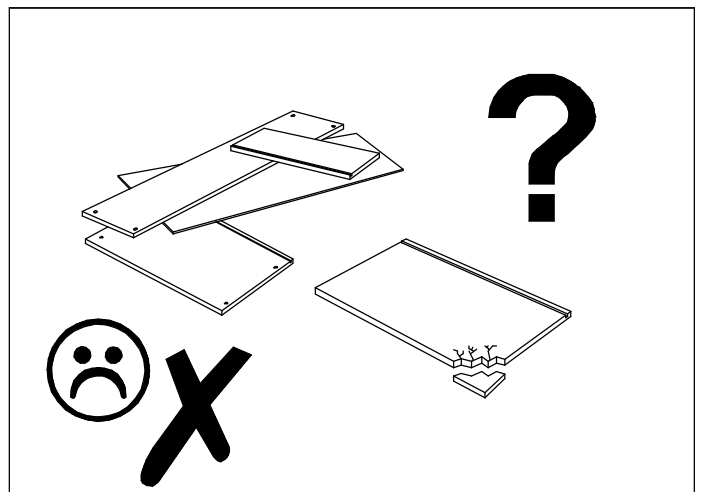

WEIL EVOK M

110 min

Element symbol	Measurements	Code	Paket
1	1461 390 16 1	1002	1/2
2	1461 390 16 1	1001	1/2
3	651 372.5 16 1	1003	1/2
4	651 372.5 16 1	1004	1/2
5	651 352.5 16 1	1005	1/2
6	651 352.5 16 1	1031	1/2

7	479	340	16	2		1/2
8	350	160	16	2	1034	1/2
9	379.5	160	16	2	1035	1/2
10	350	160	16	2	1036	1/2
11	350	110	16	1	1044	1/2
12	379.5	110	16	1	1045	1/2
13	350	110	16	1	1046	1/2

14	393.5	346	3	3		1/2
15	665	494	3	2		2/2
16	665	453	3	1	1006	2/2
17	500	645	16	2	1047	2/2
18	450	242	16	2	3018	2/2
19	450	154	16	1	3019	2/2
20	120	38	38	2	4001	1/2

▶ 3

x2

▶ 4

x2

▶ 5

x2

▶ 10

max. 3kg