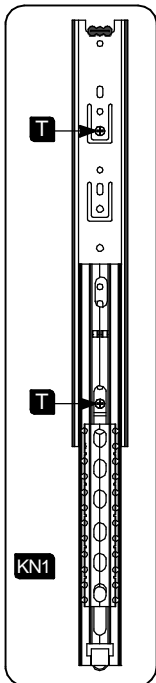

WEIL EVOK M

110 min

Element symbol	Measurements	Code	Paket
1	1461 390 16 1	1002	1/2
2	1461 390 16 1	1001	1/2
3	651 372.5 16 1	1003	1/2
4	651 372.5 16 1	1004	1/2
5	651 352.5 16 1	1005	1/2
6	651 352.5 16 1	1031	1/2

7	479	340	16	2		1/2
8	350	160	16	2	1034	1/2
9	379.5	160	16	2	1035	1/2
10	350	160	16	2	1036	1/2
11	350	110	16	1	1044	1/2
12	379.5	110	16	1	1045	1/2
13	350	110	16	1	1046	1/2

14	393.5	346	3	3		1/2
15	665	494	3	2		2/2
16	665	453	3	1	1006	2/2
17	500	645	16	2	1047	2/2
18	450	242	16	2	3018	2/2
19	450	154	16	1	3019	2/2
20	120	38	38	2	4001	1/2

▶ 2

▶ **3**

▶ **4**

▶ **5**

▶ **1**

x2

▶ **2**

▶ 9

▶ 3

x2

▶ 4

x2

▶ 5

x2

▶ 10

max. 3kg