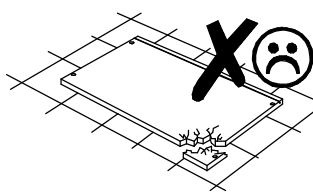

WEIL EVOK M

110 min

Element symbol	Measurements	Code	Paket
1	1461 390 16 1	1002	1/2
2	1461 390 16 1	1001	1/2
3	651 372.5 16 1	1003	1/2
4	651 372.5 16 1	1004	1/2
5	651 352.5 16 1	1005	1/2
6	651 352.5 16 1	1031	1/2

7	479	340	16	2		1/2
8	350	160	16	2	1034	1/2
9	379.5	160	16	2	1035	1/2
10	350	160	16	2	1036	1/2
11	350	110	16	1	1044	1/2
12	379.5	110	16	1	1045	1/2
13	350	110	16	1	1046	1/2

14	393.5	346	3	3		1/2
15	665	494	3	2		2/2
16	665	453	3	1	1006	2/2
17	500	645	16	2	1047	2/2
18	450	242	16	2	3018	2/2
19	450	154	16	1	3019	2/2
20	120	38	38	2	4001	1/2

▶ 3

x2

▶ 4

x2

▶ 5

x2

▶ 10

max. 3kg