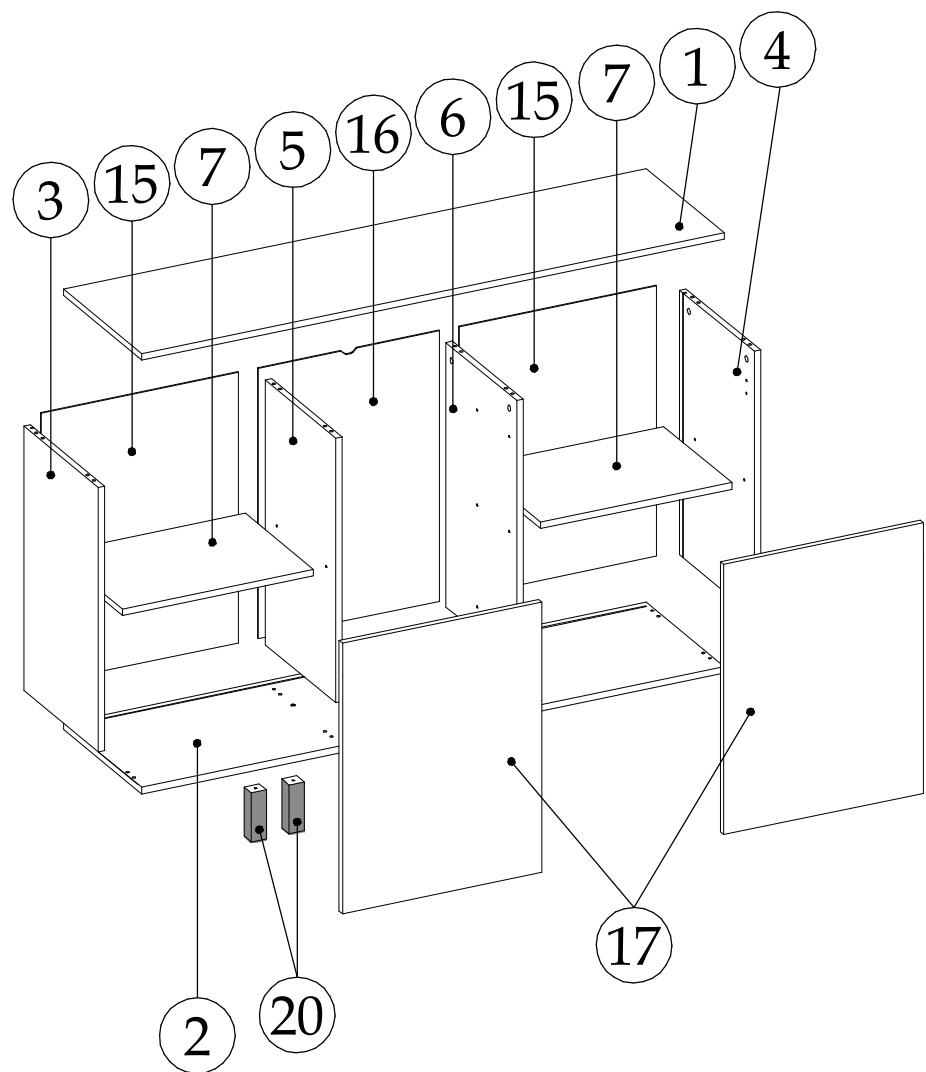

WEIL EVOK M

110 min

Element symbol	Measurements	Code	Paket
1	1461 390 16 1	1002	1/2
2	1461 390 16 1	1001	1/2
3	651 372.5 16 1	1003	1/2
4	651 372.5 16 1	1004	1/2
5	651 352.5 16 1	1005	1/2
6	651 352.5 16 1	1031	1/2

7	479	340	16	2		1/2
8	350	160	16	2	1034	1/2
9	379.5	160	16	2	1035	1/2
10	350	160	16	2	1036	1/2
11	350	110	16	1	1044	1/2
12	379.5	110	16	1	1045	1/2
13	350	110	16	1	1046	1/2

14	393.5	346	3	3		1/2
15	665	494	3	2		2/2
16	665	453	3	1	1006	2/2
17	500	645	16	2	1047	2/2
18	450	242	16	2	3018	2/2
19	450	154	16	1	3019	2/2
20	120	38	38	2	4001	1/2

▶ 2

▶ **3**

▶ **4**

▶ **5**

▶ **1**

x2

▶ **2**

▶ 9

▶ 3

x2

▶ 4

x2

▶ 5

x2

▶ 10

max. 3kg