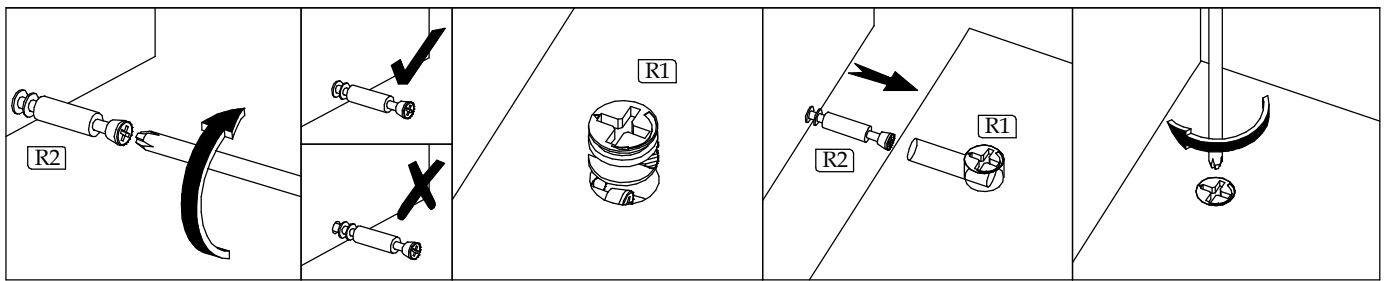

WEIL EVOK M

110 min

Element symbol	Measurements	Code	Paket
1	1461 390 16 1	1002	1/2
2	1461 390 16 1	1001	1/2
3	651 372.5 16 1	1003	1/2
4	651 372.5 16 1	1004	1/2
5	651 352.5 16 1	1005	1/2
6	651 352.5 16 1	1031	1/2

7	479	340	16	2		1/2
8	350	160	16	2	1034	1/2
9	379.5	160	16	2	1035	1/2
10	350	160	16	2	1036	1/2
11	350	110	16	1	1044	1/2
12	379.5	110	16	1	1045	1/2
13	350	110	16	1	1046	1/2

14	393.5	346	3	3		1/2
15	665	494	3	2		2/2
16	665	453	3	1	1006	2/2
17	500	645	16	2	1047	2/2
18	450	242	16	2	3018	2/2
19	450	154	16	1	3019	2/2
20	120	38	38	2	4001	1/2