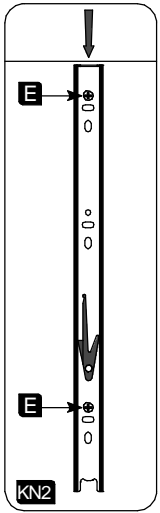

WEIL EVOK M

110 min

Element symbol	Measurements	Code	Paket
1	1461 390 16 1	1002	1/2
2	1461 390 16 1	1001	1/2
3	651 372.5 16 1	1003	1/2
4	651 372.5 16 1	1004	1/2
5	651 352.5 16 1	1005	1/2
6	651 352.5 16 1	1031	1/2

7	479	340	16	2		1/2
8	350	160	16	2	1034	1/2
9	379.5	160	16	2	1035	1/2
10	350	160	16	2	1036	1/2
11	350	110	16	1	1044	1/2
12	379.5	110	16	1	1045	1/2
13	350	110	16	1	1046	1/2

14	393.5	346	3	3		1/2
15	665	494	3	2		2/2
16	665	453	3	1	1006	2/2
17	500	645	16	2	1047	2/2
18	450	242	16	2	3018	2/2
19	450	154	16	1	3019	2/2
20	120	38	38	2	4001	1/2

▶ 2

▶ **3**

▶ **4**

▶ **5**

▶ **1**

x2

▶ **2**

▶ 9

▶ 3

x2

▶ 4

x2

▶ 5

x2

▶ 10

max. 3kg