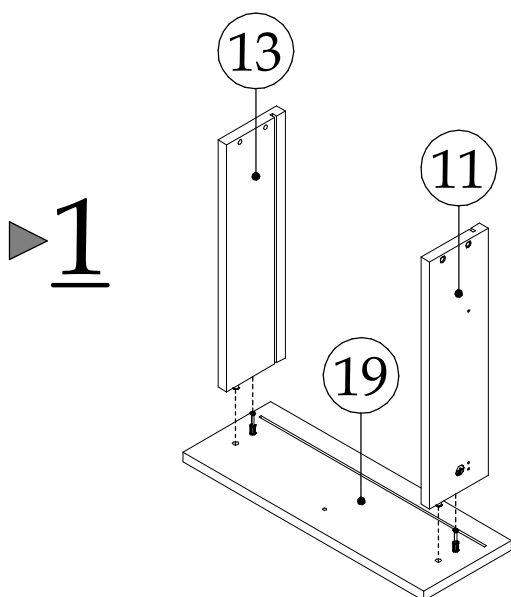

WEIL EVOK M

110 min

Element symbol	Measurements	Code	Paket
1	1461 390 16 1	1002	1/2
2	1461 390 16 1	1001	1/2
3	651 372.5 16 1	1003	1/2
4	651 372.5 16 1	1004	1/2
5	651 352.5 16 1	1005	1/2
6	651 352.5 16 1	1031	1/2

7	479	340	16	2		1/2
8	350	160	16	2	1034	1/2
9	379.5	160	16	2	1035	1/2
10	350	160	16	2	1036	1/2
11	350	110	16	1	1044	1/2
12	379.5	110	16	1	1045	1/2
13	350	110	16	1	1046	1/2

14	393.5	346	3	3		1/2
15	665	494	3	2		2/2
16	665	453	3	1	1006	2/2
17	500	645	16	2	1047	2/2
18	450	242	16	2	3018	2/2
19	450	154	16	1	3019	2/2
20	120	38	38	2	4001	1/2

▶ 2

▶ **3**

▶ **4**

▶ **5**

▶ **1**

x2

▶ **2**

▶ 9

▶ 3

x2

▶ 4

x2

▶ 5

x2

▶ 10

max. 3kg