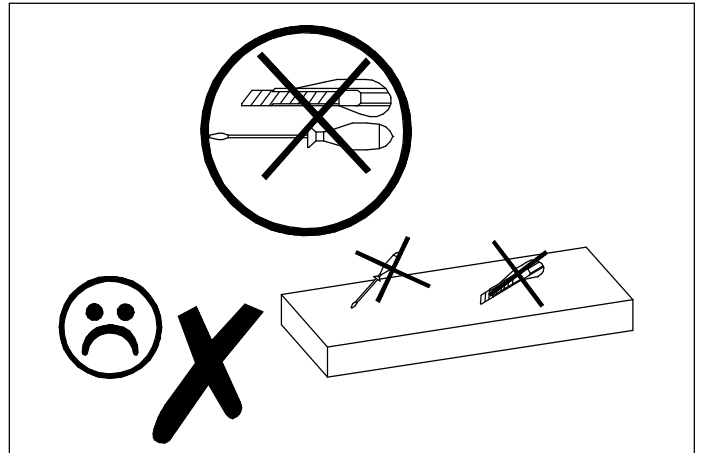

WEIL EVOK M

110 min

Element symbol	Measurements	Code	Paket
1	1461 390 16 1	1002	1/2
2	1461 390 16 1	1001	1/2
3	651 372.5 16 1	1003	1/2
4	651 372.5 16 1	1004	1/2
5	651 352.5 16 1	1005	1/2
6	651 352.5 16 1	1031	1/2