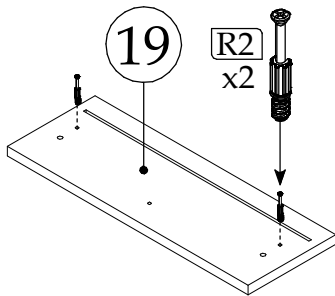

WEIL EVOK M

110 min

Element symbol	Measurements	Code	Paket
1	1461 390 16 1	1002	1/2
2	1461 390 16 1	1001	1/2
3	651 372.5 16 1	1003	1/2
4	651 372.5 16 1	1004	1/2
5	651 352.5 16 1	1005	1/2
6	651 352.5 16 1	1031	1/2

7	479	340	16	2		1/2
8	350	160	16	2	1034	1/2
9	379.5	160	16	2	1035	1/2
10	350	160	16	2	1036	1/2
11	350	110	16	1	1044	1/2
12	379.5	110	16	1	1045	1/2
13	350	110	16	1	1046	1/2

14	393.5	346	3	3		1/2
15	665	494	3	2		2/2
16	665	453	3	1	1006	2/2
17	500	645	16	2	1047	2/2
18	450	242	16	2	3018	2/2
19	450	154	16	1	3019	2/2
20	120	38	38	2	4001	1/2

▶ 2

▶ **3**

▶ **4**

▶ **5**

▶ **1**

x2

▶ **2**

▶ 9

▶ 3

x2

▶ 4

x2

▶ 5

x2

▶ 10

max. 3kg