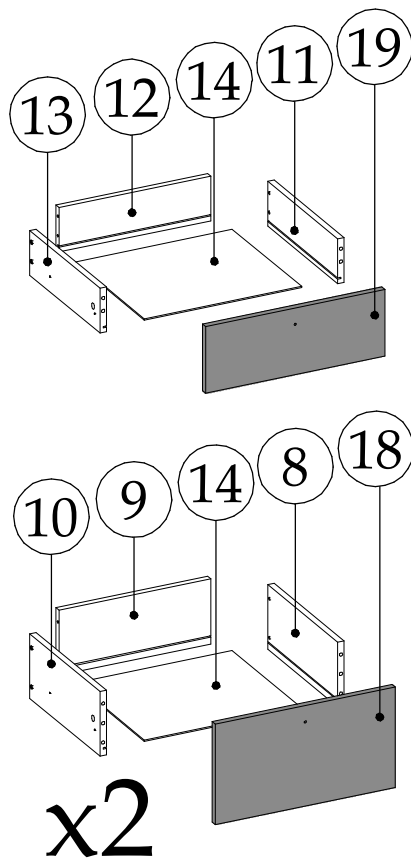

WEIL EVOK M

110 min

Element symbol	Measurements	Code	Paket
1	1461 390 16 1	1002	1/2
2	1461 390 16 1	1001	1/2
3	651 372.5 16 1	1003	1/2
4	651 372.5 16 1	1004	1/2
5	651 352.5 16 1	1005	1/2
6	651 352.5 16 1	1031	1/2

7	479	340	16	2		1/2
8	350	160	16	2	1034	1/2
9	379.5	160	16	2	1035	1/2
10	350	160	16	2	1036	1/2
11	350	110	16	1	1044	1/2
12	379.5	110	16	1	1045	1/2
13	350	110	16	1	1046	1/2

14	393.5	346	3	3		1/2
15	665	494	3	2		2/2
16	665	453	3	1	1006	2/2
17	500	645	16	2	1047	2/2
18	450	242	16	2	3018	2/2
19	450	154	16	1	3019	2/2
20	120	38	38	2	4001	1/2

▶ 2

▶ **3**

▶ **4**

▶ **5**

▶ **1**

x2

▶ **2**

▶ 9

▶ 3

x2

▶ 4

x2

▶ 5

x2

▶ 10

max. 3kg