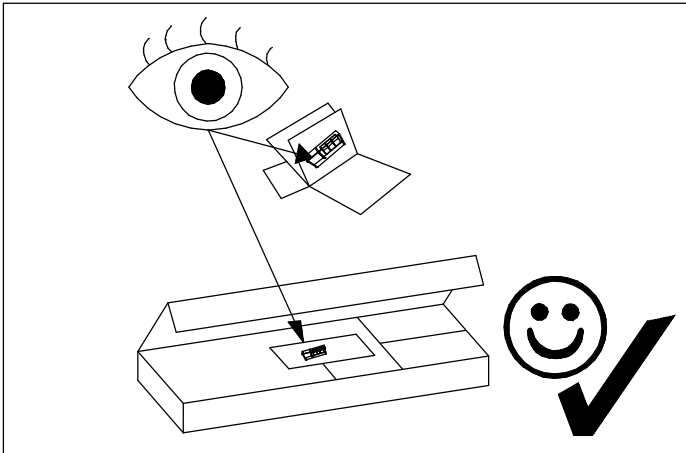

WEIL EVOK M

110 min

Element symbol	Measurements	Code	Paket
1	1461 390 16 1	1002	1/2
2	1461 390 16 1	1001	1/2
3	651 372.5 16 1	1003	1/2
4	651 372.5 16 1	1004	1/2
5	651 352.5 16 1	1005	1/2
6	651 352.5 16 1	1031	1/2