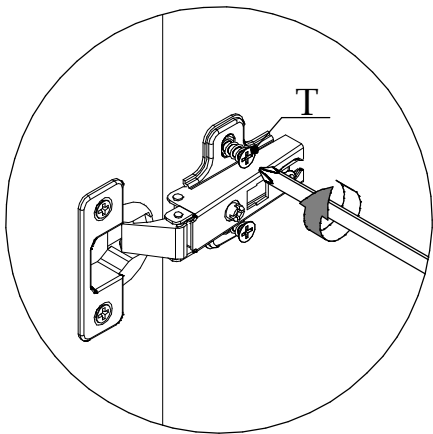

WEIL EVOK P

80 min

Element symbol	Measurements				Code	Paket
	1	2	3	4		
1	1796	450	16	1	1002	1/1
2	1796	450	16	1	1001	1/1
3	399	432.5	16	1	1003	1/1
4	399	432.5	16	1	1004	1/1
5	399	412.5	16	1	1005	1/1
6	399	412.5	16	1	1039	1/1
7	1776	413	3	1	1006	1/1
8	393	595	16	2	1027	1/1
9	393	595	16	1	3030	1/1
10	120	38	38	2	4001	1/1

▶ 3

▶ 5

▶ 6

▶ 7

8