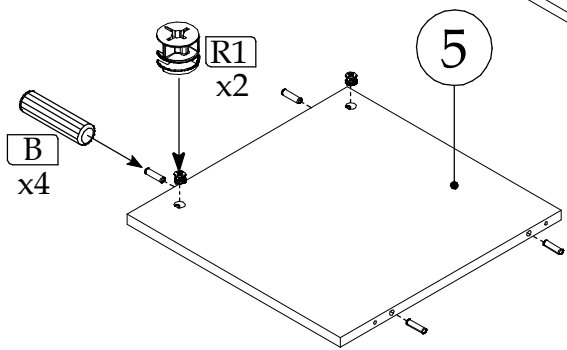

WEIL EVOK P

80 min

Element symbol	Measurements				Code	Paket
	1	2	3	4		
1	1796	450	16	1	1002	1/1
2	1796	450	16	1	1001	1/1
3	399	432.5	16	1	1003	1/1
4	399	432.5	16	1	1004	1/1
5	399	412.5	16	1	1005	1/1
6	399	412.5	16	1	1039	1/1
7	1776	413	3	1	1006	1/1
8	393	595	16	2	1027	1/1
9	393	595	16	1	3030	1/1
10	120	38	38	2	4001	1/1