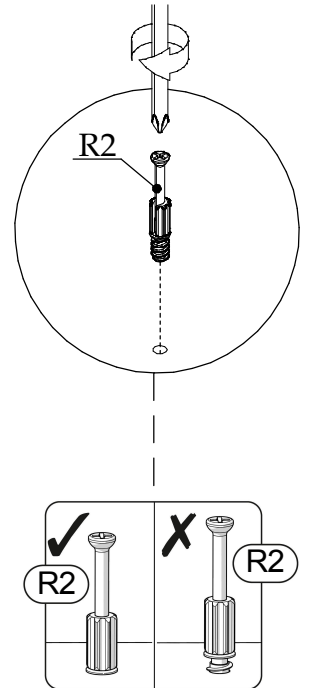

WEIL EVOK P

80 min

Element symbol	Measurements				Code	Paket
	1	2	3	4		
1	1796	450	16	1	1002	1/1
2	1796	450	16	1	1001	1/1
3	399	432.5	16	1	1003	1/1
4	399	432.5	16	1	1004	1/1
5	399	412.5	16	1	1005	1/1
6	399	412.5	16	1	1039	1/1
7	1776	413	3	1	1006	1/1
8	393	595	16	2	1027	1/1
9	393	595	16	1	3030	1/1
10	120	38	38	2	4001	1/1

▶ 3

▶ 5

▶ 6

▶ 7

8