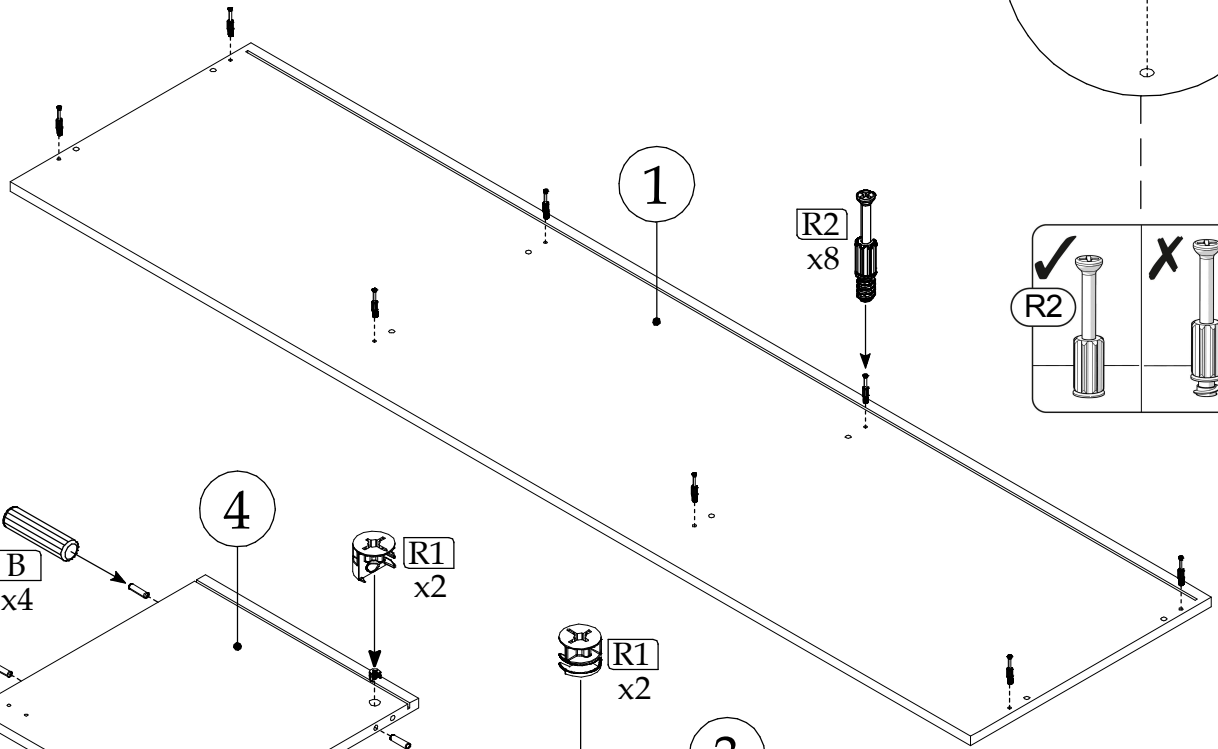

WEIL EVOK P

80 min

Element symbol	Measurements				Code	Paket
	1	2	3	4		
1	1796	450	16	1	1002	1/1
2	1796	450	16	1	1001	1/1
3	399	432.5	16	1	1003	1/1
4	399	432.5	16	1	1004	1/1
5	399	412.5	16	1	1005	1/1
6	399	412.5	16	1	1039	1/1
7	1776	413	3	1	1006	1/1
8	393	595	16	2	1027	1/1
9	393	595	16	1	3030	1/1
10	120	38	38	2	4001	1/1

▶ 3

▶ 5

▶ 6

▶ 7

8