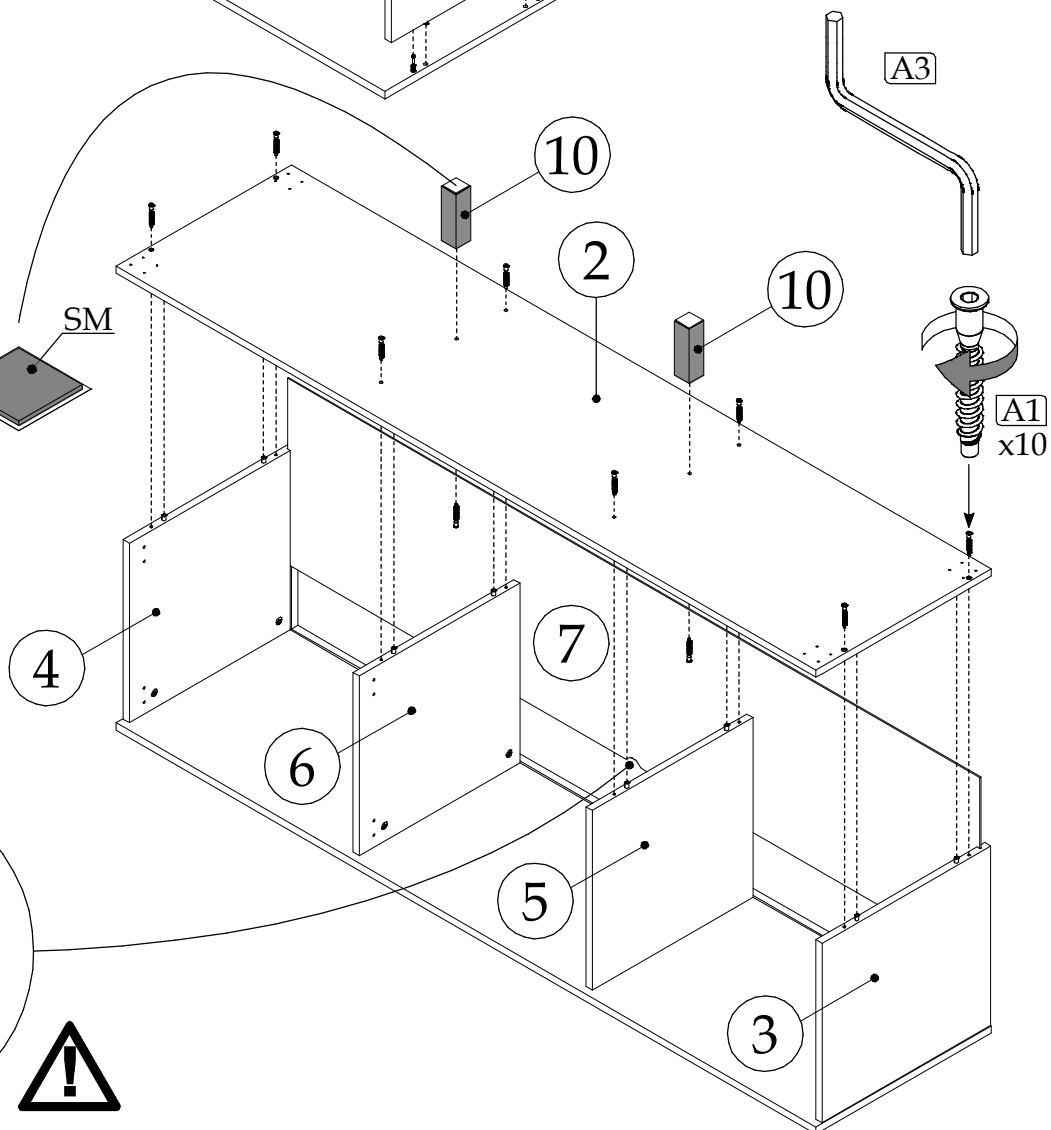

WEIL EVOK P

80 min

Element symbol	Measurements				Code	Paket
	1	2	3	4		
1	1796	450	16	1	1002	1/1
2	1796	450	16	1	1001	1/1
3	399	432.5	16	1	1003	1/1
4	399	432.5	16	1	1004	1/1
5	399	412.5	16	1	1005	1/1
6	399	412.5	16	1	1039	1/1
7	1776	413	3	1	1006	1/1
8	393	595	16	2	1027	1/1
9	393	595	16	1	3030	1/1
10	120	38	38	2	4001	1/1

▶ 3

▶ 5

▶ 6

▶ 7

8