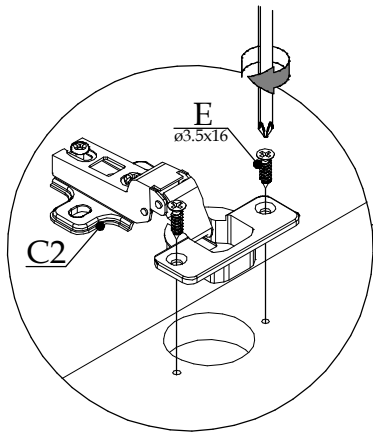

WEIL EVOK P

80 min

Element symbol	Measurements				Code	Paket
	1	2	3	4		
1	1796	450	16	1	1002	1/1
2	1796	450	16	1	1001	1/1
3	399	432.5	16	1	1003	1/1
4	399	432.5	16	1	1004	1/1
5	399	412.5	16	1	1005	1/1
6	399	412.5	16	1	1039	1/1
7	1776	413	3	1	1006	1/1
8	393	595	16	2	1027	1/1
9	393	595	16	1	3030	1/1
10	120	38	38	2	4001	1/1

▶ 3

▶ 5

▶ 6

▶ 7

8