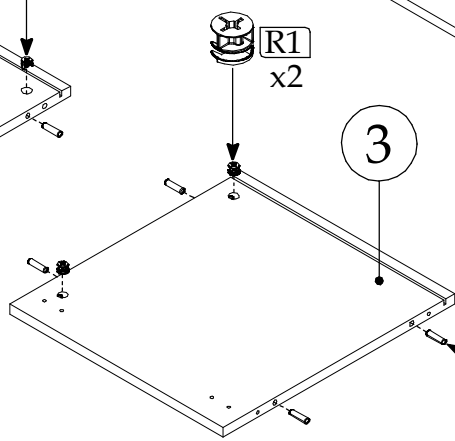

WEIL EVOK P

80 min

Element symbol	Measurements				Code	Paket
	1	2	3	4		
1	1796	450	16	1	1002	1/1
2	1796	450	16	1	1001	1/1
3	399	432.5	16	1	1003	1/1
4	399	432.5	16	1	1004	1/1
5	399	412.5	16	1	1005	1/1
6	399	412.5	16	1	1039	1/1
7	1776	413	3	1	1006	1/1
8	393	595	16	2	1027	1/1
9	393	595	16	1	3030	1/1
10	120	38	38	2	4001	1/1