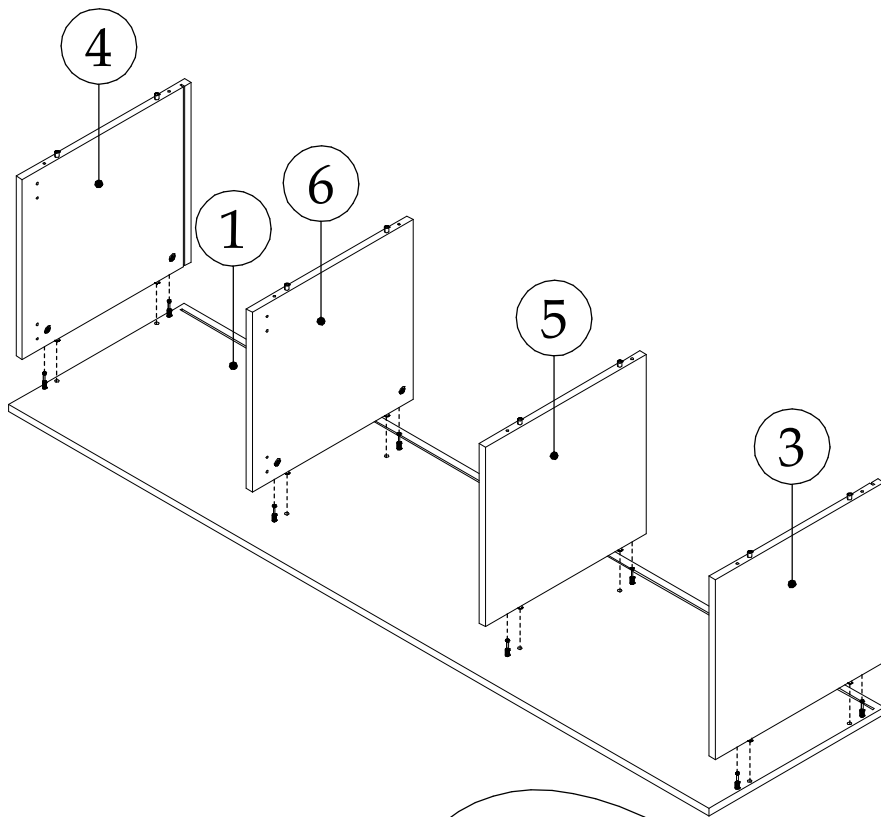

WEIL EVOK P

80 min

Element symbol	Measurements				Code	Paket
	1	2	3	4		
1	1796	450	16	1	1002	1/1
2	1796	450	16	1	1001	1/1
3	399	432.5	16	1	1003	1/1
4	399	432.5	16	1	1004	1/1
5	399	412.5	16	1	1005	1/1
6	399	412.5	16	1	1039	1/1
7	1776	413	3	1	1006	1/1
8	393	595	16	2	1027	1/1
9	393	595	16	1	3030	1/1
10	120	38	38	2	4001	1/1

▶ 3

▶ 5

▶ 6

▶ 7

8