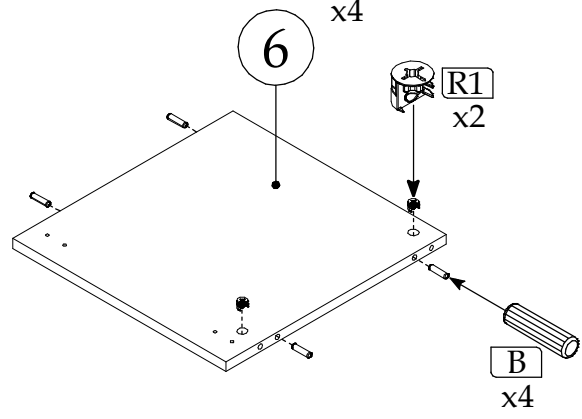

WEIL EVOK P

80 min

Element symbol	Measurements				Code	Paket
	1	2	3	4		
1	1796	450	16	1	1002	1/1
2	1796	450	16	1	1001	1/1
3	399	432.5	16	1	1003	1/1
4	399	432.5	16	1	1004	1/1
5	399	412.5	16	1	1005	1/1
6	399	412.5	16	1	1039	1/1
7	1776	413	3	1	1006	1/1
8	393	595	16	2	1027	1/1
9	393	595	16	1	3030	1/1
10	120	38	38	2	4001	1/1