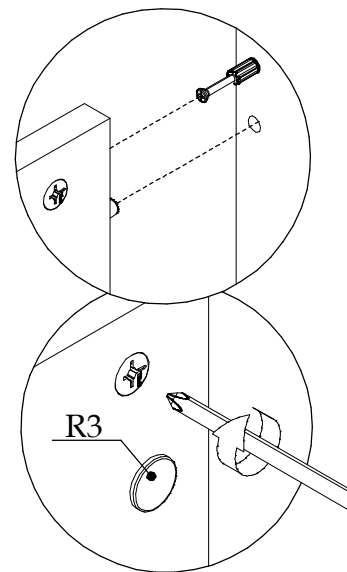

WEIL EVOK P

80 min

Element symbol	Measurements				Code	Paket
	1	2	3	4		
1	1796	450	16	1	1002	1/1
2	1796	450	16	1	1001	1/1
3	399	432.5	16	1	1003	1/1
4	399	432.5	16	1	1004	1/1
5	399	412.5	16	1	1005	1/1
6	399	412.5	16	1	1039	1/1
7	1776	413	3	1	1006	1/1
8	393	595	16	2	1027	1/1
9	393	595	16	1	3030	1/1
10	120	38	38	2	4001	1/1