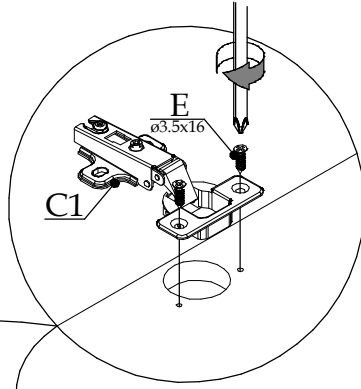

WEIL EVOK P

80 min

Element symbol	Measurements				Code	Paket
	1	2	3	4		
1	1796	450	16	1	1002	1/1
2	1796	450	16	1	1001	1/1
3	399	432.5	16	1	1003	1/1
4	399	432.5	16	1	1004	1/1
5	399	412.5	16	1	1005	1/1
6	399	412.5	16	1	1039	1/1
7	1776	413	3	1	1006	1/1
8	393	595	16	2	1027	1/1
9	393	595	16	1	3030	1/1
10	120	38	38	2	4001	1/1

▶ 3

▶ 5

▶ 6

▶ 7

8