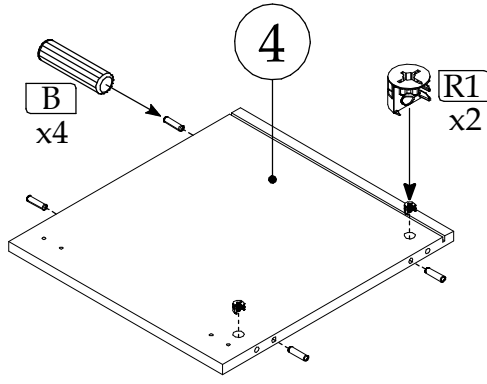

WEIL EVOK P

80 min

Element symbol	Measurements				Code	Paket
	1	2	3	4		
1	1796	450	16	1	1002	1/1
2	1796	450	16	1	1001	1/1
3	399	432.5	16	1	1003	1/1
4	399	432.5	16	1	1004	1/1
5	399	412.5	16	1	1005	1/1
6	399	412.5	16	1	1039	1/1
7	1776	413	3	1	1006	1/1
8	393	595	16	2	1027	1/1
9	393	595	16	1	3030	1/1
10	120	38	38	2	4001	1/1