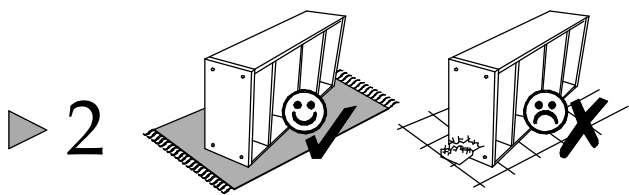

WEIL EVOK P

80 min

Element symbol	Measurements				Code	Paket
	1	2	3	4		
1	1796	450	16	1	1002	1/1
2	1796	450	16	1	1001	1/1
3	399	432.5	16	1	1003	1/1
4	399	432.5	16	1	1004	1/1
5	399	412.5	16	1	1005	1/1
6	399	412.5	16	1	1039	1/1
7	1776	413	3	1	1006	1/1
8	393	595	16	2	1027	1/1
9	393	595	16	1	3030	1/1
10	120	38	38	2	4001	1/1