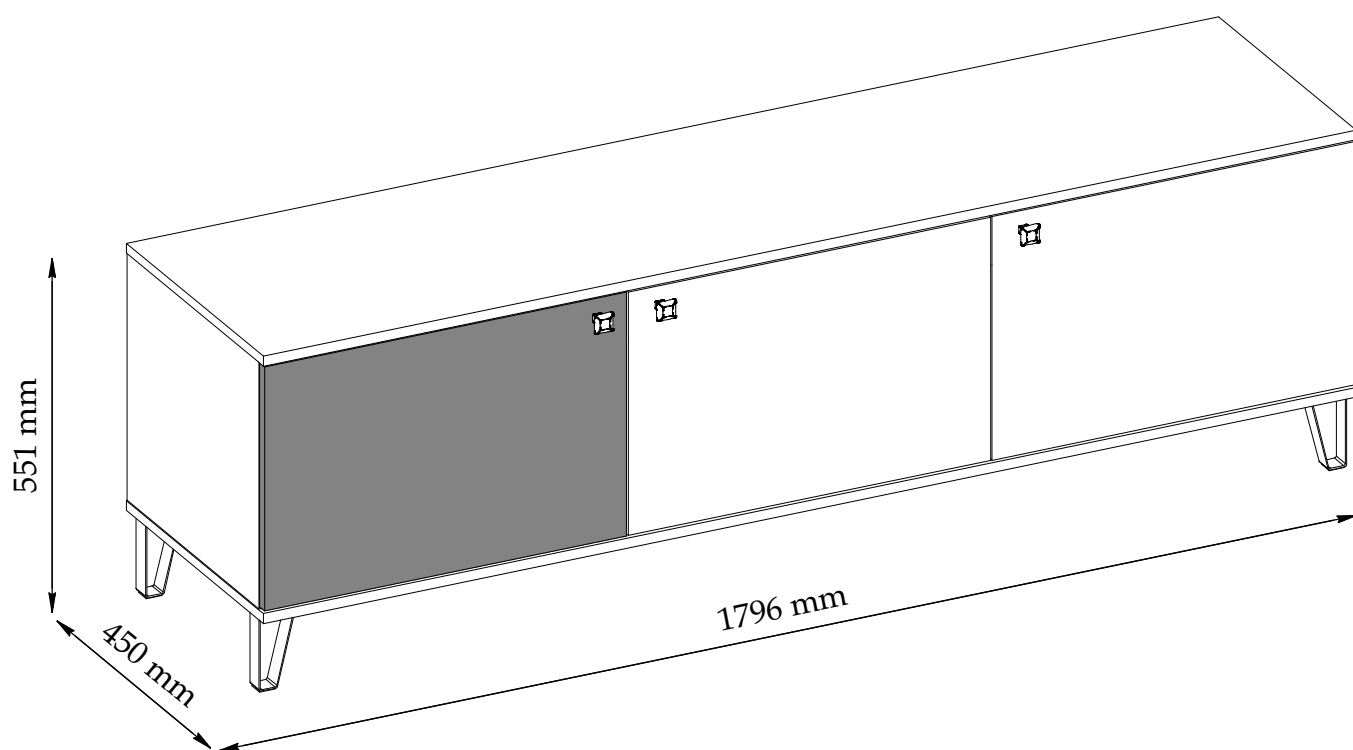

WEIL EVOK P

80 min

Element symbol	Measurements				Code	Paket
	1	2	3	4		
1	1796	450	16	1	1002	1/1
2	1796	450	16	1	1001	1/1
3	399	432.5	16	1	1003	1/1
4	399	432.5	16	1	1004	1/1
5	399	412.5	16	1	1005	1/1
6	399	412.5	16	1	1039	1/1
7	1776	413	3	1	1006	1/1
8	393	595	16	2	1027	1/1
9	393	595	16	1	3030	1/1
10	120	38	38	2	4001	1/1