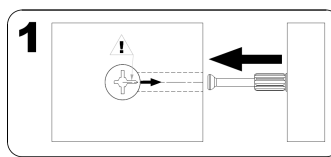

WEIL EVOK P

80 min

Element symbol	Measurements				Code	Paket
	1	2	3	4		
1	1796	450	16	1	1002	1/1
2	1796	450	16	1	1001	1/1
3	399	432.5	16	1	1003	1/1
4	399	432.5	16	1	1004	1/1
5	399	412.5	16	1	1005	1/1
6	399	412.5	16	1	1039	1/1
7	1776	413	3	1	1006	1/1
8	393	595	16	2	1027	1/1
9	393	595	16	1	3030	1/1
10	120	38	38	2	4001	1/1