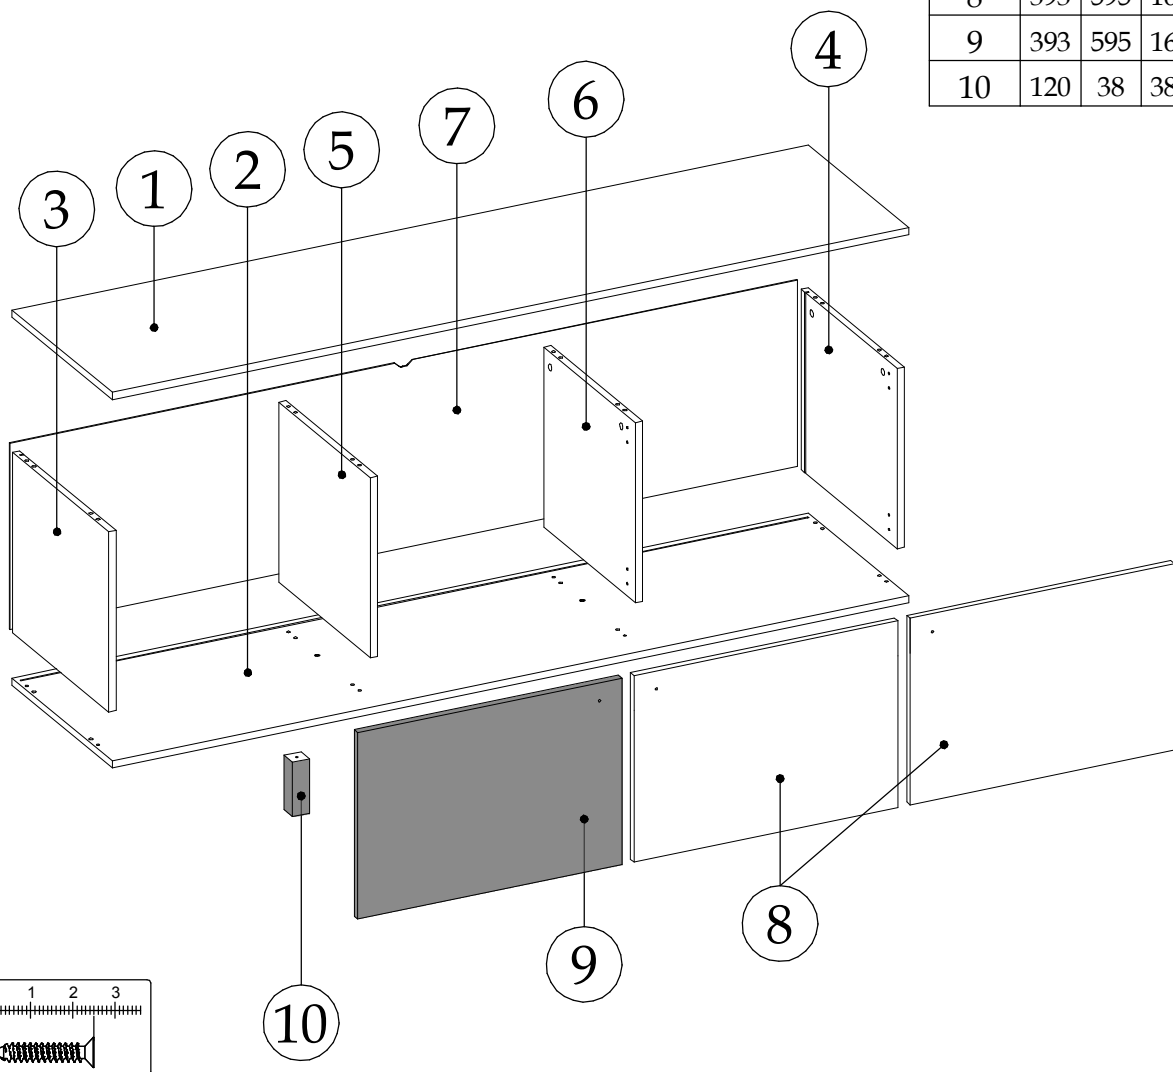

WEIL EVOK P

80 min

Element symbol	Measurements				Code	Paket
	1	2	3	4		
1	1796	450	16	1	1002	1/1
2	1796	450	16	1	1001	1/1
3	399	432.5	16	1	1003	1/1
4	399	432.5	16	1	1004	1/1
5	399	412.5	16	1	1005	1/1
6	399	412.5	16	1	1039	1/1
7	1776	413	3	1	1006	1/1
8	393	595	16	2	1027	1/1
9	393	595	16	1	3030	1/1
10	120	38	38	2	4001	1/1

▶ 3

▶ 5

▶ 6

▶ 7

8