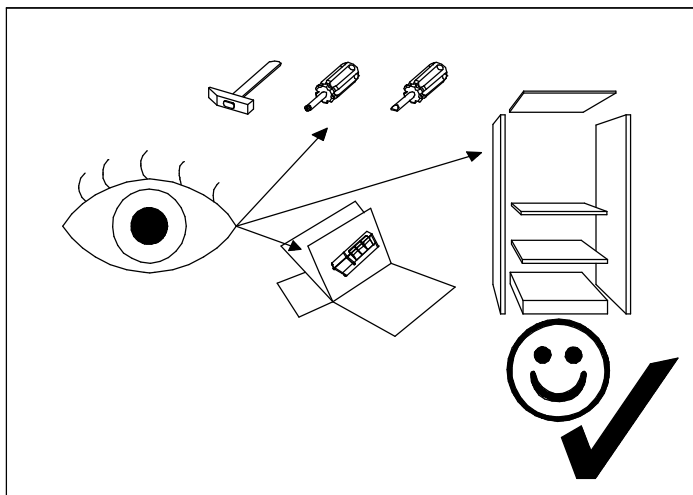

WEIL EVOK P

80 min

Element symbol	Measurements				Code	Paket
	1	2	3	4		
1	1796	450	16	1	1002	1/1
2	1796	450	16	1	1001	1/1
3	399	432.5	16	1	1003	1/1
4	399	432.5	16	1	1004	1/1
5	399	412.5	16	1	1005	1/1
6	399	412.5	16	1	1039	1/1
7	1776	413	3	1	1006	1/1
8	393	595	16	2	1027	1/1
9	393	595	16	1	3030	1/1
10	120	38	38	2	4001	1/1