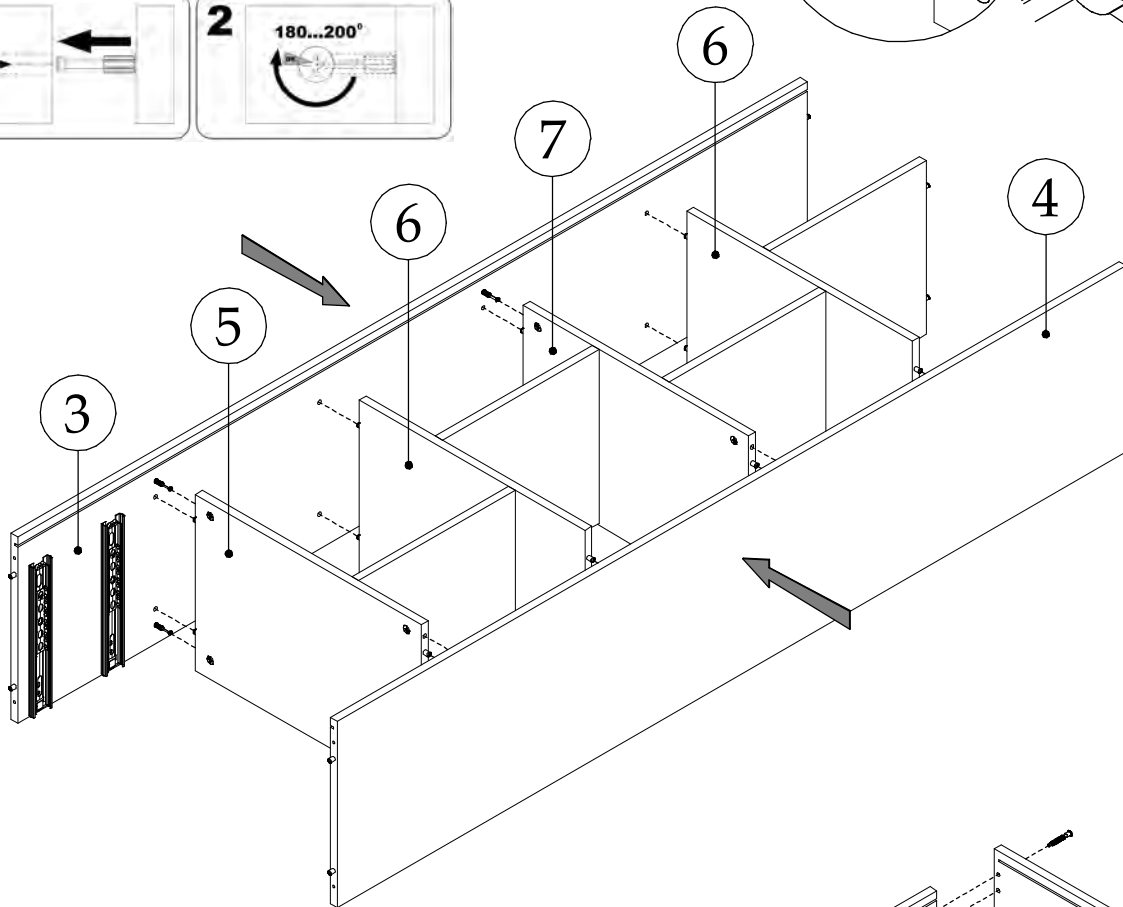

WEIL EVOK R

80 min

Element symbol	Measurements				Code	Paket
	1	2	3	4		
1	555	390	16	1	1002	1/1
2	555	390	16	1	1001	1/1
3	1822	372.5	16	1	1003	1/1
4	1822	372.5	16	1	1004	1/1
5	521	352	16	1	1030	1/1
6	521	352	16	2	1027	1/1
7	521	352	16	1	1033	1/1
8	362	347.5	16	4	1035	1/1
9	350	110	16	2	1008	1/1
10	463.5	110	16	2	1009	1/1
11	350	110	16	2	1010	1/1
12	477.5	346	3	2		1/1
13	1836	535	3	1		1/1
14	550	159	16	2	3035	1/1

▶ 1

5

▶ 8

▶ 3

▶ 5

▶ 4

▶ 9

max. 5kg

max. 3kg

8