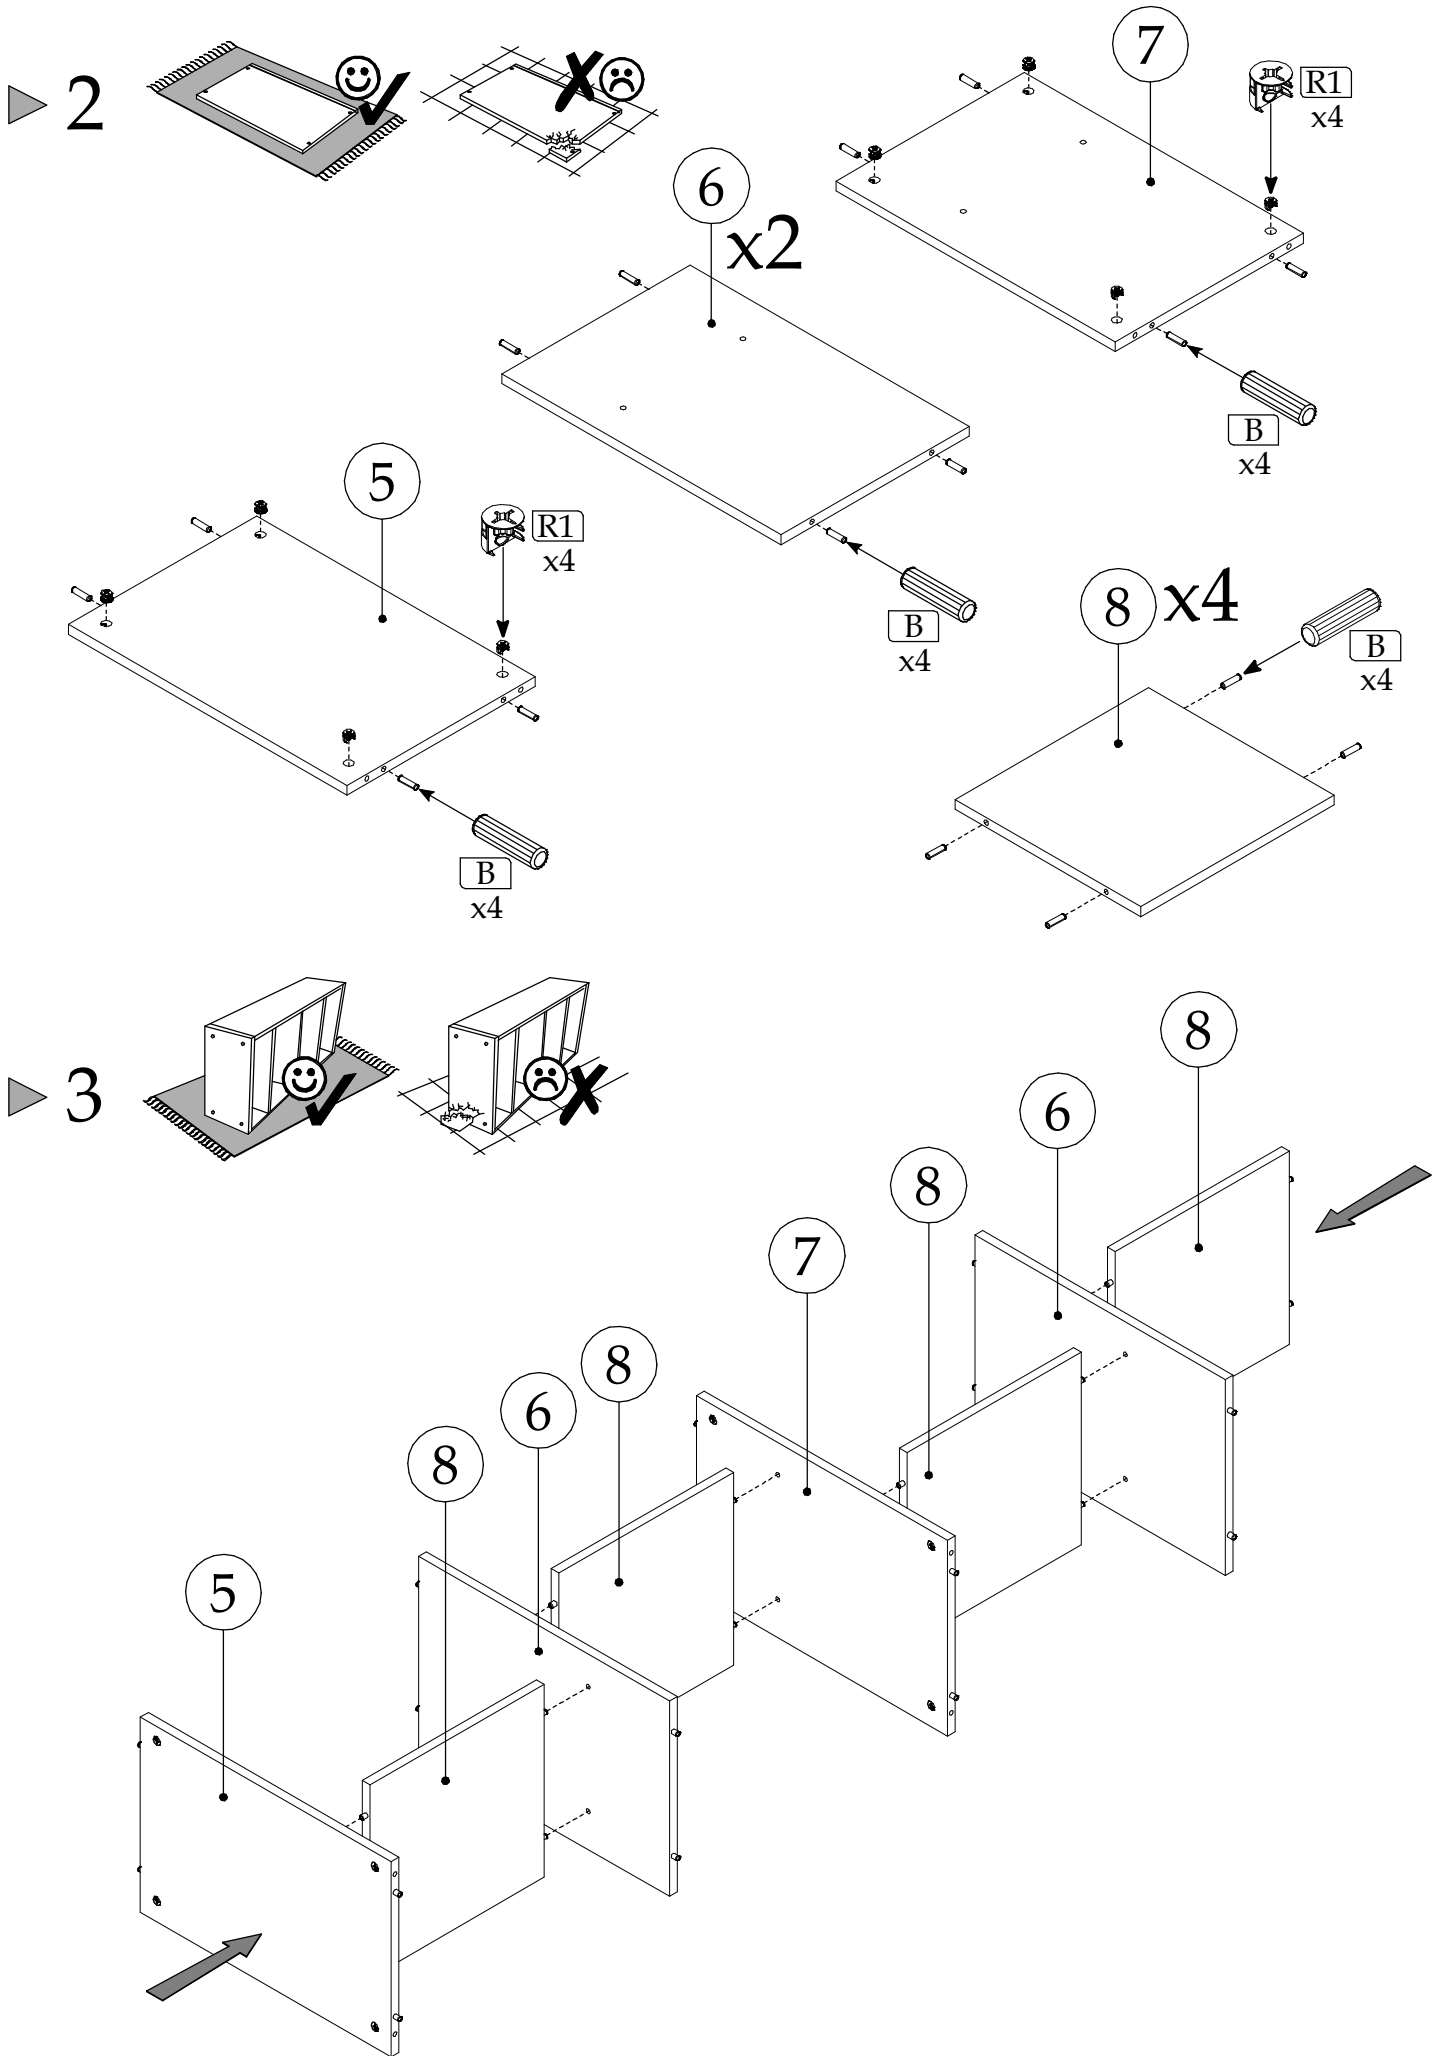

WEIL EVOK R

80 min

Element symbol	Measurements				Code	Paket
	1	2	3	4		
1	555	390	16	1	1002	1/1
2	555	390	16	1	1001	1/1
3	1822	372.5	16	1	1003	1/1
4	1822	372.5	16	1	1004	1/1
5	521	352	16	1	1030	1/1
6	521	352	16	2	1027	1/1
7	521	352	16	1	1033	1/1
8	362	347.5	16	4	1035	1/1
9	350	110	16	2	1008	1/1
10	463.5	110	16	2	1009	1/1
11	350	110	16	2	1010	1/1
12	477.5	346	3	2		1/1
13	1836	535	3	1		1/1
14	550	159	16	2	3035	1/1

▶ 1

5

▶ 8

▶ 3

▶ 5

▶ 4

▶ 9

max. 5kg

max. 3kg

8