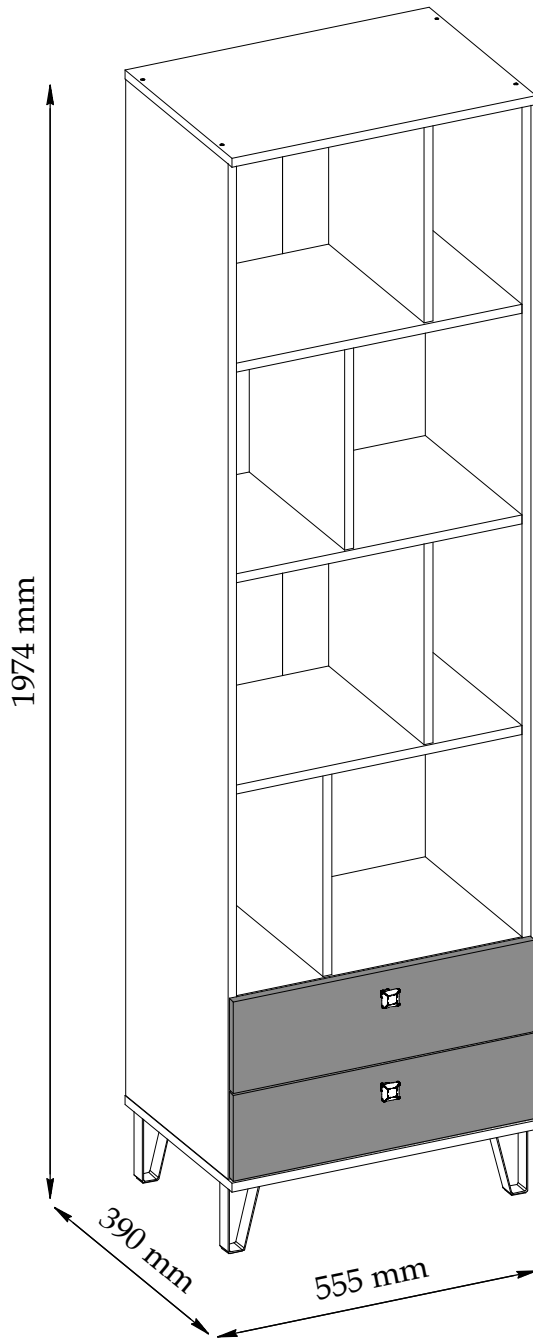

WEIL EVOK R

80 min

Element symbol	Measurements				Code	Paket
	1	2	3	4		
1	555	390	16	1	1002	1/1
2	555	390	16	1	1001	1/1
3	1822	372.5	16	1	1003	1/1
4	1822	372.5	16	1	1004	1/1
5	521	352	16	1	1030	1/1
6	521	352	16	2	1027	1/1
7	521	352	16	1	1033	1/1
8	362	347.5	16	4	1035	1/1
9	350	110	16	2	1008	1/1
10	463.5	110	16	2	1009	1/1
11	350	110	16	2	1010	1/1
12	477.5	346	3	2		1/1
13	1836	535	3	1		1/1
14	550	159	16	2	3035	1/1

▶ 1

5

▶ 8

▶ 3

▶ 5

▶ 4

▶ 9

max. 5kg