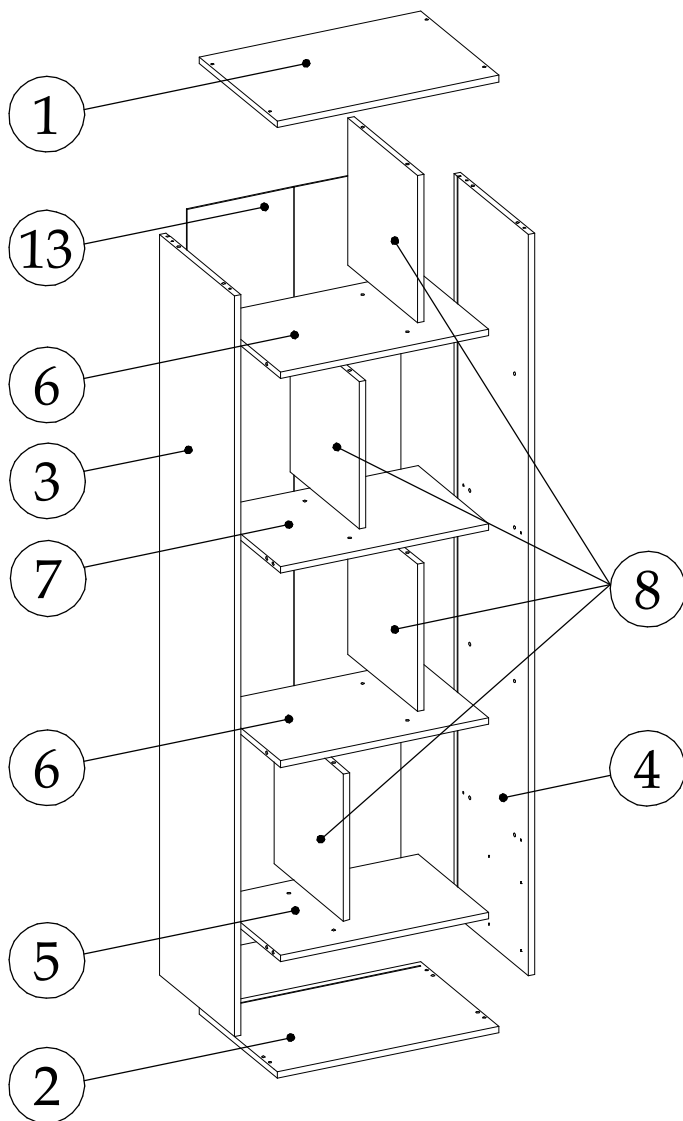

WEIL EVOK R

80 min

Element symbol	Measurements				Code	Paket
	1	2	3	4		
1	555	390	16	1	1002	1/1
2	555	390	16	1	1001	1/1
3	1822	372.5	16	1	1003	1/1
4	1822	372.5	16	1	1004	1/1
5	521	352	16	1	1030	1/1
6	521	352	16	2	1027	1/1
7	521	352	16	1	1033	1/1
8	362	347.5	16	4	1035	1/1
9	350	110	16	2	1008	1/1
10	463.5	110	16	2	1009	1/1
11	350	110	16	2	1010	1/1
12	477.5	346	3	2		1/1
13	1836	535	3	1		1/1
14	550	159	16	2	3035	1/1

▶ 1

5

▶ 8

▶ 3

▶ 5

▶ 4

▶ 9

max. 5kg

max. 3kg

8