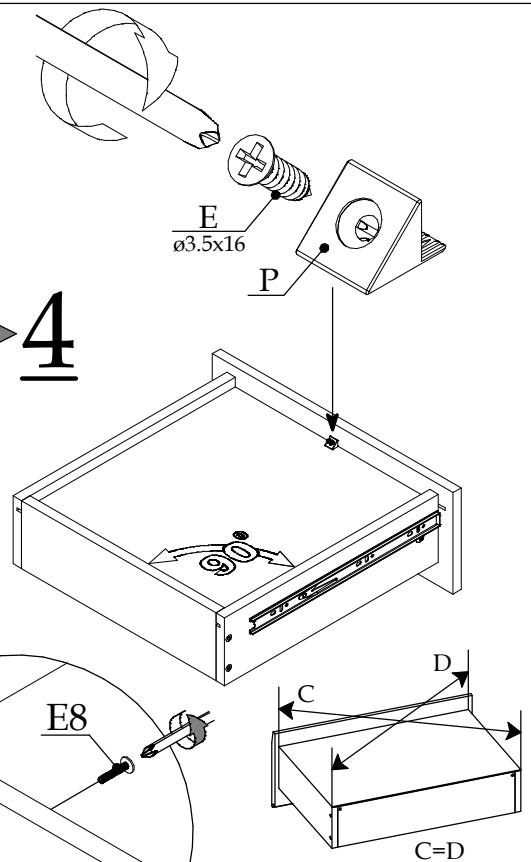

▶ 8

▶ 3

▶ 5

▶ 4

▶ 9

max. 5kg

max. 3kg