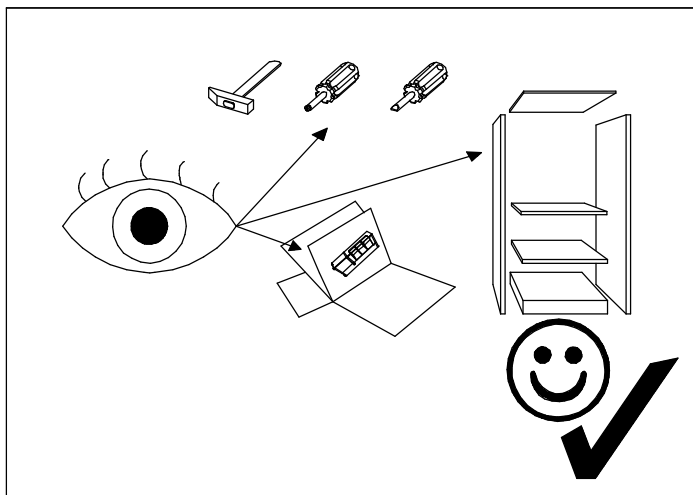

WEIL EVOK R

80 min

Element symbol	Measurements				Code	Paket
	1	2	3	4		
1	555	390	16	1	1002	1/1
2	555	390	16	1	1001	1/1
3	1822	372.5	16	1	1003	1/1
4	1822	372.5	16	1	1004	1/1
5	521	352	16	1	1030	1/1
6	521	352	16	2	1027	1/1
7	521	352	16	1	1033	1/1
8	362	347.5	16	4	1035	1/1
9	350	110	16	2	1008	1/1
10	463.5	110	16	2	1009	1/1
11	350	110	16	2	1010	1/1
12	477.5	346	3	2		1/1
13	1836	535	3	1		1/1
14	550	159	16	2	3035	1/1