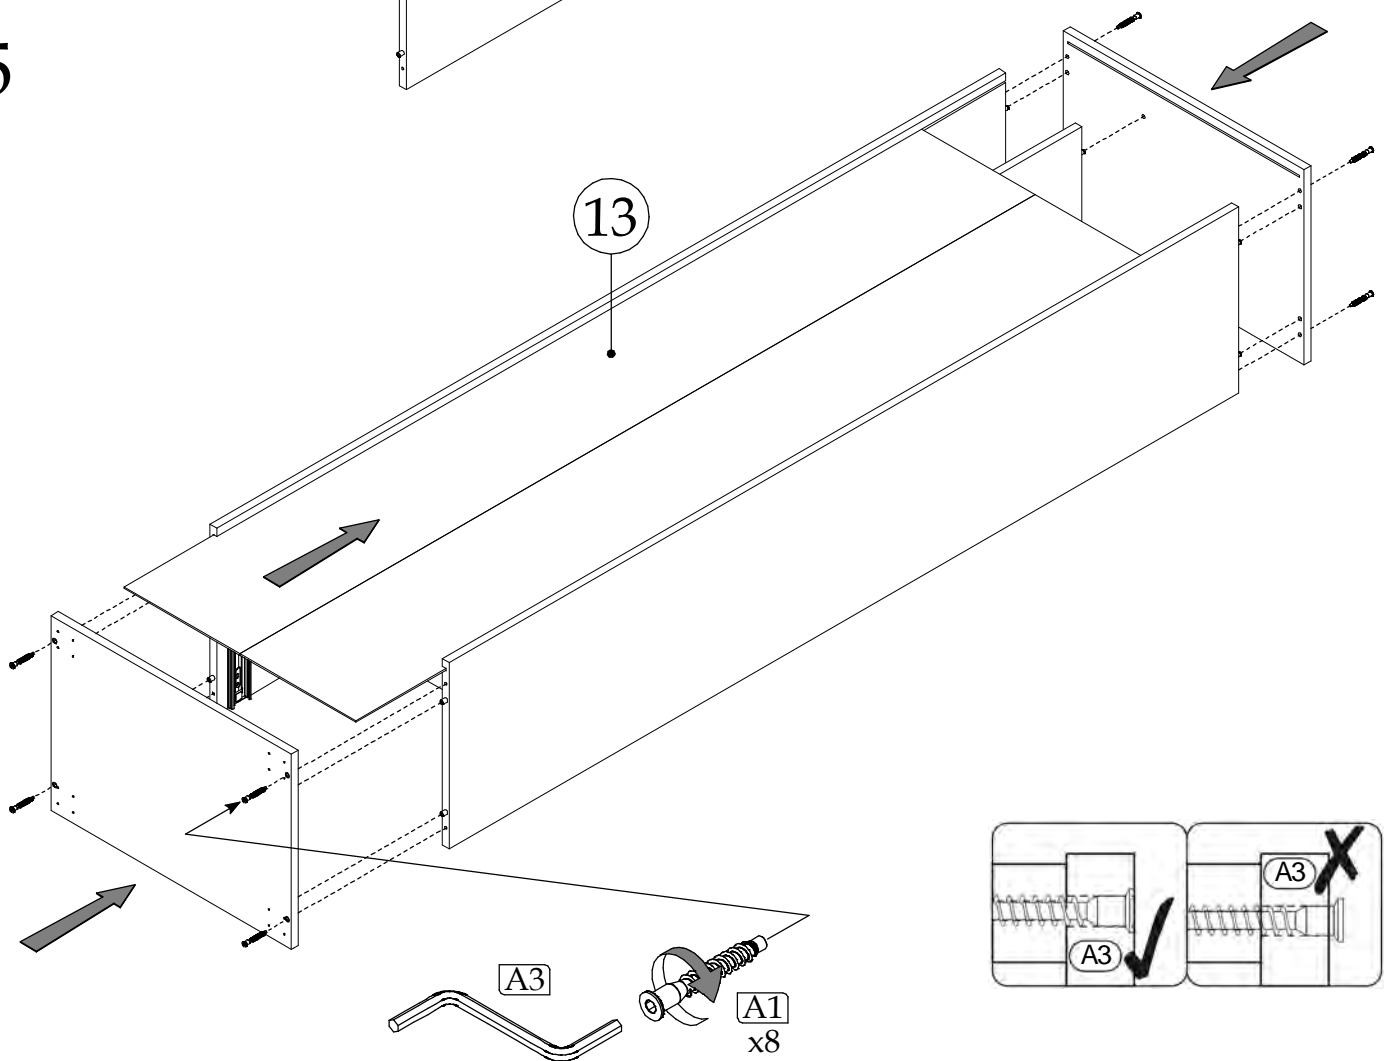

WEIL EVOK R

80 min

Element symbol	Measurements				Code	Paket
	1	2	3	4		
1	555	390	16	1	1002	1/1
2	555	390	16	1	1001	1/1
3	1822	372.5	16	1	1003	1/1
4	1822	372.5	16	1	1004	1/1
5	521	352	16	1	1030	1/1
6	521	352	16	2	1027	1/1
7	521	352	16	1	1033	1/1
8	362	347.5	16	4	1035	1/1
9	350	110	16	2	1008	1/1
10	463.5	110	16	2	1009	1/1
11	350	110	16	2	1010	1/1
12	477.5	346	3	2		1/1
13	1836	535	3	1		1/1
14	550	159	16	2	3035	1/1

▶ 1

5

▶ 8

▶ 3

▶ 5

▶ 4

▶ 9

max. 5kg

max. 3kg

8