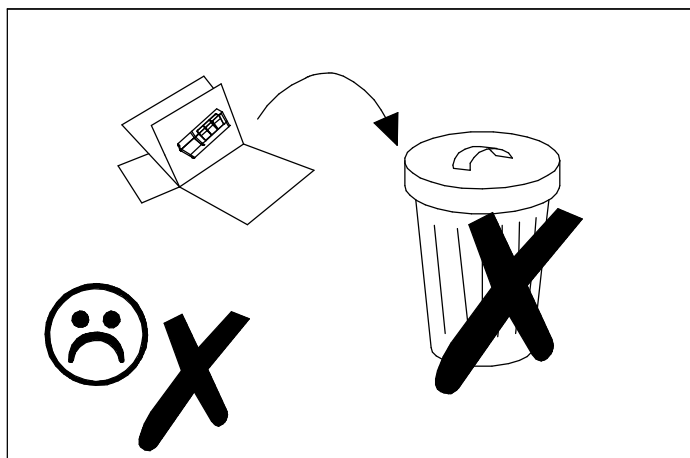

WEIL EVOK R

80 min

Element symbol	Measurements				Code	Paket
	1	2	3	4		
1	555	390	16	1	1002	1/1
2	555	390	16	1	1001	1/1
3	1822	372.5	16	1	1003	1/1
4	1822	372.5	16	1	1004	1/1
5	521	352	16	1	1030	1/1
6	521	352	16	2	1027	1/1
7	521	352	16	1	1033	1/1
8	362	347.5	16	4	1035	1/1
9	350	110	16	2	1008	1/1
10	463.5	110	16	2	1009	1/1
11	350	110	16	2	1010	1/1
12	477.5	346	3	2		1/1
13	1836	535	3	1		1/1
14	550	159	16	2	3035	1/1