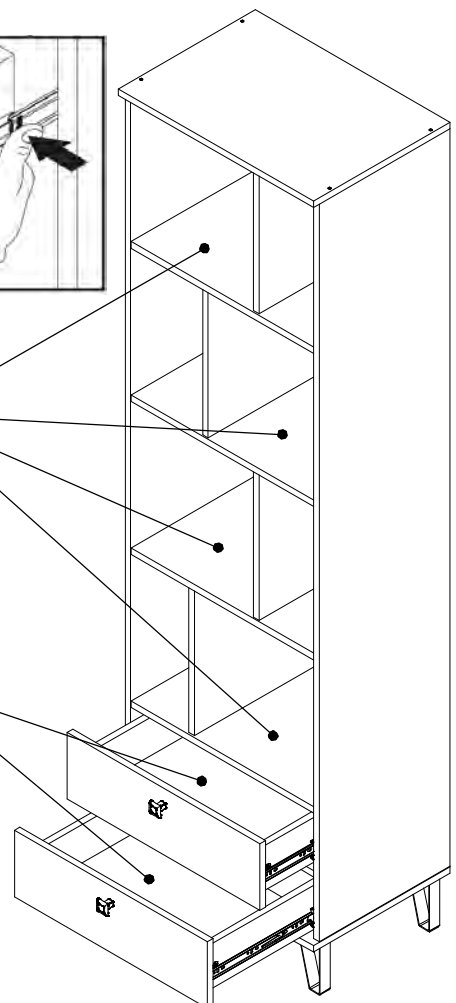

▶ 8

▶ 3

▶ 5

▶ 4

▶ 9

max. 5kg

max. 3kg