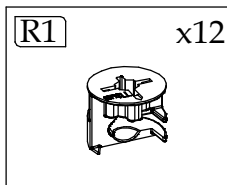

WEIL EVOK R

80 min

Element symbol	Measurements				Code	Paket
	1	2	3	4		
1	555	390	16	1	1002	1/1
2	555	390	16	1	1001	1/1
3	1822	372.5	16	1	1003	1/1
4	1822	372.5	16	1	1004	1/1
5	521	352	16	1	1030	1/1
6	521	352	16	2	1027	1/1
7	521	352	16	1	1033	1/1
8	362	347.5	16	4	1035	1/1
9	350	110	16	2	1008	1/1
10	463.5	110	16	2	1009	1/1
11	350	110	16	2	1010	1/1
12	477.5	346	3	2		1/1
13	1836	535	3	1		1/1
14	550	159	16	2	3035	1/1

▶ 1

5

▶ 8

▶ 3

▶ 5

▶ 4

▶ 9

max. 5kg