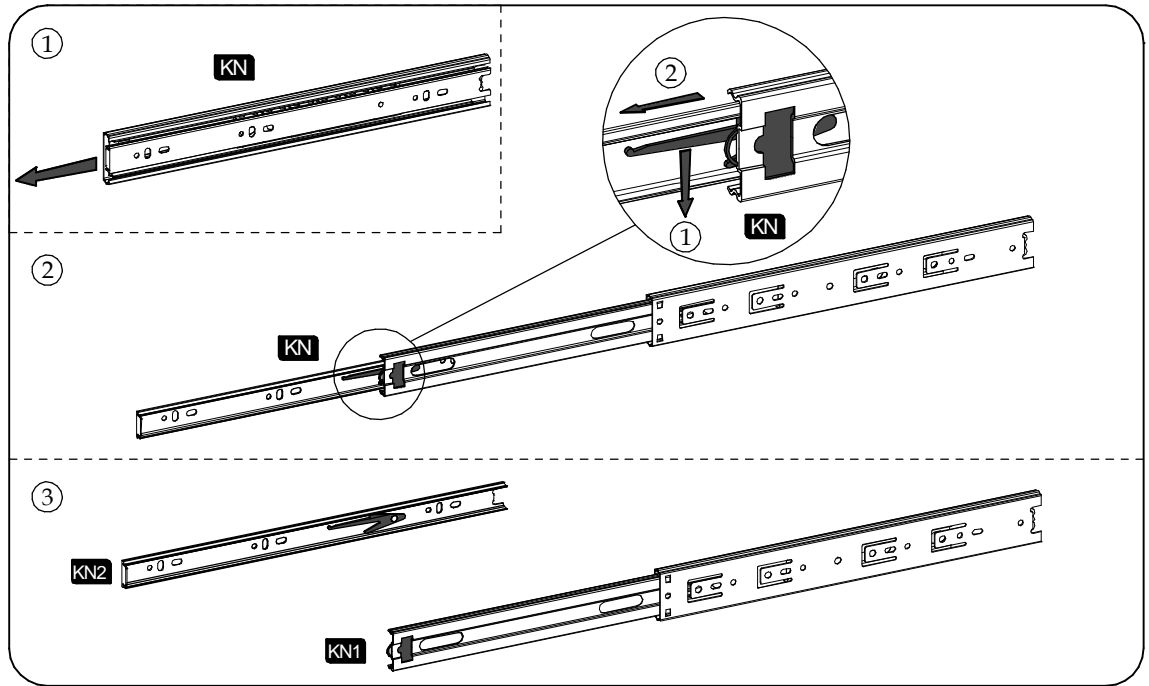

WEIL EVOK R

80 min

Element symbol	Measurements				Code	Paket
	1	2	3	4		
1	555	390	16	1	1002	1/1
2	555	390	16	1	1001	1/1
3	1822	372.5	16	1	1003	1/1
4	1822	372.5	16	1	1004	1/1
5	521	352	16	1	1030	1/1
6	521	352	16	2	1027	1/1
7	521	352	16	1	1033	1/1
8	362	347.5	16	4	1035	1/1
9	350	110	16	2	1008	1/1
10	463.5	110	16	2	1009	1/1
11	350	110	16	2	1010	1/1
12	477.5	346	3	2		1/1
13	1836	535	3	1		1/1
14	550	159	16	2	3035	1/1

▶ 1

5

▶ 8

▶ 3

▶ 5

▶ 4

▶ 9

max. 5kg

max. 3kg

8