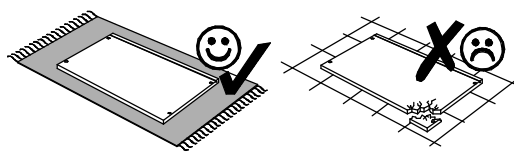

WEIL EVOK R

80 min

Element symbol	Measurements				Code	Paket
	1	2	3	4		
1	555	390	16	1	1002	1/1
2	555	390	16	1	1001	1/1
3	1822	372.5	16	1	1003	1/1
4	1822	372.5	16	1	1004	1/1
5	521	352	16	1	1030	1/1
6	521	352	16	2	1027	1/1
7	521	352	16	1	1033	1/1
8	362	347.5	16	4	1035	1/1
9	350	110	16	2	1008	1/1
10	463.5	110	16	2	1009	1/1
11	350	110	16	2	1010	1/1
12	477.5	346	3	2		1/1
13	1836	535	3	1		1/1
14	550	159	16	2	3035	1/1

▶ 1

5

▶ 8

▶ 3

▶ 5

▶ 4

▶ 9

max. 5kg