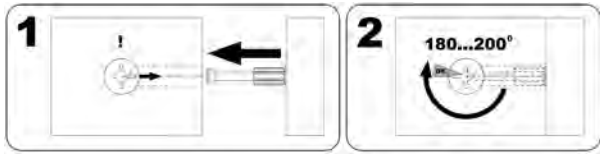

WEIL EVOK R

80 min

Element symbol	Measurements				Code	Paket
	1	2	3	4		
1	555	390	16	1	1002	1/1
2	555	390	16	1	1001	1/1
3	1822	372.5	16	1	1003	1/1
4	1822	372.5	16	1	1004	1/1
5	521	352	16	1	1030	1/1
6	521	352	16	2	1027	1/1
7	521	352	16	1	1033	1/1
8	362	347.5	16	4	1035	1/1
9	350	110	16	2	1008	1/1
10	463.5	110	16	2	1009	1/1
11	350	110	16	2	1010	1/1
12	477.5	346	3	2		1/1
13	1836	535	3	1		1/1
14	550	159	16	2	3035	1/1

▶ 1

5

▶ 8

▶ 3

▶ 5

▶ 4

▶ 9

max. 5kg