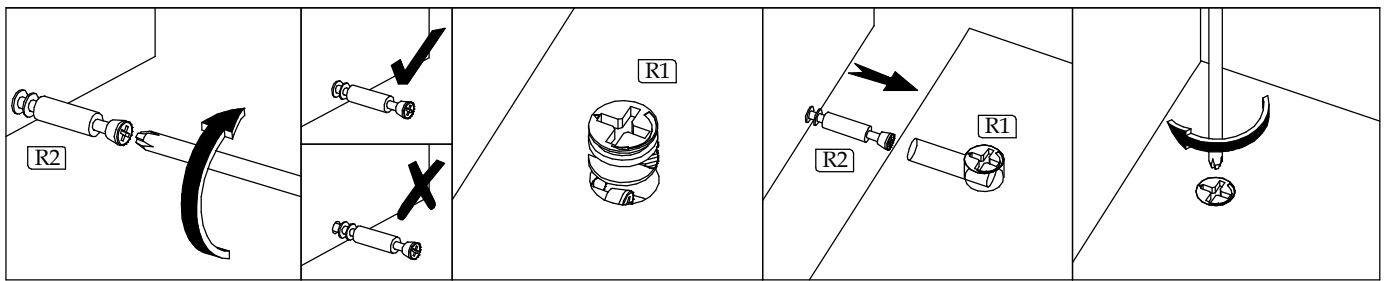

WEIL EVOK R

80 min

Element symbol	Measurements				Code	Paket
	1	2	3	4		
1	555	390	16	1	1002	1/1
2	555	390	16	1	1001	1/1
3	1822	372.5	16	1	1003	1/1
4	1822	372.5	16	1	1004	1/1
5	521	352	16	1	1030	1/1
6	521	352	16	2	1027	1/1
7	521	352	16	1	1033	1/1
8	362	347.5	16	4	1035	1/1
9	350	110	16	2	1008	1/1
10	463.5	110	16	2	1009	1/1
11	350	110	16	2	1010	1/1
12	477.5	346	3	2		1/1
13	1836	535	3	1		1/1
14	550	159	16	2	3035	1/1