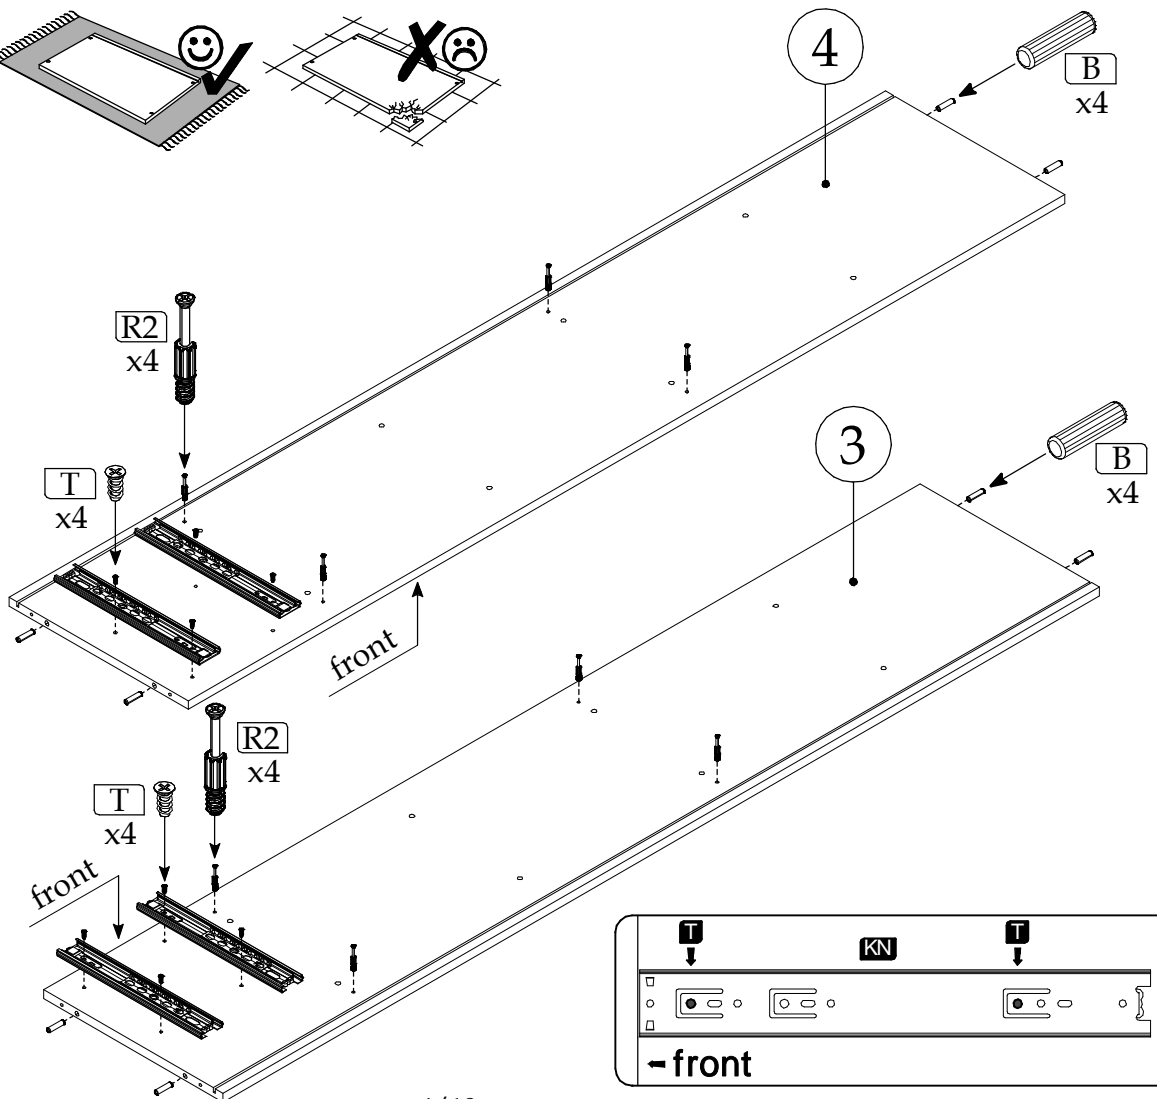

WEIL EVOK R

80 min

Element symbol	Measurements				Code	Paket
	1	2	3	4		
1	555	390	16	1	1002	1/1
2	555	390	16	1	1001	1/1
3	1822	372.5	16	1	1003	1/1
4	1822	372.5	16	1	1004	1/1
5	521	352	16	1	1030	1/1
6	521	352	16	2	1027	1/1
7	521	352	16	1	1033	1/1
8	362	347.5	16	4	1035	1/1
9	350	110	16	2	1008	1/1
10	463.5	110	16	2	1009	1/1
11	350	110	16	2	1010	1/1
12	477.5	346	3	2		1/1
13	1836	535	3	1		1/1
14	550	159	16	2	3035	1/1

▶ 1

5

▶ 8

▶ 3

▶ 5

▶ 4

▶ 9

max. 5kg

max. 3kg

8