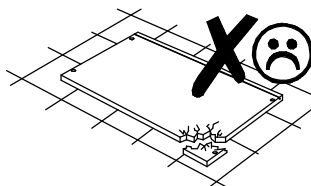

WEIL EVOK R

80 min

Element symbol	Measurements				Code	Paket
	1	2	3	4		
1	555	390	16	1	1002	1/1
2	555	390	16	1	1001	1/1
3	1822	372.5	16	1	1003	1/1
4	1822	372.5	16	1	1004	1/1
5	521	352	16	1	1030	1/1
6	521	352	16	2	1027	1/1
7	521	352	16	1	1033	1/1
8	362	347.5	16	4	1035	1/1
9	350	110	16	2	1008	1/1
10	463.5	110	16	2	1009	1/1
11	350	110	16	2	1010	1/1
12	477.5	346	3	2		1/1
13	1836	535	3	1		1/1
14	550	159	16	2	3035	1/1