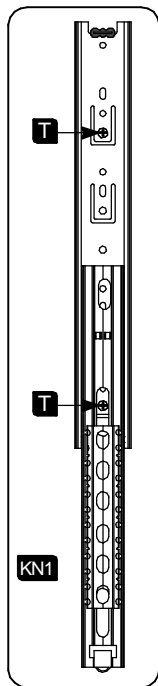

WEIL EVOK R

80 min

Element symbol	Measurements				Code	Paket
	1	2	3	4		
1	555	390	16	1	1002	1/1
2	555	390	16	1	1001	1/1
3	1822	372.5	16	1	1003	1/1
4	1822	372.5	16	1	1004	1/1
5	521	352	16	1	1030	1/1
6	521	352	16	2	1027	1/1
7	521	352	16	1	1033	1/1
8	362	347.5	16	4	1035	1/1
9	350	110	16	2	1008	1/1
10	463.5	110	16	2	1009	1/1
11	350	110	16	2	1010	1/1
12	477.5	346	3	2		1/1
13	1836	535	3	1		1/1
14	550	159	16	2	3035	1/1

▶ 1

5

▶ 8

▶ 3

▶ 5

▶ 4

▶ 9

max. 5kg