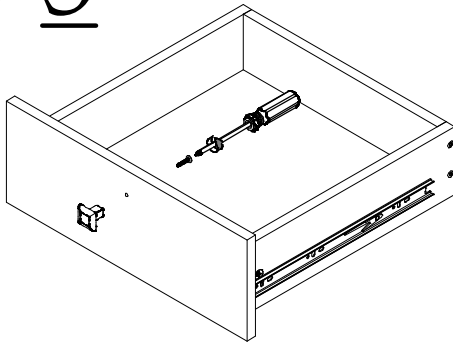

▶ 8

▶ 3

▶ 5

▶ 4

▶ 9

max. 5kg

max. 3kg