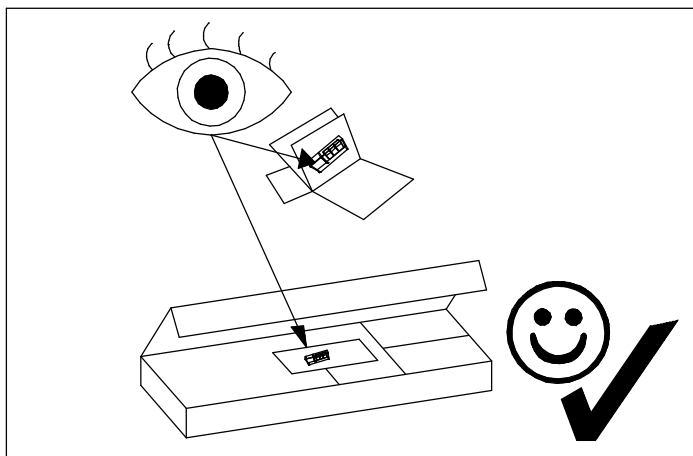

WEIL EVOK R

80 min

Element symbol	Measurements				Code	Paket
	1	2	3	4		
1	555	390	16	1	1002	1/1
2	555	390	16	1	1001	1/1
3	1822	372.5	16	1	1003	1/1
4	1822	372.5	16	1	1004	1/1
5	521	352	16	1	1030	1/1
6	521	352	16	2	1027	1/1
7	521	352	16	1	1033	1/1
8	362	347.5	16	4	1035	1/1
9	350	110	16	2	1008	1/1
10	463.5	110	16	2	1009	1/1
11	350	110	16	2	1010	1/1
12	477.5	346	3	2		1/1
13	1836	535	3	1		1/1
14	550	159	16	2	3035	1/1