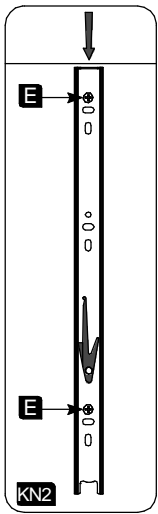

WEIL EVOK R

80 min

Element symbol	Measurements				Code	Paket
	1	2	3	4		
1	555	390	16	1	1002	1/1
2	555	390	16	1	1001	1/1
3	1822	372.5	16	1	1003	1/1
4	1822	372.5	16	1	1004	1/1
5	521	352	16	1	1030	1/1
6	521	352	16	2	1027	1/1
7	521	352	16	1	1033	1/1
8	362	347.5	16	4	1035	1/1
9	350	110	16	2	1008	1/1
10	463.5	110	16	2	1009	1/1
11	350	110	16	2	1010	1/1
12	477.5	346	3	2		1/1
13	1836	535	3	1		1/1
14	550	159	16	2	3035	1/1

▶ 1

5

▶ 8

▶ 3

▶ 5

▶ 4

▶ 9

max. 5kg