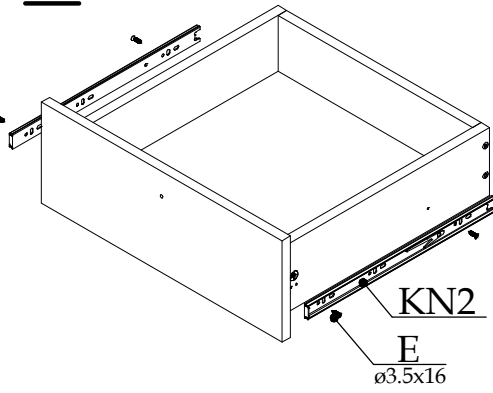

▶ 8

▶ 3

▶ 5

▶ 4

▶ 9

max. 5kg

max. 3kg