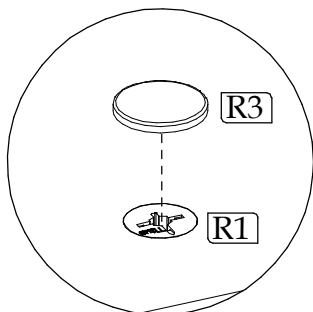

▶ 8

▶ 3

▶ 5

▶ 4

▶ 9

max. 5kg

max. 3kg