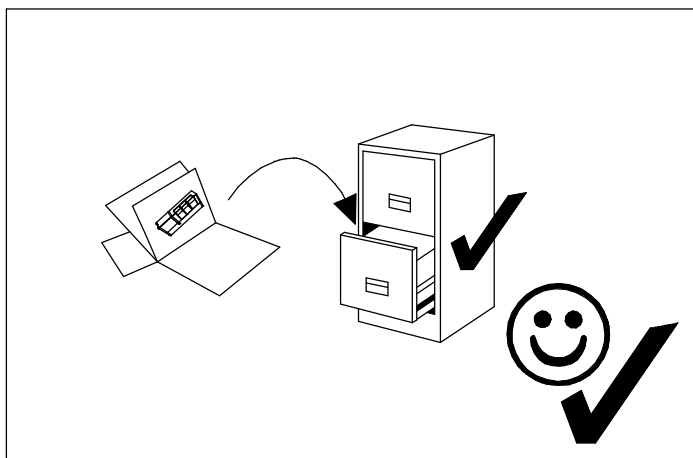

WEIL EVOK R

80 min

Element symbol	Measurements				Code	Paket
	1	2	3	4		
1	555	390	16	1	1002	1/1
2	555	390	16	1	1001	1/1
3	1822	372.5	16	1	1003	1/1
4	1822	372.5	16	1	1004	1/1
5	521	352	16	1	1030	1/1
6	521	352	16	2	1027	1/1
7	521	352	16	1	1033	1/1
8	362	347.5	16	4	1035	1/1
9	350	110	16	2	1008	1/1
10	463.5	110	16	2	1009	1/1
11	350	110	16	2	1010	1/1
12	477.5	346	3	2		1/1
13	1836	535	3	1		1/1
14	550	159	16	2	3035	1/1