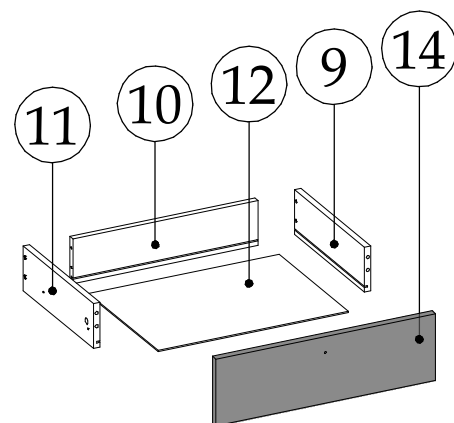

WEIL EVOK R

80 min

Element symbol	Measurements				Code	Paket
	1	2	3	4		
1	555	390	16	1	1002	1/1
2	555	390	16	1	1001	1/1
3	1822	372.5	16	1	1003	1/1
4	1822	372.5	16	1	1004	1/1
5	521	352	16	1	1030	1/1
6	521	352	16	2	1027	1/1
7	521	352	16	1	1033	1/1
8	362	347.5	16	4	1035	1/1
9	350	110	16	2	1008	1/1
10	463.5	110	16	2	1009	1/1
11	350	110	16	2	1010	1/1
12	477.5	346	3	2		1/1
13	1836	535	3	1		1/1
14	550	159	16	2	3035	1/1

▶ 1

5

▶ 8

▶ 3

▶ 5

▶ 4

▶ 9

max. 5kg