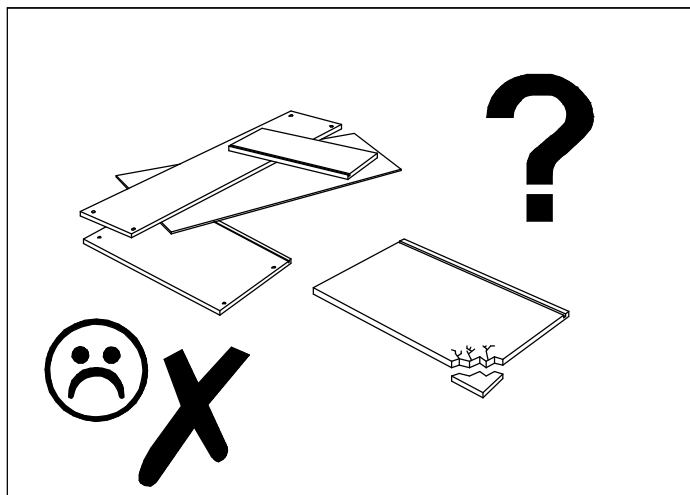

WEIL EVOK R

80 min

Element symbol	Measurements				Code	Paket
	1	2	3	4		
1	555	390	16	1	1002	1/1
2	555	390	16	1	1001	1/1
3	1822	372.5	16	1	1003	1/1
4	1822	372.5	16	1	1004	1/1
5	521	352	16	1	1030	1/1
6	521	352	16	2	1027	1/1
7	521	352	16	1	1033	1/1
8	362	347.5	16	4	1035	1/1
9	350	110	16	2	1008	1/1
10	463.5	110	16	2	1009	1/1
11	350	110	16	2	1010	1/1
12	477.5	346	3	2		1/1
13	1836	535	3	1		1/1
14	550	159	16	2	3035	1/1

▶ 1

5

▶ 8

▶ 3

▶ 5

▶ 4

▶ 9

max. 5kg