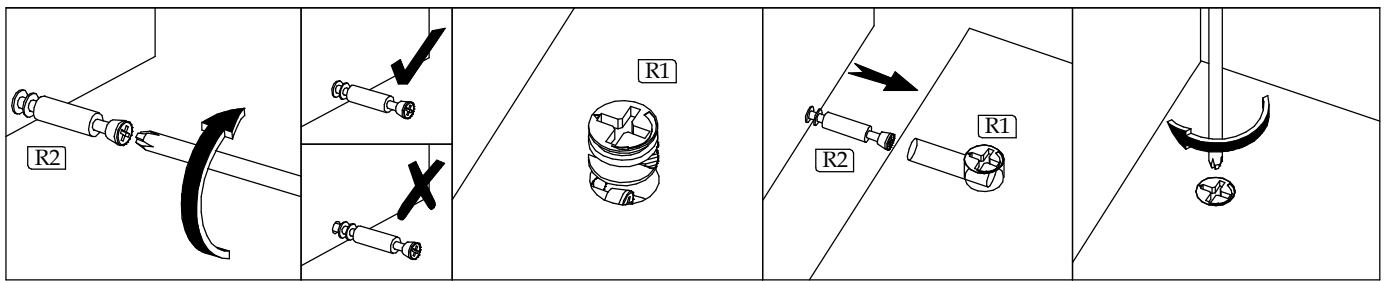

WEIL EVOK S

90 min

Element symbol	Measurements				Code	Paket
	1	2	3	4		
1	900	800	32	2	1007	1/
2	900	400	32	1	1011	1/1
3	1000	500	32	1	1015	1/1
4	563	200	32	1	1020	1/1
5	641	201	32	1	1022	1/1
6	609	562.5	16	2	1024	1/1
7	609	167	16	1	1026	1/1
8	1276	478	16	1	1027	1/1
9	1274	65	16	2	1028	1/1