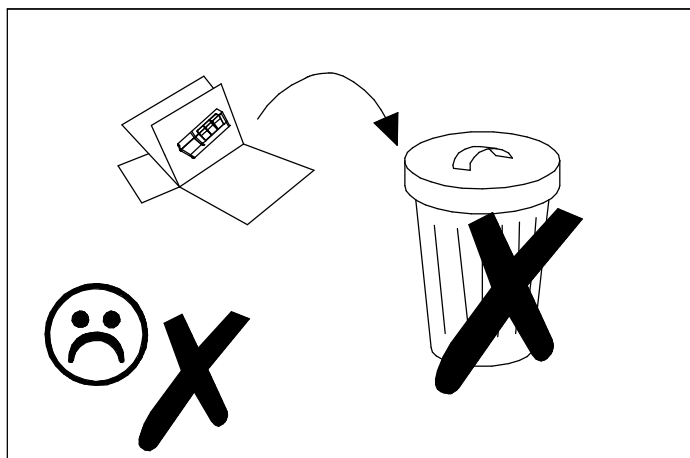

WEIL EVOK S

90 min

Element symbol	Measurements				Code	Paket
	1	2	3	4		
1	900	800	32	2	1007	1/
2	900	400	32	1	1011	1/1
3	1000	500	32	1	1015	1/1
4	563	200	32	1	1020	1/1
5	641	201	32	1	1022	1/1
6	609	562.5	16	2	1024	1/1
7	609	167	16	1	1026	1/1
8	1276	478	16	1	1027	1/1
9	1274	65	16	2	1028	1/1