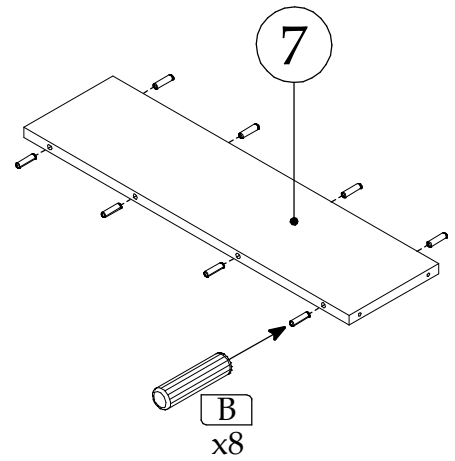

WEIL EVOK S

90 min

Element symbol	Measurements				Code	Paket
	1	2	3	4		
1	900	800	32	2	1007	1/
2	900	400	32	1	1011	1/1
3	1000	500	32	1	1015	1/1
4	563	200	32	1	1020	1/1
5	641	201	32	1	1022	1/1
6	609	562.5	16	2	1024	1/1
7	609	167	16	1	1026	1/1
8	1276	478	16	1	1027	1/1
9	1274	65	16	2	1028	1/1