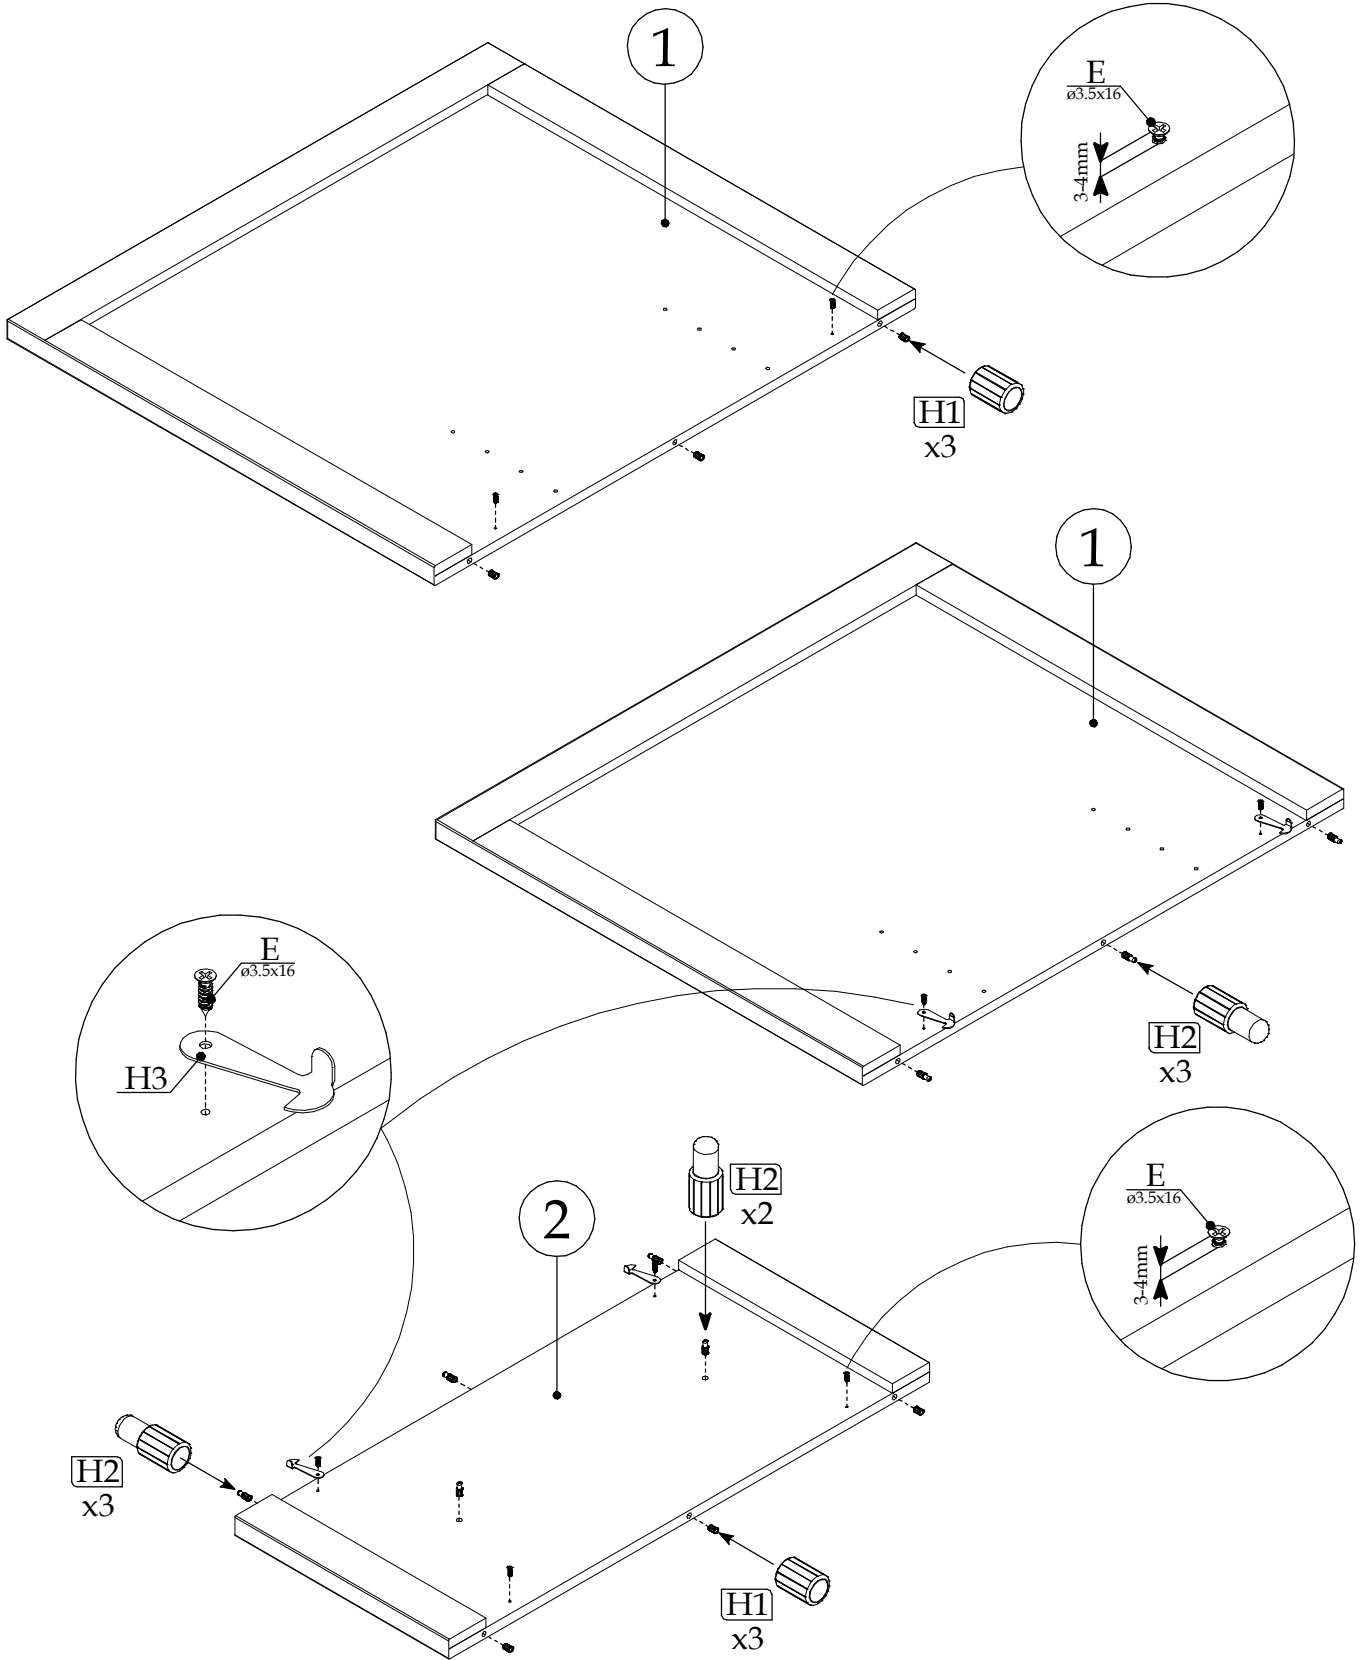

WEIL EVOK S

90 min

Element symbol	Measurements				Code	Paket
	1	2	3	4		
1	900	800	32	2	1007	1/
2	900	400	32	1	1011	1/1
3	1000	500	32	1	1015	1/1
4	563	200	32	1	1020	1/1
5	641	201	32	1	1022	1/1
6	609	562.5	16	2	1024	1/1
7	609	167	16	1	1026	1/1
8	1276	478	16	1	1027	1/1
9	1274	65	16	2	1028	1/1

8

▶ 10

▶ 11