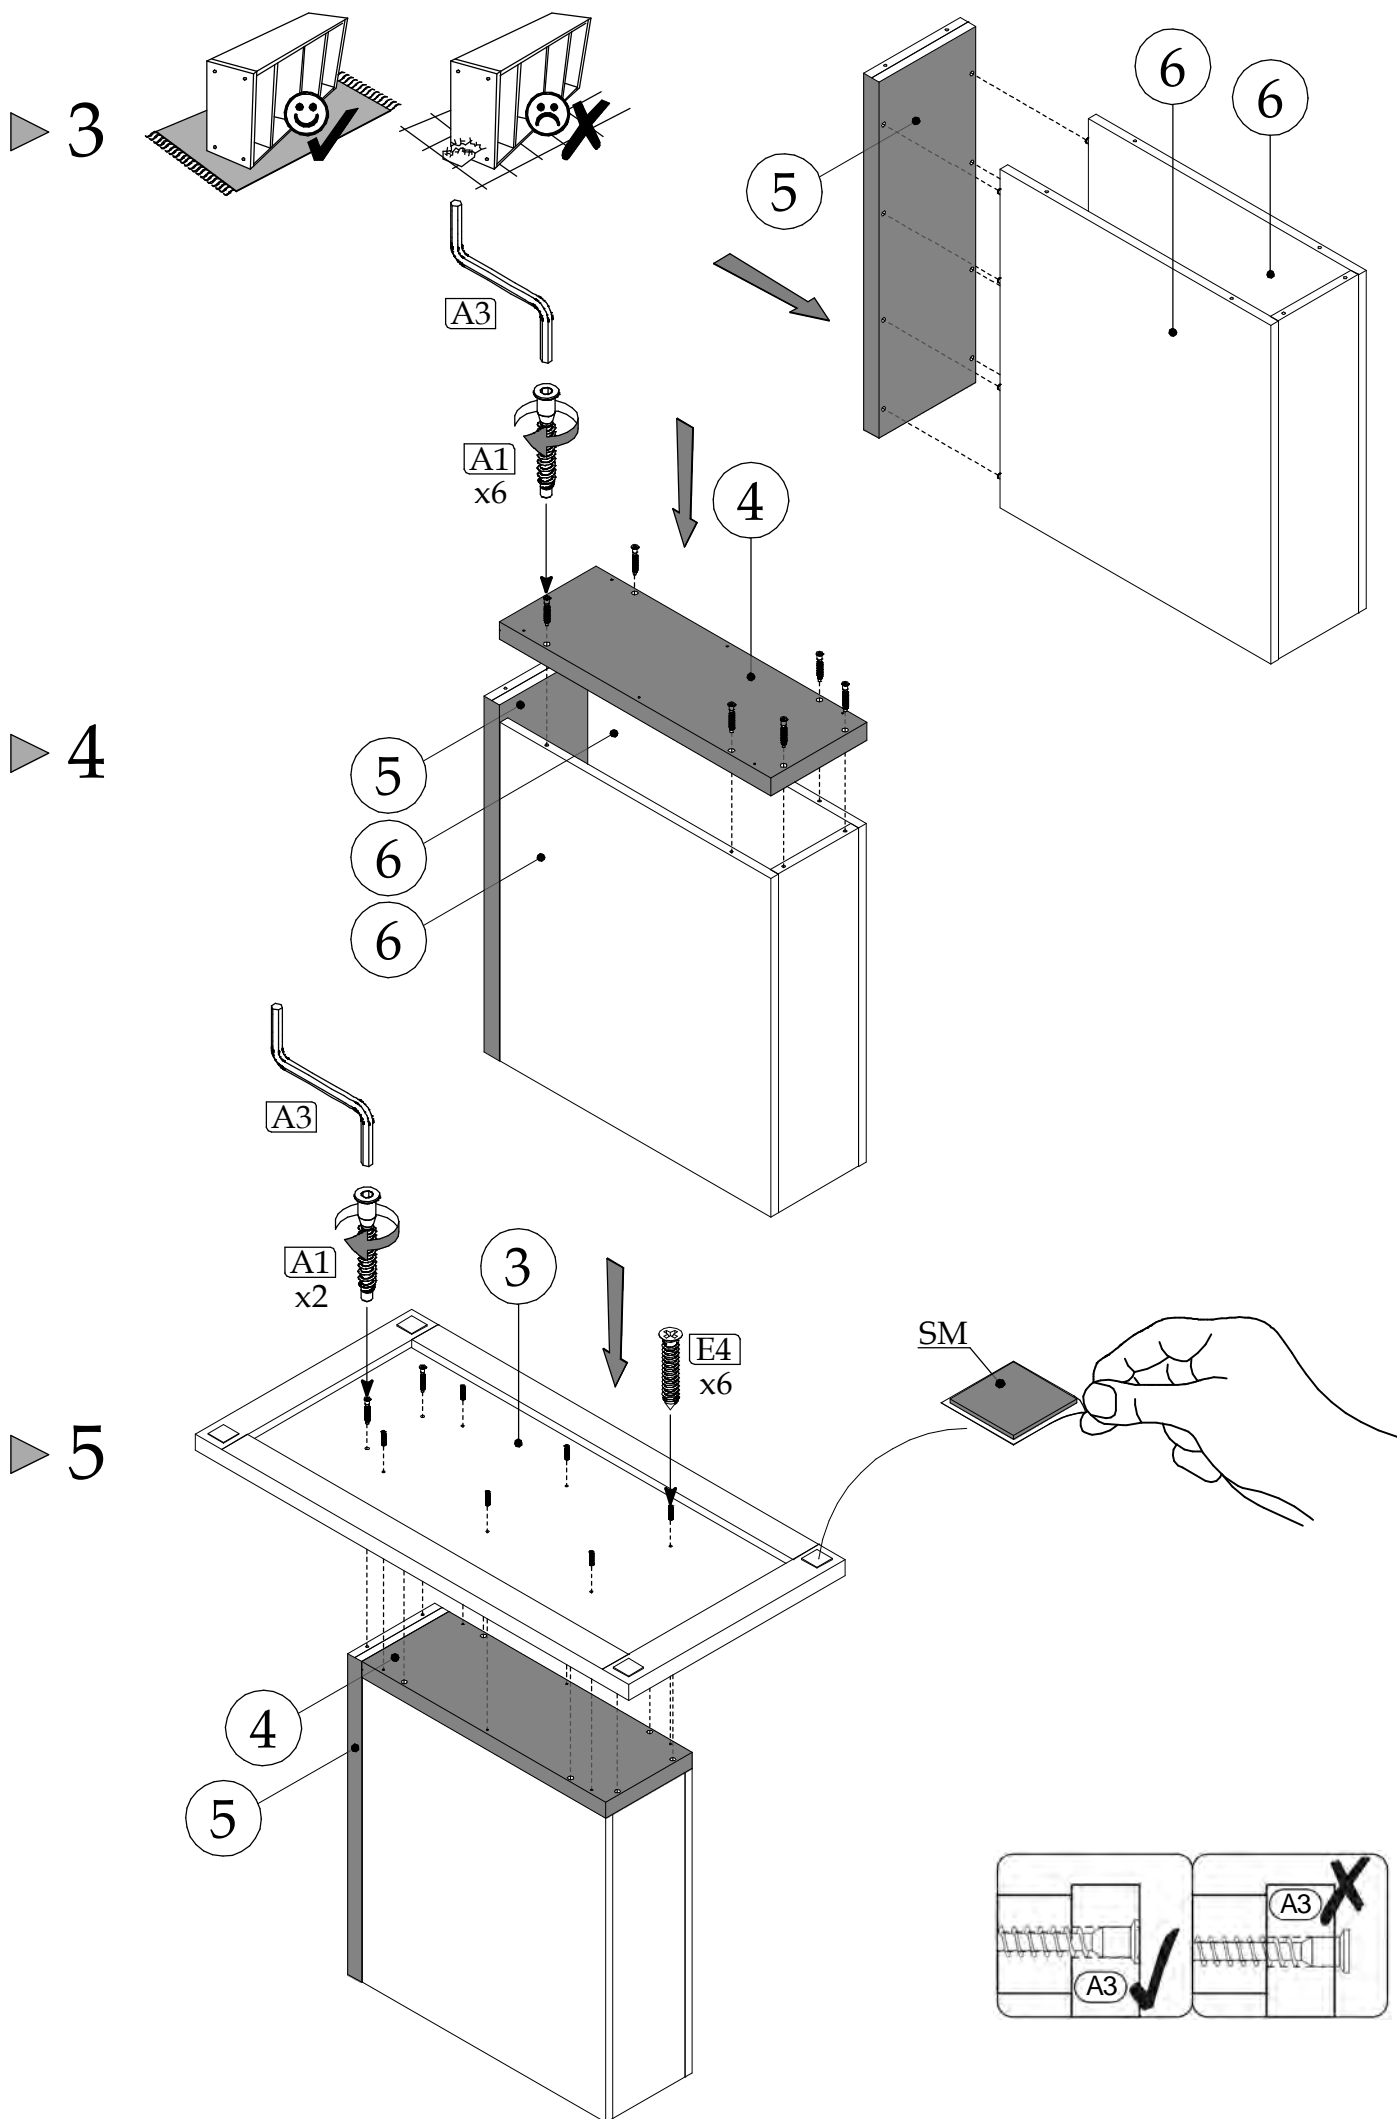

WEIL EVOK S

90 min

Element symbol	Measurements				Code	Paket
	1	2	3	4		
1	900	800	32	2	1007	1/
2	900	400	32	1	1011	1/1
3	1000	500	32	1	1015	1/1
4	563	200	32	1	1020	1/1
5	641	201	32	1	1022	1/1
6	609	562.5	16	2	1024	1/1
7	609	167	16	1	1026	1/1
8	1276	478	16	1	1027	1/1
9	1274	65	16	2	1028	1/1

8

▶ 10

▶ 11