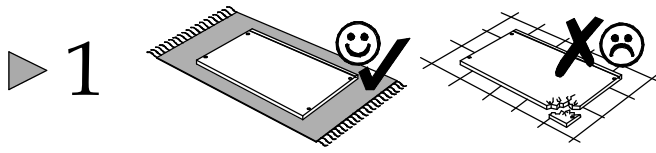

WEIL EVOK S

90 min

Element symbol	Measurements				Code	Paket
	1	2	3	4		
1	900	800	32	2	1007	1/
2	900	400	32	1	1011	1/1
3	1000	500	32	1	1015	1/1
4	563	200	32	1	1020	1/1
5	641	201	32	1	1022	1/1
6	609	562.5	16	2	1024	1/1
7	609	167	16	1	1026	1/1
8	1276	478	16	1	1027	1/1
9	1274	65	16	2	1028	1/1