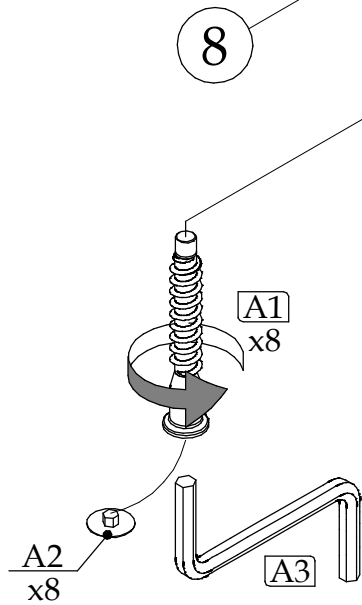

WEIL EVOK S

90 min

Element symbol	Measurements				Code	Paket
	1	2	3	4		
1	900	800	32	2	1007	1/
2	900	400	32	1	1011	1/1
3	1000	500	32	1	1015	1/1
4	563	200	32	1	1020	1/1
5	641	201	32	1	1022	1/1
6	609	562.5	16	2	1024	1/1
7	609	167	16	1	1026	1/1
8	1276	478	16	1	1027	1/1
9	1274	65	16	2	1028	1/1

8

▶ 10

▶ 11