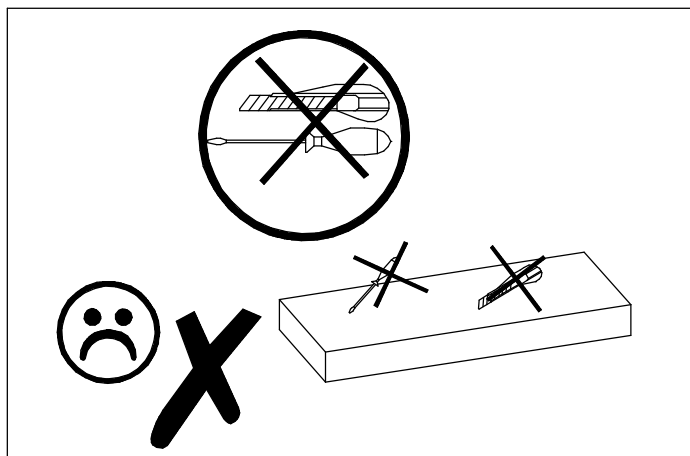

WEIL EVOK S

90 min

Element symbol	Measurements				Code	Paket
	1	2	3	4		
1	900	800	32	2	1007	1/
2	900	400	32	1	1011	1/1
3	1000	500	32	1	1015	1/1
4	563	200	32	1	1020	1/1
5	641	201	32	1	1022	1/1
6	609	562.5	16	2	1024	1/1
7	609	167	16	1	1026	1/1
8	1276	478	16	1	1027	1/1
9	1274	65	16	2	1028	1/1