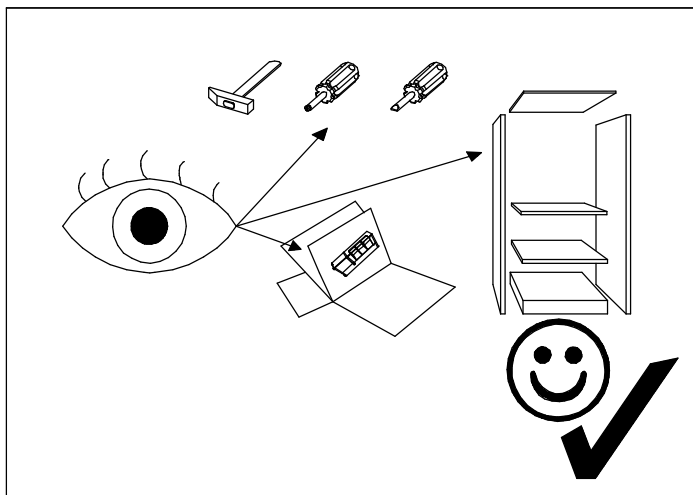

WEIL EVOK S

90 min

Element symbol	Measurements				Code	Paket
	1	2	3	4		
1	900	800	32	2	1007	1/
2	900	400	32	1	1011	1/1
3	1000	500	32	1	1015	1/1
4	563	200	32	1	1020	1/1
5	641	201	32	1	1022	1/1
6	609	562.5	16	2	1024	1/1
7	609	167	16	1	1026	1/1
8	1276	478	16	1	1027	1/1
9	1274	65	16	2	1028	1/1