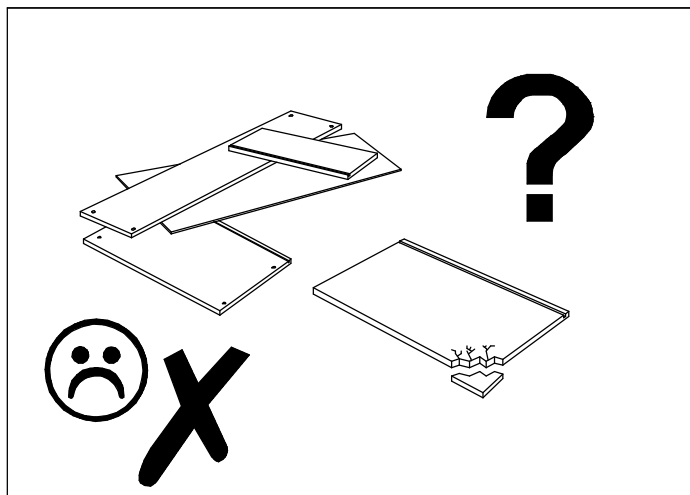

WEIL EVOK S

90 min

Element symbol	Measurements				Code	Paket
	1	2	3	4		
1	900	800	32	2	1007	1/
2	900	400	32	1	1011	1/1
3	1000	500	32	1	1015	1/1
4	563	200	32	1	1020	1/1
5	641	201	32	1	1022	1/1
6	609	562.5	16	2	1024	1/1
7	609	167	16	1	1026	1/1
8	1276	478	16	1	1027	1/1
9	1274	65	16	2	1028	1/1