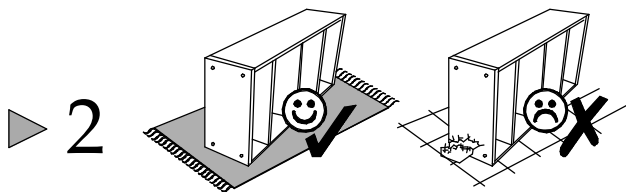

WEIL EVOK S

90 min

Element symbol	Measurements				Code	Paket
	1	2	3	4		
1	900	800	32	2	1007	1/
2	900	400	32	1	1011	1/1
3	1000	500	32	1	1015	1/1
4	563	200	32	1	1020	1/1
5	641	201	32	1	1022	1/1
6	609	562.5	16	2	1024	1/1
7	609	167	16	1	1026	1/1
8	1276	478	16	1	1027	1/1
9	1274	65	16	2	1028	1/1