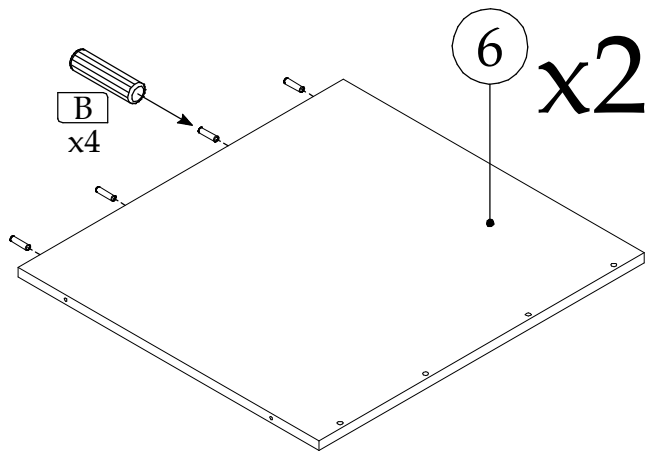

WEIL EVOK S

90 min

Element symbol	Measurements				Code	Paket
	1	2	3	4		
1	900	800	32	2	1007	1/
2	900	400	32	1	1011	1/1
3	1000	500	32	1	1015	1/1
4	563	200	32	1	1020	1/1
5	641	201	32	1	1022	1/1
6	609	562.5	16	2	1024	1/1
7	609	167	16	1	1026	1/1
8	1276	478	16	1	1027	1/1
9	1274	65	16	2	1028	1/1