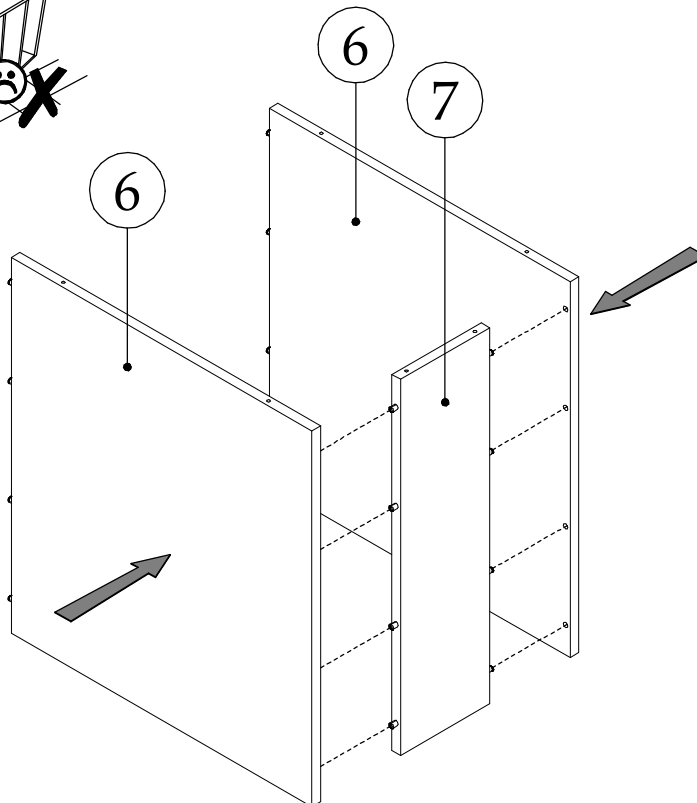

WEIL EVOK S

90 min

Element symbol	Measurements				Code	Paket
	1	2	3	4		
1	900	800	32	2	1007	1/
2	900	400	32	1	1011	1/1
3	1000	500	32	1	1015	1/1
4	563	200	32	1	1020	1/1
5	641	201	32	1	1022	1/1
6	609	562.5	16	2	1024	1/1
7	609	167	16	1	1026	1/1
8	1276	478	16	1	1027	1/1
9	1274	65	16	2	1028	1/1