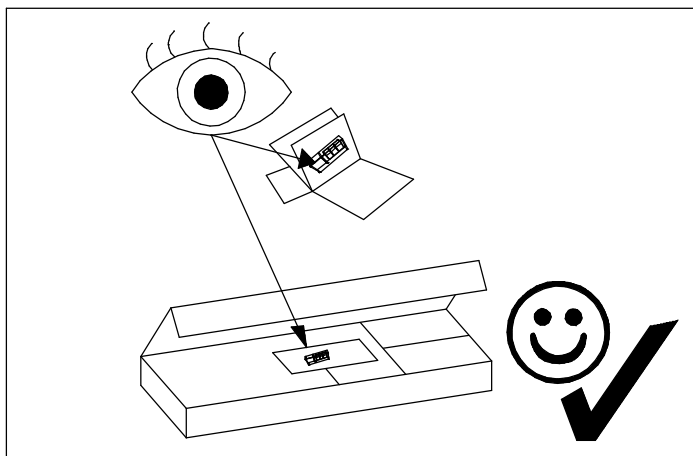

WEIL EVOK S

90 min

Element symbol	Measurements				Code	Paket
	1	2	3	4		
1	900	800	32	2	1007	1/
2	900	400	32	1	1011	1/1
3	1000	500	32	1	1015	1/1
4	563	200	32	1	1020	1/1
5	641	201	32	1	1022	1/1
6	609	562.5	16	2	1024	1/1
7	609	167	16	1	1026	1/1
8	1276	478	16	1	1027	1/1
9	1274	65	16	2	1028	1/1