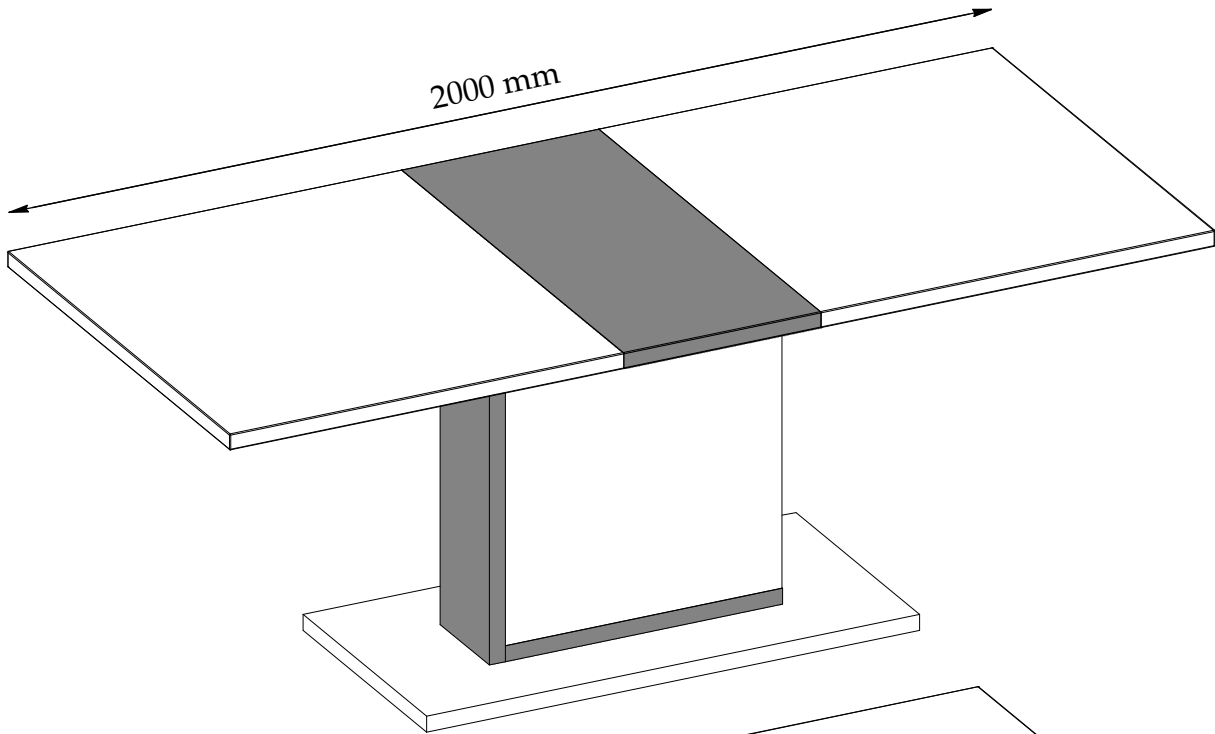

WEIL EVOK S

90 min

Element symbol	Measurements				Code	Paket
	1	2	3	4		
1	900	800	32	2	1007	1/
2	900	400	32	1	1011	1/1
3	1000	500	32	1	1015	1/1
4	563	200	32	1	1020	1/1
5	641	201	32	1	1022	1/1
6	609	562.5	16	2	1024	1/1
7	609	167	16	1	1026	1/1
8	1276	478	16	1	1027	1/1
9	1274	65	16	2	1028	1/1