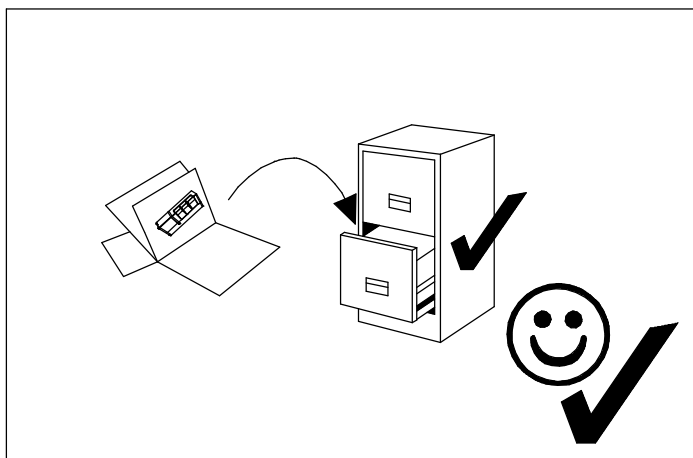

WEIL EVOK S

90 min

Element symbol	Measurements				Code	Paket
	1	2	3	4		
1	900	800	32	2	1007	1/
2	900	400	32	1	1011	1/1
3	1000	500	32	1	1015	1/1
4	563	200	32	1	1020	1/1
5	641	201	32	1	1022	1/1
6	609	562.5	16	2	1024	1/1
7	609	167	16	1	1026	1/1
8	1276	478	16	1	1027	1/1
9	1274	65	16	2	1028	1/1