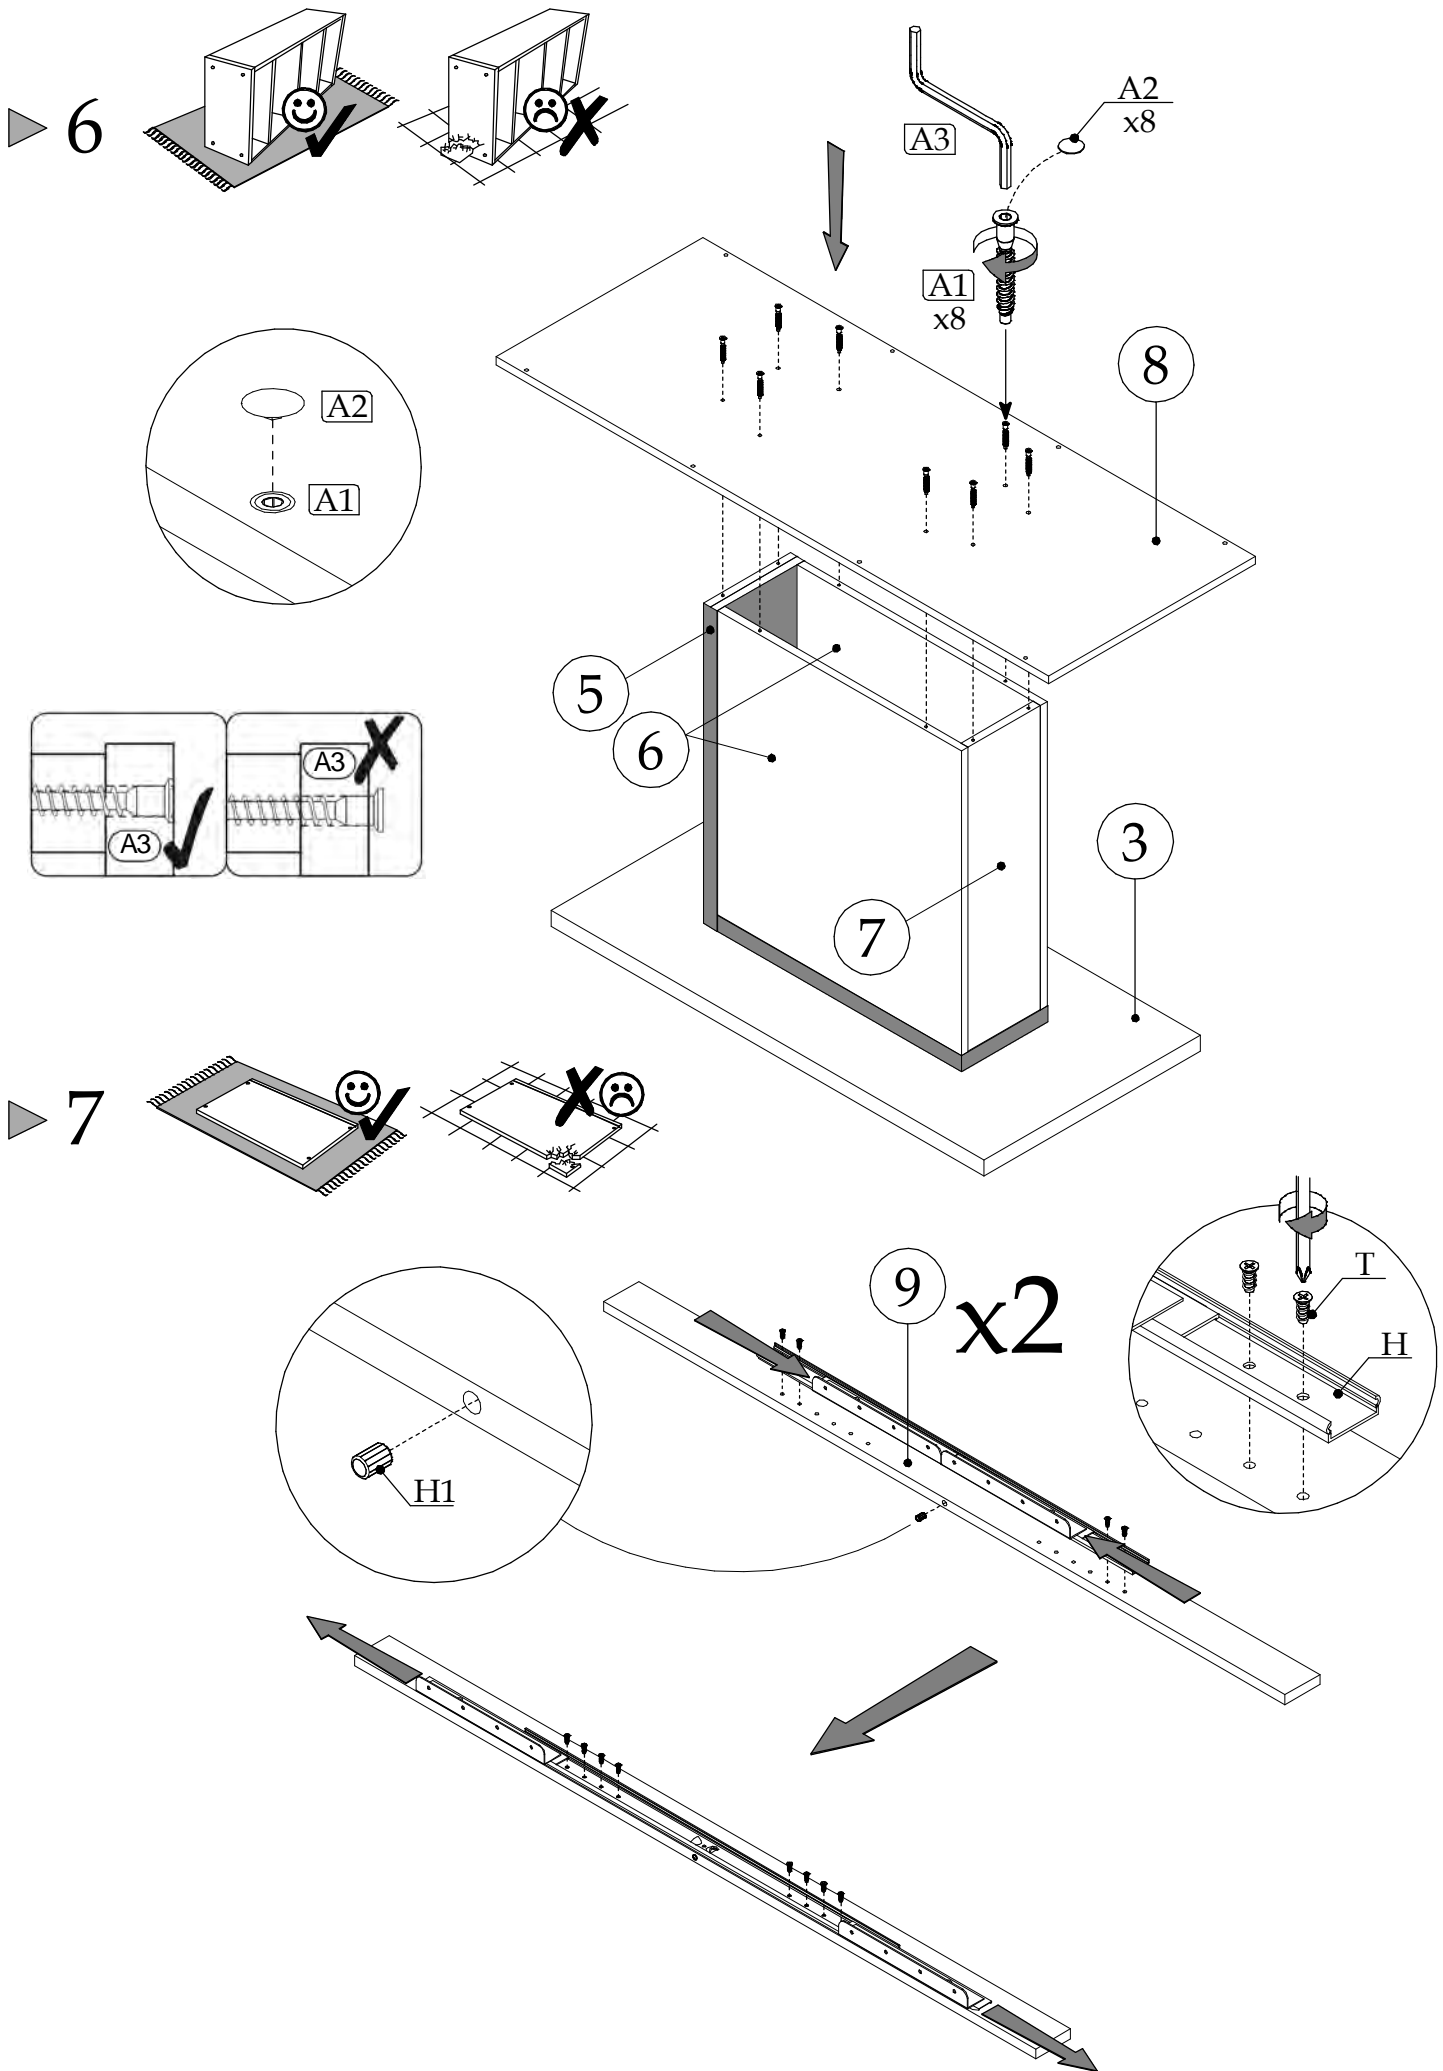

WEIL EVOK S

90 min

Element symbol	Measurements				Code	Paket
	1	2	3	4		
1	900	800	32	2	1007	1/
2	900	400	32	1	1011	1/1
3	1000	500	32	1	1015	1/1
4	563	200	32	1	1020	1/1
5	641	201	32	1	1022	1/1
6	609	562.5	16	2	1024	1/1
7	609	167	16	1	1026	1/1
8	1276	478	16	1	1027	1/1
9	1274	65	16	2	1028	1/1

8

▶ 10

▶ 11