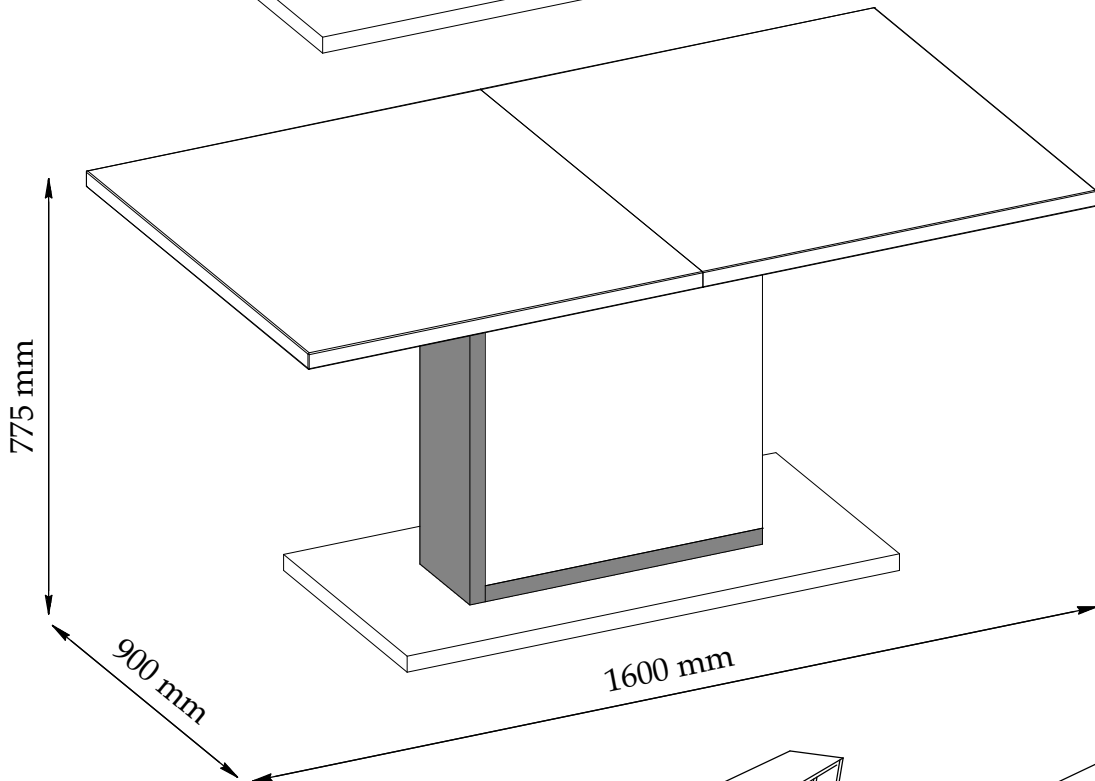

WEIL EVOK S

90 min

Element symbol	Measurements				Code	Paket
	1	2	3	4		
1	900	800	32	2	1007	1/
2	900	400	32	1	1011	1/1
3	1000	500	32	1	1015	1/1
4	563	200	32	1	1020	1/1
5	641	201	32	1	1022	1/1
6	609	562.5	16	2	1024	1/1
7	609	167	16	1	1026	1/1
8	1276	478	16	1	1027	1/1
9	1274	65	16	2	1028	1/1