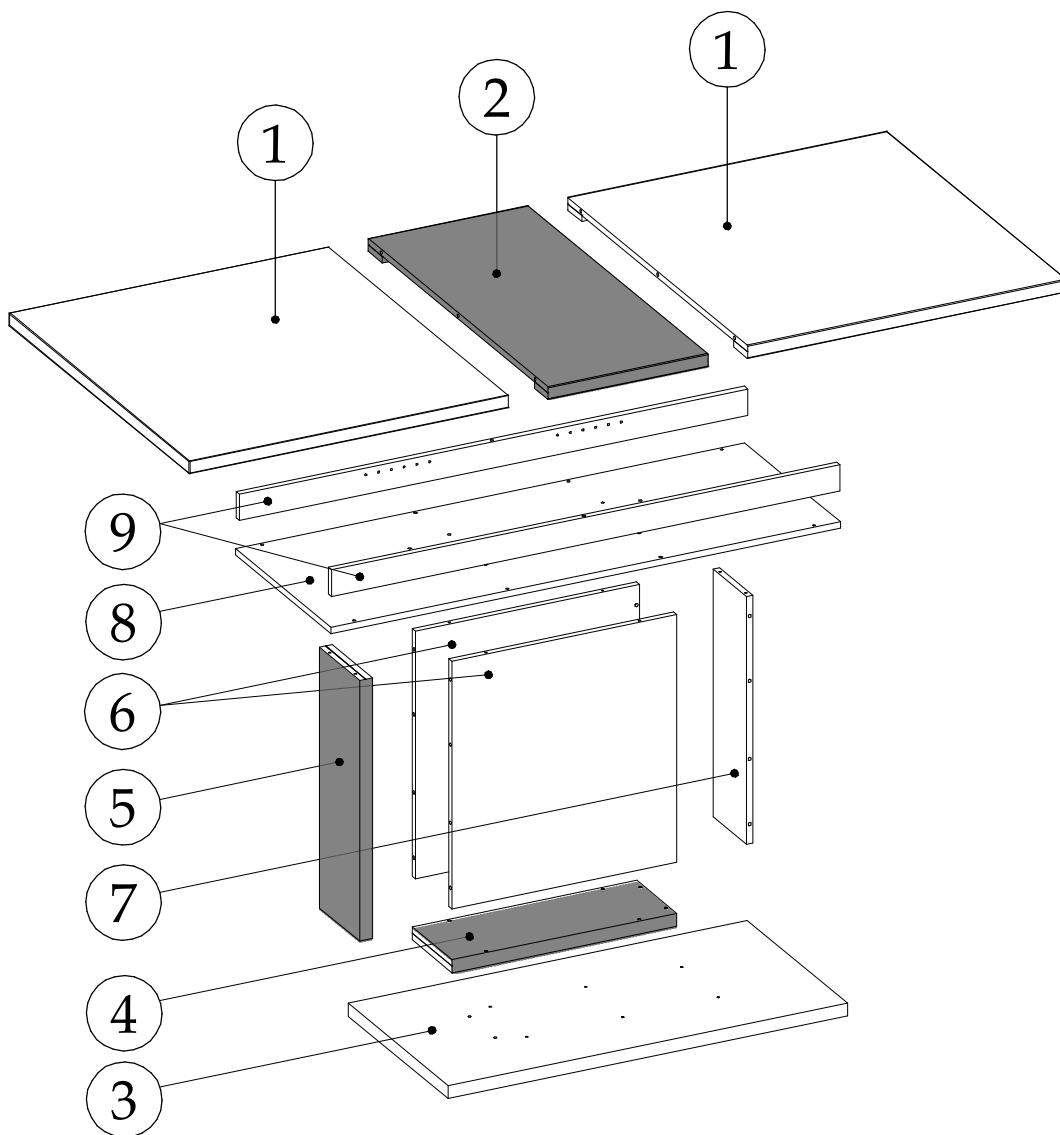

WEIL EVOK S

90 min

Element symbol	Measurements				Code	Paket
	1	2	3	4		
1	900	800	32	2	1007	1/
2	900	400	32	1	1011	1/1
3	1000	500	32	1	1015	1/1
4	563	200	32	1	1020	1/1
5	641	201	32	1	1022	1/1
6	609	562.5	16	2	1024	1/1
7	609	167	16	1	1026	1/1
8	1276	478	16	1	1027	1/1
9	1274	65	16	2	1028	1/1