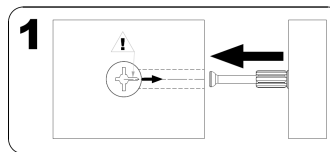

WEIL EVOK T

80 min

Element symbol	Measurements				Code	Paket
	1	2	3	4		
1	1100	600	16	1	1002	1/1
2	1100	600	16	1	1001	1/1
3	286	565.5	16	1	1037	1/1
4	286	565.5	16	1	1038	1/1
5	286	565.5	16	1	1039	1/1
6	286	379	16	1	1041	1/1
7	700	300	16	1	3030	1/1
8	700	300	16	1	3031	1/1