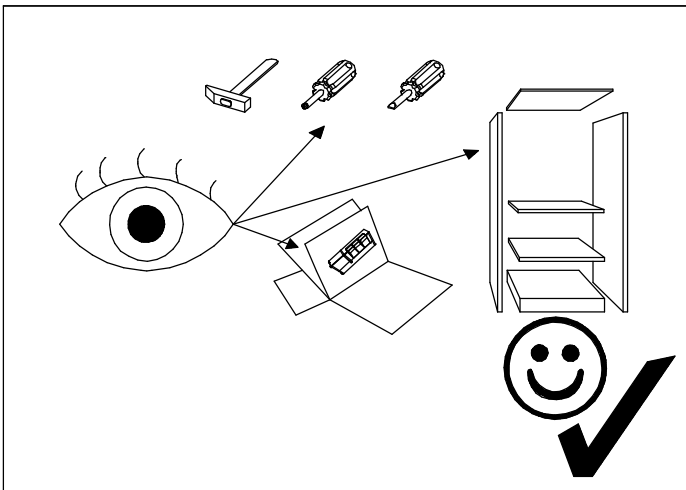

WEIL EVOK T

80 min

Element symbol	Measurements				Code	Paket
	1	2	3	4		
1	1100	600	16	1	1002	1/1
2	1100	600	16	1	1001	1/1
3	286	565.5	16	1	1037	1/1
4	286	565.5	16	1	1038	1/1
5	286	565.5	16	1	1039	1/1
6	286	379	16	1	1041	1/1
7	700	300	16	1	3030	1/1
8	700	300	16	1	3031	1/1