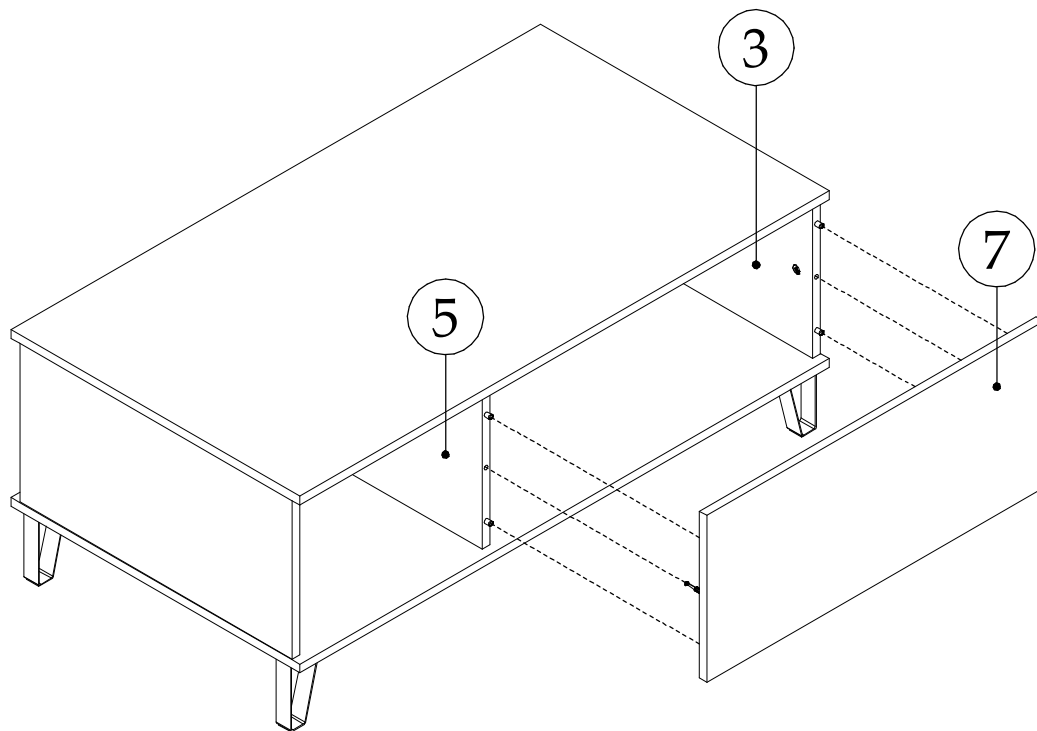

WEIL EVOK T

80 min

Element symbol	Measurements				Code	Paket
	1	2	3	4		
1	1100	600	16	1	1002	1/1
2	1100	600	16	1	1001	1/1
3	286	565.5	16	1	1037	1/1
4	286	565.5	16	1	1038	1/1
5	286	565.5	16	1	1039	1/1
6	286	379	16	1	1041	1/1
7	700	300	16	1	3030	1/1
8	700	300	16	1	3031	1/1