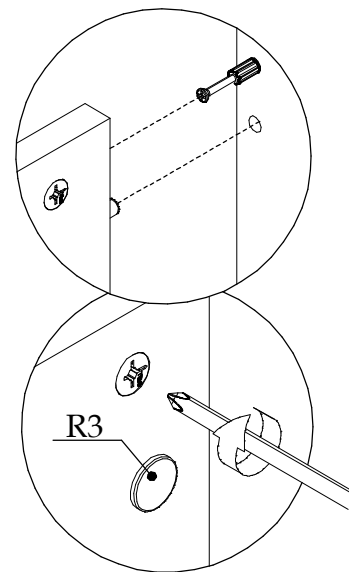

WEIL EVOK T

80 min

Element symbol	Measurements				Code	Paket
	1	2	3	4		
1	1100	600	16	1	1002	1/1
2	1100	600	16	1	1001	1/1
3	286	565.5	16	1	1037	1/1
4	286	565.5	16	1	1038	1/1
5	286	565.5	16	1	1039	1/1
6	286	379	16	1	1041	1/1
7	700	300	16	1	3030	1/1
8	700	300	16	1	3031	1/1