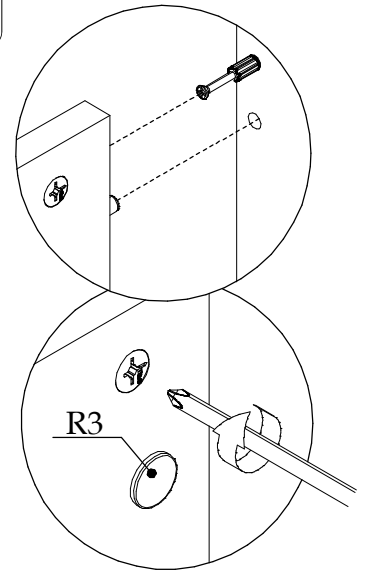

WEIL EVOK T

80 min

Element symbol	Measurements				Code	Paket
	1	2	3	4		
1	1100	600	16	1	1002	1/1
2	1100	600	16	1	1001	1/1
3	286	565.5	16	1	1037	1/1
4	286	565.5	16	1	1038	1/1
5	286	565.5	16	1	1039	1/1
6	286	379	16	1	1041	1/1
7	700	300	16	1	3030	1/1
8	700	300	16	1	3031	1/1