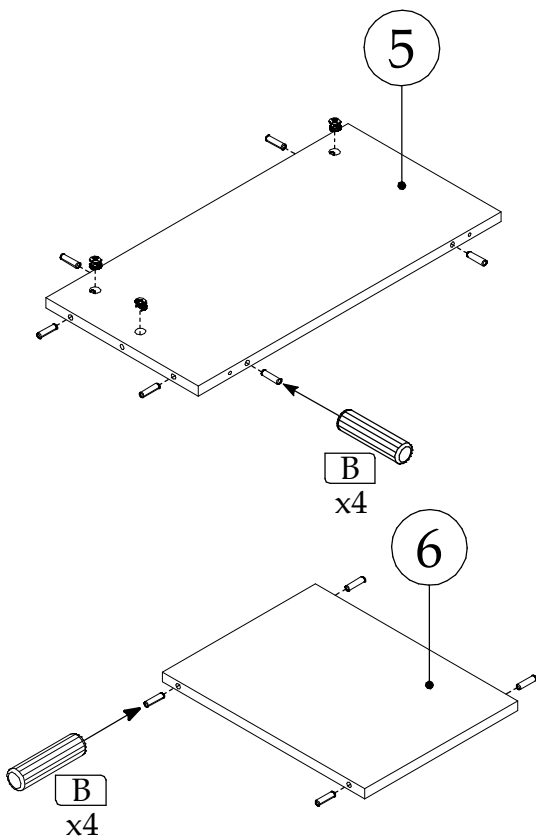

WEIL EVOK T

80 min

Element symbol	Measurements				Code	Paket
	1	2	3	4		
1	1100	600	16	1	1002	1/1
2	1100	600	16	1	1001	1/1
3	286	565.5	16	1	1037	1/1
4	286	565.5	16	1	1038	1/1
5	286	565.5	16	1	1039	1/1
6	286	379	16	1	1041	1/1
7	700	300	16	1	3030	1/1
8	700	300	16	1	3031	1/1

▶ 7

▶ 8

▶ 9