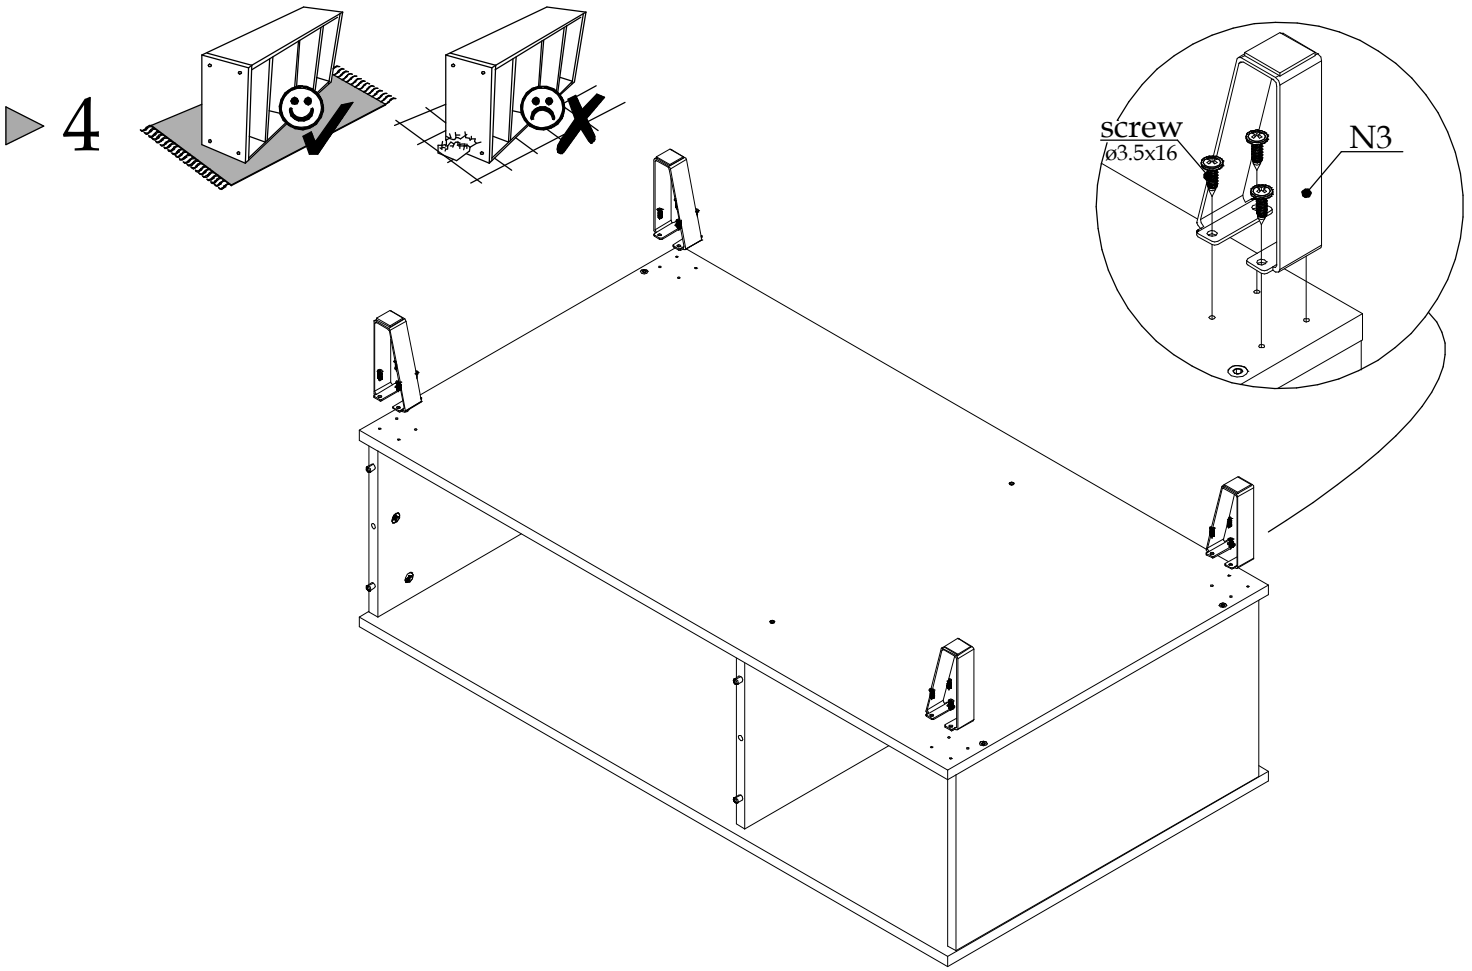

WEIL EVOK T

80 min

Element symbol	Measurements				Code	Paket
	1	2	3	4		
1	1100	600	16	1	1002	1/1
2	1100	600	16	1	1001	1/1
3	286	565.5	16	1	1037	1/1
4	286	565.5	16	1	1038	1/1
5	286	565.5	16	1	1039	1/1
6	286	379	16	1	1041	1/1
7	700	300	16	1	3030	1/1
8	700	300	16	1	3031	1/1