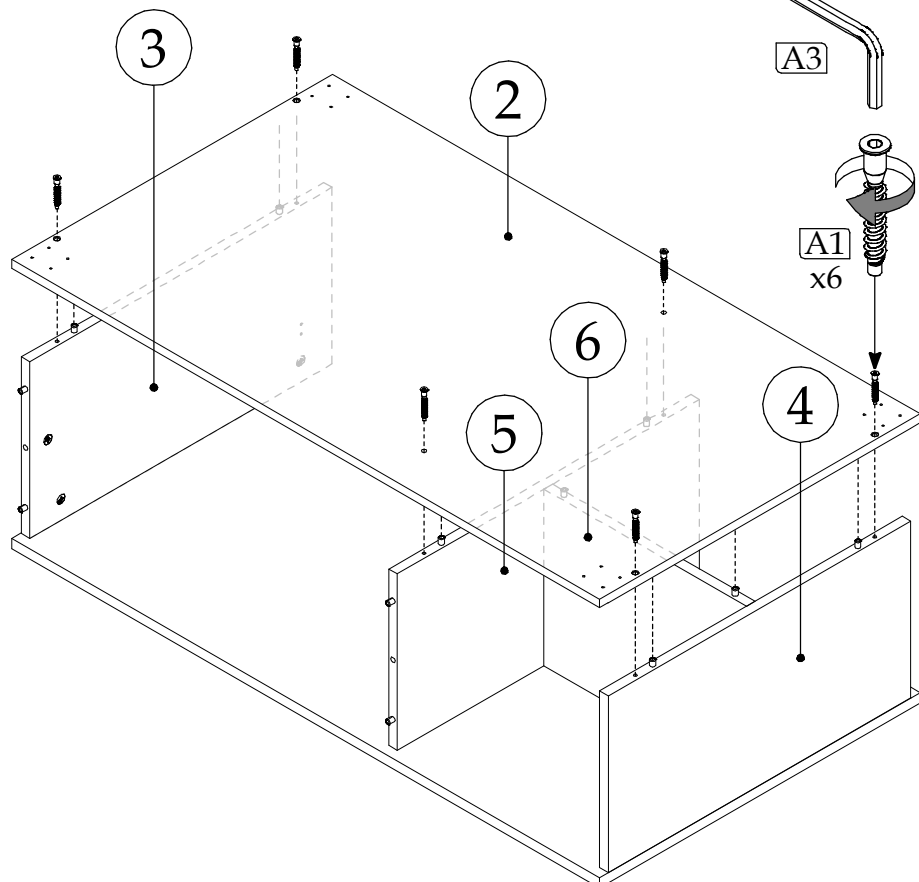

WEIL EVOK T

80 min

Element symbol	Measurements				Code	Paket
	1	2	3	4		
1	1100	600	16	1	1002	1/1
2	1100	600	16	1	1001	1/1
3	286	565.5	16	1	1037	1/1
4	286	565.5	16	1	1038	1/1
5	286	565.5	16	1	1039	1/1
6	286	379	16	1	1041	1/1
7	700	300	16	1	3030	1/1
8	700	300	16	1	3031	1/1