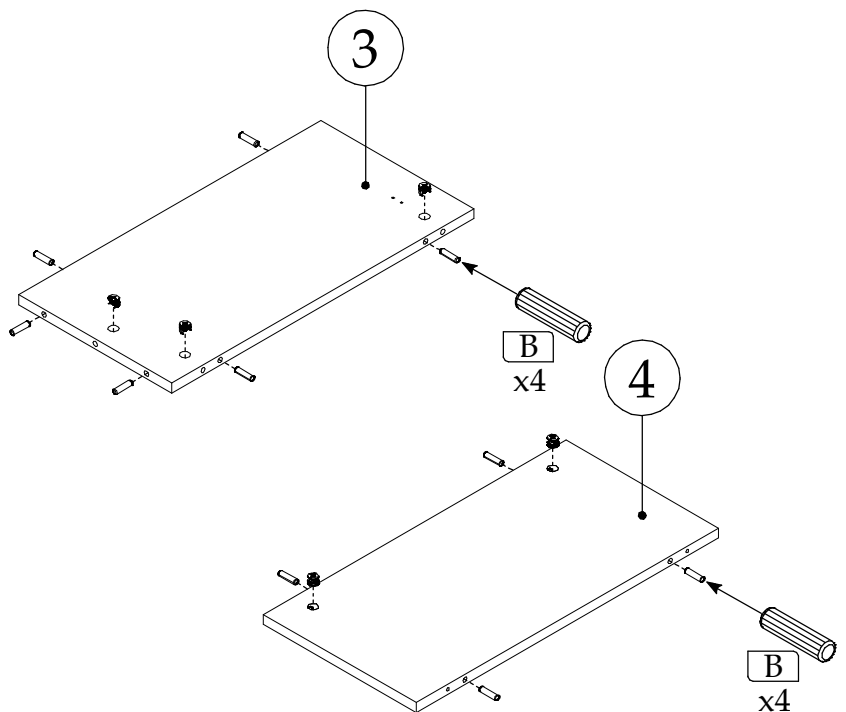

WEIL EVOK T

80 min

Element symbol	Measurements				Code	Paket
	1	2	3	4		
1	1100	600	16	1	1002	1/1
2	1100	600	16	1	1001	1/1
3	286	565.5	16	1	1037	1/1
4	286	565.5	16	1	1038	1/1
5	286	565.5	16	1	1039	1/1
6	286	379	16	1	1041	1/1
7	700	300	16	1	3030	1/1
8	700	300	16	1	3031	1/1