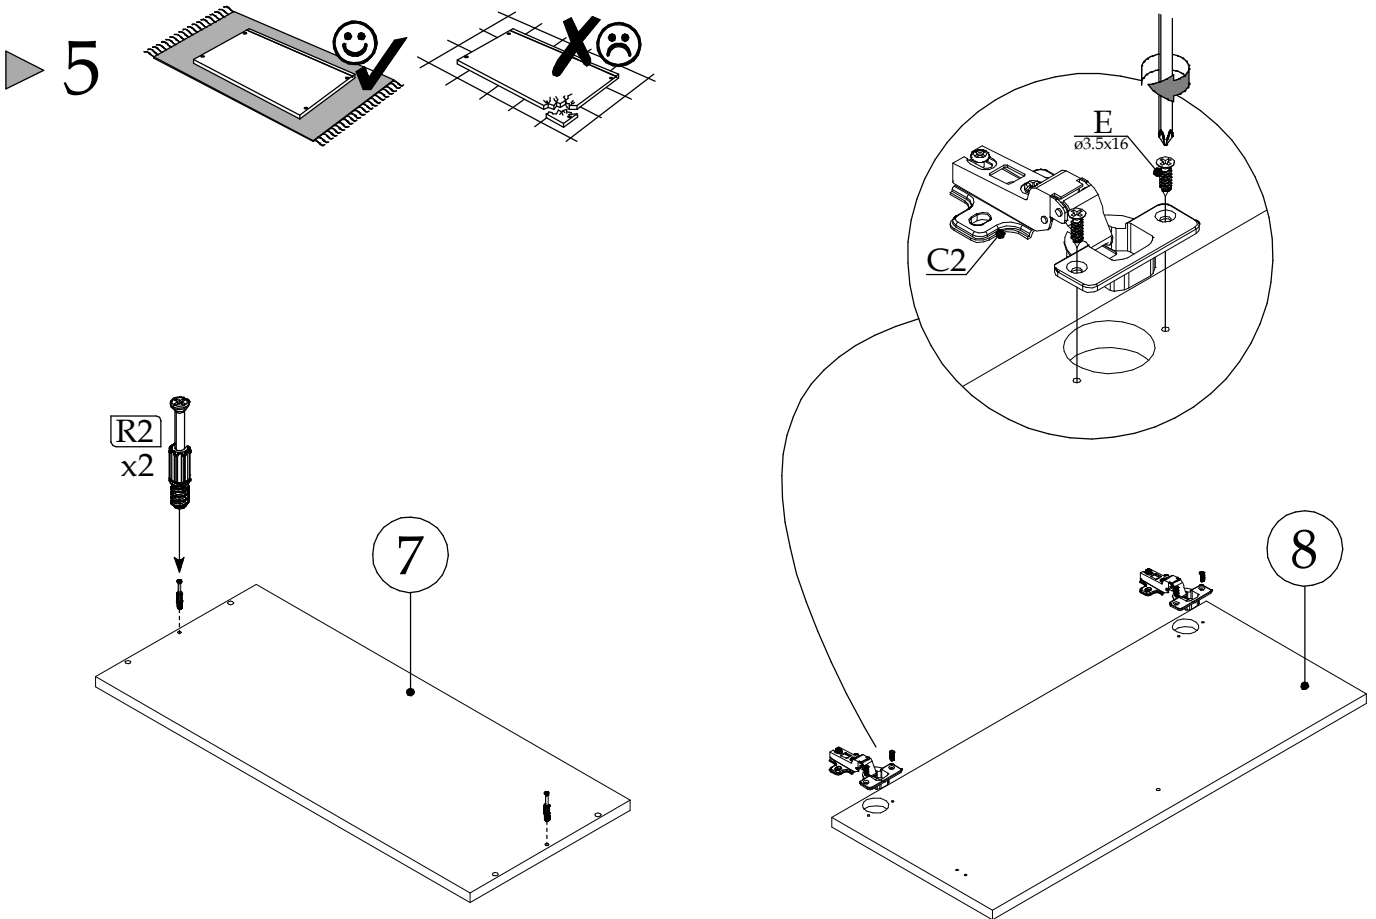

WEIL EVOK T

80 min

Element symbol	Measurements				Code	Paket
	1	2	3	4		
1	1100	600	16	1	1002	1/1
2	1100	600	16	1	1001	1/1
3	286	565.5	16	1	1037	1/1
4	286	565.5	16	1	1038	1/1
5	286	565.5	16	1	1039	1/1
6	286	379	16	1	1041	1/1
7	700	300	16	1	3030	1/1
8	700	300	16	1	3031	1/1