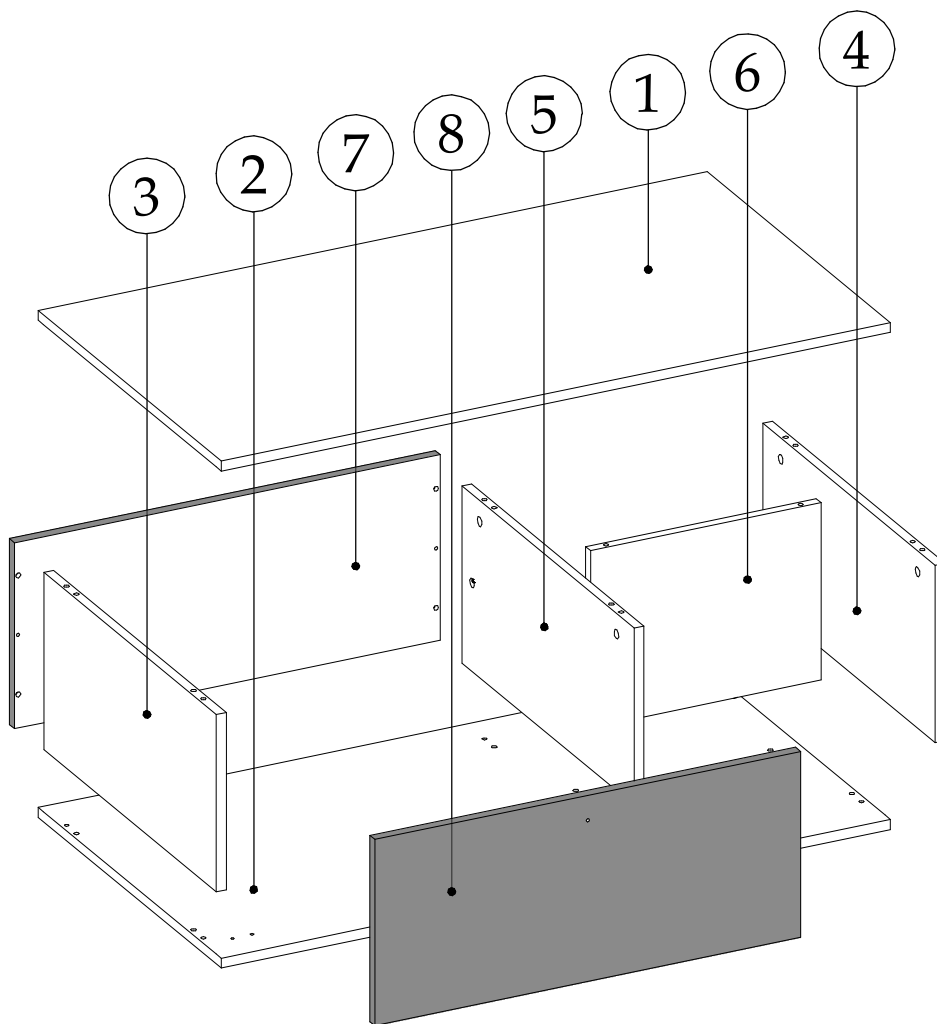

WEIL EVOK T

80 min

Element symbol	Measurements				Code	Paket
	1	2	3	4		
1	1100	600	16	1	1002	1/1
2	1100	600	16	1	1001	1/1
3	286	565.5	16	1	1037	1/1
4	286	565.5	16	1	1038	1/1
5	286	565.5	16	1	1039	1/1
6	286	379	16	1	1041	1/1
7	700	300	16	1	3030	1/1
8	700	300	16	1	3031	1/1