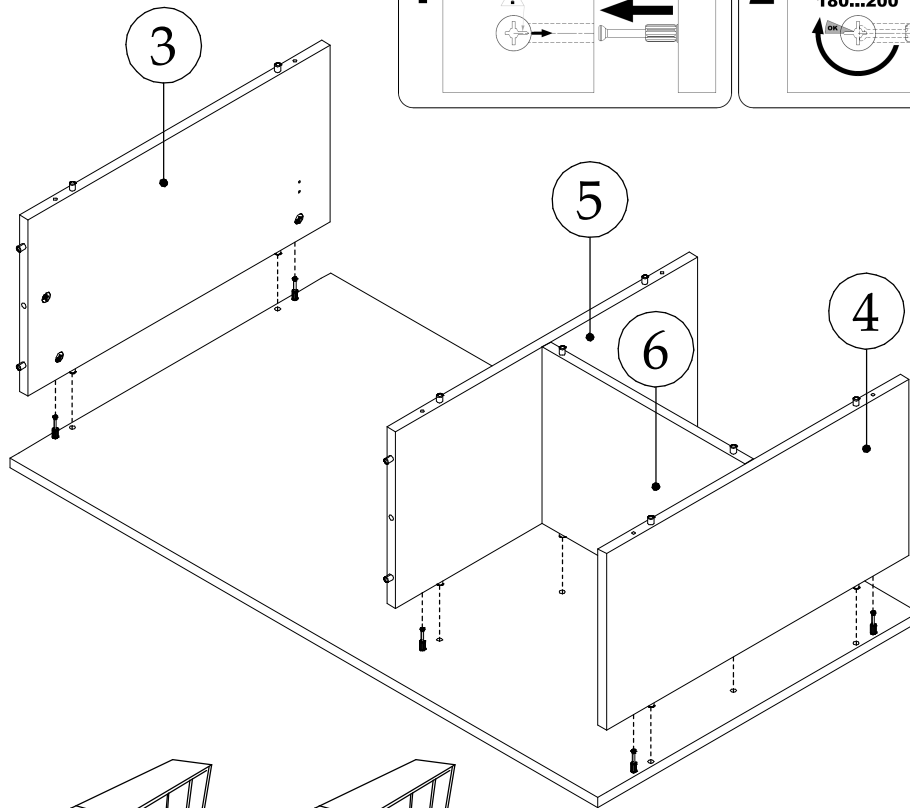

WEIL EVOK T

80 min

Element symbol	Measurements				Code	Paket
	1	2	3	4		
1	1100	600	16	1	1002	1/1
2	1100	600	16	1	1001	1/1
3	286	565.5	16	1	1037	1/1
4	286	565.5	16	1	1038	1/1
5	286	565.5	16	1	1039	1/1
6	286	379	16	1	1041	1/1
7	700	300	16	1	3030	1/1
8	700	300	16	1	3031	1/1