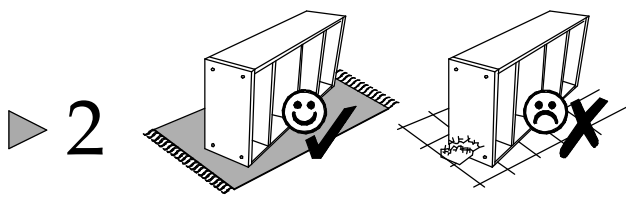

WEIL EVOK T

80 min

Element symbol	Measurements				Code	Paket
	1	2	3	4		
1	1100	600	16	1	1002	1/1
2	1100	600	16	1	1001	1/1
3	286	565.5	16	1	1037	1/1
4	286	565.5	16	1	1038	1/1
5	286	565.5	16	1	1039	1/1
6	286	379	16	1	1041	1/1
7	700	300	16	1	3030	1/1
8	700	300	16	1	3031	1/1