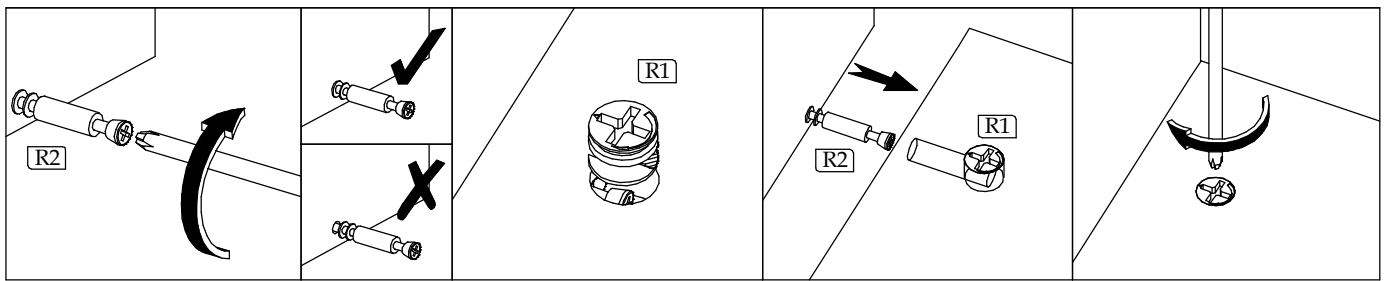

WEIL EVOK T

80 min

Element symbol	Measurements				Code	Paket
	1	2	3	4		
1	1100	600	16	1	1002	1/1
2	1100	600	16	1	1001	1/1
3	286	565.5	16	1	1037	1/1
4	286	565.5	16	1	1038	1/1
5	286	565.5	16	1	1039	1/1
6	286	379	16	1	1041	1/1
7	700	300	16	1	3030	1/1
8	700	300	16	1	3031	1/1