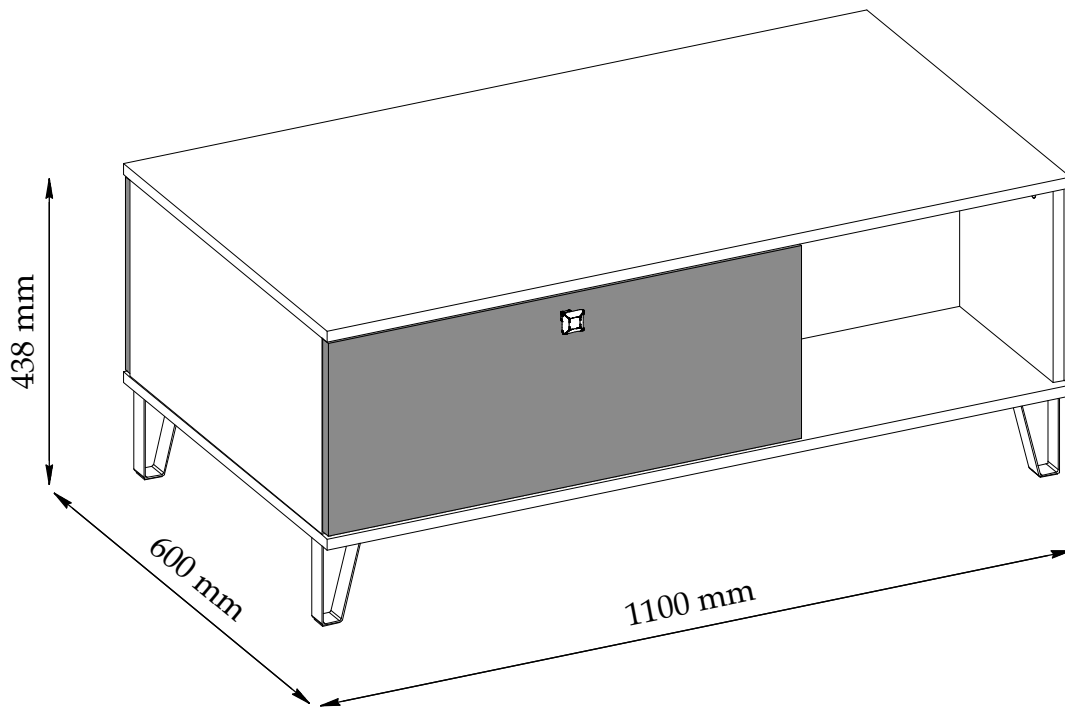

WEIL EVOK T

80 min

Element symbol	Measurements				Code	Paket
	1	2	3	4		
1	1100	600	16	1	1002	1/1
2	1100	600	16	1	1001	1/1
3	286	565.5	16	1	1037	1/1
4	286	565.5	16	1	1038	1/1
5	286	565.5	16	1	1039	1/1
6	286	379	16	1	1041	1/1
7	700	300	16	1	3030	1/1
8	700	300	16	1	3031	1/1