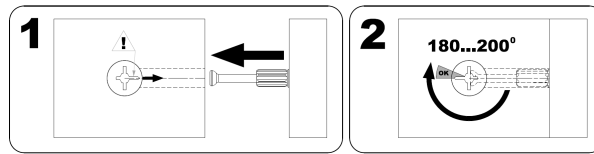

WEIL EVOK T

80 min

Element symbol	Measurements				Code	Paket
	1	2	3	4		
1	1100	600	16	1	1002	1/1
2	1100	600	16	1	1001	1/1
3	286	565.5	16	1	1037	1/1
4	286	565.5	16	1	1038	1/1
5	286	565.5	16	1	1039	1/1
6	286	379	16	1	1041	1/1
7	700	300	16	1	3030	1/1
8	700	300	16	1	3031	1/1