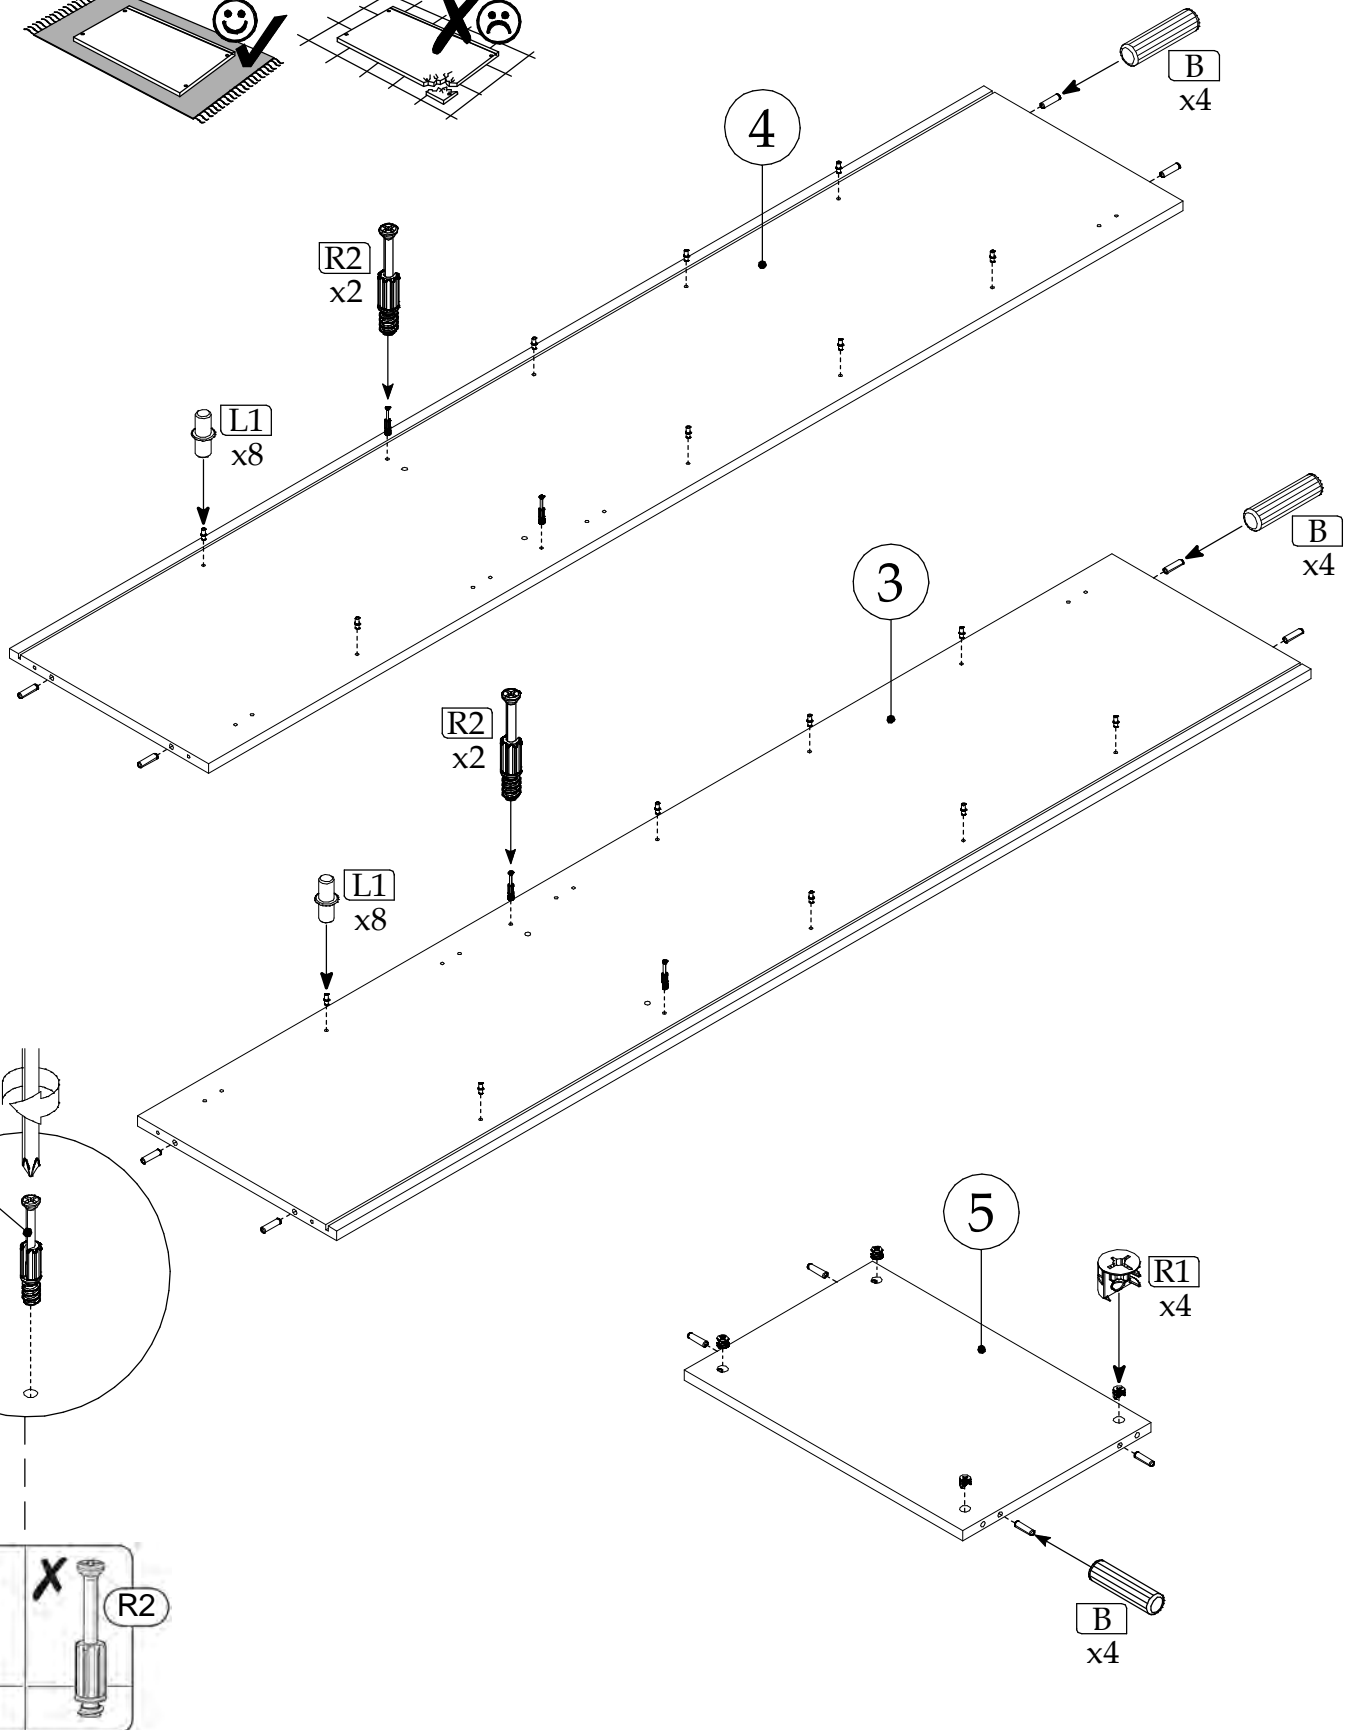

WEIL EVOK V

80 min

Element symbol	Measurements				Code	Paket
1	555	390	16	1	1002	1/3
2	555	390	16	1	1001	1/3
3	1822	372.5	16	1	1003	1/3
4	1822	372.5	16	1	1004	1/3
5	521	352	16	1	1030	1/3
6	521	340	16	4		1/3
7	1836	535	3	1		1/3
8	550	655	16	1	1033	2/3
9	550	1158	16	1	1034	2/3

▶ 3

6

▶ 7

8