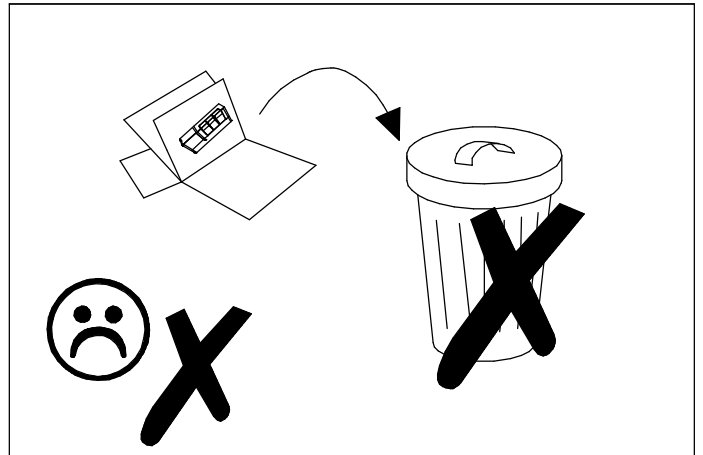

WEIL EVOK V

80 min

Element symbol	Measurements				Code	Paket
1	555	390	16	1	1002	1/3
2	555	390	16	1	1001	1/3
3	1822	372.5	16	1	1003	1/3
4	1822	372.5	16	1	1004	1/3
5	521	352	16	1	1030	1/3
6	521	340	16	4		1/3
7	1836	535	3	1		1/3
8	550	655	16	1	1033	2/3
9	550	1158	16	1	1034	2/3