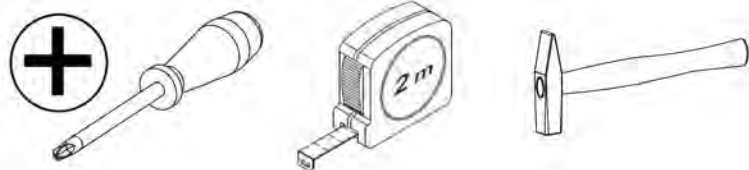

WEIL EVOK V

80 min

Element symbol	Measurements				Code	Paket
1	555	390	16	1	1002	1/3
2	555	390	16	1	1001	1/3
3	1822	372.5	16	1	1003	1/3
4	1822	372.5	16	1	1004	1/3
5	521	352	16	1	1030	1/3
6	521	340	16	4		1/3
7	1836	535	3	1		1/3
8	550	655	16	1	1033	2/3
9	550	1158	16	1	1034	2/3