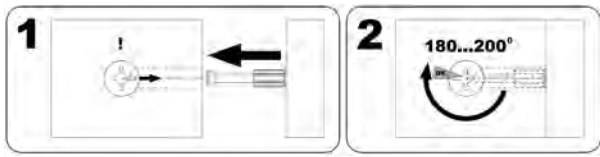

WEIL EVOK V

80 min

Element symbol	Measurements				Code	Paket
1	555	390	16	1	1002	1/3
2	555	390	16	1	1001	1/3
3	1822	372.5	16	1	1003	1/3
4	1822	372.5	16	1	1004	1/3
5	521	352	16	1	1030	1/3
6	521	340	16	4		1/3
7	1836	535	3	1		1/3
8	550	655	16	1	1033	2/3
9	550	1158	16	1	1034	2/3