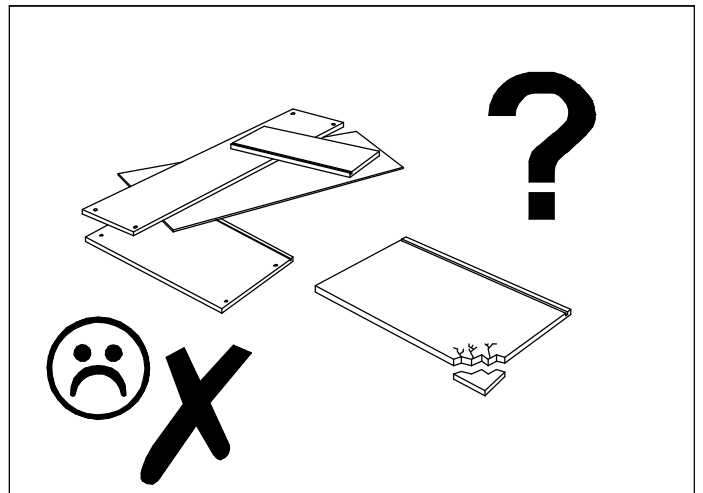

WEIL EVOK V

80 min

Element symbol	Measurements				Code	Paket
1	555	390	16	1	1002	1/3
2	555	390	16	1	1001	1/3
3	1822	372.5	16	1	1003	1/3
4	1822	372.5	16	1	1004	1/3
5	521	352	16	1	1030	1/3
6	521	340	16	4		1/3
7	1836	535	3	1		1/3
8	550	655	16	1	1033	2/3
9	550	1158	16	1	1034	2/3