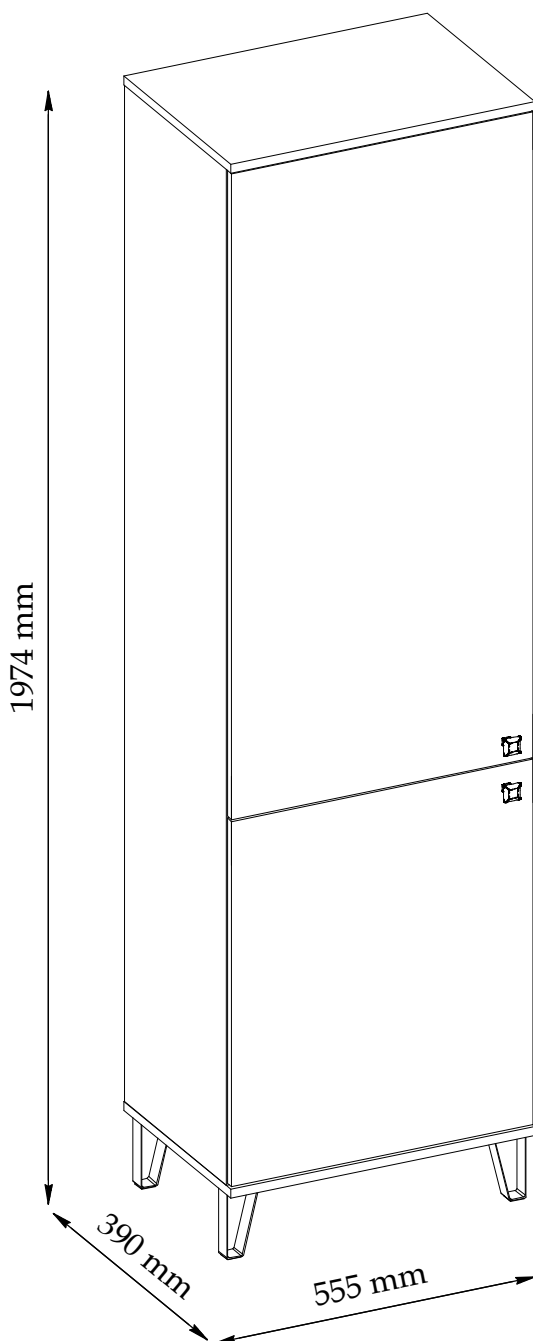

WEIL EVOK V

80 min

Element symbol	Measurements				Code	Paket
1	555	390	16	1	1002	1/3
2	555	390	16	1	1001	1/3
3	1822	372.5	16	1	1003	1/3
4	1822	372.5	16	1	1004	1/3
5	521	352	16	1	1030	1/3
6	521	340	16	4		1/3
7	1836	535	3	1		1/3
8	550	655	16	1	1033	2/3
9	550	1158	16	1	1034	2/3

▶ 3

6

▶ 7

8