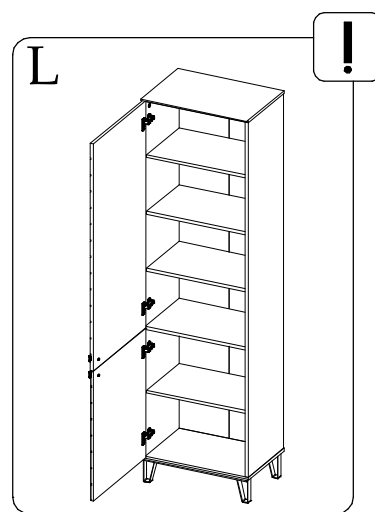

WEIL EVOK V

80 min

Element symbol	Measurements				Code	Paket
1	555	390	16	1	1002	1/3
2	555	390	16	1	1001	1/3
3	1822	372.5	16	1	1003	1/3
4	1822	372.5	16	1	1004	1/3
5	521	352	16	1	1030	1/3
6	521	340	16	4		1/3
7	1836	535	3	1		1/3
8	550	655	16	1	1033	2/3
9	550	1158	16	1	1034	2/3