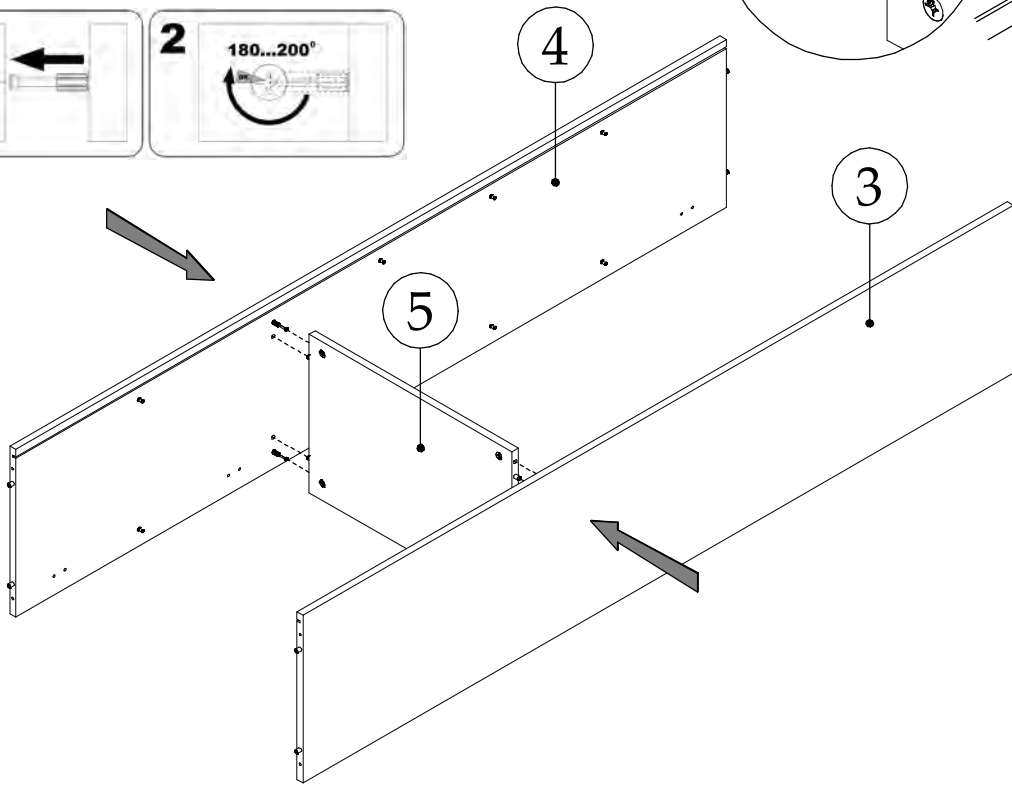

WEIL EVOK V

80 min

Element symbol	Measurements				Code	Paket
1	555	390	16	1	1002	1/3
2	555	390	16	1	1001	1/3
3	1822	372.5	16	1	1003	1/3
4	1822	372.5	16	1	1004	1/3
5	521	352	16	1	1030	1/3
6	521	340	16	4		1/3
7	1836	535	3	1		1/3
8	550	655	16	1	1033	2/3
9	550	1158	16	1	1034	2/3