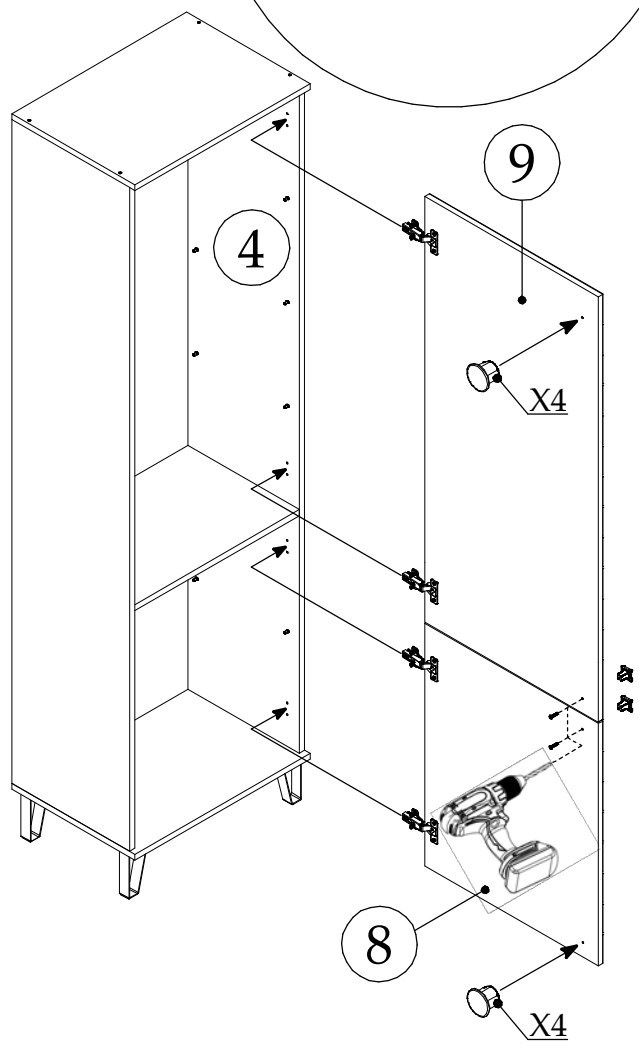

WEIL EVOK V

80 min

Element symbol	Measurements				Code	Paket
1	555	390	16	1	1002	1/3
2	555	390	16	1	1001	1/3
3	1822	372.5	16	1	1003	1/3
4	1822	372.5	16	1	1004	1/3
5	521	352	16	1	1030	1/3
6	521	340	16	4		1/3
7	1836	535	3	1		1/3
8	550	655	16	1	1033	2/3
9	550	1158	16	1	1034	2/3

▶ 3

6

▶ 7

8