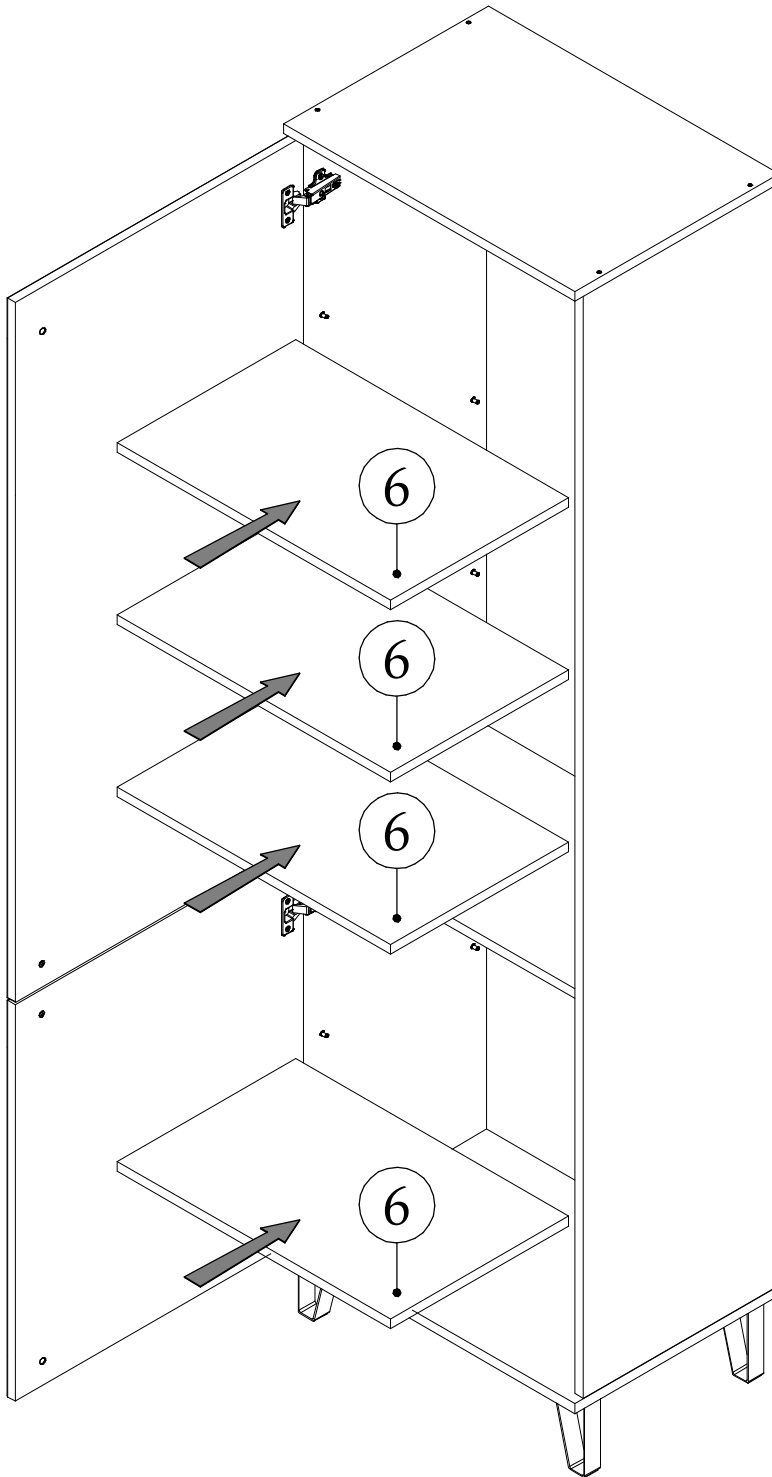

WEIL EVOK V

80 min

Element symbol	Measurements				Code	Paket
1	555	390	16	1	1002	1/3
2	555	390	16	1	1001	1/3
3	1822	372.5	16	1	1003	1/3
4	1822	372.5	16	1	1004	1/3
5	521	352	16	1	1030	1/3
6	521	340	16	4		1/3
7	1836	535	3	1		1/3
8	550	655	16	1	1033	2/3
9	550	1158	16	1	1034	2/3

▶ 3

6

▶ 7

8