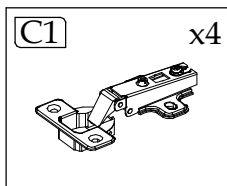

WEIL EVOK V

80 min

Element symbol	Measurements				Code	Paket
1	555	390	16	1	1002	1/3
2	555	390	16	1	1001	1/3
3	1822	372.5	16	1	1003	1/3
4	1822	372.5	16	1	1004	1/3
5	521	352	16	1	1030	1/3
6	521	340	16	4		1/3
7	1836	535	3	1		1/3
8	550	655	16	1	1033	2/3
9	550	1158	16	1	1034	2/3