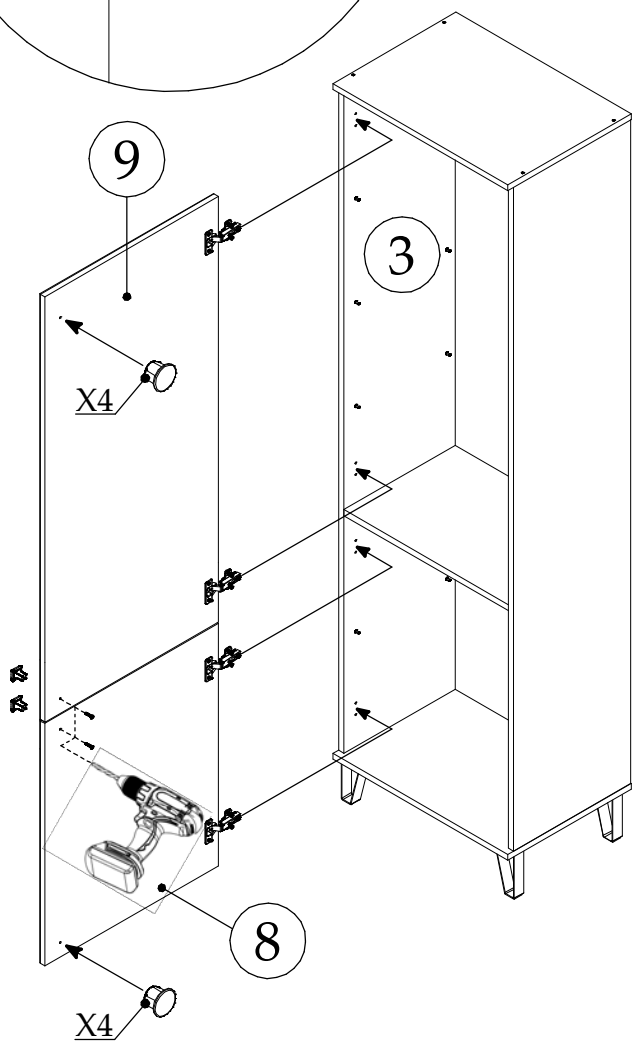

WEIL EVOK V

80 min

Element symbol	Measurements				Code	Paket
1	555	390	16	1	1002	1/3
2	555	390	16	1	1001	1/3
3	1822	372.5	16	1	1003	1/3
4	1822	372.5	16	1	1004	1/3
5	521	352	16	1	1030	1/3
6	521	340	16	4		1/3
7	1836	535	3	1		1/3
8	550	655	16	1	1033	2/3
9	550	1158	16	1	1034	2/3

▶ 3

6

▶ 7

8