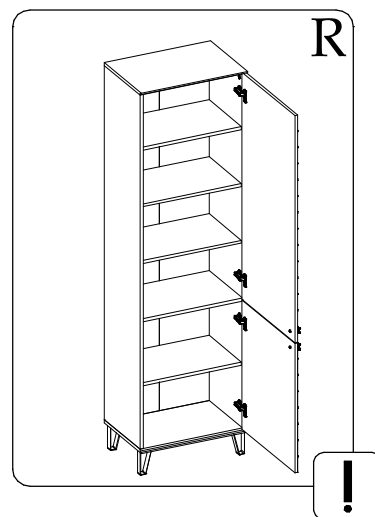

WEIL EVOK V

80 min

Element symbol	Measurements				Code	Paket
1	555	390	16	1	1002	1/3
2	555	390	16	1	1001	1/3
3	1822	372.5	16	1	1003	1/3
4	1822	372.5	16	1	1004	1/3
5	521	352	16	1	1030	1/3
6	521	340	16	4		1/3
7	1836	535	3	1		1/3
8	550	655	16	1	1033	2/3
9	550	1158	16	1	1034	2/3