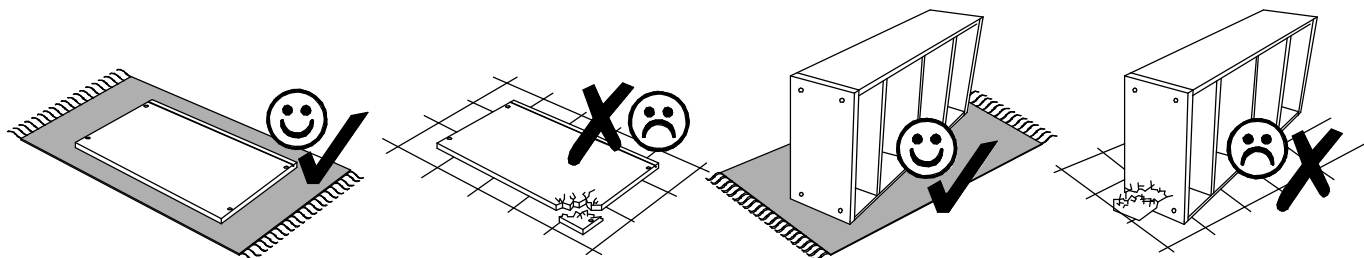

WEIL EVOK V

80 min

Element symbol	Measurements				Code	Paket
1	555	390	16	1	1002	1/3
2	555	390	16	1	1001	1/3
3	1822	372.5	16	1	1003	1/3
4	1822	372.5	16	1	1004	1/3
5	521	352	16	1	1030	1/3
6	521	340	16	4		1/3
7	1836	535	3	1		1/3
8	550	655	16	1	1033	2/3
9	550	1158	16	1	1034	2/3