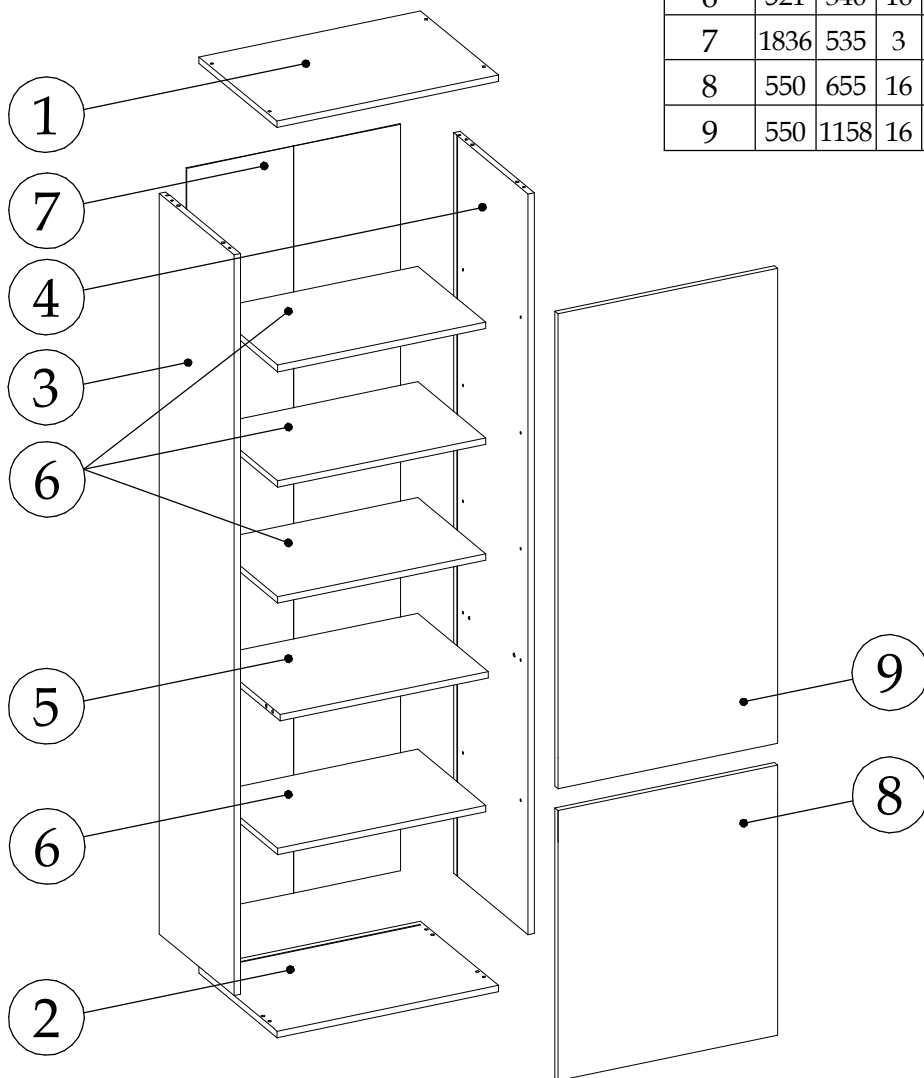

WEIL EVOK V

80 min

Element symbol	Measurements				Code	Paket
1	555	390	16	1	1002	1/3
2	555	390	16	1	1001	1/3
3	1822	372.5	16	1	1003	1/3
4	1822	372.5	16	1	1004	1/3
5	521	352	16	1	1030	1/3
6	521	340	16	4		1/3
7	1836	535	3	1		1/3
8	550	655	16	1	1033	2/3
9	550	1158	16	1	1034	2/3

▶ 3

6

▶ 7

8