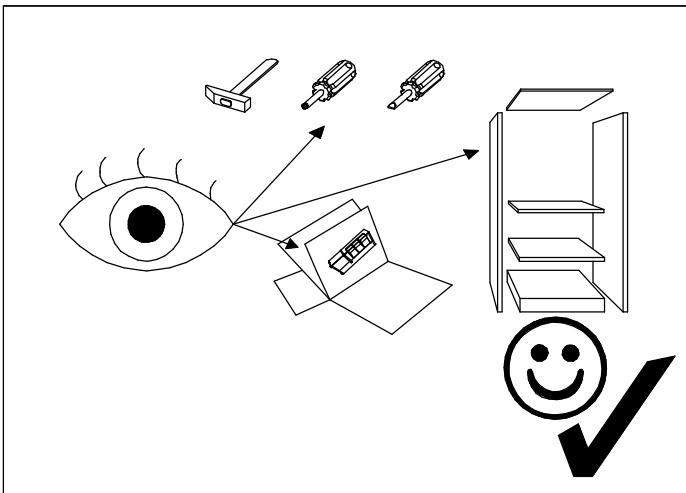

WEIL EVOK V

80 min

Element symbol	Measurements				Code	Paket
1	555	390	16	1	1002	1/3
2	555	390	16	1	1001	1/3
3	1822	372.5	16	1	1003	1/3
4	1822	372.5	16	1	1004	1/3
5	521	352	16	1	1030	1/3
6	521	340	16	4		1/3
7	1836	535	3	1		1/3
8	550	655	16	1	1033	2/3
9	550	1158	16	1	1034	2/3