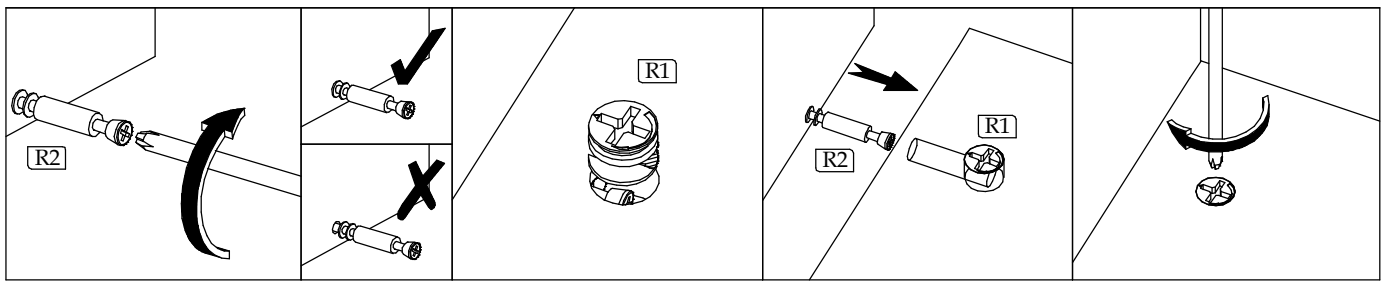

WEIL EVOK V

80 min

Element symbol	Measurements				Code	Paket
1	555	390	16	1	1002	1/3
2	555	390	16	1	1001	1/3
3	1822	372.5	16	1	1003	1/3
4	1822	372.5	16	1	1004	1/3
5	521	352	16	1	1030	1/3
6	521	340	16	4		1/3
7	1836	535	3	1		1/3
8	550	655	16	1	1033	2/3
9	550	1158	16	1	1034	2/3