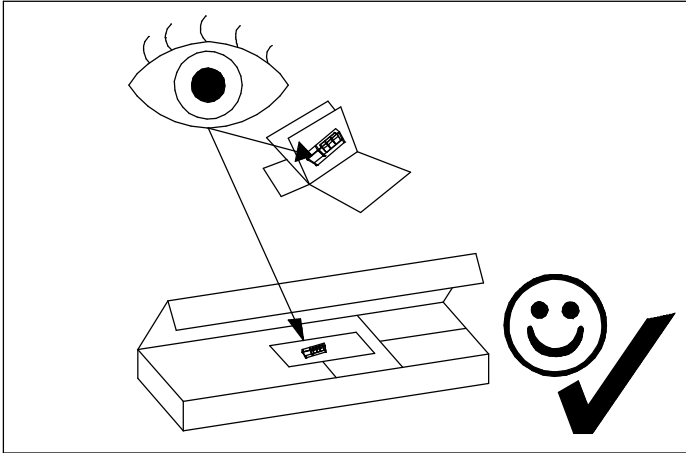

WEIL EVOK V

80 min

Element symbol	Measurements				Code	Paket
1	555	390	16	1	1002	1/3
2	555	390	16	1	1001	1/3
3	1822	372.5	16	1	1003	1/3
4	1822	372.5	16	1	1004	1/3
5	521	352	16	1	1030	1/3
6	521	340	16	4		1/3
7	1836	535	3	1		1/3
8	550	655	16	1	1033	2/3
9	550	1158	16	1	1034	2/3