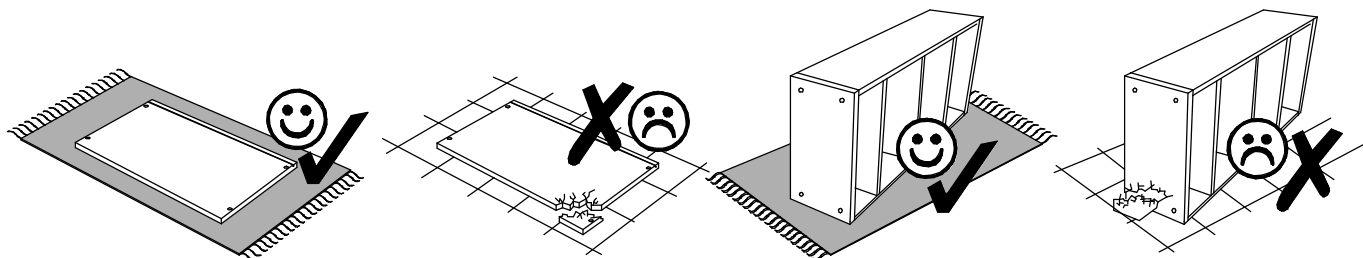

# WEIL A

80 min

INDEKS 3393074

Element symbol	Measurements				Code	Paket
	1	2	3	4		
1	555	390	16	1	1002	1/3
2	555	390	16	1	1001	1/3
3	1822	372.5	16	1	1003	1/3
4	1822	372.5	16	1	1004	1/3
5	521	352	16	1	1030	1/3
6	521	340	16	4		1/3
7	1836	535	3	1		1/3
8	665	550	16	1	3001	2/3
9	550	164	16	1	3002	2/3
10	550	330	16	1	3003	2/3
11	735	516	4	1	GLASS	3/3