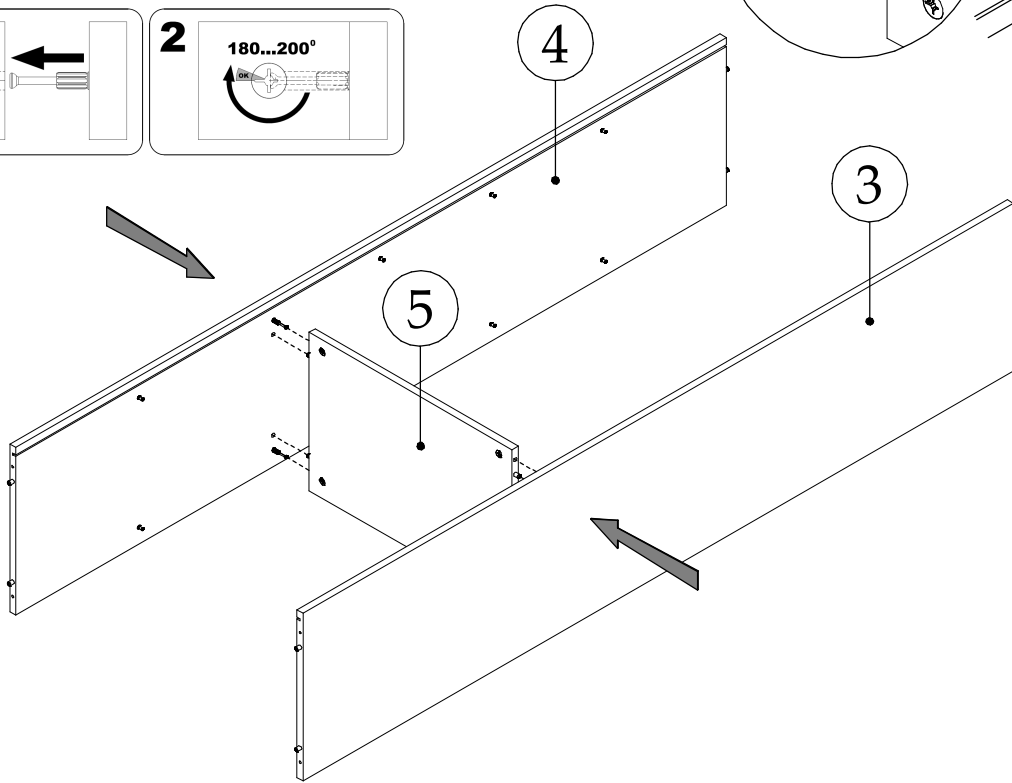

# WEIL A

80 min

INDEKS 3393074

Element symbol	Measurements				Code	Paket
	1	2	3	4		
1	555	390	16	1	1002	1/3
2	555	390	16	1	1001	1/3
3	1822	372.5	16	1	1003	1/3
4	1822	372.5	16	1	1004	1/3
5	521	352	16	1	1030	1/3
6	521	340	16	4		1/3
7	1836	535	3	1		1/3
8	665	550	16	1	3001	2/3
9	550	164	16	1	3002	2/3
10	550	330	16	1	3003	2/3
11	735	516	4	1	GLASS	3/3