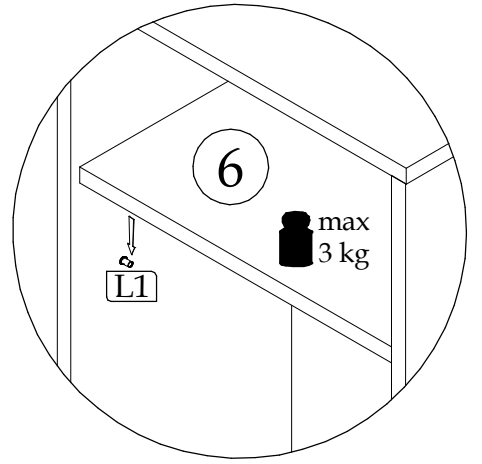

# WEIL A

80 min

INDEKS 3393074

Element symbol	Measurements				Code	Paket
	1	2	3	4		
1	555	390	16	1	1002	1/3
2	555	390	16	1	1001	1/3
3	1822	372.5	16	1	1003	1/3
4	1822	372.5	16	1	1004	1/3
5	521	352	16	1	1030	1/3
6	521	340	16	4		1/3
7	1836	535	3	1		1/3
8	665	550	16	1	3001	2/3
9	550	164	16	1	3002	2/3
10	550	330	16	1	3003	2/3
11	735	516	4	1	GLASS	3/3

▶ 3

▶ 6

▶ 7

8