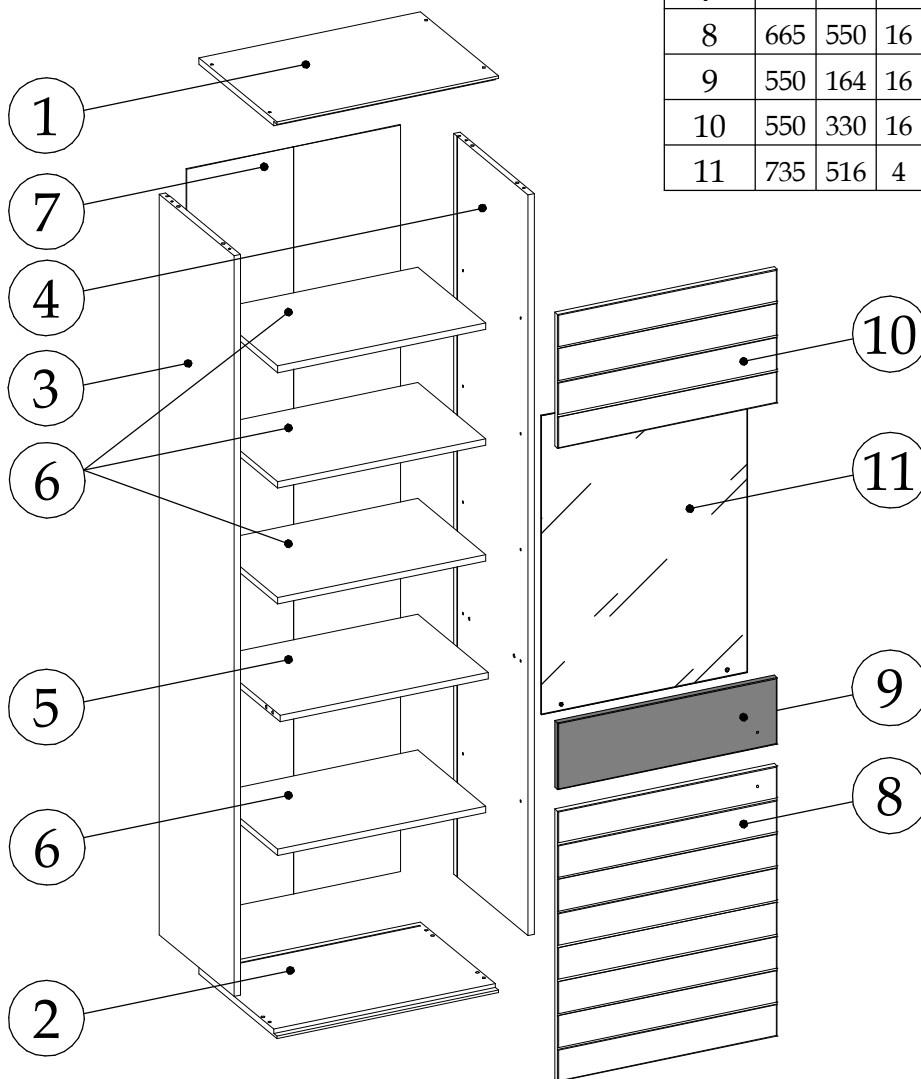

# WEIL A

80 min

INDEKS 3393074

Element symbol	Measurements				Code	Paket
	1	2	3	4		
1	555	390	16	1	1002	1/3
2	555	390	16	1	1001	1/3
3	1822	372.5	16	1	1003	1/3
4	1822	372.5	16	1	1004	1/3
5	521	352	16	1	1030	1/3
6	521	340	16	4		1/3
7	1836	535	3	1		1/3
8	665	550	16	1	3001	2/3
9	550	164	16	1	3002	2/3
10	550	330	16	1	3003	2/3
11	735	516	4	1	GLASS	3/3

▶ 3

▶ 6

▶ 7

8