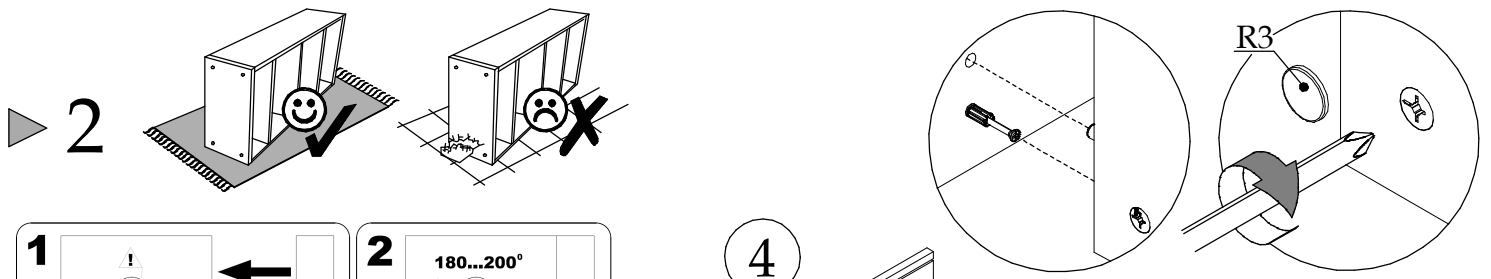

# WEIL A

80 min

INDEKS 3393074

Element symbol	Measurements				Code	Paket
	1	2	3	4		
1	555	390	16	1	1002	1/3
2	555	390	16	1	1001	1/3
3	1822	372.5	16	1	1003	1/3
4	1822	372.5	16	1	1004	1/3
5	521	352	16	1	1030	1/3
6	521	340	16	4		1/3
7	1836	535	3	1		1/3
8	665	550	16	1	3001	2/3
9	550	164	16	1	3002	2/3
10	550	330	16	1	3003	2/3
11	735	516	4	1	GLASS	3/3