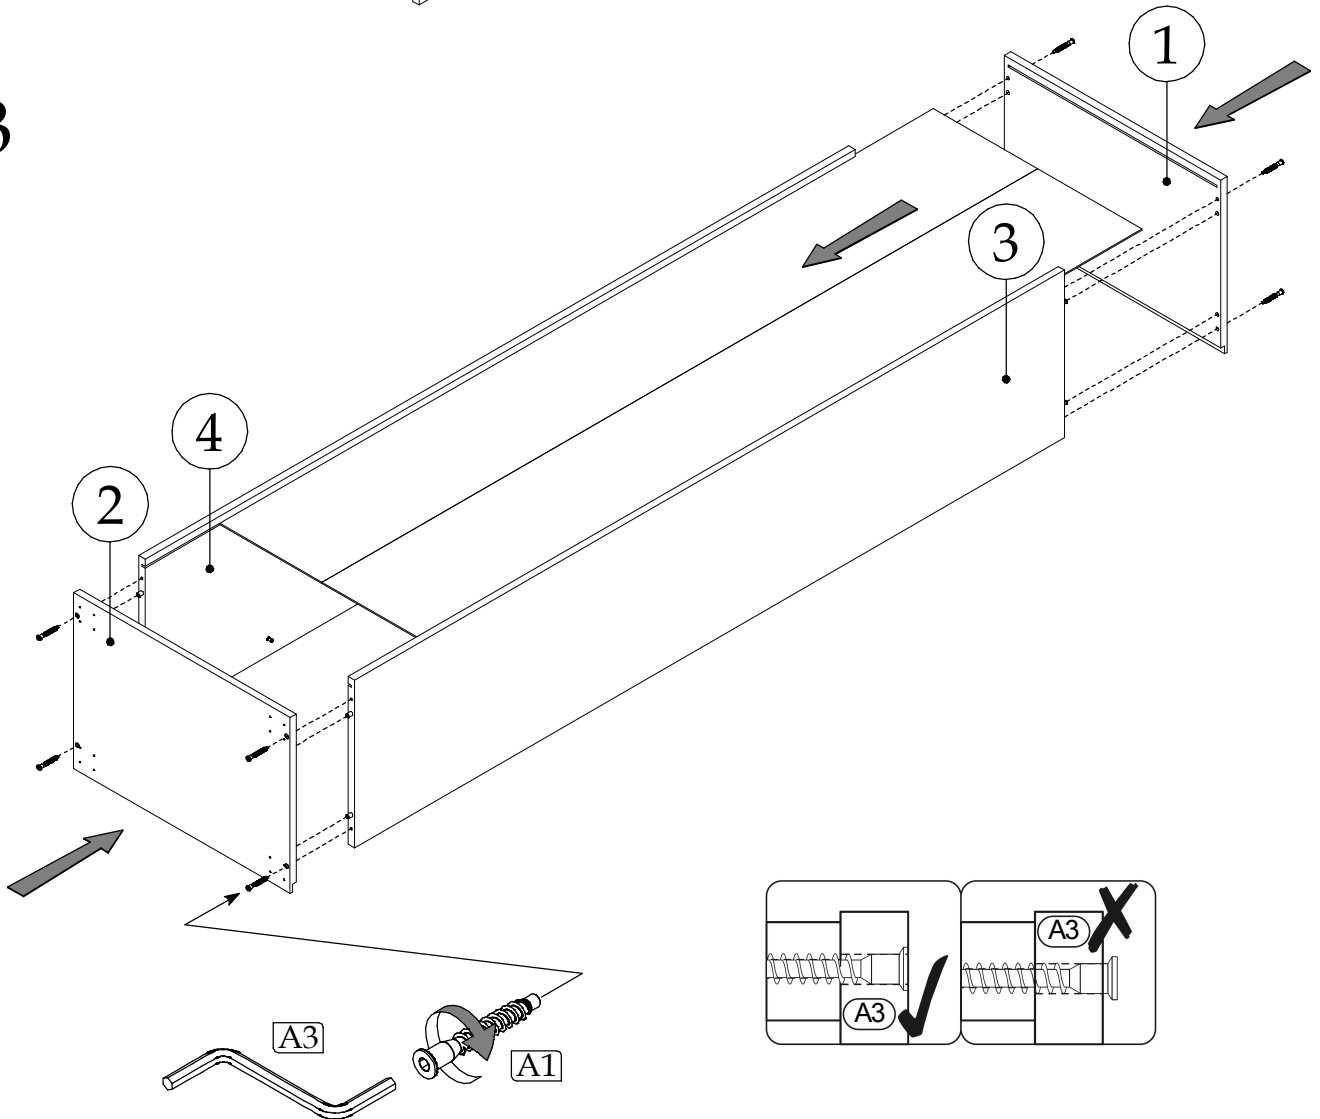

# WEIL A

80 min

INDEKS 3393074

Element symbol	Measurements				Code	Paket
	1	2	3	4		
1	555	390	16	1	1002	1/3
2	555	390	16	1	1001	1/3
3	1822	372.5	16	1	1003	1/3
4	1822	372.5	16	1	1004	1/3
5	521	352	16	1	1030	1/3
6	521	340	16	4		1/3
7	1836	535	3	1		1/3
8	665	550	16	1	3001	2/3
9	550	164	16	1	3002	2/3
10	550	330	16	1	3003	2/3
11	735	516	4	1	GLASS	3/3

▶ 3

▶ 6

▶ 7

8