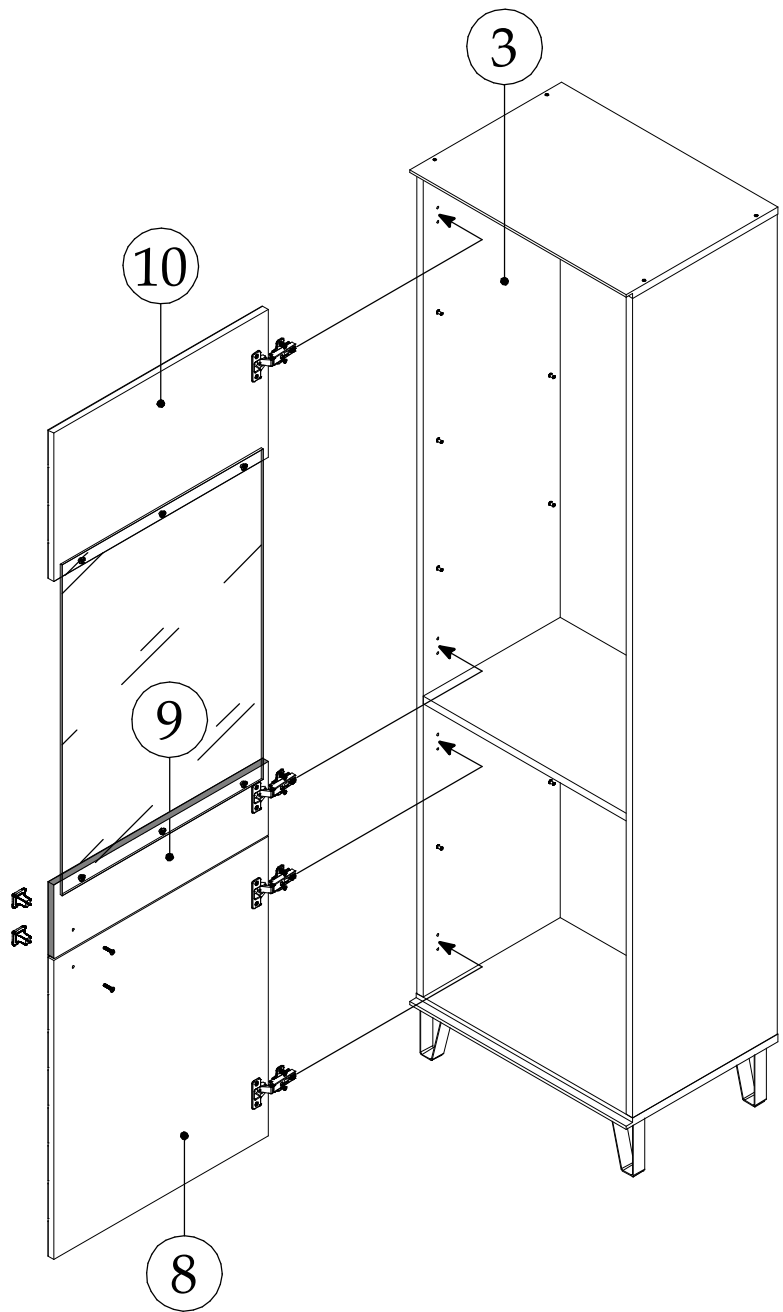

# WEIL A

80 min

INDEKS 3393074

Element symbol	Measurements				Code	Paket
	1	2	3	4		
1	555	390	16	1	1002	1/3
2	555	390	16	1	1001	1/3
3	1822	372.5	16	1	1003	1/3
4	1822	372.5	16	1	1004	1/3
5	521	352	16	1	1030	1/3
6	521	340	16	4		1/3
7	1836	535	3	1		1/3
8	665	550	16	1	3001	2/3
9	550	164	16	1	3002	2/3
10	550	330	16	1	3003	2/3
11	735	516	4	1	GLASS	3/3

▶ 3

▶ 6

▶ 7

8