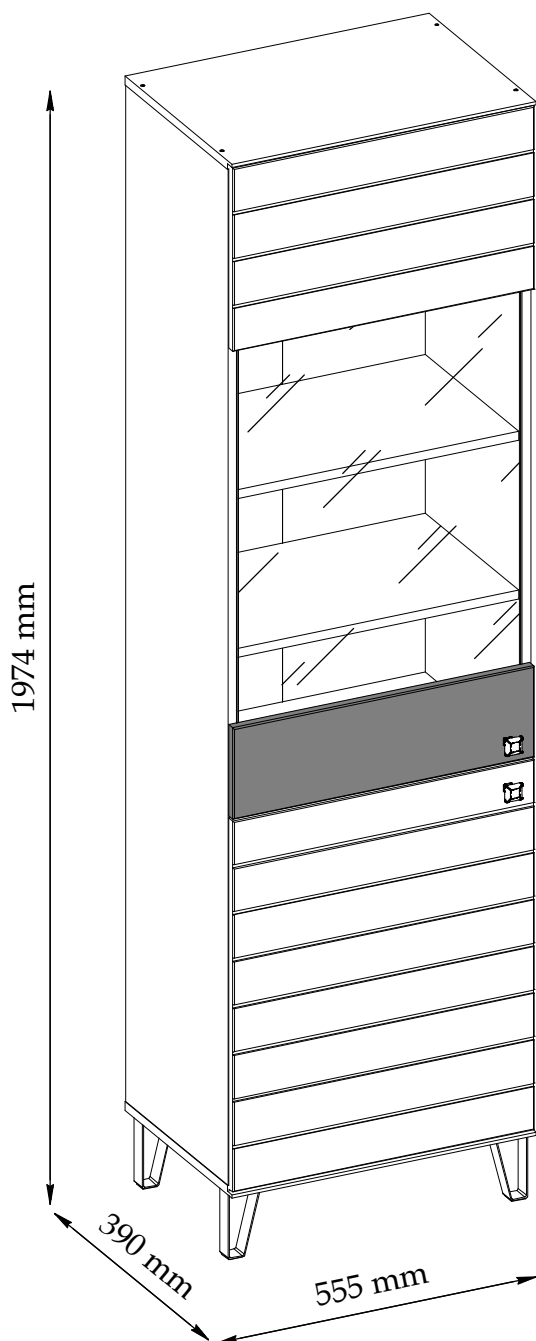

# WEIL A

80 min

INDEKS 3393074

Element symbol	Measurements				Code	Paket
	1	2	3	4		
1	555	390	16	1	1002	1/3
2	555	390	16	1	1001	1/3
3	1822	372.5	16	1	1003	1/3
4	1822	372.5	16	1	1004	1/3
5	521	352	16	1	1030	1/3
6	521	340	16	4		1/3
7	1836	535	3	1		1/3
8	665	550	16	1	3001	2/3
9	550	164	16	1	3002	2/3
10	550	330	16	1	3003	2/3
11	735	516	4	1	GLASS	3/3

▶ 3

▶ 6

▶ 7

8