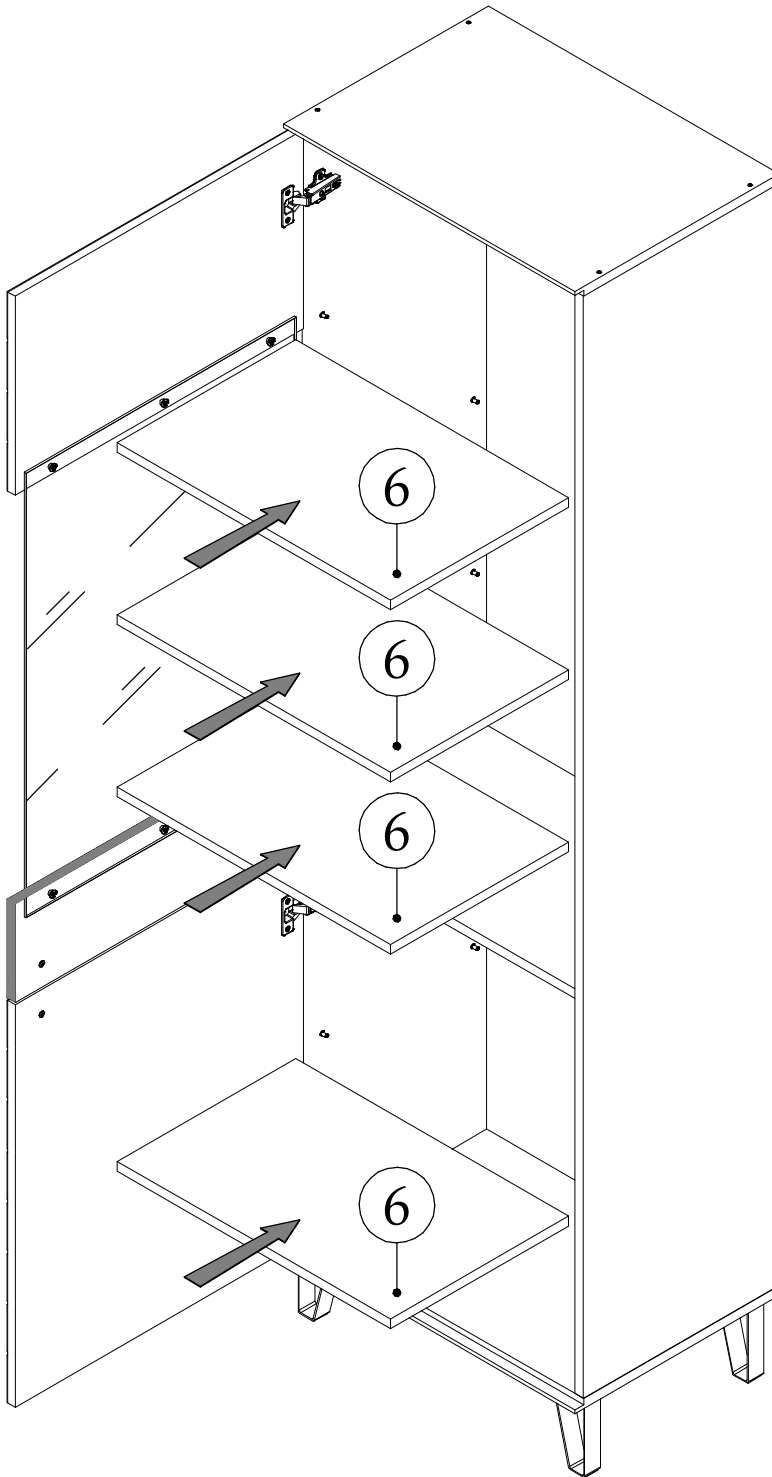

# WEIL A

80 min

INDEKS 3393074

Element symbol	Measurements				Code	Paket
	1	2	3	4		
1	555	390	16	1	1002	1/3
2	555	390	16	1	1001	1/3
3	1822	372.5	16	1	1003	1/3
4	1822	372.5	16	1	1004	1/3
5	521	352	16	1	1030	1/3
6	521	340	16	4		1/3
7	1836	535	3	1		1/3
8	665	550	16	1	3001	2/3
9	550	164	16	1	3002	2/3
10	550	330	16	1	3003	2/3
11	735	516	4	1	GLASS	3/3

▶ 3

▶ 6

▶ 7

8