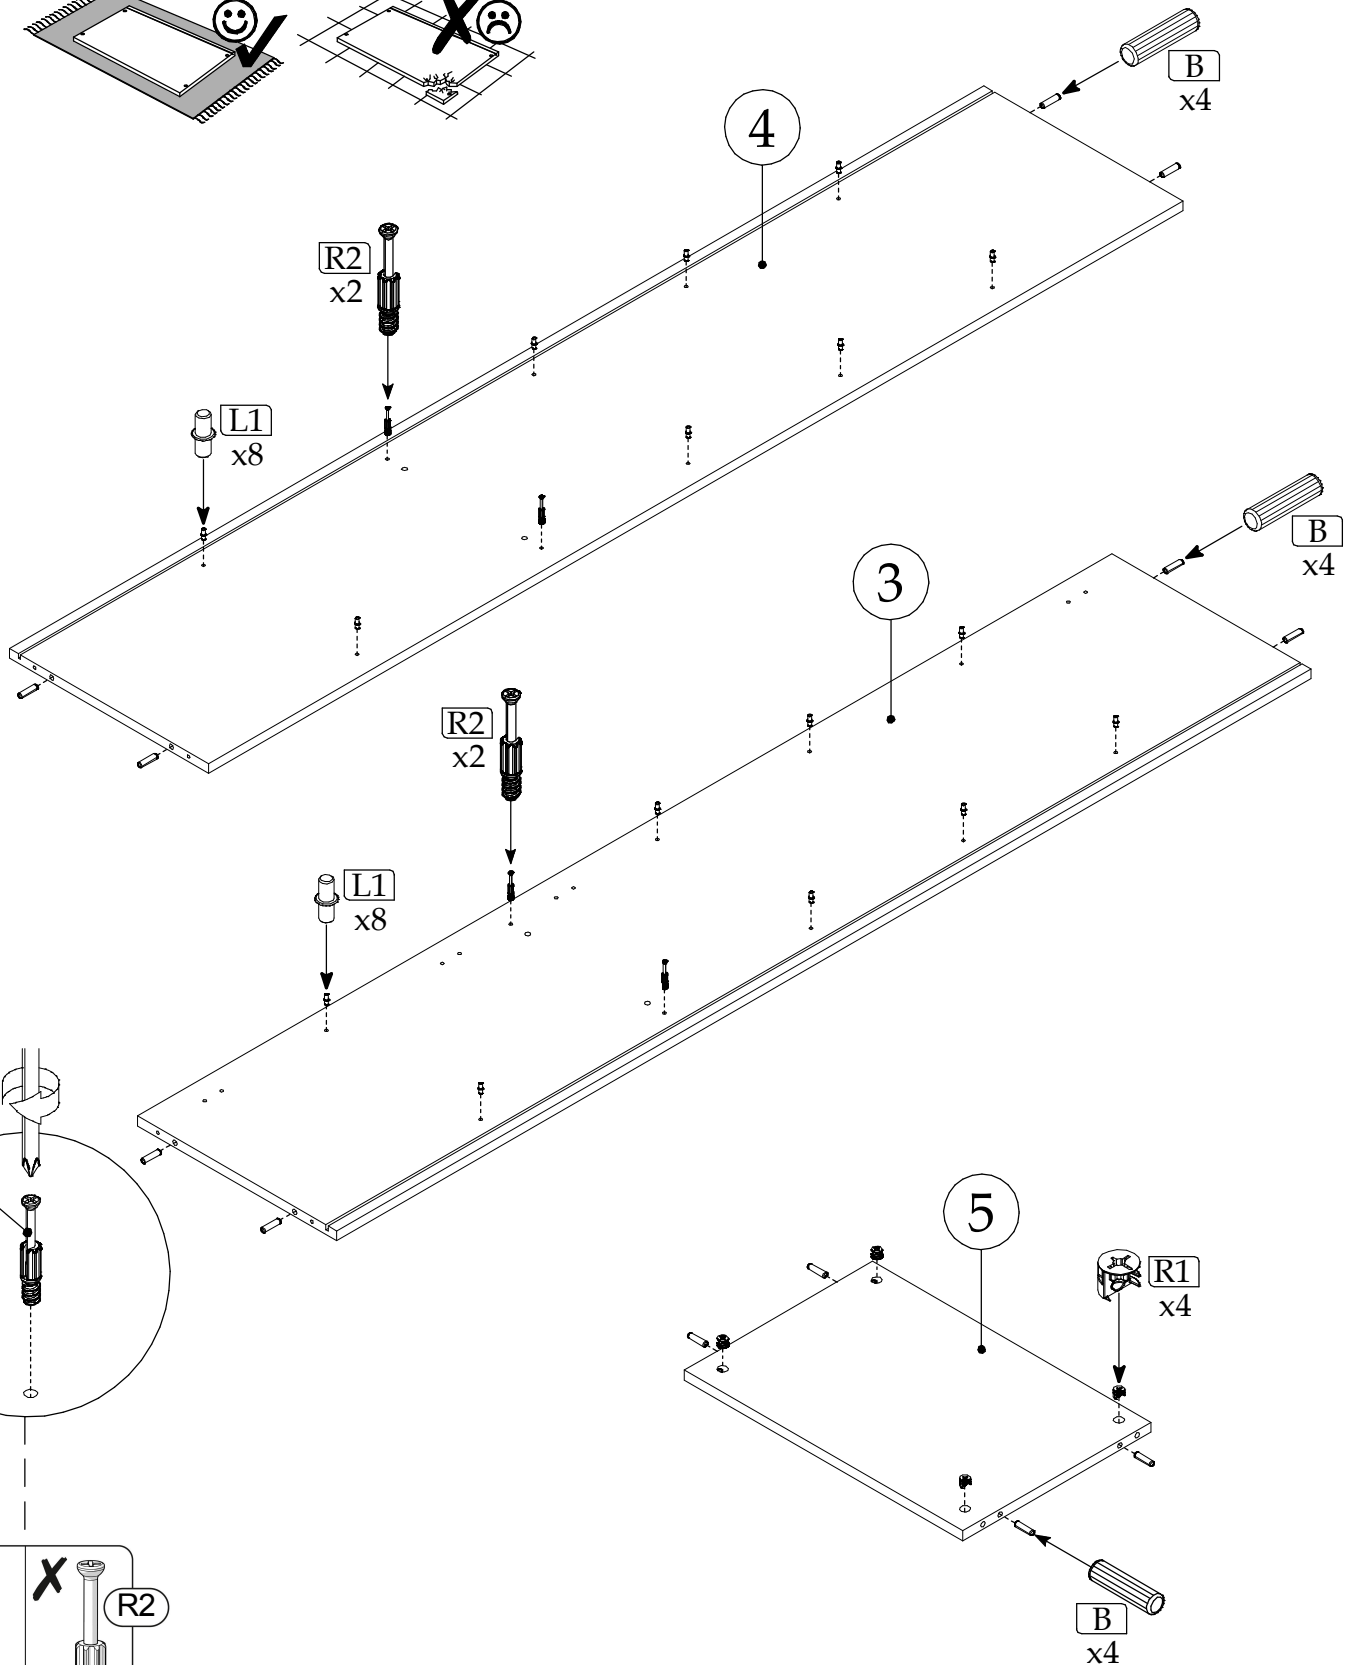

# WEIL A

80 min

INDEKS 3393074

Element symbol	Measurements				Code	Paket
	1	2	3	4		
1	555	390	16	1	1002	1/3
2	555	390	16	1	1001	1/3
3	1822	372.5	16	1	1003	1/3
4	1822	372.5	16	1	1004	1/3
5	521	352	16	1	1030	1/3
6	521	340	16	4		1/3
7	1836	535	3	1		1/3
8	665	550	16	1	3001	2/3
9	550	164	16	1	3002	2/3
10	550	330	16	1	3003	2/3
11	735	516	4	1	GLASS	3/3

▶ 3

▶ 6

▶ 7

8