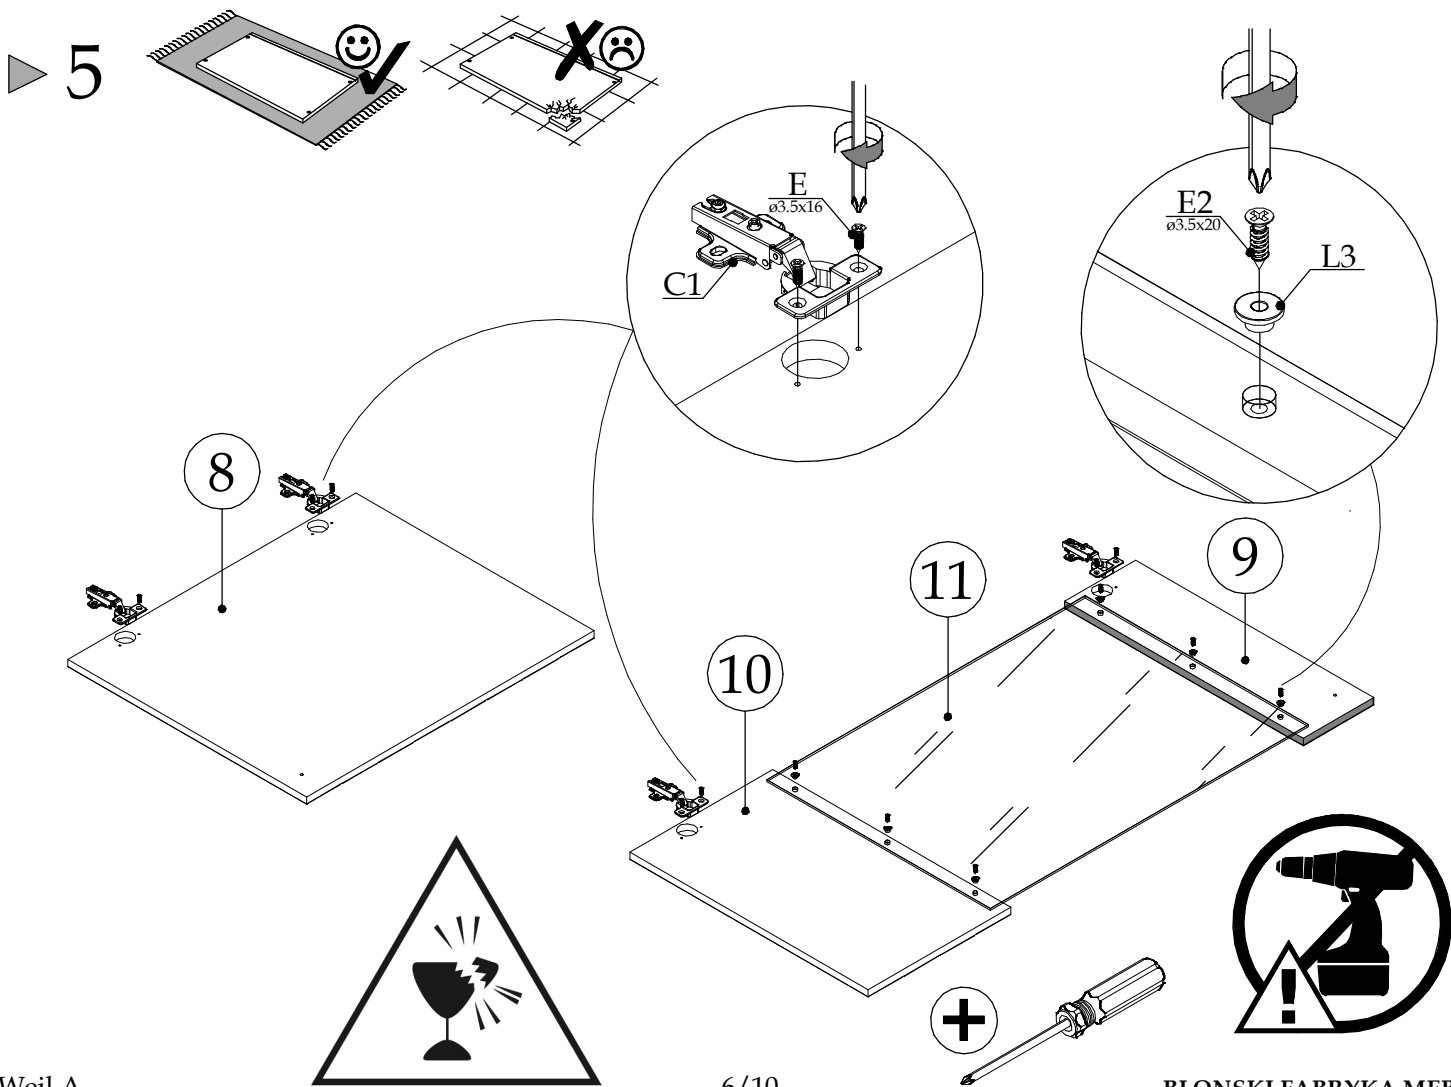

# WEIL A

80 min

INDEKS 3393074

Element symbol	Measurements				Code	Paket
	1	2	3	4		
1	555	390	16	1	1002	1/3
2	555	390	16	1	1001	1/3
3	1822	372.5	16	1	1003	1/3
4	1822	372.5	16	1	1004	1/3
5	521	352	16	1	1030	1/3
6	521	340	16	4		1/3
7	1836	535	3	1		1/3
8	665	550	16	1	3001	2/3
9	550	164	16	1	3002	2/3
10	550	330	16	1	3003	2/3
11	735	516	4	1	GLASS	3/3

▶ 3

▶ 6

▶ 7

8