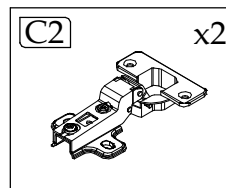

# WEIL B

100 min

INDEKS 3393072

Element symbol	Measurements				Code	Paket
	1	2	3	4		
1	1500	450	16	1	1003	1/1
2	1500	450	16	1	1002	1/1
3	399	432.5	16	1	1004	1/1
4	399	432.5	16	1	1005	1/1
5	399	412.5	16	1	1006	1/1
6	978	412	16	1	1008	1/1
7	226	412	16	1	1001	1/1
8	157	412	16	1	1010	1/1
9	400	110	16	1	1012	1/1
10	363.5	110	16	1	1013	1/1
11	400	110	16	1	1014	1/1
12	377.5	396	3	1		1/1
13	1480	413	3	1	1007	1/1
14	500	413	16	1	3004	1/1
15	992	246	16	1	3005	1/1
16	450	164	16	1	3006	1/1
17	120	38	38	1	4001	1/1