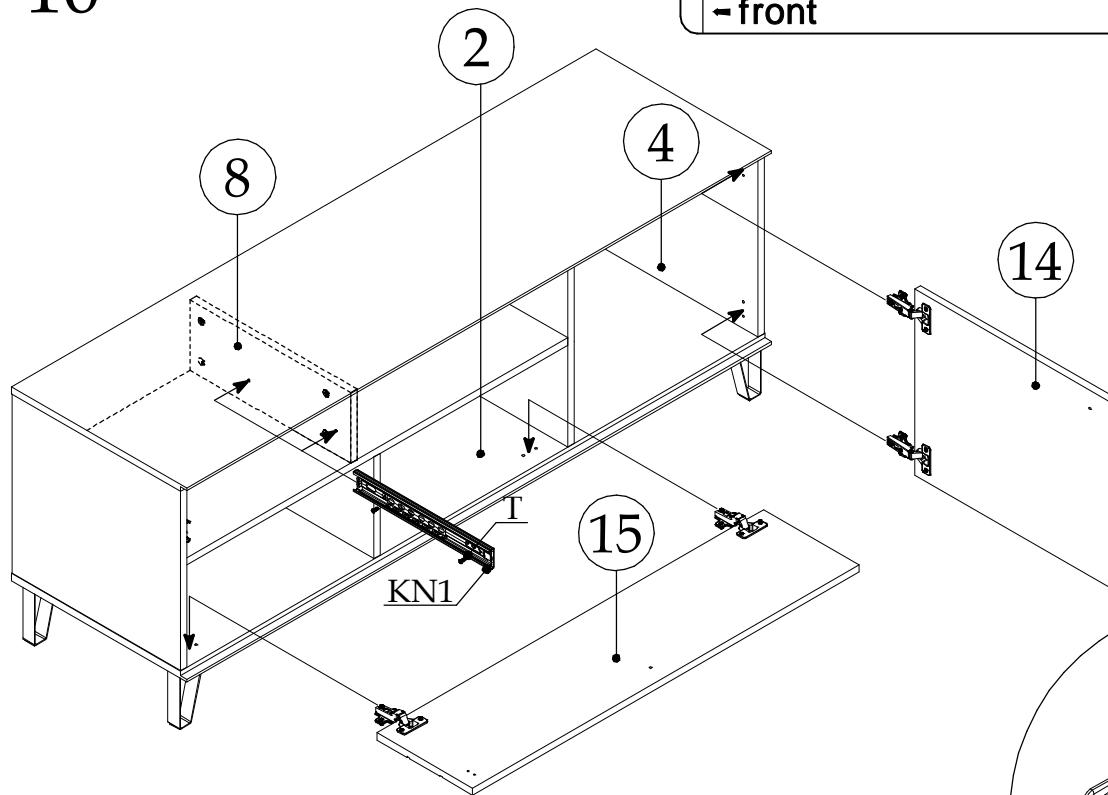

# WEIL B

100 min

INDEKS 3393072

Element symbol	Measurements				Code	Paket
	1	2	3	4		
1	1500	450	16	1	1003	1/1
2	1500	450	16	1	1002	1/1
3	399	432.5	16	1	1004	1/1
4	399	432.5	16	1	1005	1/1
5	399	412.5	16	1	1006	1/1
6	978	412	16	1	1008	1/1
7	226	412	16	1	1001	1/1
8	157	412	16	1	1010	1/1
9	400	110	16	1	1012	1/1
10	363.5	110	16	1	1013	1/1
11	400	110	16	1	1014	1/1
12	377.5	396	3	1		1/1
13	1480	413	3	1	1007	1/1
14	500	413	16	1	3004	1/1
15	992	246	16	1	3005	1/1
16	450	164	16	1	3006	1/1
17	120	38	38	1	4001	1/1

▶ 5

▶ 7

8

9

14

15

▶ 10

▶ 11