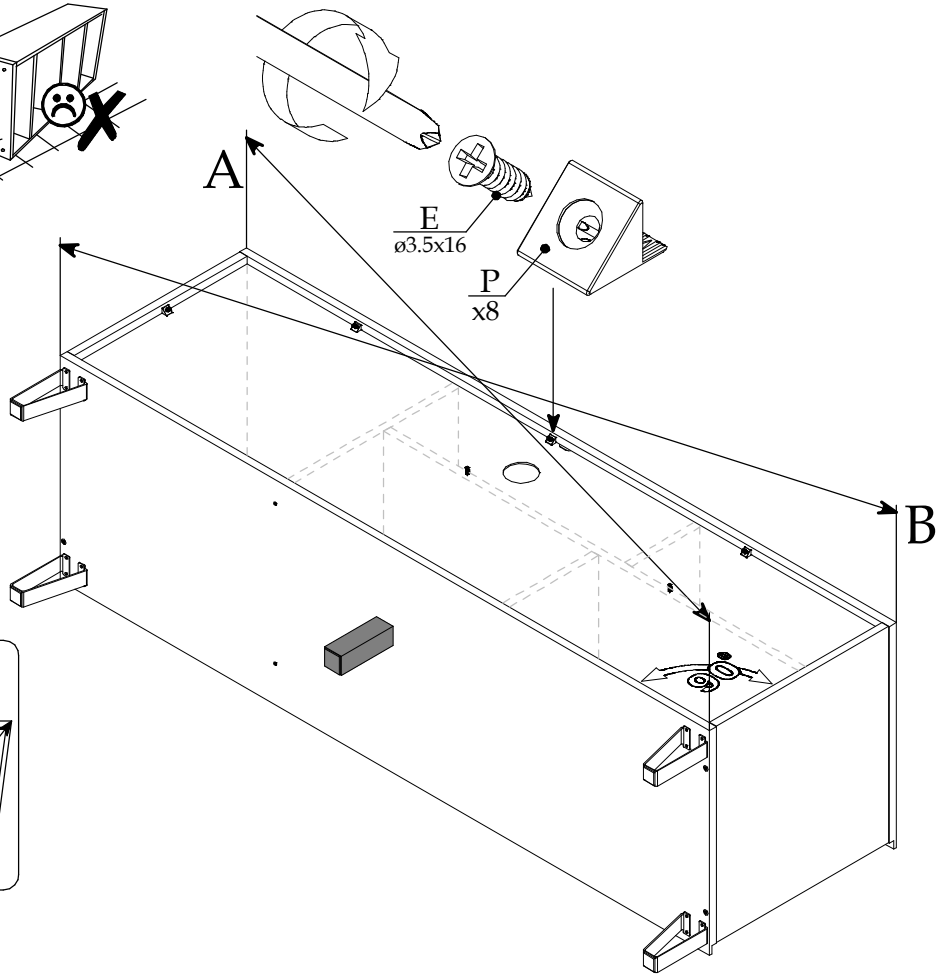

# WEIL B

100 min

INDEKS 3393072

Element symbol	Measurements				Code	Paket
	1	2	3	4		
1	1500	450	16	1	1003	1/1
2	1500	450	16	1	1002	1/1
3	399	432.5	16	1	1004	1/1
4	399	432.5	16	1	1005	1/1
5	399	412.5	16	1	1006	1/1
6	978	412	16	1	1008	1/1
7	226	412	16	1	1001	1/1
8	157	412	16	1	1010	1/1
9	400	110	16	1	1012	1/1
10	363.5	110	16	1	1013	1/1
11	400	110	16	1	1014	1/1
12	377.5	396	3	1		1/1
13	1480	413	3	1	1007	1/1
14	500	413	16	1	3004	1/1
15	992	246	16	1	3005	1/1
16	450	164	16	1	3006	1/1
17	120	38	38	1	4001	1/1

▶ 5

▶ 7

8

9

14

15

▶ 10

▶ 11