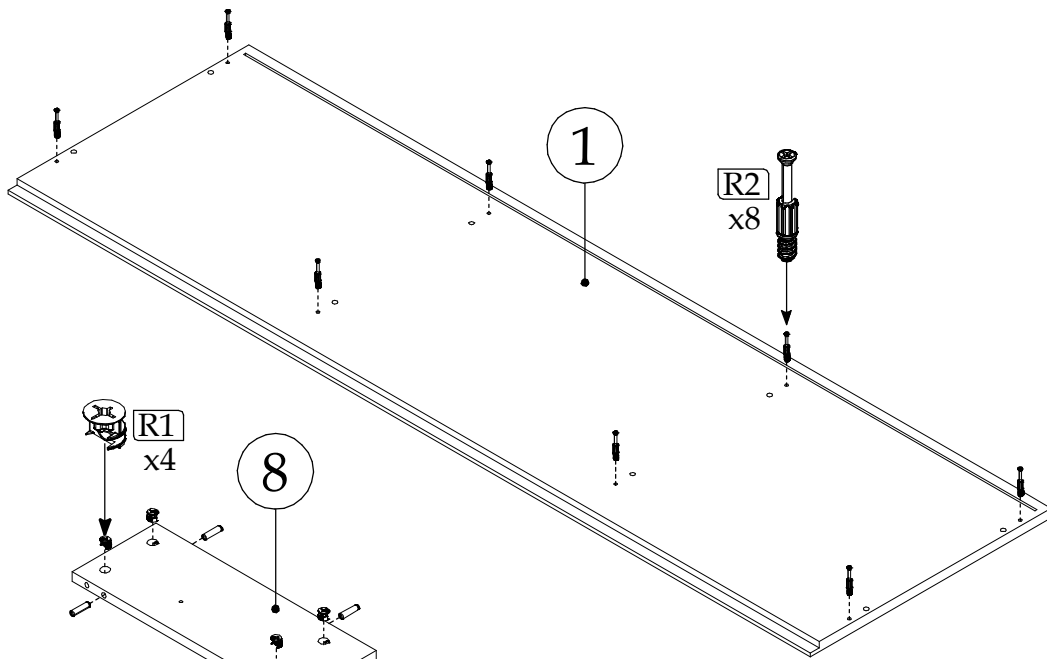

# WEIL B

100 min

INDEKS 3393072

Element symbol	Measurements				Code	Paket
	1	2	3	4		
1	1500	450	16	1	1003	1/1
2	1500	450	16	1	1002	1/1
3	399	432.5	16	1	1004	1/1
4	399	432.5	16	1	1005	1/1
5	399	412.5	16	1	1006	1/1
6	978	412	16	1	1008	1/1
7	226	412	16	1	1001	1/1
8	157	412	16	1	1010	1/1
9	400	110	16	1	1012	1/1
10	363.5	110	16	1	1013	1/1
11	400	110	16	1	1014	1/1
12	377.5	396	3	1		1/1
13	1480	413	3	1	1007	1/1
14	500	413	16	1	3004	1/1
15	992	246	16	1	3005	1/1
16	450	164	16	1	3006	1/1
17	120	38	38	1	4001	1/1

▶ 5

▶ 7

8

9

14

15

▶ 10

▶ 11

▶ 13

max. 3kg

max. 5kg

max  
25kg

▶ 14