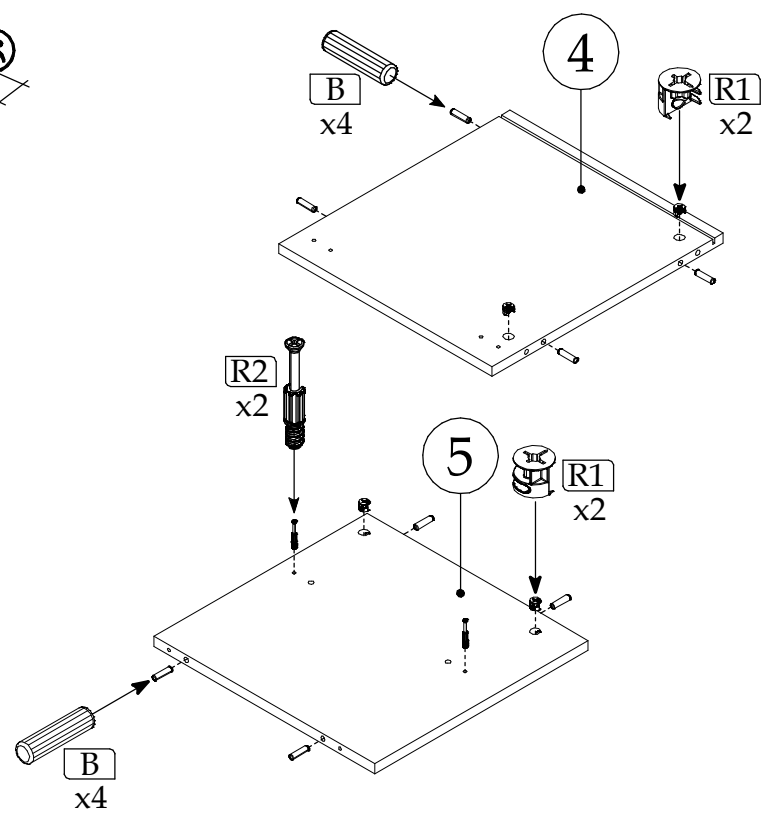

# WEIL B

100 min

INDEKS 3393072

Element symbol	Measurements				Code	Paket
	1	2	3	4		
1	1500	450	16	1	1003	1/1
2	1500	450	16	1	1002	1/1
3	399	432.5	16	1	1004	1/1
4	399	432.5	16	1	1005	1/1
5	399	412.5	16	1	1006	1/1
6	978	412	16	1	1008	1/1
7	226	412	16	1	1001	1/1
8	157	412	16	1	1010	1/1
9	400	110	16	1	1012	1/1
10	363.5	110	16	1	1013	1/1
11	400	110	16	1	1014	1/1
12	377.5	396	3	1		1/1
13	1480	413	3	1	1007	1/1
14	500	413	16	1	3004	1/1
15	992	246	16	1	3005	1/1
16	450	164	16	1	3006	1/1
17	120	38	38	1	4001	1/1

▶ 5

▶ 7

8

9

14

15

▶ 10

▶ 11

▶ 13

max. 3kg

max. 5kg

max  
25kg

▶ 14