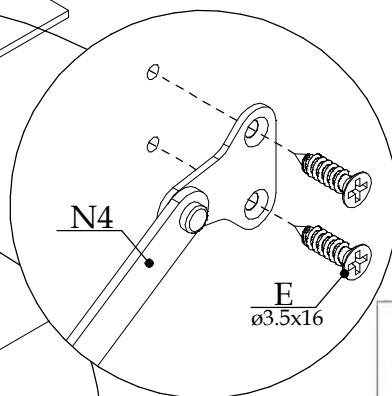

# WEIL B

100 min

INDEKS 3393072

Element symbol	Measurements				Code	Paket
	1	2	3	4		
1	1500	450	16	1	1003	1/1
2	1500	450	16	1	1002	1/1
3	399	432.5	16	1	1004	1/1
4	399	432.5	16	1	1005	1/1
5	399	412.5	16	1	1006	1/1
6	978	412	16	1	1008	1/1
7	226	412	16	1	1001	1/1
8	157	412	16	1	1010	1/1
9	400	110	16	1	1012	1/1
10	363.5	110	16	1	1013	1/1
11	400	110	16	1	1014	1/1
12	377.5	396	3	1		1/1
13	1480	413	3	1	1007	1/1
14	500	413	16	1	3004	1/1
15	992	246	16	1	3005	1/1
16	450	164	16	1	3006	1/1
17	120	38	38	1	4001	1/1

▶ 5

▶ 7

8

9

14

15

▶ 10

▶ 11