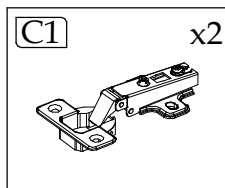

# WEIL B

100 min

INDEKS 3393072

Element symbol	Measurements				Code	Paket
	1	2	3	4		
1	1500	450	16	1	1003	1/1
2	1500	450	16	1	1002	1/1
3	399	432.5	16	1	1004	1/1
4	399	432.5	16	1	1005	1/1
5	399	412.5	16	1	1006	1/1
6	978	412	16	1	1008	1/1
7	226	412	16	1	1001	1/1
8	157	412	16	1	1010	1/1
9	400	110	16	1	1012	1/1
10	363.5	110	16	1	1013	1/1
11	400	110	16	1	1014	1/1
12	377.5	396	3	1		1/1
13	1480	413	3	1	1007	1/1
14	500	413	16	1	3004	1/1
15	992	246	16	1	3005	1/1
16	450	164	16	1	3006	1/1
17	120	38	38	1	4001	1/1