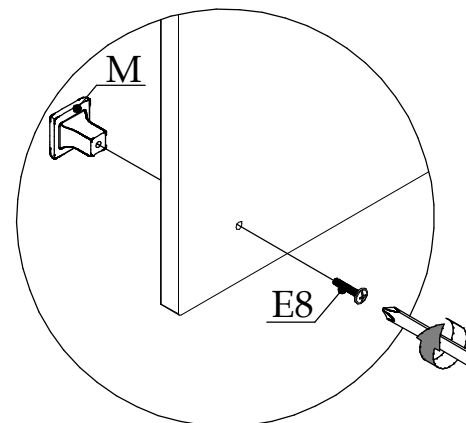

# WEIL B

100 min

INDEKS 3393072

Element symbol	Measurements				Code	Paket
	1	2	3	4		
1	1500	450	16	1	1003	1/1
2	1500	450	16	1	1002	1/1
3	399	432.5	16	1	1004	1/1
4	399	432.5	16	1	1005	1/1
5	399	412.5	16	1	1006	1/1
6	978	412	16	1	1008	1/1
7	226	412	16	1	1001	1/1
8	157	412	16	1	1010	1/1
9	400	110	16	1	1012	1/1
10	363.5	110	16	1	1013	1/1
11	400	110	16	1	1014	1/1
12	377.5	396	3	1		1/1
13	1480	413	3	1	1007	1/1
14	500	413	16	1	3004	1/1
15	992	246	16	1	3005	1/1
16	450	164	16	1	3006	1/1
17	120	38	38	1	4001	1/1

▶ 5

▶ 7

8

9

14

15

▶ 10

▶ 11