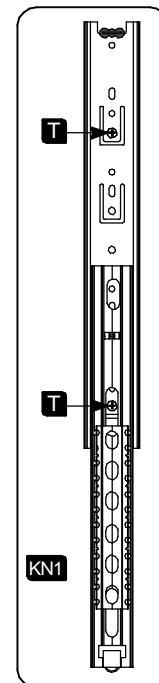

# WEIL B

100 min

INDEKS 3393072

Element symbol	Measurements				Code	Paket
	1	2	3	4		
1	1500	450	16	1	1003	1/1
2	1500	450	16	1	1002	1/1
3	399	432.5	16	1	1004	1/1
4	399	432.5	16	1	1005	1/1
5	399	412.5	16	1	1006	1/1
6	978	412	16	1	1008	1/1
7	226	412	16	1	1001	1/1
8	157	412	16	1	1010	1/1
9	400	110	16	1	1012	1/1
10	363.5	110	16	1	1013	1/1
11	400	110	16	1	1014	1/1
12	377.5	396	3	1		1/1
13	1480	413	3	1	1007	1/1
14	500	413	16	1	3004	1/1
15	992	246	16	1	3005	1/1
16	450	164	16	1	3006	1/1
17	120	38	38	1	4001	1/1

▶ 5

▶ 7

8

9

14

15

▶ 10

▶ 11

▶ 13

max. 3kg

max. 5kg

max  
25kg

▶ 14