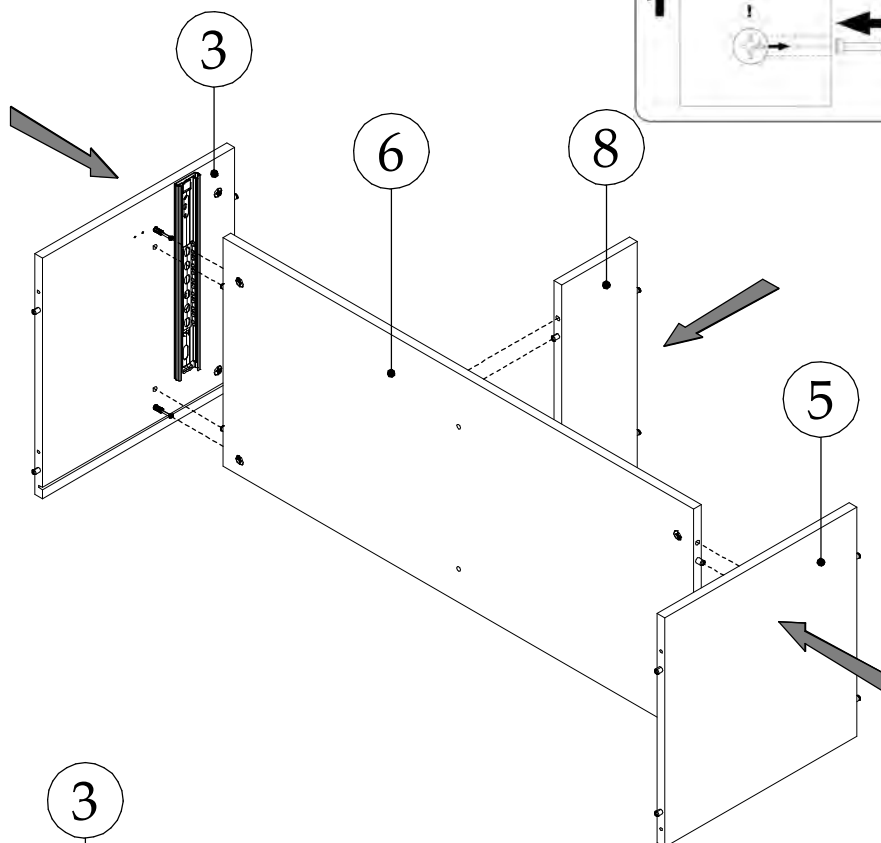

# WEIL B

100 min

INDEKS 3393072

Element symbol	Measurements				Code	Paket
	1	2	3	4		
1	1500	450	16	1	1003	1/1
2	1500	450	16	1	1002	1/1
3	399	432.5	16	1	1004	1/1
4	399	432.5	16	1	1005	1/1
5	399	412.5	16	1	1006	1/1
6	978	412	16	1	1008	1/1
7	226	412	16	1	1001	1/1
8	157	412	16	1	1010	1/1
9	400	110	16	1	1012	1/1
10	363.5	110	16	1	1013	1/1
11	400	110	16	1	1014	1/1
12	377.5	396	3	1		1/1
13	1480	413	3	1	1007	1/1
14	500	413	16	1	3004	1/1
15	992	246	16	1	3005	1/1
16	450	164	16	1	3006	1/1
17	120	38	38	1	4001	1/1

▶ 5

▶ 7

8

9

14

15

▶ 10

▶ 11