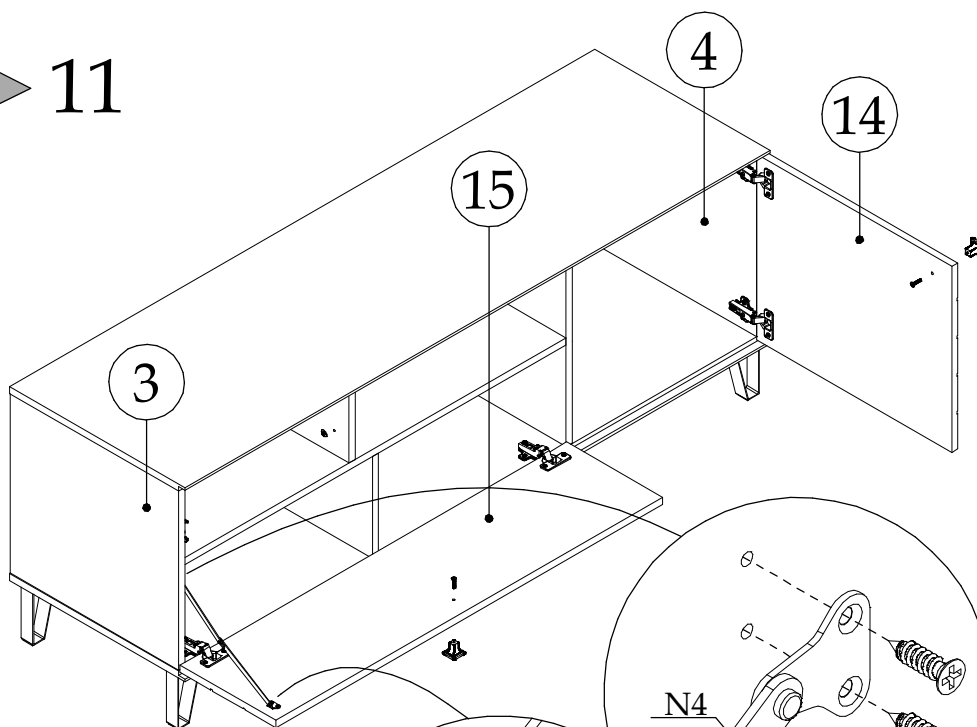

# WEIL B

100 min

INDEKS 3393072

Element symbol	Measurements				Code	Paket
	1	2	3	4		
1	1500	450	16	1	1003	1/1
2	1500	450	16	1	1002	1/1
3	399	432.5	16	1	1004	1/1
4	399	432.5	16	1	1005	1/1
5	399	412.5	16	1	1006	1/1
6	978	412	16	1	1008	1/1
7	226	412	16	1	1001	1/1
8	157	412	16	1	1010	1/1
9	400	110	16	1	1012	1/1
10	363.5	110	16	1	1013	1/1
11	400	110	16	1	1014	1/1
12	377.5	396	3	1		1/1
13	1480	413	3	1	1007	1/1
14	500	413	16	1	3004	1/1
15	992	246	16	1	3005	1/1
16	450	164	16	1	3006	1/1
17	120	38	38	1	4001	1/1

▶ 5

▶ 7

8

9

14

15

▶ 10

▶ 11

▶ 13

max. 3kg

max. 5kg

max  
25kg

▶ 14