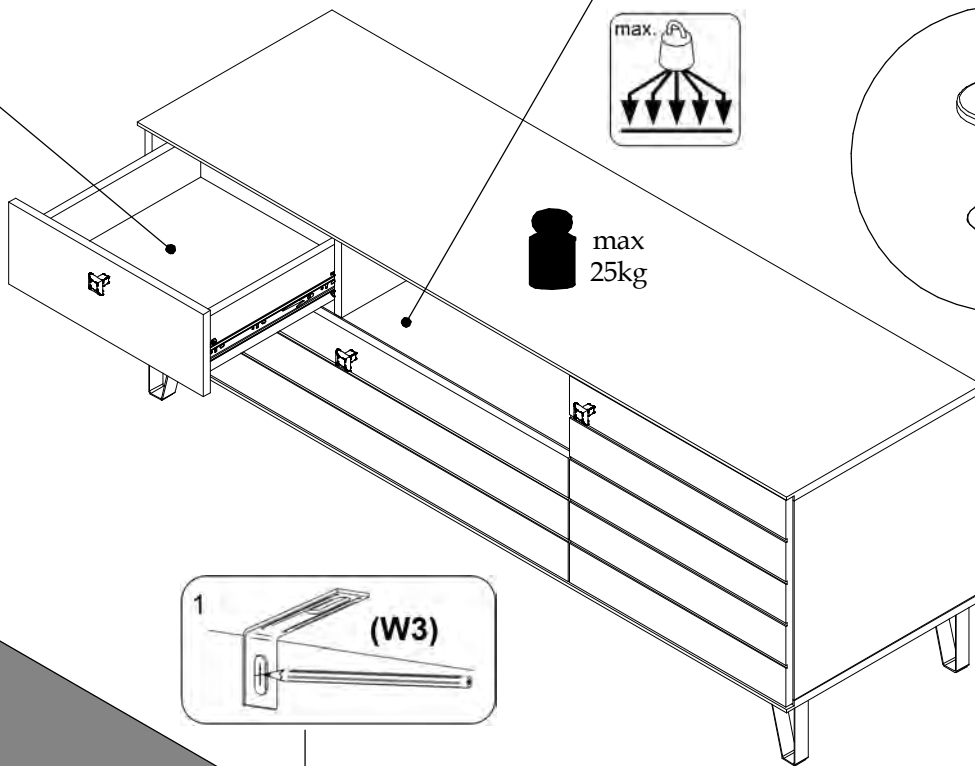

# WEIL B

100 min

INDEKS 3393072

Element symbol	Measurements				Code	Paket
	1	2	3	4		
1	1500	450	16	1	1003	1/1
2	1500	450	16	1	1002	1/1
3	399	432.5	16	1	1004	1/1
4	399	432.5	16	1	1005	1/1
5	399	412.5	16	1	1006	1/1
6	978	412	16	1	1008	1/1
7	226	412	16	1	1001	1/1
8	157	412	16	1	1010	1/1
9	400	110	16	1	1012	1/1
10	363.5	110	16	1	1013	1/1
11	400	110	16	1	1014	1/1
12	377.5	396	3	1		1/1
13	1480	413	3	1	1007	1/1
14	500	413	16	1	3004	1/1
15	992	246	16	1	3005	1/1
16	450	164	16	1	3006	1/1
17	120	38	38	1	4001	1/1

▶ 5

▶ 7

8

9

14

15

▶ 10

▶ 11

▶ 13

max. 3kg

max. 5kg

max  
25kg

▶ 14