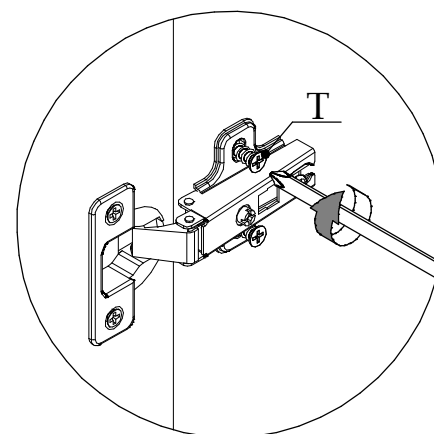

# WEIL B

100 min

INDEKS 3393072

Element symbol	Measurements				Code	Paket
	1	2	3	4		
1	1500	450	16	1	1003	1/1
2	1500	450	16	1	1002	1/1
3	399	432.5	16	1	1004	1/1
4	399	432.5	16	1	1005	1/1
5	399	412.5	16	1	1006	1/1
6	978	412	16	1	1008	1/1
7	226	412	16	1	1001	1/1
8	157	412	16	1	1010	1/1
9	400	110	16	1	1012	1/1
10	363.5	110	16	1	1013	1/1
11	400	110	16	1	1014	1/1
12	377.5	396	3	1		1/1
13	1480	413	3	1	1007	1/1
14	500	413	16	1	3004	1/1
15	992	246	16	1	3005	1/1
16	450	164	16	1	3006	1/1
17	120	38	38	1	4001	1/1

▶ 5

▶ 7

8

9

14

15

▶ 10

▶ 11