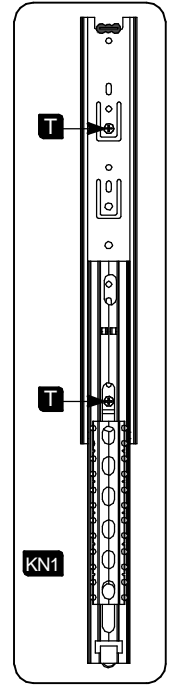

# WEIL B

100 min

INDEKS 3393072

Element symbol	Measurements				Code	Paket
	1	2	3	4		
1	1500	450	16	1	1003	1/1
2	1500	450	16	1	1002	1/1
3	399	432.5	16	1	1004	1/1
4	399	432.5	16	1	1005	1/1
5	399	412.5	16	1	1006	1/1
6	978	412	16	1	1008	1/1
7	226	412	16	1	1001	1/1
8	157	412	16	1	1010	1/1
9	400	110	16	1	1012	1/1
10	363.5	110	16	1	1013	1/1
11	400	110	16	1	1014	1/1
12	377.5	396	3	1		1/1
13	1480	413	3	1	1007	1/1
14	500	413	16	1	3004	1/1
15	992	246	16	1	3005	1/1
16	450	164	16	1	3006	1/1
17	120	38	38	1	4001	1/1

▶ 5

▶ 7

8

9

14

15

▶ 10

▶ 11

▶ 13

max. 3kg

max. 5kg

max  
25kg

▶ 14