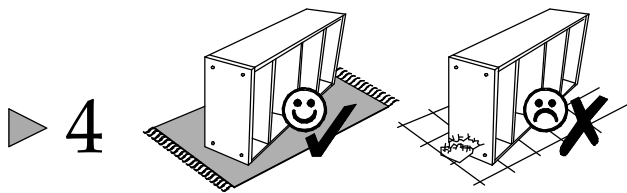

# WEIL B

100 min

INDEKS 3393072

Element symbol	Measurements				Code	Paket
	1	2	3	4		
1	1500	450	16	1	1003	1/1
2	1500	450	16	1	1002	1/1
3	399	432.5	16	1	1004	1/1
4	399	432.5	16	1	1005	1/1
5	399	412.5	16	1	1006	1/1
6	978	412	16	1	1008	1/1
7	226	412	16	1	1001	1/1
8	157	412	16	1	1010	1/1
9	400	110	16	1	1012	1/1
10	363.5	110	16	1	1013	1/1
11	400	110	16	1	1014	1/1
12	377.5	396	3	1		1/1
13	1480	413	3	1	1007	1/1
14	500	413	16	1	3004	1/1
15	992	246	16	1	3005	1/1
16	450	164	16	1	3006	1/1
17	120	38	38	1	4001	1/1