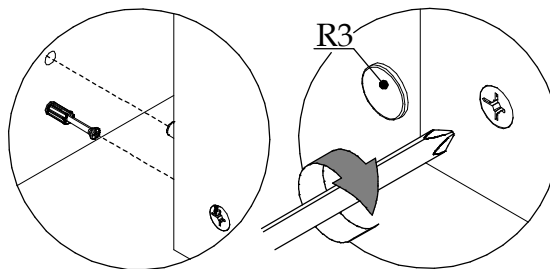

# WEIL B

100 min

INDEKS 3393072

Element symbol	Measurements				Code	Paket
	1	2	3	4		
1	1500	450	16	1	1003	1/1
2	1500	450	16	1	1002	1/1
3	399	432.5	16	1	1004	1/1
4	399	432.5	16	1	1005	1/1
5	399	412.5	16	1	1006	1/1
6	978	412	16	1	1008	1/1
7	226	412	16	1	1001	1/1
8	157	412	16	1	1010	1/1
9	400	110	16	1	1012	1/1
10	363.5	110	16	1	1013	1/1
11	400	110	16	1	1014	1/1
12	377.5	396	3	1		1/1
13	1480	413	3	1	1007	1/1
14	500	413	16	1	3004	1/1
15	992	246	16	1	3005	1/1
16	450	164	16	1	3006	1/1
17	120	38	38	1	4001	1/1