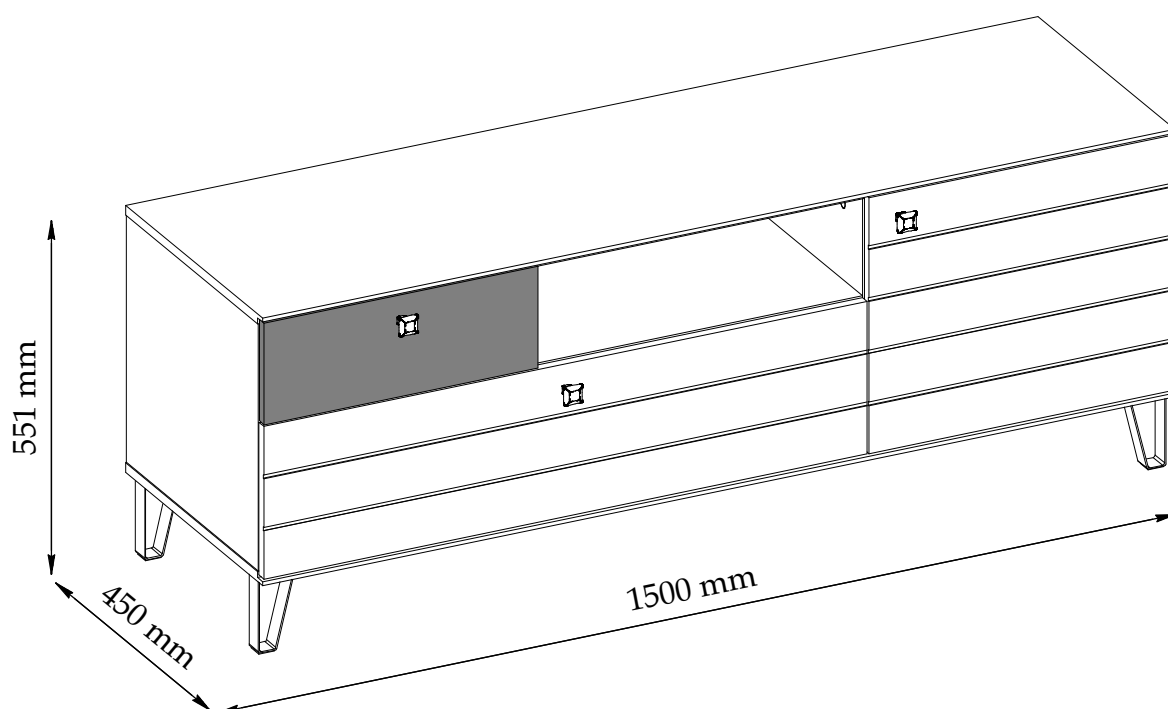

# WEIL B

100 min

INDEKS 3393072

Element symbol	Measurements				Code	Paket
	1	2	3	4		
1	1500	450	16	1	1003	1/1
2	1500	450	16	1	1002	1/1
3	399	432.5	16	1	1004	1/1
4	399	432.5	16	1	1005	1/1
5	399	412.5	16	1	1006	1/1
6	978	412	16	1	1008	1/1
7	226	412	16	1	1001	1/1
8	157	412	16	1	1010	1/1
9	400	110	16	1	1012	1/1
10	363.5	110	16	1	1013	1/1
11	400	110	16	1	1014	1/1
12	377.5	396	3	1		1/1
13	1480	413	3	1	1007	1/1
14	500	413	16	1	3004	1/1
15	992	246	16	1	3005	1/1
16	450	164	16	1	3006	1/1
17	120	38	38	1	4001	1/1

▶ 13

max. 3kg

max. 5kg

max  
25kg

▶ 14