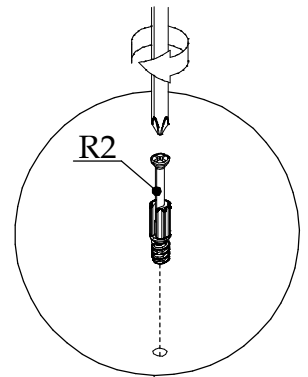

# WEIL B

100 min

INDEKS 3393072

Element symbol	Measurements				Code	Paket
	1	2	3	4		
1	1500	450	16	1	1003	1/1
2	1500	450	16	1	1002	1/1
3	399	432.5	16	1	1004	1/1
4	399	432.5	16	1	1005	1/1
5	399	412.5	16	1	1006	1/1
6	978	412	16	1	1008	1/1
7	226	412	16	1	1001	1/1
8	157	412	16	1	1010	1/1
9	400	110	16	1	1012	1/1
10	363.5	110	16	1	1013	1/1
11	400	110	16	1	1014	1/1
12	377.5	396	3	1		1/1
13	1480	413	3	1	1007	1/1
14	500	413	16	1	3004	1/1
15	992	246	16	1	3005	1/1
16	450	164	16	1	3006	1/1
17	120	38	38	1	4001	1/1