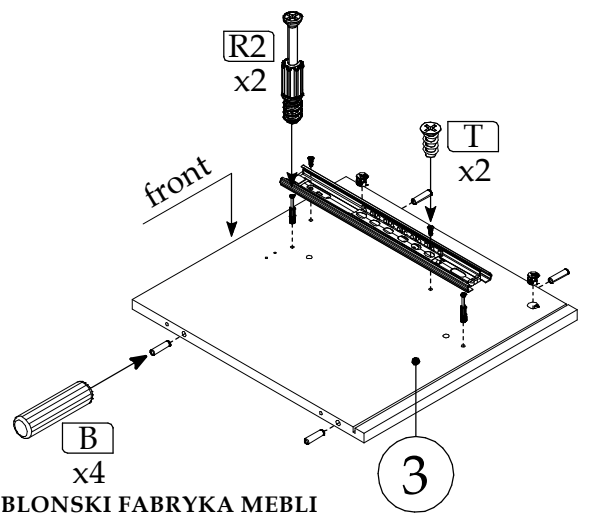

# WEIL B

100 min

INDEKS 3393072

Element symbol	Measurements				Code	Paket
	1	2	3	4		
1	1500	450	16	1	1003	1/1
2	1500	450	16	1	1002	1/1
3	399	432.5	16	1	1004	1/1
4	399	432.5	16	1	1005	1/1
5	399	412.5	16	1	1006	1/1
6	978	412	16	1	1008	1/1
7	226	412	16	1	1001	1/1
8	157	412	16	1	1010	1/1
9	400	110	16	1	1012	1/1
10	363.5	110	16	1	1013	1/1
11	400	110	16	1	1014	1/1
12	377.5	396	3	1		1/1
13	1480	413	3	1	1007	1/1
14	500	413	16	1	3004	1/1
15	992	246	16	1	3005	1/1
16	450	164	16	1	3006	1/1
17	120	38	38	1	4001	1/1