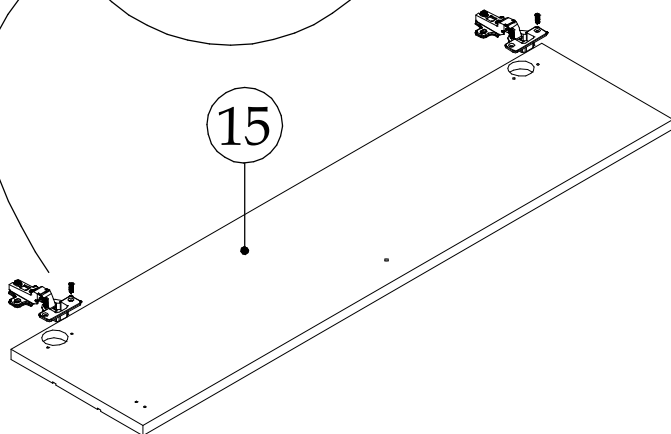

# WEIL B

100 min

INDEKS 3393072

Element symbol	Measurements				Code	Paket
	1	2	3	4		
1	1500	450	16	1	1003	1/1
2	1500	450	16	1	1002	1/1
3	399	432.5	16	1	1004	1/1
4	399	432.5	16	1	1005	1/1
5	399	412.5	16	1	1006	1/1
6	978	412	16	1	1008	1/1
7	226	412	16	1	1001	1/1
8	157	412	16	1	1010	1/1
9	400	110	16	1	1012	1/1
10	363.5	110	16	1	1013	1/1
11	400	110	16	1	1014	1/1
12	377.5	396	3	1		1/1
13	1480	413	3	1	1007	1/1
14	500	413	16	1	3004	1/1
15	992	246	16	1	3005	1/1
16	450	164	16	1	3006	1/1
17	120	38	38	1	4001	1/1

▶ 5

▶ 7

8

9

14

15

▶ 10

▶ 11

▶ 13

max. 3kg

max. 5kg

max  
25kg

▶ 14