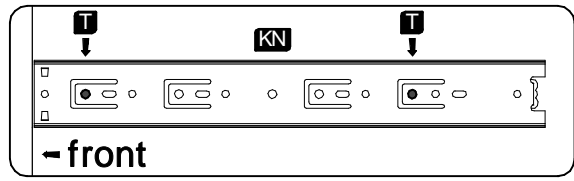

# WEIL B

100 min

INDEKS 3393072

Element symbol	Measurements				Code	Paket
	1	2	3	4		
1	1500	450	16	1	1003	1/1
2	1500	450	16	1	1002	1/1
3	399	432.5	16	1	1004	1/1
4	399	432.5	16	1	1005	1/1
5	399	412.5	16	1	1006	1/1
6	978	412	16	1	1008	1/1
7	226	412	16	1	1001	1/1
8	157	412	16	1	1010	1/1
9	400	110	16	1	1012	1/1
10	363.5	110	16	1	1013	1/1
11	400	110	16	1	1014	1/1
12	377.5	396	3	1		1/1
13	1480	413	3	1	1007	1/1
14	500	413	16	1	3004	1/1
15	992	246	16	1	3005	1/1
16	450	164	16	1	3006	1/1
17	120	38	38	1	4001	1/1