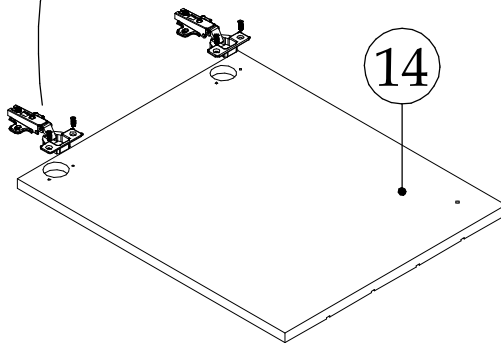

# WEIL B

100 min

INDEKS 3393072

Element symbol	Measurements				Code	Paket
	1	2	3	4		
1	1500	450	16	1	1003	1/1
2	1500	450	16	1	1002	1/1
3	399	432.5	16	1	1004	1/1
4	399	432.5	16	1	1005	1/1
5	399	412.5	16	1	1006	1/1
6	978	412	16	1	1008	1/1
7	226	412	16	1	1001	1/1
8	157	412	16	1	1010	1/1
9	400	110	16	1	1012	1/1
10	363.5	110	16	1	1013	1/1
11	400	110	16	1	1014	1/1
12	377.5	396	3	1		1/1
13	1480	413	3	1	1007	1/1
14	500	413	16	1	3004	1/1
15	992	246	16	1	3005	1/1
16	450	164	16	1	3006	1/1
17	120	38	38	1	4001	1/1

▶ 5

▶ 7

8

9

14

15

▶ 10

▶ 11