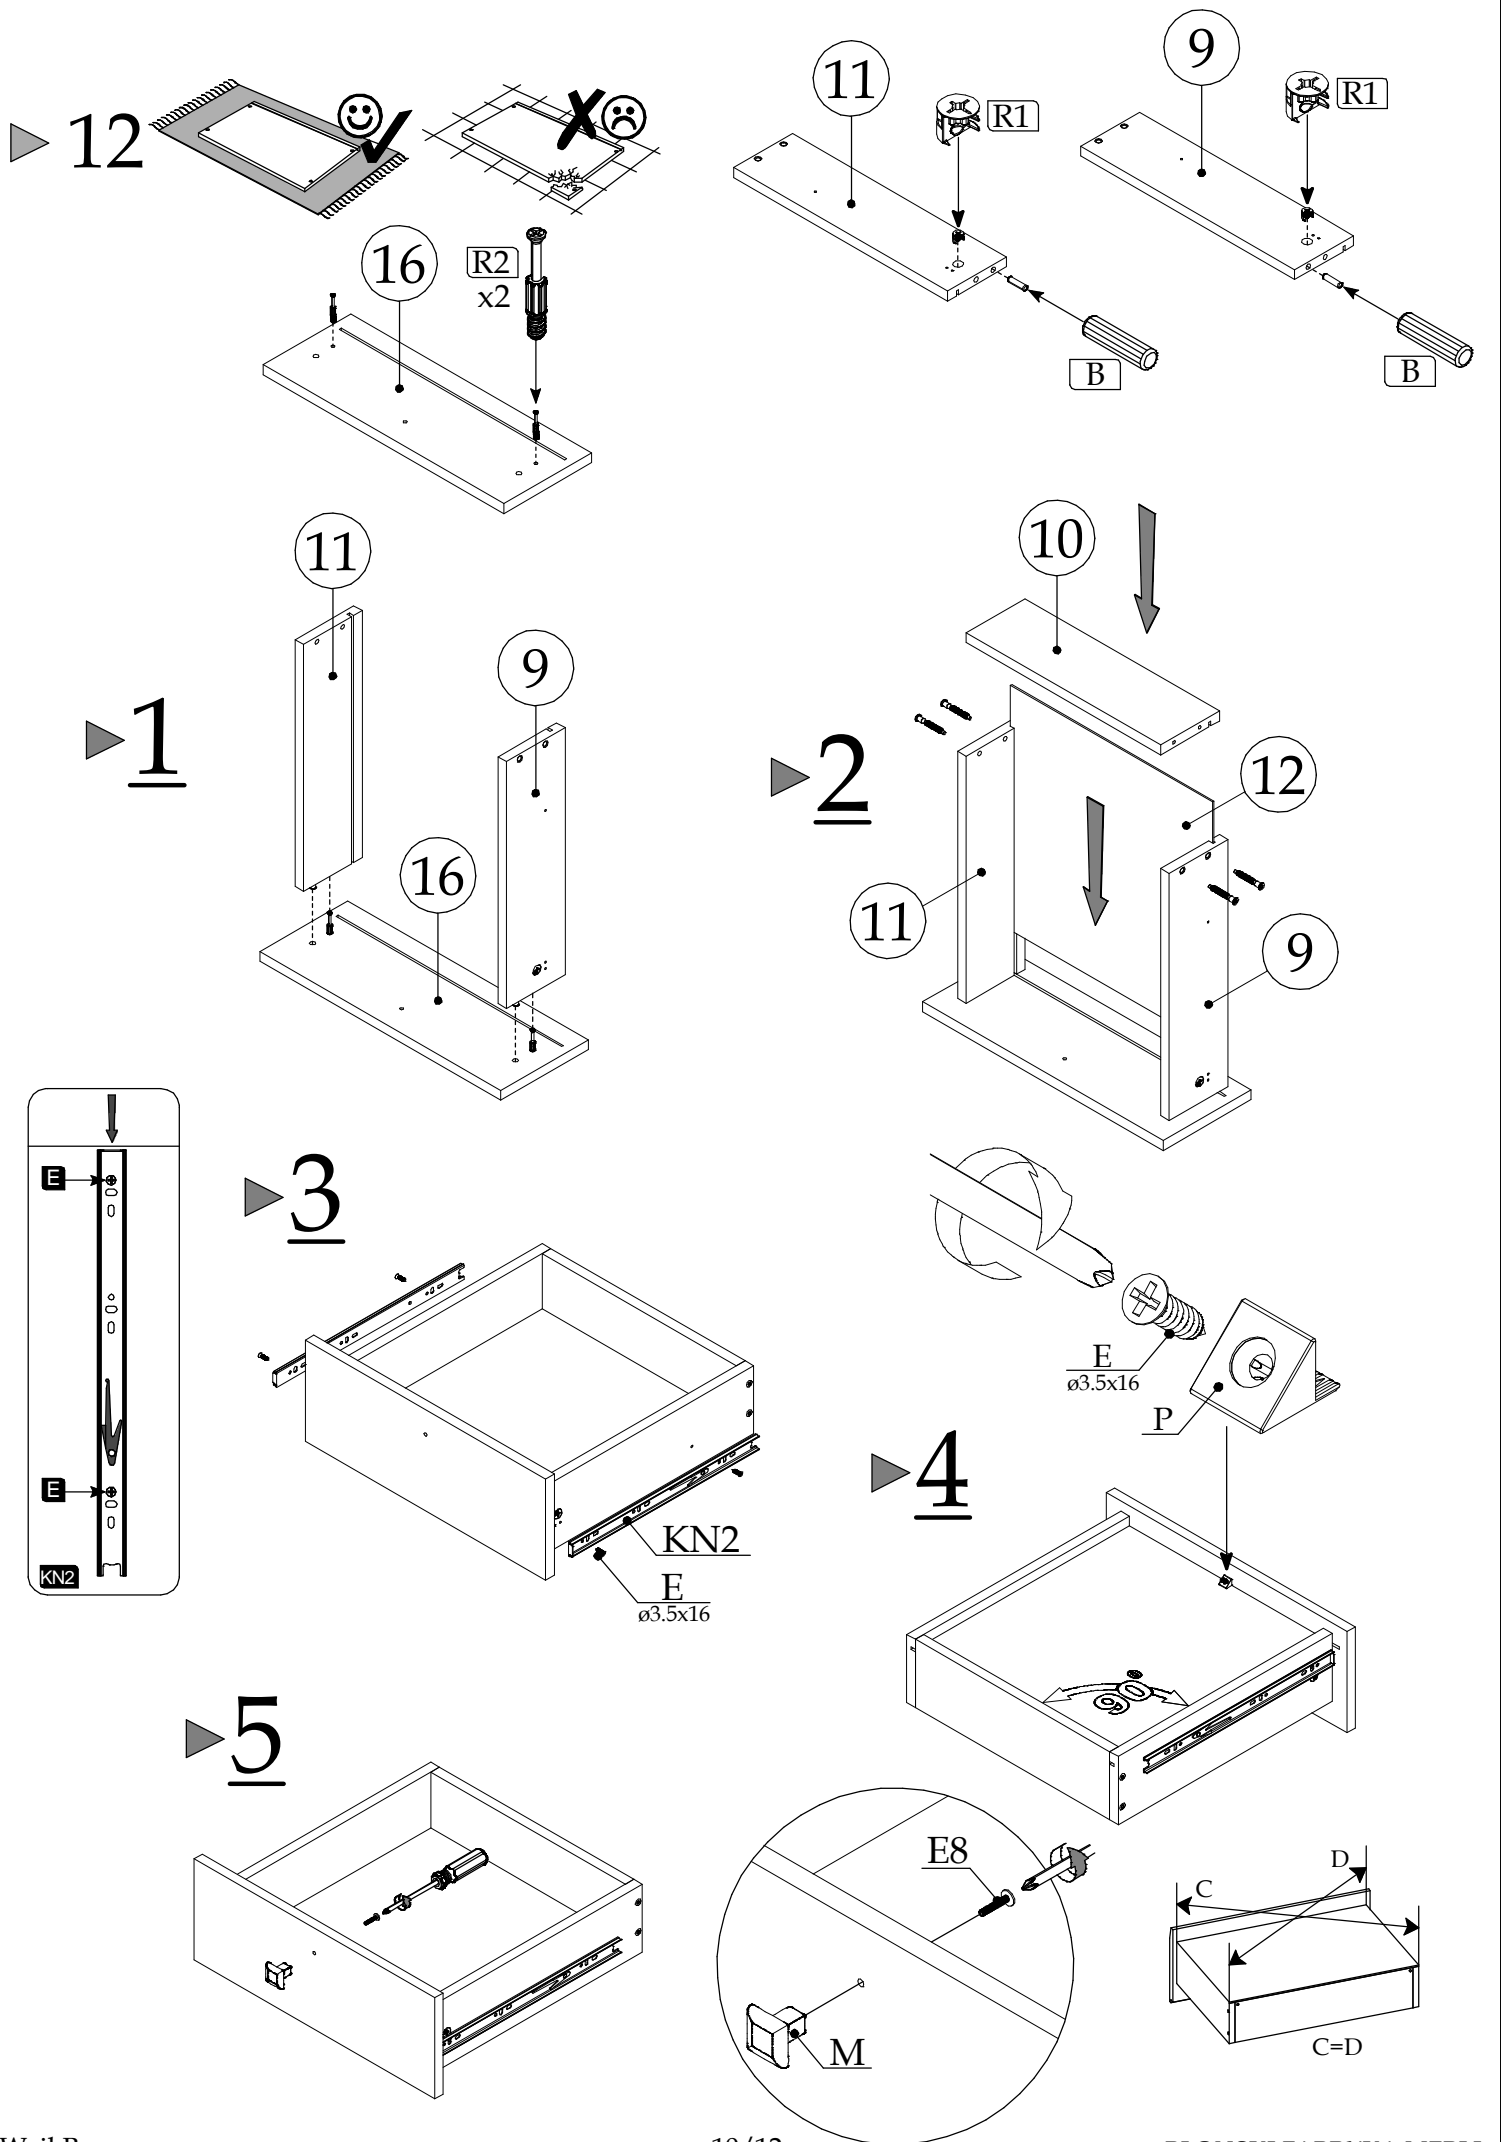

# WEIL B

100 min

INDEKS 3393072

Element symbol	Measurements				Code	Paket
	1	2	3	4		
1	1500	450	16	1	1003	1/1
2	1500	450	16	1	1002	1/1
3	399	432.5	16	1	1004	1/1
4	399	432.5	16	1	1005	1/1
5	399	412.5	16	1	1006	1/1
6	978	412	16	1	1008	1/1
7	226	412	16	1	1001	1/1
8	157	412	16	1	1010	1/1
9	400	110	16	1	1012	1/1
10	363.5	110	16	1	1013	1/1
11	400	110	16	1	1014	1/1
12	377.5	396	3	1		1/1
13	1480	413	3	1	1007	1/1
14	500	413	16	1	3004	1/1
15	992	246	16	1	3005	1/1
16	450	164	16	1	3006	1/1
17	120	38	38	1	4001	1/1

▶ 5

▶ 7

8

9

14

15

▶ 10

▶ 11

▶ 13

max. 3kg

max. 5kg

max  
25kg

▶ 14