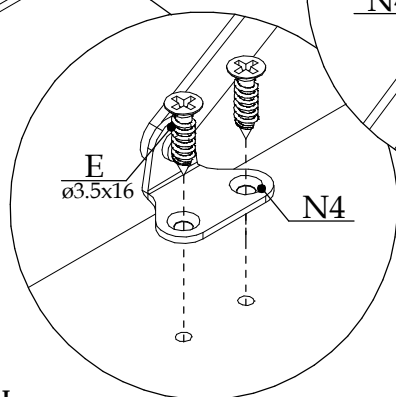

# WEIL B

100 min

INDEKS 3393072

Element symbol	Measurements				Code	Paket
	1	2	3	4		
1	1500	450	16	1	1003	1/1
2	1500	450	16	1	1002	1/1
3	399	432.5	16	1	1004	1/1
4	399	432.5	16	1	1005	1/1
5	399	412.5	16	1	1006	1/1
6	978	412	16	1	1008	1/1
7	226	412	16	1	1001	1/1
8	157	412	16	1	1010	1/1
9	400	110	16	1	1012	1/1
10	363.5	110	16	1	1013	1/1
11	400	110	16	1	1014	1/1
12	377.5	396	3	1		1/1
13	1480	413	3	1	1007	1/1
14	500	413	16	1	3004	1/1
15	992	246	16	1	3005	1/1
16	450	164	16	1	3006	1/1
17	120	38	38	1	4001	1/1

▶ 5

▶ 7

8

9

14

15

▶ 10

▶ 11