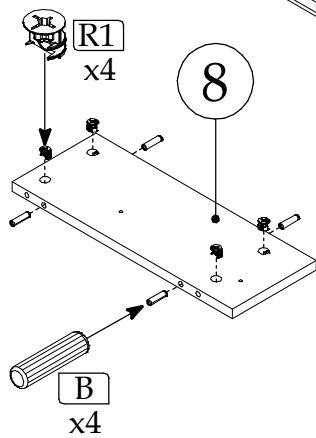

# WEIL B

100 min

INDEKS 3393072

Element symbol	Measurements				Code	Paket
	1	2	3	4		
1	1500	450	16	1	1003	1/1
2	1500	450	16	1	1002	1/1
3	399	432.5	16	1	1004	1/1
4	399	432.5	16	1	1005	1/1
5	399	412.5	16	1	1006	1/1
6	978	412	16	1	1008	1/1
7	226	412	16	1	1001	1/1
8	157	412	16	1	1010	1/1
9	400	110	16	1	1012	1/1
10	363.5	110	16	1	1013	1/1
11	400	110	16	1	1014	1/1
12	377.5	396	3	1		1/1
13	1480	413	3	1	1007	1/1
14	500	413	16	1	3004	1/1
15	992	246	16	1	3005	1/1
16	450	164	16	1	3006	1/1
17	120	38	38	1	4001	1/1