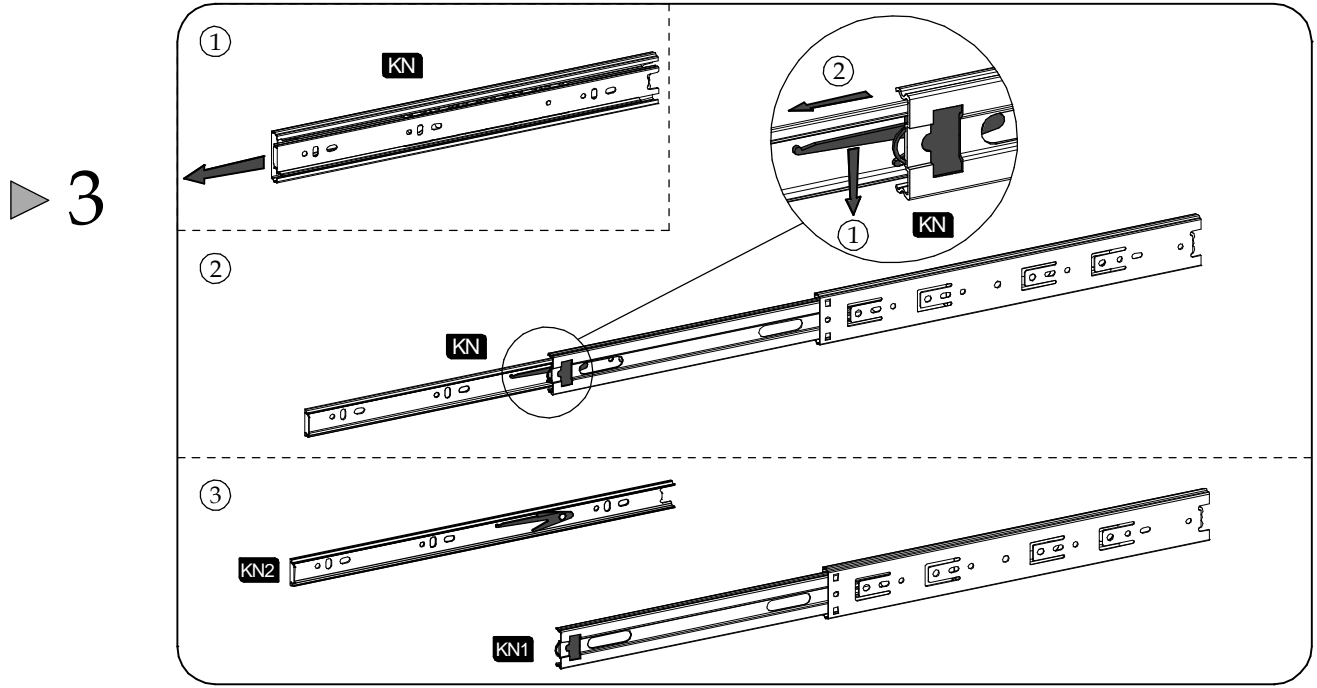

# WEIL B

100 min

INDEKS 3393072

Element symbol	Measurements				Code	Paket
	1	2	3	4		
1	1500	450	16	1	1003	1/1
2	1500	450	16	1	1002	1/1
3	399	432.5	16	1	1004	1/1
4	399	432.5	16	1	1005	1/1
5	399	412.5	16	1	1006	1/1
6	978	412	16	1	1008	1/1
7	226	412	16	1	1001	1/1
8	157	412	16	1	1010	1/1
9	400	110	16	1	1012	1/1
10	363.5	110	16	1	1013	1/1
11	400	110	16	1	1014	1/1
12	377.5	396	3	1		1/1
13	1480	413	3	1	1007	1/1
14	500	413	16	1	3004	1/1
15	992	246	16	1	3005	1/1
16	450	164	16	1	3006	1/1
17	120	38	38	1	4001	1/1

▶ 5

▶ 7

8

9

14

15

▶ 10

▶ 11

▶ 13

max. 3kg

max. 5kg

max  
25kg

▶ 14