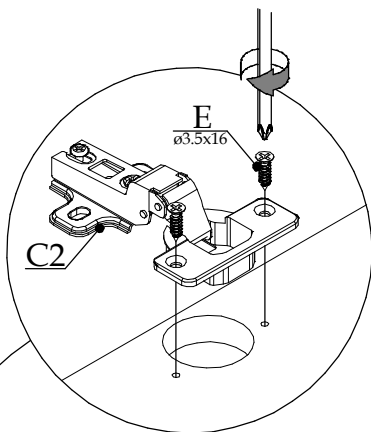

# WEIL B

100 min

INDEKS 3393072

Element symbol	Measurements				Code	Paket
	1	2	3	4		
1	1500	450	16	1	1003	1/1
2	1500	450	16	1	1002	1/1
3	399	432.5	16	1	1004	1/1
4	399	432.5	16	1	1005	1/1
5	399	412.5	16	1	1006	1/1
6	978	412	16	1	1008	1/1
7	226	412	16	1	1001	1/1
8	157	412	16	1	1010	1/1
9	400	110	16	1	1012	1/1
10	363.5	110	16	1	1013	1/1
11	400	110	16	1	1014	1/1
12	377.5	396	3	1		1/1
13	1480	413	3	1	1007	1/1
14	500	413	16	1	3004	1/1
15	992	246	16	1	3005	1/1
16	450	164	16	1	3006	1/1
17	120	38	38	1	4001	1/1

▶ 5

▶ 7

8

9

14

15

▶ 10

▶ 11