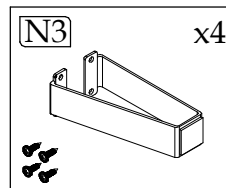

# WEIL B

100 min

INDEKS 3393072

Element symbol	Measurements				Code	Paket
	1	2	3	4		
1	1500	450	16	1	1003	1/1
2	1500	450	16	1	1002	1/1
3	399	432.5	16	1	1004	1/1
4	399	432.5	16	1	1005	1/1
5	399	412.5	16	1	1006	1/1
6	978	412	16	1	1008	1/1
7	226	412	16	1	1001	1/1
8	157	412	16	1	1010	1/1
9	400	110	16	1	1012	1/1
10	363.5	110	16	1	1013	1/1
11	400	110	16	1	1014	1/1
12	377.5	396	3	1		1/1
13	1480	413	3	1	1007	1/1
14	500	413	16	1	3004	1/1
15	992	246	16	1	3005	1/1
16	450	164	16	1	3006	1/1
17	120	38	38	1	4001	1/1

▶ 13

max. 3kg

max. 5kg

max  
25kg

▶ 14