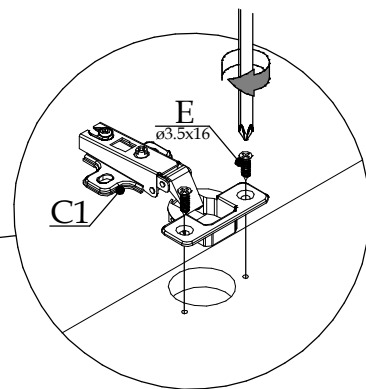

# WEIL B

100 min

INDEKS 3393072

Element symbol	Measurements				Code	Paket
	1	2	3	4		
1	1500	450	16	1	1003	1/1
2	1500	450	16	1	1002	1/1
3	399	432.5	16	1	1004	1/1
4	399	432.5	16	1	1005	1/1
5	399	412.5	16	1	1006	1/1
6	978	412	16	1	1008	1/1
7	226	412	16	1	1001	1/1
8	157	412	16	1	1010	1/1
9	400	110	16	1	1012	1/1
10	363.5	110	16	1	1013	1/1
11	400	110	16	1	1014	1/1
12	377.5	396	3	1		1/1
13	1480	413	3	1	1007	1/1
14	500	413	16	1	3004	1/1
15	992	246	16	1	3005	1/1
16	450	164	16	1	3006	1/1
17	120	38	38	1	4001	1/1

▶ 5

▶ 7

8

9

14

15

▶ 10

▶ 11