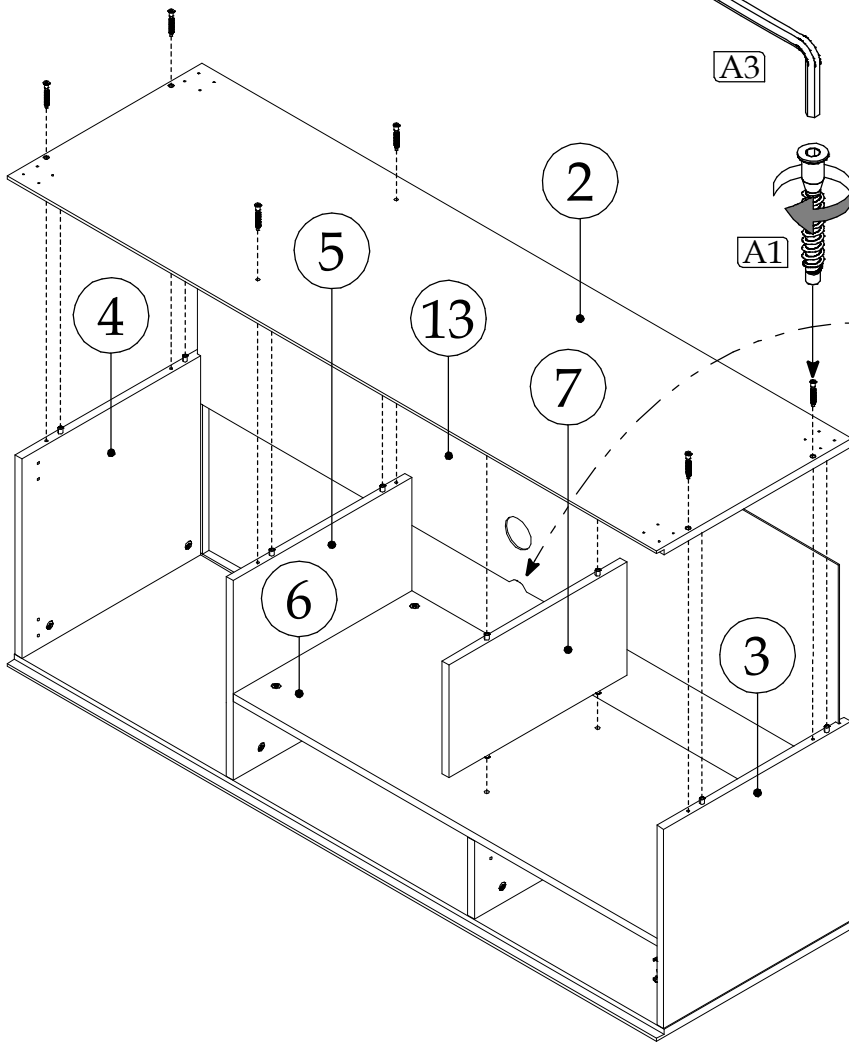

# WEIL B

100 min

INDEKS 3393072

Element symbol	Measurements				Code	Paket
	1	2	3	4		
1	1500	450	16	1	1003	1/1
2	1500	450	16	1	1002	1/1
3	399	432.5	16	1	1004	1/1
4	399	432.5	16	1	1005	1/1
5	399	412.5	16	1	1006	1/1
6	978	412	16	1	1008	1/1
7	226	412	16	1	1001	1/1
8	157	412	16	1	1010	1/1
9	400	110	16	1	1012	1/1
10	363.5	110	16	1	1013	1/1
11	400	110	16	1	1014	1/1
12	377.5	396	3	1		1/1
13	1480	413	3	1	1007	1/1
14	500	413	16	1	3004	1/1
15	992	246	16	1	3005	1/1
16	450	164	16	1	3006	1/1
17	120	38	38	1	4001	1/1

▶ 5

▶ 7

8

9

14

15

▶ 10

▶ 11