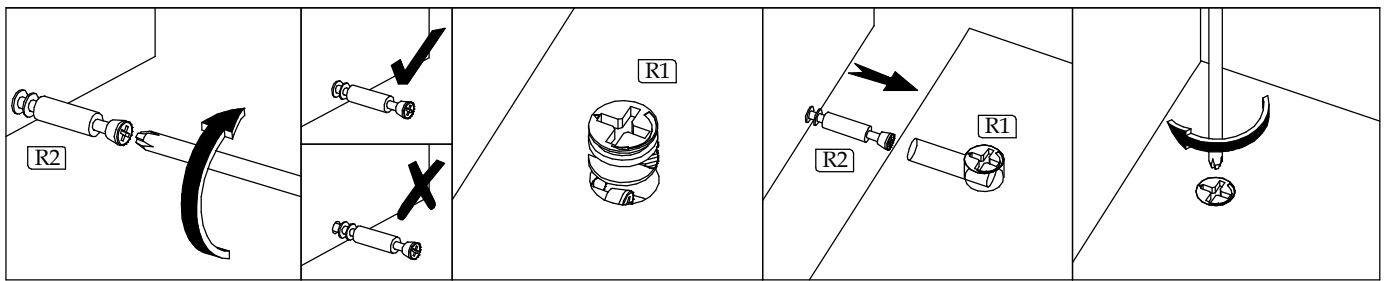

# WEIL B

100 min

INDEKS 3393072

Element symbol	Measurements				Code	Paket
	1	2	3	4		
1	1500	450	16	1	1003	1/1
2	1500	450	16	1	1002	1/1
3	399	432.5	16	1	1004	1/1
4	399	432.5	16	1	1005	1/1
5	399	412.5	16	1	1006	1/1
6	978	412	16	1	1008	1/1
7	226	412	16	1	1001	1/1
8	157	412	16	1	1010	1/1
9	400	110	16	1	1012	1/1
10	363.5	110	16	1	1013	1/1
11	400	110	16	1	1014	1/1
12	377.5	396	3	1		1/1
13	1480	413	3	1	1007	1/1
14	500	413	16	1	3004	1/1
15	992	246	16	1	3005	1/1
16	450	164	16	1	3006	1/1
17	120	38	38	1	4001	1/1