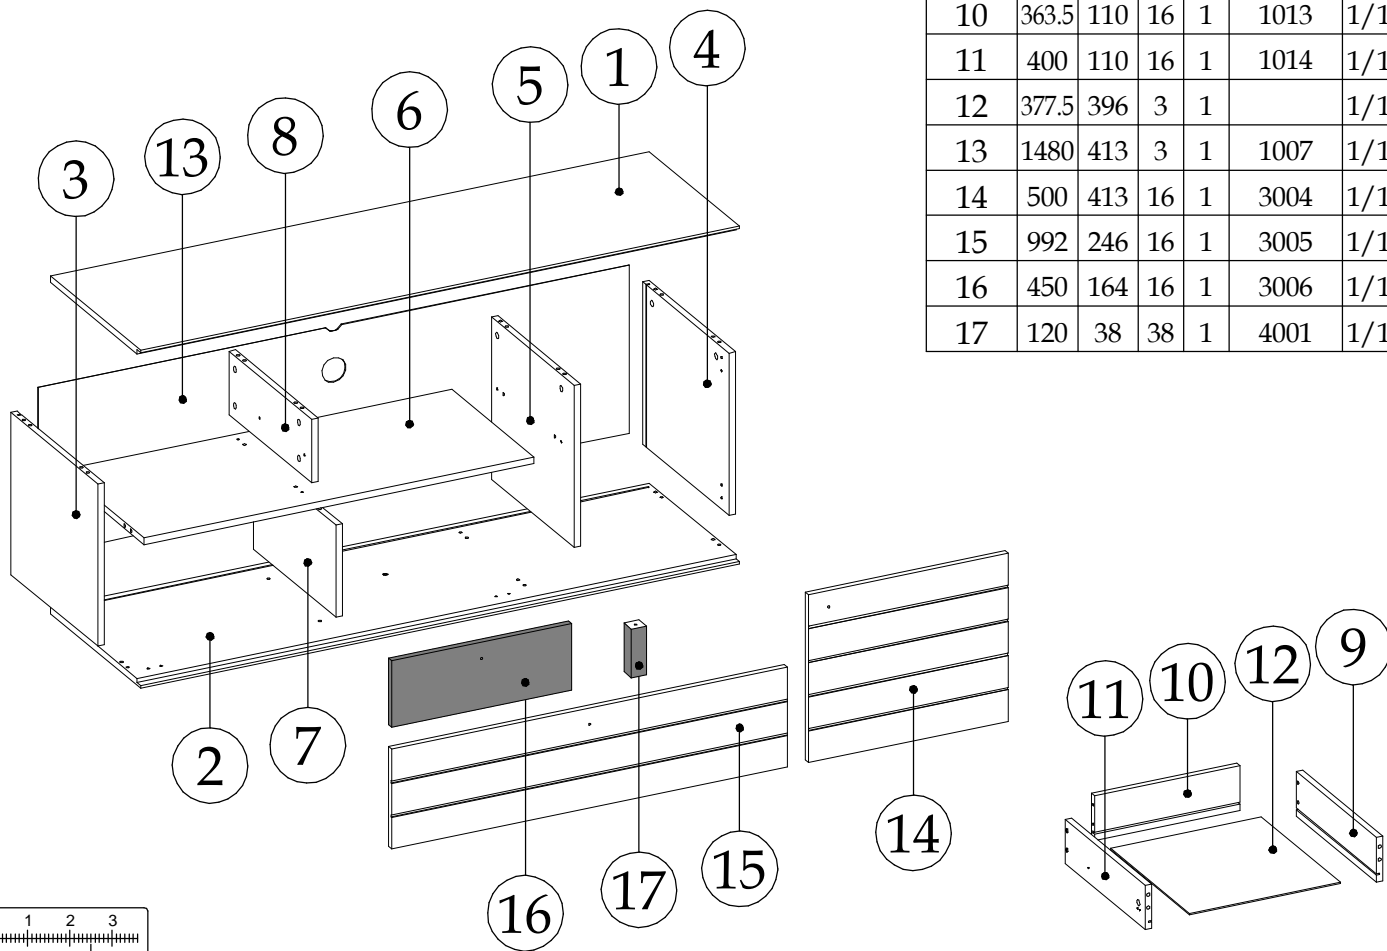

# WEIL B

100 min

INDEKS 3393072

Element symbol	Measurements				Code	Paket
	1	2	3	4		
1	1500	450	16	1	1003	1/1
2	1500	450	16	1	1002	1/1
3	399	432.5	16	1	1004	1/1
4	399	432.5	16	1	1005	1/1
5	399	412.5	16	1	1006	1/1
6	978	412	16	1	1008	1/1
7	226	412	16	1	1001	1/1
8	157	412	16	1	1010	1/1
9	400	110	16	1	1012	1/1
10	363.5	110	16	1	1013	1/1
11	400	110	16	1	1014	1/1
12	377.5	396	3	1		1/1
13	1480	413	3	1	1007	1/1
14	500	413	16	1	3004	1/1
15	992	246	16	1	3005	1/1
16	450	164	16	1	3006	1/1
17	120	38	38	1	4001	1/1

▶ 5

▶ 7

8

9

14

15

▶ 10

▶ 11

▶ 13

max. 3kg

max. 5kg

max  
25kg

▶ 14