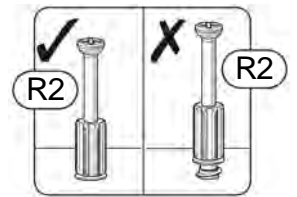

# WEIL B

100 min

INDEKS 3393072

Element symbol	Measurements				Code	Paket
	1	2	3	4		
1	1500	450	16	1	1003	1/1
2	1500	450	16	1	1002	1/1
3	399	432.5	16	1	1004	1/1
4	399	432.5	16	1	1005	1/1
5	399	412.5	16	1	1006	1/1
6	978	412	16	1	1008	1/1
7	226	412	16	1	1001	1/1
8	157	412	16	1	1010	1/1
9	400	110	16	1	1012	1/1
10	363.5	110	16	1	1013	1/1
11	400	110	16	1	1014	1/1
12	377.5	396	3	1		1/1
13	1480	413	3	1	1007	1/1
14	500	413	16	1	3004	1/1
15	992	246	16	1	3005	1/1
16	450	164	16	1	3006	1/1
17	120	38	38	1	4001	1/1