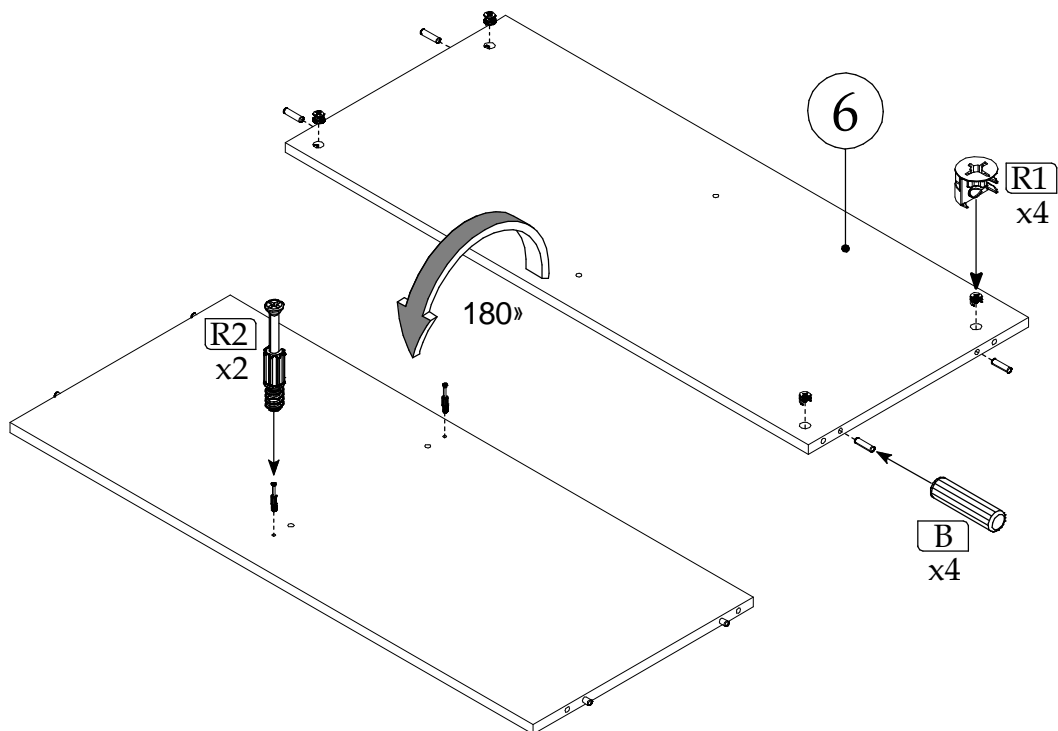

# WEIL B

100 min

INDEKS 3393072

Element symbol	Measurements				Code	Paket
	1	2	3	4		
1	1500	450	16	1	1003	1/1
2	1500	450	16	1	1002	1/1
3	399	432.5	16	1	1004	1/1
4	399	432.5	16	1	1005	1/1
5	399	412.5	16	1	1006	1/1
6	978	412	16	1	1008	1/1
7	226	412	16	1	1001	1/1
8	157	412	16	1	1010	1/1
9	400	110	16	1	1012	1/1
10	363.5	110	16	1	1013	1/1
11	400	110	16	1	1014	1/1
12	377.5	396	3	1		1/1
13	1480	413	3	1	1007	1/1
14	500	413	16	1	3004	1/1
15	992	246	16	1	3005	1/1
16	450	164	16	1	3006	1/1
17	120	38	38	1	4001	1/1

▶ 5

▶ 7

8

9

14

15

▶ 10

▶ 11

▶ 13

max. 3kg

max. 5kg

max  
25kg

▶ 14