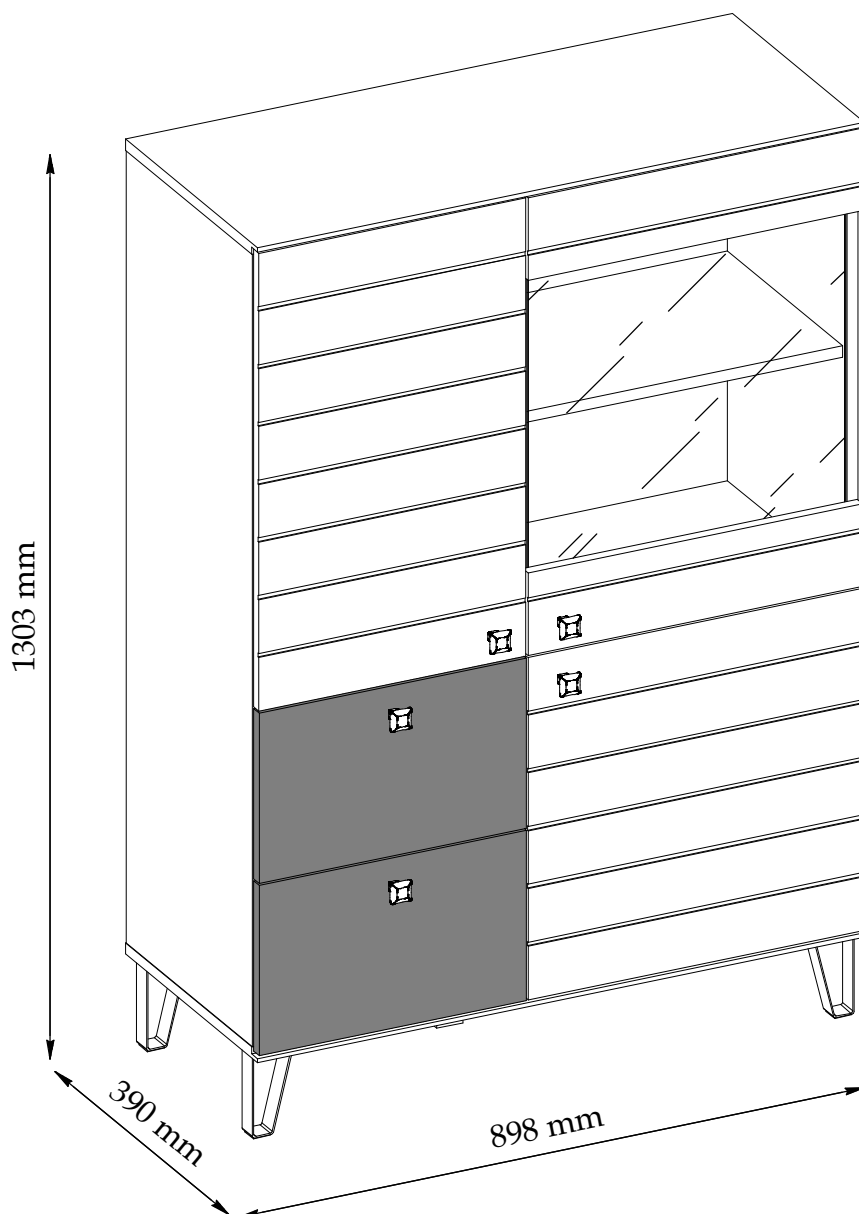

WEIL C

120 min

Element symbol	Measurements				Code	Paket
	1	2	3	4		
1	898	390	16	1	1002	1/3
2	898	390	16	1	1001	1/3
3	1151	372.5	16	1	1003	1/3
4	1151	372.5	16	1	1004	1/3
5	1151	352.5	16	1	1005	1/3
6	374	352	16	1	1030	1/3
7	474	352	16	1	1027	1/3
8	374	340	16	2		1/3
9	474	340	16	2		1/3
10	350	160	16	2	1032	1/3
11	316.5	160	16	2	1033	1/3

12	350	160	16	2	1034	1/3
13	330.5	346	3	2		2/3
14	1165	389	3	1	1006	1/3
15	499	489	3	1		2/3
16	666	489	3	1		2/3
17	665	395	16	1	3007	2/3
18	497	495	16	1	3008	2/3
19	495	120	16	1	3009	2/3
20	495	120	16	1	3010	2/3
21	395	247	16	2	3011	2/3
22	485	470	4	1	GLASS	3/3
23	120	38	38	1	4001	1/3

▶ 2

▶ 9

► 10

► 12

max. 3kg