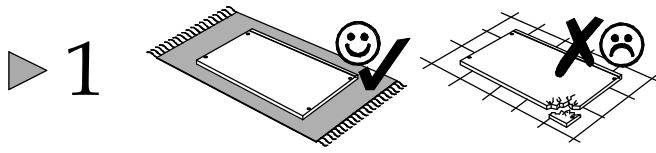

WEIL C

120 min

Element symbol	Measurements				Code	Paket
	1	2	3	4		
1	898	390	16	1	1002	1/3
2	898	390	16	1	1001	1/3
3	1151	372.5	16	1	1003	1/3
4	1151	372.5	16	1	1004	1/3
5	1151	352.5	16	1	1005	1/3
6	374	352	16	1	1030	1/3
7	474	352	16	1	1027	1/3
8	374	340	16	2		1/3
9	474	340	16	2		1/3
10	350	160	16	2	1032	1/3
11	316.5	160	16	2	1033	1/3

12	350	160	16	2	1034	1/3
13	330.5	346	3	2		2/3
14	1165	389	3	1	1006	1/3
15	499	489	3	1		2/3
16	666	489	3	1		2/3
17	665	395	16	1	3007	2/3
18	497	495	16	1	3008	2/3
19	495	120	16	1	3009	2/3
20	495	120	16	1	3010	2/3
21	395	247	16	2	3011	2/3
22	485	470	4	1	GLASS	3/3
23	120	38	38	1	4001	1/3