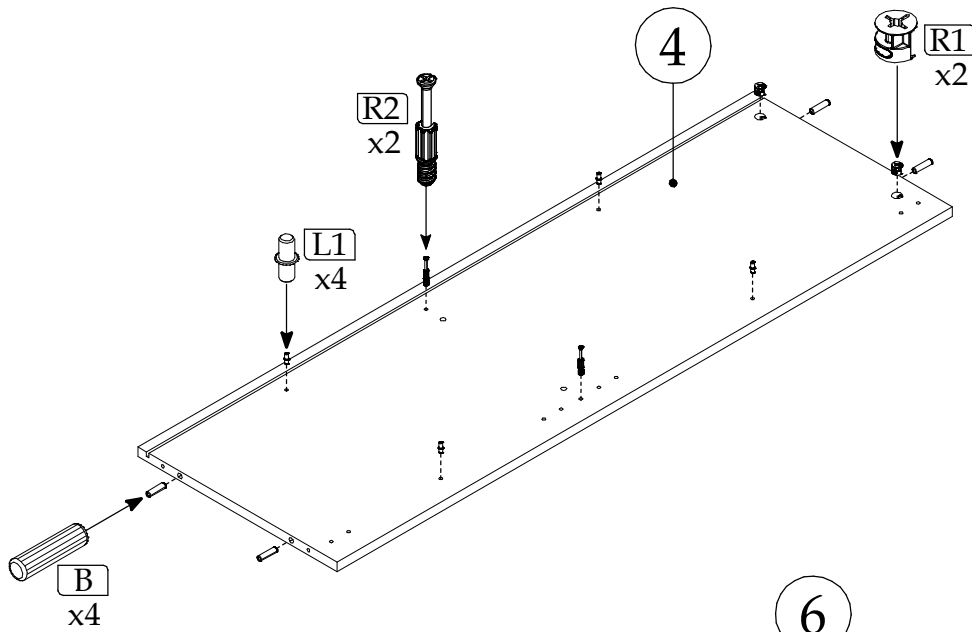

WEIL C

120 min

Element symbol	Measurements				Code	Paket
	1	2	3	4		
1	898	390	16	1	1002	1/3
2	898	390	16	1	1001	1/3
3	1151	372.5	16	1	1003	1/3
4	1151	372.5	16	1	1004	1/3
5	1151	352.5	16	1	1005	1/3
6	374	352	16	1	1030	1/3
7	474	352	16	1	1027	1/3
8	374	340	16	2		1/3
9	474	340	16	2		1/3
10	350	160	16	2	1032	1/3
11	316.5	160	16	2	1033	1/3

12	350	160	16	2	1034	1/3
13	330.5	346	3	2		2/3
14	1165	389	3	1	1006	1/3
15	499	489	3	1		2/3
16	666	489	3	1		2/3
17	665	395	16	1	3007	2/3
18	497	495	16	1	3008	2/3
19	495	120	16	1	3009	2/3
20	495	120	16	1	3010	2/3
21	395	247	16	2	3011	2/3
22	485	470	4	1	GLASS	3/3
23	120	38	38	1	4001	1/3

▶ 2

▶ 9

► 10

► 12

max. 3kg