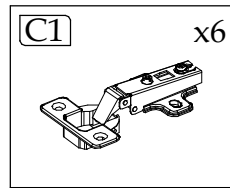

WEIL C

120 min

Element symbol	Measurements				Code	Paket
	1	2	3	4		
1	898	390	16	1	1002	1/3
2	898	390	16	1	1001	1/3
3	1151	372.5	16	1	1003	1/3
4	1151	372.5	16	1	1004	1/3
5	1151	352.5	16	1	1005	1/3
6	374	352	16	1	1030	1/3
7	474	352	16	1	1027	1/3
8	374	340	16	2		1/3
9	474	340	16	2		1/3
10	350	160	16	2	1032	1/3
11	316.5	160	16	2	1033	1/3

12	350	160	16	2	1034	1/3
13	330.5	346	3	2		2/3
14	1165	389	3	1	1006	1/3
15	499	489	3	1		2/3
16	666	489	3	1		2/3
17	665	395	16	1	3007	2/3
18	497	495	16	1	3008	2/3
19	495	120	16	1	3009	2/3
20	495	120	16	1	3010	2/3
21	395	247	16	2	3011	2/3
22	485	470	4	1	GLASS	3/3
23	120	38	38	1	4001	1/3

▶ 2

▶ 9

► 10

► 12

max. 3kg