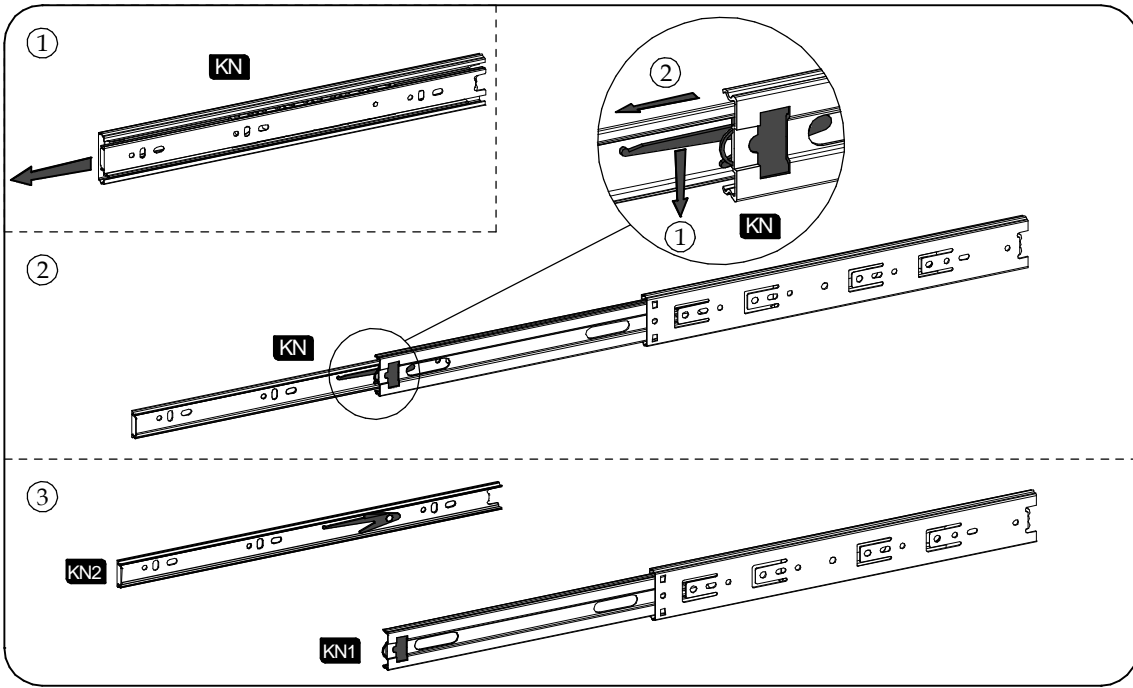

WEIL C

120 min

Element symbol	Measurements				Code	Paket
	1	2	3	4		
1	898	390	16	1	1002	1/3
2	898	390	16	1	1001	1/3
3	1151	372.5	16	1	1003	1/3
4	1151	372.5	16	1	1004	1/3
5	1151	352.5	16	1	1005	1/3
6	374	352	16	1	1030	1/3
7	474	352	16	1	1027	1/3
8	374	340	16	2		1/3
9	474	340	16	2		1/3
10	350	160	16	2	1032	1/3
11	316.5	160	16	2	1033	1/3

12	350	160	16	2	1034	1/3
13	330.5	346	3	2		2/3
14	1165	389	3	1	1006	1/3
15	499	489	3	1		2/3
16	666	489	3	1		2/3
17	665	395	16	1	3007	2/3
18	497	495	16	1	3008	2/3
19	495	120	16	1	3009	2/3
20	495	120	16	1	3010	2/3
21	395	247	16	2	3011	2/3
22	485	470	4	1	GLASS	3/3
23	120	38	38	1	4001	1/3

▶ 2

▶ 9

► 10

► 12

max. 3kg