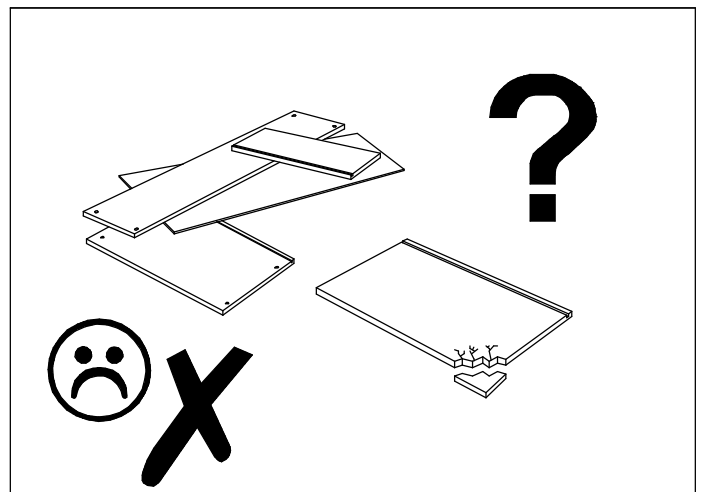

WEIL C

120 min

Element symbol	Measurements				Code	Paket
	1	2	3	4		
1	898	390	16	1	1002	1/3
2	898	390	16	1	1001	1/3
3	1151	372.5	16	1	1003	1/3
4	1151	372.5	16	1	1004	1/3
5	1151	352.5	16	1	1005	1/3
6	374	352	16	1	1030	1/3
7	474	352	16	1	1027	1/3
8	374	340	16	2		1/3
9	474	340	16	2		1/3
10	350	160	16	2	1032	1/3
11	316.5	160	16	2	1033	1/3

12	350	160	16	2	1034	1/3
13	330.5	346	3	2		2/3
14	1165	389	3	1	1006	1/3
15	499	489	3	1		2/3
16	666	489	3	1		2/3
17	665	395	16	1	3007	2/3
18	497	495	16	1	3008	2/3
19	495	120	16	1	3009	2/3
20	495	120	16	1	3010	2/3
21	395	247	16	2	3011	2/3
22	485	470	4	1	GLASS	3/3
23	120	38	38	1	4001	1/3