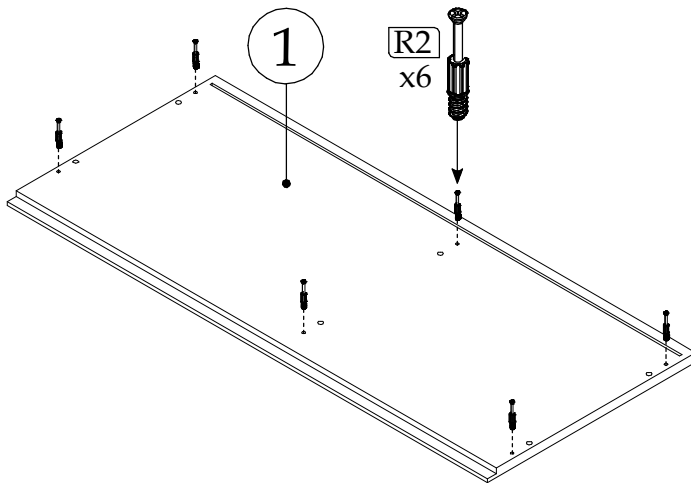

WEIL C

120 min

Element symbol	Measurements				Code	Paket
	1	2	3	4		
1	898	390	16	1	1002	1/3
2	898	390	16	1	1001	1/3
3	1151	372.5	16	1	1003	1/3
4	1151	372.5	16	1	1004	1/3
5	1151	352.5	16	1	1005	1/3
6	374	352	16	1	1030	1/3
7	474	352	16	1	1027	1/3
8	374	340	16	2		1/3
9	474	340	16	2		1/3
10	350	160	16	2	1032	1/3
11	316.5	160	16	2	1033	1/3

12	350	160	16	2	1034	1/3
13	330.5	346	3	2		2/3
14	1165	389	3	1	1006	1/3
15	499	489	3	1		2/3
16	666	489	3	1		2/3
17	665	395	16	1	3007	2/3
18	497	495	16	1	3008	2/3
19	495	120	16	1	3009	2/3
20	495	120	16	1	3010	2/3
21	395	247	16	2	3011	2/3
22	485	470	4	1	GLASS	3/3
23	120	38	38	1	4001	1/3

▶ 2

▶ 9

► 10

► 12

max. 3kg