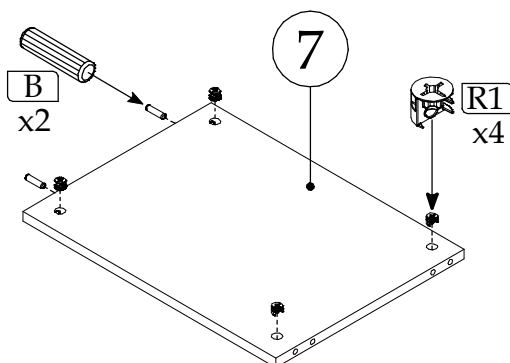

WEIL C

120 min

Element symbol	Measurements				Code	Paket
	1	2	3	4		
1	898	390	16	1	1002	1/3
2	898	390	16	1	1001	1/3
3	1151	372.5	16	1	1003	1/3
4	1151	372.5	16	1	1004	1/3
5	1151	352.5	16	1	1005	1/3
6	374	352	16	1	1030	1/3
7	474	352	16	1	1027	1/3
8	374	340	16	2		1/3
9	474	340	16	2		1/3
10	350	160	16	2	1032	1/3
11	316.5	160	16	2	1033	1/3

12	350	160	16	2	1034	1/3
13	330.5	346	3	2		2/3
14	1165	389	3	1	1006	1/3
15	499	489	3	1		2/3
16	666	489	3	1		2/3
17	665	395	16	1	3007	2/3
18	497	495	16	1	3008	2/3
19	495	120	16	1	3009	2/3
20	495	120	16	1	3010	2/3
21	395	247	16	2	3011	2/3
22	485	470	4	1	GLASS	3/3
23	120	38	38	1	4001	1/3