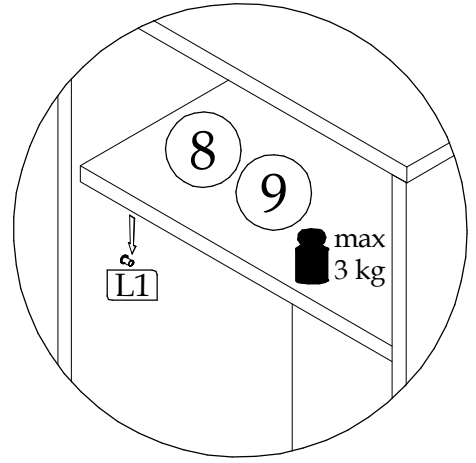

WEIL C

120 min

Element symbol	Measurements				Code	Paket
	1	2	3	4		
1	898	390	16	1	1002	1/3
2	898	390	16	1	1001	1/3
3	1151	372.5	16	1	1003	1/3
4	1151	372.5	16	1	1004	1/3
5	1151	352.5	16	1	1005	1/3
6	374	352	16	1	1030	1/3
7	474	352	16	1	1027	1/3
8	374	340	16	2		1/3
9	474	340	16	2		1/3
10	350	160	16	2	1032	1/3
11	316.5	160	16	2	1033	1/3

12	350	160	16	2	1034	1/3
13	330.5	346	3	2		2/3
14	1165	389	3	1	1006	1/3
15	499	489	3	1		2/3
16	666	489	3	1		2/3
17	665	395	16	1	3007	2/3
18	497	495	16	1	3008	2/3
19	495	120	16	1	3009	2/3
20	495	120	16	1	3010	2/3
21	395	247	16	2	3011	2/3
22	485	470	4	1	GLASS	3/3
23	120	38	38	1	4001	1/3

▶ 2

▶ 9

► 10

► 12

max. 3kg