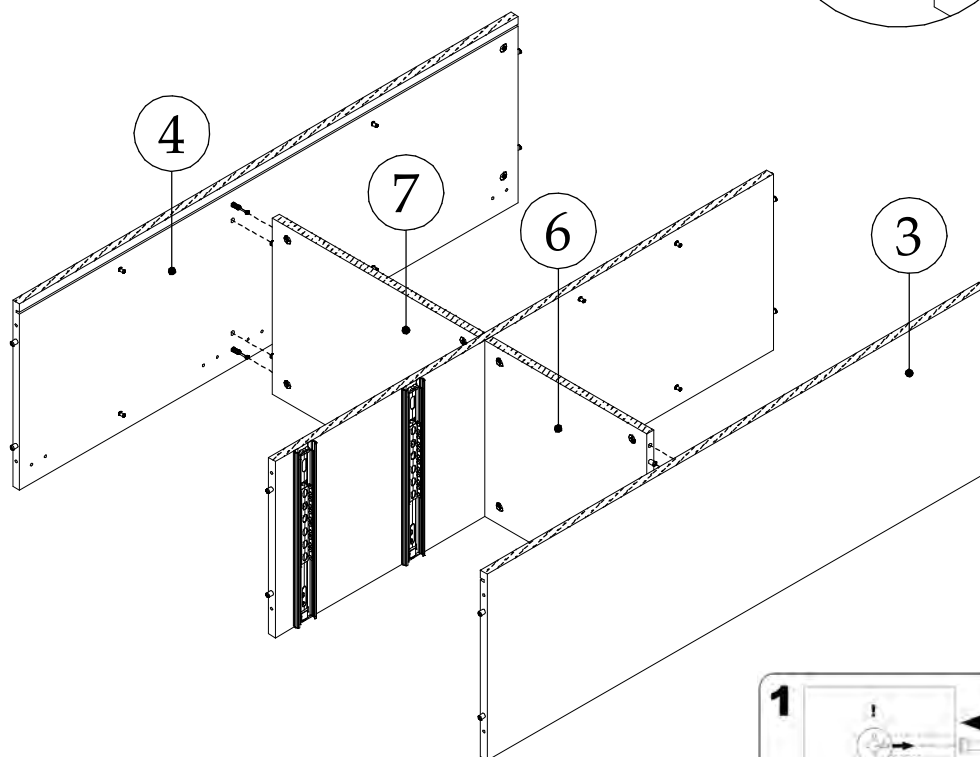

WEIL C

120 min

Element symbol	Measurements				Code	Paket
	1	2	3	4		
1	898	390	16	1	1002	1/3
2	898	390	16	1	1001	1/3
3	1151	372.5	16	1	1003	1/3
4	1151	372.5	16	1	1004	1/3
5	1151	352.5	16	1	1005	1/3
6	374	352	16	1	1030	1/3
7	474	352	16	1	1027	1/3
8	374	340	16	2		1/3
9	474	340	16	2		1/3
10	350	160	16	2	1032	1/3
11	316.5	160	16	2	1033	1/3

12	350	160	16	2	1034	1/3
13	330.5	346	3	2		2/3
14	1165	389	3	1	1006	1/3
15	499	489	3	1		2/3
16	666	489	3	1		2/3
17	665	395	16	1	3007	2/3
18	497	495	16	1	3008	2/3
19	495	120	16	1	3009	2/3
20	495	120	16	1	3010	2/3
21	395	247	16	2	3011	2/3
22	485	470	4	1	GLASS	3/3
23	120	38	38	1	4001	1/3

▶ 2

▶ 9

► 10

► 12

max. 3kg