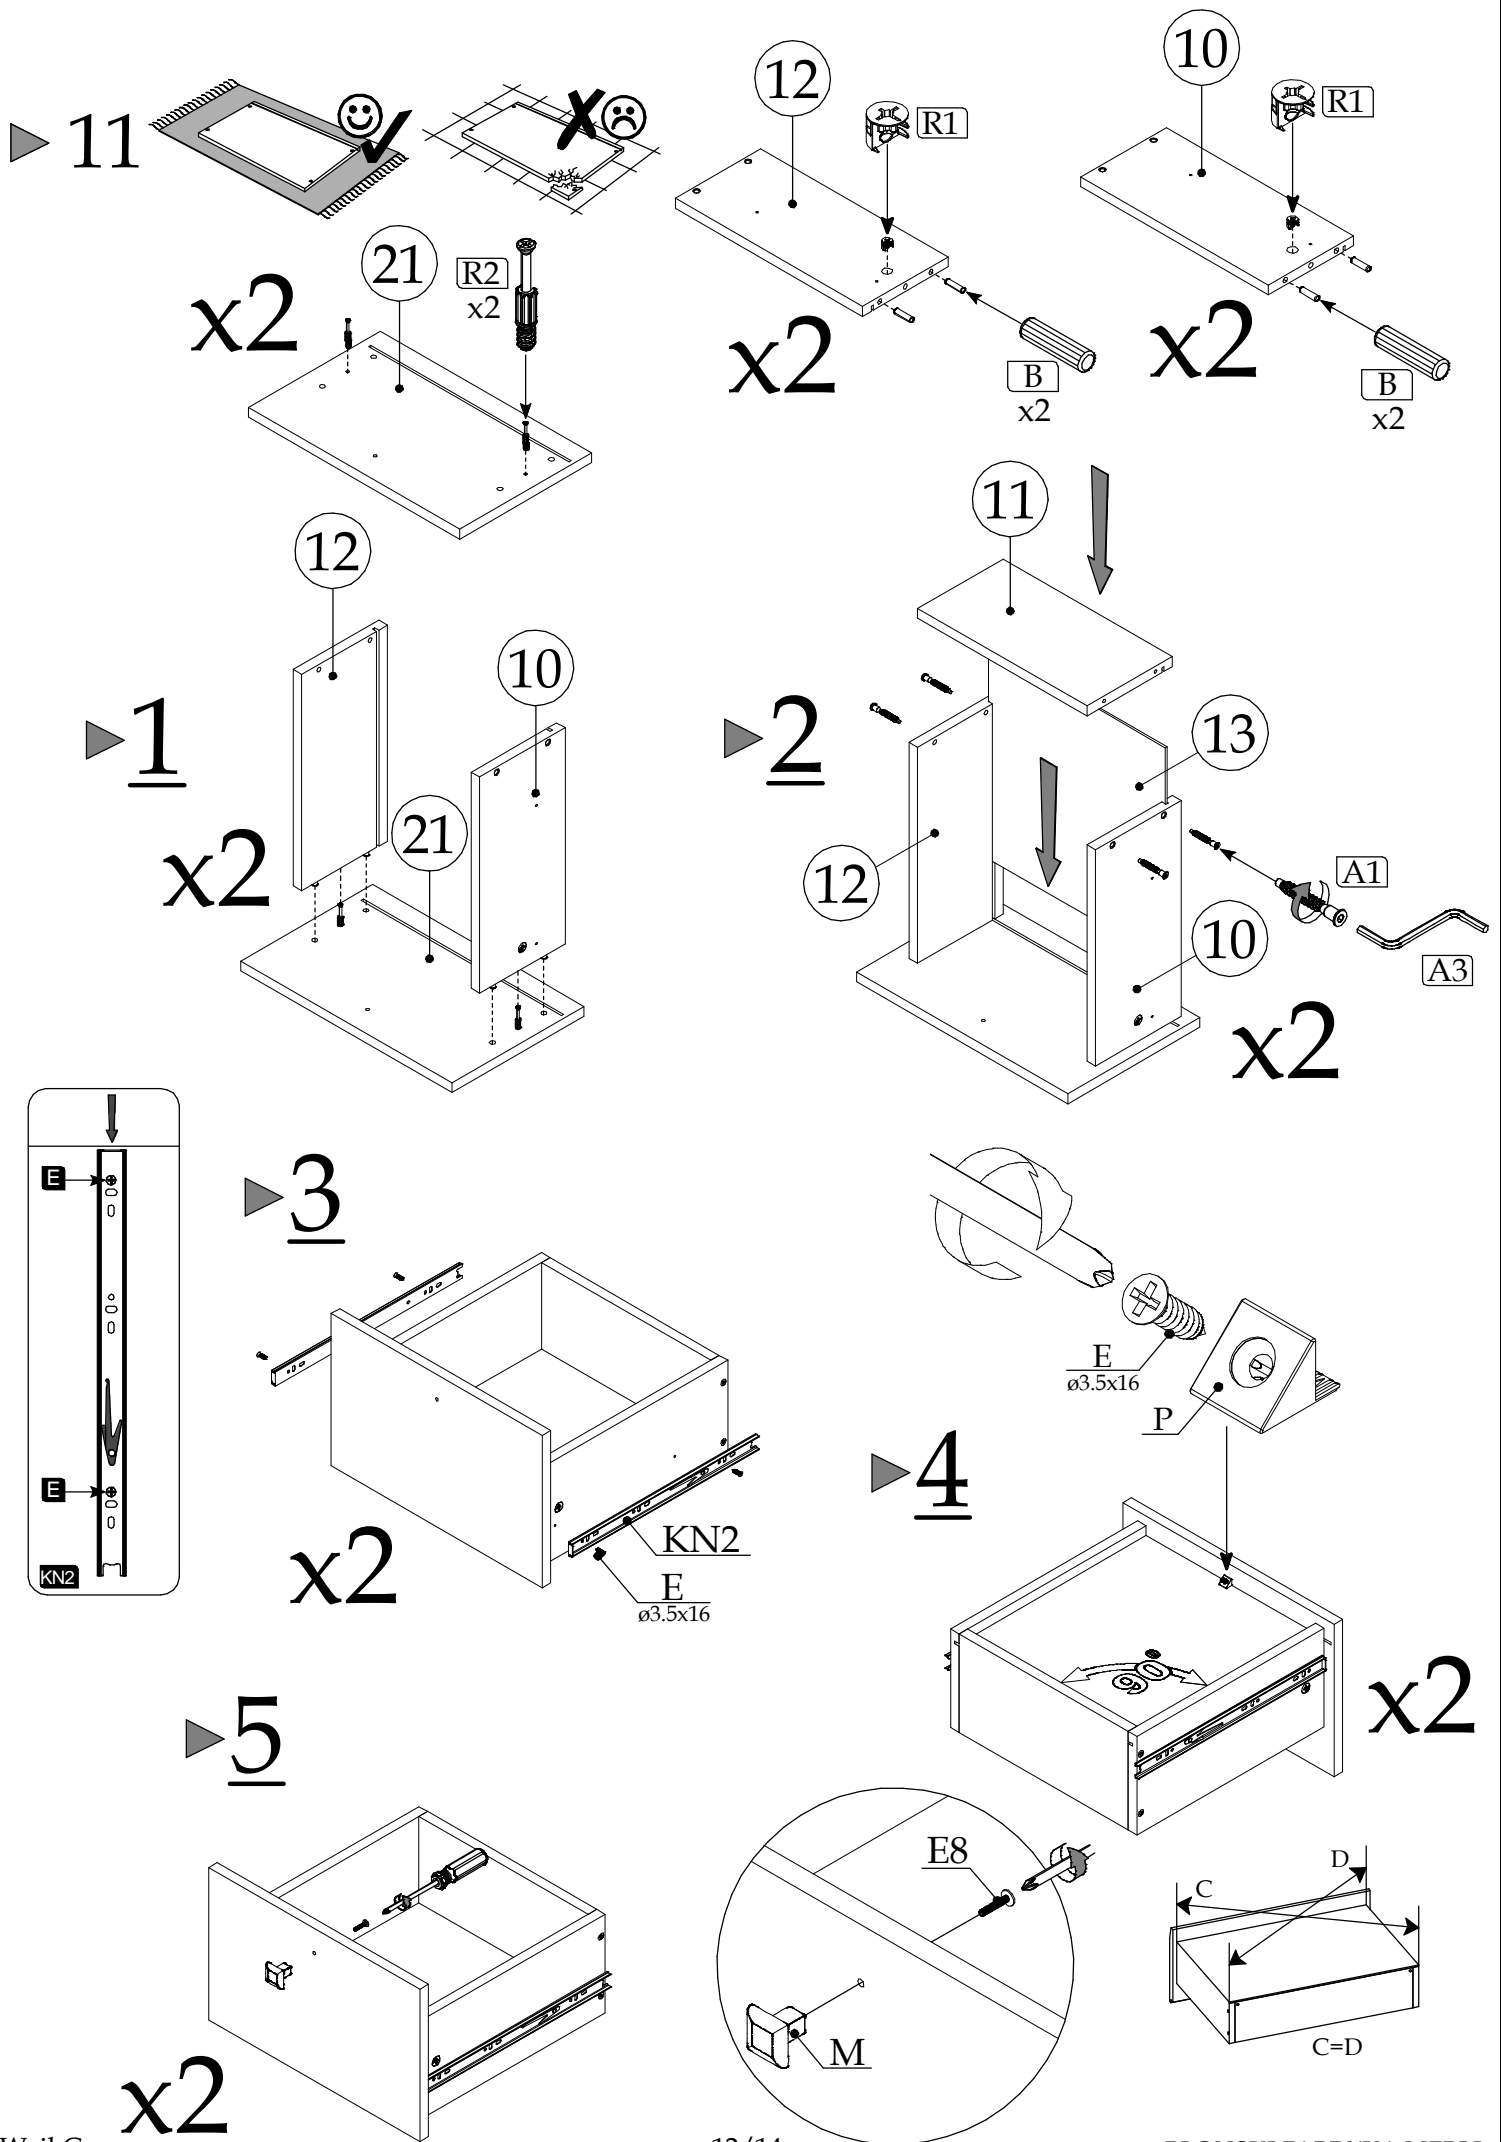

WEIL C

120 min

Element symbol	Measurements				Code	Paket
	1	2	3	4		
1	898	390	16	1	1002	1/3
2	898	390	16	1	1001	1/3
3	1151	372.5	16	1	1003	1/3
4	1151	372.5	16	1	1004	1/3
5	1151	352.5	16	1	1005	1/3
6	374	352	16	1	1030	1/3
7	474	352	16	1	1027	1/3
8	374	340	16	2		1/3
9	474	340	16	2		1/3
10	350	160	16	2	1032	1/3
11	316.5	160	16	2	1033	1/3

12	350	160	16	2	1034	1/3
13	330.5	346	3	2		2/3
14	1165	389	3	1	1006	1/3
15	499	489	3	1		2/3
16	666	489	3	1		2/3
17	665	395	16	1	3007	2/3
18	497	495	16	1	3008	2/3
19	495	120	16	1	3009	2/3
20	495	120	16	1	3010	2/3
21	395	247	16	2	3011	2/3
22	485	470	4	1	GLASS	3/3
23	120	38	38	1	4001	1/3

▶ 2

▶ 9

► 10

► 12

max. 3kg