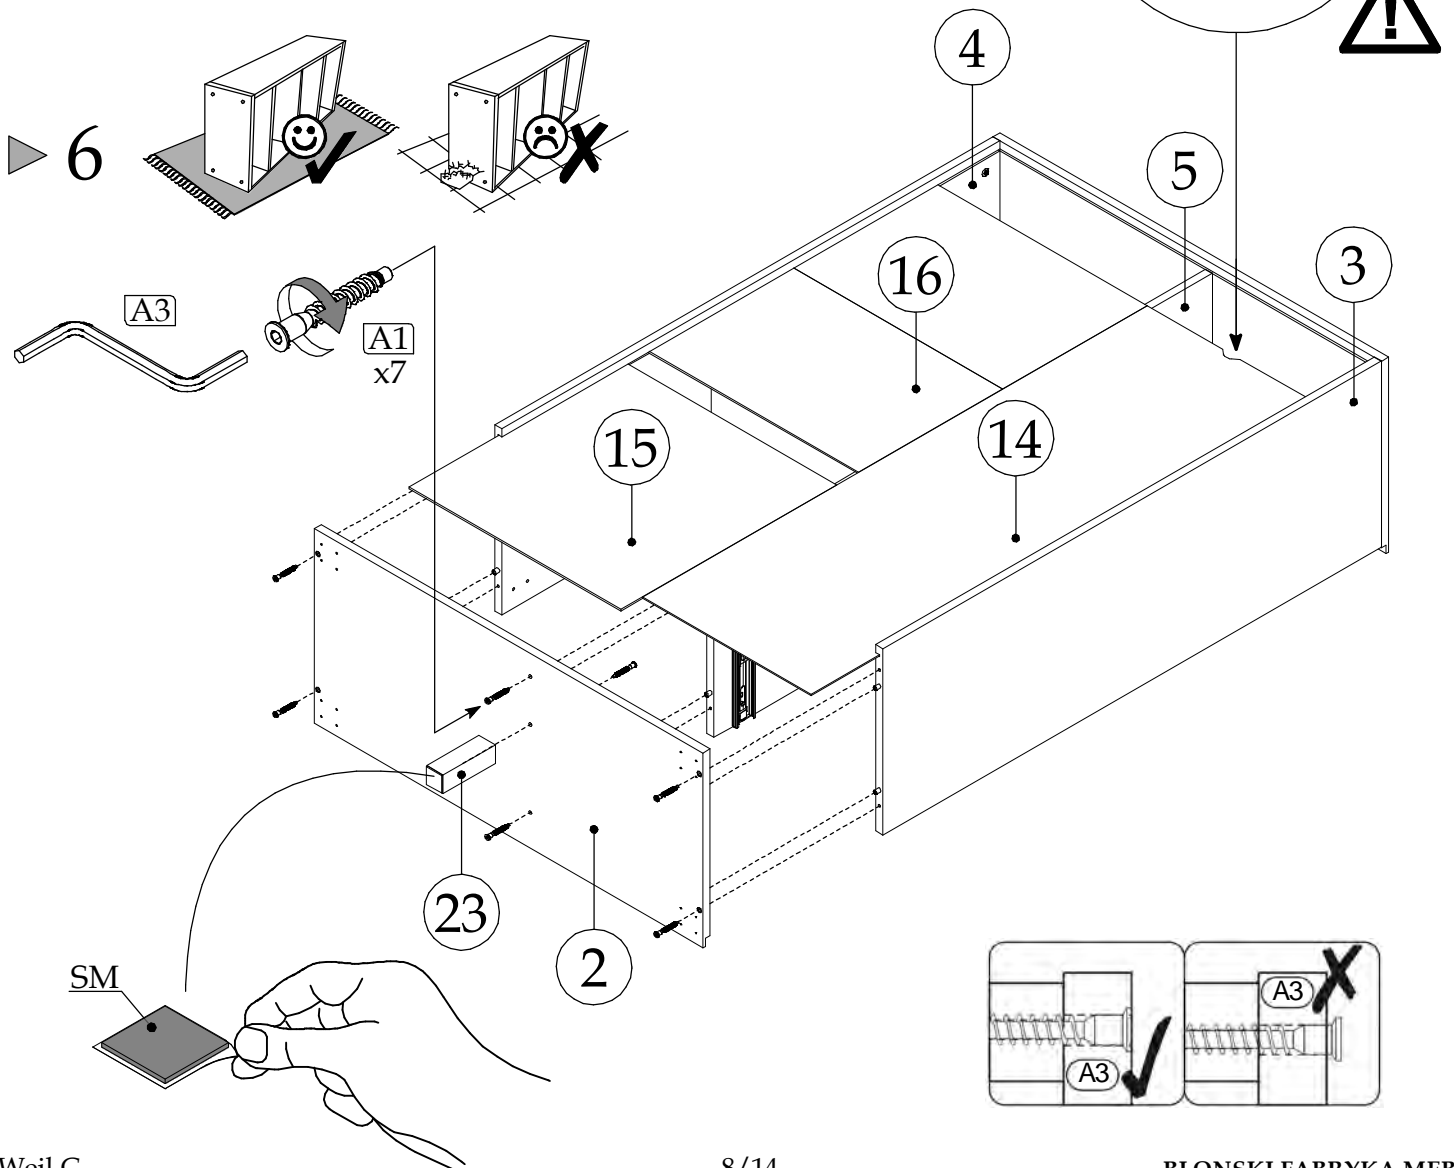

WEIL C

120 min

Element symbol	Measurements				Code	Paket
	1	2	3	4		
1	898	390	16	1	1002	1/3
2	898	390	16	1	1001	1/3
3	1151	372.5	16	1	1003	1/3
4	1151	372.5	16	1	1004	1/3
5	1151	352.5	16	1	1005	1/3
6	374	352	16	1	1030	1/3
7	474	352	16	1	1027	1/3
8	374	340	16	2		1/3
9	474	340	16	2		1/3
10	350	160	16	2	1032	1/3
11	316.5	160	16	2	1033	1/3

12	350	160	16	2	1034	1/3
13	330.5	346	3	2		2/3
14	1165	389	3	1	1006	1/3
15	499	489	3	1		2/3
16	666	489	3	1		2/3
17	665	395	16	1	3007	2/3
18	497	495	16	1	3008	2/3
19	495	120	16	1	3009	2/3
20	495	120	16	1	3010	2/3
21	395	247	16	2	3011	2/3
22	485	470	4	1	GLASS	3/3
23	120	38	38	1	4001	1/3

▶ 2

▶ 9

► 10

► 12

max. 3kg