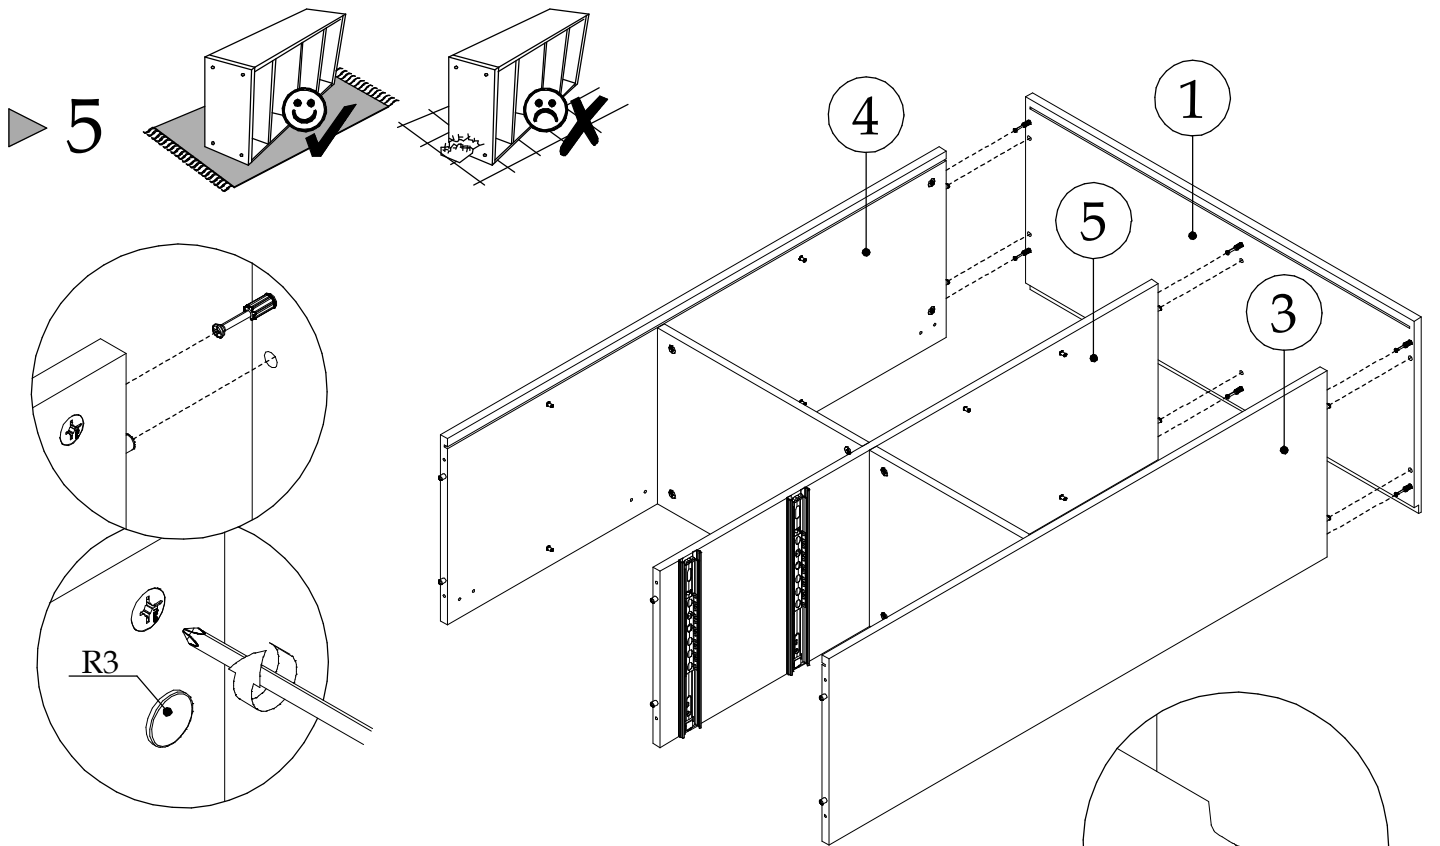

WEIL C

120 min

Element symbol	Measurements				Code	Paket
	1	2	3	4		
1	898	390	16	1	1002	1/3
2	898	390	16	1	1001	1/3
3	1151	372.5	16	1	1003	1/3
4	1151	372.5	16	1	1004	1/3
5	1151	352.5	16	1	1005	1/3
6	374	352	16	1	1030	1/3
7	474	352	16	1	1027	1/3
8	374	340	16	2		1/3
9	474	340	16	2		1/3
10	350	160	16	2	1032	1/3
11	316.5	160	16	2	1033	1/3

12	350	160	16	2	1034	1/3
13	330.5	346	3	2		2/3
14	1165	389	3	1	1006	1/3
15	499	489	3	1		2/3
16	666	489	3	1		2/3
17	665	395	16	1	3007	2/3
18	497	495	16	1	3008	2/3
19	495	120	16	1	3009	2/3
20	495	120	16	1	3010	2/3
21	395	247	16	2	3011	2/3
22	485	470	4	1	GLASS	3/3
23	120	38	38	1	4001	1/3

▶ 2

▶ 9

► 10

► 12

max. 3kg