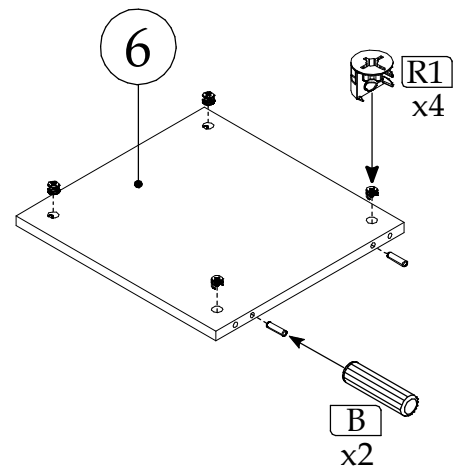

WEIL C

120 min

Element symbol	Measurements				Code	Paket
	1	2	3	4		
1	898	390	16	1	1002	1/3
2	898	390	16	1	1001	1/3
3	1151	372.5	16	1	1003	1/3
4	1151	372.5	16	1	1004	1/3
5	1151	352.5	16	1	1005	1/3
6	374	352	16	1	1030	1/3
7	474	352	16	1	1027	1/3
8	374	340	16	2		1/3
9	474	340	16	2		1/3
10	350	160	16	2	1032	1/3
11	316.5	160	16	2	1033	1/3

12	350	160	16	2	1034	1/3
13	330.5	346	3	2		2/3
14	1165	389	3	1	1006	1/3
15	499	489	3	1		2/3
16	666	489	3	1		2/3
17	665	395	16	1	3007	2/3
18	497	495	16	1	3008	2/3
19	495	120	16	1	3009	2/3
20	495	120	16	1	3010	2/3
21	395	247	16	2	3011	2/3
22	485	470	4	1	GLASS	3/3
23	120	38	38	1	4001	1/3