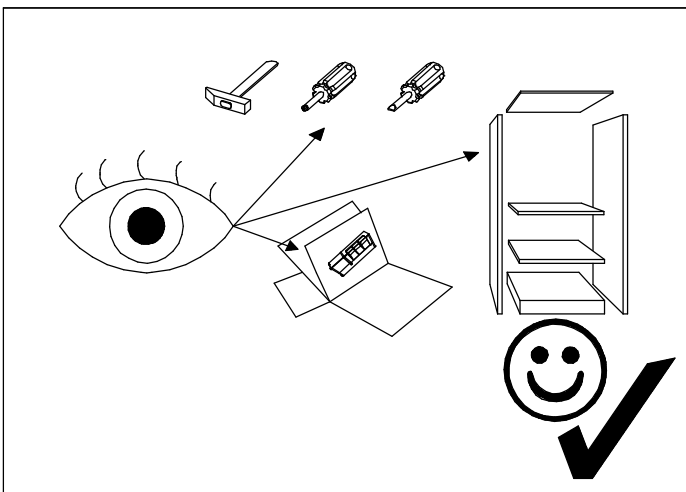

WEIL C

120 min

Element symbol	Measurements				Code	Paket
	1	2	3	4		
1	898	390	16	1	1002	1/3
2	898	390	16	1	1001	1/3
3	1151	372.5	16	1	1003	1/3
4	1151	372.5	16	1	1004	1/3
5	1151	352.5	16	1	1005	1/3
6	374	352	16	1	1030	1/3
7	474	352	16	1	1027	1/3
8	374	340	16	2		1/3
9	474	340	16	2		1/3
10	350	160	16	2	1032	1/3
11	316.5	160	16	2	1033	1/3