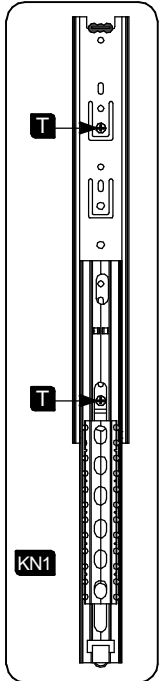

WEIL C

120 min

Element symbol	Measurements				Code	Paket
	1	2	3	4		
1	898	390	16	1	1002	1/3
2	898	390	16	1	1001	1/3
3	1151	372.5	16	1	1003	1/3
4	1151	372.5	16	1	1004	1/3
5	1151	352.5	16	1	1005	1/3
6	374	352	16	1	1030	1/3
7	474	352	16	1	1027	1/3
8	374	340	16	2		1/3
9	474	340	16	2		1/3
10	350	160	16	2	1032	1/3
11	316.5	160	16	2	1033	1/3

12	350	160	16	2	1034	1/3
13	330.5	346	3	2		2/3
14	1165	389	3	1	1006	1/3
15	499	489	3	1		2/3
16	666	489	3	1		2/3
17	665	395	16	1	3007	2/3
18	497	495	16	1	3008	2/3
19	495	120	16	1	3009	2/3
20	495	120	16	1	3010	2/3
21	395	247	16	2	3011	2/3
22	485	470	4	1	GLASS	3/3
23	120	38	38	1	4001	1/3

▶ 2

▶ 9

► 10

► 12

max. 3kg