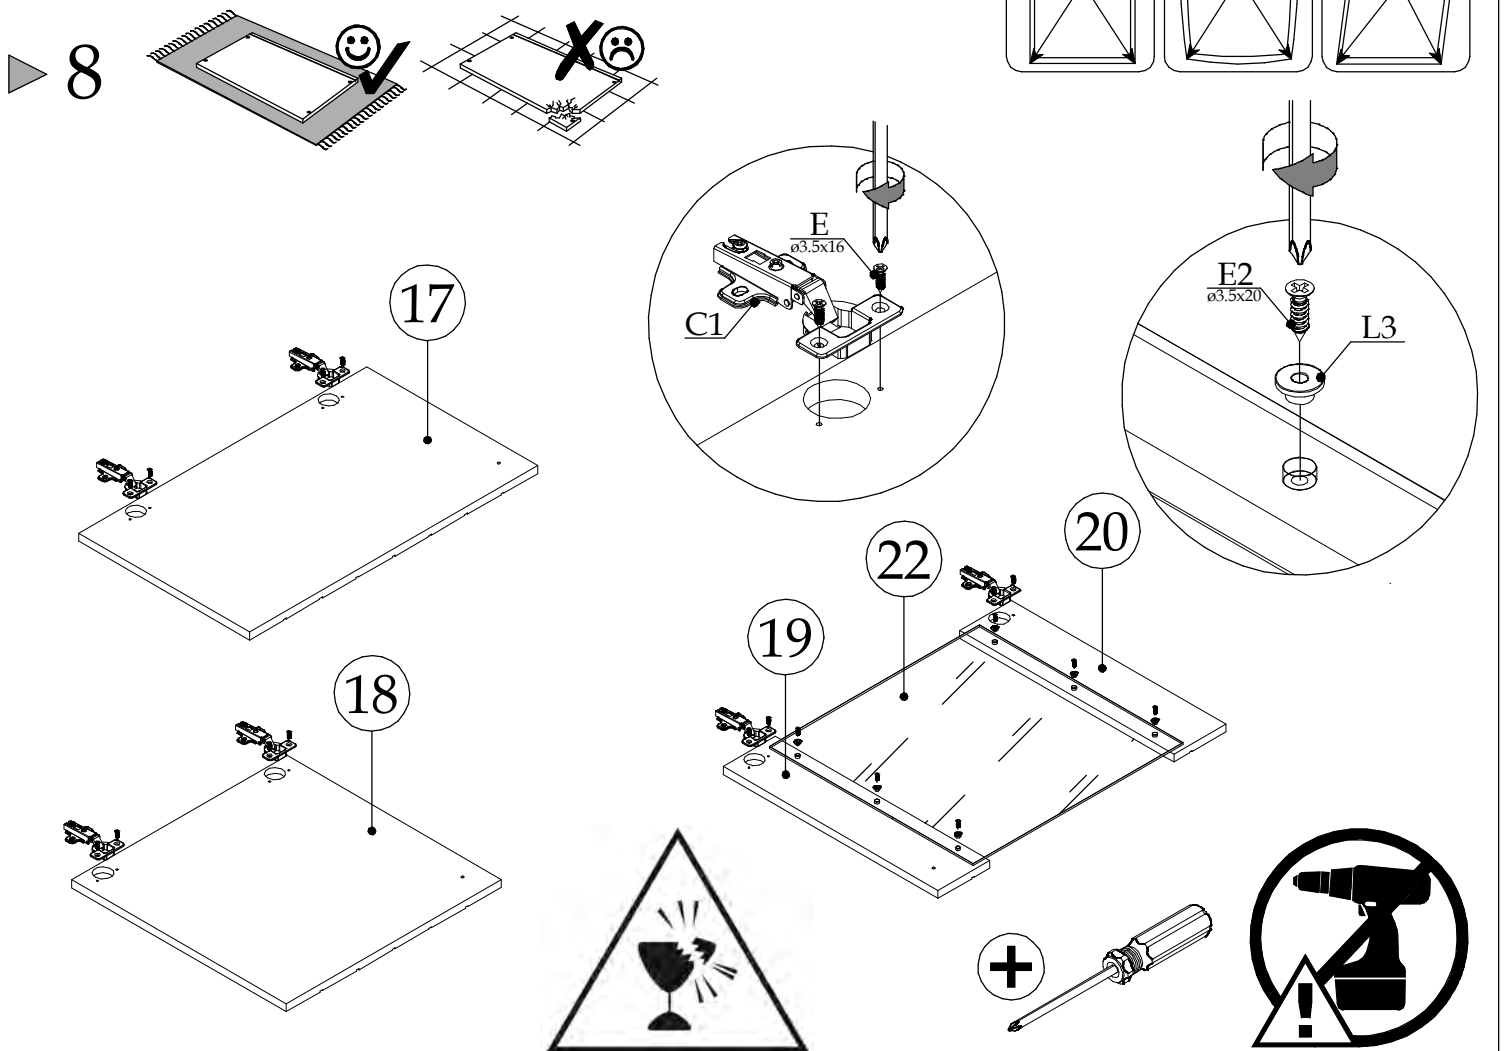

WEIL C

120 min

Element symbol	Measurements				Code	Paket
	1	2	3	4		
1	898	390	16	1	1002	1/3
2	898	390	16	1	1001	1/3
3	1151	372.5	16	1	1003	1/3
4	1151	372.5	16	1	1004	1/3
5	1151	352.5	16	1	1005	1/3
6	374	352	16	1	1030	1/3
7	474	352	16	1	1027	1/3
8	374	340	16	2		1/3
9	474	340	16	2		1/3
10	350	160	16	2	1032	1/3
11	316.5	160	16	2	1033	1/3

12	350	160	16	2	1034	1/3
13	330.5	346	3	2		2/3
14	1165	389	3	1	1006	1/3
15	499	489	3	1		2/3
16	666	489	3	1		2/3
17	665	395	16	1	3007	2/3
18	497	495	16	1	3008	2/3
19	495	120	16	1	3009	2/3
20	495	120	16	1	3010	2/3
21	395	247	16	2	3011	2/3
22	485	470	4	1	GLASS	3/3
23	120	38	38	1	4001	1/3

▶ 2

▶ 9

► 10

► 12

max. 3kg