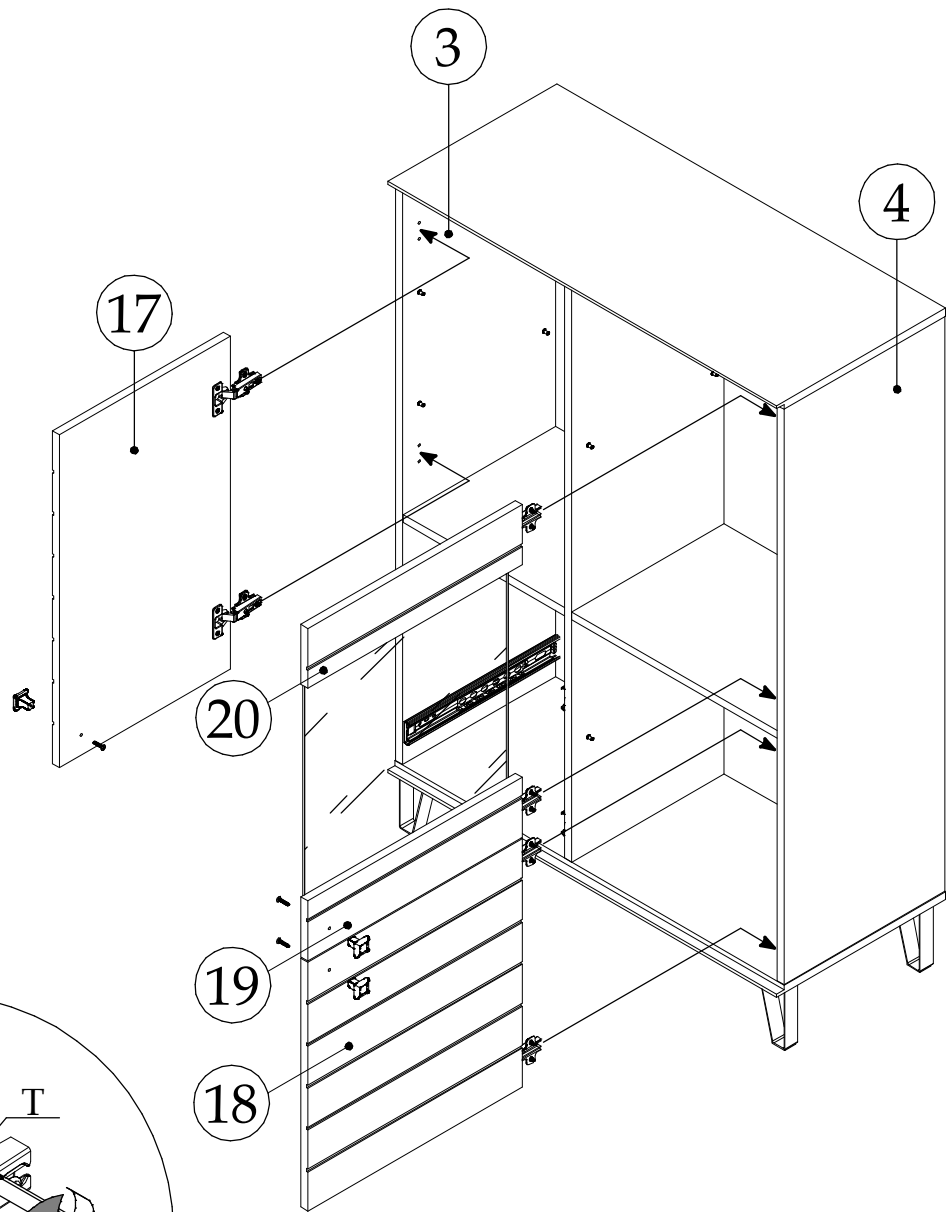

WEIL C

120 min

Element symbol	Measurements				Code	Paket
	1	2	3	4		
1	898	390	16	1	1002	1/3
2	898	390	16	1	1001	1/3
3	1151	372.5	16	1	1003	1/3
4	1151	372.5	16	1	1004	1/3
5	1151	352.5	16	1	1005	1/3
6	374	352	16	1	1030	1/3
7	474	352	16	1	1027	1/3
8	374	340	16	2		1/3
9	474	340	16	2		1/3
10	350	160	16	2	1032	1/3
11	316.5	160	16	2	1033	1/3

12	350	160	16	2	1034	1/3
13	330.5	346	3	2		2/3
14	1165	389	3	1	1006	1/3
15	499	489	3	1		2/3
16	666	489	3	1		2/3
17	665	395	16	1	3007	2/3
18	497	495	16	1	3008	2/3
19	495	120	16	1	3009	2/3
20	495	120	16	1	3010	2/3
21	395	247	16	2	3011	2/3
22	485	470	4	1	GLASS	3/3
23	120	38	38	1	4001	1/3

▶ 2

▶ 9

► 10

► 12

max. 3kg