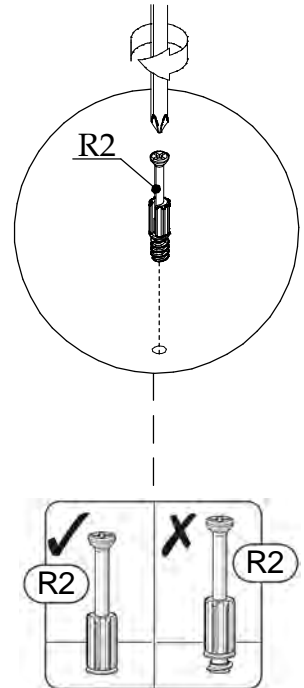

WEIL C

120 min

Element symbol	Measurements				Code	Paket
	1	2	3	4		
1	898	390	16	1	1002	1/3
2	898	390	16	1	1001	1/3
3	1151	372.5	16	1	1003	1/3
4	1151	372.5	16	1	1004	1/3
5	1151	352.5	16	1	1005	1/3
6	374	352	16	1	1030	1/3
7	474	352	16	1	1027	1/3
8	374	340	16	2		1/3
9	474	340	16	2		1/3
10	350	160	16	2	1032	1/3
11	316.5	160	16	2	1033	1/3

12	350	160	16	2	1034	1/3
13	330.5	346	3	2		2/3
14	1165	389	3	1	1006	1/3
15	499	489	3	1		2/3
16	666	489	3	1		2/3
17	665	395	16	1	3007	2/3
18	497	495	16	1	3008	2/3
19	495	120	16	1	3009	2/3
20	495	120	16	1	3010	2/3
21	395	247	16	2	3011	2/3
22	485	470	4	1	GLASS	3/3
23	120	38	38	1	4001	1/3