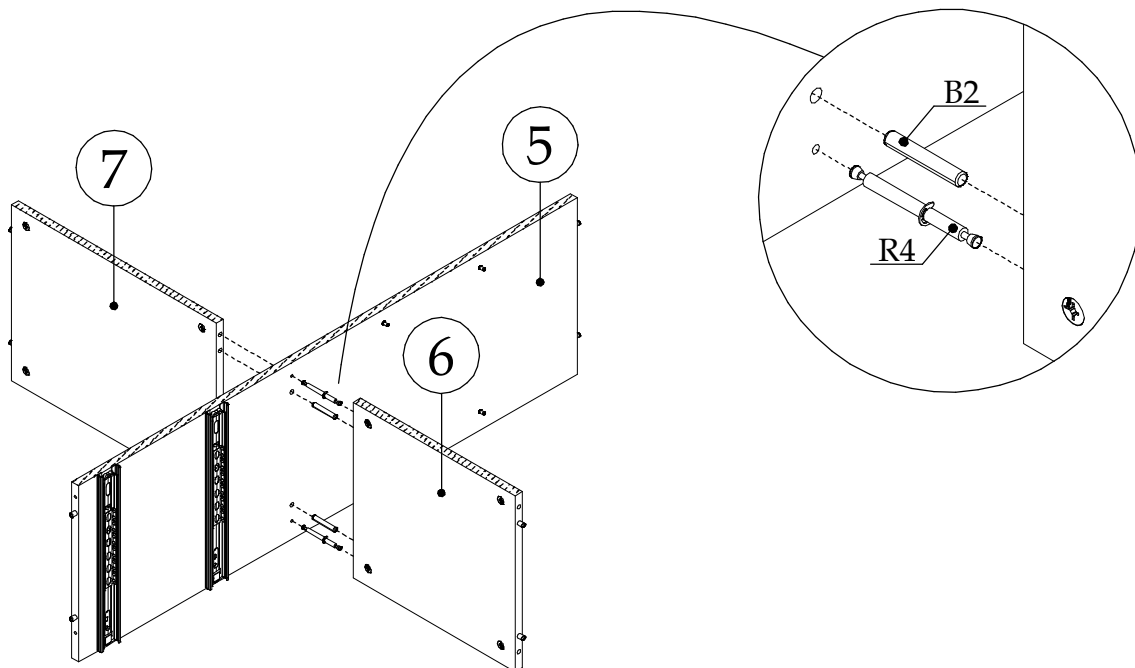

WEIL C

120 min

Element symbol	Measurements				Code	Paket
	1	2	3	4		
1	898	390	16	1	1002	1/3
2	898	390	16	1	1001	1/3
3	1151	372.5	16	1	1003	1/3
4	1151	372.5	16	1	1004	1/3
5	1151	352.5	16	1	1005	1/3
6	374	352	16	1	1030	1/3
7	474	352	16	1	1027	1/3
8	374	340	16	2		1/3
9	474	340	16	2		1/3
10	350	160	16	2	1032	1/3
11	316.5	160	16	2	1033	1/3

12	350	160	16	2	1034	1/3
13	330.5	346	3	2		2/3
14	1165	389	3	1	1006	1/3
15	499	489	3	1		2/3
16	666	489	3	1		2/3
17	665	395	16	1	3007	2/3
18	497	495	16	1	3008	2/3
19	495	120	16	1	3009	2/3
20	495	120	16	1	3010	2/3
21	395	247	16	2	3011	2/3
22	485	470	4	1	GLASS	3/3
23	120	38	38	1	4001	1/3

▶ 2

▶ 9

► 10

► 12

max. 3kg