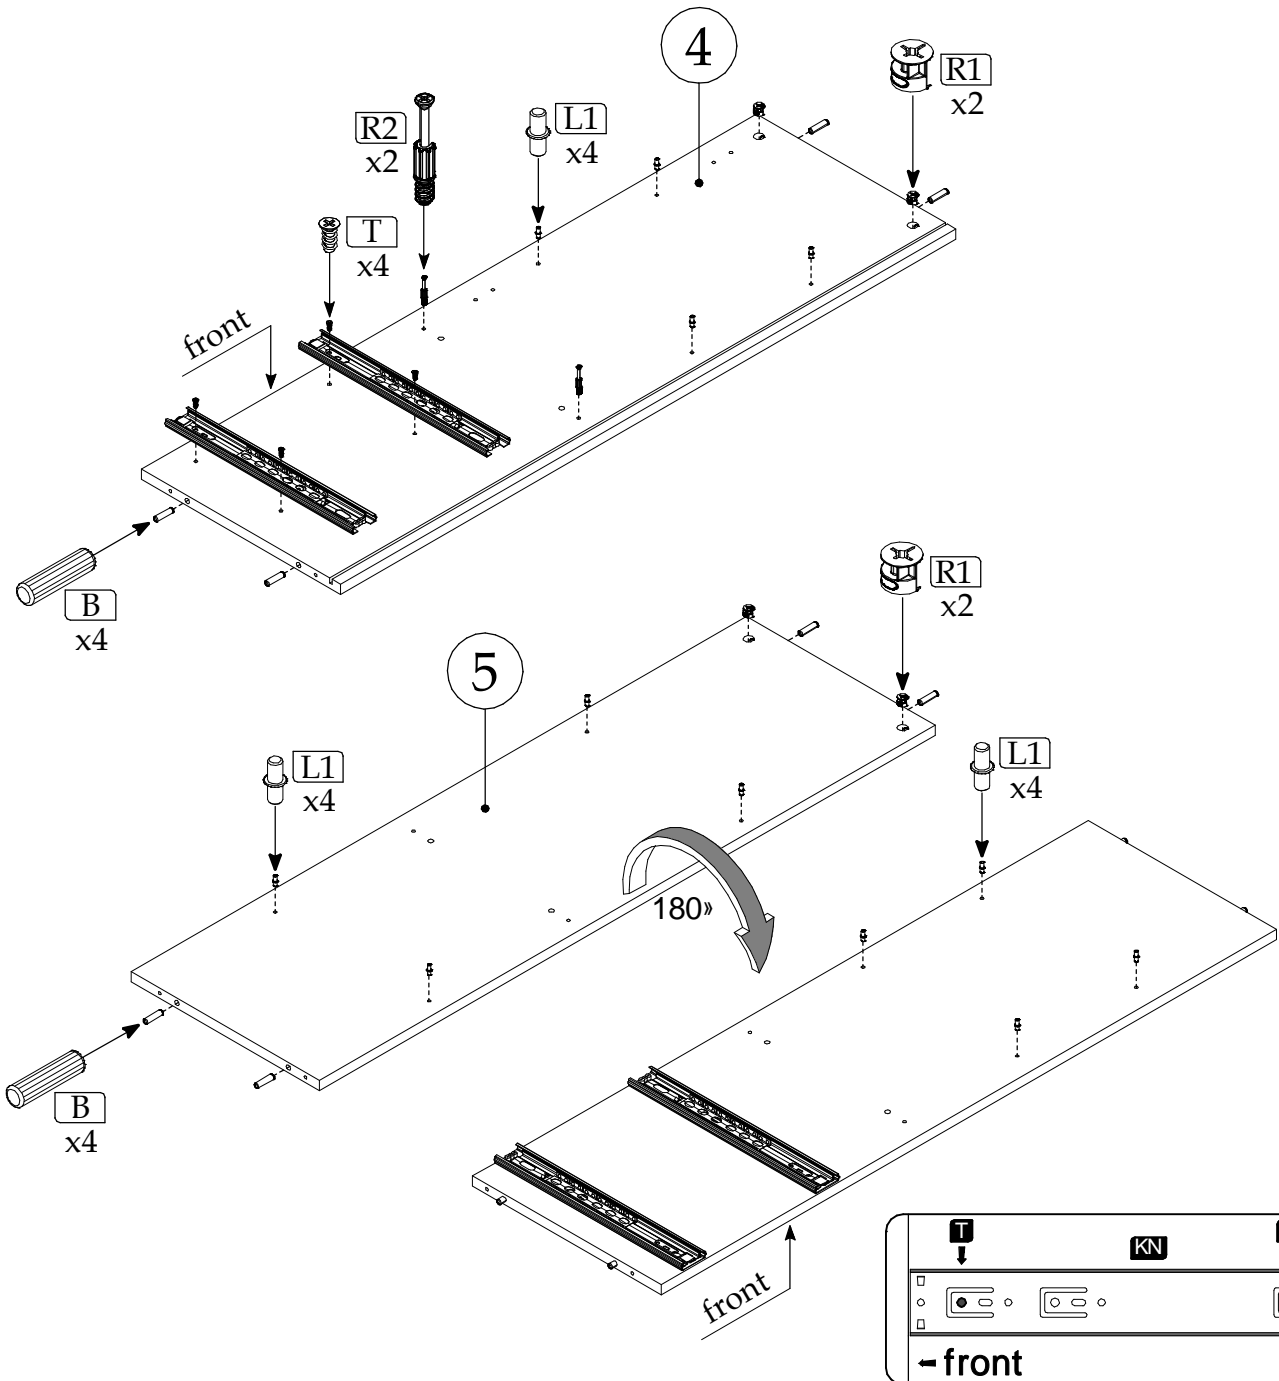

WEIL C

120 min

Element symbol	Measurements				Code	Paket
	1	2	3	4		
1	898	390	16	1	1002	1/3
2	898	390	16	1	1001	1/3
3	1151	372.5	16	1	1003	1/3
4	1151	372.5	16	1	1004	1/3
5	1151	352.5	16	1	1005	1/3
6	374	352	16	1	1030	1/3
7	474	352	16	1	1027	1/3
8	374	340	16	2		1/3
9	474	340	16	2		1/3
10	350	160	16	2	1032	1/3
11	316.5	160	16	2	1033	1/3

12	350	160	16	2	1034	1/3
13	330.5	346	3	2		2/3
14	1165	389	3	1	1006	1/3
15	499	489	3	1		2/3
16	666	489	3	1		2/3
17	665	395	16	1	3007	2/3
18	497	495	16	1	3008	2/3
19	495	120	16	1	3009	2/3
20	495	120	16	1	3010	2/3
21	395	247	16	2	3011	2/3
22	485	470	4	1	GLASS	3/3
23	120	38	38	1	4001	1/3

▶ 2

▶ 9

► 10

► 12

max. 3kg