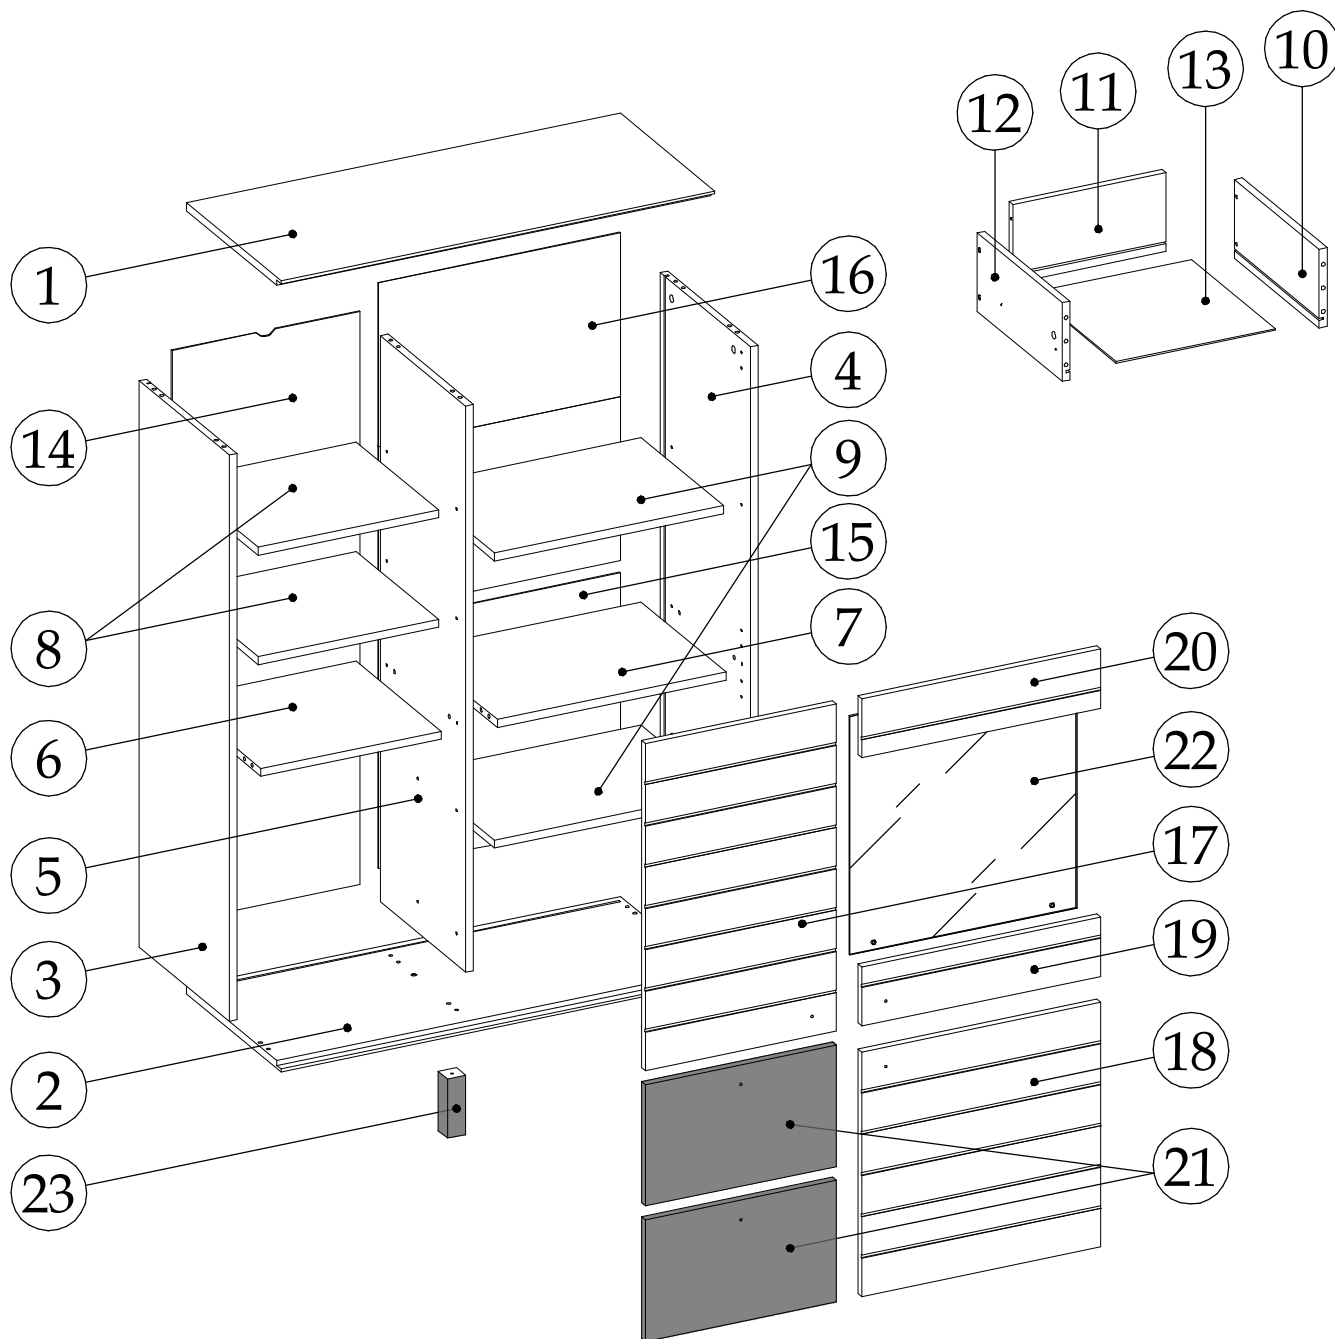

WEIL C

120 min

Element symbol	Measurements				Code	Paket
	1	2	3	4		
1	898	390	16	1	1002	1/3
2	898	390	16	1	1001	1/3
3	1151	372.5	16	1	1003	1/3
4	1151	372.5	16	1	1004	1/3
5	1151	352.5	16	1	1005	1/3
6	374	352	16	1	1030	1/3
7	474	352	16	1	1027	1/3
8	374	340	16	2		1/3
9	474	340	16	2		1/3
10	350	160	16	2	1032	1/3
11	316.5	160	16	2	1033	1/3

12	350	160	16	2	1034	1/3
13	330.5	346	3	2		2/3
14	1165	389	3	1	1006	1/3
15	499	489	3	1		2/3
16	666	489	3	1		2/3
17	665	395	16	1	3007	2/3
18	497	495	16	1	3008	2/3
19	495	120	16	1	3009	2/3
20	495	120	16	1	3010	2/3
21	395	247	16	2	3011	2/3
22	485	470	4	1	GLASS	3/3
23	120	38	38	1	4001	1/3

▶ 2

▶ 9

► 10

► 12

max. 3kg