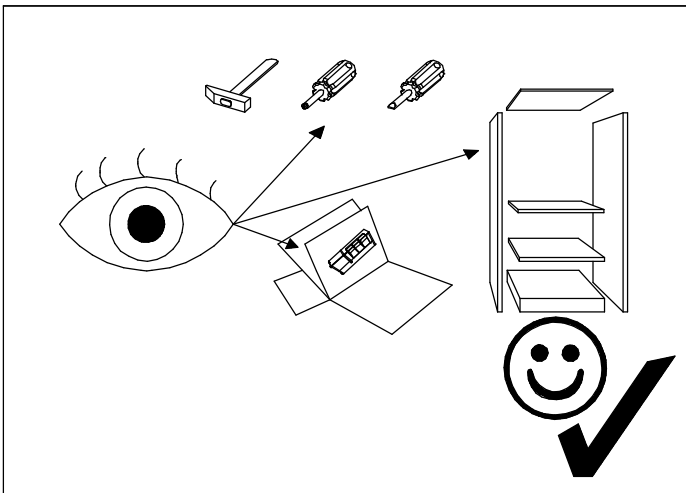

WEIL D

INDEKS 3393083

20 min

Element symbol	Measurements				Code	Paket
1	1300	150	16	1	1014	1/1
2	950	236	16	1	3012	1/1
3	450	236	16	1	3013	1/1