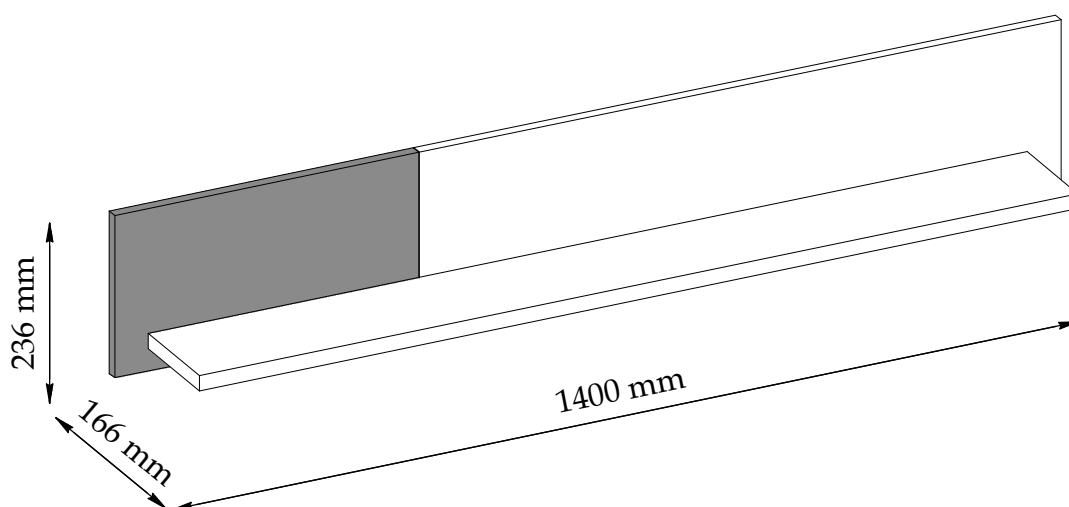

WEIL D

INDEKS 3393083

20 min

Element symbol	Measurements				Code	Paket
1	1300	150	16	1	1014	1/1
2	950	236	16	1	3012	1/1
3	450	236	16	1	3013	1/1