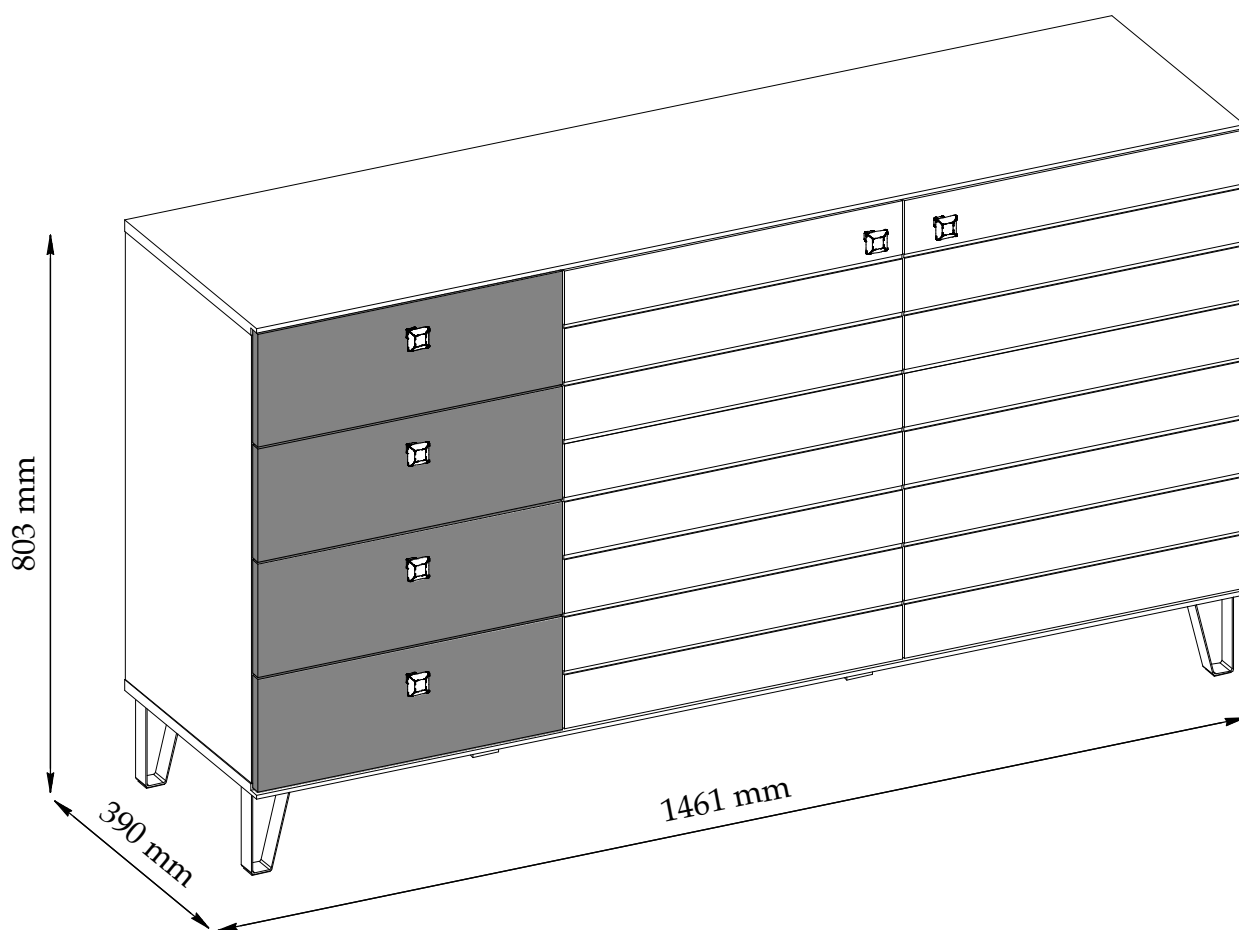

WEILE

110 min

INDEKS 3393075

Element symbol	Measurements				Code	Paket
	1	2	3	4		
1	1461	390	16	1	1002	1/2
2	1461	390	16	1	1001	1/2
3	651	372.5	16	1	1003	1/2
4	651	372.5	16	1	1004	1/2
5	651	352.5	16	1	1005	1/2
6	982	340	16	1		1/2
7	350	110	16	4	1008	1/2
8	371.5	110	16	4	1009	1/2
9	350	110	16	4	1010	1/2
10	385.5	346	3	4		1/2
11	665	444	3	1		2/2
12	665	997	3	1		2/2
13	665	500	16	2	3014	2/2
14	450	164	16	4	3015	2/2
15	120	38	38	2	4001	1/2

2

3

▶ 4

▶ 5

7

▶ 8

▶ 9

▶ 1

▶ 2

▶ 10

▶ 3

x4

▶ 4

x4

▶ 5

x4

▶ 11

max. 3kg