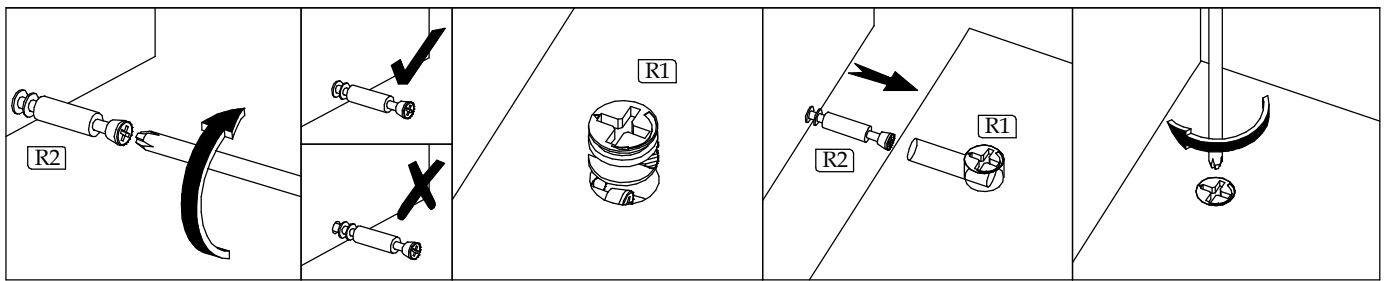

WEILE

110 min

INDEKS 3393075

Element symbol	Measurements				Code	Paket
	1	2	3	4		
1	1461	390	16	1	1002	1/2
2	1461	390	16	1	1001	1/2
3	651	372.5	16	1	1003	1/2
4	651	372.5	16	1	1004	1/2
5	651	352.5	16	1	1005	1/2
6	982	340	16	1		1/2
7	350	110	16	4	1008	1/2
8	371.5	110	16	4	1009	1/2
9	350	110	16	4	1010	1/2
10	385.5	346	3	4		1/2
11	665	444	3	1		2/2
12	665	997	3	1		2/2
13	665	500	16	2	3014	2/2
14	450	164	16	4	3015	2/2
15	120	38	38	2	4001	1/2