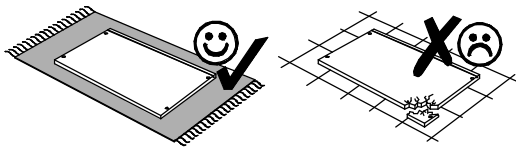

WEILE

110 min

INDEKS 3393075

Element symbol	Measurements				Code	Paket
	1	2	3	4		
1	1461	390	16	1	1002	1/2
2	1461	390	16	1	1001	1/2
3	651	372.5	16	1	1003	1/2
4	651	372.5	16	1	1004	1/2
5	651	352.5	16	1	1005	1/2
6	982	340	16	1		1/2
7	350	110	16	4	1008	1/2
8	371.5	110	16	4	1009	1/2
9	350	110	16	4	1010	1/2
10	385.5	346	3	4		1/2
11	665	444	3	1		2/2
12	665	997	3	1		2/2
13	665	500	16	2	3014	2/2
14	450	164	16	4	3015	2/2
15	120	38	38	2	4001	1/2

2

3

▶ 4

▶ 5

7

▶ 8

▶ 9

▶ 1

▶ 2

▶ 10

▶ 3

x4

▶ 4

x4

▶ 5

x4