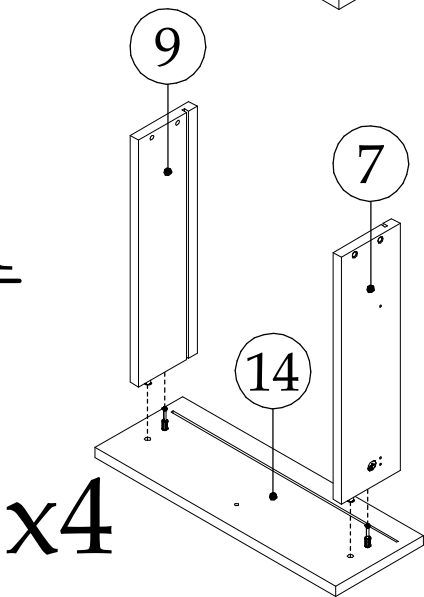

WEILE

110 min

INDEKS 3393075

Element symbol	Measurements				Code	Paket
	1	2	3	4		
1	1461	390	16	1	1002	1/2
2	1461	390	16	1	1001	1/2
3	651	372.5	16	1	1003	1/2
4	651	372.5	16	1	1004	1/2
5	651	352.5	16	1	1005	1/2
6	982	340	16	1		1/2
7	350	110	16	4	1008	1/2
8	371.5	110	16	4	1009	1/2
9	350	110	16	4	1010	1/2
10	385.5	346	3	4		1/2
11	665	444	3	1		2/2
12	665	997	3	1		2/2
13	665	500	16	2	3014	2/2
14	450	164	16	4	3015	2/2
15	120	38	38	2	4001	1/2

2

3

▶ 4

▶ 5

7

▶ 8

▶ 9

▶ 1

▶ 2

▶ 10

▶ 3

x4

▶ 4

x4

▶ 5

x4