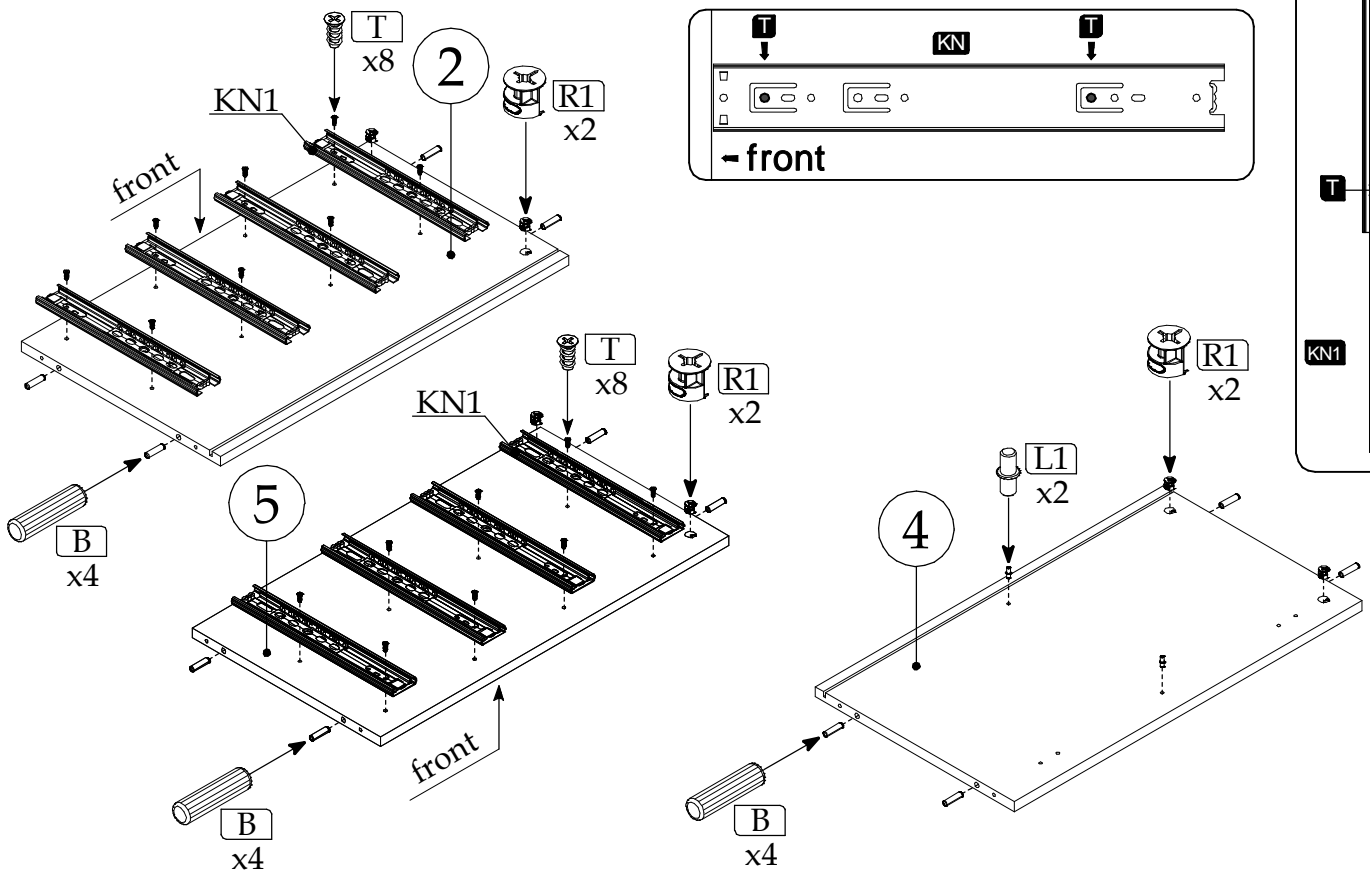

WEILE

110 min

INDEKS 3393075

Element symbol	Measurements				Code	Paket
	1	2	3	4		
1	1461	390	16	1	1002	1/2
2	1461	390	16	1	1001	1/2
3	651	372.5	16	1	1003	1/2
4	651	372.5	16	1	1004	1/2
5	651	352.5	16	1	1005	1/2
6	982	340	16	1		1/2
7	350	110	16	4	1008	1/2
8	371.5	110	16	4	1009	1/2
9	350	110	16	4	1010	1/2
10	385.5	346	3	4		1/2
11	665	444	3	1		2/2
12	665	997	3	1		2/2
13	665	500	16	2	3014	2/2
14	450	164	16	4	3015	2/2
15	120	38	38	2	4001	1/2

2

3

▶ 4

▶ 5

7

▶ 8

▶ 9

▶ 1

▶ 2

▶ 10

▶ 3

x4

▶ 4

x4

▶ 5

x4

▶ 11

max. 3kg