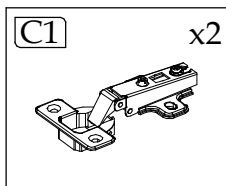

WEILE

110 min

INDEKS 3393075

Element symbol	Measurements				Code	Paket
	1	2	3	4		
1	1461	390	16	1	1002	1/2
2	1461	390	16	1	1001	1/2
3	651	372.5	16	1	1003	1/2
4	651	372.5	16	1	1004	1/2
5	651	352.5	16	1	1005	1/2
6	982	340	16	1		1/2
7	350	110	16	4	1008	1/2
8	371.5	110	16	4	1009	1/2
9	350	110	16	4	1010	1/2
10	385.5	346	3	4		1/2
11	665	444	3	1		2/2
12	665	997	3	1		2/2
13	665	500	16	2	3014	2/2
14	450	164	16	4	3015	2/2
15	120	38	38	2	4001	1/2