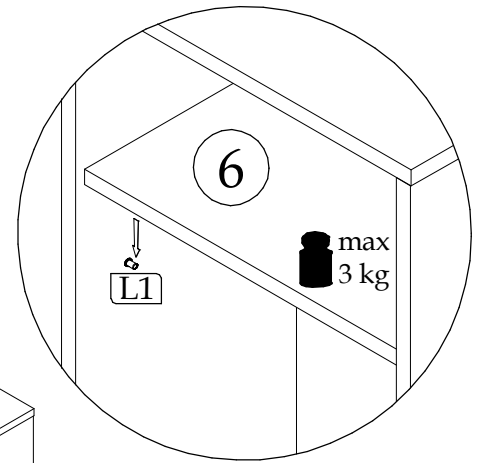

WEILE

110 min

INDEKS 3393075

Element symbol	Measurements				Code	Paket
	1	2	3	4		
1	1461	390	16	1	1002	1/2
2	1461	390	16	1	1001	1/2
3	651	372.5	16	1	1003	1/2
4	651	372.5	16	1	1004	1/2
5	651	352.5	16	1	1005	1/2
6	982	340	16	1		1/2
7	350	110	16	4	1008	1/2
8	371.5	110	16	4	1009	1/2
9	350	110	16	4	1010	1/2
10	385.5	346	3	4		1/2
11	665	444	3	1		2/2
12	665	997	3	1		2/2
13	665	500	16	2	3014	2/2
14	450	164	16	4	3015	2/2
15	120	38	38	2	4001	1/2

2

3

▶ 4

▶ 5

7

▶ 8

▶ 9

▶ 1

▶ 2

▶ 10

▶ 3

x4

▶ 4

x4

▶ 5

x4