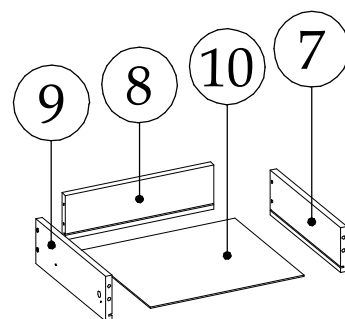

WEILE

110 min

INDEKS 3393075

Element symbol	Measurements				Code	Paket
	1	2	3	4		
1	1461	390	16	1	1002	1/2
2	1461	390	16	1	1001	1/2
3	651	372.5	16	1	1003	1/2
4	651	372.5	16	1	1004	1/2
5	651	352.5	16	1	1005	1/2
6	982	340	16	1		1/2
7	350	110	16	4	1008	1/2
8	371.5	110	16	4	1009	1/2
9	350	110	16	4	1010	1/2
10	385.5	346	3	4		1/2
11	665	444	3	1		2/2
12	665	997	3	1		2/2
13	665	500	16	2	3014	2/2
14	450	164	16	4	3015	2/2
15	120	38	38	2	4001	1/2

▶ 2

▶ 10

▶ 3

x4

▶ 4

x4

▶ 5

x4