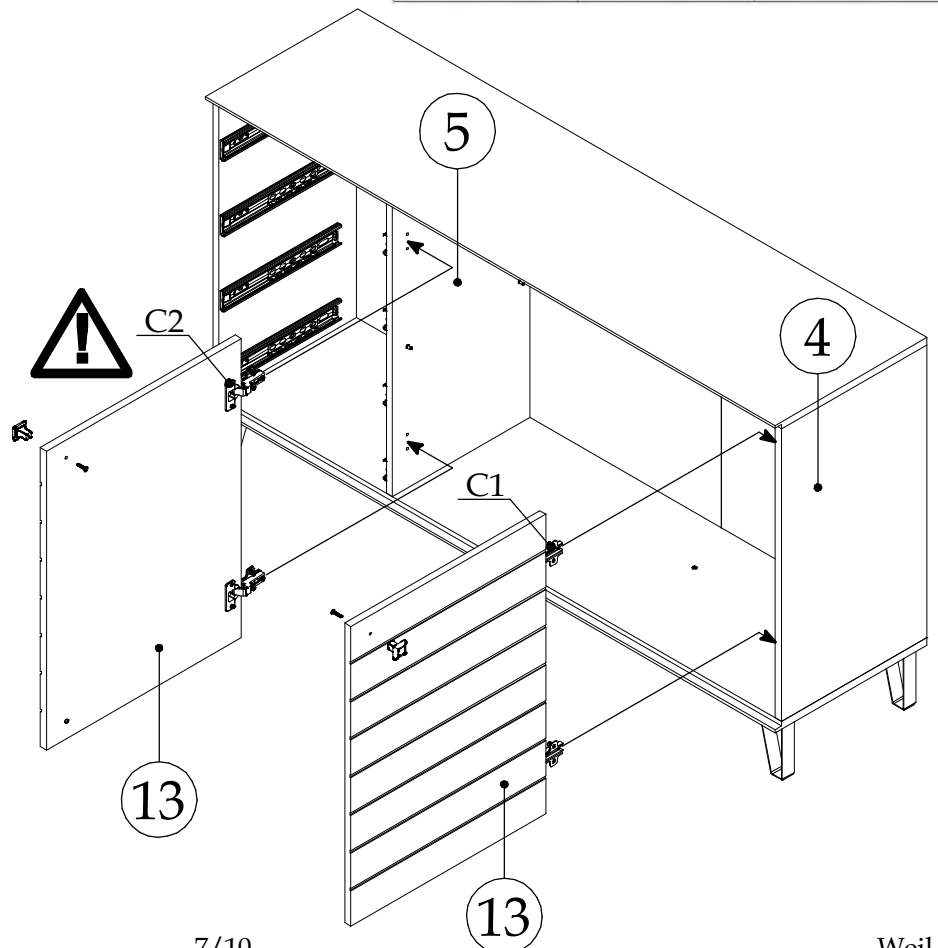

WEILE

110 min

INDEKS 3393075

Element symbol	Measurements				Code	Paket
	1	2	3	4		
1	1461	390	16	1	1002	1/2
2	1461	390	16	1	1001	1/2
3	651	372.5	16	1	1003	1/2
4	651	372.5	16	1	1004	1/2
5	651	352.5	16	1	1005	1/2
6	982	340	16	1		1/2
7	350	110	16	4	1008	1/2
8	371.5	110	16	4	1009	1/2
9	350	110	16	4	1010	1/2
10	385.5	346	3	4		1/2
11	665	444	3	1		2/2
12	665	997	3	1		2/2
13	665	500	16	2	3014	2/2
14	450	164	16	4	3015	2/2
15	120	38	38	2	4001	1/2

2

3

▶ 4

▶ 5

7

▶ 8

▶ 9

▶ 1

▶ 2

▶ 10

▶ 3

x4

▶ 4

x4

▶ 5

x4