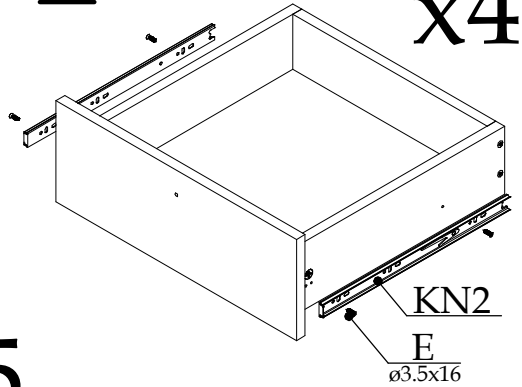

WEILE

110 min

INDEKS 3393075

Element symbol	Measurements				Code	Paket
	1	2	3	4		
1	1461	390	16	1	1002	1/2
2	1461	390	16	1	1001	1/2
3	651	372.5	16	1	1003	1/2
4	651	372.5	16	1	1004	1/2
5	651	352.5	16	1	1005	1/2
6	982	340	16	1		1/2
7	350	110	16	4	1008	1/2
8	371.5	110	16	4	1009	1/2
9	350	110	16	4	1010	1/2
10	385.5	346	3	4		1/2
11	665	444	3	1		2/2
12	665	997	3	1		2/2
13	665	500	16	2	3014	2/2
14	450	164	16	4	3015	2/2
15	120	38	38	2	4001	1/2

2

3

▶ 4

▶ 5

7

▶ 8

▶ 9

▶ 1

▶ 2

▶ 10

▶ 3

x4

▶ 4

x4

▶ 5

x4