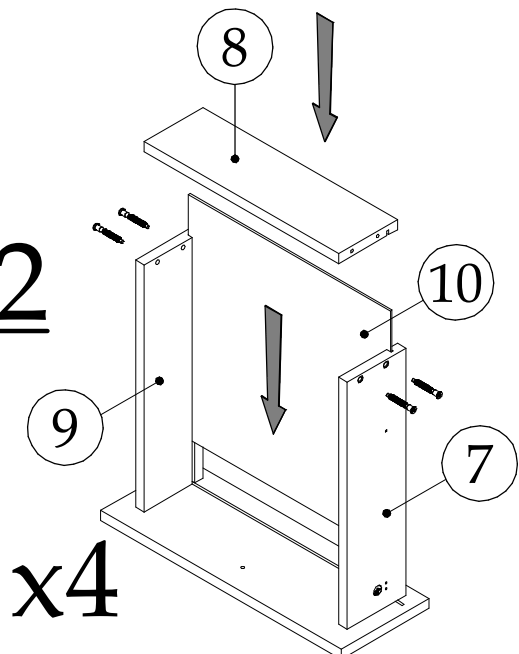

WEILE

110 min

INDEKS 3393075

Element symbol	Measurements				Code	Paket
	1	2	3	4		
1	1461	390	16	1	1002	1/2
2	1461	390	16	1	1001	1/2
3	651	372.5	16	1	1003	1/2
4	651	372.5	16	1	1004	1/2
5	651	352.5	16	1	1005	1/2
6	982	340	16	1		1/2
7	350	110	16	4	1008	1/2
8	371.5	110	16	4	1009	1/2
9	350	110	16	4	1010	1/2
10	385.5	346	3	4		1/2
11	665	444	3	1		2/2
12	665	997	3	1		2/2
13	665	500	16	2	3014	2/2
14	450	164	16	4	3015	2/2
15	120	38	38	2	4001	1/2

▶ 2

▶ 10

▶ 3

x4

▶ 4

x4

▶ 5

x4