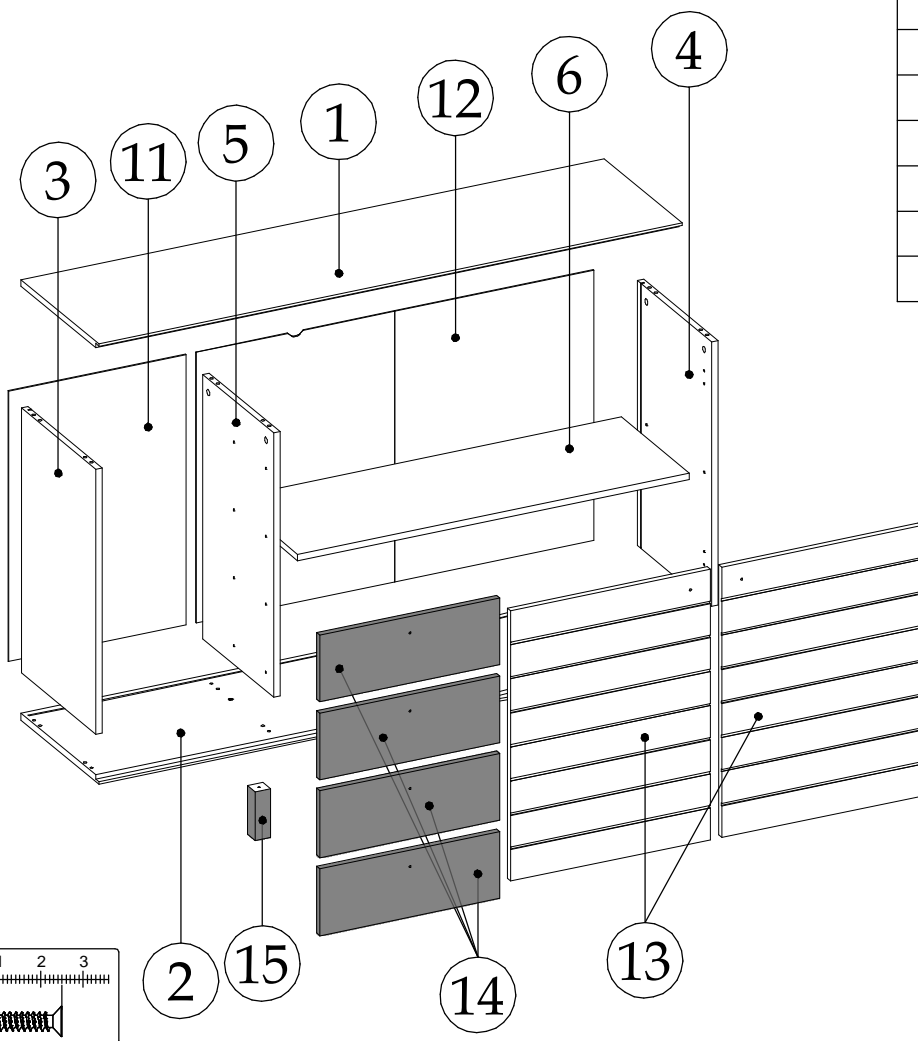

WEILE

110 min

INDEKS 3393075

Element symbol	Measurements				Code	Paket
	1	2	3	4		
1	1461	390	16	1	1002	1/2
2	1461	390	16	1	1001	1/2
3	651	372.5	16	1	1003	1/2
4	651	372.5	16	1	1004	1/2
5	651	352.5	16	1	1005	1/2
6	982	340	16	1		1/2
7	350	110	16	4	1008	1/2
8	371.5	110	16	4	1009	1/2
9	350	110	16	4	1010	1/2
10	385.5	346	3	4		1/2
11	665	444	3	1		2/2
12	665	997	3	1		2/2
13	665	500	16	2	3014	2/2
14	450	164	16	4	3015	2/2
15	120	38	38	2	4001	1/2

2

3

▶ 4

▶ 5

7

▶ 8

▶ 9

▶ 1

▶ 2

▶ 10

▶ 3

x4

▶ 4

x4

▶ 5

x4