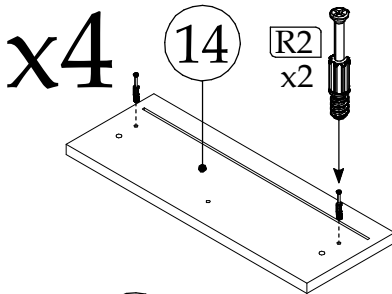

WEILE

110 min

INDEKS 3393075

Element symbol	Measurements				Code	Paket
	1	2	3	4		
1	1461	390	16	1	1002	1/2
2	1461	390	16	1	1001	1/2
3	651	372.5	16	1	1003	1/2
4	651	372.5	16	1	1004	1/2
5	651	352.5	16	1	1005	1/2
6	982	340	16	1		1/2
7	350	110	16	4	1008	1/2
8	371.5	110	16	4	1009	1/2
9	350	110	16	4	1010	1/2
10	385.5	346	3	4		1/2
11	665	444	3	1		2/2
12	665	997	3	1		2/2
13	665	500	16	2	3014	2/2
14	450	164	16	4	3015	2/2
15	120	38	38	2	4001	1/2

2

3

▶ 4

▶ 5

7

▶ 8

▶ 9

▶ 1

▶ 2

▶ 10

▶ 3

x4

▶ 4

x4

▶ 5

x4