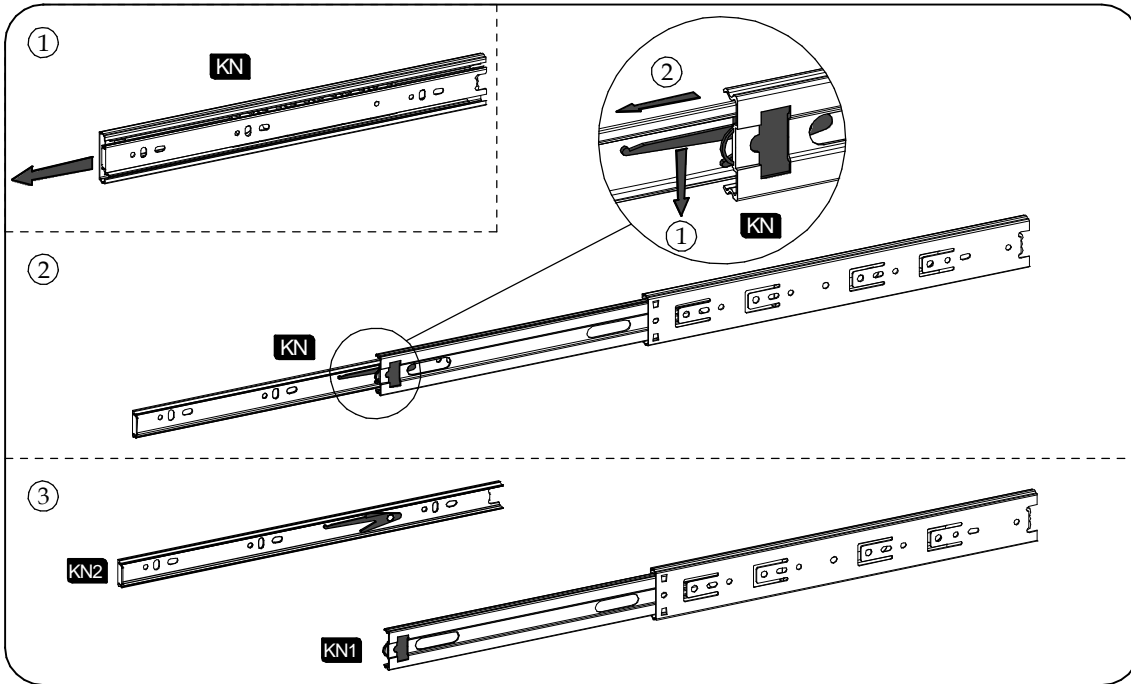

WEILE

110 min

INDEKS 3393075

Element symbol	Measurements				Code	Paket
	1	2	3	4		
1	1461	390	16	1	1002	1/2
2	1461	390	16	1	1001	1/2
3	651	372.5	16	1	1003	1/2
4	651	372.5	16	1	1004	1/2
5	651	352.5	16	1	1005	1/2
6	982	340	16	1		1/2
7	350	110	16	4	1008	1/2
8	371.5	110	16	4	1009	1/2
9	350	110	16	4	1010	1/2
10	385.5	346	3	4		1/2
11	665	444	3	1		2/2
12	665	997	3	1		2/2
13	665	500	16	2	3014	2/2
14	450	164	16	4	3015	2/2
15	120	38	38	2	4001	1/2

2

3

▶ 4

▶ 5

7

▶ 8

▶ 9

▶ 1

▶ 2

▶ 10

▶ 3

x4

▶ 4

x4

▶ 5

x4