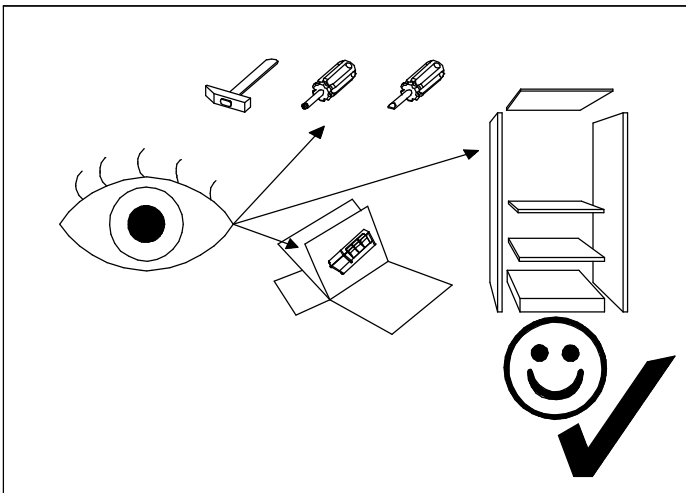

WEILE

110 min

INDEKS 3393075

Element symbol	Measurements				Code	Paket
	1	2	3	4		
1	1461	390	16	1	1002	1/2
2	1461	390	16	1	1001	1/2
3	651	372.5	16	1	1003	1/2
4	651	372.5	16	1	1004	1/2
5	651	352.5	16	1	1005	1/2
6	982	340	16	1		1/2
7	350	110	16	4	1008	1/2
8	371.5	110	16	4	1009	1/2
9	350	110	16	4	1010	1/2
10	385.5	346	3	4		1/2
11	665	444	3	1		2/2
12	665	997	3	1		2/2
13	665	500	16	2	3014	2/2
14	450	164	16	4	3015	2/2
15	120	38	38	2	4001	1/2