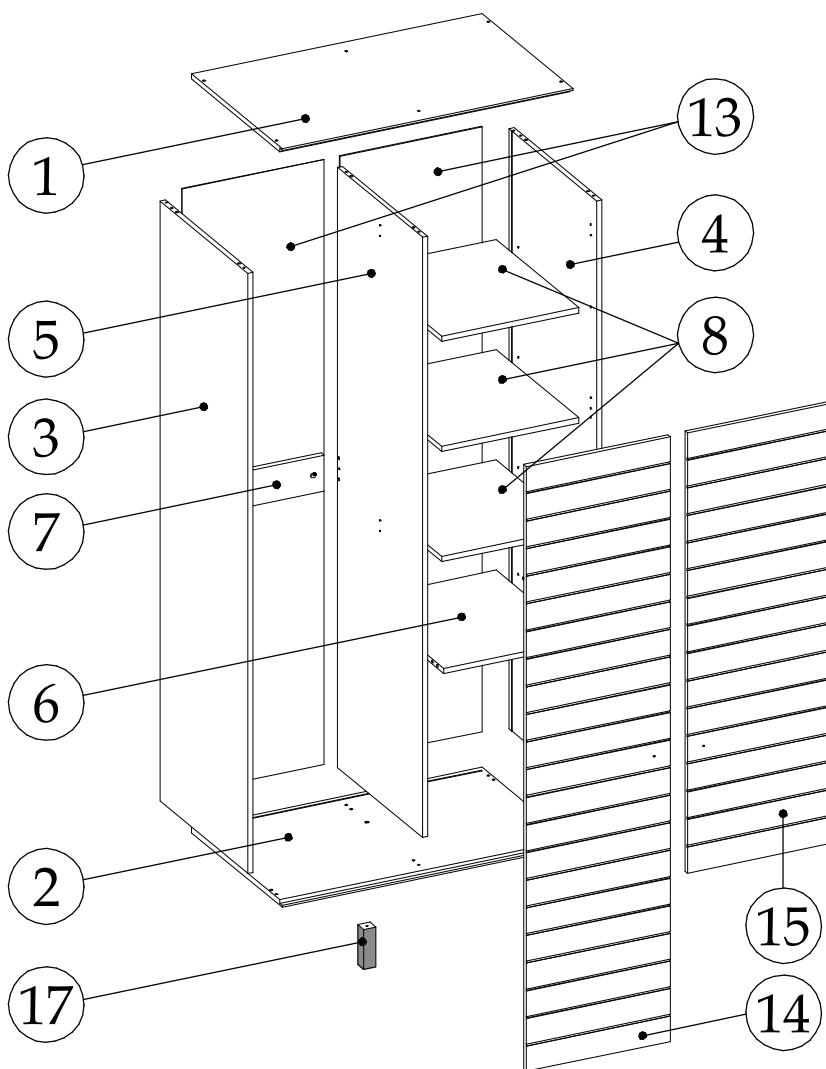

WEIL H

120 min

Element symbol	Measurements				Code	Paket
1	898	560	16	1	1002	1/2
2	898	560	16	1	1001	1/2
3	1822	542.5	16	1	1003	2/2
4	1822	542.5	16	1	1004	2/2
5	1822	522.5	16	1	1005	2/2

6	424	522	16	1	1027	1/2
7	424	110	16	1	1040	1/2
8	424	510	16	3		1/2
9	400	160	16	2	1042	1/2
10	366.5	160	16	2	1043	1/2
11	400	160	16	2	1044	1/2

12	380.5	396	3	2		1/2
13	1836	439	3	2		2/2
14	1836	445	16	1	3016	2/2
15	1336	445	16	1	3020	2/2
16	445	242	16	2	3021	2/2
17	120	38	38	1	4001	1/2

▶ 1

▶ 7

max. 8kg

max. 3kg

▶ 8

► 9

► 10