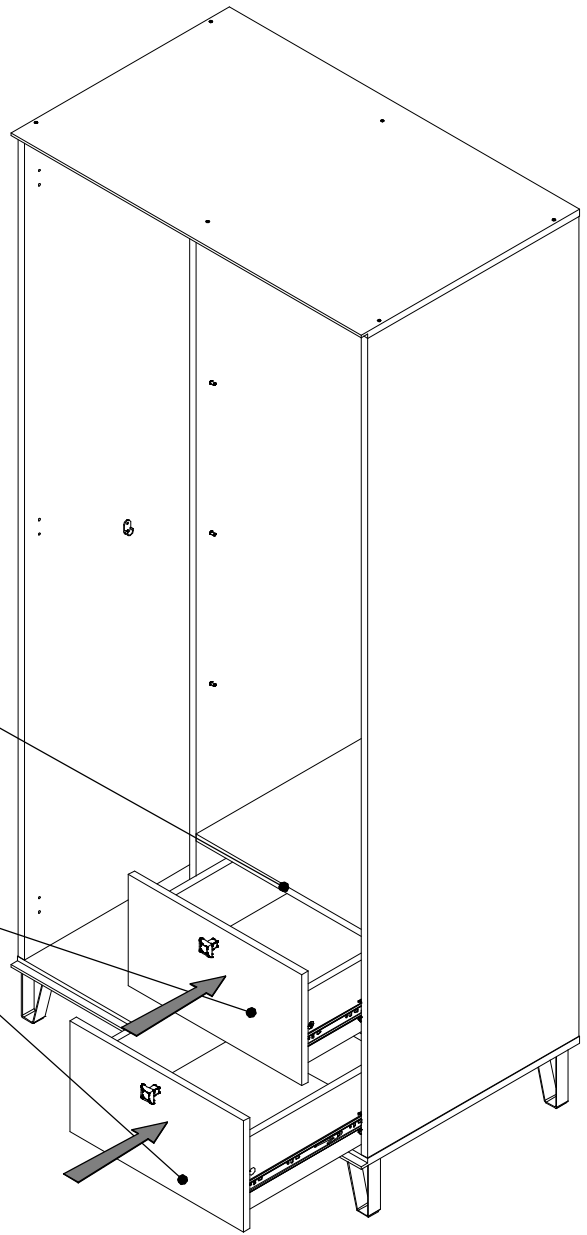

WEIL H

120 min

Element symbol	Measurements				Code	Paket
1	898	560	16	1	1002	1/2
2	898	560	16	1	1001	1/2
3	1822	542.5	16	1	1003	2/2
4	1822	542.5	16	1	1004	2/2
5	1822	522.5	16	1	1005	2/2

6	424	522	16	1	1027	1/2
7	424	110	16	1	1040	1/2
8	424	510	16	3		1/2
9	400	160	16	2	1042	1/2
10	366.5	160	16	2	1043	1/2
11	400	160	16	2	1044	1/2

12	380.5	396	3	2		1/2
13	1836	439	3	2		2/2
14	1836	445	16	1	3016	2/2
15	1336	445	16	1	3020	2/2
16	445	242	16	2	3021	2/2
17	120	38	38	1	4001	1/2

▶ 1

▶ 7

max. 8kg

max. 3kg

▶ 8

► 9

► 10