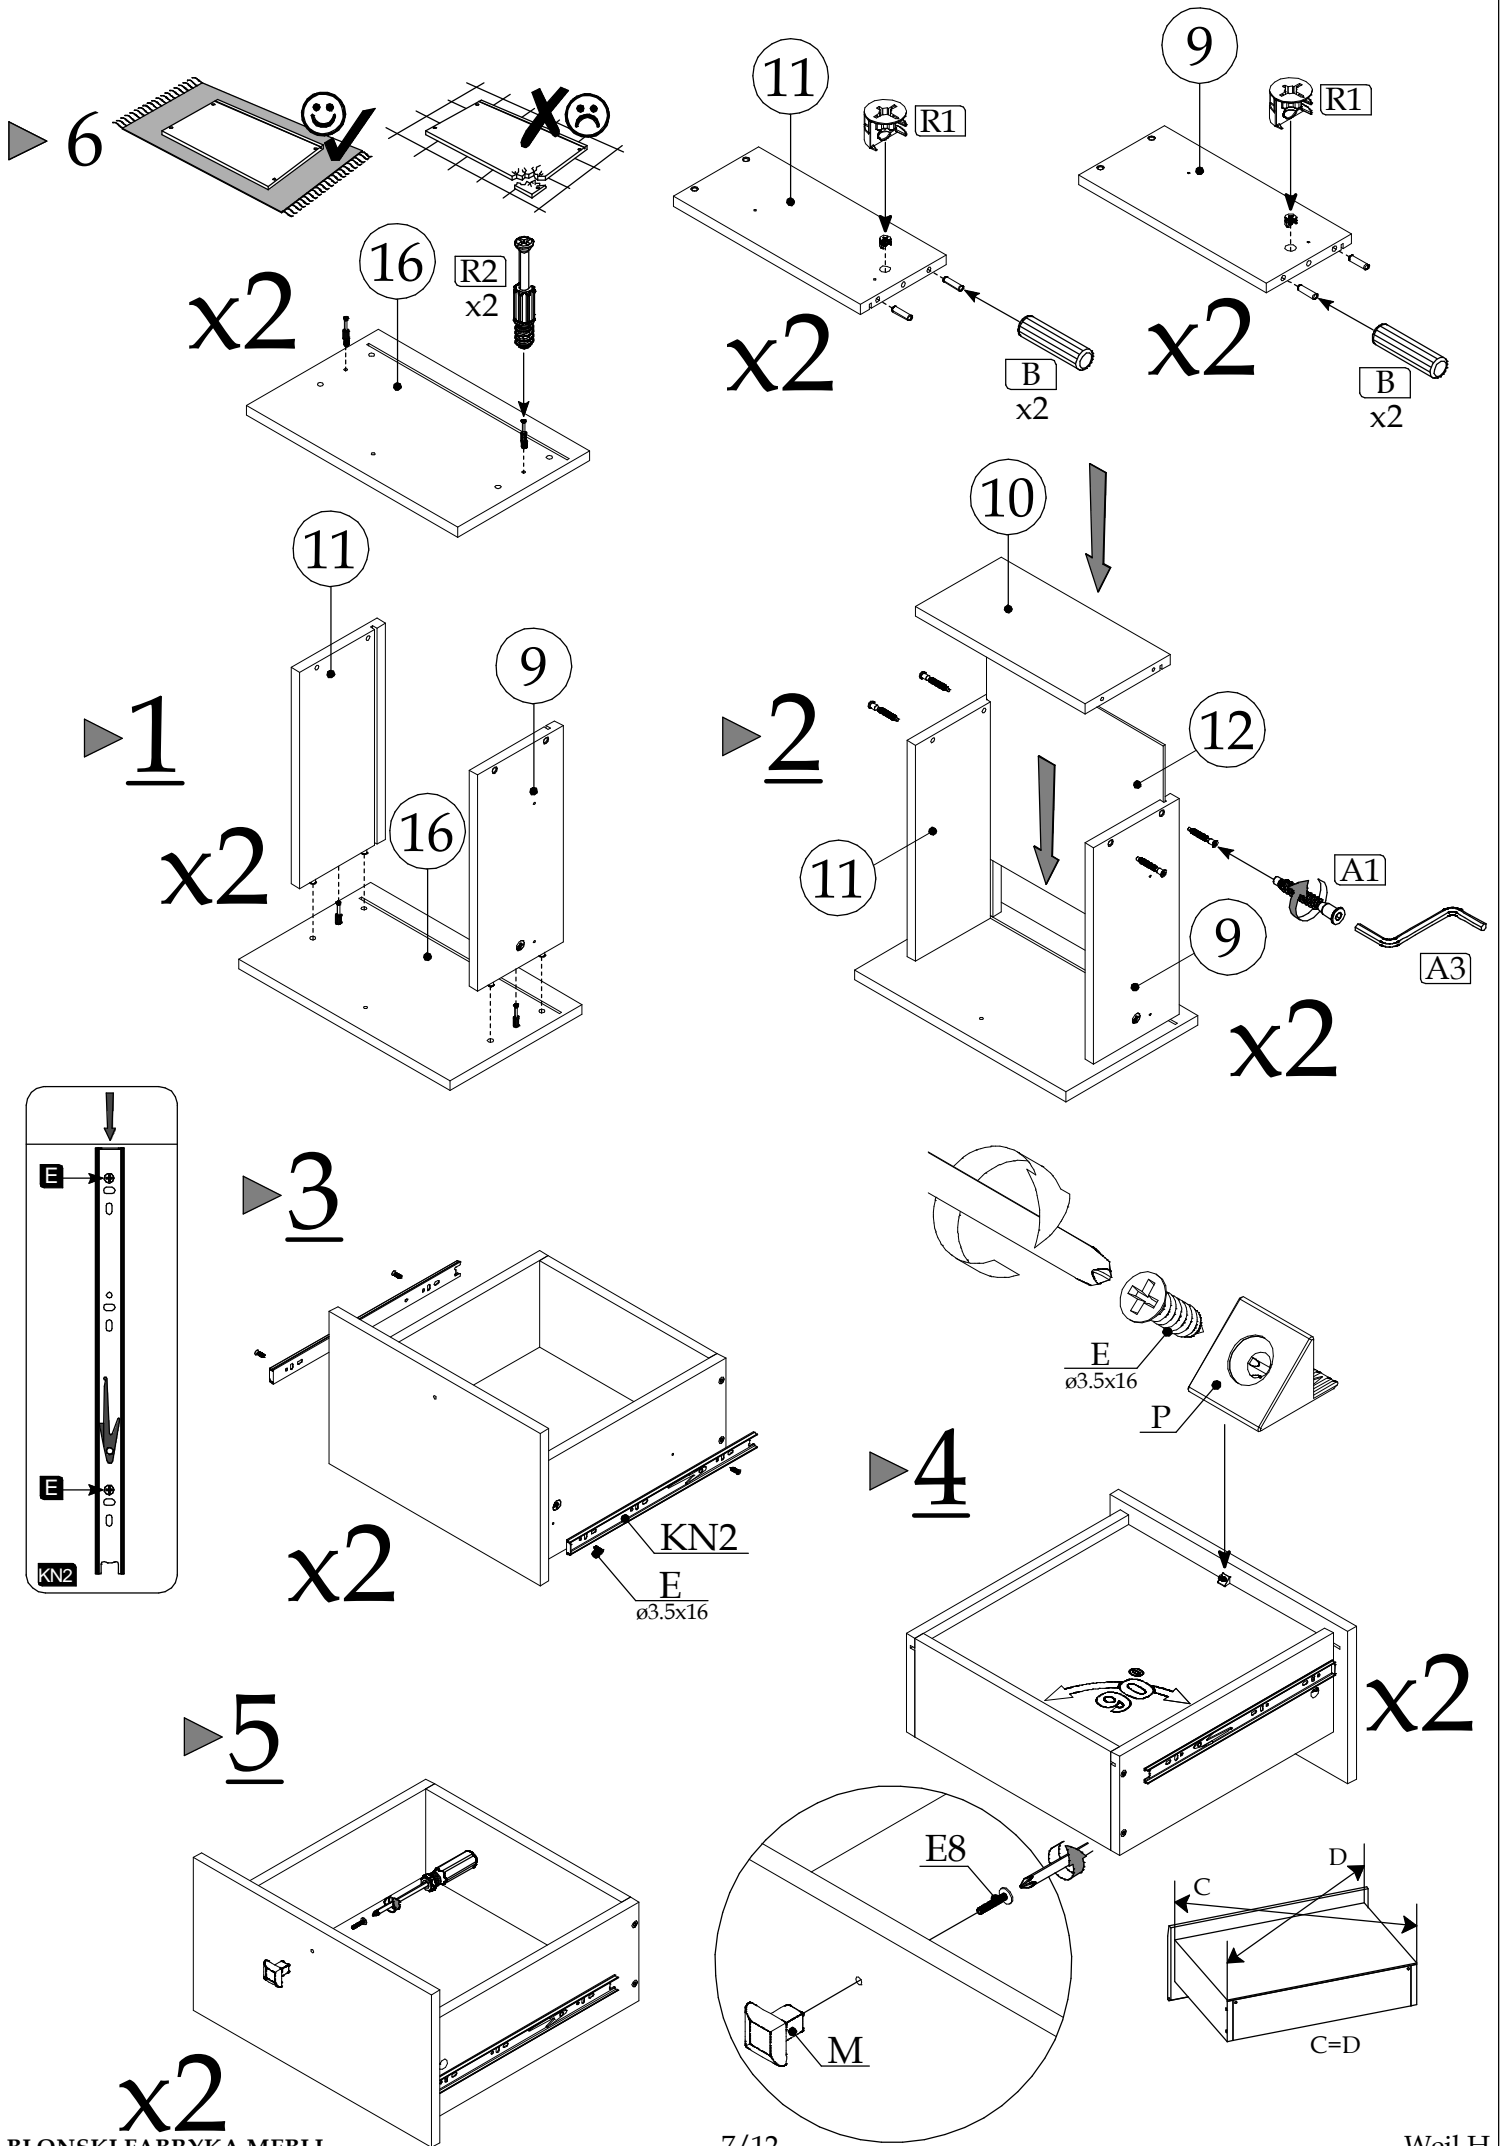

WEIL H

120 min

Element symbol	Measurements				Code	Paket
1	898	560	16	1	1002	1/2
2	898	560	16	1	1001	1/2
3	1822	542.5	16	1	1003	2/2
4	1822	542.5	16	1	1004	2/2
5	1822	522.5	16	1	1005	2/2

6	424	522	16	1	1027	1/2
7	424	110	16	1	1040	1/2
8	424	510	16	3		1/2
9	400	160	16	2	1042	1/2
10	366.5	160	16	2	1043	1/2
11	400	160	16	2	1044	1/2

12	380.5	396	3	2		1/2
13	1836	439	3	2		2/2
14	1836	445	16	1	3016	2/2
15	1336	445	16	1	3020	2/2
16	445	242	16	2	3021	2/2
17	120	38	38	1	4001	1/2

▶ 1

▶ 7

max. 8kg

max. 3kg

▶ 8

► 9

► 10