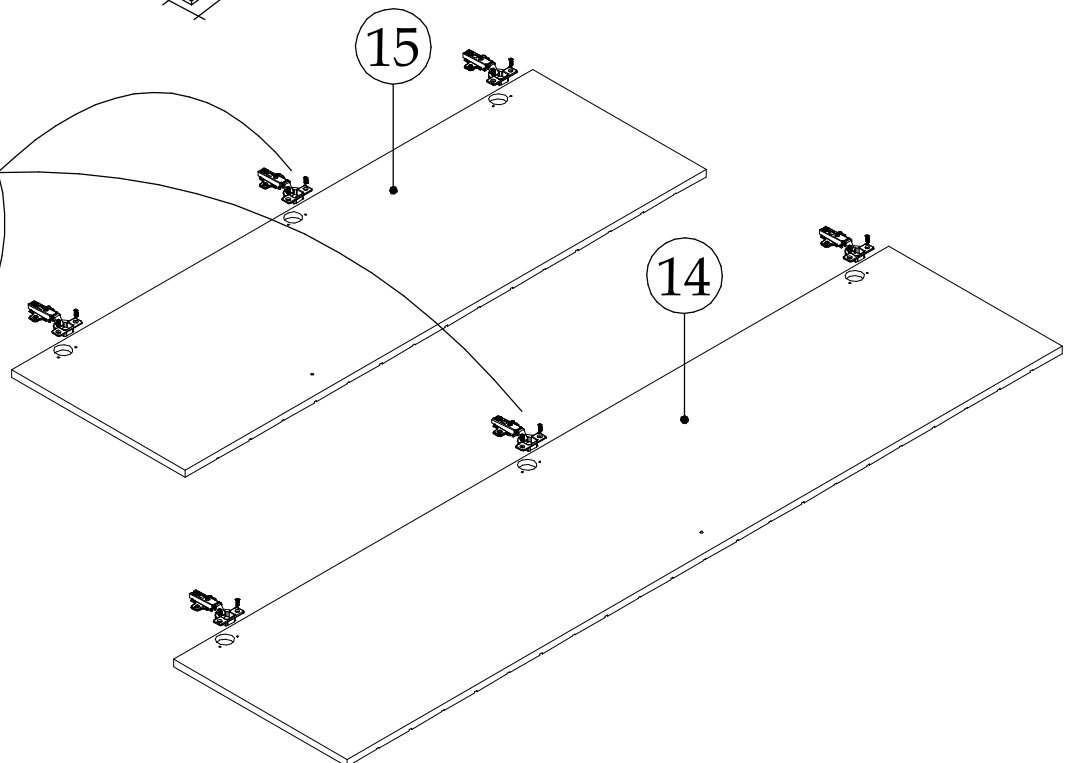

WEIL H

120 min

Element symbol	Measurements				Code	Paket
1	898	560	16	1	1002	1/2
2	898	560	16	1	1001	1/2
3	1822	542.5	16	1	1003	2/2
4	1822	542.5	16	1	1004	2/2
5	1822	522.5	16	1	1005	2/2

6	424	522	16	1	1027	1/2
7	424	110	16	1	1040	1/2
8	424	510	16	3		1/2
9	400	160	16	2	1042	1/2
10	366.5	160	16	2	1043	1/2
11	400	160	16	2	1044	1/2

12	380.5	396	3	2		1/2
13	1836	439	3	2		2/2
14	1836	445	16	1	3016	2/2
15	1336	445	16	1	3020	2/2
16	445	242	16	2	3021	2/2
17	120	38	38	1	4001	1/2

▶ 1

▶ 7

max. 8kg

max. 3kg

▶ 8

► 9

► 10