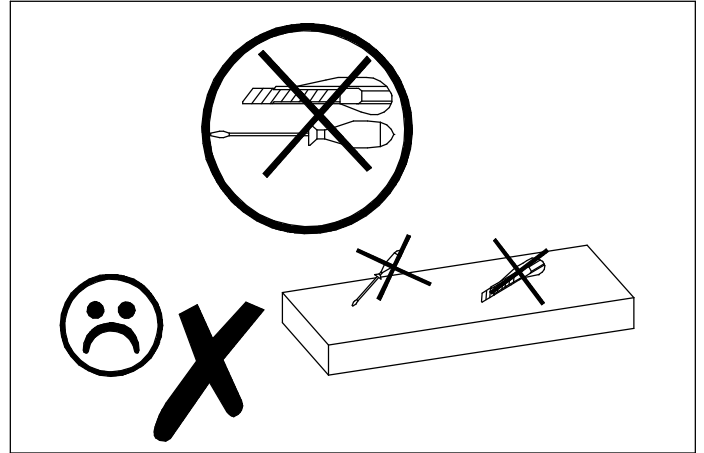

WEIL H

120 min

Element symbol	Measurements				Code	Paket
1	898	560	16	1	1002	1/2
2	898	560	16	1	1001	1/2
3	1822	542.5	16	1	1003	2/2
4	1822	542.5	16	1	1004	2/2
5	1822	522.5	16	1	1005	2/2

6	424	522	16	1	1027	1/2
7	424	110	16	1	1040	1/2
8	424	510	16	3		1/2
9	400	160	16	2	1042	1/2
10	366.5	160	16	2	1043	1/2
11	400	160	16	2	1044	1/2

12	380.5	396	3	2		1/2
13	1836	439	3	2		2/2
14	1836	445	16	1	3016	2/2
15	1336	445	16	1	3020	2/2
16	445	242	16	2	3021	2/2
17	120	38	38	1	4001	1/2

▶ 1

▶ 7

max. 8kg

max. 3kg

▶ 8

► 9

► 10