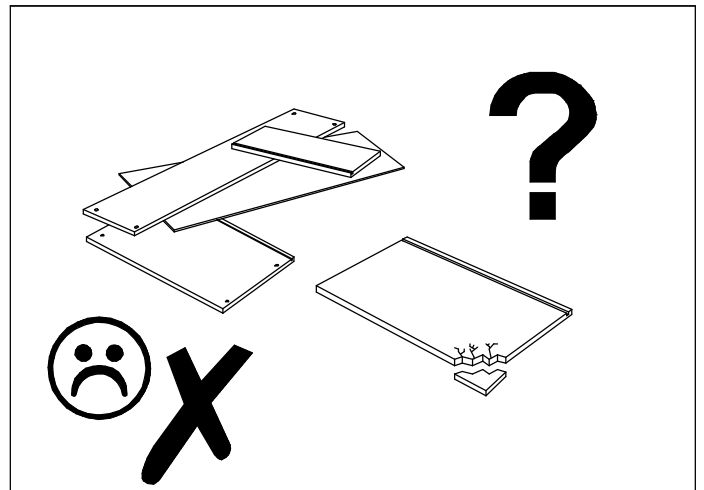

WEIL H

120 min

Element symbol	Measurements				Code	Paket
1	898	560	16	1	1002	1/2
2	898	560	16	1	1001	1/2
3	1822	542.5	16	1	1003	2/2
4	1822	542.5	16	1	1004	2/2
5	1822	522.5	16	1	1005	2/2

6	424	522	16	1	1027	1/2
7	424	110	16	1	1040	1/2
8	424	510	16	3		1/2
9	400	160	16	2	1042	1/2
10	366.5	160	16	2	1043	1/2
11	400	160	16	2	1044	1/2

12	380.5	396	3	2		1/2
13	1836	439	3	2		2/2
14	1836	445	16	1	3016	2/2
15	1336	445	16	1	3020	2/2
16	445	242	16	2	3021	2/2
17	120	38	38	1	4001	1/2

▶ 1

▶ 7

max. 8kg

max. 3kg

▶ 8

► 9

► 10