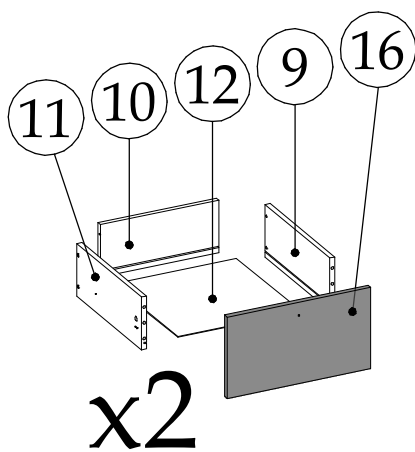

WEIL H

120 min

Element symbol	Measurements				Code	Paket
1	898	560	16	1	1002	1/2
2	898	560	16	1	1001	1/2
3	1822	542.5	16	1	1003	2/2
4	1822	542.5	16	1	1004	2/2
5	1822	522.5	16	1	1005	2/2

6	424	522	16	1	1027	1/2
7	424	110	16	1	1040	1/2
8	424	510	16	3		1/2
9	400	160	16	2	1042	1/2
10	366.5	160	16	2	1043	1/2
11	400	160	16	2	1044	1/2

12	380.5	396	3	2		1/2
13	1836	439	3	2		2/2
14	1836	445	16	1	3016	2/2
15	1336	445	16	1	3020	2/2
16	445	242	16	2	3021	2/2
17	120	38	38	1	4001	1/2

▶ 1

▶ 7

max. 8kg

max. 3kg

▶ 8

► 9

► 10