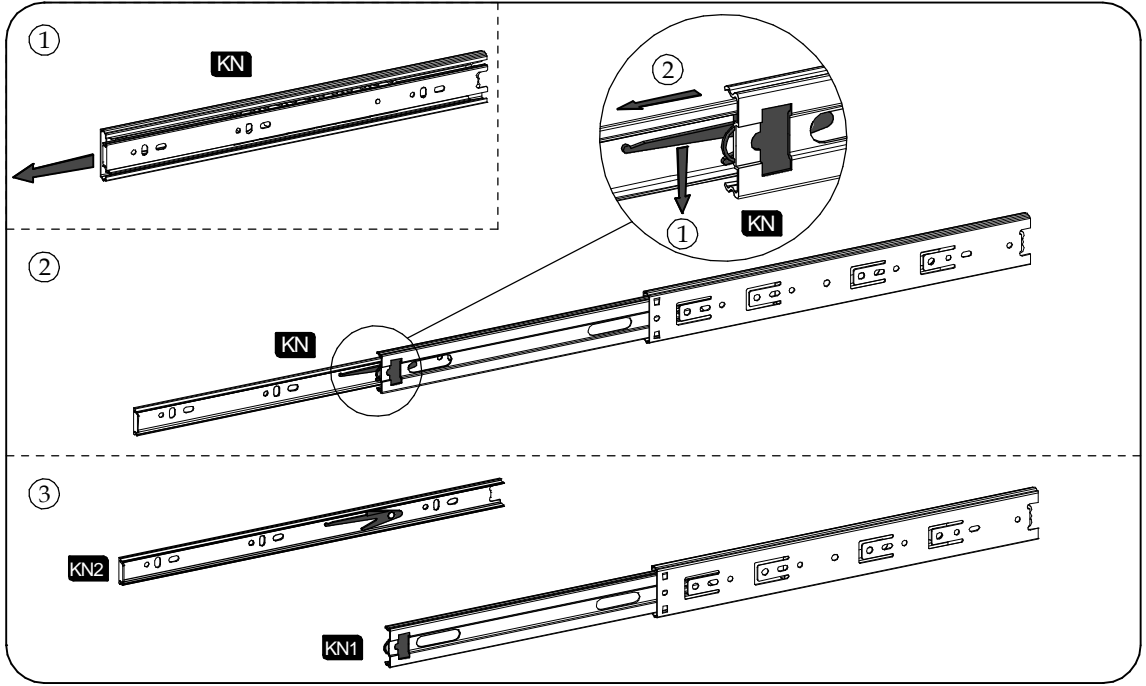

WEIL H

120 min

Element symbol	Measurements				Code	Paket
1	898	560	16	1	1002	1/2
2	898	560	16	1	1001	1/2
3	1822	542.5	16	1	1003	2/2
4	1822	542.5	16	1	1004	2/2
5	1822	522.5	16	1	1005	2/2

6	424	522	16	1	1027	1/2
7	424	110	16	1	1040	1/2
8	424	510	16	3		1/2
9	400	160	16	2	1042	1/2
10	366.5	160	16	2	1043	1/2
11	400	160	16	2	1044	1/2

12	380.5	396	3	2		1/2
13	1836	439	3	2		2/2
14	1836	445	16	1	3016	2/2
15	1336	445	16	1	3020	2/2
16	445	242	16	2	3021	2/2
17	120	38	38	1	4001	1/2

▶ 1

▶ 7

max. 8kg

max. 3kg

▶ 8

► 9

► 10