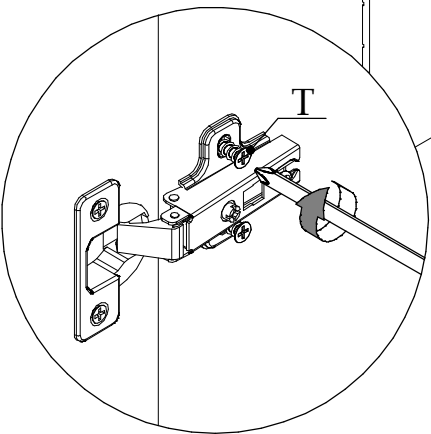

WEIL H

120 min

Element symbol	Measurements				Code	Paket
1	898	560	16	1	1002	1/2
2	898	560	16	1	1001	1/2
3	1822	542.5	16	1	1003	2/2
4	1822	542.5	16	1	1004	2/2
5	1822	522.5	16	1	1005	2/2

6	424	522	16	1	1027	1/2
7	424	110	16	1	1040	1/2
8	424	510	16	3		1/2
9	400	160	16	2	1042	1/2
10	366.5	160	16	2	1043	1/2
11	400	160	16	2	1044	1/2

12	380.5	396	3	2		1/2
13	1836	439	3	2		2/2
14	1836	445	16	1	3016	2/2
15	1336	445	16	1	3020	2/2
16	445	242	16	2	3021	2/2
17	120	38	38	1	4001	1/2

▶ 1

▶ 7

max. 8kg

max. 3kg

▶ 8

► 9

► 10