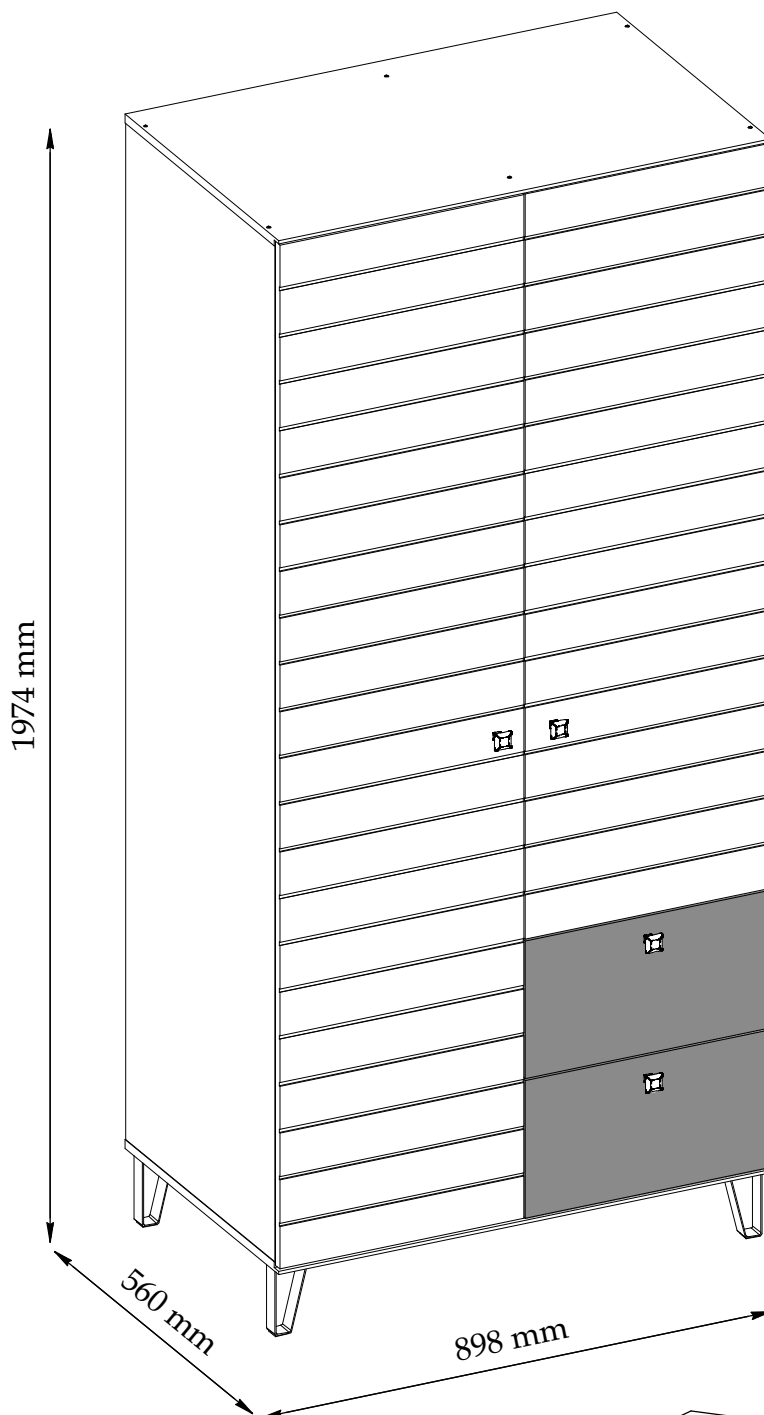

WEIL H

120 min

Element symbol	Measurements				Code	Paket
1	898	560	16	1	1002	1/2
2	898	560	16	1	1001	1/2
3	1822	542.5	16	1	1003	2/2
4	1822	542.5	16	1	1004	2/2
5	1822	522.5	16	1	1005	2/2

6	424	522	16	1	1027	1/2
7	424	110	16	1	1040	1/2
8	424	510	16	3		1/2
9	400	160	16	2	1042	1/2
10	366.5	160	16	2	1043	1/2
11	400	160	16	2	1044	1/2

12	380.5	396	3	2		1/2
13	1836	439	3	2		2/2
14	1836	445	16	1	3016	2/2
15	1336	445	16	1	3020	2/2
16	445	242	16	2	3021	2/2
17	120	38	38	1	4001	1/2

▶ 1

▶ 7

max. 8kg

max. 3kg

▶ 8

► 9

► 10