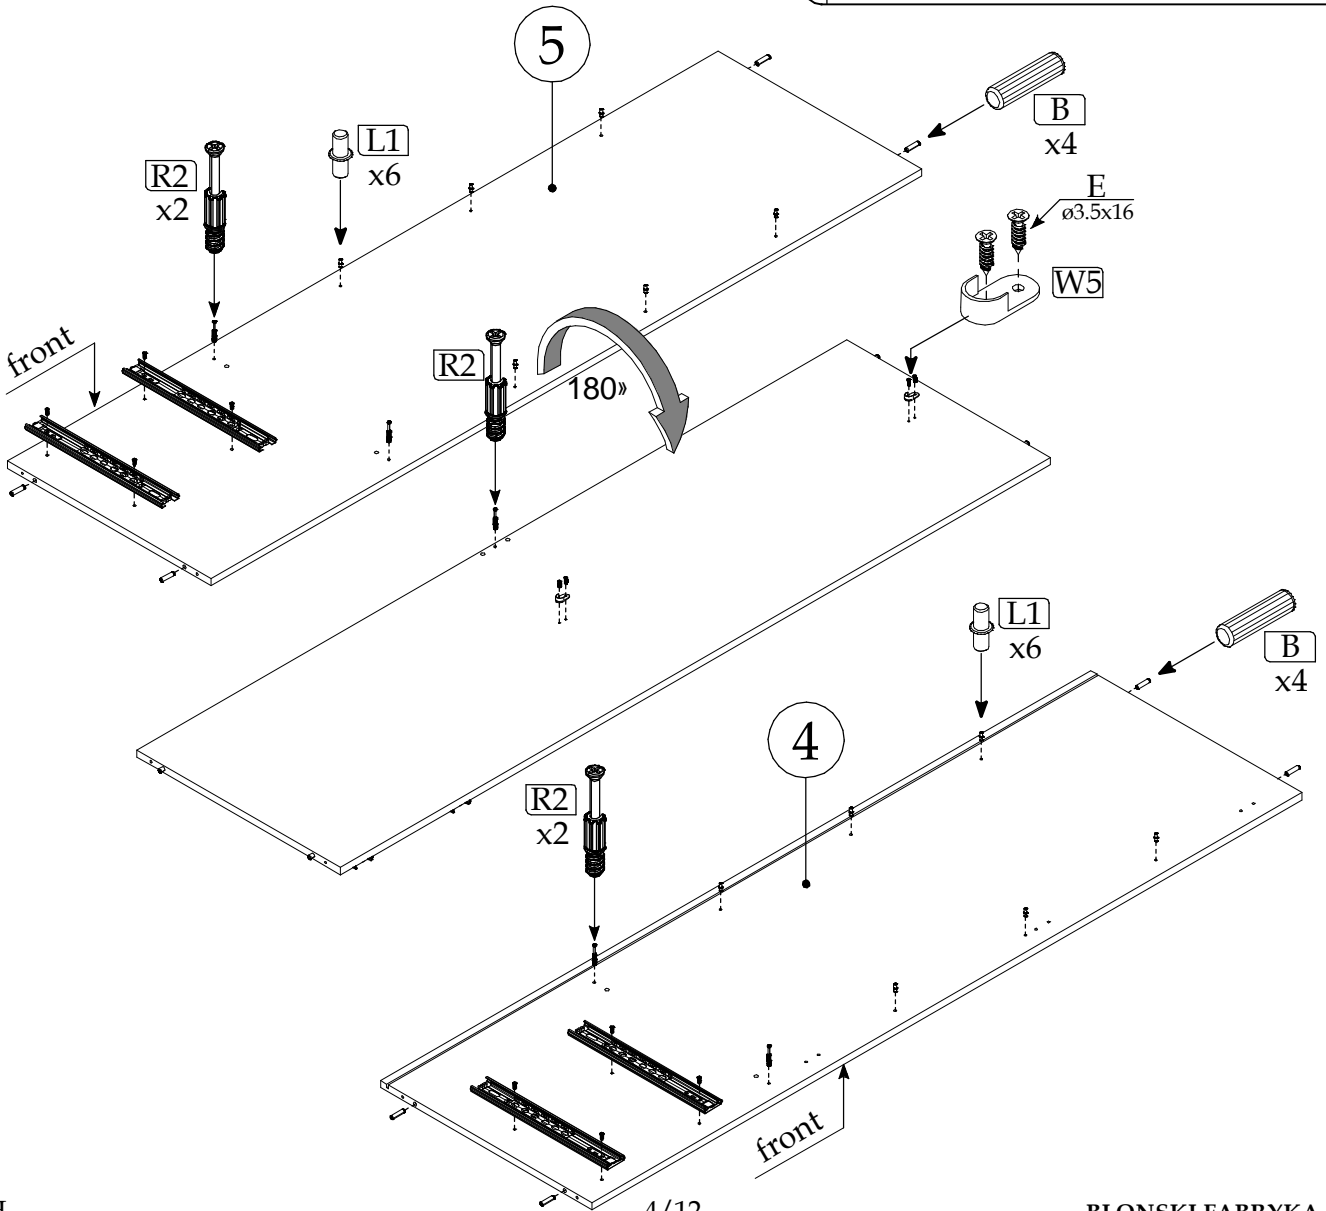

WEIL H

120 min

Element symbol	Measurements				Code	Paket
1	898	560	16	1	1002	1/2
2	898	560	16	1	1001	1/2
3	1822	542.5	16	1	1003	2/2
4	1822	542.5	16	1	1004	2/2
5	1822	522.5	16	1	1005	2/2

6	424	522	16	1	1027	1/2
7	424	110	16	1	1040	1/2
8	424	510	16	3		1/2
9	400	160	16	2	1042	1/2
10	366.5	160	16	2	1043	1/2
11	400	160	16	2	1044	1/2

12	380.5	396	3	2		1/2
13	1836	439	3	2		2/2
14	1836	445	16	1	3016	2/2
15	1336	445	16	1	3020	2/2
16	445	242	16	2	3021	2/2
17	120	38	38	1	4001	1/2

▶ 1

▶ 7

max. 8kg

max. 3kg

▶ 8

► 9

► 10