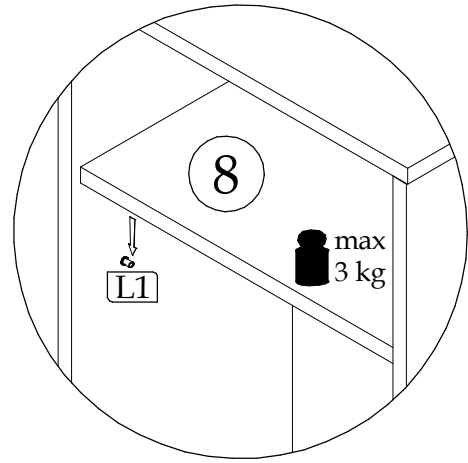

WEIL H

120 min

Element symbol	Measurements				Code	Paket
1	898	560	16	1	1002	1/2
2	898	560	16	1	1001	1/2
3	1822	542.5	16	1	1003	2/2
4	1822	542.5	16	1	1004	2/2
5	1822	522.5	16	1	1005	2/2

6	424	522	16	1	1027	1/2
7	424	110	16	1	1040	1/2
8	424	510	16	3		1/2
9	400	160	16	2	1042	1/2
10	366.5	160	16	2	1043	1/2
11	400	160	16	2	1044	1/2

12	380.5	396	3	2		1/2
13	1836	439	3	2		2/2
14	1836	445	16	1	3016	2/2
15	1336	445	16	1	3020	2/2
16	445	242	16	2	3021	2/2
17	120	38	38	1	4001	1/2

▶ 1

▶ 7

max. 8kg

max. 3kg

▶ 8

► 9

► 10