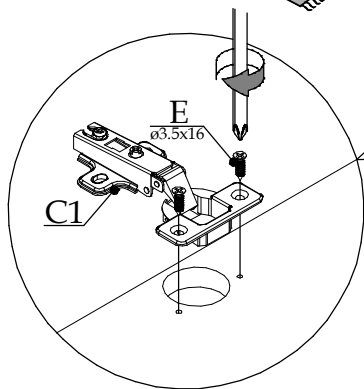

WEIL H

120 min

Element symbol	Measurements				Code	Paket
1	898	560	16	1	1002	1/2
2	898	560	16	1	1001	1/2
3	1822	542.5	16	1	1003	2/2
4	1822	542.5	16	1	1004	2/2
5	1822	522.5	16	1	1005	2/2

6	424	522	16	1	1027	1/2
7	424	110	16	1	1040	1/2
8	424	510	16	3		1/2
9	400	160	16	2	1042	1/2
10	366.5	160	16	2	1043	1/2
11	400	160	16	2	1044	1/2

12	380.5	396	3	2		1/2
13	1836	439	3	2		2/2
14	1836	445	16	1	3016	2/2
15	1336	445	16	1	3020	2/2
16	445	242	16	2	3021	2/2
17	120	38	38	1	4001	1/2

▶ 1

▶ 7

max. 8kg

max. 3kg

▶ 8

► 9

► 10