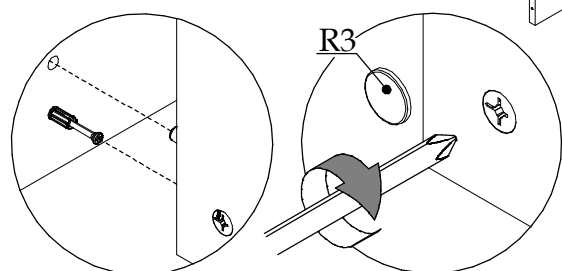

WEIL H

120 min

Element symbol	Measurements				Code	Paket
1	898	560	16	1	1002	1/2
2	898	560	16	1	1001	1/2
3	1822	542.5	16	1	1003	2/2
4	1822	542.5	16	1	1004	2/2
5	1822	522.5	16	1	1005	2/2

6	424	522	16	1	1027	1/2
7	424	110	16	1	1040	1/2
8	424	510	16	3		1/2
9	400	160	16	2	1042	1/2
10	366.5	160	16	2	1043	1/2
11	400	160	16	2	1044	1/2

12	380.5	396	3	2		1/2
13	1836	439	3	2		2/2
14	1836	445	16	1	3016	2/2
15	1336	445	16	1	3020	2/2
16	445	242	16	2	3021	2/2
17	120	38	38	1	4001	1/2

▶ 1

▶ 7

max. 8kg

max. 3kg

▶ 8

► 9

► 10