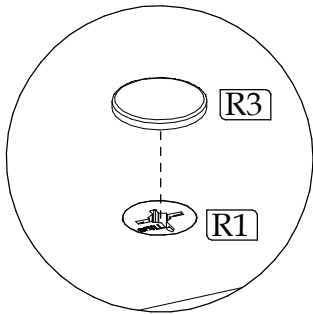

WEIL H

120 min

Element symbol	Measurements				Code	Paket
1	898	560	16	1	1002	1/2
2	898	560	16	1	1001	1/2
3	1822	542.5	16	1	1003	2/2
4	1822	542.5	16	1	1004	2/2
5	1822	522.5	16	1	1005	2/2

6	424	522	16	1	1027	1/2
7	424	110	16	1	1040	1/2
8	424	510	16	3		1/2
9	400	160	16	2	1042	1/2
10	366.5	160	16	2	1043	1/2
11	400	160	16	2	1044	1/2

12	380.5	396	3	2		1/2
13	1836	439	3	2		2/2
14	1836	445	16	1	3016	2/2
15	1336	445	16	1	3020	2/2
16	445	242	16	2	3021	2/2
17	120	38	38	1	4001	1/2

▶ 1

▶ 7

max. 8kg

max. 3kg

▶ 8

► 9

► 10