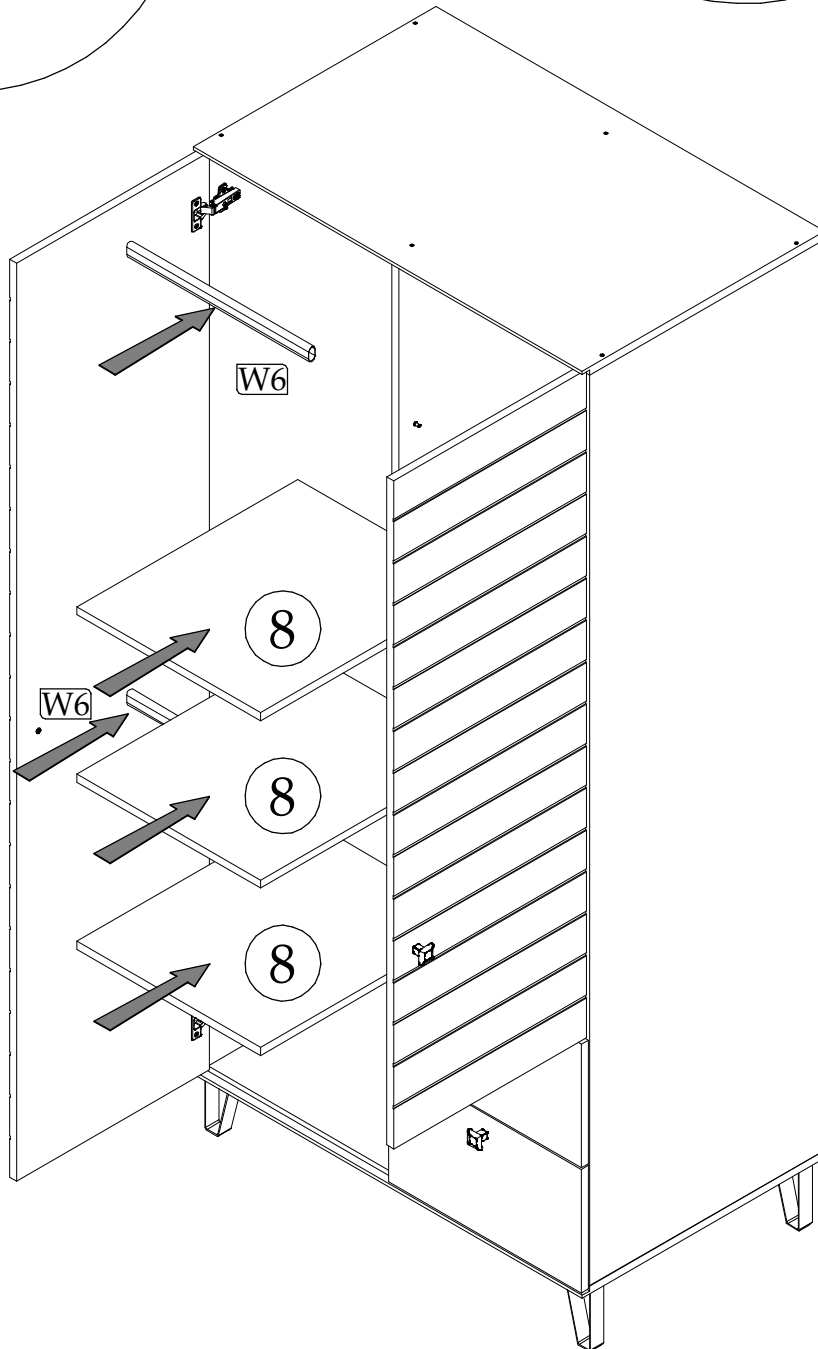

WEIL H

120 min

Element symbol	Measurements				Code	Paket
1	898	560	16	1	1002	1/2
2	898	560	16	1	1001	1/2
3	1822	542.5	16	1	1003	2/2
4	1822	542.5	16	1	1004	2/2
5	1822	522.5	16	1	1005	2/2

6	424	522	16	1	1027	1/2
7	424	110	16	1	1040	1/2
8	424	510	16	3		1/2
9	400	160	16	2	1042	1/2
10	366.5	160	16	2	1043	1/2
11	400	160	16	2	1044	1/2

12	380.5	396	3	2		1/2
13	1836	439	3	2		2/2
14	1836	445	16	1	3016	2/2
15	1336	445	16	1	3020	2/2
16	445	242	16	2	3021	2/2
17	120	38	38	1	4001	1/2

▶ 1

▶ 7

max. 8kg

max. 3kg

▶ 8

► 9

► 10