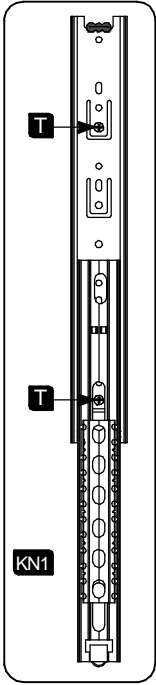

WEIL H

120 min

Element symbol	Measurements				Code	Paket
1	898	560	16	1	1002	1/2
2	898	560	16	1	1001	1/2
3	1822	542.5	16	1	1003	2/2
4	1822	542.5	16	1	1004	2/2
5	1822	522.5	16	1	1005	2/2

6	424	522	16	1	1027	1/2
7	424	110	16	1	1040	1/2
8	424	510	16	3		1/2
9	400	160	16	2	1042	1/2
10	366.5	160	16	2	1043	1/2
11	400	160	16	2	1044	1/2

12	380.5	396	3	2		1/2
13	1836	439	3	2		2/2
14	1836	445	16	1	3016	2/2
15	1336	445	16	1	3020	2/2
16	445	242	16	2	3021	2/2
17	120	38	38	1	4001	1/2

▶ 1

▶ 7

max. 8kg

max. 3kg

▶ 8

► 9

► 10