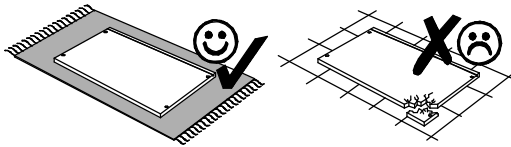

WEIL H

120 min

Element symbol	Measurements				Code	Paket
1	898	560	16	1	1002	1/2
2	898	560	16	1	1001	1/2
3	1822	542.5	16	1	1003	2/2
4	1822	542.5	16	1	1004	2/2
5	1822	522.5	16	1	1005	2/2

6	424	522	16	1	1027	1/2
7	424	110	16	1	1040	1/2
8	424	510	16	3		1/2
9	400	160	16	2	1042	1/2
10	366.5	160	16	2	1043	1/2
11	400	160	16	2	1044	1/2

12	380.5	396	3	2		1/2
13	1836	439	3	2		2/2
14	1836	445	16	1	3016	2/2
15	1336	445	16	1	3020	2/2
16	445	242	16	2	3021	2/2
17	120	38	38	1	4001	1/2

▶ 1

▶ 7

max. 8kg

max. 3kg

▶ 8

► 9

► 10