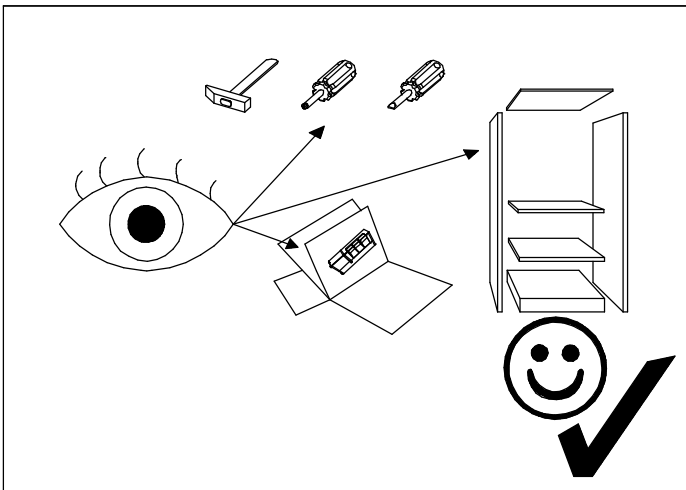

WEIL H

120 min

Element symbol	Measurements				Code	Paket
1	898	560	16	1	1002	1/2
2	898	560	16	1	1001	1/2
3	1822	542.5	16	1	1003	2/2
4	1822	542.5	16	1	1004	2/2
5	1822	522.5	16	1	1005	2/2

6	424	522	16	1	1027	1/2
7	424	110	16	1	1040	1/2
8	424	510	16	3		1/2
9	400	160	16	2	1042	1/2
10	366.5	160	16	2	1043	1/2
11	400	160	16	2	1044	1/2

12	380.5	396	3	2		1/2
13	1836	439	3	2		2/2
14	1836	445	16	1	3016	2/2
15	1336	445	16	1	3020	2/2
16	445	242	16	2	3021	2/2
17	120	38	38	1	4001	1/2

▶ 1

▶ 7

max. 8kg

max. 3kg

▶ 8

► 9

► 10