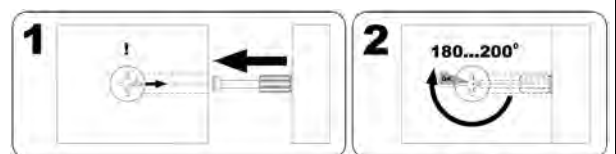

WEIL H

120 min

Element symbol	Measurements				Code	Paket
1	898	560	16	1	1002	1/2
2	898	560	16	1	1001	1/2
3	1822	542.5	16	1	1003	2/2
4	1822	542.5	16	1	1004	2/2
5	1822	522.5	16	1	1005	2/2

6	424	522	16	1	1027	1/2
7	424	110	16	1	1040	1/2
8	424	510	16	3		1/2
9	400	160	16	2	1042	1/2
10	366.5	160	16	2	1043	1/2
11	400	160	16	2	1044	1/2

12	380.5	396	3	2		1/2
13	1836	439	3	2		2/2
14	1836	445	16	1	3016	2/2
15	1336	445	16	1	3020	2/2
16	445	242	16	2	3021	2/2
17	120	38	38	1	4001	1/2

▶ 1

▶ 7

max. 8kg

max. 3kg

▶ 8

► 9

► 10