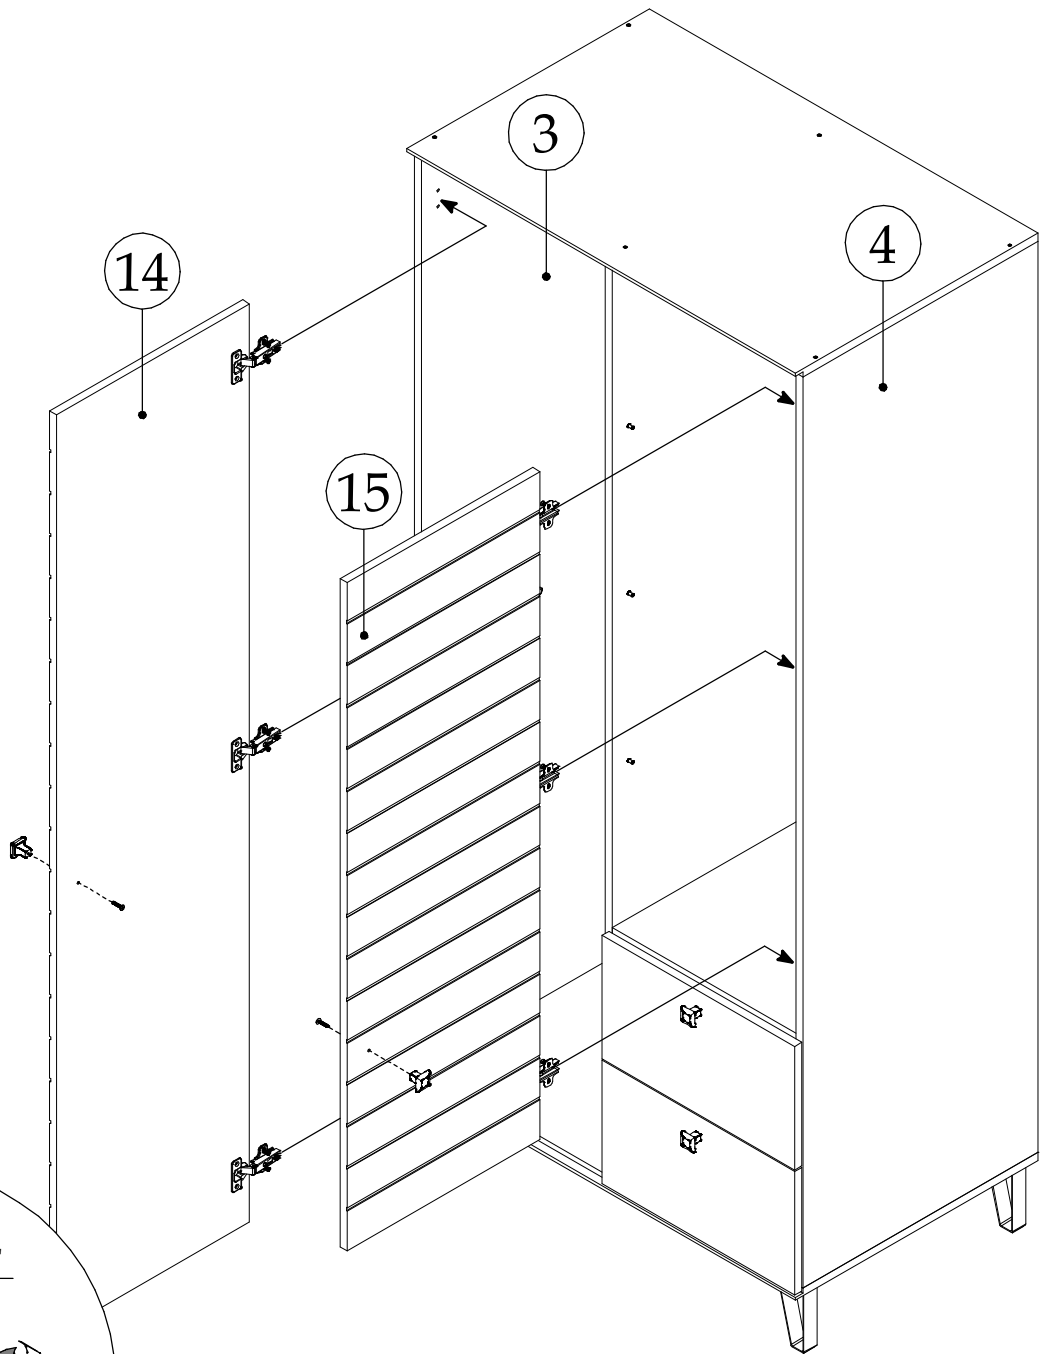

WEIL H

120 min

Element symbol	Measurements				Code	Paket
1	898	560	16	1	1002	1/2
2	898	560	16	1	1001	1/2
3	1822	542.5	16	1	1003	2/2
4	1822	542.5	16	1	1004	2/2
5	1822	522.5	16	1	1005	2/2

6	424	522	16	1	1027	1/2
7	424	110	16	1	1040	1/2
8	424	510	16	3		1/2
9	400	160	16	2	1042	1/2
10	366.5	160	16	2	1043	1/2
11	400	160	16	2	1044	1/2

12	380.5	396	3	2		1/2
13	1836	439	3	2		2/2
14	1836	445	16	1	3016	2/2
15	1336	445	16	1	3020	2/2
16	445	242	16	2	3021	2/2
17	120	38	38	1	4001	1/2

▶ 1

▶ 7

max. 8kg

max. 3kg

▶ 8

► 9

► 10