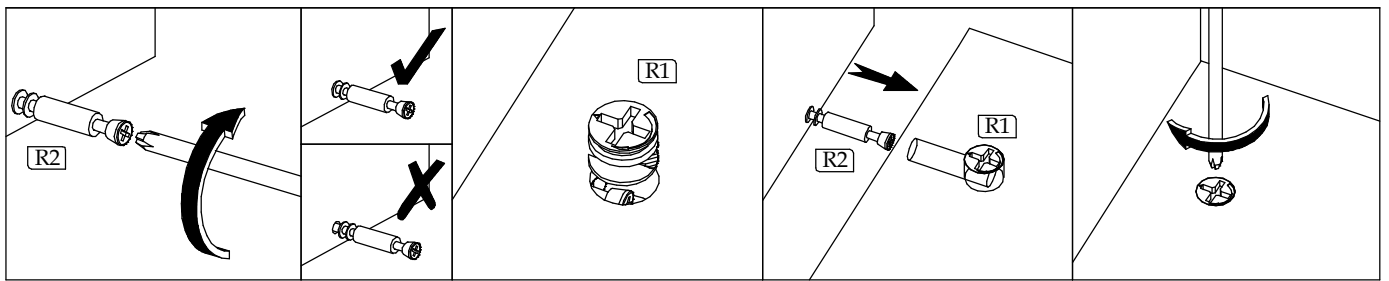

WEIL H

120 min

Element symbol	Measurements				Code	Paket
1	898	560	16	1	1002	1/2
2	898	560	16	1	1001	1/2
3	1822	542.5	16	1	1003	2/2
4	1822	542.5	16	1	1004	2/2
5	1822	522.5	16	1	1005	2/2

6	424	522	16	1	1027	1/2
7	424	110	16	1	1040	1/2
8	424	510	16	3		1/2
9	400	160	16	2	1042	1/2
10	366.5	160	16	2	1043	1/2
11	400	160	16	2	1044	1/2

12	380.5	396	3	2		1/2
13	1836	439	3	2		2/2
14	1836	445	16	1	3016	2/2
15	1336	445	16	1	3020	2/2
16	445	242	16	2	3021	2/2
17	120	38	38	1	4001	1/2

▶ 1

▶ 7

max. 8kg

max. 3kg

▶ 8

► 9

► 10