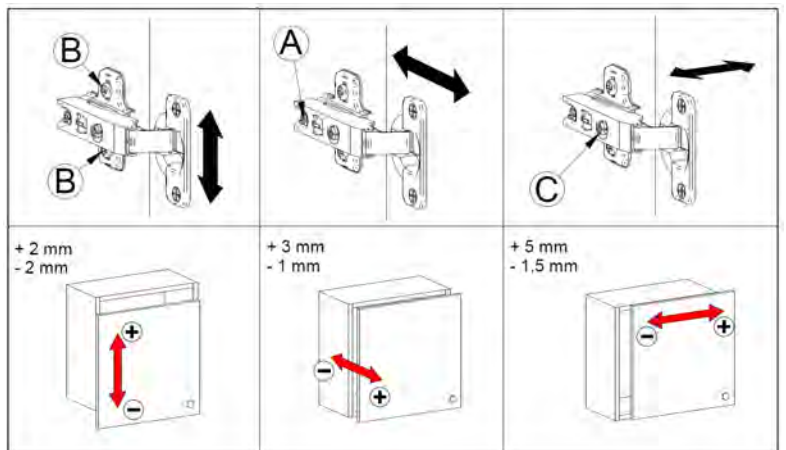

WEIL H

120 min

Element symbol	Measurements				Code	Paket
1	898	560	16	1	1002	1/2
2	898	560	16	1	1001	1/2
3	1822	542.5	16	1	1003	2/2
4	1822	542.5	16	1	1004	2/2
5	1822	522.5	16	1	1005	2/2

6	424	522	16	1	1027	1/2
7	424	110	16	1	1040	1/2
8	424	510	16	3		1/2
9	400	160	16	2	1042	1/2
10	366.5	160	16	2	1043	1/2
11	400	160	16	2	1044	1/2

12	380.5	396	3	2		1/2
13	1836	439	3	2		2/2
14	1836	445	16	1	3016	2/2
15	1336	445	16	1	3020	2/2
16	445	242	16	2	3021	2/2
17	120	38	38	1	4001	1/2

▶ 1

▶ 7

max. 8kg

max. 3kg

▶ 8

► 9

► 10