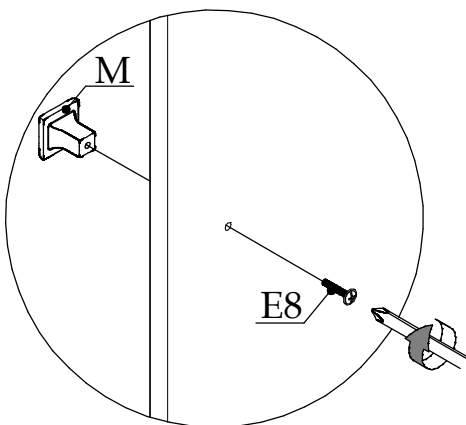

WEIL H

120 min

Element symbol	Measurements				Code	Paket
1	898	560	16	1	1002	1/2
2	898	560	16	1	1001	1/2
3	1822	542.5	16	1	1003	2/2
4	1822	542.5	16	1	1004	2/2
5	1822	522.5	16	1	1005	2/2

6	424	522	16	1	1027	1/2
7	424	110	16	1	1040	1/2
8	424	510	16	3		1/2
9	400	160	16	2	1042	1/2
10	366.5	160	16	2	1043	1/2
11	400	160	16	2	1044	1/2

12	380.5	396	3	2		1/2
13	1836	439	3	2		2/2
14	1836	445	16	1	3016	2/2
15	1336	445	16	1	3020	2/2
16	445	242	16	2	3021	2/2
17	120	38	38	1	4001	1/2

▶ 1

▶ 7

max. 8kg

max. 3kg

▶ 8

► 9

► 10