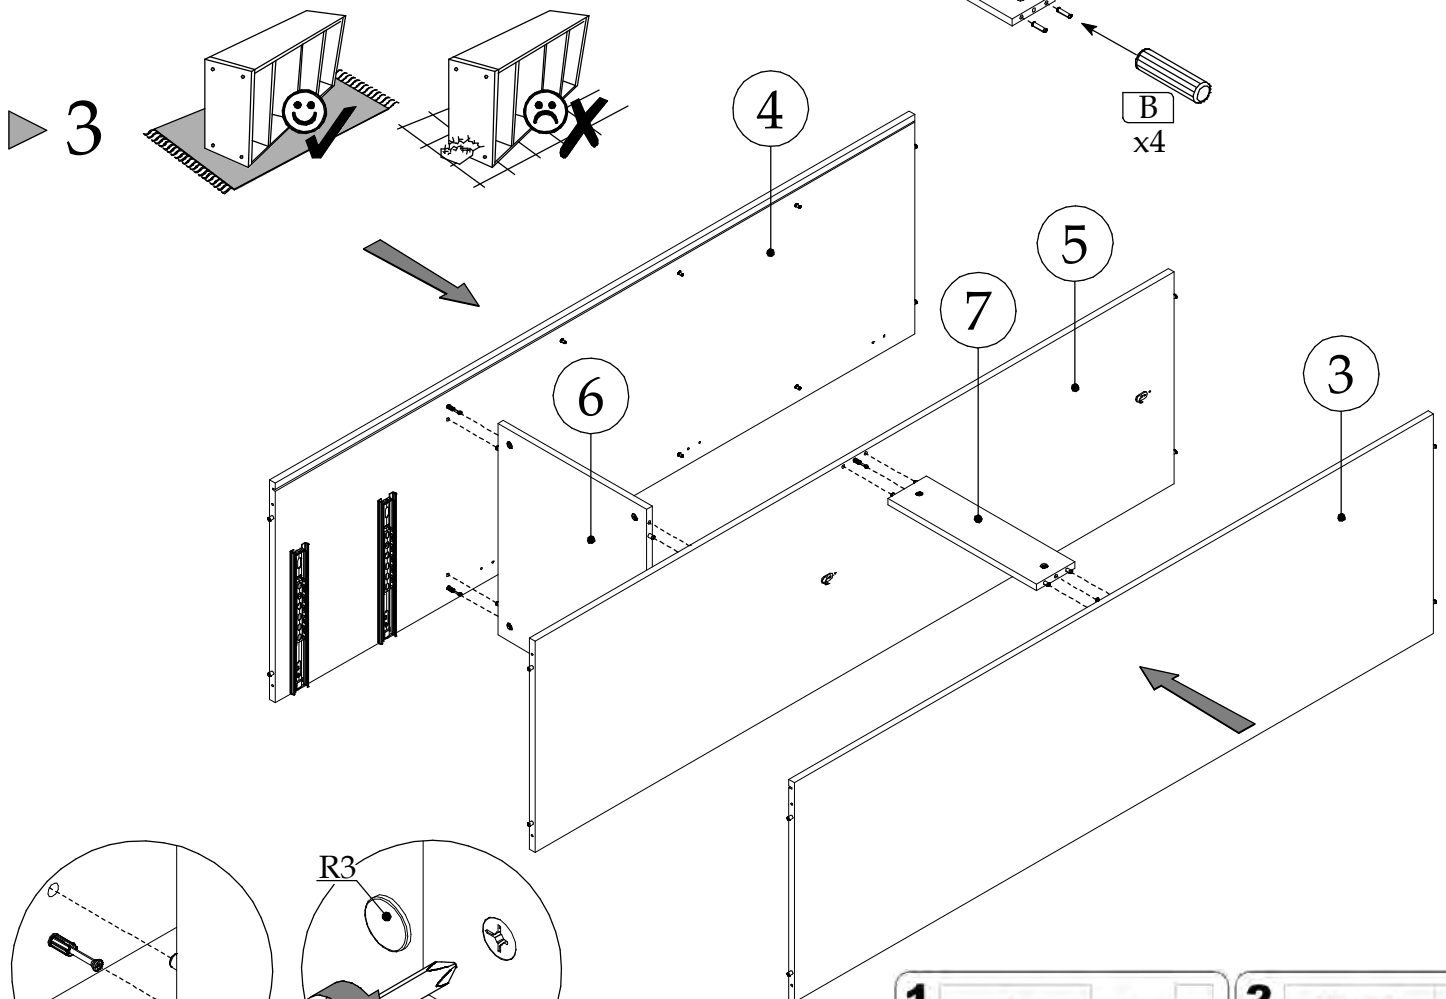

WEIL H

120 min

Element symbol	Measurements				Code	Paket
1	898	560	16	1	1002	1/2
2	898	560	16	1	1001	1/2
3	1822	542.5	16	1	1003	2/2
4	1822	542.5	16	1	1004	2/2
5	1822	522.5	16	1	1005	2/2

6	424	522	16	1	1027	1/2
7	424	110	16	1	1040	1/2
8	424	510	16	3		1/2
9	400	160	16	2	1042	1/2
10	366.5	160	16	2	1043	1/2
11	400	160	16	2	1044	1/2

12	380.5	396	3	2		1/2
13	1836	439	3	2		2/2
14	1836	445	16	1	3016	2/2
15	1336	445	16	1	3020	2/2
16	445	242	16	2	3021	2/2
17	120	38	38	1	4001	1/2

▶ 1

▶ 7

max. 8kg

max. 3kg

▶ 8

► 9

► 10