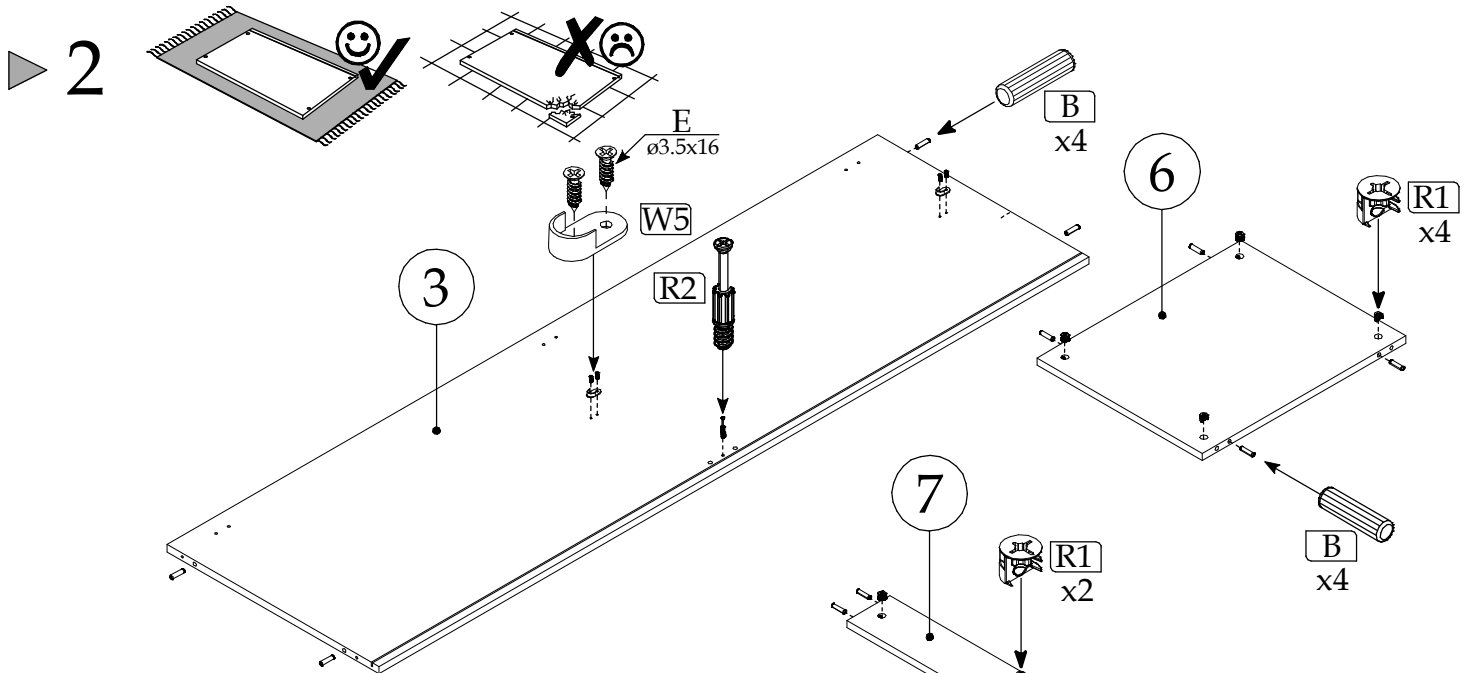

WEIL H

120 min

Element symbol	Measurements				Code	Paket
1	898	560	16	1	1002	1/2
2	898	560	16	1	1001	1/2
3	1822	542.5	16	1	1003	2/2
4	1822	542.5	16	1	1004	2/2
5	1822	522.5	16	1	1005	2/2

6	424	522	16	1	1027	1/2
7	424	110	16	1	1040	1/2
8	424	510	16	3		1/2
9	400	160	16	2	1042	1/2
10	366.5	160	16	2	1043	1/2
11	400	160	16	2	1044	1/2

12	380.5	396	3	2		1/2
13	1836	439	3	2		2/2
14	1836	445	16	1	3016	2/2
15	1336	445	16	1	3020	2/2
16	445	242	16	2	3021	2/2
17	120	38	38	1	4001	1/2

▶ 1

▶ 7

max. 8kg

max. 3kg

▶ 8

► 9

► 10