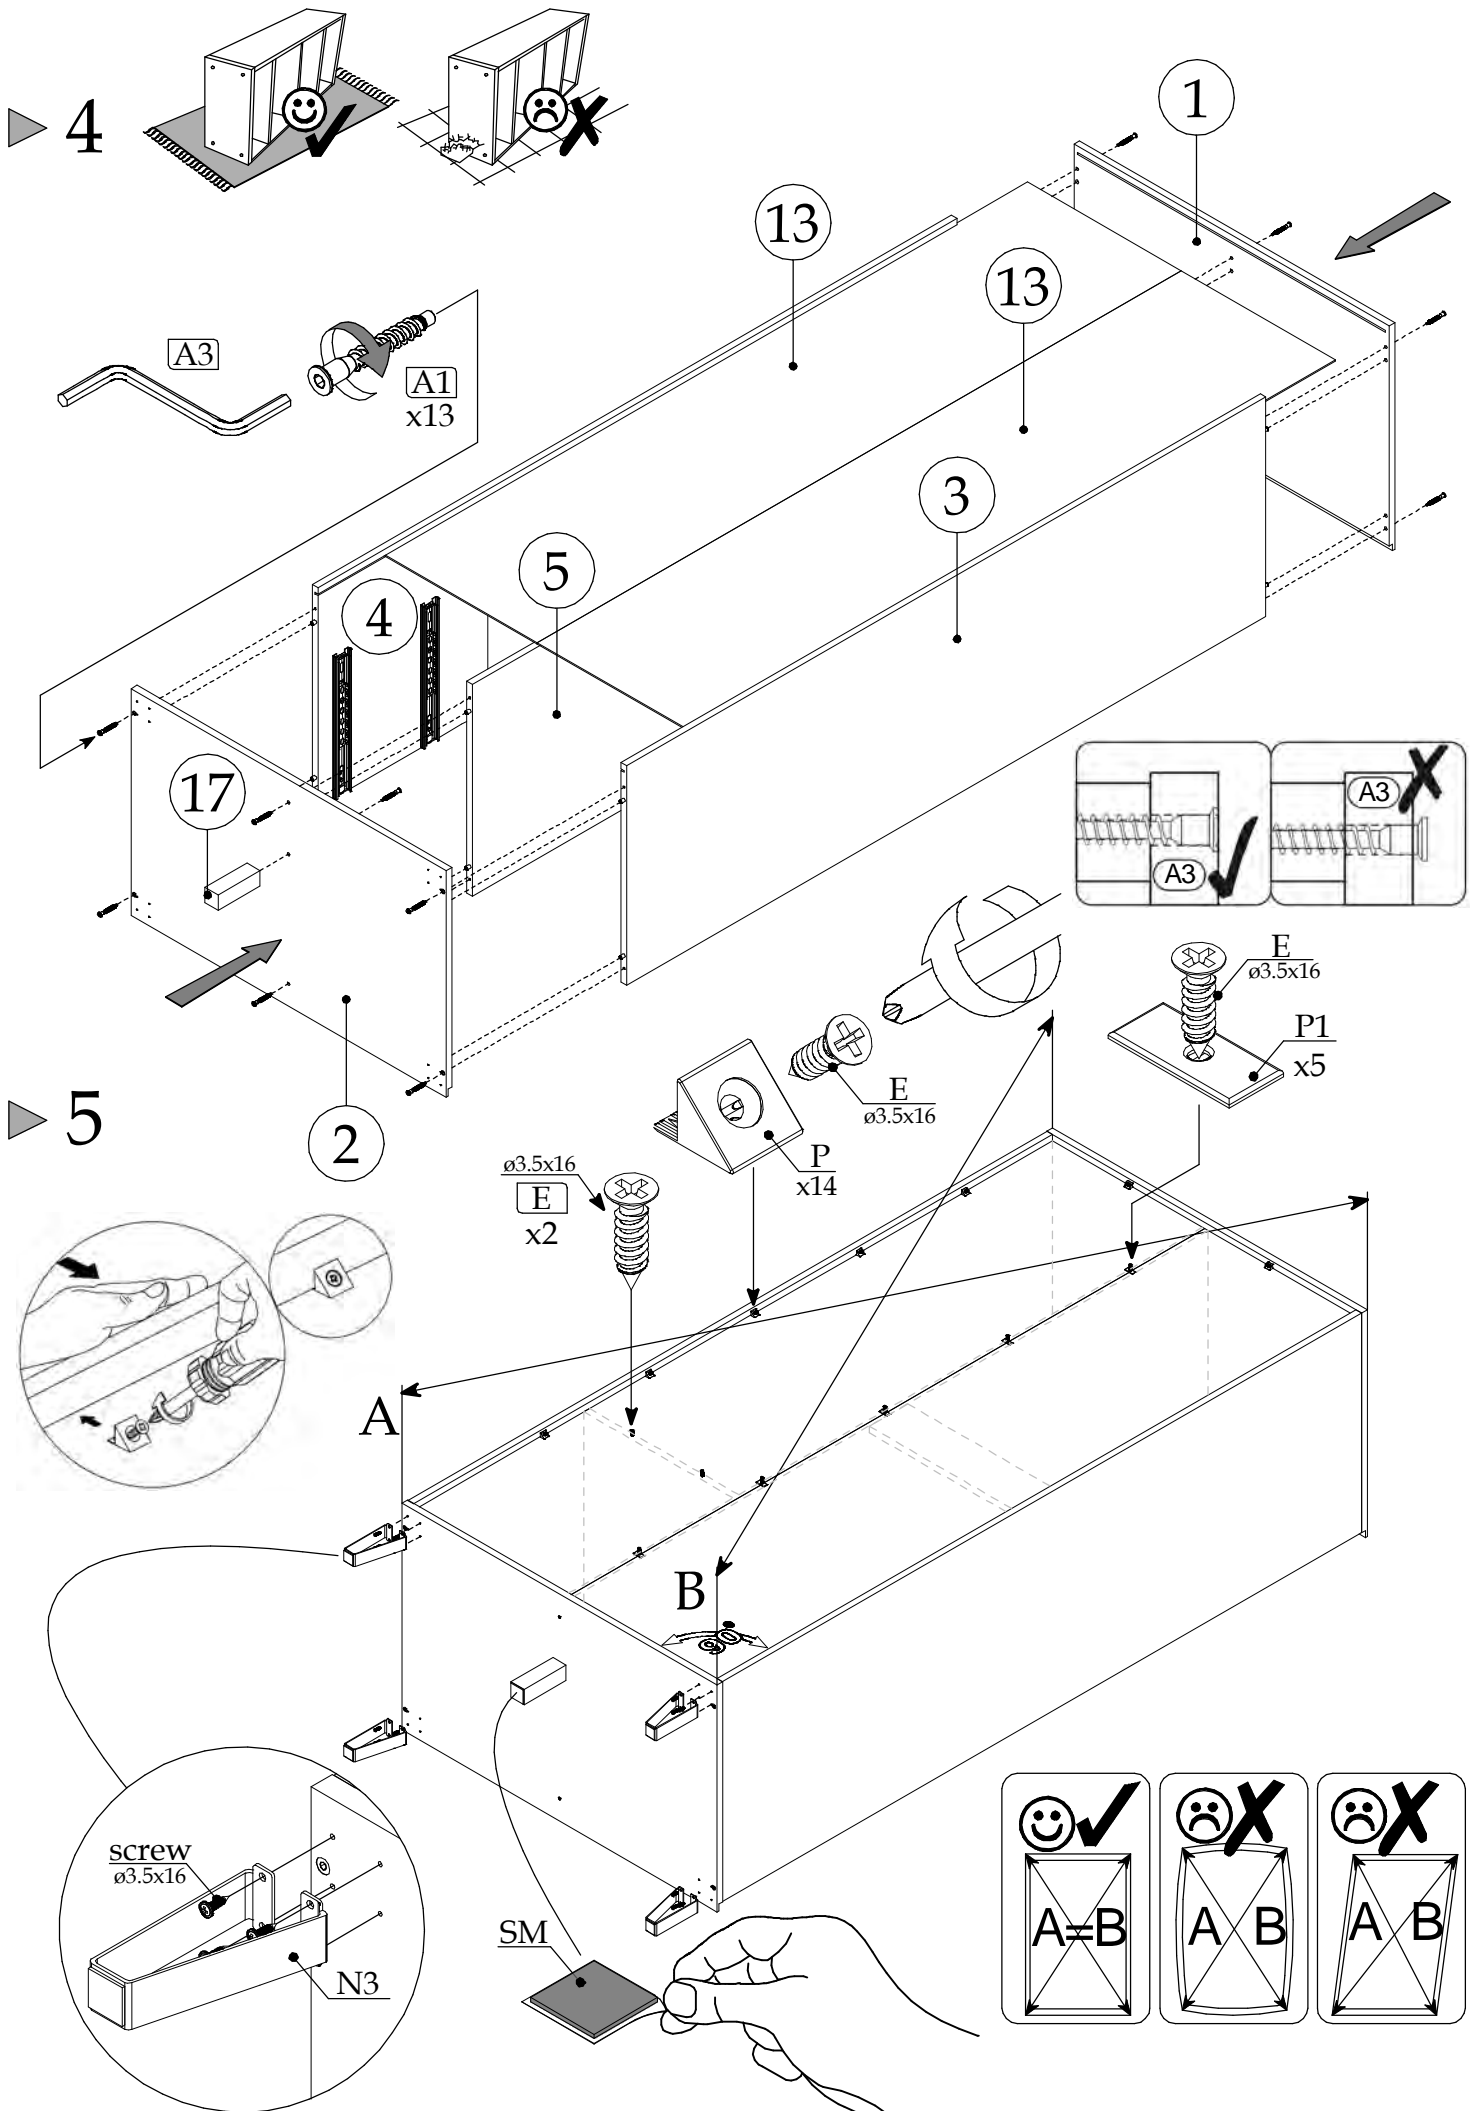

WEIL H

120 min

Element symbol	Measurements				Code	Paket
1	898	560	16	1	1002	1/2
2	898	560	16	1	1001	1/2
3	1822	542.5	16	1	1003	2/2
4	1822	542.5	16	1	1004	2/2
5	1822	522.5	16	1	1005	2/2

6	424	522	16	1	1027	1/2
7	424	110	16	1	1040	1/2
8	424	510	16	3		1/2
9	400	160	16	2	1042	1/2
10	366.5	160	16	2	1043	1/2
11	400	160	16	2	1044	1/2

12	380.5	396	3	2		1/2
13	1836	439	3	2		2/2
14	1836	445	16	1	3016	2/2
15	1336	445	16	1	3020	2/2
16	445	242	16	2	3021	2/2
17	120	38	38	1	4001	1/2

▶ 1

▶ 7

max. 8kg

max. 3kg

▶ 8

► 9

► 10