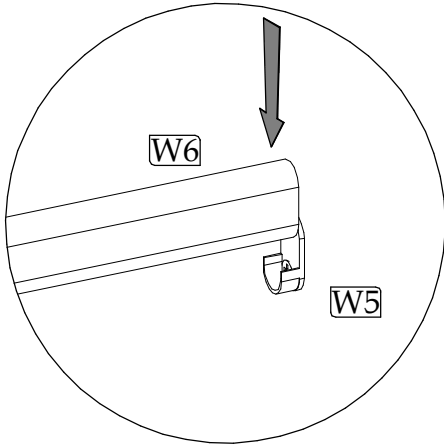

WEIL H

120 min

Element symbol	Measurements				Code	Paket
1	898	560	16	1	1002	1/2
2	898	560	16	1	1001	1/2
3	1822	542.5	16	1	1003	2/2
4	1822	542.5	16	1	1004	2/2
5	1822	522.5	16	1	1005	2/2

6	424	522	16	1	1027	1/2
7	424	110	16	1	1040	1/2
8	424	510	16	3		1/2
9	400	160	16	2	1042	1/2
10	366.5	160	16	2	1043	1/2
11	400	160	16	2	1044	1/2

12	380.5	396	3	2		1/2
13	1836	439	3	2		2/2
14	1836	445	16	1	3016	2/2
15	1336	445	16	1	3020	2/2
16	445	242	16	2	3021	2/2
17	120	38	38	1	4001	1/2

▶ 1

▶ 7

max. 8kg

max. 3kg

▶ 8

► 9

► 10