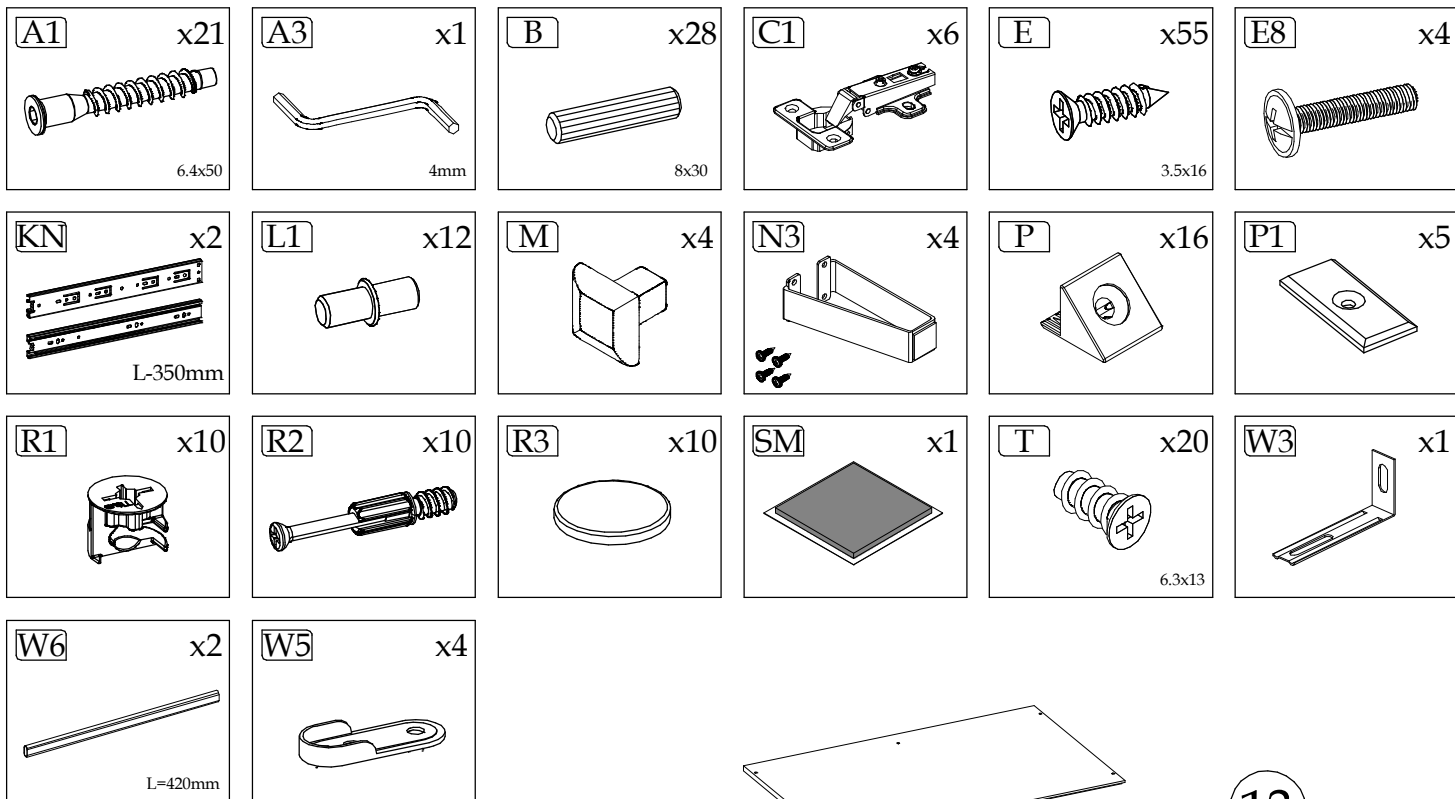

WEIL H

120 min

Element symbol	Measurements				Code	Paket
1	898	560	16	1	1002	1/2
2	898	560	16	1	1001	1/2
3	1822	542.5	16	1	1003	2/2
4	1822	542.5	16	1	1004	2/2
5	1822	522.5	16	1	1005	2/2

6	424	522	16	1	1027	1/2
7	424	110	16	1	1040	1/2
8	424	510	16	3		1/2
9	400	160	16	2	1042	1/2
10	366.5	160	16	2	1043	1/2
11	400	160	16	2	1044	1/2

12	380.5	396	3	2		1/2
13	1836	439	3	2		2/2
14	1836	445	16	1	3016	2/2
15	1336	445	16	1	3020	2/2
16	445	242	16	2	3021	2/2
17	120	38	38	1	4001	1/2

▶ 1

▶ 7

max. 8kg

max. 3kg

▶ 8

► 9

► 10