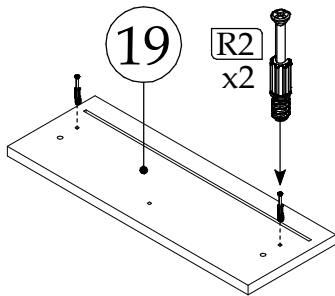

# WEIL M

110 min

Element symbol	Measurements	Code	Paket
1	1461 390 16 1	1002	1/2
2	1461 390 16 1	1001	1/2
3	651 372.5 16 1	1003	1/2
4	651 372.5 16 1	1004	1/2
5	651 352.5 16 1	1005	1/2
6	651 352.5 16 1	1031	1/2

7	479	340	16	2		1/2
8	350	160	16	2	1034	1/2
9	379.5	160	16	2	1035	1/2
10	350	160	16	2	1036	1/2
11	350	110	16	1	1044	1/2
12	379.5	110	16	1	1045	1/2
13	350	110	16	1	1046	1/2

14	393.5	346	3	3		1/2
15	665	494	3	2		2/2
16	665	453	3	1	1006	2/2
17	665	500	16	2	3014	2/2
18	450	247	16	2	3018	2/2
19	450	164	16	1	3019	2/2
20	120	38	38	2	4001	1/2

▶ 2

▶ 9

▶ 3

x2

▶ 4

x2

▶ 5

x2