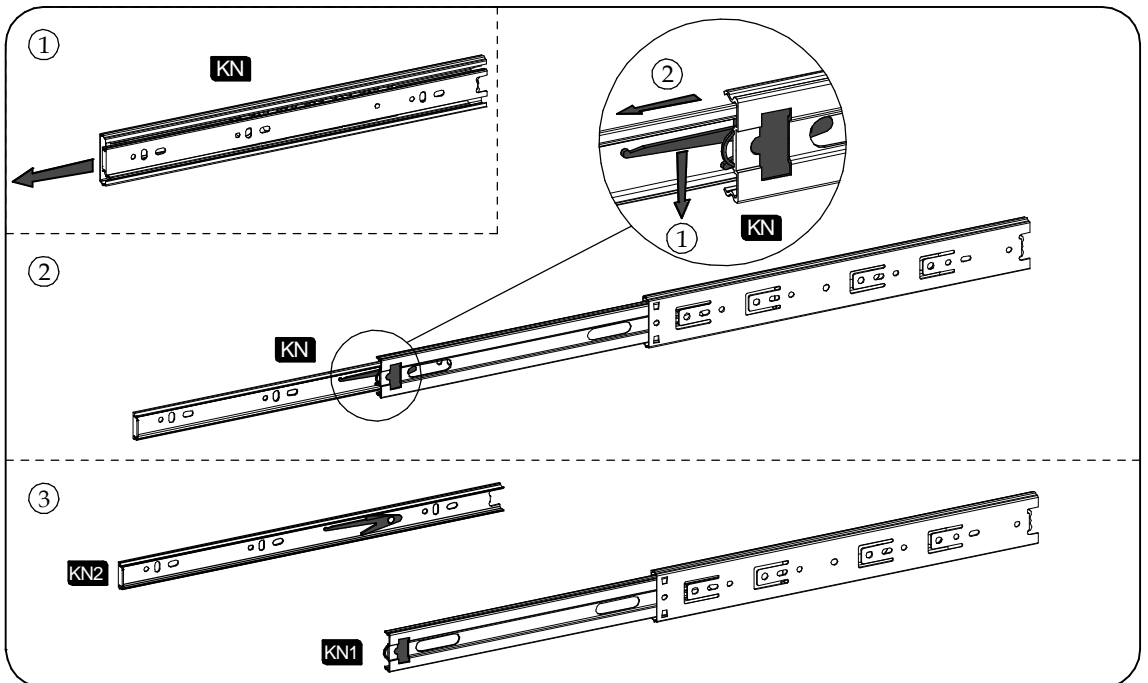

# WEIL M

110 min

Element symbol	Measurements	Code	Paket
1	1461 390 16 1	1002	1/2
2	1461 390 16 1	1001	1/2
3	651 372.5 16 1	1003	1/2
4	651 372.5 16 1	1004	1/2
5	651 352.5 16 1	1005	1/2
6	651 352.5 16 1	1031	1/2

7	479	340	16	2		1/2
8	350	160	16	2	1034	1/2
9	379.5	160	16	2	1035	1/2
10	350	160	16	2	1036	1/2
11	350	110	16	1	1044	1/2
12	379.5	110	16	1	1045	1/2
13	350	110	16	1	1046	1/2

14	393.5	346	3	3		1/2
15	665	494	3	2		2/2
16	665	453	3	1	1006	2/2
17	665	500	16	2	3014	2/2
18	450	247	16	2	3018	2/2
19	450	164	16	1	3019	2/2
20	120	38	38	2	4001	1/2

▶ 2

▶ 9

▶ 3

x2

▶ 4

x2

▶ 5

x2