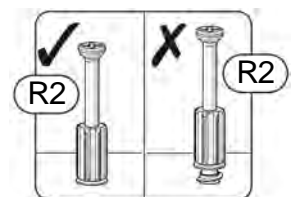

# WEIL M

110 min

Element symbol	Measurements	Code	Paket
1	1461 390 16 1	1002	1/2
2	1461 390 16 1	1001	1/2
3	651 372.5 16 1	1003	1/2
4	651 372.5 16 1	1004	1/2
5	651 352.5 16 1	1005	1/2
6	651 352.5 16 1	1031	1/2

7	479	340	16	2		1/2
8	350	160	16	2	1034	1/2
9	379.5	160	16	2	1035	1/2
10	350	160	16	2	1036	1/2
11	350	110	16	1	1044	1/2
12	379.5	110	16	1	1045	1/2
13	350	110	16	1	1046	1/2

14	393.5	346	3	3		1/2
15	665	494	3	2		2/2
16	665	453	3	1	1006	2/2
17	665	500	16	2	3014	2/2
18	450	247	16	2	3018	2/2
19	450	164	16	1	3019	2/2
20	120	38	38	2	4001	1/2