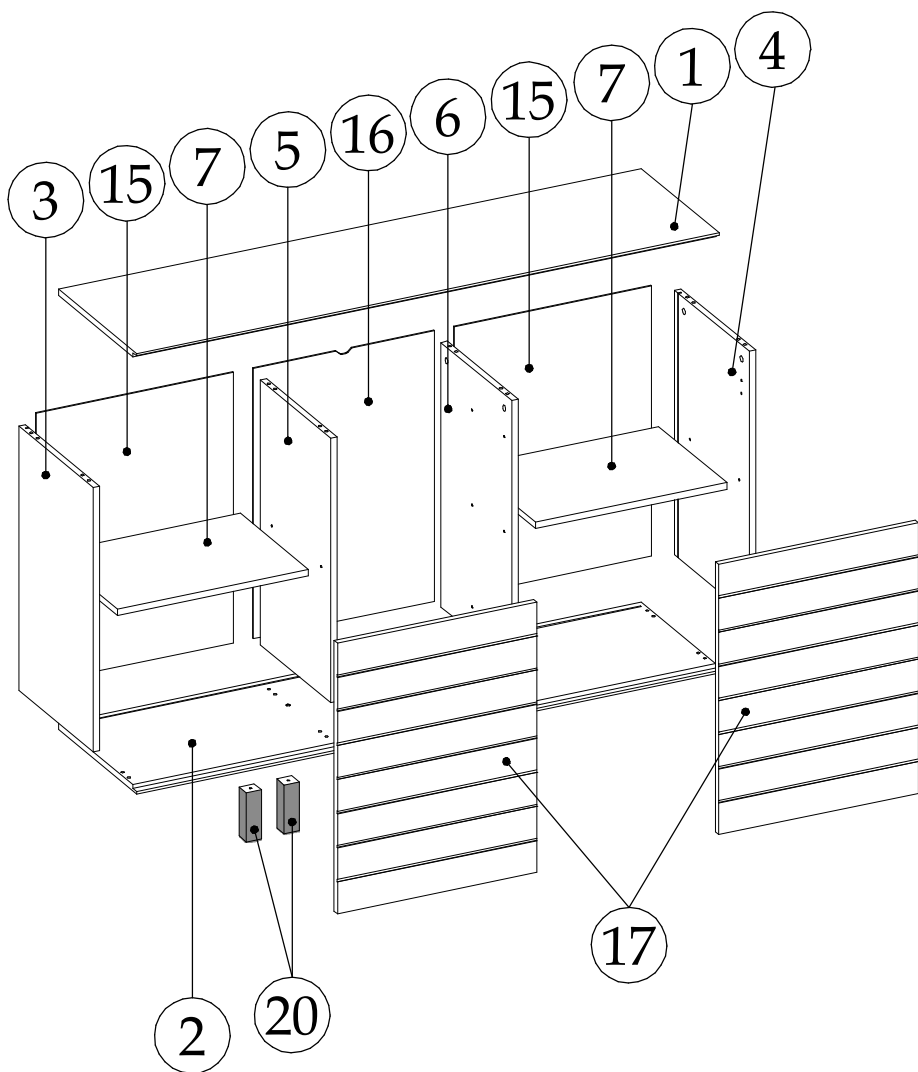

# WEIL M

110 min

Element symbol	Measurements	Code	Paket
1	1461 390 16 1	1002	1/2
2	1461 390 16 1	1001	1/2
3	651 372.5 16 1	1003	1/2
4	651 372.5 16 1	1004	1/2
5	651 352.5 16 1	1005	1/2
6	651 352.5 16 1	1031	1/2

7	479	340	16	2		1/2
8	350	160	16	2	1034	1/2
9	379.5	160	16	2	1035	1/2
10	350	160	16	2	1036	1/2
11	350	110	16	1	1044	1/2
12	379.5	110	16	1	1045	1/2
13	350	110	16	1	1046	1/2

14	393.5	346	3	3		1/2
15	665	494	3	2		2/2
16	665	453	3	1	1006	2/2
17	665	500	16	2	3014	2/2
18	450	247	16	2	3018	2/2
19	450	164	16	1	3019	2/2
20	120	38	38	2	4001	1/2

▶ 2

▶ 9

▶ 3

x2

▶ 4

x2

▶ 5

x2