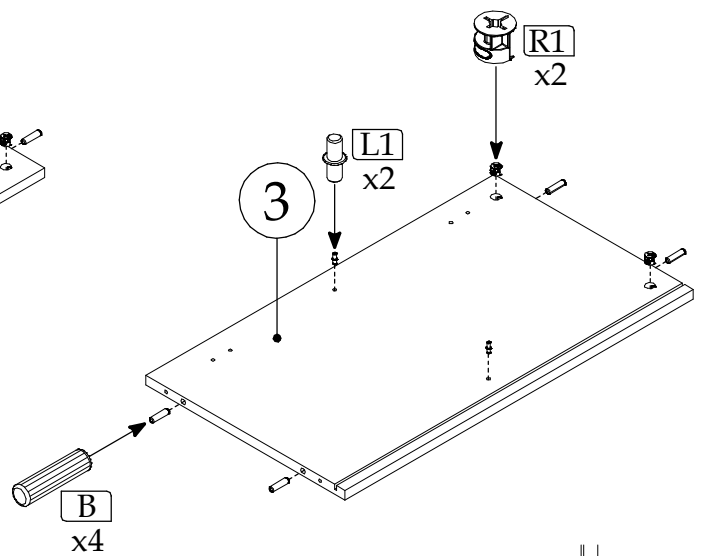

# WEIL M

110 min

Element symbol	Measurements	Code	Paket
1	1461 390 16 1	1002	1/2
2	1461 390 16 1	1001	1/2
3	651 372.5 16 1	1003	1/2
4	651 372.5 16 1	1004	1/2
5	651 352.5 16 1	1005	1/2
6	651 352.5 16 1	1031	1/2

7	479	340	16	2		1/2
8	350	160	16	2	1034	1/2
9	379.5	160	16	2	1035	1/2
10	350	160	16	2	1036	1/2
11	350	110	16	1	1044	1/2
12	379.5	110	16	1	1045	1/2
13	350	110	16	1	1046	1/2

14	393.5	346	3	3		1/2
15	665	494	3	2		2/2
16	665	453	3	1	1006	2/2
17	665	500	16	2	3014	2/2
18	450	247	16	2	3018	2/2
19	450	164	16	1	3019	2/2
20	120	38	38	2	4001	1/2