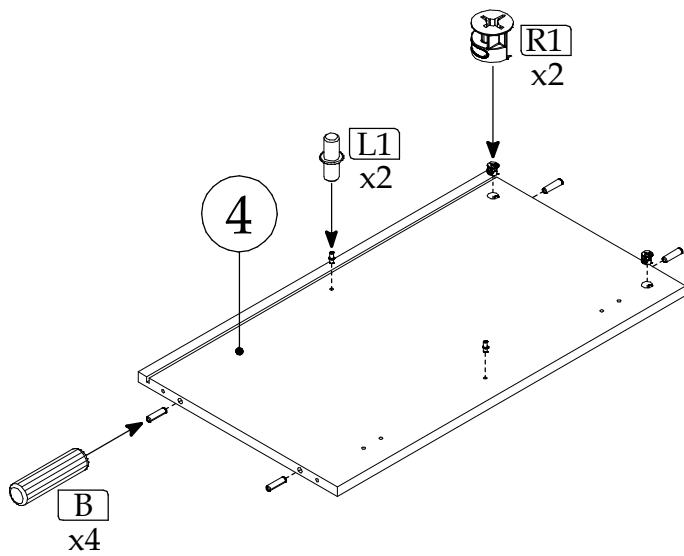

# WEIL M

110 min

Element symbol	Measurements	Code	Paket
1	1461 390 16 1	1002	1/2
2	1461 390 16 1	1001	1/2
3	651 372.5 16 1	1003	1/2
4	651 372.5 16 1	1004	1/2
5	651 352.5 16 1	1005	1/2
6	651 352.5 16 1	1031	1/2

7	479	340	16	2		1/2
8	350	160	16	2	1034	1/2
9	379.5	160	16	2	1035	1/2
10	350	160	16	2	1036	1/2
11	350	110	16	1	1044	1/2
12	379.5	110	16	1	1045	1/2
13	350	110	16	1	1046	1/2

14	393.5	346	3	3		1/2
15	665	494	3	2		2/2
16	665	453	3	1	1006	2/2
17	665	500	16	2	3014	2/2
18	450	247	16	2	3018	2/2
19	450	164	16	1	3019	2/2
20	120	38	38	2	4001	1/2