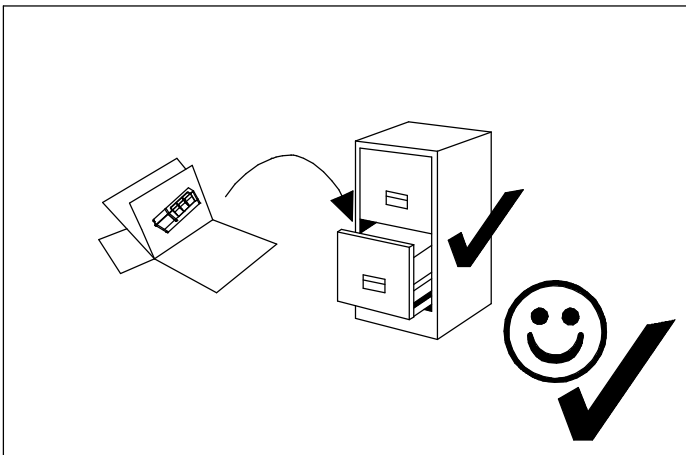

# WEIL M

110 min

Element symbol	Measurements	Code	Paket
1	1461 390 16 1	1002	1/2
2	1461 390 16 1	1001	1/2
3	651 372.5 16 1	1003	1/2
4	651 372.5 16 1	1004	1/2
5	651 352.5 16 1	1005	1/2
6	651 352.5 16 1	1031	1/2