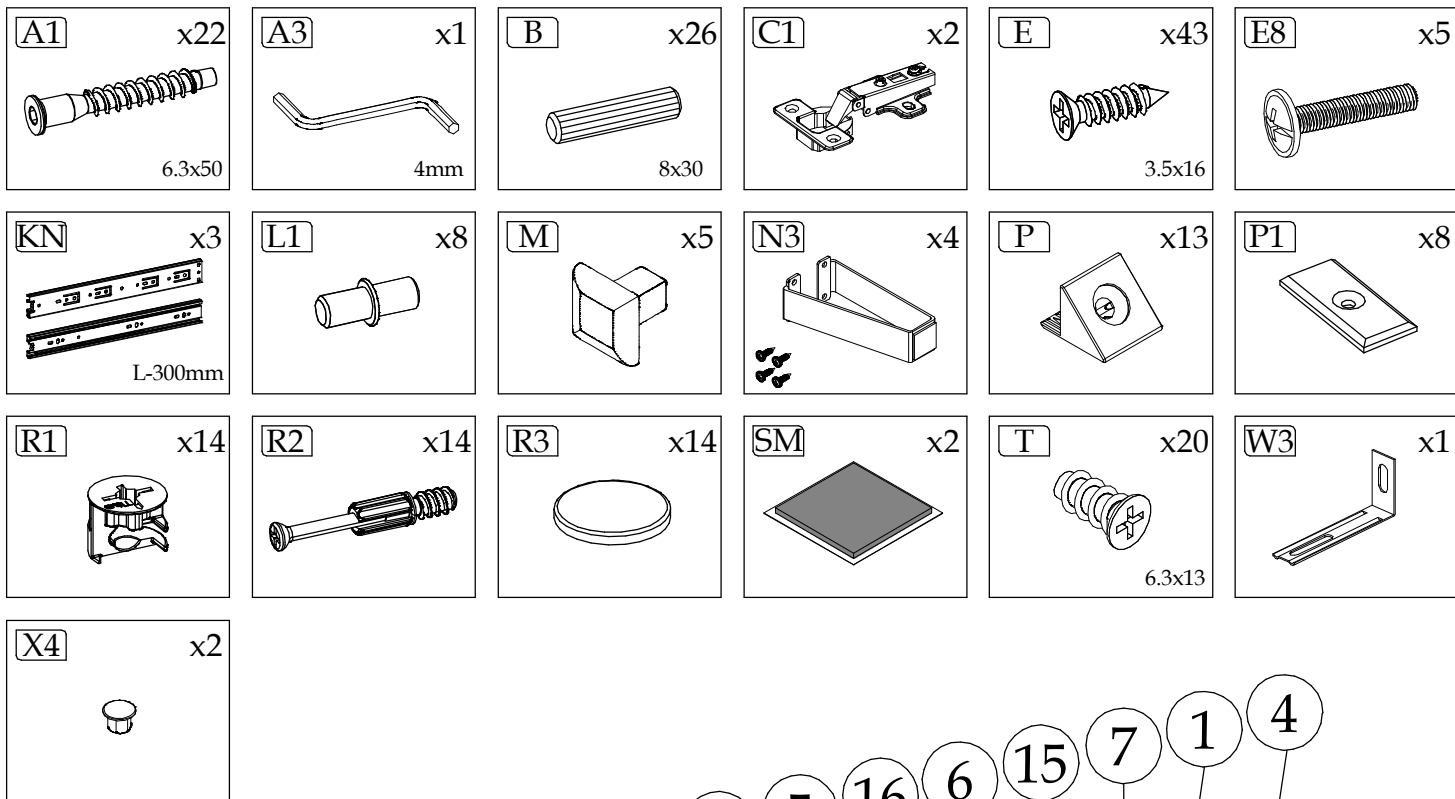

# WEIL M

110 min

Element symbol	Measurements	Code	Paket
1	1461 390 16 1	1002	1/2
2	1461 390 16 1	1001	1/2
3	651 372.5 16 1	1003	1/2
4	651 372.5 16 1	1004	1/2
5	651 352.5 16 1	1005	1/2
6	651 352.5 16 1	1031	1/2

7	479	340	16	2		1/2
8	350	160	16	2	1034	1/2
9	379.5	160	16	2	1035	1/2
10	350	160	16	2	1036	1/2
11	350	110	16	1	1044	1/2
12	379.5	110	16	1	1045	1/2
13	350	110	16	1	1046	1/2

14	393.5	346	3	3		1/2
15	665	494	3	2		2/2
16	665	453	3	1	1006	2/2
17	665	500	16	2	3014	2/2
18	450	247	16	2	3018	2/2
19	450	164	16	1	3019	2/2
20	120	38	38	2	4001	1/2