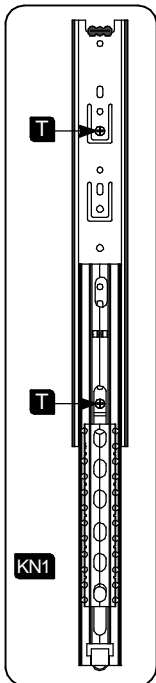

# WEIL M

110 min

Element symbol	Measurements	Code	Paket
1	1461 390 16 1	1002	1/2
2	1461 390 16 1	1001	1/2
3	651 372.5 16 1	1003	1/2
4	651 372.5 16 1	1004	1/2
5	651 352.5 16 1	1005	1/2
6	651 352.5 16 1	1031	1/2

7	479	340	16	2		1/2
8	350	160	16	2	1034	1/2
9	379.5	160	16	2	1035	1/2
10	350	160	16	2	1036	1/2
11	350	110	16	1	1044	1/2
12	379.5	110	16	1	1045	1/2
13	350	110	16	1	1046	1/2

14	393.5	346	3	3		1/2
15	665	494	3	2		2/2
16	665	453	3	1	1006	2/2
17	665	500	16	2	3014	2/2
18	450	247	16	2	3018	2/2
19	450	164	16	1	3019	2/2
20	120	38	38	2	4001	1/2

▶ 2

▶ 9

▶ 3

x2

▶ 4

x2

▶ 5

x2