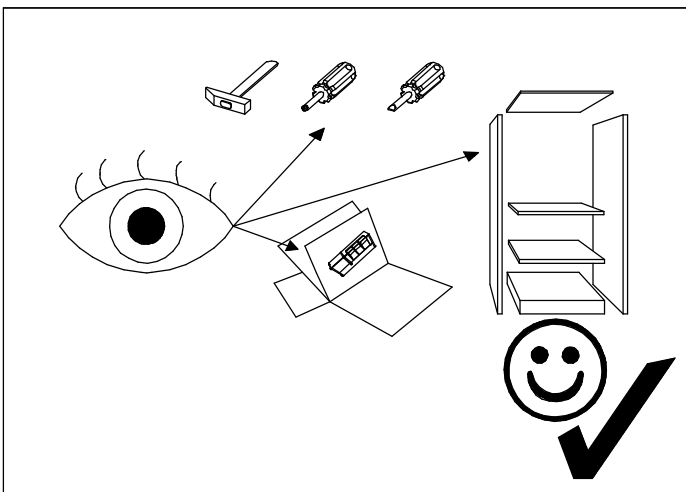

# WEIL M

110 min

Element symbol	Measurements	Code	Paket
1	1461 390 16 1	1002	1/2
2	1461 390 16 1	1001	1/2
3	651 372.5 16 1	1003	1/2
4	651 372.5 16 1	1004	1/2
5	651 352.5 16 1	1005	1/2
6	651 352.5 16 1	1031	1/2