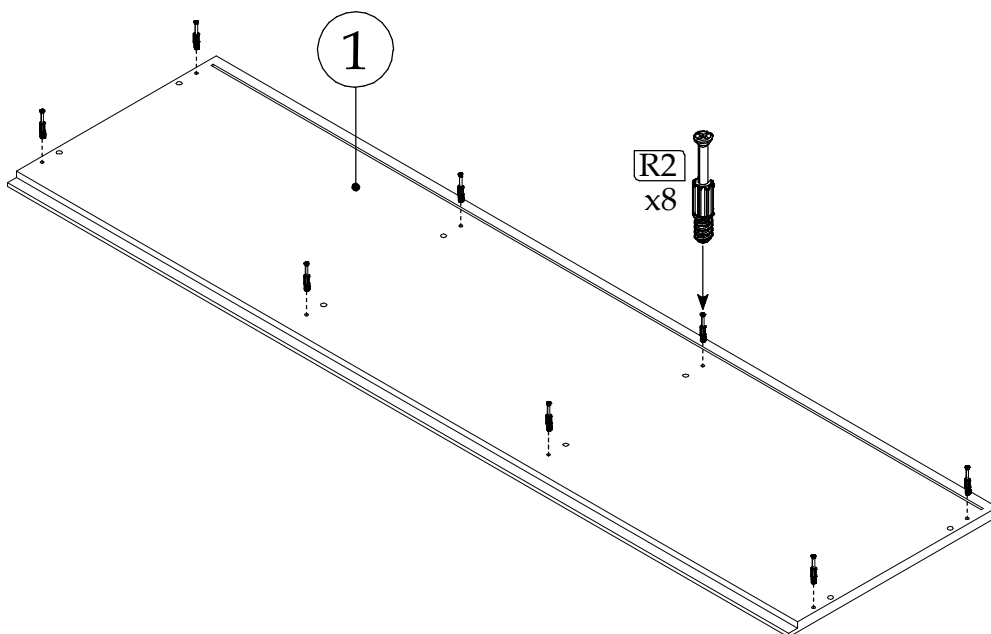

# WEIL M

110 min

Element symbol	Measurements	Code	Paket
1	1461 390 16 1	1002	1/2
2	1461 390 16 1	1001	1/2
3	651 372.5 16 1	1003	1/2
4	651 372.5 16 1	1004	1/2
5	651 352.5 16 1	1005	1/2
6	651 352.5 16 1	1031	1/2

7	479	340	16	2		1/2
8	350	160	16	2	1034	1/2
9	379.5	160	16	2	1035	1/2
10	350	160	16	2	1036	1/2
11	350	110	16	1	1044	1/2
12	379.5	110	16	1	1045	1/2
13	350	110	16	1	1046	1/2

14	393.5	346	3	3		1/2
15	665	494	3	2		2/2
16	665	453	3	1	1006	2/2
17	665	500	16	2	3014	2/2
18	450	247	16	2	3018	2/2
19	450	164	16	1	3019	2/2
20	120	38	38	2	4001	1/2

▶ 2

▶ 9

▶ 3

x2

▶ 4

x2

▶ 5

x2