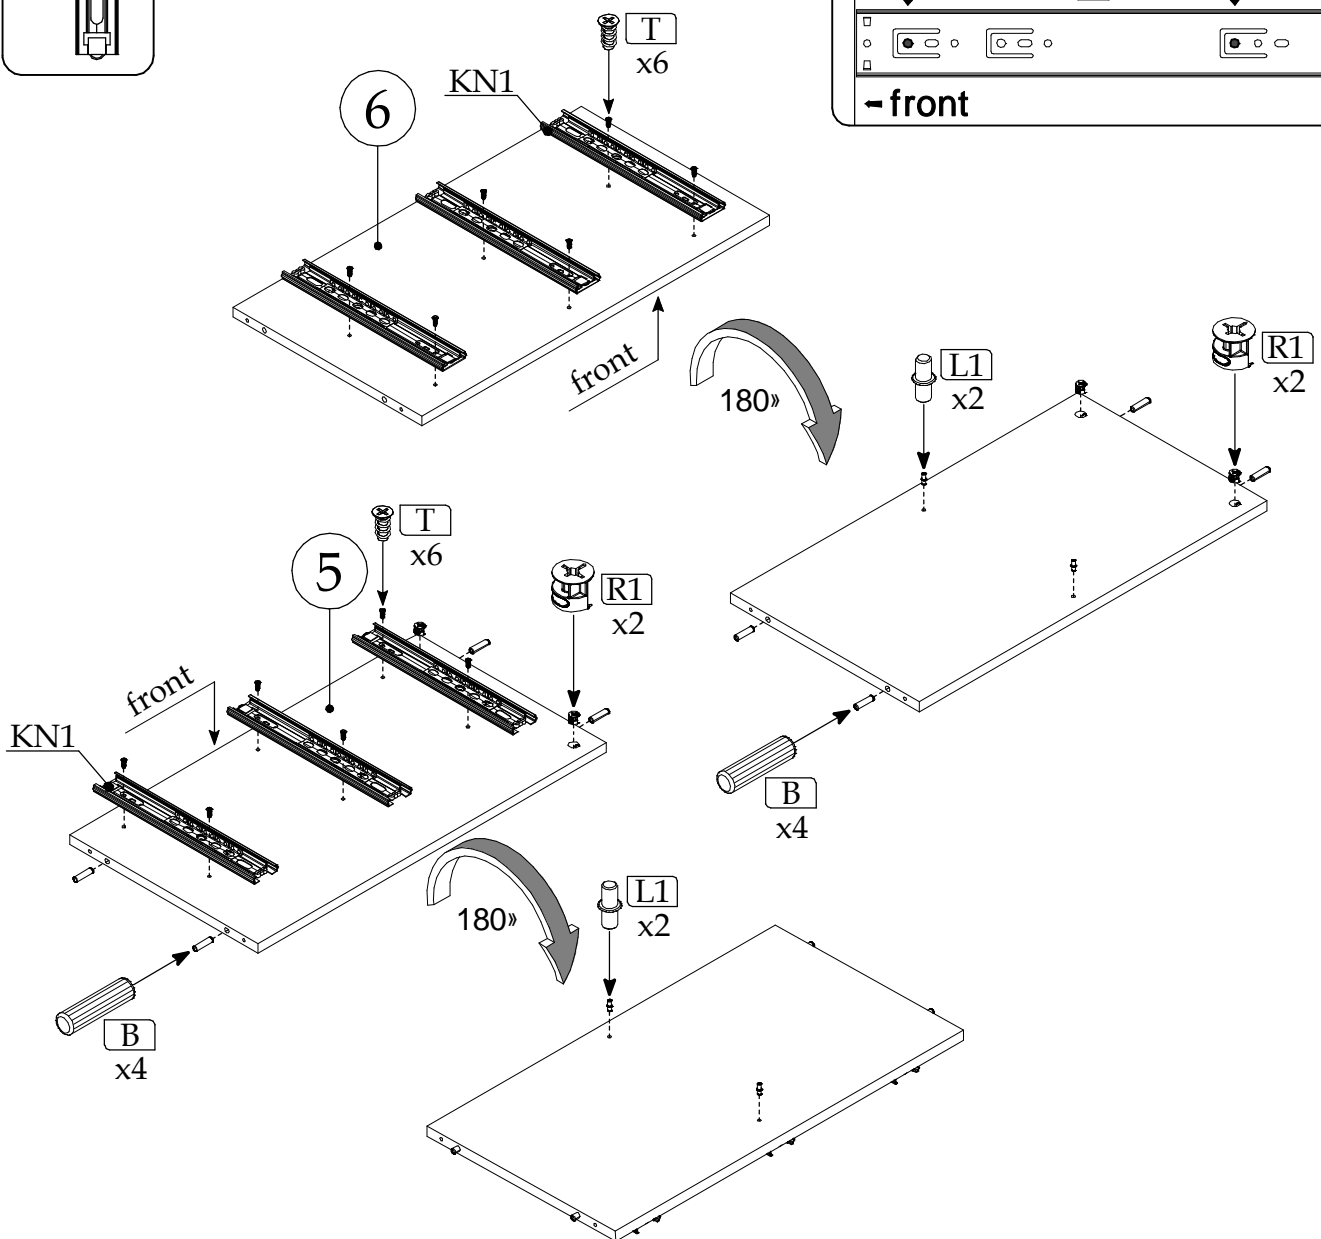

# WEIL M

110 min

Element symbol	Measurements	Code	Paket
1	1461 390 16 1	1002	1/2
2	1461 390 16 1	1001	1/2
3	651 372.5 16 1	1003	1/2
4	651 372.5 16 1	1004	1/2
5	651 352.5 16 1	1005	1/2
6	651 352.5 16 1	1031	1/2

7	479	340	16	2		1/2
8	350	160	16	2	1034	1/2
9	379.5	160	16	2	1035	1/2
10	350	160	16	2	1036	1/2
11	350	110	16	1	1044	1/2
12	379.5	110	16	1	1045	1/2
13	350	110	16	1	1046	1/2

14	393.5	346	3	3		1/2
15	665	494	3	2		2/2
16	665	453	3	1	1006	2/2
17	665	500	16	2	3014	2/2
18	450	247	16	2	3018	2/2
19	450	164	16	1	3019	2/2
20	120	38	38	2	4001	1/2

▶ 2

▶ 9

▶ 3

x2

▶ 4

x2

▶ 5

x2