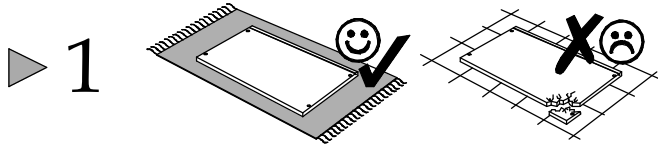

# WEIL M

110 min

Element symbol	Measurements	Code	Paket
1	1461 390 16 1	1002	1/2
2	1461 390 16 1	1001	1/2
3	651 372.5 16 1	1003	1/2
4	651 372.5 16 1	1004	1/2
5	651 352.5 16 1	1005	1/2
6	651 352.5 16 1	1031	1/2

7	479	340	16	2		1/2
8	350	160	16	2	1034	1/2
9	379.5	160	16	2	1035	1/2
10	350	160	16	2	1036	1/2
11	350	110	16	1	1044	1/2
12	379.5	110	16	1	1045	1/2
13	350	110	16	1	1046	1/2

14	393.5	346	3	3		1/2
15	665	494	3	2		2/2
16	665	453	3	1	1006	2/2
17	665	500	16	2	3014	2/2
18	450	247	16	2	3018	2/2
19	450	164	16	1	3019	2/2
20	120	38	38	2	4001	1/2