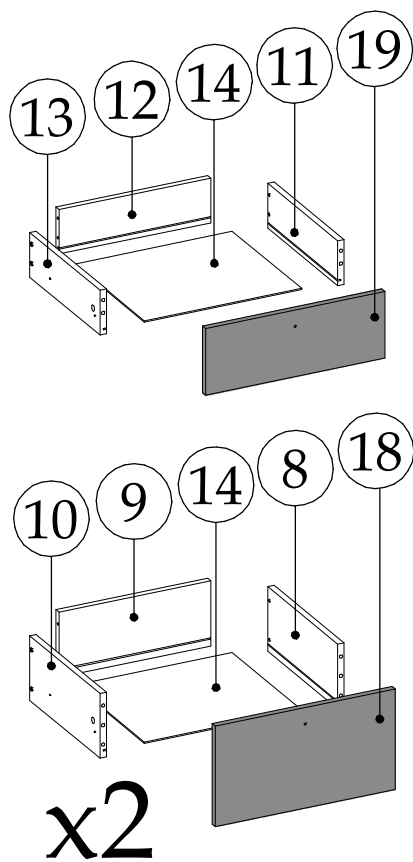

# WEIL M

110 min

Element symbol	Measurements	Code	Paket
1	1461 390 16 1	1002	1/2
2	1461 390 16 1	1001	1/2
3	651 372.5 16 1	1003	1/2
4	651 372.5 16 1	1004	1/2
5	651 352.5 16 1	1005	1/2
6	651 352.5 16 1	1031	1/2

7	479	340	16	2		1/2
8	350	160	16	2	1034	1/2
9	379.5	160	16	2	1035	1/2
10	350	160	16	2	1036	1/2
11	350	110	16	1	1044	1/2
12	379.5	110	16	1	1045	1/2
13	350	110	16	1	1046	1/2

14	393.5	346	3	3		1/2
15	665	494	3	2		2/2
16	665	453	3	1	1006	2/2
17	665	500	16	2	3014	2/2
18	450	247	16	2	3018	2/2
19	450	164	16	1	3019	2/2
20	120	38	38	2	4001	1/2

▶ 2

▶ 9

▶ 3

x2

▶ 4

x2

▶ 5

x2