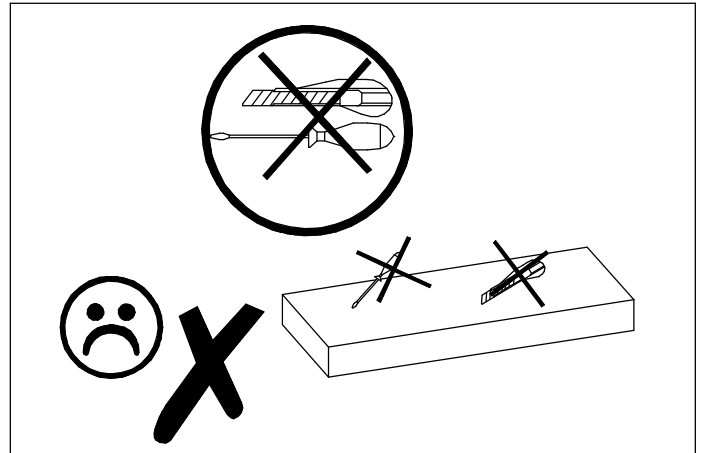

# WEIL M

110 min

Element symbol	Measurements	Code	Paket
1	1461 390 16 1	1002	1/2
2	1461 390 16 1	1001	1/2
3	651 372.5 16 1	1003	1/2
4	651 372.5 16 1	1004	1/2
5	651 352.5 16 1	1005	1/2
6	651 352.5 16 1	1031	1/2