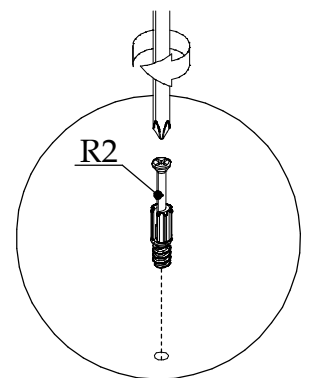

# WEIL M

110 min

Element symbol	Measurements	Code	Paket
1	1461 390 16 1	1002	1/2
2	1461 390 16 1	1001	1/2
3	651 372.5 16 1	1003	1/2
4	651 372.5 16 1	1004	1/2
5	651 352.5 16 1	1005	1/2
6	651 352.5 16 1	1031	1/2

7	479	340	16	2		1/2
8	350	160	16	2	1034	1/2
9	379.5	160	16	2	1035	1/2
10	350	160	16	2	1036	1/2
11	350	110	16	1	1044	1/2
12	379.5	110	16	1	1045	1/2
13	350	110	16	1	1046	1/2

14	393.5	346	3	3		1/2
15	665	494	3	2		2/2
16	665	453	3	1	1006	2/2
17	665	500	16	2	3014	2/2
18	450	247	16	2	3018	2/2
19	450	164	16	1	3019	2/2
20	120	38	38	2	4001	1/2