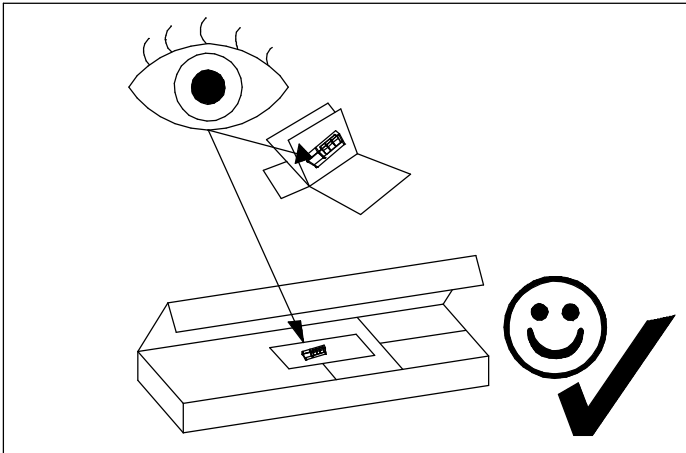

# WEIL M

110 min

Element symbol	Measurements	Code	Paket
1	1461 390 16 1	1002	1/2
2	1461 390 16 1	1001	1/2
3	651 372.5 16 1	1003	1/2
4	651 372.5 16 1	1004	1/2
5	651 352.5 16 1	1005	1/2
6	651 352.5 16 1	1031	1/2