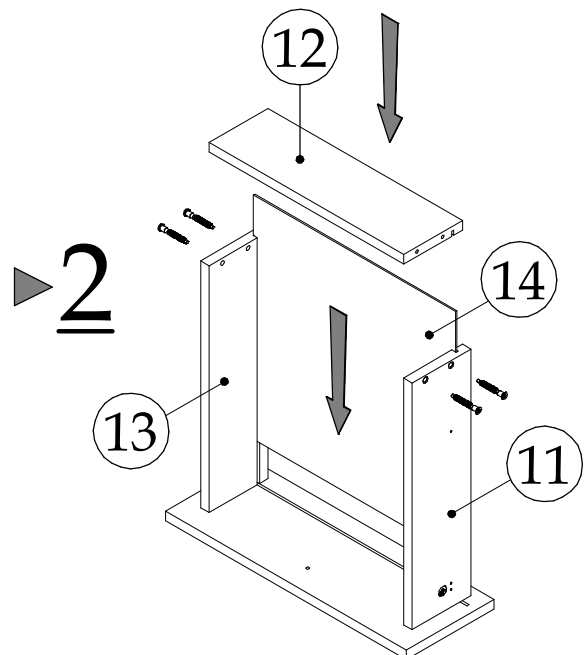

# WEIL M

110 min

Element symbol	Measurements	Code	Paket
1	1461 390 16 1	1002	1/2
2	1461 390 16 1	1001	1/2
3	651 372.5 16 1	1003	1/2
4	651 372.5 16 1	1004	1/2
5	651 352.5 16 1	1005	1/2
6	651 352.5 16 1	1031	1/2

7	479	340	16	2		1/2
8	350	160	16	2	1034	1/2
9	379.5	160	16	2	1035	1/2
10	350	160	16	2	1036	1/2
11	350	110	16	1	1044	1/2
12	379.5	110	16	1	1045	1/2
13	350	110	16	1	1046	1/2

14	393.5	346	3	3		1/2
15	665	494	3	2		2/2
16	665	453	3	1	1006	2/2
17	665	500	16	2	3014	2/2
18	450	247	16	2	3018	2/2
19	450	164	16	1	3019	2/2
20	120	38	38	2	4001	1/2

▶ 2

▶ 9

▶ 3

x2

▶ 4

x2

▶ 5

x2