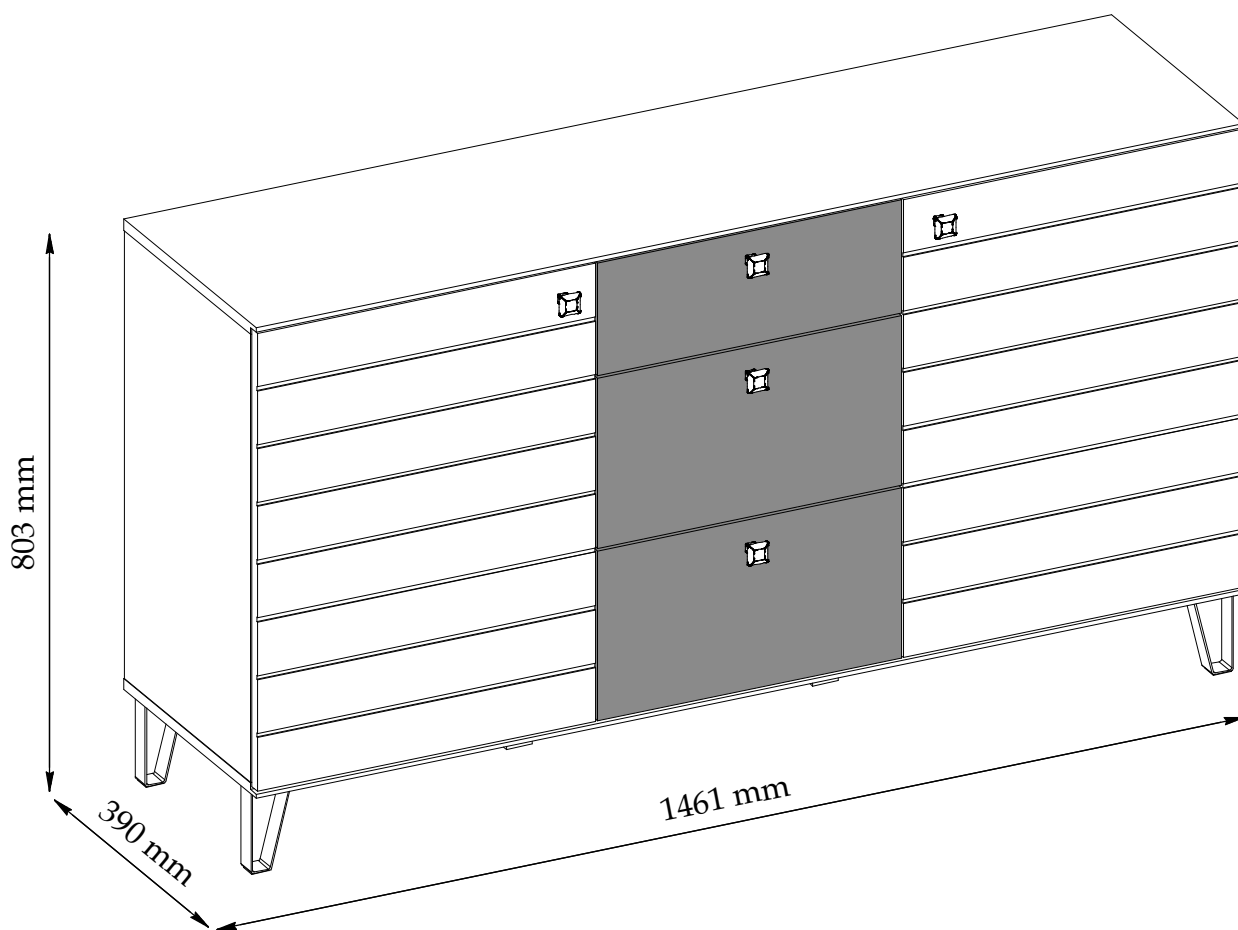

# WEIL M

110 min

Element symbol	Measurements	Code	Paket
1	1461 390 16 1	1002	1/2
2	1461 390 16 1	1001	1/2
3	651 372.5 16 1	1003	1/2
4	651 372.5 16 1	1004	1/2
5	651 352.5 16 1	1005	1/2
6	651 352.5 16 1	1031	1/2

7	479	340	16	2		1/2
8	350	160	16	2	1034	1/2
9	379.5	160	16	2	1035	1/2
10	350	160	16	2	1036	1/2
11	350	110	16	1	1044	1/2
12	379.5	110	16	1	1045	1/2
13	350	110	16	1	1046	1/2

14	393.5	346	3	3		1/2
15	665	494	3	2		2/2
16	665	453	3	1	1006	2/2
17	665	500	16	2	3014	2/2
18	450	247	16	2	3018	2/2
19	450	164	16	1	3019	2/2
20	120	38	38	2	4001	1/2

▶ 2

▶ 9

▶ 3

x2

▶ 4

x2

▶ 5

x2