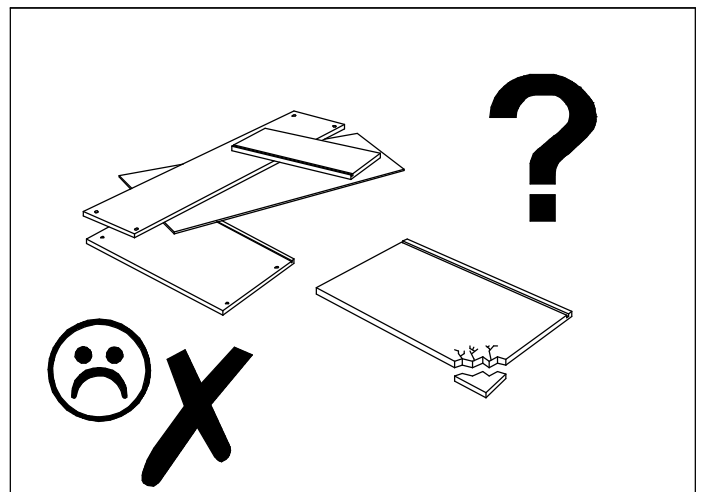

# WEIL M

110 min

Element symbol	Measurements	Code	Paket
1	1461 390 16 1	1002	1/2
2	1461 390 16 1	1001	1/2
3	651 372.5 16 1	1003	1/2
4	651 372.5 16 1	1004	1/2
5	651 352.5 16 1	1005	1/2
6	651 352.5 16 1	1031	1/2

7	479	340	16	2		1/2
8	350	160	16	2	1034	1/2
9	379.5	160	16	2	1035	1/2
10	350	160	16	2	1036	1/2
11	350	110	16	1	1044	1/2
12	379.5	110	16	1	1045	1/2
13	350	110	16	1	1046	1/2

14	393.5	346	3	3		1/2
15	665	494	3	2		2/2
16	665	453	3	1	1006	2/2
17	665	500	16	2	3014	2/2
18	450	247	16	2	3018	2/2
19	450	164	16	1	3019	2/2
20	120	38	38	2	4001	1/2