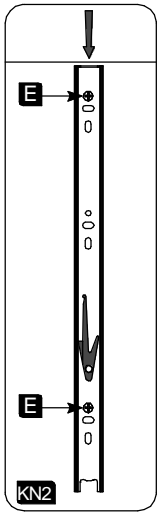

# WEIL M

110 min

Element symbol	Measurements	Code	Paket
1	1461 390 16 1	1002	1/2
2	1461 390 16 1	1001	1/2
3	651 372.5 16 1	1003	1/2
4	651 372.5 16 1	1004	1/2
5	651 352.5 16 1	1005	1/2
6	651 352.5 16 1	1031	1/2

7	479	340	16	2		1/2
8	350	160	16	2	1034	1/2
9	379.5	160	16	2	1035	1/2
10	350	160	16	2	1036	1/2
11	350	110	16	1	1044	1/2
12	379.5	110	16	1	1045	1/2
13	350	110	16	1	1046	1/2

14	393.5	346	3	3		1/2
15	665	494	3	2		2/2
16	665	453	3	1	1006	2/2
17	665	500	16	2	3014	2/2
18	450	247	16	2	3018	2/2
19	450	164	16	1	3019	2/2
20	120	38	38	2	4001	1/2

▶ 2

▶ 9

▶ 3

x2

▶ 4

x2

▶ 5

x2