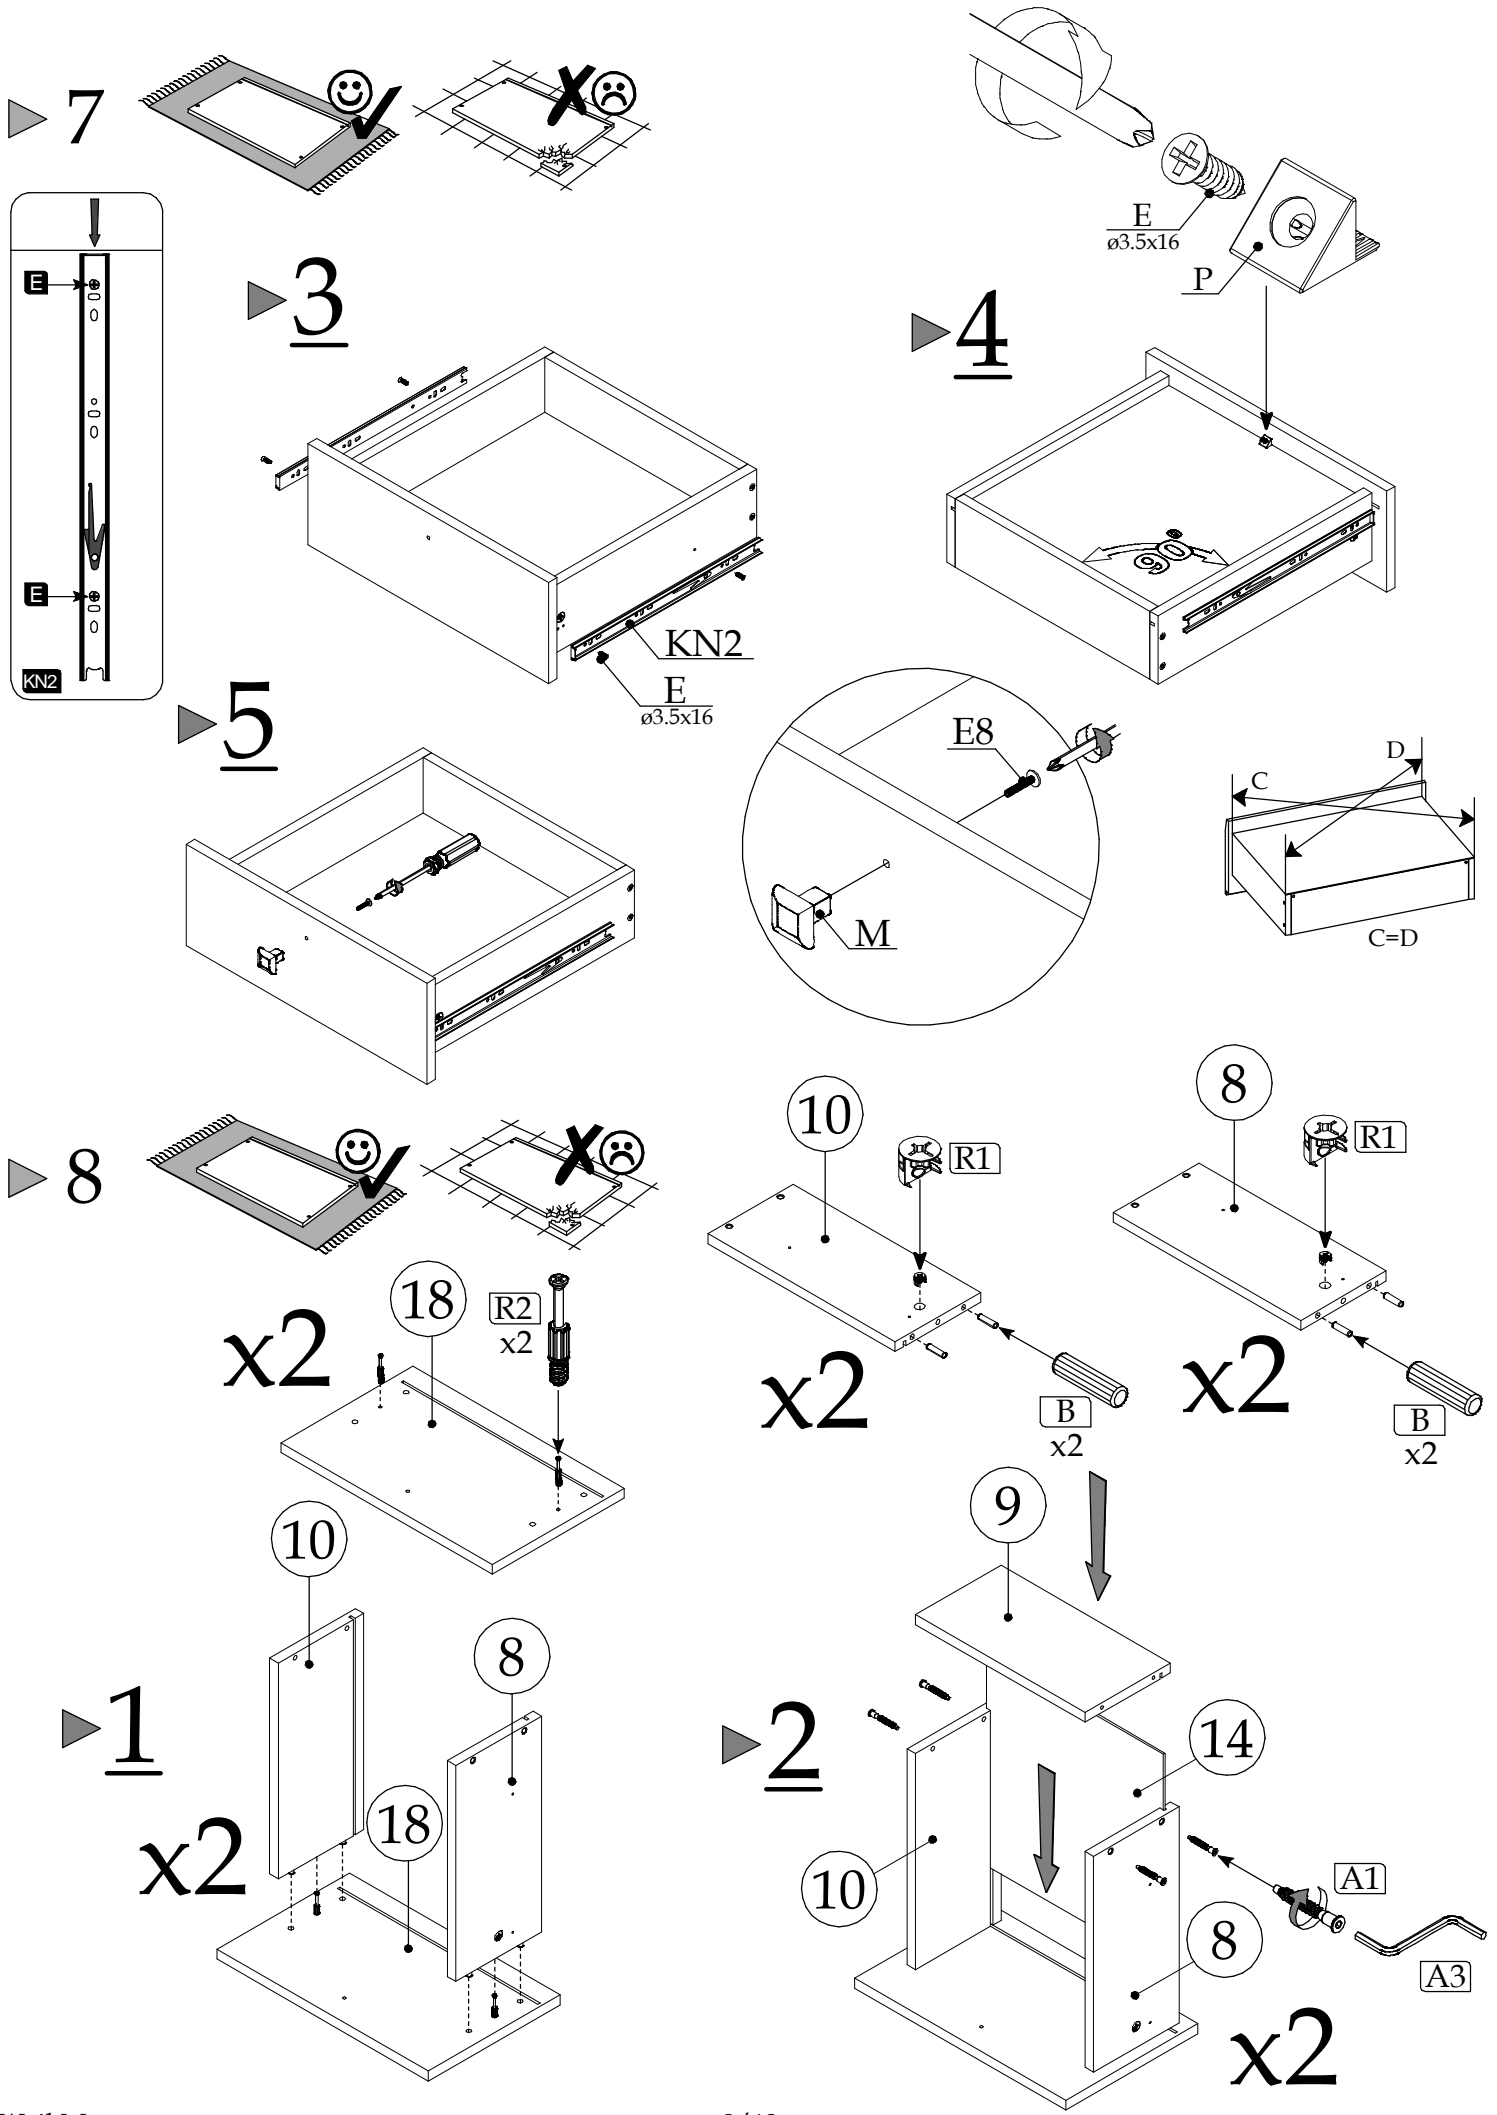

# WEIL M

110 min

Element symbol	Measurements	Code	Paket
1	1461 390 16 1	1002	1/2
2	1461 390 16 1	1001	1/2
3	651 372.5 16 1	1003	1/2
4	651 372.5 16 1	1004	1/2
5	651 352.5 16 1	1005	1/2
6	651 352.5 16 1	1031	1/2

7	479	340	16	2		1/2
8	350	160	16	2	1034	1/2
9	379.5	160	16	2	1035	1/2
10	350	160	16	2	1036	1/2
11	350	110	16	1	1044	1/2
12	379.5	110	16	1	1045	1/2
13	350	110	16	1	1046	1/2

14	393.5	346	3	3		1/2
15	665	494	3	2		2/2
16	665	453	3	1	1006	2/2
17	665	500	16	2	3014	2/2
18	450	247	16	2	3018	2/2
19	450	164	16	1	3019	2/2
20	120	38	38	2	4001	1/2

▶ 2

▶ 9

▶ 3

x2

▶ 4

x2

▶ 5

x2