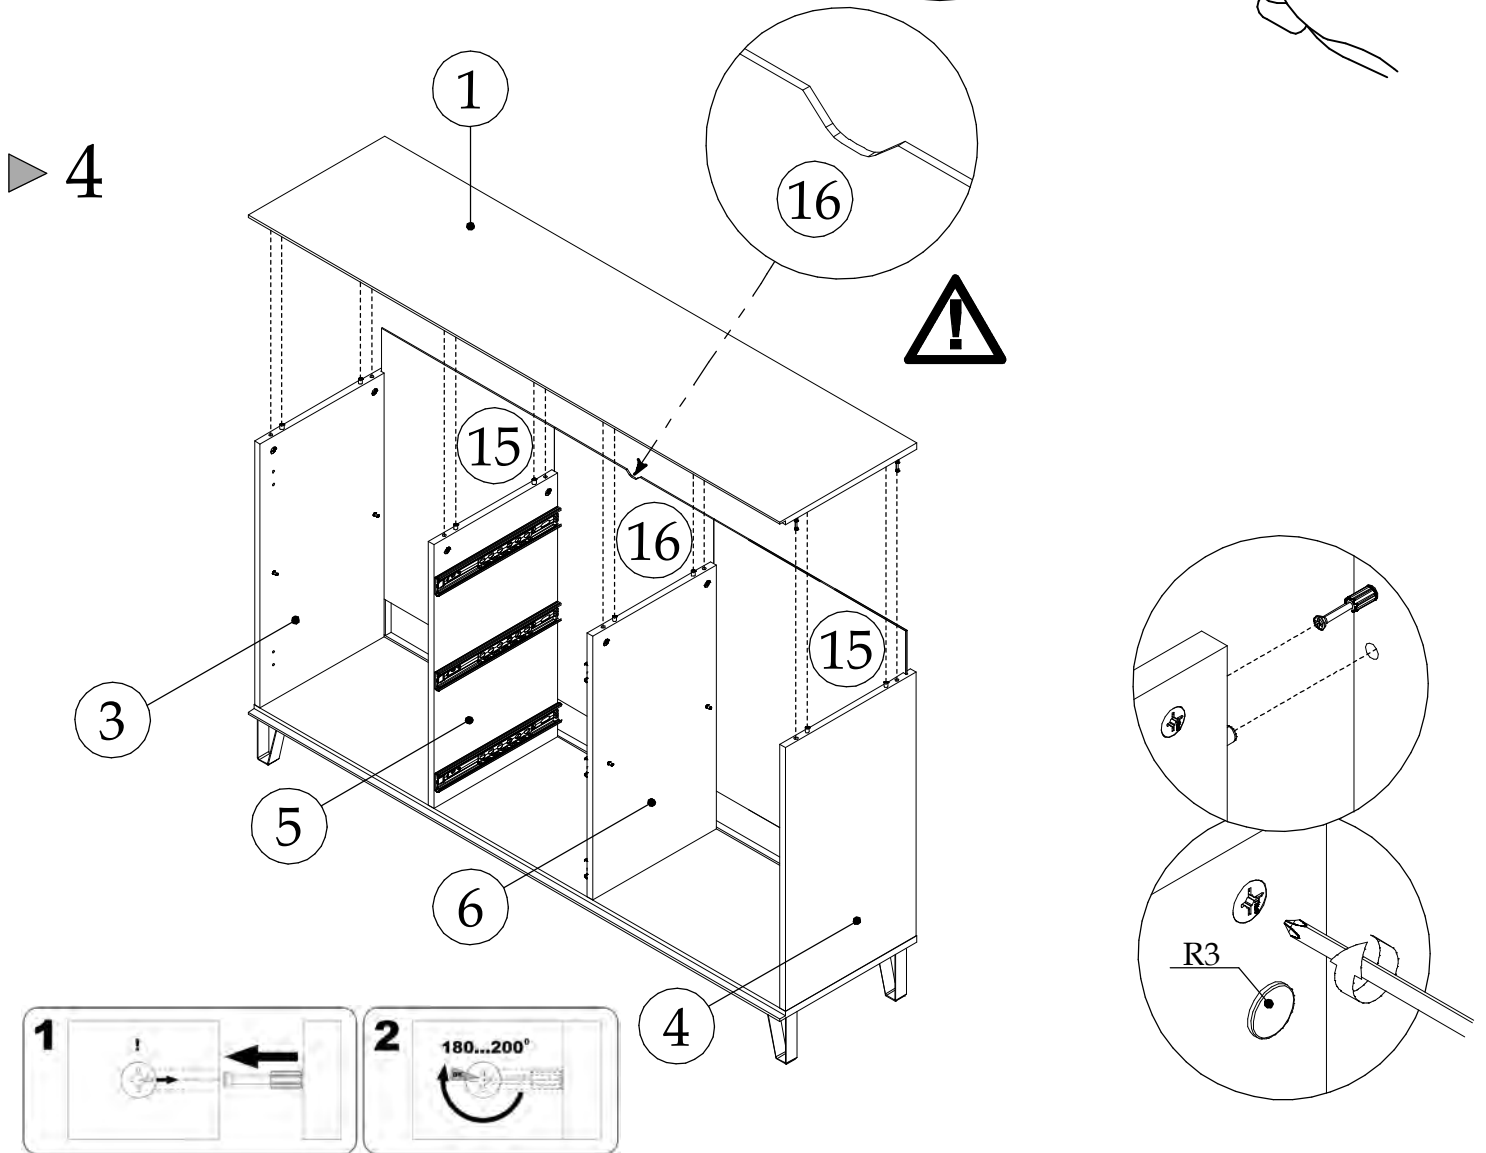

# WEIL M

110 min

Element symbol	Measurements	Code	Paket
1	1461 390 16 1	1002	1/2
2	1461 390 16 1	1001	1/2
3	651 372.5 16 1	1003	1/2
4	651 372.5 16 1	1004	1/2
5	651 352.5 16 1	1005	1/2
6	651 352.5 16 1	1031	1/2

7	479	340	16	2		1/2
8	350	160	16	2	1034	1/2
9	379.5	160	16	2	1035	1/2
10	350	160	16	2	1036	1/2
11	350	110	16	1	1044	1/2
12	379.5	110	16	1	1045	1/2
13	350	110	16	1	1046	1/2

14	393.5	346	3	3		1/2
15	665	494	3	2		2/2
16	665	453	3	1	1006	2/2
17	665	500	16	2	3014	2/2
18	450	247	16	2	3018	2/2
19	450	164	16	1	3019	2/2
20	120	38	38	2	4001	1/2

▶ 2

▶ 9

▶ 3

x2

▶ 4

x2

▶ 5

x2