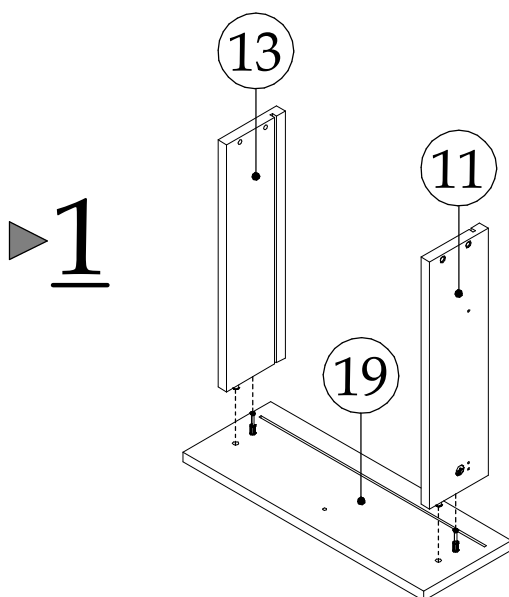

# WEIL M

110 min

Element symbol	Measurements	Code	Paket
1	1461 390 16 1	1002	1/2
2	1461 390 16 1	1001	1/2
3	651 372.5 16 1	1003	1/2
4	651 372.5 16 1	1004	1/2
5	651 352.5 16 1	1005	1/2
6	651 352.5 16 1	1031	1/2

7	479	340	16	2		1/2
8	350	160	16	2	1034	1/2
9	379.5	160	16	2	1035	1/2
10	350	160	16	2	1036	1/2
11	350	110	16	1	1044	1/2
12	379.5	110	16	1	1045	1/2
13	350	110	16	1	1046	1/2

14	393.5	346	3	3		1/2
15	665	494	3	2		2/2
16	665	453	3	1	1006	2/2
17	665	500	16	2	3014	2/2
18	450	247	16	2	3018	2/2
19	450	164	16	1	3019	2/2
20	120	38	38	2	4001	1/2

▶ 2

▶ 9

▶ 3

x2

▶ 4

x2

▶ 5

x2