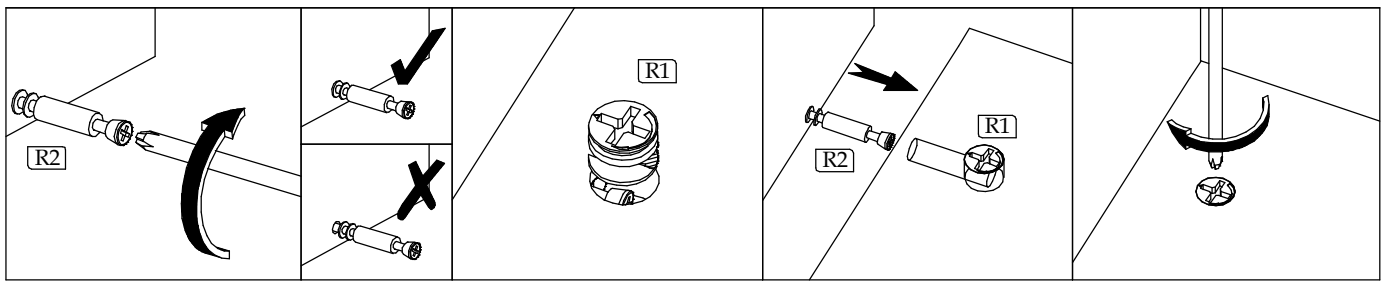

# WEIL M

110 min

Element symbol	Measurements	Code	Paket
1	1461 390 16 1	1002	1/2
2	1461 390 16 1	1001	1/2
3	651 372.5 16 1	1003	1/2
4	651 372.5 16 1	1004	1/2
5	651 352.5 16 1	1005	1/2
6	651 352.5 16 1	1031	1/2

7	479	340	16	2		1/2
8	350	160	16	2	1034	1/2
9	379.5	160	16	2	1035	1/2
10	350	160	16	2	1036	1/2
11	350	110	16	1	1044	1/2
12	379.5	110	16	1	1045	1/2
13	350	110	16	1	1046	1/2

14	393.5	346	3	3		1/2
15	665	494	3	2		2/2
16	665	453	3	1	1006	2/2
17	665	500	16	2	3014	2/2
18	450	247	16	2	3018	2/2
19	450	164	16	1	3019	2/2
20	120	38	38	2	4001	1/2