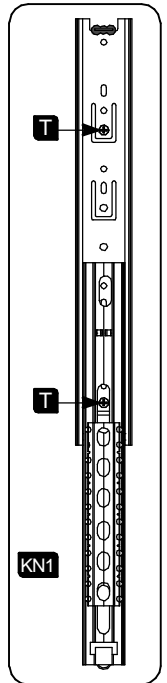

# WEIL N

110 min

Element symbol	Measurements				Code	Paket
	1	2	3	4		
1	898	390	16	1	1002	2/2
2	898	390	16	1	1002	2/2
3	1151	372.5	16	1	1003	1/2
4	1151	372.5	16	1	1004	1/2
5	1151	352.5	16	1	1005	1/2
6	424	352	16	1	1027	1/2
7	424	340	16	5		1/2
8	350	110	16	2	1052	1/2
9	366.5	110	16	2	1053	1/2
10	350	110	16	2	1054	1/2
11	380.5	346	3	2		1/2
12	1165	439	3	1	1006	2/2
13	1165	439	3	1		2/2
14	1165	453	16	1	3025	2/2
15	438	164	16	2	3026	2/2
16	120	38	38	1	4001	1/2

▶ 2

► 10

max. 3kg