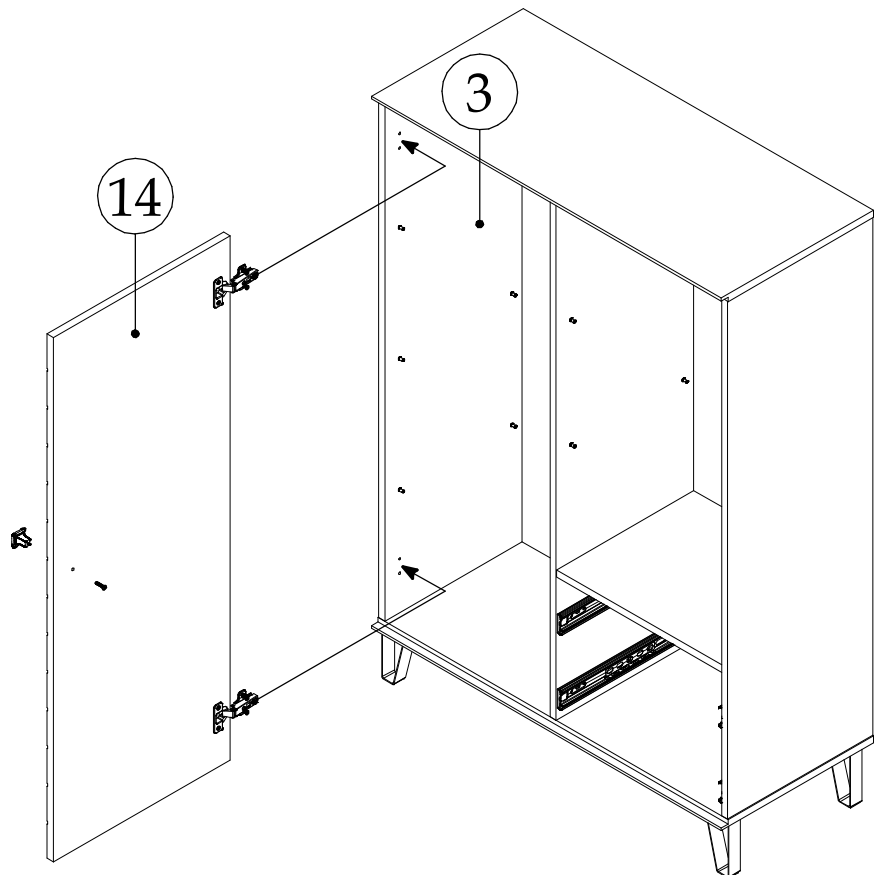

# WEIL N

110 min

Element symbol	Measurements				Code	Paket
	1	2	3	4		
1	898	390	16	1	1002	2/2
2	898	390	16	1	1002	2/2
3	1151	372.5	16	1	1003	1/2
4	1151	372.5	16	1	1004	1/2
5	1151	352.5	16	1	1005	1/2
6	424	352	16	1	1027	1/2
7	424	340	16	5		1/2
8	350	110	16	2	1052	1/2
9	366.5	110	16	2	1053	1/2
10	350	110	16	2	1054	1/2
11	380.5	346	3	2		1/2
12	1165	439	3	1	1006	2/2
13	1165	439	3	1		2/2
14	1165	453	16	1	3025	2/2
15	438	164	16	2	3026	2/2
16	120	38	38	1	4001	1/2

▶ 2

► 10

max. 3kg