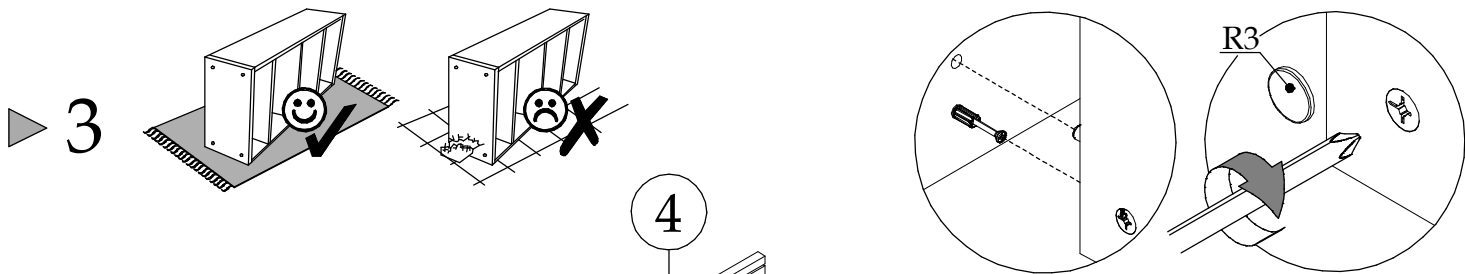

# WEIL N

110 min

Element symbol	Measurements				Code	Paket
	1	2	3	4		
1	898	390	16	1	1002	2/2
2	898	390	16	1	1002	2/2
3	1151	372.5	16	1	1003	1/2
4	1151	372.5	16	1	1004	1/2
5	1151	352.5	16	1	1005	1/2
6	424	352	16	1	1027	1/2
7	424	340	16	5		1/2
8	350	110	16	2	1052	1/2
9	366.5	110	16	2	1053	1/2
10	350	110	16	2	1054	1/2
11	380.5	346	3	2		1/2
12	1165	439	3	1	1006	2/2
13	1165	439	3	1		2/2
14	1165	453	16	1	3025	2/2
15	438	164	16	2	3026	2/2
16	120	38	38	1	4001	1/2

▶ 2

► 10

max. 3kg