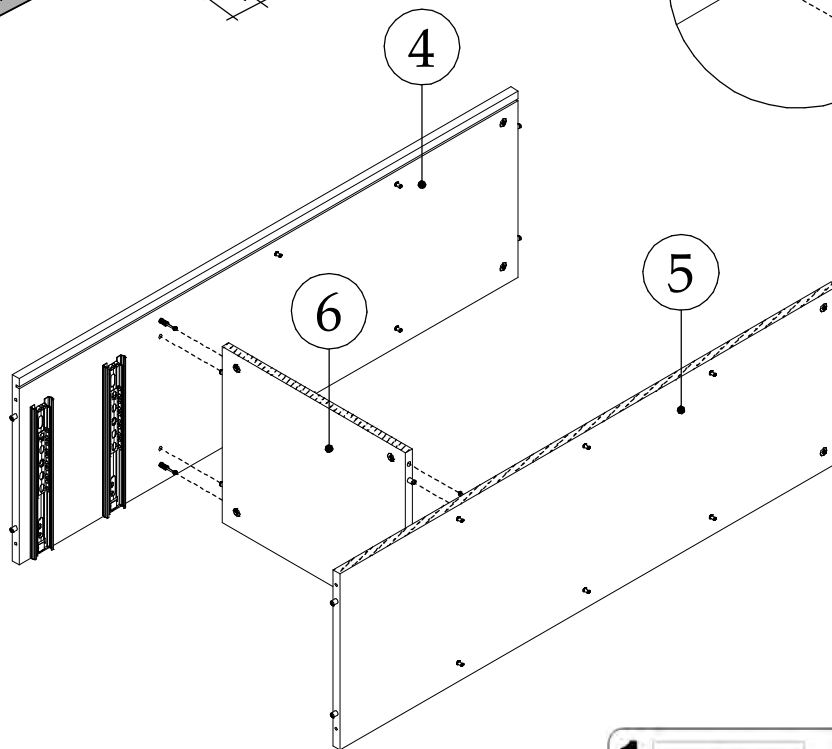

# WEIL N

110 min

Element symbol	Measurements				Code	Paket
	1	2	3	4		
1	898	390	16	1	1002	2/2
2	898	390	16	1	1002	2/2
3	1151	372.5	16	1	1003	1/2
4	1151	372.5	16	1	1004	1/2
5	1151	352.5	16	1	1005	1/2
6	424	352	16	1	1027	1/2
7	424	340	16	5		1/2
8	350	110	16	2	1052	1/2
9	366.5	110	16	2	1053	1/2
10	350	110	16	2	1054	1/2
11	380.5	346	3	2		1/2
12	1165	439	3	1	1006	2/2
13	1165	439	3	1		2/2
14	1165	453	16	1	3025	2/2
15	438	164	16	2	3026	2/2
16	120	38	38	1	4001	1/2

▶ 2

► 10

max. 3kg