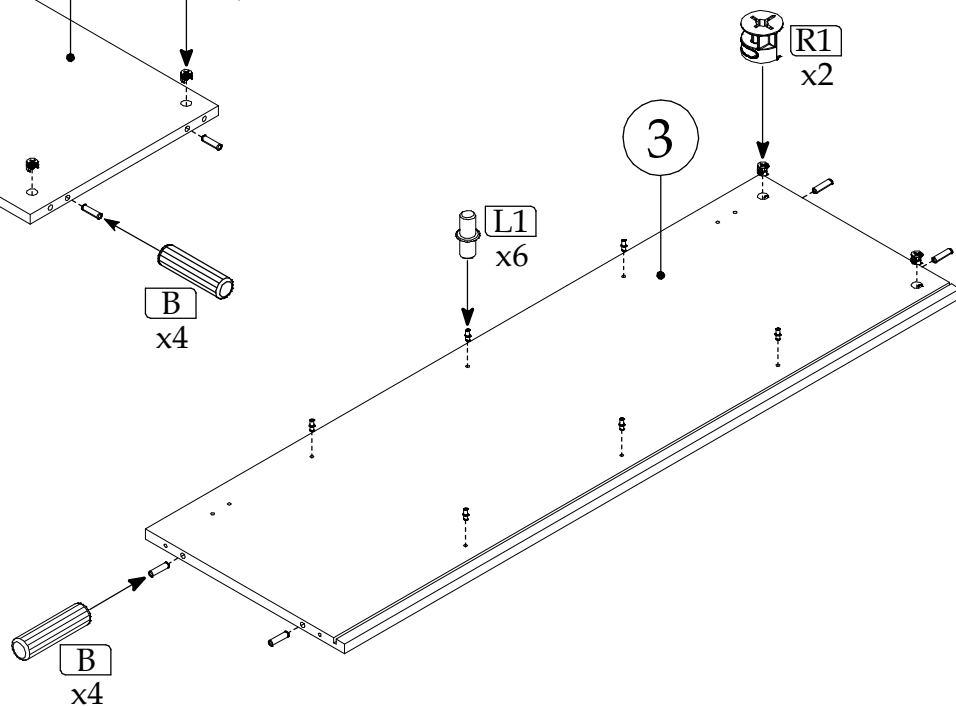

# WEIL N

110 min

Element symbol	Measurements				Code	Paket
	1	2	3	4		
1	898	390	16	1	1002	2/2
2	898	390	16	1	1002	2/2
3	1151	372.5	16	1	1003	1/2
4	1151	372.5	16	1	1004	1/2
5	1151	352.5	16	1	1005	1/2
6	424	352	16	1	1027	1/2
7	424	340	16	5		1/2
8	350	110	16	2	1052	1/2
9	366.5	110	16	2	1053	1/2
10	350	110	16	2	1054	1/2
11	380.5	346	3	2		1/2
12	1165	439	3	1	1006	2/2
13	1165	439	3	1		2/2
14	1165	453	16	1	3025	2/2
15	438	164	16	2	3026	2/2
16	120	38	38	1	4001	1/2

▶ 2

► 10

max. 3kg