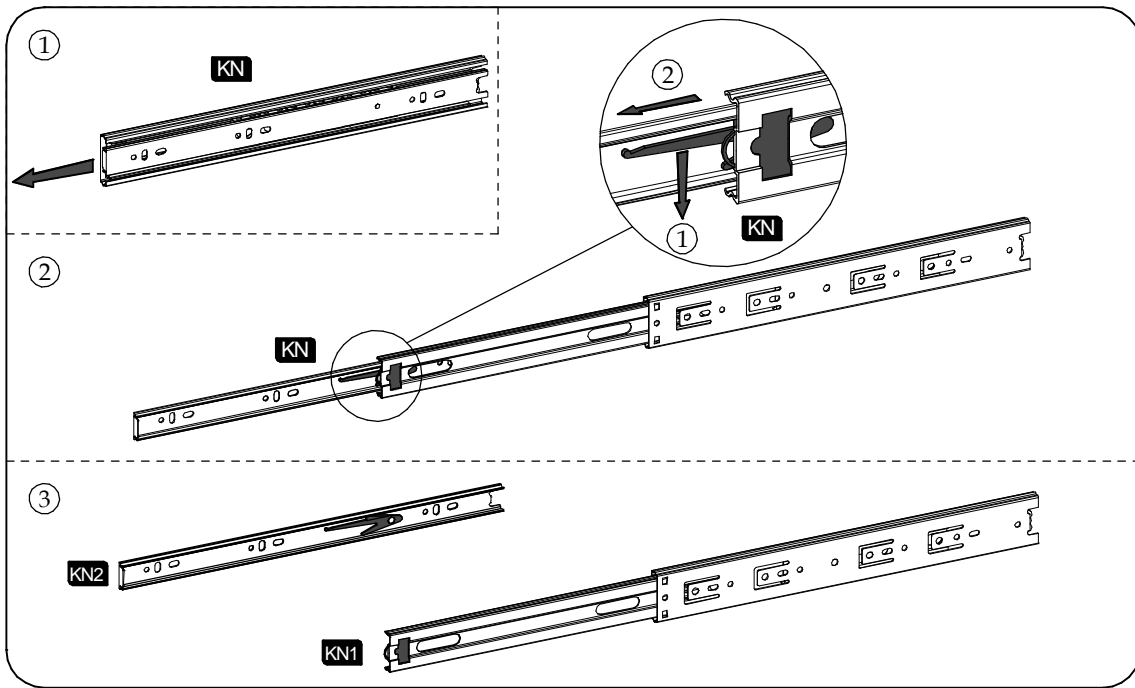

# WEIL N

110 min

Element symbol	Measurements				Code	Paket
	1	2	3	4		
1	898	390	16	1	1002	2/2
2	898	390	16	1	1002	2/2
3	1151	372.5	16	1	1003	1/2
4	1151	372.5	16	1	1004	1/2
5	1151	352.5	16	1	1005	1/2
6	424	352	16	1	1027	1/2
7	424	340	16	5		1/2
8	350	110	16	2	1052	1/2
9	366.5	110	16	2	1053	1/2
10	350	110	16	2	1054	1/2
11	380.5	346	3	2		1/2
12	1165	439	3	1	1006	2/2
13	1165	439	3	1		2/2
14	1165	453	16	1	3025	2/2
15	438	164	16	2	3026	2/2
16	120	38	38	1	4001	1/2

▶ 2

► 10

max. 3kg