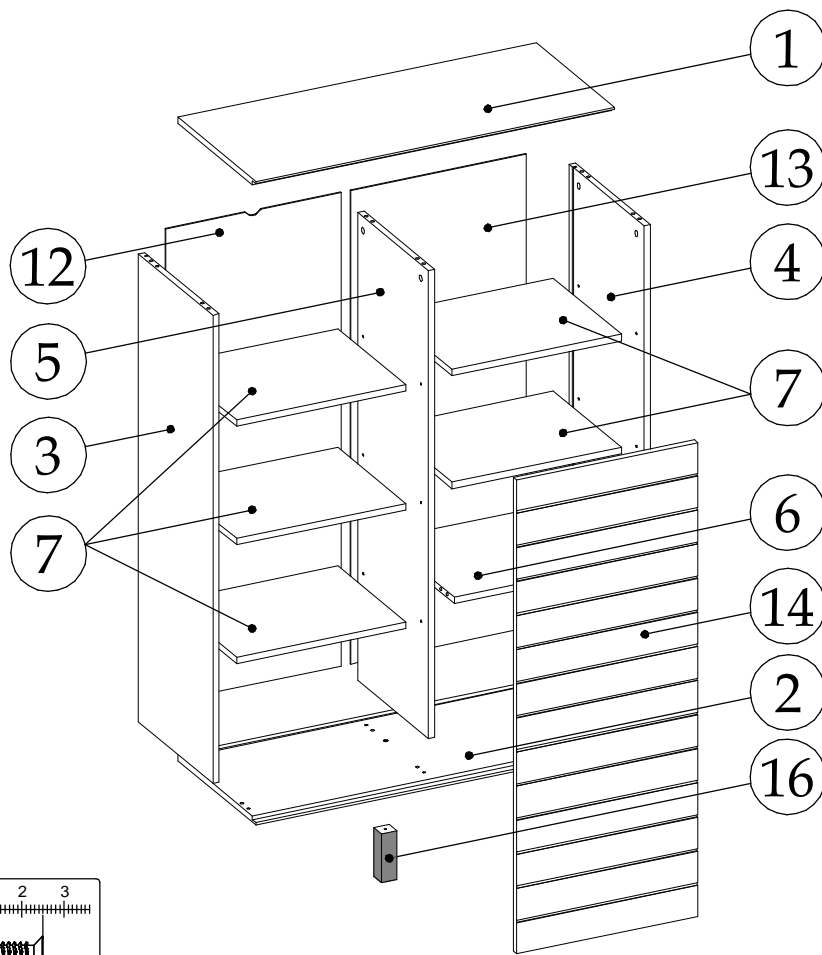

# WEIL N

110 min

Element symbol	Measurements				Code	Paket
	1	2	3	4		
1	898	390	16	1	1002	2/2
2	898	390	16	1	1002	2/2
3	1151	372.5	16	1	1003	1/2
4	1151	372.5	16	1	1004	1/2
5	1151	352.5	16	1	1005	1/2
6	424	352	16	1	1027	1/2
7	424	340	16	5		1/2
8	350	110	16	2	1052	1/2
9	366.5	110	16	2	1053	1/2
10	350	110	16	2	1054	1/2
11	380.5	346	3	2		1/2
12	1165	439	3	1	1006	2/2
13	1165	439	3	1		2/2
14	1165	453	16	1	3025	2/2
15	438	164	16	2	3026	2/2
16	120	38	38	1	4001	1/2

▶ 2

► 10

max. 3kg