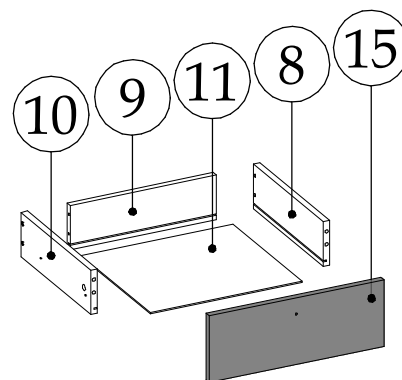

# WEIL N

110 min

Element symbol	Measurements				Code	Paket
	1	2	3	4		
1	898	390	16	1	1002	2/2
2	898	390	16	1	1002	2/2
3	1151	372.5	16	1	1003	1/2
4	1151	372.5	16	1	1004	1/2
5	1151	352.5	16	1	1005	1/2
6	424	352	16	1	1027	1/2
7	424	340	16	5		1/2
8	350	110	16	2	1052	1/2
9	366.5	110	16	2	1053	1/2
10	350	110	16	2	1054	1/2
11	380.5	346	3	2		1/2
12	1165	439	3	1	1006	2/2
13	1165	439	3	1		2/2
14	1165	453	16	1	3025	2/2
15	438	164	16	2	3026	2/2
16	120	38	38	1	4001	1/2

▶ 2

► 10

max. 3kg