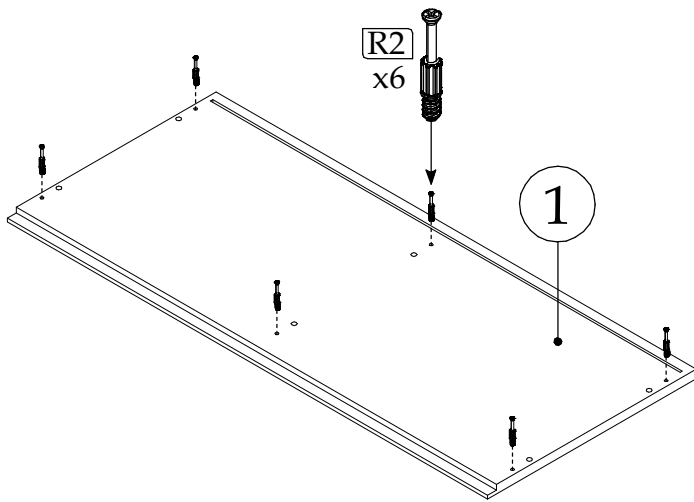

# WEIL N

110 min

Element symbol	Measurements				Code	Paket
	1	2	3	4		
1	898	390	16	1	1002	2/2
2	898	390	16	1	1002	2/2
3	1151	372.5	16	1	1003	1/2
4	1151	372.5	16	1	1004	1/2
5	1151	352.5	16	1	1005	1/2
6	424	352	16	1	1027	1/2
7	424	340	16	5		1/2
8	350	110	16	2	1052	1/2
9	366.5	110	16	2	1053	1/2
10	350	110	16	2	1054	1/2
11	380.5	346	3	2		1/2
12	1165	439	3	1	1006	2/2
13	1165	439	3	1		2/2
14	1165	453	16	1	3025	2/2
15	438	164	16	2	3026	2/2
16	120	38	38	1	4001	1/2

▶ 2

► 10

max. 3kg