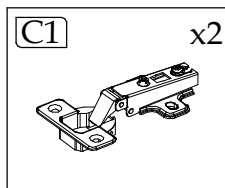

# WEIL N

110 min

Element symbol	Measurements				Code	Paket
	1	2	3	4		
1	898	390	16	1	1002	2/2
2	898	390	16	1	1002	2/2
3	1151	372.5	16	1	1003	1/2
4	1151	372.5	16	1	1004	1/2
5	1151	352.5	16	1	1005	1/2
6	424	352	16	1	1027	1/2
7	424	340	16	5		1/2
8	350	110	16	2	1052	1/2
9	366.5	110	16	2	1053	1/2
10	350	110	16	2	1054	1/2
11	380.5	346	3	2		1/2
12	1165	439	3	1	1006	2/2
13	1165	439	3	1		2/2
14	1165	453	16	1	3025	2/2
15	438	164	16	2	3026	2/2
16	120	38	38	1	4001	1/2