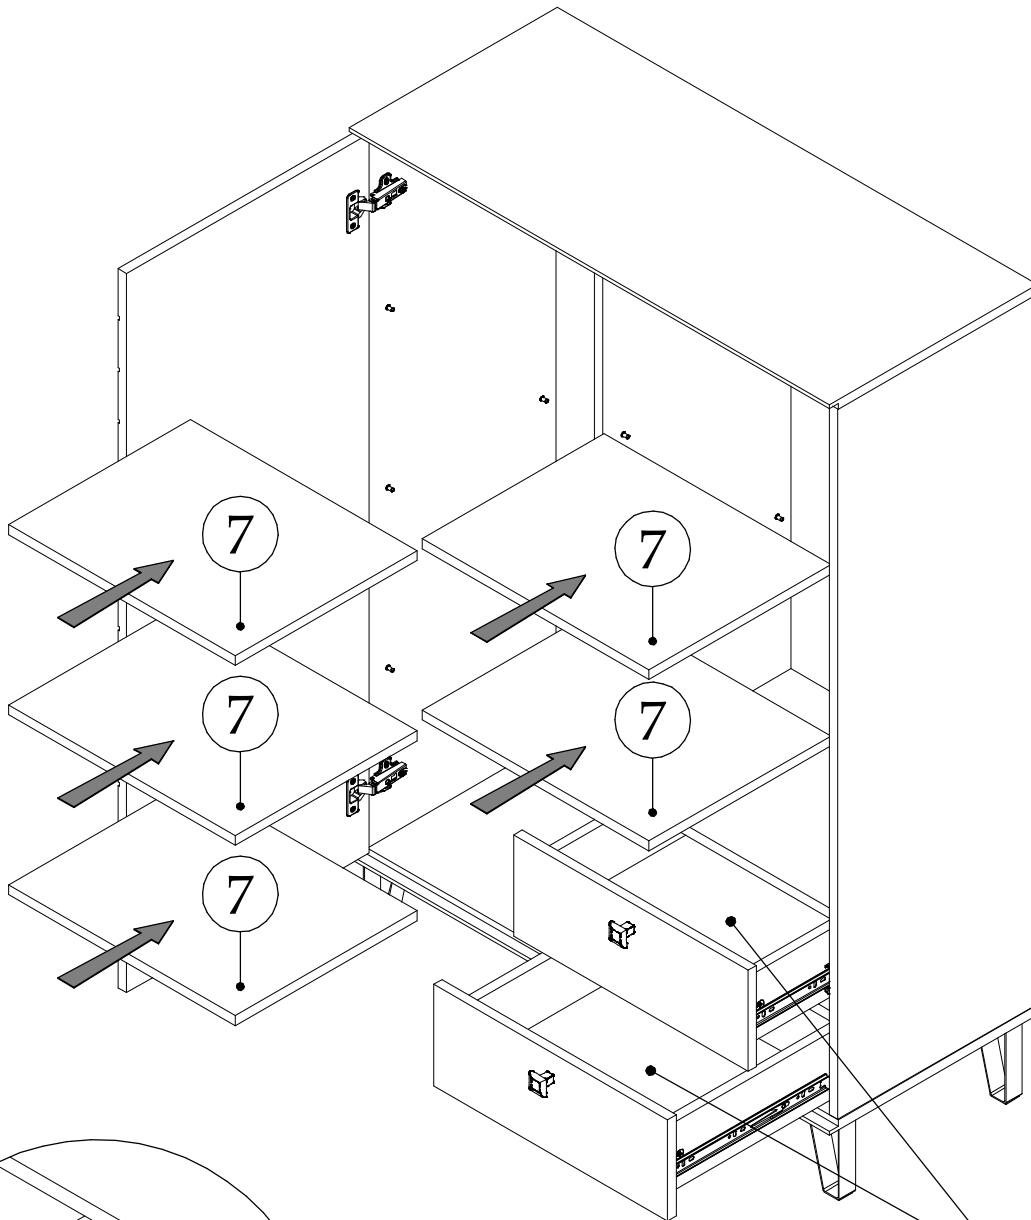

► 10

max. 3kg