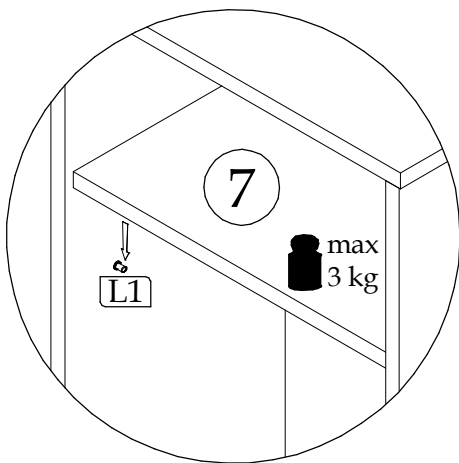

► 10

max. 3kg