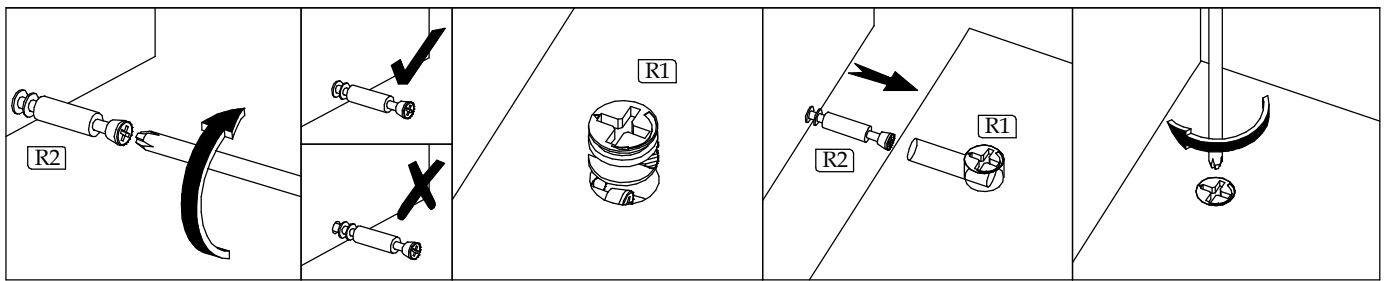

# WEIL N

110 min

Element symbol	Measurements				Code	Paket
	1	2	3	4		
1	898	390	16	1	1002	2/2
2	898	390	16	1	1002	2/2
3	1151	372.5	16	1	1003	1/2
4	1151	372.5	16	1	1004	1/2
5	1151	352.5	16	1	1005	1/2
6	424	352	16	1	1027	1/2
7	424	340	16	5		1/2
8	350	110	16	2	1052	1/2
9	366.5	110	16	2	1053	1/2
10	350	110	16	2	1054	1/2
11	380.5	346	3	2		1/2
12	1165	439	3	1	1006	2/2
13	1165	439	3	1		2/2
14	1165	453	16	1	3025	2/2
15	438	164	16	2	3026	2/2
16	120	38	38	1	4001	1/2