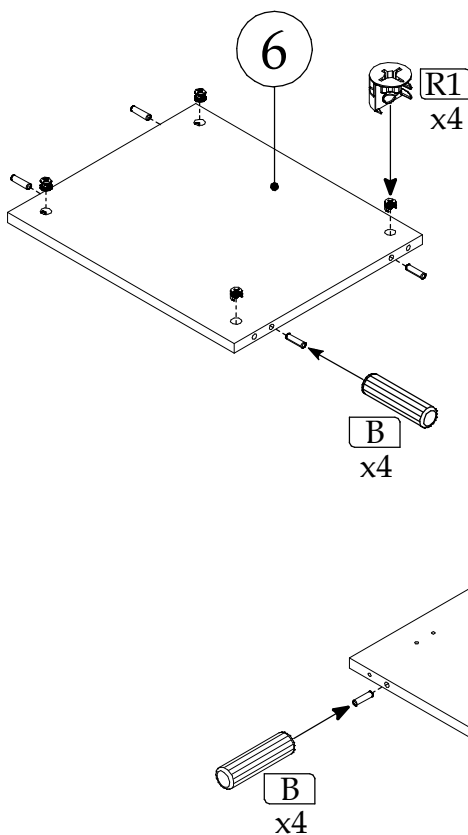

# WEIL N

110 min

Element symbol	Measurements				Code	Paket
	1	2	3	4		
1	898	390	16	1	1002	2/2
2	898	390	16	1	1002	2/2
3	1151	372.5	16	1	1003	1/2
4	1151	372.5	16	1	1004	1/2
5	1151	352.5	16	1	1005	1/2
6	424	352	16	1	1027	1/2
7	424	340	16	5		1/2
8	350	110	16	2	1052	1/2
9	366.5	110	16	2	1053	1/2
10	350	110	16	2	1054	1/2
11	380.5	346	3	2		1/2
12	1165	439	3	1	1006	2/2
13	1165	439	3	1		2/2
14	1165	453	16	1	3025	2/2
15	438	164	16	2	3026	2/2
16	120	38	38	1	4001	1/2

▶ 2

► 10

max. 3kg