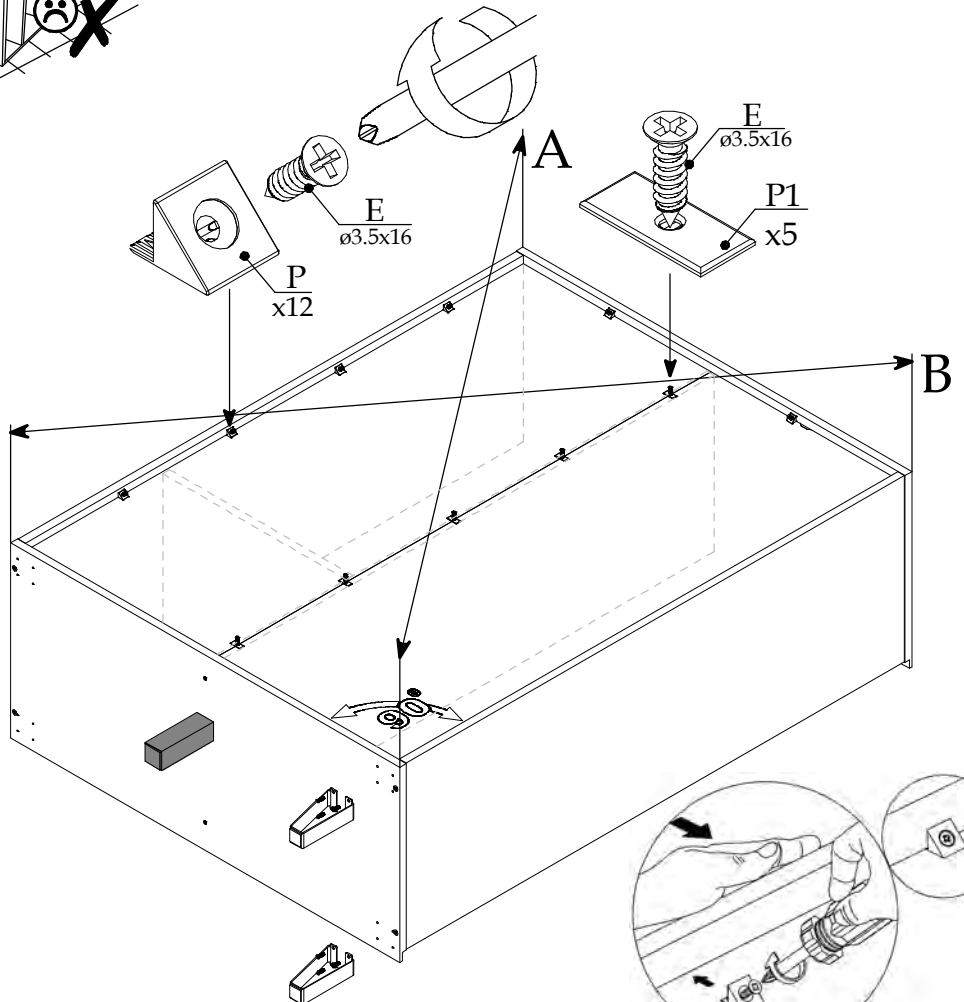

# WEIL N

110 min

Element symbol	Measurements				Code	Paket
	1	2	3	4		
1	898	390	16	1	1002	2/2
2	898	390	16	1	1002	2/2
3	1151	372.5	16	1	1003	1/2
4	1151	372.5	16	1	1004	1/2
5	1151	352.5	16	1	1005	1/2
6	424	352	16	1	1027	1/2
7	424	340	16	5		1/2
8	350	110	16	2	1052	1/2
9	366.5	110	16	2	1053	1/2
10	350	110	16	2	1054	1/2
11	380.5	346	3	2		1/2
12	1165	439	3	1	1006	2/2
13	1165	439	3	1		2/2
14	1165	453	16	1	3025	2/2
15	438	164	16	2	3026	2/2
16	120	38	38	1	4001	1/2

▶ 2

► 10

max. 3kg