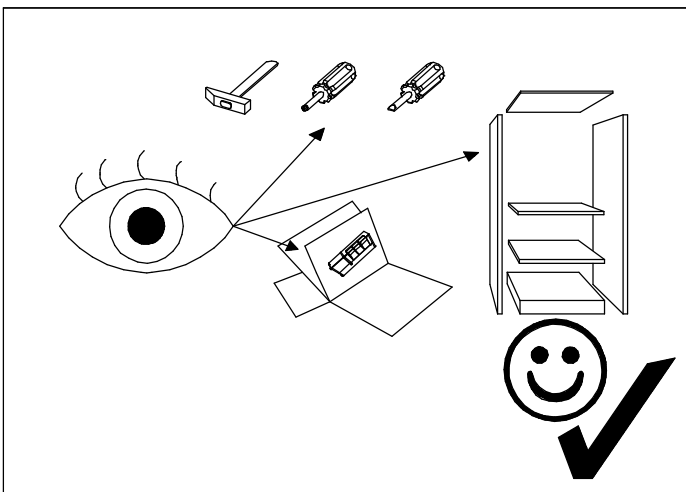

# WEIL N

110 min

Element symbol	Measurements				Code	Paket
	1	2	3	4		
1	898	390	16	1	1002	2/2
2	898	390	16	1	1002	2/2
3	1151	372.5	16	1	1003	1/2
4	1151	372.5	16	1	1004	1/2
5	1151	352.5	16	1	1005	1/2
6	424	352	16	1	1027	1/2
7	424	340	16	5		1/2
8	350	110	16	2	1052	1/2
9	366.5	110	16	2	1053	1/2
10	350	110	16	2	1054	1/2
11	380.5	346	3	2		1/2
12	1165	439	3	1	1006	2/2
13	1165	439	3	1		2/2
14	1165	453	16	1	3025	2/2
15	438	164	16	2	3026	2/2
16	120	38	38	1	4001	1/2

▶ 2

► 10

max. 3kg