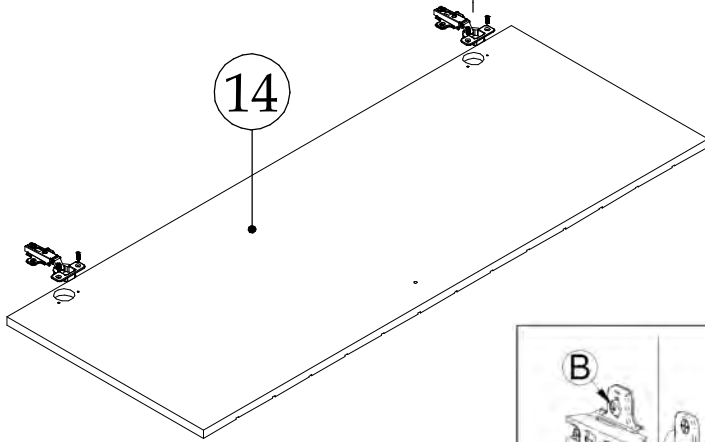

# WEIL N

110 min

Element symbol	Measurements				Code	Paket
	1	2	3	4		
1	898	390	16	1	1002	2/2
2	898	390	16	1	1002	2/2
3	1151	372.5	16	1	1003	1/2
4	1151	372.5	16	1	1004	1/2
5	1151	352.5	16	1	1005	1/2
6	424	352	16	1	1027	1/2
7	424	340	16	5		1/2
8	350	110	16	2	1052	1/2
9	366.5	110	16	2	1053	1/2
10	350	110	16	2	1054	1/2
11	380.5	346	3	2		1/2
12	1165	439	3	1	1006	2/2
13	1165	439	3	1		2/2
14	1165	453	16	1	3025	2/2
15	438	164	16	2	3026	2/2
16	120	38	38	1	4001	1/2

▶ 2

► 10

max. 3kg