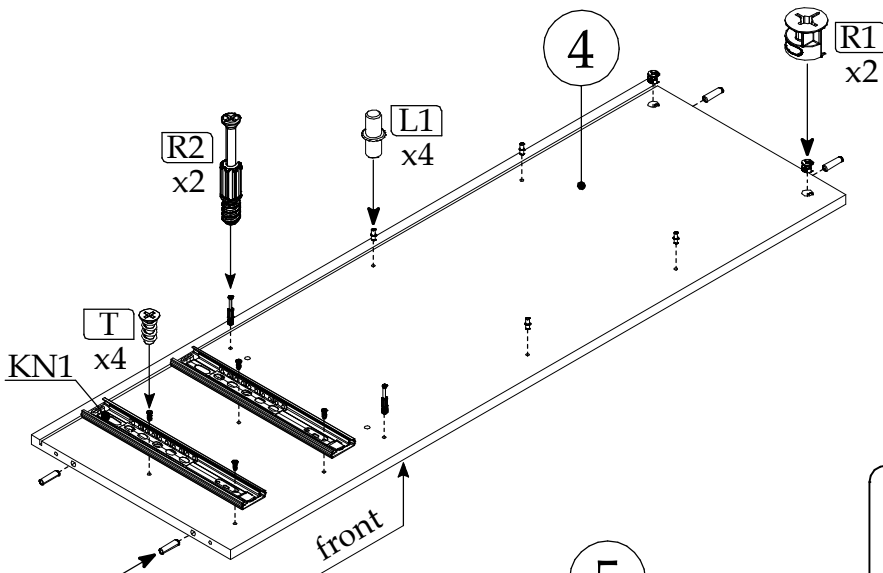

# WEIL N

110 min

Element symbol	Measurements				Code	Paket
	1	2	3	4		
1	898	390	16	1	1002	2/2
2	898	390	16	1	1002	2/2
3	1151	372.5	16	1	1003	1/2
4	1151	372.5	16	1	1004	1/2
5	1151	352.5	16	1	1005	1/2
6	424	352	16	1	1027	1/2
7	424	340	16	5		1/2
8	350	110	16	2	1052	1/2
9	366.5	110	16	2	1053	1/2
10	350	110	16	2	1054	1/2
11	380.5	346	3	2		1/2
12	1165	439	3	1	1006	2/2
13	1165	439	3	1		2/2
14	1165	453	16	1	3025	2/2
15	438	164	16	2	3026	2/2
16	120	38	38	1	4001	1/2

▶ 2

► 10

max. 3kg