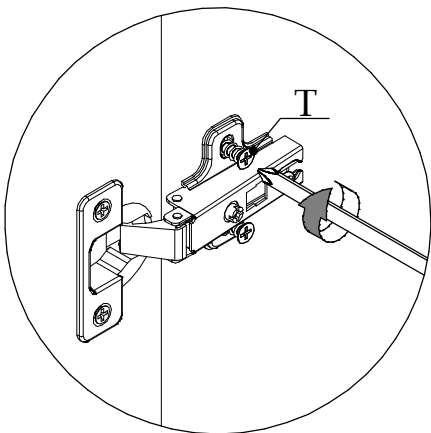

# WEIL N

110 min

Element symbol	Measurements				Code	Paket
	1	2	3	4		
1	898	390	16	1	1002	2/2
2	898	390	16	1	1002	2/2
3	1151	372.5	16	1	1003	1/2
4	1151	372.5	16	1	1004	1/2
5	1151	352.5	16	1	1005	1/2
6	424	352	16	1	1027	1/2
7	424	340	16	5		1/2
8	350	110	16	2	1052	1/2
9	366.5	110	16	2	1053	1/2
10	350	110	16	2	1054	1/2
11	380.5	346	3	2		1/2
12	1165	439	3	1	1006	2/2
13	1165	439	3	1		2/2
14	1165	453	16	1	3025	2/2
15	438	164	16	2	3026	2/2
16	120	38	38	1	4001	1/2

▶ 2

► 10

max. 3kg