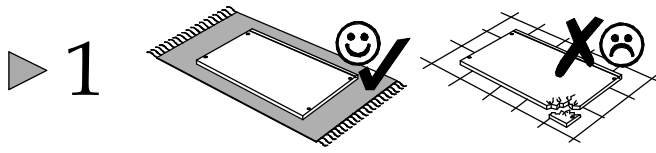

# WEIL N

110 min

Element symbol	Measurements				Code	Paket
	1	2	3	4		
1	898	390	16	1	1002	2/2
2	898	390	16	1	1002	2/2
3	1151	372.5	16	1	1003	1/2
4	1151	372.5	16	1	1004	1/2
5	1151	352.5	16	1	1005	1/2
6	424	352	16	1	1027	1/2
7	424	340	16	5		1/2
8	350	110	16	2	1052	1/2
9	366.5	110	16	2	1053	1/2
10	350	110	16	2	1054	1/2
11	380.5	346	3	2		1/2
12	1165	439	3	1	1006	2/2
13	1165	439	3	1		2/2
14	1165	453	16	1	3025	2/2
15	438	164	16	2	3026	2/2
16	120	38	38	1	4001	1/2