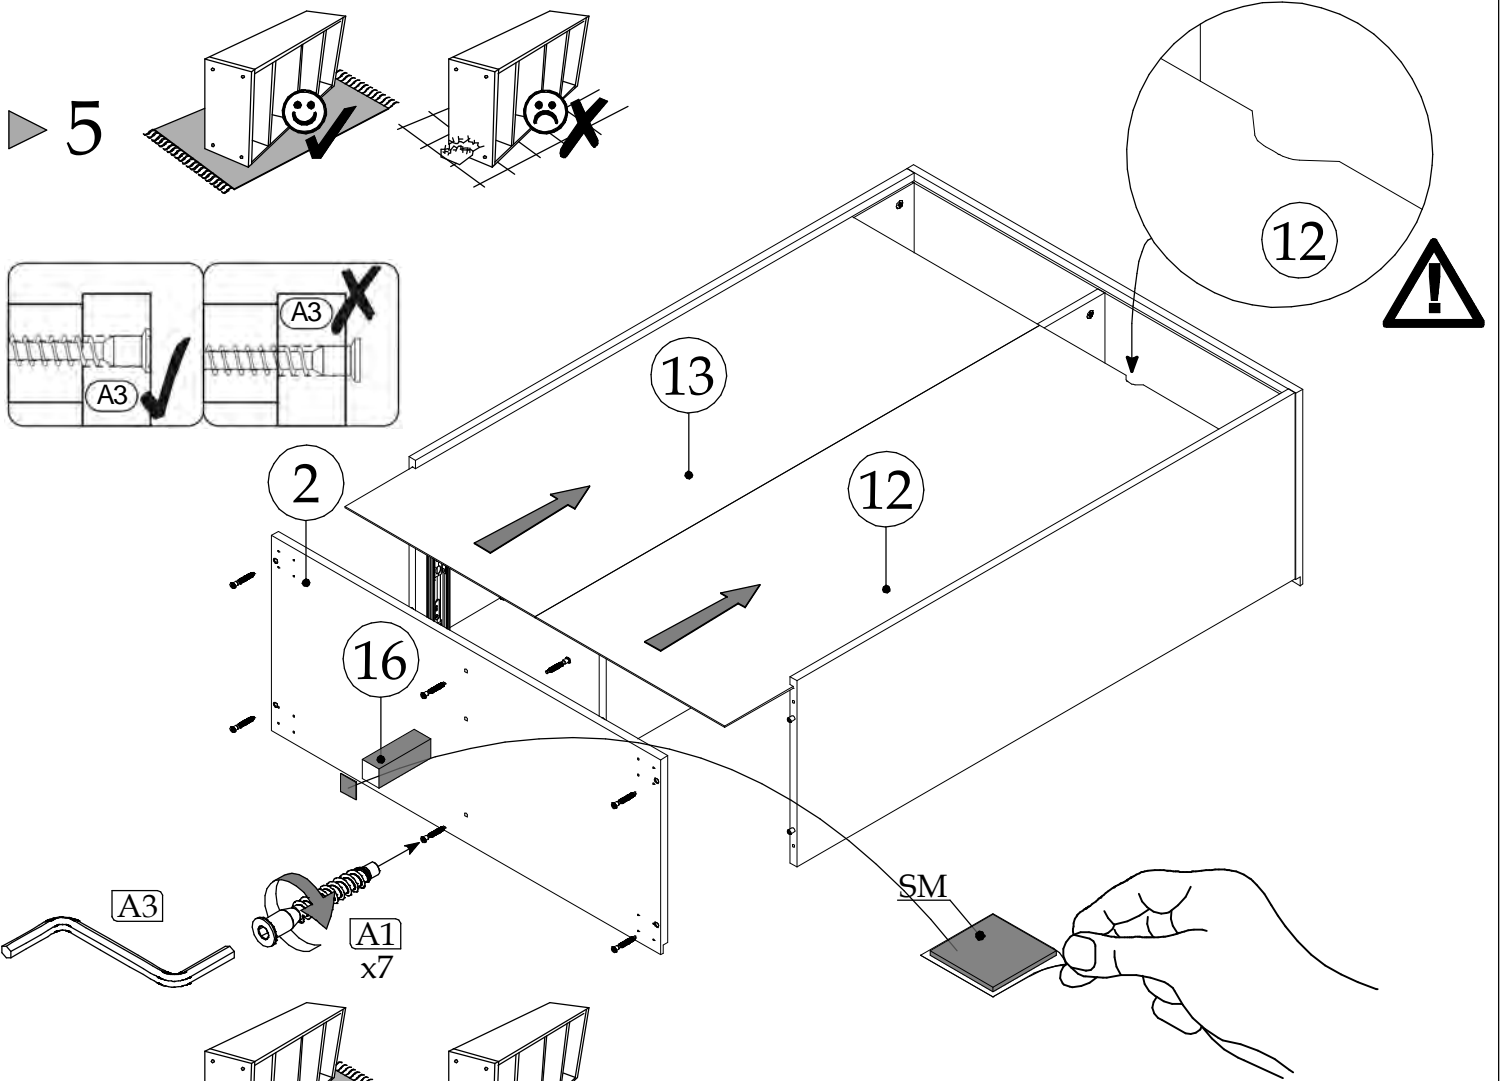

# WEIL N

110 min

Element symbol	Measurements				Code	Paket
	1	2	3	4		
1	898	390	16	1	1002	2/2
2	898	390	16	1	1002	2/2
3	1151	372.5	16	1	1003	1/2
4	1151	372.5	16	1	1004	1/2
5	1151	352.5	16	1	1005	1/2
6	424	352	16	1	1027	1/2
7	424	340	16	5		1/2
8	350	110	16	2	1052	1/2
9	366.5	110	16	2	1053	1/2
10	350	110	16	2	1054	1/2
11	380.5	346	3	2		1/2
12	1165	439	3	1	1006	2/2
13	1165	439	3	1		2/2
14	1165	453	16	1	3025	2/2
15	438	164	16	2	3026	2/2
16	120	38	38	1	4001	1/2

▶ 2

► 10

max. 3kg