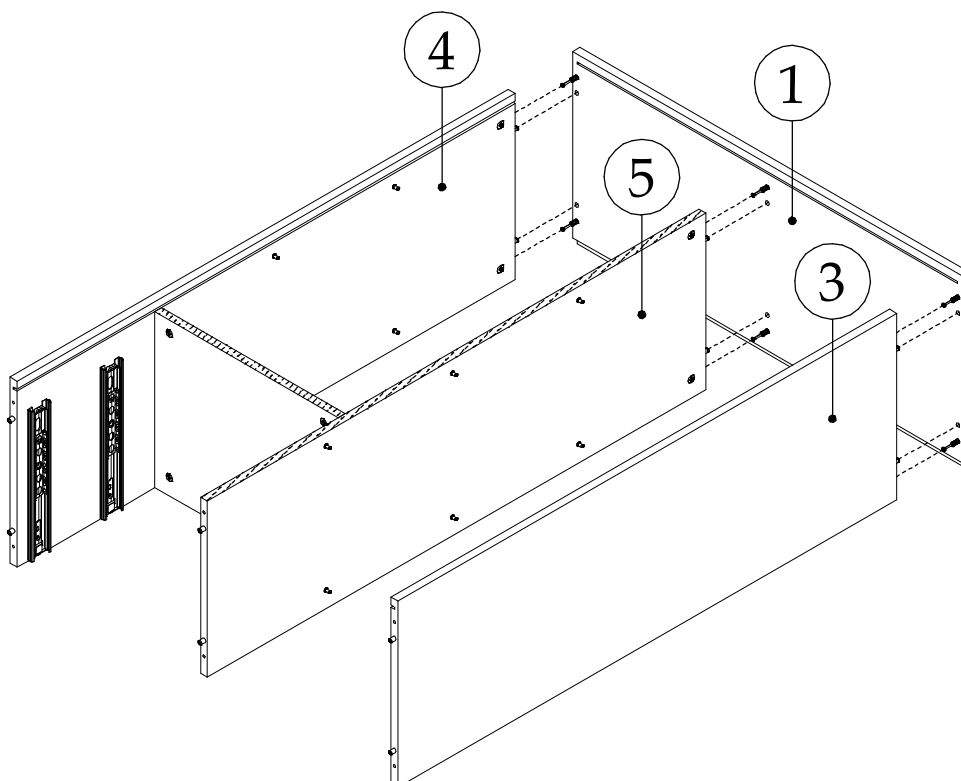

# WEIL N

110 min

Element symbol	Measurements				Code	Paket
	1	2	3	4		
1	898	390	16	1	1002	2/2
2	898	390	16	1	1002	2/2
3	1151	372.5	16	1	1003	1/2
4	1151	372.5	16	1	1004	1/2
5	1151	352.5	16	1	1005	1/2
6	424	352	16	1	1027	1/2
7	424	340	16	5		1/2
8	350	110	16	2	1052	1/2
9	366.5	110	16	2	1053	1/2
10	350	110	16	2	1054	1/2
11	380.5	346	3	2		1/2
12	1165	439	3	1	1006	2/2
13	1165	439	3	1		2/2
14	1165	453	16	1	3025	2/2
15	438	164	16	2	3026	2/2
16	120	38	38	1	4001	1/2

▶ 2

► 10

max. 3kg