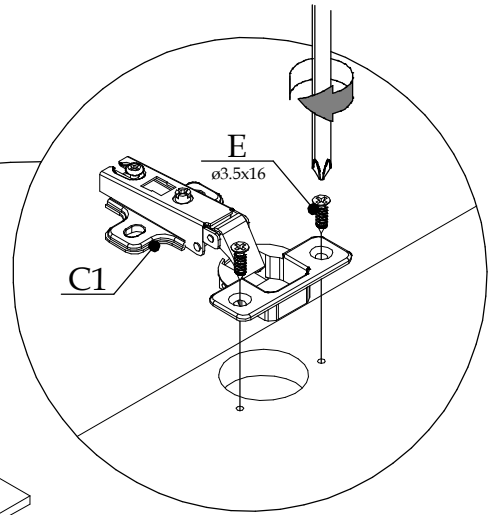

# WEIL N

110 min

Element symbol	Measurements				Code	Paket
	1	2	3	4		
1	898	390	16	1	1002	2/2
2	898	390	16	1	1002	2/2
3	1151	372.5	16	1	1003	1/2
4	1151	372.5	16	1	1004	1/2
5	1151	352.5	16	1	1005	1/2
6	424	352	16	1	1027	1/2
7	424	340	16	5		1/2
8	350	110	16	2	1052	1/2
9	366.5	110	16	2	1053	1/2
10	350	110	16	2	1054	1/2
11	380.5	346	3	2		1/2
12	1165	439	3	1	1006	2/2
13	1165	439	3	1		2/2
14	1165	453	16	1	3025	2/2
15	438	164	16	2	3026	2/2
16	120	38	38	1	4001	1/2

▶ 2

► 10

max. 3kg