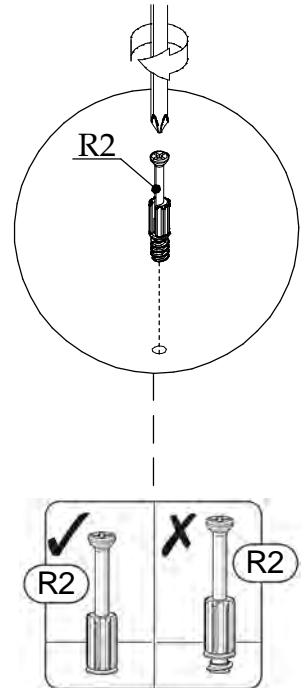

# WEIL N

110 min

Element symbol	Measurements				Code	Paket
	1	2	3	4		
1	898	390	16	1	1002	2/2
2	898	390	16	1	1002	2/2
3	1151	372.5	16	1	1003	1/2
4	1151	372.5	16	1	1004	1/2
5	1151	352.5	16	1	1005	1/2
6	424	352	16	1	1027	1/2
7	424	340	16	5		1/2
8	350	110	16	2	1052	1/2
9	366.5	110	16	2	1053	1/2
10	350	110	16	2	1054	1/2
11	380.5	346	3	2		1/2
12	1165	439	3	1	1006	2/2
13	1165	439	3	1		2/2
14	1165	453	16	1	3025	2/2
15	438	164	16	2	3026	2/2
16	120	38	38	1	4001	1/2