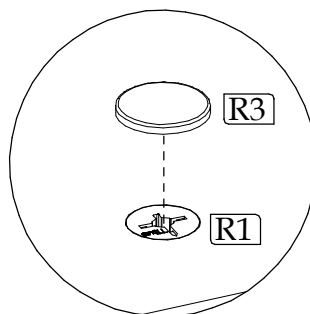

► 10

max. 3kg