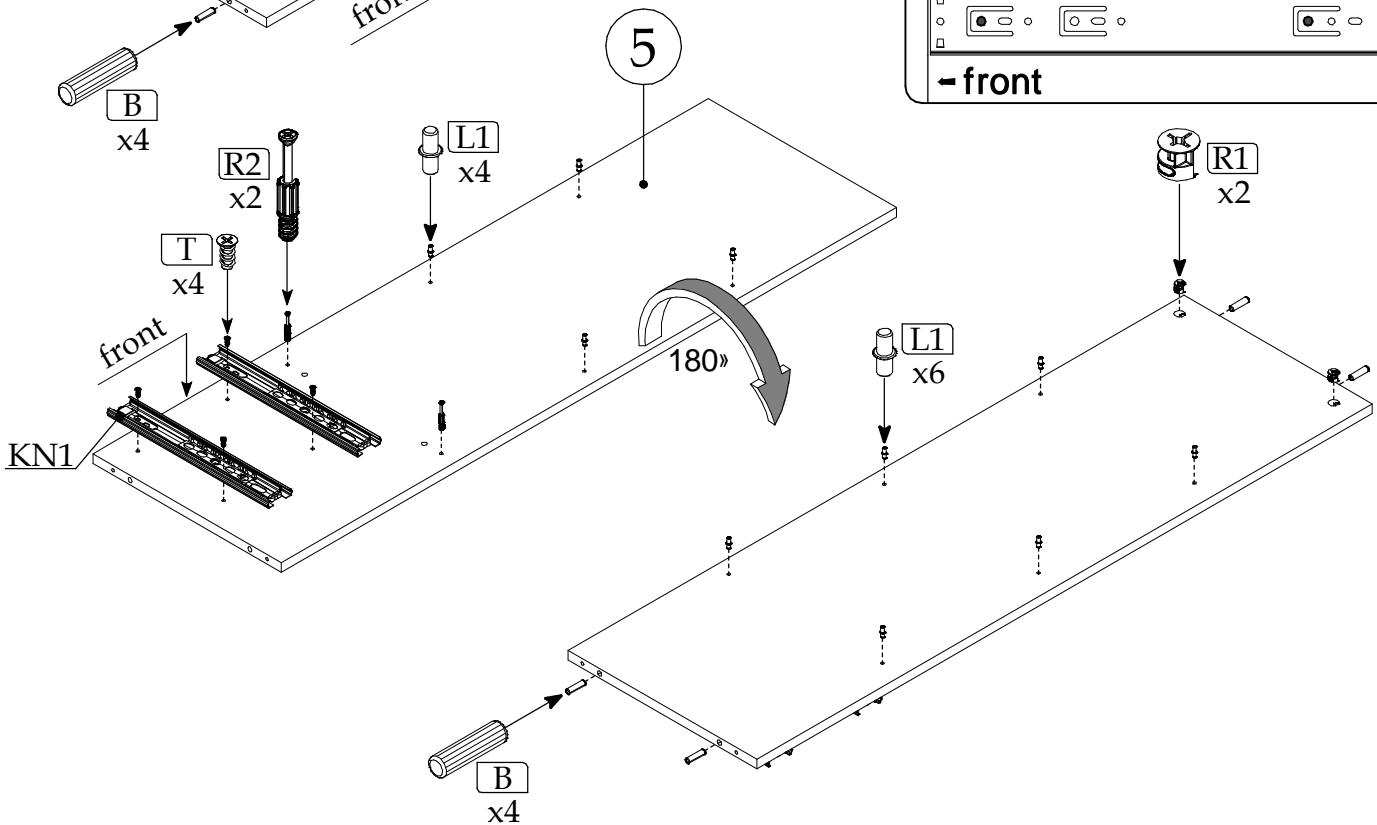

# WEIL N

110 min

Element symbol	Measurements				Code	Paket
	1	2	3	4		
1	898	390	16	1	1002	2/2
2	898	390	16	1	1002	2/2
3	1151	372.5	16	1	1003	1/2
4	1151	372.5	16	1	1004	1/2
5	1151	352.5	16	1	1005	1/2
6	424	352	16	1	1027	1/2
7	424	340	16	5		1/2
8	350	110	16	2	1052	1/2
9	366.5	110	16	2	1053	1/2
10	350	110	16	2	1054	1/2
11	380.5	346	3	2		1/2
12	1165	439	3	1	1006	2/2
13	1165	439	3	1		2/2
14	1165	453	16	1	3025	2/2
15	438	164	16	2	3026	2/2
16	120	38	38	1	4001	1/2

▶ 2

► 10

max. 3kg