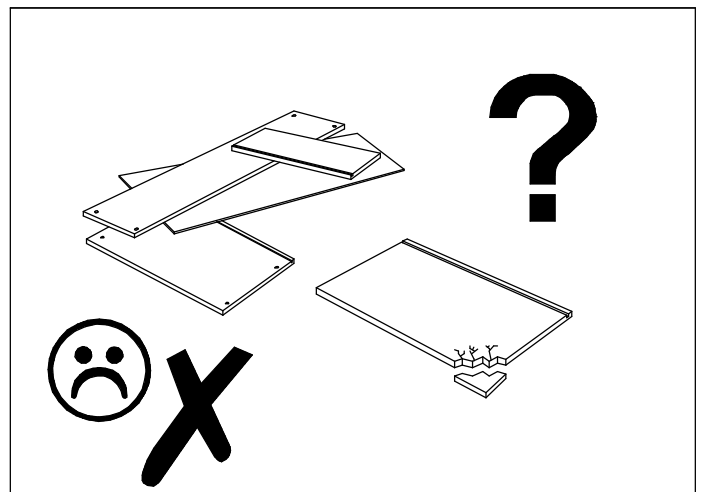

# WEIL N

110 min

Element symbol	Measurements				Code	Paket
	1	2	3	4		
1	898	390	16	1	1002	2/2
2	898	390	16	1	1002	2/2
3	1151	372.5	16	1	1003	1/2
4	1151	372.5	16	1	1004	1/2
5	1151	352.5	16	1	1005	1/2
6	424	352	16	1	1027	1/2
7	424	340	16	5		1/2
8	350	110	16	2	1052	1/2
9	366.5	110	16	2	1053	1/2
10	350	110	16	2	1054	1/2
11	380.5	346	3	2		1/2
12	1165	439	3	1	1006	2/2
13	1165	439	3	1		2/2
14	1165	453	16	1	3025	2/2
15	438	164	16	2	3026	2/2
16	120	38	38	1	4001	1/2

▶ 2

► 10

max. 3kg