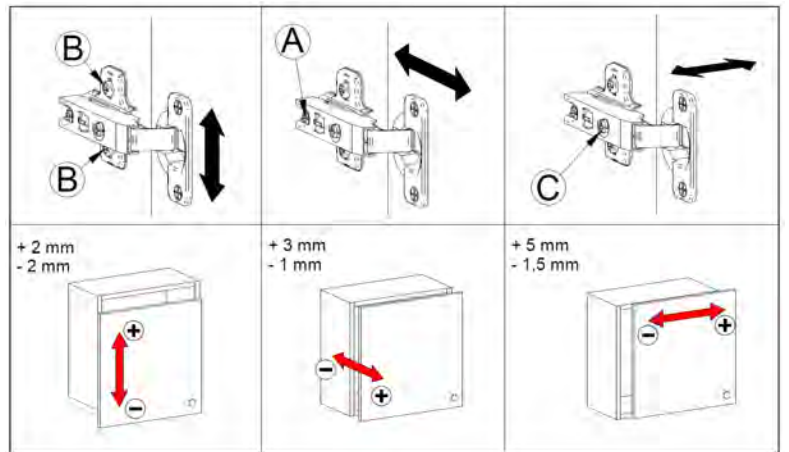

# WEIL N

110 min

Element symbol	Measurements				Code	Paket
	1	2	3	4		
1	898	390	16	1	1002	2/2
2	898	390	16	1	1002	2/2
3	1151	372.5	16	1	1003	1/2
4	1151	372.5	16	1	1004	1/2
5	1151	352.5	16	1	1005	1/2
6	424	352	16	1	1027	1/2
7	424	340	16	5		1/2
8	350	110	16	2	1052	1/2
9	366.5	110	16	2	1053	1/2
10	350	110	16	2	1054	1/2
11	380.5	346	3	2		1/2
12	1165	439	3	1	1006	2/2
13	1165	439	3	1		2/2
14	1165	453	16	1	3025	2/2
15	438	164	16	2	3026	2/2
16	120	38	38	1	4001	1/2

▶ 2

► 10

max. 3kg