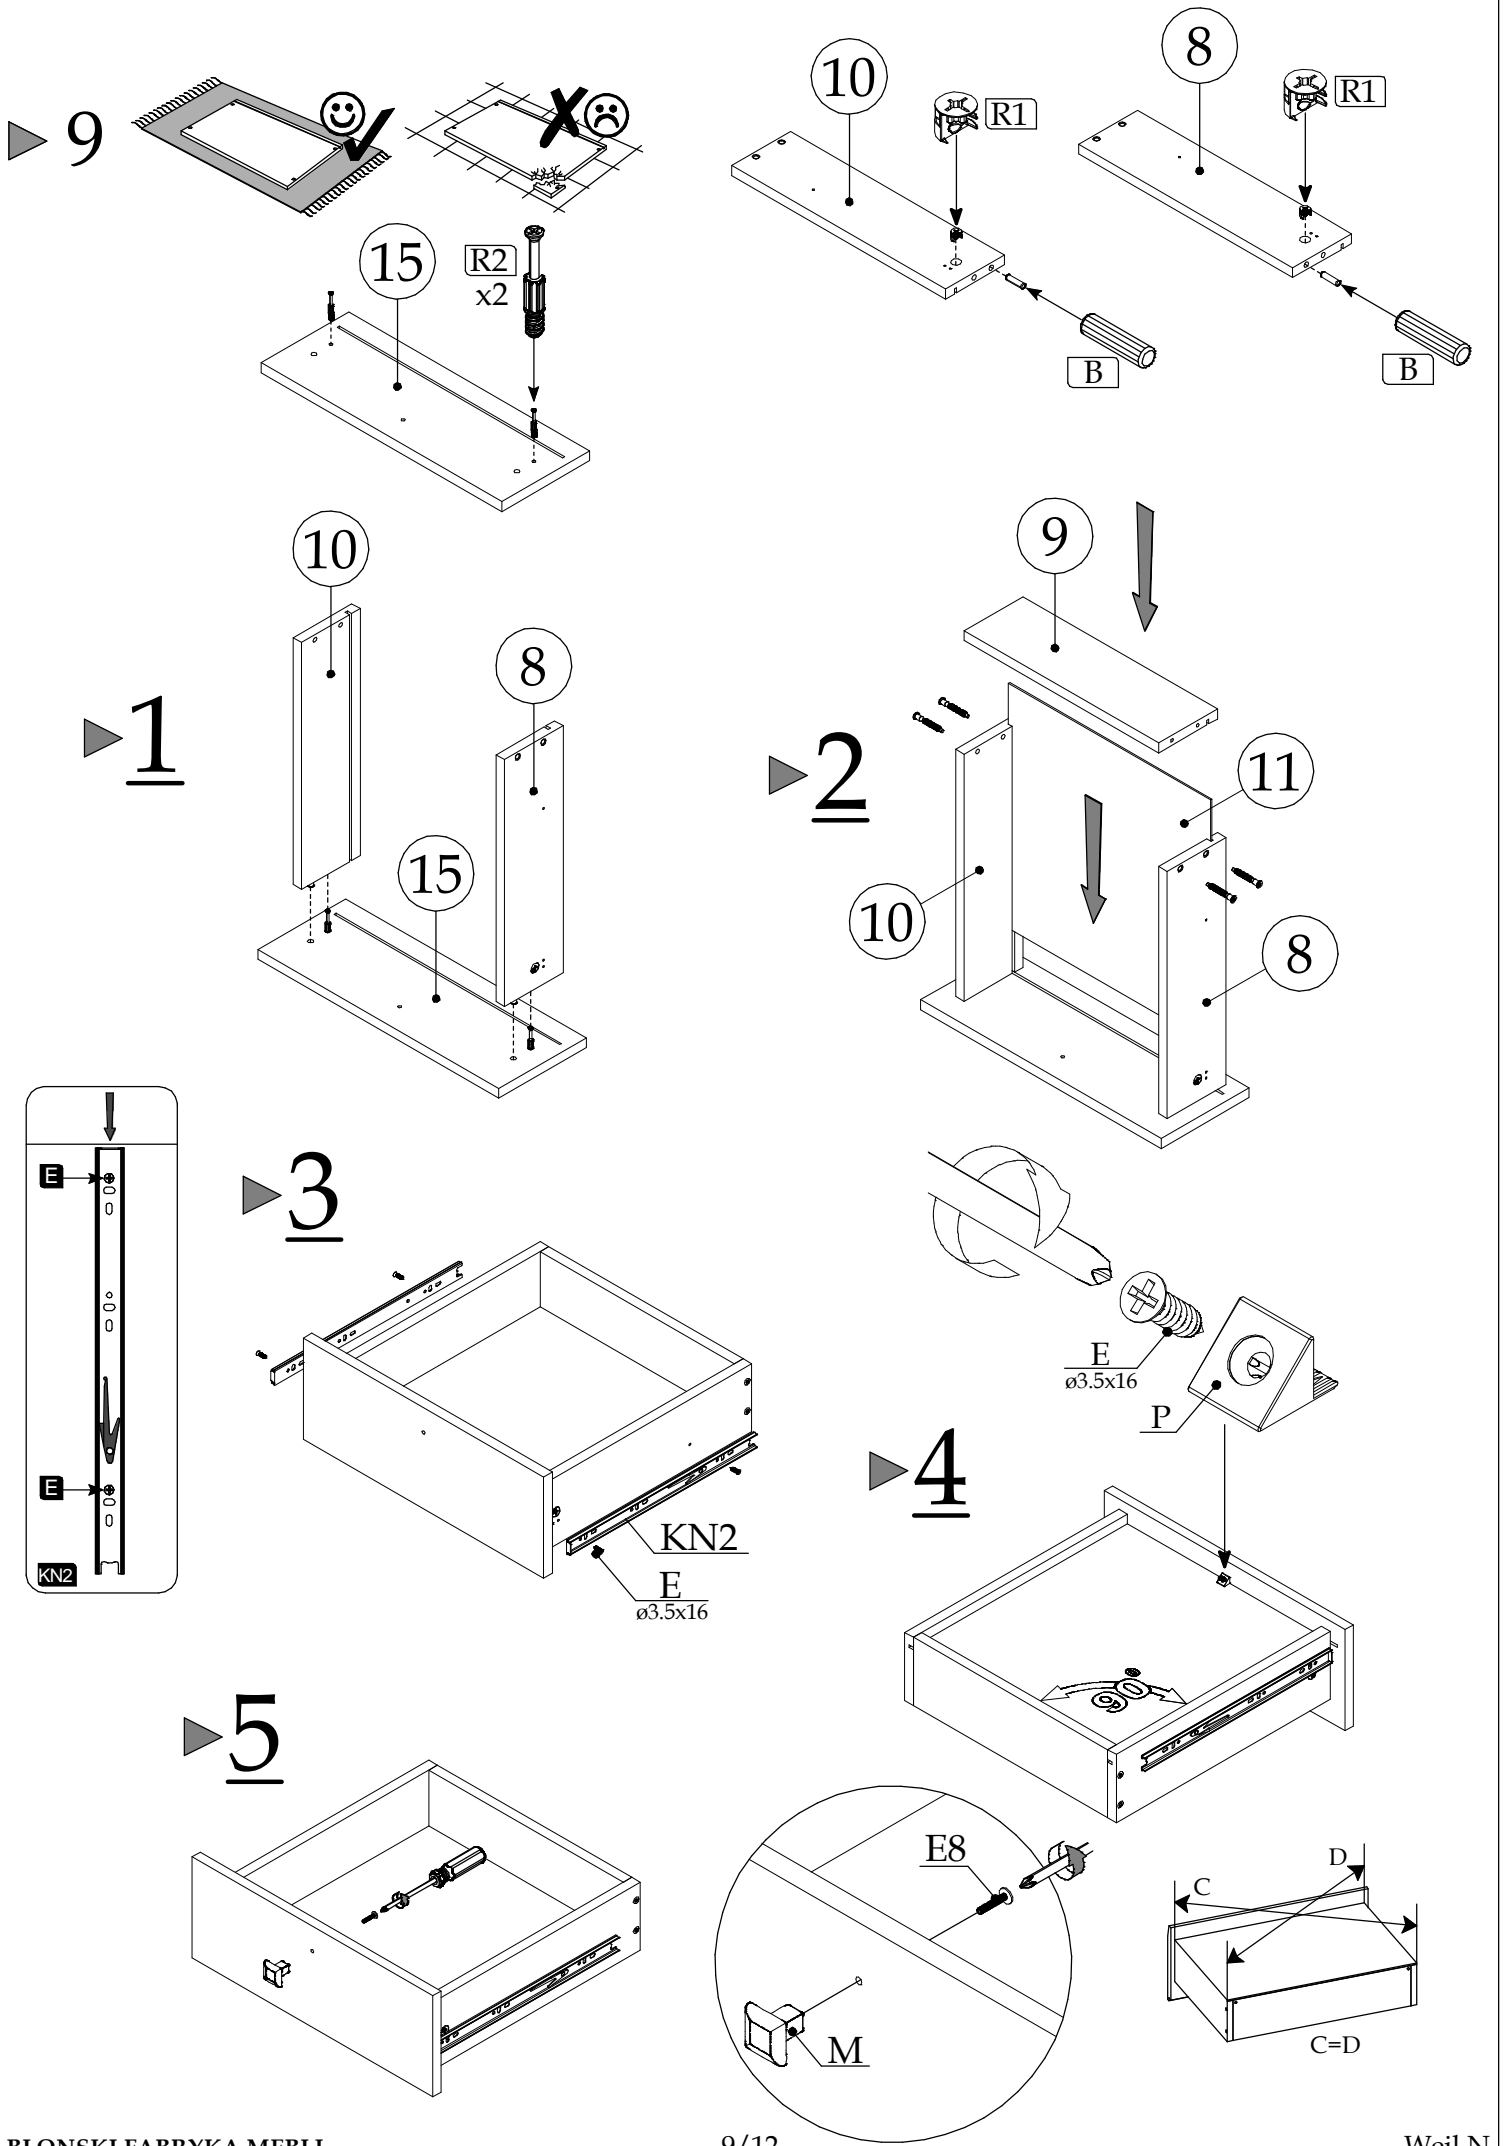

# WEIL N

110 min

Element symbol	Measurements				Code	Paket
	1	2	3	4		
1	898	390	16	1	1002	2/2
2	898	390	16	1	1002	2/2
3	1151	372.5	16	1	1003	1/2
4	1151	372.5	16	1	1004	1/2
5	1151	352.5	16	1	1005	1/2
6	424	352	16	1	1027	1/2
7	424	340	16	5		1/2
8	350	110	16	2	1052	1/2
9	366.5	110	16	2	1053	1/2
10	350	110	16	2	1054	1/2
11	380.5	346	3	2		1/2
12	1165	439	3	1	1006	2/2
13	1165	439	3	1		2/2
14	1165	453	16	1	3025	2/2
15	438	164	16	2	3026	2/2
16	120	38	38	1	4001	1/2

▶ 2

► 10

max. 3kg