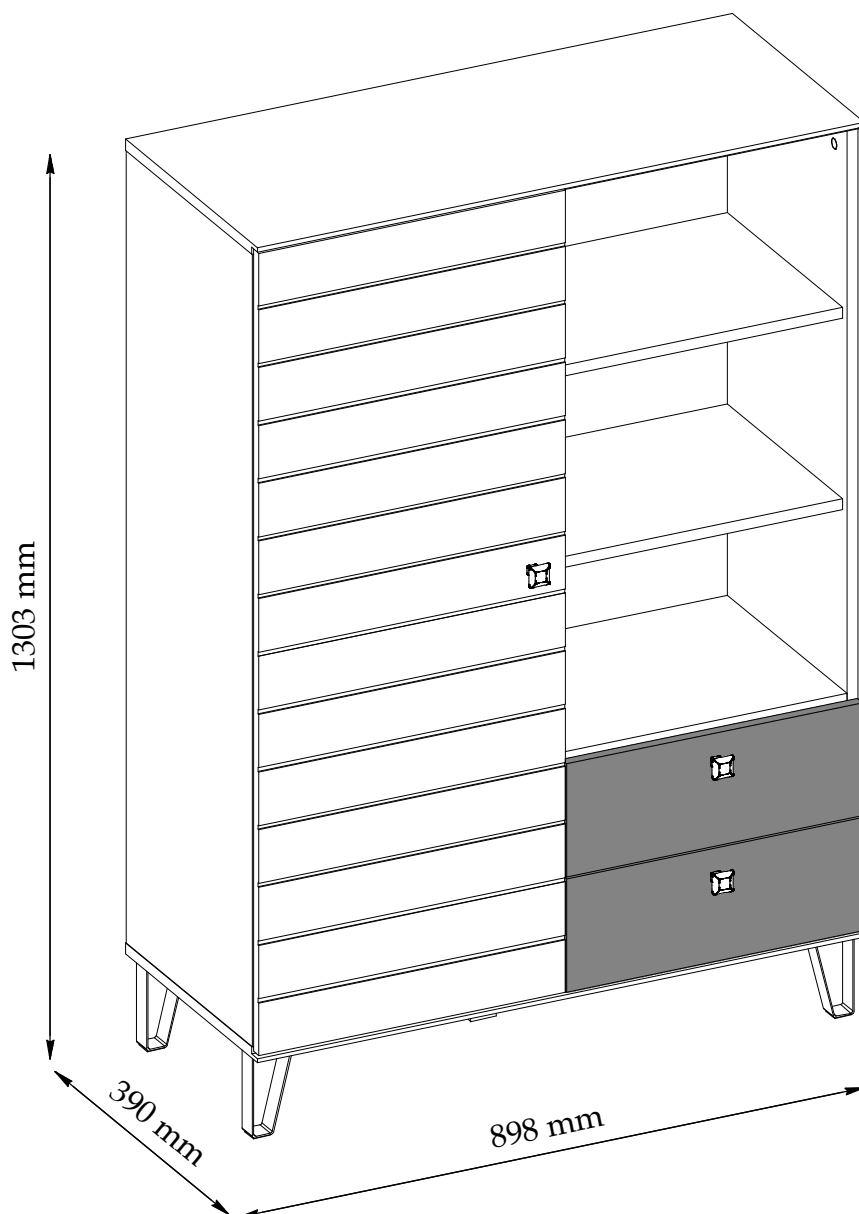

# WEIL N

110 min

Element symbol	Measurements				Code	Paket
	1	2	3	4		
1	898	390	16	1	1002	2/2
2	898	390	16	1	1002	2/2
3	1151	372.5	16	1	1003	1/2
4	1151	372.5	16	1	1004	1/2
5	1151	352.5	16	1	1005	1/2
6	424	352	16	1	1027	1/2
7	424	340	16	5		1/2
8	350	110	16	2	1052	1/2
9	366.5	110	16	2	1053	1/2
10	350	110	16	2	1054	1/2
11	380.5	346	3	2		1/2
12	1165	439	3	1	1006	2/2
13	1165	439	3	1		2/2
14	1165	453	16	1	3025	2/2
15	438	164	16	2	3026	2/2
16	120	38	38	1	4001	1/2

▶ 2

► 10

max. 3kg