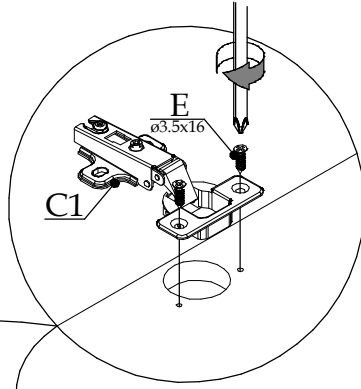

WEIL P

80 min

Element symbol	Measurements				Code	Paket
	1	2	3	4		
1	1796	450	16	1	1002	1/1
2	1796	450	16	1	1001	1/1
3	399	432.5	16	1	1003	1/1
4	399	432.5	16	1	1004	1/1
5	399	412.5	16	1	1005	1/1
6	399	412.5	16	1	1039	1/1
7	1776	413	3	1	1006	1/1
8	413	595	16	2	3027	1/1
9	413	595	16	1	3028	1/1
10	120	38	38	2	4001	1/1

▶ 3

▶ 5

▶ 6

▶ 7

8