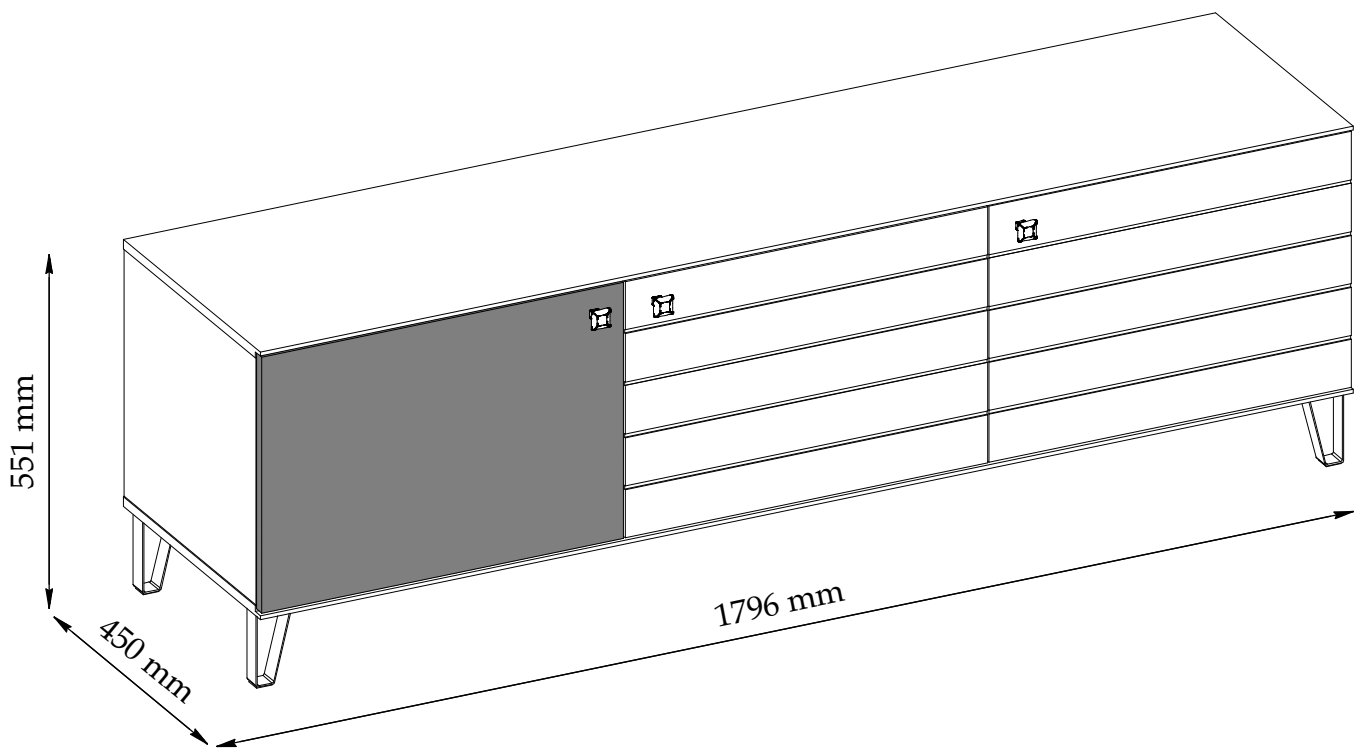

WEIL P

80 min

Element symbol	Measurements				Code	Paket
	1	2	3	4		
1	1796	450	16	1	1002	1/1
2	1796	450	16	1	1001	1/1
3	399	432.5	16	1	1003	1/1
4	399	432.5	16	1	1004	1/1
5	399	412.5	16	1	1005	1/1
6	399	412.5	16	1	1039	1/1
7	1776	413	3	1	1006	1/1
8	413	595	16	2	3027	1/1
9	413	595	16	1	3028	1/1
10	120	38	38	2	4001	1/1