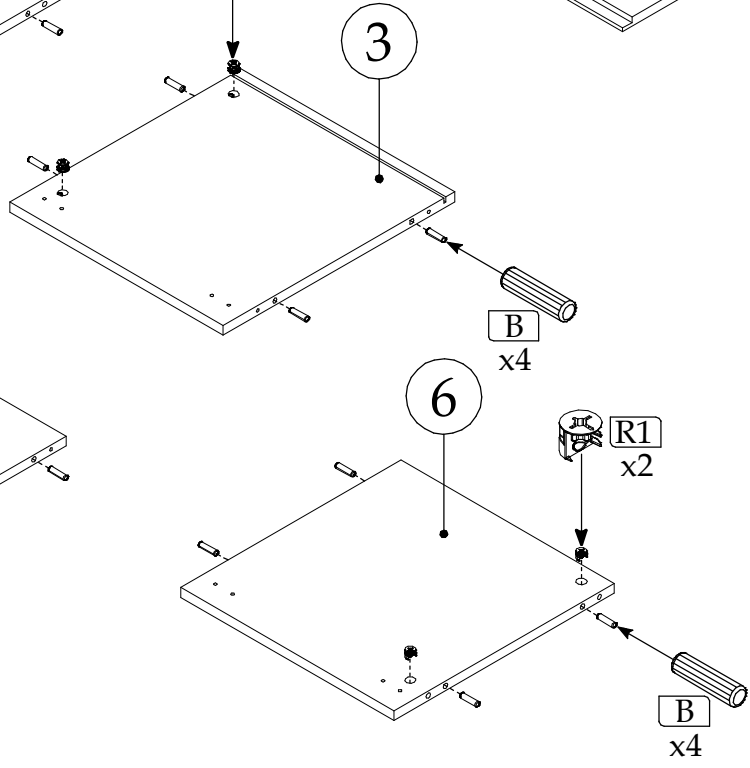

WEIL P

80 min

Element symbol	Measurements				Code	Paket
	1	2	3	4		
1	1796	450	16	1	1002	1/1
2	1796	450	16	1	1001	1/1
3	399	432.5	16	1	1003	1/1
4	399	432.5	16	1	1004	1/1
5	399	412.5	16	1	1005	1/1
6	399	412.5	16	1	1039	1/1
7	1776	413	3	1	1006	1/1
8	413	595	16	2	3027	1/1
9	413	595	16	1	3028	1/1
10	120	38	38	2	4001	1/1

▶ 3

▶ 5

▶ 6

▶ 7

8