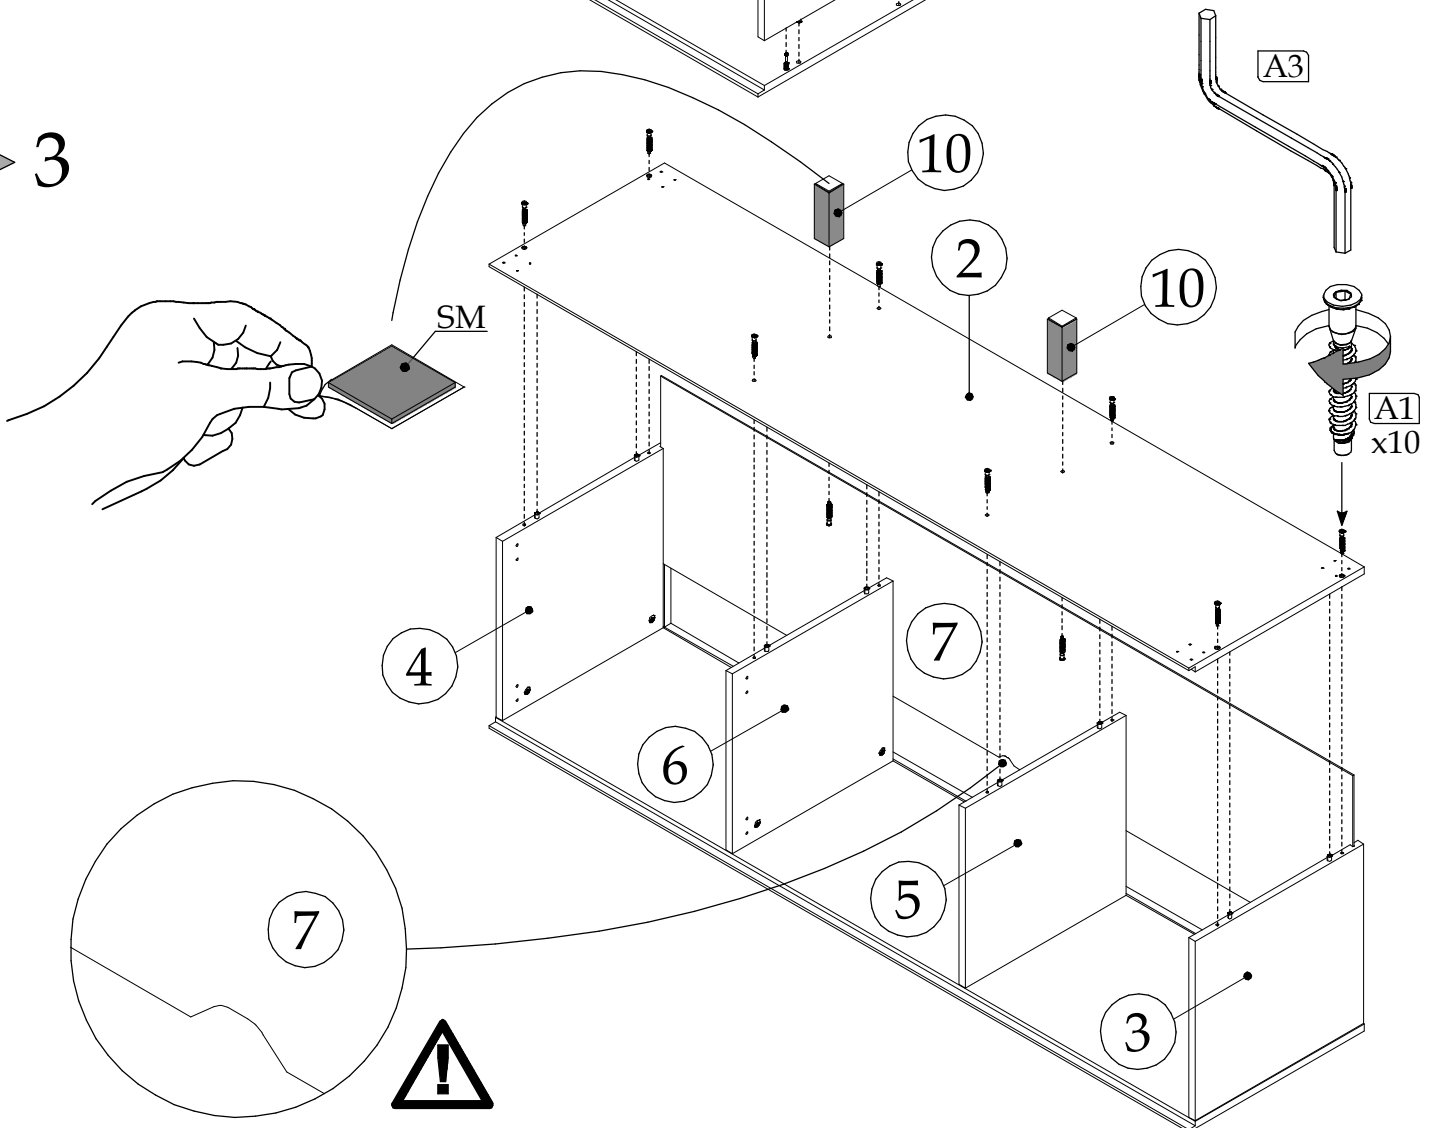

WEIL P

80 min

Element symbol	Measurements				Code	Paket
	1	2	3	4		
1	1796	450	16	1	1002	1/1
2	1796	450	16	1	1001	1/1
3	399	432.5	16	1	1003	1/1
4	399	432.5	16	1	1004	1/1
5	399	412.5	16	1	1005	1/1
6	399	412.5	16	1	1039	1/1
7	1776	413	3	1	1006	1/1
8	413	595	16	2	3027	1/1
9	413	595	16	1	3028	1/1
10	120	38	38	2	4001	1/1

▶ 3

▶ 5

▶ 6

▶ 7

8