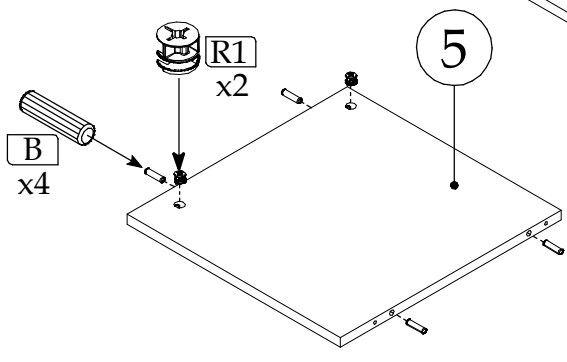

WEIL P

80 min

Element symbol	Measurements				Code	Paket
	1	2	3	4		
1	1796	450	16	1	1002	1/1
2	1796	450	16	1	1001	1/1
3	399	432.5	16	1	1003	1/1
4	399	432.5	16	1	1004	1/1
5	399	412.5	16	1	1005	1/1
6	399	412.5	16	1	1039	1/1
7	1776	413	3	1	1006	1/1
8	413	595	16	2	3027	1/1
9	413	595	16	1	3028	1/1
10	120	38	38	2	4001	1/1