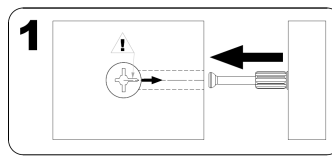

WEIL P

80 min

Element symbol	Measurements				Code	Paket
	1	2	3	4		
1	1796	450	16	1	1002	1/1
2	1796	450	16	1	1001	1/1
3	399	432.5	16	1	1003	1/1
4	399	432.5	16	1	1004	1/1
5	399	412.5	16	1	1005	1/1
6	399	412.5	16	1	1039	1/1
7	1776	413	3	1	1006	1/1
8	413	595	16	2	3027	1/1
9	413	595	16	1	3028	1/1
10	120	38	38	2	4001	1/1