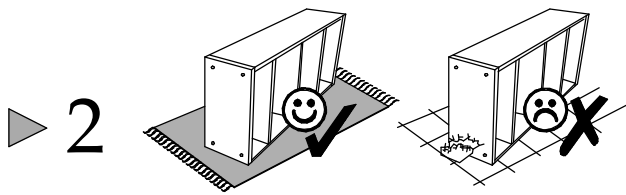

WEIL P

80 min

Element symbol	Measurements				Code	Paket
	1	2	3	4		
1	1796	450	16	1	1002	1/1
2	1796	450	16	1	1001	1/1
3	399	432.5	16	1	1003	1/1
4	399	432.5	16	1	1004	1/1
5	399	412.5	16	1	1005	1/1
6	399	412.5	16	1	1039	1/1
7	1776	413	3	1	1006	1/1
8	413	595	16	2	3027	1/1
9	413	595	16	1	3028	1/1
10	120	38	38	2	4001	1/1