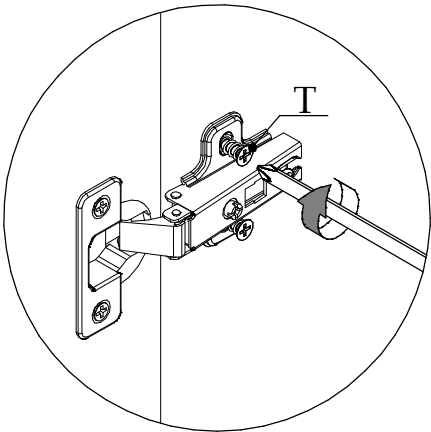

WEIL P

80 min

Element symbol	Measurements				Code	Paket
	1	2	3	4		
1	1796	450	16	1	1002	1/1
2	1796	450	16	1	1001	1/1
3	399	432.5	16	1	1003	1/1
4	399	432.5	16	1	1004	1/1
5	399	412.5	16	1	1005	1/1
6	399	412.5	16	1	1039	1/1
7	1776	413	3	1	1006	1/1
8	413	595	16	2	3027	1/1
9	413	595	16	1	3028	1/1
10	120	38	38	2	4001	1/1

▶ 3

▶ 5

▶ 6

▶ 7

8