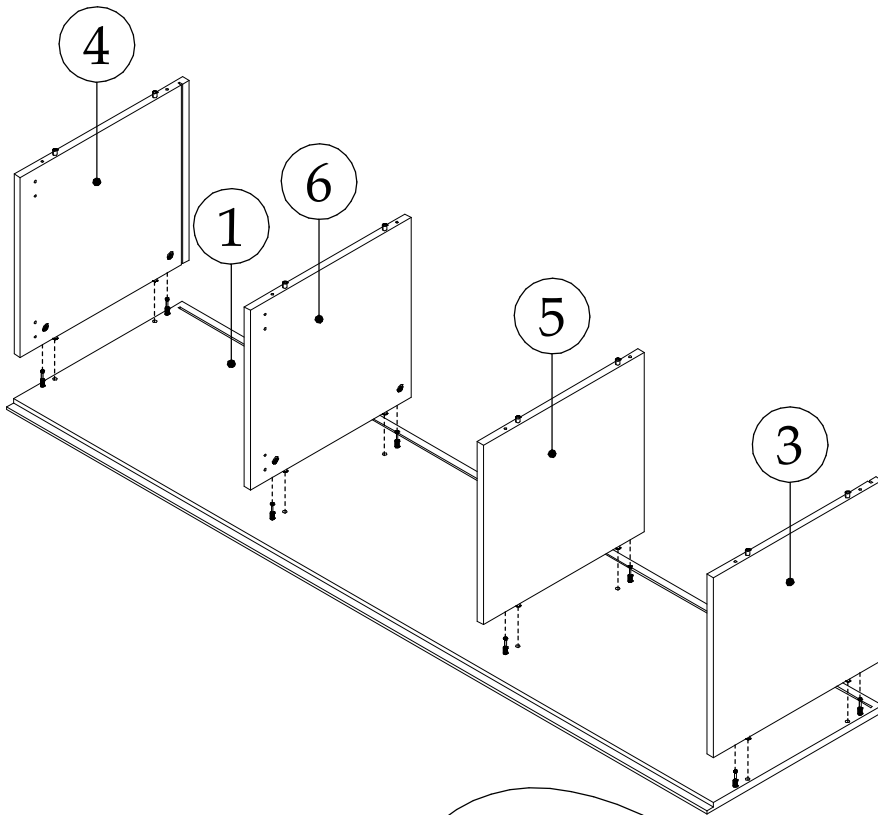

WEIL P

80 min

Element symbol	Measurements				Code	Paket
	1	2	3	4		
1	1796	450	16	1	1002	1/1
2	1796	450	16	1	1001	1/1
3	399	432.5	16	1	1003	1/1
4	399	432.5	16	1	1004	1/1
5	399	412.5	16	1	1005	1/1
6	399	412.5	16	1	1039	1/1
7	1776	413	3	1	1006	1/1
8	413	595	16	2	3027	1/1
9	413	595	16	1	3028	1/1
10	120	38	38	2	4001	1/1

▶ 3

▶ 5

▶ 6

▶ 7

8