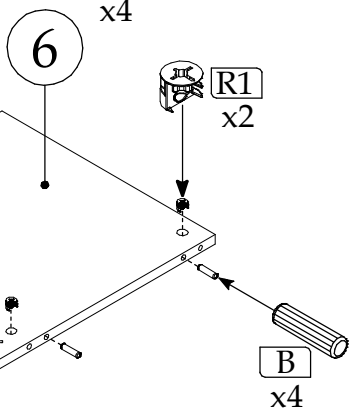

WEIL P

80 min

Element symbol	Measurements				Code	Paket
	1	2	3	4		
1	1796	450	16	1	1002	1/1
2	1796	450	16	1	1001	1/1
3	399	432.5	16	1	1003	1/1
4	399	432.5	16	1	1004	1/1
5	399	412.5	16	1	1005	1/1
6	399	412.5	16	1	1039	1/1
7	1776	413	3	1	1006	1/1
8	413	595	16	2	3027	1/1
9	413	595	16	1	3028	1/1
10	120	38	38	2	4001	1/1