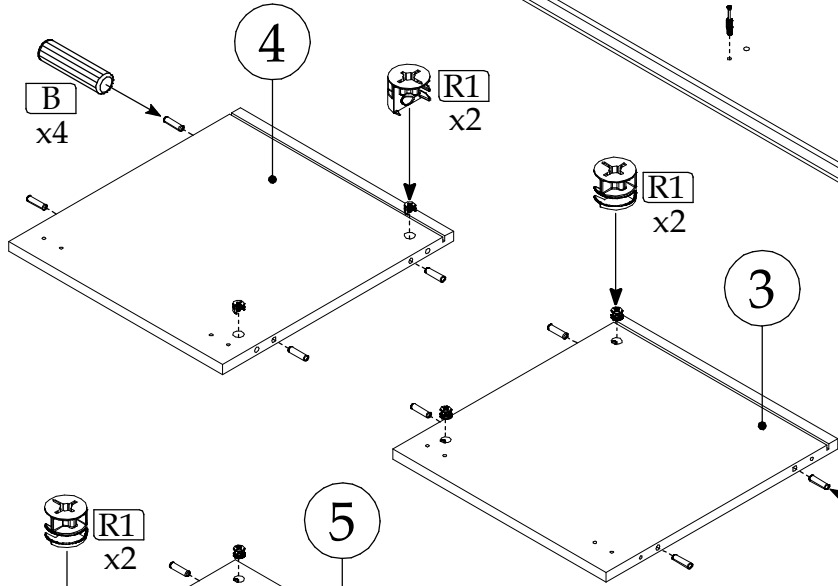

WEIL P

80 min

Element symbol	Measurements				Code	Paket
	1	2	3	4		
1	1796	450	16	1	1002	1/1
2	1796	450	16	1	1001	1/1
3	399	432.5	16	1	1003	1/1
4	399	432.5	16	1	1004	1/1
5	399	412.5	16	1	1005	1/1
6	399	412.5	16	1	1039	1/1
7	1776	413	3	1	1006	1/1
8	413	595	16	2	3027	1/1
9	413	595	16	1	3028	1/1
10	120	38	38	2	4001	1/1

▶ 3

▶ 5

▶ 6

▶ 7

8