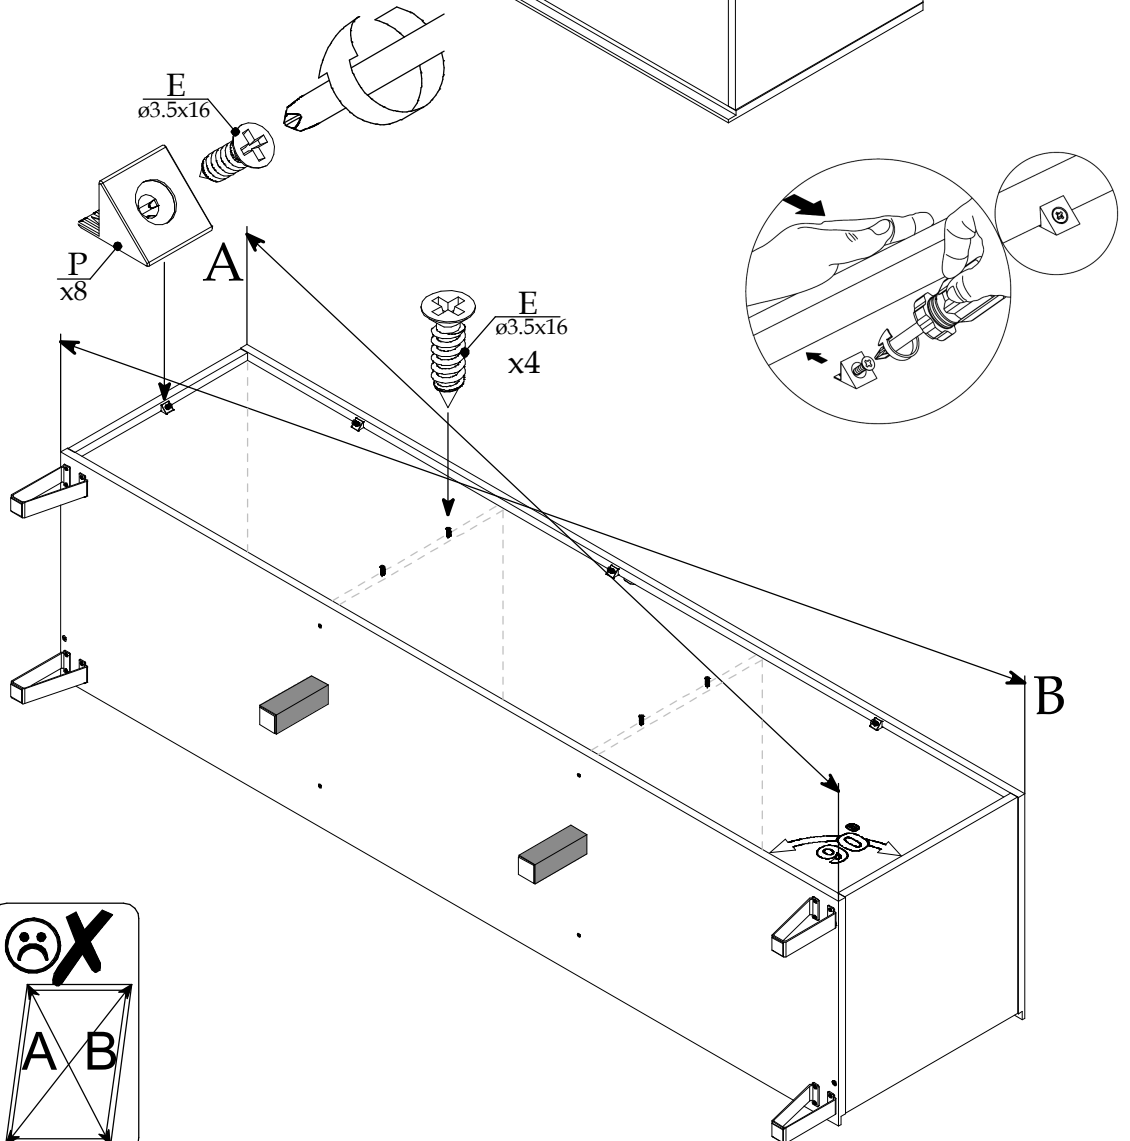

WEIL P

80 min

Element symbol	Measurements				Code	Paket
	1	2	3	4		
1	1796	450	16	1	1002	1/1
2	1796	450	16	1	1001	1/1
3	399	432.5	16	1	1003	1/1
4	399	432.5	16	1	1004	1/1
5	399	412.5	16	1	1005	1/1
6	399	412.5	16	1	1039	1/1
7	1776	413	3	1	1006	1/1
8	413	595	16	2	3027	1/1
9	413	595	16	1	3028	1/1
10	120	38	38	2	4001	1/1

▶ 3

▶ 5

▶ 6

▶ 7

8