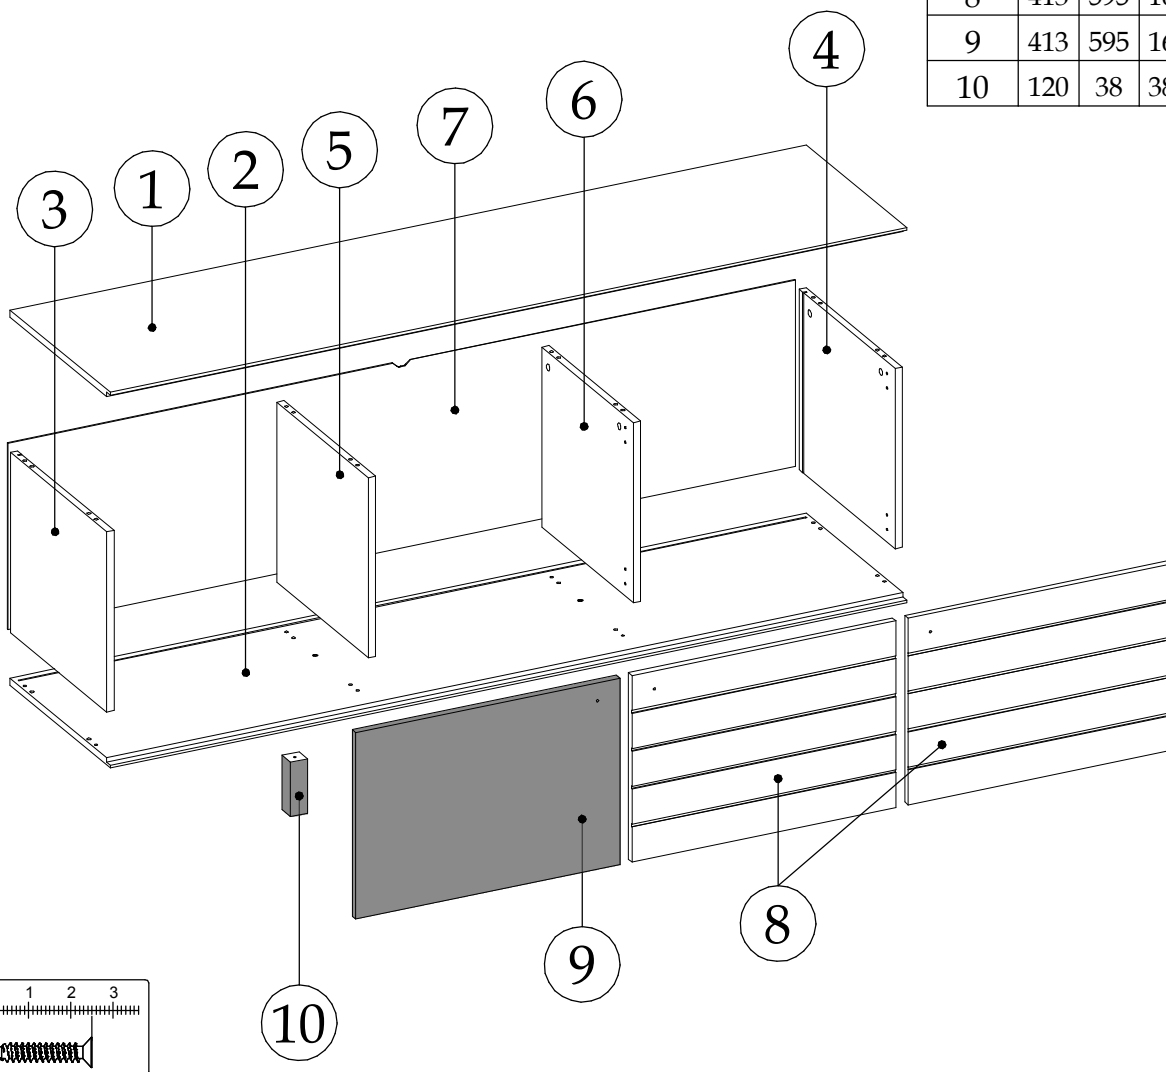

WEIL P

80 min

Element symbol	Measurements				Code	Paket
	1	2	3	4		
1	1796	450	16	1	1002	1/1
2	1796	450	16	1	1001	1/1
3	399	432.5	16	1	1003	1/1
4	399	432.5	16	1	1004	1/1
5	399	412.5	16	1	1005	1/1
6	399	412.5	16	1	1039	1/1
7	1776	413	3	1	1006	1/1
8	413	595	16	2	3027	1/1
9	413	595	16	1	3028	1/1
10	120	38	38	2	4001	1/1

▶ 3

▶ 5

▶ 6

▶ 7

8