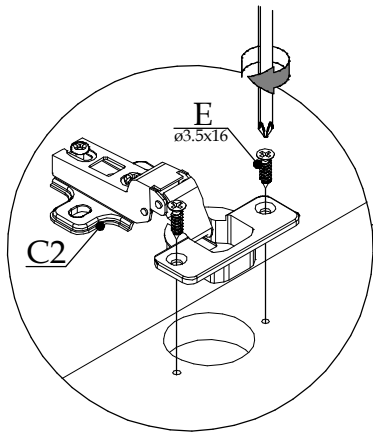

WEIL P

80 min

Element symbol	Measurements				Code	Paket
	1	2	3	4		
1	1796	450	16	1	1002	1/1
2	1796	450	16	1	1001	1/1
3	399	432.5	16	1	1003	1/1
4	399	432.5	16	1	1004	1/1
5	399	412.5	16	1	1005	1/1
6	399	412.5	16	1	1039	1/1
7	1776	413	3	1	1006	1/1
8	413	595	16	2	3027	1/1
9	413	595	16	1	3028	1/1
10	120	38	38	2	4001	1/1

▶ 3

▶ 5

▶ 6

▶ 7

8