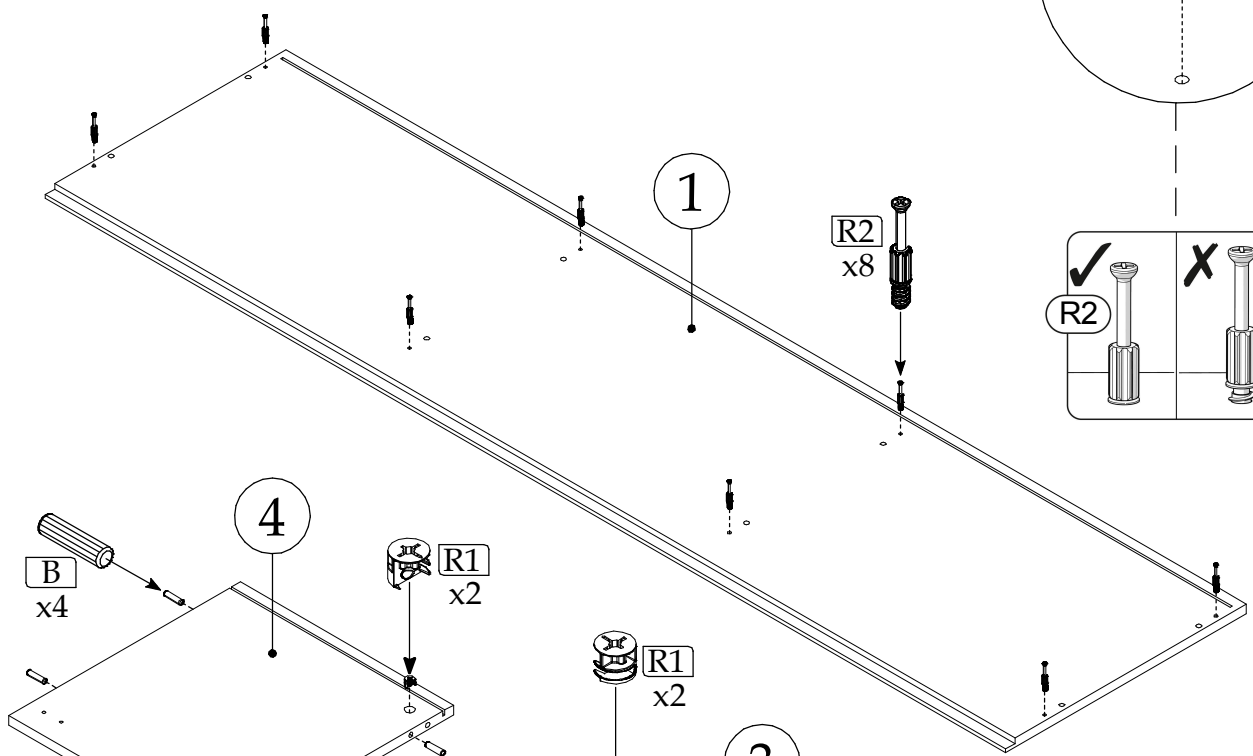

WEIL P

80 min

Element symbol	Measurements				Code	Paket
	1	2	3	4		
1	1796	450	16	1	1002	1/1
2	1796	450	16	1	1001	1/1
3	399	432.5	16	1	1003	1/1
4	399	432.5	16	1	1004	1/1
5	399	412.5	16	1	1005	1/1
6	399	412.5	16	1	1039	1/1
7	1776	413	3	1	1006	1/1
8	413	595	16	2	3027	1/1
9	413	595	16	1	3028	1/1
10	120	38	38	2	4001	1/1

▶ 3

▶ 5

▶ 6

▶ 7

8