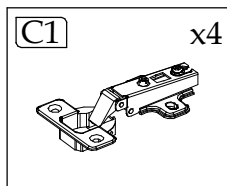

WEIL P

80 min

Element symbol	Measurements				Code	Paket
	1	2	3	4		
1	1796	450	16	1	1002	1/1
2	1796	450	16	1	1001	1/1
3	399	432.5	16	1	1003	1/1
4	399	432.5	16	1	1004	1/1
5	399	412.5	16	1	1005	1/1
6	399	412.5	16	1	1039	1/1
7	1776	413	3	1	1006	1/1
8	413	595	16	2	3027	1/1
9	413	595	16	1	3028	1/1
10	120	38	38	2	4001	1/1