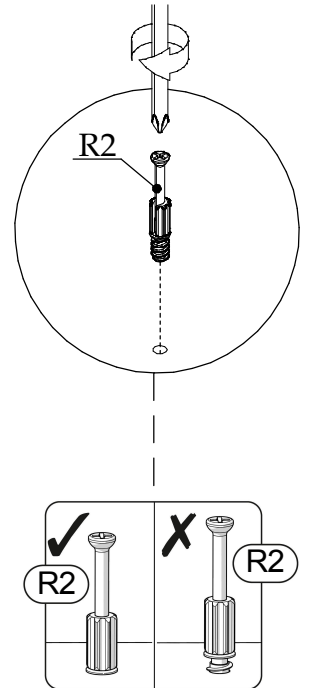

WEIL P

80 min

Element symbol	Measurements				Code	Paket
	1	2	3	4		
1	1796	450	16	1	1002	1/1
2	1796	450	16	1	1001	1/1
3	399	432.5	16	1	1003	1/1
4	399	432.5	16	1	1004	1/1
5	399	412.5	16	1	1005	1/1
6	399	412.5	16	1	1039	1/1
7	1776	413	3	1	1006	1/1
8	413	595	16	2	3027	1/1
9	413	595	16	1	3028	1/1
10	120	38	38	2	4001	1/1

▶ 3

▶ 5

▶ 6

▶ 7

8