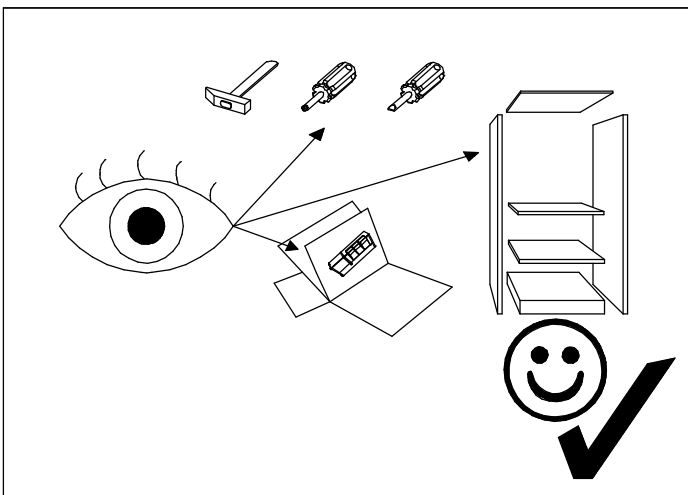

WEIL P

80 min

Element symbol	Measurements				Code	Paket
	1	2	3	4		
1	1796	450	16	1	1002	1/1
2	1796	450	16	1	1001	1/1
3	399	432.5	16	1	1003	1/1
4	399	432.5	16	1	1004	1/1
5	399	412.5	16	1	1005	1/1
6	399	412.5	16	1	1039	1/1
7	1776	413	3	1	1006	1/1
8	413	595	16	2	3027	1/1
9	413	595	16	1	3028	1/1
10	120	38	38	2	4001	1/1