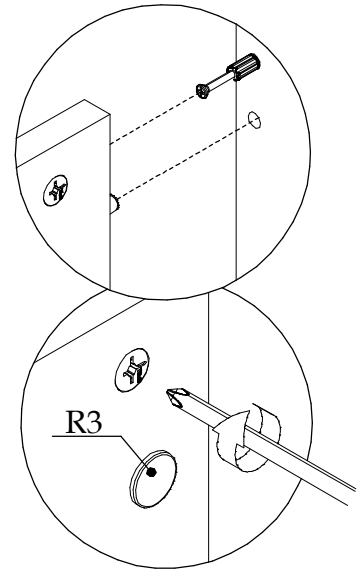

WEIL P

80 min

Element symbol	Measurements				Code	Paket
	1	2	3	4		
1	1796	450	16	1	1002	1/1
2	1796	450	16	1	1001	1/1
3	399	432.5	16	1	1003	1/1
4	399	432.5	16	1	1004	1/1
5	399	412.5	16	1	1005	1/1
6	399	412.5	16	1	1039	1/1
7	1776	413	3	1	1006	1/1
8	413	595	16	2	3027	1/1
9	413	595	16	1	3028	1/1
10	120	38	38	2	4001	1/1