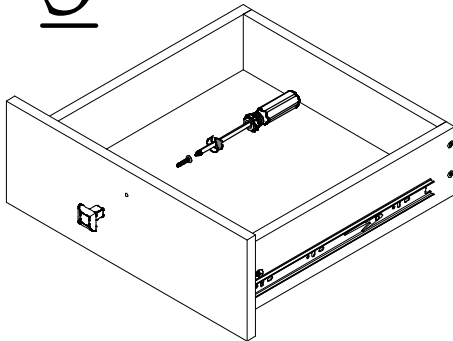

▶ 8

▶ 3

▶ 5

▶ 4

▶ 9

max. 5kg

max. 3kg