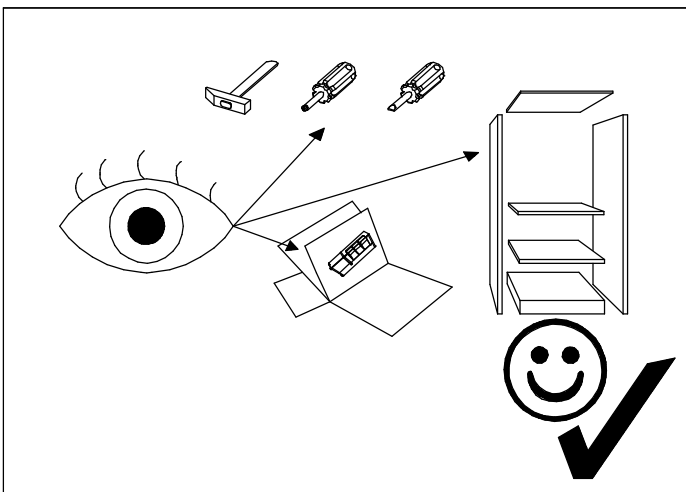

WEIL R

80 min

INDEKS 3393077

Element symbol	Measurements				Code	Paket
	1	2	3	4		
1	555	390	16	1	1002	1/1
2	555	390	16	1	1001	1/1
3	1822	372.5	16	1	1003	1/1
4	1822	372.5	16	1	1004	1/1
5	521	352	16	1	1030	1/1
6	521	352	16	2	1027	1/1
7	521	352	16	1	1033	1/1
8	362	347.5	16	4	1035	1/1
9	350	110	16	2	1008	1/1
10	463.5	110	16	2	1009	1/1
11	350	110	16	2	1010	1/1
12	477.5	346	3	2		1/1
13	1836	535	3	1		1/1
14	550	164	16	2	3029	1/1