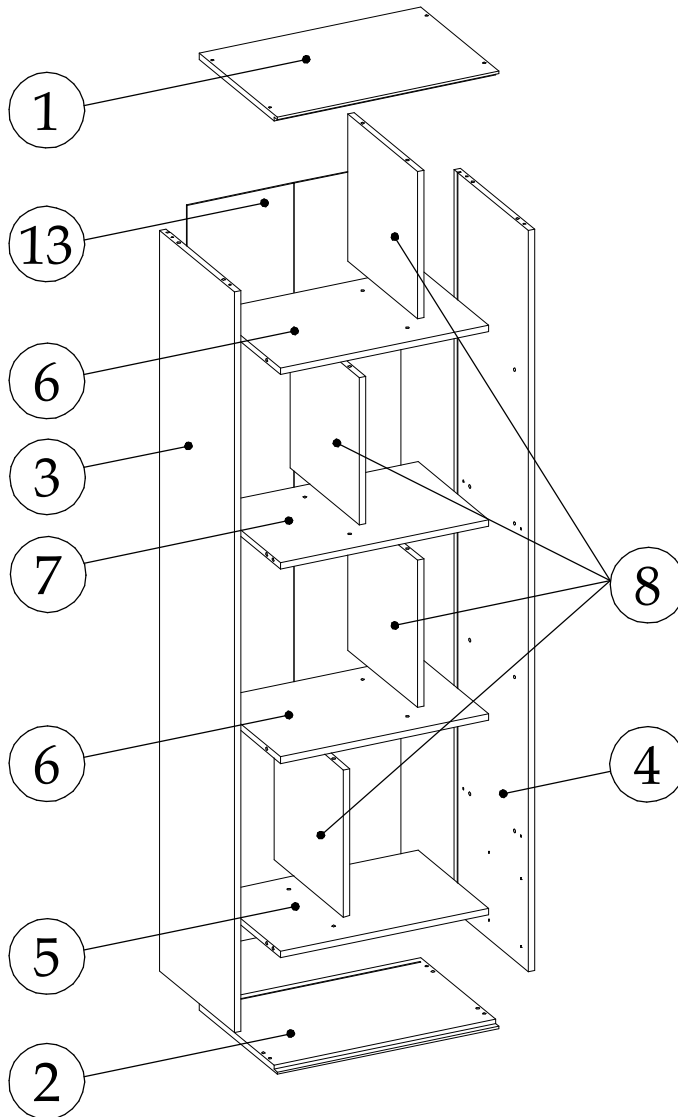

WEIL R

80 min

INDEKS 3393077

Element symbol	Measurements				Code	Paket
	1	2	3	4		
1	555	390	16	1	1002	1/1
2	555	390	16	1	1001	1/1
3	1822	372.5	16	1	1003	1/1
4	1822	372.5	16	1	1004	1/1
5	521	352	16	1	1030	1/1
6	521	352	16	2	1027	1/1
7	521	352	16	1	1033	1/1
8	362	347.5	16	4	1035	1/1
9	350	110	16	2	1008	1/1
10	463.5	110	16	2	1009	1/1
11	350	110	16	2	1010	1/1
12	477.5	346	3	2		1/1
13	1836	535	3	1		1/1
14	550	164	16	2	3029	1/1

▶ 1

▶ 8

▶ 3

▶ 5

▶ 4

▶ 9

max. 5kg

max. 3kg