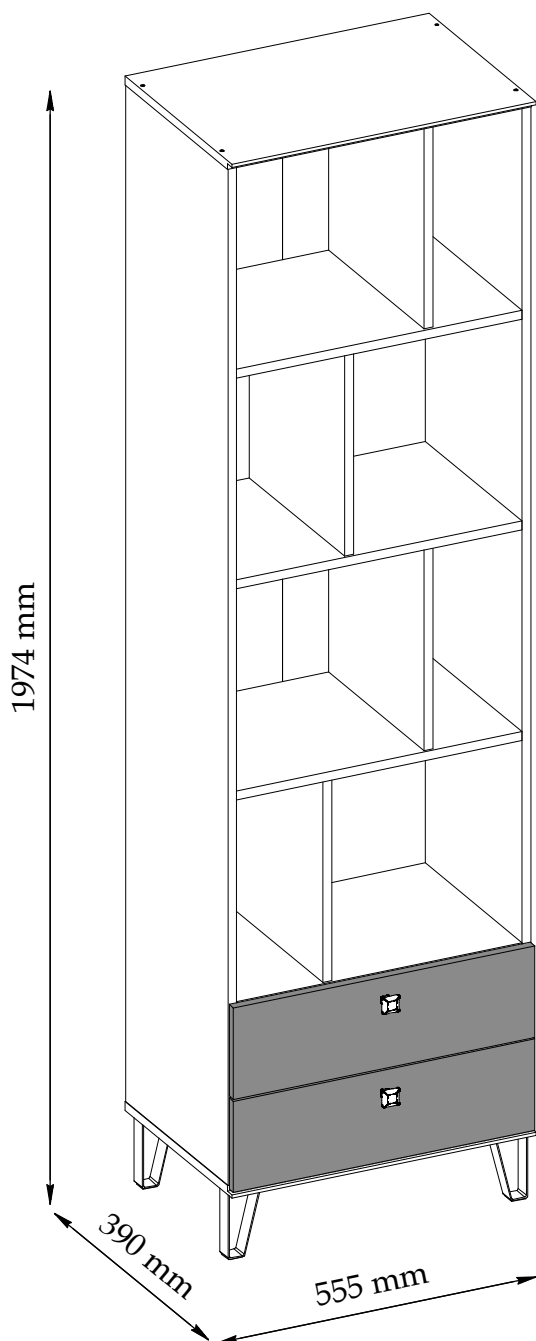

WEIL R

80 min

INDEKS 3393077

Element symbol	Measurements				Code	Paket
	1	2	3	4		
1	555	390	16	1	1002	1/1
2	555	390	16	1	1001	1/1
3	1822	372.5	16	1	1003	1/1
4	1822	372.5	16	1	1004	1/1
5	521	352	16	1	1030	1/1
6	521	352	16	2	1027	1/1
7	521	352	16	1	1033	1/1
8	362	347.5	16	4	1035	1/1
9	350	110	16	2	1008	1/1
10	463.5	110	16	2	1009	1/1
11	350	110	16	2	1010	1/1
12	477.5	346	3	2		1/1
13	1836	535	3	1		1/1
14	550	164	16	2	3029	1/1

▶ 1

▶ 8

▶ 3

▶ 5

▶ 4

▶ 9

max. 5kg

max. 3kg