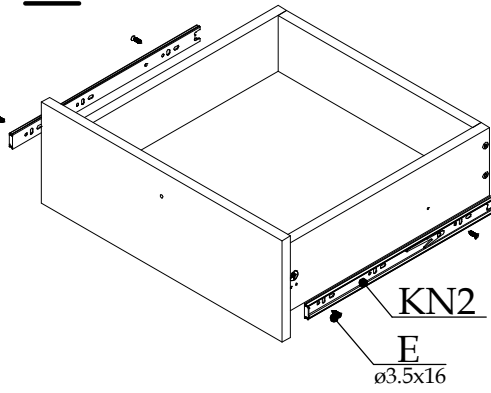

▶ 8

▶ 3

▶ 5

▶ 4

▶ 9

max. 5kg

max. 3kg