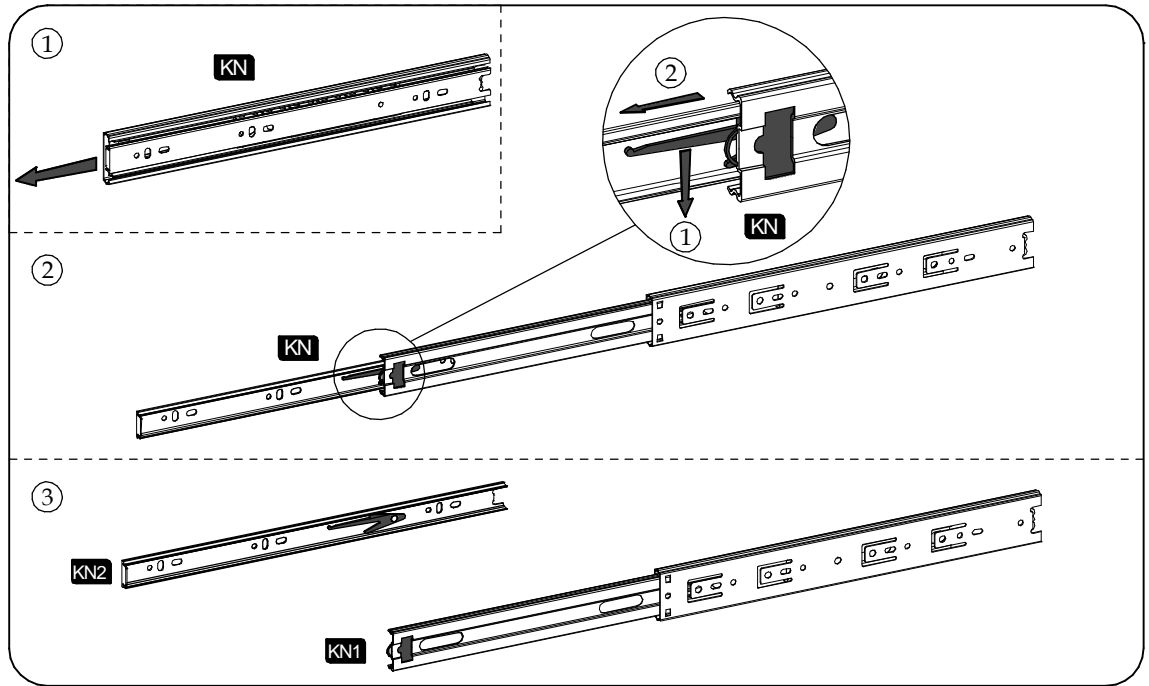

WEIL R

80 min

INDEKS 3393077

Element symbol	Measurements				Code	Paket
	1	2	3	4		
1	555	390	16	1	1002	1/1
2	555	390	16	1	1001	1/1
3	1822	372.5	16	1	1003	1/1
4	1822	372.5	16	1	1004	1/1
5	521	352	16	1	1030	1/1
6	521	352	16	2	1027	1/1
7	521	352	16	1	1033	1/1
8	362	347.5	16	4	1035	1/1
9	350	110	16	2	1008	1/1
10	463.5	110	16	2	1009	1/1
11	350	110	16	2	1010	1/1
12	477.5	346	3	2		1/1
13	1836	535	3	1		1/1
14	550	164	16	2	3029	1/1

▶ 1

▶ 8

▶ 3

▶ 5

▶ 4

▶ 9

max. 5kg

max. 3kg