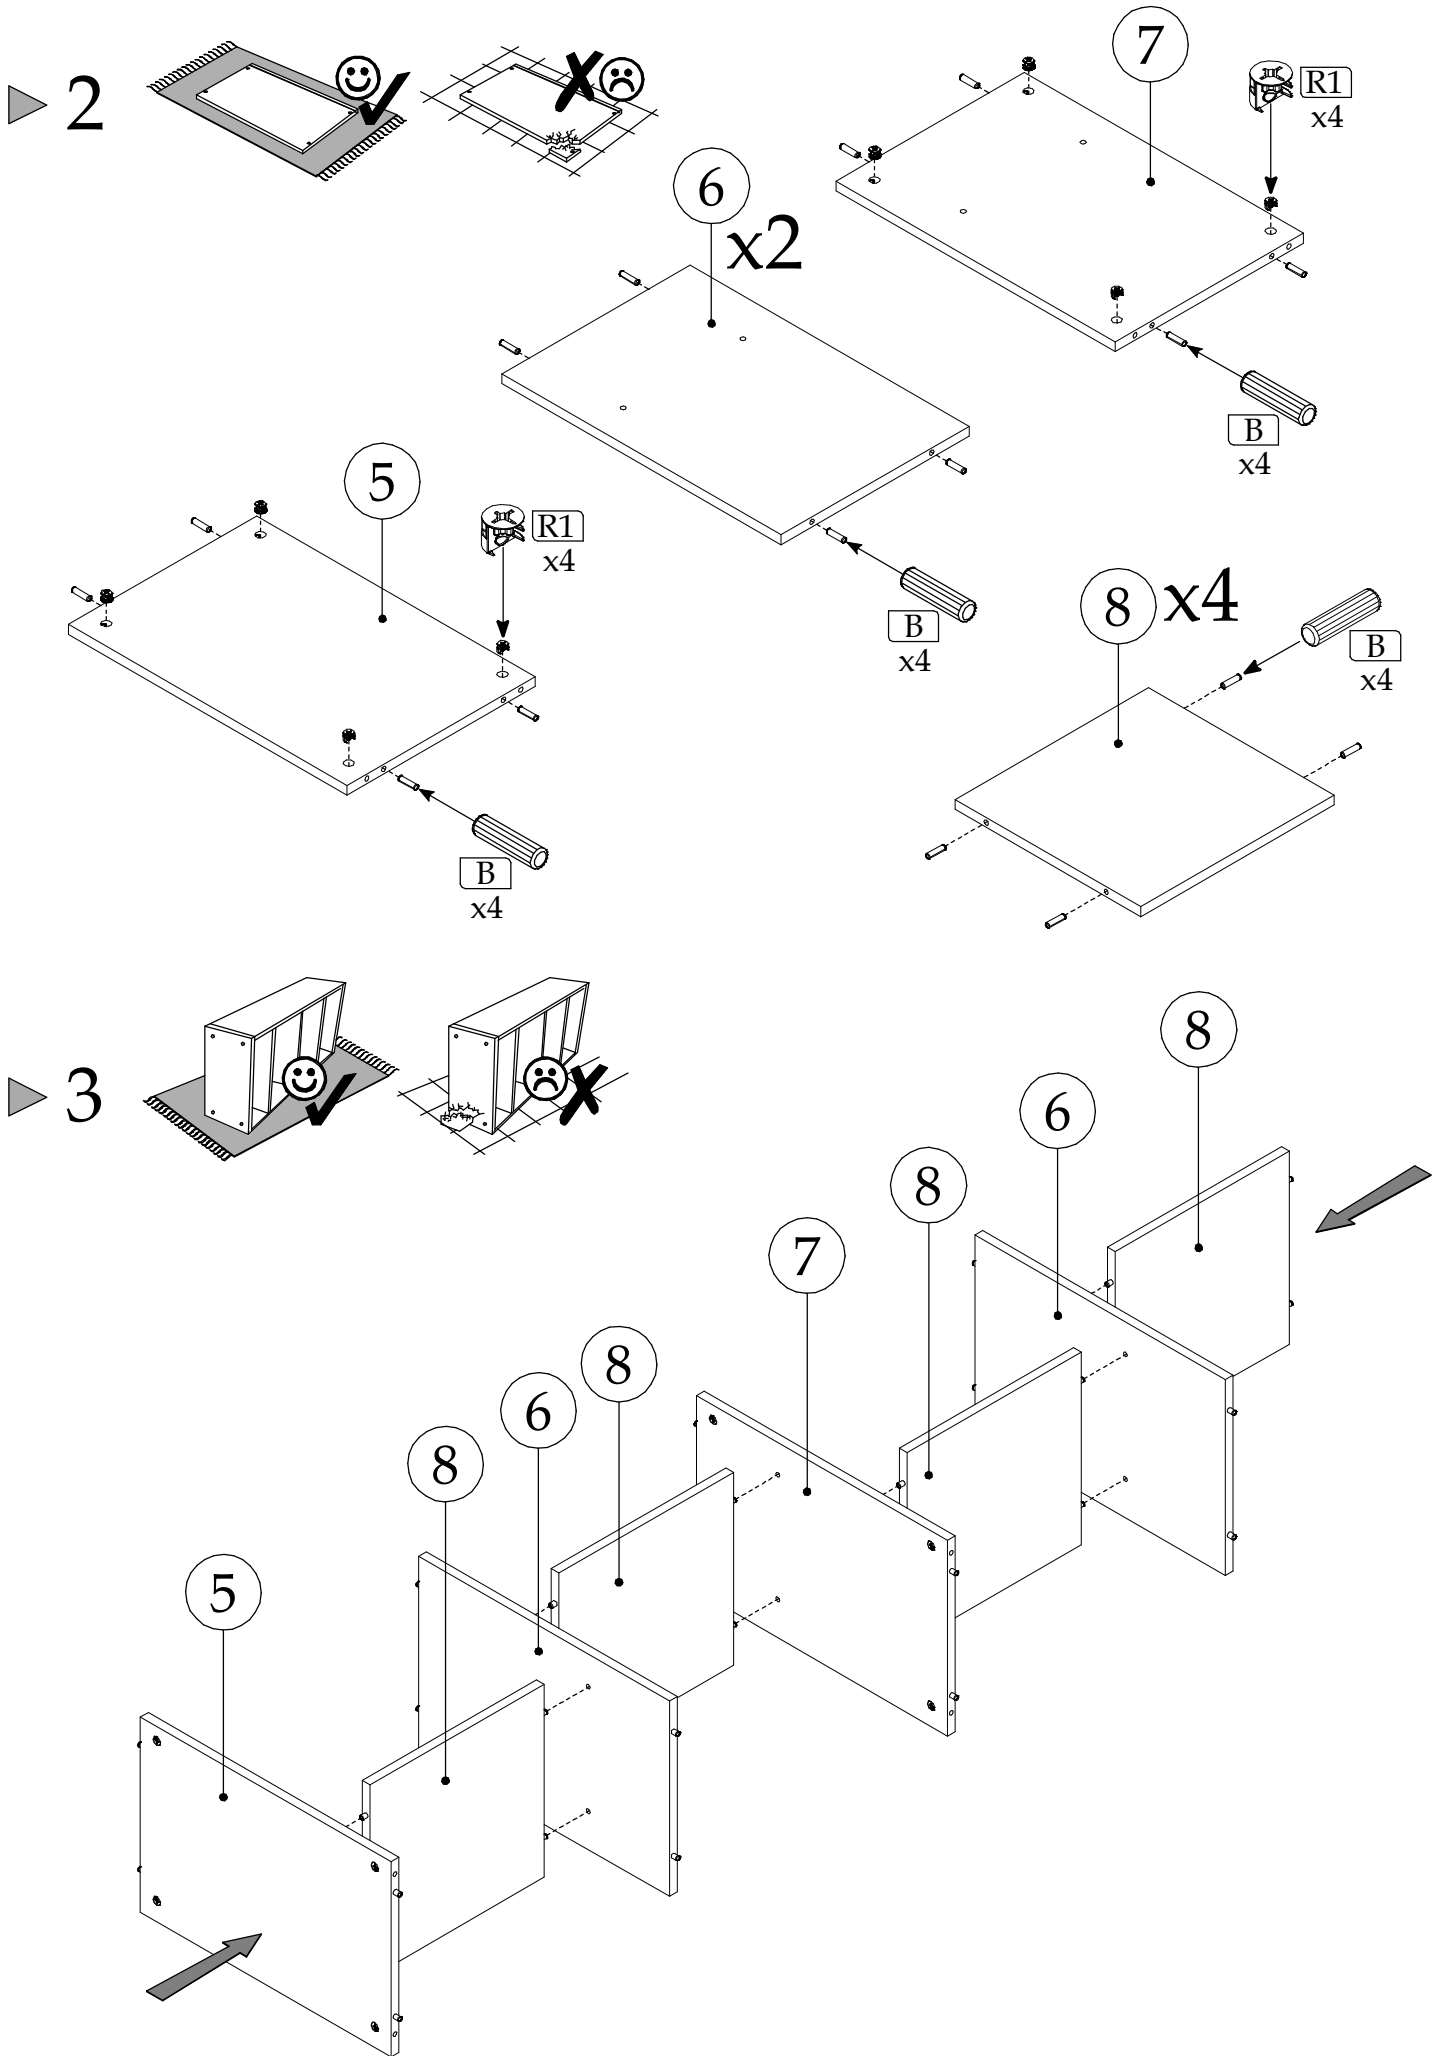

WEIL R

80 min

INDEKS 3393077

Element symbol	Measurements				Code	Paket
	1	2	3	4		
1	555	390	16	1	1002	1/1
2	555	390	16	1	1001	1/1
3	1822	372.5	16	1	1003	1/1
4	1822	372.5	16	1	1004	1/1
5	521	352	16	1	1030	1/1
6	521	352	16	2	1027	1/1
7	521	352	16	1	1033	1/1
8	362	347.5	16	4	1035	1/1
9	350	110	16	2	1008	1/1
10	463.5	110	16	2	1009	1/1
11	350	110	16	2	1010	1/1
12	477.5	346	3	2		1/1
13	1836	535	3	1		1/1
14	550	164	16	2	3029	1/1

▶ 1

▶ 8

▶ 3

▶ 5

▶ 4

▶ 9

max. 5kg

max. 3kg