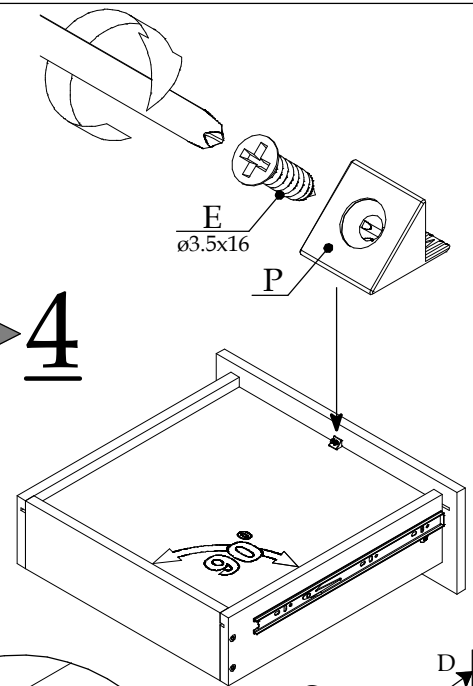

▶ 8

▶ 3

▶ 5

▶ 4

▶ 9

max. 5kg

max. 3kg