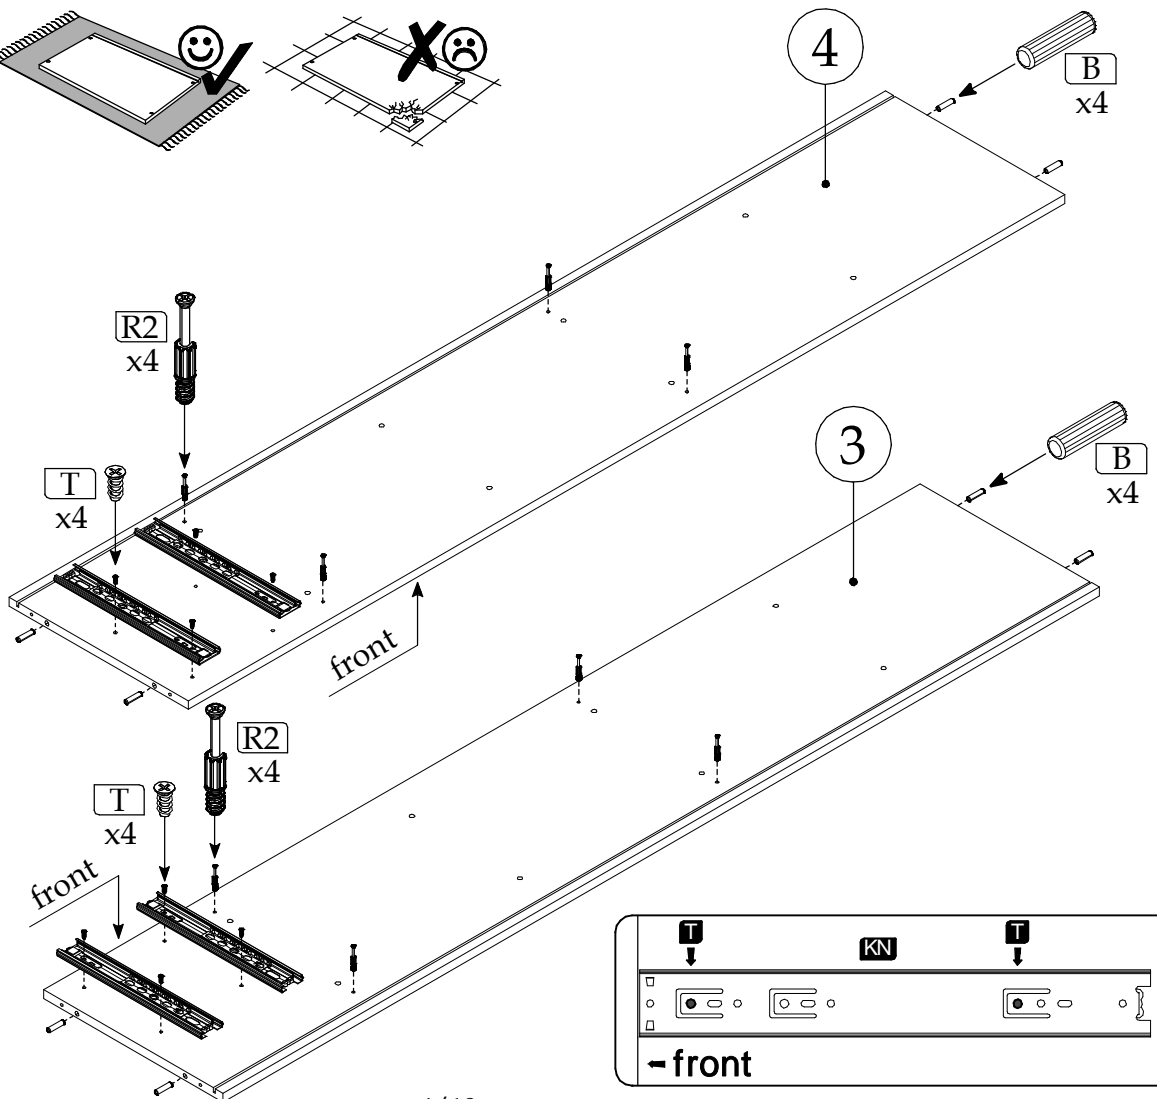

WEIL R

80 min

INDEKS 3393077

Element symbol	Measurements				Code	Paket
	1	2	3	4		
1	555	390	16	1	1002	1/1
2	555	390	16	1	1001	1/1
3	1822	372.5	16	1	1003	1/1
4	1822	372.5	16	1	1004	1/1
5	521	352	16	1	1030	1/1
6	521	352	16	2	1027	1/1
7	521	352	16	1	1033	1/1
8	362	347.5	16	4	1035	1/1
9	350	110	16	2	1008	1/1
10	463.5	110	16	2	1009	1/1
11	350	110	16	2	1010	1/1
12	477.5	346	3	2		1/1
13	1836	535	3	1		1/1
14	550	164	16	2	3029	1/1

▶ 1

▶ 8

▶ 3

▶ 5

▶ 4

▶ 9

max. 5kg

max. 3kg