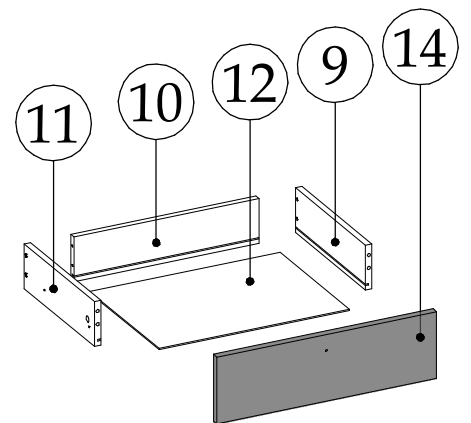

WEIL R

80 min

INDEKS 3393077

Element symbol	Measurements				Code	Paket
	1	2	3	4		
1	555	390	16	1	1002	1/1
2	555	390	16	1	1001	1/1
3	1822	372.5	16	1	1003	1/1
4	1822	372.5	16	1	1004	1/1
5	521	352	16	1	1030	1/1
6	521	352	16	2	1027	1/1
7	521	352	16	1	1033	1/1
8	362	347.5	16	4	1035	1/1
9	350	110	16	2	1008	1/1
10	463.5	110	16	2	1009	1/1
11	350	110	16	2	1010	1/1
12	477.5	346	3	2		1/1
13	1836	535	3	1		1/1
14	550	164	16	2	3029	1/1