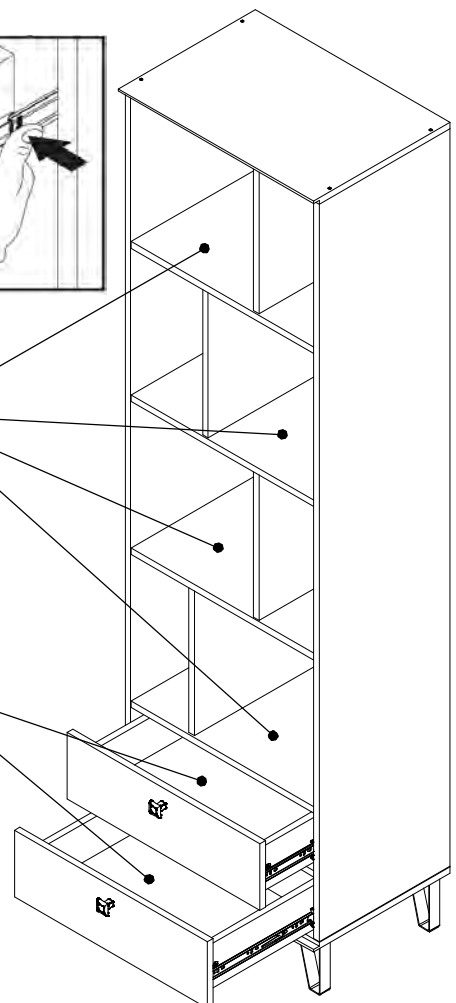

WEIL R

80 min

INDEKS 3393077

Element symbol	Measurements				Code	Paket
	1	2	3	4		
1	555	390	16	1	1002	1/1
2	555	390	16	1	1001	1/1
3	1822	372.5	16	1	1003	1/1
4	1822	372.5	16	1	1004	1/1
5	521	352	16	1	1030	1/1
6	521	352	16	2	1027	1/1
7	521	352	16	1	1033	1/1
8	362	347.5	16	4	1035	1/1
9	350	110	16	2	1008	1/1
10	463.5	110	16	2	1009	1/1
11	350	110	16	2	1010	1/1
12	477.5	346	3	2		1/1
13	1836	535	3	1		1/1
14	550	164	16	2	3029	1/1

▶ 1

▶ 8

▶ 3

▶ 5

▶ 4

▶ 9

max. 5kg

max. 3kg