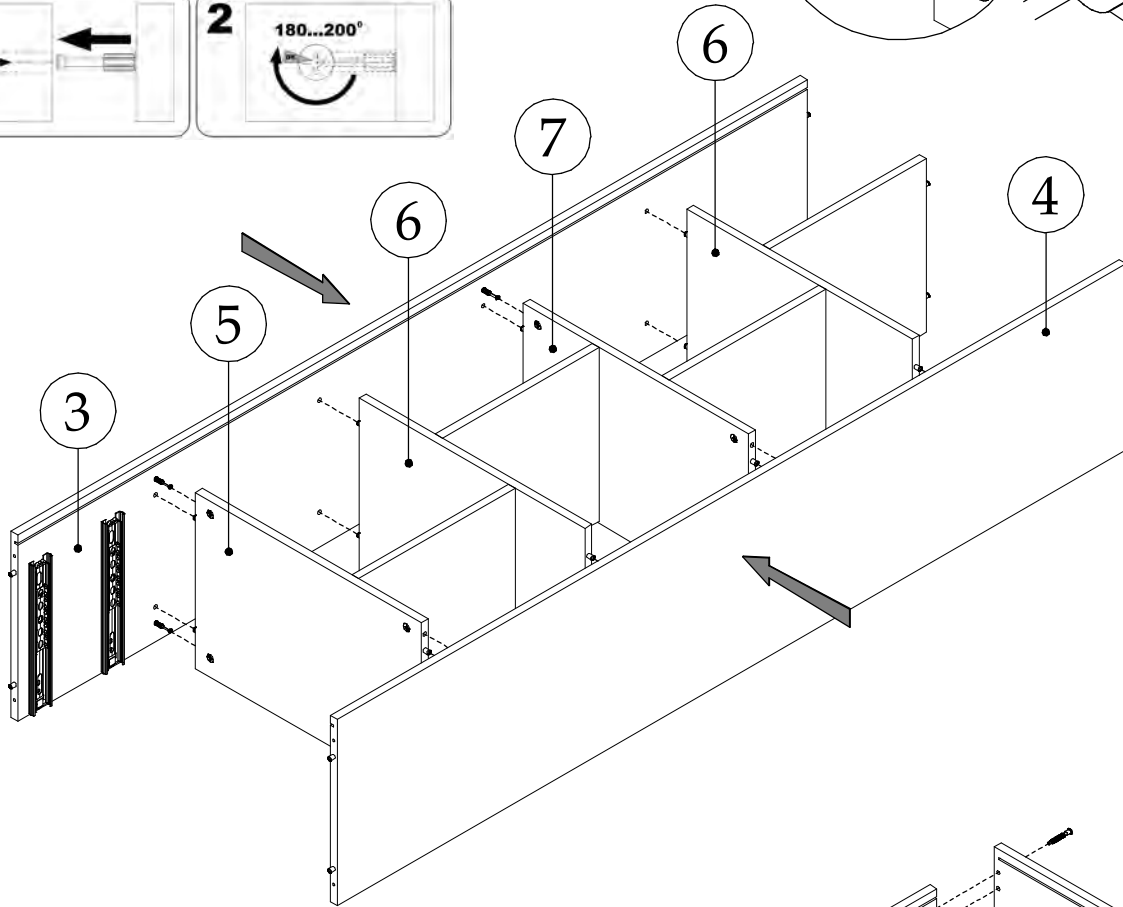

WEIL R

80 min

INDEKS 3393077

Element symbol	Measurements				Code	Paket
	1	2	3	4		
1	555	390	16	1	1002	1/1
2	555	390	16	1	1001	1/1
3	1822	372.5	16	1	1003	1/1
4	1822	372.5	16	1	1004	1/1
5	521	352	16	1	1030	1/1
6	521	352	16	2	1027	1/1
7	521	352	16	1	1033	1/1
8	362	347.5	16	4	1035	1/1
9	350	110	16	2	1008	1/1
10	463.5	110	16	2	1009	1/1
11	350	110	16	2	1010	1/1
12	477.5	346	3	2		1/1
13	1836	535	3	1		1/1
14	550	164	16	2	3029	1/1

▶ 1

▶ 8

▶ 3

▶ 5

▶ 4

▶ 9

max. 5kg

max. 3kg