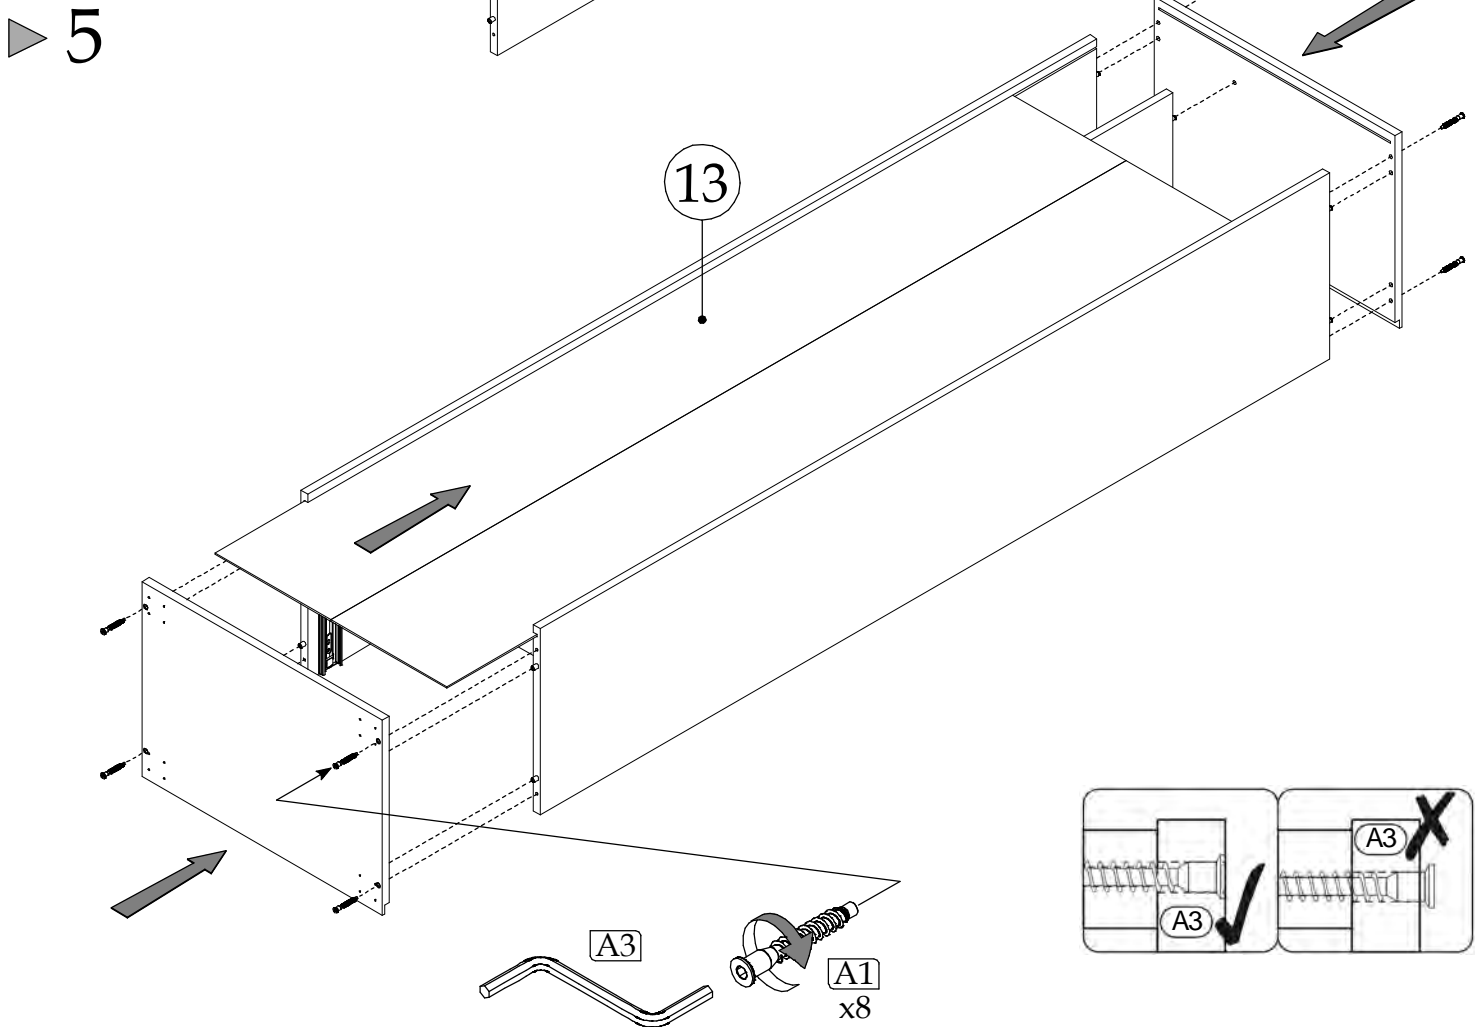

WEIL R

80 min

INDEKS 3393077

Element symbol	Measurements				Code	Paket
	1	2	3	4		
1	555	390	16	1	1002	1/1
2	555	390	16	1	1001	1/1
3	1822	372.5	16	1	1003	1/1
4	1822	372.5	16	1	1004	1/1
5	521	352	16	1	1030	1/1
6	521	352	16	2	1027	1/1
7	521	352	16	1	1033	1/1
8	362	347.5	16	4	1035	1/1
9	350	110	16	2	1008	1/1
10	463.5	110	16	2	1009	1/1
11	350	110	16	2	1010	1/1
12	477.5	346	3	2		1/1
13	1836	535	3	1		1/1
14	550	164	16	2	3029	1/1

▶ 1

▶ 8

▶ 3

▶ 5

▶ 4

▶ 9

max. 5kg

max. 3kg