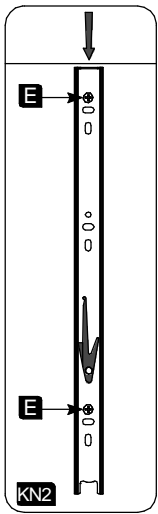

WEIL R

80 min

INDEKS 3393077

Element symbol	Measurements				Code	Paket
	1	2	3	4		
1	555	390	16	1	1002	1/1
2	555	390	16	1	1001	1/1
3	1822	372.5	16	1	1003	1/1
4	1822	372.5	16	1	1004	1/1
5	521	352	16	1	1030	1/1
6	521	352	16	2	1027	1/1
7	521	352	16	1	1033	1/1
8	362	347.5	16	4	1035	1/1
9	350	110	16	2	1008	1/1
10	463.5	110	16	2	1009	1/1
11	350	110	16	2	1010	1/1
12	477.5	346	3	2		1/1
13	1836	535	3	1		1/1
14	550	164	16	2	3029	1/1

▶ 1

▶ 8

▶ 3

▶ 5

▶ 4

▶ 9

max. 5kg

max. 3kg