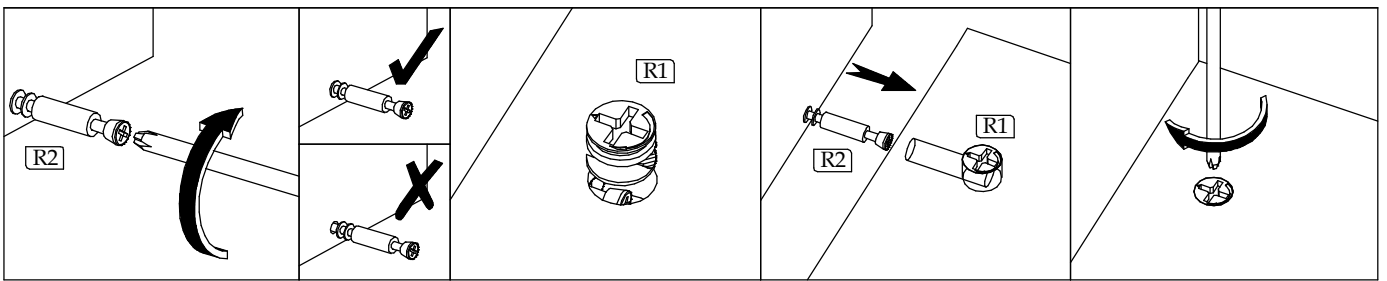

WEIL R

80 min

INDEKS 3393077

Element symbol	Measurements				Code	Paket
	1	2	3	4		
1	555	390	16	1	1002	1/1
2	555	390	16	1	1001	1/1
3	1822	372.5	16	1	1003	1/1
4	1822	372.5	16	1	1004	1/1
5	521	352	16	1	1030	1/1
6	521	352	16	2	1027	1/1
7	521	352	16	1	1033	1/1
8	362	347.5	16	4	1035	1/1
9	350	110	16	2	1008	1/1
10	463.5	110	16	2	1009	1/1
11	350	110	16	2	1010	1/1
12	477.5	346	3	2		1/1
13	1836	535	3	1		1/1
14	550	164	16	2	3029	1/1