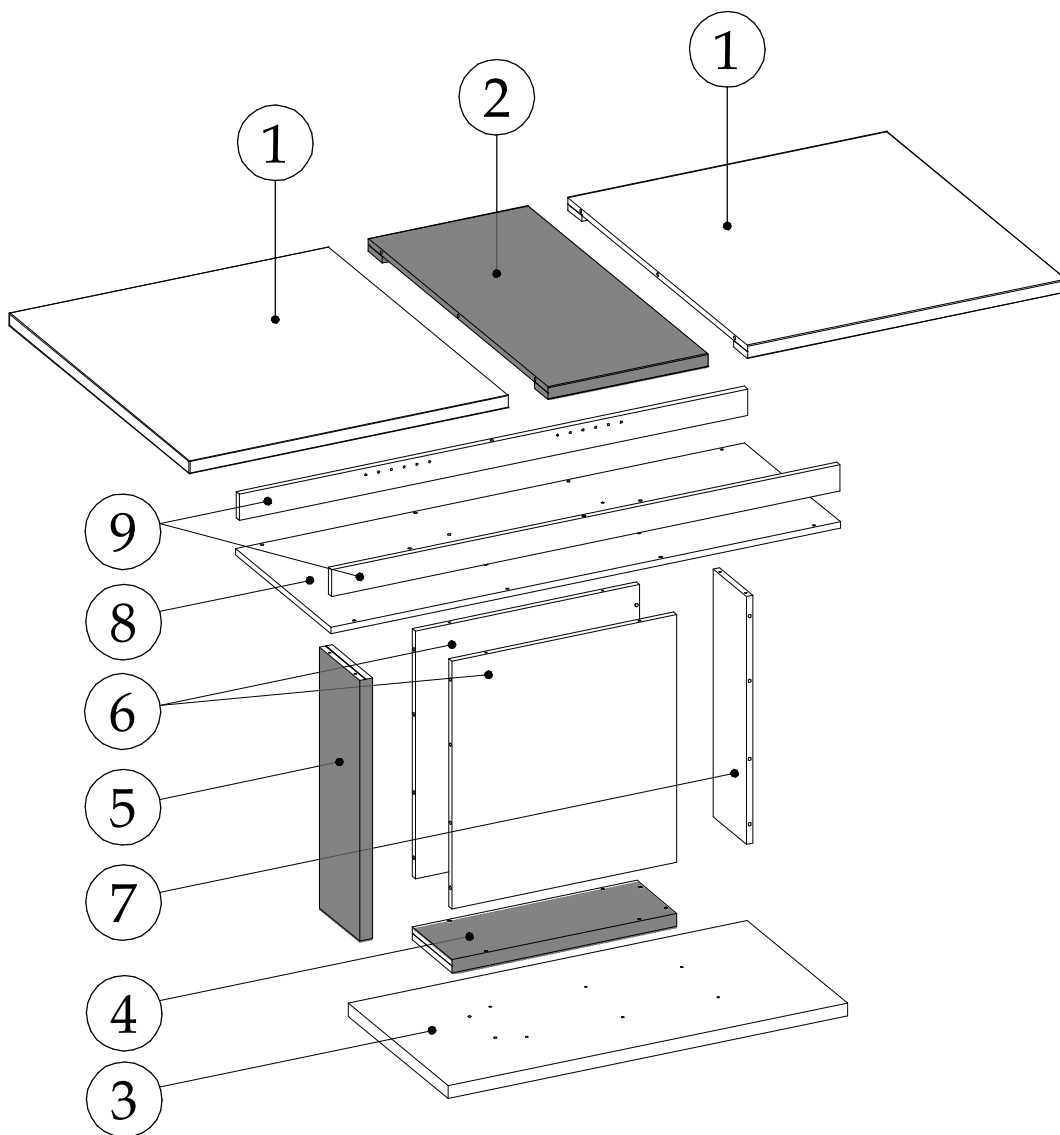

# WEIL S

90 min

Element symbol	Measurements				Code	Paket
1	900	800	32	2	1007	1/
2	900	400	32	1	1011	1/1
3	1000	500	32	1	1015	1/1
4	563	200	32	1	1020	1/1
5	641	201	32	1	1022	1/1
6	609	562.5	16	2	1024	1/1
7	609	167	16	1	1026	1/1
8	1276	478	16	1	1027	1/1
9	1274	65	16	2	1028	1/1