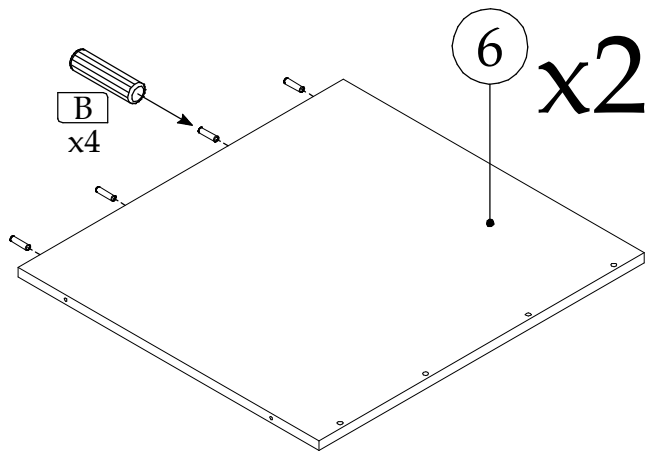

# WEIL S

90 min

Element symbol	Measurements				Code	Paket
1	900	800	32	2	1007	1/
2	900	400	32	1	1011	1/1
3	1000	500	32	1	1015	1/1
4	563	200	32	1	1020	1/1
5	641	201	32	1	1022	1/1
6	609	562.5	16	2	1024	1/1
7	609	167	16	1	1026	1/1
8	1276	478	16	1	1027	1/1
9	1274	65	16	2	1028	1/1