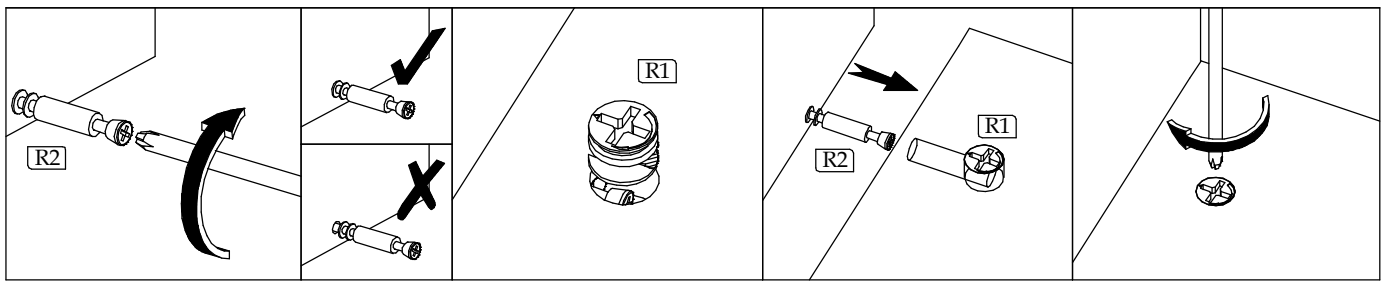

# WEIL S

90 min

Element symbol	Measurements				Code	Paket
1	900	800	32	2	1007	1/
2	900	400	32	1	1011	1/1
3	1000	500	32	1	1015	1/1
4	563	200	32	1	1020	1/1
5	641	201	32	1	1022	1/1
6	609	562.5	16	2	1024	1/1
7	609	167	16	1	1026	1/1
8	1276	478	16	1	1027	1/1
9	1274	65	16	2	1028	1/1