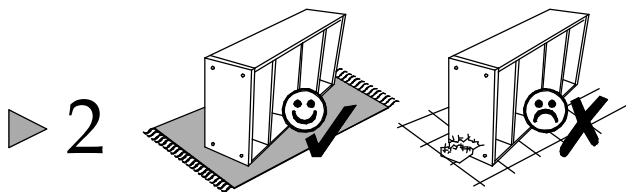

# WEIL S

90 min

Element symbol	Measurements				Code	Paket
1	900	800	32	2	1007	1/
2	900	400	32	1	1011	1/1
3	1000	500	32	1	1015	1/1
4	563	200	32	1	1020	1/1
5	641	201	32	1	1022	1/1
6	609	562.5	16	2	1024	1/1
7	609	167	16	1	1026	1/1
8	1276	478	16	1	1027	1/1
9	1274	65	16	2	1028	1/1