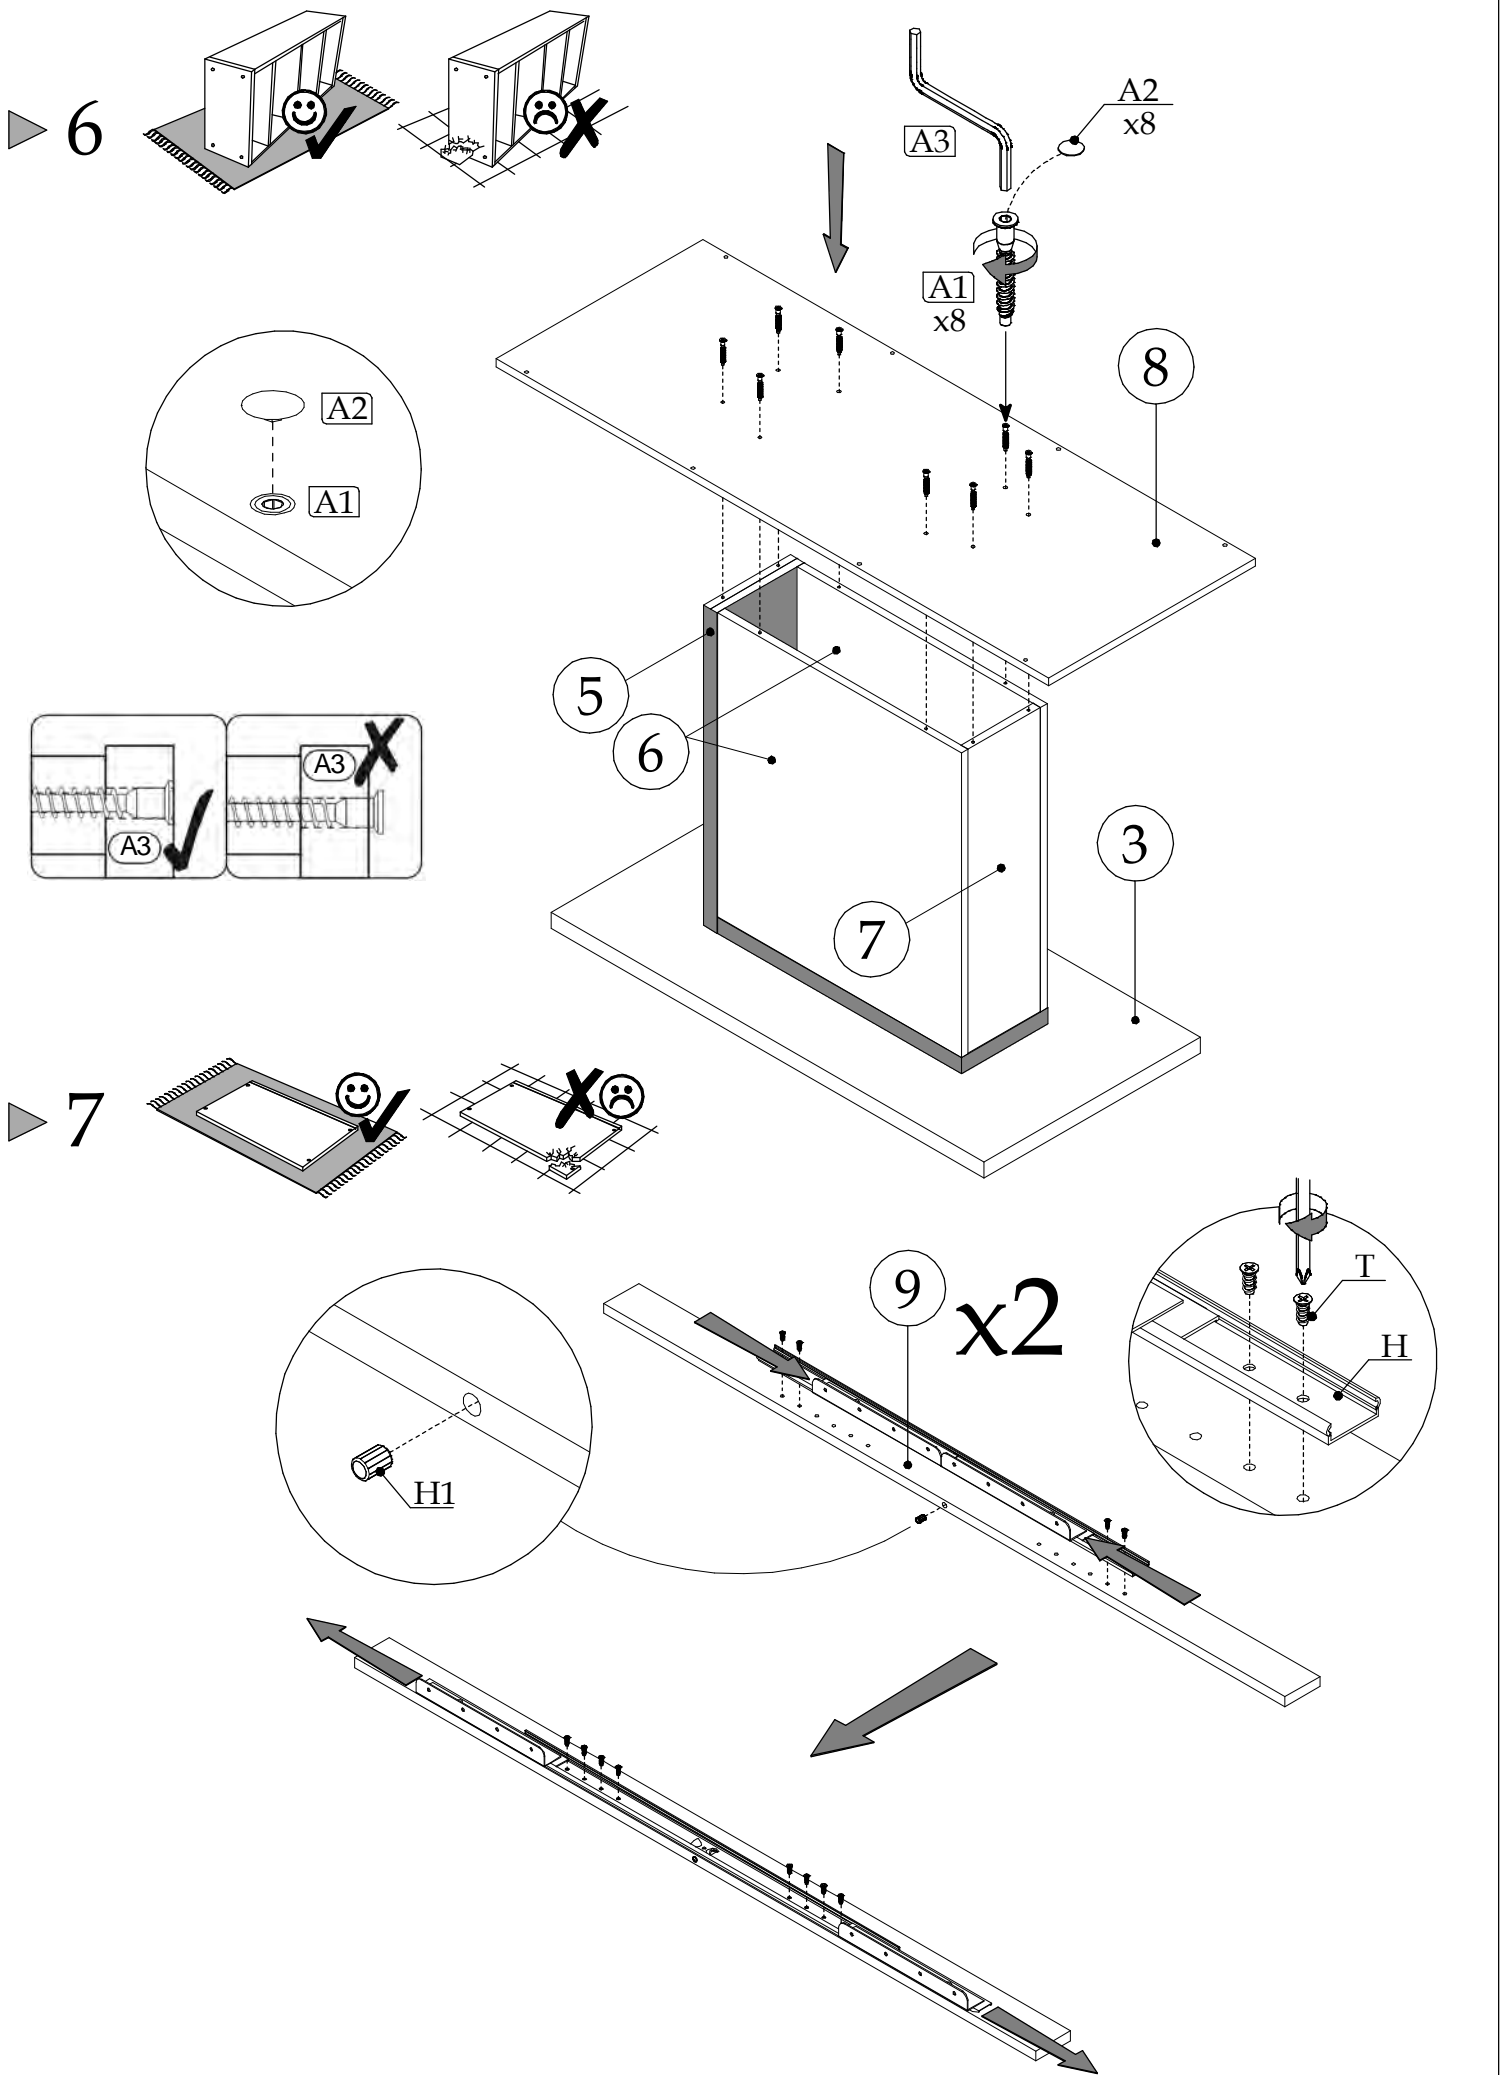

# WEIL S

90 min

Element symbol	Measurements				Code	Paket
1	900	800	32	2	1007	1/
2	900	400	32	1	1011	1/1
3	1000	500	32	1	1015	1/1
4	563	200	32	1	1020	1/1
5	641	201	32	1	1022	1/1
6	609	562.5	16	2	1024	1/1
7	609	167	16	1	1026	1/1
8	1276	478	16	1	1027	1/1
9	1274	65	16	2	1028	1/1

8

► 10

▶ 11