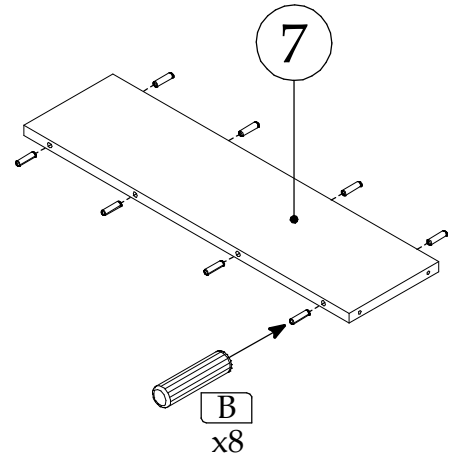

# WEIL S

90 min

Element symbol	Measurements				Code	Paket
1	900	800	32	2	1007	1/
2	900	400	32	1	1011	1/1
3	1000	500	32	1	1015	1/1
4	563	200	32	1	1020	1/1
5	641	201	32	1	1022	1/1
6	609	562.5	16	2	1024	1/1
7	609	167	16	1	1026	1/1
8	1276	478	16	1	1027	1/1
9	1274	65	16	2	1028	1/1