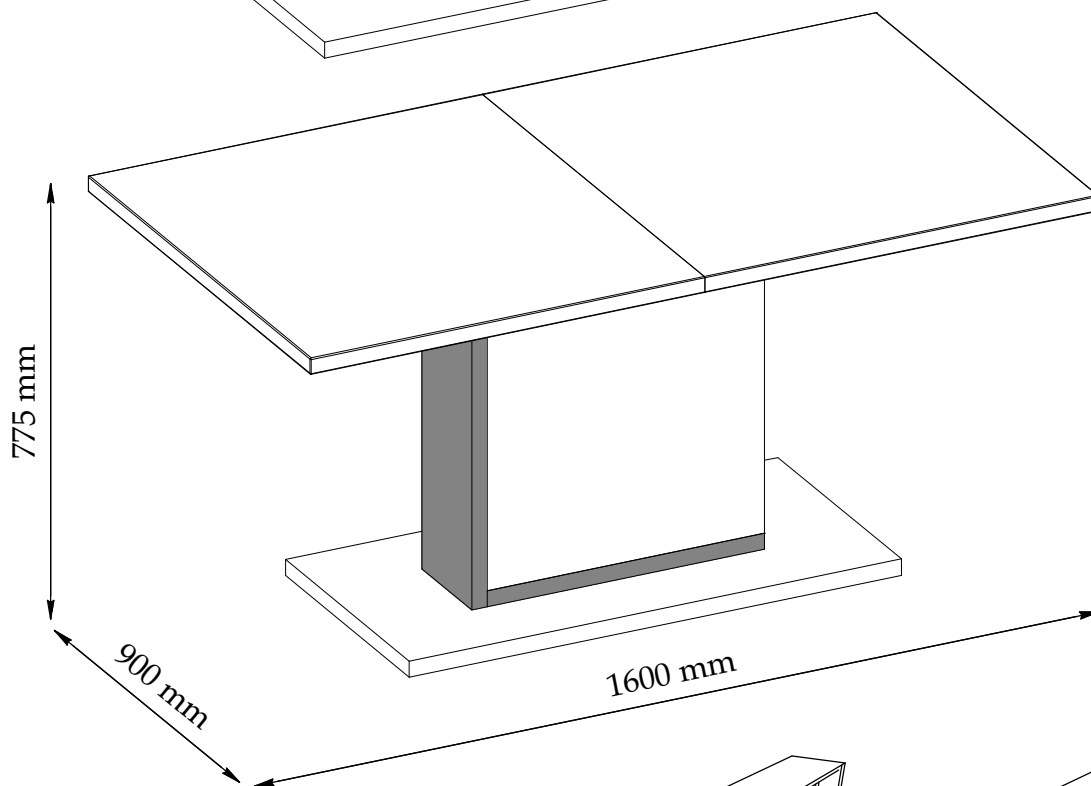

# WEIL S

90 min

Element symbol	Measurements				Code	Paket
1	900	800	32	2	1007	1/
2	900	400	32	1	1011	1/1
3	1000	500	32	1	1015	1/1
4	563	200	32	1	1020	1/1
5	641	201	32	1	1022	1/1
6	609	562.5	16	2	1024	1/1
7	609	167	16	1	1026	1/1
8	1276	478	16	1	1027	1/1
9	1274	65	16	2	1028	1/1