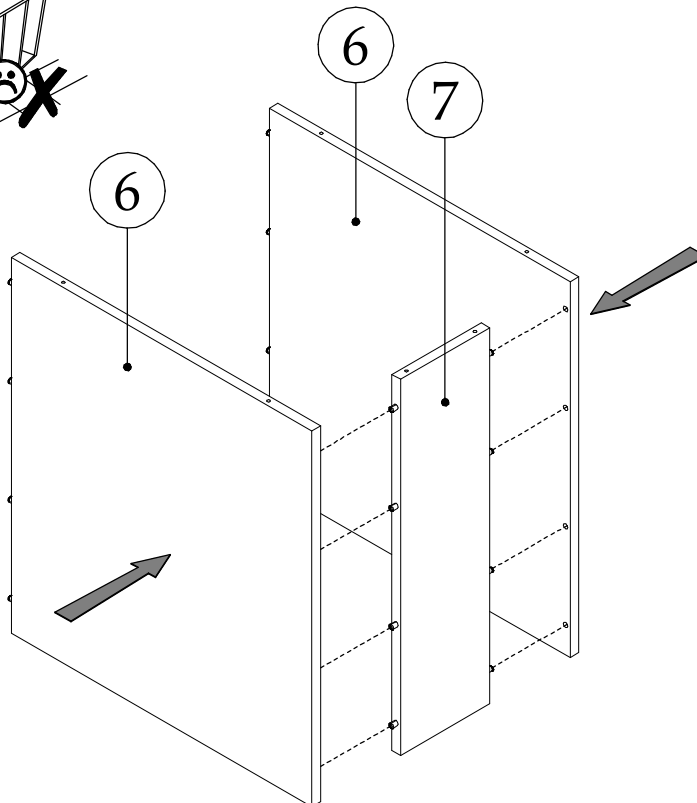

# WEIL S

90 min

Element symbol	Measurements				Code	Paket
1	900	800	32	2	1007	1/
2	900	400	32	1	1011	1/1
3	1000	500	32	1	1015	1/1
4	563	200	32	1	1020	1/1
5	641	201	32	1	1022	1/1
6	609	562.5	16	2	1024	1/1
7	609	167	16	1	1026	1/1
8	1276	478	16	1	1027	1/1
9	1274	65	16	2	1028	1/1