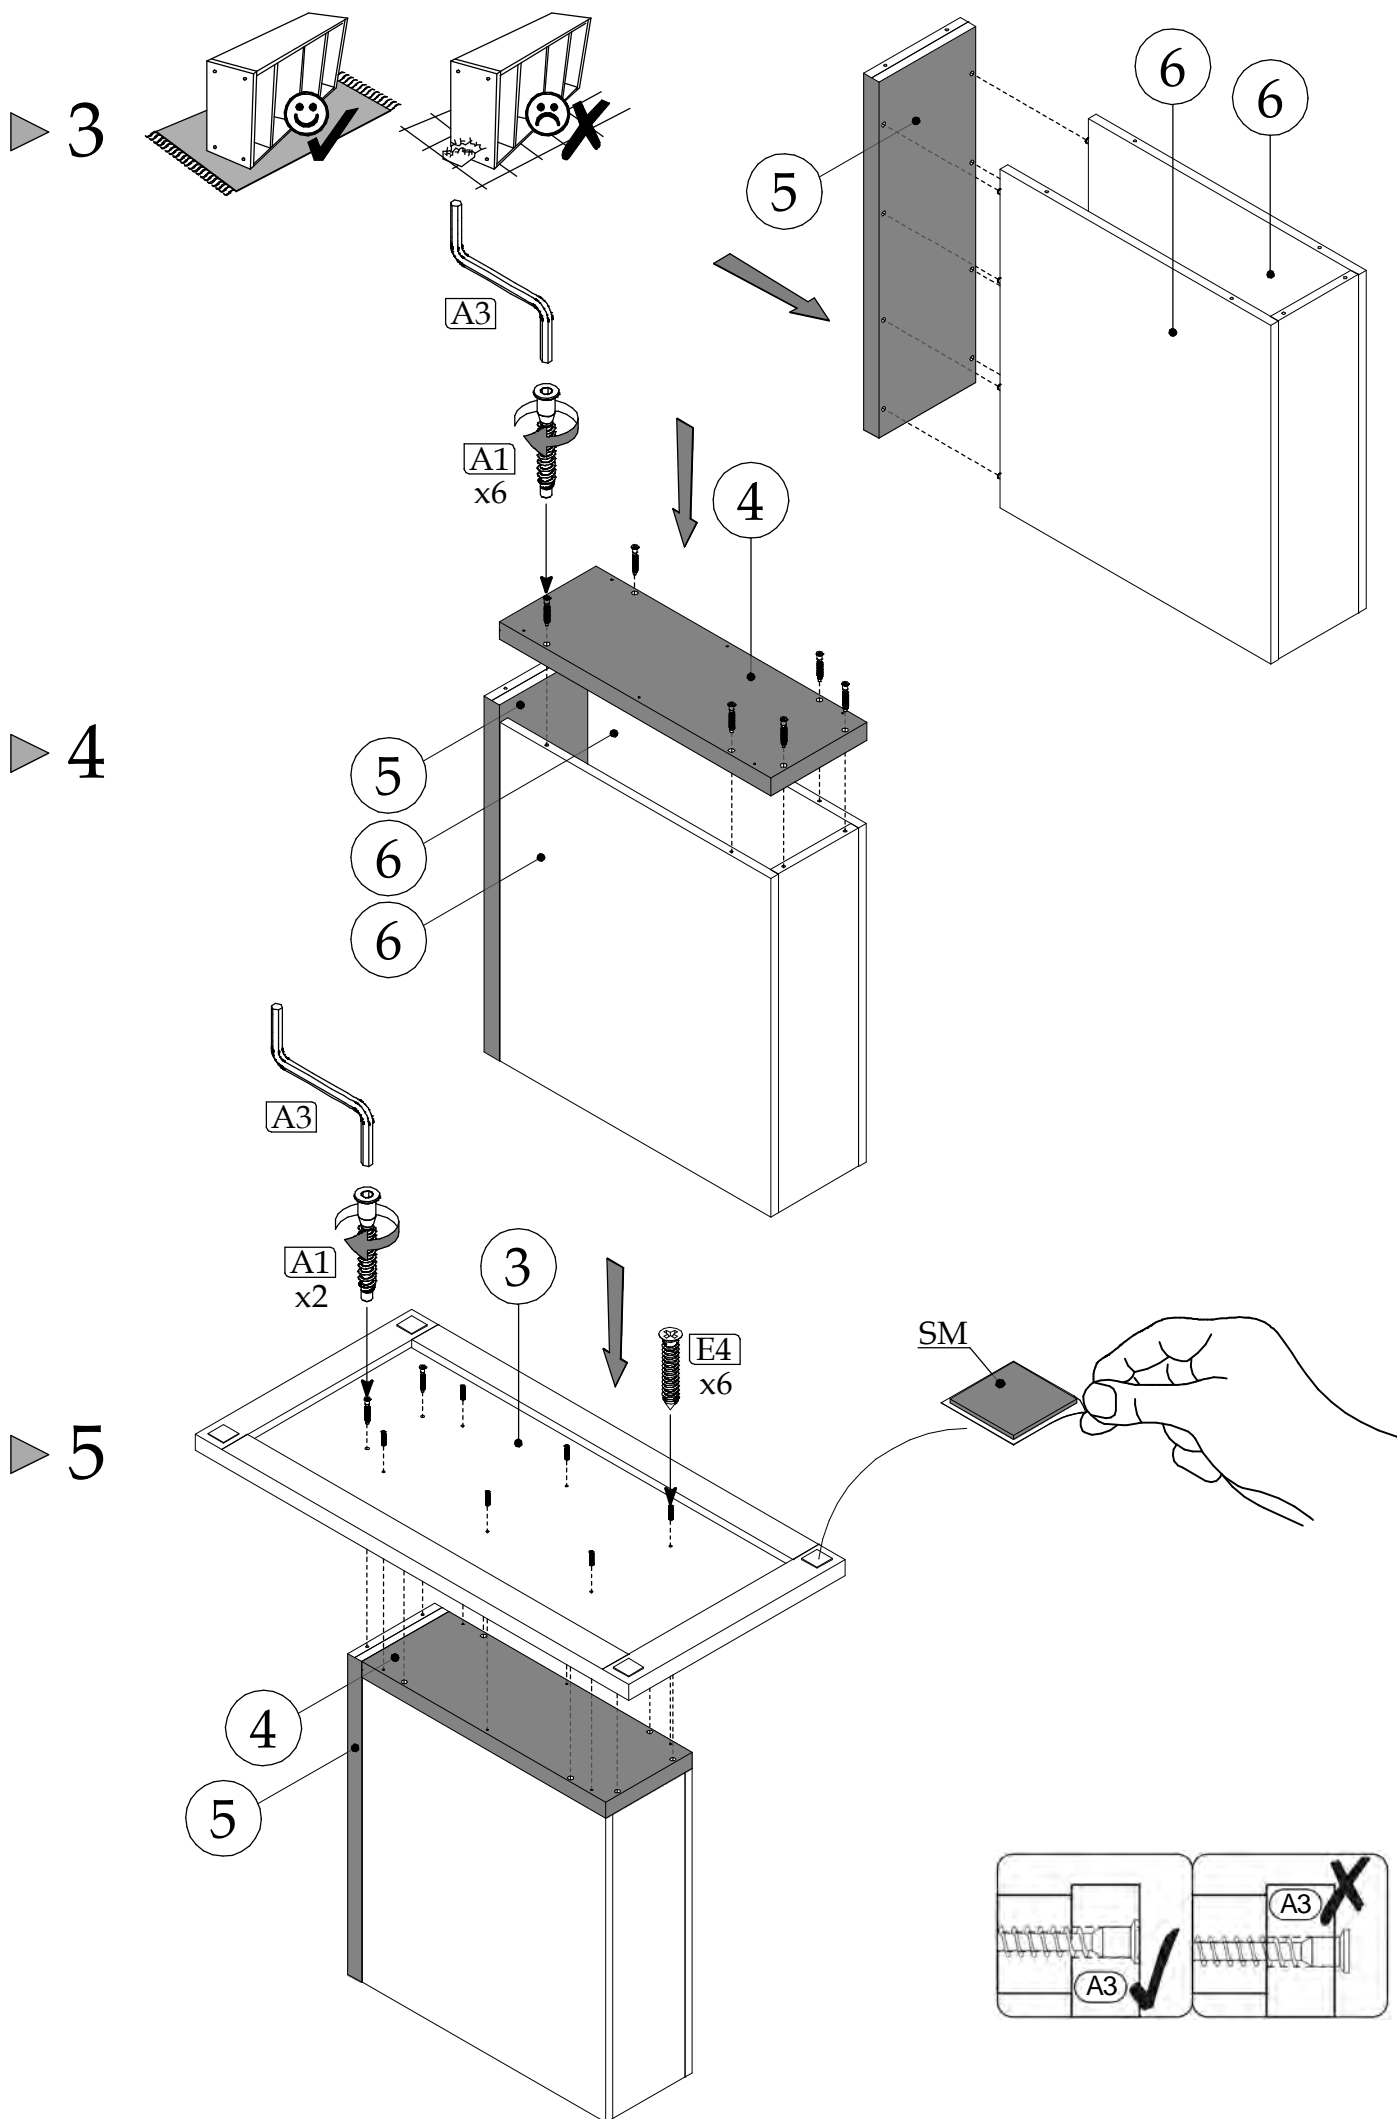

# WEIL S

90 min

Element symbol	Measurements				Code	Paket
1	900	800	32	2	1007	1/
2	900	400	32	1	1011	1/1
3	1000	500	32	1	1015	1/1
4	563	200	32	1	1020	1/1
5	641	201	32	1	1022	1/1
6	609	562.5	16	2	1024	1/1
7	609	167	16	1	1026	1/1
8	1276	478	16	1	1027	1/1
9	1274	65	16	2	1028	1/1

8

► 10

▶ 11