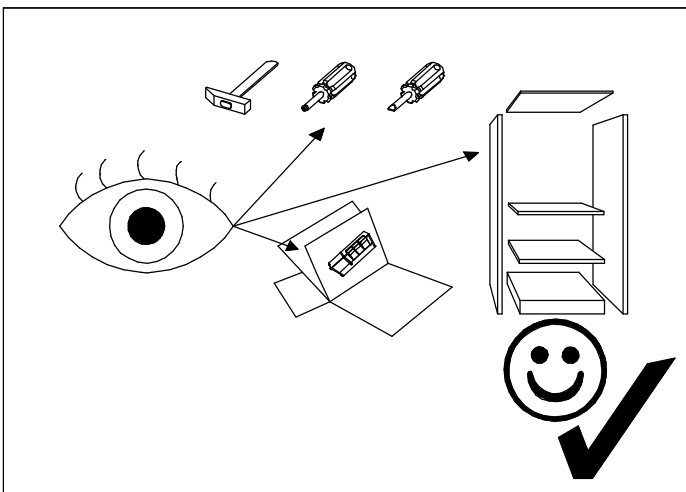

# WEIL S

90 min

Element symbol	Measurements				Code	Paket
1	900	800	32	2	1007	1/
2	900	400	32	1	1011	1/1
3	1000	500	32	1	1015	1/1
4	563	200	32	1	1020	1/1
5	641	201	32	1	1022	1/1
6	609	562.5	16	2	1024	1/1
7	609	167	16	1	1026	1/1
8	1276	478	16	1	1027	1/1
9	1274	65	16	2	1028	1/1