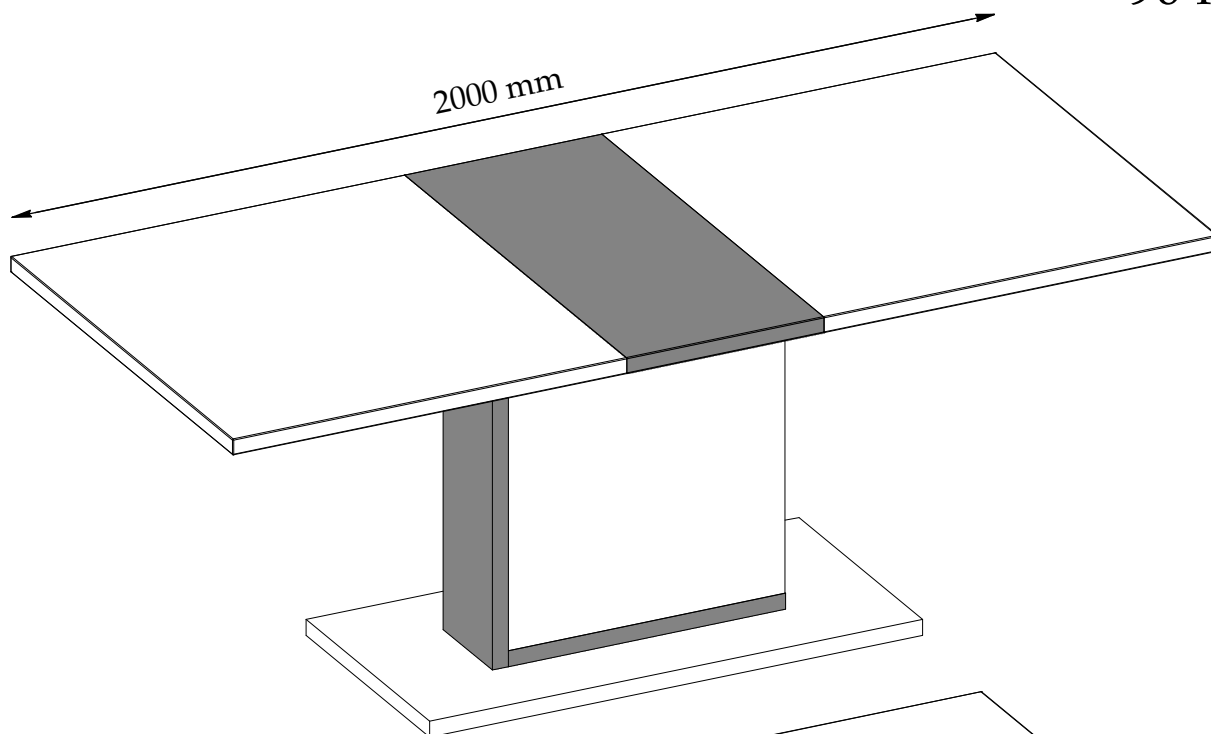

# WEIL S

90 min

Element symbol	Measurements				Code	Paket
1	900	800	32	2	1007	1/
2	900	400	32	1	1011	1/1
3	1000	500	32	1	1015	1/1
4	563	200	32	1	1020	1/1
5	641	201	32	1	1022	1/1
6	609	562.5	16	2	1024	1/1
7	609	167	16	1	1026	1/1
8	1276	478	16	1	1027	1/1
9	1274	65	16	2	1028	1/1