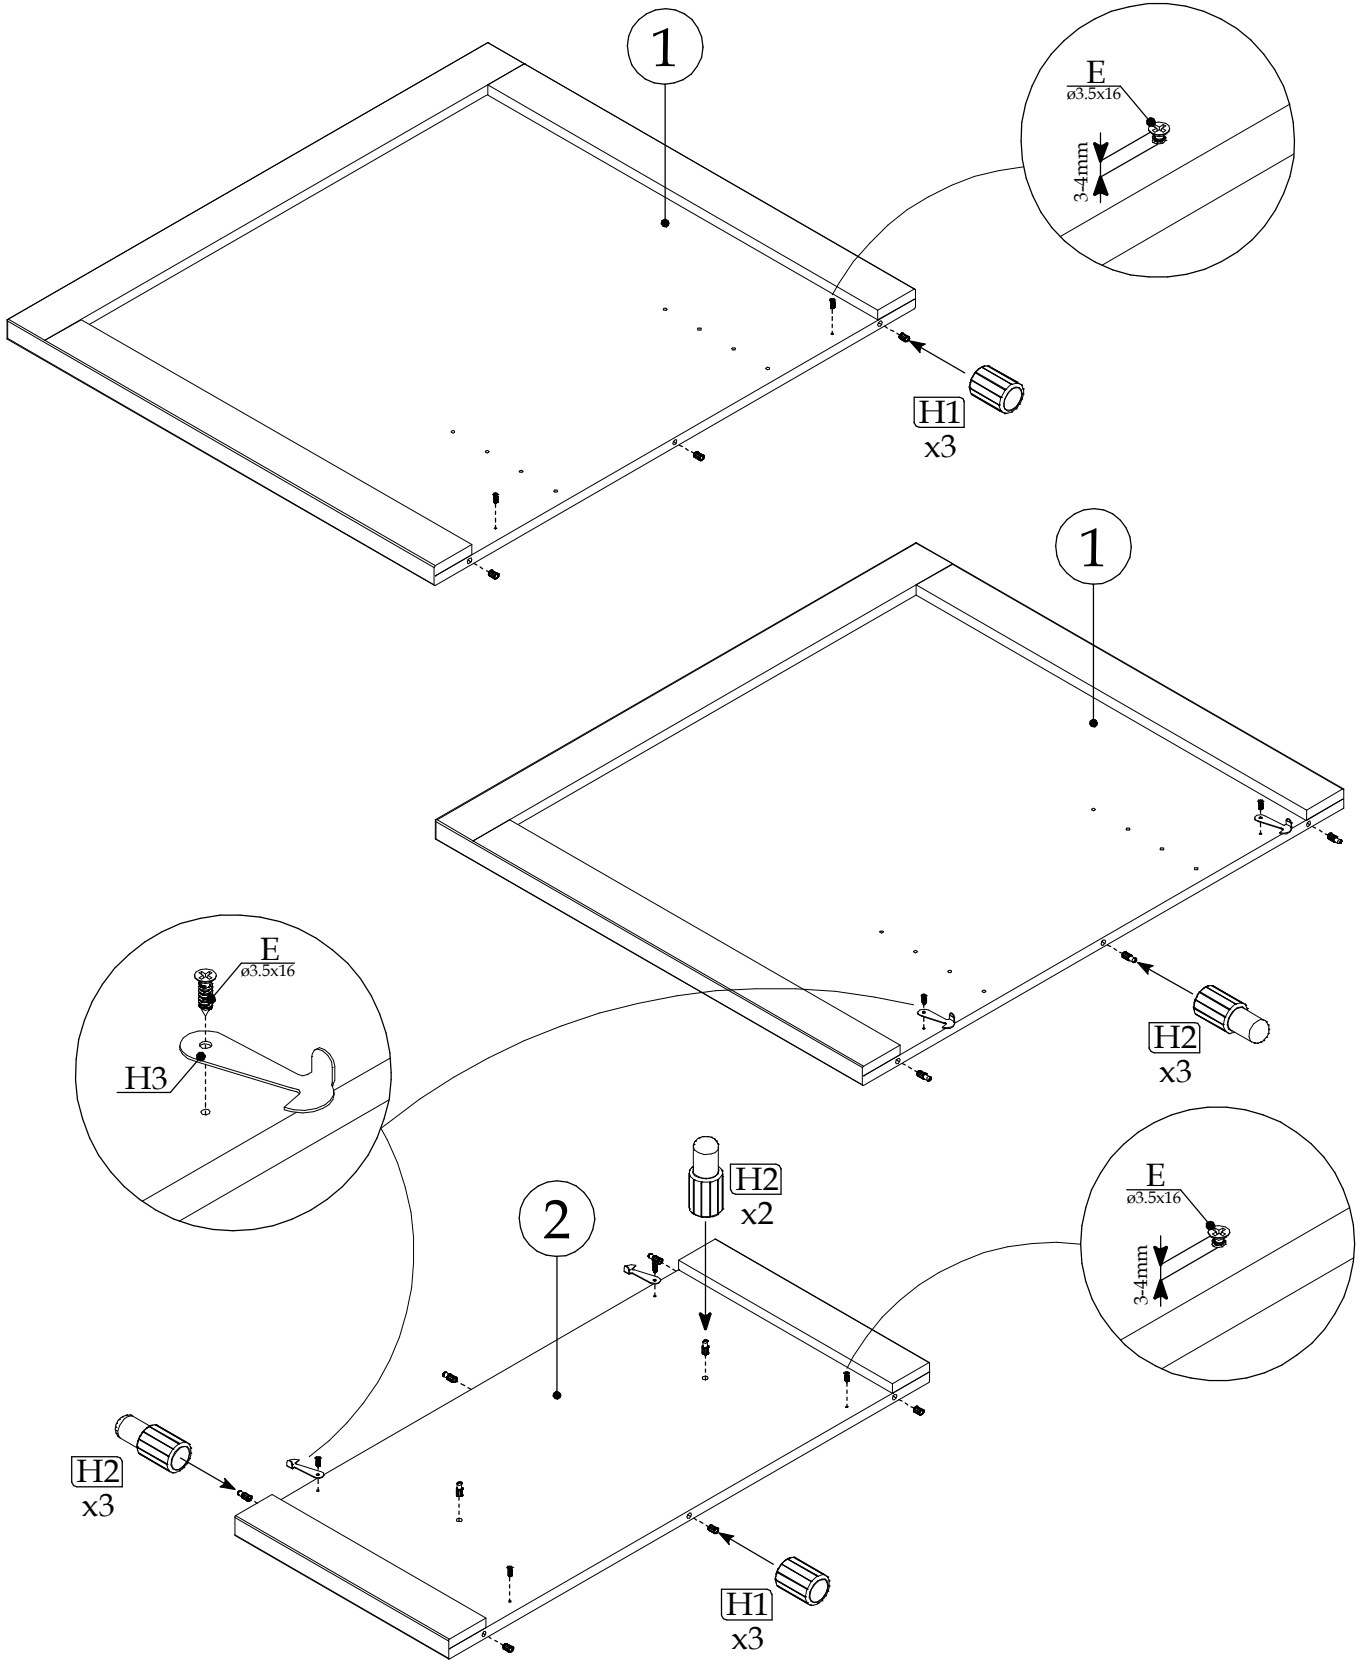

# WEIL S

90 min

Element symbol	Measurements				Code	Paket
1	900	800	32	2	1007	1/
2	900	400	32	1	1011	1/1
3	1000	500	32	1	1015	1/1
4	563	200	32	1	1020	1/1
5	641	201	32	1	1022	1/1
6	609	562.5	16	2	1024	1/1
7	609	167	16	1	1026	1/1
8	1276	478	16	1	1027	1/1
9	1274	65	16	2	1028	1/1

8

► 10

▶ 11