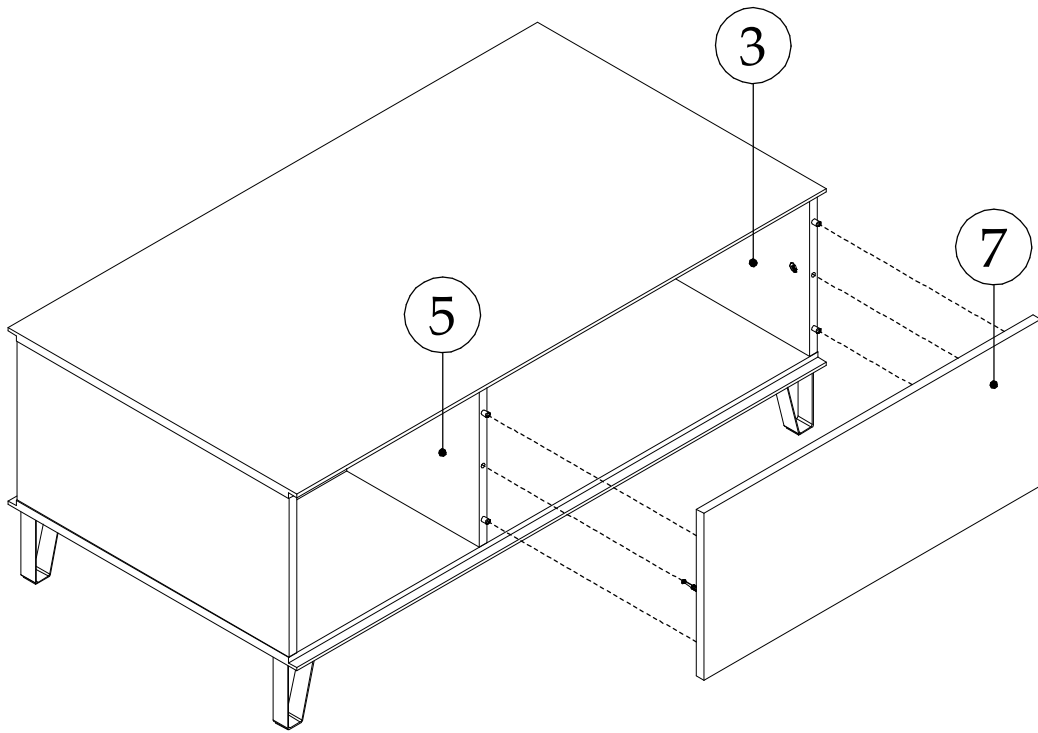

WEIL T

80 min

INDEKS 3393086

Element symbol	Measurements				Code	Paket
	1	2	3	4		
1	1100	600	16	1	1002	1/1
2	1100	600	16	1	1001	1/1
3	286	565.5	16	1	1037	1/1
4	286	565.5	16	1	1038	1/1
5	286	565.5	16	1	1039	1/1
6	286	379	16	1	1041	1/1
7	700	300	16	1	3030	1/1
8	700	300	16	1	3031	1/1