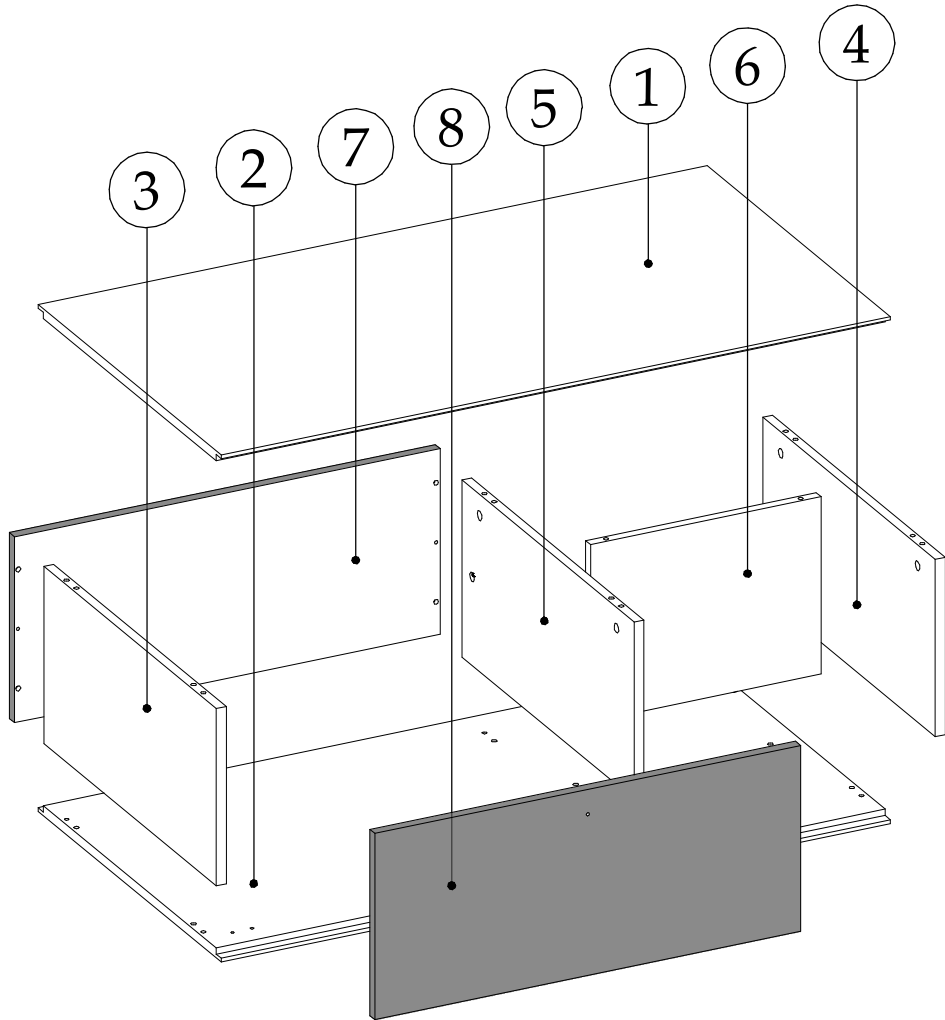

WEIL T

80 min

INDEKS 3393086

Element symbol	Measurements				Code	Paket
	1	2	3	4		
1	1100	600	16	1	1002	1/1
2	1100	600	16	1	1001	1/1
3	286	565.5	16	1	1037	1/1
4	286	565.5	16	1	1038	1/1
5	286	565.5	16	1	1039	1/1
6	286	379	16	1	1041	1/1
7	700	300	16	1	3030	1/1
8	700	300	16	1	3031	1/1