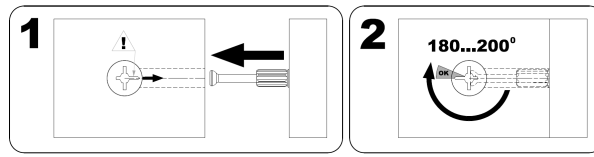

WEIL T

80 min

INDEKS 3393086

Element symbol	Measurements				Code	Paket
	1	2	3	4		
1	1100	600	16	1	1002	1/1
2	1100	600	16	1	1001	1/1
3	286	565.5	16	1	1037	1/1
4	286	565.5	16	1	1038	1/1
5	286	565.5	16	1	1039	1/1
6	286	379	16	1	1041	1/1
7	700	300	16	1	3030	1/1
8	700	300	16	1	3031	1/1