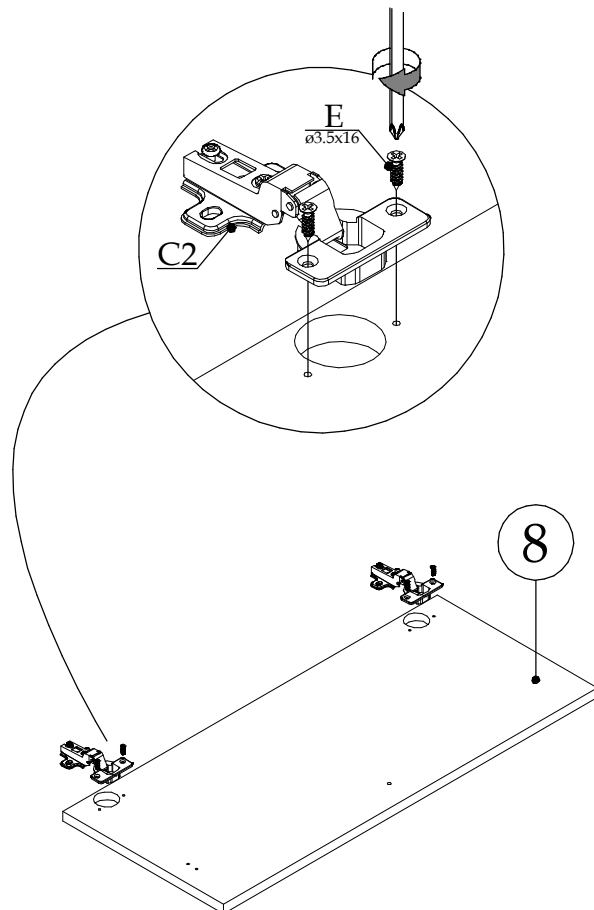

WEIL T

80 min

INDEKS 3393086

Element symbol	Measurements				Code	Paket
	1	2	3	4		
1	1100	600	16	1	1002	1/1
2	1100	600	16	1	1001	1/1
3	286	565.5	16	1	1037	1/1
4	286	565.5	16	1	1038	1/1
5	286	565.5	16	1	1039	1/1
6	286	379	16	1	1041	1/1
7	700	300	16	1	3030	1/1
8	700	300	16	1	3031	1/1