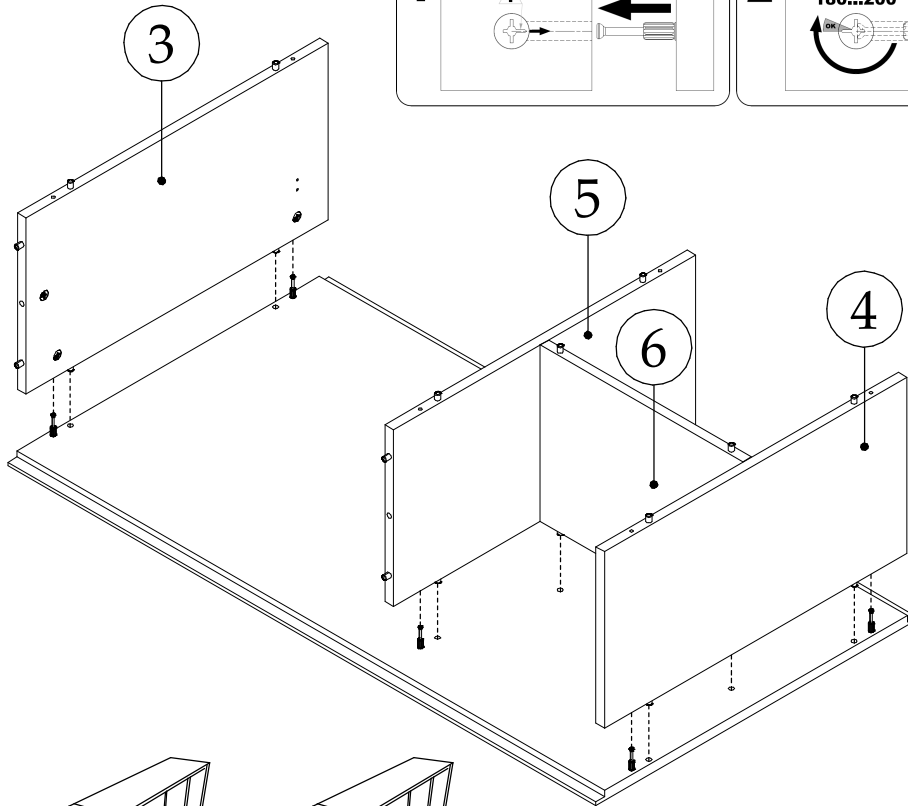

WEIL T

80 min

INDEKS 3393086

Element symbol	Measurements				Code	Paket
	1	2	3	4		
1	1100	600	16	1	1002	1/1
2	1100	600	16	1	1001	1/1
3	286	565.5	16	1	1037	1/1
4	286	565.5	16	1	1038	1/1
5	286	565.5	16	1	1039	1/1
6	286	379	16	1	1041	1/1
7	700	300	16	1	3030	1/1
8	700	300	16	1	3031	1/1