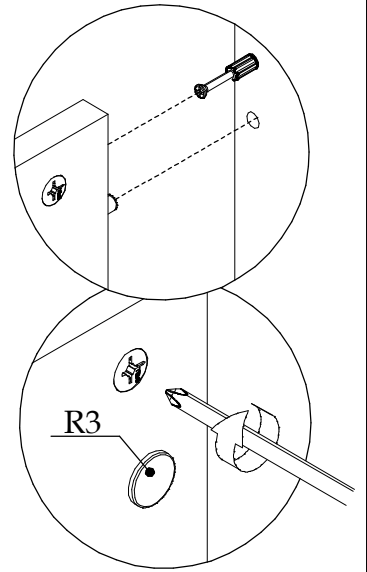

WEIL T

80 min

INDEKS 3393086

Element symbol	Measurements				Code	Paket
	1	2	3	4		
1	1100	600	16	1	1002	1/1
2	1100	600	16	1	1001	1/1
3	286	565.5	16	1	1037	1/1
4	286	565.5	16	1	1038	1/1
5	286	565.5	16	1	1039	1/1
6	286	379	16	1	1041	1/1
7	700	300	16	1	3030	1/1
8	700	300	16	1	3031	1/1