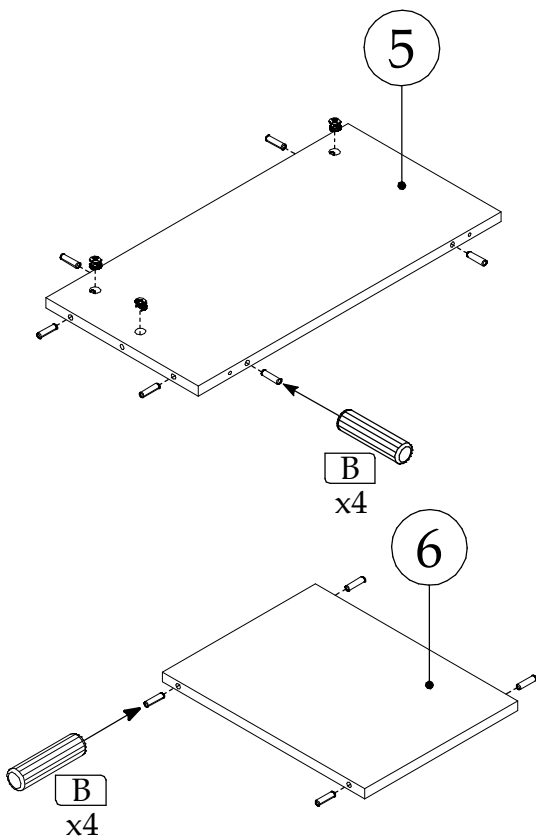

WEIL T

80 min

INDEKS 3393086

Element symbol	Measurements				Code	Paket
	1	2	3	4		
1	1100	600	16	1	1002	1/1
2	1100	600	16	1	1001	1/1
3	286	565.5	16	1	1037	1/1
4	286	565.5	16	1	1038	1/1
5	286	565.5	16	1	1039	1/1
6	286	379	16	1	1041	1/1
7	700	300	16	1	3030	1/1
8	700	300	16	1	3031	1/1

▶ 7

▶ 8

▶ 9