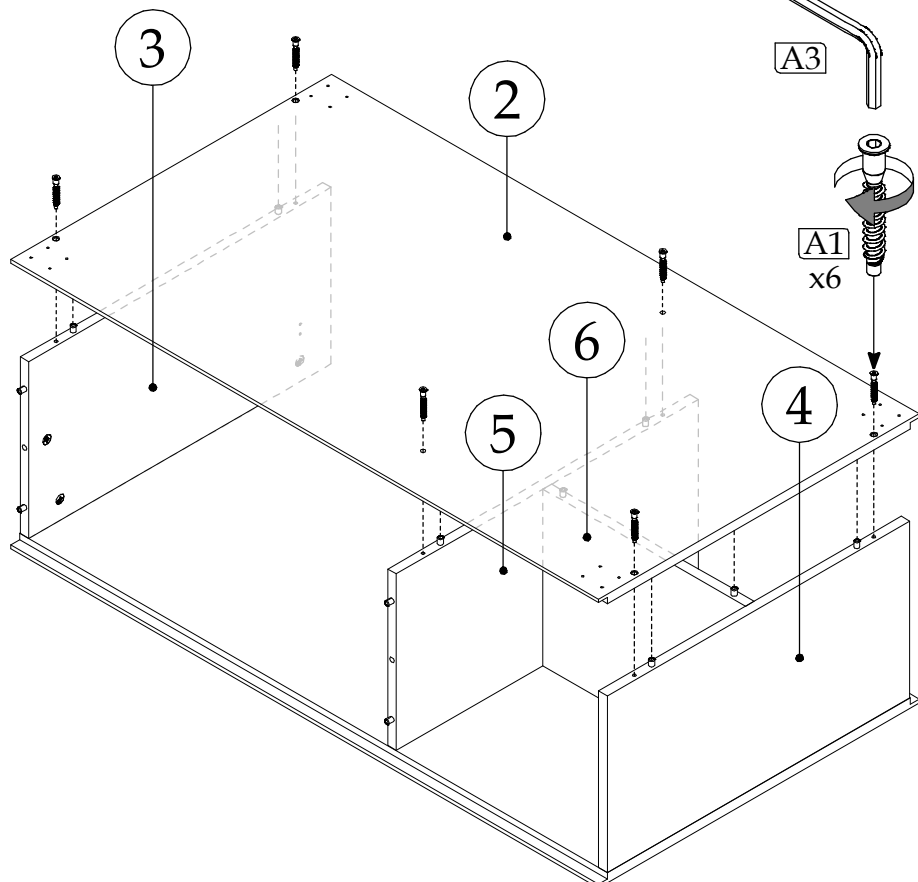

WEIL T

80 min

INDEKS 3393086

Element symbol	Measurements				Code	Paket
	1	2	3	4		
1	1100	600	16	1	1002	1/1
2	1100	600	16	1	1001	1/1
3	286	565.5	16	1	1037	1/1
4	286	565.5	16	1	1038	1/1
5	286	565.5	16	1	1039	1/1
6	286	379	16	1	1041	1/1
7	700	300	16	1	3030	1/1
8	700	300	16	1	3031	1/1