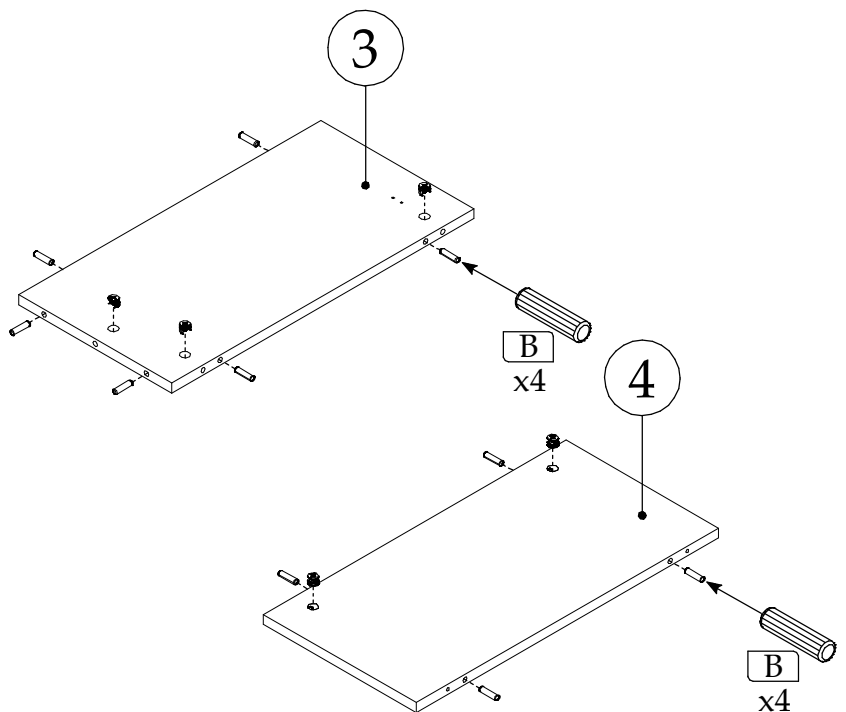

WEIL T

80 min

INDEKS 3393086

Element symbol	Measurements				Code	Paket
	1	2	3	4		
1	1100	600	16	1	1002	1/1
2	1100	600	16	1	1001	1/1
3	286	565.5	16	1	1037	1/1
4	286	565.5	16	1	1038	1/1
5	286	565.5	16	1	1039	1/1
6	286	379	16	1	1041	1/1
7	700	300	16	1	3030	1/1
8	700	300	16	1	3031	1/1