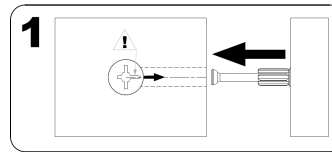

WEIL T

80 min

INDEKS 3393086

Element symbol	Measurements				Code	Paket
	1	2	3	4		
1	1100	600	16	1	1002	1/1
2	1100	600	16	1	1001	1/1
3	286	565.5	16	1	1037	1/1
4	286	565.5	16	1	1038	1/1
5	286	565.5	16	1	1039	1/1
6	286	379	16	1	1041	1/1
7	700	300	16	1	3030	1/1
8	700	300	16	1	3031	1/1