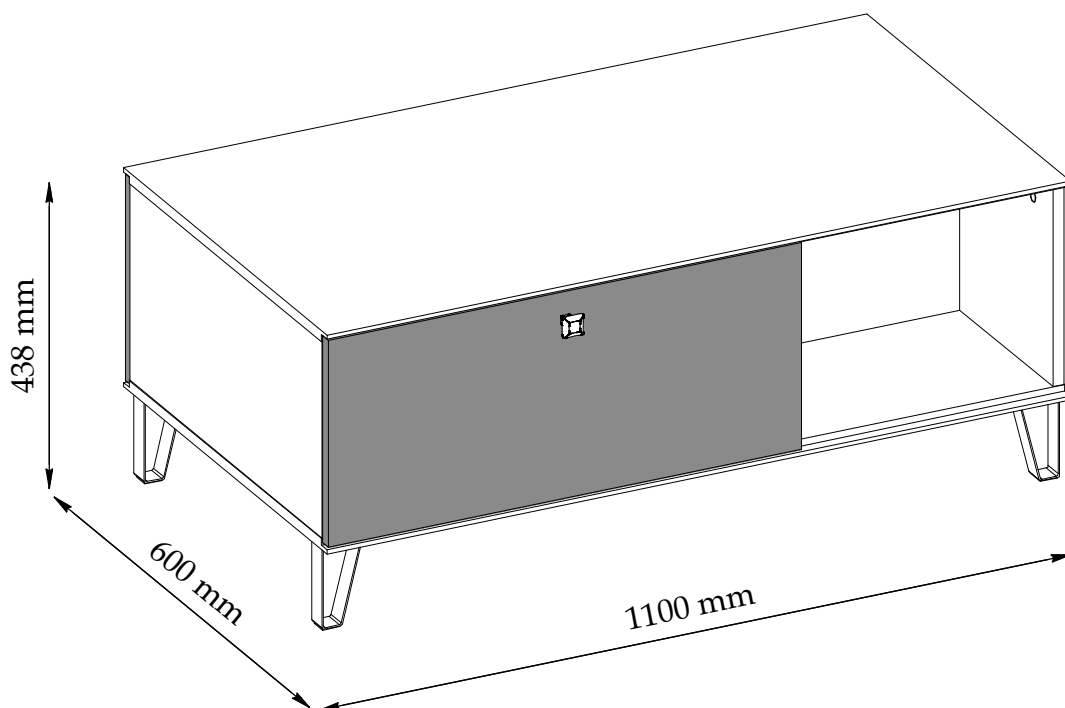

WEIL T

80 min

INDEKS 3393086

Element symbol	Measurements				Code	Paket
	1	2	3	4		
1	1100	600	16	1	1002	1/1
2	1100	600	16	1	1001	1/1
3	286	565.5	16	1	1037	1/1
4	286	565.5	16	1	1038	1/1
5	286	565.5	16	1	1039	1/1
6	286	379	16	1	1041	1/1
7	700	300	16	1	3030	1/1
8	700	300	16	1	3031	1/1