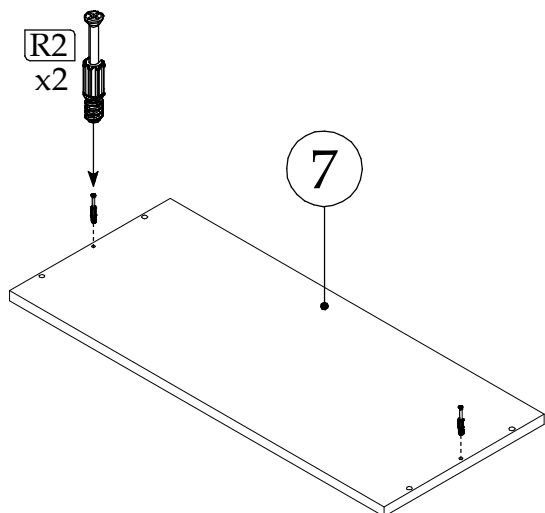

WEIL T

80 min

INDEKS 3393086

Element symbol	Measurements				Code	Paket
	1	2	3	4		
1	1100	600	16	1	1002	1/1
2	1100	600	16	1	1001	1/1
3	286	565.5	16	1	1037	1/1
4	286	565.5	16	1	1038	1/1
5	286	565.5	16	1	1039	1/1
6	286	379	16	1	1041	1/1
7	700	300	16	1	3030	1/1
8	700	300	16	1	3031	1/1