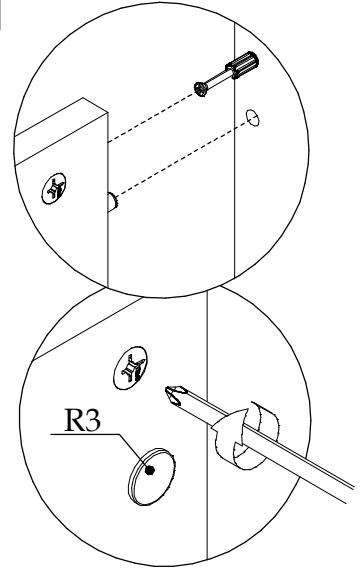

WEIL T

80 min

INDEKS 3393086

Element symbol	Measurements				Code	Paket
	1	2	3	4		
1	1100	600	16	1	1002	1/1
2	1100	600	16	1	1001	1/1
3	286	565.5	16	1	1037	1/1
4	286	565.5	16	1	1038	1/1
5	286	565.5	16	1	1039	1/1
6	286	379	16	1	1041	1/1
7	700	300	16	1	3030	1/1
8	700	300	16	1	3031	1/1