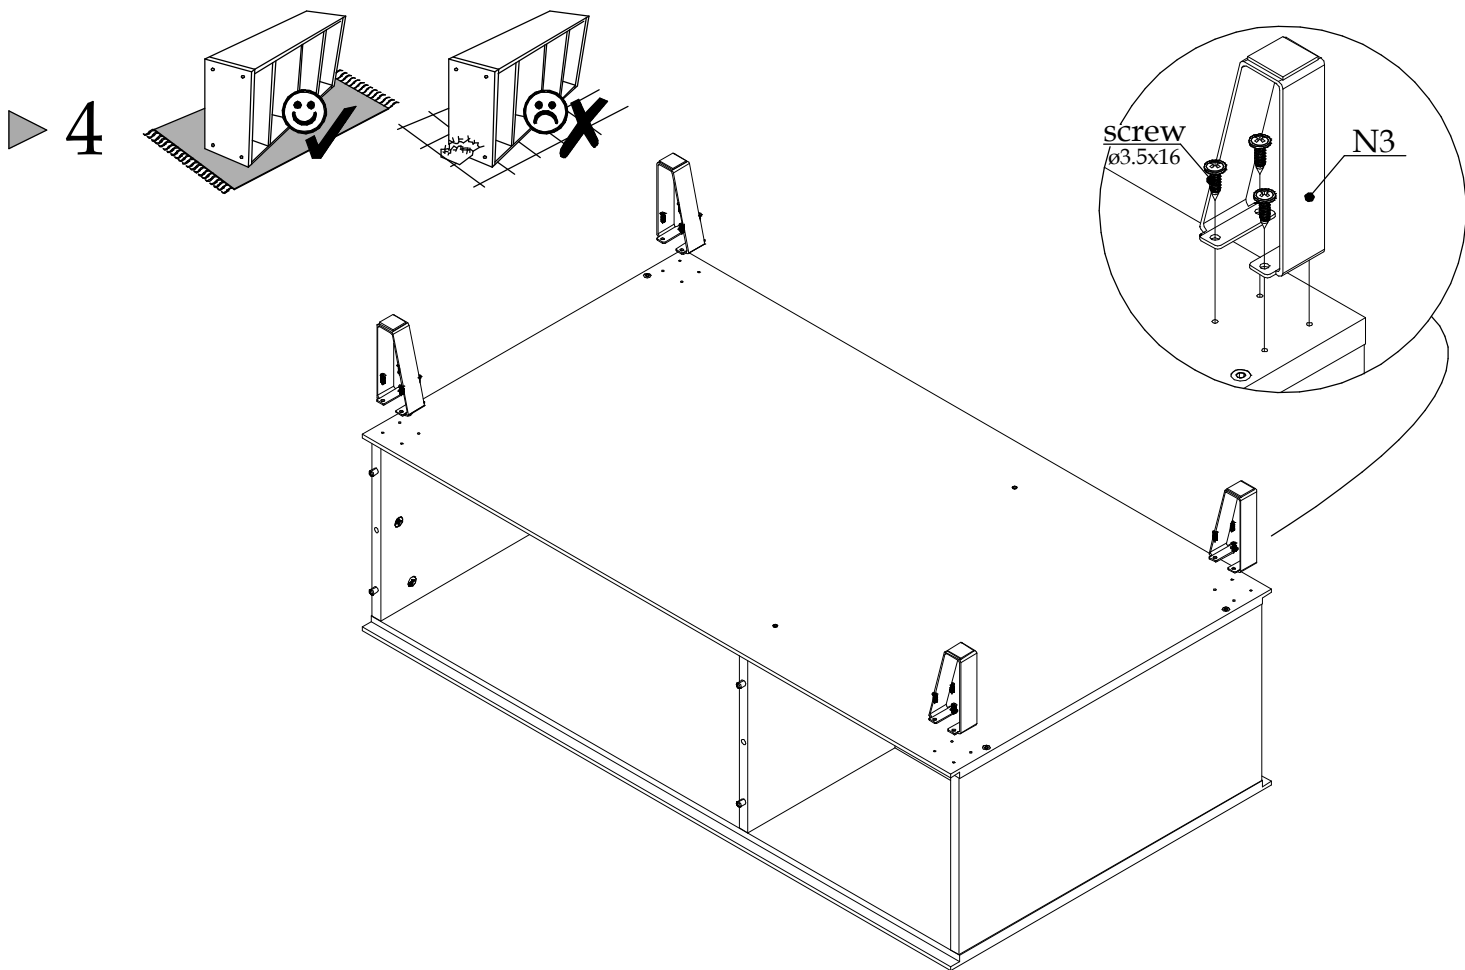

WEIL T

80 min

INDEKS 3393086

Element symbol	Measurements				Code	Paket
	1	2	3	4		
1	1100	600	16	1	1002	1/1
2	1100	600	16	1	1001	1/1
3	286	565.5	16	1	1037	1/1
4	286	565.5	16	1	1038	1/1
5	286	565.5	16	1	1039	1/1
6	286	379	16	1	1041	1/1
7	700	300	16	1	3030	1/1
8	700	300	16	1	3031	1/1