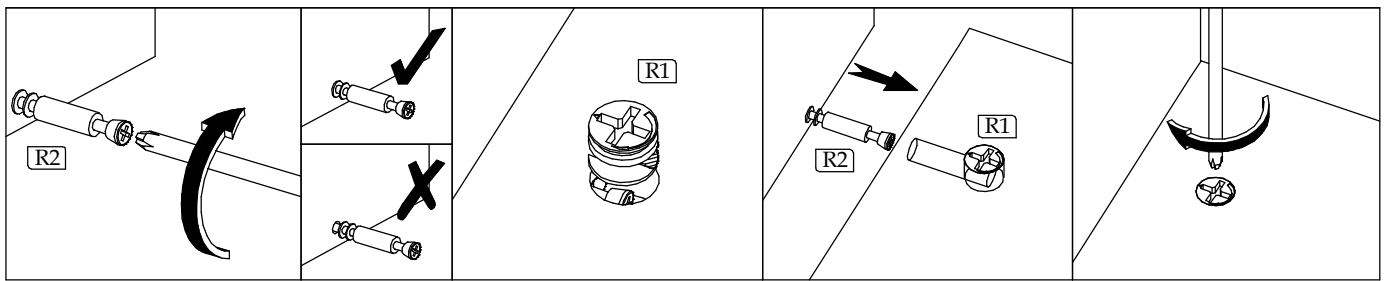

WEIL T

80 min

INDEKS 3393086

Element symbol	Measurements				Code	Paket
	1	2	3	4		
1	1100	600	16	1	1002	1/1
2	1100	600	16	1	1001	1/1
3	286	565.5	16	1	1037	1/1
4	286	565.5	16	1	1038	1/1
5	286	565.5	16	1	1039	1/1
6	286	379	16	1	1041	1/1
7	700	300	16	1	3030	1/1
8	700	300	16	1	3031	1/1