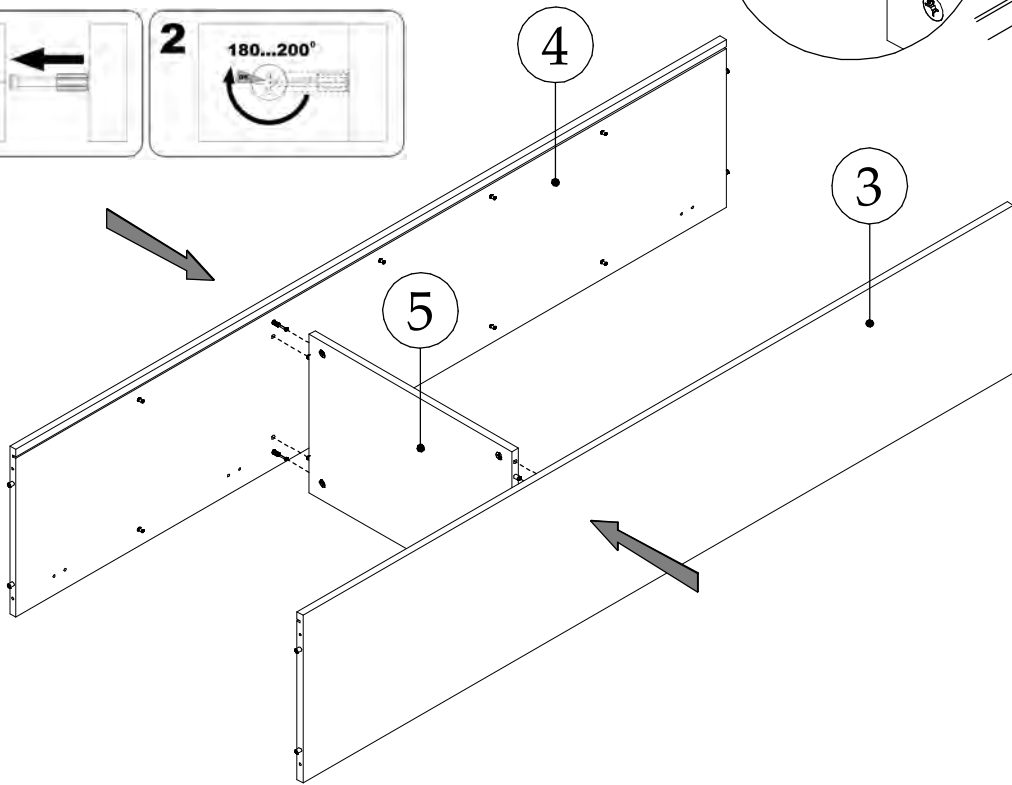

WEIL V

80 min

Element symbol	Measurements				Code	Paket
1	555	390	16	1	1002	1/3
2	555	390	16	1	1001	1/3
3	1822	372.5	16	1	1003	1/3
4	1822	372.5	16	1	1004	1/3
5	521	352	16	1	1030	1/3
6	521	340	16	4		1/3
7	1836	535	3	1		1/3
8	665	550	16	1	3033	2/3
9	1168	550	16	1	3034	2/3