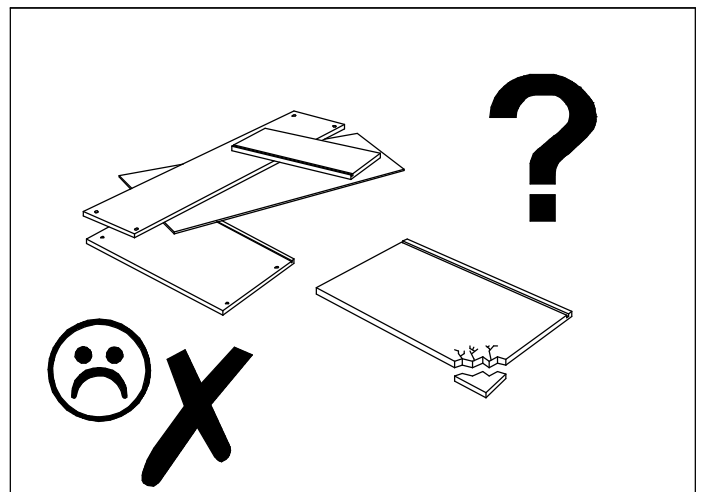

WEIL V

80 min

Element symbol	Measurements				Code	Paket
1	555	390	16	1	1002	1/3
2	555	390	16	1	1001	1/3
3	1822	372.5	16	1	1003	1/3
4	1822	372.5	16	1	1004	1/3
5	521	352	16	1	1030	1/3
6	521	340	16	4		1/3
7	1836	535	3	1		1/3
8	665	550	16	1	3033	2/3
9	1168	550	16	1	3034	2/3