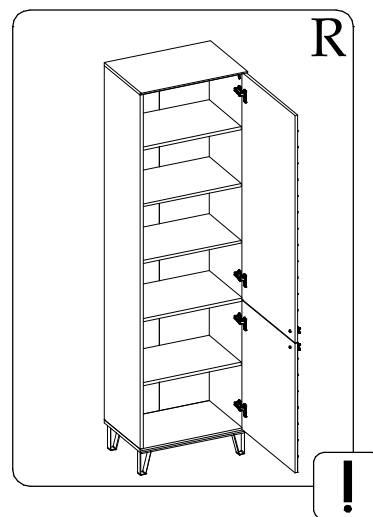

WEIL V

80 min

Element symbol	Measurements				Code	Paket
1	555	390	16	1	1002	1/3
2	555	390	16	1	1001	1/3
3	1822	372.5	16	1	1003	1/3
4	1822	372.5	16	1	1004	1/3
5	521	352	16	1	1030	1/3
6	521	340	16	4		1/3
7	1836	535	3	1		1/3
8	665	550	16	1	3033	2/3
9	1168	550	16	1	3034	2/3