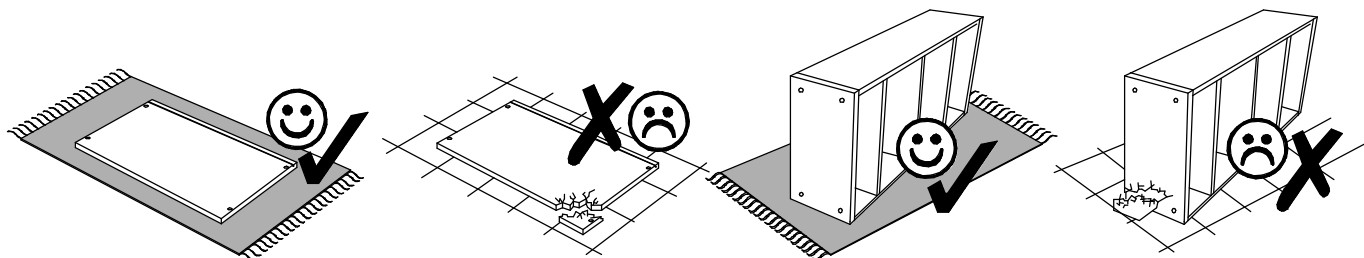

WEIL V

80 min

Element symbol	Measurements				Code	Paket
1	555	390	16	1	1002	1/3
2	555	390	16	1	1001	1/3
3	1822	372.5	16	1	1003	1/3
4	1822	372.5	16	1	1004	1/3
5	521	352	16	1	1030	1/3
6	521	340	16	4		1/3
7	1836	535	3	1		1/3
8	665	550	16	1	3033	2/3
9	1168	550	16	1	3034	2/3