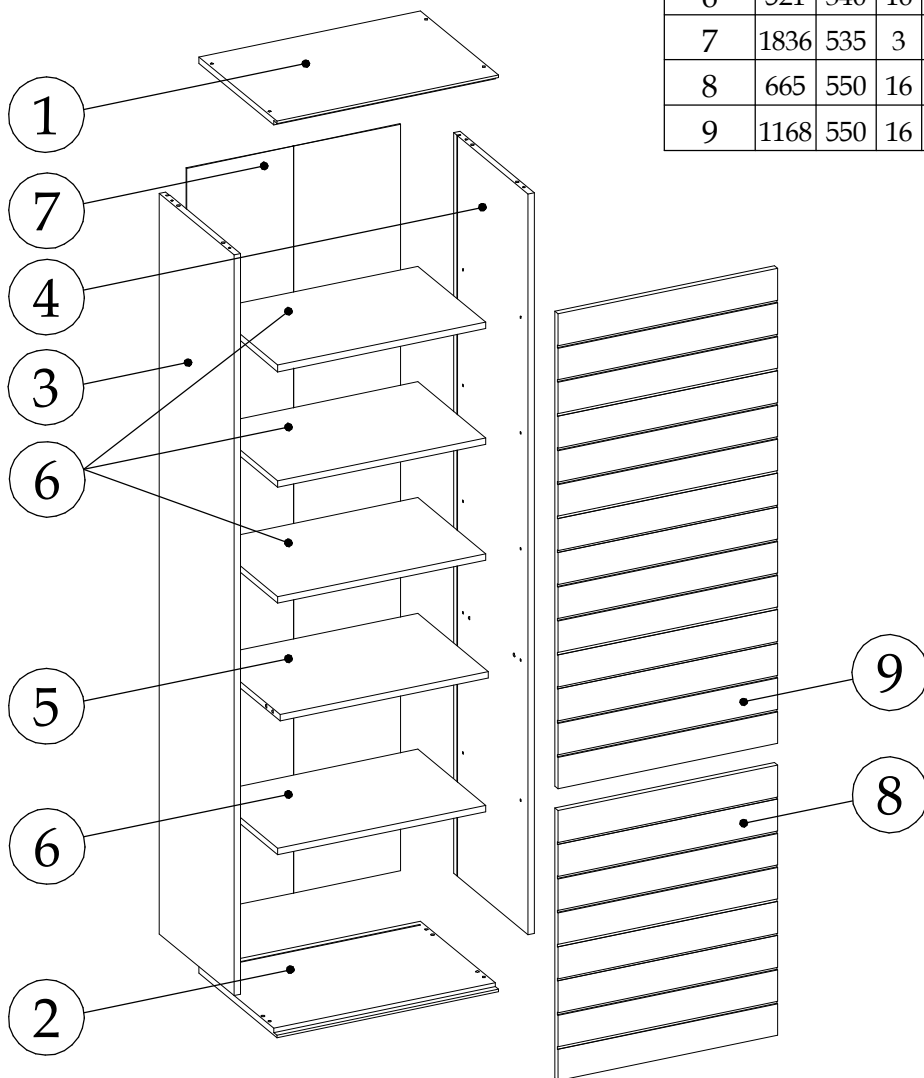

WEIL V

80 min

Element symbol	Measurements				Code	Paket
1	555	390	16	1	1002	1/3
2	555	390	16	1	1001	1/3
3	1822	372.5	16	1	1003	1/3
4	1822	372.5	16	1	1004	1/3
5	521	352	16	1	1030	1/3
6	521	340	16	4		1/3
7	1836	535	3	1		1/3
8	665	550	16	1	3033	2/3
9	1168	550	16	1	3034	2/3

▶ 3

6

▶ 7

8