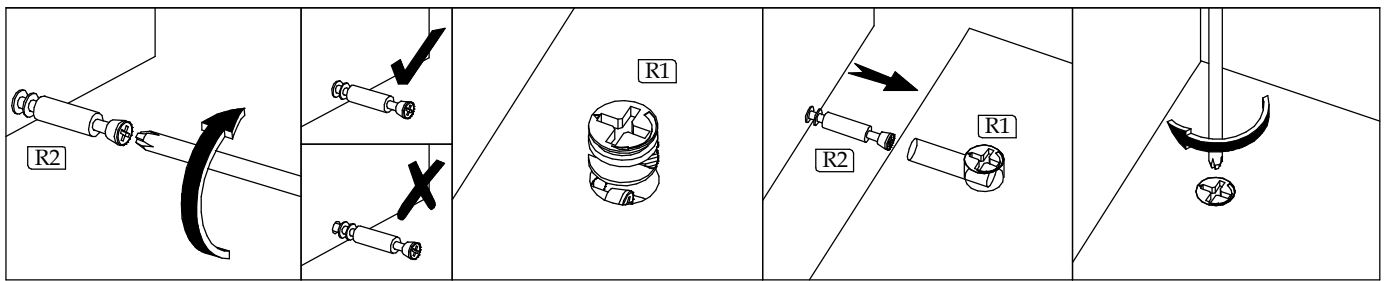

WEIL V

80 min

Element symbol	Measurements				Code	Paket
1	555	390	16	1	1002	1/3
2	555	390	16	1	1001	1/3
3	1822	372.5	16	1	1003	1/3
4	1822	372.5	16	1	1004	1/3
5	521	352	16	1	1030	1/3
6	521	340	16	4		1/3
7	1836	535	3	1		1/3
8	665	550	16	1	3033	2/3
9	1168	550	16	1	3034	2/3