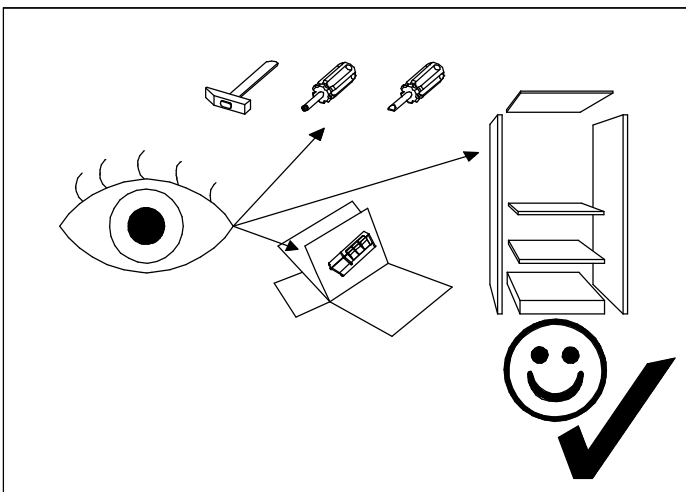

WEIL V

80 min

Element symbol	Measurements				Code	Paket
1	555	390	16	1	1002	1/3
2	555	390	16	1	1001	1/3
3	1822	372.5	16	1	1003	1/3
4	1822	372.5	16	1	1004	1/3
5	521	352	16	1	1030	1/3
6	521	340	16	4		1/3
7	1836	535	3	1		1/3
8	665	550	16	1	3033	2/3
9	1168	550	16	1	3034	2/3