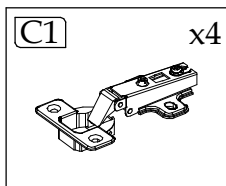

WEIL V

80 min

Element symbol	Measurements				Code	Paket
1	555	390	16	1	1002	1/3
2	555	390	16	1	1001	1/3
3	1822	372.5	16	1	1003	1/3
4	1822	372.5	16	1	1004	1/3
5	521	352	16	1	1030	1/3
6	521	340	16	4		1/3
7	1836	535	3	1		1/3
8	665	550	16	1	3033	2/3
9	1168	550	16	1	3034	2/3