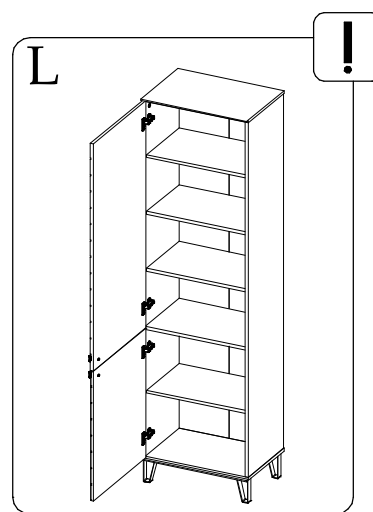

WEIL V

80 min

Element symbol	Measurements				Code	Paket
1	555	390	16	1	1002	1/3
2	555	390	16	1	1001	1/3
3	1822	372.5	16	1	1003	1/3
4	1822	372.5	16	1	1004	1/3
5	521	352	16	1	1030	1/3
6	521	340	16	4		1/3
7	1836	535	3	1		1/3
8	665	550	16	1	3033	2/3
9	1168	550	16	1	3034	2/3