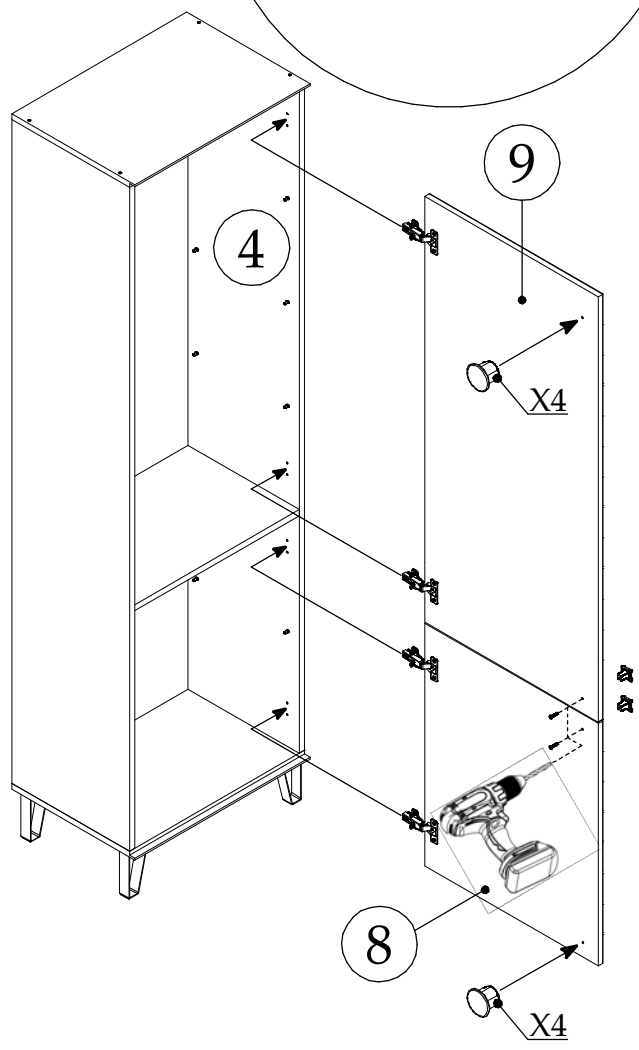

WEIL V

80 min

Element symbol	Measurements				Code	Paket
1	555	390	16	1	1002	1/3
2	555	390	16	1	1001	1/3
3	1822	372.5	16	1	1003	1/3
4	1822	372.5	16	1	1004	1/3
5	521	352	16	1	1030	1/3
6	521	340	16	4		1/3
7	1836	535	3	1		1/3
8	665	550	16	1	3033	2/3
9	1168	550	16	1	3034	2/3

▶ 3

6

▶ 7

8