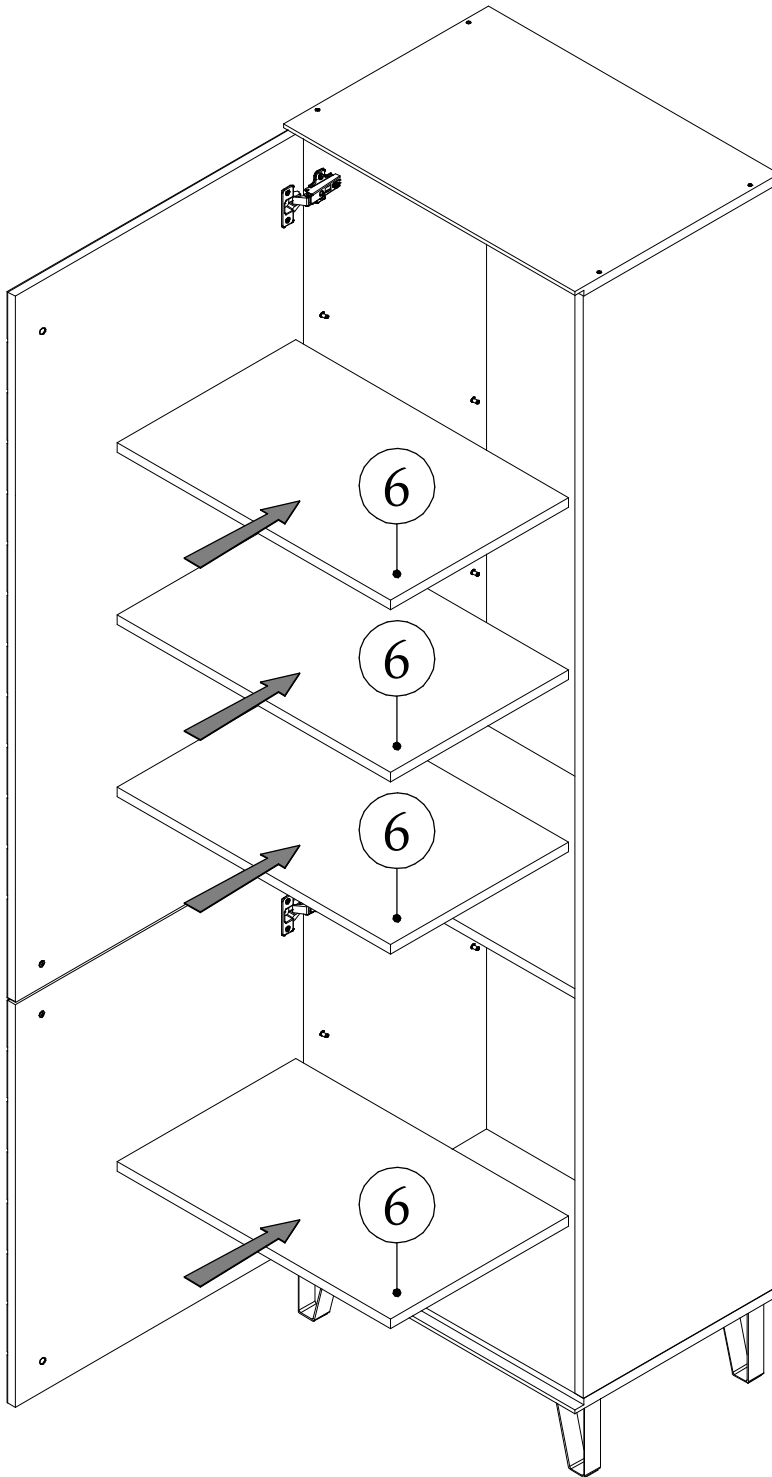

WEIL V

80 min

Element symbol	Measurements				Code	Paket
1	555	390	16	1	1002	1/3
2	555	390	16	1	1001	1/3
3	1822	372.5	16	1	1003	1/3
4	1822	372.5	16	1	1004	1/3
5	521	352	16	1	1030	1/3
6	521	340	16	4		1/3
7	1836	535	3	1		1/3
8	665	550	16	1	3033	2/3
9	1168	550	16	1	3034	2/3

▶ 3

6

▶ 7

8