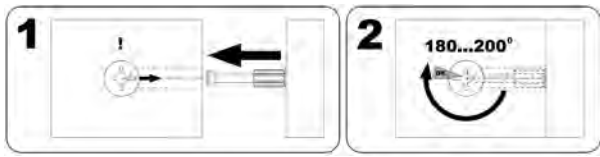

WEIL V

80 min

Element symbol	Measurements				Code	Paket
1	555	390	16	1	1002	1/3
2	555	390	16	1	1001	1/3
3	1822	372.5	16	1	1003	1/3
4	1822	372.5	16	1	1004	1/3
5	521	352	16	1	1030	1/3
6	521	340	16	4		1/3
7	1836	535	3	1		1/3
8	665	550	16	1	3033	2/3
9	1168	550	16	1	3034	2/3