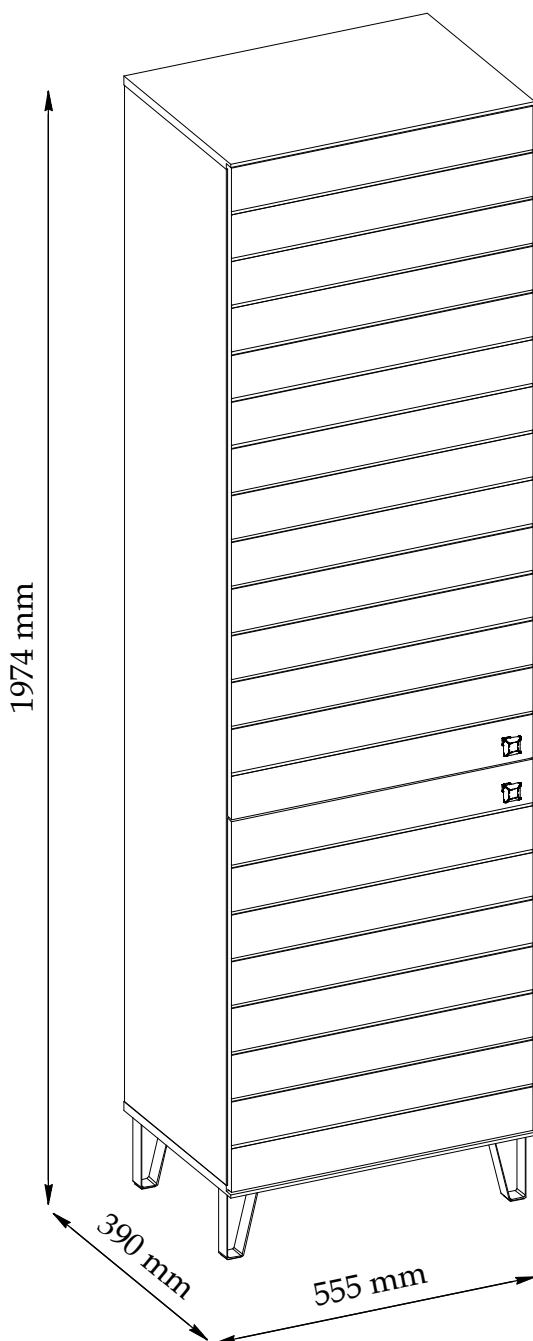

WEIL V

80 min

Element symbol	Measurements				Code	Paket
1	555	390	16	1	1002	1/3
2	555	390	16	1	1001	1/3
3	1822	372.5	16	1	1003	1/3
4	1822	372.5	16	1	1004	1/3
5	521	352	16	1	1030	1/3
6	521	340	16	4		1/3
7	1836	535	3	1		1/3
8	665	550	16	1	3033	2/3
9	1168	550	16	1	3034	2/3

▶ 3

6

▶ 7

8