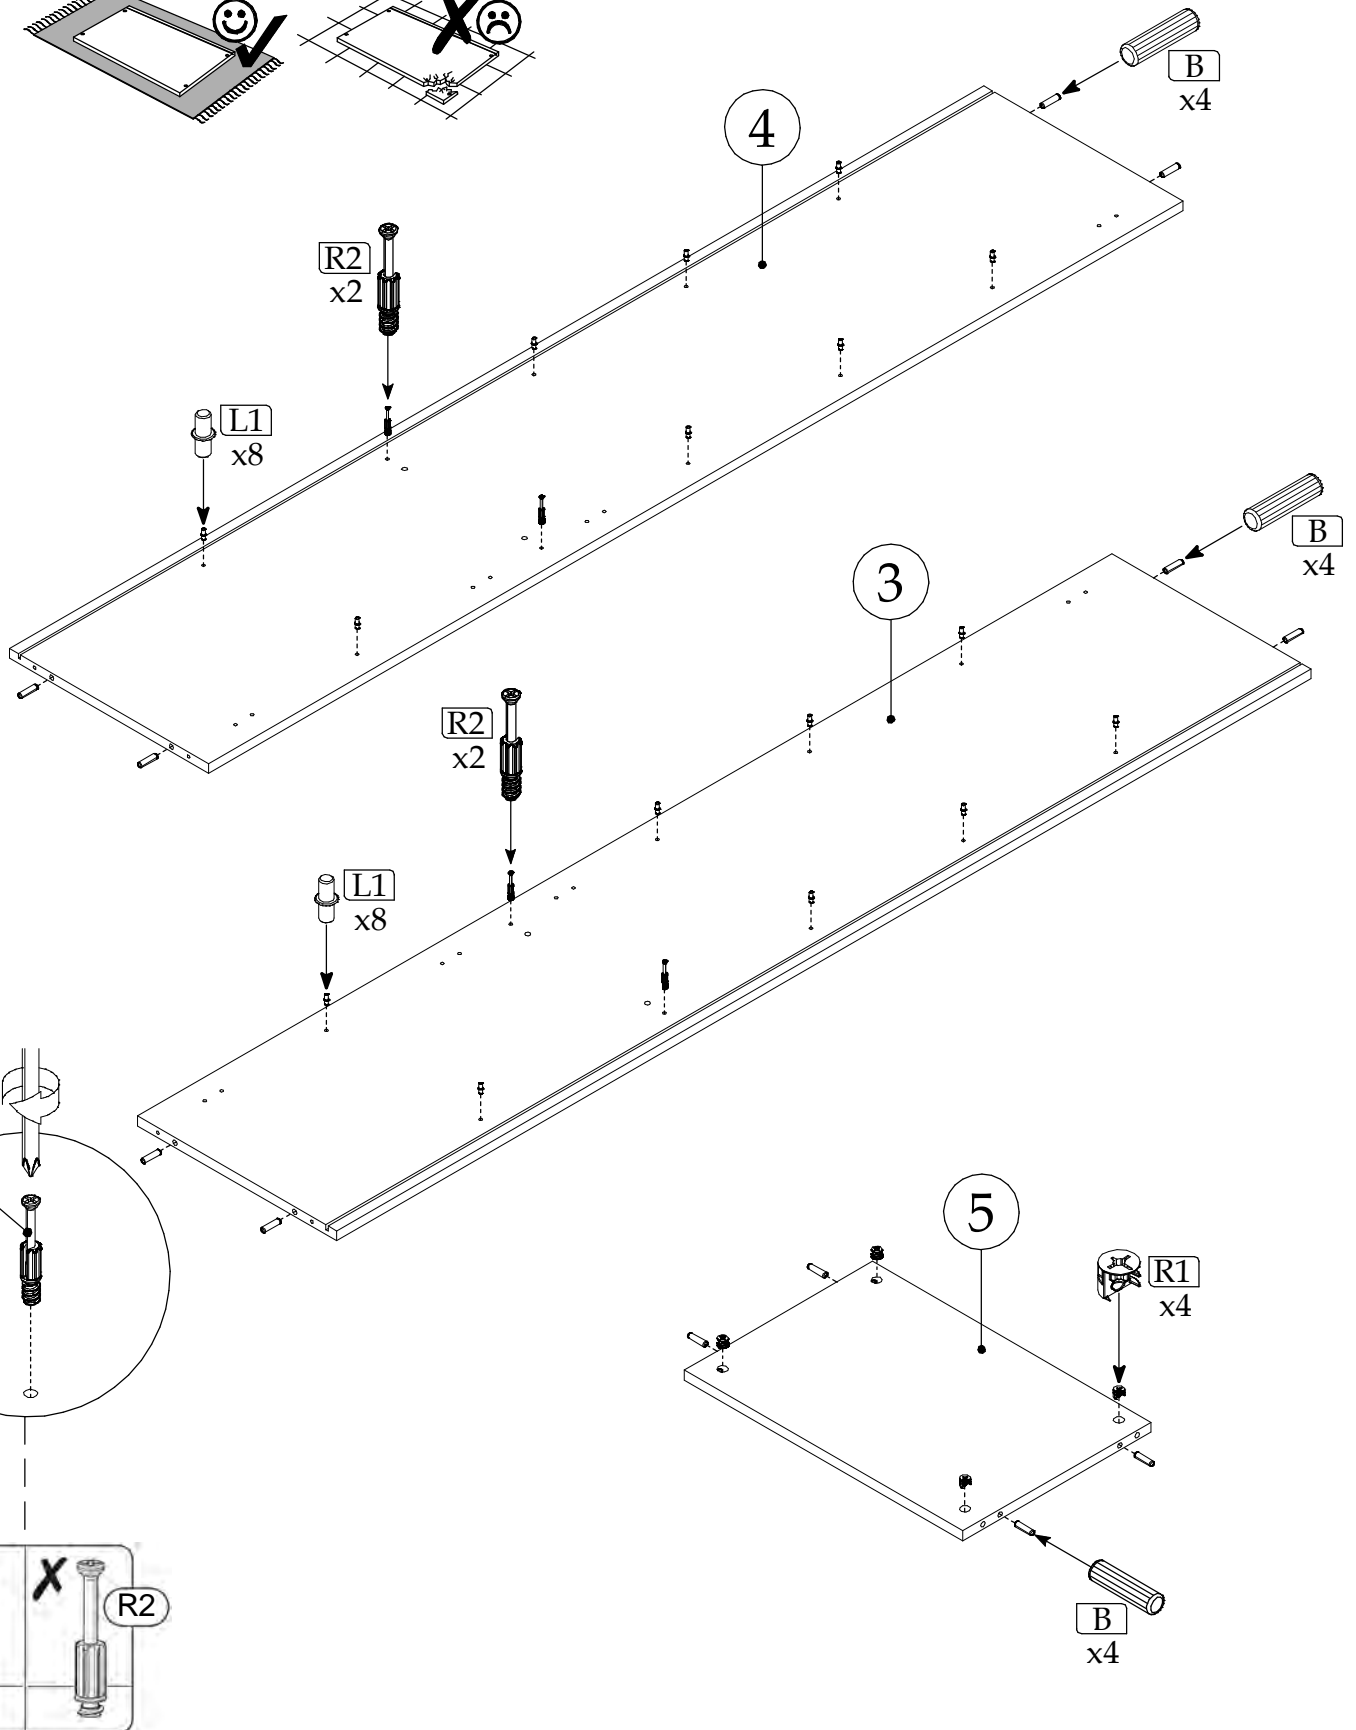

WEIL V

80 min

Element symbol	Measurements				Code	Paket
1	555	390	16	1	1002	1/3
2	555	390	16	1	1001	1/3
3	1822	372.5	16	1	1003	1/3
4	1822	372.5	16	1	1004	1/3
5	521	352	16	1	1030	1/3
6	521	340	16	4		1/3
7	1836	535	3	1		1/3
8	665	550	16	1	3033	2/3
9	1168	550	16	1	3034	2/3

▶ 3

6

▶ 7

8