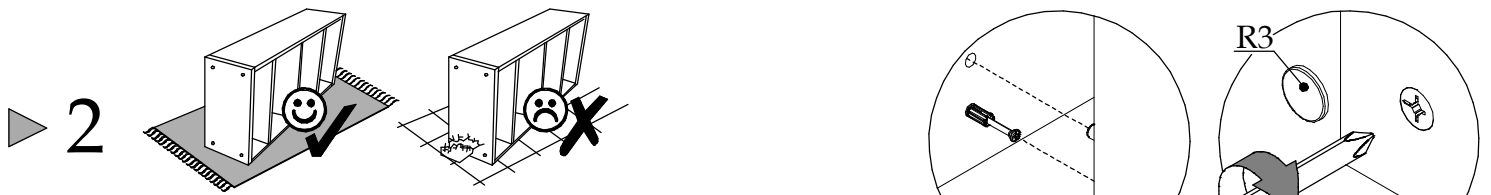

WEIL V

80 min

Element symbol	Measurements				Code	Paket
1	555	390	16	1	1002	1/3
2	555	390	16	1	1001	1/3
3	1822	372.5	16	1	1003	1/3
4	1822	372.5	16	1	1004	1/3
5	521	352	16	1	1030	1/3
6	521	340	16	4		1/3
7	1836	535	3	1		1/3
8	665	550	16	1	3033	2/3
9	1168	550	16	1	3034	2/3