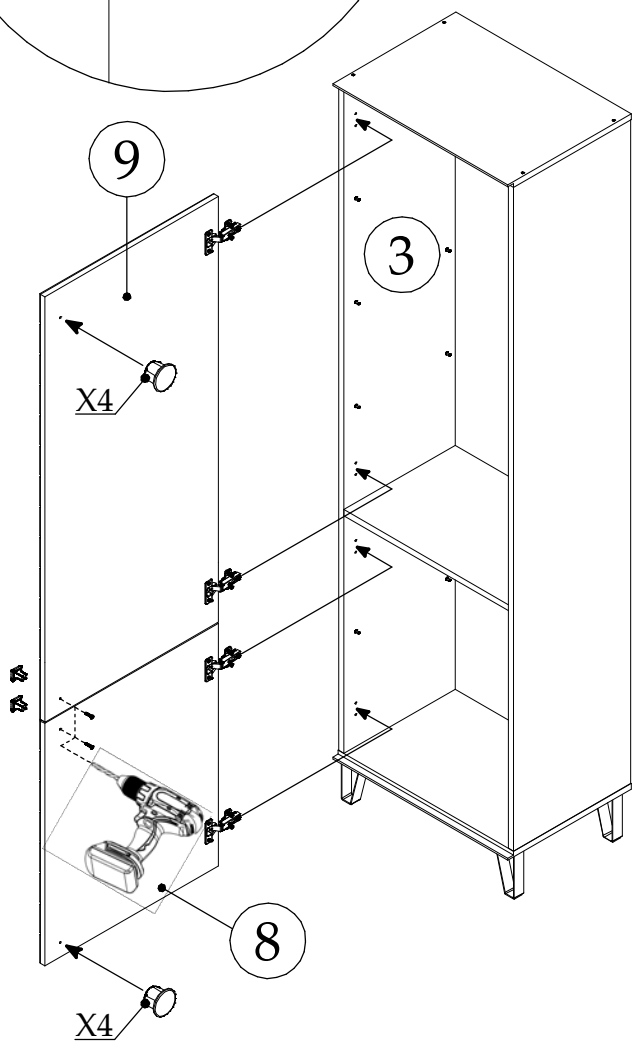

WEIL V

80 min

Element symbol	Measurements				Code	Paket
1	555	390	16	1	1002	1/3
2	555	390	16	1	1001	1/3
3	1822	372.5	16	1	1003	1/3
4	1822	372.5	16	1	1004	1/3
5	521	352	16	1	1030	1/3
6	521	340	16	4		1/3
7	1836	535	3	1		1/3
8	665	550	16	1	3033	2/3
9	1168	550	16	1	3034	2/3

▶ 3

6

▶ 7

8