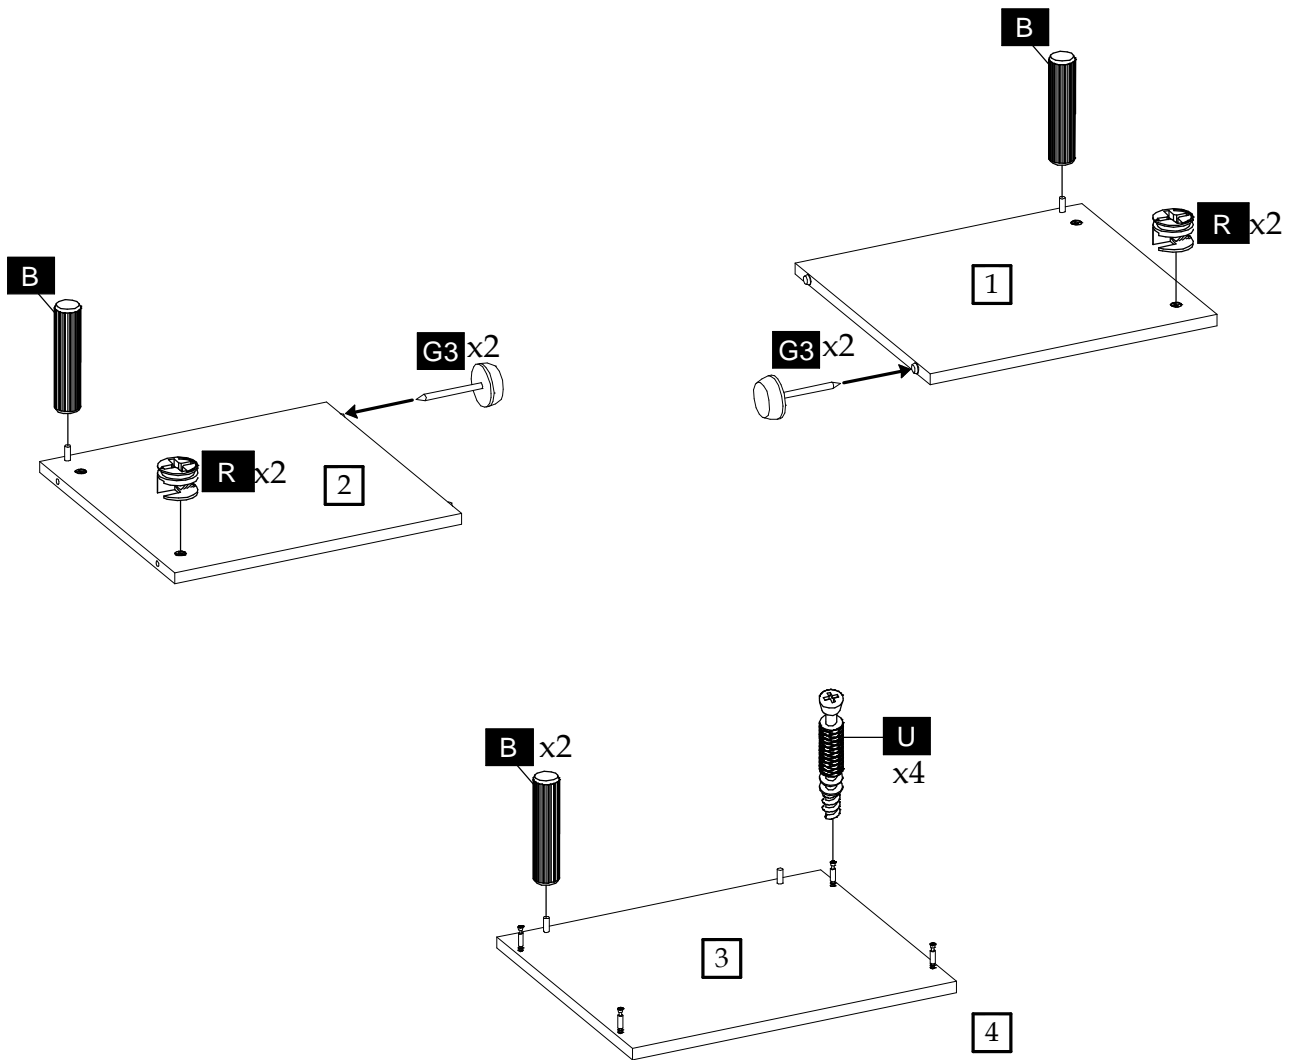

ZESTAW LAW

Typ 1501-1502

Element symbol	Measurements				Code	Paket
1	424	398	16	1	1001	1/1
2	424	398	16	1	1002	1/1
3	480	400	16	1	1003	1/1
4	303	358	16	2	1004	1/1
5	370	360	16	1	1006	1/1
6	370	360	16	1	1007	1/1
7	446	65	16	1	1008	1/1
8	336	65	16	1	1009	1/1

1

2

3

4

5

6

7