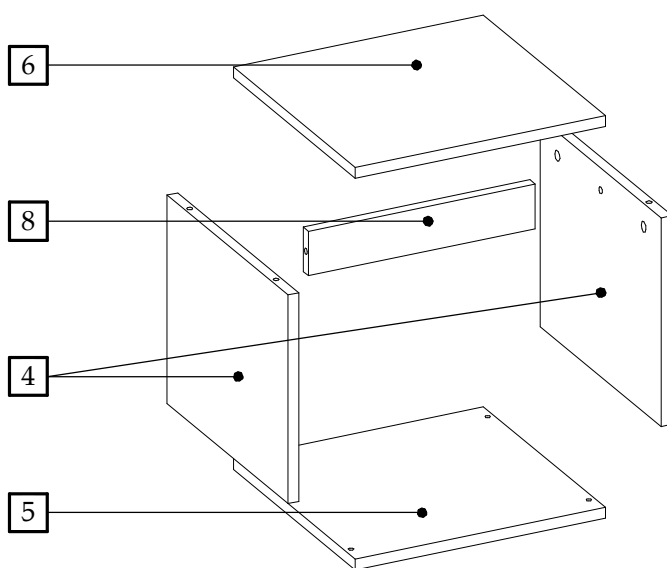

ZESTAW LAW

Typ 1501-1502

Element symbol	Measurements				Code	Paket
1	424	398	16	1	1001	1/1
2	424	398	16	1	1002	1/1
3	480	400	16	1	1003	1/1
4	303	358	16	2	1004	1/1
5	370	360	16	1	1006	1/1
6	370	360	16	1	1007	1/1
7	446	65	16	1	1008	1/1
8	336	65	16	1	1009	1/1