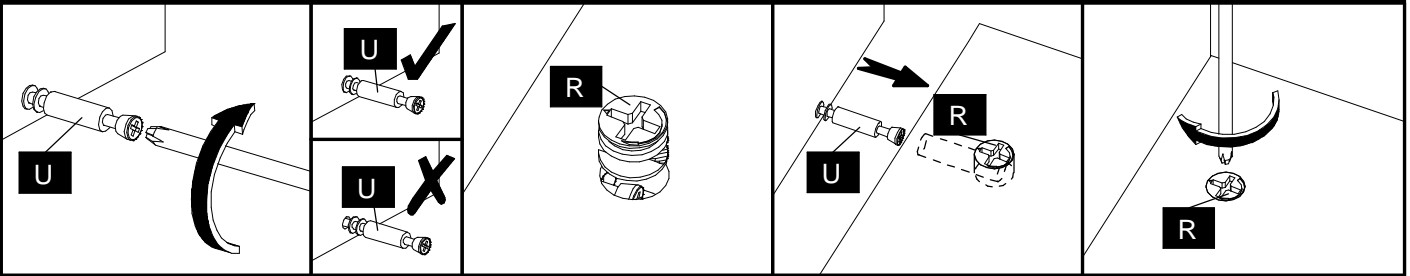

ZESTAW LAW

Typ 1501-1502

Element symbol	Measurements				Code	Paket
1	424	398	16	1	1001	1/1
2	424	398	16	1	1002	1/1
3	480	400	16	1	1003	1/1
4	303	358	16	2	1004	1/1
5	370	360	16	1	1006	1/1
6	370	360	16	1	1007	1/1
7	446	65	16	1	1008	1/1
8	336	65	16	1	1009	1/1