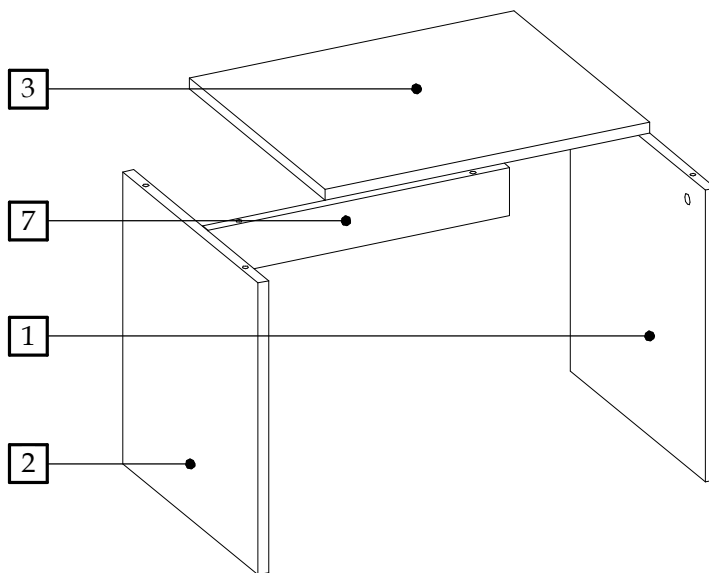

ZESTAW LAW

Typ 1501-1502

Element symbol	Measurements				Code	Paket
1	424	398	16	1	1001	1/1
2	424	398	16	1	1002	1/1
3	480	400	16	1	1003	1/1
4	303	358	16	2	1004	1/1
5	370	360	16	1	1006	1/1
6	370	360	16	1	1007	1/1
7	446	65	16	1	1008	1/1
8	336	65	16	1	1009	1/1