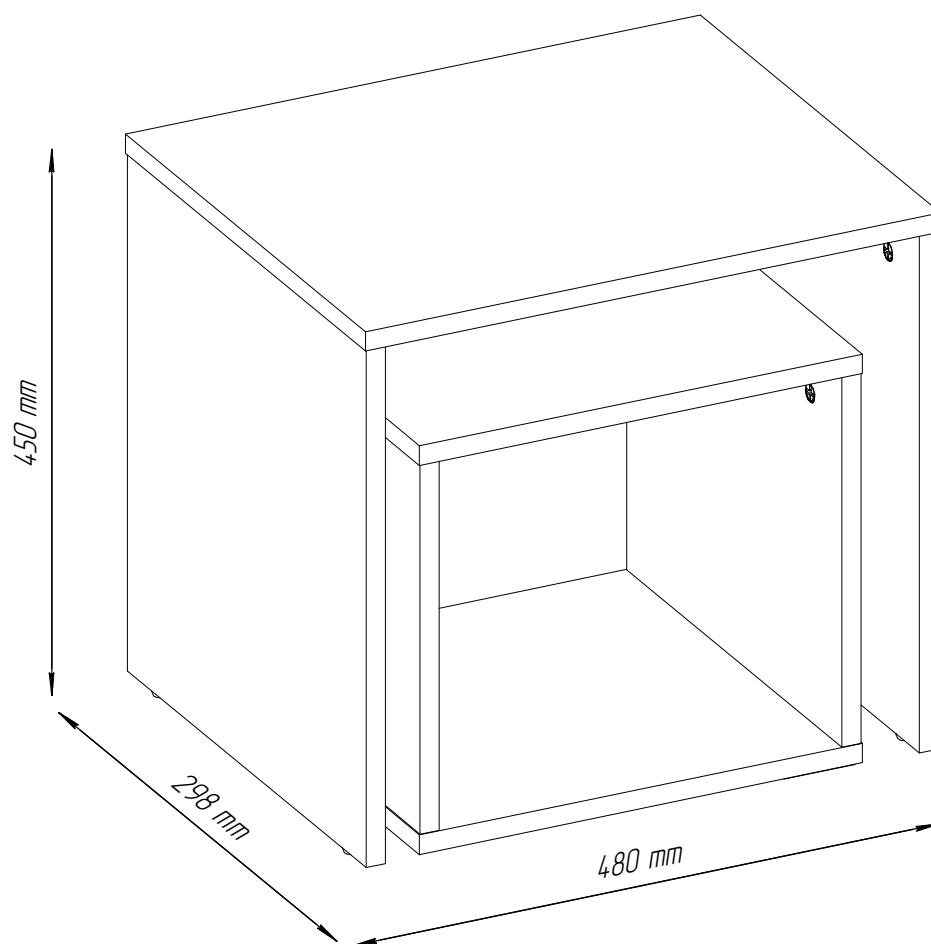

ZESTAW LAW

Typ 1501-1502

Element symbol	Measurements				Code	Paket
1	424	398	16	1	1001	1/1
2	424	398	16	1	1002	1/1
3	480	400	16	1	1003	1/1
4	303	358	16	2	1004	1/1
5	370	360	16	1	1006	1/1
6	370	360	16	1	1007	1/1
7	446	65	16	1	1008	1/1
8	336	65	16	1	1009	1/1