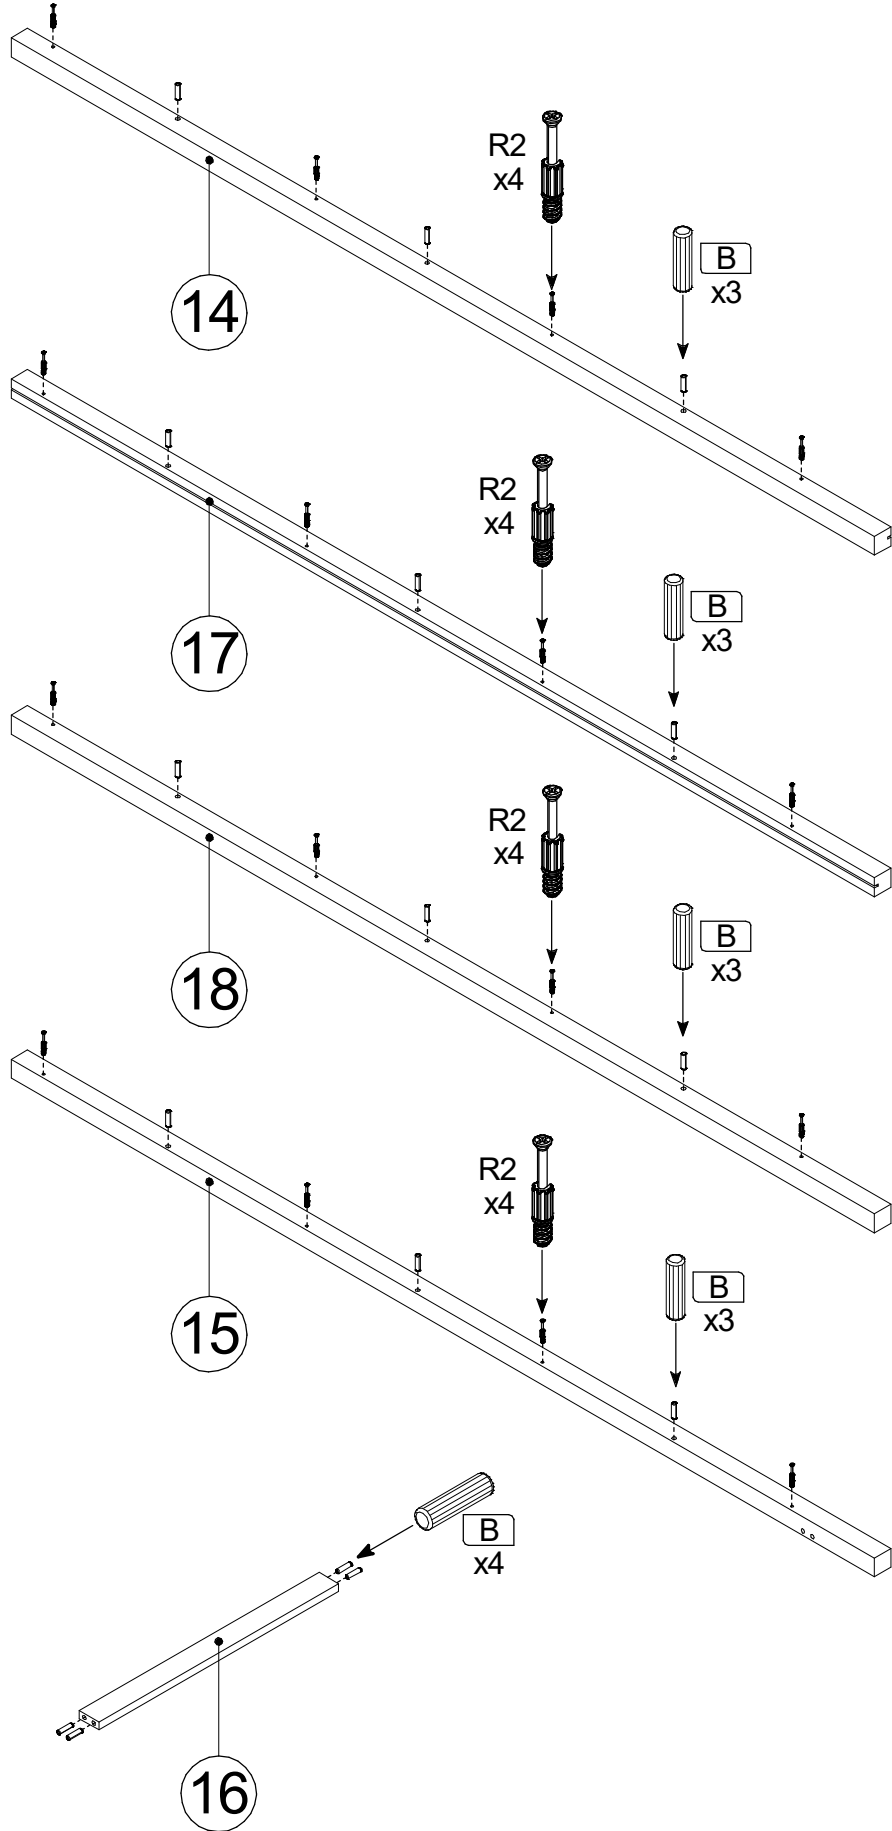

KLEO A

90 min

Element symbol	Measurements				Code	Paket
1	650	370	16	1	1001	1/2
2	1862	283	16	1	1003	1/2
3	1862	283	16	1	1013	1/2
4	554	321	16	1	1005	1/2
5	300	120	16	1	1008	1/2
6	496.5	120	16	1	1009	1/2

7	300	120	16	1	1010	1/2
8	554	320.5	16	1	1006	1/2
9	554	320.5	16	4	1011	1/2
10	1841	568	3	1		1/2
11	510.5	296	3	1		1/2
12	550	190	16	1	3007	1/2

13	1619	550	16	1		2/2
14	1994	38	38	1		1/2
15	1994	38	38	1		1/2
16	554	45	16	1		1/2
17	1994	38	38	1		1/2
18	1994	38	38	1		1/2

▶ 1

▶ 2

▶ 5

8

9

▶ **2**

▶ **3**

▶ 11