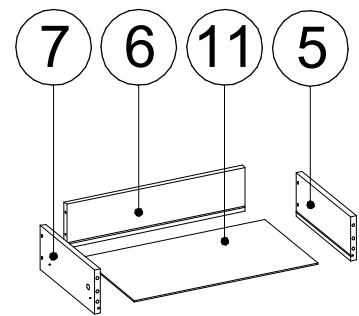

KLEO A

90 min

Element symbol	Measurements				Code	Paket
1	650	370	16	1	1001	1/2
2	1862	283	16	1	1003	1/2
3	1862	283	16	1	1013	1/2
4	554	321	16	1	1005	1/2
5	300	120	16	1	1008	1/2
6	496.5	120	16	1	1009	1/2

7	300	120	16	1	1010	1/2
8	554	320.5	16	1	1006	1/2
9	554	320.5	16	4	1011	1/2
10	1841	568	3	1		1/2
11	510.5	296	3	1		1/2
12	550	190	16	1	3007	1/2

13	1619	550	16	1		2/2
14	1994	38	38	1		1/2
15	1994	38	38	1		1/2
16	554	45	16	1		1/2
17	1994	38	38	1		1/2
18	1994	38	38	1		1/2