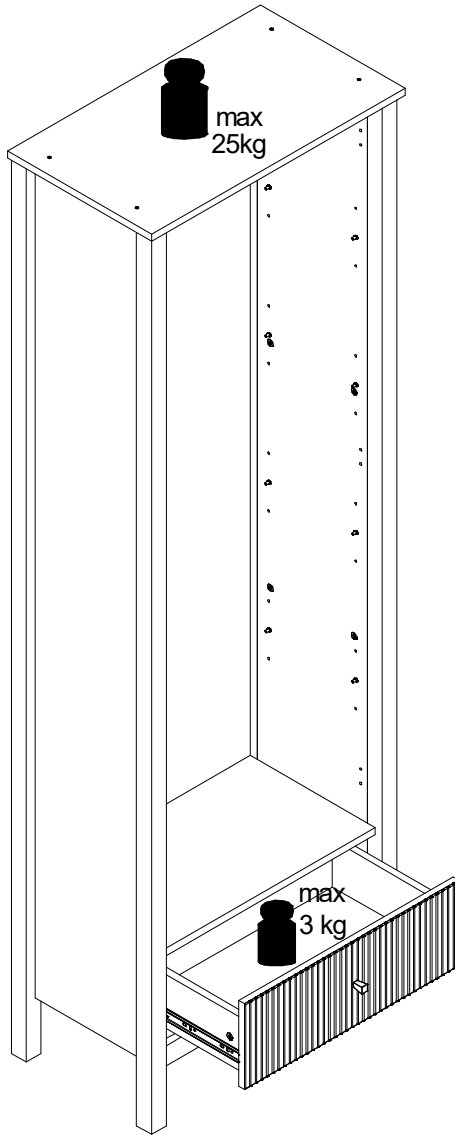

KLEO A

90 min

Element symbol	Measurements				Code	Paket
1	650	370	16	1	1001	1/2
2	1862	283	16	1	1003	1/2
3	1862	283	16	1	1013	1/2
4	554	321	16	1	1005	1/2
5	300	120	16	1	1008	1/2
6	496.5	120	16	1	1009	1/2

7	300	120	16	1	1010	1/2
8	554	320.5	16	1	1006	1/2
9	554	320.5	16	4	1011	1/2
10	1841	568	3	1		1/2
11	510.5	296	3	1		1/2
12	550	190	16	1	3007	1/2

13	1619	550	16	1		2/2
14	1994	38	38	1		1/2
15	1994	38	38	1		1/2
16	554	45	16	1		1/2
17	1994	38	38	1		1/2
18	1994	38	38	1		1/2

▶ 1

▶ 2

▶ 5

8

9

▶ **2**

▶ **3**

▶ 11