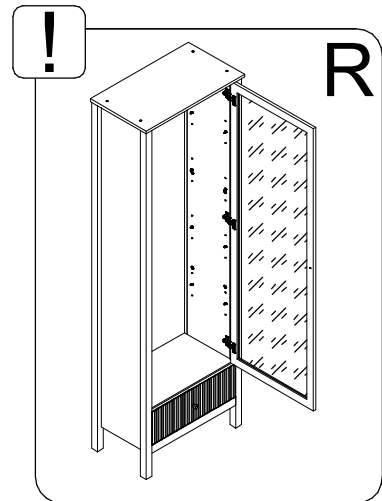

KLEO A

90 min

Element symbol	Measurements				Code	Paket
1	650	370	16	1	1001	1/2
2	1862	283	16	1	1003	1/2
3	1862	283	16	1	1013	1/2
4	554	321	16	1	1005	1/2
5	300	120	16	1	1008	1/2
6	496.5	120	16	1	1009	1/2

7	300	120	16	1	1010	1/2
8	554	320.5	16	1	1006	1/2
9	554	320.5	16	4	1011	1/2
10	1841	568	3	1		1/2
11	510.5	296	3	1		1/2
12	550	190	16	1	3007	1/2

13	1619	550	16	1		2/2
14	1994	38	38	1		1/2
15	1994	38	38	1		1/2
16	554	45	16	1		1/2
17	1994	38	38	1		1/2
18	1994	38	38	1		1/2