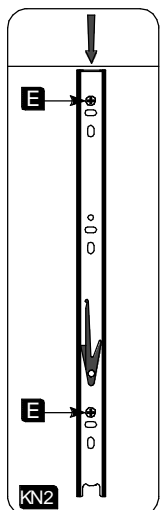

KLEO A

90 min

Element symbol	Measurements				Code	Paket
1	650	370	16	1	1001	1/2
2	1862	283	16	1	1003	1/2
3	1862	283	16	1	1013	1/2
4	554	321	16	1	1005	1/2
5	300	120	16	1	1008	1/2
6	496.5	120	16	1	1009	1/2

7	300	120	16	1	1010	1/2
8	554	320.5	16	1	1006	1/2
9	554	320.5	16	4	1011	1/2
10	1841	568	3	1		1/2
11	510.5	296	3	1		1/2
12	550	190	16	1	3007	1/2

13	1619	550	16	1		2/2
14	1994	38	38	1		1/2
15	1994	38	38	1		1/2
16	554	45	16	1		1/2
17	1994	38	38	1		1/2
18	1994	38	38	1		1/2

▶ 1

▶ 2

▶ 5

8

9

▶ **2**

▶ **3**

▶ 11