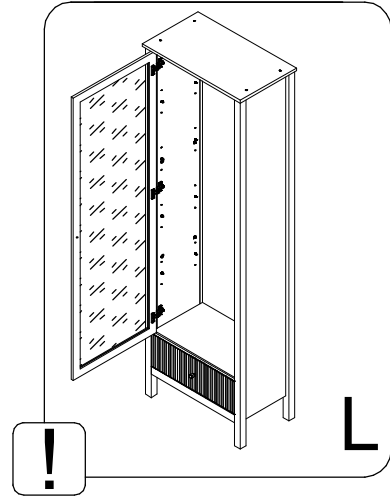

KLEO A

90 min

Element symbol	Measurements				Code	Paket
1	650	370	16	1	1001	1/2
2	1862	283	16	1	1003	1/2
3	1862	283	16	1	1013	1/2
4	554	321	16	1	1005	1/2
5	300	120	16	1	1008	1/2
6	496.5	120	16	1	1009	1/2

7	300	120	16	1	1010	1/2
8	554	320.5	16	1	1006	1/2
9	554	320.5	16	4	1011	1/2
10	1841	568	3	1		1/2
11	510.5	296	3	1		1/2
12	550	190	16	1	3007	1/2

13	1619	550	16	1		2/2
14	1994	38	38	1		1/2
15	1994	38	38	1		1/2
16	554	45	16	1		1/2
17	1994	38	38	1		1/2
18	1994	38	38	1		1/2