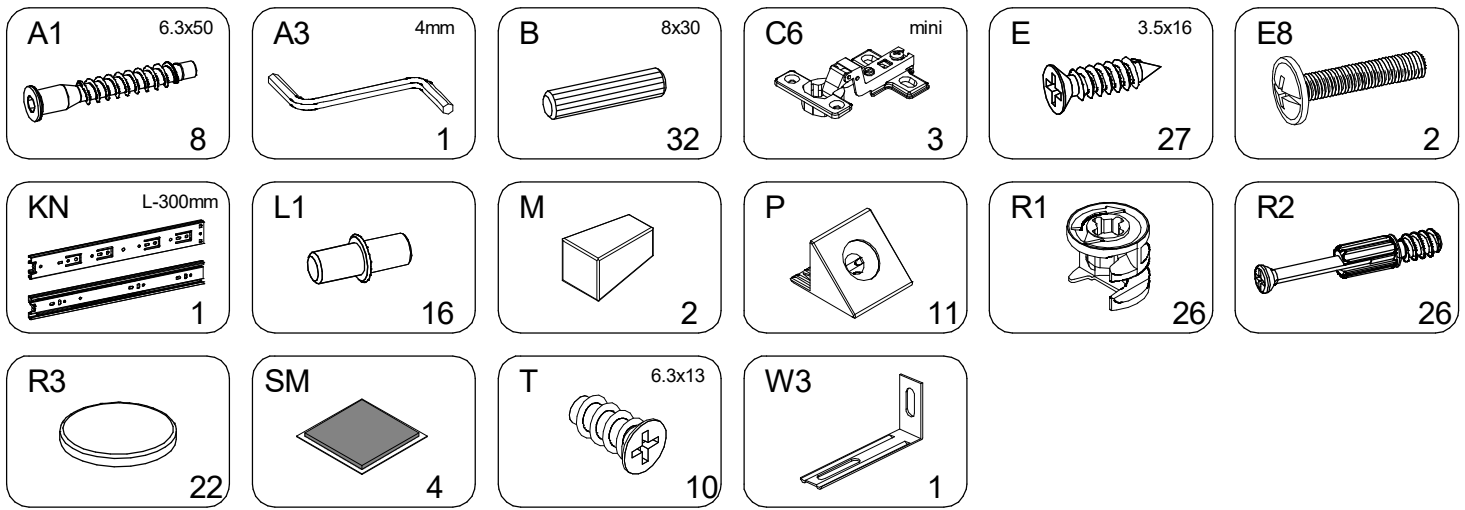

KLEO A

90 min

Element symbol	Measurements				Code	Paket
1	650	370	16	1	1001	1/2
2	1862	283	16	1	1003	1/2
3	1862	283	16	1	1013	1/2
4	554	321	16	1	1005	1/2
5	300	120	16	1	1008	1/2
6	496.5	120	16	1	1009	1/2

7	300	120	16	1	1010	1/2
8	554	320.5	16	1	1006	1/2
9	554	320.5	16	4	1011	1/2
10	1841	568	3	1		1/2
11	510.5	296	3	1		1/2
12	550	190	16	1	3007	1/2

13	1619	550	16	1		2/2
14	1994	38	38	1		1/2
15	1994	38	38	1		1/2
16	554	45	16	1		1/2
17	1994	38	38	1		1/2
18	1994	38	38	1		1/2