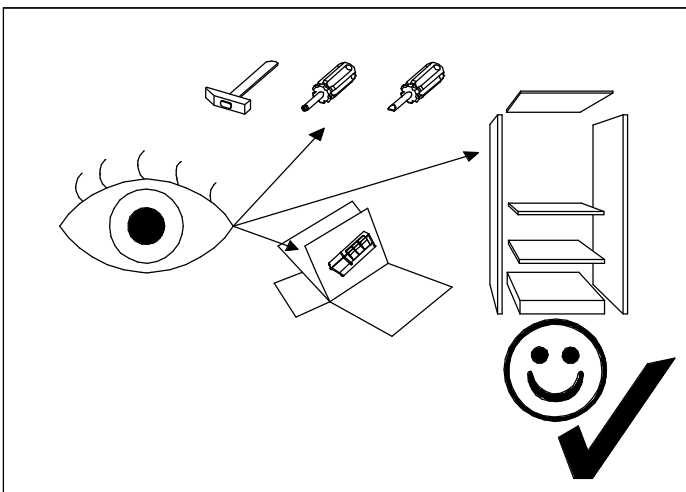

KLEO A

90 min

Element symbol	Measurements				Code	Paket
1	650	370	16	1	1001	1/2
2	1862	283	16	1	1003	1/2
3	1862	283	16	1	1013	1/2
4	554	321	16	1	1005	1/2
5	300	120	16	1	1008	1/2
6	496.5	120	16	1	1009	1/2

7	300	120	16	1	1010	1/2
8	554	320.5	16	1	1006	1/2
9	554	320.5	16	4	1011	1/2
10	1841	568	3	1		1/2
11	510.5	296	3	1		1/2
12	550	190	16	1	3007	1/2

13	1619	550	16	1		2/2
14	1994	38	38	1		1/2
15	1994	38	38	1		1/2
16	554	45	16	1		1/2
17	1994	38	38	1		1/2
18	1994	38	38	1		1/2