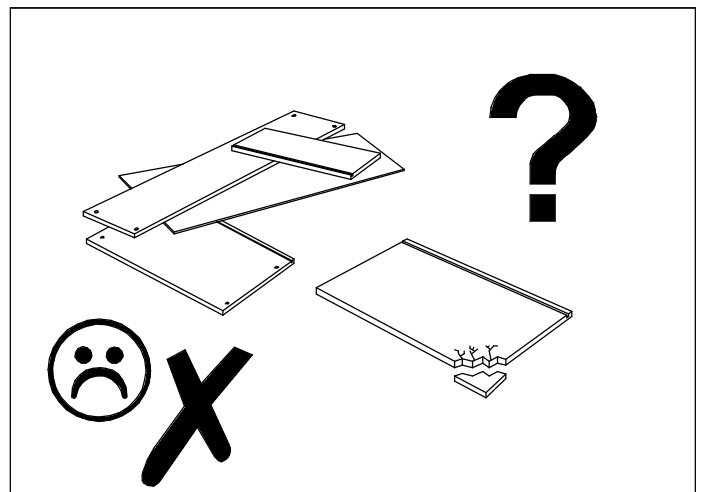

KLEO A

90 min

Element symbol	Measurements				Code	Paket
1	650	370	16	1	1001	1/2
2	1862	283	16	1	1003	1/2
3	1862	283	16	1	1013	1/2
4	554	321	16	1	1005	1/2
5	300	120	16	1	1008	1/2
6	496.5	120	16	1	1009	1/2

7	300	120	16	1	1010	1/2
8	554	320.5	16	1	1006	1/2
9	554	320.5	16	4	1011	1/2
10	1841	568	3	1		1/2
11	510.5	296	3	1		1/2
12	550	190	16	1	3007	1/2

13	1619	550	16	1		2/2
14	1994	38	38	1		1/2
15	1994	38	38	1		1/2
16	554	45	16	1		1/2
17	1994	38	38	1		1/2
18	1994	38	38	1		1/2