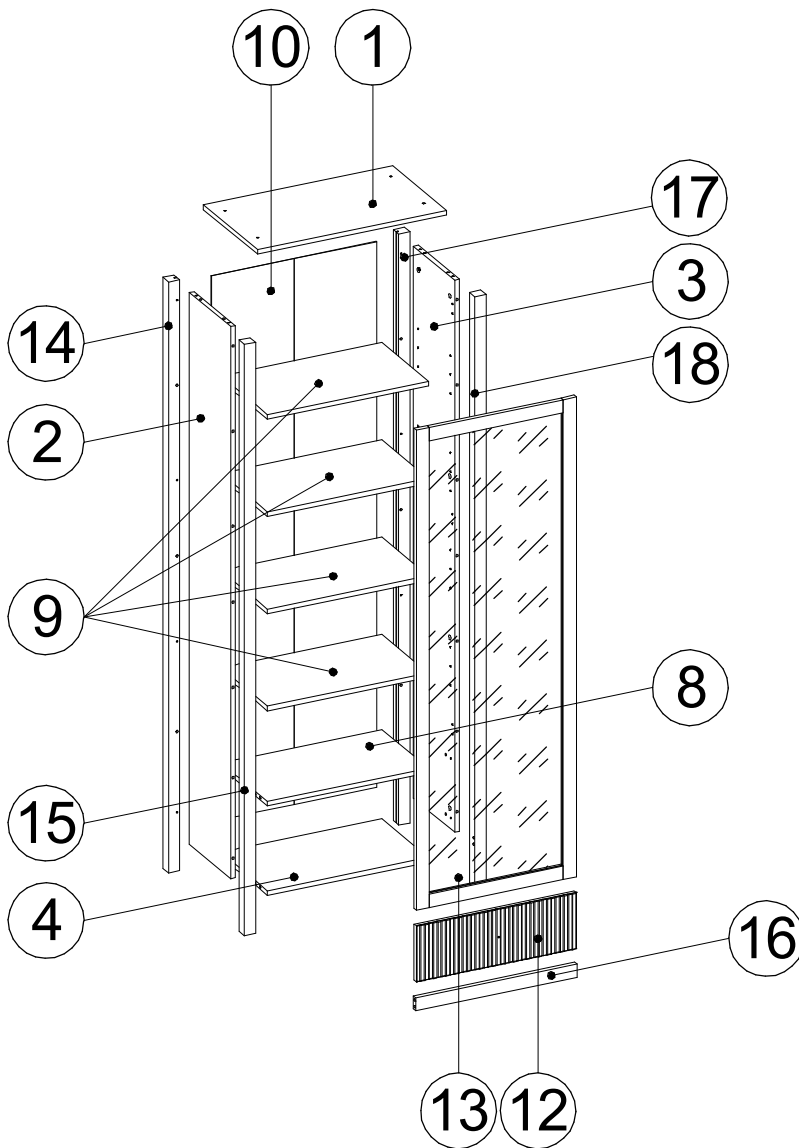

KLEO A

90 min

Element symbol	Measurements				Code	Paket
1	650	370	16	1	1001	1/2
2	1862	283	16	1	1003	1/2
3	1862	283	16	1	1013	1/2
4	554	321	16	1	1005	1/2
5	300	120	16	1	1008	1/2
6	496.5	120	16	1	1009	1/2

7	300	120	16	1	1010	1/2
8	554	320.5	16	1	1006	1/2
9	554	320.5	16	4	1011	1/2
10	1841	568	3	1		1/2
11	510.5	296	3	1		1/2
12	550	190	16	1	3007	1/2

13	1619	550	16	1		2/2
14	1994	38	38	1		1/2
15	1994	38	38	1		1/2
16	554	45	16	1		1/2
17	1994	38	38	1		1/2
18	1994	38	38	1		1/2

▶ 1

▶ 2

▶ 5

8

9

▶ **2**

▶ **3**

▶ 11