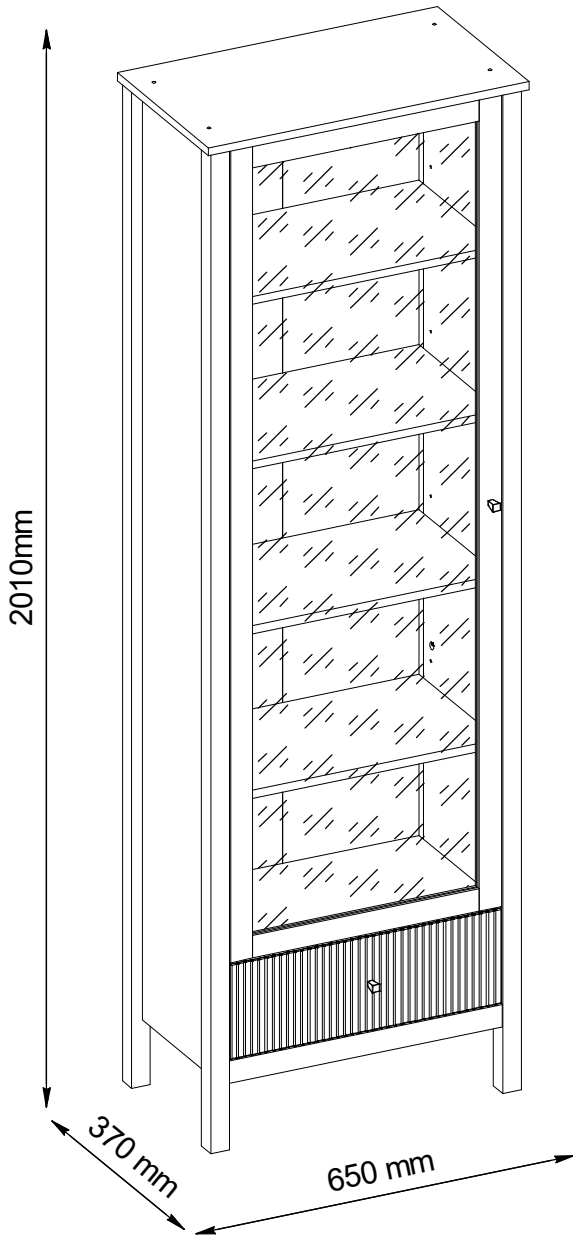

KLEO A

90 min

Element symbol	Measurements				Code	Paket
1	650	370	16	1	1001	1/2
2	1862	283	16	1	1003	1/2
3	1862	283	16	1	1013	1/2
4	554	321	16	1	1005	1/2
5	300	120	16	1	1008	1/2
6	496.5	120	16	1	1009	1/2

7	300	120	16	1	1010	1/2
8	554	320.5	16	1	1006	1/2
9	554	320.5	16	4	1011	1/2
10	1841	568	3	1		1/2
11	510.5	296	3	1		1/2
12	550	190	16	1	3007	1/2

13	1619	550	16	1		2/2
14	1994	38	38	1		1/2
15	1994	38	38	1		1/2
16	554	45	16	1		1/2
17	1994	38	38	1		1/2
18	1994	38	38	1		1/2

▶ 1

▶ 2

▶ 5

8

9

▶ **2**

▶ **3**

▶ 11