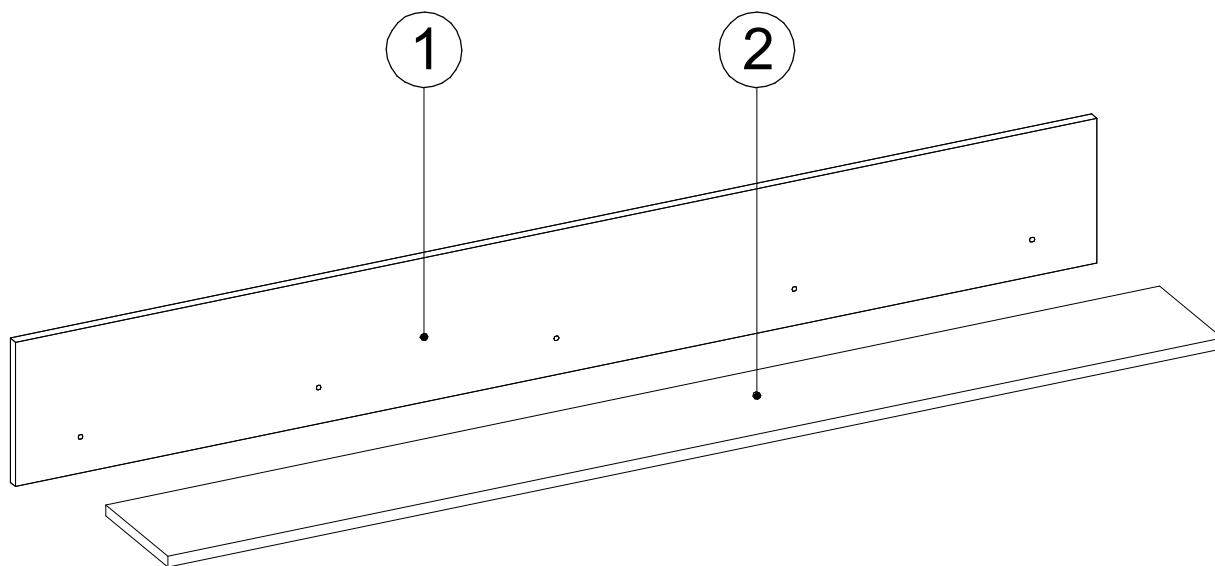

KLEO D

20 min

Element symbol	Measurements				Code	Paket
1	1600	210	16	1	1001	1/1
2	1560	184	16	1	1023	1/1

▶ 1

▶ 2

I.

$h > 60\text{mm}$

II.