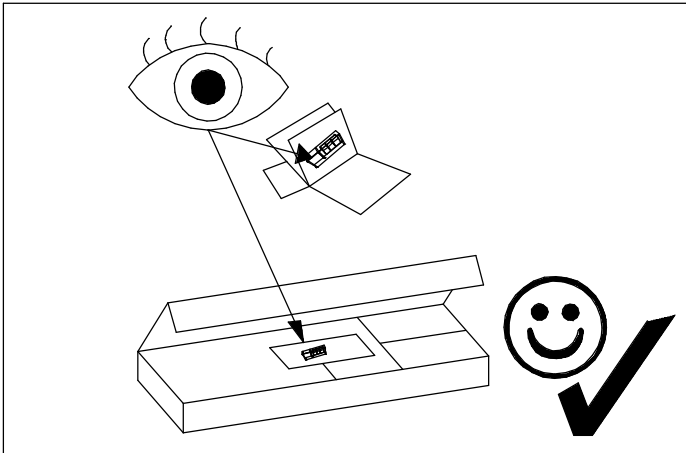

KLEO D

20 min

Element symbol	Measurements				Code	Paket
1	1600	210	16	1	1001	1/1
2	1560	184	16	1	1023	1/1

▶ 1

▶ 2

I.

$h > 60\text{mm}$

II.