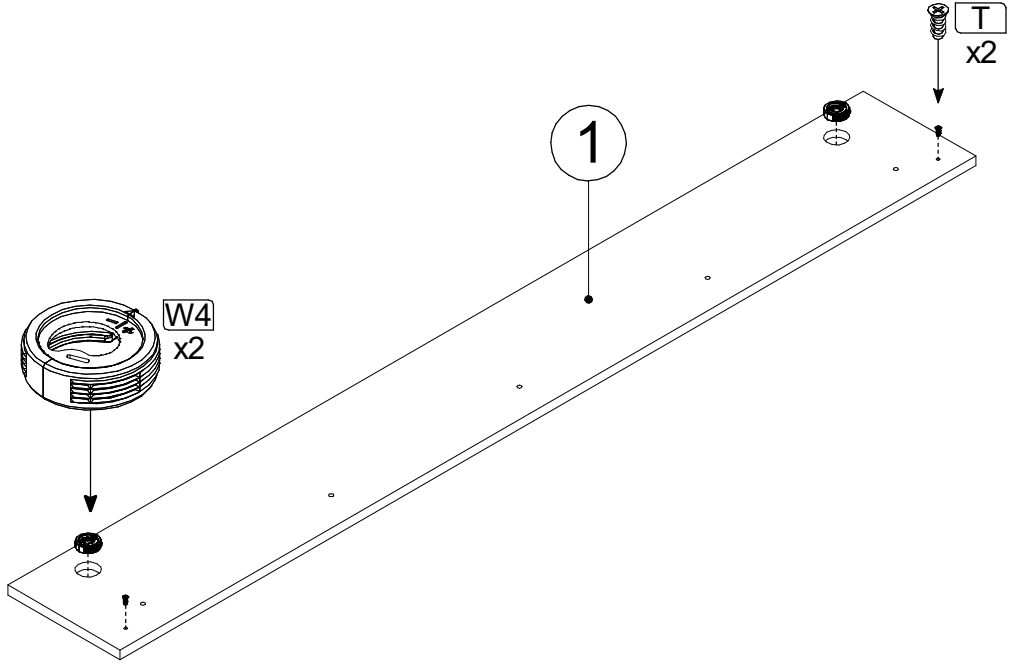

KLEO D

20 min

Element symbol	Measurements				Code	Paket
1	1600	210	16	1	1001	1/1
2	1560	184	16	1	1023	1/1

▶ 1

▶ 2

I.

$h > 60\text{mm}$

II.