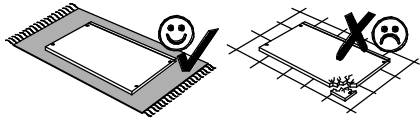

KLEO D

20 min

Element symbol	Measurements				Code	Paket
1	1600	210	16	1	1001	1/1
2	1560	184	16	1	1023	1/1

▶ 1

▶ 2

I.

$h > 60\text{mm}$

II.