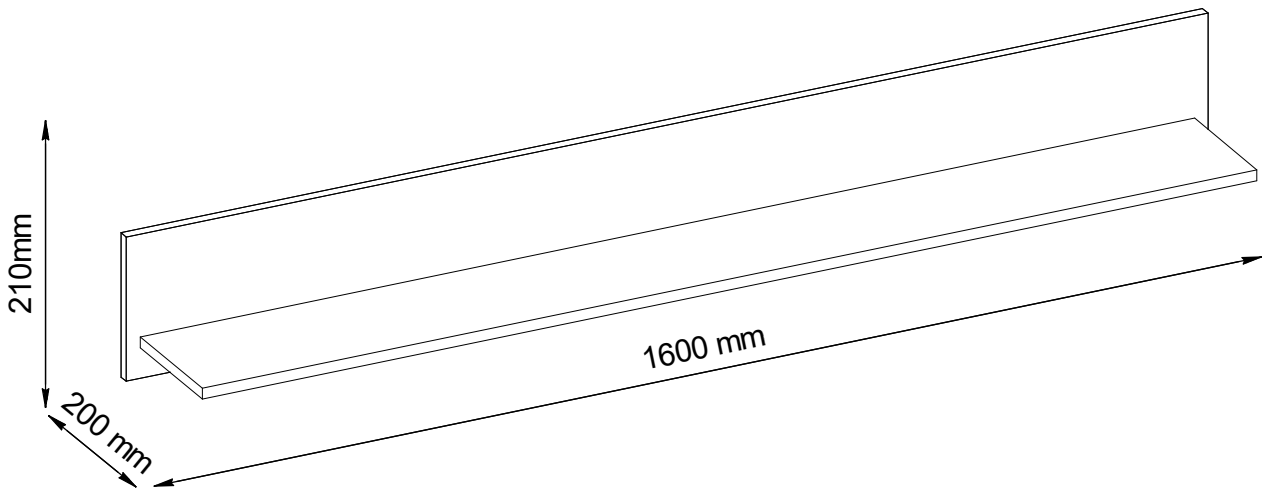

KLEO D

20 min

Element symbol	Measurements				Code	Paket
1	1600	210	16	1	1001	1/1
2	1560	184	16	1	1023	1/1

▶ 1

▶ 2

I.

$h > 60\text{mm}$

II.