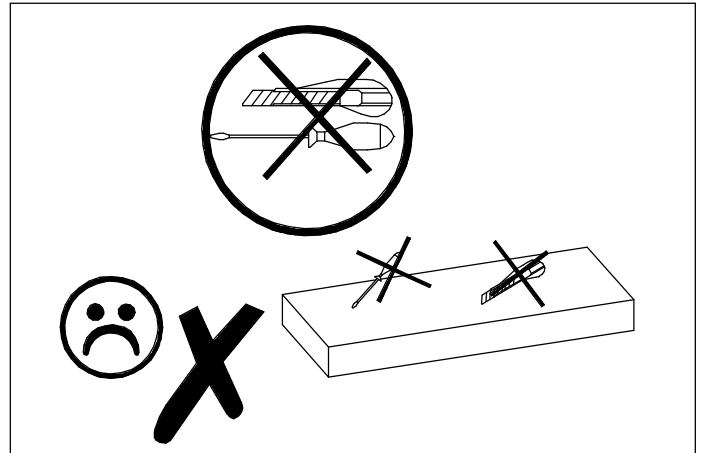

KLEO D

20 min

Element symbol	Measurements				Code	Paket
1	1600	210	16	1	1001	1/1
2	1560	184	16	1	1023	1/1

▶ 1

▶ 2

I.

$h > 60\text{mm}$

II.