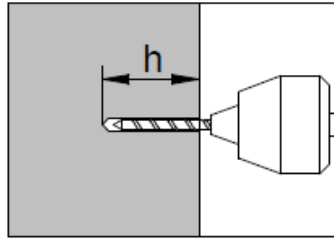

KLEO D

20 min

Element symbol	Measurements				Code	Paket
1	1600	210	16	1	1001	1/1
2	1560	184	16	1	1023	1/1

▶ 1

▶ 2

I.

$h > 60\text{mm}$

II.