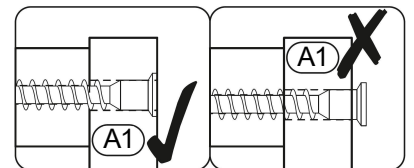

KLEO D

20 min

Element symbol	Measurements				Code	Paket
1	1600	210	16	1	1001	1/1
2	1560	184	16	1	1023	1/1

▶ 1

▶ 2

I.

$h > 60\text{mm}$

II.