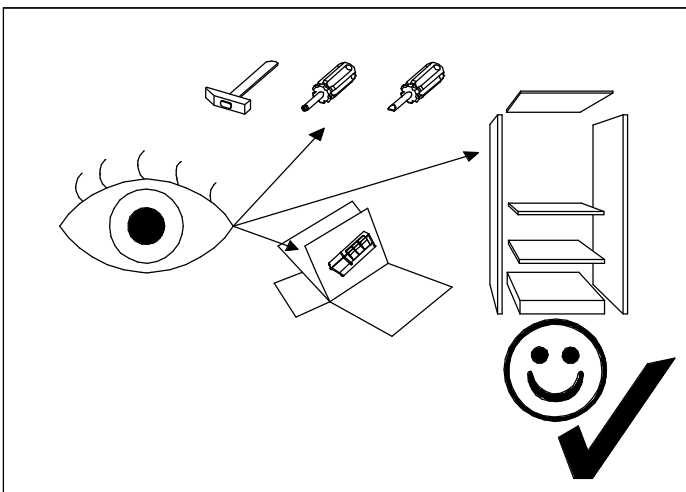

KLEO D

20 min

Element symbol	Measurements				Code	Paket
1	1600	210	16	1	1001	1/1
2	1560	184	16	1	1023	1/1

▶ 1

▶ 2

I.

$h > 60\text{mm}$

II.