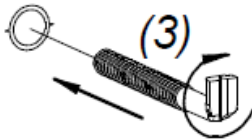

I.

$h > 60\text{mm}$

II.

* $\varnothing 10 \times 50$

III.

IV.