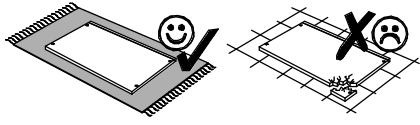

KLEO D

20 min

Element symbol	Measurements				Code	Paket
1	1600	210	16	1	1001	1/1
2	1560	184	16	1	1023	1/1

▶ 1

▶ 2

I.

$h > 60\text{mm}$

II.