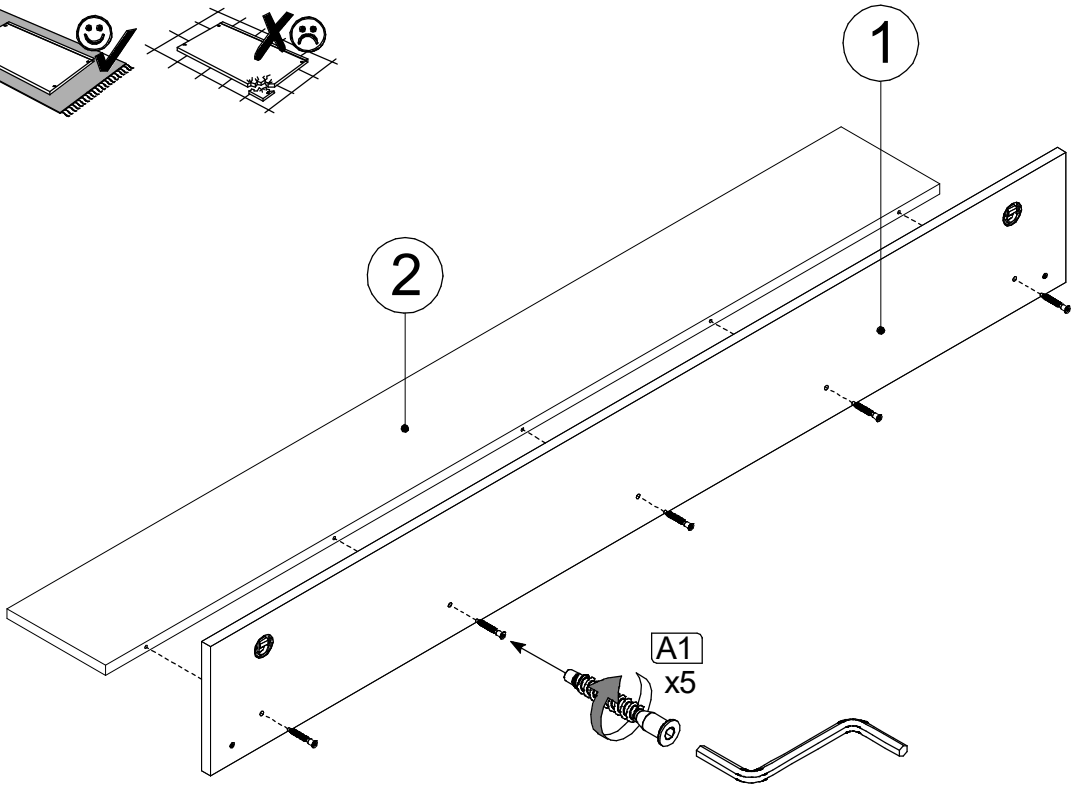

KLEO D

20 min

Element symbol	Measurements				Code	Paket
1	1600	210	16	1	1001	1/1
2	1560	184	16	1	1023	1/1

▶ 1

▶ 2

I.

$h > 60\text{mm}$

II.