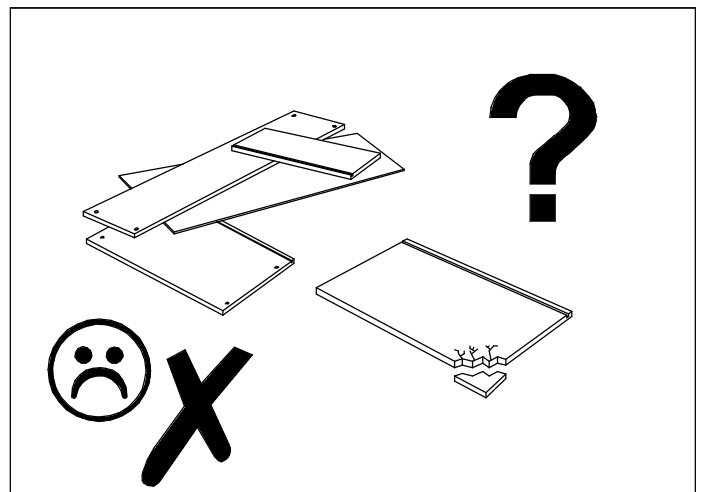

KLEO D

20 min

Element symbol	Measurements				Code	Paket
1	1600	210	16	1	1001	1/1
2	1560	184	16	1	1023	1/1

▶ 1

▶ 2

I.

$h > 60\text{mm}$

II.