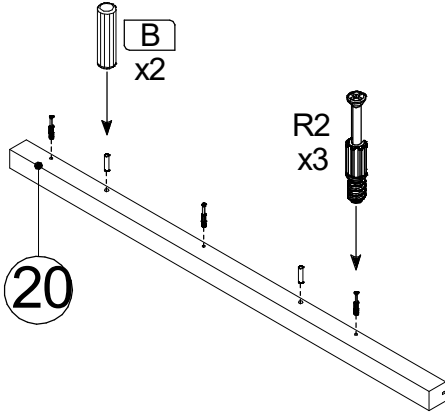

KLEO E

120 min

Element symbol	Measurements				Code	Paket
1	1830	370	16	1	1001	1/3
2	837	283	16	1	1003	2/3
3	837	283	16	1	1006	2/3
4	1734	321	16	1	1008	1/3
5	793	321	16	1	1010	2/3
6	793	321	16	1	1011	2/3
7	741	416	16	1	1038	3/3
8	741	416	16	1	1035	3/3
9	300	120	16	3	1013	1/3

10	748.5	100	16	3	1014	2/3
11	300	120	16	3	1020	1/3
12	300	70	16	3	1033	1/3
13	448	320.5	16	4		1/3
14	762.5	304	3	3		1/3
15	816	463	3	1		1/3
16	816	822	3	1		1/3
17	816	463	3	1		1/3
18	800	214	16	3		2/3
19	158	38	38	2		2/3

20	969	38	38	1		1/3
21	969	38	38	1		1/3
22	969	38	38	1		1/3
23	969	38	38	1		1/3
24	1734	45	16	1		1/3
25	1734	45	16	1		1/3
26	747	45	16	1		1/3
27	747	45	16	1		1/3
28	804	45	16	2		1/3

▶ 1

▶ 2

▶ 3

▶ 4

front

▶ 5
x3