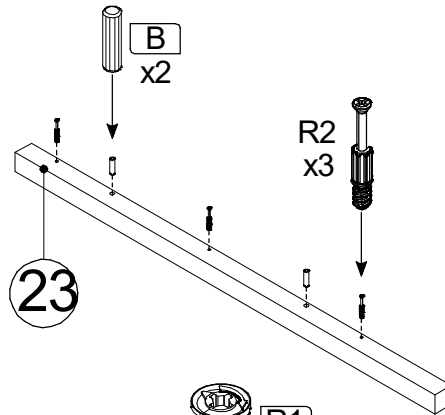

KLEO E

120 min

Element symbol	Measurements				Code	Paket
1	1830	370	16	1	1001	1/3
2	837	283	16	1	1003	2/3
3	837	283	16	1	1006	2/3
4	1734	321	16	1	1008	1/3
5	793	321	16	1	1010	2/3
6	793	321	16	1	1011	2/3
7	741	416	16	1	1038	3/3
8	741	416	16	1	1035	3/3
9	300	120	16	3	1013	1/3

10	748.5	100	16	3	1014	2/3
11	300	120	16	3	1020	1/3
12	300	70	16	3	1033	1/3
13	448	320.5	16	4		1/3
14	762.5	304	3	3		1/3
15	816	463	3	1		1/3
16	816	822	3	1		1/3
17	816	463	3	1		1/3
18	800	214	16	3		2/3
19	158	38	38	2		2/3

20	969	38	38	1		1/3
21	969	38	38	1		1/3
22	969	38	38	1		1/3
23	969	38	38	1		1/3
24	1734	45	16	1		1/3
25	1734	45	16	1		1/3
26	747	45	16	1		1/3
27	747	45	16	1		1/3
28	804	45	16	2		1/3

▶ 1

▶ 2

▶ 3

▶ 4

front

▶ 5
x3