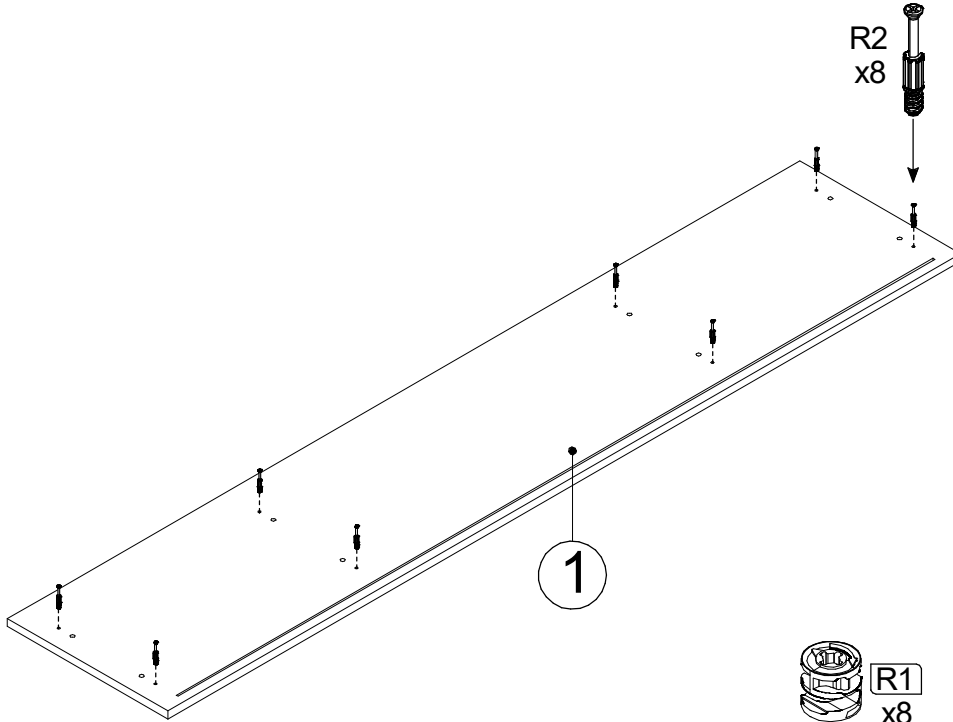

KLEO E

120 min

Element symbol	Measurements				Code	Paket
1	1830	370	16	1	1001	1/3
2	837	283	16	1	1003	2/3
3	837	283	16	1	1006	2/3
4	1734	321	16	1	1008	1/3
5	793	321	16	1	1010	2/3
6	793	321	16	1	1011	2/3
7	741	416	16	1	1038	3/3
8	741	416	16	1	1035	3/3
9	300	120	16	3	1013	1/3

10	748.5	100	16	3	1014	2/3
11	300	120	16	3	1020	1/3
12	300	70	16	3	1033	1/3
13	448	320.5	16	4		1/3
14	762.5	304	3	3		1/3
15	816	463	3	1		1/3
16	816	822	3	1		1/3
17	816	463	3	1		1/3
18	800	214	16	3		2/3
19	158	38	38	2		2/3

20	969	38	38	1		1/3
21	969	38	38	1		1/3
22	969	38	38	1		1/3
23	969	38	38	1		1/3
24	1734	45	16	1		1/3
25	1734	45	16	1		1/3
26	747	45	16	1		1/3
27	747	45	16	1		1/3
28	804	45	16	2		1/3

▶ 1

▶ 2

▶ 3

▶ 4

front

▶ 5
x3