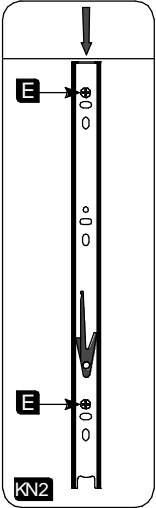

KLEO E

120 min

Element symbol	Measurements				Code	Paket
1	1830	370	16	1	1001	1/3
2	837	283	16	1	1003	2/3
3	837	283	16	1	1006	2/3
4	1734	321	16	1	1008	1/3
5	793	321	16	1	1010	2/3
6	793	321	16	1	1011	2/3
7	741	416	16	1	1038	3/3
8	741	416	16	1	1035	3/3
9	300	120	16	3	1013	1/3

10	748.5	100	16	3	1014	2/3
11	300	120	16	3	1020	1/3
12	300	70	16	3	1033	1/3
13	448	320.5	16	4		1/3
14	762.5	304	3	3		1/3
15	816	463	3	1		1/3
16	816	822	3	1		1/3
17	816	463	3	1		1/3
18	800	214	16	3		2/3
19	158	38	38	2		2/3

20	969	38	38	1		1/3
21	969	38	38	1		1/3
22	969	38	38	1		1/3
23	969	38	38	1		1/3
24	1734	45	16	1		1/3
25	1734	45	16	1		1/3
26	747	45	16	1		1/3
27	747	45	16	1		1/3
28	804	45	16	2		1/3

▶ 1

▶ 2

▶ 3

▶ 4

front

▶ 5
x3