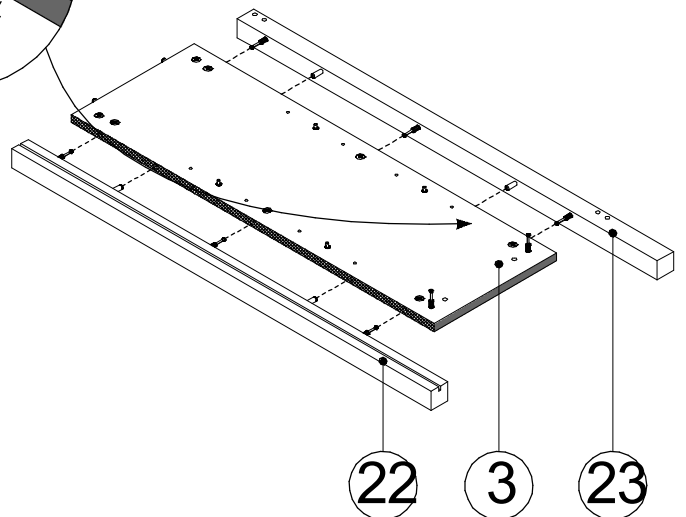

KLEO E

120 min

Element symbol	Measurements				Code	Paket
1	1830	370	16	1	1001	1/3
2	837	283	16	1	1003	2/3
3	837	283	16	1	1006	2/3
4	1734	321	16	1	1008	1/3
5	793	321	16	1	1010	2/3
6	793	321	16	1	1011	2/3
7	741	416	16	1	1038	3/3
8	741	416	16	1	1035	3/3
9	300	120	16	3	1013	1/3

10	748.5	100	16	3	1014	2/3
11	300	120	16	3	1020	1/3
12	300	70	16	3	1033	1/3
13	448	320.5	16	4		1/3
14	762.5	304	3	3		1/3
15	816	463	3	1		1/3
16	816	822	3	1		1/3
17	816	463	3	1		1/3
18	800	214	16	3		2/3
19	158	38	38	2		2/3

20	969	38	38	1		1/3
21	969	38	38	1		1/3
22	969	38	38	1		1/3
23	969	38	38	1		1/3
24	1734	45	16	1		1/3
25	1734	45	16	1		1/3
26	747	45	16	1		1/3
27	747	45	16	1		1/3
28	804	45	16	2		1/3

▶ 1

▶ 2

▶ 3

▶ 4

front

▶ 5
x3