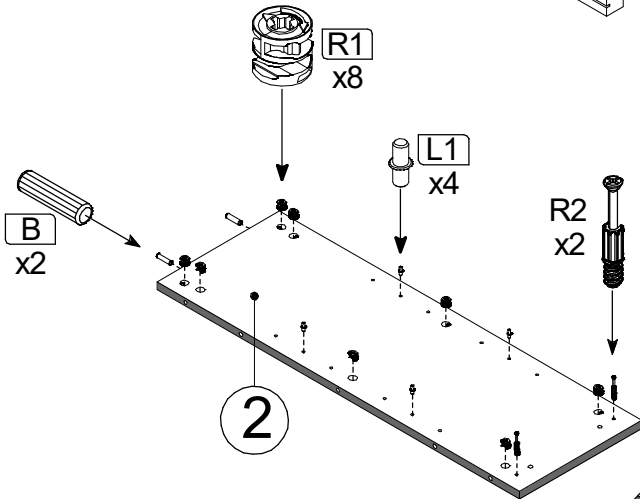

KLEO E

120 min

Element symbol	Measurements				Code	Paket
1	1830	370	16	1	1001	1/3
2	837	283	16	1	1003	2/3
3	837	283	16	1	1006	2/3
4	1734	321	16	1	1008	1/3
5	793	321	16	1	1010	2/3
6	793	321	16	1	1011	2/3
7	741	416	16	1	1038	3/3
8	741	416	16	1	1035	3/3
9	300	120	16	3	1013	1/3

10	748.5	100	16	3	1014	2/3
11	300	120	16	3	1020	1/3
12	300	70	16	3	1033	1/3
13	448	320.5	16	4		1/3
14	762.5	304	3	3		1/3
15	816	463	3	1		1/3
16	816	822	3	1		1/3
17	816	463	3	1		1/3
18	800	214	16	3		2/3
19	158	38	38	2		2/3

20	969	38	38	1		1/3
21	969	38	38	1		1/3
22	969	38	38	1		1/3
23	969	38	38	1		1/3
24	1734	45	16	1		1/3
25	1734	45	16	1		1/3
26	747	45	16	1		1/3
27	747	45	16	1		1/3
28	804	45	16	2		1/3

▶ 1

▶ 2

▶ 3

▶ 4

front

▶ 5
x3