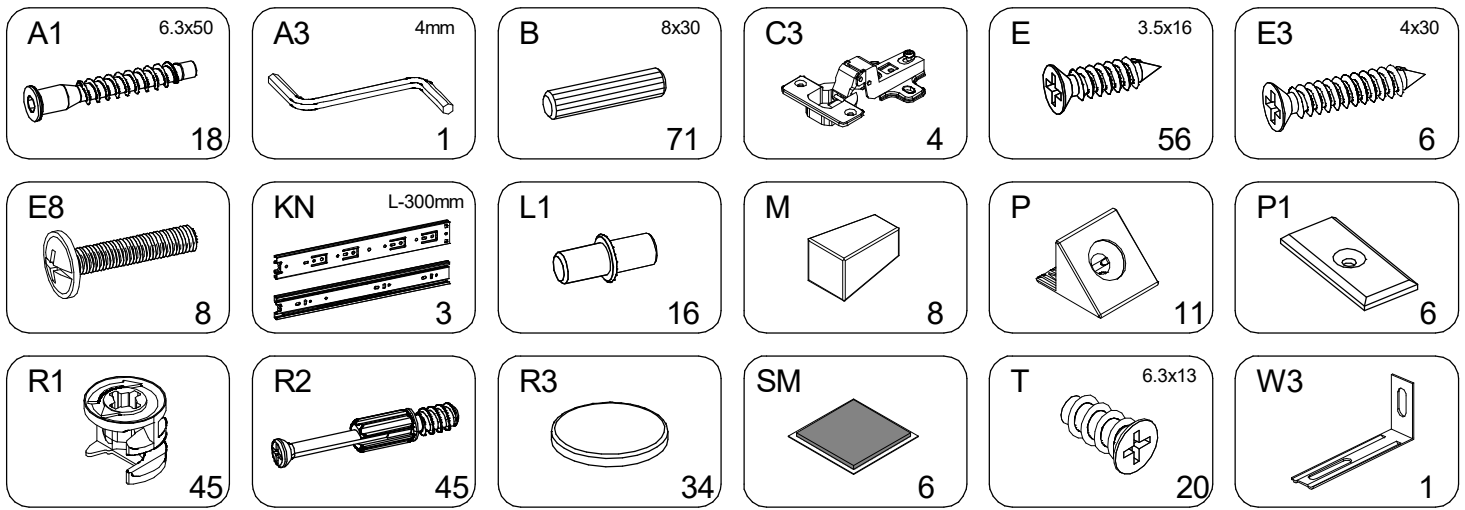

KLEO E

120 min

Element symbol	Measurements				Code	Paket
1	1830	370	16	1	1001	1/3
2	837	283	16	1	1003	2/3
3	837	283	16	1	1006	2/3
4	1734	321	16	1	1008	1/3
5	793	321	16	1	1010	2/3
6	793	321	16	1	1011	2/3
7	741	416	16	1	1038	3/3
8	741	416	16	1	1035	3/3
9	300	120	16	3	1013	1/3

10	748.5	100	16	3	1014	2/3
11	300	120	16	3	1020	1/3
12	300	70	16	3	1033	1/3
13	448	320.5	16	4		1/3
14	762.5	304	3	3		1/3
15	816	463	3	1		1/3
16	816	822	3	1		1/3
17	816	463	3	1		1/3
18	800	214	16	3		2/3
19	158	38	38	2		2/3

20	969	38	38	1		1/3
21	969	38	38	1		1/3
22	969	38	38	1		1/3
23	969	38	38	1		1/3
24	1734	45	16	1		1/3
25	1734	45	16	1		1/3
26	747	45	16	1		1/3
27	747	45	16	1		1/3
28	804	45	16	2		1/3

▶ 1

▶ 2

▶ 3

▶ 4

front

▶ 5
x3