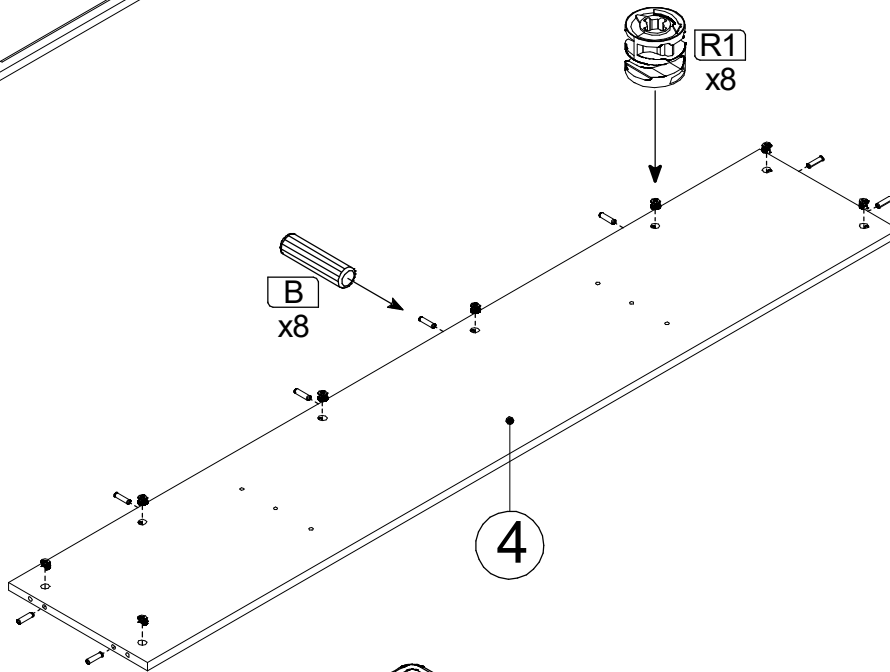

KLEO E

120 min

Element symbol	Measurements				Code	Paket
1	1830	370	16	1	1001	1/3
2	837	283	16	1	1003	2/3
3	837	283	16	1	1006	2/3
4	1734	321	16	1	1008	1/3
5	793	321	16	1	1010	2/3
6	793	321	16	1	1011	2/3
7	741	416	16	1	1038	3/3
8	741	416	16	1	1035	3/3
9	300	120	16	3	1013	1/3

10	748.5	100	16	3	1014	2/3
11	300	120	16	3	1020	1/3
12	300	70	16	3	1033	1/3
13	448	320.5	16	4		1/3
14	762.5	304	3	3		1/3
15	816	463	3	1		1/3
16	816	822	3	1		1/3
17	816	463	3	1		1/3
18	800	214	16	3		2/3
19	158	38	38	2		2/3

20	969	38	38	1		1/3
21	969	38	38	1		1/3
22	969	38	38	1		1/3
23	969	38	38	1		1/3
24	1734	45	16	1		1/3
25	1734	45	16	1		1/3
26	747	45	16	1		1/3
27	747	45	16	1		1/3
28	804	45	16	2		1/3

▶ 1

▶ 2

▶ 3

▶ 4

front

▶ 5
x3