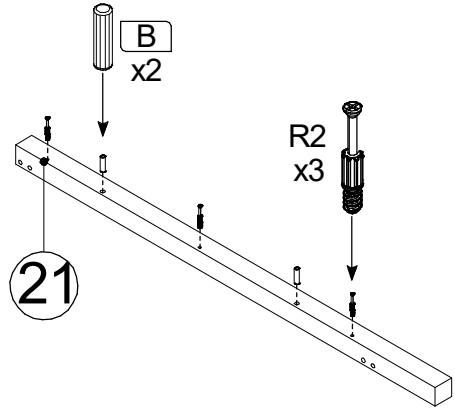

KLEO E

120 min

Element symbol	Measurements				Code	Paket
1	1830	370	16	1	1001	1/3
2	837	283	16	1	1003	2/3
3	837	283	16	1	1006	2/3
4	1734	321	16	1	1008	1/3
5	793	321	16	1	1010	2/3
6	793	321	16	1	1011	2/3
7	741	416	16	1	1038	3/3
8	741	416	16	1	1035	3/3
9	300	120	16	3	1013	1/3

10	748.5	100	16	3	1014	2/3
11	300	120	16	3	1020	1/3
12	300	70	16	3	1033	1/3
13	448	320.5	16	4		1/3
14	762.5	304	3	3		1/3
15	816	463	3	1		1/3
16	816	822	3	1		1/3
17	816	463	3	1		1/3
18	800	214	16	3		2/3
19	158	38	38	2		2/3

20	969	38	38	1		1/3
21	969	38	38	1		1/3
22	969	38	38	1		1/3
23	969	38	38	1		1/3
24	1734	45	16	1		1/3
25	1734	45	16	1		1/3
26	747	45	16	1		1/3
27	747	45	16	1		1/3
28	804	45	16	2		1/3

▶ 1

▶ 2

▶ 3

▶ 4

front

▶ 5
x3