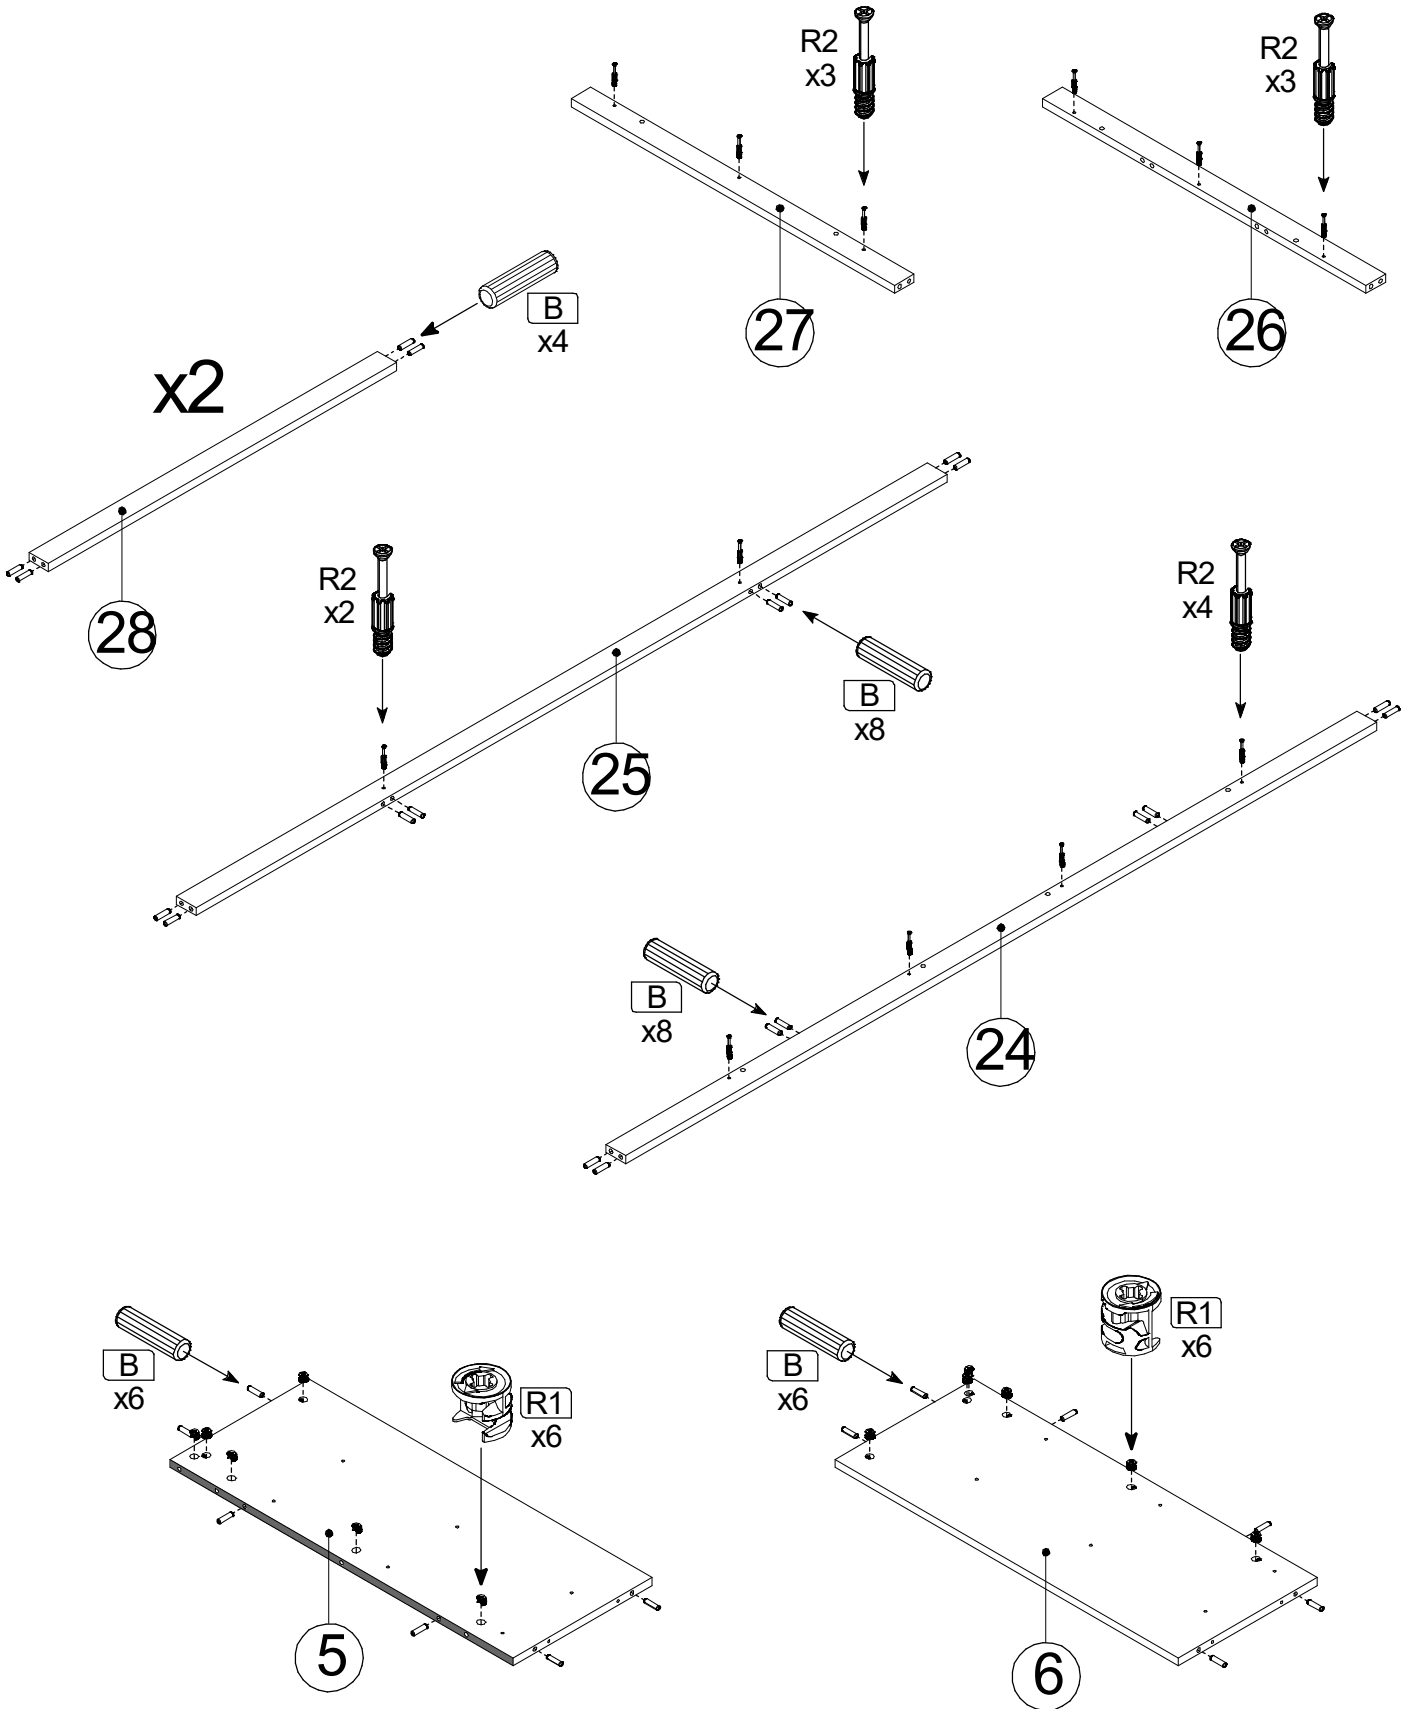

KLEO E

120 min

Element symbol	Measurements				Code	Paket
1	1830	370	16	1	1001	1/3
2	837	283	16	1	1003	2/3
3	837	283	16	1	1006	2/3
4	1734	321	16	1	1008	1/3
5	793	321	16	1	1010	2/3
6	793	321	16	1	1011	2/3
7	741	416	16	1	1038	3/3
8	741	416	16	1	1035	3/3
9	300	120	16	3	1013	1/3

10	748.5	100	16	3	1014	2/3
11	300	120	16	3	1020	1/3
12	300	70	16	3	1033	1/3
13	448	320.5	16	4		1/3
14	762.5	304	3	3		1/3
15	816	463	3	1		1/3
16	816	822	3	1		1/3
17	816	463	3	1		1/3
18	800	214	16	3		2/3
19	158	38	38	2		2/3

20	969	38	38	1		1/3
21	969	38	38	1		1/3
22	969	38	38	1		1/3
23	969	38	38	1		1/3
24	1734	45	16	1		1/3
25	1734	45	16	1		1/3
26	747	45	16	1		1/3
27	747	45	16	1		1/3
28	804	45	16	2		1/3

▶ 1

▶ 2

▶ 3

▶ 4

front

▶ 5
x3