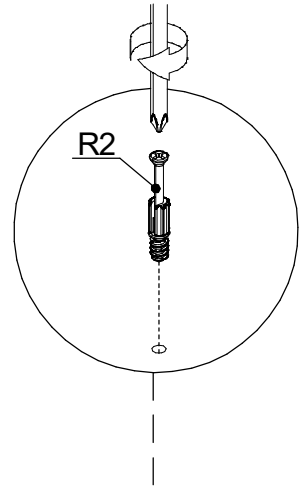

KLEO E

120 min

Element symbol	Measurements				Code	Paket
1	1830	370	16	1	1001	1/3
2	837	283	16	1	1003	2/3
3	837	283	16	1	1006	2/3
4	1734	321	16	1	1008	1/3
5	793	321	16	1	1010	2/3
6	793	321	16	1	1011	2/3
7	741	416	16	1	1038	3/3
8	741	416	16	1	1035	3/3
9	300	120	16	3	1013	1/3

10	748.5	100	16	3	1014	2/3
11	300	120	16	3	1020	1/3
12	300	70	16	3	1033	1/3
13	448	320.5	16	4		1/3
14	762.5	304	3	3		1/3
15	816	463	3	1		1/3
16	816	822	3	1		1/3
17	816	463	3	1		1/3
18	800	214	16	3		2/3
19	158	38	38	2		2/3

20	969	38	38	1		1/3
21	969	38	38	1		1/3
22	969	38	38	1		1/3
23	969	38	38	1		1/3
24	1734	45	16	1		1/3
25	1734	45	16	1		1/3
26	747	45	16	1		1/3
27	747	45	16	1		1/3
28	804	45	16	2		1/3

▶ 1

▶ 2

▶ 3

▶ 4

front

▶ 5
x3