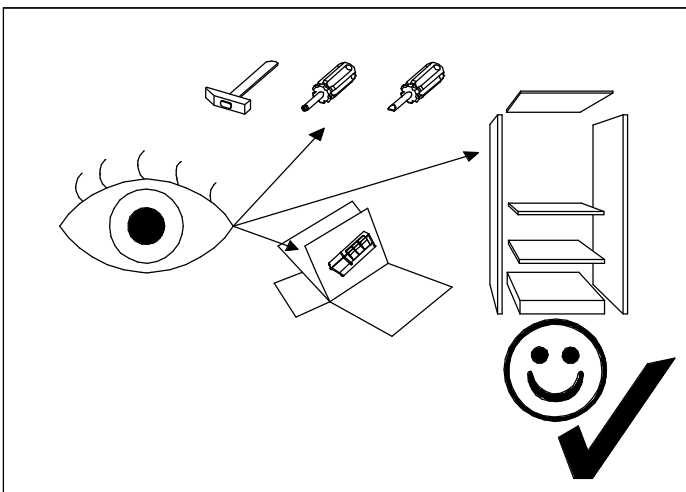

KLEO E

120 min

Element symbol	Measurements				Code	Paket
1	1830	370	16	1	1001	1/3
2	837	283	16	1	1003	2/3
3	837	283	16	1	1006	2/3
4	1734	321	16	1	1008	1/3
5	793	321	16	1	1010	2/3
6	793	321	16	1	1011	2/3
7	741	416	16	1	1038	3/3
8	741	416	16	1	1035	3/3
9	300	120	16	3	1013	1/3

10	748.5	100	16	3	1014	2/3
11	300	120	16	3	1020	1/3
12	300	70	16	3	1033	1/3
13	448	320.5	16	4		1/3
14	762.5	304	3	3		1/3
15	816	463	3	1		1/3
16	816	822	3	1		1/3
17	816	463	3	1		1/3
18	800	214	16	3		2/3
19	158	38	38	2		2/3