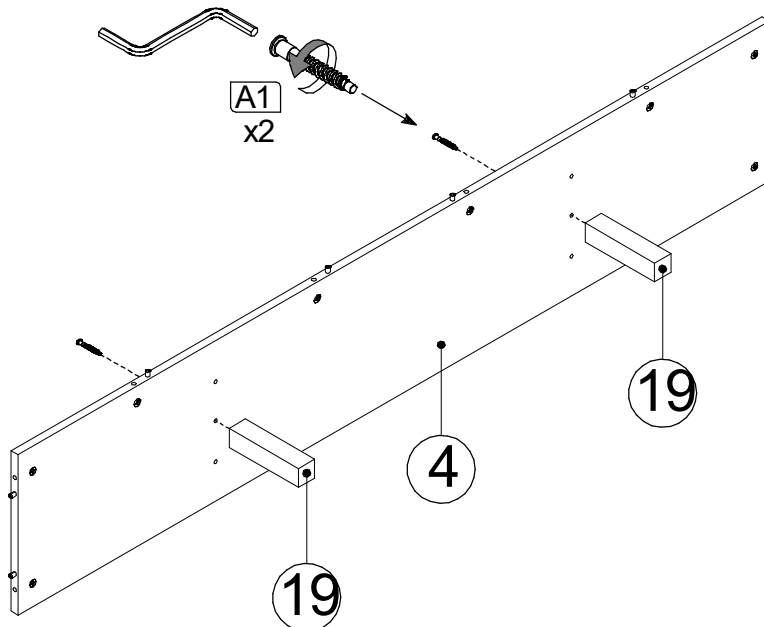

KLEO E

120 min

Element symbol	Measurements				Code	Paket
1	1830	370	16	1	1001	1/3
2	837	283	16	1	1003	2/3
3	837	283	16	1	1006	2/3
4	1734	321	16	1	1008	1/3
5	793	321	16	1	1010	2/3
6	793	321	16	1	1011	2/3
7	741	416	16	1	1038	3/3
8	741	416	16	1	1035	3/3
9	300	120	16	3	1013	1/3

10	748.5	100	16	3	1014	2/3
11	300	120	16	3	1020	1/3
12	300	70	16	3	1033	1/3
13	448	320.5	16	4		1/3
14	762.5	304	3	3		1/3
15	816	463	3	1		1/3
16	816	822	3	1		1/3
17	816	463	3	1		1/3
18	800	214	16	3		2/3
19	158	38	38	2		2/3

20	969	38	38	1		1/3
21	969	38	38	1		1/3
22	969	38	38	1		1/3
23	969	38	38	1		1/3
24	1734	45	16	1		1/3
25	1734	45	16	1		1/3
26	747	45	16	1		1/3
27	747	45	16	1		1/3
28	804	45	16	2		1/3

▶ 1

▶ 2

▶ 3

▶ 4

front

▶ 5
x3