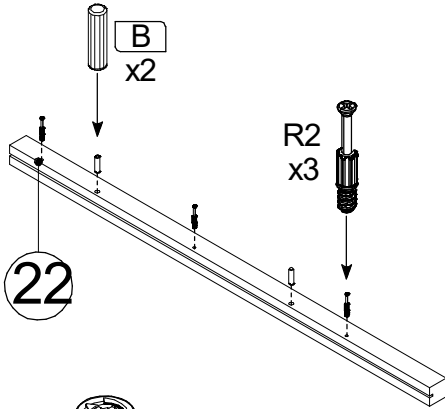

KLEO E

120 min

Element symbol	Measurements				Code	Paket
1	1830	370	16	1	1001	1/3
2	837	283	16	1	1003	2/3
3	837	283	16	1	1006	2/3
4	1734	321	16	1	1008	1/3
5	793	321	16	1	1010	2/3
6	793	321	16	1	1011	2/3
7	741	416	16	1	1038	3/3
8	741	416	16	1	1035	3/3
9	300	120	16	3	1013	1/3

10	748.5	100	16	3	1014	2/3
11	300	120	16	3	1020	1/3
12	300	70	16	3	1033	1/3
13	448	320.5	16	4		1/3
14	762.5	304	3	3		1/3
15	816	463	3	1		1/3
16	816	822	3	1		1/3
17	816	463	3	1		1/3
18	800	214	16	3		2/3
19	158	38	38	2		2/3

20	969	38	38	1		1/3
21	969	38	38	1		1/3
22	969	38	38	1		1/3
23	969	38	38	1		1/3
24	1734	45	16	1		1/3
25	1734	45	16	1		1/3
26	747	45	16	1		1/3
27	747	45	16	1		1/3
28	804	45	16	2		1/3

▶ 1

▶ 2

▶ 3

▶ 4

front

▶ 5
x3