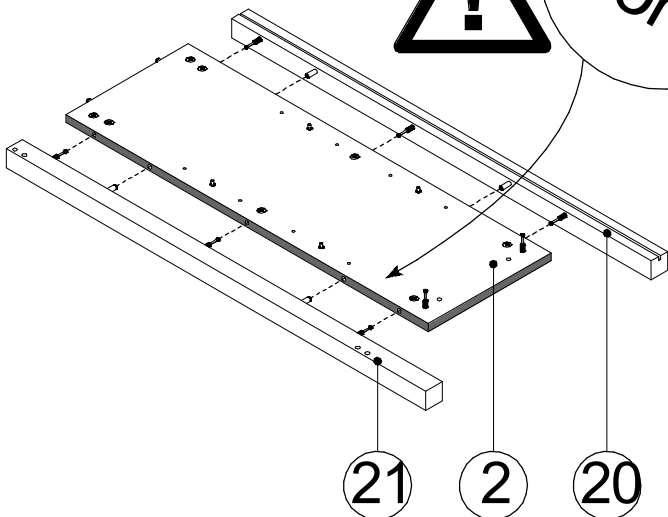

KLEO E

120 min

Element symbol	Measurements				Code	Paket
1	1830	370	16	1	1001	1/3
2	837	283	16	1	1003	2/3
3	837	283	16	1	1006	2/3
4	1734	321	16	1	1008	1/3
5	793	321	16	1	1010	2/3
6	793	321	16	1	1011	2/3
7	741	416	16	1	1038	3/3
8	741	416	16	1	1035	3/3
9	300	120	16	3	1013	1/3

10	748.5	100	16	3	1014	2/3
11	300	120	16	3	1020	1/3
12	300	70	16	3	1033	1/3
13	448	320.5	16	4		1/3
14	762.5	304	3	3		1/3
15	816	463	3	1		1/3
16	816	822	3	1		1/3
17	816	463	3	1		1/3
18	800	214	16	3		2/3
19	158	38	38	2		2/3

20	969	38	38	1		1/3
21	969	38	38	1		1/3
22	969	38	38	1		1/3
23	969	38	38	1		1/3
24	1734	45	16	1		1/3
25	1734	45	16	1		1/3
26	747	45	16	1		1/3
27	747	45	16	1		1/3
28	804	45	16	2		1/3

▶ 1

▶ 2

▶ 3

▶ 4

front

▶ 5
x3