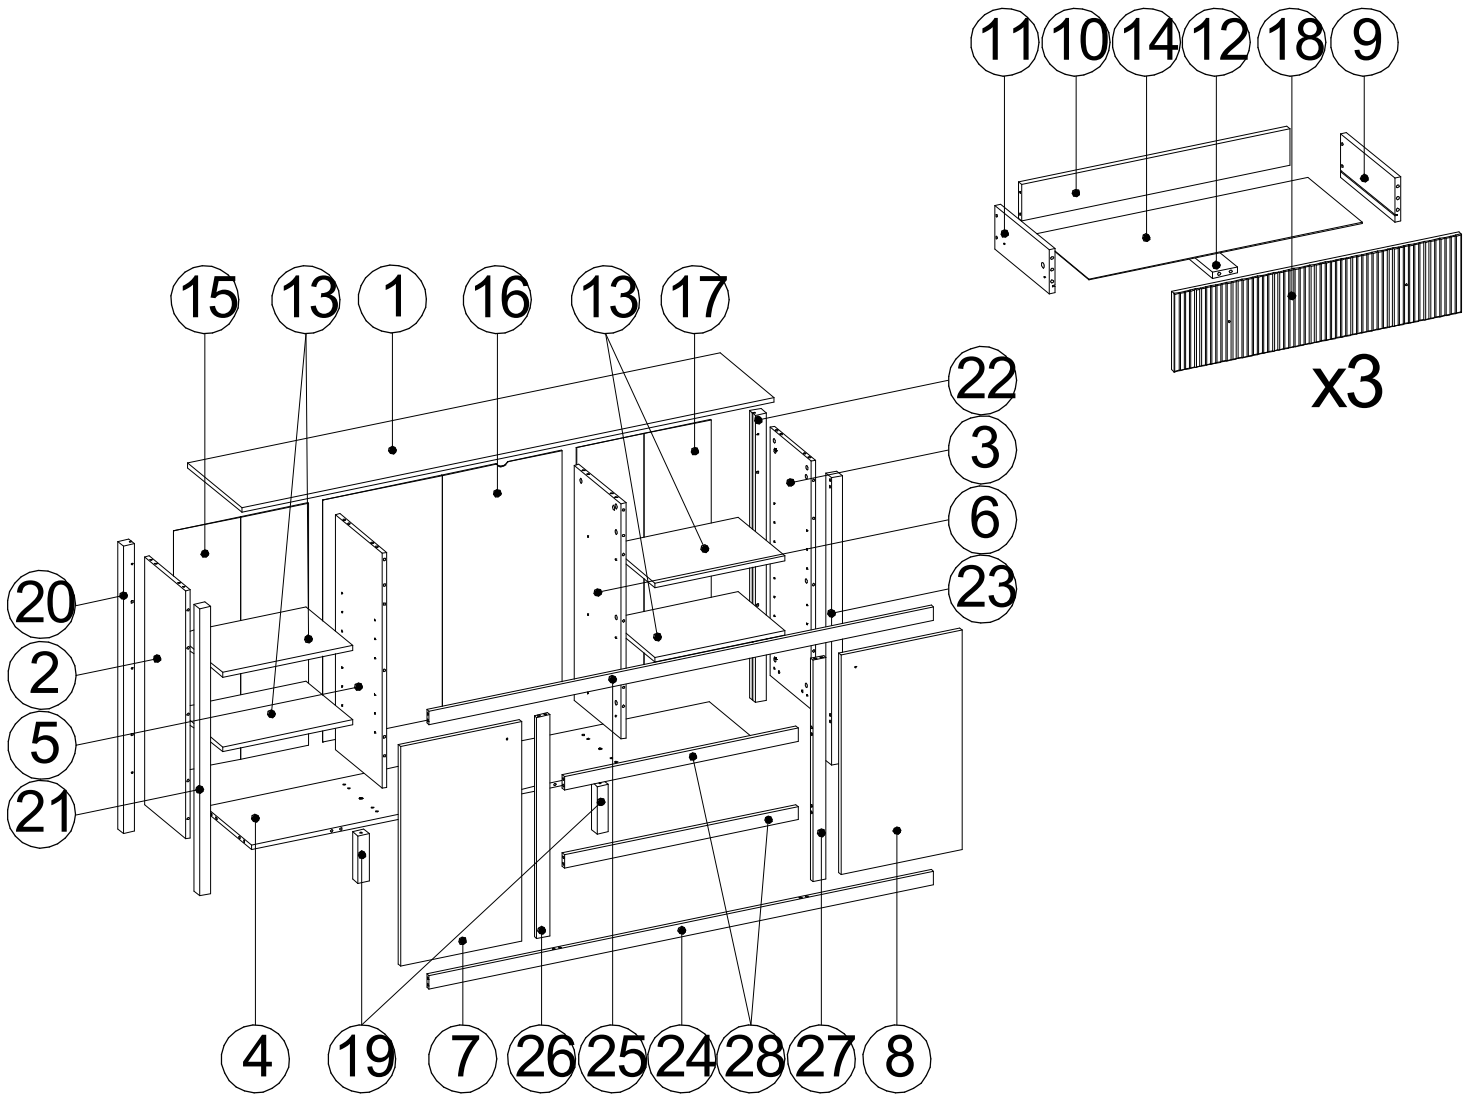

KLEO E

120 min

Element symbol	Measurements				Code	Paket
1	1830	370	16	1	1001	1/3
2	837	283	16	1	1003	2/3
3	837	283	16	1	1006	2/3
4	1734	321	16	1	1008	1/3
5	793	321	16	1	1010	2/3
6	793	321	16	1	1011	2/3
7	741	416	16	1	1038	3/3
8	741	416	16	1	1035	3/3
9	300	120	16	3	1013	1/3

10	748.5	100	16	3	1014	2/3
11	300	120	16	3	1020	1/3
12	300	70	16	3	1033	1/3
13	448	320.5	16	4		1/3
14	762.5	304	3	3		1/3
15	816	463	3	1		1/3
16	816	822	3	1		1/3
17	816	463	3	1		1/3
18	800	214	16	3		2/3
19	158	38	38	2		2/3

20	969	38	38	1		1/3
21	969	38	38	1		1/3
22	969	38	38	1		1/3
23	969	38	38	1		1/3
24	1734	45	16	1		1/3
25	1734	45	16	1		1/3
26	747	45	16	1		1/3
27	747	45	16	1		1/3
28	804	45	16	2		1/3

▶ 1

▶ 2

▶ 3

▶ 4

front

▶ 5
x3