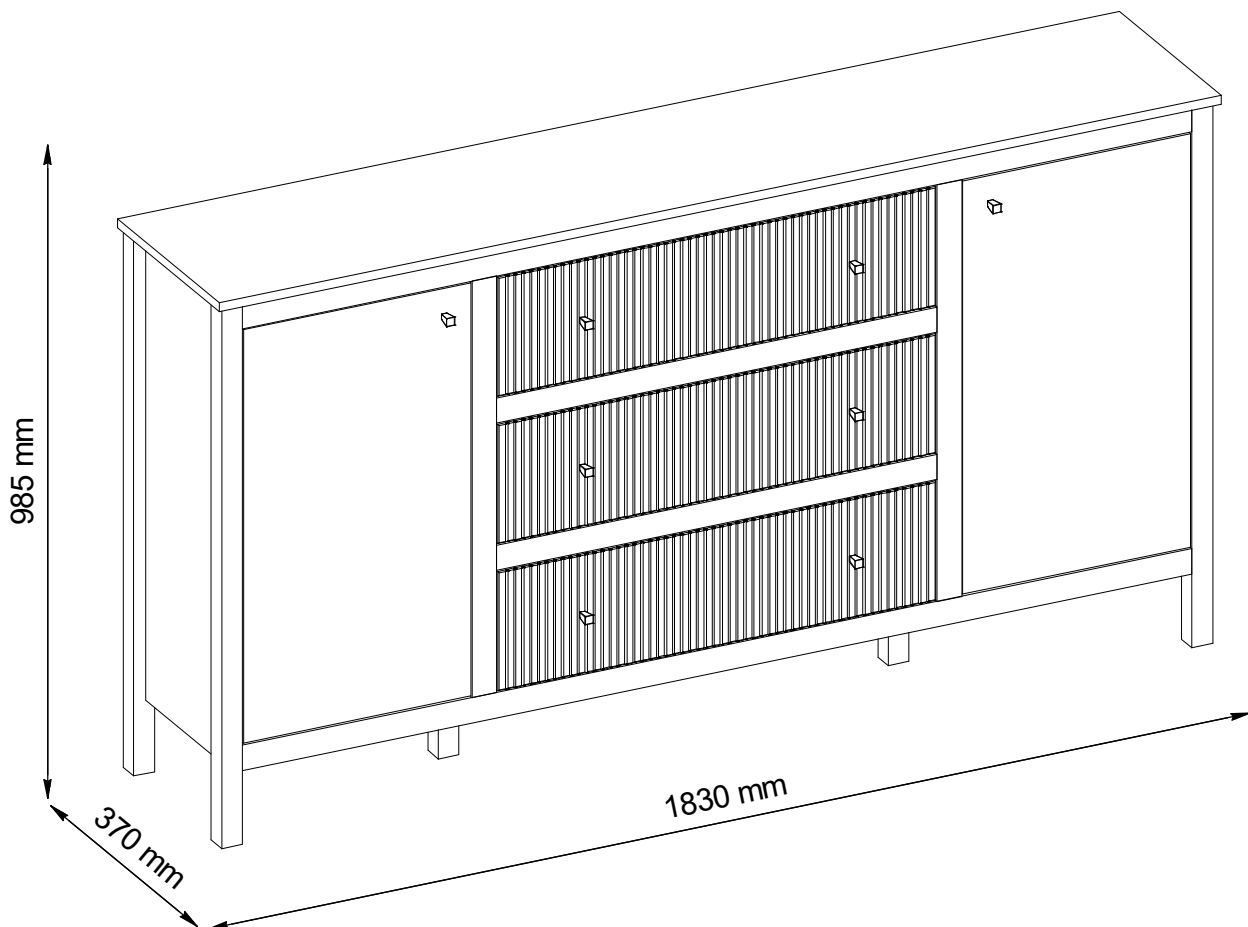

KLEO E

120 min

Element symbol	Measurements				Code	Paket
1	1830	370	16	1	1001	1/3
2	837	283	16	1	1003	2/3
3	837	283	16	1	1006	2/3
4	1734	321	16	1	1008	1/3
5	793	321	16	1	1010	2/3
6	793	321	16	1	1011	2/3
7	741	416	16	1	1038	3/3
8	741	416	16	1	1035	3/3
9	300	120	16	3	1013	1/3

10	748.5	100	16	3	1014	2/3
11	300	120	16	3	1020	1/3
12	300	70	16	3	1033	1/3
13	448	320.5	16	4		1/3
14	762.5	304	3	3		1/3
15	816	463	3	1		1/3
16	816	822	3	1		1/3
17	816	463	3	1		1/3
18	800	214	16	3		2/3
19	158	38	38	2		2/3

20	969	38	38	1		1/3
21	969	38	38	1		1/3
22	969	38	38	1		1/3
23	969	38	38	1		1/3
24	1734	45	16	1		1/3
25	1734	45	16	1		1/3
26	747	45	16	1		1/3
27	747	45	16	1		1/3
28	804	45	16	2		1/3

▶ 1

▶ 2

▶ 3

▶ 4

front

▶ 5
x3