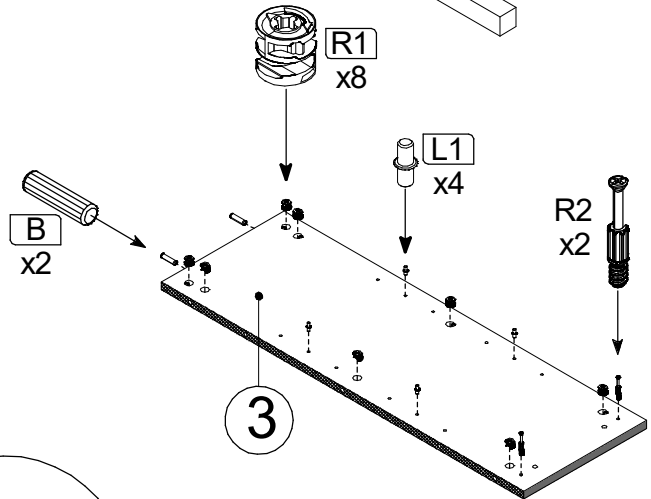

KLEO E

120 min

Element symbol	Measurements				Code	Paket
1	1830	370	16	1	1001	1/3
2	837	283	16	1	1003	2/3
3	837	283	16	1	1006	2/3
4	1734	321	16	1	1008	1/3
5	793	321	16	1	1010	2/3
6	793	321	16	1	1011	2/3
7	741	416	16	1	1038	3/3
8	741	416	16	1	1035	3/3
9	300	120	16	3	1013	1/3

10	748.5	100	16	3	1014	2/3
11	300	120	16	3	1020	1/3
12	300	70	16	3	1033	1/3
13	448	320.5	16	4		1/3
14	762.5	304	3	3		1/3
15	816	463	3	1		1/3
16	816	822	3	1		1/3
17	816	463	3	1		1/3
18	800	214	16	3		2/3
19	158	38	38	2		2/3

20	969	38	38	1		1/3
21	969	38	38	1		1/3
22	969	38	38	1		1/3
23	969	38	38	1		1/3
24	1734	45	16	1		1/3
25	1734	45	16	1		1/3
26	747	45	16	1		1/3
27	747	45	16	1		1/3
28	804	45	16	2		1/3

▶ 1

▶ 2

▶ 3

▶ 4

front

▶ 5
x3