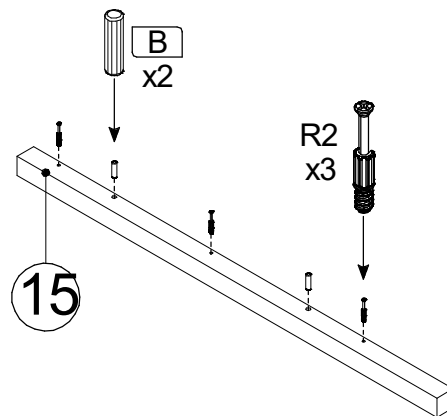

# KLEO K

90 min

Element symbol	Measurements				Code	Paket
1	900	370	16	1	1001	1/2
2	837	283	16	1	1003	1/2
3	837	283	16	1	1010	1/2
4	804	321	16	1	1005	1/2
5	300	120	16	3	1015	1/2

6	746.5	100	16	3	1016	1/2
7	300	120	16	3	1017	1/2
8	300	70	16	3	1033	1/2
9	760.5	304	3	3		1/2
10	816	818	3	1	1007	1/2
11	800	214	16	3	3010	2/2

12	969	38	38	1		2/2
13	969	38	38	1		2/2
14	969	38	38	1		2/2
15	969	38	38	1		2/2
16	804	45	16	3		1/2
17	804	45	16	1		1/2

▶ 2

▶ 3

▶ 4

▶ 5

6

7

▶ 9

▶ 5  
x3

▶ 10