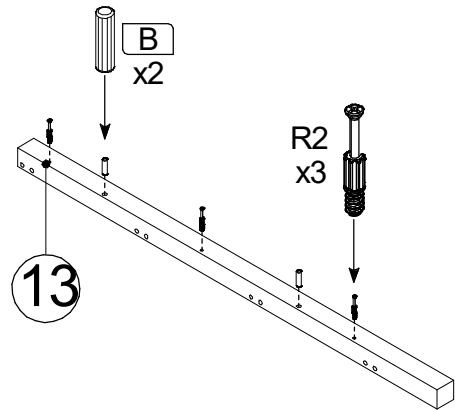

# KLEO K

90 min

Element symbol	Measurements				Code	Paket
1	900	370	16	1	1001	1/2
2	837	283	16	1	1003	1/2
3	837	283	16	1	1010	1/2
4	804	321	16	1	1005	1/2
5	300	120	16	3	1015	1/2

6	746.5	100	16	3	1016	1/2
7	300	120	16	3	1017	1/2
8	300	70	16	3	1033	1/2
9	760.5	304	3	3		1/2
10	816	818	3	1	1007	1/2
11	800	214	16	3	3010	2/2

12	969	38	38	1		2/2
13	969	38	38	1		2/2
14	969	38	38	1		2/2
15	969	38	38	1		2/2
16	804	45	16	3		1/2
17	804	45	16	1		1/2

▶ 2

▶ 3

▶ 4

▶ 5

6

7

▶ 9

▶ 5  
x3

▶ 10