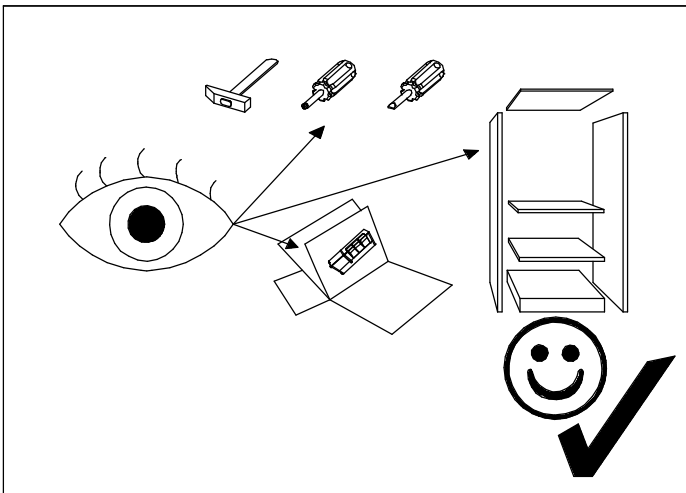

# KLEO K

90 min

Element symbol	Measurements				Code	Paket
1	900	370	16	1	1001	1/2
2	837	283	16	1	1003	1/2
3	837	283	16	1	1010	1/2
4	804	321	16	1	1005	1/2
5	300	120	16	3	1015	1/2

6	746.5	100	16	3	1016	1/2
7	300	120	16	3	1017	1/2
8	300	70	16	3	1033	1/2
9	760.5	304	3	3		1/2
10	816	818	3	1	1007	1/2
11	800	214	16	3	3010	2/2