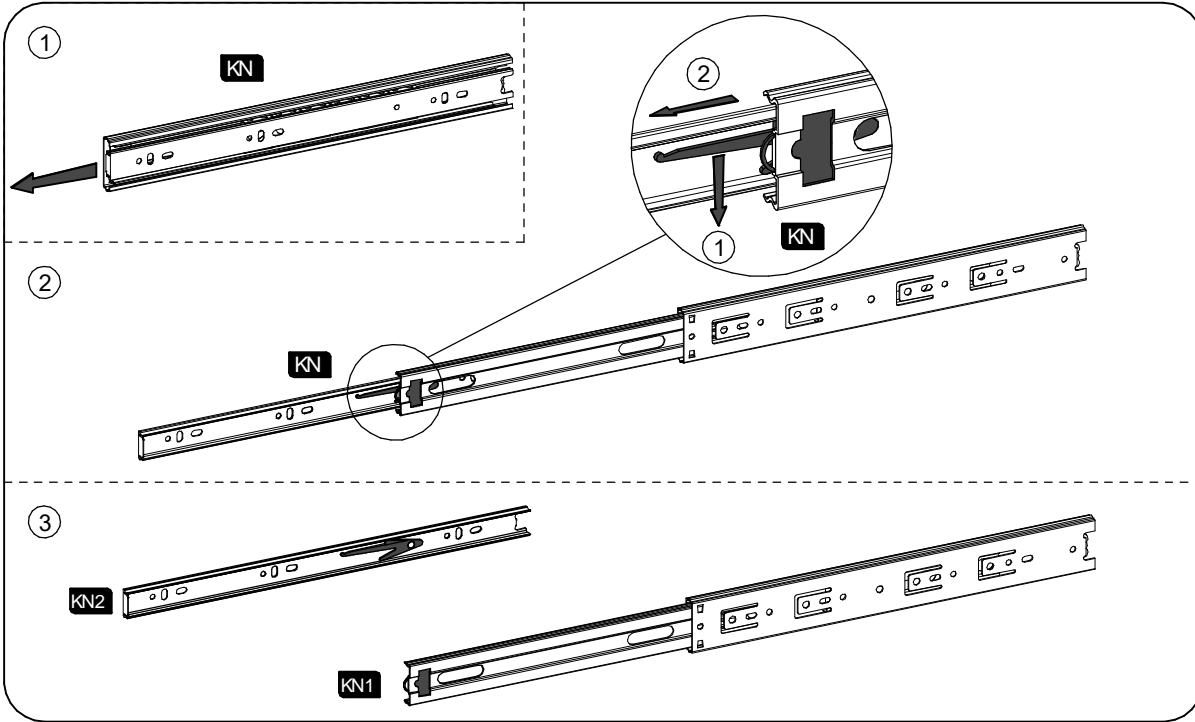

# KLEO K

90 min

Element symbol	Measurements				Code	Paket
1	900	370	16	1	1001	1/2
2	837	283	16	1	1003	1/2
3	837	283	16	1	1010	1/2
4	804	321	16	1	1005	1/2
5	300	120	16	3	1015	1/2

6	746.5	100	16	3	1016	1/2
7	300	120	16	3	1017	1/2
8	300	70	16	3	1033	1/2
9	760.5	304	3	3		1/2
10	816	818	3	1	1007	1/2
11	800	214	16	3	3010	2/2

12	969	38	38	1		2/2
13	969	38	38	1		2/2
14	969	38	38	1		2/2
15	969	38	38	1		2/2
16	804	45	16	3		1/2
17	804	45	16	1		1/2

▶ 2

▶ 3

▶ 4

▶ 5

6

7

▶ 9

▶ 5  
x3

▶ 10