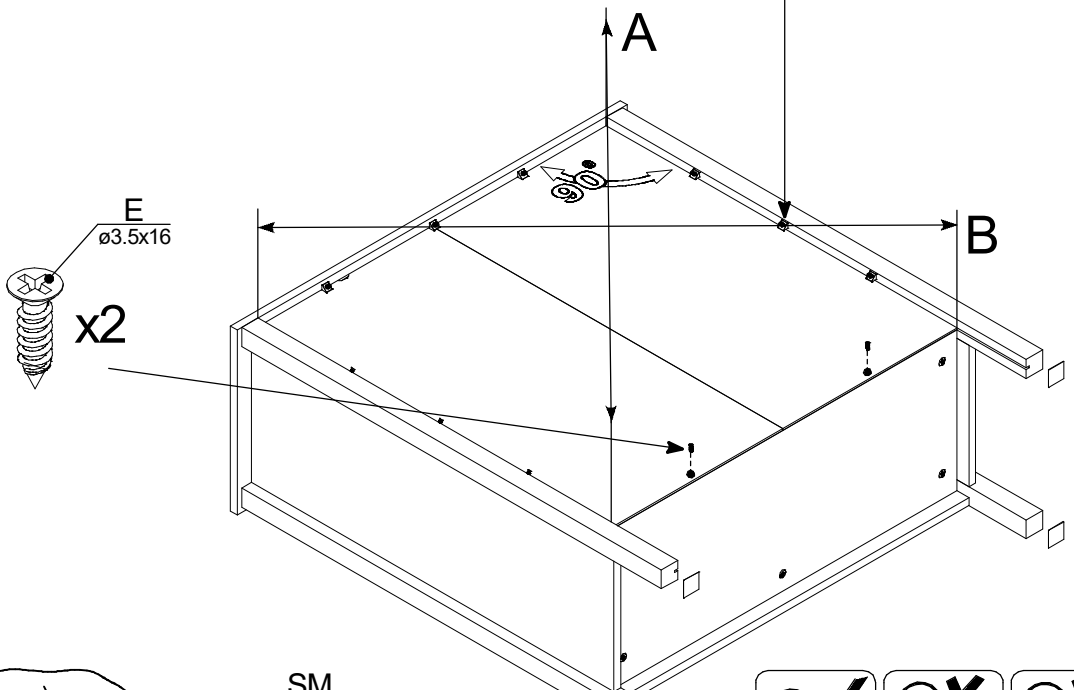

# KLEO K

90 min

Element symbol	Measurements				Code	Paket
1	900	370	16	1	1001	1/2
2	837	283	16	1	1003	1/2
3	837	283	16	1	1010	1/2
4	804	321	16	1	1005	1/2
5	300	120	16	3	1015	1/2

6	746.5	100	16	3	1016	1/2
7	300	120	16	3	1017	1/2
8	300	70	16	3	1033	1/2
9	760.5	304	3	3		1/2
10	816	818	3	1	1007	1/2
11	800	214	16	3	3010	2/2

12	969	38	38	1		2/2
13	969	38	38	1		2/2
14	969	38	38	1		2/2
15	969	38	38	1		2/2
16	804	45	16	3		1/2
17	804	45	16	1		1/2

▶ 2

▶ 3

▶ 4

▶ 5

6

7

▶ 9

▶ 5  
x3

▶ 10