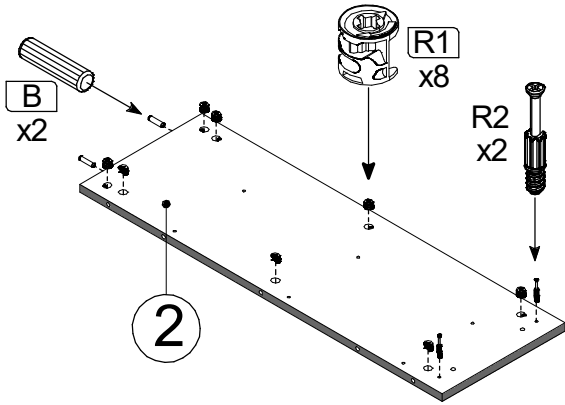

# KLEO K

90 min

Element symbol	Measurements				Code	Paket
1	900	370	16	1	1001	1/2
2	837	283	16	1	1003	1/2
3	837	283	16	1	1010	1/2
4	804	321	16	1	1005	1/2
5	300	120	16	3	1015	1/2

6	746.5	100	16	3	1016	1/2
7	300	120	16	3	1017	1/2
8	300	70	16	3	1033	1/2
9	760.5	304	3	3		1/2
10	816	818	3	1	1007	1/2
11	800	214	16	3	3010	2/2

12	969	38	38	1		2/2
13	969	38	38	1		2/2
14	969	38	38	1		2/2
15	969	38	38	1		2/2
16	804	45	16	3		1/2
17	804	45	16	1		1/2

▶ 2

▶ 3

▶ 4

▶ 5

6

7

▶ 9

▶ 5  
x3

▶ 10