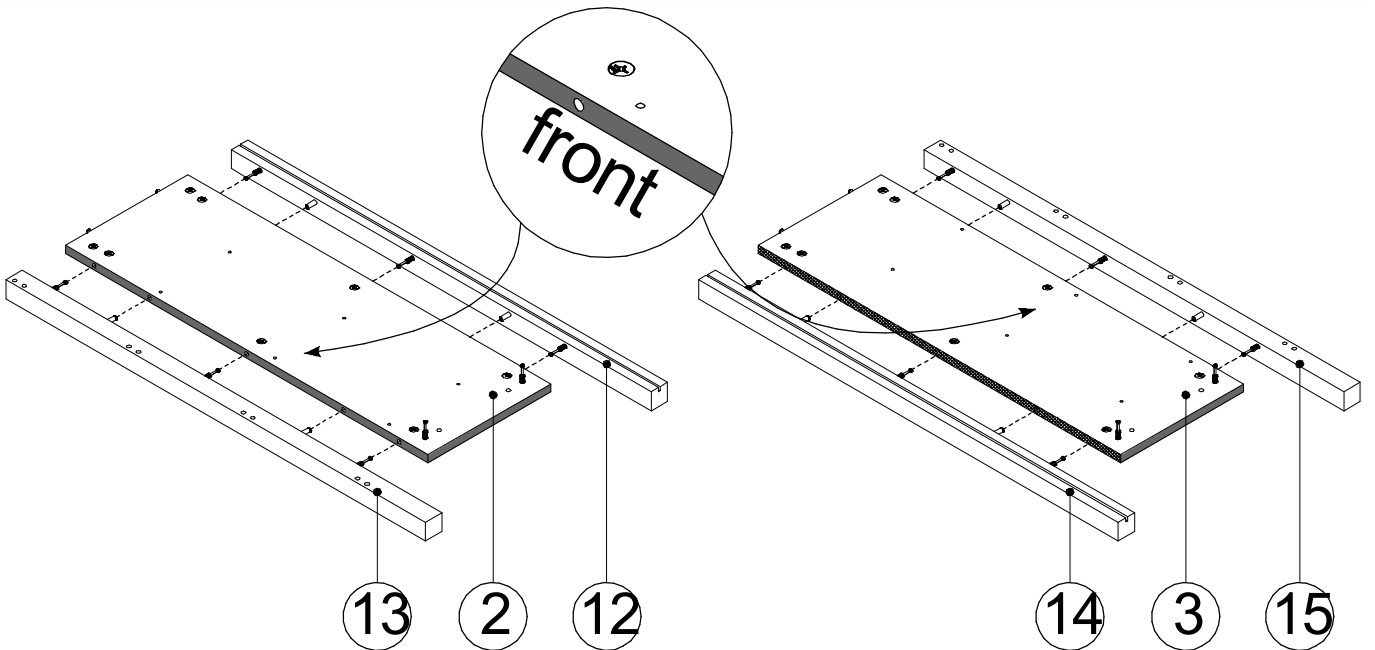

# KLEO K

90 min

Element symbol	Measurements				Code	Paket
1	900	370	16	1	1001	1/2
2	837	283	16	1	1003	1/2
3	837	283	16	1	1010	1/2
4	804	321	16	1	1005	1/2
5	300	120	16	3	1015	1/2

6	746.5	100	16	3	1016	1/2
7	300	120	16	3	1017	1/2
8	300	70	16	3	1033	1/2
9	760.5	304	3	3		1/2
10	816	818	3	1	1007	1/2
11	800	214	16	3	3010	2/2

12	969	38	38	1		2/2
13	969	38	38	1		2/2
14	969	38	38	1		2/2
15	969	38	38	1		2/2
16	804	45	16	3		1/2
17	804	45	16	1		1/2

▶ 2

▶ 3

▶ 4

▶ 5

6

7

▶ 9