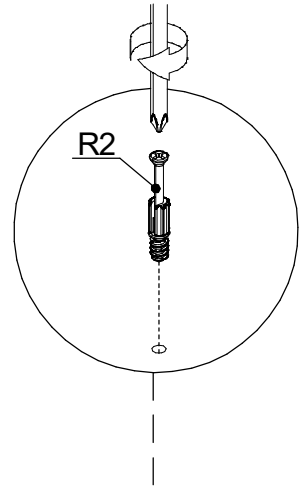

# KLEO K

90 min

Element symbol	Measurements				Code	Paket
1	900	370	16	1	1001	1/2
2	837	283	16	1	1003	1/2
3	837	283	16	1	1010	1/2
4	804	321	16	1	1005	1/2
5	300	120	16	3	1015	1/2

6	746.5	100	16	3	1016	1/2
7	300	120	16	3	1017	1/2
8	300	70	16	3	1033	1/2
9	760.5	304	3	3		1/2
10	816	818	3	1	1007	1/2
11	800	214	16	3	3010	2/2

12	969	38	38	1		2/2
13	969	38	38	1		2/2
14	969	38	38	1		2/2
15	969	38	38	1		2/2
16	804	45	16	3		1/2
17	804	45	16	1		1/2

▶ 2

▶ 3

▶ 4

▶ 5

6

7

▶ 9