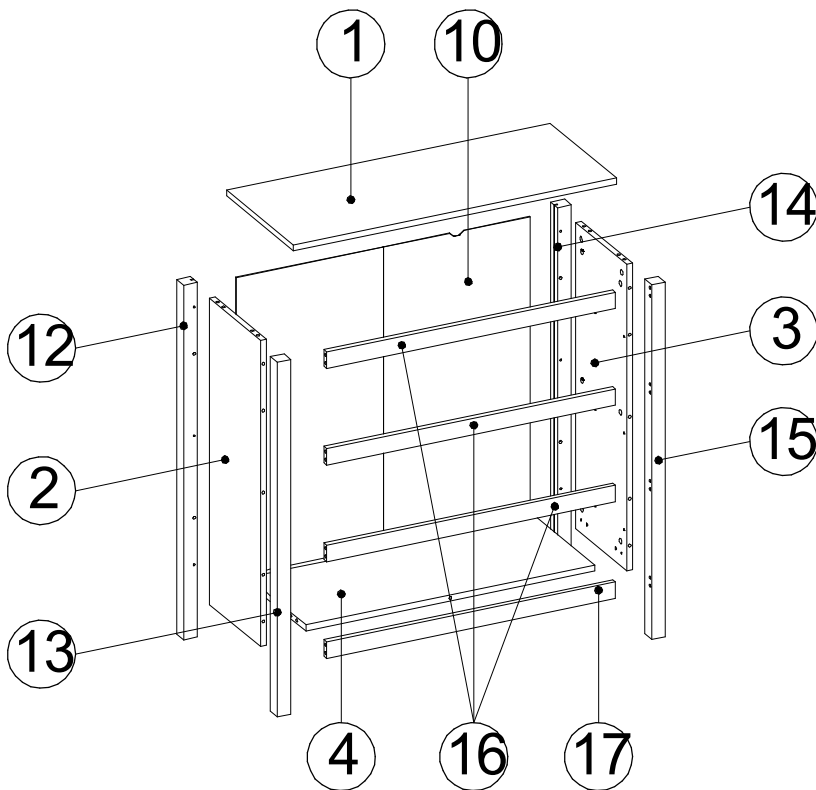

# KLEO K

90 min

Element symbol	Measurements				Code	Paket
1	900	370	16	1	1001	1/2
2	837	283	16	1	1003	1/2
3	837	283	16	1	1010	1/2
4	804	321	16	1	1005	1/2
5	300	120	16	3	1015	1/2

6	746.5	100	16	3	1016	1/2
7	300	120	16	3	1017	1/2
8	300	70	16	3	1033	1/2
9	760.5	304	3	3		1/2
10	816	818	3	1	1007	1/2
11	800	214	16	3	3010	2/2

12	969	38	38	1		2/2
13	969	38	38	1		2/2
14	969	38	38	1		2/2
15	969	38	38	1		2/2
16	804	45	16	3		1/2
17	804	45	16	1		1/2

▶ 2

▶ 3

▶ 4

▶ 5

6

7

▶ 9

▶ 5  
x3

▶ 10