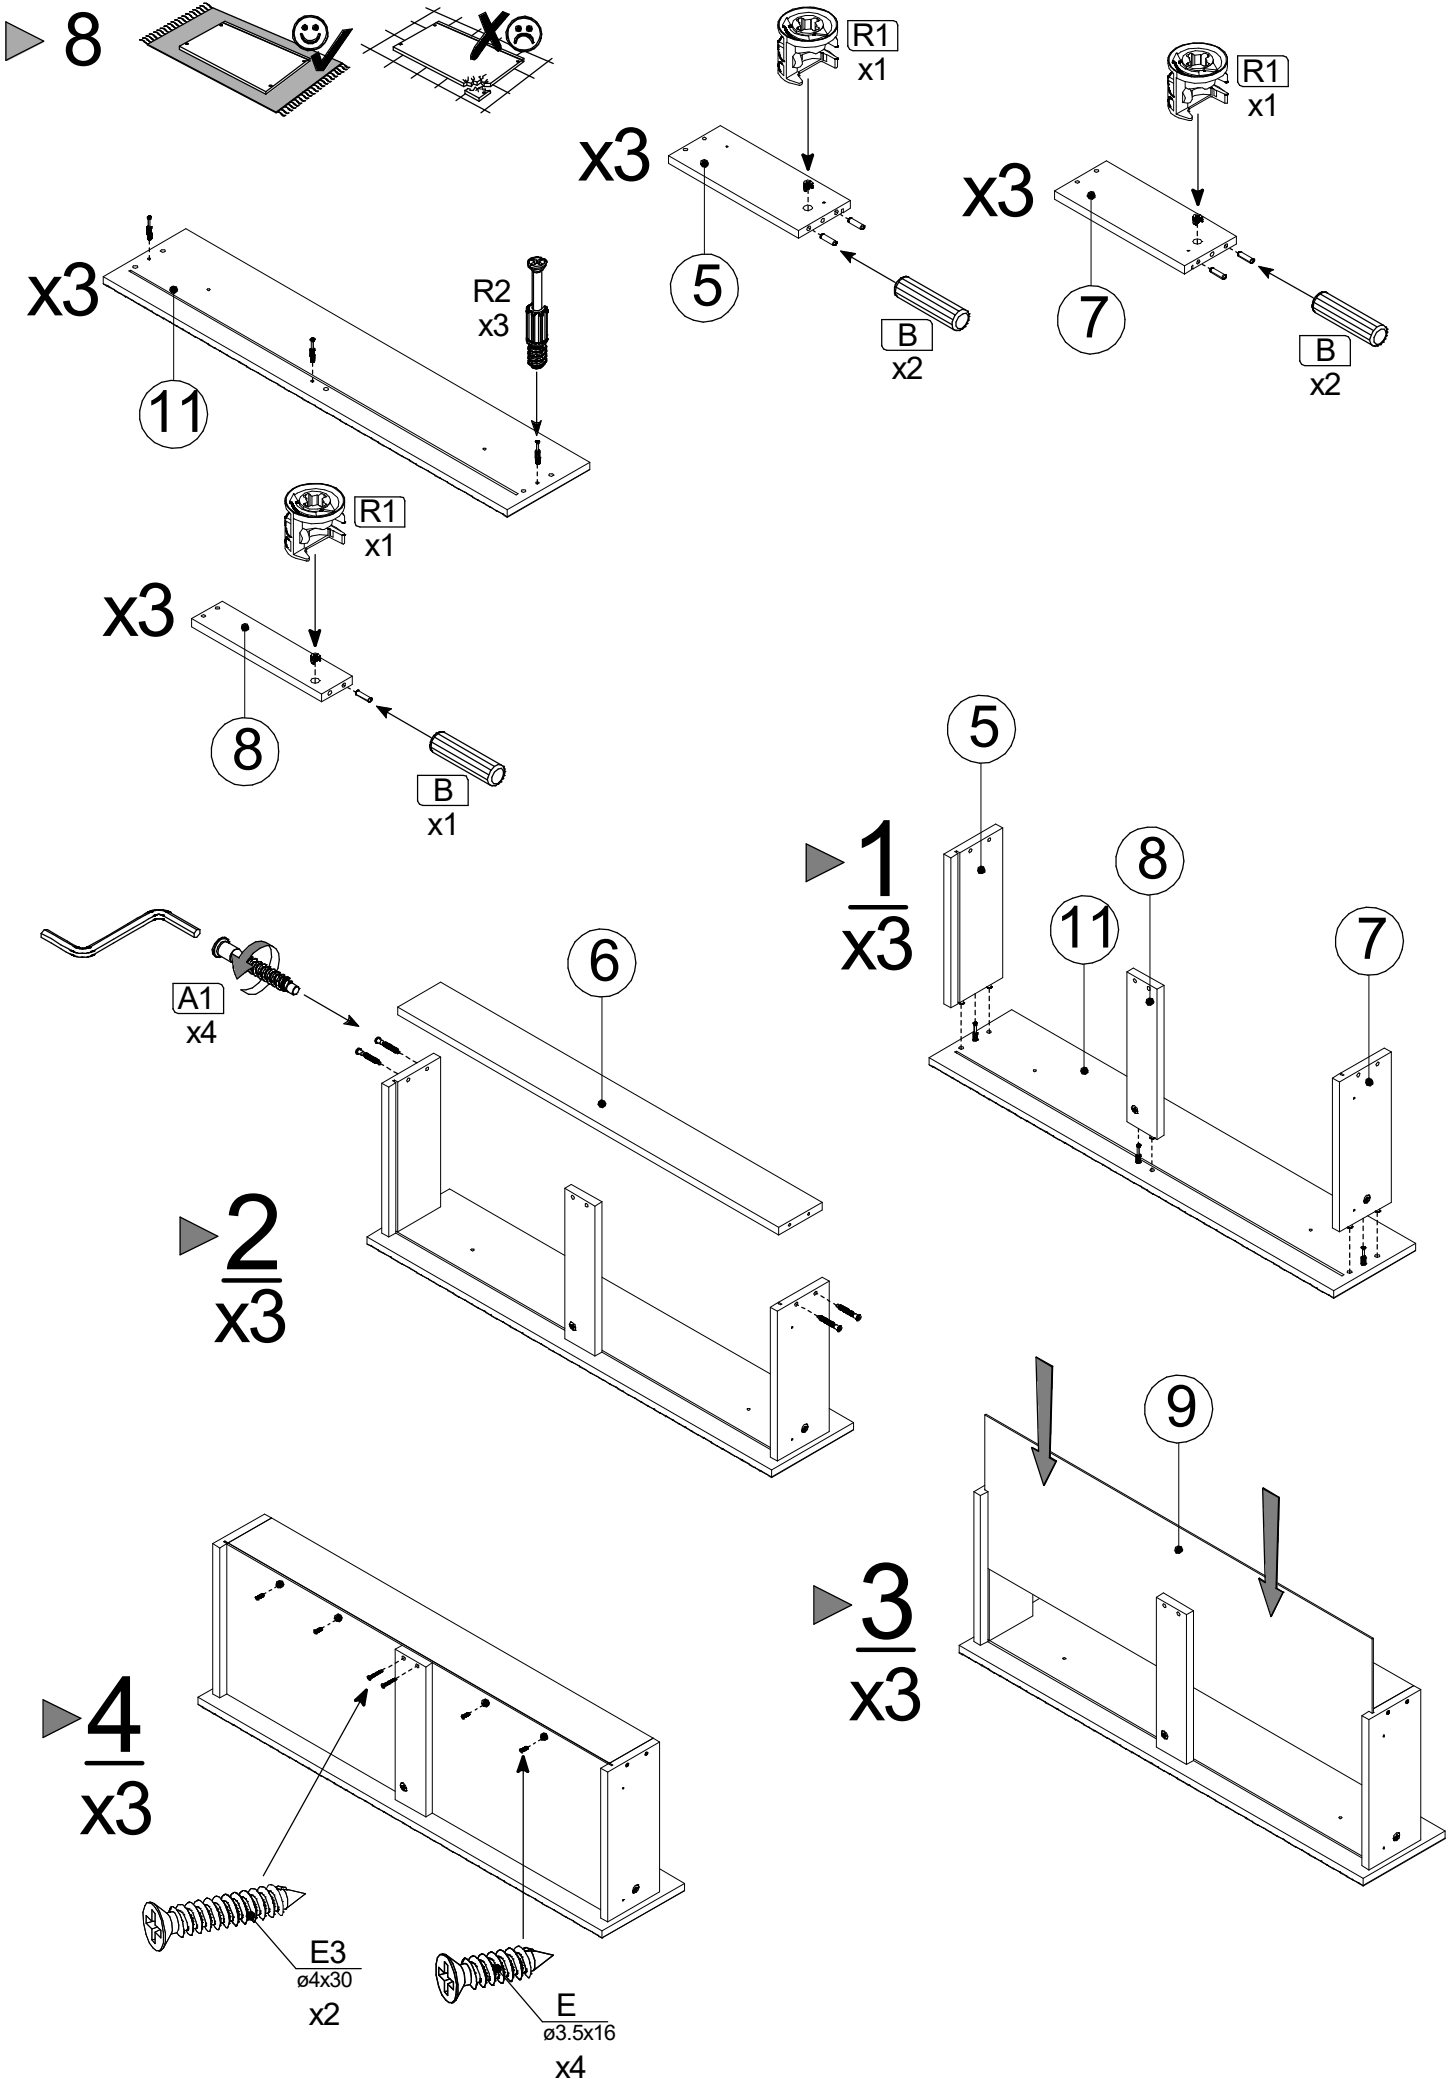

# KLEO K

90 min

Element symbol	Measurements				Code	Paket
1	900	370	16	1	1001	1/2
2	837	283	16	1	1003	1/2
3	837	283	16	1	1010	1/2
4	804	321	16	1	1005	1/2
5	300	120	16	3	1015	1/2

6	746.5	100	16	3	1016	1/2
7	300	120	16	3	1017	1/2
8	300	70	16	3	1033	1/2
9	760.5	304	3	3		1/2
10	816	818	3	1	1007	1/2
11	800	214	16	3	3010	2/2

12	969	38	38	1		2/2
13	969	38	38	1		2/2
14	969	38	38	1		2/2
15	969	38	38	1		2/2
16	804	45	16	3		1/2
17	804	45	16	1		1/2

▶ 2

▶ 3

▶ 4

▶ 5

6

7

▶ 9

▶ 5  
x3

▶ 10