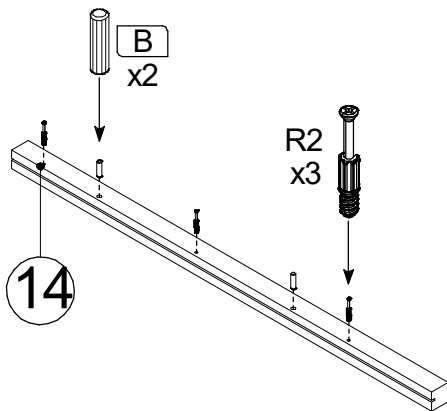

# KLEO K

90 min

Element symbol	Measurements				Code	Paket
1	900	370	16	1	1001	1/2
2	837	283	16	1	1003	1/2
3	837	283	16	1	1010	1/2
4	804	321	16	1	1005	1/2
5	300	120	16	3	1015	1/2

6	746.5	100	16	3	1016	1/2
7	300	120	16	3	1017	1/2
8	300	70	16	3	1033	1/2
9	760.5	304	3	3		1/2
10	816	818	3	1	1007	1/2
11	800	214	16	3	3010	2/2

12	969	38	38	1		2/2
13	969	38	38	1		2/2
14	969	38	38	1		2/2
15	969	38	38	1		2/2
16	804	45	16	3		1/2
17	804	45	16	1		1/2

▶ 2

▶ 3

▶ 4

▶ 5

6

7

▶ 9

▶ 5  
x3

▶ 10