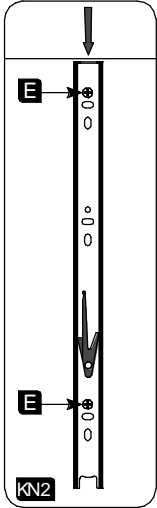

# KLEO K

90 min

Element symbol	Measurements				Code	Paket
1	900	370	16	1	1001	1/2
2	837	283	16	1	1003	1/2
3	837	283	16	1	1010	1/2
4	804	321	16	1	1005	1/2
5	300	120	16	3	1015	1/2

6	746.5	100	16	3	1016	1/2
7	300	120	16	3	1017	1/2
8	300	70	16	3	1033	1/2
9	760.5	304	3	3		1/2
10	816	818	3	1	1007	1/2
11	800	214	16	3	3010	2/2

12	969	38	38	1		2/2
13	969	38	38	1		2/2
14	969	38	38	1		2/2
15	969	38	38	1		2/2
16	804	45	16	3		1/2
17	804	45	16	1		1/2

▶ 2

▶ 3

▶ 4

▶ 5

6

7

▶ 9

▶ 5  
x3

▶ 10