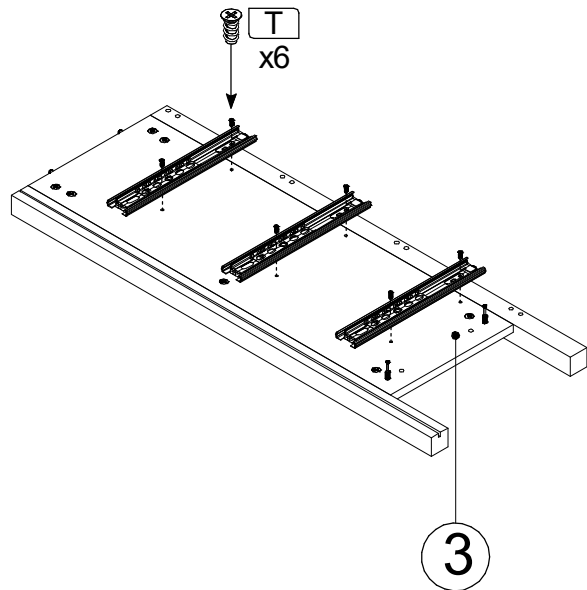

# KLEO K

90 min

Element symbol	Measurements				Code	Paket
1	900	370	16	1	1001	1/2
2	837	283	16	1	1003	1/2
3	837	283	16	1	1010	1/2
4	804	321	16	1	1005	1/2
5	300	120	16	3	1015	1/2

6	746.5	100	16	3	1016	1/2
7	300	120	16	3	1017	1/2
8	300	70	16	3	1033	1/2
9	760.5	304	3	3		1/2
10	816	818	3	1	1007	1/2
11	800	214	16	3	3010	2/2

12	969	38	38	1		2/2
13	969	38	38	1		2/2
14	969	38	38	1		2/2
15	969	38	38	1		2/2
16	804	45	16	3		1/2
17	804	45	16	1		1/2

▶ 2

▶ 3

▶ 4

▶ 5

6

7

▶ 9