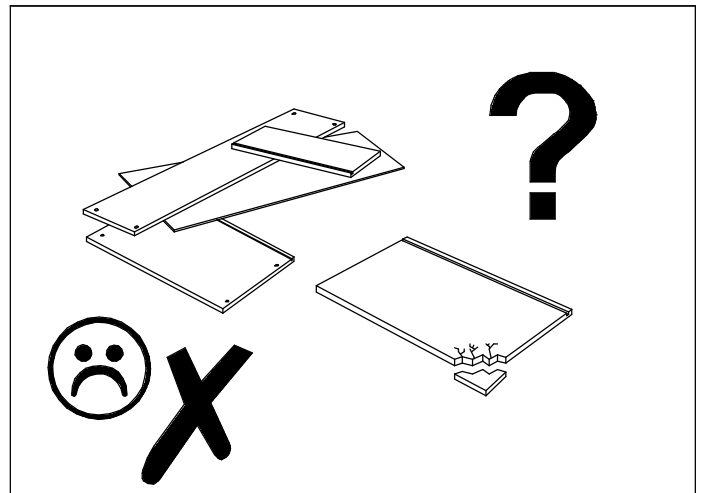

# KLEO K

90 min

Element symbol	Measurements				Code	Paket
1	900	370	16	1	1001	1/2
2	837	283	16	1	1003	1/2
3	837	283	16	1	1010	1/2
4	804	321	16	1	1005	1/2
5	300	120	16	3	1015	1/2

6	746.5	100	16	3	1016	1/2
7	300	120	16	3	1017	1/2
8	300	70	16	3	1033	1/2
9	760.5	304	3	3		1/2
10	816	818	3	1	1007	1/2
11	800	214	16	3	3010	2/2