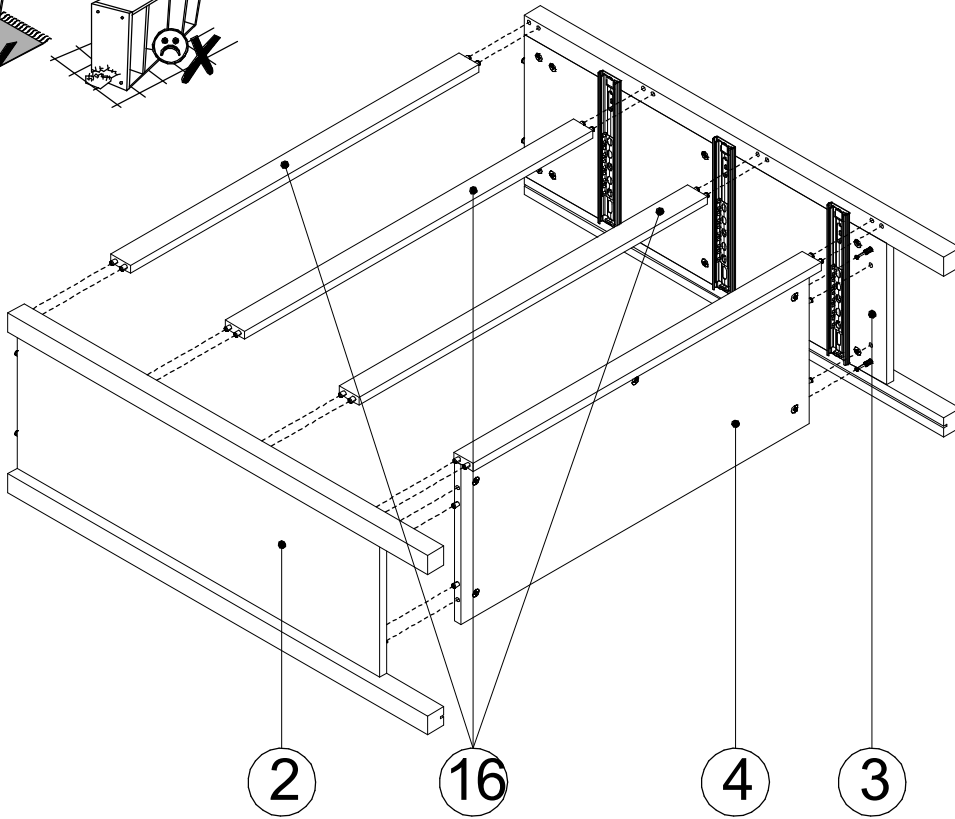

# KLEO K

90 min

Element symbol	Measurements				Code	Paket
1	900	370	16	1	1001	1/2
2	837	283	16	1	1003	1/2
3	837	283	16	1	1010	1/2
4	804	321	16	1	1005	1/2
5	300	120	16	3	1015	1/2

6	746.5	100	16	3	1016	1/2
7	300	120	16	3	1017	1/2
8	300	70	16	3	1033	1/2
9	760.5	304	3	3		1/2
10	816	818	3	1	1007	1/2
11	800	214	16	3	3010	2/2

12	969	38	38	1		2/2
13	969	38	38	1		2/2
14	969	38	38	1		2/2
15	969	38	38	1		2/2
16	804	45	16	3		1/2
17	804	45	16	1		1/2

▶ 2

▶ 3

▶ 4

▶ 5

6

7

▶ 9

▶ 5  
x3

▶ 10