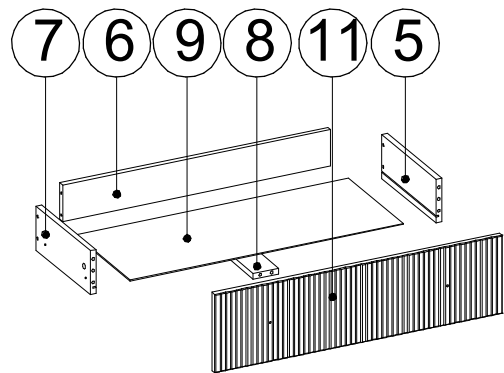

# KLEO K

90 min

Element symbol	Measurements				Code	Paket
1	900	370	16	1	1001	1/2
2	837	283	16	1	1003	1/2
3	837	283	16	1	1010	1/2
4	804	321	16	1	1005	1/2
5	300	120	16	3	1015	1/2

6	746.5	100	16	3	1016	1/2
7	300	120	16	3	1017	1/2
8	300	70	16	3	1033	1/2
9	760.5	304	3	3		1/2
10	816	818	3	1	1007	1/2
11	800	214	16	3	3010	2/2

12	969	38	38	1		2/2
13	969	38	38	1		2/2
14	969	38	38	1		2/2
15	969	38	38	1		2/2
16	804	45	16	3		1/2
17	804	45	16	1		1/2

▶ 2

▶ 3

▶ 4

▶ 5

6

7

▶ 9

▶ 5  
x3

▶ 10