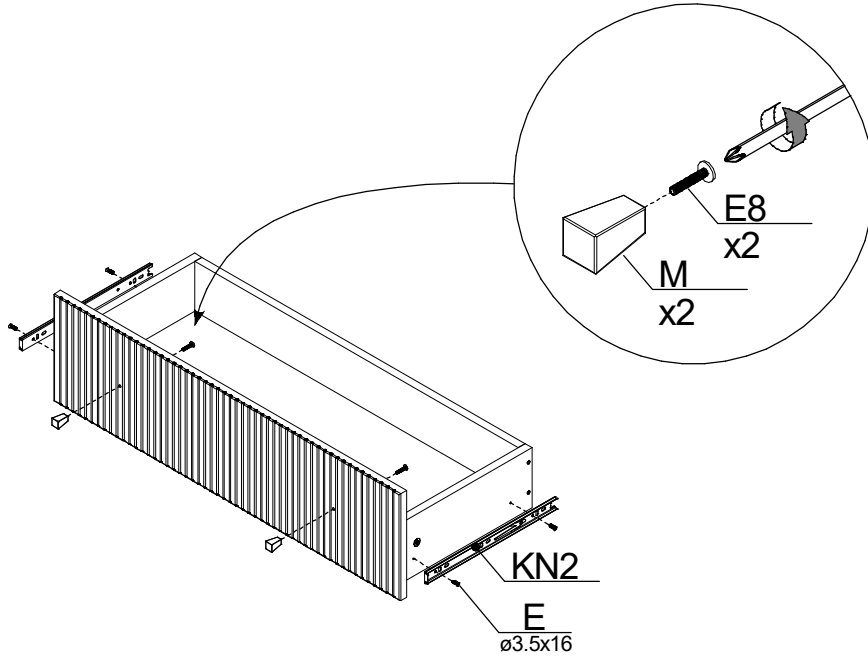

# KLEO K

90 min

Element symbol	Measurements				Code	Paket
1	900	370	16	1	1001	1/2
2	837	283	16	1	1003	1/2
3	837	283	16	1	1010	1/2
4	804	321	16	1	1005	1/2
5	300	120	16	3	1015	1/2

6	746.5	100	16	3	1016	1/2
7	300	120	16	3	1017	1/2
8	300	70	16	3	1033	1/2
9	760.5	304	3	3		1/2
10	816	818	3	1	1007	1/2
11	800	214	16	3	3010	2/2

12	969	38	38	1		2/2
13	969	38	38	1		2/2
14	969	38	38	1		2/2
15	969	38	38	1		2/2
16	804	45	16	3		1/2
17	804	45	16	1		1/2

▶ 2

▶ 3

▶ 4

▶ 5

6

7

▶ 9

▶ 5  
x3

▶ 10