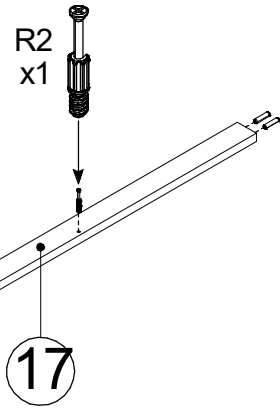

# KLEO K

90 min

Element symbol	Measurements				Code	Paket
1	900	370	16	1	1001	1/2
2	837	283	16	1	1003	1/2
3	837	283	16	1	1010	1/2
4	804	321	16	1	1005	1/2
5	300	120	16	3	1015	1/2

6	746.5	100	16	3	1016	1/2
7	300	120	16	3	1017	1/2
8	300	70	16	3	1033	1/2
9	760.5	304	3	3		1/2
10	816	818	3	1	1007	1/2
11	800	214	16	3	3010	2/2

12	969	38	38	1		2/2
13	969	38	38	1		2/2
14	969	38	38	1		2/2
15	969	38	38	1		2/2
16	804	45	16	3		1/2
17	804	45	16	1		1/2

▶ 2

▶ 3

▶ 4

▶ 5

6

7

▶ 9

▶ 5  
x3

▶ 10