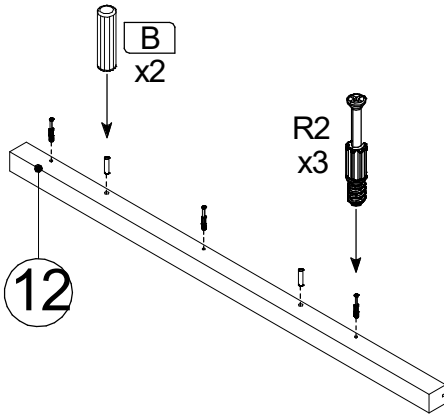

# KLEO K

90 min

Element symbol	Measurements				Code	Paket
1	900	370	16	1	1001	1/2
2	837	283	16	1	1003	1/2
3	837	283	16	1	1010	1/2
4	804	321	16	1	1005	1/2
5	300	120	16	3	1015	1/2

6	746.5	100	16	3	1016	1/2
7	300	120	16	3	1017	1/2
8	300	70	16	3	1033	1/2
9	760.5	304	3	3		1/2
10	816	818	3	1	1007	1/2
11	800	214	16	3	3010	2/2

12	969	38	38	1		2/2
13	969	38	38	1		2/2
14	969	38	38	1		2/2
15	969	38	38	1		2/2
16	804	45	16	3		1/2
17	804	45	16	1		1/2

▶ 2

▶ 3

▶ 4

▶ 5

6

7

▶ 9

▶ 5  
x3

▶ 10