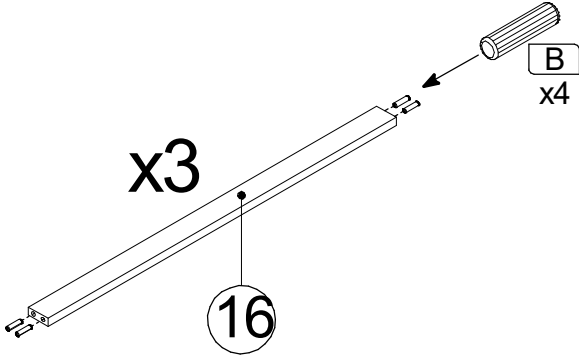

# KLEO K

90 min

Element symbol	Measurements				Code	Paket
1	900	370	16	1	1001	1/2
2	837	283	16	1	1003	1/2
3	837	283	16	1	1010	1/2
4	804	321	16	1	1005	1/2
5	300	120	16	3	1015	1/2

6	746.5	100	16	3	1016	1/2
7	300	120	16	3	1017	1/2
8	300	70	16	3	1033	1/2
9	760.5	304	3	3		1/2
10	816	818	3	1	1007	1/2
11	800	214	16	3	3010	2/2

12	969	38	38	1		2/2
13	969	38	38	1		2/2
14	969	38	38	1		2/2
15	969	38	38	1		2/2
16	804	45	16	3		1/2
17	804	45	16	1		1/2

▶ 2

▶ 3

▶ 4

▶ 5

6

7

▶ 9

▶ 5  
x3

▶ 10