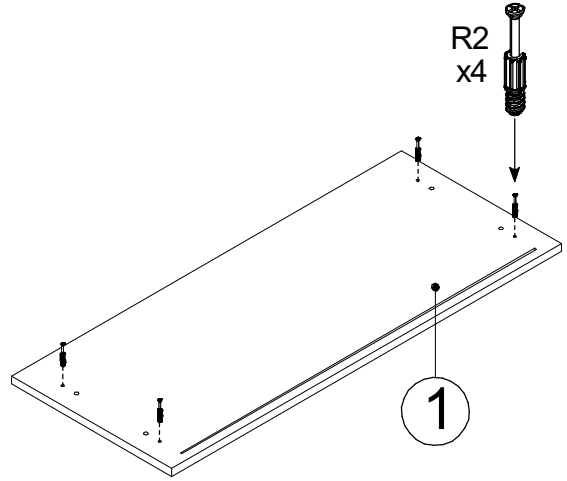

# KLEO K

90 min

Element symbol	Measurements				Code	Paket
1	900	370	16	1	1001	1/2
2	837	283	16	1	1003	1/2
3	837	283	16	1	1010	1/2
4	804	321	16	1	1005	1/2
5	300	120	16	3	1015	1/2

6	746.5	100	16	3	1016	1/2
7	300	120	16	3	1017	1/2
8	300	70	16	3	1033	1/2
9	760.5	304	3	3		1/2
10	816	818	3	1	1007	1/2
11	800	214	16	3	3010	2/2

12	969	38	38	1		2/2
13	969	38	38	1		2/2
14	969	38	38	1		2/2
15	969	38	38	1		2/2
16	804	45	16	3		1/2
17	804	45	16	1		1/2

▶ 2

▶ 3

▶ 4

▶ 5

6

7

▶ 9

▶ 5  
x3

▶ 10