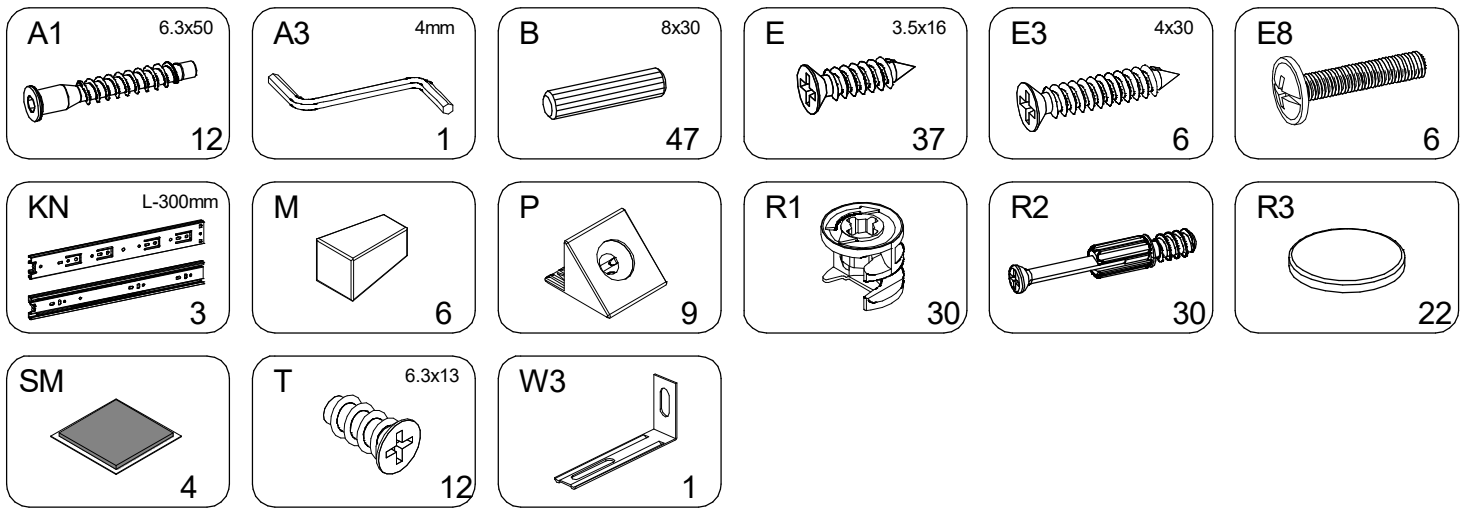

# KLEO K

90 min

Element symbol	Measurements				Code	Paket
1	900	370	16	1	1001	1/2
2	837	283	16	1	1003	1/2
3	837	283	16	1	1010	1/2
4	804	321	16	1	1005	1/2
5	300	120	16	3	1015	1/2

6	746.5	100	16	3	1016	1/2
7	300	120	16	3	1017	1/2
8	300	70	16	3	1033	1/2
9	760.5	304	3	3		1/2
10	816	818	3	1	1007	1/2
11	800	214	16	3	3010	2/2

12	969	38	38	1		2/2
13	969	38	38	1		2/2
14	969	38	38	1		2/2
15	969	38	38	1		2/2
16	804	45	16	3		1/2
17	804	45	16	1		1/2

▶ 2

▶ 3

▶ 4

▶ 5

6

7

▶ 9

▶ 5  
x3

▶ 10