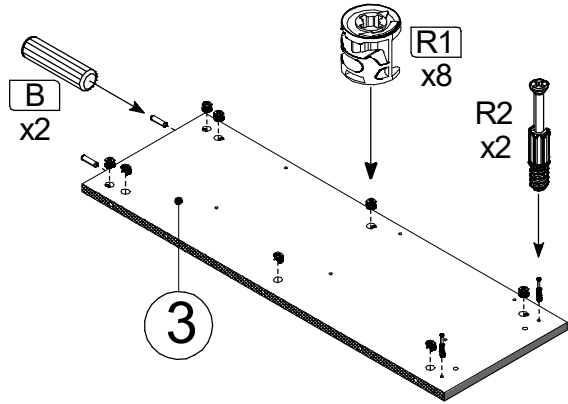

# KLEO K

90 min

Element symbol	Measurements				Code	Paket
1	900	370	16	1	1001	1/2
2	837	283	16	1	1003	1/2
3	837	283	16	1	1010	1/2
4	804	321	16	1	1005	1/2
5	300	120	16	3	1015	1/2

6	746.5	100	16	3	1016	1/2
7	300	120	16	3	1017	1/2
8	300	70	16	3	1033	1/2
9	760.5	304	3	3		1/2
10	816	818	3	1	1007	1/2
11	800	214	16	3	3010	2/2

12	969	38	38	1		2/2
13	969	38	38	1		2/2
14	969	38	38	1		2/2
15	969	38	38	1		2/2
16	804	45	16	3		1/2
17	804	45	16	1		1/2

▶ 2

▶ 3

▶ 4

▶ 5

6

7

▶ 9

▶ 5  
x3

▶ 10