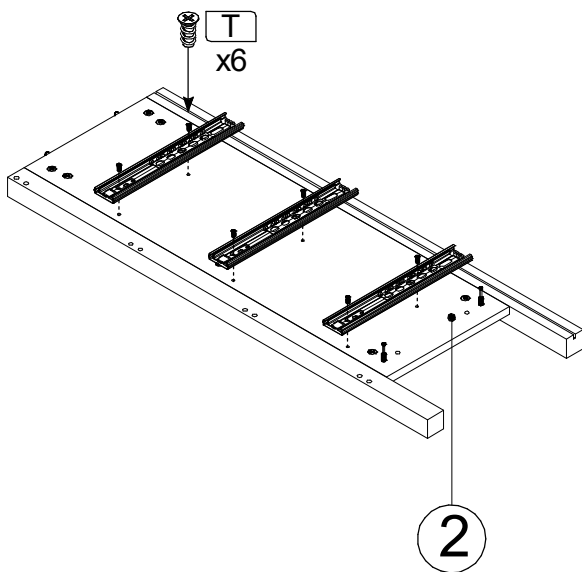

# KLEO K

90 min

Element symbol	Measurements				Code	Paket
1	900	370	16	1	1001	1/2
2	837	283	16	1	1003	1/2
3	837	283	16	1	1010	1/2
4	804	321	16	1	1005	1/2
5	300	120	16	3	1015	1/2

6	746.5	100	16	3	1016	1/2
7	300	120	16	3	1017	1/2
8	300	70	16	3	1033	1/2
9	760.5	304	3	3		1/2
10	816	818	3	1	1007	1/2
11	800	214	16	3	3010	2/2

12	969	38	38	1		2/2
13	969	38	38	1		2/2
14	969	38	38	1		2/2
15	969	38	38	1		2/2
16	804	45	16	3		1/2
17	804	45	16	1		1/2

▶ 2

▶ 3

▶ 4

▶ 5

6

7

▶ 9