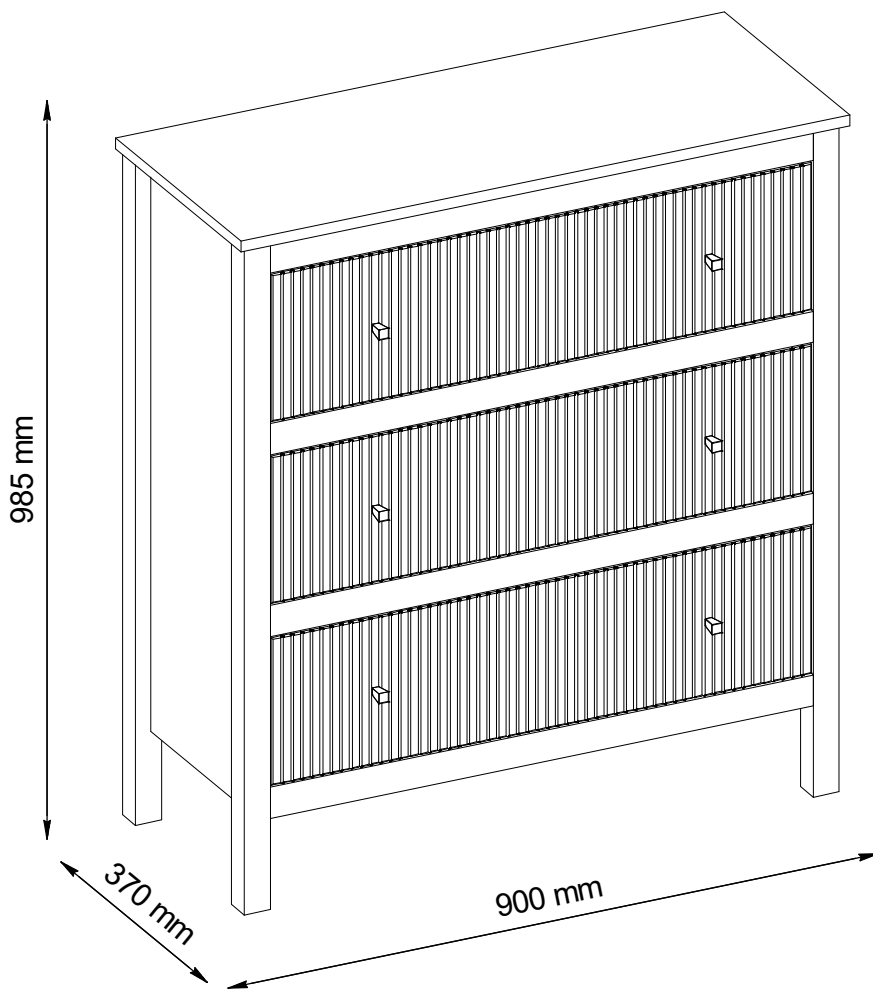

# KLEO K

90 min

Element symbol	Measurements				Code	Paket
1	900	370	16	1	1001	1/2
2	837	283	16	1	1003	1/2
3	837	283	16	1	1010	1/2
4	804	321	16	1	1005	1/2
5	300	120	16	3	1015	1/2

6	746.5	100	16	3	1016	1/2
7	300	120	16	3	1017	1/2
8	300	70	16	3	1033	1/2
9	760.5	304	3	3		1/2
10	816	818	3	1	1007	1/2
11	800	214	16	3	3010	2/2

12	969	38	38	1		2/2
13	969	38	38	1		2/2
14	969	38	38	1		2/2
15	969	38	38	1		2/2
16	804	45	16	3		1/2
17	804	45	16	1		1/2

▶ 2

▶ 3

▶ 4

▶ 5

6

7

▶ 9

▶ 5  
x3

▶ 10