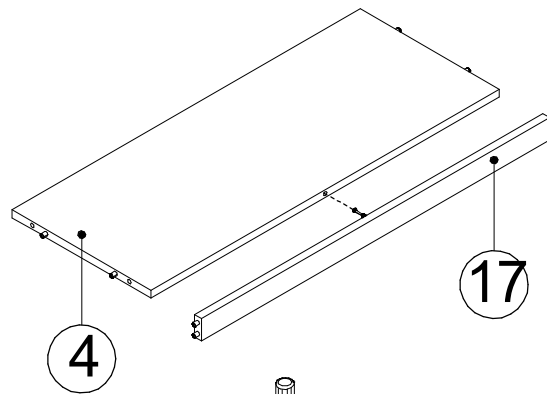

# KLEO K

90 min

Element symbol	Measurements				Code	Paket
1	900	370	16	1	1001	1/2
2	837	283	16	1	1003	1/2
3	837	283	16	1	1010	1/2
4	804	321	16	1	1005	1/2
5	300	120	16	3	1015	1/2

6	746.5	100	16	3	1016	1/2
7	300	120	16	3	1017	1/2
8	300	70	16	3	1033	1/2
9	760.5	304	3	3		1/2
10	816	818	3	1	1007	1/2
11	800	214	16	3	3010	2/2

12	969	38	38	1		2/2
13	969	38	38	1		2/2
14	969	38	38	1		2/2
15	969	38	38	1		2/2
16	804	45	16	3		1/2
17	804	45	16	1		1/2

▶ 2

▶ 3

▶ 4

▶ 5

6

7

▶ 9

▶ 5  
x3

▶ 10