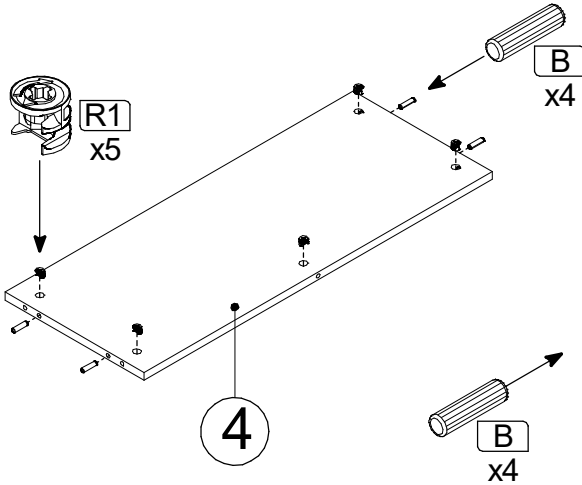

# KLEO K

90 min

Element symbol	Measurements				Code	Paket
1	900	370	16	1	1001	1/2
2	837	283	16	1	1003	1/2
3	837	283	16	1	1010	1/2
4	804	321	16	1	1005	1/2
5	300	120	16	3	1015	1/2

6	746.5	100	16	3	1016	1/2
7	300	120	16	3	1017	1/2
8	300	70	16	3	1033	1/2
9	760.5	304	3	3		1/2
10	816	818	3	1	1007	1/2
11	800	214	16	3	3010	2/2

12	969	38	38	1		2/2
13	969	38	38	1		2/2
14	969	38	38	1		2/2
15	969	38	38	1		2/2
16	804	45	16	3		1/2
17	804	45	16	1		1/2

▶ 2

▶ 3

▶ 4

▶ 5

6

7

▶ 9

▶ 5  
x3

▶ 10