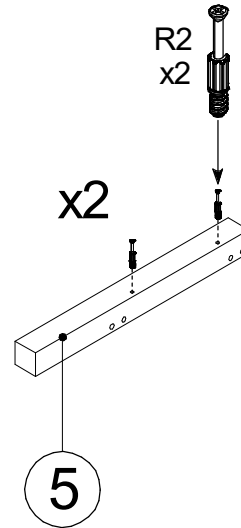

KLEO N

60 min

Element symbol	Measurements				Code	Paket
1	900	560	16	1	1001	1/1
2	464	267	16	2	1003	1/1
3	804	506	16	1	1005	1/1
4	399	38	38	2		1/1
5	1	1	1	1		1/1
6	804	45	16	2		1/1
7	804	45	16	2		1/1

▶ 1