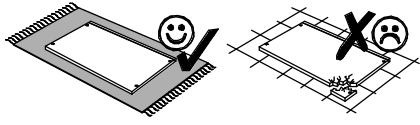

KLEO N

60 min

Element symbol	Measurements				Code	Paket
1	900	560	16	1	1001	1/1
2	464	267	16	2	1003	1/1
3	804	506	16	1	1005	1/1
4	399	38	38	2		1/1
5	1	1	1	1		1/1
6	804	45	16	2		1/1
7	804	45	16	2		1/1

▶ 1