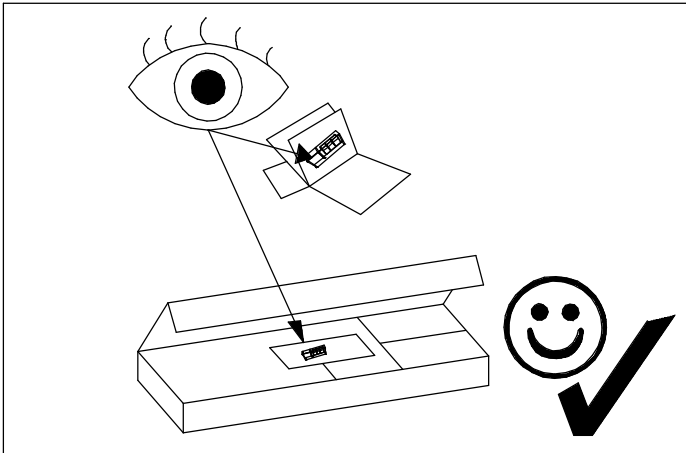

KLEO N

60 min

Element symbol	Measurements				Code	Paket
1	900	560	16	1	1001	1/1
2	464	267	16	2	1003	1/1
3	804	506	16	1	1005	1/1
4	399	38	38	2		1/1
5	1	1	1	1		1/1
6	804	45	16	2		1/1
7	804	45	16	2		1/1

▶ 1