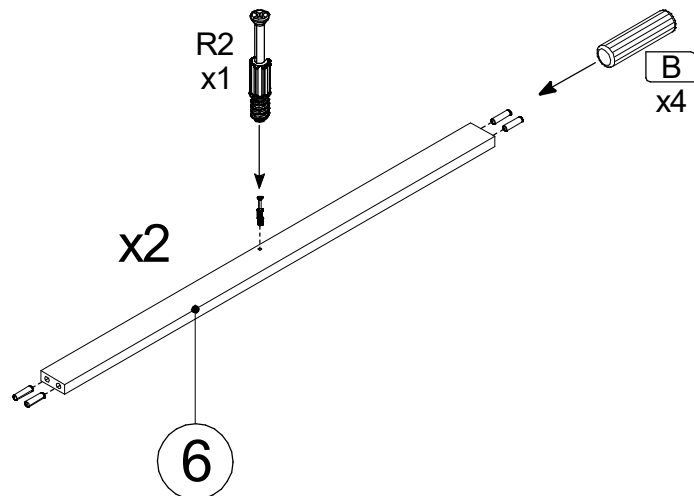

KLEO N

60 min

Element symbol	Measurements				Code	Paket
1	900	560	16	1	1001	1/1
2	464	267	16	2	1003	1/1
3	804	506	16	1	1005	1/1
4	399	38	38	2		1/1
5	1	1	1	1		1/1
6	804	45	16	2		1/1
7	804	45	16	2		1/1

▶ 1