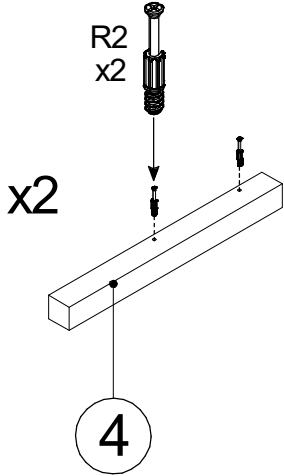

KLEO N

60 min

Element symbol	Measurements				Code	Paket
1	900	560	16	1	1001	1/1
2	464	267	16	2	1003	1/1
3	804	506	16	1	1005	1/1
4	399	38	38	2		1/1
5	1	1	1	1		1/1
6	804	45	16	2		1/1
7	804	45	16	2		1/1

▶ 1