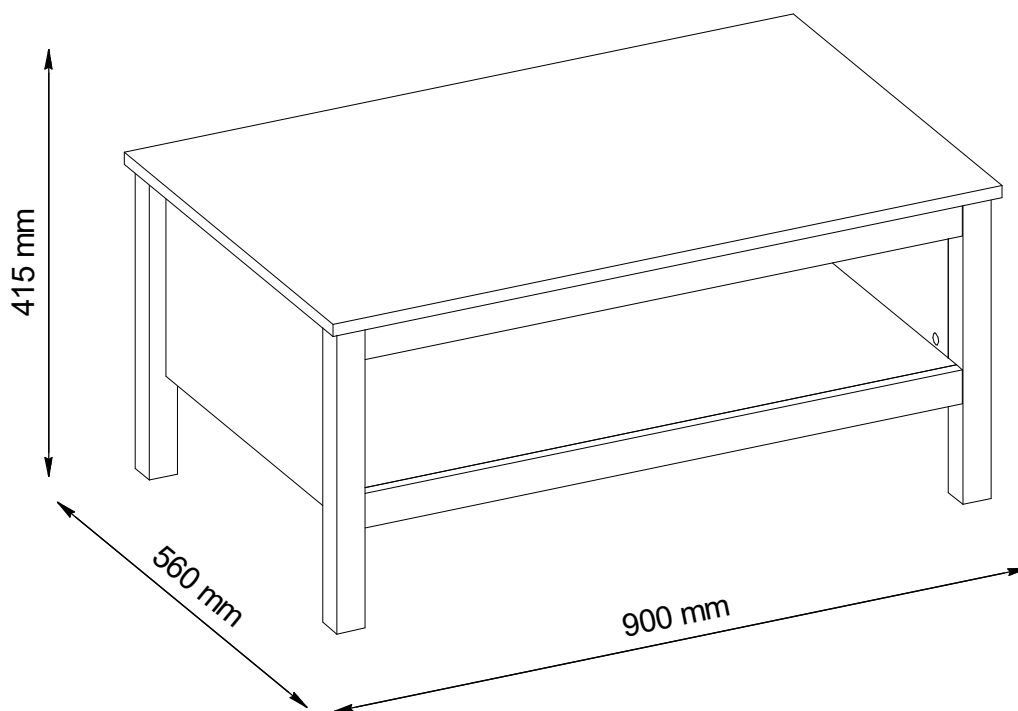

KLEO N

60 min

Element symbol	Measurements				Code	Paket
1	900	560	16	1	1001	1/1
2	464	267	16	2	1003	1/1
3	804	506	16	1	1005	1/1
4	399	38	38	2		1/1
5	1	1	1	1		1/1
6	804	45	16	2		1/1
7	804	45	16	2		1/1

▶ 1