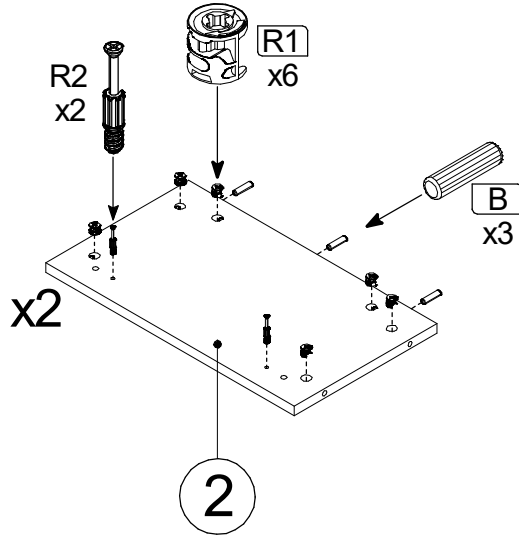

KLEO N

60 min

Element symbol	Measurements				Code	Paket
1	900	560	16	1	1001	1/1
2	464	267	16	2	1003	1/1
3	804	506	16	1	1005	1/1
4	399	38	38	2		1/1
5	1	1	1	1		1/1
6	804	45	16	2		1/1
7	804	45	16	2		1/1

▶ 1