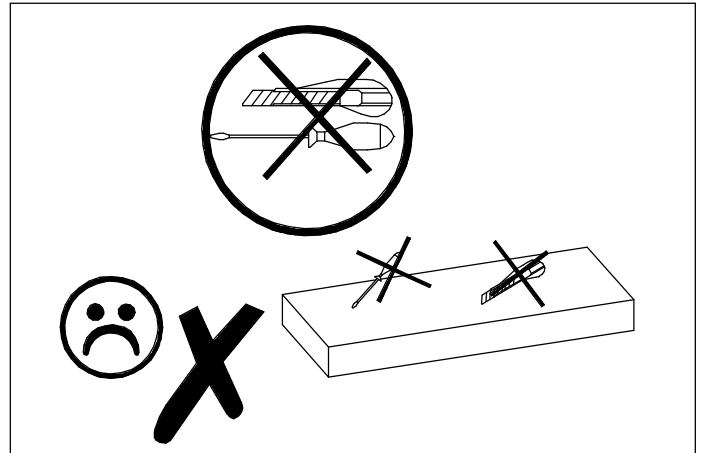

KLEO N

60 min

Element symbol	Measurements				Code	Paket
1	900	560	16	1	1001	1/1
2	464	267	16	2	1003	1/1
3	804	506	16	1	1005	1/1
4	399	38	38	2		1/1
5	1	1	1	1		1/1
6	804	45	16	2		1/1
7	804	45	16	2		1/1

▶ 1