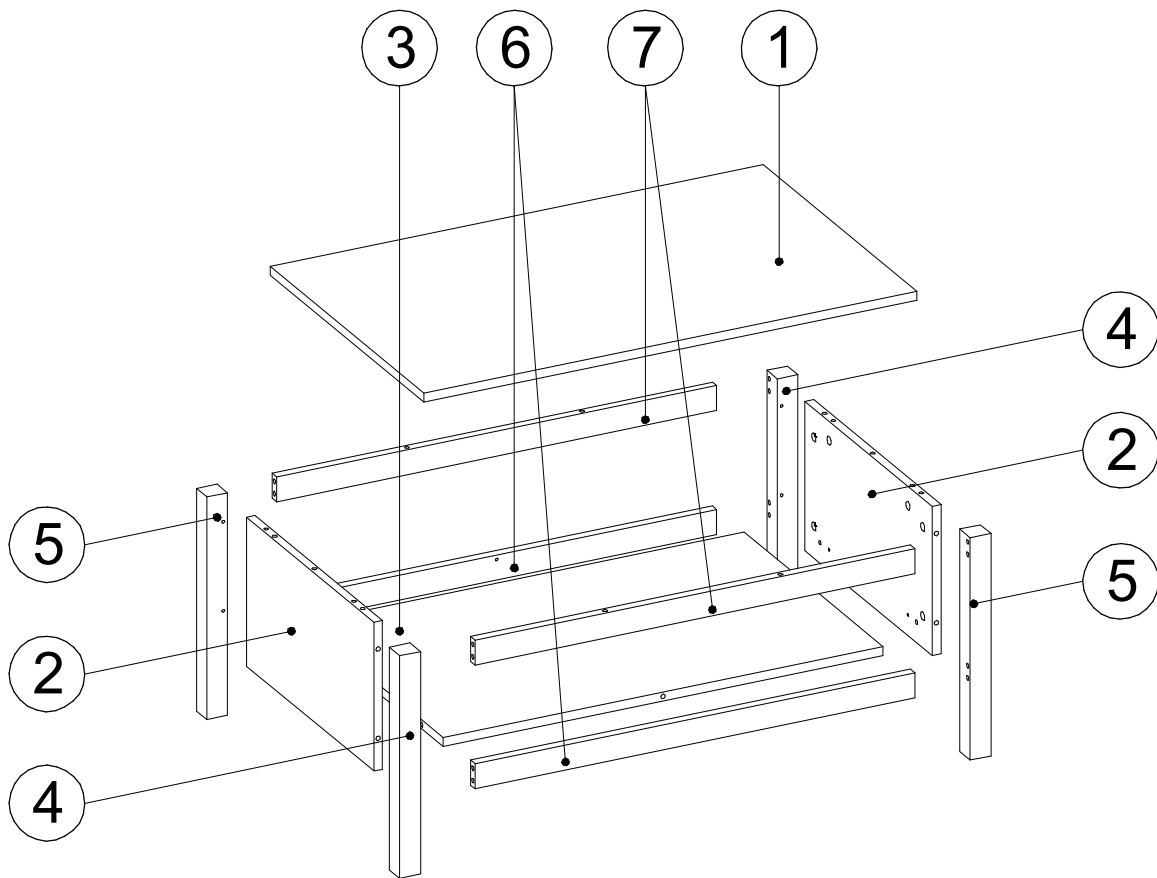

KLEO N

60 min

Element symbol	Measurements				Code	Paket
1	900	560	16	1	1001	1/1
2	464	267	16	2	1003	1/1
3	804	506	16	1	1005	1/1
4	399	38	38	2		1/1
5	1	1	1	1		1/1
6	804	45	16	2		1/1
7	804	45	16	2		1/1

▶ 1