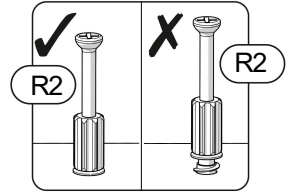

KLEO N

60 min

Element symbol	Measurements				Code	Paket
1	900	560	16	1	1001	1/1
2	464	267	16	2	1003	1/1
3	804	506	16	1	1005	1/1
4	399	38	38	2		1/1
5	1	1	1	1		1/1
6	804	45	16	2		1/1
7	804	45	16	2		1/1

▶ 1