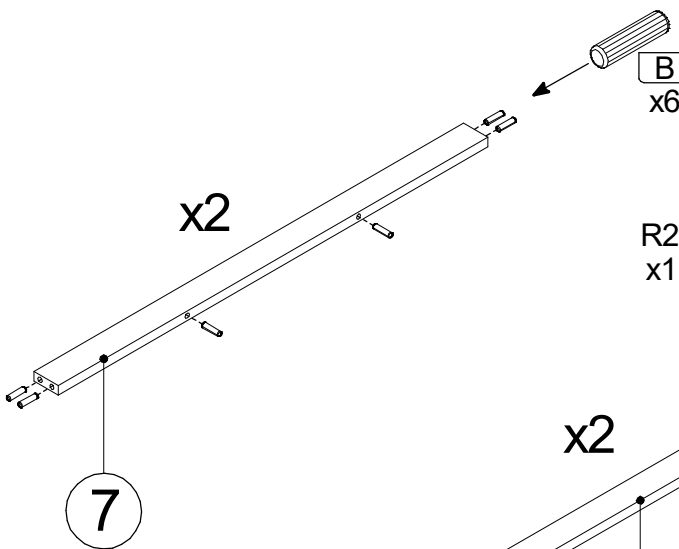

KLEO N

60 min

Element symbol	Measurements				Code	Paket
1	900	560	16	1	1001	1/1
2	464	267	16	2	1003	1/1
3	804	506	16	1	1005	1/1
4	399	38	38	2		1/1
5	1	1	1	1		1/1
6	804	45	16	2		1/1
7	804	45	16	2		1/1

▶ 1