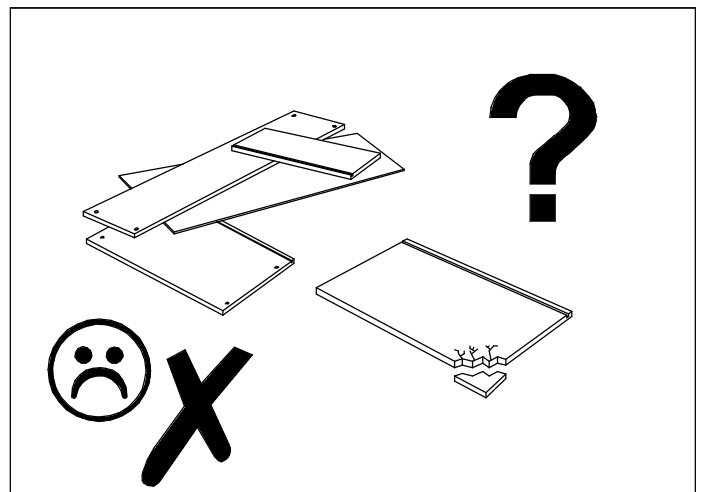

KLEO N

60 min

Element symbol	Measurements				Code	Paket
1	900	560	16	1	1001	1/1
2	464	267	16	2	1003	1/1
3	804	506	16	1	1005	1/1
4	399	38	38	2		1/1
5	1	1	1	1		1/1
6	804	45	16	2		1/1
7	804	45	16	2		1/1

▶ 1