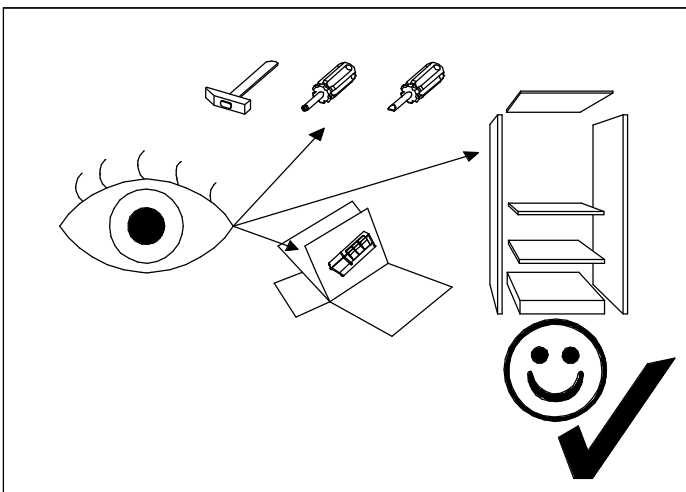

KLEO N

60 min

Element symbol	Measurements				Code	Paket
1	900	560	16	1	1001	1/1
2	464	267	16	2	1003	1/1
3	804	506	16	1	1005	1/1
4	399	38	38	2		1/1
5	1	1	1	1		1/1
6	804	45	16	2		1/1
7	804	45	16	2		1/1

▶ 1