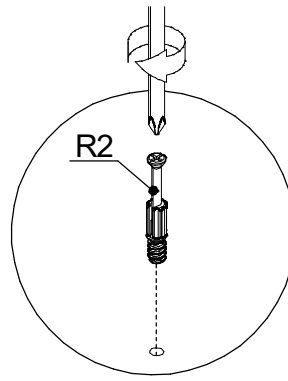

KLEO N

60 min

Element symbol	Measurements				Code	Paket
1	900	560	16	1	1001	1/1
2	464	267	16	2	1003	1/1
3	804	506	16	1	1005	1/1
4	399	38	38	2		1/1
5	1	1	1	1		1/1
6	804	45	16	2		1/1
7	804	45	16	2		1/1

▶ 1