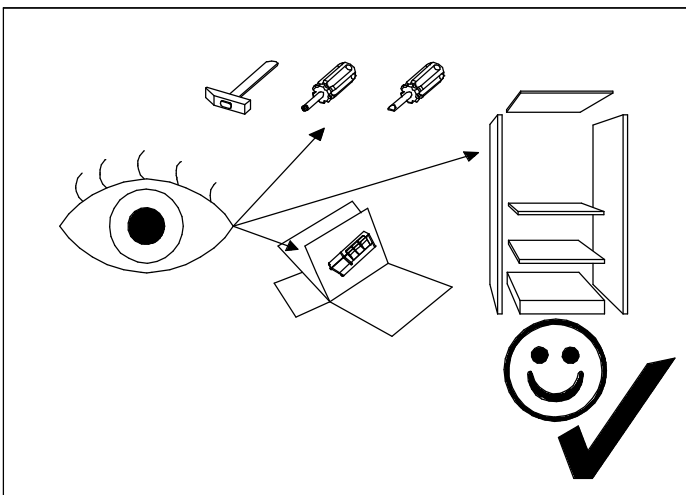

# KLEO T

90 min

Element symbol	Measurements				Code	Paket
1	1200	560	16	1	1001	1/1
2	602	473	16	1	1003	1/1
3	602	473	16	1	1006	1/1
4	602	473	16	1	1017	1/1
5	511	354	16	1	1008	1/1
6	712	120	16	1	1019	1/1
7	364	350	16	1	1010	1/1