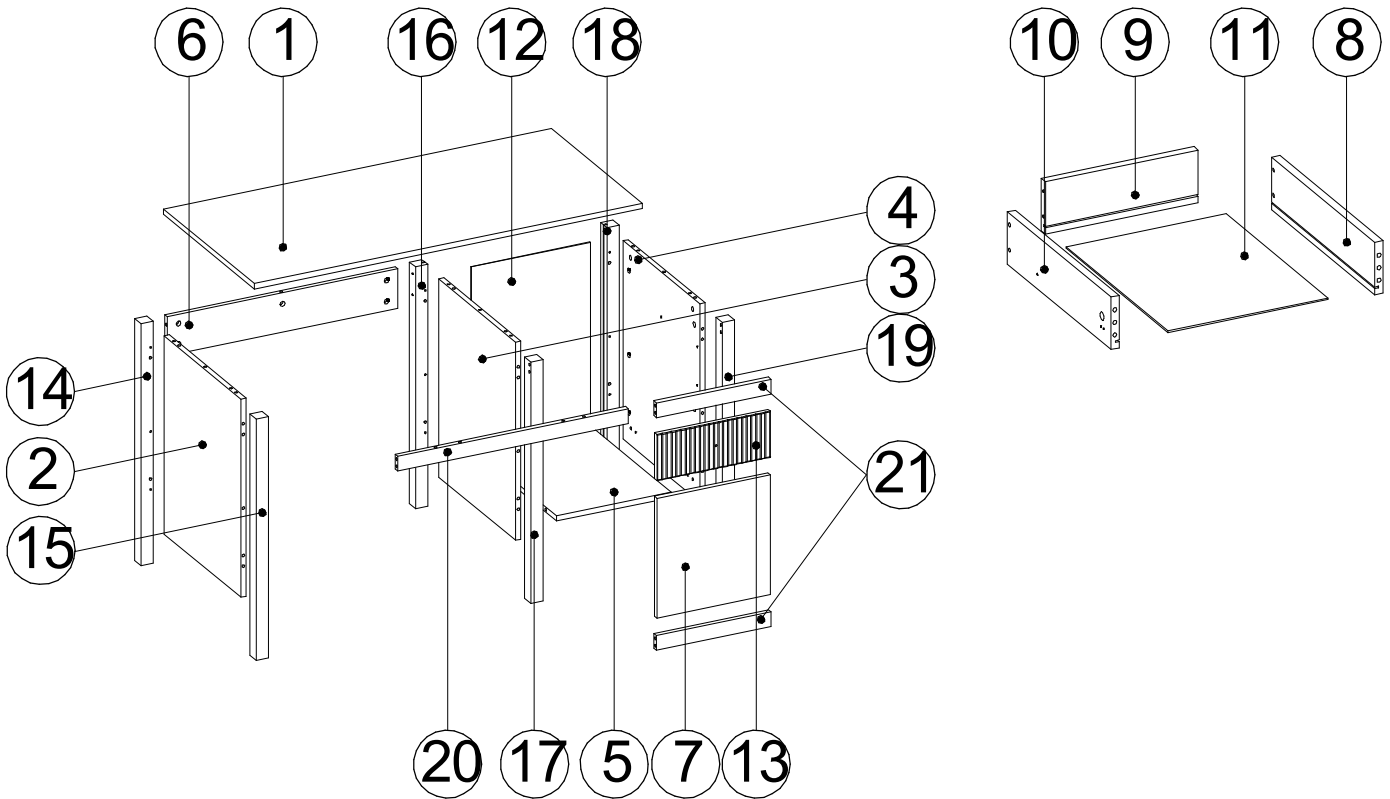

# KLEO T

90 min

Element symbol	Measurements				Code	Paket
1	1200	560	16	1	1001	1/1
2	602	473	16	1	1003	1/1
3	602	473	16	1	1006	1/1
4	602	473	16	1	1017	1/1
5	511	354	16	1	1008	1/1
6	712	120	16	1	1019	1/1
7	364	350	16	1	1010	1/1

8	400	100	16	1	1012	1/1
9	296.5	100	16	1	1013	1/1
10	400	100	16	1	1014	1/1
11	396	310.5	3	1		1/1
12	565	368	3	1		1/1
13	350	140	16	1	3011	1/1
14	734	38	38	1		1/1

15	734	38	38	1		1/1
16	734	38	38	1		1/1
17	734	38	38	1		1/1
18	734	38	38	1		1/1
19	734	38	38	1		1/1
20	712	45	16	1		1/1
21	354	45	16	1		1/1

▶ 1

2

21

x2

B x4

R1 x2

20

B x6

6

R2 x2

front

15

2

14

B x3

R1 x8