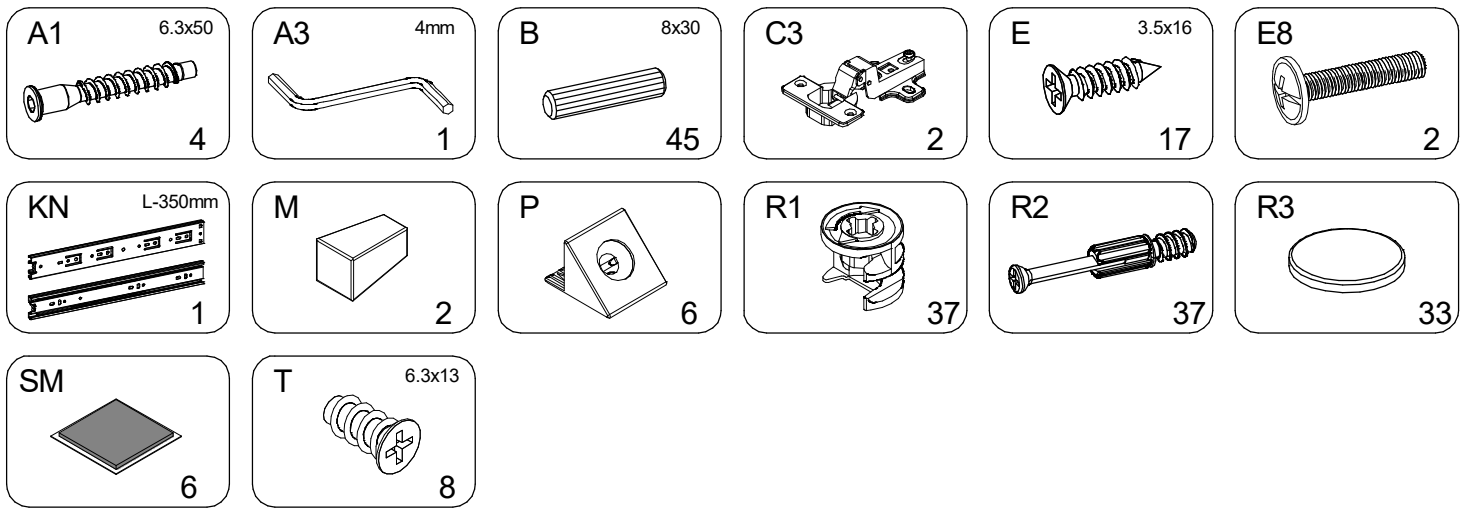

# KLEO T

90 min

Element symbol	Measurements				Code	Paket
1	1200	560	16	1	1001	1/1
2	602	473	16	1	1003	1/1
3	602	473	16	1	1006	1/1
4	602	473	16	1	1017	1/1
5	511	354	16	1	1008	1/1
6	712	120	16	1	1019	1/1
7	364	350	16	1	1010	1/1

8	400	100	16	1	1012	1/1
9	296.5	100	16	1	1013	1/1
10	400	100	16	1	1014	1/1
11	396	310.5	3	1		1/1
12	565	368	3	1		1/1
13	350	140	16	1	3011	1/1
14	734	38	38	1		1/1

15	734	38	38	1		1/1
16	734	38	38	1		1/1
17	734	38	38	1		1/1
18	734	38	38	1		1/1
19	734	38	38	1		1/1
20	712	45	16	1		1/1
21	354	45	16	1		1/1