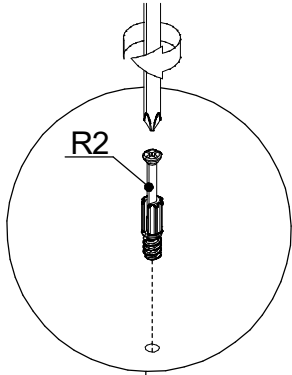

# KLEO T

90 min

Element symbol	Measurements				Code	Paket
1	1200	560	16	1	1001	1/1
2	602	473	16	1	1003	1/1
3	602	473	16	1	1006	1/1
4	602	473	16	1	1017	1/1
5	511	354	16	1	1008	1/1
6	712	120	16	1	1019	1/1
7	364	350	16	1	1010	1/1

8	400	100	16	1	1012	1/1
9	296.5	100	16	1	1013	1/1
10	400	100	16	1	1014	1/1
11	396	310.5	3	1		1/1
12	565	368	3	1		1/1
13	350	140	16	1	3011	1/1
14	734	38	38	1		1/1

15	734	38	38	1		1/1
16	734	38	38	1		1/1
17	734	38	38	1		1/1
18	734	38	38	1		1/1
19	734	38	38	1		1/1
20	712	45	16	1		1/1
21	354	45	16	1		1/1

▶ 1

2

21

x2

B x4

R1 x2

20

B x6