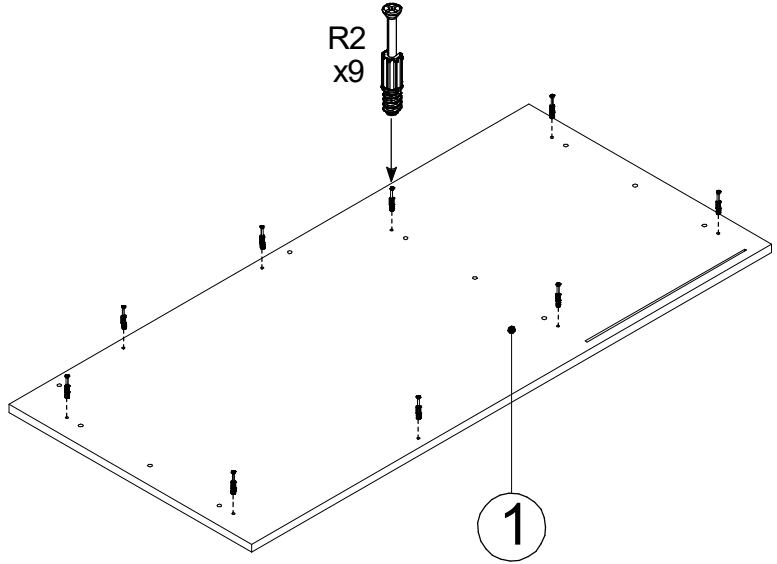

# KLEO T

90 min

Element symbol	Measurements				Code	Paket
1	1200	560	16	1	1001	1/1
2	602	473	16	1	1003	1/1
3	602	473	16	1	1006	1/1
4	602	473	16	1	1017	1/1
5	511	354	16	1	1008	1/1
6	712	120	16	1	1019	1/1
7	364	350	16	1	1010	1/1

8	400	100	16	1	1012	1/1
9	296.5	100	16	1	1013	1/1
10	400	100	16	1	1014	1/1
11	396	310.5	3	1		1/1
12	565	368	3	1		1/1
13	350	140	16	1	3011	1/1
14	734	38	38	1		1/1

15	734	38	38	1		1/1
16	734	38	38	1		1/1
17	734	38	38	1		1/1
18	734	38	38	1		1/1
19	734	38	38	1		1/1
20	712	45	16	1		1/1
21	354	45	16	1		1/1

▶ 1

2

21

x2

B x4

R1 x2

20

B x6

6

R2 x2

front

15

2

14

B x3

R1 x8