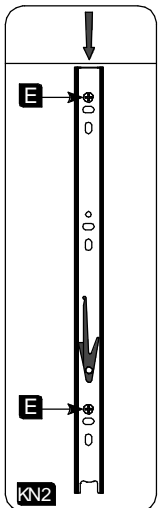

# KLEO T

90 min

Element symbol	Measurements				Code	Paket
1	1200	560	16	1	1001	1/1
2	602	473	16	1	1003	1/1
3	602	473	16	1	1006	1/1
4	602	473	16	1	1017	1/1
5	511	354	16	1	1008	1/1
6	712	120	16	1	1019	1/1
7	364	350	16	1	1010	1/1

8	400	100	16	1	1012	1/1
9	296.5	100	16	1	1013	1/1
10	400	100	16	1	1014	1/1
11	396	310.5	3	1		1/1
12	565	368	3	1		1/1
13	350	140	16	1	3011	1/1
14	734	38	38	1		1/1

15	734	38	38	1		1/1
16	734	38	38	1		1/1
17	734	38	38	1		1/1
18	734	38	38	1		1/1
19	734	38	38	1		1/1
20	712	45	16	1		1/1
21	354	45	16	1		1/1

▶ 1

2

21

x2

B x4

R1 x2

20

B x6

8

B x2

B x2

9 11

2

3

max 10 kg

max 3 kg