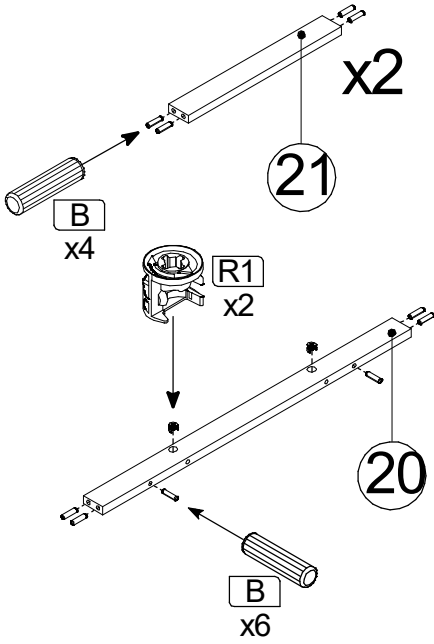

# KLEO T

90 min

Element symbol	Measurements				Code	Paket
1	1200	560	16	1	1001	1/1
2	602	473	16	1	1003	1/1
3	602	473	16	1	1006	1/1
4	602	473	16	1	1017	1/1
5	511	354	16	1	1008	1/1
6	712	120	16	1	1019	1/1
7	364	350	16	1	1010	1/1

8	400	100	16	1	1012	1/1
9	296.5	100	16	1	1013	1/1
10	400	100	16	1	1014	1/1
11	396	310.5	3	1		1/1
12	565	368	3	1		1/1
13	350	140	16	1	3011	1/1
14	734	38	38	1		1/1

15	734	38	38	1		1/1
16	734	38	38	1		1/1
17	734	38	38	1		1/1
18	734	38	38	1		1/1
19	734	38	38	1		1/1
20	712	45	16	1		1/1
21	354	45	16	1		1/1

▶ 1

2

21

x2

B x4

R1 x2

20

B x6