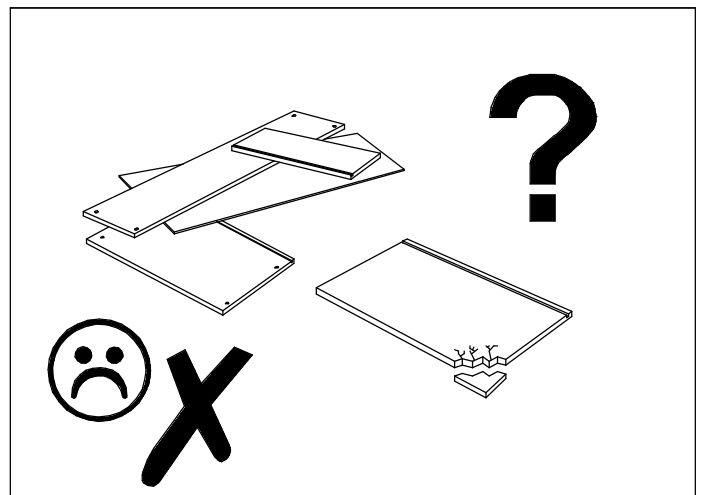

# KLEO T

90 min

Element symbol	Measurements				Code	Paket
1	1200	560	16	1	1001	1/1
2	602	473	16	1	1003	1/1
3	602	473	16	1	1006	1/1
4	602	473	16	1	1017	1/1
5	511	354	16	1	1008	1/1
6	712	120	16	1	1019	1/1
7	364	350	16	1	1010	1/1

8	400	100	16	1	1012	1/1
9	296.5	100	16	1	1013	1/1
10	400	100	16	1	1014	1/1
11	396	310.5	3	1		1/1
12	565	368	3	1		1/1
13	350	140	16	1	3011	1/1
14	734	38	38	1		1/1

15	734	38	38	1		1/1
16	734	38	38	1		1/1
17	734	38	38	1		1/1
18	734	38	38	1		1/1
19	734	38	38	1		1/1
20	712	45	16	1		1/1
21	354	45	16	1		1/1