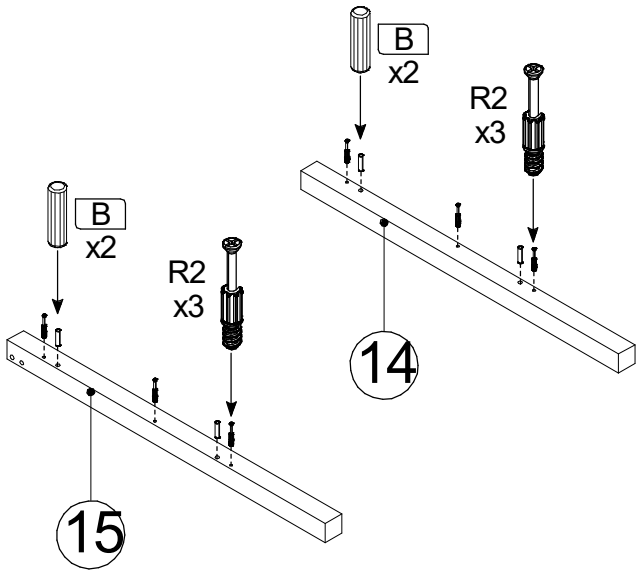

# KLEO T

90 min

Element symbol	Measurements				Code	Paket
1	1200	560	16	1	1001	1/1
2	602	473	16	1	1003	1/1
3	602	473	16	1	1006	1/1
4	602	473	16	1	1017	1/1
5	511	354	16	1	1008	1/1
6	712	120	16	1	1019	1/1
7	364	350	16	1	1010	1/1

8	400	100	16	1	1012	1/1
9	296.5	100	16	1	1013	1/1
10	400	100	16	1	1014	1/1
11	396	310.5	3	1		1/1
12	565	368	3	1		1/1
13	350	140	16	1	3011	1/1
14	734	38	38	1		1/1

15	734	38	38	1		1/1
16	734	38	38	1		1/1
17	734	38	38	1		1/1
18	734	38	38	1		1/1
19	734	38	38	1		1/1
20	712	45	16	1		1/1
21	354	45	16	1		1/1

▶ 1

2

21

x2

B x4

R1 x2

20

B x6

6

R2 x2

front

15

2

14

B x3

R1 x8