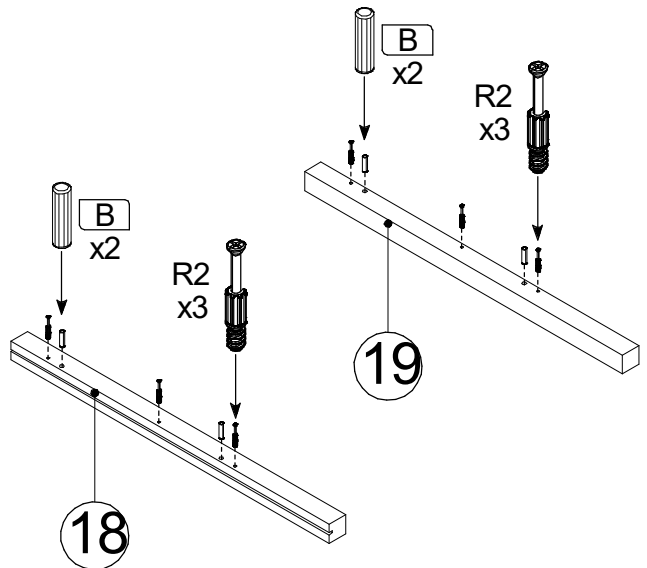

# KLEO T

90 min

Element symbol	Measurements				Code	Paket
1	1200	560	16	1	1001	1/1
2	602	473	16	1	1003	1/1
3	602	473	16	1	1006	1/1
4	602	473	16	1	1017	1/1
5	511	354	16	1	1008	1/1
6	712	120	16	1	1019	1/1
7	364	350	16	1	1010	1/1

8	400	100	16	1	1012	1/1
9	296.5	100	16	1	1013	1/1
10	400	100	16	1	1014	1/1
11	396	310.5	3	1		1/1
12	565	368	3	1		1/1
13	350	140	16	1	3011	1/1
14	734	38	38	1		1/1

15	734	38	38	1		1/1
16	734	38	38	1		1/1
17	734	38	38	1		1/1
18	734	38	38	1		1/1
19	734	38	38	1		1/1
20	712	45	16	1		1/1
21	354	45	16	1		1/1

▶ 1

2

21

x2

B x4

R1 x2

20

B x6

6

R2 x2

front

15

2

14

B x3

R1 x8