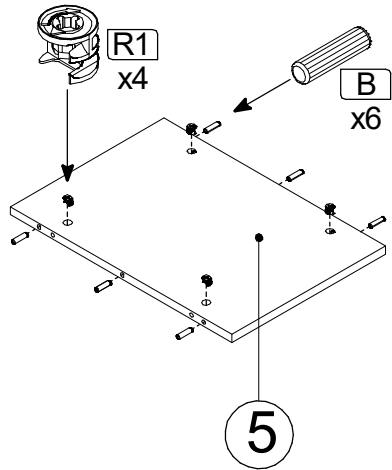

# KLEO T

90 min

Element symbol	Measurements				Code	Paket
1	1200	560	16	1	1001	1/1
2	602	473	16	1	1003	1/1
3	602	473	16	1	1006	1/1
4	602	473	16	1	1017	1/1
5	511	354	16	1	1008	1/1
6	712	120	16	1	1019	1/1
7	364	350	16	1	1010	1/1

8	400	100	16	1	1012	1/1
9	296.5	100	16	1	1013	1/1
10	400	100	16	1	1014	1/1
11	396	310.5	3	1		1/1
12	565	368	3	1		1/1
13	350	140	16	1	3011	1/1
14	734	38	38	1		1/1

15	734	38	38	1		1/1
16	734	38	38	1		1/1
17	734	38	38	1		1/1
18	734	38	38	1		1/1
19	734	38	38	1		1/1
20	712	45	16	1		1/1
21	354	45	16	1		1/1

▶ 1

2

21

x2

B x4

R1 x2

20

B x6

6

R2 x2

front

15

2

14

B x3

R1 x8