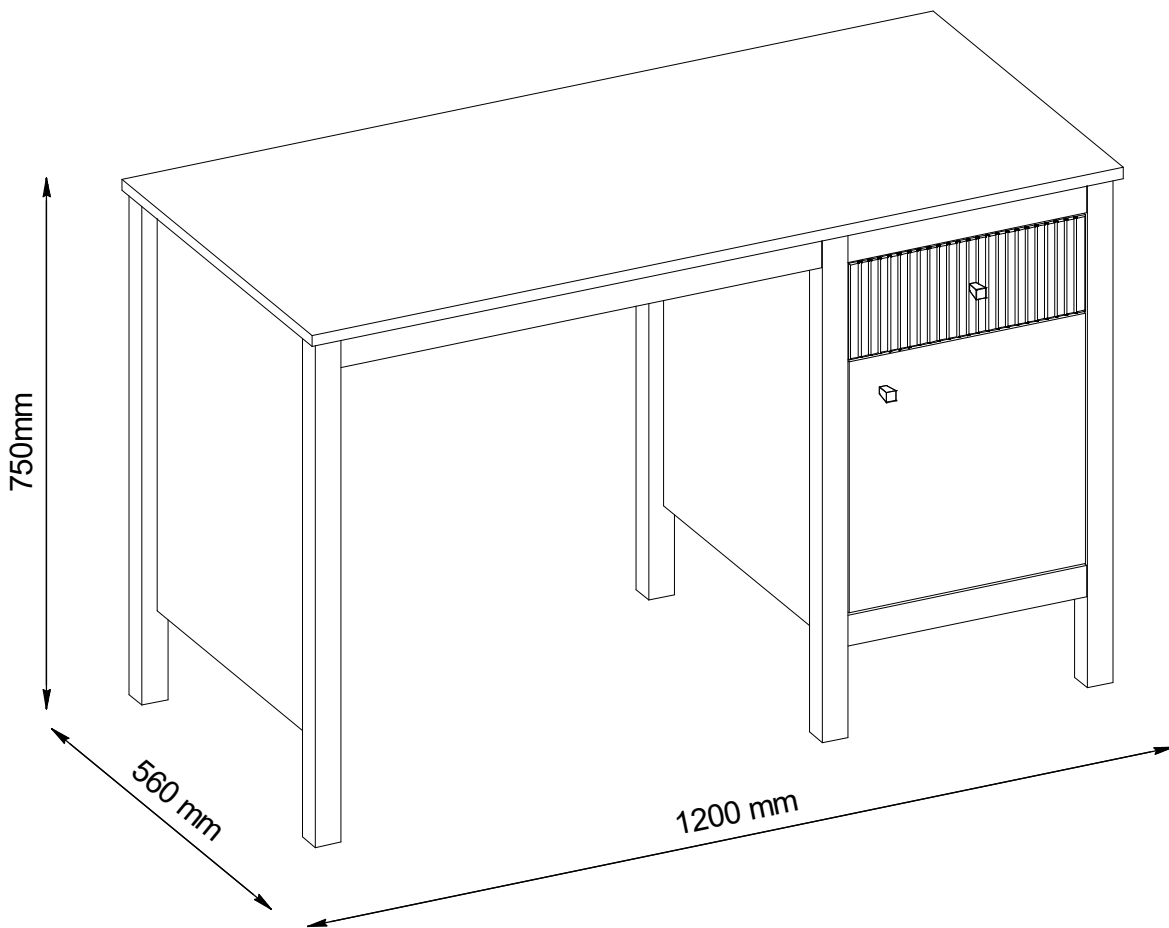

# KLEO T

90 min

Element symbol	Measurements				Code	Paket
1	1200	560	16	1	1001	1/1
2	602	473	16	1	1003	1/1
3	602	473	16	1	1006	1/1
4	602	473	16	1	1017	1/1
5	511	354	16	1	1008	1/1
6	712	120	16	1	1019	1/1
7	364	350	16	1	1010	1/1

8	400	100	16	1	1012	1/1
9	296.5	100	16	1	1013	1/1
10	400	100	16	1	1014	1/1
11	396	310.5	3	1		1/1
12	565	368	3	1		1/1
13	350	140	16	1	3011	1/1
14	734	38	38	1		1/1

15	734	38	38	1		1/1
16	734	38	38	1		1/1
17	734	38	38	1		1/1
18	734	38	38	1		1/1
19	734	38	38	1		1/1
20	712	45	16	1		1/1
21	354	45	16	1		1/1