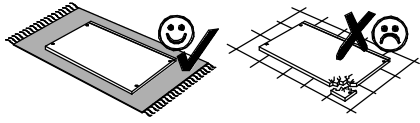

# KLEO T

90 min

Element symbol	Measurements				Code	Paket
1	1200	560	16	1	1001	1/1
2	602	473	16	1	1003	1/1
3	602	473	16	1	1006	1/1
4	602	473	16	1	1017	1/1
5	511	354	16	1	1008	1/1
6	712	120	16	1	1019	1/1
7	364	350	16	1	1010	1/1

8	400	100	16	1	1012	1/1
9	296.5	100	16	1	1013	1/1
10	400	100	16	1	1014	1/1
11	396	310.5	3	1		1/1
12	565	368	3	1		1/1
13	350	140	16	1	3011	1/1
14	734	38	38	1		1/1

15	734	38	38	1		1/1
16	734	38	38	1		1/1
17	734	38	38	1		1/1
18	734	38	38	1		1/1
19	734	38	38	1		1/1
20	712	45	16	1		1/1
21	354	45	16	1		1/1

▶ 1

2

21

x2

B x4

R1 x2

20

B x6