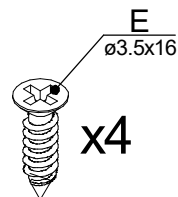

KLEO X

60 min

Element symbol	Measurements				Code	Paket
1	520	370	16	1	1001	1/1
2	322	283	16	1	1003	1/1
3	322	283	16	1	1006	1/1
4	424	321	16	1	1008	1/1
5	424	321	16	1	1009	1/1

6	300	100	16	1	1013	1/1
7	366.5	100	16	1	1012	1/1
8	300	100	16	1	1011	1/1
9	380.5	296	3	1		1/1
10	438	301	3	1		1/1
11	420	140	16	1	3010	1/1

12	454	38	38	1		1/1
13	454	38	38	1		1/1
14	454	38	38	1		1/1
15	454	38	38	1		1/1
16	424	45	16	1		1/1

▶ 1

▶ 2

▶ 3

▶ 8

▶ 1

▶ 2

▶ 3