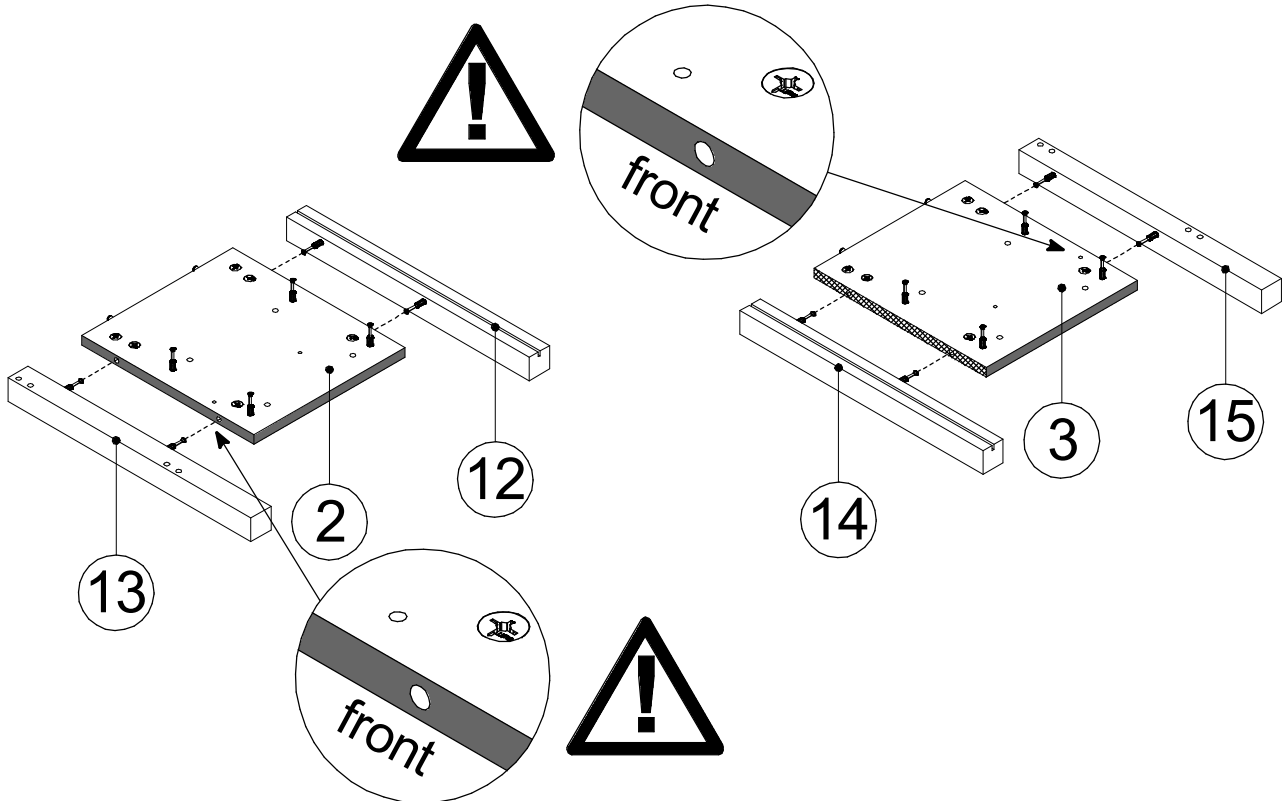

KLEO X

60 min

Element symbol	Measurements				Code	Paket
1	520	370	16	1	1001	1/1
2	322	283	16	1	1003	1/1
3	322	283	16	1	1006	1/1
4	424	321	16	1	1008	1/1
5	424	321	16	1	1009	1/1

6	300	100	16	1	1013	1/1
7	366.5	100	16	1	1012	1/1
8	300	100	16	1	1011	1/1
9	380.5	296	3	1		1/1
10	438	301	3	1		1/1
11	420	140	16	1	3010	1/1

12	454	38	38	1		1/1
13	454	38	38	1		1/1
14	454	38	38	1		1/1
15	454	38	38	1		1/1
16	424	45	16	1		1/1

▶ 1

▶ 2

▶ 3

▶ 8

▶ 1

▶ 2

▶ 3