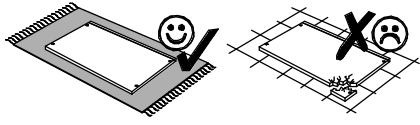

KLEO X

60 min

Element symbol	Measurements				Code	Paket
1	520	370	16	1	1001	1/1
2	322	283	16	1	1003	1/1
3	322	283	16	1	1006	1/1
4	424	321	16	1	1008	1/1
5	424	321	16	1	1009	1/1

6	300	100	16	1	1013	1/1
7	366.5	100	16	1	1012	1/1
8	300	100	16	1	1011	1/1
9	380.5	296	3	1		1/1
10	438	301	3	1		1/1
11	420	140	16	1	3010	1/1

12	454	38	38	1		1/1
13	454	38	38	1		1/1
14	454	38	38	1		1/1
15	454	38	38	1		1/1
16	424	45	16	1		1/1

▶ 1

▶ 2

▶ 3

▶ 8

▶ 1

▶ 2

▶ 3