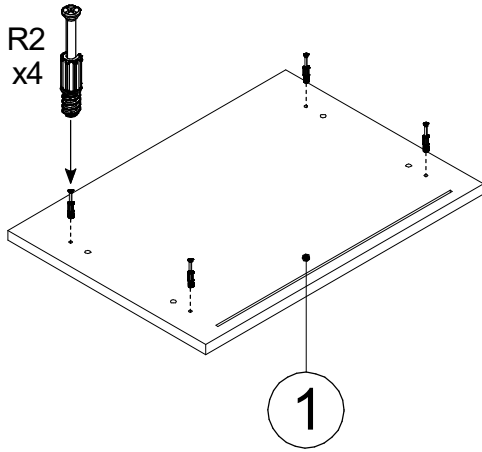

KLEO X

60 min

Element symbol	Measurements				Code	Paket
1	520	370	16	1	1001	1/1
2	322	283	16	1	1003	1/1
3	322	283	16	1	1006	1/1
4	424	321	16	1	1008	1/1
5	424	321	16	1	1009	1/1

6	300	100	16	1	1013	1/1
7	366.5	100	16	1	1012	1/1
8	300	100	16	1	1011	1/1
9	380.5	296	3	1		1/1
10	438	301	3	1		1/1
11	420	140	16	1	3010	1/1

12	454	38	38	1		1/1
13	454	38	38	1		1/1
14	454	38	38	1		1/1
15	454	38	38	1		1/1
16	424	45	16	1		1/1

▶ 1

▶ 2

▶ 3

▶ 8

▶ 1

▶ 2

▶ 3