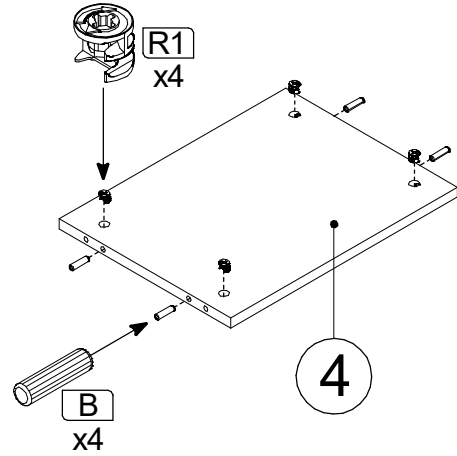

KLEO X

60 min

Element symbol	Measurements				Code	Paket
1	520	370	16	1	1001	1/1
2	322	283	16	1	1003	1/1
3	322	283	16	1	1006	1/1
4	424	321	16	1	1008	1/1
5	424	321	16	1	1009	1/1

6	300	100	16	1	1013	1/1
7	366.5	100	16	1	1012	1/1
8	300	100	16	1	1011	1/1
9	380.5	296	3	1		1/1
10	438	301	3	1		1/1
11	420	140	16	1	3010	1/1

12	454	38	38	1		1/1
13	454	38	38	1		1/1
14	454	38	38	1		1/1
15	454	38	38	1		1/1
16	424	45	16	1		1/1

▶ 1

▶ 2

▶ 3

▶ 8

▶ 1

▶ 2

▶ 3