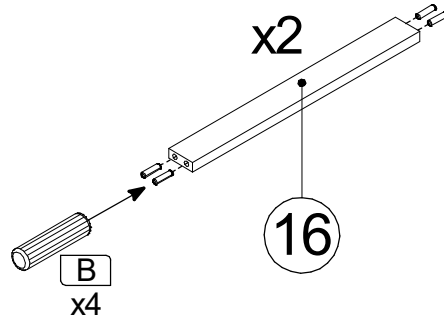

KLEO X

60 min

Element symbol	Measurements				Code	Paket
1	520	370	16	1	1001	1/1
2	322	283	16	1	1003	1/1
3	322	283	16	1	1006	1/1
4	424	321	16	1	1008	1/1
5	424	321	16	1	1009	1/1

6	300	100	16	1	1013	1/1
7	366.5	100	16	1	1012	1/1
8	300	100	16	1	1011	1/1
9	380.5	296	3	1		1/1
10	438	301	3	1		1/1
11	420	140	16	1	3010	1/1

12	454	38	38	1		1/1
13	454	38	38	1		1/1
14	454	38	38	1		1/1
15	454	38	38	1		1/1
16	424	45	16	1		1/1

▶ 1

▶ 2

▶ 3

▶ 8

▶ 1

▶ 2

▶ 3