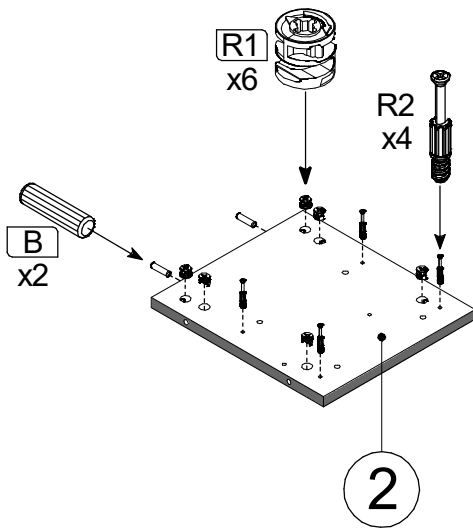

KLEO X

60 min

Element symbol	Measurements				Code	Paket
1	520	370	16	1	1001	1/1
2	322	283	16	1	1003	1/1
3	322	283	16	1	1006	1/1
4	424	321	16	1	1008	1/1
5	424	321	16	1	1009	1/1

6	300	100	16	1	1013	1/1
7	366.5	100	16	1	1012	1/1
8	300	100	16	1	1011	1/1
9	380.5	296	3	1		1/1
10	438	301	3	1		1/1
11	420	140	16	1	3010	1/1

12	454	38	38	1		1/1
13	454	38	38	1		1/1
14	454	38	38	1		1/1
15	454	38	38	1		1/1
16	424	45	16	1		1/1

▶ 1

▶ 2

▶ 3

▶ 8

▶ 1

▶ 2

▶ 3