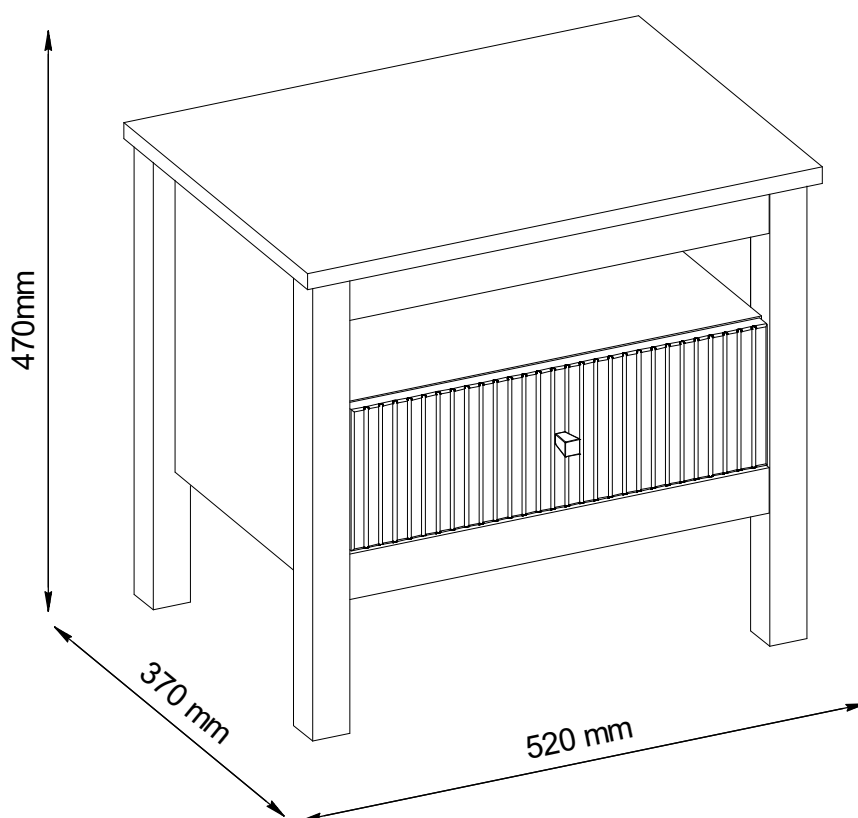

KLEO X

60 min

Element symbol	Measurements				Code	Paket
1	520	370	16	1	1001	1/1
2	322	283	16	1	1003	1/1
3	322	283	16	1	1006	1/1
4	424	321	16	1	1008	1/1
5	424	321	16	1	1009	1/1

6	300	100	16	1	1013	1/1
7	366.5	100	16	1	1012	1/1
8	300	100	16	1	1011	1/1
9	380.5	296	3	1		1/1
10	438	301	3	1		1/1
11	420	140	16	1	3010	1/1

12	454	38	38	1		1/1
13	454	38	38	1		1/1
14	454	38	38	1		1/1
15	454	38	38	1		1/1
16	424	45	16	1		1/1

▶ 1

▶ 2

▶ 3

▶ 8

▶ 1

▶ 2

▶ 3