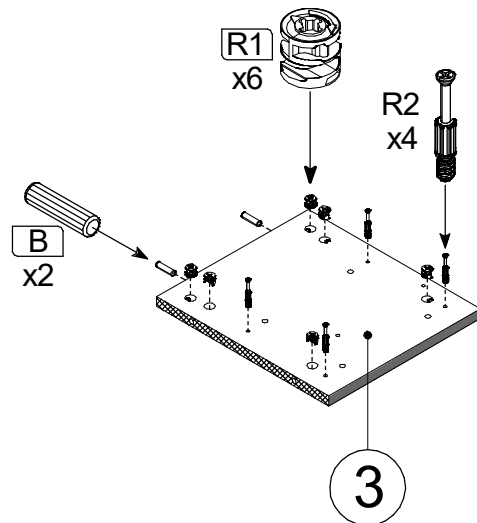

KLEO X

60 min

Element symbol	Measurements				Code	Paket
1	520	370	16	1	1001	1/1
2	322	283	16	1	1003	1/1
3	322	283	16	1	1006	1/1
4	424	321	16	1	1008	1/1
5	424	321	16	1	1009	1/1

6	300	100	16	1	1013	1/1
7	366.5	100	16	1	1012	1/1
8	300	100	16	1	1011	1/1
9	380.5	296	3	1		1/1
10	438	301	3	1		1/1
11	420	140	16	1	3010	1/1

12	454	38	38	1		1/1
13	454	38	38	1		1/1
14	454	38	38	1		1/1
15	454	38	38	1		1/1
16	424	45	16	1		1/1

▶ 1

▶ 2

▶ 3

▶ 8

▶ 1

▶ 2

▶ 3