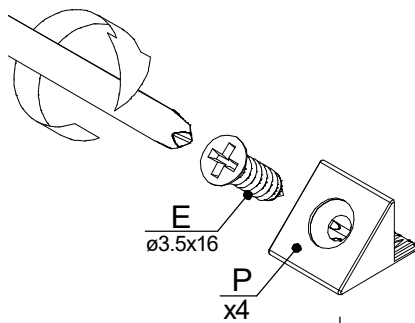

KLEO X

60 min

Element symbol	Measurements				Code	Paket
1	520	370	16	1	1001	1/1
2	322	283	16	1	1003	1/1
3	322	283	16	1	1006	1/1
4	424	321	16	1	1008	1/1
5	424	321	16	1	1009	1/1

6	300	100	16	1	1013	1/1
7	366.5	100	16	1	1012	1/1
8	300	100	16	1	1011	1/1
9	380.5	296	3	1		1/1
10	438	301	3	1		1/1
11	420	140	16	1	3010	1/1

12	454	38	38	1		1/1
13	454	38	38	1		1/1
14	454	38	38	1		1/1
15	454	38	38	1		1/1
16	424	45	16	1		1/1

▶ 1

▶ 2

▶ 3

▶ 8

▶ 1

▶ 2

▶ 3