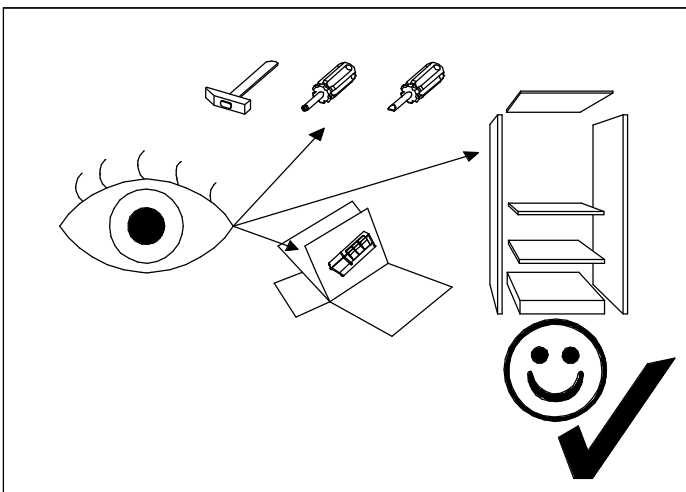

KLEO X

60 min

Element symbol	Measurements				Code	Paket
1	520	370	16	1	1001	1/1
2	322	283	16	1	1003	1/1
3	322	283	16	1	1006	1/1
4	424	321	16	1	1008	1/1
5	424	321	16	1	1009	1/1

6	300	100	16	1	1013	1/1
7	366.5	100	16	1	1012	1/1
8	300	100	16	1	1011	1/1
9	380.5	296	3	1		1/1
10	438	301	3	1		1/1
11	420	140	16	1	3010	1/1