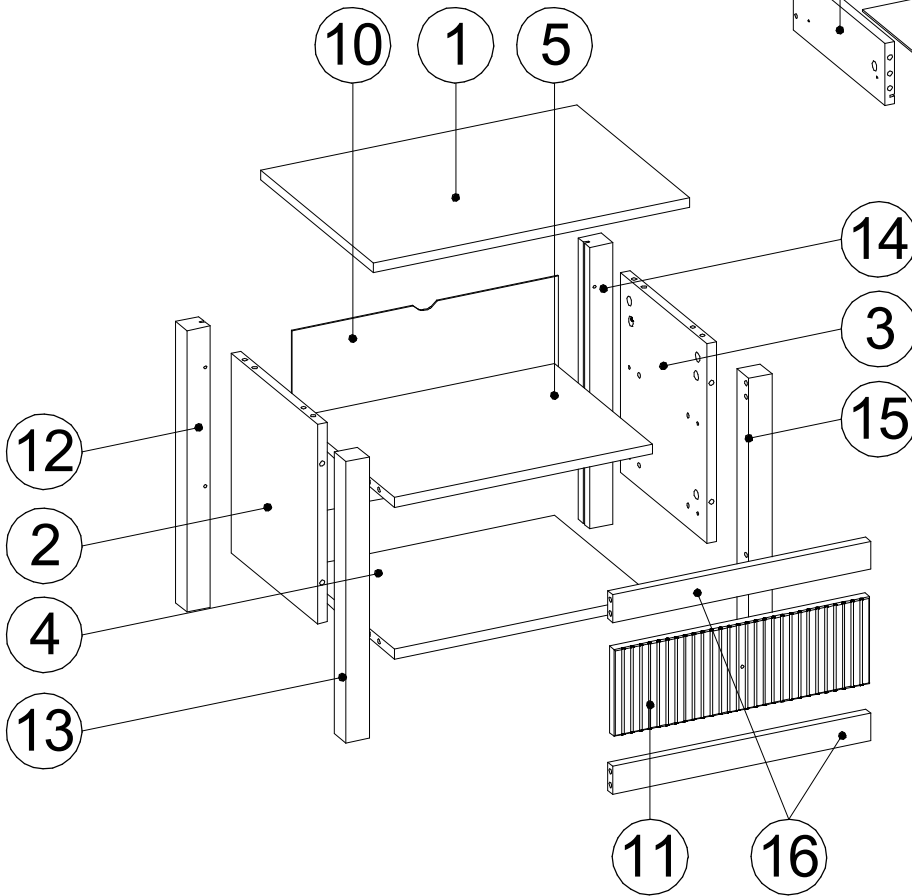

KLEO X

60 min

Element symbol	Measurements				Code	Paket
1	520	370	16	1	1001	1/1
2	322	283	16	1	1003	1/1
3	322	283	16	1	1006	1/1
4	424	321	16	1	1008	1/1
5	424	321	16	1	1009	1/1

6	300	100	16	1	1013	1/1
7	366.5	100	16	1	1012	1/1
8	300	100	16	1	1011	1/1
9	380.5	296	3	1		1/1
10	438	301	3	1		1/1
11	420	140	16	1	3010	1/1

12	454	38	38	1		1/1
13	454	38	38	1		1/1
14	454	38	38	1		1/1
15	454	38	38	1		1/1
16	424	45	16	1		1/1

▶ 1

▶ 2

▶ 3

▶ 8

▶ 1

▶ 2

▶ 3