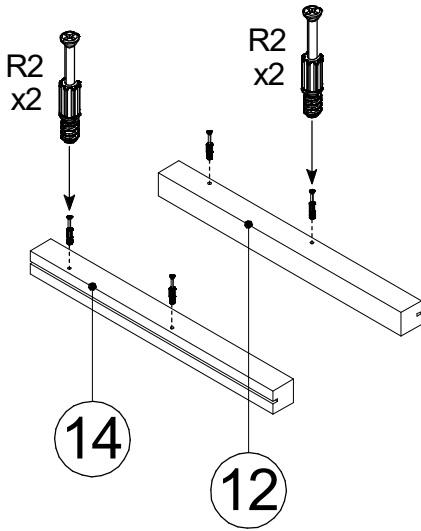

KLEO X

60 min

Element symbol	Measurements				Code	Paket
1	520	370	16	1	1001	1/1
2	322	283	16	1	1003	1/1
3	322	283	16	1	1006	1/1
4	424	321	16	1	1008	1/1
5	424	321	16	1	1009	1/1

6	300	100	16	1	1013	1/1
7	366.5	100	16	1	1012	1/1
8	300	100	16	1	1011	1/1
9	380.5	296	3	1		1/1
10	438	301	3	1		1/1
11	420	140	16	1	3010	1/1

12	454	38	38	1		1/1
13	454	38	38	1		1/1
14	454	38	38	1		1/1
15	454	38	38	1		1/1
16	424	45	16	1		1/1

▶ 1

▶ 2

▶ 3

▶ 8

▶ 1

▶ 2

▶ 3