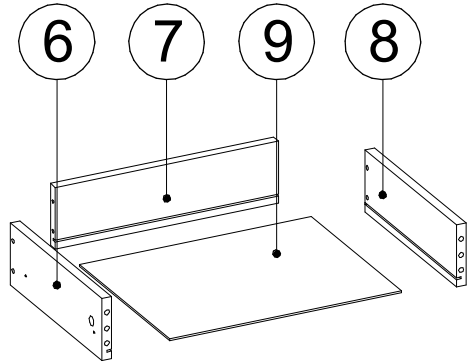

KLEO X

60 min

Element symbol	Measurements				Code	Paket
1	520	370	16	1	1001	1/1
2	322	283	16	1	1003	1/1
3	322	283	16	1	1006	1/1
4	424	321	16	1	1008	1/1
5	424	321	16	1	1009	1/1

6	300	100	16	1	1013	1/1
7	366.5	100	16	1	1012	1/1
8	300	100	16	1	1011	1/1
9	380.5	296	3	1		1/1
10	438	301	3	1		1/1
11	420	140	16	1	3010	1/1

12	454	38	38	1		1/1
13	454	38	38	1		1/1
14	454	38	38	1		1/1
15	454	38	38	1		1/1
16	424	45	16	1		1/1

▶ 1

▶ 2

▶ 3

▶ 8

▶ 1

▶ 2

▶ 3