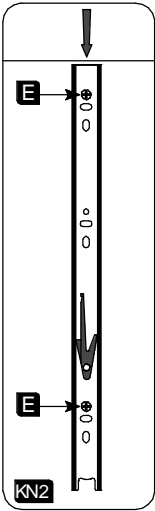

KLEO X

60 min

Element symbol	Measurements				Code	Paket
1	520	370	16	1	1001	1/1
2	322	283	16	1	1003	1/1
3	322	283	16	1	1006	1/1
4	424	321	16	1	1008	1/1
5	424	321	16	1	1009	1/1

6	300	100	16	1	1013	1/1
7	366.5	100	16	1	1012	1/1
8	300	100	16	1	1011	1/1
9	380.5	296	3	1		1/1
10	438	301	3	1		1/1
11	420	140	16	1	3010	1/1

12	454	38	38	1		1/1
13	454	38	38	1		1/1
14	454	38	38	1		1/1
15	454	38	38	1		1/1
16	424	45	16	1		1/1

▶ 1

▶ 2

▶ 3

▶ 8

▶ 1

▶ 2

▶ 3