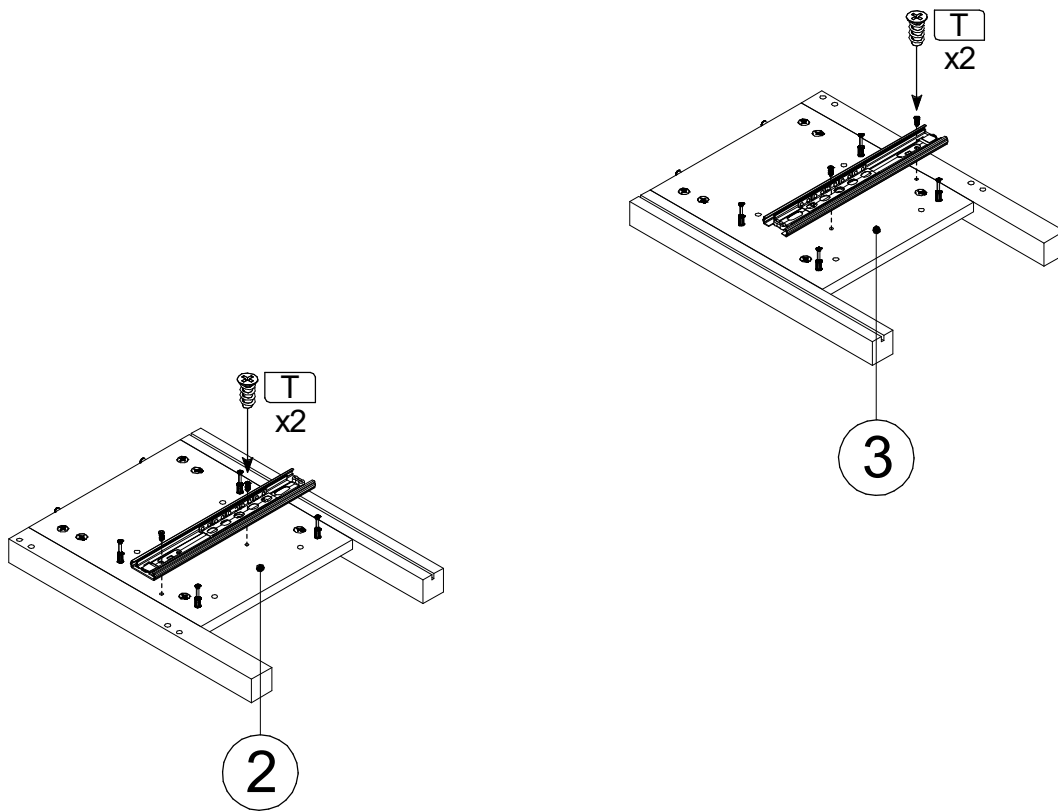

KLEO X

60 min

Element symbol	Measurements				Code	Paket
1	520	370	16	1	1001	1/1
2	322	283	16	1	1003	1/1
3	322	283	16	1	1006	1/1
4	424	321	16	1	1008	1/1
5	424	321	16	1	1009	1/1

6	300	100	16	1	1013	1/1
7	366.5	100	16	1	1012	1/1
8	300	100	16	1	1011	1/1
9	380.5	296	3	1		1/1
10	438	301	3	1		1/1
11	420	140	16	1	3010	1/1

12	454	38	38	1		1/1
13	454	38	38	1		1/1
14	454	38	38	1		1/1
15	454	38	38	1		1/1
16	424	45	16	1		1/1

▶ 1

▶ 2

▶ 3

▶ 8

▶ 1

▶ 2

▶ 3