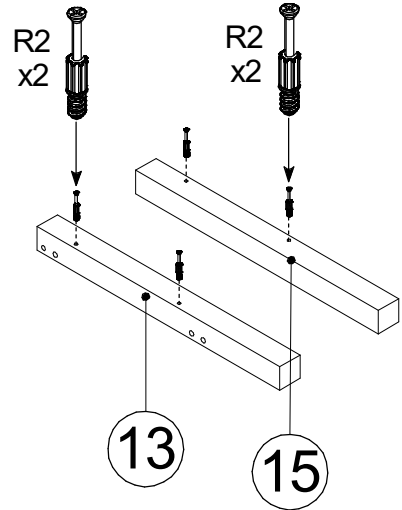

KLEO X

60 min

Element symbol	Measurements				Code	Paket
1	520	370	16	1	1001	1/1
2	322	283	16	1	1003	1/1
3	322	283	16	1	1006	1/1
4	424	321	16	1	1008	1/1
5	424	321	16	1	1009	1/1

6	300	100	16	1	1013	1/1
7	366.5	100	16	1	1012	1/1
8	300	100	16	1	1011	1/1
9	380.5	296	3	1		1/1
10	438	301	3	1		1/1
11	420	140	16	1	3010	1/1

12	454	38	38	1		1/1
13	454	38	38	1		1/1
14	454	38	38	1		1/1
15	454	38	38	1		1/1
16	424	45	16	1		1/1

▶ 1

▶ 2

▶ 3

▶ 8

▶ 1

▶ 2

▶ 3