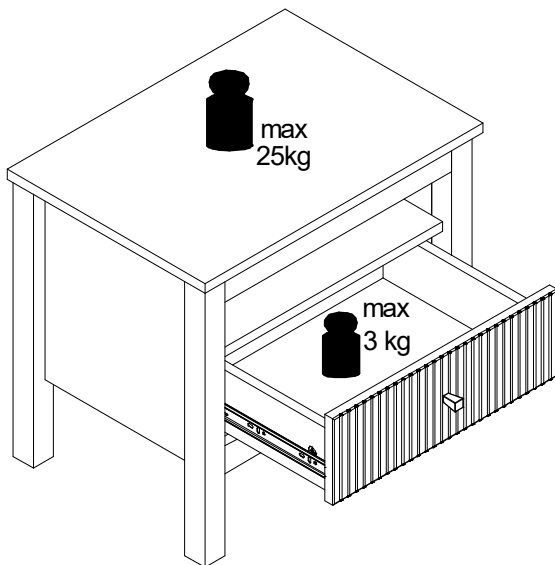

KLEO X

60 min

Element symbol	Measurements				Code	Paket
1	520	370	16	1	1001	1/1
2	322	283	16	1	1003	1/1
3	322	283	16	1	1006	1/1
4	424	321	16	1	1008	1/1
5	424	321	16	1	1009	1/1

6	300	100	16	1	1013	1/1
7	366.5	100	16	1	1012	1/1
8	300	100	16	1	1011	1/1
9	380.5	296	3	1		1/1
10	438	301	3	1		1/1
11	420	140	16	1	3010	1/1

12	454	38	38	1		1/1
13	454	38	38	1		1/1
14	454	38	38	1		1/1
15	454	38	38	1		1/1
16	424	45	16	1		1/1

▶ 1

▶ 2

▶ 3

▶ 8

▶ 1

▶ 2

▶ 3