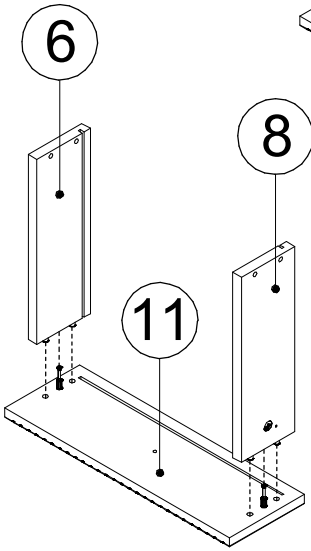

KLEO X

60 min

Element symbol	Measurements				Code	Paket
1	520	370	16	1	1001	1/1
2	322	283	16	1	1003	1/1
3	322	283	16	1	1006	1/1
4	424	321	16	1	1008	1/1
5	424	321	16	1	1009	1/1

6	300	100	16	1	1013	1/1
7	366.5	100	16	1	1012	1/1
8	300	100	16	1	1011	1/1
9	380.5	296	3	1		1/1
10	438	301	3	1		1/1
11	420	140	16	1	3010	1/1

12	454	38	38	1		1/1
13	454	38	38	1		1/1
14	454	38	38	1		1/1
15	454	38	38	1		1/1
16	424	45	16	1		1/1

▶ 1

▶ 2

▶ 3

▶ 8

▶ 1

▶ 2

▶ 3