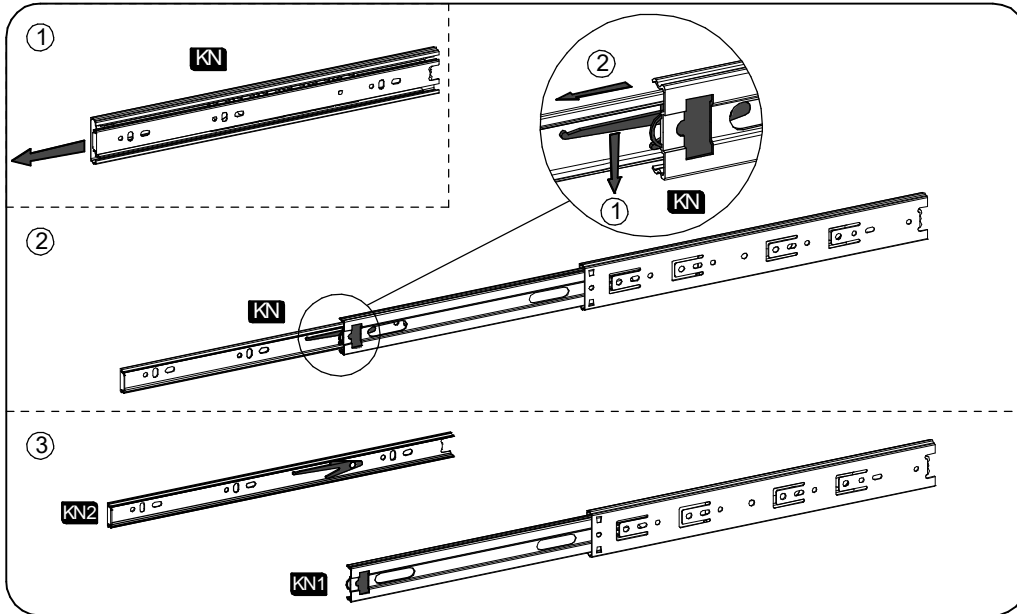

KLEO X

60 min

Element symbol	Measurements				Code	Paket
1	520	370	16	1	1001	1/1
2	322	283	16	1	1003	1/1
3	322	283	16	1	1006	1/1
4	424	321	16	1	1008	1/1
5	424	321	16	1	1009	1/1

6	300	100	16	1	1013	1/1
7	366.5	100	16	1	1012	1/1
8	300	100	16	1	1011	1/1
9	380.5	296	3	1		1/1
10	438	301	3	1		1/1
11	420	140	16	1	3010	1/1

12	454	38	38	1		1/1
13	454	38	38	1		1/1
14	454	38	38	1		1/1
15	454	38	38	1		1/1
16	424	45	16	1		1/1

▶ 1

▶ 2

▶ 3

▶ 8

▶ 1

▶ 2

▶ 3