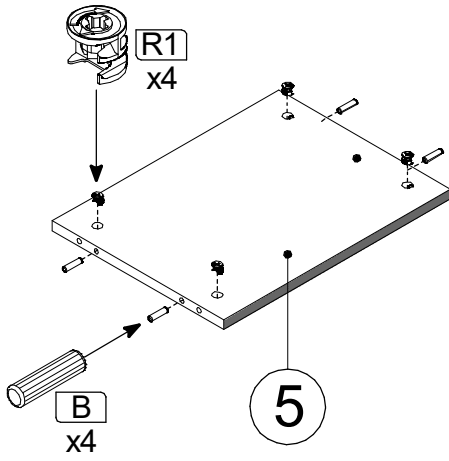

KLEO X

60 min

Element symbol	Measurements				Code	Paket
1	520	370	16	1	1001	1/1
2	322	283	16	1	1003	1/1
3	322	283	16	1	1006	1/1
4	424	321	16	1	1008	1/1
5	424	321	16	1	1009	1/1

6	300	100	16	1	1013	1/1
7	366.5	100	16	1	1012	1/1
8	300	100	16	1	1011	1/1
9	380.5	296	3	1		1/1
10	438	301	3	1		1/1
11	420	140	16	1	3010	1/1

12	454	38	38	1		1/1
13	454	38	38	1		1/1
14	454	38	38	1		1/1
15	454	38	38	1		1/1
16	424	45	16	1		1/1

▶ 1

▶ 2

▶ 3

▶ 8

▶ 1

▶ 2

▶ 3