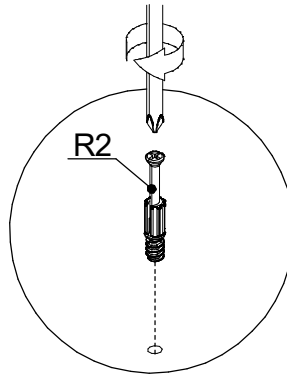

KLEO X

60 min

Element symbol	Measurements				Code	Paket
1	520	370	16	1	1001	1/1
2	322	283	16	1	1003	1/1
3	322	283	16	1	1006	1/1
4	424	321	16	1	1008	1/1
5	424	321	16	1	1009	1/1

6	300	100	16	1	1013	1/1
7	366.5	100	16	1	1012	1/1
8	300	100	16	1	1011	1/1
9	380.5	296	3	1		1/1
10	438	301	3	1		1/1
11	420	140	16	1	3010	1/1

12	454	38	38	1		1/1
13	454	38	38	1		1/1
14	454	38	38	1		1/1
15	454	38	38	1		1/1
16	424	45	16	1		1/1

▶ 1

▶ 2

▶ 3

▶ 8

▶ 1

▶ 2

▶ 3