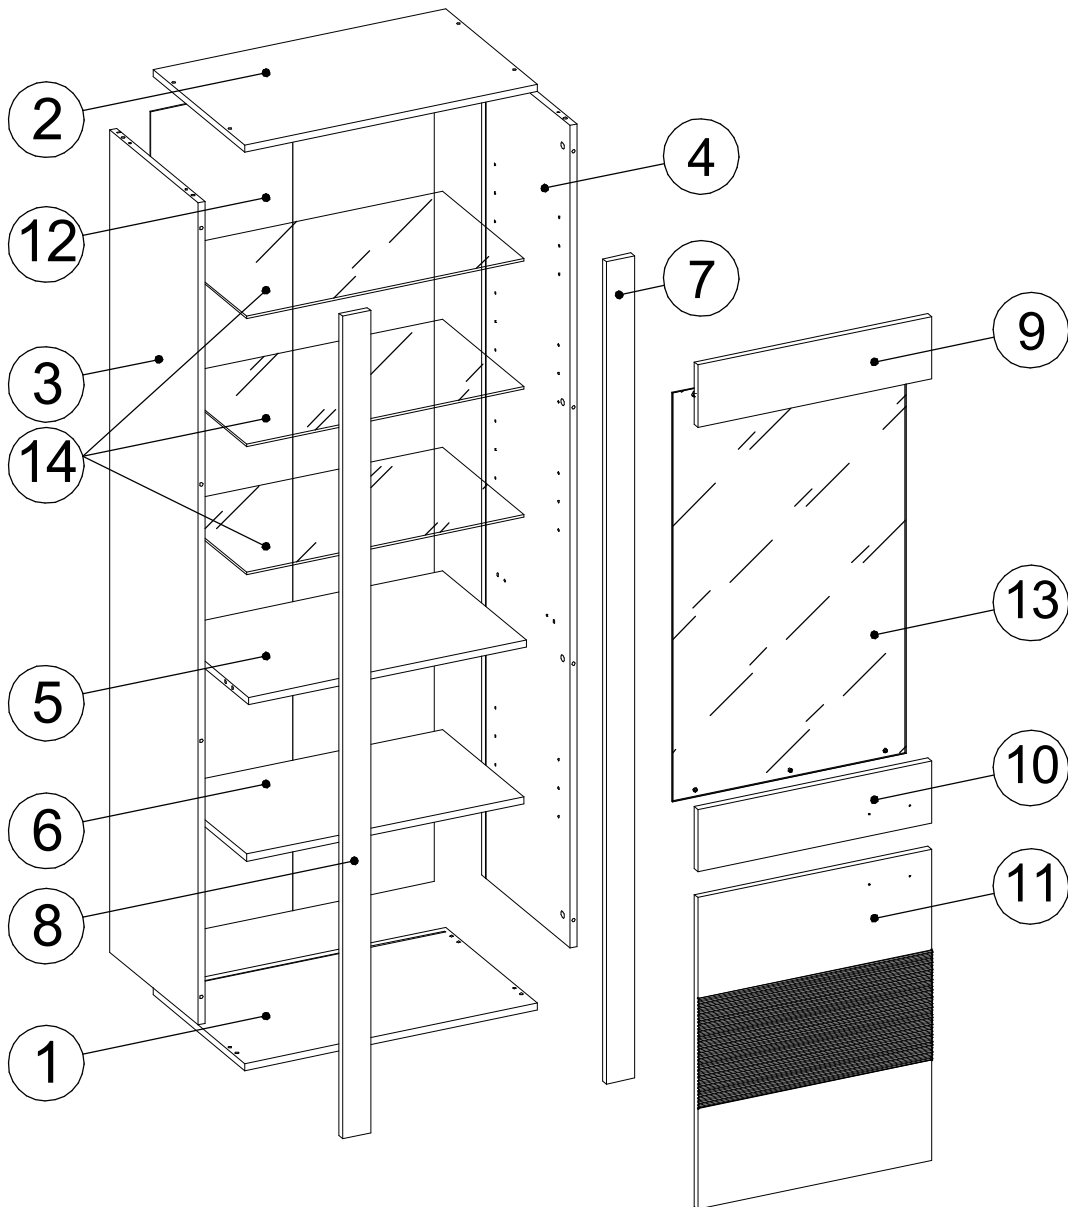

RUBEN A

100 min

Element symbol	Measurements				Code	Paket
1	670	420	16	1	1001	1/4
2	670	420	16	1	1002	1/4
3	1848	403	16	1	1003	2/4
4	1848	403	16	1	1004	2/4
5	636	383	16	1	1005	2/4

6	636	373	16	4		1/4
7	1848	65	16	1	1007	2/4
8	1848	65	16	1	1010	1/4
9	140	535	16	1	1008	2/4
10	140	535	16	1	1011	2/4
11	702	535	16	1		2/4

12	1862	650	3	1		1/4
13	919	535	4	1	GLASS	4/4
14	635	535	5	3	GLASS	4/4

▶ 1

▶ 2

▶ 3

▶ 4

▶ 5

▶ 6

▶ 7