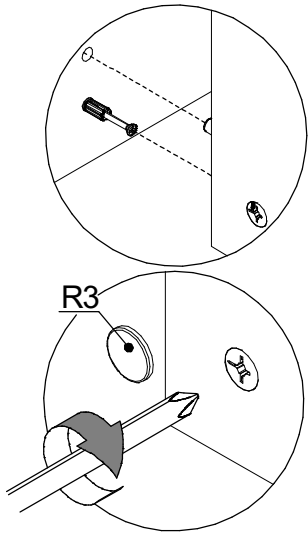

RUBEN A

100 min

Element symbol	Measurements				Code	Paket
1	670	420	16	1	1001	1/4
2	670	420	16	1	1002	1/4
3	1848	403	16	1	1003	2/4
4	1848	403	16	1	1004	2/4
5	636	383	16	1	1005	2/4

6	636	373	16	4		1/4
7	1848	65	16	1	1007	2/4
8	1848	65	16	1	1010	1/4
9	140	535	16	1	1008	2/4
10	140	535	16	1	1011	2/4
11	702	535	16	1		2/4

12	1862	650	3	1		1/4
13	919	535	4	1	GLASS	4/4
14	635	535	5	3	GLASS	4/4

▶ 1

▶ 2

▶ 3

▶ 4

▶ 5

▶ 6

▶ 7