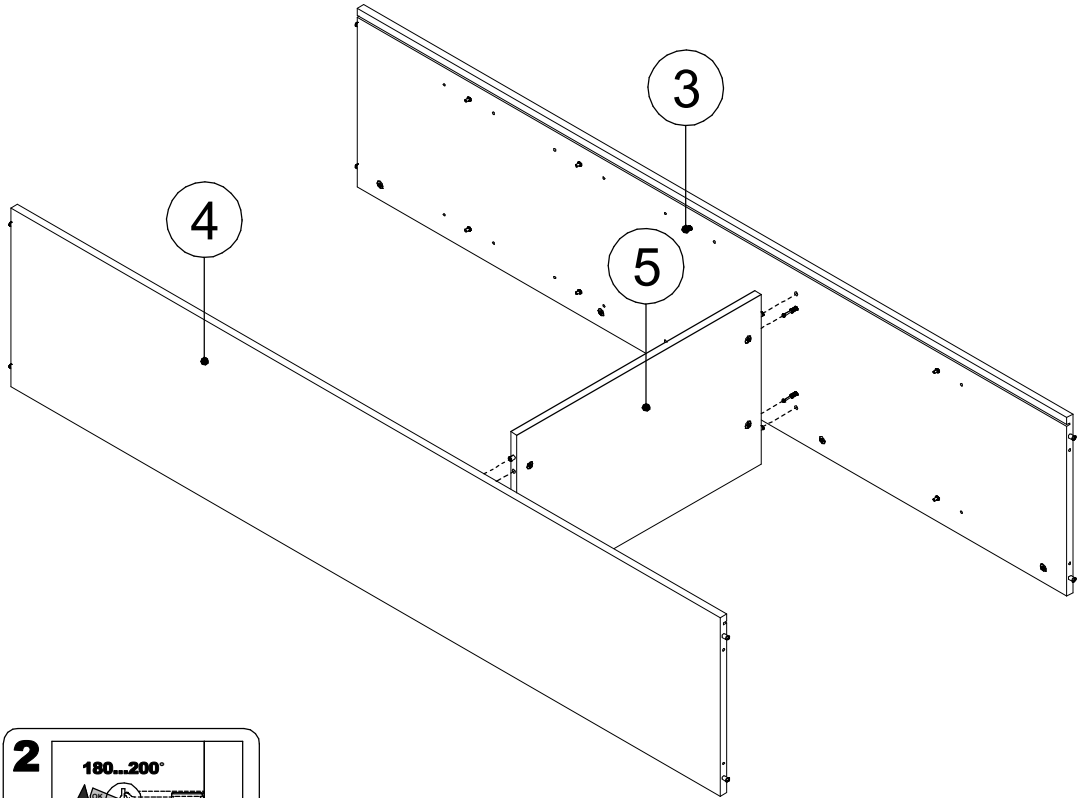

RUBEN A

100 min

Element symbol	Measurements				Code	Paket
1	670	420	16	1	1001	1/4
2	670	420	16	1	1002	1/4
3	1848	403	16	1	1003	2/4
4	1848	403	16	1	1004	2/4
5	636	383	16	1	1005	2/4

6	636	373	16	4		1/4
7	1848	65	16	1	1007	2/4
8	1848	65	16	1	1010	1/4
9	140	535	16	1	1008	2/4
10	140	535	16	1	1011	2/4
11	702	535	16	1		2/4

12	1862	650	3	1		1/4
13	919	535	4	1	GLASS	4/4
14	635	535	5	3	GLASS	4/4

▶ 1

▶ 2

▶ 3

▶ 4

▶ 5

▶ 6

▶ 7