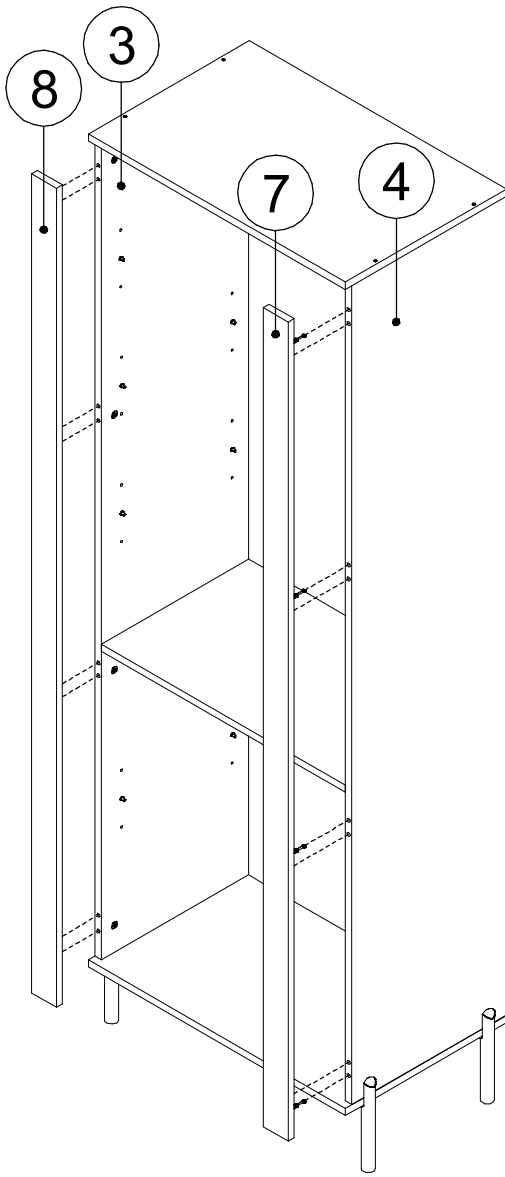

RUBEN A

100 min

Element symbol	Measurements				Code	Paket
1	670	420	16	1	1001	1/4
2	670	420	16	1	1002	1/4
3	1848	403	16	1	1003	2/4
4	1848	403	16	1	1004	2/4
5	636	383	16	1	1005	2/4

6	636	373	16	4		1/4
7	1848	65	16	1	1007	2/4
8	1848	65	16	1	1010	1/4
9	140	535	16	1	1008	2/4
10	140	535	16	1	1011	2/4
11	702	535	16	1		2/4

12	1862	650	3	1		1/4
13	919	535	4	1	GLASS	4/4
14	635	535	5	3	GLASS	4/4

▶ 1

▶ 2

▶ 3

▶ 4

▶ 5

▶ 6

▶ 7

▶ 8

9