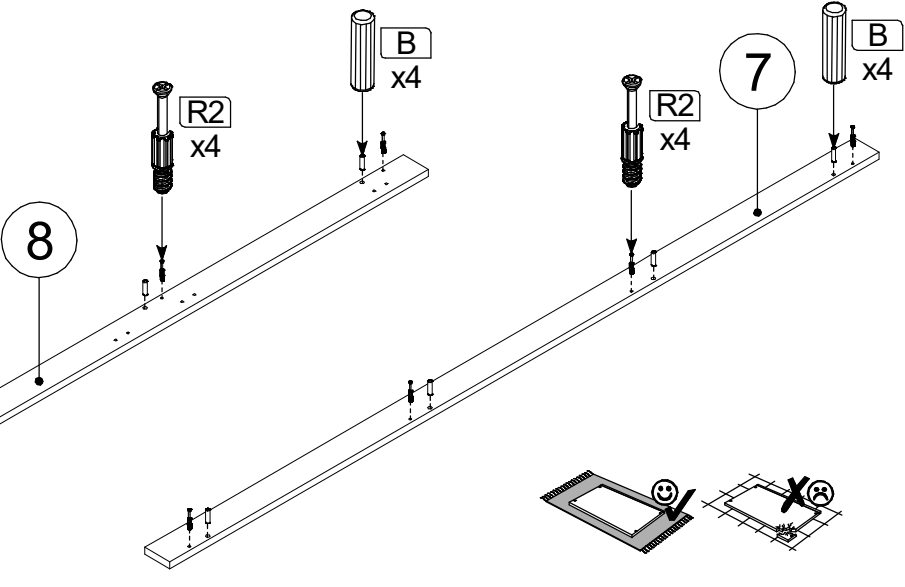

RUBEN A

100 min

Element symbol	Measurements				Code	Paket
1	670	420	16	1	1001	1/4
2	670	420	16	1	1002	1/4
3	1848	403	16	1	1003	2/4
4	1848	403	16	1	1004	2/4
5	636	383	16	1	1005	2/4

6	636	373	16	4		1/4
7	1848	65	16	1	1007	2/4
8	1848	65	16	1	1010	1/4
9	140	535	16	1	1008	2/4
10	140	535	16	1	1011	2/4
11	702	535	16	1		2/4

12	1862	650	3	1		1/4
13	919	535	4	1	GLASS	4/4
14	635	535	5	3	GLASS	4/4

▶ 1

▶ 2

▶ 3

▶ 4

▶ 5

▶ 6

▶ 7