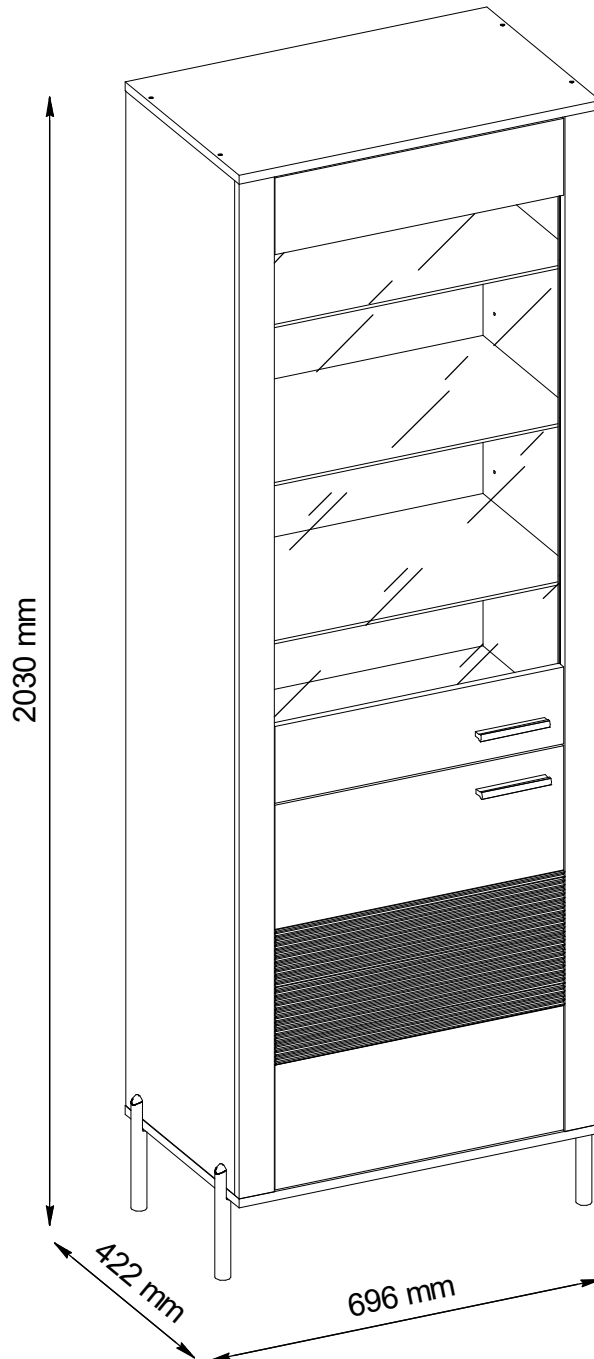

RUBEN A

100 min

Element symbol	Measurements				Code	Paket
1	670	420	16	1	1001	1/4
2	670	420	16	1	1002	1/4
3	1848	403	16	1	1003	2/4
4	1848	403	16	1	1004	2/4
5	636	383	16	1	1005	2/4

6	636	373	16	4		1/4
7	1848	65	16	1	1007	2/4
8	1848	65	16	1	1010	1/4
9	140	535	16	1	1008	2/4
10	140	535	16	1	1011	2/4
11	702	535	16	1		2/4

12	1862	650	3	1		1/4
13	919	535	4	1	GLASS	4/4
14	635	535	5	3	GLASS	4/4

▶ 1

▶ 2

▶ 3

▶ 4

▶ 5

▶ 6

▶ 7