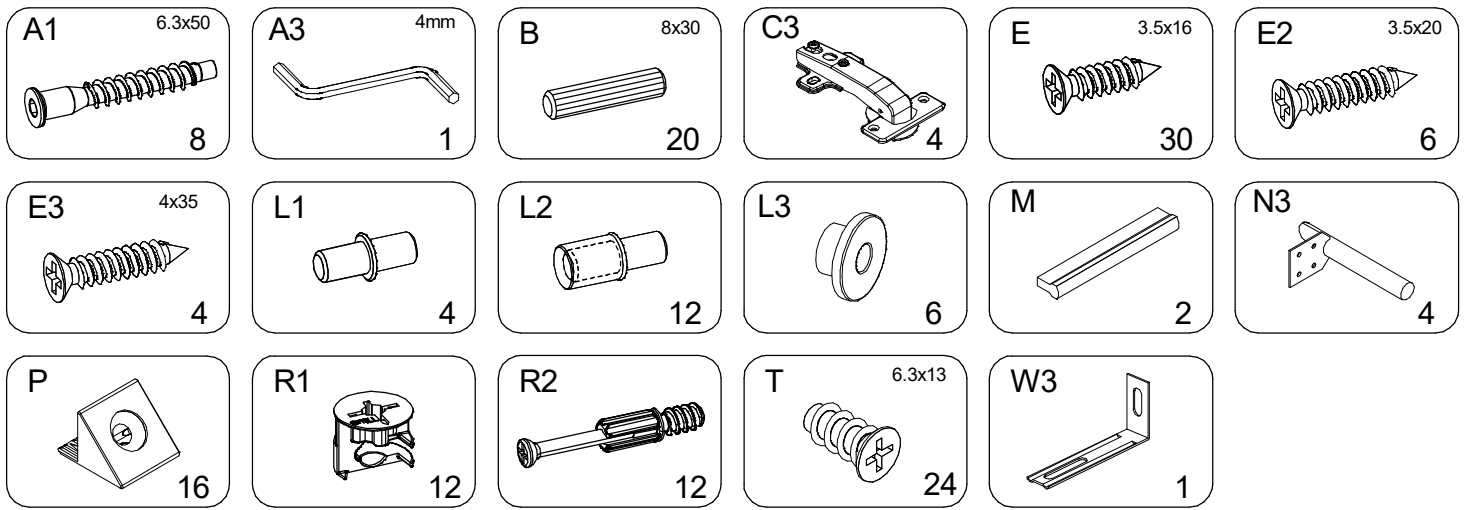

RUBEN A

100 min

Element symbol	Measurements				Code	Paket
1	670	420	16	1	1001	1/4
2	670	420	16	1	1002	1/4
3	1848	403	16	1	1003	2/4
4	1848	403	16	1	1004	2/4
5	636	383	16	1	1005	2/4

6	636	373	16	4		1/4
7	1848	65	16	1	1007	2/4
8	1848	65	16	1	1010	1/4
9	140	535	16	1	1008	2/4
10	140	535	16	1	1011	2/4
11	702	535	16	1		2/4

12	1862	650	3	1		1/4
13	919	535	4	1	GLASS	4/4
14	635	535	5	3	GLASS	4/4

▶ 1

▶ 2

▶ 3

▶ 4

▶ 5

▶ 6

▶ 7