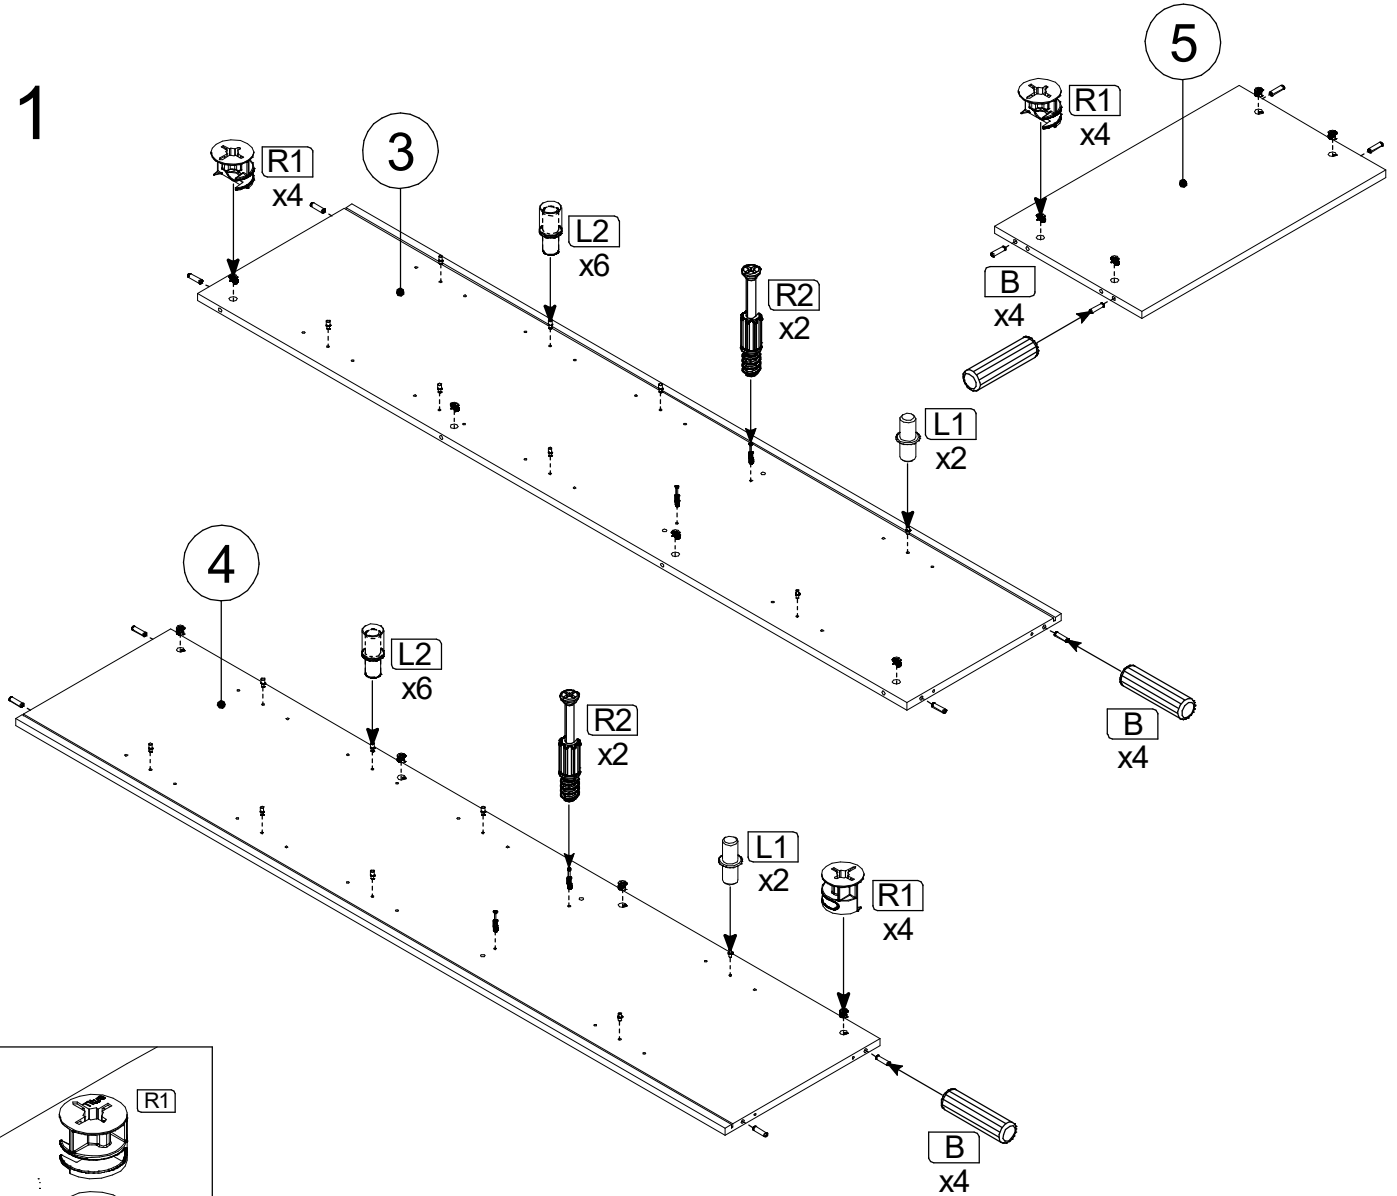

RUBEN A

100 min

Element symbol	Measurements				Code	Paket
1	670	420	16	1	1001	1/4
2	670	420	16	1	1002	1/4
3	1848	403	16	1	1003	2/4
4	1848	403	16	1	1004	2/4
5	636	383	16	1	1005	2/4

6	636	373	16	4		1/4
7	1848	65	16	1	1007	2/4
8	1848	65	16	1	1010	1/4
9	140	535	16	1	1008	2/4
10	140	535	16	1	1011	2/4
11	702	535	16	1		2/4

12	1862	650	3	1		1/4
13	919	535	4	1	GLASS	4/4
14	635	535	5	3	GLASS	4/4

▶ 1

▶ 2

▶ 3

▶ 4

▶ 5

▶ 6

▶ 7

▶ 8

9