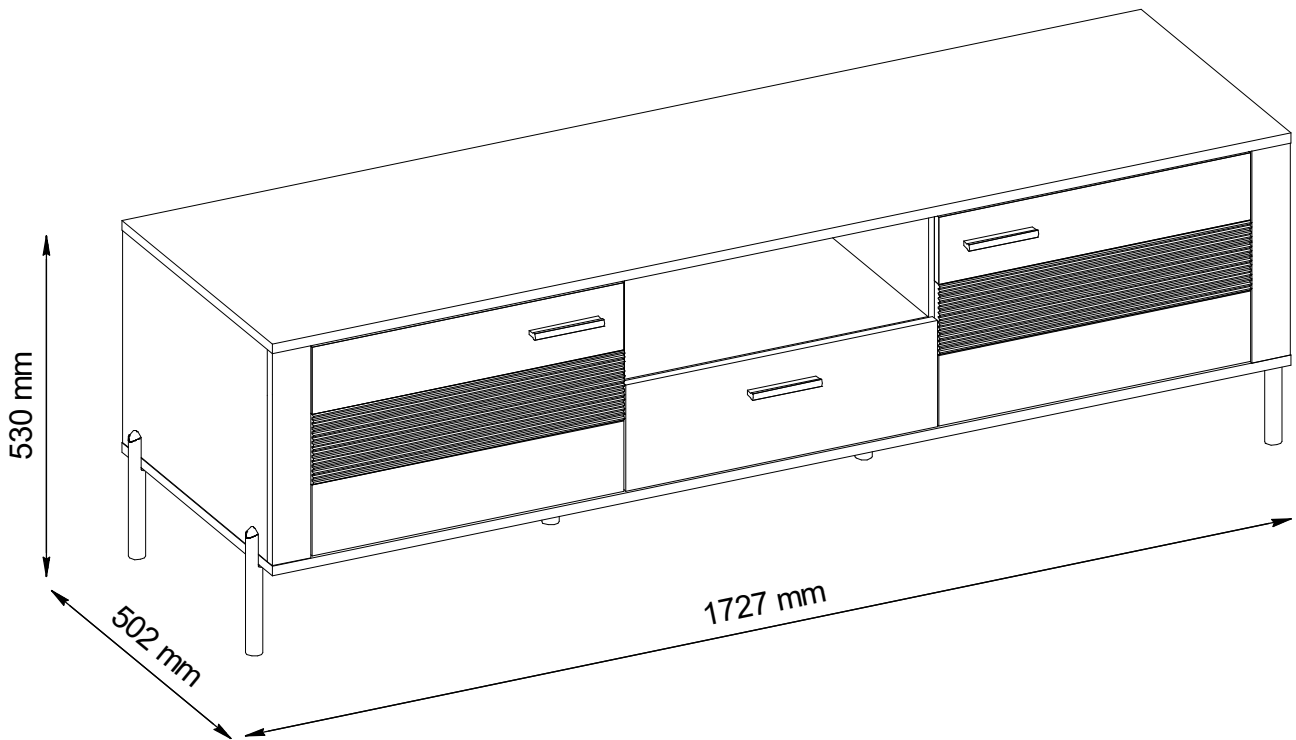

RUBEN B

100 min

Element symbol	Measurements					Code	Paket
1	1701	500	16	1	1001	1/1	
2	1701	500	16	1	1002	1/1	
3	348	483	16	1	1003	1/1	
4	348	483	16	1	1004	1/1	
5	348	463	16	1	1005	1/1	
6	348	463	16	1	1006	1/1	

7	507	462.5	16	1		1/1
8	350	65	16	1	1014	1/1
9	350	65	16	1	1015	1/1
10	520	341	16	1	1016	1/1
11	520	341	16	1	1019	1/1
12	174	520	16	1	1018	1/1
13	400	120	16	1	1010	1/1

14	449.5	120	16	1	1011	1/1
15	400	120	16	1	1012	1/1
16	464	396	3	1		1/1
17	1681	362	3	1		1/1