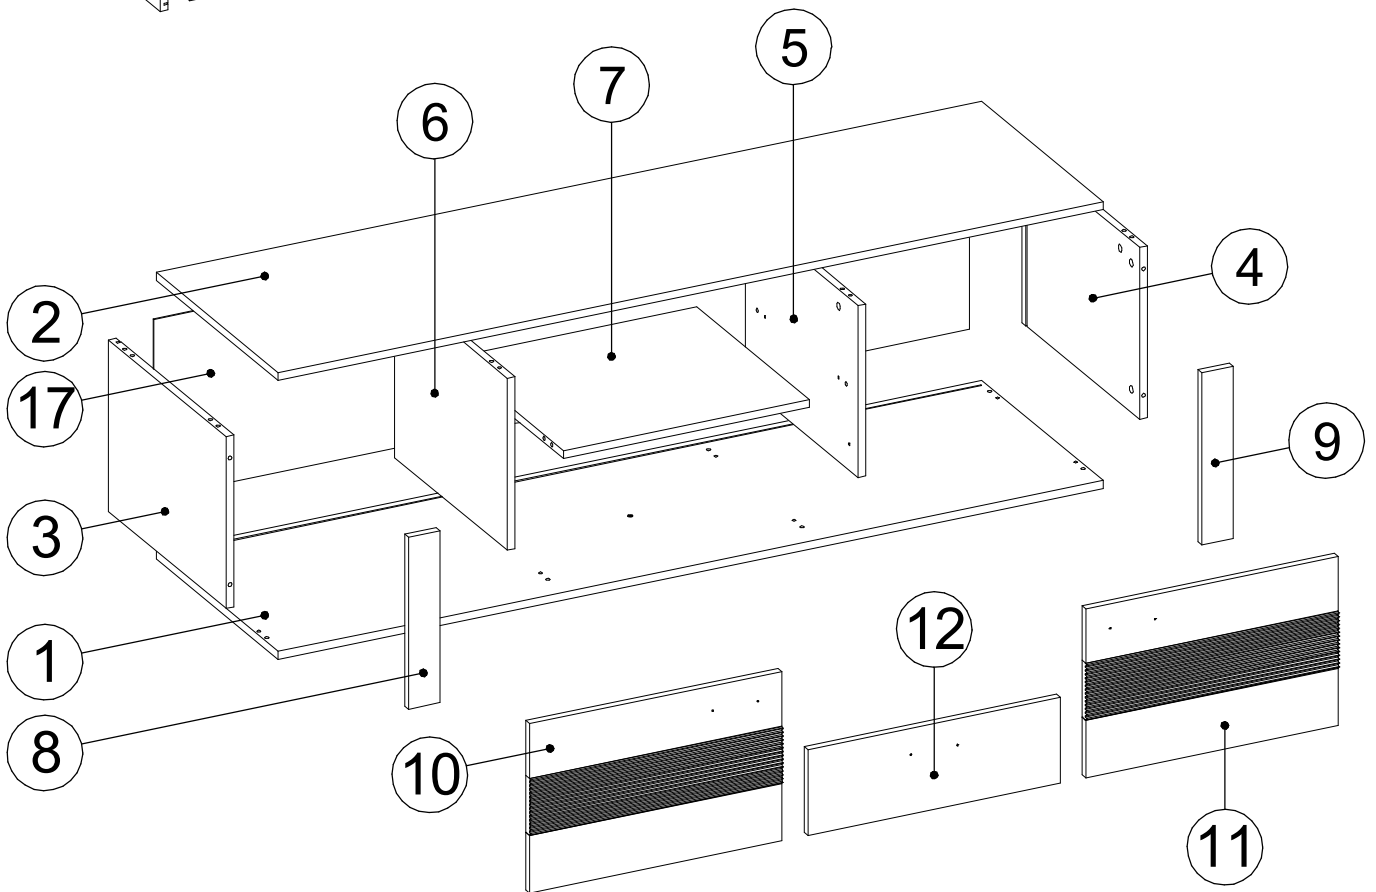

RUBEN B

100 min

Element symbol	Measurements					Code	Paket
1	1701	500	16	1	1001	1/1	
2	1701	500	16	1	1002	1/1	
3	348	483	16	1	1003	1/1	
4	348	483	16	1	1004	1/1	
5	348	463	16	1	1005	1/1	
6	348	463	16	1	1006	1/1	

7	507	462.5	16	1		1/1
8	350	65	16	1	1014	1/1
9	350	65	16	1	1015	1/1
10	520	341	16	1	1016	1/1
11	520	341	16	1	1019	1/1
12	174	520	16	1	1018	1/1
13	400	120	16	1	1010	1/1

14	449.5	120	16	1	1011	1/1
15	400	120	16	1	1012	1/1
16	464	396	3	1		1/1
17	1681	362	3	1		1/1