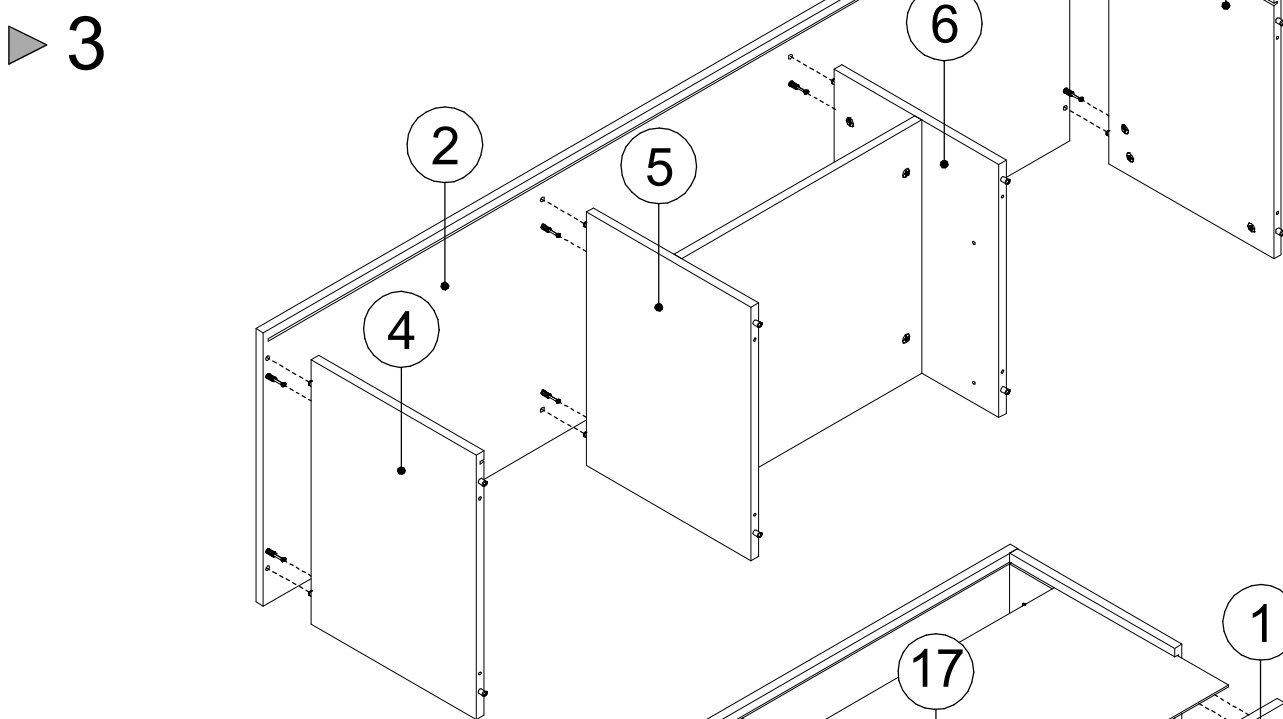

RUBEN B

100 min

Element symbol	Measurements					Code	Paket
1	1701	500	16	1	1001	1/1	
2	1701	500	16	1	1002	1/1	
3	348	483	16	1	1003	1/1	
4	348	483	16	1	1004	1/1	
5	348	463	16	1	1005	1/1	
6	348	463	16	1	1006	1/1	

7	507	462.5	16	1		1/1
8	350	65	16	1	1014	1/1
9	350	65	16	1	1015	1/1
10	520	341	16	1	1016	1/1
11	520	341	16	1	1019	1/1
12	174	520	16	1	1018	1/1
13	400	120	16	1	1010	1/1

14	449.5	120	16	1	1011	1/1
15	400	120	16	1	1012	1/1
16	464	396	3	1		1/1
17	1681	362	3	1		1/1