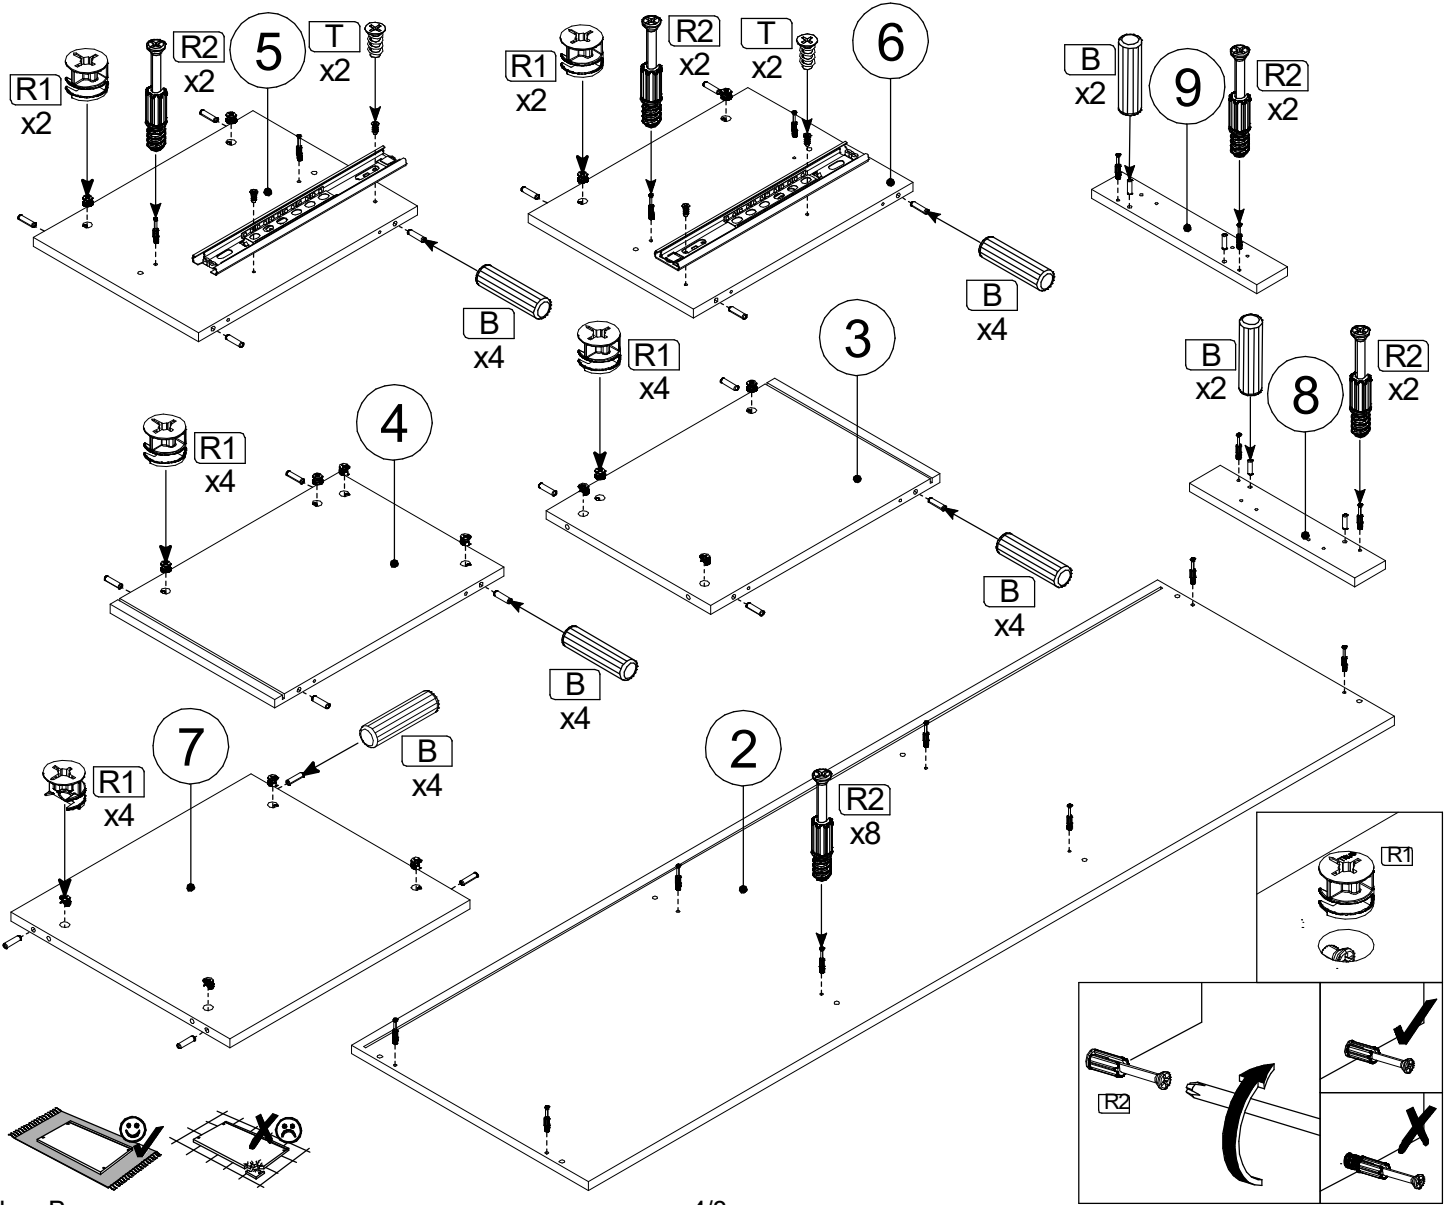

RUBEN B

100 min

Element symbol	Measurements					Code	Paket
1	1701	500	16	1	1001	1/1	
2	1701	500	16	1	1002	1/1	
3	348	483	16	1	1003	1/1	
4	348	483	16	1	1004	1/1	
5	348	463	16	1	1005	1/1	
6	348	463	16	1	1006	1/1	

7	507	462.5	16	1		1/1
8	350	65	16	1	1014	1/1
9	350	65	16	1	1015	1/1
10	520	341	16	1	1016	1/1
11	520	341	16	1	1019	1/1
12	174	520	16	1	1018	1/1
13	400	120	16	1	1010	1/1

14	449.5	120	16	1	1011	1/1
15	400	120	16	1	1012	1/1
16	464	396	3	1		1/1
17	1681	362	3	1		1/1

5

6

▶ 7

▶ 8

▶ 9

▶ 1

▶ 2

▶ 3