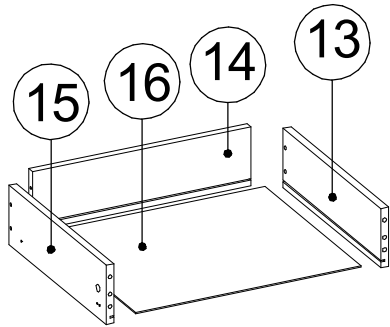

RUBEN B

100 min

Element symbol	Measurements					Code	Paket
1	1701	500	16	1	1001	1/1	
2	1701	500	16	1	1002	1/1	
3	348	483	16	1	1003	1/1	
4	348	483	16	1	1004	1/1	
5	348	463	16	1	1005	1/1	
6	348	463	16	1	1006	1/1	

7	507	462.5	16	1		1/1
8	350	65	16	1	1014	1/1
9	350	65	16	1	1015	1/1
10	520	341	16	1	1016	1/1
11	520	341	16	1	1019	1/1
12	174	520	16	1	1018	1/1
13	400	120	16	1	1010	1/1

14	449.5	120	16	1	1011	1/1
15	400	120	16	1	1012	1/1
16	464	396	3	1		1/1
17	1681	362	3	1		1/1