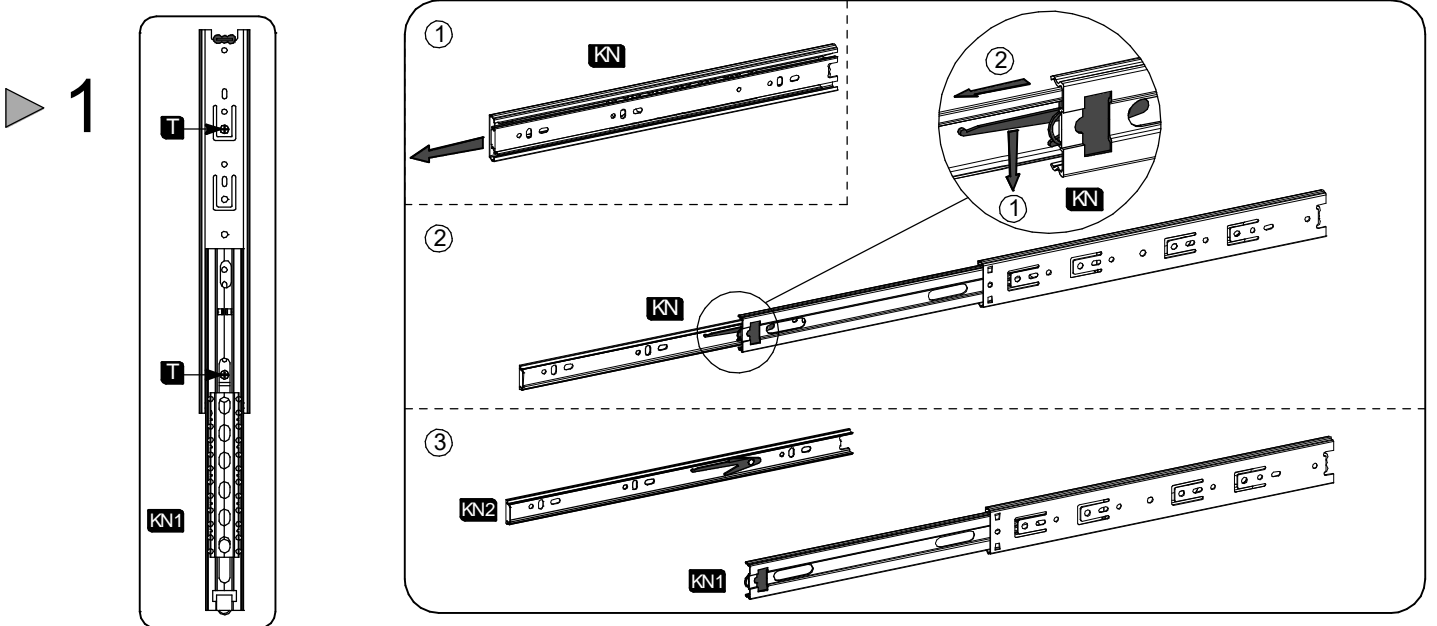

RUBEN B

100 min

Element symbol	Measurements					Code	Paket
1	1701	500	16	1	1001	1/1	
2	1701	500	16	1	1002	1/1	
3	348	483	16	1	1003	1/1	
4	348	483	16	1	1004	1/1	
5	348	463	16	1	1005	1/1	
6	348	463	16	1	1006	1/1	

7	507	462.5	16	1		1/1
8	350	65	16	1	1014	1/1
9	350	65	16	1	1015	1/1
10	520	341	16	1	1016	1/1
11	520	341	16	1	1019	1/1
12	174	520	16	1	1018	1/1
13	400	120	16	1	1010	1/1

14	449.5	120	16	1	1011	1/1
15	400	120	16	1	1012	1/1
16	464	396	3	1		1/1
17	1681	362	3	1		1/1