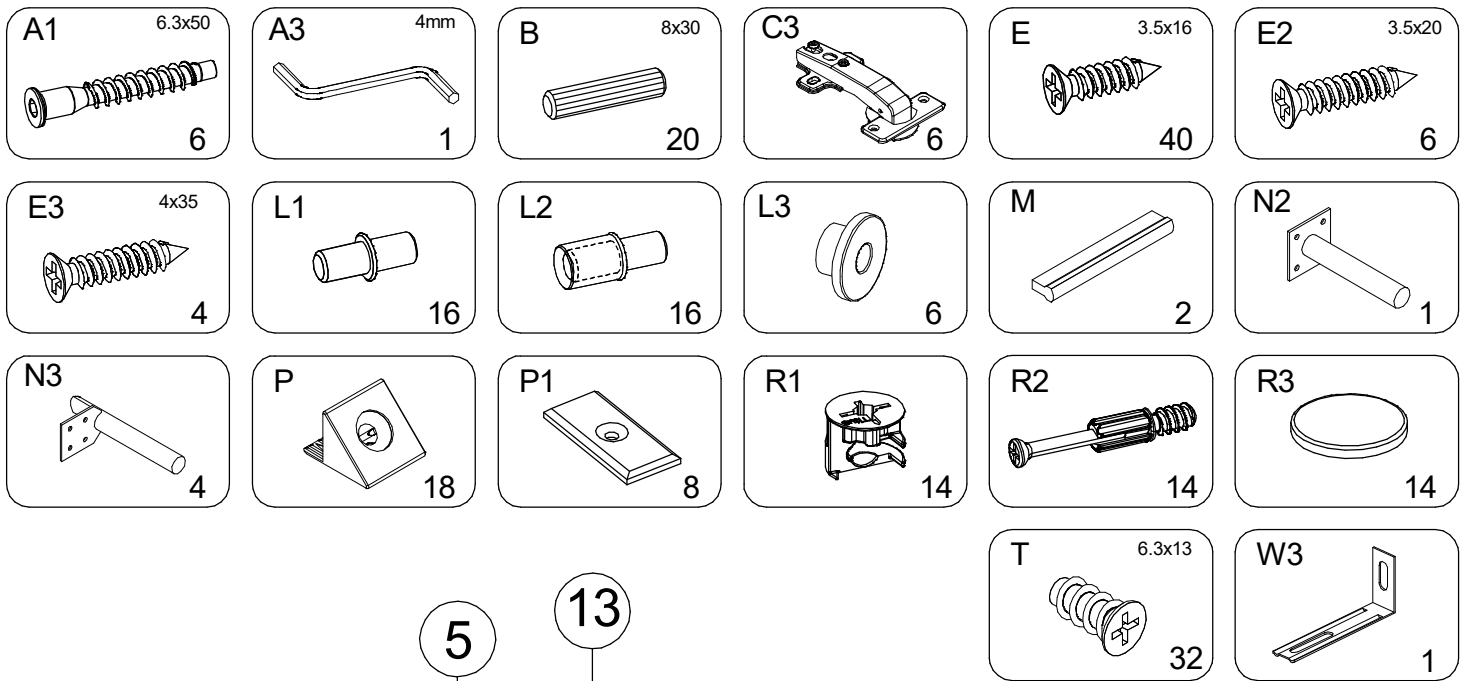

RUBEN C

120 min

Element symbol	Measurements				Code	Paket
1	1138	420	16	1	1001	1/4
2	1138	420	16	1	1002	1/4
3	1348	403	16	1	1003	2/4
4	1348	403	16	1	1004	2/4
5	1348	382.5	16	1	1013	2/4

6	544	373	16	8		1/4
7	1348	65	16	1	1020	2/4
8	1348	65	16	1	1023	2/4
9	500	300	16	1	1021	1/4
10	500	140	16	1	1024	1/4
11	1341	500	19	1		2/4

12	1362	559	3	1	1026	2/4
13	1362	559	3	1		2/4
14	961	500	4	1	GLASS	3/4
15	543	370	5	1	GLASS	4/4

▶ 1

▶ 2

▶ 3

▶ 4

▶ 5

▶ 6

▶ 7