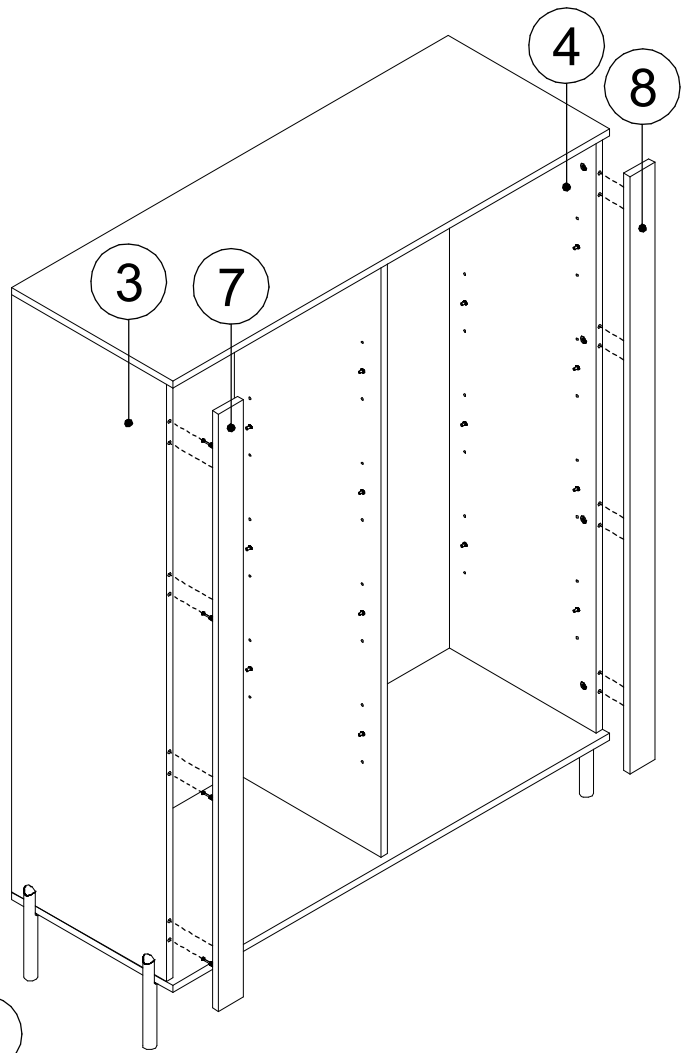

RUBEN C

120 min

Element symbol	Measurements				Code	Paket
1	1138	420	16	1	1001	1/4
2	1138	420	16	1	1002	1/4
3	1348	403	16	1	1003	2/4
4	1348	403	16	1	1004	2/4
5	1348	382.5	16	1	1013	2/4

6	544	373	16	8		1/4
7	1348	65	16	1	1020	2/4
8	1348	65	16	1	1023	2/4
9	500	300	16	1	1021	1/4
10	500	140	16	1	1024	1/4
11	1341	500	19	1		2/4

12	1362	559	3	1	1026	2/4
13	1362	559	3	1		2/4
14	961	500	4	1	GLASS	3/4
15	543	370	5	1	GLASS	4/4

▶ 1

▶ 2

▶ 3

▶ 4

▶ 5

▶ 6

▶ 7