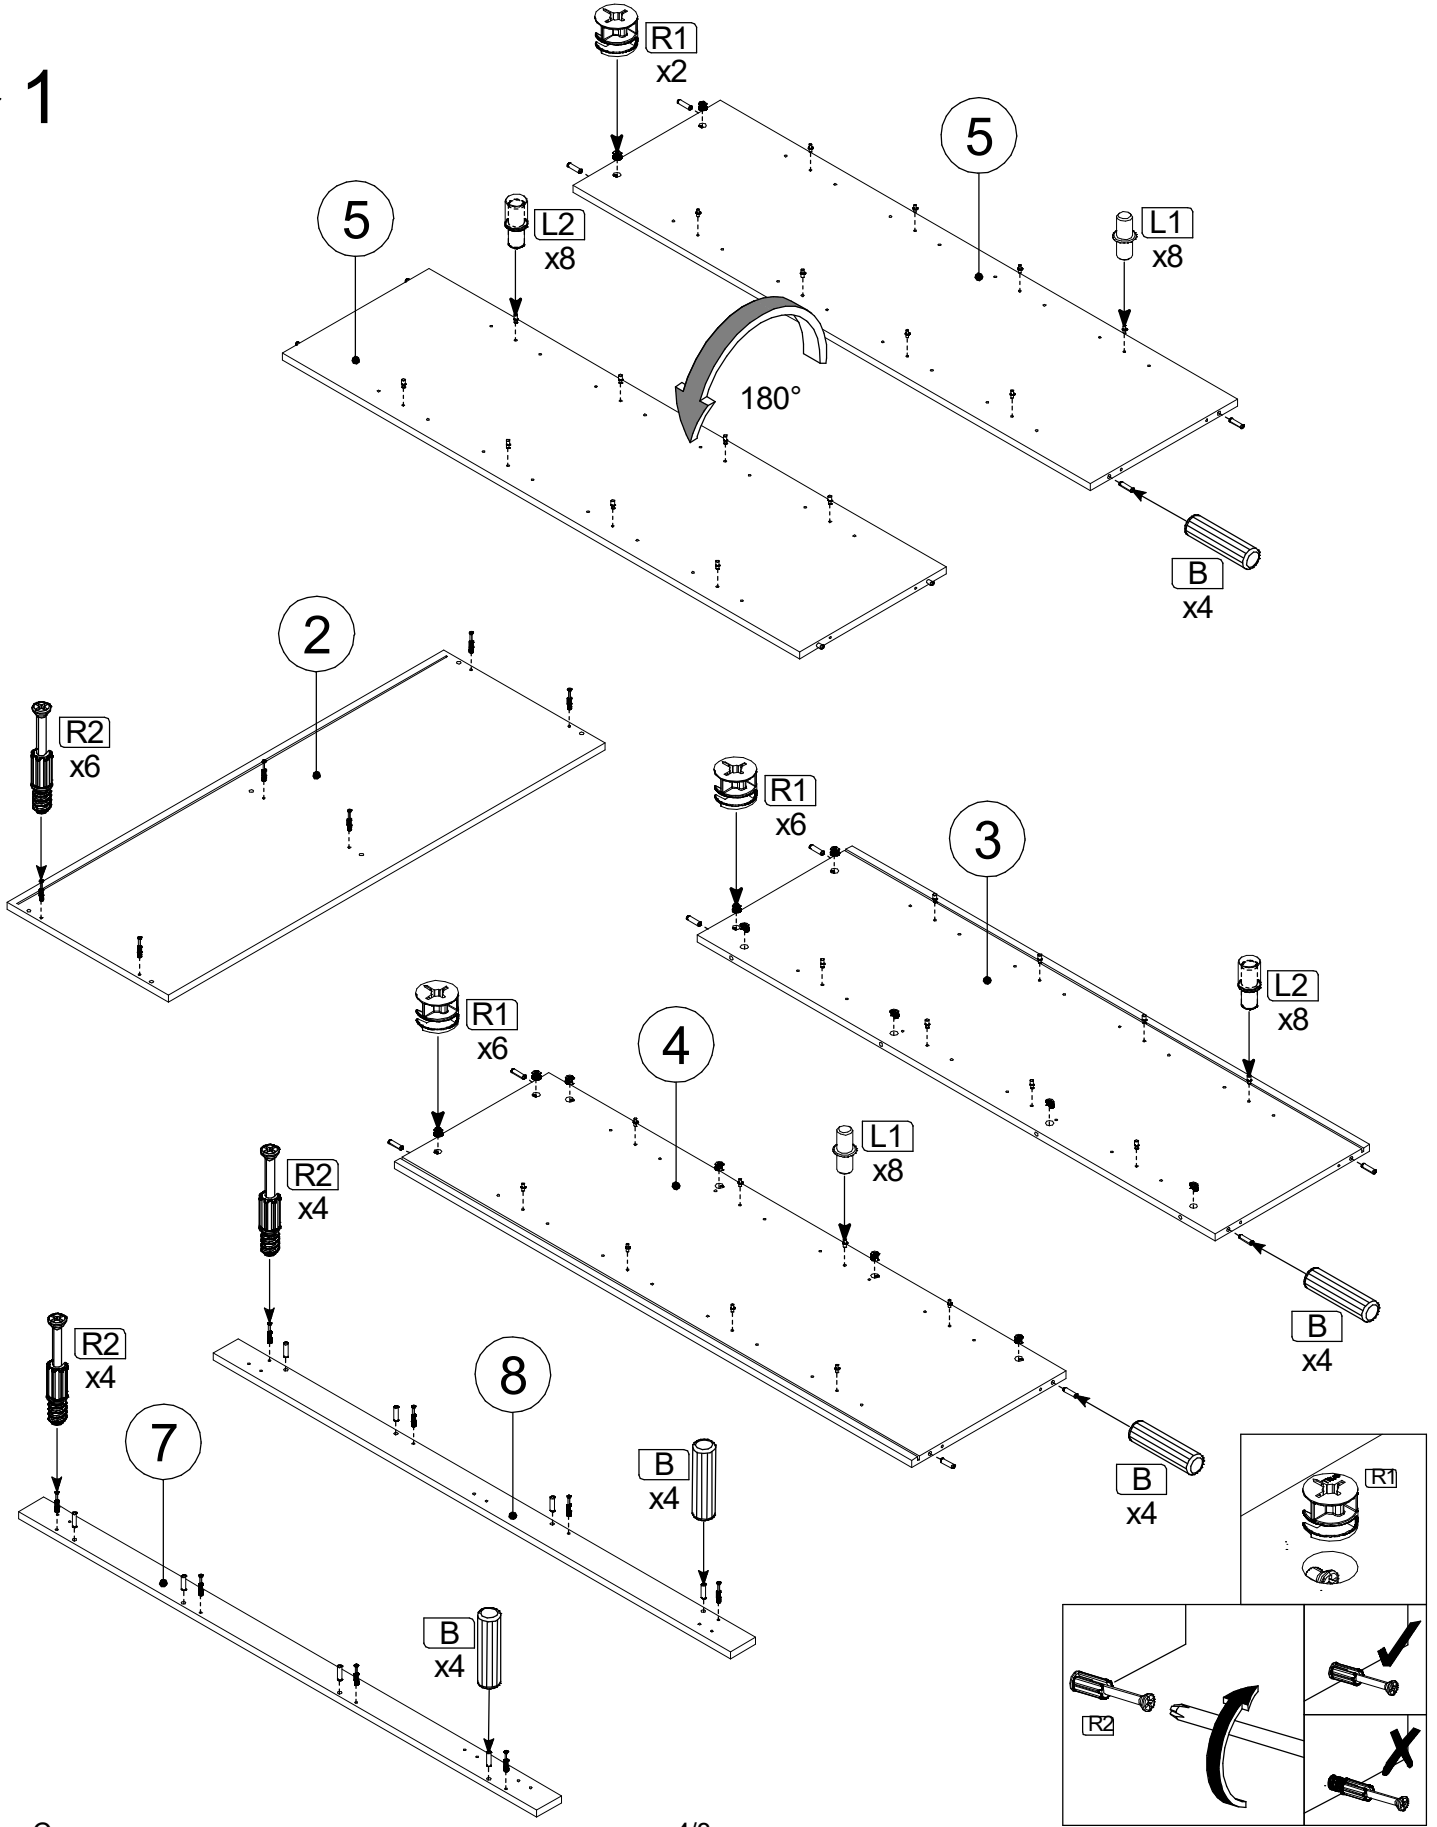

RUBEN C

120 min

Element symbol	Measurements				Code	Paket
1	1138	420	16	1	1001	1/4
2	1138	420	16	1	1002	1/4
3	1348	403	16	1	1003	2/4
4	1348	403	16	1	1004	2/4
5	1348	382.5	16	1	1013	2/4

6	544	373	16	8		1/4
7	1348	65	16	1	1020	2/4
8	1348	65	16	1	1023	2/4
9	500	300	16	1	1021	1/4
10	500	140	16	1	1024	1/4
11	1341	500	19	1		2/4

12	1362	559	3	1	1026	2/4
13	1362	559	3	1		2/4
14	961	500	4	1	GLASS	3/4
15	543	370	5	1	GLASS	4/4

▶ 1

▶ 2

▶ 3

▶ 4

▶ 5

▶ 6

▶ 7

▶ 8

9