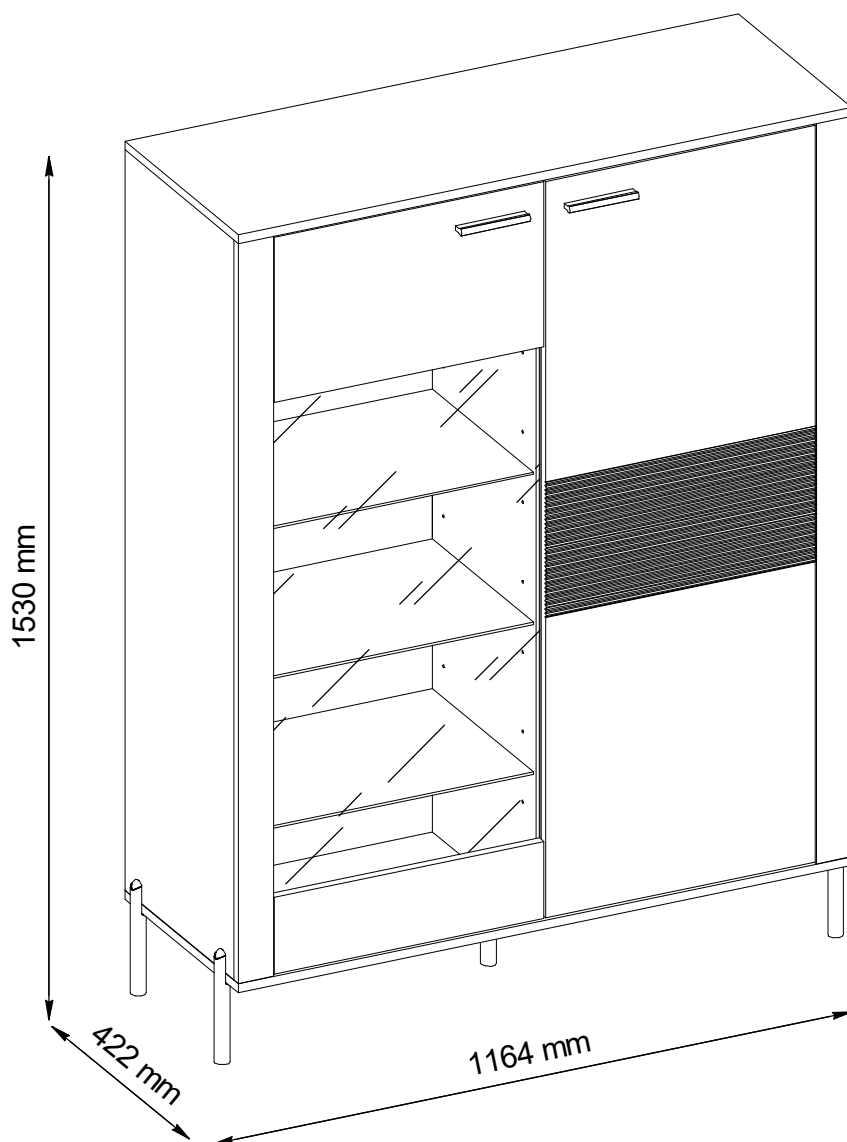

RUBEN C

120 min

Element symbol	Measurements				Code	Paket
1	1138	420	16	1	1001	1/4
2	1138	420	16	1	1002	1/4
3	1348	403	16	1	1003	2/4
4	1348	403	16	1	1004	2/4
5	1348	382.5	16	1	1013	2/4

6	544	373	16	8		1/4
7	1348	65	16	1	1020	2/4
8	1348	65	16	1	1023	2/4
9	500	300	16	1	1021	1/4
10	500	140	16	1	1024	1/4
11	1341	500	19	1		2/4

12	1362	559	3	1	1026	2/4
13	1362	559	3	1		2/4
14	961	500	4	1	GLASS	3/4
15	543	370	5	1	GLASS	4/4

▶ 1

▶ 2

▶ 3

▶ 4

▶ 5

▶ 6

▶ 7