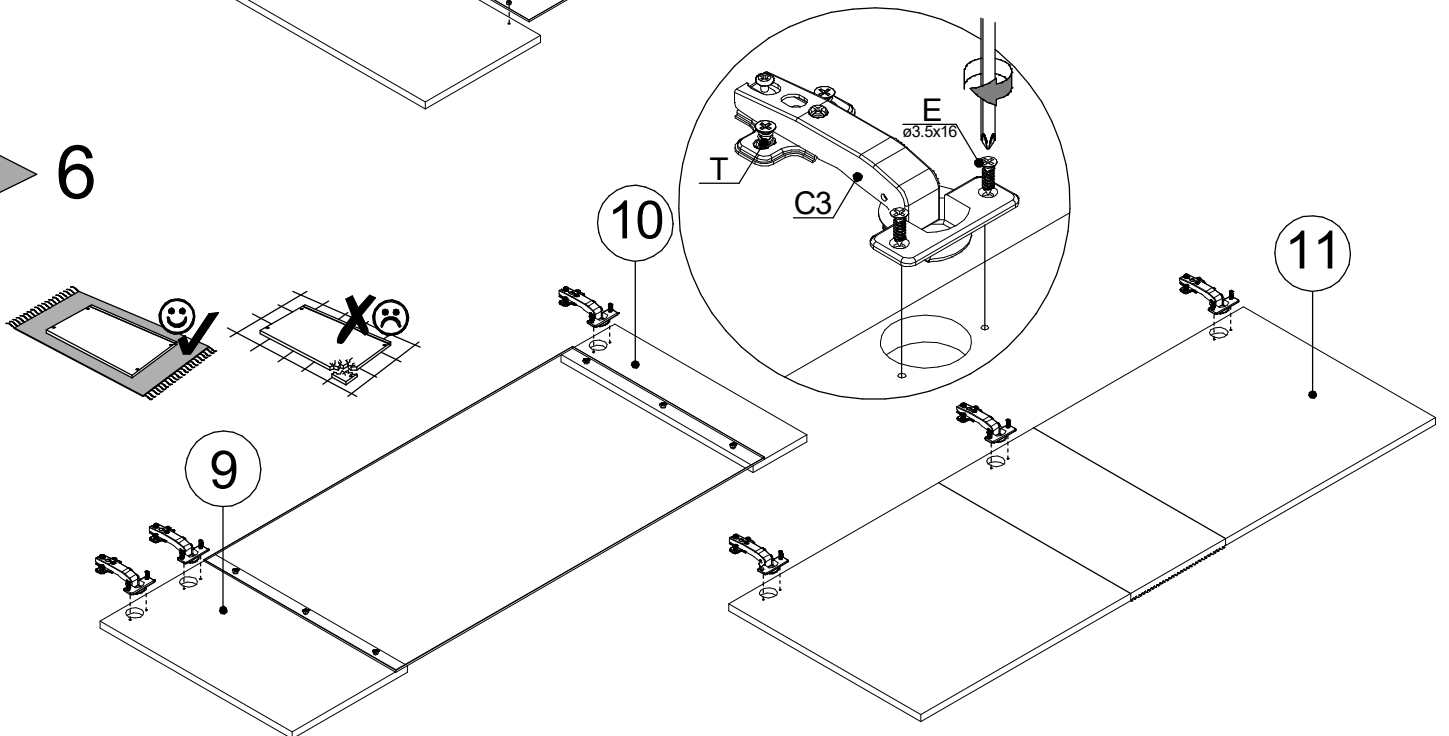

RUBEN C

120 min

Element symbol	Measurements				Code	Paket
1	1138	420	16	1	1001	1/4
2	1138	420	16	1	1002	1/4
3	1348	403	16	1	1003	2/4
4	1348	403	16	1	1004	2/4
5	1348	382.5	16	1	1013	2/4

6	544	373	16	8		1/4
7	1348	65	16	1	1020	2/4
8	1348	65	16	1	1023	2/4
9	500	300	16	1	1021	1/4
10	500	140	16	1	1024	1/4
11	1341	500	19	1		2/4

12	1362	559	3	1	1026	2/4
13	1362	559	3	1		2/4
14	961	500	4	1	GLASS	3/4
15	543	370	5	1	GLASS	4/4

▶ 1

▶ 2

▶ 3

▶ 4

▶ 5

▶ 6

▶ 7