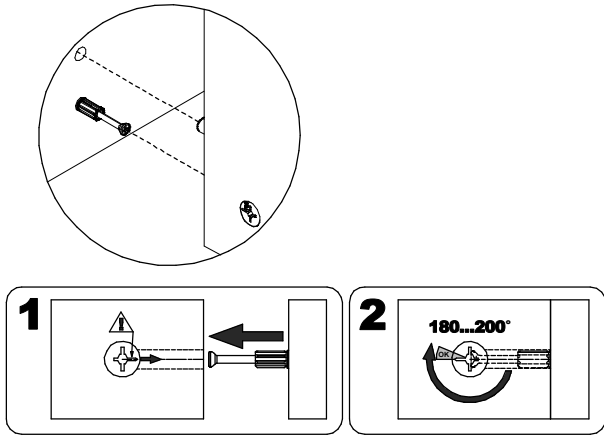

RUBEN C

120 min

Element symbol	Measurements				Code	Paket
1	1138	420	16	1	1001	1/4
2	1138	420	16	1	1002	1/4
3	1348	403	16	1	1003	2/4
4	1348	403	16	1	1004	2/4
5	1348	382.5	16	1	1013	2/4

6	544	373	16	8		1/4
7	1348	65	16	1	1020	2/4
8	1348	65	16	1	1023	2/4
9	500	300	16	1	1021	1/4
10	500	140	16	1	1024	1/4
11	1341	500	19	1		2/4

12	1362	559	3	1	1026	2/4
13	1362	559	3	1		2/4
14	961	500	4	1	GLASS	3/4
15	543	370	5	1	GLASS	4/4

▶ 1

▶ 2

▶ 3

▶ 4

▶ 5

▶ 6

▶ 7