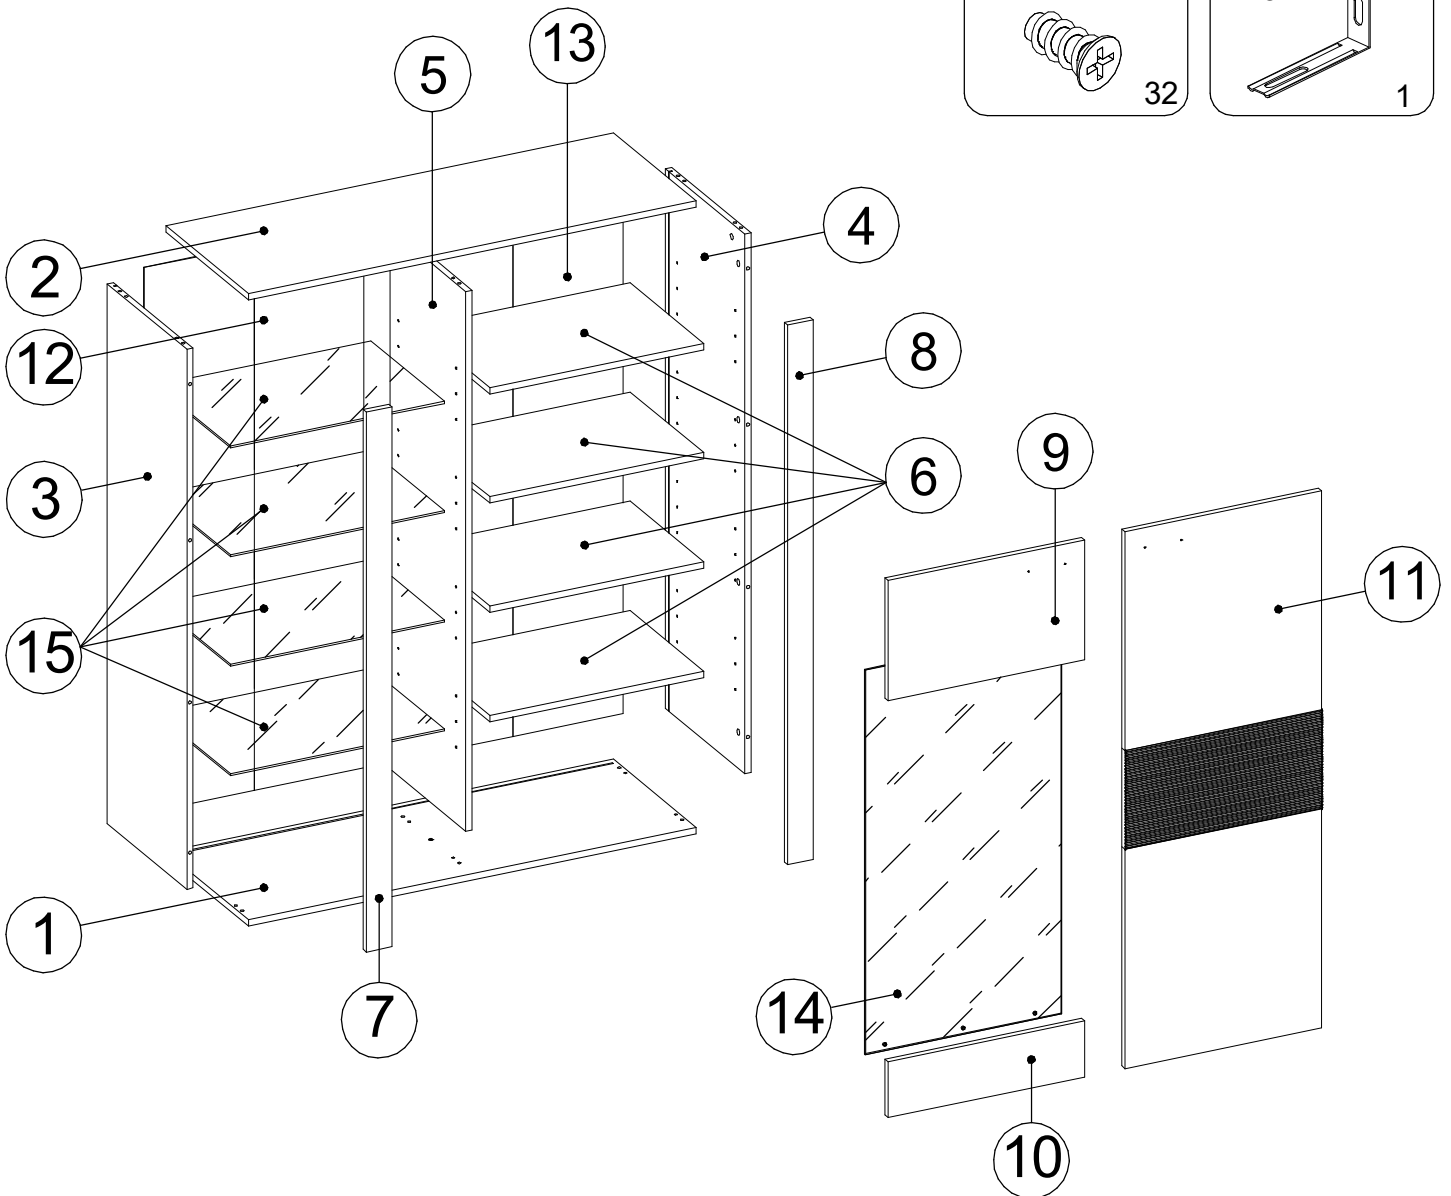

RUBEN C

120 min

Element symbol	Measurements				Code	Paket
1	1138	420	16	1	1001	1/4
2	1138	420	16	1	1002	1/4
3	1348	403	16	1	1003	2/4
4	1348	403	16	1	1004	2/4
5	1348	382.5	16	1	1013	2/4

6	544	373	16	8		1/4
7	1348	65	16	1	1020	2/4
8	1348	65	16	1	1023	2/4
9	500	300	16	1	1021	1/4
10	500	140	16	1	1024	1/4
11	1341	500	19	1		2/4

12	1362	559	3	1	1026	2/4
13	1362	559	3	1		2/4
14	961	500	4	1	GLASS	3/4
15	543	370	5	1	GLASS	4/4

▶ 1

▶ 2

▶ 3

▶ 4

▶ 5

▶ 6

▶ 7