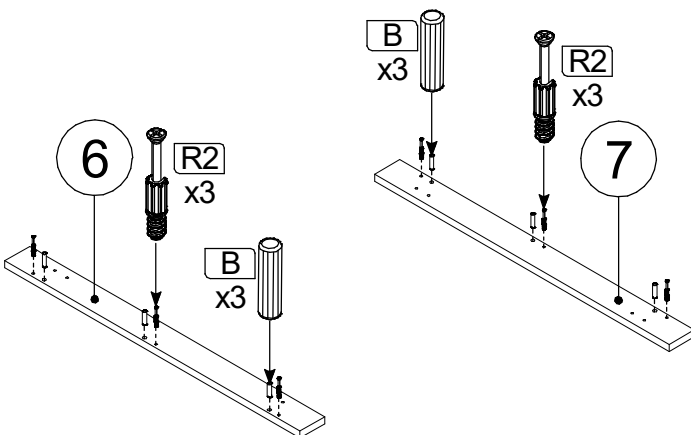

# RUBEN E4

100 min

Element symbol	Measurements				Code	Paket
1	1701	420	16	1	1001	1/2
2	1701	420	16	1	1002	1/2
3	768	403	16	1	1003	1/2
4	768	403	16	1	1004	1/2

5	768	383	16	1	1007	1/2
6	768	65	16	1	1005	1/2
7	768	65	16	1	1006	1/2
8	564	373	16	1		1/2
9	1087	373	16	1		1/2

10	761	520	16	1	1008	2/2
11	761	520	16	1	1010	2/2
12	761	520	16	1	1012	2/2
13	782	580	3	1		2/2
14	1100	782	3	1		1/2

▶ 1

▶ 2

▶ 3

▶ 4

▶ 5

▶ 6

10