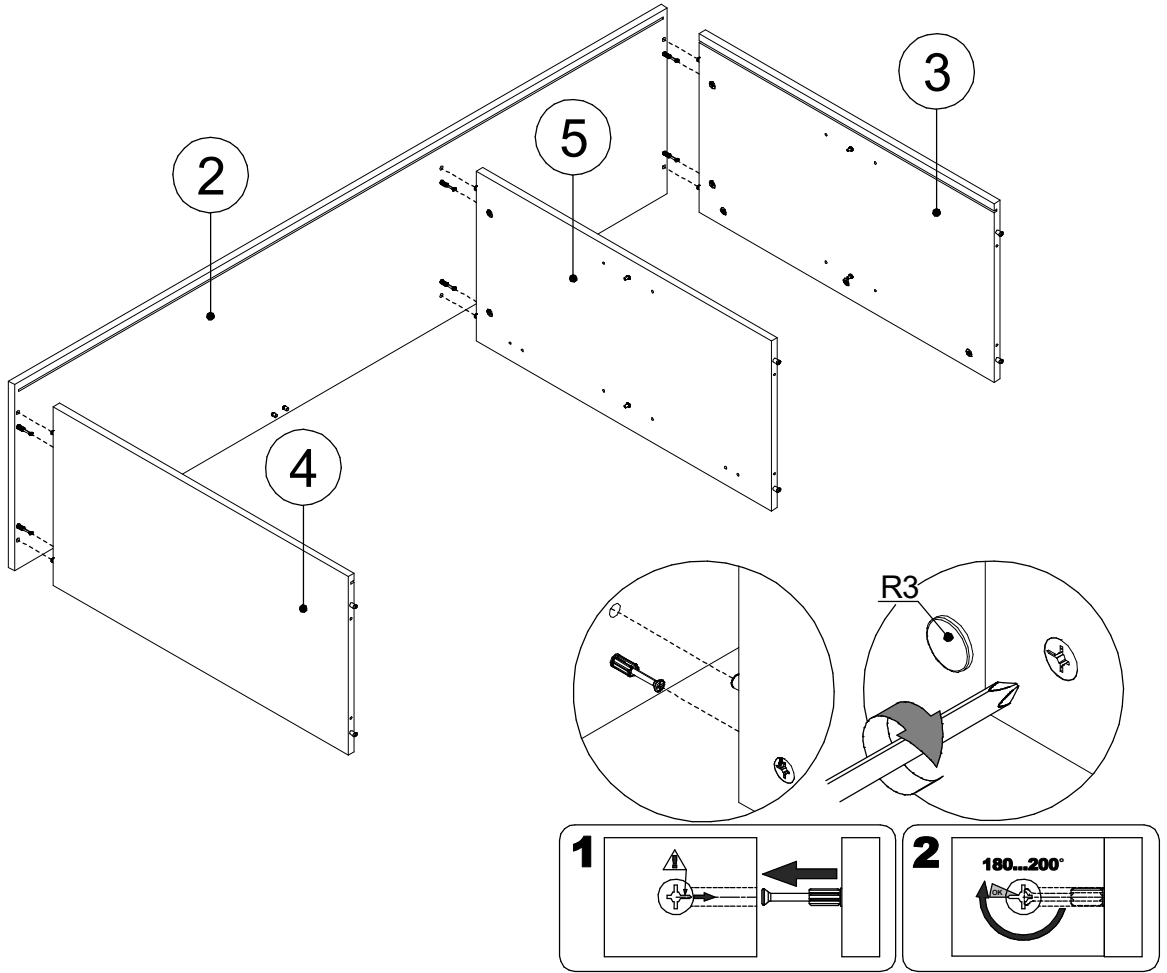

# RUBEN E4

100 min

Element symbol	Measurements				Code	Paket
1	1701	420	16	1	1001	1/2
2	1701	420	16	1	1002	1/2
3	768	403	16	1	1003	1/2
4	768	403	16	1	1004	1/2

5	768	383	16	1	1007	1/2
6	768	65	16	1	1005	1/2
7	768	65	16	1	1006	1/2
8	564	373	16	1		1/2
9	1087	373	16	1		1/2

10	761	520	16	1	1008	2/2
11	761	520	16	1	1010	2/2
12	761	520	16	1	1012	2/2
13	782	580	3	1		2/2
14	1100	782	3	1		1/2

▶ 1

▶ 2

▶ 3

▶ 4

▶ 5

▶ 6

10