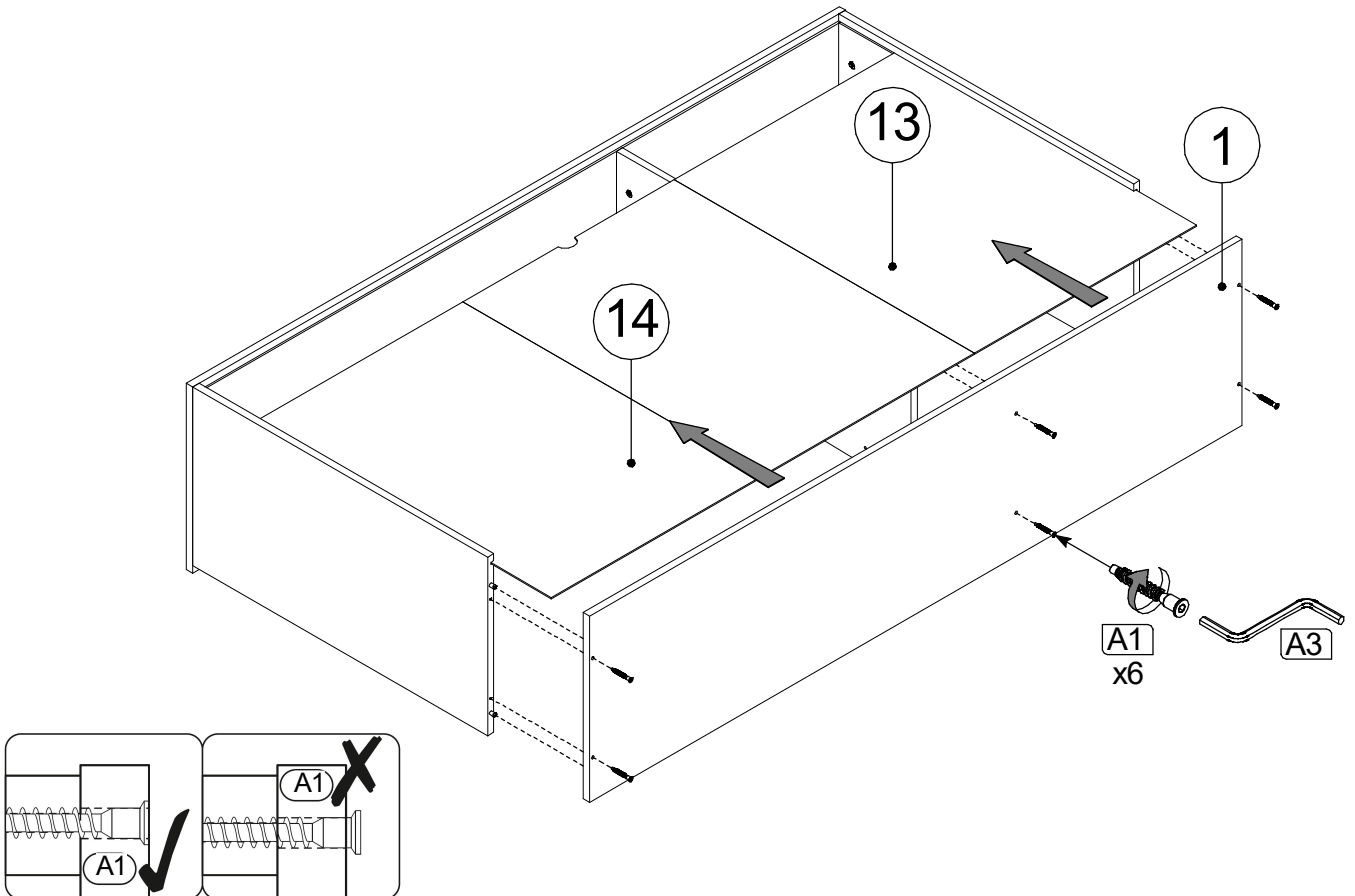

# RUBEN E4

100 min

Element symbol	Measurements				Code	Paket
1	1701	420	16	1	1001	1/2
2	1701	420	16	1	1002	1/2
3	768	403	16	1	1003	1/2
4	768	403	16	1	1004	1/2

5	768	383	16	1	1007	1/2
6	768	65	16	1	1005	1/2
7	768	65	16	1	1006	1/2
8	564	373	16	1		1/2
9	1087	373	16	1		1/2

10	761	520	16	1	1008	2/2
11	761	520	16	1	1010	2/2
12	761	520	16	1	1012	2/2
13	782	580	3	1		2/2
14	1100	782	3	1		1/2

▶ 1

▶ 2

▶ 3

▶ 4

▶ 5

▶ 6

10