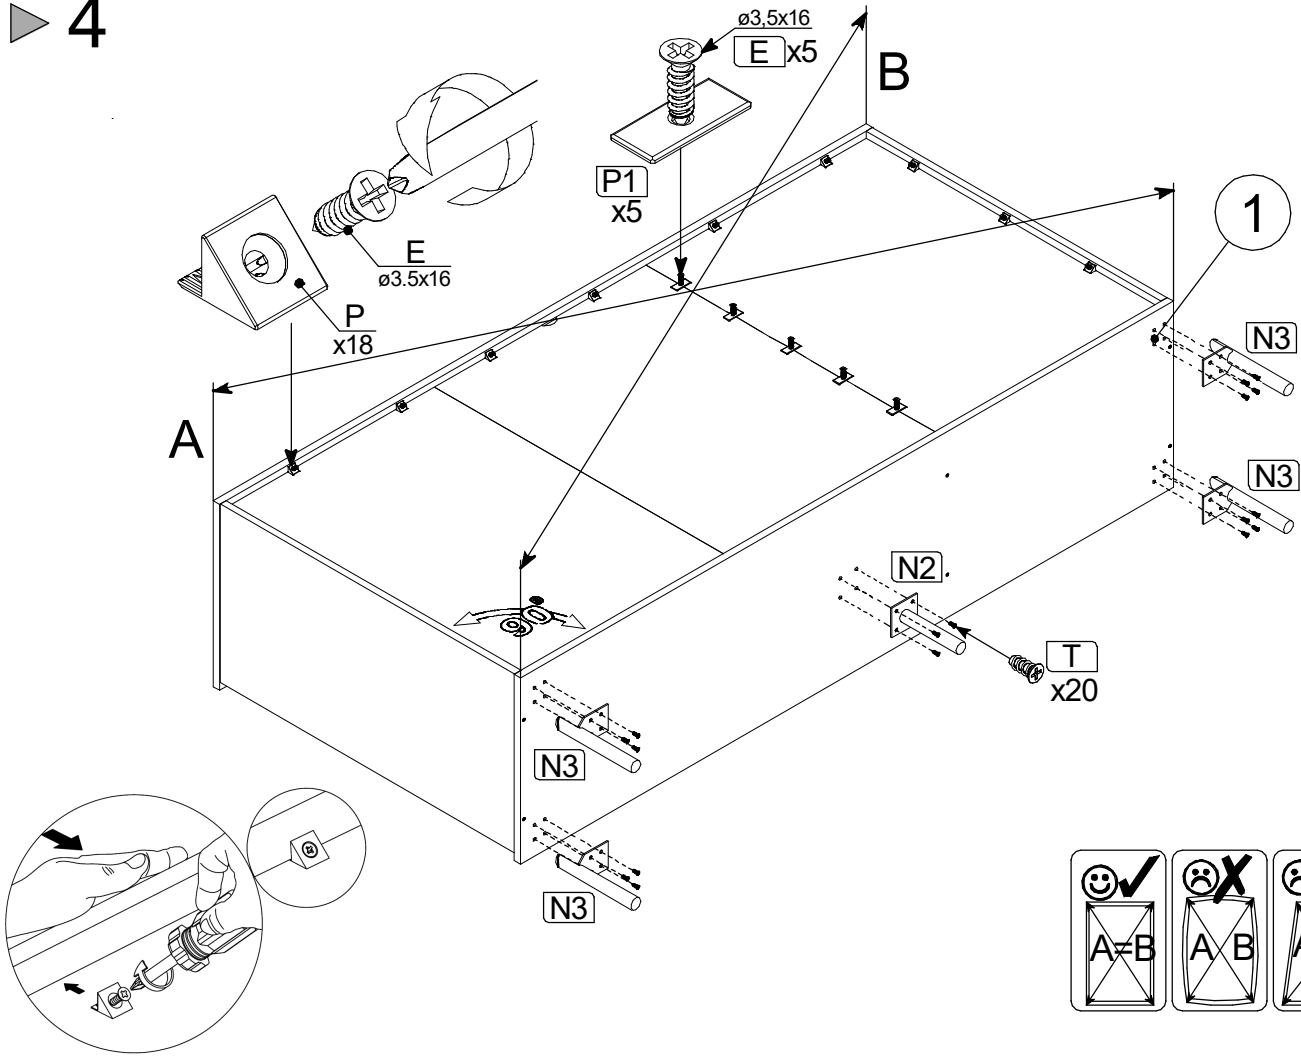

# RUBEN E4

100 min

Element symbol	Measurements				Code	Paket
1	1701	420	16	1	1001	1/2
2	1701	420	16	1	1002	1/2
3	768	403	16	1	1003	1/2
4	768	403	16	1	1004	1/2

5	768	383	16	1	1007	1/2
6	768	65	16	1	1005	1/2
7	768	65	16	1	1006	1/2
8	564	373	16	1		1/2
9	1087	373	16	1		1/2

10	761	520	16	1	1008	2/2
11	761	520	16	1	1010	2/2
12	761	520	16	1	1012	2/2
13	782	580	3	1		2/2
14	1100	782	3	1		1/2

▶ 1

▶ 2

▶ 3

▶ 4

▶ 5

▶ 6

10