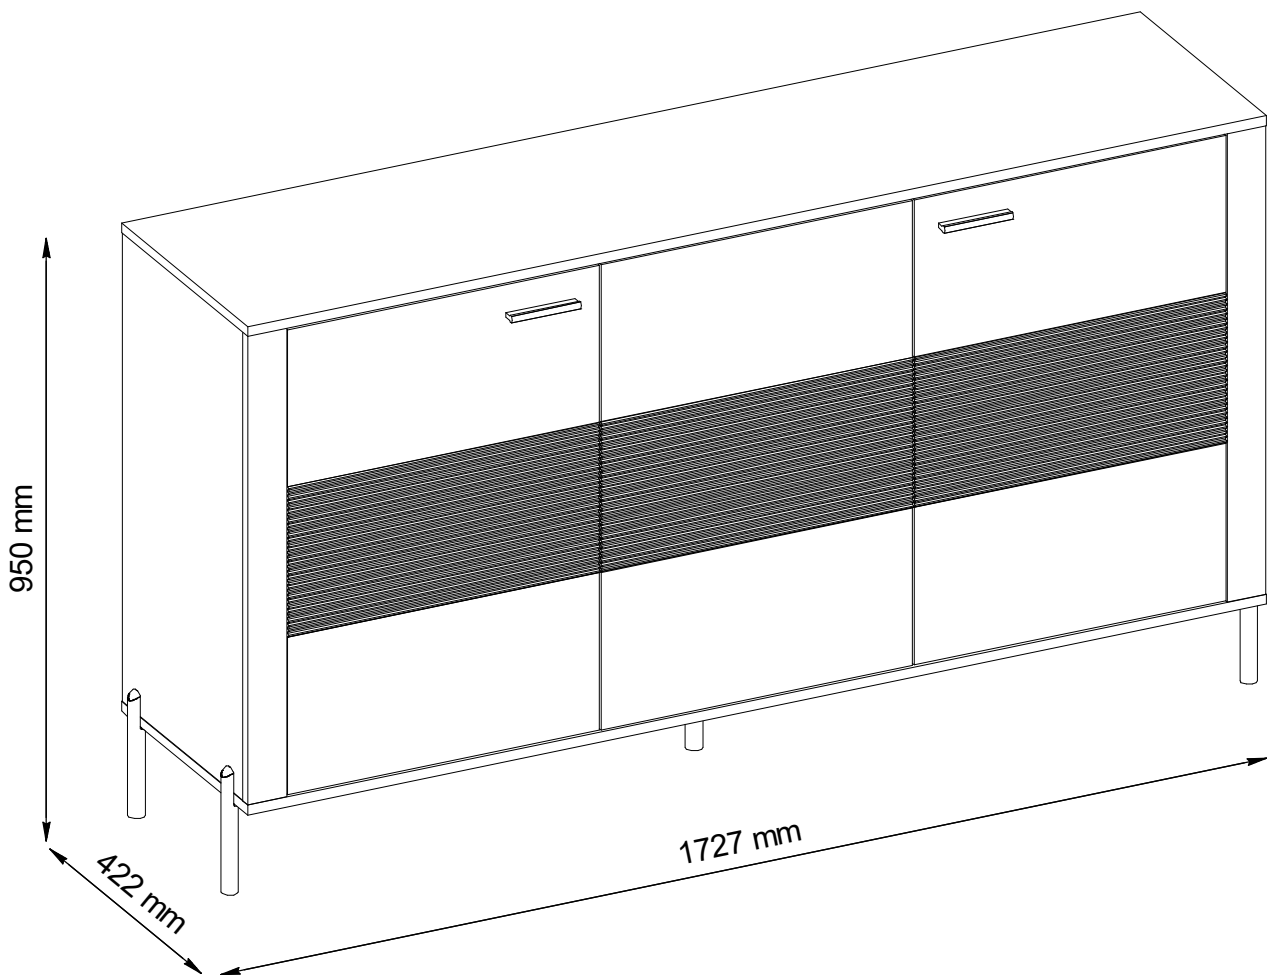

# RUBEN E4

100 min

Element symbol	Measurements				Code	Paket
1	1701	420	16	1	1001	1/2
2	1701	420	16	1	1002	1/2
3	768	403	16	1	1003	1/2
4	768	403	16	1	1004	1/2

5	768	383	16	1	1007	1/2
6	768	65	16	1	1005	1/2
7	768	65	16	1	1006	1/2
8	564	373	16	1		1/2
9	1087	373	16	1		1/2

10	761	520	16	1	1008	2/2
11	761	520	16	1	1010	2/2
12	761	520	16	1	1012	2/2
13	782	580	3	1		2/2
14	1100	782	3	1		1/2

▶ 1

▶ 2

▶ 3

▶ 4

▶ 5

▶ 6

10

12

11

▶ 7

7

12

8