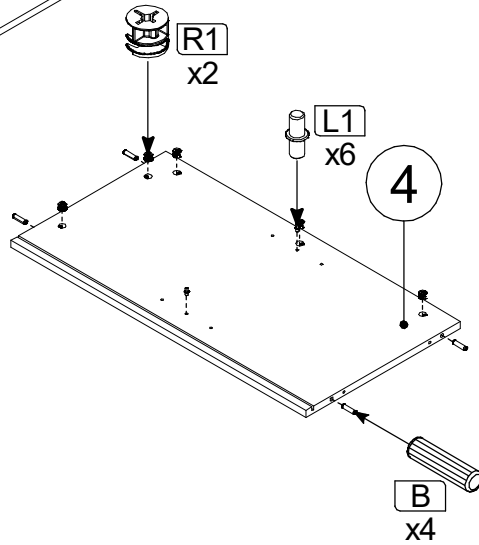

# RUBEN E4

100 min

Element symbol	Measurements				Code	Paket
1	1701	420	16	1	1001	1/2
2	1701	420	16	1	1002	1/2
3	768	403	16	1	1003	1/2
4	768	403	16	1	1004	1/2

5	768	383	16	1	1007	1/2
6	768	65	16	1	1005	1/2
7	768	65	16	1	1006	1/2
8	564	373	16	1		1/2
9	1087	373	16	1		1/2

10	761	520	16	1	1008	2/2
11	761	520	16	1	1010	2/2
12	761	520	16	1	1012	2/2
13	782	580	3	1		2/2
14	1100	782	3	1		1/2

▶ 1

▶ 2

▶ 3

▶ 4

▶ 5

▶ 6

10