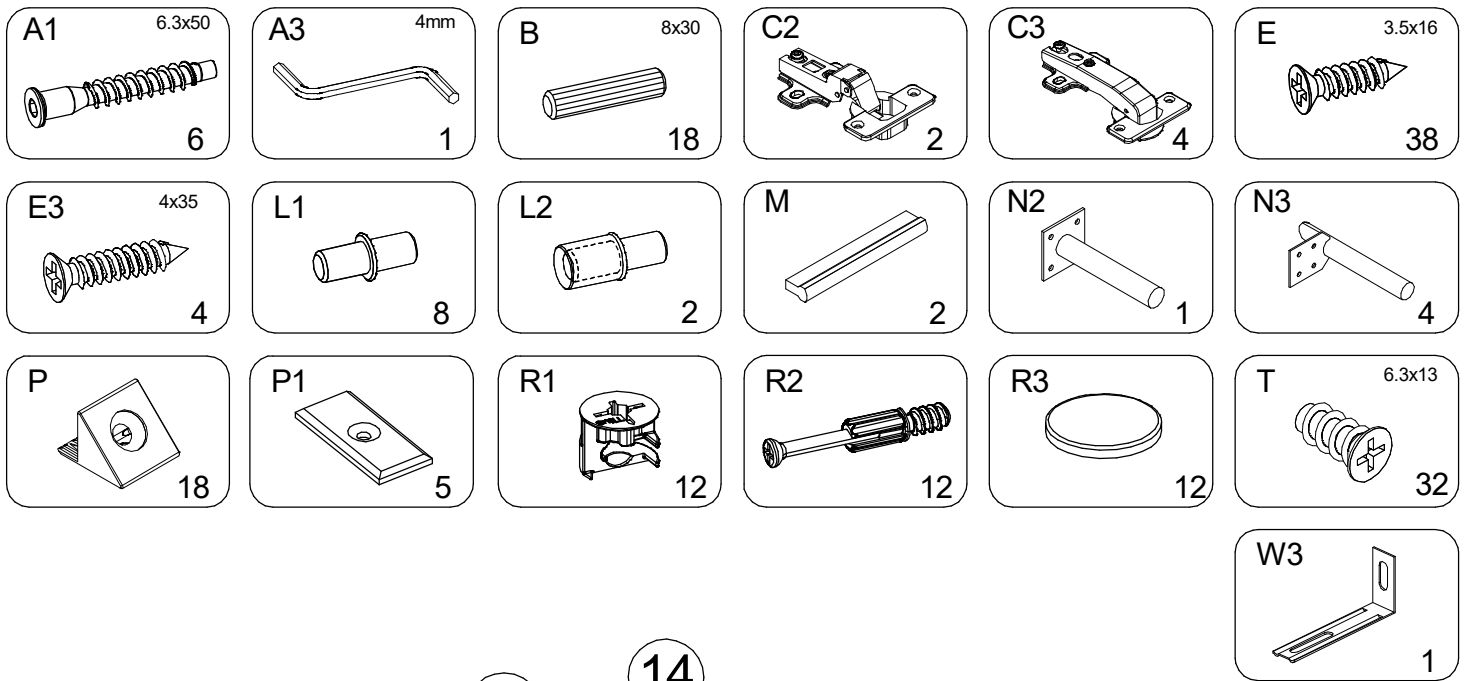

# RUBEN E4

100 min

Element symbol	Measurements				Code	Paket
1	1701	420	16	1	1001	1/2
2	1701	420	16	1	1002	1/2
3	768	403	16	1	1003	1/2
4	768	403	16	1	1004	1/2

5	768	383	16	1	1007	1/2
6	768	65	16	1	1005	1/2
7	768	65	16	1	1006	1/2
8	564	373	16	1		1/2
9	1087	373	16	1		1/2

10	761	520	16	1	1008	2/2
11	761	520	16	1	1010	2/2
12	761	520	16	1	1012	2/2
13	782	580	3	1		2/2
14	1100	782	3	1		1/2

▶ 1

▶ 2

▶ 3

▶ 4

▶ 5

▶ 6

10