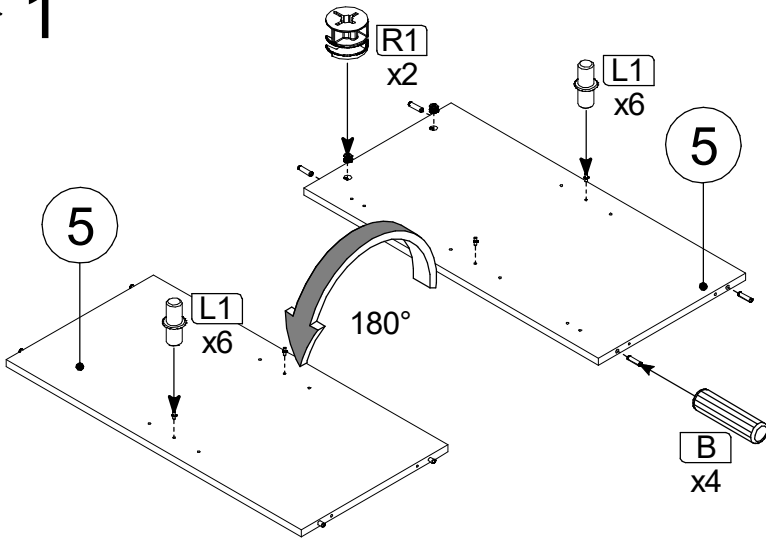

# RUBEN E4

100 min

Element symbol	Measurements				Code	Paket
1	1701	420	16	1	1001	1/2
2	1701	420	16	1	1002	1/2
3	768	403	16	1	1003	1/2
4	768	403	16	1	1004	1/2

5	768	383	16	1	1007	1/2
6	768	65	16	1	1005	1/2
7	768	65	16	1	1006	1/2
8	564	373	16	1		1/2
9	1087	373	16	1		1/2

10	761	520	16	1	1008	2/2
11	761	520	16	1	1010	2/2
12	761	520	16	1	1012	2/2
13	782	580	3	1		2/2
14	1100	782	3	1		1/2

▶ 1

▶ 2

▶ 3

▶ 4

▶ 5

▶ 6

10