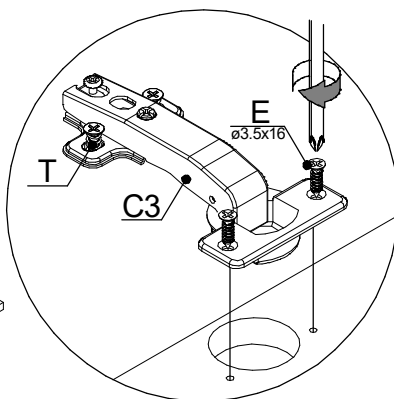

# RUBEN E4

100 min

Element symbol	Measurements				Code	Paket
1	1701	420	16	1	1001	1/2
2	1701	420	16	1	1002	1/2
3	768	403	16	1	1003	1/2
4	768	403	16	1	1004	1/2

5	768	383	16	1	1007	1/2
6	768	65	16	1	1005	1/2
7	768	65	16	1	1006	1/2
8	564	373	16	1		1/2
9	1087	373	16	1		1/2

10	761	520	16	1	1008	2/2
11	761	520	16	1	1010	2/2
12	761	520	16	1	1012	2/2
13	782	580	3	1		2/2
14	1100	782	3	1		1/2

▶ 1

▶ 2

▶ 3

▶ 4

▶ 5

▶ 6

10