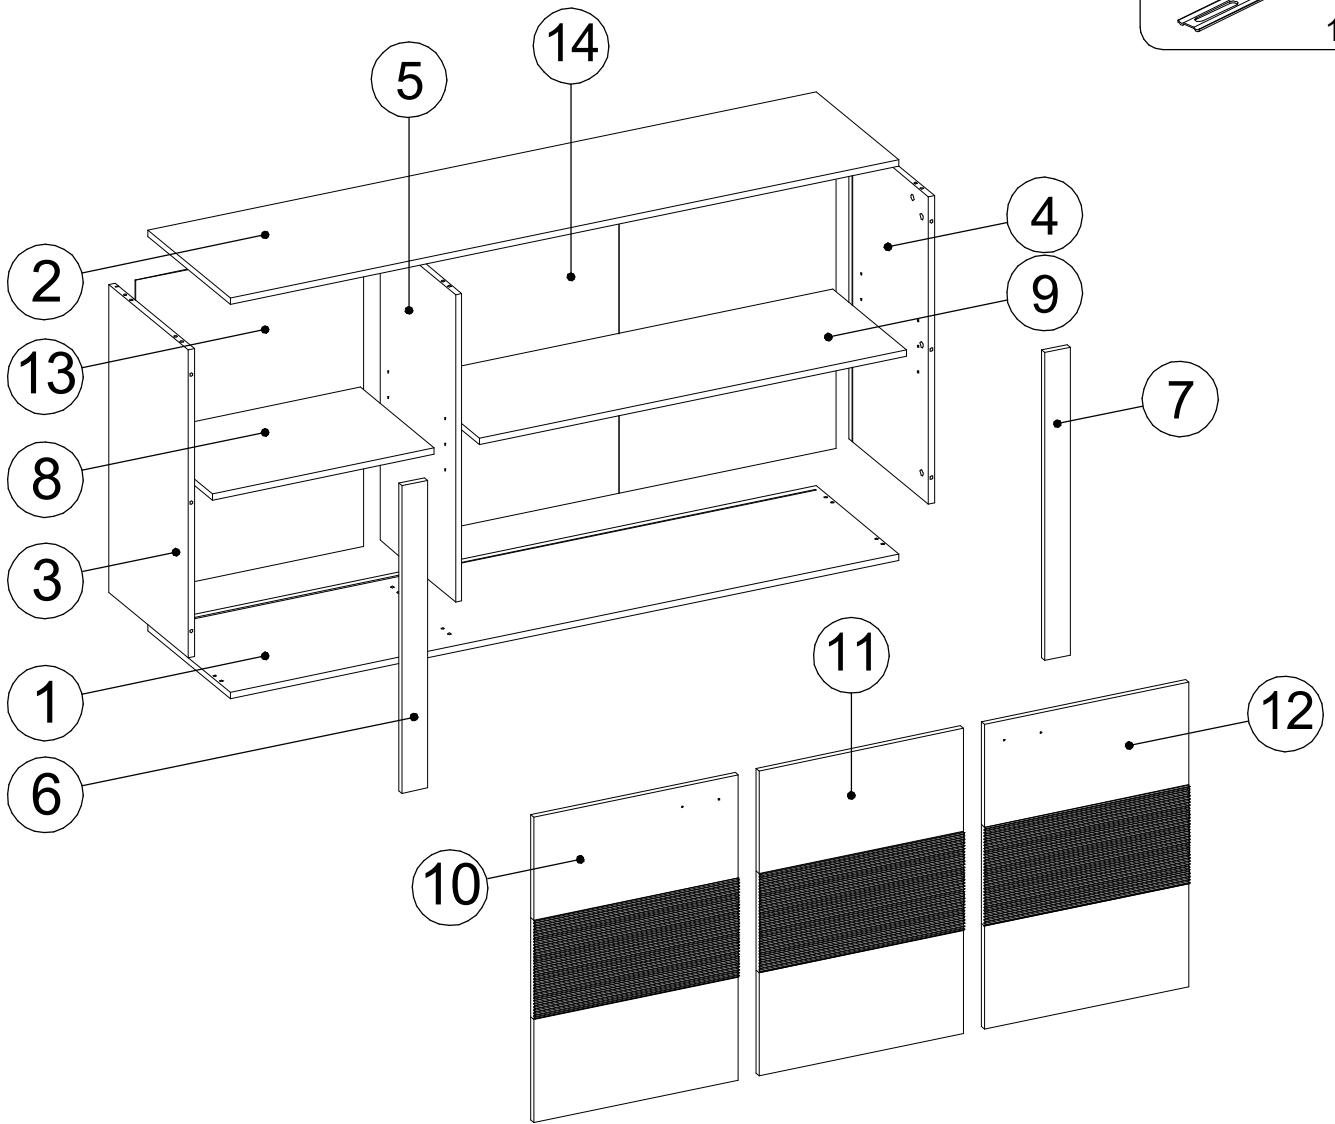

# RUBEN E4

100 min

Element symbol	Measurements				Code	Paket
1	1701	420	16	1	1001	1/2
2	1701	420	16	1	1002	1/2
3	768	403	16	1	1003	1/2
4	768	403	16	1	1004	1/2

5	768	383	16	1	1007	1/2
6	768	65	16	1	1005	1/2
7	768	65	16	1	1006	1/2
8	564	373	16	1		1/2
9	1087	373	16	1		1/2

10	761	520	16	1	1008	2/2
11	761	520	16	1	1010	2/2
12	761	520	16	1	1012	2/2
13	782	580	3	1		2/2
14	1100	782	3	1		1/2

▶ 1

▶ 2

▶ 3

▶ 4

▶ 5

▶ 6

10

12

11

▶ 7

7

12

8