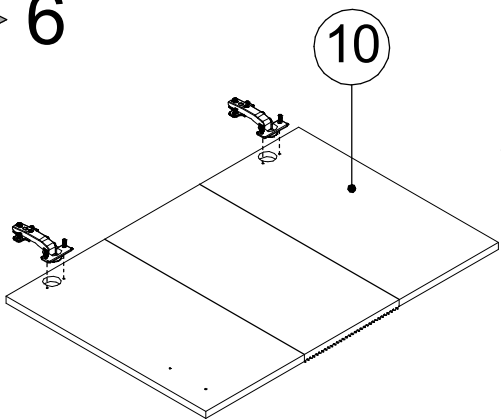

# RUBEN E4

100 min

Element symbol	Measurements				Code	Paket
1	1701	420	16	1	1001	1/2
2	1701	420	16	1	1002	1/2
3	768	403	16	1	1003	1/2
4	768	403	16	1	1004	1/2

5	768	383	16	1	1007	1/2
6	768	65	16	1	1005	1/2
7	768	65	16	1	1006	1/2
8	564	373	16	1		1/2
9	1087	373	16	1		1/2

10	761	520	16	1	1008	2/2
11	761	520	16	1	1010	2/2
12	761	520	16	1	1012	2/2
13	782	580	3	1		2/2
14	1100	782	3	1		1/2

▶ 1

▶ 2

▶ 3

▶ 4

▶ 5

▶ 6

10