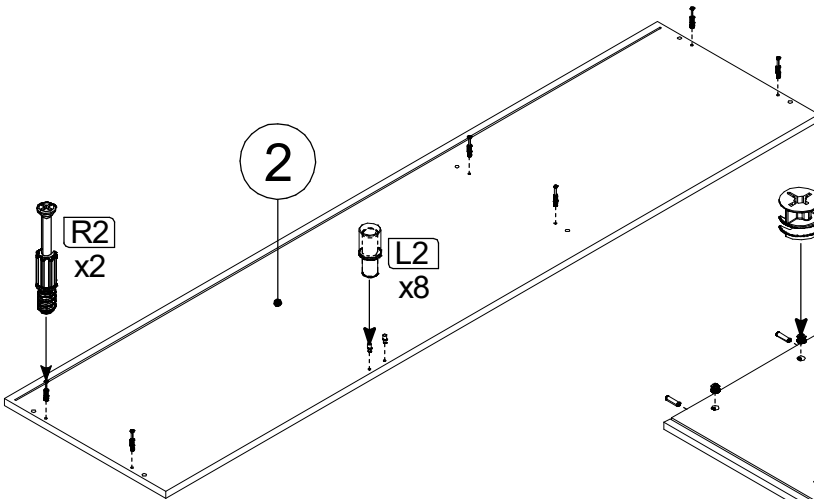

# RUBEN E4

100 min

Element symbol	Measurements				Code	Paket
1	1701	420	16	1	1001	1/2
2	1701	420	16	1	1002	1/2
3	768	403	16	1	1003	1/2
4	768	403	16	1	1004	1/2

5	768	383	16	1	1007	1/2
6	768	65	16	1	1005	1/2
7	768	65	16	1	1006	1/2
8	564	373	16	1		1/2
9	1087	373	16	1		1/2

10	761	520	16	1	1008	2/2
11	761	520	16	1	1010	2/2
12	761	520	16	1	1012	2/2
13	782	580	3	1		2/2
14	1100	782	3	1		1/2

▶ 1

▶ 2

▶ 3

▶ 4

▶ 5

▶ 6

10