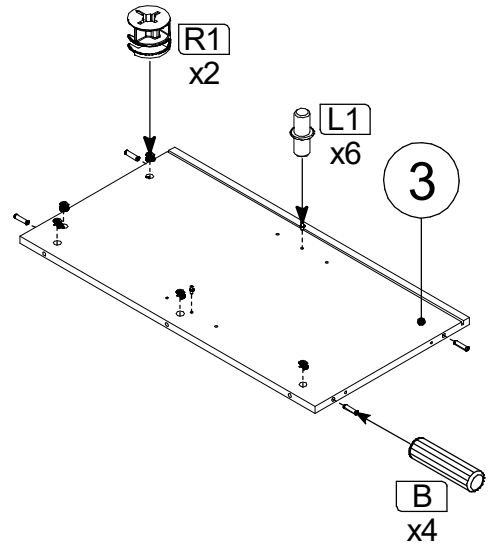

# RUBEN E4

100 min

Element symbol	Measurements				Code	Paket
1	1701	420	16	1	1001	1/2
2	1701	420	16	1	1002	1/2
3	768	403	16	1	1003	1/2
4	768	403	16	1	1004	1/2

5	768	383	16	1	1007	1/2
6	768	65	16	1	1005	1/2
7	768	65	16	1	1006	1/2
8	564	373	16	1		1/2
9	1087	373	16	1		1/2

10	761	520	16	1	1008	2/2
11	761	520	16	1	1010	2/2
12	761	520	16	1	1012	2/2
13	782	580	3	1		2/2
14	1100	782	3	1		1/2

▶ 1

▶ 2

▶ 3

▶ 4

▶ 5

▶ 6

10