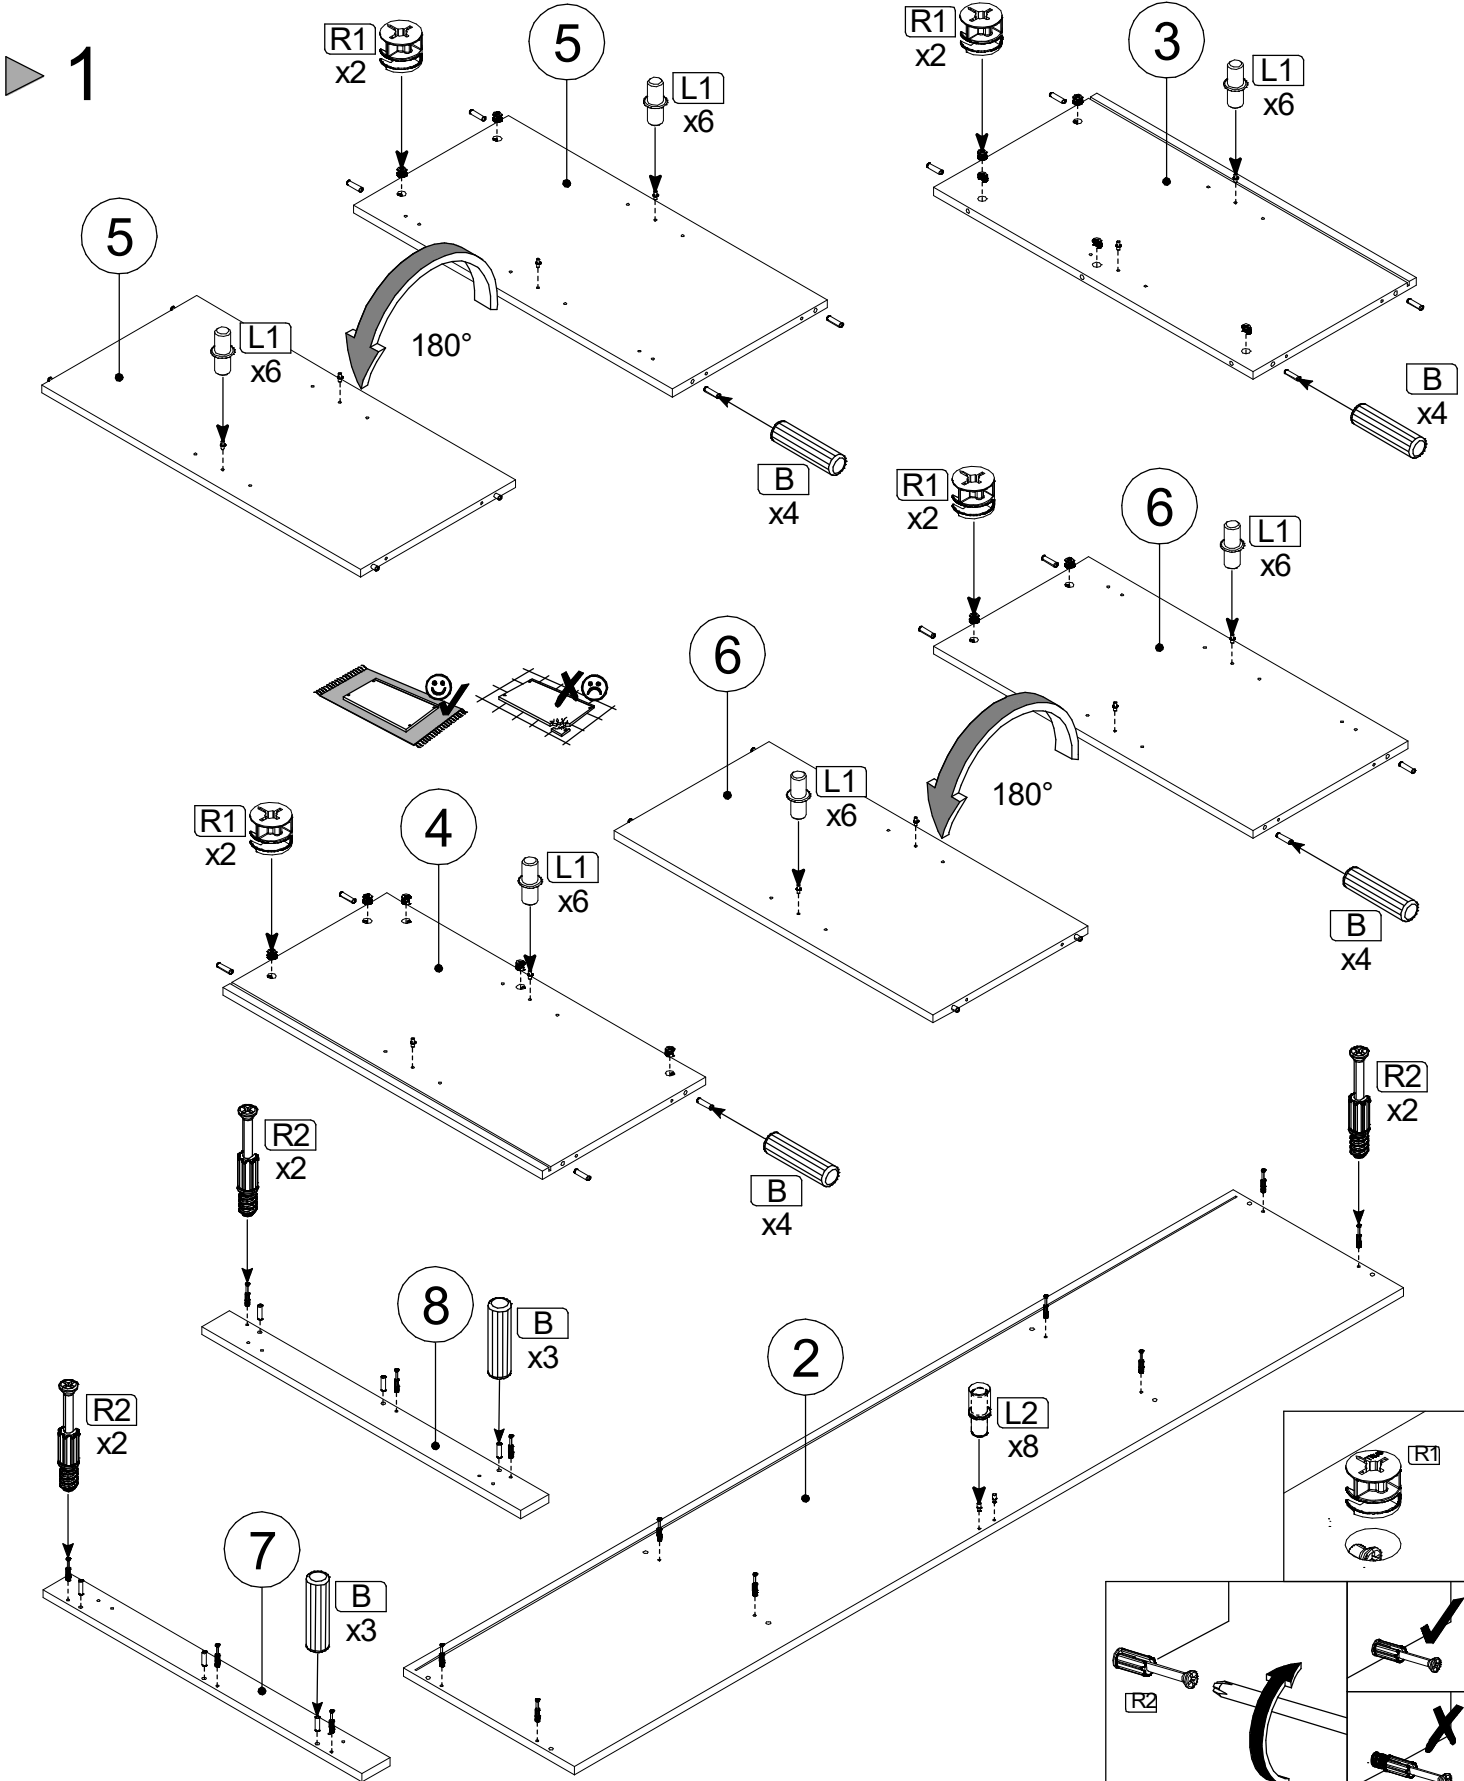

RUBEN G

110 min

Element symbol	Measurements				Code	Paket
1	1944	400	16	1	1001	1/2
2	1944	400	16	1	1002	1/2
3	748	383	16	1	1003	1/2
4	748	383	16	1	1004	1/2

5	748	363	16	1	1005	1/2
6	748	363	16	1	1006	1/2
7	748	65	16	1	1011	1/2
8	748	65	16	1	1012	1/2
9	741	450	16	2	1013	2/2

10	741	450	16	2	1017	2/2
11	494	350	16	2		1/2
12	890	350	16	1		1/2
13	906	762	3	1	1007	1/2
14	762	513	16	2		1/2

▶ 2

▶ 3

▶ 4

▶ 5

▶ 6

▶ 7

8