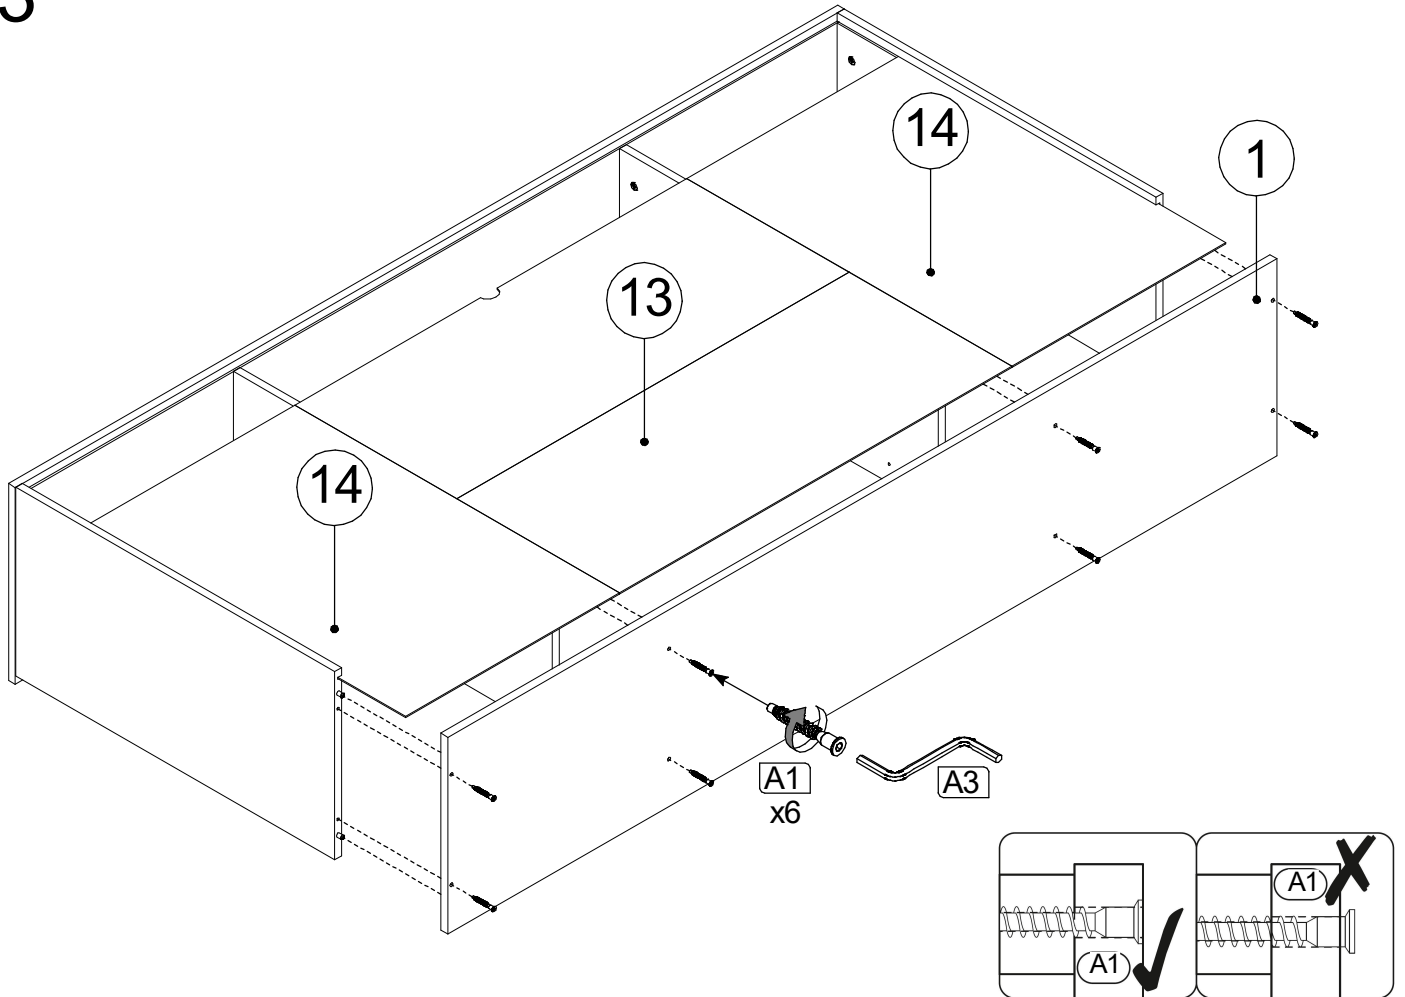

RUBEN G

110 min

Element symbol	Measurements				Code	Paket
1	1944	400	16	1	1001	1/2
2	1944	400	16	1	1002	1/2
3	748	383	16	1	1003	1/2
4	748	383	16	1	1004	1/2

5	748	363	16	1	1005	1/2
6	748	363	16	1	1006	1/2
7	748	65	16	1	1011	1/2
8	748	65	16	1	1012	1/2
9	741	450	16	2	1013	2/2

10	741	450	16	2	1017	2/2
11	494	350	16	2		1/2
12	890	350	16	1		1/2
13	906	762	3	1	1007	1/2
14	762	513	16	2		1/2

▶ 2

▶ 3

▶ 4

▶ 5

▶ 6

▶ 7

8