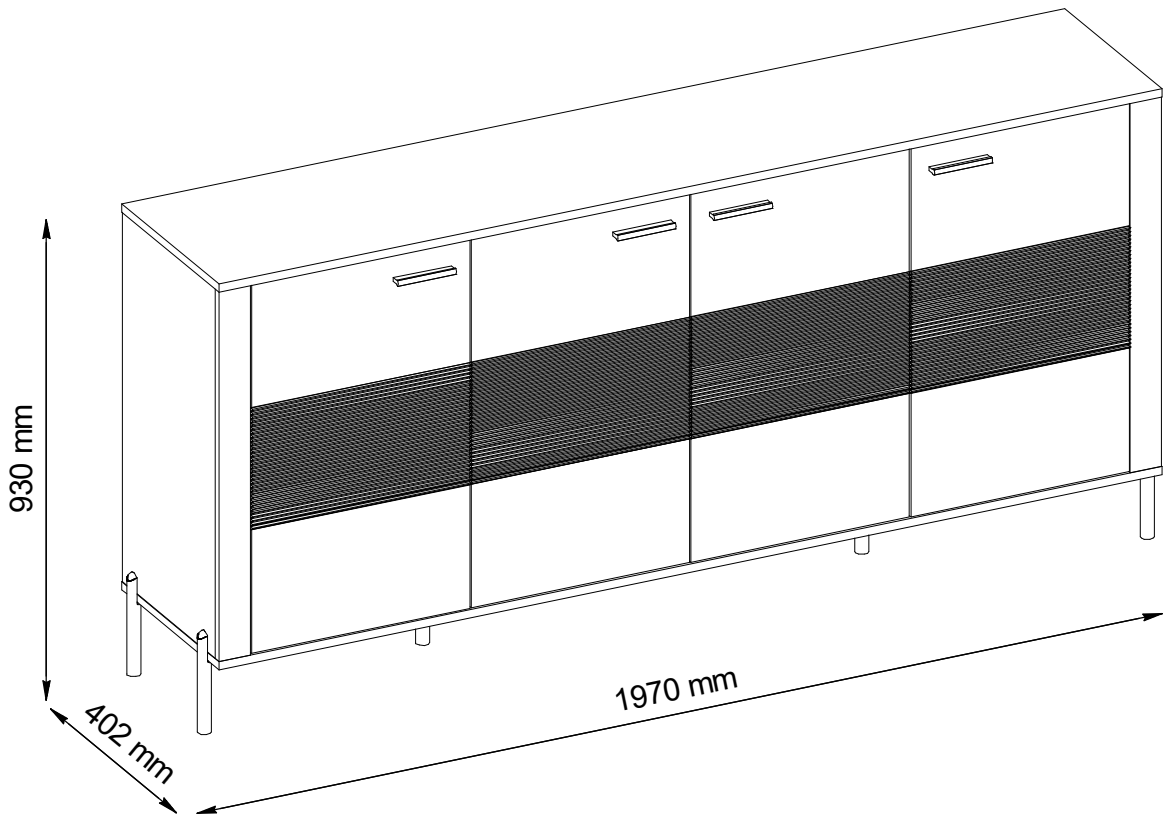

RUBEN G

110 min

Element symbol	Measurements				Code	Paket
1	1944	400	16	1	1001	1/2
2	1944	400	16	1	1002	1/2
3	748	383	16	1	1003	1/2
4	748	383	16	1	1004	1/2

5	748	363	16	1	1005	1/2
6	748	363	16	1	1006	1/2
7	748	65	16	1	1011	1/2
8	748	65	16	1	1012	1/2
9	741	450	16	2	1013	2/2

10	741	450	16	2	1017	2/2
11	494	350	16	2		1/2
12	890	350	16	1		1/2
13	906	762	3	1	1007	1/2
14	762	513	16	2		1/2

▶ 2

▶ 3

▶ 4

▶ 5

▶ 6

▶ 7

8