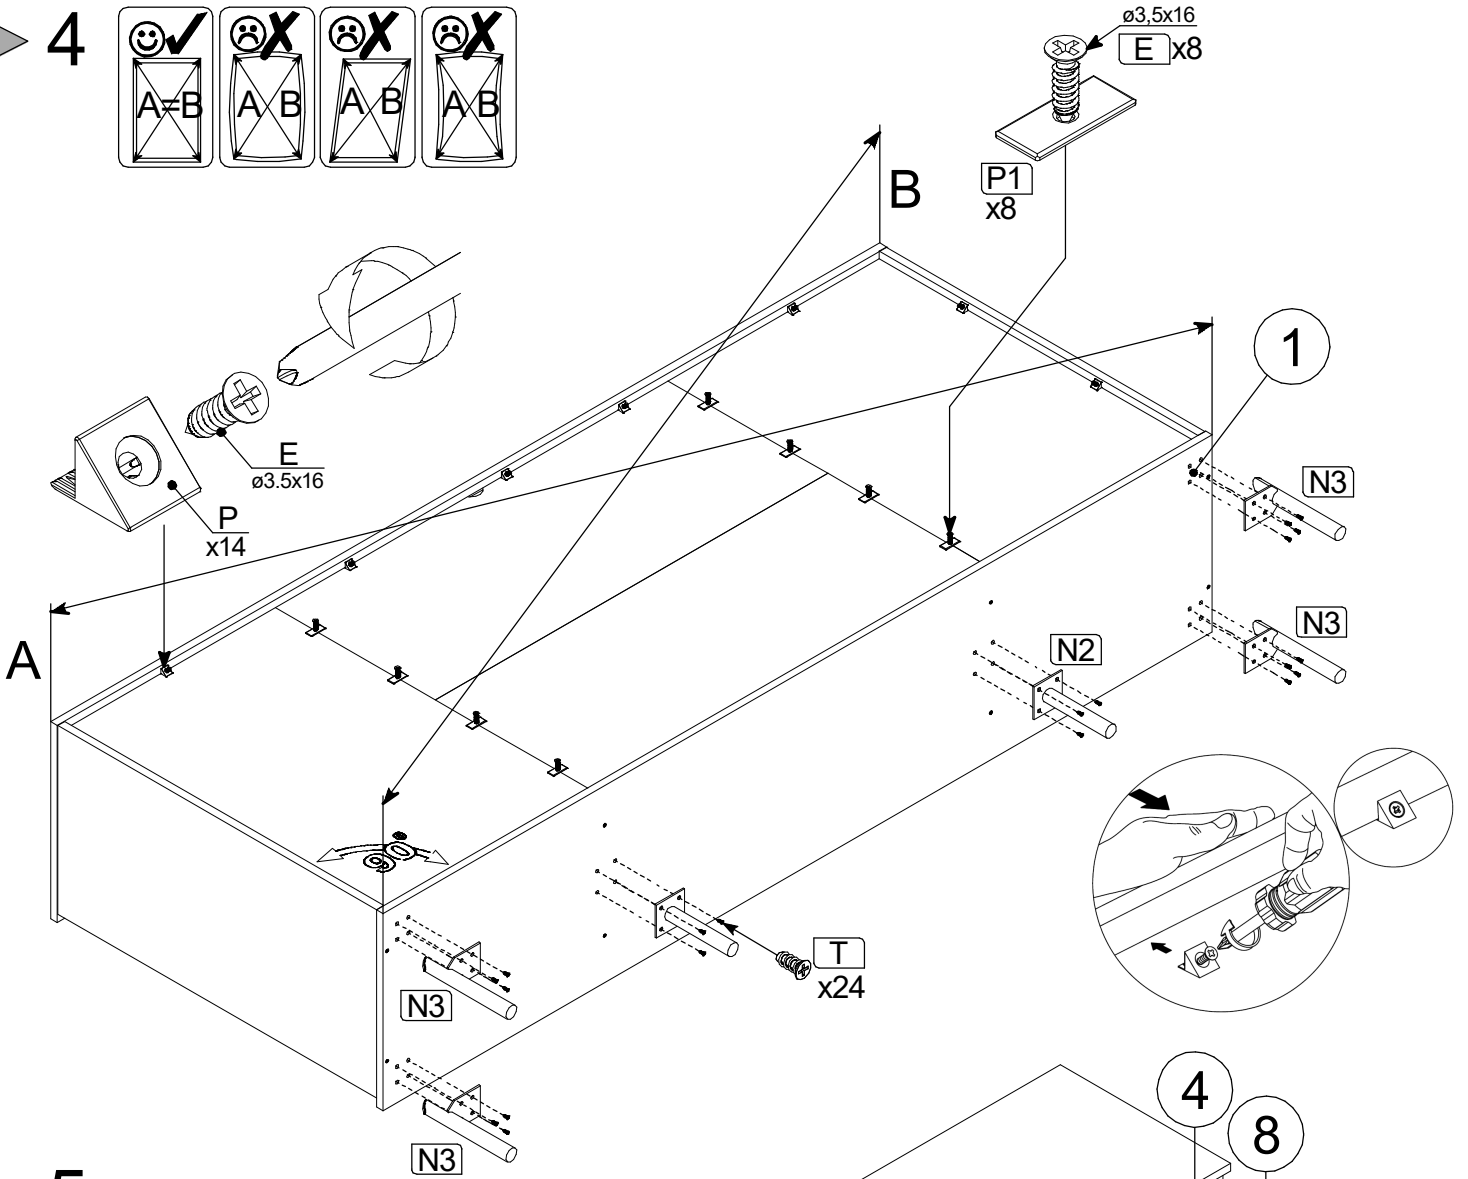

RUBEN G

110 min

Element symbol	Measurements				Code	Paket
1	1944	400	16	1	1001	1/2
2	1944	400	16	1	1002	1/2
3	748	383	16	1	1003	1/2
4	748	383	16	1	1004	1/2

5	748	363	16	1	1005	1/2
6	748	363	16	1	1006	1/2
7	748	65	16	1	1011	1/2
8	748	65	16	1	1012	1/2
9	741	450	16	2	1013	2/2

10	741	450	16	2	1017	2/2
11	494	350	16	2		1/2
12	890	350	16	1		1/2
13	906	762	3	1	1007	1/2
14	762	513	16	2		1/2

▶ 2

▶ 3

▶ 4

▶ 5

▶ 6

▶ 7

8