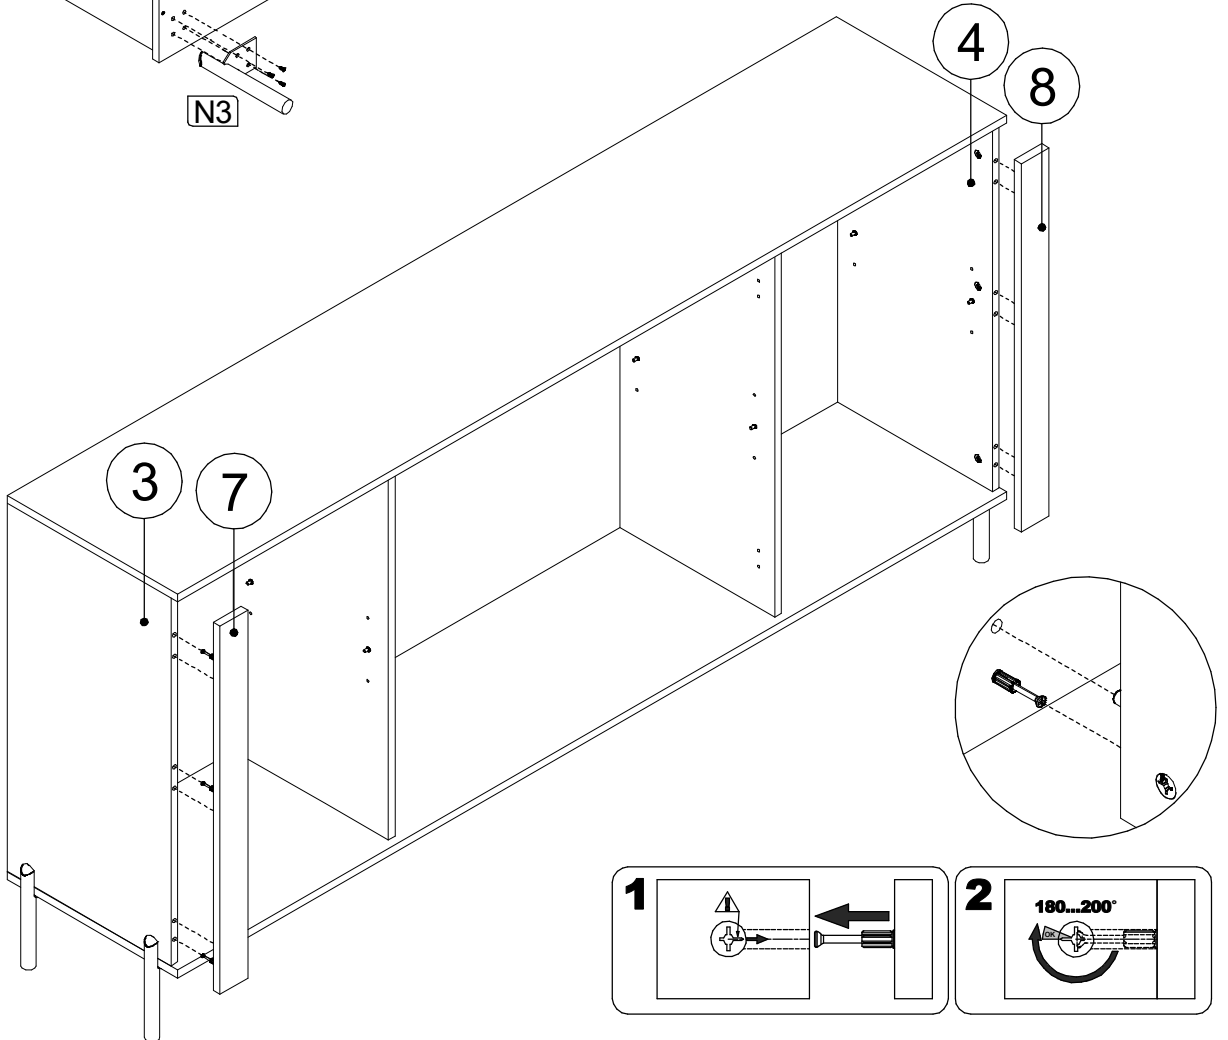

RUBEN G

110 min

Element symbol	Measurements				Code	Paket
1	1944	400	16	1	1001	1/2
2	1944	400	16	1	1002	1/2
3	748	383	16	1	1003	1/2
4	748	383	16	1	1004	1/2

5	748	363	16	1	1005	1/2
6	748	363	16	1	1006	1/2
7	748	65	16	1	1011	1/2
8	748	65	16	1	1012	1/2
9	741	450	16	2	1013	2/2

10	741	450	16	2	1017	2/2
11	494	350	16	2		1/2
12	890	350	16	1		1/2
13	906	762	3	1	1007	1/2
14	762	513	16	2		1/2

▶ 2

▶ 3

▶ 4

▶ 5

▶ 6

▶ 7

8