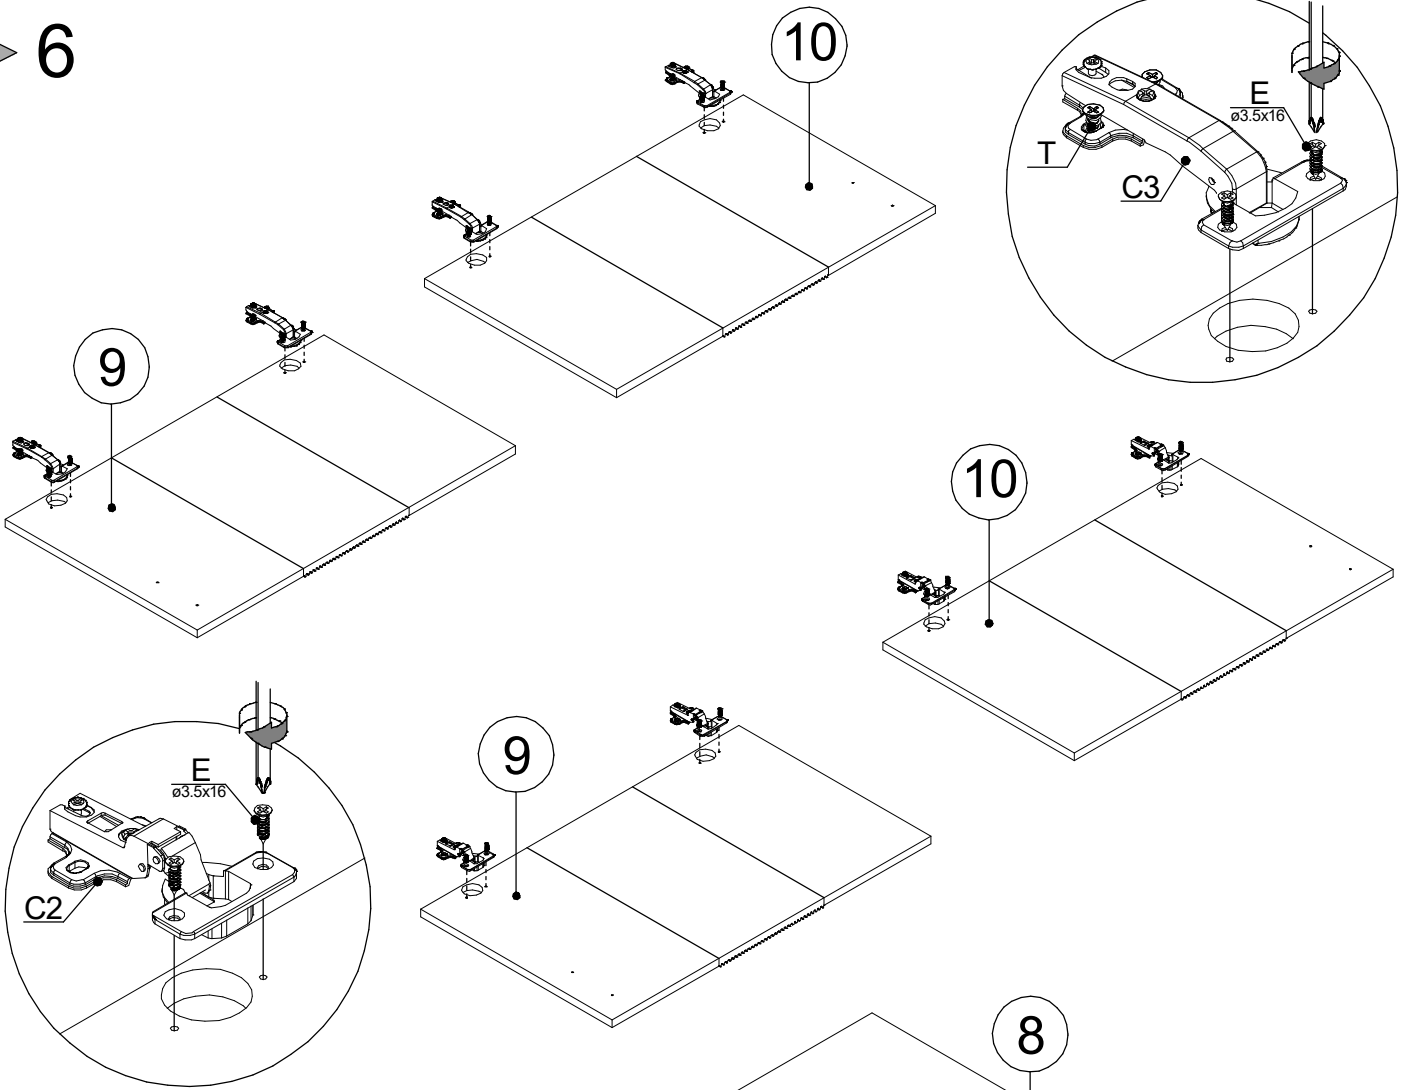

RUBEN G

110 min

Element symbol	Measurements				Code	Paket
1	1944	400	16	1	1001	1/2
2	1944	400	16	1	1002	1/2
3	748	383	16	1	1003	1/2
4	748	383	16	1	1004	1/2

5	748	363	16	1	1005	1/2
6	748	363	16	1	1006	1/2
7	748	65	16	1	1011	1/2
8	748	65	16	1	1012	1/2
9	741	450	16	2	1013	2/2

10	741	450	16	2	1017	2/2
11	494	350	16	2		1/2
12	890	350	16	1		1/2
13	906	762	3	1	1007	1/2
14	762	513	16	2		1/2

▶ 2

▶ 3

▶ 4

▶ 5

▶ 6

▶ 7

8