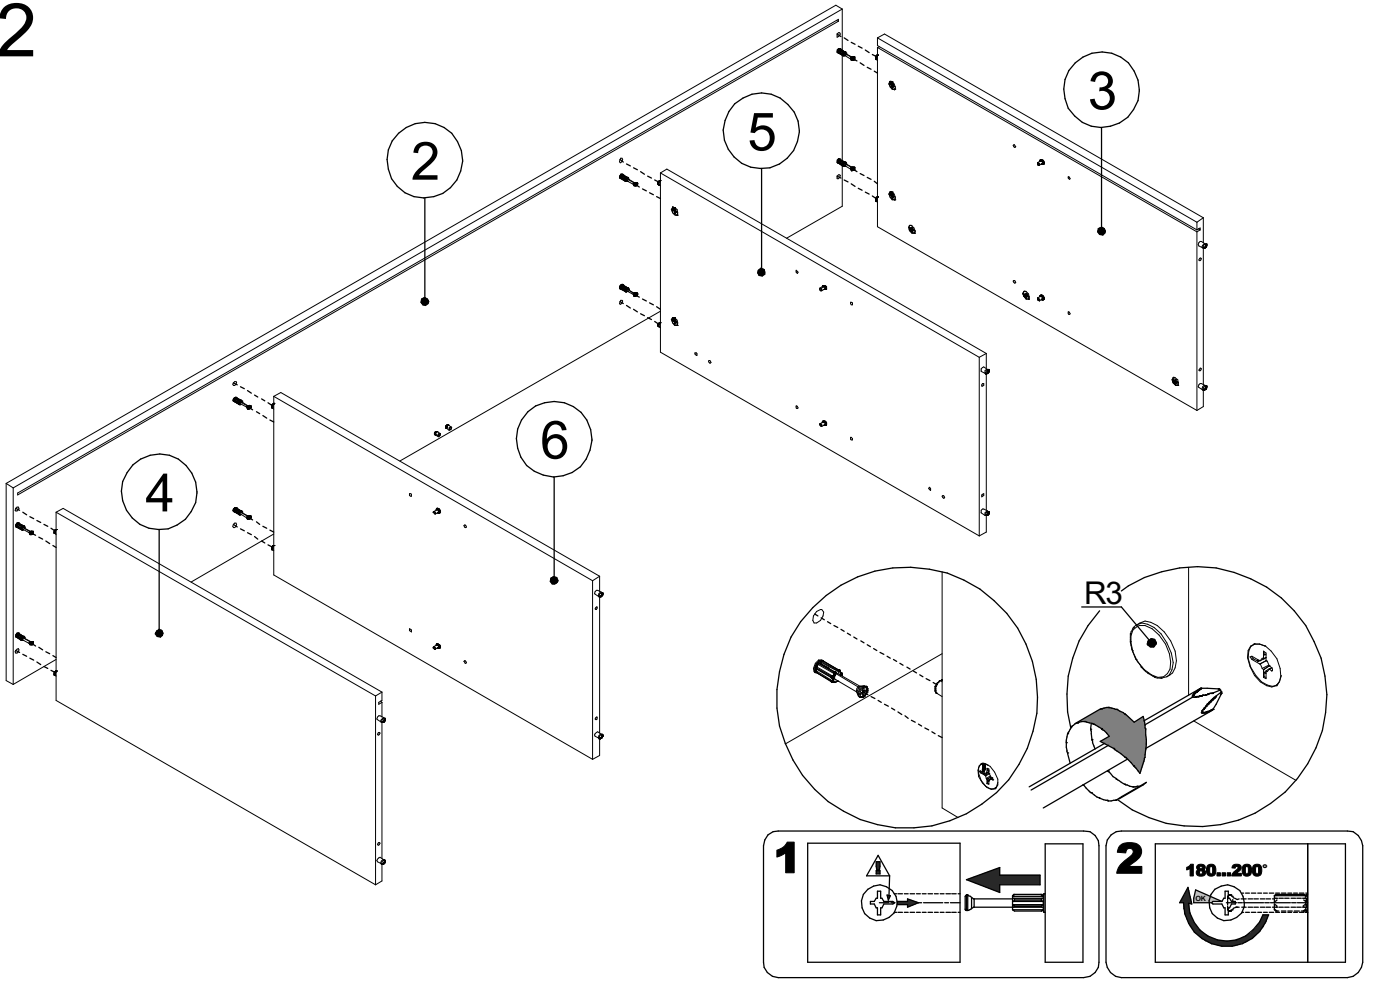

RUBEN G

110 min

Element symbol	Measurements				Code	Paket
1	1944	400	16	1	1001	1/2
2	1944	400	16	1	1002	1/2
3	748	383	16	1	1003	1/2
4	748	383	16	1	1004	1/2

5	748	363	16	1	1005	1/2
6	748	363	16	1	1006	1/2
7	748	65	16	1	1011	1/2
8	748	65	16	1	1012	1/2
9	741	450	16	2	1013	2/2

10	741	450	16	2	1017	2/2
11	494	350	16	2		1/2
12	890	350	16	1		1/2
13	906	762	3	1	1007	1/2
14	762	513	16	2		1/2

▶ 2

▶ 3

▶ 4

▶ 5

▶ 6

▶ 7

8