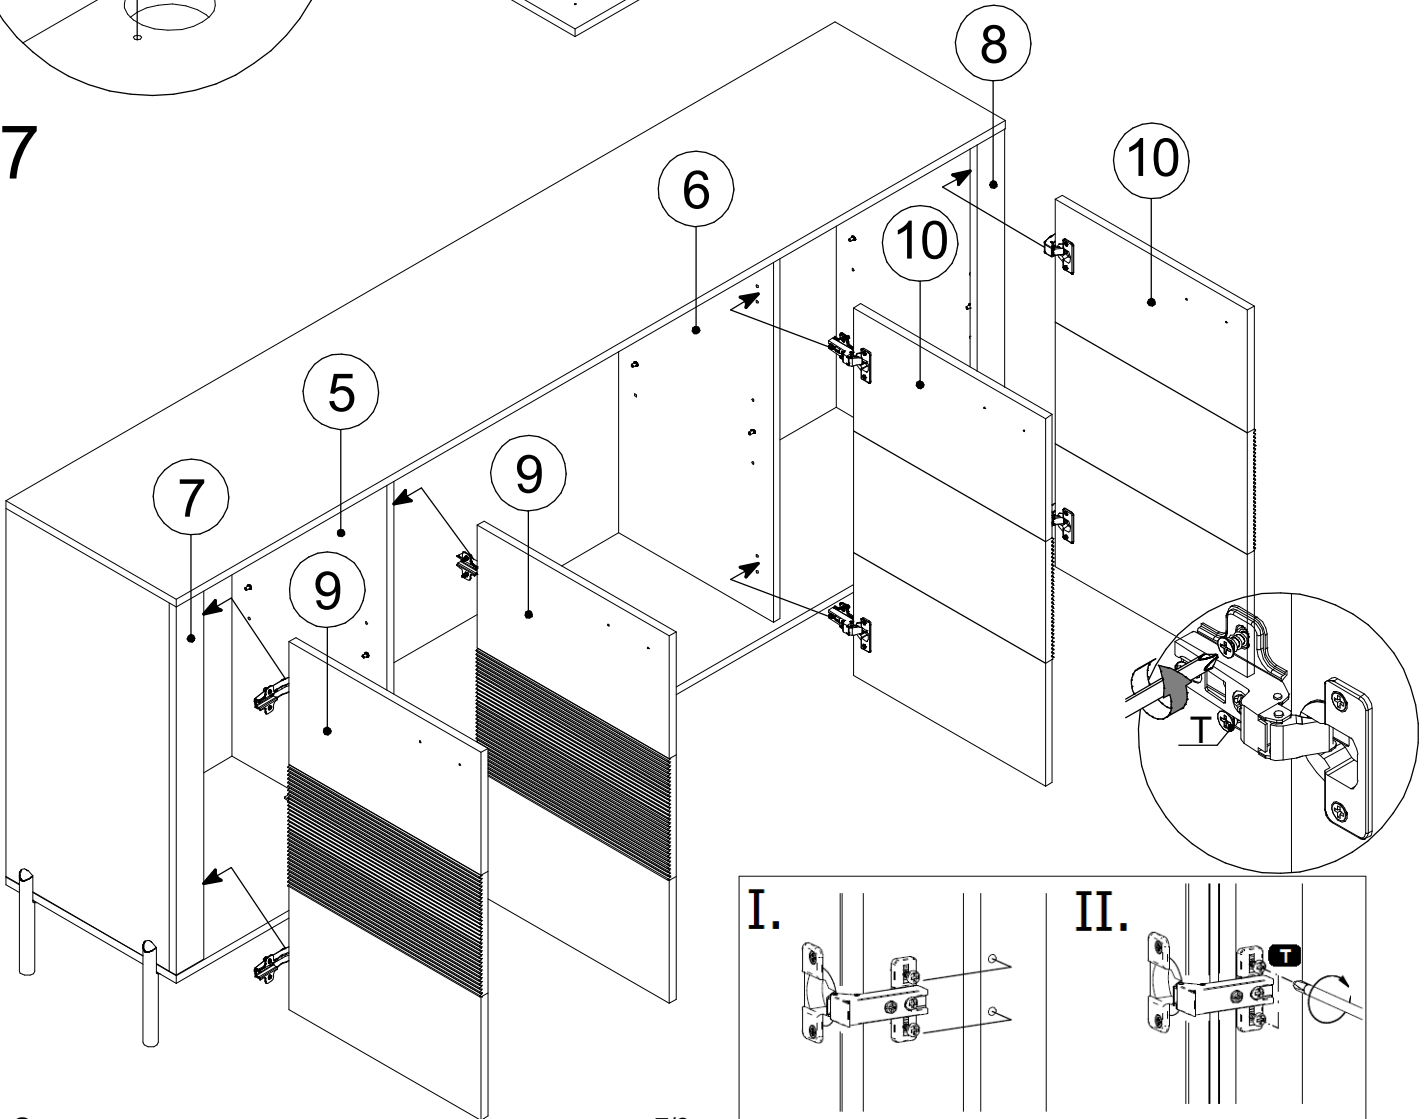

RUBEN G

110 min

Element symbol	Measurements				Code	Paket
1	1944	400	16	1	1001	1/2
2	1944	400	16	1	1002	1/2
3	748	383	16	1	1003	1/2
4	748	383	16	1	1004	1/2

5	748	363	16	1	1005	1/2
6	748	363	16	1	1006	1/2
7	748	65	16	1	1011	1/2
8	748	65	16	1	1012	1/2
9	741	450	16	2	1013	2/2

10	741	450	16	2	1017	2/2
11	494	350	16	2		1/2
12	890	350	16	1		1/2
13	906	762	3	1	1007	1/2
14	762	513	16	2		1/2

▶ 2

▶ 3

▶ 4

▶ 5

▶ 6

▶ 7

8