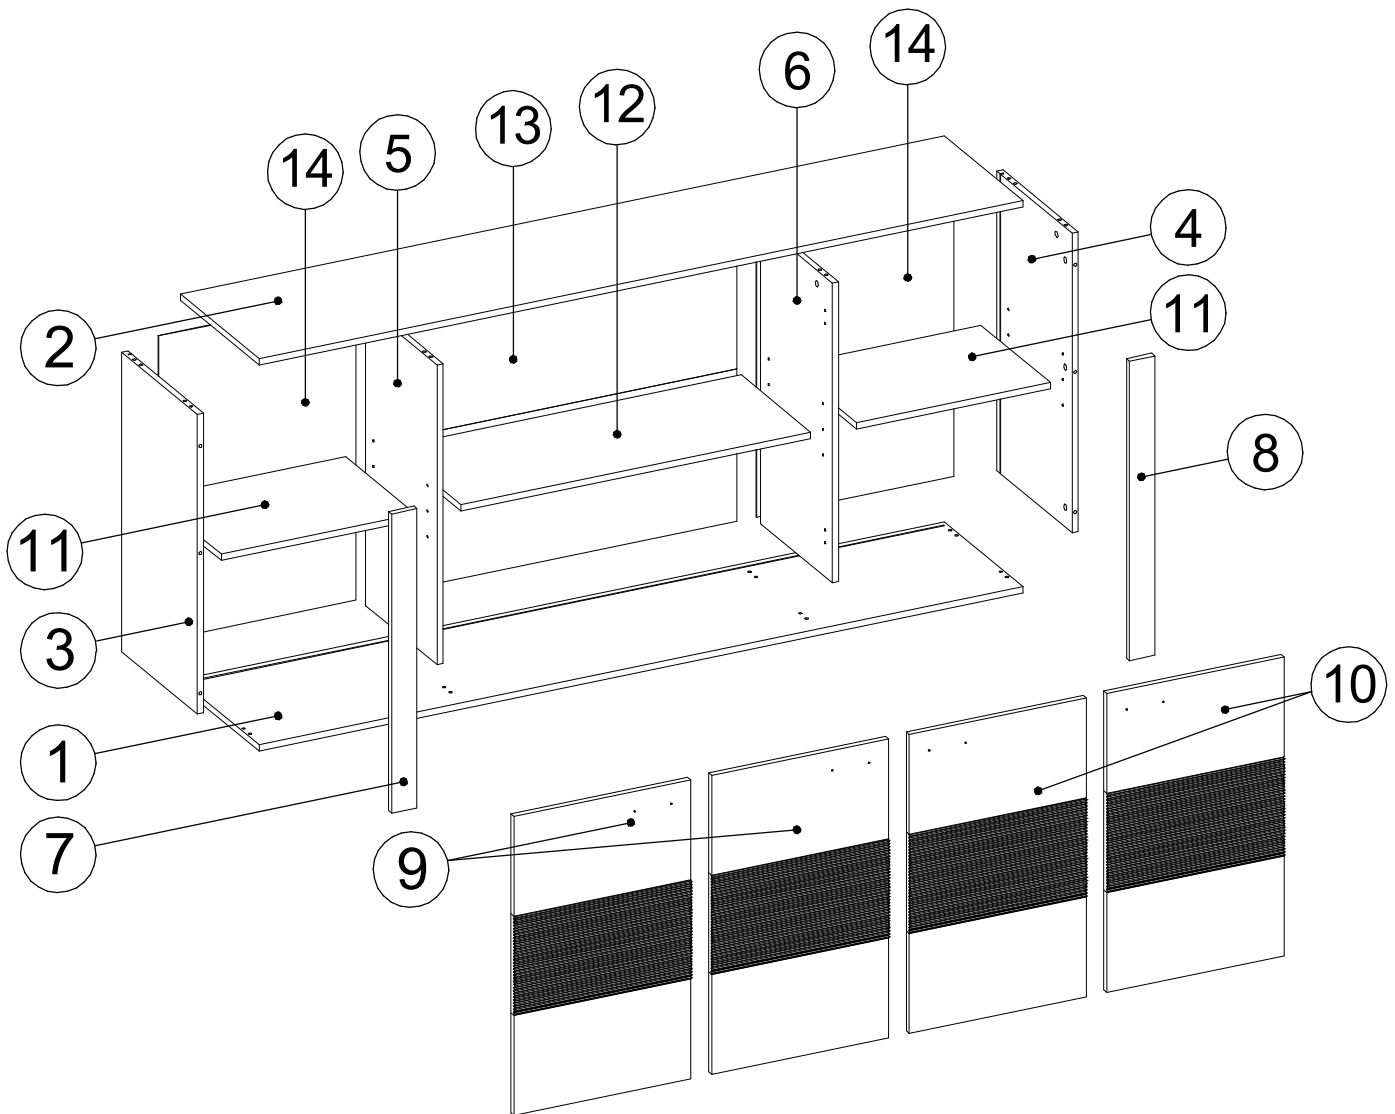

RUBEN G

110 min

Element symbol	Measurements				Code	Paket
1	1944	400	16	1	1001	1/2
2	1944	400	16	1	1002	1/2
3	748	383	16	1	1003	1/2
4	748	383	16	1	1004	1/2

5	748	363	16	1	1005	1/2
6	748	363	16	1	1006	1/2
7	748	65	16	1	1011	1/2
8	748	65	16	1	1012	1/2
9	741	450	16	2	1013	2/2

10	741	450	16	2	1017	2/2
11	494	350	16	2		1/2
12	890	350	16	1		1/2
13	906	762	3	1	1007	1/2
14	762	513	16	2		1/2

▶ 2

▶ 3

▶ 4

▶ 5

▶ 6

▶ 7

8