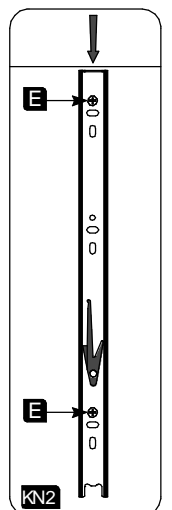

# RUBEN H

120 min

Element symbol	Measurements					Code	Paket
1	1701	600	16	1	1001	1/3	
2	1701	600	16	1	1002	1/3	
3	1948	583	16	1	1003	2/3	
4	1948	583	16	1	1004	2/3	
5	1948	563	16	1	1010	2/3	
6	479.5	563	16	1	1024	2/3	
7	523	563	16	1	1025	1/3	

8	1087	563	16	1	1036	1/3
9	564	553	16	4		2/3
10	1948	65	16	1	1007	1/3
11	1948	65	16	1	1006	1/3
12	1941	520	19	1	1008	3/3
13	1457	520	16	4	1008	3/3
14	1941	520	19	1	1011	3/3
15	240	520	16	1	1026	3/3

16	400	120	16	2	1027	2/3
17	449.5	120	16	2	1028	2/3
18	400	120	16	2	1029	2/3
19	464.5	396.5	3	2		2/3
20	1962	579	3	1		2/3
21	1962	1102	3	1		2/3
22	520	247	19	1		3/3

# 13

▶ 14

▶ 1

▶ 1

▶ 2

▶ 2

▶ 3

▶ 3