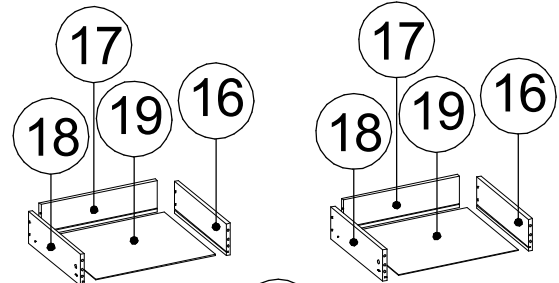

# RUBEN H

120 min

Element symbol	Measurements					Code	Paket
1	1701	600	16	1	1001	1/3	
2	1701	600	16	1	1002	1/3	
3	1948	583	16	1	1003	2/3	
4	1948	583	16	1	1004	2/3	
5	1948	563	16	1	1010	2/3	
6	479.5	563	16	1	1024	2/3	
7	523	563	16	1	1025	1/3	

8	1087	563	16	1	1036	1/3
9	564	553	16	4		2/3
10	1948	65	16	1	1007	1/3
11	1948	65	16	1	1006	1/3
12	1941	520	19	1	1008	3/3
13	1457	520	16	4	1008	3/3
14	1941	520	19	1	1011	3/3
15	240	520	16	1	1026	3/3

16	400	120	16	2	1027	2/3
17	449.5	120	16	2	1028	2/3
18	400	120	16	2	1029	2/3
19	464.5	396.5	3	2		2/3
20	1962	579	3	1		2/3
21	1962	1102	3	1		2/3
22	520	247	19	1		3/3