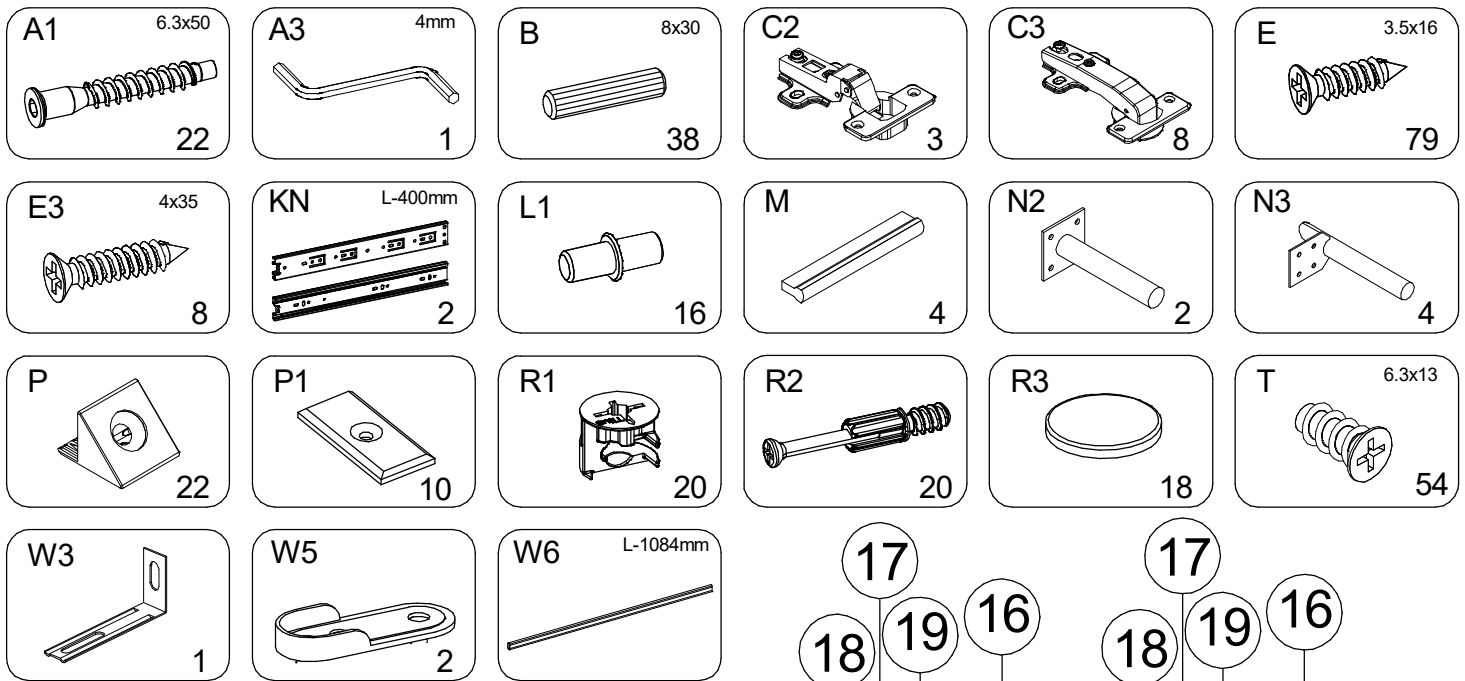

# RUBEN H

120 min

Element symbol	Measurements					Code	Paket
1	1701	600	16	1	1001	1/3	
2	1701	600	16	1	1002	1/3	
3	1948	583	16	1	1003	2/3	
4	1948	583	16	1	1004	2/3	
5	1948	563	16	1	1010	2/3	
6	479.5	563	16	1	1024	2/3	
7	523	563	16	1	1025	1/3	

8	1087	563	16	1	1036	1/3
9	564	553	16	4		2/3
10	1948	65	16	1	1007	1/3
11	1948	65	16	1	1006	1/3
12	1941	520	19	1	1008	3/3
13	1457	520	16	4	1008	3/3
14	1941	520	19	1	1011	3/3
15	240	520	16	1	1026	3/3

16	400	120	16	2	1027	2/3
17	449.5	120	16	2	1028	2/3
18	400	120	16	2	1029	2/3
19	464.5	396.5	3	2		2/3
20	1962	579	3	1		2/3
21	1962	1102	3	1		2/3
22	520	247	19	1		3/3