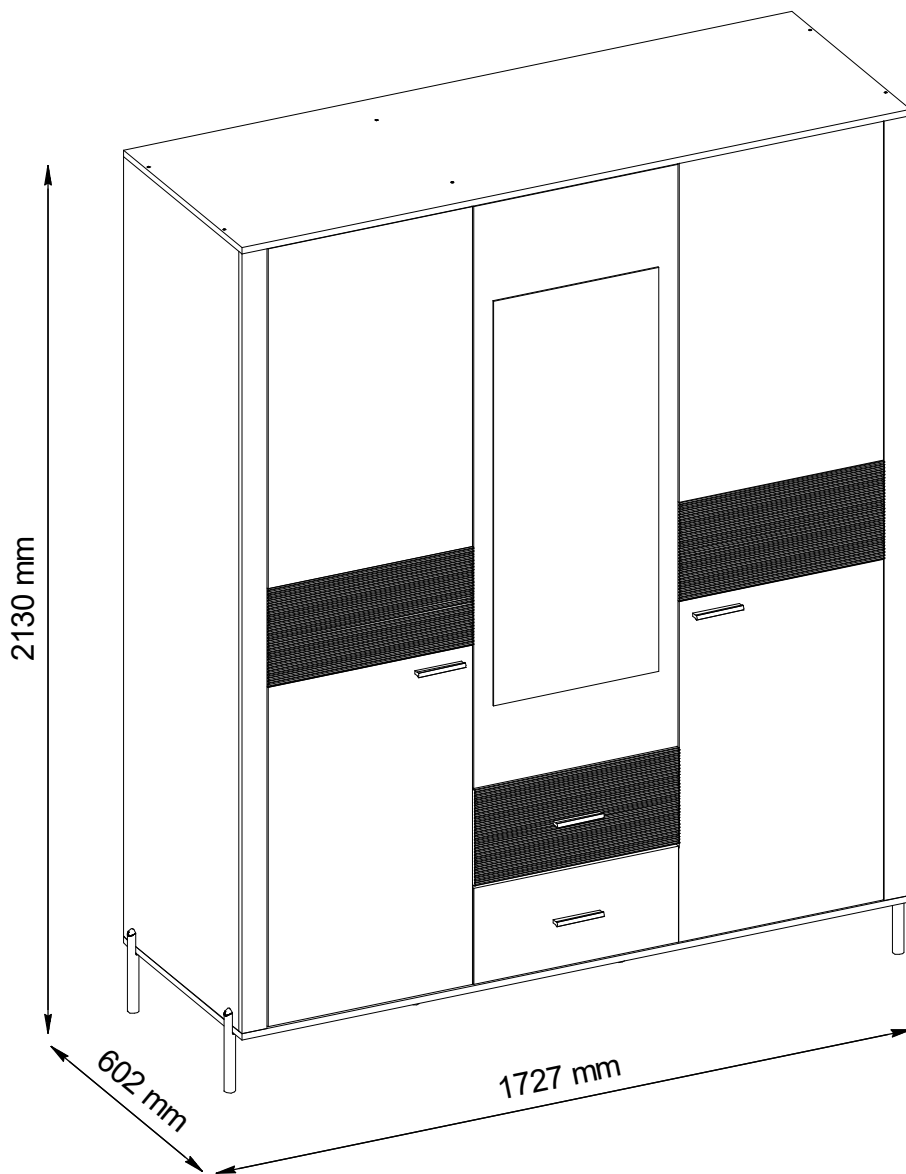

# RUBEN H

120 min

Element symbol	Measurements					Code	Paket
1	1701	600	16	1	1001	1/3	
2	1701	600	16	1	1002	1/3	
3	1948	583	16	1	1003	2/3	
4	1948	583	16	1	1004	2/3	
5	1948	563	16	1	1010	2/3	
6	479.5	563	16	1	1024	2/3	
7	523	563	16	1	1025	1/3	

8	1087	563	16	1	1036	1/3
9	564	553	16	4		2/3
10	1948	65	16	1	1007	1/3
11	1948	65	16	1	1006	1/3
12	1941	520	19	1	1008	3/3
13	1457	520	16	4	1008	3/3
14	1941	520	19	1	1011	3/3
15	240	520	16	1	1026	3/3

16	400	120	16	2	1027	2/3
17	449.5	120	16	2	1028	2/3
18	400	120	16	2	1029	2/3
19	464.5	396.5	3	2		2/3
20	1962	579	3	1		2/3
21	1962	1102	3	1		2/3
22	520	247	19	1		3/3