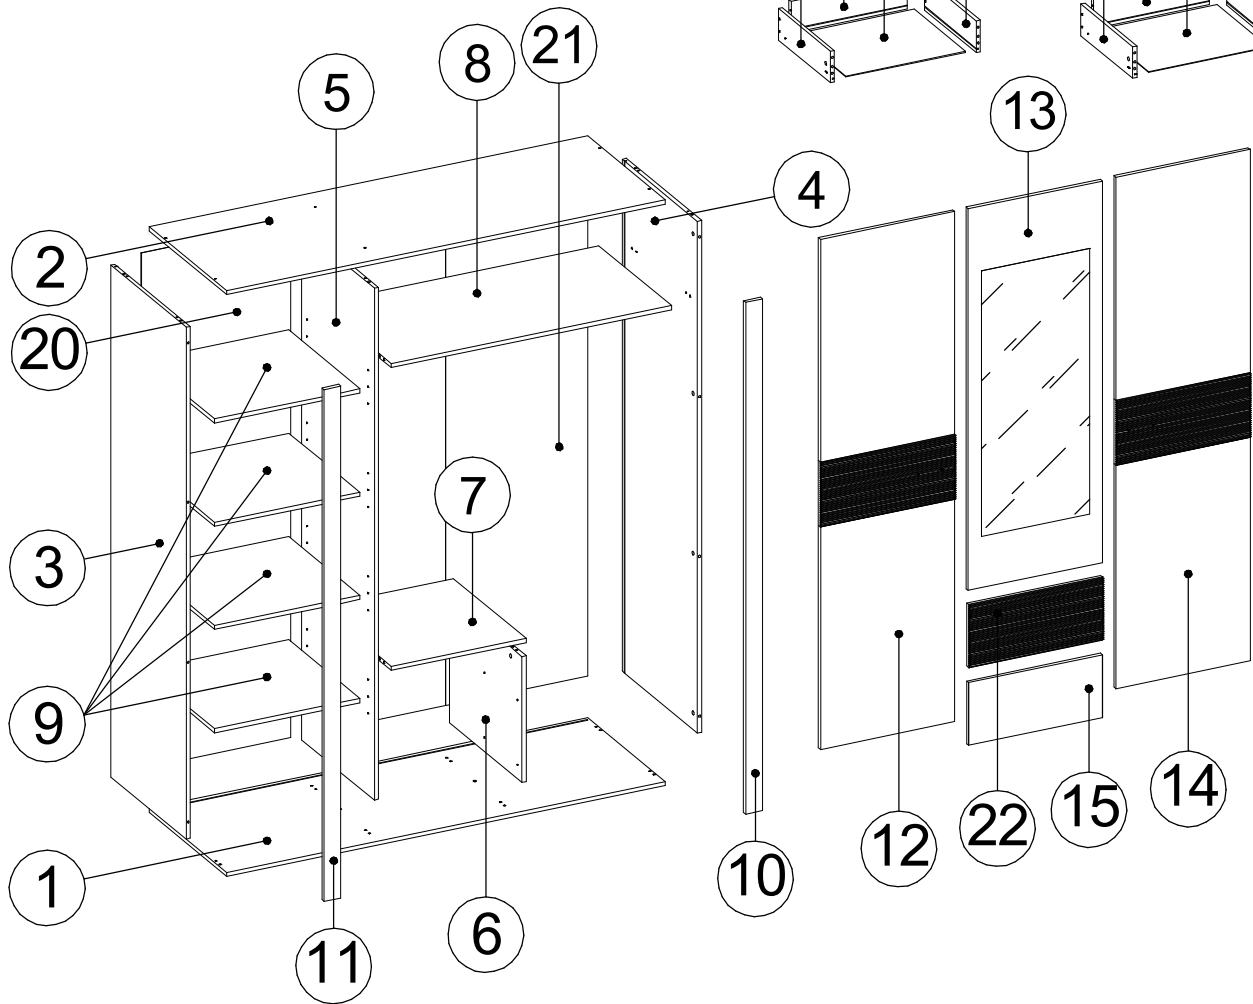

# RUBEN H

120 min

Element symbol	Measurements					Code	Paket
1	1701	600	16	1	1001	1/3	
2	1701	600	16	1	1002	1/3	
3	1948	583	16	1	1003	2/3	
4	1948	583	16	1	1004	2/3	
5	1948	563	16	1	1010	2/3	
6	479.5	563	16	1	1024	2/3	
7	523	563	16	1	1025	1/3	

8	1087	563	16	1	1036	1/3
9	564	553	16	4		2/3
10	1948	65	16	1	1007	1/3
11	1948	65	16	1	1006	1/3
12	1941	520	19	1	1008	3/3
13	1457	520	16	4	1008	3/3
14	1941	520	19	1	1011	3/3
15	240	520	16	1	1026	3/3

16	400	120	16	2	1027	2/3
17	449.5	120	16	2	1028	2/3
18	400	120	16	2	1029	2/3
19	464.5	396.5	3	2		2/3
20	1962	579	3	1		2/3
21	1962	1102	3	1		2/3
22	520	247	19	1		3/3