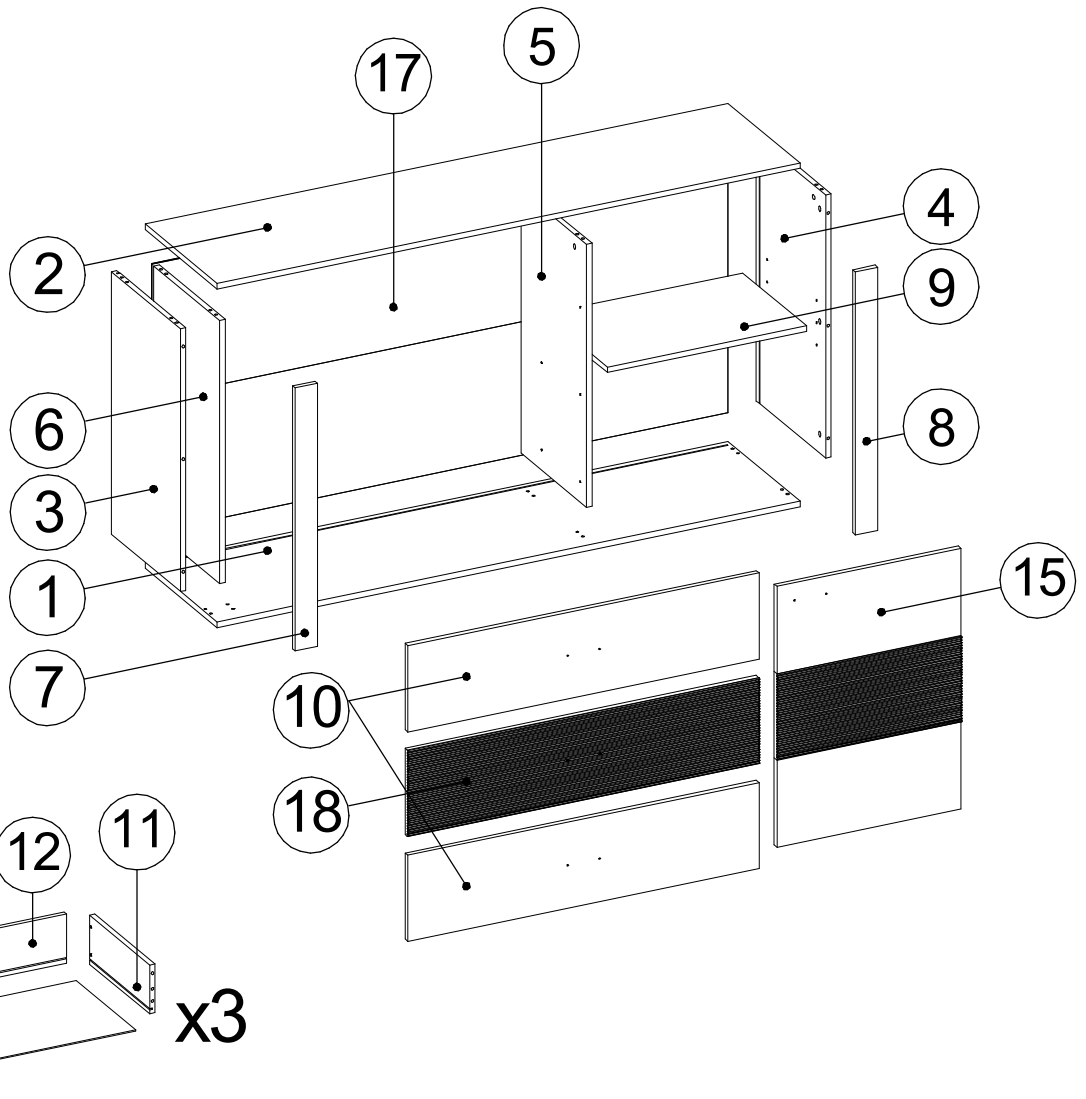

# RUBEN K

150 min

Element symbol	Measurements				Code	Paket
1	1700	420	16	1	1001	2/2
2	1700	420	16	1	1002	2/2
3	753	403	16	1	1003	1/2
4	753	403	16	1	1004	1/2
5	753	383	16	1	1005	1/2
6	753	383	16	1	1007	1/2

7	753	65	16	1	1024	2/2
8	753	65	16	1	1026	2/2
9	581	373	16	1		2/2
10	1025	247	16	2	1008	2/2
11	350	140	16	3	1009	2/2
12	947	140	16	3	1010	1/2
13	334	125	16	3	1027	2/2

14	350	140	16	3	1011	2/2
15	747	537	16	1	1030	1/2
16	962	346,5	3	3		2/2
17	1680	762	3	1		2/2
18	1025	247	19	1	3013	2/2