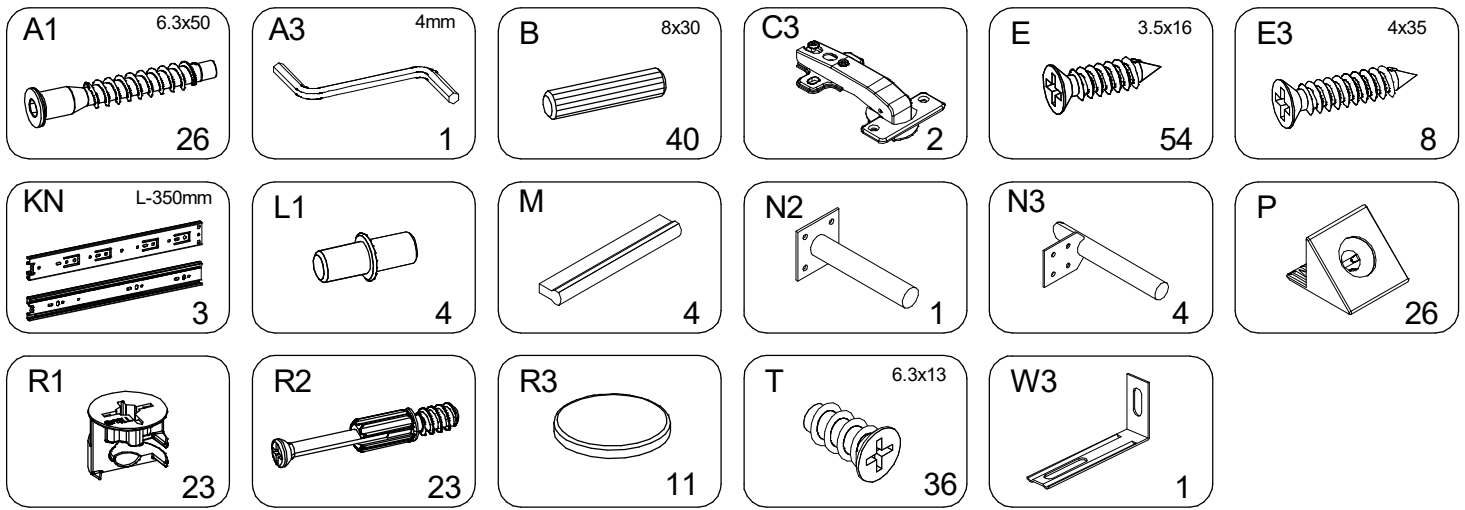

# RUBEN K

150 min

Element symbol	Measurements				Code	Paket
1	1700	420	16	1	1001	2/2
2	1700	420	16	1	1002	2/2
3	753	403	16	1	1003	1/2
4	753	403	16	1	1004	1/2
5	753	383	16	1	1005	1/2
6	753	383	16	1	1007	1/2

7	753	65	16	1	1024	2/2
8	753	65	16	1	1026	2/2
9	581	373	16	1		2/2
10	1025	247	16	2	1008	2/2
11	350	140	16	3	1009	2/2
12	947	140	16	3	1010	1/2
13	334	125	16	3	1027	2/2

14	350	140	16	3	1011	2/2
15	747	537	16	1	1030	1/2
16	962	346,5	3	3		2/2
17	1680	762	3	1		2/2
18	1025	247	19	1	3013	2/2