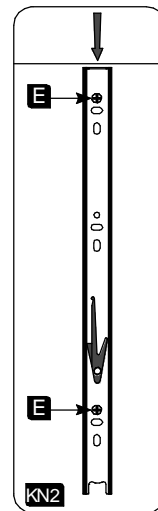

# RUBEN K

150 min

Element symbol	Measurements				Code	Paket
1	1700	420	16	1	1001	2/2
2	1700	420	16	1	1002	2/2
3	753	403	16	1	1003	1/2
4	753	403	16	1	1004	1/2
5	753	383	16	1	1005	1/2
6	753	383	16	1	1007	1/2

7	753	65	16	1	1024	2/2
8	753	65	16	1	1026	2/2
9	581	373	16	1		2/2
10	1025	247	16	2	1008	2/2
11	350	140	16	3	1009	2/2
12	947	140	16	3	1010	1/2
13	334	125	16	3	1027	2/2

14	350	140	16	3	1011	2/2
15	747	537	16	1	1030	1/2
16	962	346,5	3	3		2/2
17	1680	762	3	1		2/2
18	1025	247	19	1	3013	2/2

# 6

▶ 7

▶ 8

▶ 9

▶ **4**

**x2**

▶ **4**

▶ **11**