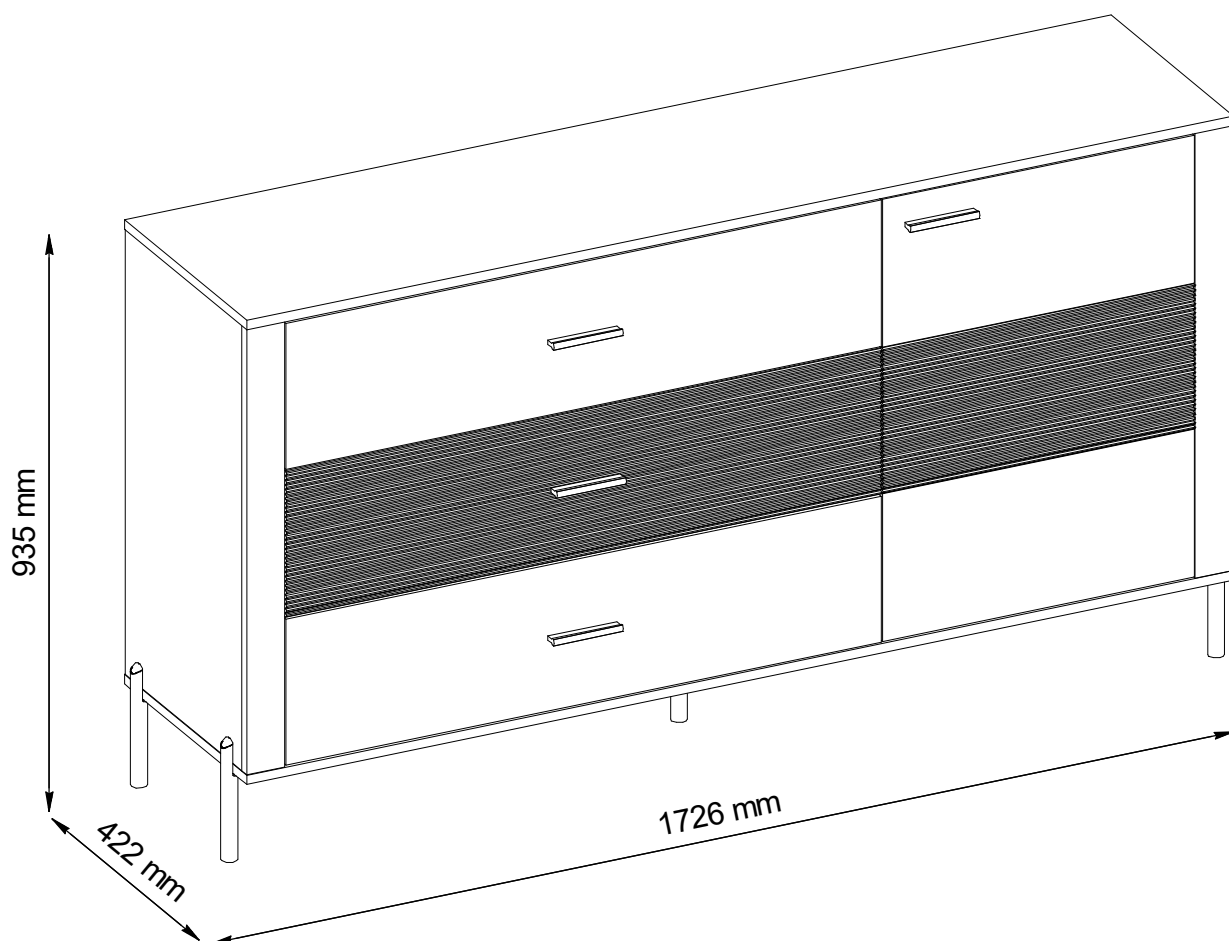

# RUBEN K

150 min

Element symbol	Measurements				Code	Paket
1	1700	420	16	1	1001	2/2
2	1700	420	16	1	1002	2/2
3	753	403	16	1	1003	1/2
4	753	403	16	1	1004	1/2
5	753	383	16	1	1005	1/2
6	753	383	16	1	1007	1/2

7	753	65	16	1	1024	2/2
8	753	65	16	1	1026	2/2
9	581	373	16	1		2/2
10	1025	247	16	2	1008	2/2
11	350	140	16	3	1009	2/2
12	947	140	16	3	1010	1/2
13	334	125	16	3	1027	2/2

14	350	140	16	3	1011	2/2
15	747	537	16	1	1030	1/2
16	962	346,5	3	3		2/2
17	1680	762	3	1		2/2
18	1025	247	19	1	3013	2/2

max. 3kg