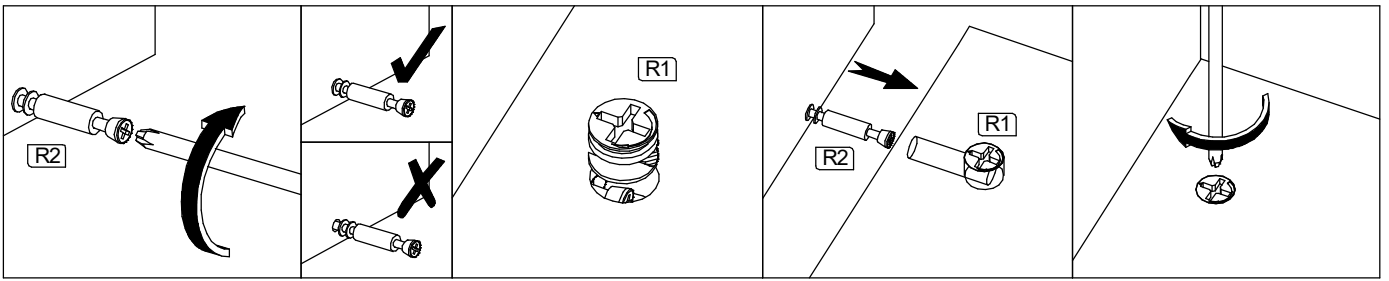

RUBEN L

140 min

Element symbol	Measurements					Code	Paket
1	1160	420	16	1	1001	1/2	
2	1160	420	16	1	1002	1/2	
3	753	403	16	1	1003	1/2	
4	753	403	16	1	1004	1/2	
5	753	383	16	1	1005	1/2	
6	753	383	16	1	1006	1/2	

7	753	65	16	1	1022	2/2
8	753	65	16	1	1023	2/2
9	1025	247	16	2	1007	2/2
10	350	140	16	3	1008	2/2
11	939.5	140	16	3	1009	2/2
12	334	125	16	3	1025	2/2
13	350	140	16	3	1010	1/2

14	954.5	346.5	16	3		1/2
15	1140	762	3	1	1024	1/2
16	1027	249	19	1	3017	2/2