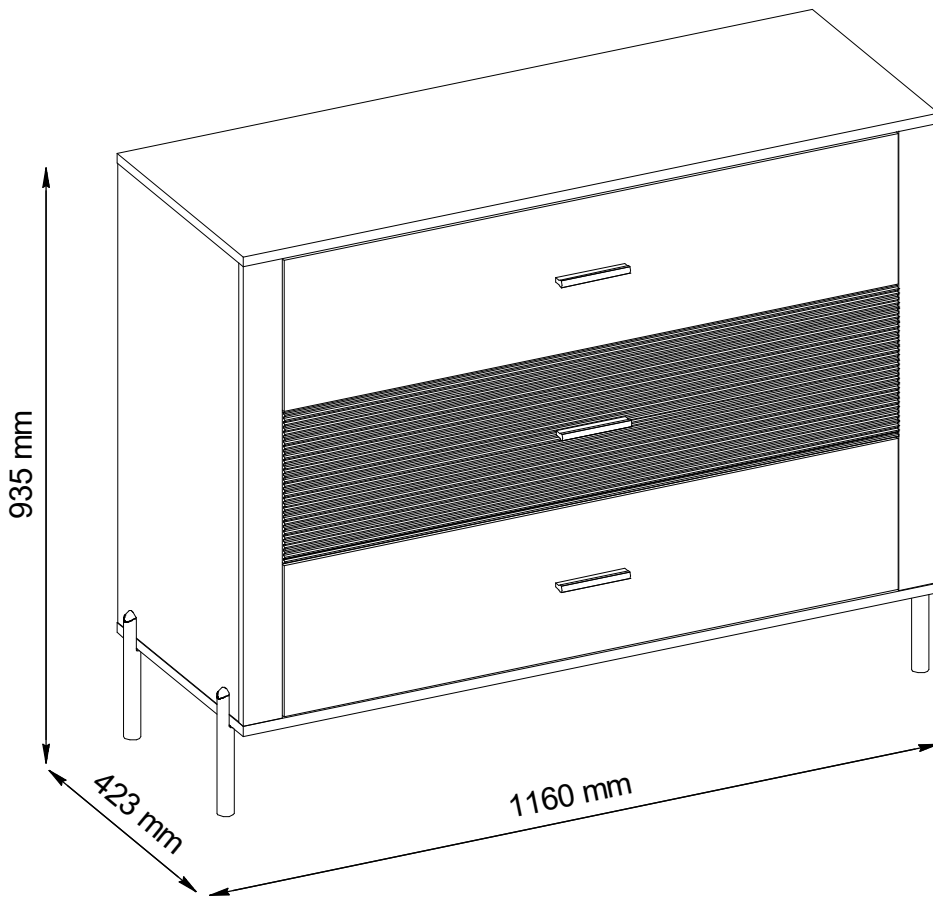

RUBEN L

140 min

Element symbol	Measurements					Code	Paket
1	1160	420	16	1	1001	1/2	
2	1160	420	16	1	1002	1/2	
3	753	403	16	1	1003	1/2	
4	753	403	16	1	1004	1/2	
5	753	383	16	1	1005	1/2	
6	753	383	16	1	1006	1/2	

7	753	65	16	1	1022	2/2
8	753	65	16	1	1023	2/2
9	1025	247	16	2	1007	2/2
10	350	140	16	3	1008	2/2
11	939.5	140	16	3	1009	2/2
12	334	125	16	3	1025	2/2
13	350	140	16	3	1010	1/2

14	954.5	346.5	16	3		1/2
15	1140	762	3	1	1024	1/2
16	1027	249	19	1	3017	2/2