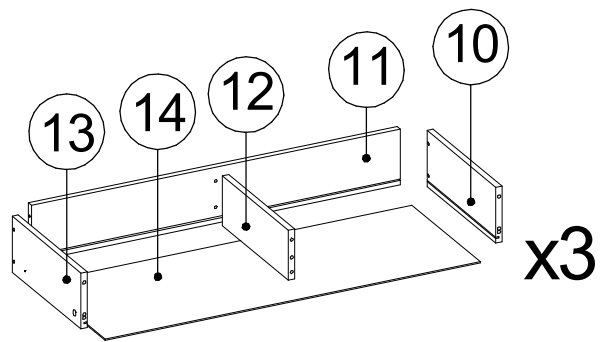

RUBEN L

140 min

Element symbol	Measurements					Code	Paket
1	1160	420	16	1	1001	1/2	
2	1160	420	16	1	1002	1/2	
3	753	403	16	1	1003	1/2	
4	753	403	16	1	1004	1/2	
5	753	383	16	1	1005	1/2	
6	753	383	16	1	1006	1/2	

7	753	65	16	1	1022	2/2
8	753	65	16	1	1023	2/2
9	1025	247	16	2	1007	2/2
10	350	140	16	3	1008	2/2
11	939.5	140	16	3	1009	2/2
12	334	125	16	3	1025	2/2
13	350	140	16	3	1010	1/2

14	954.5	346.5	16	3		1/2
15	1140	762	3	1	1024	1/2
16	1027	249	19	1	3017	2/2