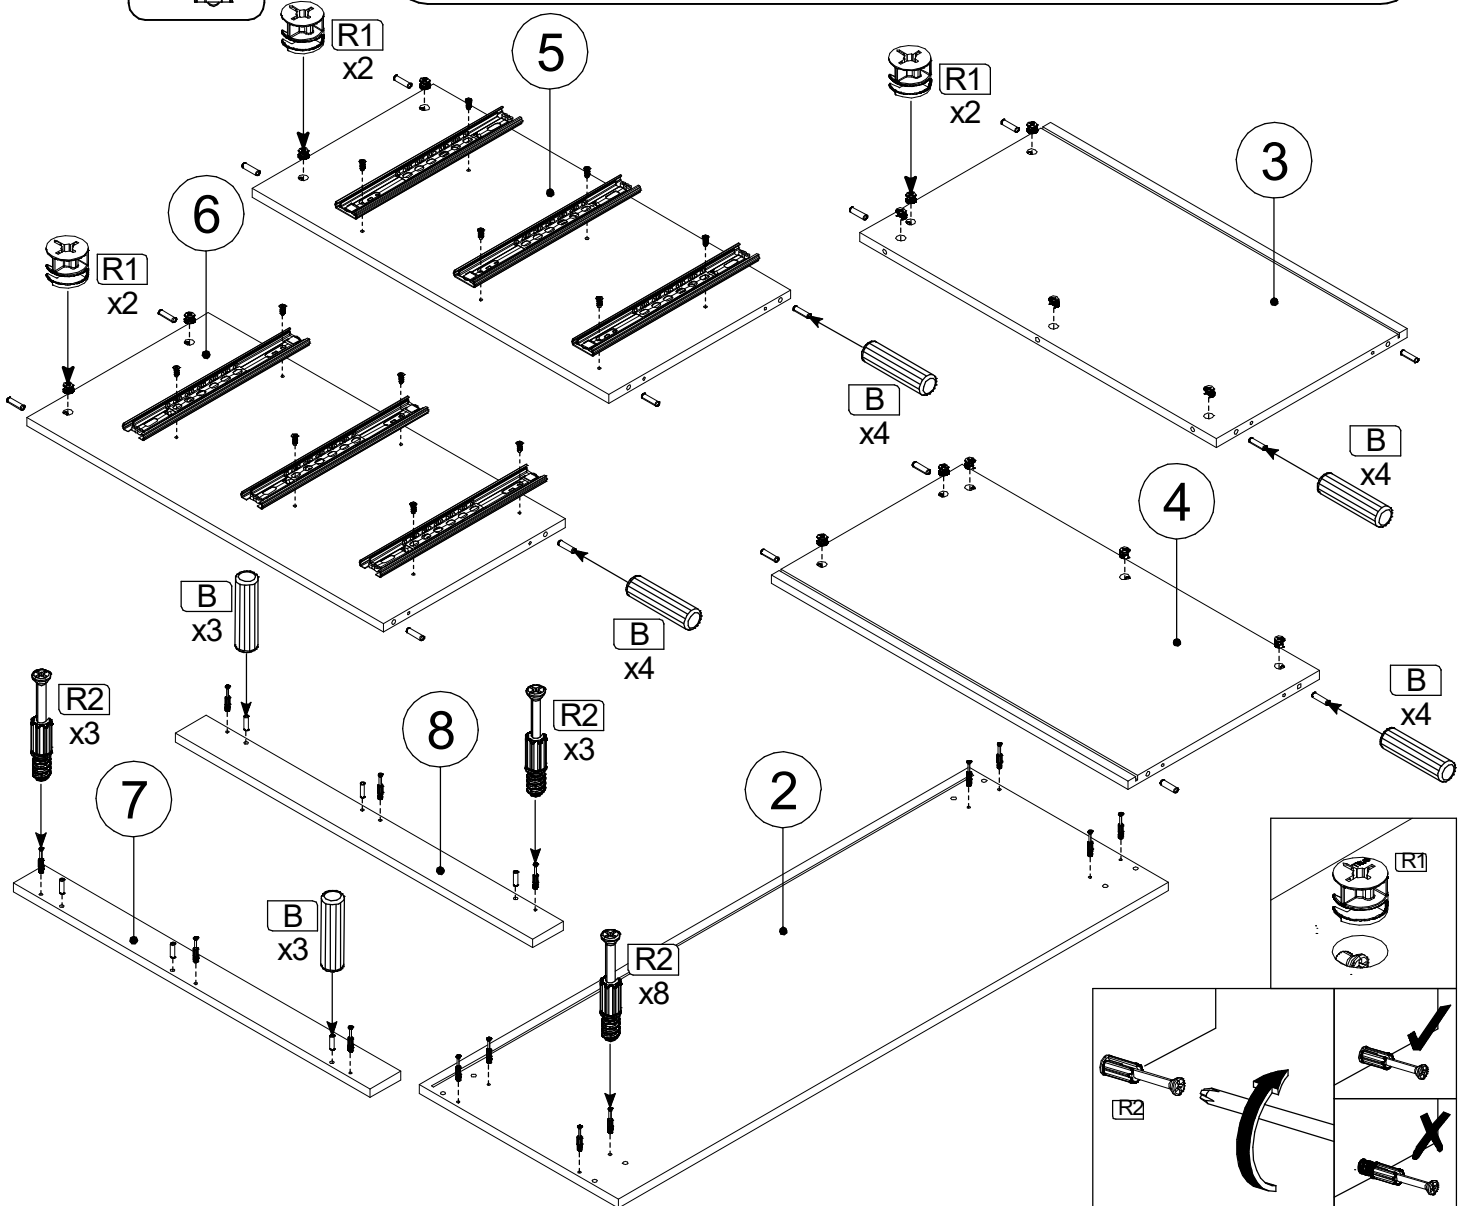

RUBEN L

140 min

Element symbol	Measurements					Code	Paket
1	1160	420	16	1	1001	1/2	
2	1160	420	16	1	1002	1/2	
3	753	403	16	1	1003	1/2	
4	753	403	16	1	1004	1/2	
5	753	383	16	1	1005	1/2	
6	753	383	16	1	1006	1/2	

7	753	65	16	1	1022	2/2
8	753	65	16	1	1023	2/2
9	1025	247	16	2	1007	2/2
10	350	140	16	3	1008	2/2
11	939.5	140	16	3	1009	2/2
12	334	125	16	3	1025	2/2
13	350	140	16	3	1010	1/2

14	954.5	346.5	16	3		1/2
15	1140	762	3	1	1024	1/2
16	1027	249	19	1	3017	2/2

▶ 1

▶ 2

▶ 3

▶ 4

▶ 5

▶ 6

▶ 1

▶ 2

▶ 2

▶ 3

▶ 3

▶ 4

▶ 4

▶ 7