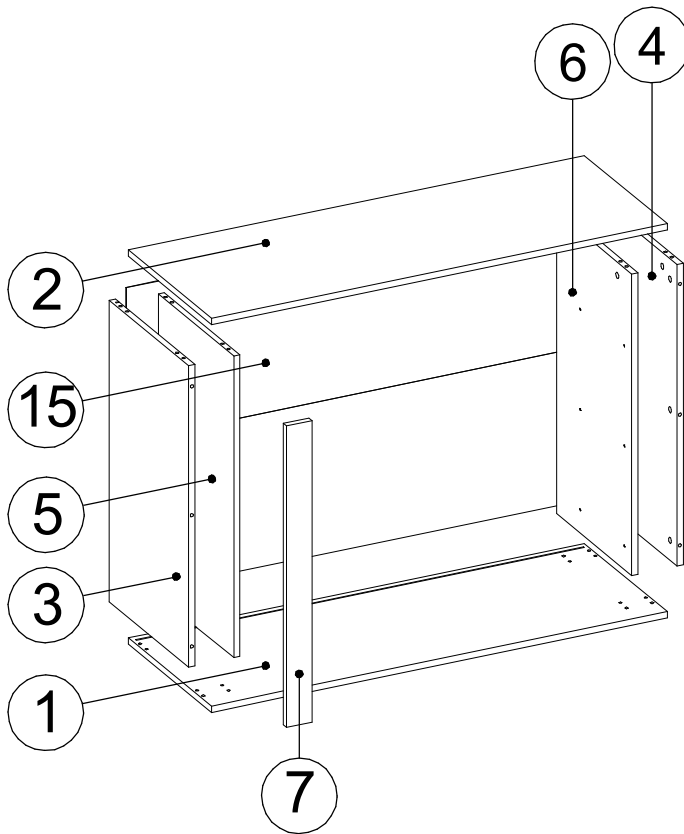

RUBEN L

140 min

Element symbol	Measurements					Code	Paket
1	1160	420	16	1	1001	1/2	
2	1160	420	16	1	1002	1/2	
3	753	403	16	1	1003	1/2	
4	753	403	16	1	1004	1/2	
5	753	383	16	1	1005	1/2	
6	753	383	16	1	1006	1/2	

7	753	65	16	1	1022	2/2
8	753	65	16	1	1023	2/2
9	1025	247	16	2	1007	2/2
10	350	140	16	3	1008	2/2
11	939.5	140	16	3	1009	2/2
12	334	125	16	3	1025	2/2
13	350	140	16	3	1010	1/2

14	954.5	346.5	16	3		1/2
15	1140	762	3	1	1024	1/2
16	1027	249	19	1	3017	2/2