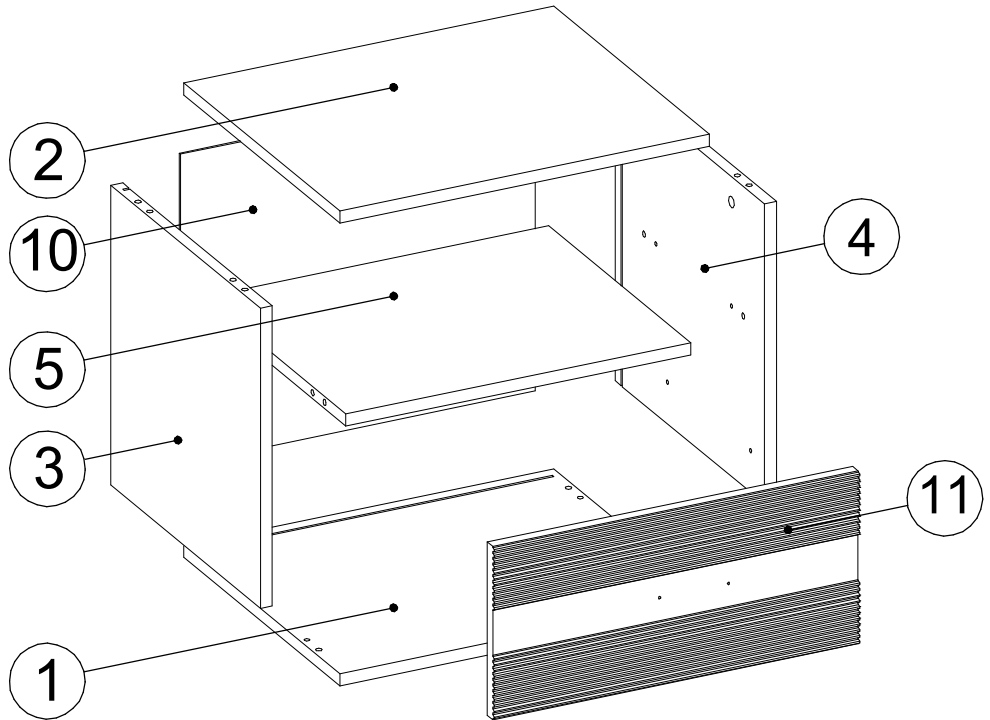

RUBEN X

50 min

Element symbol	Measurements				Code	Paket
1	500	420	16	1	1001	1/1
2	500	420	16	1	1002	1/1
3	398	403	16	1	1003	1/1
4	398	403	16	1	1004	1/1
5	466	382.5	16	1	1005	1/1
6	350	120	16	1	1007	1/1

7	408.5	120	16	1	1008	1/1
8	350	120	16	1	1009	1/1
9	423.5	346.5	3	1		1/1
10	480	412	3	1	1010	1/1
11	496	232	19	1	3006	1/1

▶ 1