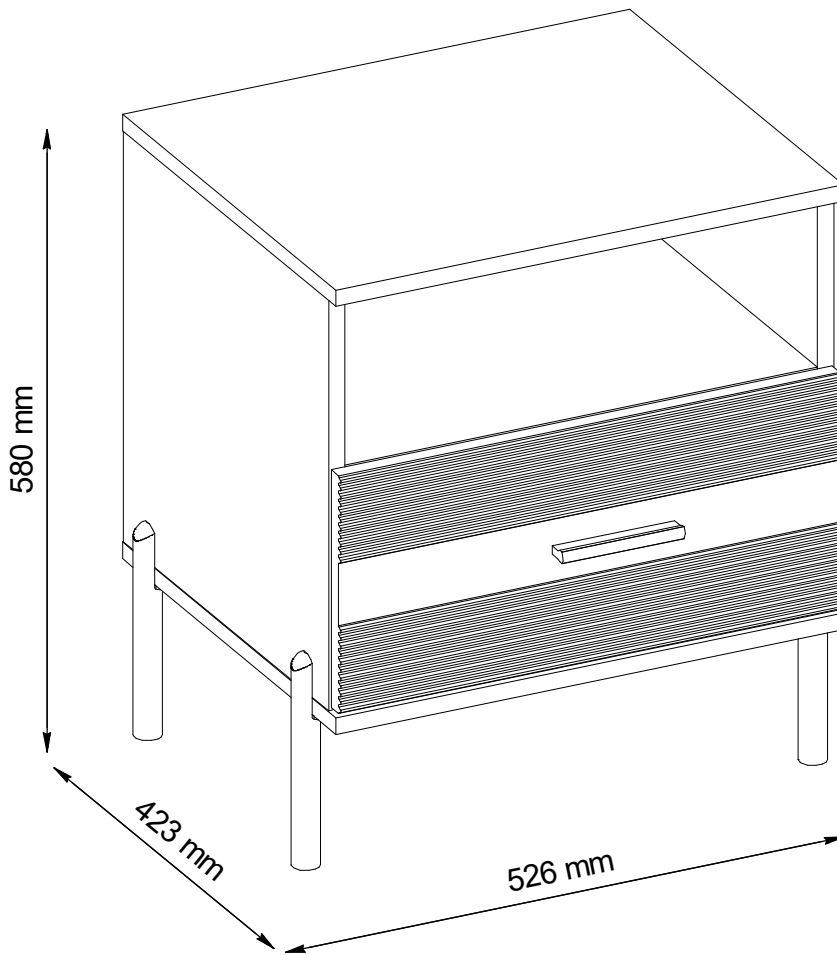

RUBEN X

50 min

Element symbol	Measurements				Code	Paket
1	500	420	16	1	1001	1/1
2	500	420	16	1	1002	1/1
3	398	403	16	1	1003	1/1
4	398	403	16	1	1004	1/1
5	466	382.5	16	1	1005	1/1
6	350	120	16	1	1007	1/1

7	408.5	120	16	1	1008	1/1
8	350	120	16	1	1009	1/1
9	423.5	346.5	3	1		1/1
10	480	412	3	1	1010	1/1
11	496	232	19	1	3006	1/1

▶ 1