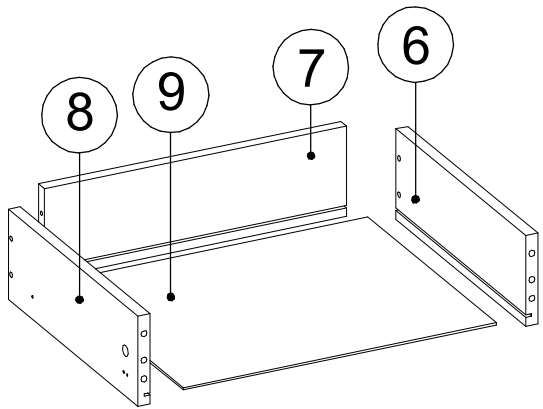

RUBEN X

50 min

Element symbol	Measurements				Code	Paket
1	500	420	16	1	1001	1/1
2	500	420	16	1	1002	1/1
3	398	403	16	1	1003	1/1
4	398	403	16	1	1004	1/1
5	466	382.5	16	1	1005	1/1
6	350	120	16	1	1007	1/1

7	408.5	120	16	1	1008	1/1
8	350	120	16	1	1009	1/1
9	423.5	346.5	3	1		1/1
10	480	412	3	1	1010	1/1
11	496	232	19	1	3006	1/1

▶ 1